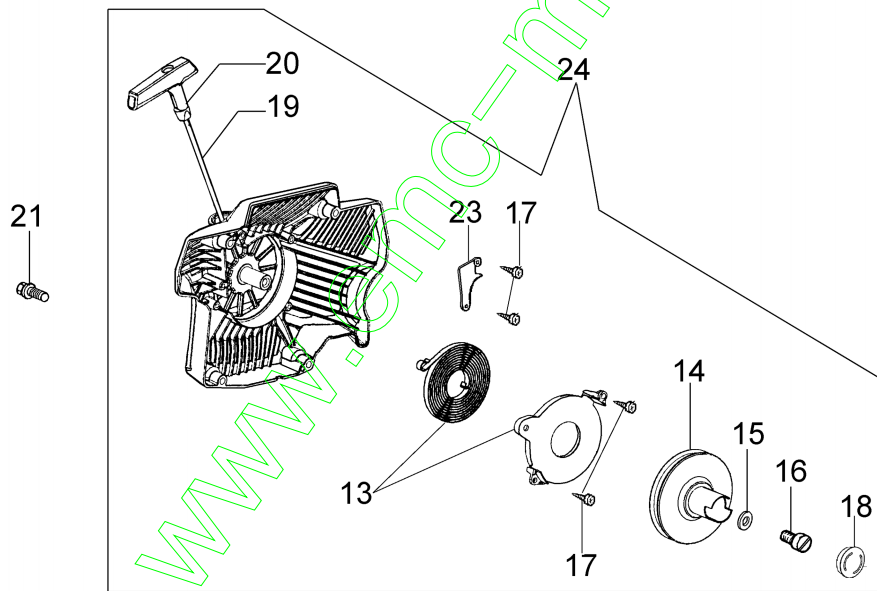

Réf.N°	Q.té	Code de l'article	Description	Validité depuis	Validité jusqu'à	Notes	Bulletin
1	1	3055118	Bougie				
2	4	005100906AR	Vis				
3	4	3833076	Rondelle				
4	1	50010215R	Decompresseur				
5	2	098000004R	Segment Ø52				
6	1	094500007R	Axe piston				
7	2	007201198R	Bague				
8	1	098000312B	Piston complet Ø52				
9	1	50102012E	Cylindre complet				
10	1	52010458AR	Joint				
11	1	50200124R	Passetube				
12	1	50012008R	Bouchon				
13	1	006000010	Roulement				
14	1	098000001R	Vilebrequin				
15	1	094500028R	Clavette				
16	1	097000009AR	Joint				
17	1	094500004R	Bague				
18	1	50202033AR	Carter moteur				
19	2	099900006R	Roulement				
20	1	50202039	Kit levier accel.				
21	1	50200089R	Cable				
22	1	098000076	Arret				
23	1	099900368B	Kit vis tension				
24	2	3023008R	Goupille				
25	1	097000229R	Soupape				
26	2	097000080BR	Goujon				
27	1	097000283R	Arret				
28	2	3833073R	Rondelle				
29	1	006000251R	Vis				
30	4	005100988BR	Vis				
31	1	093000478AR	Vis				
32	1	3801010R	Vis				
33	1	099900090	Bague or				
34	1	52010134R	Bride				
35	1	099900014R	Bague				
36	1	097000215A	Kit joints				
37	1	50202031	Kit etiquettes				

www.emc-motoculture.com

Réf.N°	Q.té	Code de l'article	Description	Validité depuis	Validité jusqu'à	Notes	Bulletin
1	1	094600097AR	Capot de bougie				
2	1	094600169A	Ressort				
3	1	50200088R	Cable				
4	1	50200162R	Bobine				
5	2	3916004R	Rondelle				
6	2	006000315R	Rondelle				
7	2	094000227	Vis				
8	2	52012027	Kit cliquet				
9	1	52010326BR	Volant				
10	1	005000361	Rondelle				
11	1	3833080	Rondelle				
12	1	004000142	Ecrou				
13	1	52012118BR	Ressort compl.				
14	1	52010485BR	Poulie de démarrage				
15	1	3918006	Rondelle				
16	1	3908036	Vis				
17	4	3960017AR	Vis				
18	1	50140052	Bouchon				
19	1	098000079R	Cordelette				
20	1	097000064AR	Poignée de démarrage				
21	4	3860095R	Vis				
22	1	50200123R	Flasque				
23	1	52010180	Couvercle				
24	1	50200020BR	Demarrage complet				