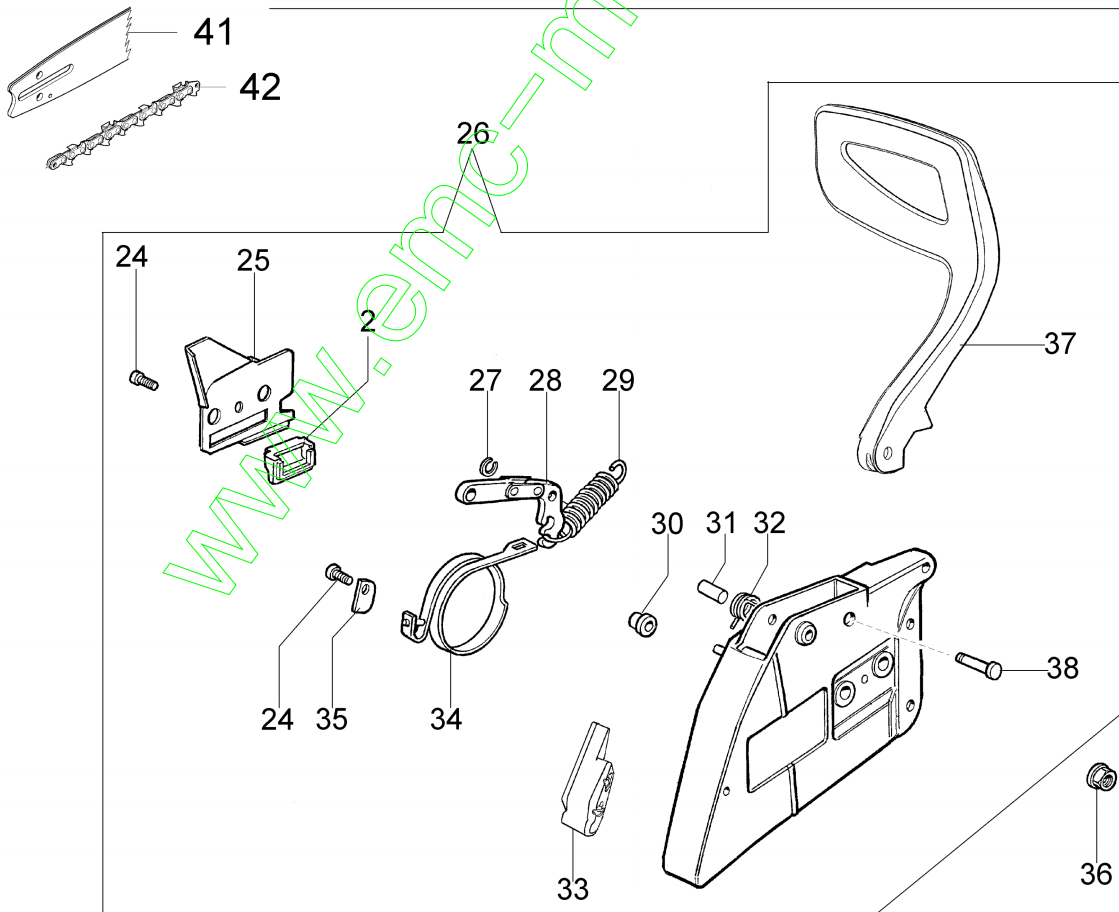

www.emc-motoculture.com

Réf.N°	Q.té	Code de l'article	Description	Validité depuis	Validité jusqu'à	Notes	Bulletin
1	1	097000276	Protection				
2	2	50070149	Protection				
3	1	097000277	Bride				
4	2	61052009BR	Vis				
5	1	097000147AR	Filtre huile				
6	2	097000070	Rondelle				
7	1	097000071A	Ressort				
8	1	097000067	Vis				
9	1	097000069B	Piston de pompe				
10	1	097000078	Bouchon				
11	1	097000068	Arret				
12	1	097000062	Goupille				
13	1	097000359	Tuyau				
14	1	097000131BR	Pompe huile				
15	3	005100905	Vis				
16	1	097000073R	Rondelle				
17	1	097000072	Vis sans fin				
18	1	097000011R	Roulement				
19	1	006100730	Bague				
20	1	097000207	Cloche embrayage				
21	1	097000097	Rondelle				
22	1	097000132R	Embrayage				
23	1	097000098R	Ressort				
24	2	3960045	Vis				
25	1	097000275	Bride				
26	1	50202003AR	Carter chaine complet				
27	1	3026003	Bague				
28	1	097000146	Levier				
29	1	099900152A	Ressort				
30	1	006000300	Bague				
31	1	097000107	Goupille				
32	1	50010088AR	Ressort				
33	1	50200028R	Deflecteur				
34	1	097000105	Bande de frein				
35	1	50010084	Bride				
36	2	50010148R	Ecrou				
37	1	50200042R	Protection				
38	1	097000106R	Goupille				
39	1	097000109A	Griffe				
40	1	006000156R	Vis				
41	1	097000501	Guide 22 - cm 56				
41	1	097000502	Guide 24 - cm 61				
41	1	097000244R	Guide 18" - 46 cm				
41	1	097000245R	Guide 20" - 51 cm				
42	1	001000350R	Chaîne .3/8" x .058" (1,5mm)				
42	1	001000373R	Chaîne .3/8" x .058" (1,5mm) - 72 demailles				
42		001001134R	Chaîne .3/8" x .058" (1,5mm)				
42	1	001000754R	Chaîne .3/8" x .058" (1,5mm)				