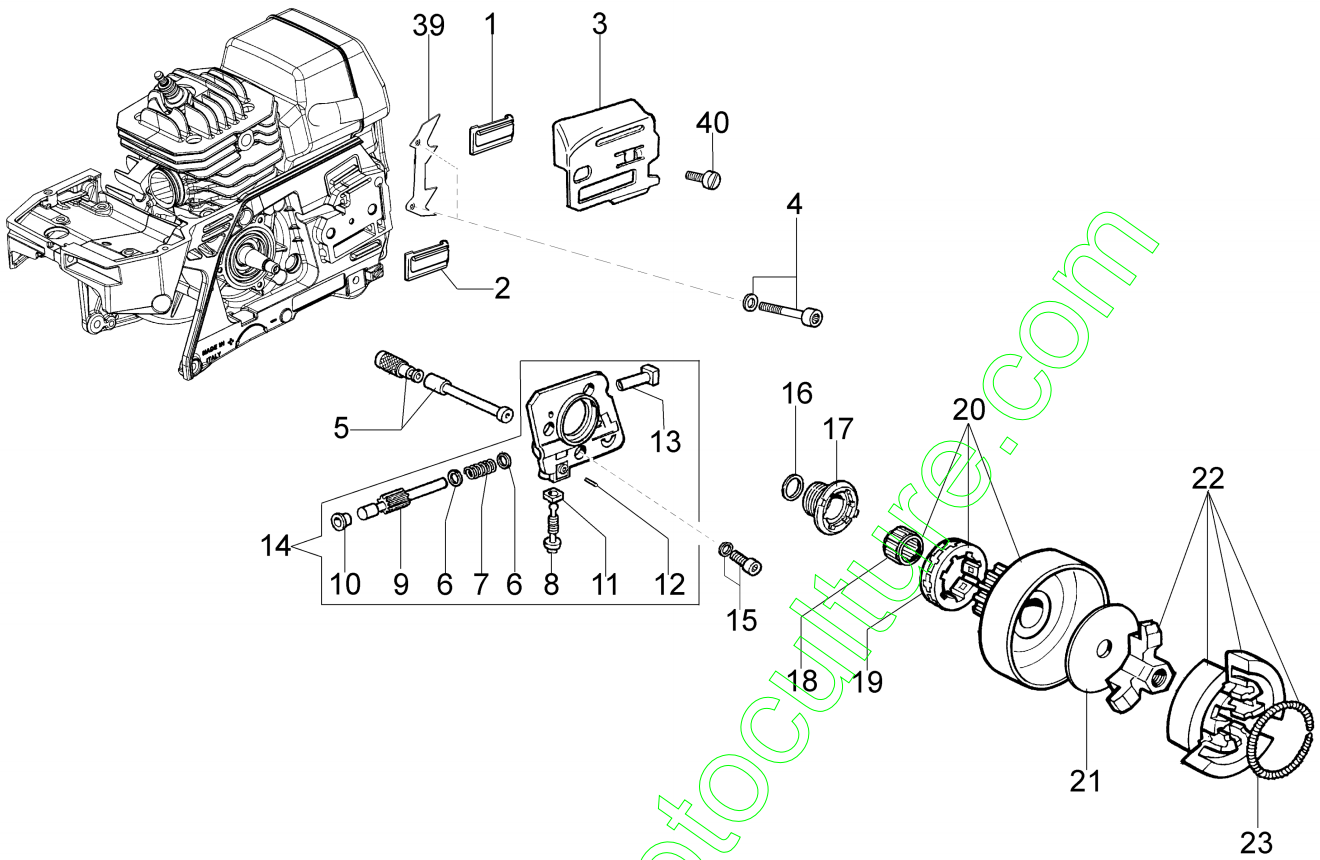

www.emc-motoculture.com

Réf.N°	Q.té	Code de l'article	Description	Validité depuis	Validité jusqu'à	Notes	Bulletin
1	1	097000276	Protection				
2	2	50070149	Protection				
3	1	097000277	Bride				
4	2	61052009BR	Vis				
5	1	097000147AR	Filtre huile				
6	2	097000070	Rondelle				
7	1	097000071A	Ressort				
8	1	097000067	Vis				
9	1	097000069B	Piston de pompe				
10	1	097000078	Bouchon				
11	1	097000068	Arret				
12	1	097000062	Goupille				
13	1	097000359	Tuyau				
14	1	097000131BR	Pompe huile				
15	3	005100905	Vis				
16	1	097000073R	Rondelle				
17	1	097000072	Vis sans fin				
18	1	097000011R	Roulement				
19	1	006100730	Bague				
20	1	097000207	Cloche embrayage				
21	1	097000097	Rondelle				
22	1	097000132R	Embrayage				
23	1	097000098R	Ressort				
24	2	3960045	Vis				
25	1	097000275	Bride				
26	1	50202003AR	Carter chaine complet				
27	1	3026003	Bague				
28	1	097000146	Levier				
29	1	099900152A	Ressort				
30	1	006000300	Bague				
31	1	097000107	Goupille				
32	1	50010088AR	Ressort				
33	1	50200028R	Deflecteur				
34	1	097000105	Bande de frein				
35	1	50010084	Bride				
36	2	50010148R	Ecrou				
37	1	50200042R	Protection				
38	1	097000106R	Goupille				
39	1	097000109A	Griffe				
40	1	006000156R	Vis				
41	1	097000501	Guide 22 - cm 56				
41	1	097000502	Guide 24 - cm 61				
41	1	097000244R	Guide 18" - 46 cm				
41	1	097000245R	Guide 20" - 51 cm				
42	1	001000350R	Chaîne .3/8" x .058" (1,5mm)				
42	1	001000373R	Chaîne .3/8" x .058" (1,5mm) - 72 demailles				
42		001001134R	Chaîne .3/8" x .058" (1,5mm)				
42	1	001000754R	Chaîne .3/8" x .058" (1,5mm)				