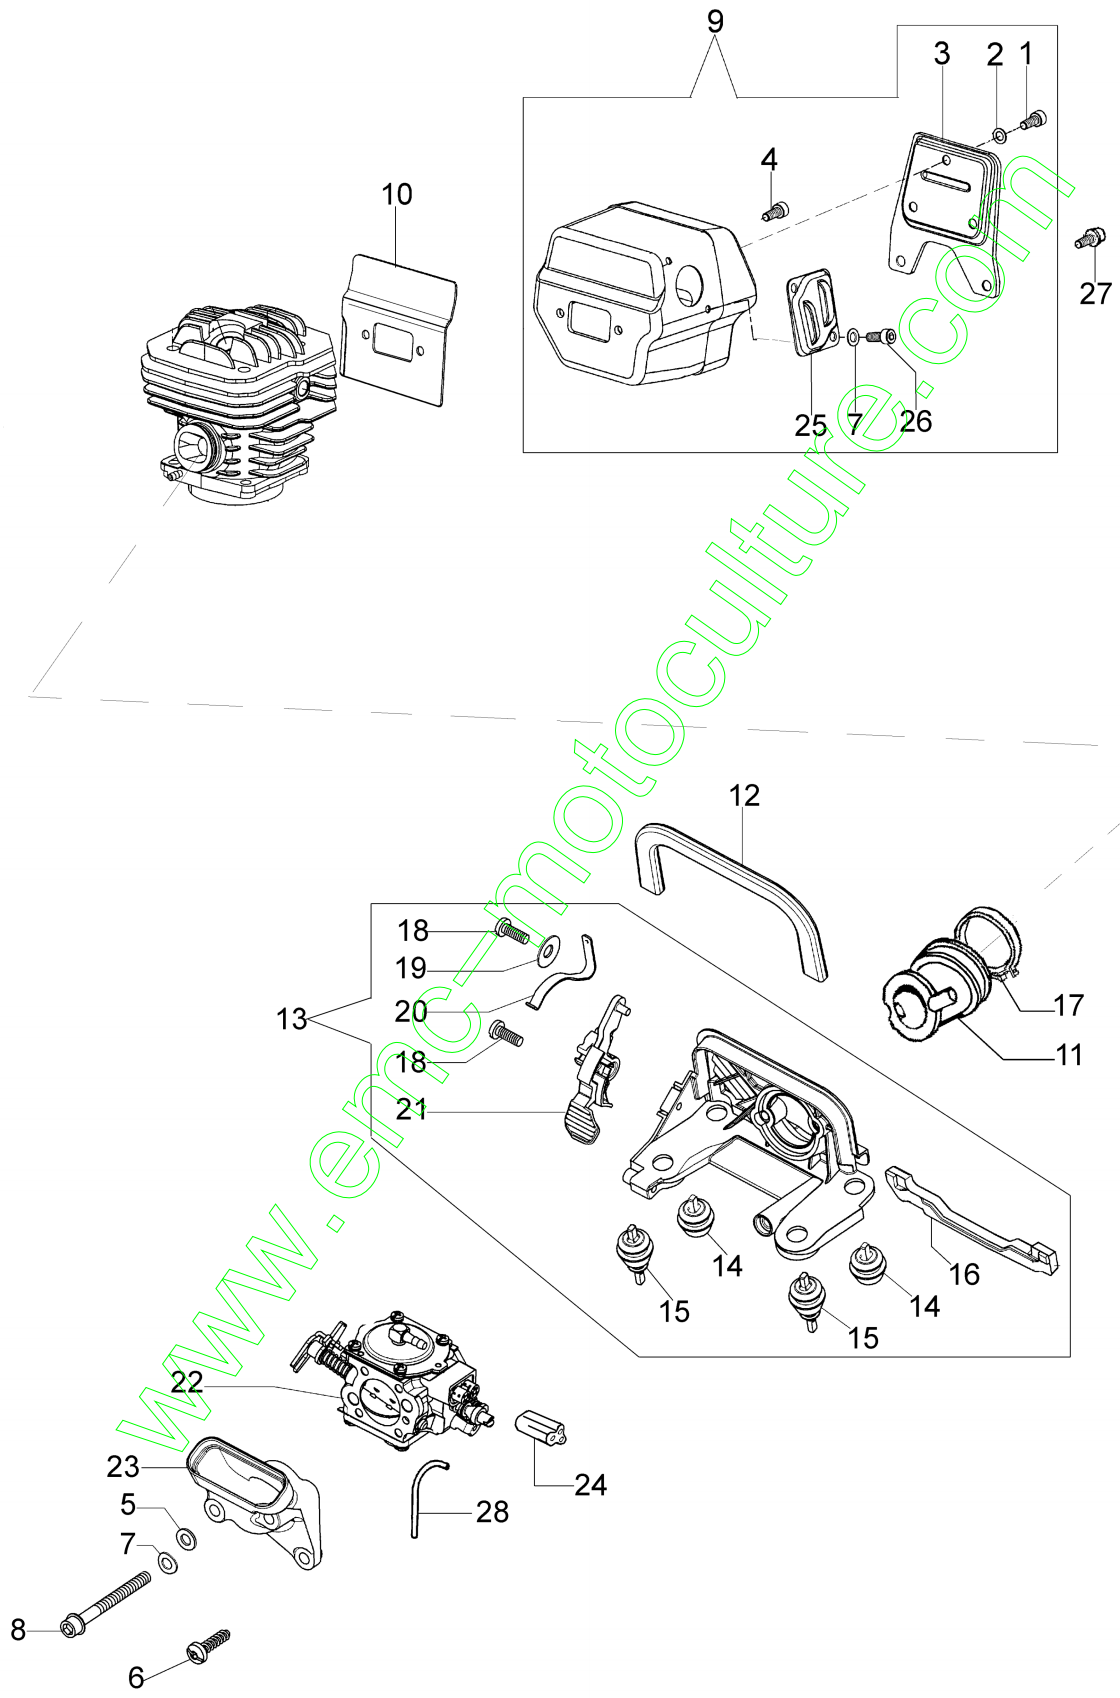

Réf.N°	Q.té	Code de l'article	Description	Validité depuis	Validité jusqu'à	Notes	Bulletin
1	3	3801052R	Vis				
2	3	3033074	Rondelle				
3	1	097000342A	Couvercle				
4	2	3860095R	Vis				
5	2	3916005R	Rondelle				
6	1	3960057R	Vis				
7	4	3833073R	Rondelle				
8	2	3801067	Vis				
9	1	52010441A	Pot				
10	1	097000094CR	Joint				
11	1	098000010	Collecteur				
12	1	50200016R	Joint				
13	1	50202040R	Support complet				
14	2	50200117R	Amortisseur				
15	2	50200034R	Amortisseur				
16	1	50200038R	Joint				
17	1	50200015AR	Bande				
18	2	50030272	Vis				
19	1	3057005	Rondelle				
20	1	50200031R	Bande				
21	1	50200026R	Levier				
22	1	2318795AR	Carburateur WJ-121				
23	1	50200033AR	Support filtre				
24	1	52010370A	Guide vis				
25	1	098000133	Deflecteur				
26	2	005100913B	Vis				
27	2	097000092AR	Vis				
28	1	094600126	Tuyau				

www.emc-motoculture.com