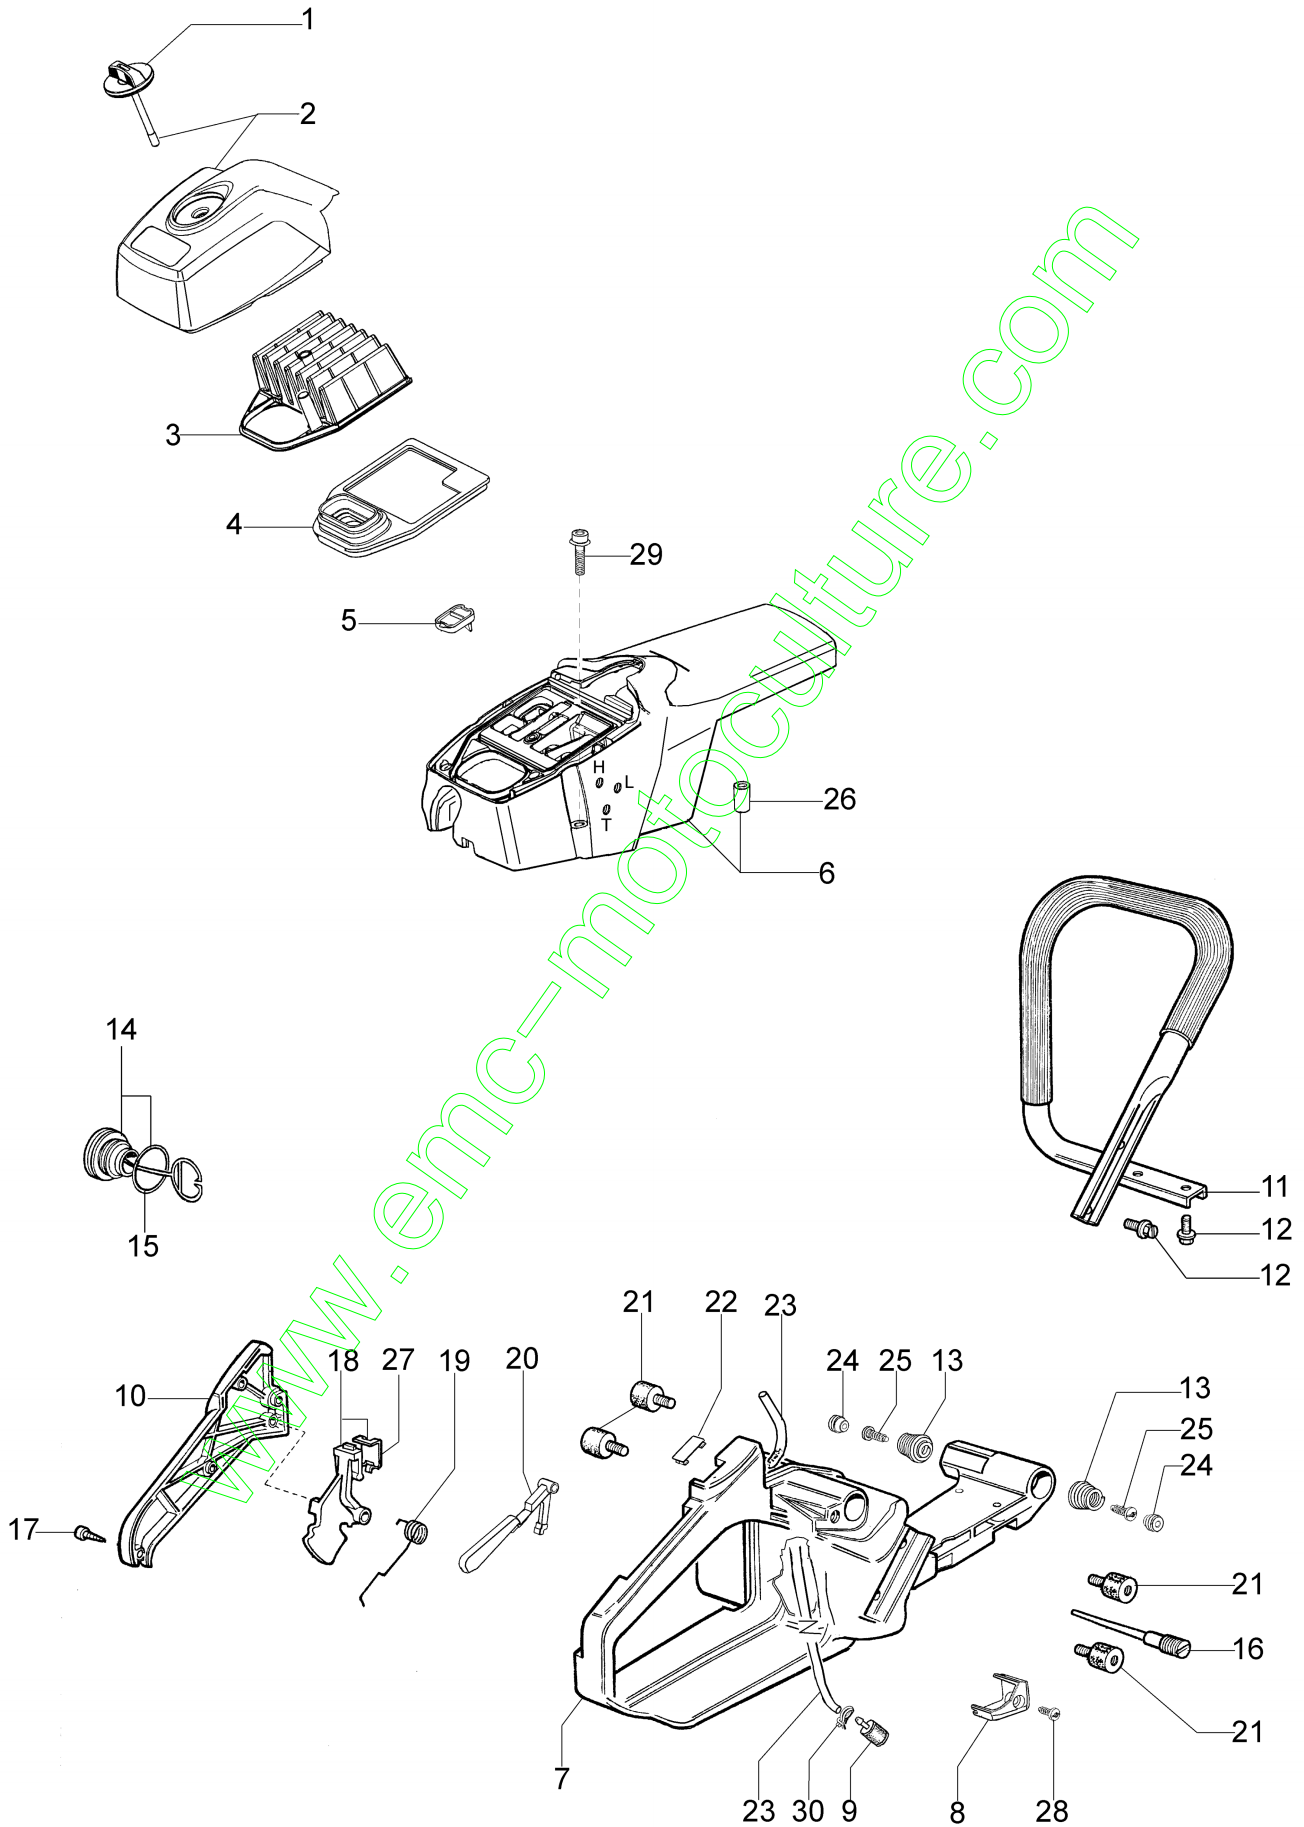

Réf.N°	Q.té	Code de l'article	Description	Validité depuis	Validité jusqu'à	Notes	Bulletin
1	1	50200007R	Pommeau				
2	1	50200011AR	Couvercle filtre aire				
3	1	50200122R	Filtre aire 40 micron (optional)				BT1-021-05/08
3	1	50200009AR	Filtre aire 60 micron (standard)				BT1-021-05/08, BT4-138-08/09
4	1	50200010AR	Joint				BT4-138-08/09
5	1	50200013R	Deflecteur				
6	1	50200012AR	Capot cylindre				
7	1	50200068R	Réservoir mix				
8	1	50200030R	Protection				
9	1	50010218R	Filtre mix				
10	1	50200063R	Couvercle				
11	1	50200017R	Poignée				
12	4	097000061AR	Vis				
13	2	50200024R	Ressort				
14	1	50012008R	Bouchon				
15	1	099900090	Bague or				
16	1	099900083A	Soupape				
17	3	3960040R	Vis				
18	1	50010157	Levier accélérateur				
19	1	097000028R	Ressort				
20	1	50200025R	Levier				
21	4	097000038AR	Amortisseur				
22	1	50200113R	Bouchon				
23	1	098000319R	Tuyau				
24	2	50200023R	Support				
25	2	3960099R	Vis				
26	1	50070126R	Entretoise				
27	1	50010150R	Bride				
28	1	094600041AR	Vis				
29	3	3860096R	Vis				
30	1	4098377R	Bande				

www.emc-motoculture.com