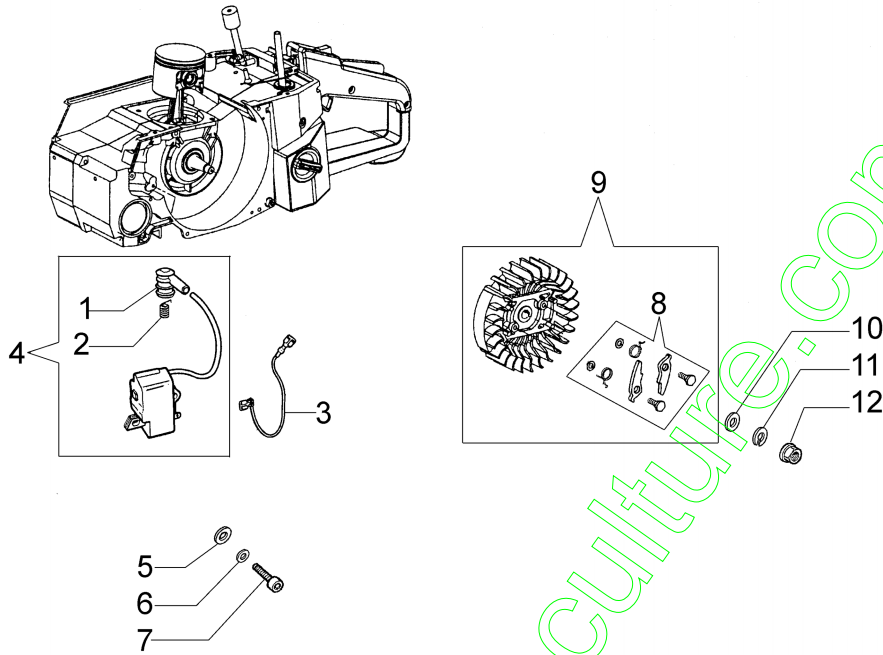

Réf.N°	Q.té	Code de l'article	Description	Validité depuis	Validité jusqu'à	Notes	Bulletin
1	1	3055118	Bougie				
2	4	005100906AR	Vis				
3	4	3833076	Rondelle				
4	1	50010215R	Decompresseur				
5	2	098000004R	Segment Ø52				
6	1	094500007R	Axe piston				
7	2	007201198R	Bague				
8	1	098000312B	Piston complet Ø52				
9	1	50102012E	Cylindre complet				
10	1	52010458AR	Joint				
11	1	50200124R	Passetube				
12	1	50012008R	Bouchon				
13	1	006000010	Roulement				
14	1	098000001R	Vilebrequin				
15	1	094500028R	Clavette				
16	1	097000009AR	Joint				
17	1	094500004R	Bague				
18	1	50202033AR	Carter moteur				
19	2	099900006R	Roulement				
20	1	50202039	Kit levier accel.				
21	1	50200089R	Cable				
22	1	098000076	Arret				
23	1	099900368B	Kit vis tension				
24	2	3023008R	Goupille				
25	1	097000229R	Soupape				
26	2	097000080BR	Goujon				
27	1	097000283R	Arret				
28	2	3833073R	Rondelle				
29	1	006000251R	Vis				
30	4	005100988BR	Vis				
31	1	093000478AR	Vis				
32	1	3801010R	Vis				
33	1	099900090	Bague or				
34	1	52010134R	Bride				
35	1	099900014R	Bague				
36	1	097000215A	Kit joints				
37	1	50202031	Kit etiquettes				

www.emc-motoculture.com

Réf.N°	Q.té	Code de l'article	Description	Validité depuis	Validité jusqu'à	Notes	Bulletin
1	1	094600097AR	Capot de bougie				
2	1	094600169A	Ressort				
3	1	50200088R	Cable				
4	1	50200162R	Bobine				
5	2	3916004R	Rondelle				
6	2	006000315R	Rondelle				
7	2	094000227	Vis				
8	2	52012027	Kit cliquet				
9	1	52010326BR	Volant				
10	1	005000361	Rondelle				
11	1	3833080	Rondelle				
12	1	004000142	Ecrou				
13	1	52012118BR	Ressort compl.				
14	1	52010485BR	Poulie de démarrage				
15	1	3918006	Rondelle				
16	1	3908036	Vis				
17	4	3960017AR	Vis				
18	1	50140052	Bouchon				
19	1	098000079R	Cordelette				
20	1	097000064AR	Poignée de démarrage				
21	4	3860095R	Vis				
22	1	50200123R	Flasque				
23	1	52010180	Couvercle				
24	1	50200020BR	Demarrage complet				