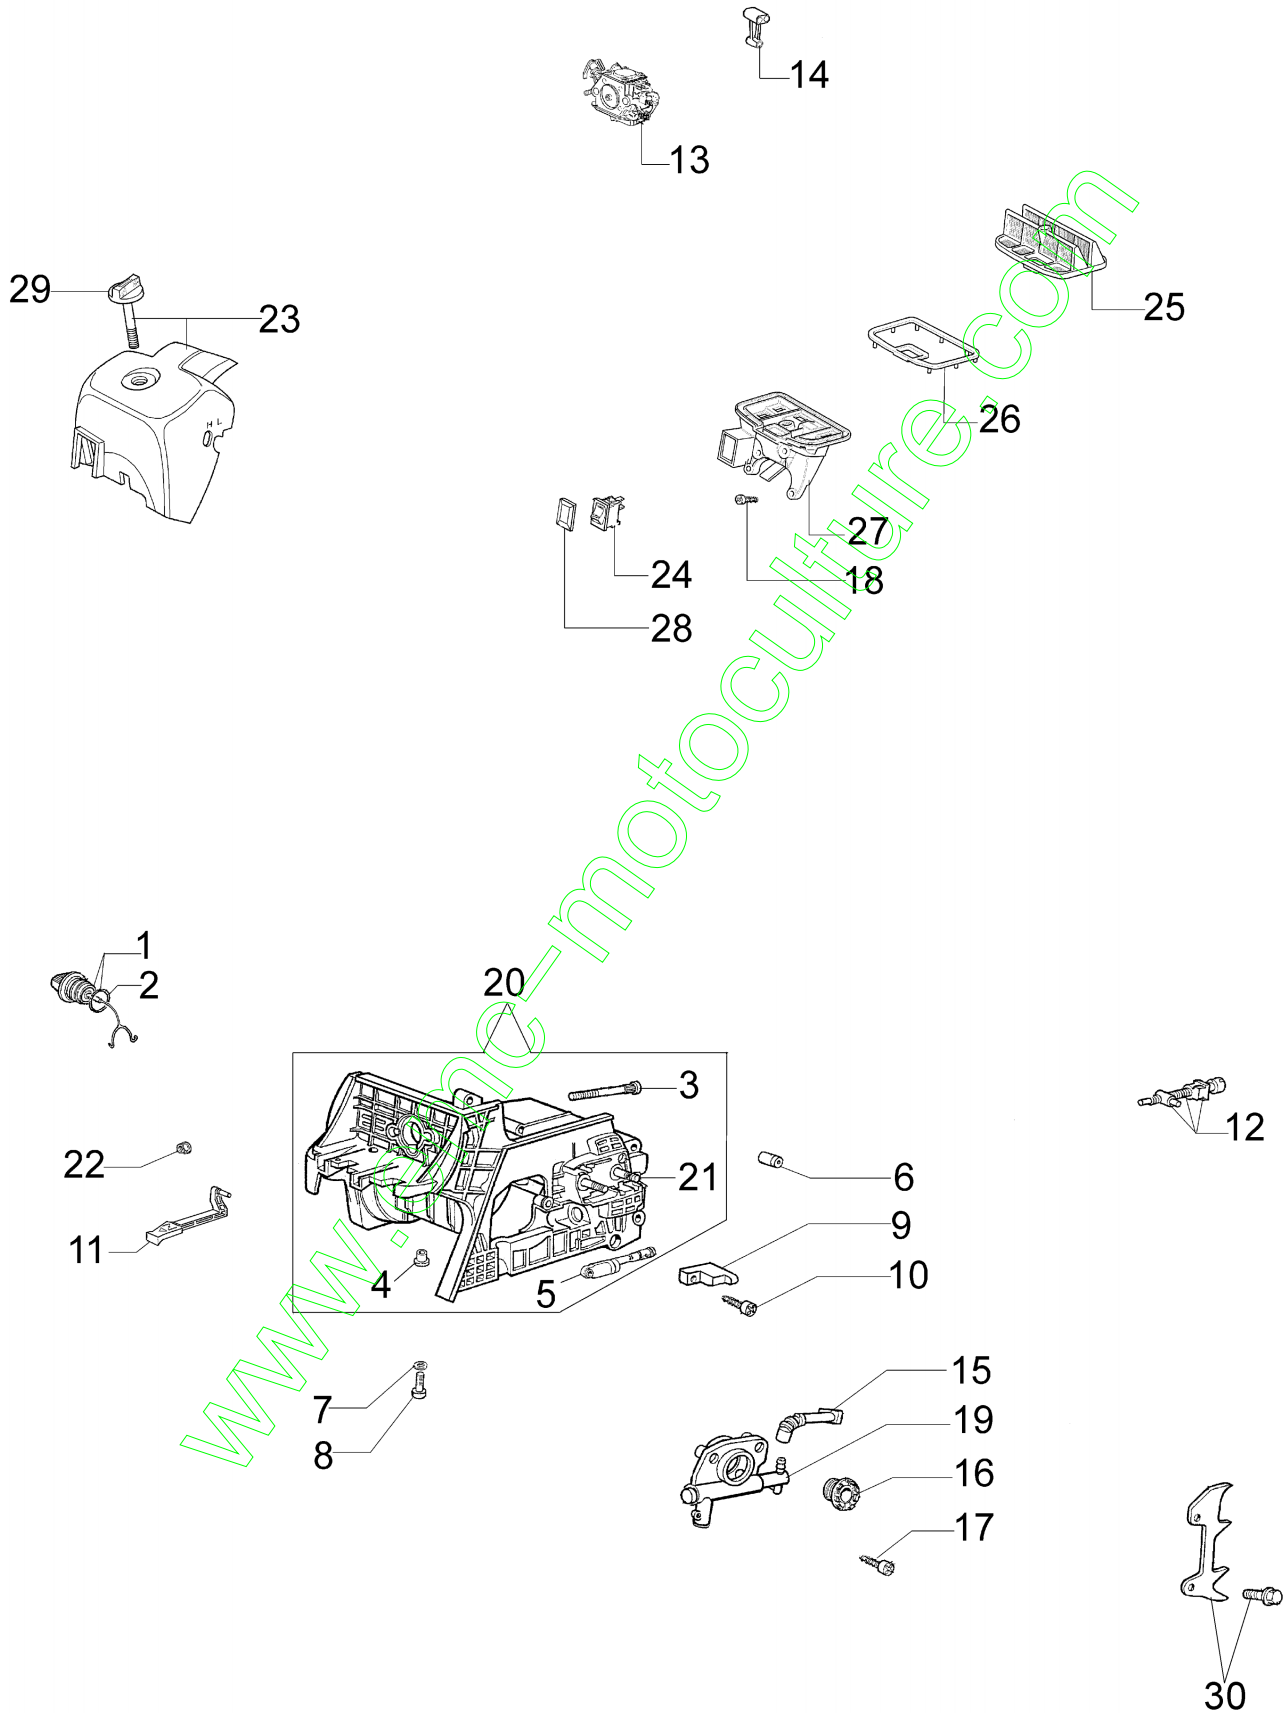

Réf.N°	Q.té	Code de l'article	Description	Validité depuis	Validité jusqu'à	Notes	Bulletin
1	1	50052005R	Bouchon				
2	1	3049025	Bague or				
3	2	50070067A	Entretoise				
4	4	50050067	Entretoise				
5	1	50052006B	Filtre huile				
6	1	097000229R	Soupape				
7	4	3833073R	Rondelle				
8	4	3860096	Vis				
9	1	094600369R	Protection				
10	1	094600041AR	Vis				
11	1	50050269B	Levier de demarrage				
12	1	50050133	Kit vis tension				
13	1	2320005AR	Carburateur G1L-E11A				
14	1	50070197A	Pommeau				
15	1	50050049R	Tuyau				
16	1	50050025	Vis sans fin 3/8				
17	3	3960074	Vis				
18	2	3960057R	Vis				
19	1	50050020R	Pompe huile				
20	1	50110056R	Carter moteur				
21	2	50050052R	Goujon				
22	1	3933100R	Ecrou				
23	1	50110069	Couvercle				
24	1	2317021R	Interrupteur				
25	1	50110005R	Filtre air				BT1-021-05/08
26	1	50050056BR	Joint				
27	1	50110004	Support filtre				
28	1	2317013	Protection				
29	1	50110007R	Pommeau				
30	1	50062023	Griffe				

www.emc-motoculture.com