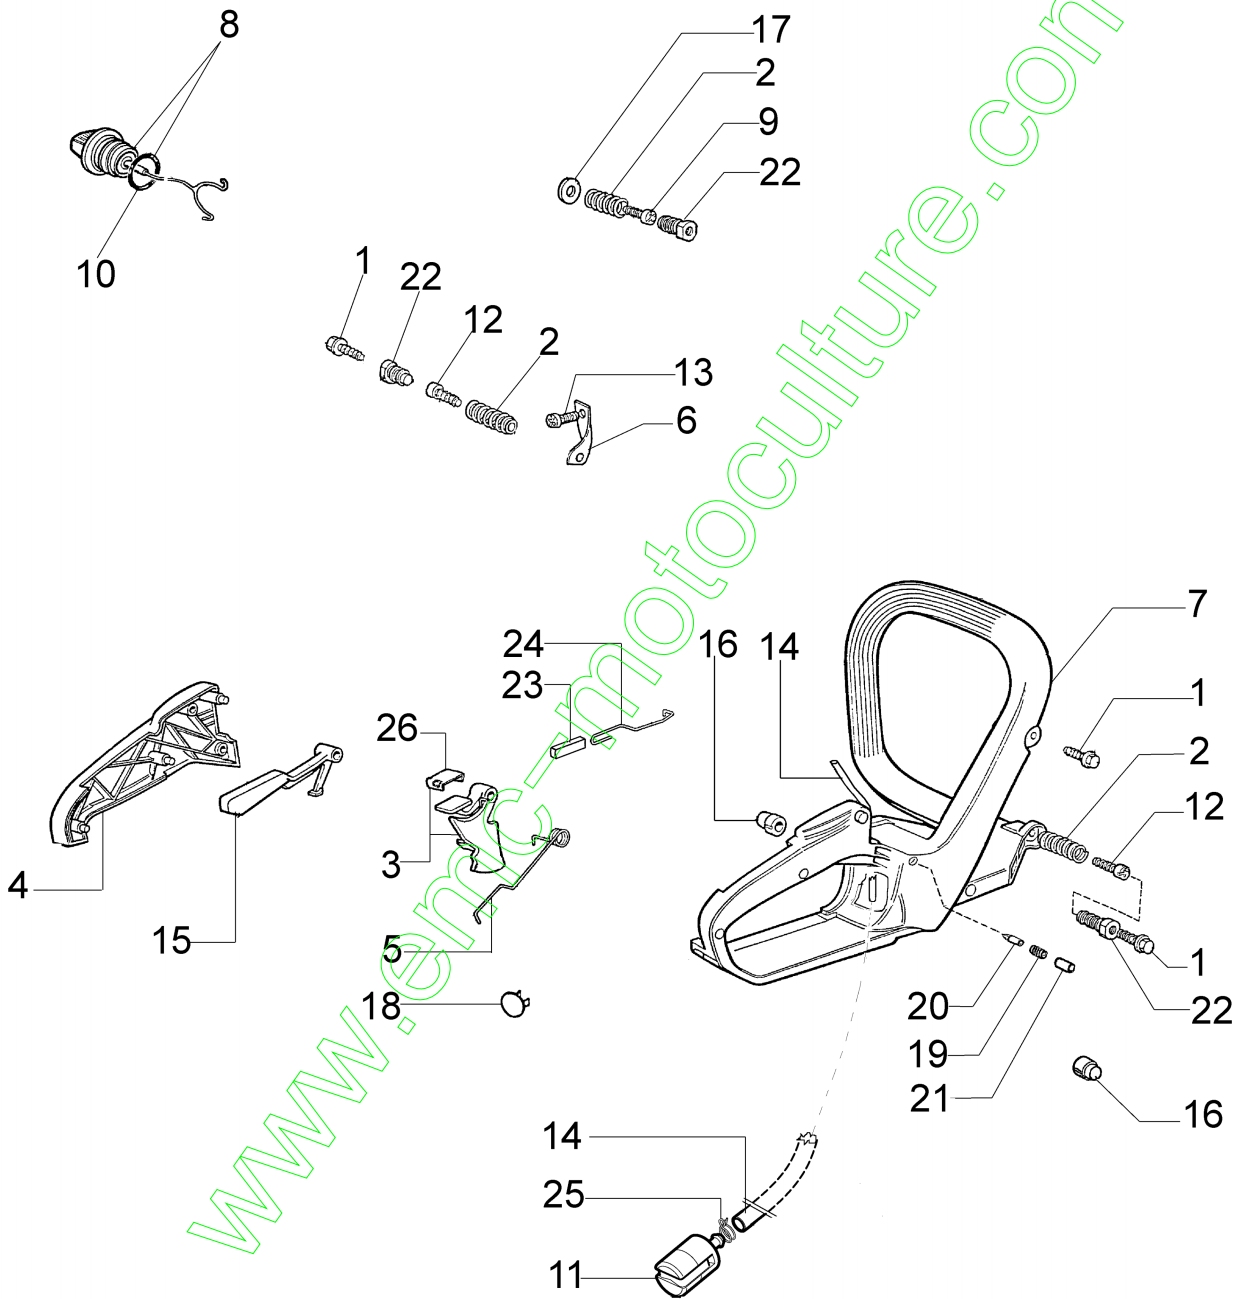

Réf.N°	Q.té	Code de l'article	Description	Validité depuis	Validité jusqu'à	Notes	Bulletin
1	3	097000061AR	Vis				
2	3	50050359R	Ressort				
3	1	50052044	Kit accélérateur				
4	1	50050214AR	Couvercle				
5	1	097000028R	Ressort				
6	1	50050123R	Bande				
7	1	50120029R	Réservoir mix				
8	2	50052005R	Bouchon				
9	2	3960073R	Vis				
10	2	3049025	Bague or				
11	1	094600450R	Filtre mix				
12	4	094600041AR	Vis				
13	1	3960057R	Vis				
14	1	50050070AR	Tuyau				
15	1	50050046AR	Levier				
16	2	50010061R	Amortisseur				
17	1	3918010R	Rondelle				
18	1	50050072	Bouchon				
19	1	094500575R	Ressort				
20	1	094500577AR	Soupape				
21	1	50050071R	Soupape				
22	3	50050182R	Support				
23	1	50070197A	Pommeau				
24	1	50050044A	Levier accélérateur				
25	2	3059017	Bande				
26	1	50050119	Bride				

www.emc-motoculture.com