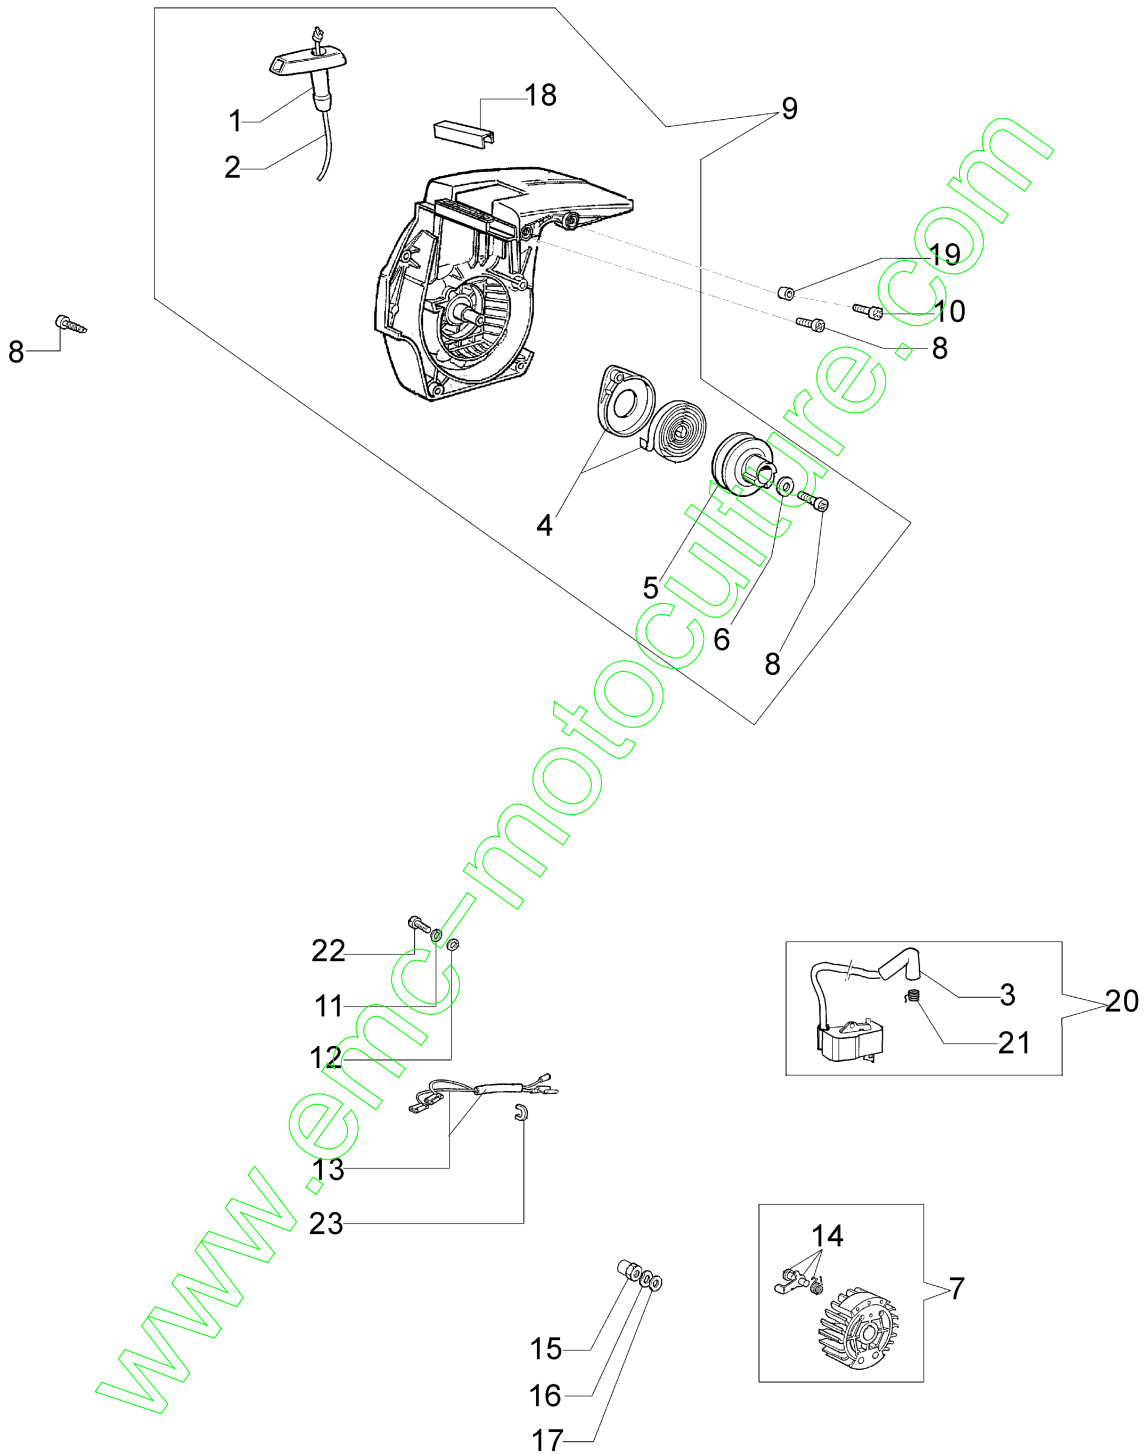

Réf.N°	Q.té	Code de l'article	Description	Validité depuis	Validité jusqu'à	Notes	Bulletin
1	1	3055113	Bougie				
2	1	50060077	Joint				
3	4	3801047	Vis				
4	2	3960073R	Vis				
5	1	3050022AR	Bague				
6	2	50110043AR	Entretoise				
7	2	004900061R	Bague				
8	1	50110047R	Axe piston				
9	1	50120064	Kit etiquettes				
10	1	50110073	Tuyau compl.				
11	2	50050032	Vis				
12	1	50110038	Collecteur				
13	1	3933100R	Ecrou				
14	2	094000006R	Roulement				
15	1	50050027A	Pot				
16	2	074000405R	Segment				
17	1	50120034A	Piston complet Ø40				
18	1	50120035	Cylindre compl. Ø40				
19	1	50110044R	Roulement				
20	1	3050024AR	Bague				
21	1	50110045R	Vilebrequin				
22	1	004400285	Rondelle				
23	1	50050016AR	Couvercle				
24	4	3059017	Bande				
25	3	3933061R	Vis				
26	1	50210057AR	Soupape				
27	3	006000024R	Vis				
28	2	006000315R	Rondelle				
29	2	3916004R	Rondelle				

www.emc-motoculture.com

www.emc-motoculture.com

Réf.N°	Q.té	Code de l'article	Description	Validité depuis	Validité jusqu'à	Notes	Bulletin
1	1	097000064AR	Poignée de démarrage				
2	1	50070123R	Cordelette				
3	1	50050126	Capot de bougie				
4	1	50050073R	Ressort				
5	1	50050017AR	Poulie de démarrage				
6	1	094500034R	Rondelle				
7	1	50110040R	Volant				
8	5	3960057R	Vis				
9	1	50110086	Demarrage complet				
10	1	3960082BR	Vis				
11	2	006000315R	Rondelle				
12	2	3916004R	Rondelle				
13	1	50050081	Cable				
14	1	50072029	Flasque				
15	1	50050261	Ecrou				BT4-122-01/07
16	1	3833080	Rondelle				
17	1	005000361	Rondelle				
18	1	50050120	Bride				
19	1	50050124	Entretoise				
20	1	50060071R	Bobine				
21	1	50050127	Ressort				
22	2	006000024R	Vis				
23	1	005000347A	Passe-cable				