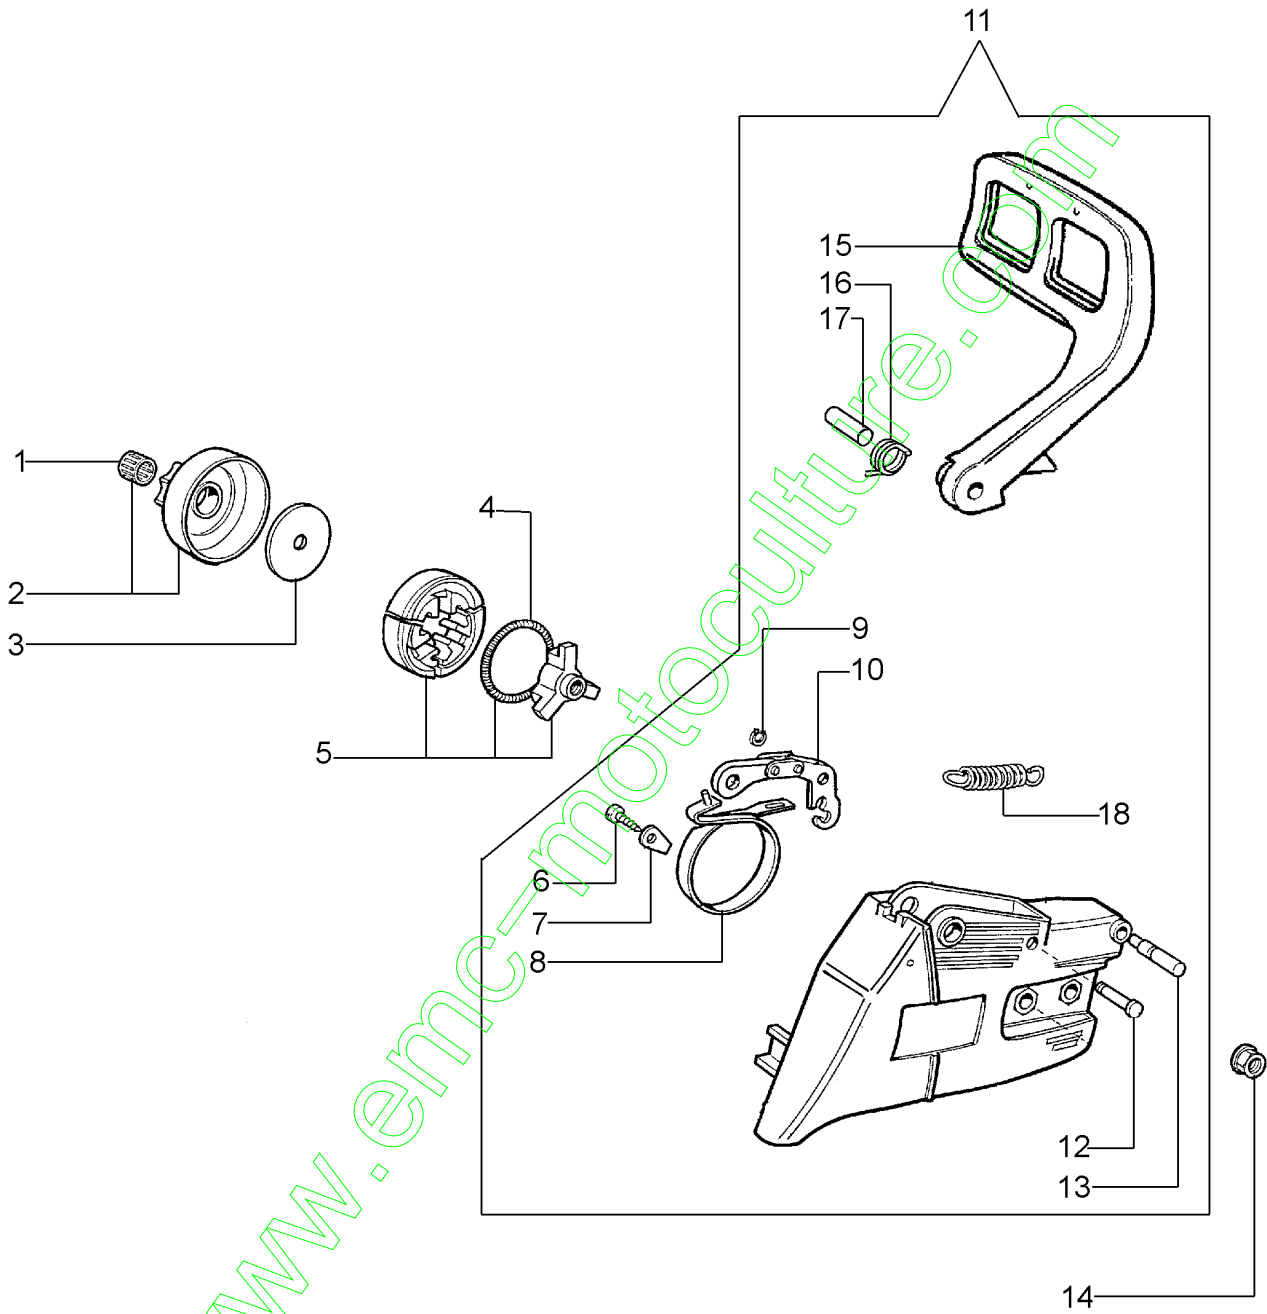

Réf.N°	Q.té	Code de l'article	Description	Validité depuis	Validité jusqu'à	Notes	Bulletin
1	1	50030372	Cage a rouleaux				
2	1	50050136A	Kit pignon 3/8				
3	1	004000352R	Rondelle				
4	1	094500029	Ressort				
5	1	094000129AR	Embrayage				
6	1	3960070AR	Vis				
7	1	50050125R	Bride				
8	1	50050039R	Bande de frein				
9	1	3026003	Bague				
10	1	097000146	Levier				
11	1	50052002AR	Carter chaîne				
12	1	097000106R	Goupille				
13	1	50050064R	Pivot				
14	2	50010148R	Ecrou				
15	1	50050040R	Protection				
16	1	50010088AR	Ressort				
17	1	50050066	Goupille				
18	1	095000219AR	Ressort				

www.emc-motoculture.com