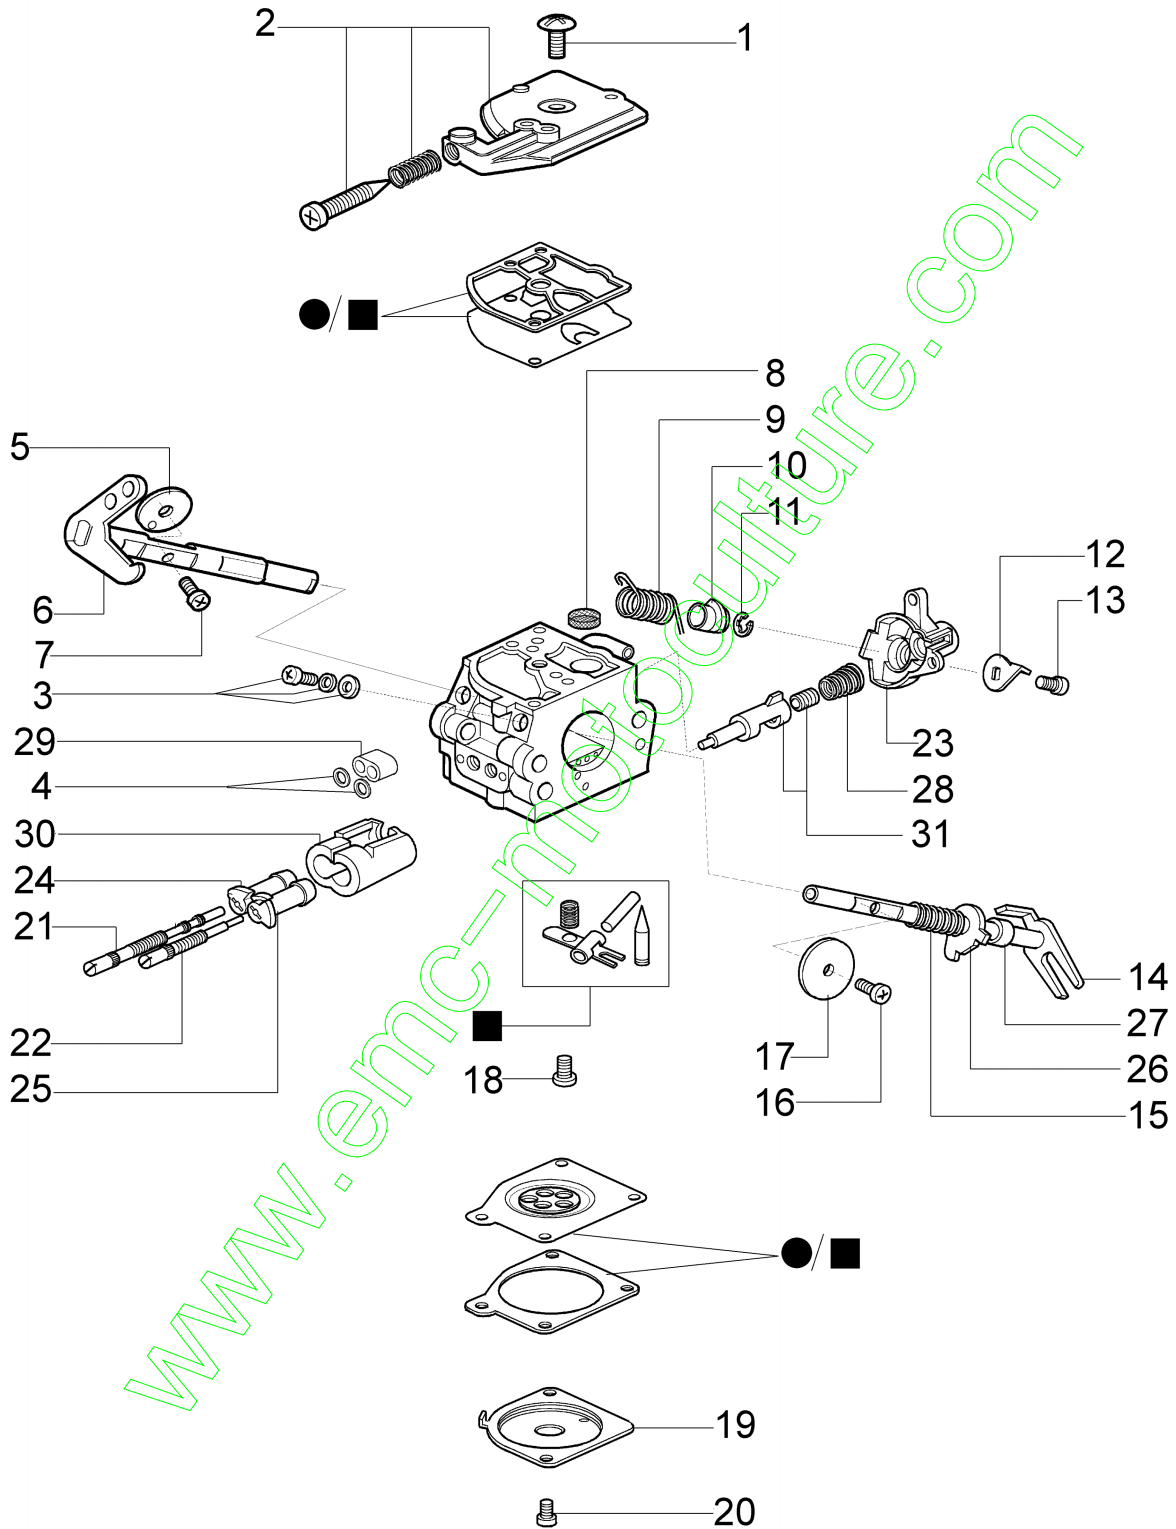

Zama G1L-E1

Compl. p.n. 2320005AR

● 32 Kit membrane e Guarnizioni
Gasket and Diaphragm set

■ 33 Kit riparazione
Repair kit

Réf.N°	Q.té	Code de l'article	Description	Validité depuis	Validité jusqu'à	Notes	Bulletin
1	1	093500574	Vis				
2	1	2320011	Couvercle				
3	1	2320022	Vis				
4	2	2320031	Rondelle				
5	1	2318913	Papillon				
6	1	2320008	Arbre				
7	1	2318388	Vis				
8	1	2318933	Filtre				
9	1	2320032	Ressort				
10	1	2320034	Levier				
11	1	2320018	Bague				
12	1	2320012	Levier				
13	1	004900196	Vis				
14	1	2320019	Arbre				
15	1	2320033	Ressort				
16	1	2320014	Vis				
17	1	2320013	Papillon				
18	1	2320009	Vis				
19	1	2318880	Couvercle				
20	2	2318522	Vis				
21	1	2320006	Vis L				
22	1	2320027	Vis H				
23	1	2320015	Couvercle				
24	1	2320029	Limiteur l				
25	1	2320030	Limiteur h				
26	1	2320021	Levier				
27	1	2320020	Entretoise				
28	1	2320017	Ressort				
29	1	2320035	Support				
30	1	2320028	Support				
31	1	2320007	Piston de pompe				
32	1	2320036	Kit membranes y joints				
33	1	2320037	Kit réparation				

www.emc-motoculture.com