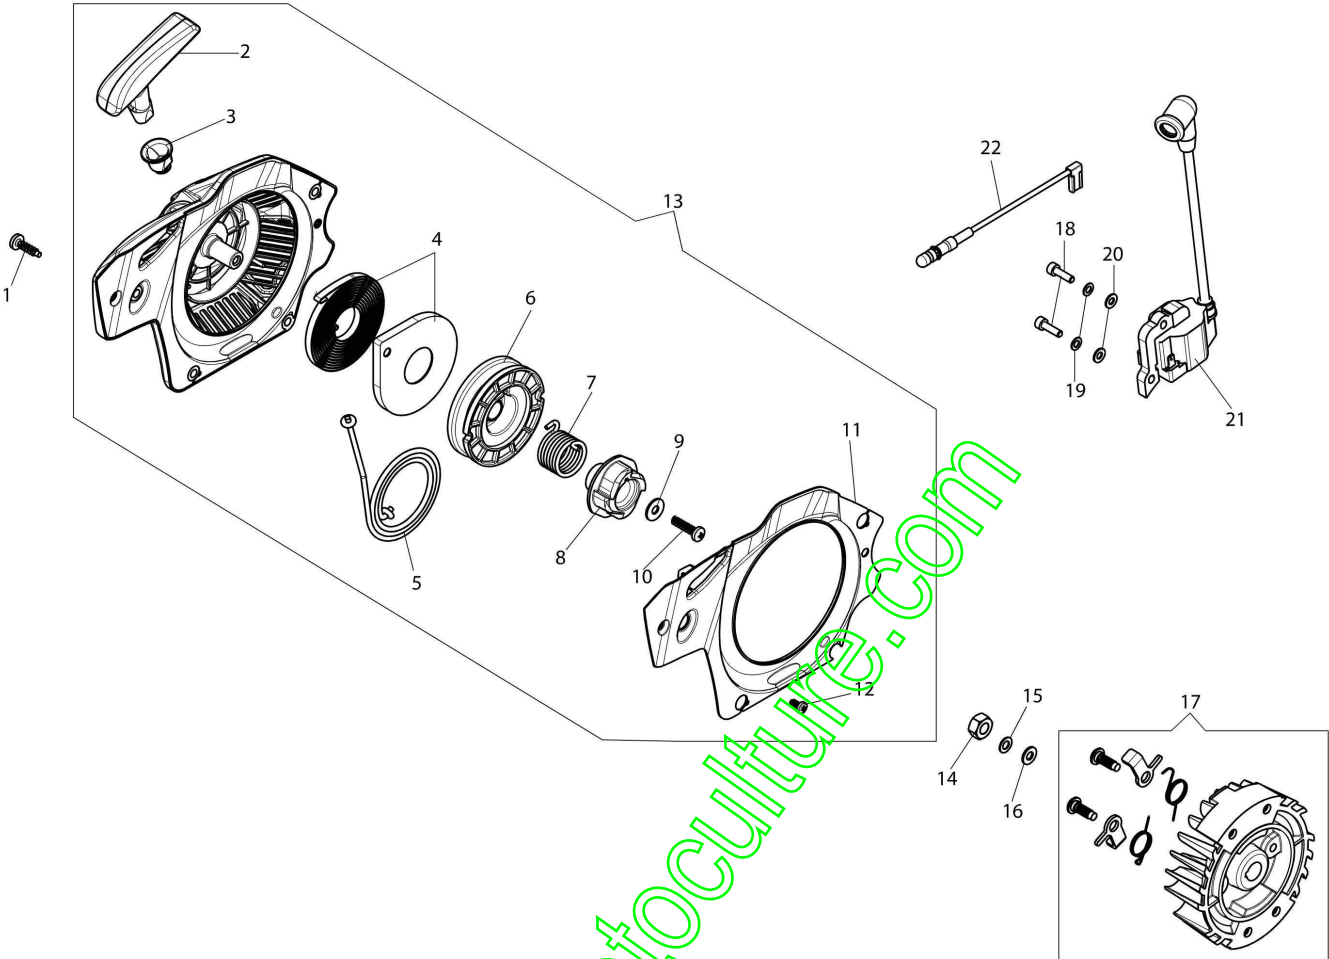

www.emc-motoculture.com

Illustration Dispositif d'allumage

Réf.N°	Q.té	Code de l'article	Description	Validité depuis	Validité jusqu'à	Notes	Bulletin
1	4	3960115R	Vis				
2	1	50170017R	Poignée de démarrage				
3	1	094000038	Bague				
4	1	50310260	Kit ressort				
5	1	50070123R	Cordelette				
6	1	50310302R	Poulie				
7	1	50270231R	Ressort				
8	1	50310301R	Couronne				
9	1	094600054R	Rondelle				
10	1	3960164R	Vis				
11	1	50330069AR	Flasque				
12	1	3960167R	Vis				
13	1	50332015R	Demarrage complet				
14	1	004000142R	Ecrou				
15	1	3916009R	Rondelle				
16	1	3833080R	Rondelle				
17	1	50330115AR	Volant				
18	2	3801087R	Vis				
19	2	006000315R	Rondelle				
20	2	3916004R	Rondelle				
21	1	2501022AR	Bobine				
22	1	50330027R	Cable				

www.emc-motoculture.com

Illustration Carter chaine

Réf.N°	Q.té	Code de l'article	Description	Validité depuis	Validité jusqu'à	Notes	Bulletin
1	1	50330017BR	Protection				
2	1	50330024AR	Bride				
3	1	50310263	Kit vis tension				
4	1	50310027R	Bande de frein				
5	1	50332001R	Carter chaine complet				
6	2	50010148R	Ecrou				
7	1	50330034AR	Cloche embrayage				
8	1	50030372	Cage a rouleaux				
9	1	50330035R	Rondelle				
10	1	50330130R	Embrayage				
11	1	1144043R	Couvre-guide - 40 cm				
12	1	50030190R	Guide 14" - 35 cm				
12	1	50052012R	Guide 16" - 41 cm				
13	1	30629016A	Chaine .3/8" x .050" (1,3mm)				
13	1	30629018A	Chaine .3/8" x .050" (1,3mm)				