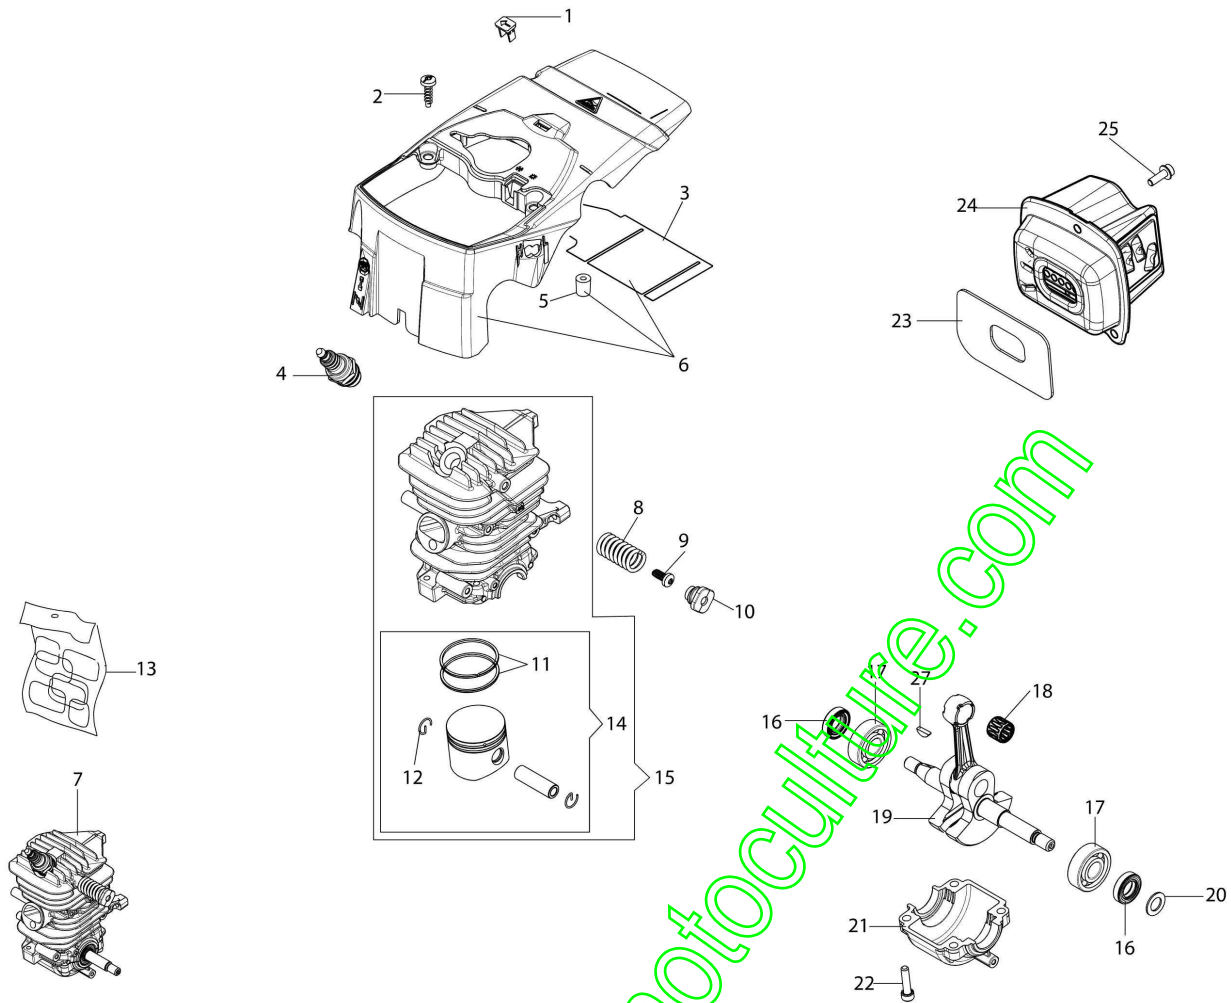

www.emc-motoculture.com

Illustration Moteur

Réf.N°	Q.té	Code de l'article	Description	Validité depuis	Validité jusqu'à	Notes	Bulletin
1	1	50170032R	Plaquette				
2	3	3960115R	Vis				
3	1	50330075R	Protection				
4	1	3055104R	Bougie				
5	1	50070126R	Entretoise				
6	1	50330084	Capot moteur				
7	1	50330088	Short block				
8	1	50050047AR	Ressort				
9	1	3960073R	Vis				
10	1	50170034R	Support				
11	2	61450014R	Segment				
12	2	61450013R	Bague				
13	1	50330086	Kit etiquettes				
14	1	61450187R	Piston complet				
15	1	50330085	Cylindre complet				
16	2	50272004R	Bague				
17	2	094000006R	Roulement				
18	1	50110044R	Roulement				
19	1	50330001AR	Vilebrequin				
20	1	004400285	Rondelle				
21	1	50330016R	Couvercle				
22	4	3801051R	Vis				
23	1	50170031R	Joint				
24	1	50330104R	Pot				
25	3	3860117R	Vis				
27	1	50310118R	Clavette				

www.emc-motoculture.com

Illustration Carter chaine

Réf.N°	Q.té	Code de l'article	Description	Validité depuis	Validité jusqu'à	Notes	Bulletin
1	1	50330017BR	Protection				
2	1	50330024AR	Bride				
3	1	50310263	Kit vis tension				
4	1	50310027R	Bande de frein				
5	1	50332001R	Carter chaine complet				
6	2	50010148R	Ecrou				
7	1	50330034AR	Cloche embrayage				
8	1	50030372	Cage a rouleaux				
9	1	50330035R	Rondelle				
10	1	50330130R	Embrayage				
11	1	1144043R	Couvre-guide - 40 cm				
12	1	50030190R	Guide 14" - 35 cm				
12	1	50052012R	Guide 16" - 41 cm				
13	1	30629016A	Chaine .3/8" x .050" (1,3mm)				
13	1	30629018A	Chaine .3/8" x .050" (1,3mm)				