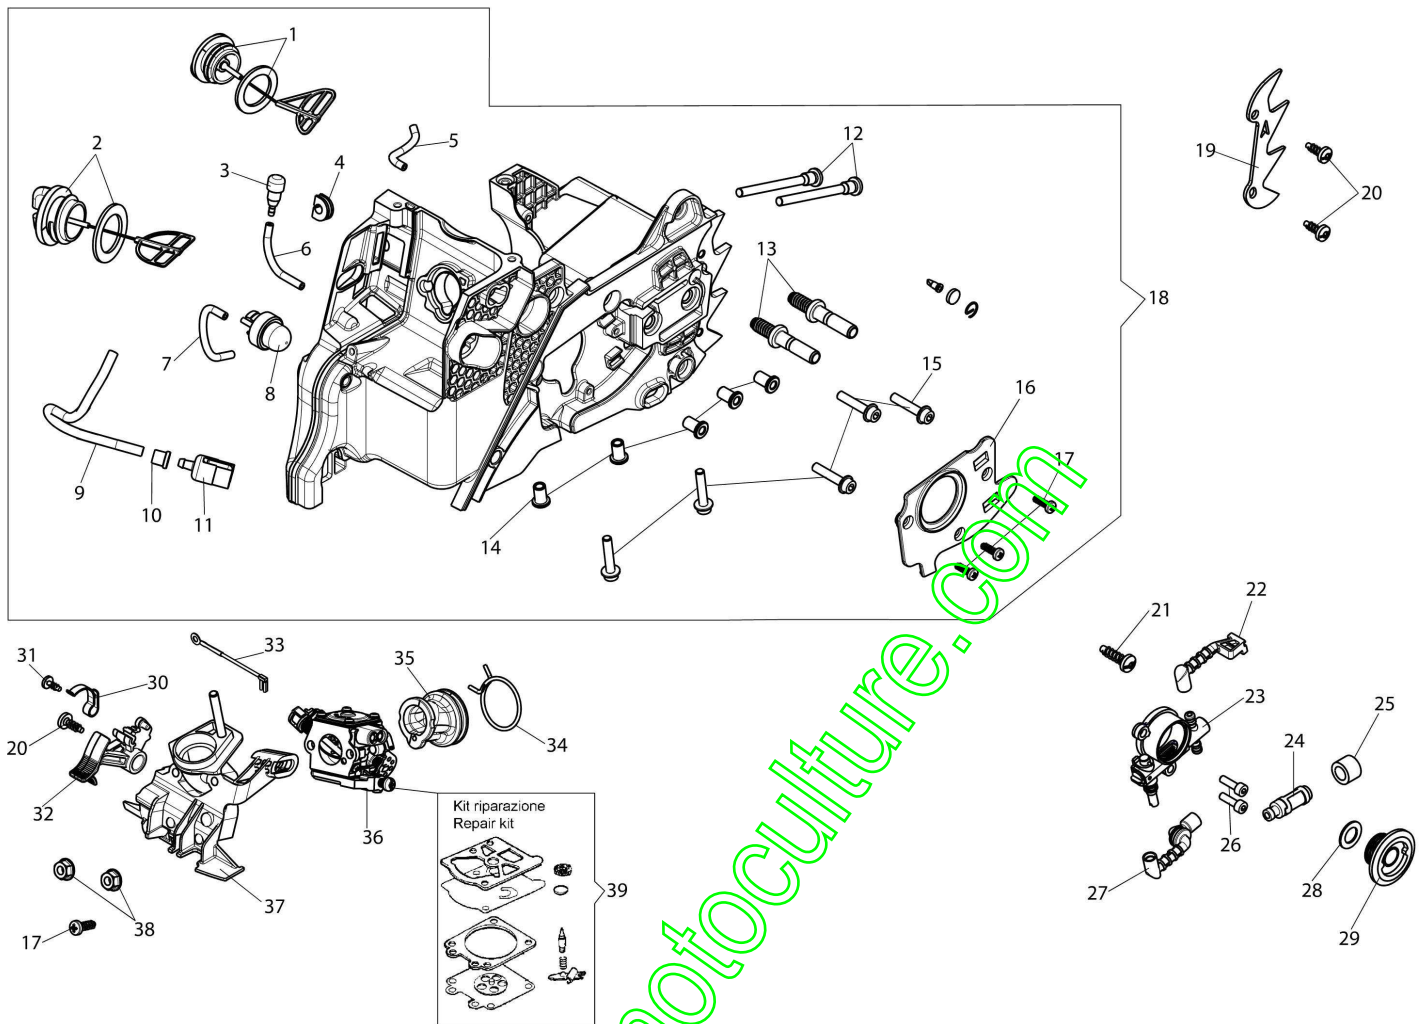

www.emc-motoculture.com

Illustration Carter moteur

Réf.N°	Q.té	Code de l'article	Description	Validité depuis	Validité jusqu'à	Notes	Bulletin
1	1	50310166AR	Bouchon huile				
2	2	50310165AR	Bouchon				
3	1	61070011AR	Soupape				
4	1	005000347AR	Passe-cable				
5	1	50240067R	Tuyau				
6	1	61370552R	Tuyau				
7	1	50170321R	Tuyau				
8	1	2318817R	Air purge				
9	1	3073015R	Tuyau				
10	1	61110162BR	Bague				
11	1	094600450R	Filtre mix				
12	2	50070067A	Entretoise				
13	2	50050052R	Goujon				
14	5	50050067R	Entretoise				
15	5	3860099R	Vis				
16	1	50330048AR	Couvercle pompe à huile				
17	3	3960161R	Vis				
18	1	50332013R	Carter moteur compl.				
19	1	50310142R	Griffe				
20	2	3960070AR	Vis				
21	1	3960099R	Vis				
22	1	50330064R	Tuyau				
23	1	50330050R	Pompe huile				
24	1	50310079R	Filtre huile				
25	1	50310080R	Eponge				
26	2	3801087R	Vis				
27	1	50330063AR	Tuyau flexible				
28	1	004400285	Rondelle				
29	1	50330049R	Vis sans fin				
30	1	50240061R	Ressort				
31	1	3960109AR	Vis				
32	1	50240060BR	Levier				
33	1	50330026R	Câble de masse				
34	1	094600103	Bande				
35	1	50170010R	Collecteur				
36	1	50240045R	Carburateur				
37	1	50330040AR	Support filtre à air				
38	2	3914003R	Ecrou				
39	1	2318340	Kit réparation				

www.emc-motoculture.com

Illustration Carter chaine

Réf.N°	Q.té	Code de l'article	Description	Validité depuis	Validité jusqu'à	Notes	Bulletin
1	1	50330017BR	Protection				
2	1	50330024AR	Bride				
3	1	50310263	Kit vis tension				
4	1	50310027R	Bande de frein				
5	1	50332001R	Carter chaine complet				
6	2	50010148R	Ecrou				
7	1	50330034AR	Cloche embrayage				
8	1	50030372	Cage a rouleaux				
9	1	50330035R	Rondelle				
10	1	50330130R	Embrayage				
11	1	1144043R	Couvre-guide - 40 cm				
12	1	50030190R	Guide 14" - 35 cm				
12	1	50052012R	Guide 16" - 41 cm				
13	1	30629016A	Chaine .3/8" x .050" (1,3mm)				
13	1	30629018A	Chaine .3/8" x .050" (1,3mm)				