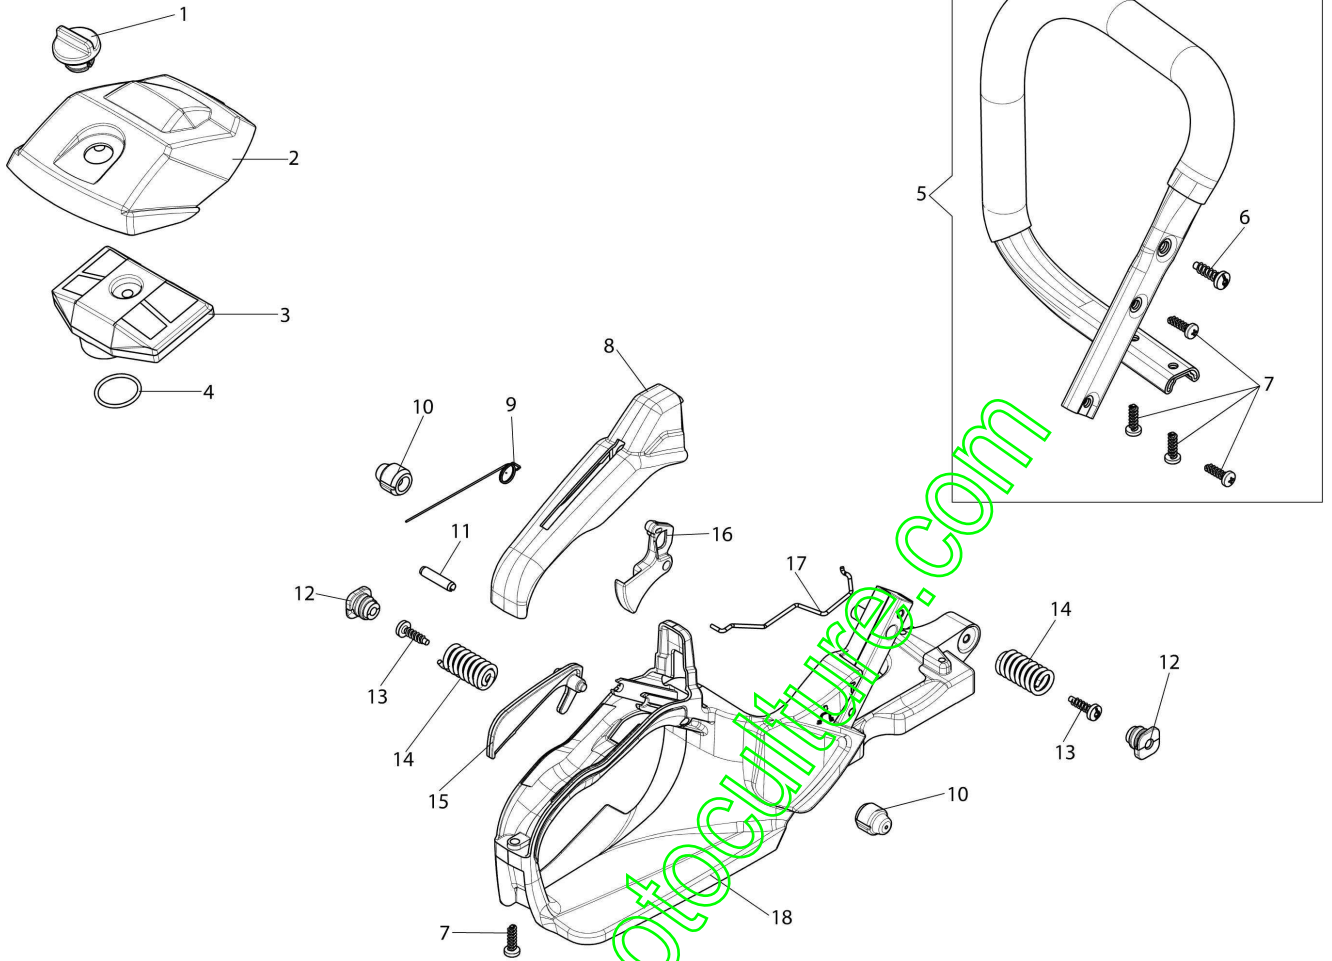

www.emc-motoculture.com

Illustration Carter moteur

Réf.N°	Q.té	Code de l'article	Description	Validité depuis	Validité jusqu'à	Notes	Bulletin
1	1	50310166AR	Bouchon huile				
2	2	50310165AR	Bouchon				
3	1	61070011AR	Soupape				
4	1	005000347AR	Passe-cable				
5	1	50240067R	Tuyau				
6	1	61370552R	Tuyau				
7	1	50170321R	Tuyau				
8	1	2318817R	Air purge				
9	1	3073015R	Tuyau				
10	1	61110162BR	Bague				
11	1	094600450R	Filtre mix				
12	2	50070067A	Entretoise				
13	2	50050052R	Goujon				
14	5	50050067R	Entretoise				
15	5	3860099R	Vis				
16	1	50330048AR	Couvercle pompe à huile				
17	3	3960161R	Vis				
18	1	50332013R	Carter moteur compl.				
19	1	50310142R	Griffe				
20	2	3960070AR	Vis				
21	1	3960099R	Vis				
22	1	50330064R	Tuyau				
23	1	50330050R	Pompe huile				
24	1	50310079R	Filtre huile				
25	1	50310080R	Eponge				
26	2	3801087R	Vis				
27	1	50330063AR	Tuyau flexible				
28	1	004400285	Rondelle				
29	1	50330049R	Vis sans fin				
30	1	50240061R	Ressort				
31	1	3960109AR	Vis				
32	1	50240060BR	Levier				
33	1	50330026R	Câble de masse				
34	1	094600103	Bande				
35	1	50170010R	Collecteur				
36	1	50240045R	Carburateur				
37	1	50330040AR	Support filtre à air				
38	2	3914003R	Ecrou				
39	1	2318340	Kit réparation				

www.emc-motoculture.com

Illustration Carter chaine

Réf.N°	Q.té	Code de l'article	Description	Validité depuis	Validité jusqu'à	Notes	Bulletin
1	1	50330017BR	Protection				
2	1	50330024AR	Bride				
3	1	50310263	Kit vis tension				
4	1	50310027R	Bande de frein				
5	1	50332001R	Carter chaine complet				
6	2	50010148R	Ecrou				
7	1	50330034AR	Cloche embrayage				
8	1	50030372	Cage a rouleaux				
9	1	50330035R	Rondelle				
10	1	50330130R	Embrayage				
11	1	1144043R	Couvre-guide - 40 cm				
12	1	50030190R	Guide 14" - 35 cm				
12	1	50052012R	Guide 16" - 41 cm				
13	1	30629016A	Chaine .3/8" x .050" (1,3mm)				
13	1	30629018A	Chaine .3/8" x .050" (1,3mm)				