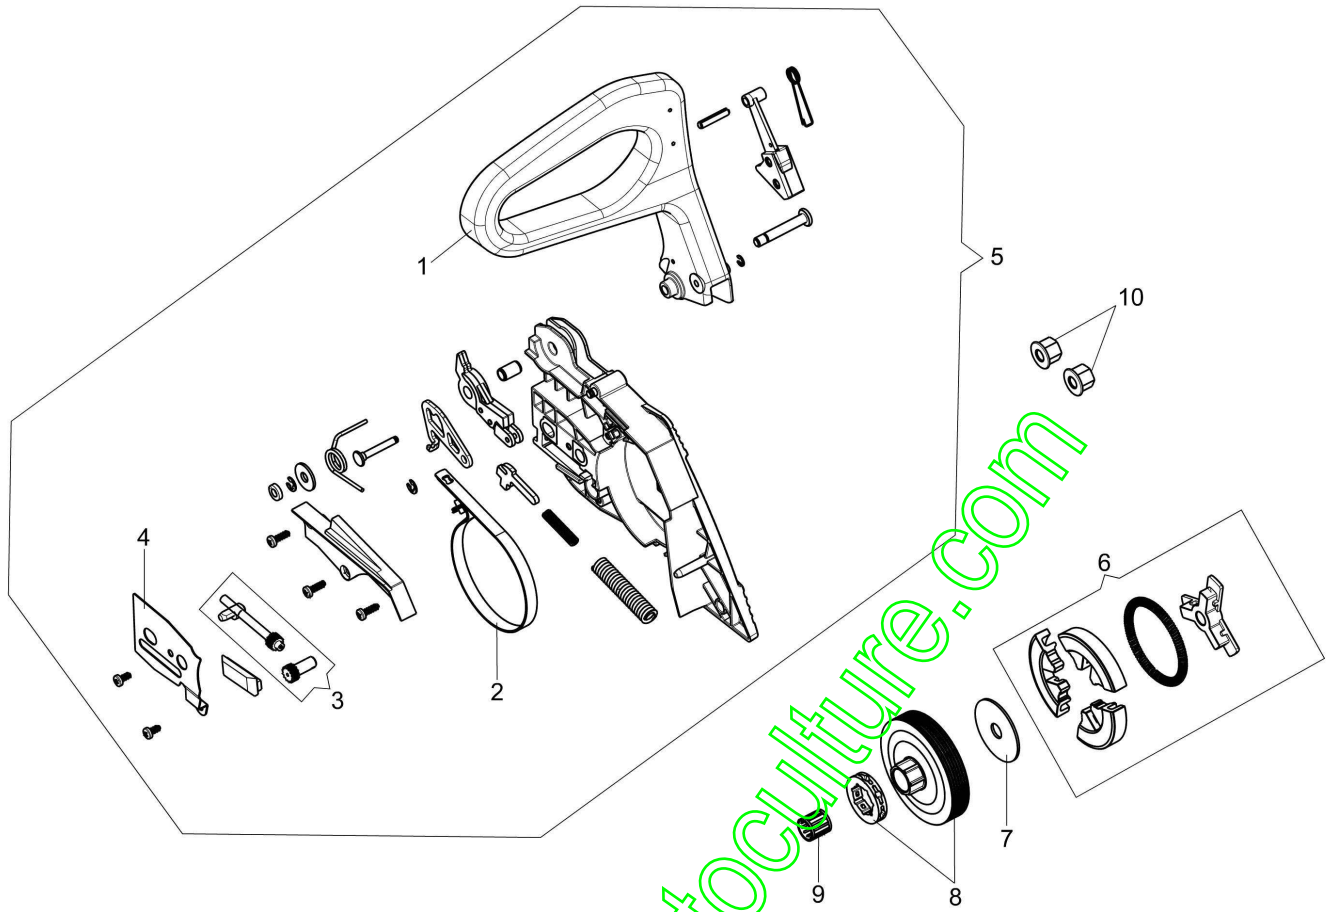

Illustration Carter chaine - Embrayage

Réf.N°	Q.té	Code de l'article	Description	Validité depuis	Validité jusqu'à	Notes	Bulletin
1	1	50310017AR	Protection				
2	1	50310027R	Bande de frein				
3	1	50310263	Kit vis tension				
4	1	50310011AR	Bride				
5	1	50312003R	Carter chaine complet				
6	1	50310004R	Embrayage				
7	1	50310073R	Rondelle				
8	1	50310005R	Kit cloche embr.			.325	
8	1	50310193R	Kit cloche embr.			3/8	
9	1	3037041R	Cage a aiguilles				
10	2	50010148R	Ecrou				

www.emc-motoculture.com