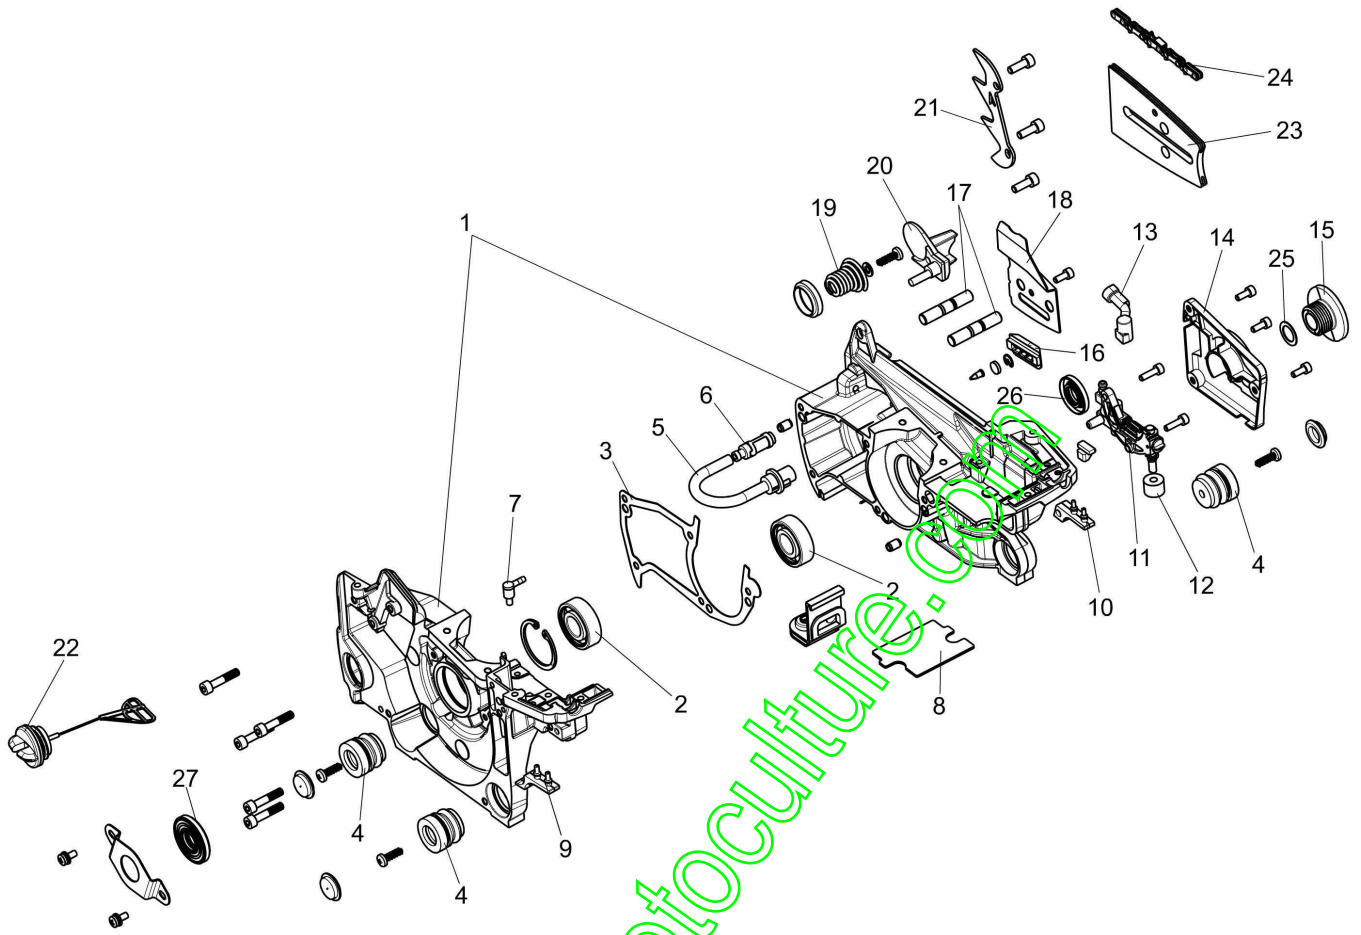

www.emc-motoculture.com

Illustration Carter moteur

Réf.N°	Q.té	Code de l'article	Description	Validité depuis	Validité jusqu'à	Notes	Bulletin
1	1	50312001R	Carter moteur complet				
2	2	3034035R	Roulement				
3	1	50310109R	Joint				
4	4	50310084R	Amortisseur				
5	1	50310078R	Tuyau flexible				
6	1	50310079R	Filtre huile				
7	1	50310101R	Raccord				
8	1	50310081R	Joint				
9	1	50310104R	Amortisseur				
10	1	50310103R	Amortisseur				
11	1	50312002R	Pompe huile				
12	1	50310080R	Eponge				
13	1	50310077R	Tuyau				
14	1	50310071R	Couvercle pompe à huile				
15	1	50310072R	Vis sans fin				
16	1	50310164R	Protection				
17	2	50310112R	Goujon				
18	1	50310074R	Bride				
19	1	50310085R	Ressort				
20	1	50310075R	Protection				
21	1	50310142R	Griffe				
22	1	50310166AR	Bouchon huile				
23	1	50310177R	Guide 20 - cm 51			3/8	
23	1	50092020R	Guide 18" - 46 cm			3/8	
23	1	50310207R	Guide 20 - cm 51			.325	
23	1	50310206R	Guide 18 - cm 46			.325	
24	1	30629001A	Chaîne .3/8" x .058" (1,5mm)				
24	1	30629002A	Chaîne .3/8" x .058" (1,5mm)				
24	1	30629027A	Chaîne .325" x .050" (1,3mm)				
24	1	30629008A	Chaîne .325" x .058" (1,5mm)				
25	1	50310169R	Rondelle				
26	1	3050053R	Bague				
27	1	3050054R	Bague				

www.emc-motoculture.com