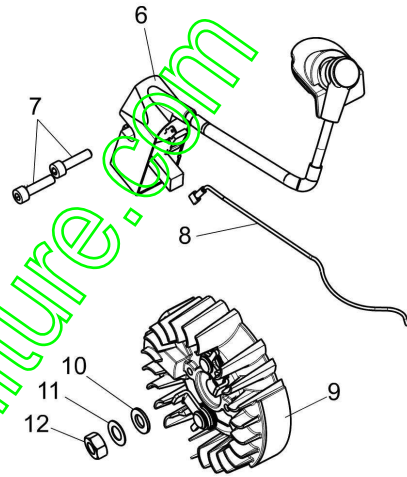

www.emc-motoculture.com

Illustration Demarrage complet

Réf.N°	Q.té	Code de l'article	Description	Validité depuis	Validité jusqu'à	Notes	Bulletin
1	1	50310260	Kit ressort				
2	1	3960162R	Vis		SN 8388229999		BT4-161-09/18
3	1	50310033R	Rondelle		SN 8388229999		BT4-161-09/18
4	1	50310030AR	Poulie de démarrage		SN 8388229999		BT4-161-09/18
5	1	50312004AR	Demarrage complet		SN 8388229999		BT4-161-09/18
6	1	2501011AR	Bobine				
7		3801086R	Vis				
8	1	50310063R	Câble				
9	1	50310009R	Volant				
10	1	3916009R	Rondelle				
11	1	3833080R	Rondelle				
12	1	004000142R	Ecrou				
13	1	50310302R	Poulie	SN 8388230001			BT4-161-09/18
14	1	50270231R	Ressort	SN 8388230001			BT4-161-09/18
15	1	50310301R	Couronne	SN 8388230001			BT4-161-09/18
16	1	094600054R	Rondelle	SN 8388230001			BT4-161-09/18
17	1	3960164R	Vis	SN 8388230001			BT4-161-09/18
18	1	50310303R	Demarrage complet	SN 8388230001			BT4-161-09/18

www.emc-motoculture.com