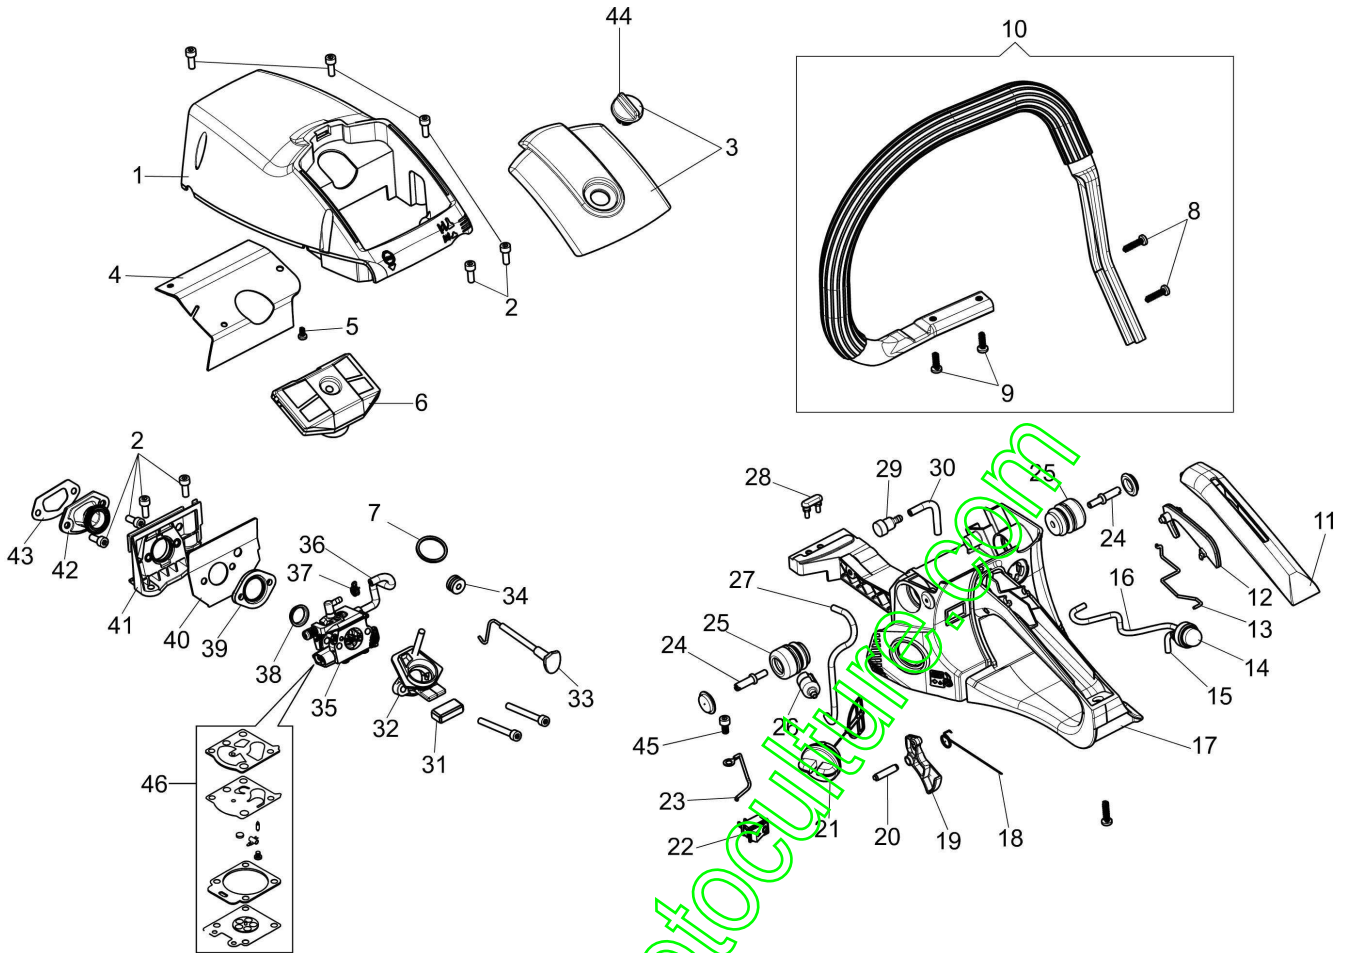

www.emc-motocult.com

Illustration Réservoir et filtre air

Réf.N°	Q.té	Code de l'article	Description	Validité depuis	Validité jusqu'à	Notes	Bulletin
1	1	50310041AR	Couvercle				
2	9	3801083R	Vis				
3	1	50310261	Couvercle filtre aire				
4	1	50310170R	Deflecteur				
5	3	3960167R	Vis				
6	1	50310272AR	Filtre aire				
7	1	50310155R	Joint				
8	2	3960164R	Vis				
9	2	3960165R	Vis				
10	1	50312046R	Poignee				
11	1	50310089AR	Couvercle				
12	1	50310090AR	Levier				
13	1	50310088R	Levier accellerateur				
14	1	2318817R	Air purge				
15	1	50310203R	Tuyau				
16	1	50310202R	Tuyau				
17	1	50310316R	Groupe réservoir				
18	1	50310091R	Ressort				
19	1	50310092AR	Levier accellerateur				
20	1	3022039R	Goupille élastique				
21	1	50310165AR	Bouchon				
22	1	50310143AR	Interrupteur				
23	1	50310144R	Cable				
24	2	50310087R	Vis				
25	2	50310139R	Amortisseur				
26	1	094600450R	Filtre mix				
27	1	50310205R	Tuyau essence				
28	1	50310140R	Amortisseur				
29	1	50310309	Kit soupape				
30	1	50310194R	Tuyau soupirail				
31	1	50310047R	Support filtre				
32	1	50310048R	Support filtre à air				
33	1	50310042AR	Levier				
34	1	50310043R	Anneau ressort				
35	1	2318648R	Carburateur WT 1213				
36	1	50310096R	Tuyau flexible				
37	1	4098377R	Bande				
38	1	50310050R	Bague				
39	1	50310051R	Flasque				
40	1	50310052R	Joint				
41	1	50310053R	Support				
42	1	50310008R	Collecteur				
43	1	50310145R	Joint				
44	1	50310037AR	Pommeau				
45	1	3801084R	Vis				
46	1	2318671	Kit réparation