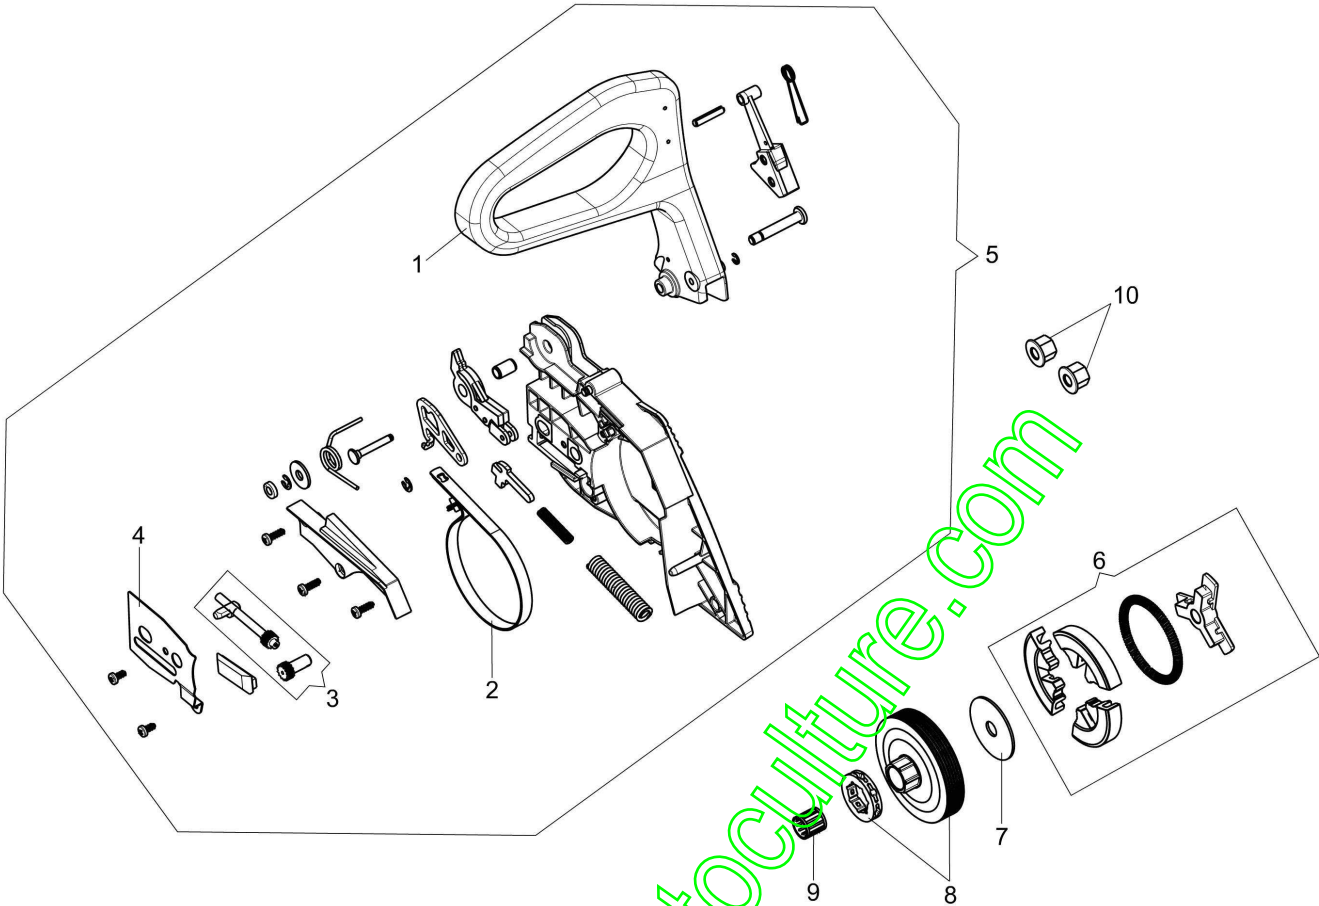

Illustration Réservoir et filtre air

Réf.N°	Q.té	Code de l'article	Description	Validité depuis	Validité jusqu'à	Notes	Bulletin
47	1	2318671	Kit réparation				

www.emc-motoculture.com

Illustration Carter chaine - Embrayage

Réf.N°	Q.té	Code de l'article	Description	Validité depuis	Validité jusqu'à	Notes	Bulletin
1	1	50310017AR	Protection				
2	1	50310027R	Bande de frein				
3	1	50310263	Kit vis tension				
4	1	50310011AR	Bride				
5	1	50312003R	Carter chaine complet				
6	1	50310004R	Embrayage				
7	1	50310073R	Rondelle				
8	1	50310005R	Kit cloche embr.			.325	
8	1	50310193R	Kit cloche embr.			3/8	
9	1	3037041R	Cage a aiguilles				
10	2	50010148R	Ecrou				