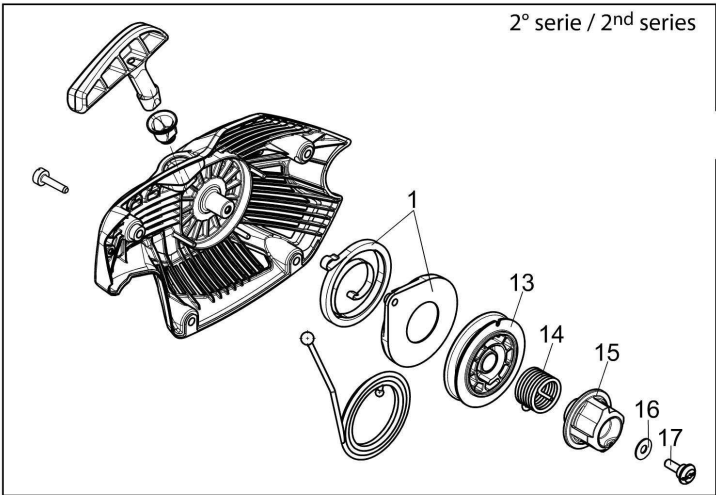

GSH 560 (Euro 2) Tronçonneuse

Documents

Moteur

Demarrage complet

Réservoir et filtre air

Carter chaine - Embrayage

Carter moteur

www.emc-motoculture.com

Illustration Moteur

Réf.N°	Q.té	Code de l'article	Description	Validité depuis	Validité jusqu'à	Notes	Bulletin
1	1	50310176AR	Joint				
2	2	50310060R	Vis				
3	1	50312021R	Kit échappement				
4	4	3801086R	Vis				
5	1	3055104R	Bougie				
6	1	50310076R	Joint				
7	2	50310163R	Segment Ø45				
8	2	50310115R	Bague				
9	1	50312025R	Piston complet				
10	1	50310258	Cylindre complet				
11	1	50310259	Jeu cage a rouleaux et butee				
12	1	50310118R	Clavette				
13	1	50310213R	Vilebrequin				

www.emc-motoculture.com

www.emc-motoculture.com

Illustration Demarrage complet

Réf.N°	Q.té	Code de l'article	Description	Validité depuis	Validité jusqu'à	Notes	Bulletin
1	1	50310260	Kit ressort				
2	1	3960162R	Vis		SN 8408229999		BT4-161-09/18
3	1	50310033R	Rondelle		SN 8408229999		BT4-161-09/18
4	1	50310030AR	Poulie de démarrage		SN 8408229999		BT4-161-09/18
5	1	50312004AR	Demarrage complet		SN 8408229999		BT4-161-09/18
6	1	2501011AR	Bobine				
7		3801086R	Vis				
8	1	50310063R	Câble				
9	1	50310009R	Volant				
10	1	3916009R	Rondelle				
11	1	3833080R	Rondelle				
12	1	004000142R	Ecrou				
13	1	50310302R	Poulie	SN 8408230001			BT4-161-09/18
14	1	50270231R	Ressort	SN 8408230001			BT4-161-09/18
15	1	50310301R	Couronne	SN 8408230001			BT4-161-09/18
16	1	094600054R	Rondelle	SN 8408230001			BT4-161-09/18
17	1	3960164R	Vis	SN 8408230001			BT4-161-09/18
18	1	50310303R	Demarrage complet	SN 8408230001			BT4-161-09/18