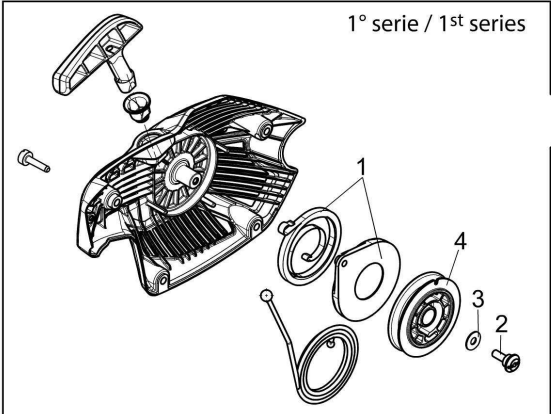

GSH 560 (Euro 2) Tronçonneuse

Documents

Moteur

Demarrage complet

Réservoir et filtre air

Carter chaine - Embrayage

Carter moteur

www.emc-motoculture.com

Illustration Moteur

Réf.N°	Q.té	Code de l'article	Description	Validité depuis	Validité jusqu'à	Notes	Bulletin
1	1	50310176AR	Joint				
2	2	50310060R	Vis				
3	1	50312021R	Kit échappement				
4	4	3801086R	Vis				
5	1	3055104R	Bougie				
6	1	50310076R	Joint				
7	2	50310163R	Segment Ø45				
8	2	50310115R	Bague				
9	1	50312025R	Piston complet				
10	1	50310258	Cylindre complet				
11	1	50310259	Jeu cage a rouleaux et butee				
12	1	50310118R	Clavette				
13	1	50310213R	Vilebrequin				

www.emc-motoculture.com

www.emc-motoculture.com

Illustration Demarrage complet

Réf.N°	Q.té	Code de l'article	Description	Validité depuis	Validité jusqu'à	Notes	Bulletin
1	1	50310260	Kit ressort				
2	1	3960162R	Vis		SN 8408229999		BT4-161-09/18
3	1	50310033R	Rondelle		SN 8408229999		BT4-161-09/18
4	1	50310030AR	Poulie de démarrage		SN 8408229999		BT4-161-09/18
5	1	50312004AR	Demarrage complet		SN 8408229999		BT4-161-09/18
6	1	2501011AR	Bobine				
7		3801086R	Vis				
8	1	50310063R	Câble				
9	1	50310009R	Volant				
10	1	3916009R	Rondelle				
11	1	3833080R	Rondelle				
12	1	004000142R	Ecrou				
13	1	50310302R	Poulie	SN 8408230001			BT4-161-09/18
14	1	50270231R	Ressort	SN 8408230001			BT4-161-09/18
15	1	50310301R	Couronne	SN 8408230001			BT4-161-09/18
16	1	094600054R	Rondelle	SN 8408230001			BT4-161-09/18
17	1	3960164R	Vis	SN 8408230001			BT4-161-09/18
18	1	50310303R	Demarrage complet	SN 8408230001			BT4-161-09/18