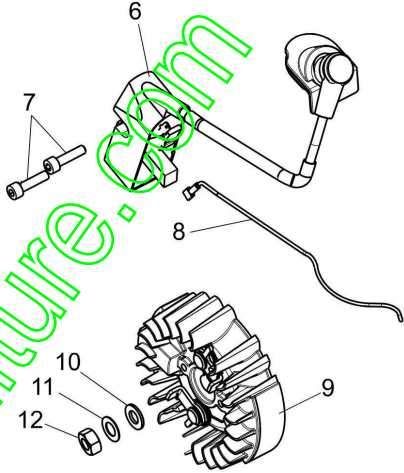

Illustration Moteur

Réf.N°	Q.té	Code de l'article	Description	Validité depuis	Validité jusqu'à	Notes	Bulletin
1	1	50310176AR	Joint				
2	2	50310060R	Vis				
3	1	50312021R	Kit échappement				
4	4	3801086R	Vis				
5	1	3055104R	Bougie				
6	1	50310076R	Joint				
7	2	50310163R	Segment Ø45				
8	2	50310115R	Bague				
9	1	50312025R	Piston complet				
10	1	50310258	Cylindre complet				
11	1	50310259	Jeu cage a rouleaux et butee				
12	1	50310118R	Clavette				
13	1	50310213R	Vilebrequin				

www.emc-motoculture.com

www.emc-motoculture.com

Illustration Demarrage complet

Réf.N°	Q.té	Code de l'article	Description	Validité depuis	Validité jusqu'à	Notes	Bulletin
1	1	50310260	Kit ressort				
2	1	3960162R	Vis		SN 8408229999		BT4-161-09/18
3	1	50310033R	Rondelle		SN 8408229999		BT4-161-09/18
4	1	50310030AR	Poulie de démarrage		SN 8408229999		BT4-161-09/18
5	1	50312004AR	Demarrage complet		SN 8408229999		BT4-161-09/18
6	1	2501011AR	Bobine				
7		3801086R	Vis				
8	1	50310063R	Câble				
9	1	50310009R	Volant				
10	1	3916009R	Rondelle				
11	1	3833080R	Rondelle				
12	1	004000142R	Ecrou				
13	1	50310302R	Poulie	SN 8408230001			BT4-161-09/18
14	1	50270231R	Ressort	SN 8408230001			BT4-161-09/18
15	1	50310301R	Couronne	SN 8408230001			BT4-161-09/18
16	1	094600054R	Rondelle	SN 8408230001			BT4-161-09/18
17	1	3960164R	Vis	SN 8408230001			BT4-161-09/18
18	1	50310303R	Demarrage complet	SN 8408230001			BT4-161-09/18

Réf.N°	Q.té	Code de l'article	Description	Validité depuis	Validité jusqu'à	Notes	Bulletin
1	1	50310017AR	Protection				
2	1	50310027R	Bande de frein				
3	1	50310263	Kit vis tension				
4	1	50310011AR	Bride				
5	1	50312003R	Carter chaine complet				
6	1	50310004R	Embrayage				
7	1	50310073R	Rondelle				
8	1	50310005R	Kit cloche embr.			.325	
8	1	50310193R	Kit cloche embr.			3/8	
9	1	3037041R	Cage a aiguilles				
10	2	50010148R	Ecrou				