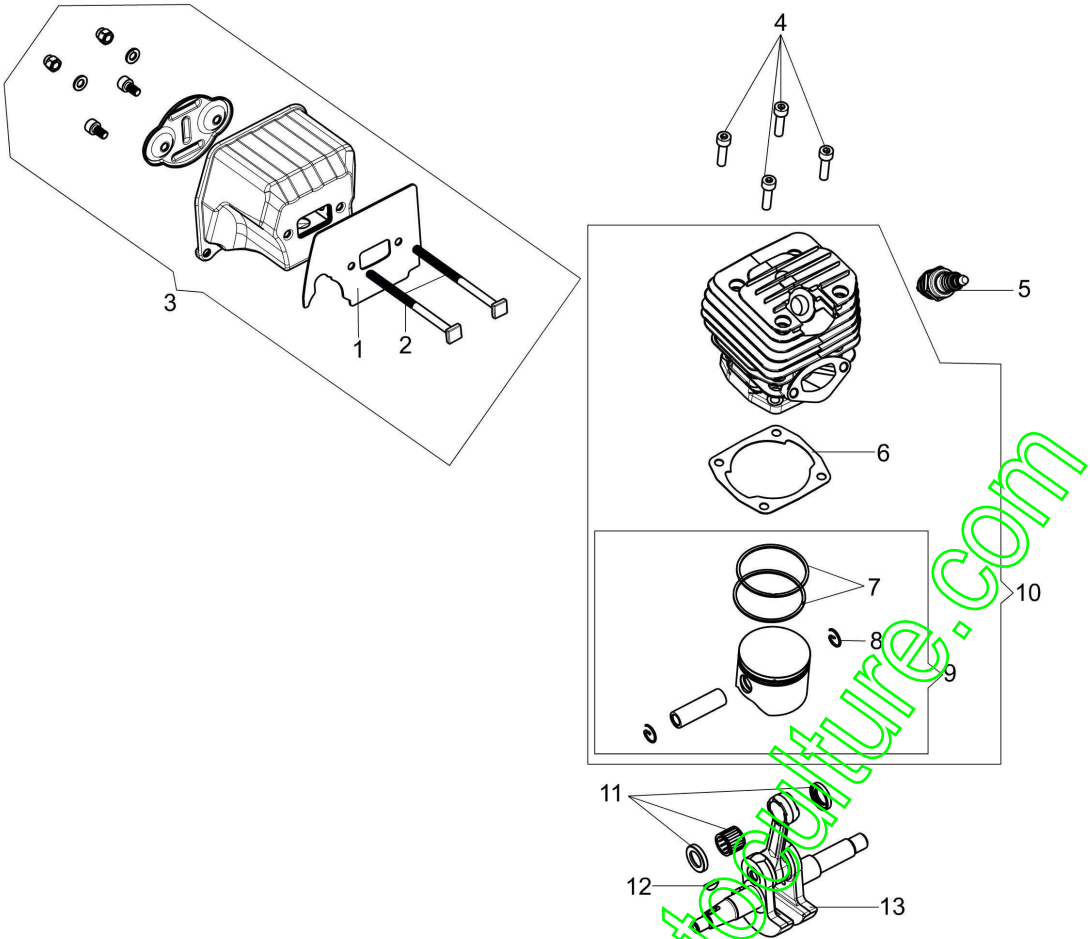

GSH 560 (Euro 2) Tronçonneuse

Documents

Moteur

Demarrage complet

Réservoir et filtre air

Carter chaine - Embrayage

Carter moteur

www.emc-motoculture.com

Illustration Moteur

Réf.N°	Q.té	Code de l'article	Description	Validité depuis	Validité jusqu'à	Notes	Bulletin
1	1	50310176AR	Joint				
2	2	50310060R	Vis				
3	1	50312021R	Kit échappement				
4	4	3801086R	Vis				
5	1	3055104R	Bougie				
6	1	50310076R	Joint				
7	2	50310163R	Segment Ø45				
8	2	50310115R	Bague				
9	1	50312025R	Piston complet				
10	1	50310258	Cylindre complet				
11	1	50310259	Jeu cage a rouleaux et butee				
12	1	50310118R	Clavette				
13	1	50310213R	Vilebrequin				

www.emc-motoculture.com

www.emc-motoculture.com

Illustration Demarrage complet

Réf.N°	Q.té	Code de l'article	Description	Validité depuis	Validité jusqu'à	Notes	Bulletin
1	1	50310260	Kit ressort				
2	1	3960162R	Vis		SN 8408229999		BT4-161-09/18
3	1	50310033R	Rondelle		SN 8408229999		BT4-161-09/18
4	1	50310030AR	Poulie de démarrage		SN 8408229999		BT4-161-09/18
5	1	50312004AR	Demarrage complet		SN 8408229999		BT4-161-09/18
6	1	2501011AR	Bobine				
7		3801086R	Vis				
8	1	50310063R	Câble				
9	1	50310009R	Volant				
10	1	3916009R	Rondelle				
11	1	3833080R	Rondelle				
12	1	004000142R	Ecrou				
13	1	50310302R	Poulie	SN 8408230001			BT4-161-09/18
14	1	50270231R	Ressort	SN 8408230001			BT4-161-09/18
15	1	50310301R	Couronne	SN 8408230001			BT4-161-09/18
16	1	094600054R	Rondelle	SN 8408230001			BT4-161-09/18
17	1	3960164R	Vis	SN 8408230001			BT4-161-09/18
18	1	50310303R	Demarrage complet	SN 8408230001			BT4-161-09/18