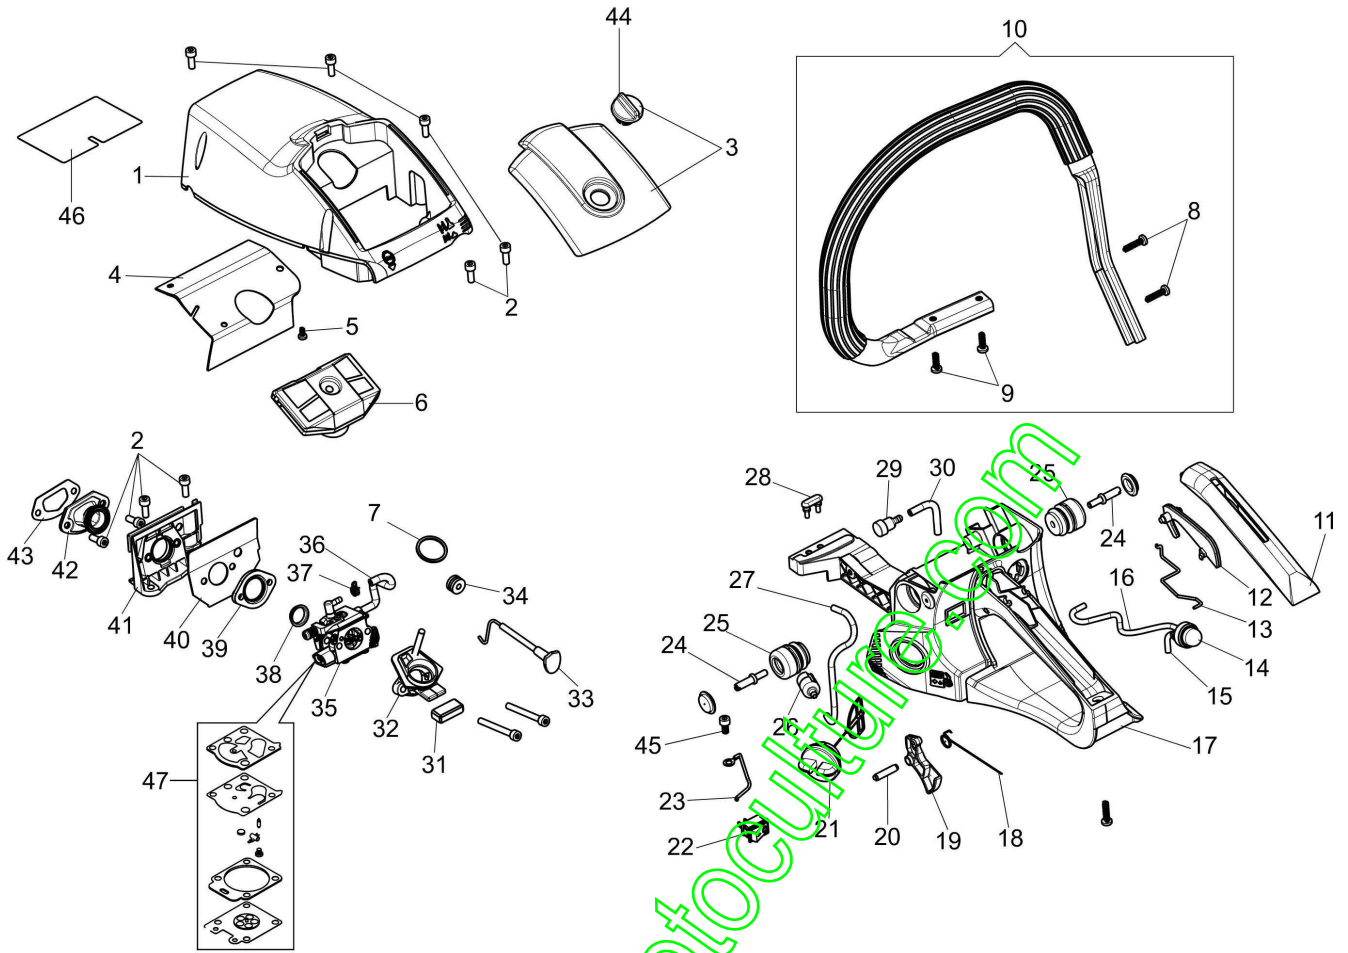

www.emc-motoculture.com

Illustration Réservoir et filtre air

Réf.N°	Q.té	Code de l'article	Description	Validité depuis	Validité jusqu'à	Notes	Bulletin
1	1	50310041AR	Couvercle				
2	9	3801083R	Vis				
3	1	50310261	Couvercle filtre aire				
4	1	50310170R	Deflecteur				
5	3	3960167R	Vis				
6	1	50310272AR	Filtre aire				
7	1	50310155R	Joint				
8	2	3960164R	Vis				
9	2	3960165R	Vis				
10	1	50312046R	Poignee				
11	1	50310089AR	Couvercle				
12	1	50310090AR	Levier				
13	1	50310088R	Levier accellerateur				
14	1	2318817R	Air purge				
15	1	50310203R	Tuyau				
16	1	50310202R	Tuyau				
17	1	50310316R	Groupe réservoir				
18	1	50310091R	Ressort				
19	1	50310092AR	Levier accellerateur				
20	1	3022039R	Goupille élastique				
21	1	50310165AR	Bouchon				
22	1	50310143AR	Interrupteur				
23	1	50310144R	Cable				
24	2	50310087R	Vis				
25	2	50310139R	Amortisseur				
26	1	094600450R	Filtre mix				
27	1	50310205R	Tuyau essence				
28	1	50310140R	Amortisseur				
29	1	50310309	Kit soupape				
30	1	50310194R	Tuyau soupirail				
31	1	50310047R	Support filtre				
32	1	50310048R	Support filtre à air				
33	1	50310042AR	Levier				
34	1	50310043R	Anneau ressort				
35	1	2318648R	Carburateur WT 1213				
36	1	50310096R	Tuyau flexible				
37	1	4098377R	Bande				
38	1	50310050R	Bague				
39	1	50310051R	Flasque				
40	1	50310052R	Joint				
41	1	50310053R	Support				
42	1	50310008R	Collecteur				
43	1	50310145R	Joint				
44	1	50310037AR	Pommeau				
45	1	3801084R	Vis				
46	1	50310228R	Protection