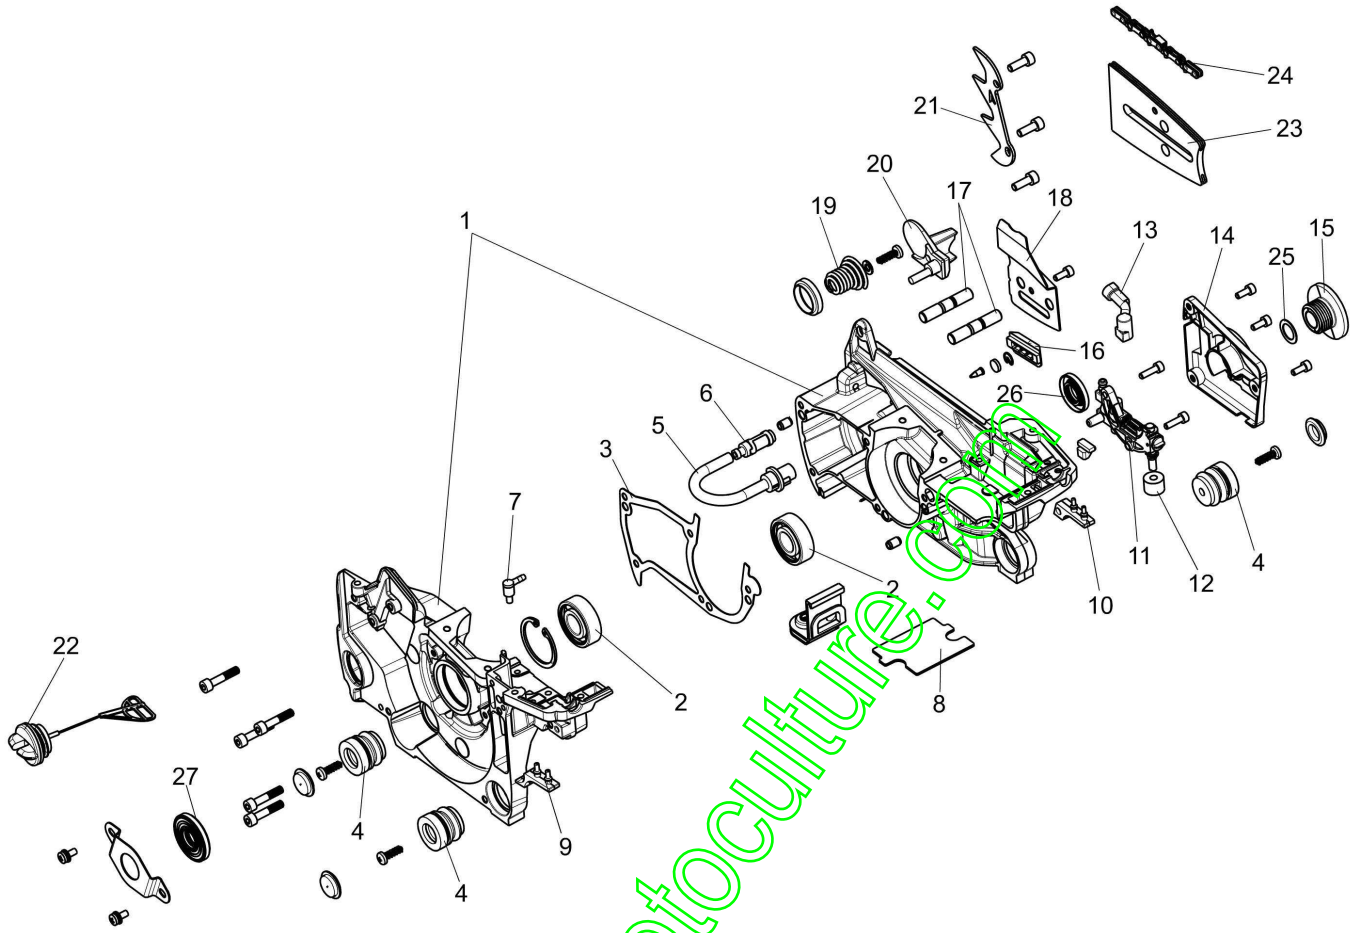

Réf.N°	Q.té	Code de l'article	Description	Validité depuis	Validité jusqu'à	Notes	Bulletin
1	1	50310017AR	Protection				
2	1	50310027R	Bande de frein				
3	1	50310263	Kit vis tension				
4	1	50310011AR	Bride				
5	1	50312003R	Carter chaine complet				
6	1	50310004R	Embrayage				
7	1	50310073R	Rondelle				
8	1	50310005R	Kit cloche embr.			.325	
8	1	50310193R	Kit cloche embr.			3/8	
9	1	3037041R	Cage a aiguilles				
10	2	50010148R	Ecrou				

www.emc-motoculture.com

Illustration Carter moteur

Réf.N°	Q.té	Code de l'article	Description	Validité depuis	Validité jusqu'à	Notes	Bulletin
1	1	50312001R	Carter moteur complet				
2	2	3034035R	Roulement				
3	1	50310109R	Joint				
4	4	50310084R	Amortisseur				
5	1	50310078R	Tuyau flexible				
6	1	50310079R	Filtre huile				
7	1	50310101R	Raccord				
8	1	50310081R	Joint				
9	1	50310104R	Amortisseur				
10	1	50310103R	Amortisseur				
11	1	50312002R	Pompe huile				
12	1	50310080R	Eponge				
13	1	50310077R	Tuyau				
14	1	50310071R	Couvercle pompe à huile				
15	1	50310072R	Vis sans fin				
16	1	50310164R	Protection				
17	2	50310112R	Goujon				
18	1	50310074R	Bride				
19	1	50310085R	Ressort				
20	1	50310075R	Protection				
21	1	50310142R	Griffe				
22	1	50310166AR	Bouchon huile				
23	1	50310177R	Guide 20 - cm 51			3/8	
23	1	50092020R	Guide 18" - 46 cm			3/8	
23	1	50310207R	Guide 20 - cm 51			.325	
23	1	50310206R	Guide 18 - cm 46			.325	
24	1	30629001A	Chaîne .3/8" x .058" (1,5mm)				
24	1	30629002A	Chaîne .3/8" x .058" (1,5mm)				
25	1	50310169R	Rondelle				
26	1	3050053R	Bague				
27	1	3050054R	Bague				