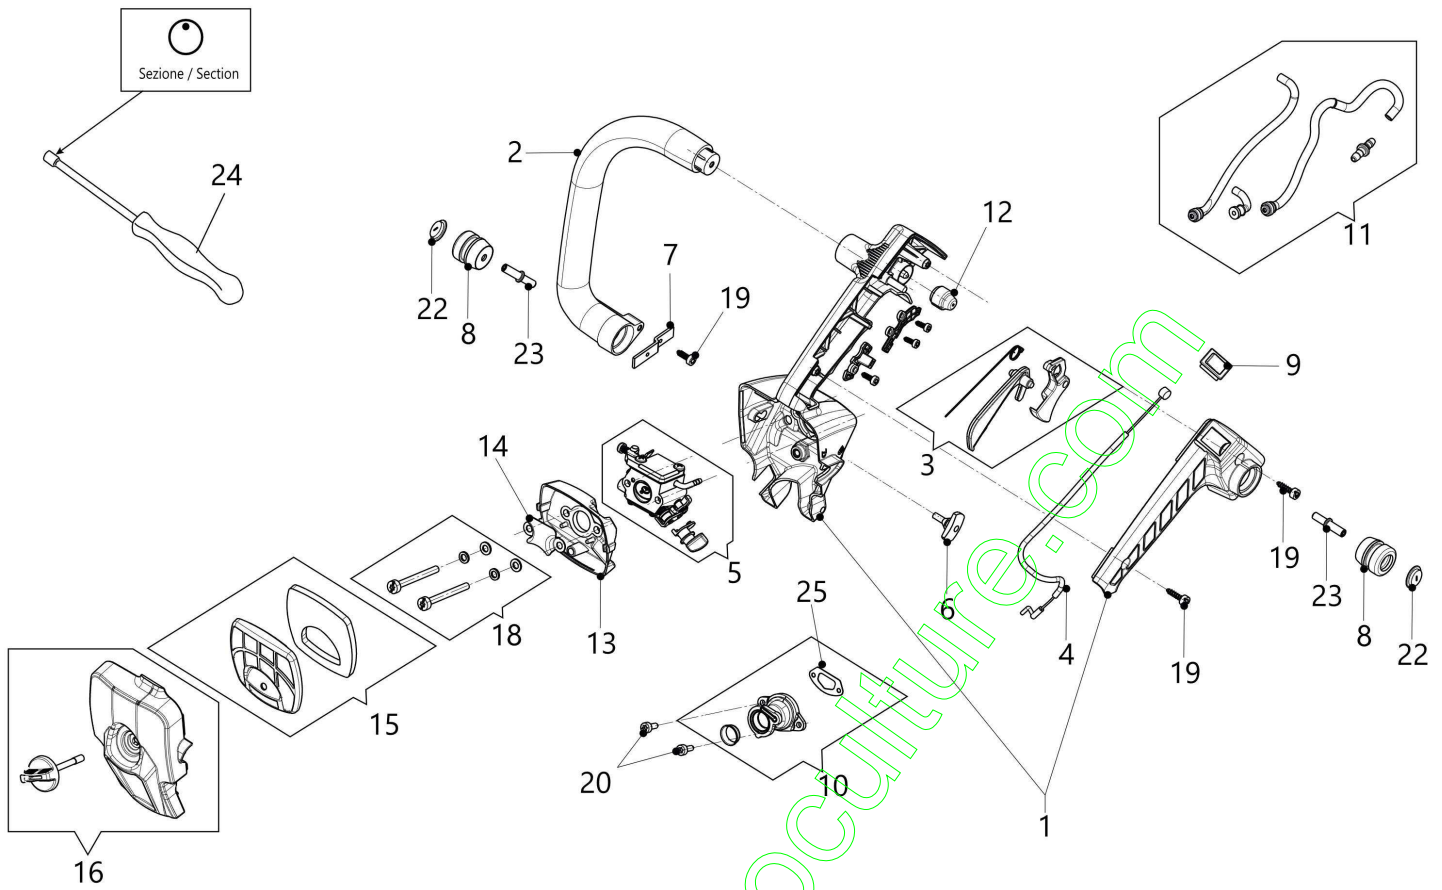

www.emc-motoculture.com

Illustration Carter chaine - Embrayage

Réf.N°	Q.té	Code de l'article	Description	Validité depuis	Validité jusqu'à	Notes	Bulletin
1	1	50352009R	Carter (orange)				
3	1	50350160R	Bride				
4	1	50350185	Kit vis tension				
6	1	50350052R	Arrêt				
8	1	50350157R	Bande de frein				
9	1	50010148R	Ecrou				
10	1	50350155R	Ressort				
11	1	50010088AR	Ressort				
12	1	097000146	Levier				
13	1	50350002R	Cloche embrayage				
14	1	50030372R	Cage a rouleaux				
15	1	50350143R	Rondelle				
16	1	50350161R	Embrayage				
17	1	3893016AR	Vis				
18	1	3893012R	Vis				

www.emc-motoculture.com

Illustration Poignee et filtre air

Réf.N°	Q.té	Code de l'article	Description	Validité depuis	Validité jusqu'à	Notes	Bulletin
1	1	50350198	Kit poignée				
2	1	50350071R	Poignee				
3	1	50350187	Kit levier accélérateur				
4	1	50350154AR	Cable accélérateur				
5	1	50350188	Kit carburateur				
6	1	50160238R	Interrupteur de fin de course				
7	1	50350127R	Bande				
8	2	50160040AR	Amortisseur				
9	1	2317032R	Interrupteur				
10	1	50352013R	Collecteur aspiration				
11	1	50350189	kit tuyaux				
12	1	50010061R	Amortisseur				
13	1	50350016AR	Support filtre à air				
14	1	50350019R	Bride				
15	1	50350190	Kit filtre air				
16	1	50350191	Jeu couvercle				
18	1	50350209	Kit vis/rondelle				
19	3	3893016AR	Vis				
20	2	3891011R	Vis				
22	2	50350020R	Couvercle				
23	2	50350021R	Vis				
24	1	3055155R	Tournevis spécial				
25	1	50350212R	Joint				

www.emc-motoculture.com

www.emc-motoculture.com

Illustration Accessoires

Réf.N°	Q.té	Code de l'article	Description	Validité depuis	Validité jusqu'à	Notes	Bulletin
1	1	30629012A	Chaine .3/8" x .050" (1,3mm)				
2	1	50350130R	Barre 10"- 25R .3/8"X.050"				
3	1	50350035R	Couvre-guide - 30 cm				