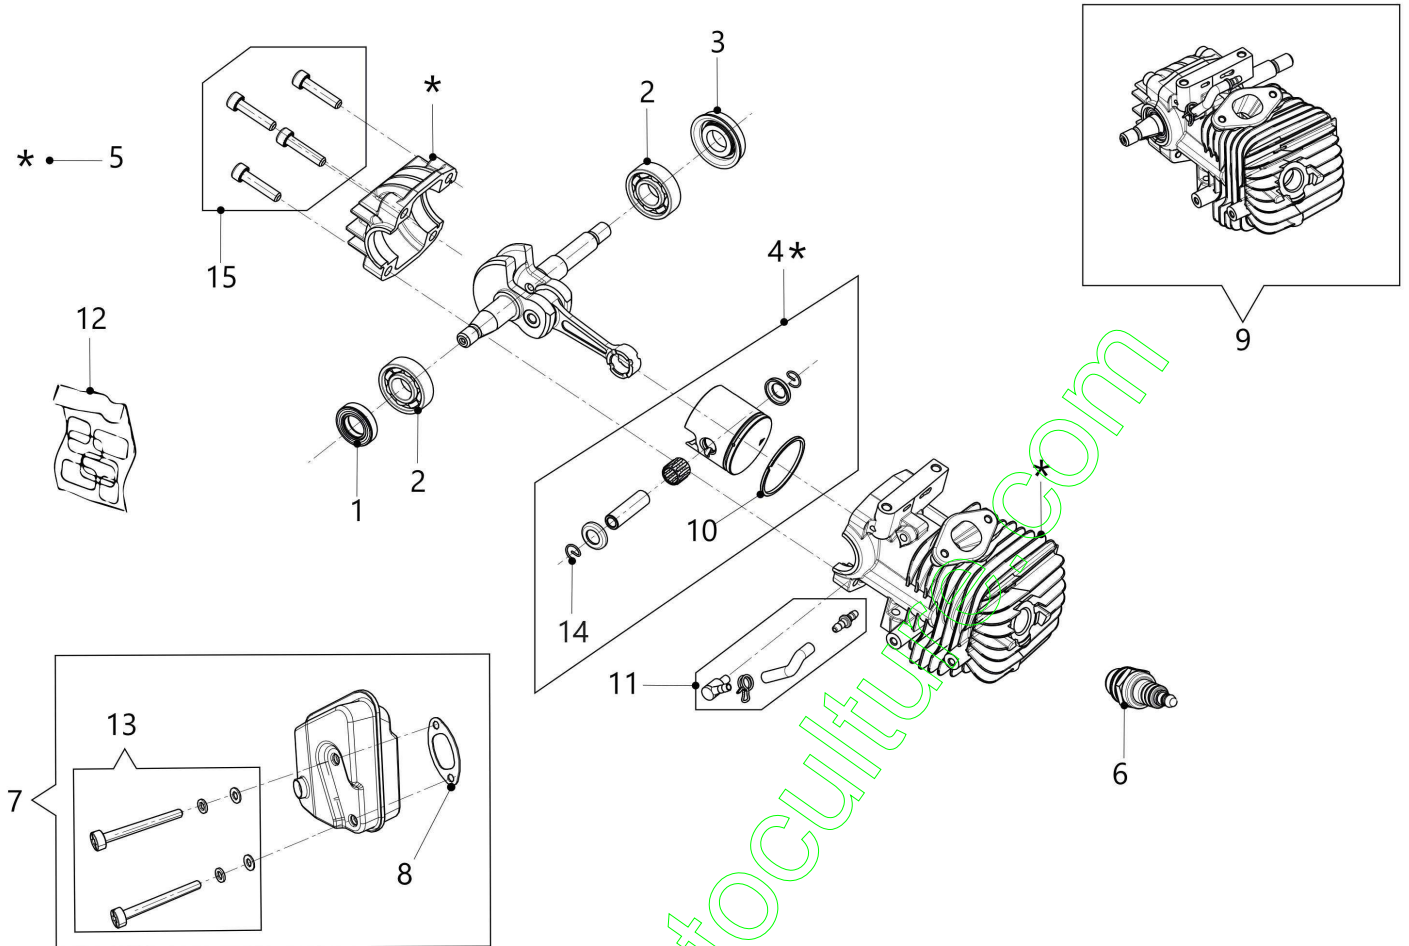

www.emc-motoculture.com

Illustration Moteur

Réf.N°	Q.té	Code de l'article	Description	Validité depuis	Validité jusqu'à	Notes	Bulletin
1	1	50272004R	Bague				
2	2	3034225R	Roulement				
3	1	3050058R	Bague				
4	1	50350173	Piston complet				
5	1	50350174	Cylindre complet				
6	1	3055118R	Bougie				
7	1	50352004R	Pot				
8	1	50350007AR	Joint				
9	1	50352001R	Short block				
10	2	50350090R	Segment				
11	1	50350176	Tuyau				
12	1	50350177	Kit etiquettes				
13	1	50350209	Kit vis/rondelle				
14	2	50350083R	Bague				
15	4	3801051R	Vis				

www.emc-motoculture.com

Illustration Dispositif d'allumage

Illustration Dispositif d'allumage

Réf.N°	Q.té	Code de l'article	Description	Validité depuis	Validité jusqu'à	Notes	Bulletin
1	1	50350075R	Demarrage complet				
2	1	50350099R	Soufflet				
3	1	50170155R	Couronne				
4	1	50170154R	Ressort				
5	1	50050073R	Ressort				
6	1	004000142R	Ecrou				
7	1	3833080R	Rondelle				
8	1	3916009R	Rondelle				
9	1	50350040R	Volant				
10	1	50170153R	Poulie de démarrage				
11	1	50160024	Vis				
12	2	3893016AR	Vis				
13	1	50350210	Kit vis/rondelle				
14	1	50350039R	Bobine				

www.emc-motoculture.com

Illustration Carter chaine - Embrayage

Réf.N°	Q.té	Code de l'article	Description	Validité depuis	Validité jusqu'à	Notes	Bulletin
1	1	50352009R	Carter (orange)				
3	1	50350160R	Bride				
4	1	50350185	Kit vis tension				
6	1	50350052R	Arrêt				
8	1	50350157R	Bande de frein				
9	1	50010148R	Ecrou				
10	1	50350155R	Ressort				
11	1	50010088AR	Ressort				
12	1	097000146	Levier				
13	1	50350002R	Cloche embrayage				
14	1	50030372R	Cage a rouleaux				
15	1	50350143R	Rondelle				
16	1	50350161R	Embrayage				
17	1	3893016AR	Vis				
18	1	3893012R	Vis				

www.emc-motoculture.com

www.emc-motoculture.com

Illustration Accessoires

Réf.N°	Q.té	Code de l'article	Description	Validité depuis	Validité jusqu'à	Notes	Bulletin
1	1	30629012A	Chaine .3/8" x .050" (1,3mm)				
2	1	50350130R	Barre 10"- 25R .3/8"X.050"				
3	1	50350035R	Couvre-guide - 30 cm				