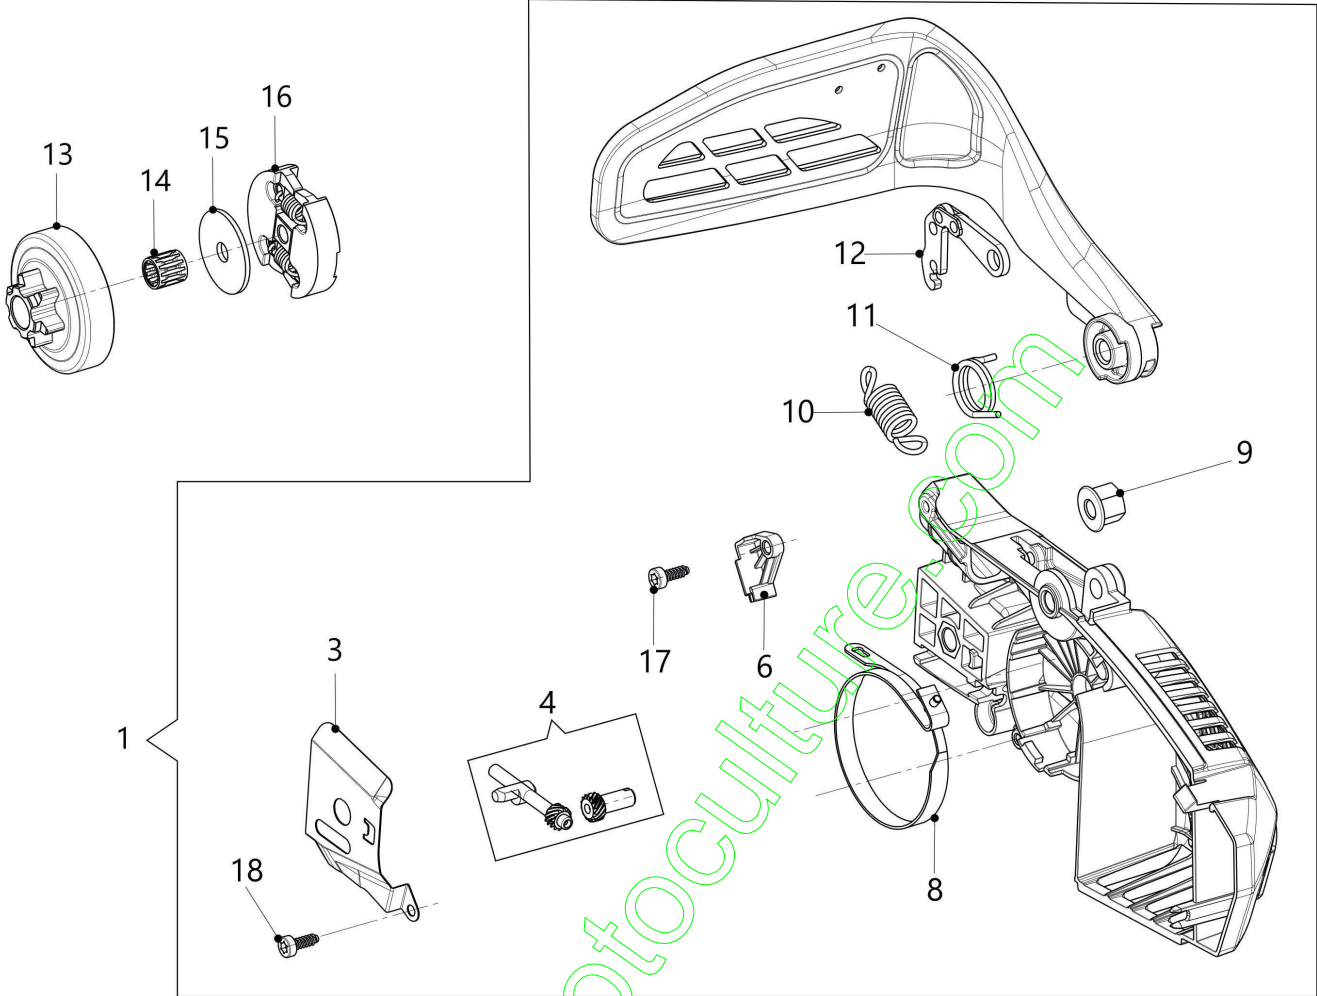

www.emc-motoculture.com

Illustration Carter chaine - Embrayage

Réf.N°	Q.té	Code de l'article	Description	Validité depuis	Validité jusqu'à	Notes	Bulletin
1	1	50352009R	Carter (orange)				
3	1	50350160R	Bride				
4	1	50350185	Kit vis tension				
6	1	50350052R	Arrêt				
8	1	50350157R	Bande de frein				
9	1	50010148R	Ecrou				
10	1	50350155R	Ressort				
11	1	50010088AR	Ressort				
12	1	097000146	Levier				
13	1	50350002R	Cloche embrayage				
14	1	50030372R	Cage a rouleaux				
15	1	50350143R	Rondelle				
16	1	50350161R	Embrayage				
17	1	3893016AR	Vis				
18	1	3893012R	Vis				

www.emc-motoculture.com

Illustration Poignee et filtre air

Réf.N°	Q.té	Code de l'article	Description	Validité depuis	Validité jusqu'à	Notes	Bulletin
1	1	50350198	Kit poignée				
2	1	50350071R	Poignee				
3	1	50350187	Kit levier accélérateur				
4	1	50350154AR	Cable accélérateur				
5	1	50350188	Kit carburateur				
6	1	50160238R	Interrupteur de fin de course				
7	1	50350127R	Bande				
8	2	50160040AR	Amortisseur				
9	1	2317032R	Interrupteur				
10	1	50352013R	Collecteur aspiration				
11	1	50350189	kit tuyaux				
12	1	50010061R	Amortisseur				
13	1	50350016AR	Support filtre à air				
14	1	50350019R	Bride				
15	1	50350190	Kit filtre air				
16	1	50350191	Jeu couvercle				
18	1	50350209	Kit vis/rondelle				
19	3	3893016AR	Vis				
20	2	3891011R	Vis				
22	2	50350020R	Couvercle				
23	2	50350021R	Vis				
24	1	3055155R	Tournevis spécial				
25	1	50350212R	Joint				

www.emc-motoculture.com

www.emc-motoculture.com

Illustration Accessoires

Réf.N°	Q.té	Code de l'article	Description	Validité depuis	Validité jusqu'à	Notes	Bulletin
1	1	30629012A	Chaine .3/8" x .050" (1,3mm)				
2	1	50350130R	Barre 10"- 25R .3/8"X.050"				
3	1	50350035R	Couvre-guide - 30 cm				