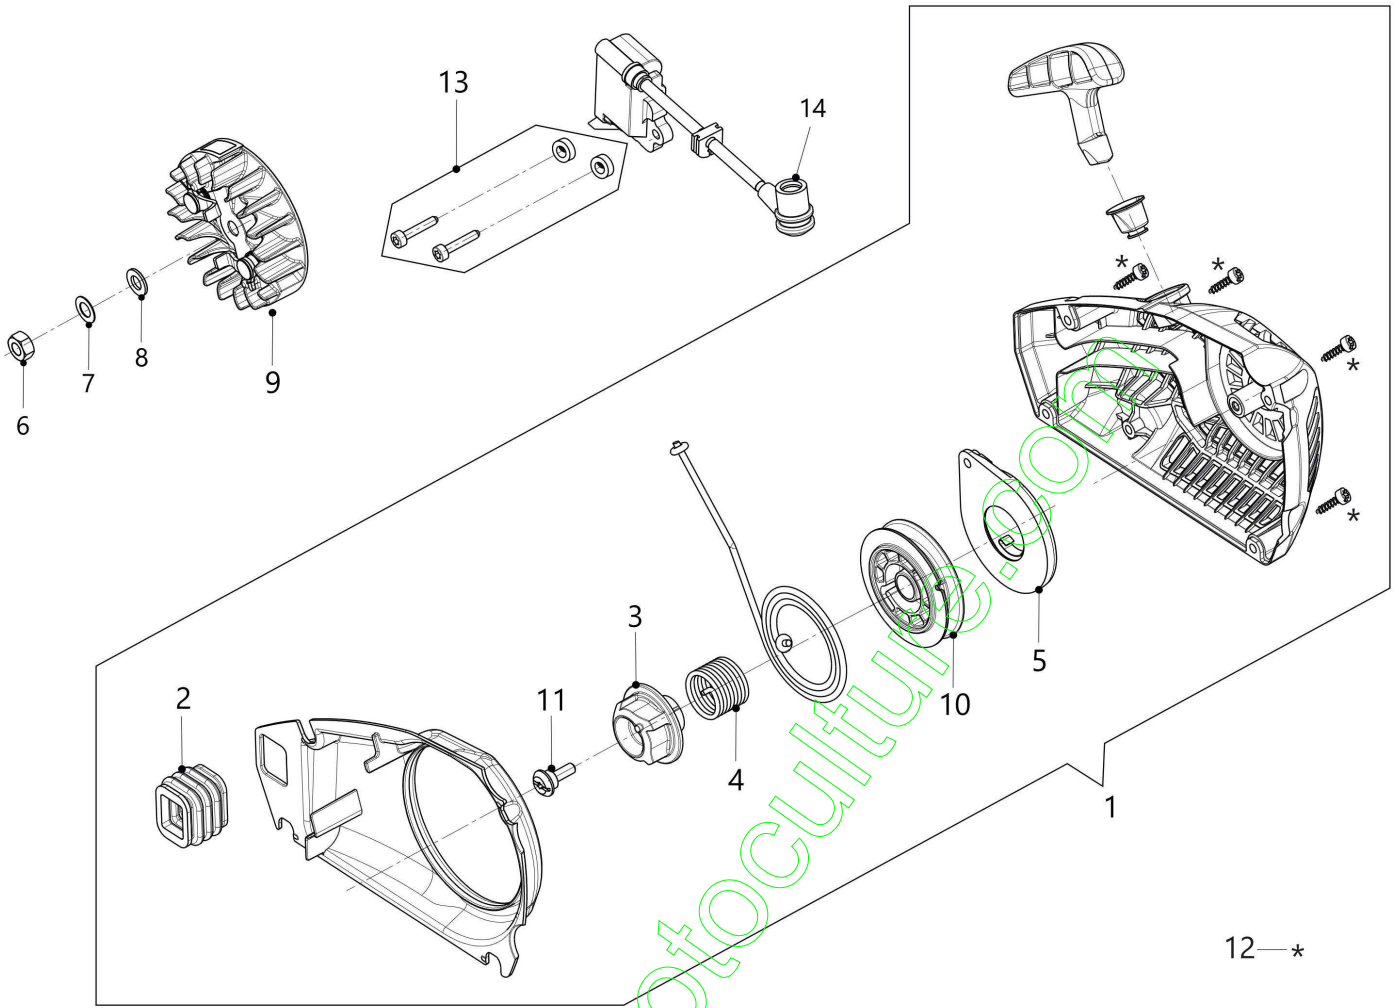

www.emc-motoculture.com

Illustration Moteur

Réf.N°	Q.té	Code de l'article	Description	Validité depuis	Validité jusqu'à	Notes	Bulletin
1	1	50272004R	Bague				
2	2	3034225R	Roulement				
3	1	3050058R	Bague				
4	1	50350173	Piston complet				
5	1	50350174	Cylindre complet				
6	1	3055118R	Bougie				
7	1	50352004R	Pot				
8	1	50350007AR	Joint				
9	1	50352001R	Short block				
10	2	50350090R	Segment				
11	1	50350176	Tuyau				
12	1	50350177	Kit etiquettes				
13	1	50350209	Kit vis/rondelle				
14	2	50350083R	Bague				
15	4	3801051R	Vis				

www.emc-motoculture.com

Illustration Dispositif d'allumage

Illustration Dispositif d'allumage

Réf.N°	Q.té	Code de l'article	Description	Validité depuis	Validité jusqu'à	Notes	Bulletin
1	1	50350075R	Demarrage complet				
2	1	50350099R	Soufflet				
3	1	50170155R	Couronne				
4	1	50170154R	Ressort				
5	1	50050073R	Ressort				
6	1	004000142R	Ecrou				
7	1	3833080R	Rondelle				
8	1	3916009R	Rondelle				
9	1	50350040R	Volant				
10	1	50170153R	Poulie de démarrage				
11	1	50160024	Vis				
12	2	3893016AR	Vis				
13	1	50350210	Kit vis/rondelle				
14	1	50350039R	Bobine				

www.emc-motoculture.com

Illustration Carter chaine - Embrayage

Réf.N°	Q.té	Code de l'article	Description	Validité depuis	Validité jusqu'à	Notes	Bulletin
1	1	50352009R	Carter (orange)				
3	1	50350160R	Bride				
4	1	50350185	Kit vis tension				
6	1	50350052R	Arrêt				
8	1	50350157R	Bande de frein				
9	1	50010148R	Ecrou				
10	1	50350155R	Ressort				
11	1	50010088AR	Ressort				
12	1	097000146	Levier				
13	1	50350002R	Cloche embrayage				
14	1	50030372R	Cage a rouleaux				
15	1	50350143R	Rondelle				
16	1	50350161R	Embrayage				
17	1	3893016AR	Vis				
18	1	3893012R	Vis				