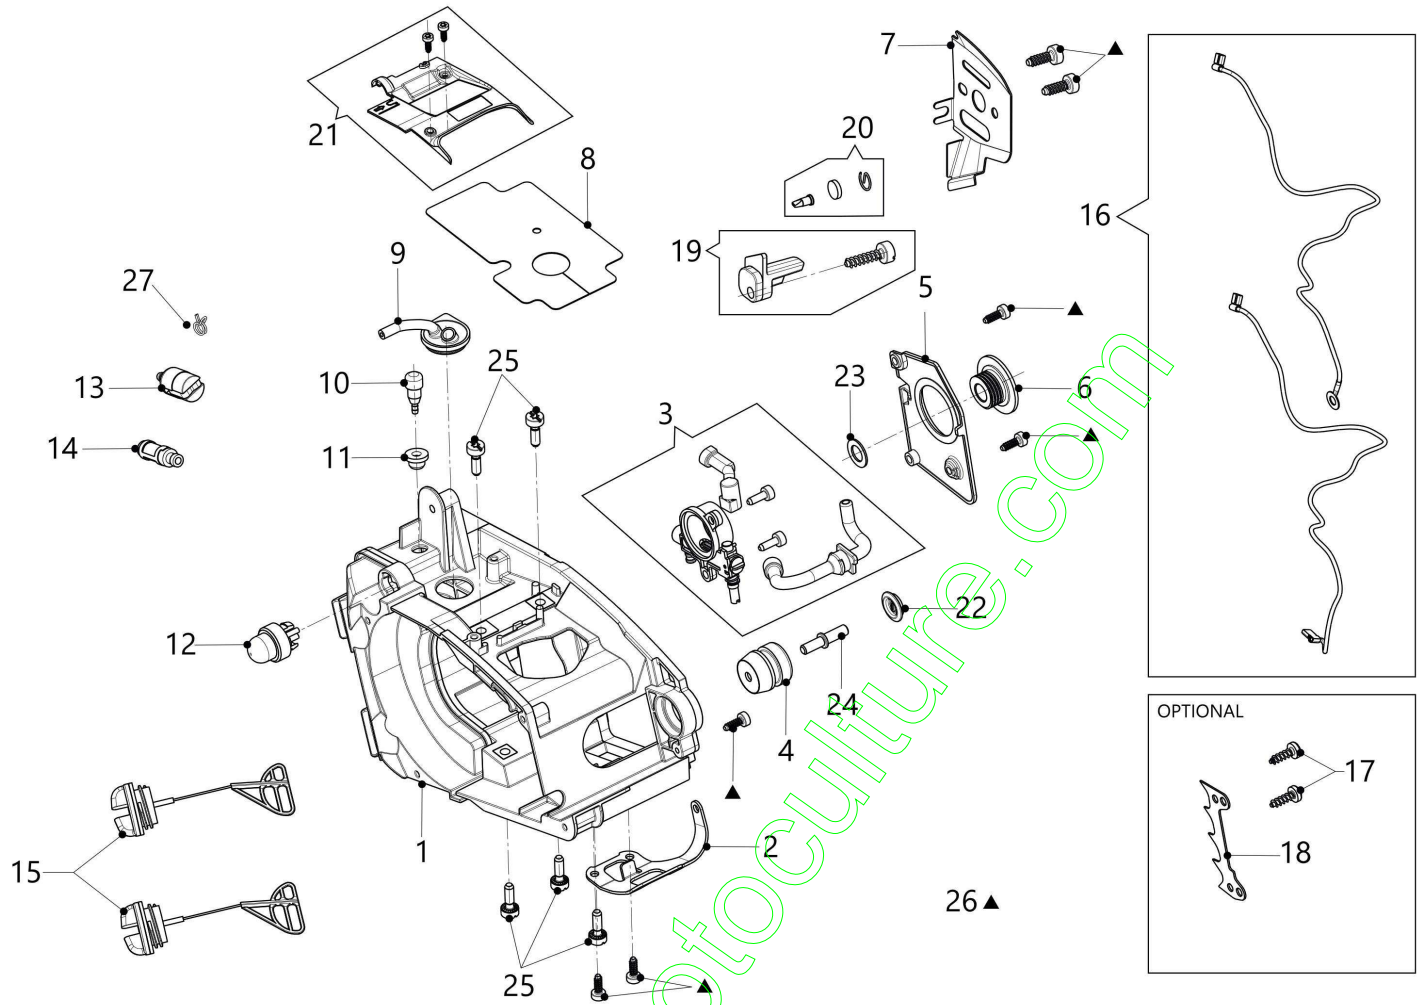

www.emc-motoculture.com

Illustration Carter moteur

Réf.N°	Q.té	Code de l'article	Description	Validité depuis	Validité jusqu'à	Notes	Bulletin
1	1	50350095DR	Carter moteur				
2	1	50350066R	Flasque				
3	1	50350180	Jeu pompe huile				
4	1	50160040AR	Amortisseur				
5	1	50350093BR	Couvercle pompe à huile				
6	1	50350004R	Vis sans fin				
7	1	50350140R	Bride				
8	1	50160060R	Joint				
9	1	50350146AR	Passetube				
10	1	61070011AR	Soupape				
11	1	50350058R	Passetube				
12	1	2318817R	Air purge				
13	1	094600450R	Filtre mix				
14	1	50310079R	Filtre huile				
15	2	50350204R	Bouchon				
16	1	50350181	Kit cables				
17	2	3893054R	Vis				
18	1	50290085AR	Griffe				
19	1	50350182	Protection				
20	1	50310375	Kit soupape				
21	1	50350183	Couvercle subassment				
22	1	50350020R	Couvercle				
23	1	004400285R	Rondelle				
24	2	50350021R	Vis				
25	5	3891035R	Vis				
26	7	3893012R	Vis				
27	1	3059026	Bande				

www.emc-motoculture.com

Illustration Carter chaine - Embrayage

Réf.N°	Q.té	Code de l'article	Description	Validité depuis	Validité jusqu'à	Notes	Bulletin
1	1	50352009R	Carter (orange)				
3	1	50350160R	Bride				
4	1	50350185	Kit vis tension				
6	1	50350052R	Arrêt				
8	1	50350157R	Bande de frein				
9	1	50010148R	Ecrou				
10	1	50350155R	Ressort				
11	1	50010088AR	Ressort				
12	1	097000146	Levier				
13	1	50350002R	Cloche embrayage				
14	1	50030372R	Cage a rouleaux				
15	1	50350143R	Rondelle				
16	1	50350161R	Embrayage				
17	1	3893016AR	Vis				
18	1	3893012R	Vis				

www.emc-motoculture.com

www.emc-motoculture.com

Illustration Accessoires

Réf.N°	Q.té	Code de l'article	Description	Validité depuis	Validité jusqu'à	Notes	Bulletin
1	1	30629012A	Chaine .3/8" x .050" (1,3mm)				
2	1	50350130R	Barre 10"- 25R .3/8"X.050"				
3	1	50350035R	Couvre-guide - 30 cm				