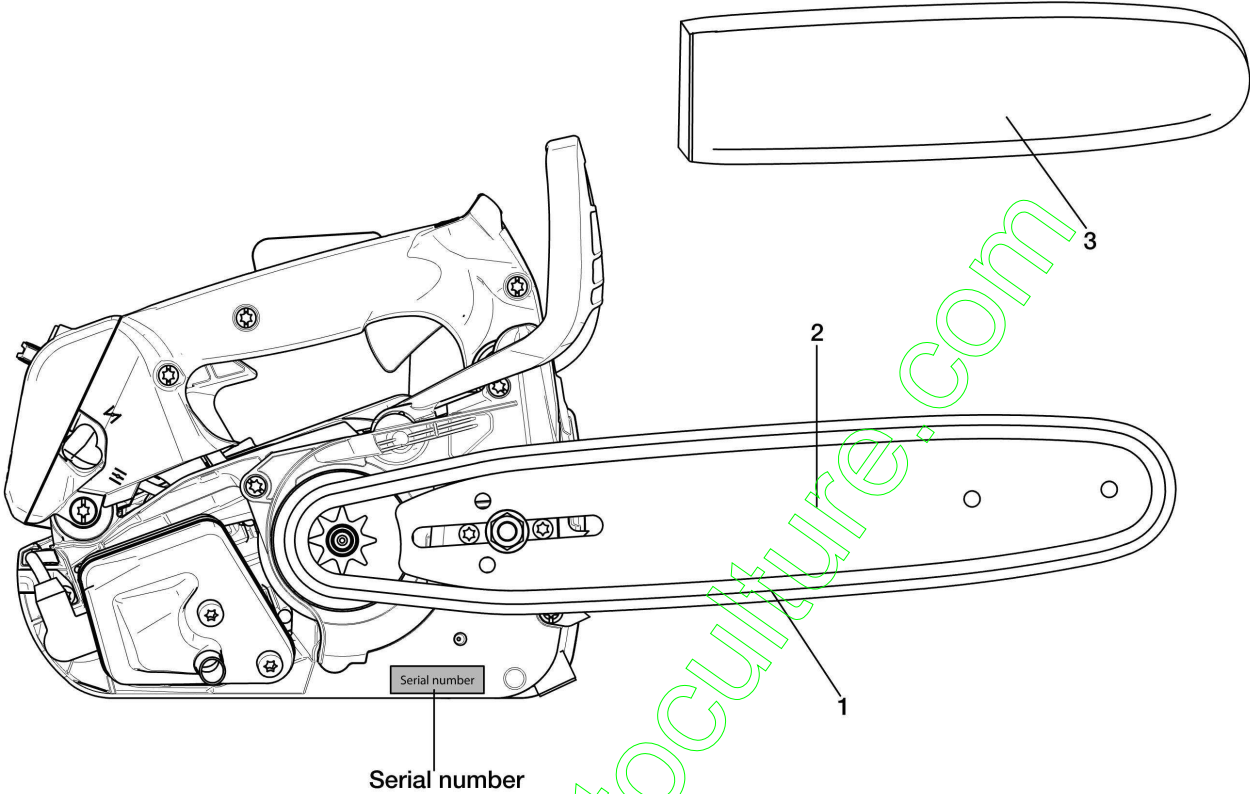

www.emc-motoculture.com

Illustration Carter chaine - Embrayage

Réf.N°	Q.té	Code de l'article	Description	Validité depuis	Validité jusqu'à	Notes	Bulletin
1	1	50352009R	Carter (orange)				
3	1	50350160R	Bride				
4	1	50350185	Kit vis tension				
6	1	50350052R	Arrêt				
8	1	50350157R	Bande de frein				
9	1	50010148R	Ecrou				
10	1	50350155R	Ressort				
11	1	50010088AR	Ressort				
12	1	097000146	Levier				
13	1	50350002R	Cloche embrayage				
14	1	50030372R	Cage a rouleaux				
15	1	50350143R	Rondelle				
16	1	50350161R	Embrayage				
17	1	3893016AR	Vis				
18	1	3893012R	Vis				

www.emc-motoculture.com

Illustration Poignee et filtre air

Réf.N°	Q.té	Code de l'article	Description	Validité depuis	Validité jusqu'à	Notes	Bulletin
1	1	50350198	Kit poignée				
2	1	50350071R	Poignee				
3	1	50350187	Kit levier accélérateur				
4	1	50350154AR	Cable accélérateur				
5	1	50350188	Kit carburateur				
6	1	50160238R	Interrupteur de fin de course				
7	1	50350127R	Bande				
8	2	50160040AR	Amortisseur				
9	1	2317032R	Interrupteur				
10	1	50352013R	Collecteur aspiration				
11	1	50350189	kit tuyaux				
12	1	50010061R	Amortisseur				
13	1	50350016AR	Support filtre à air				
14	1	50350019R	Bride				
15	1	50350190	Kit filtre air				
16	1	50350191	Jeu couvercle				
18	1	50350209	Kit vis/rondelle				
19	3	3893016AR	Vis				
20	2	3891011R	Vis				
22	2	50350020R	Couvercle				
23	2	50350021R	Vis				
24	1	3055155R	Tournevis spécial				
25	1	50350212R	Joint				

www.emc-motoculture.com

www.emc-motoculture.com

Illustration Accessoires

Réf.N°	Q.té	Code de l'article	Description	Validité depuis	Validité jusqu'à	Notes	Bulletin
1	1	30629012A	Chaine .3/8" x .050" (1,3mm)				
2	1	50350130R	Barre 10"- 25R .3/8"X.050"				
3	1	50350035R	Couvre-guide - 30 cm				