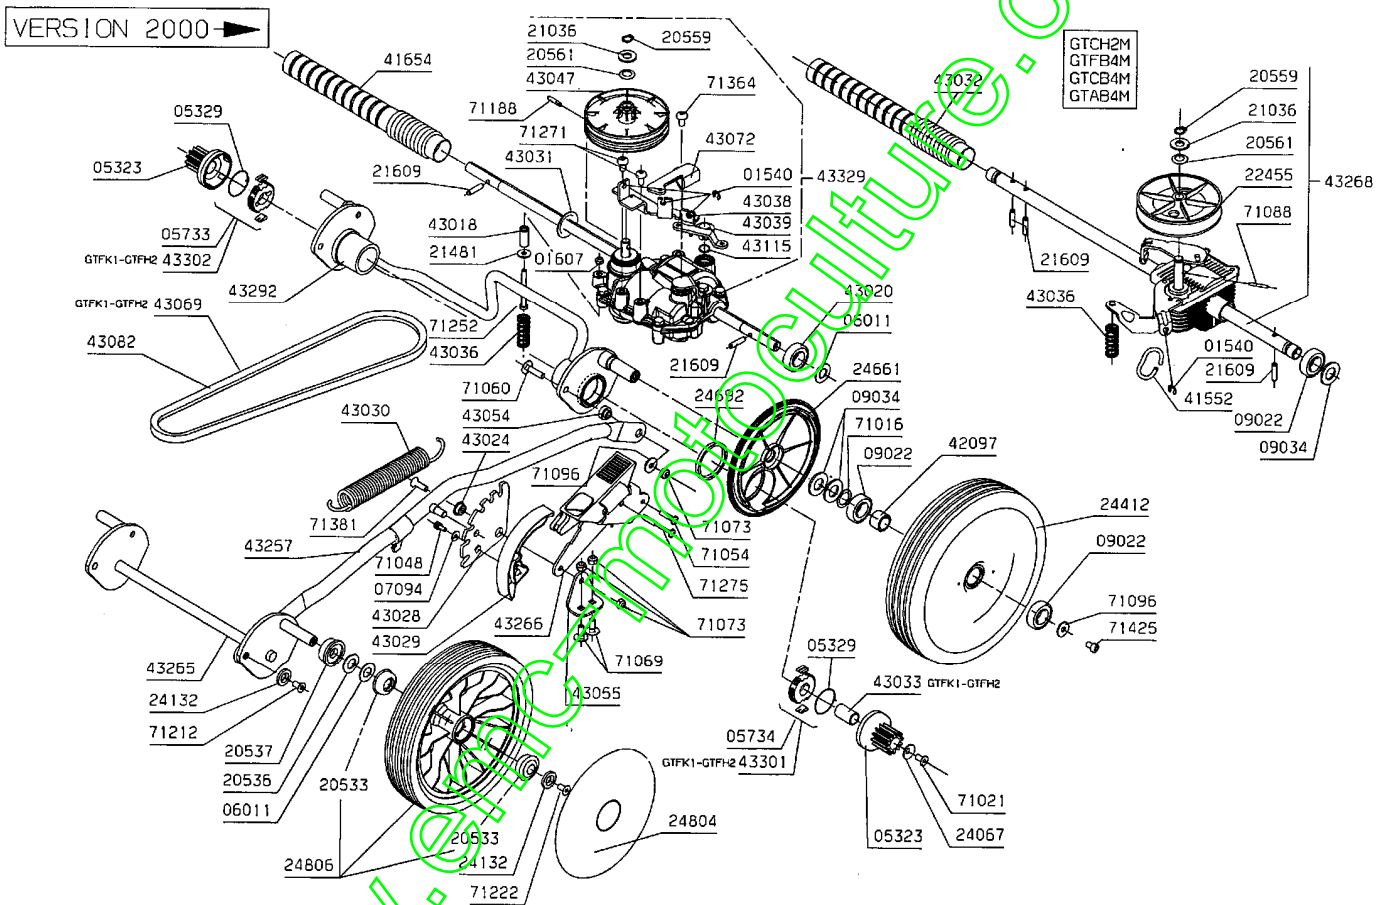

www.emc-motoculture.com

GTAB4M. MOT B/S XTL50 QUANT.TNM. réf:43102
GTCB4M. MOT B/S QUANT XTL50 réf:23864
GTCH2M MOTEUR HONDA GCV160 - REF 23867

11-2002

Repère	Code Pièce	Désignation	Qté
GX48	GX48	LAME POUR TONDEUSE 48 CM	1
TK51	TK51	5 ROND.D'ACCOUPL.TOND. 51 CM	1
2021	2021	ECROU AUTOFREIN HM8	1
2244	2244	RONDELLE GROWER	1
5353	5353	VIS HC BOUT POINTU	1
7035	7035	RDLE PL.B 8,4	1
7337	7337	CLAVET.15,72X4X6,5	1
7341	7341	RONDELLE DE SERRAGE	1
7342	7342	BOULON SERRAGE LAME	1
20521	20521	RONDELLE L 8N	1
23616	23616	ACCOUPLLEMENT	1
24616	24616	ACCOUPLLEMENT D.22,2	1
24827	24827	GOUJON M10/M8 FIXAT	1
43008	43008	VENTILAT.MOTEUR FR.	1
43009	43009	SUPPORT MOTEUR	1
43016	43016	POULIE MOTEUR DB 63	1
43017	43017	ELEMENT ANTI-VIBRAT	1
43068	43068	RDLE.MOT.ISOLANTE	1
71127	71127	CLAV.4,8X6,5X15,72	1
71382	71382	VIS J M8-65,8,8	1

www.emc-motoculture.com

48B11/V3

01-2002

Repère	Code Pièce	Désignation	Qté
1540	1540	CIRCLIPS	1
1607	1607	ECROU AUTOFREIN HM5	1
5323	5323	PIGNON CREUX	1
5329	5329	RESSORT RAPPEL CLIQ	1
5733	5733	ROUE LIBRE DROITE	1
5734	5734	ROUE LIBRE GAUCHE	1
6011	6011	RONDELLE	1
7094	7094	RDLE PLATE B 4,3	1
9022	9022	ROULEMENT A BILLES	1
9034	9034	ENTRETOISE PLASTIQ	1
20533	20533	ROULEMENT A BILLES	1
20536	20536	RDLE RESS. B12	1
20537	20537	BAGUE DE ROUE	1
20559	20559	CIRCLIPS 10	1
20561	20561	RDELLE RESS. A10	1
21036	21036	RDLE PL. A10,5	1
21481	21481	RDLE PLATE A 5,3	1
21609	21609	GOUPILLE SPI 5X22	1
22455	22455	POULIE REDUCTEUR	1
24067	24067	RDLE DE MAINTIEN	1
24132	24132	RONDELLE AXE ROUE	1
24412	24412	ROUE NG51 TR.JAUNE	1
24661	24661	*** Article remplacé ***	1
24692	24692	RDLE D'ETANCHEITE	1
24804	24804	FLASQUE ROUE D.200	1
24806	24806	ROUE D200 RLT BILLE	1
41552	41552	FAUSSE MAILLE D=5	1
41654	41654	TUBE DE PROTECTION	1
42097	42097	ENTRETOISE	1
43018	43018	ENTRETOISE 10X1.5X2	1
43020	43020	RLT A BILLES D12/32	1
43024	43024	ENTRETOISE DISQUE	1
43028	43028	DISQUE D'INDEXAGE	1