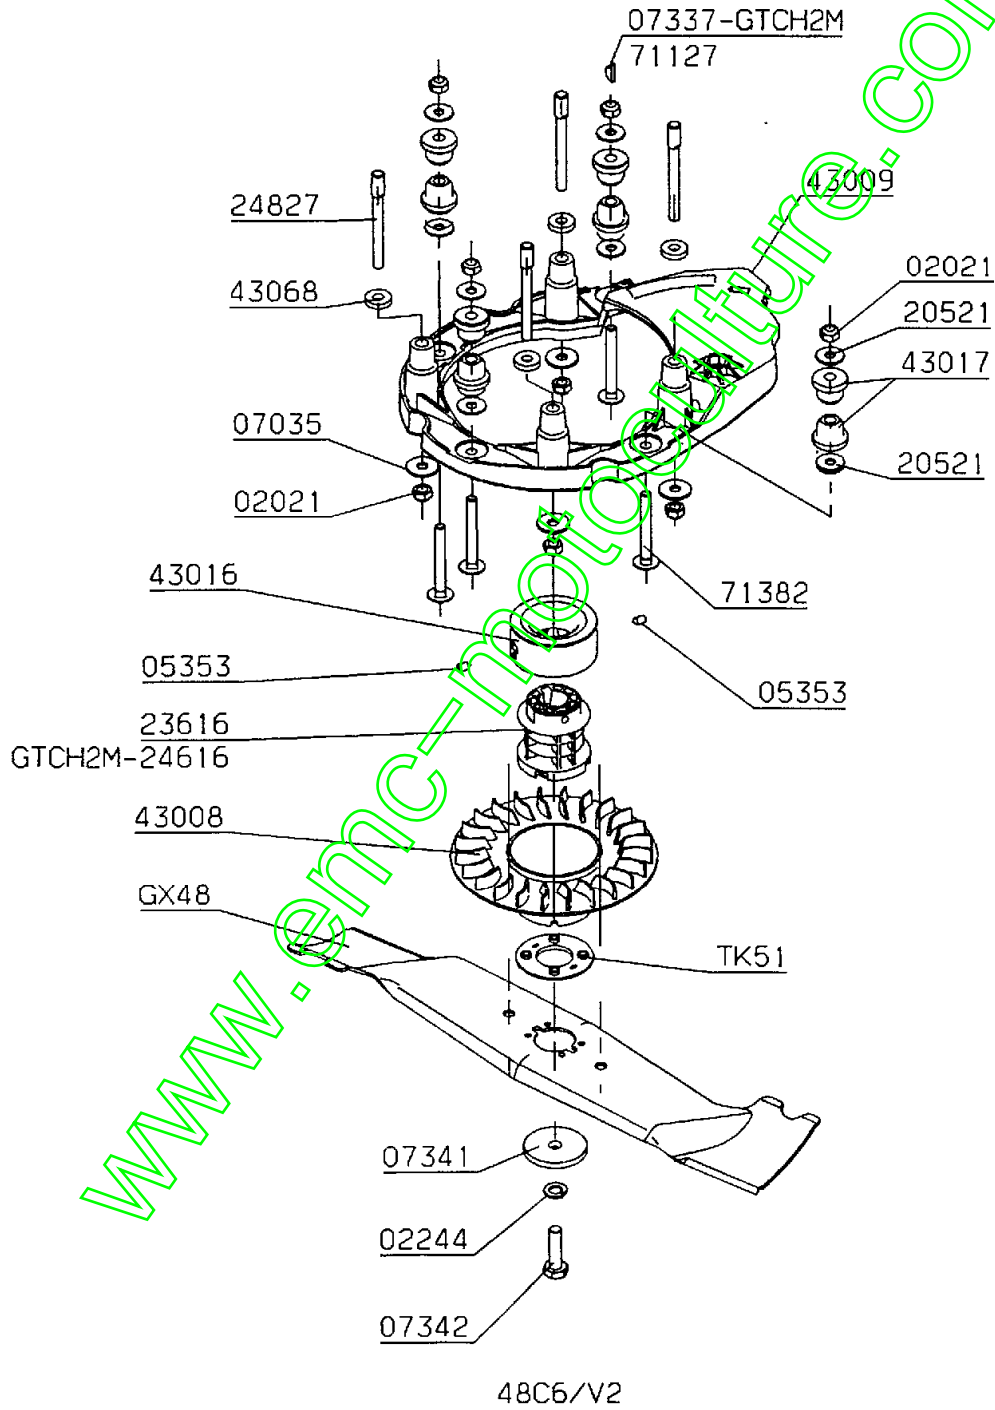

GTAB4M. MOT B/S XTL50 QUANT.TNM. réf:43102
GTCB4M. MOT B/S QUANT XTL50 réf:23864
GTCH2M MOTEUR HONDA GCV160 - REF 23867

11-2002