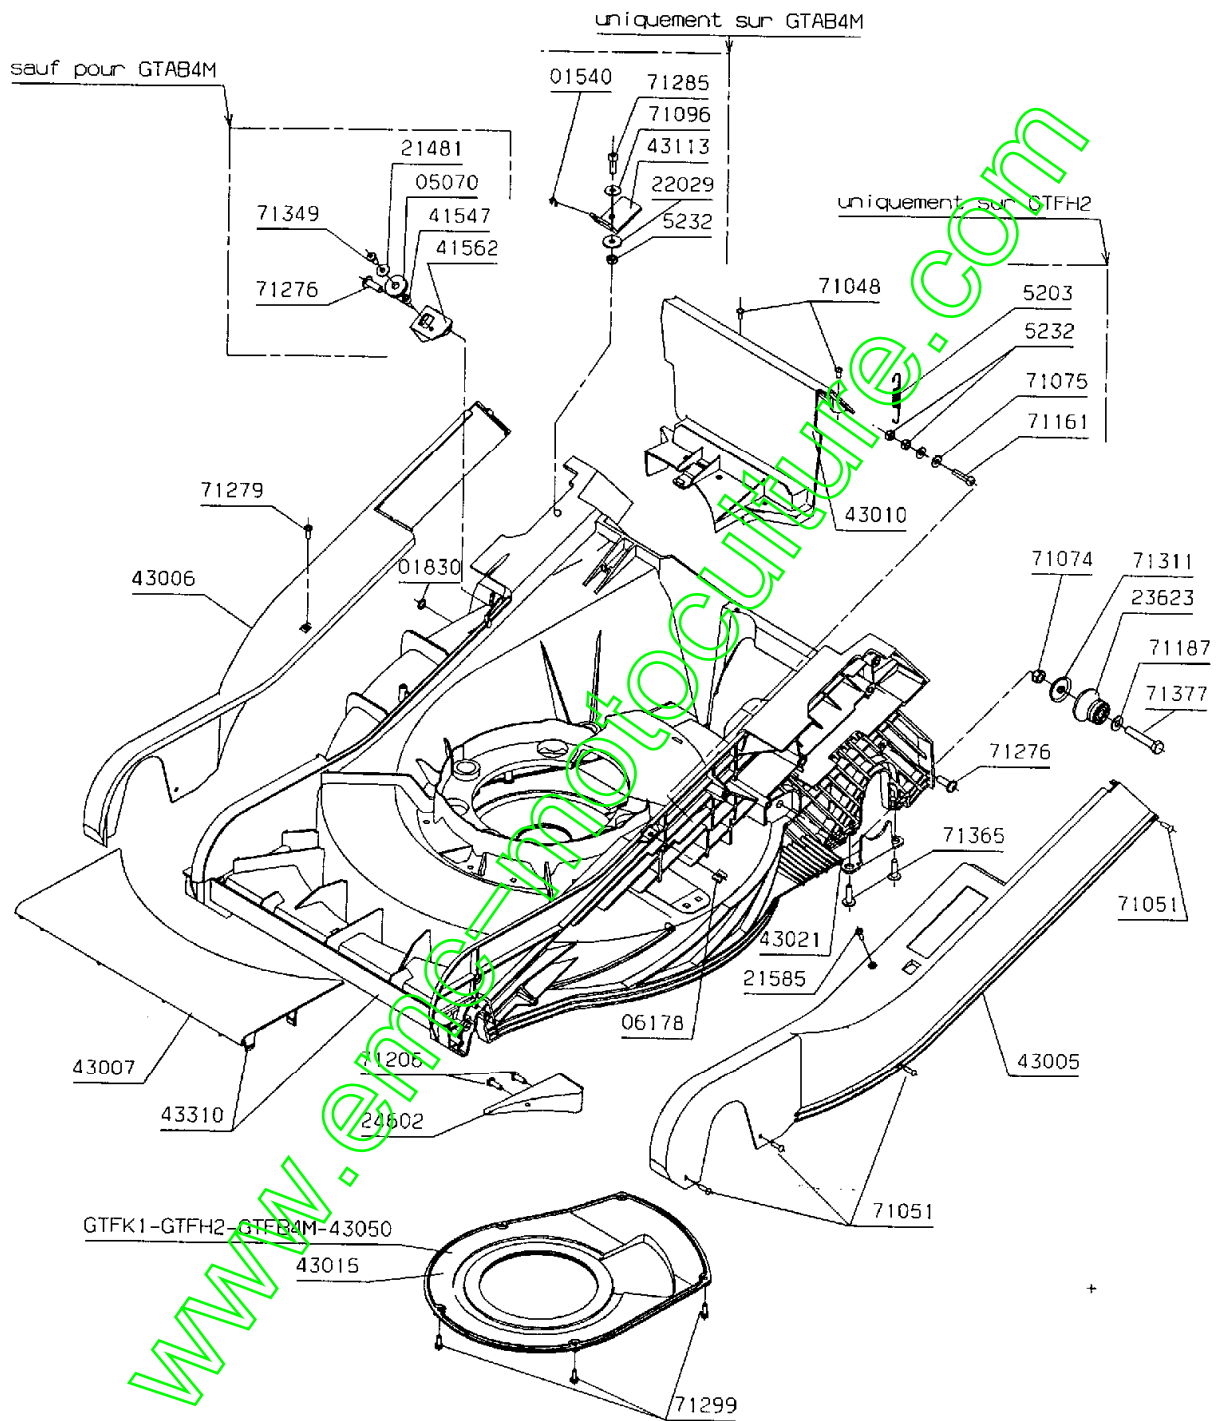

Repère	Code Pièce	Désignation	Qté
1	21585	VIS TOLE BZ 4,2X9,5	1
2	32351	CABLE AVANCE	1
3	36399	GUIDON SUP.ROUGE	1
4	36476	CABLE AVANCE	1
5	36738	CABLE AVANCE RM46	1
6	36900	GUIDON 48 ROUGE	1
7	36903	LEVIER EMBRAYAGE	1
8	36904	LEVIER CPO	1
9	37057	CABLE FREIN MOTEUR	1
10	37069	REV.ARCEAU FR.ROUGE	1
11	37070	REV.ARCEAU AV.ROUGE	1
12	37071	CACHE ELMTS CDE JAU	1
13	37173	BUTEE CABLE SIMPLE	1
14	37177	CABLE FREIN MOTEUR	1
15	37224	GUIDON RM46B ROUGE	1
16	37304	COUV.MANETTE JAUNE	1
17	37778	CABLE FREIN MOTEUR	1
18	37779	CABLE FREIN MOTEUR	1
19	37848	CABLE FREIN MOTEUR	1
20	38015	CABLE AVANCE	1
21	38028	GUIDON 41 CFT ROUGE	1
22	38029	GUIDON ROUGE	1
23	38030	GUIDON GTBO ROUGE	1
24	71279	VIS B4.2-13 4.6	1

www.emc-motoculture.com

GTFK1 - GTFH2 -GTCH2M - GTFB4M - GTCB4M - GTAB4M

48B1/V3

12-2001