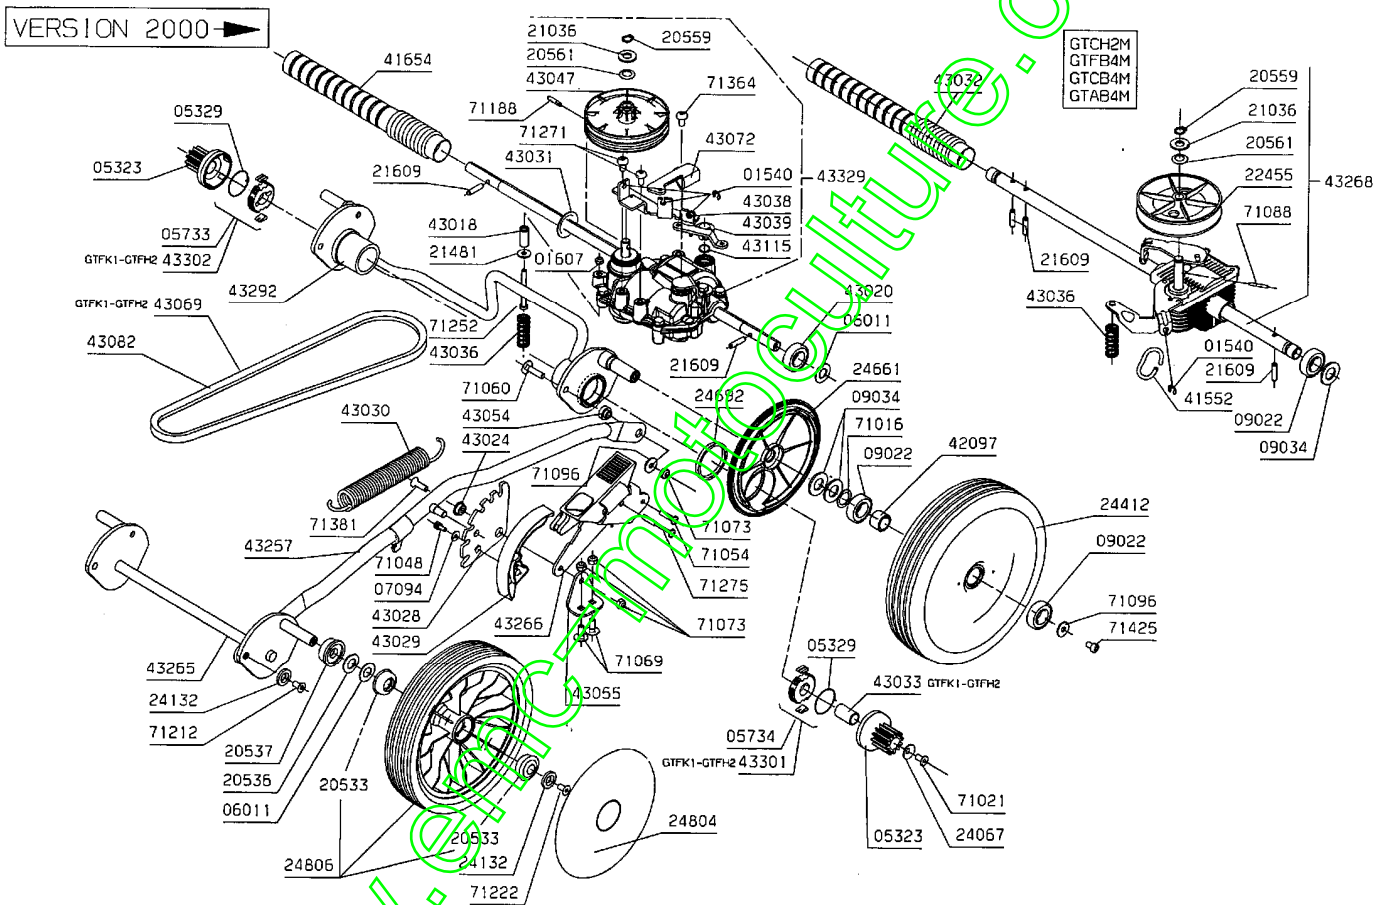

48B11/V3

01-2002