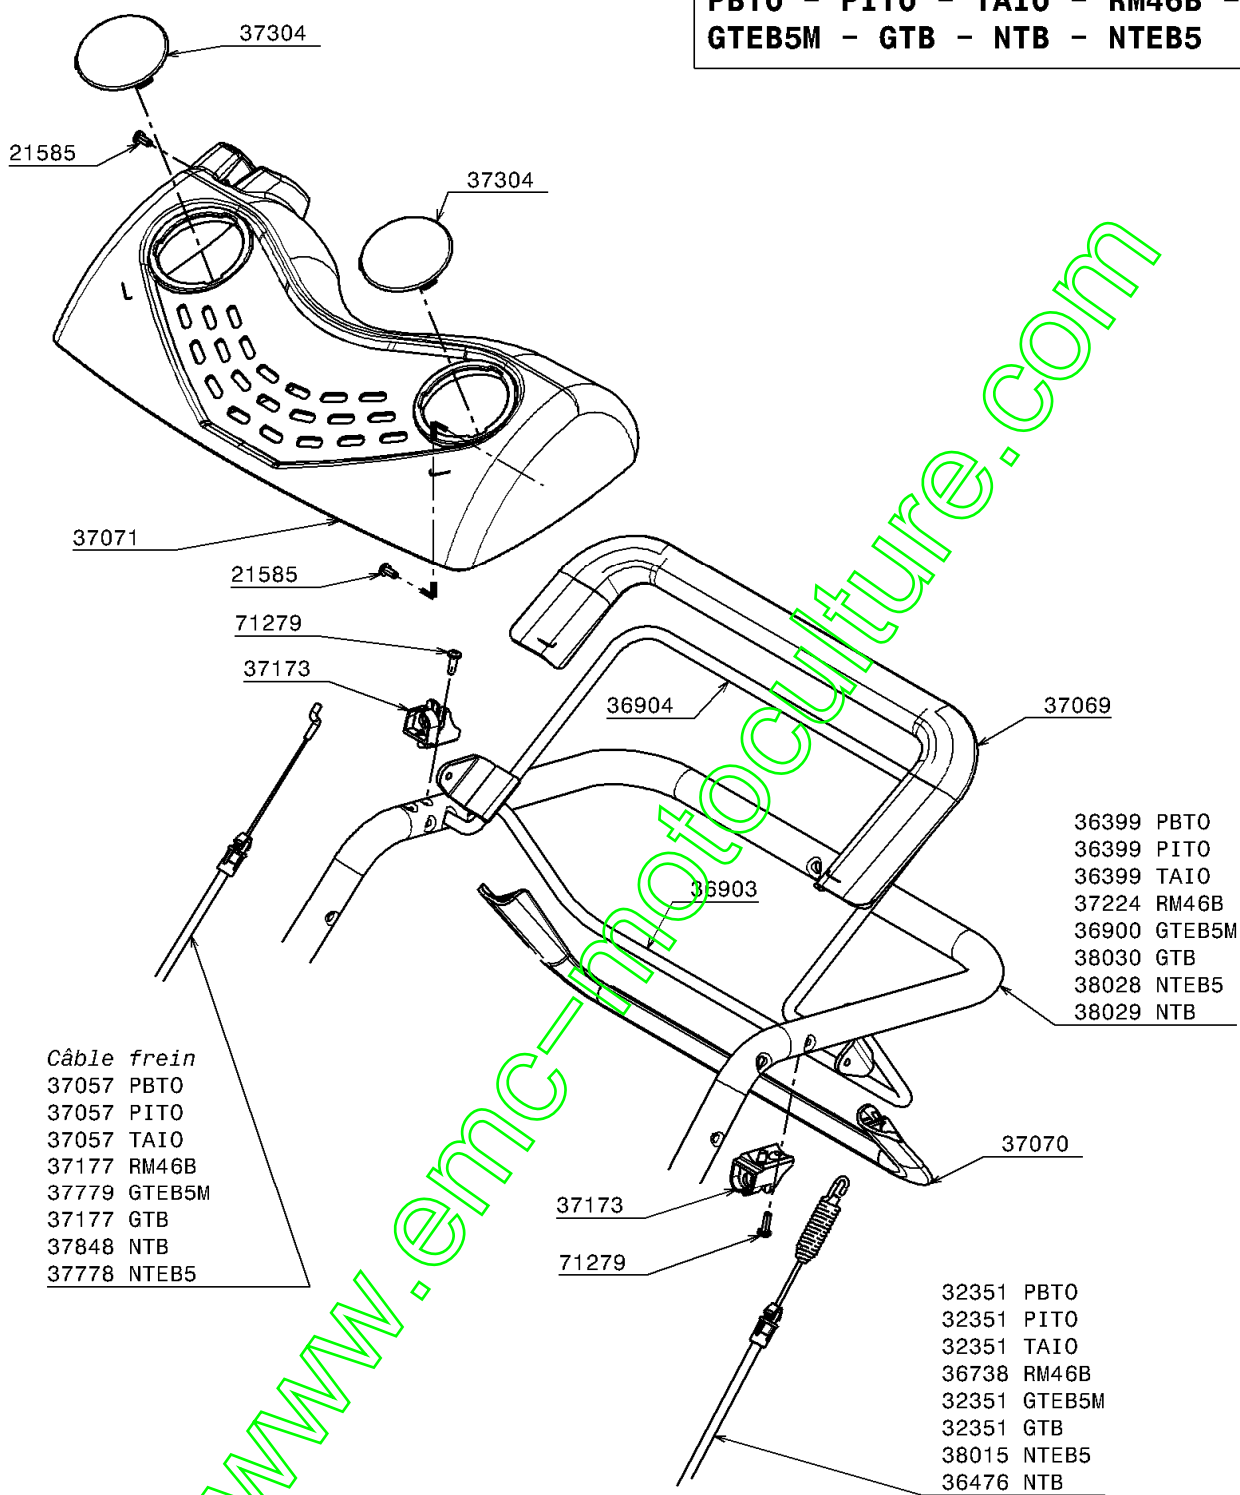

GTB

48 A20/V1

Repère	Code Pièce	Désignation	Qté
2017	2017	RONDELLE GROWER	1
5232	5232	ECROU AUTOFREIN HM6	1
5318	5318	VIS A 6 P.CREUX	1
6416	6416	RONDELLE GROWER	1
22097	22097	PINCE CABLE D.20MM	1
22216	22216	LEVIER DE SECURITE	1
22217	22217	LEVIER EMBRAYAGE	1
24610	24610	BOUTON 'PETIT'	1
24684	24684	ANNEAU TRUARC 8	1
40047	40047	POIGNEE CLAPET	1
41412	41412	PLATINE GAUCHE	1
41414	41414	PLATINE DROITE	1
41416	41416	SUPPORT LANCEUR	1
41436	41436	BRAS TUBULAIRE	1
41437	41437	BOUCHON 22X2,5	1
41438	41438	JOINT TORIQUE	1
43004	43004	DEFLECTEUR	1
43105	43105	BUTEE CABLE	1
43121	43121	AXE DEFLECTEUR	1
43122	43122	RESSORT DEFLECT.+TR	1
43123	43123	CABLE AVANCE	1
43124	43124	CABLE FREIN MOTEUR	1
43126	43126	RENFORT DEFLECTEUR	1
43331	43331	GUIDON SUPERIEUR GT	1
71070	71070	VIS J M 8X30	1
71074	71074	ECROU AUTOFR.HM8	1
71082	71082	VIS EJOT-PT KA40X12	1
71140	71140	VIS A GORGE M8X45	1
71273	71273	VIS H M8X15.8.8	1
71276	71276	VIS EJPT K-70X20	1
71279	71279	VIS B4.2-13 4.6	1
71299	71299	VIS EJPT KA 40X14	1
71460	71460	COLLIER	1

**PBTO - PITO - TAI0 - RM46B -
GTEB5M - GTB - NTB - NTEB5**

46 A7/V1 - 51 I13/V1
48 A6/V1 - 41 I12/V1

Repère	Code Pièce	Désignation	Qté
1	21585	VIS TOLE BZ 4,2X9,5	1
2	32351	CABLE AVANCE	1
3	36399	GUIDON SUP.ROUGE	1
4	36476	CABLE AVANCE	1
5	36738	CABLE AVANCE RM46	1
6	36900	GUIDON 48 ROUGE	1
7	36903	LEVIER EMBRAYAGE	1
8	36904	LEVIER CPO	1
9	37057	CABLE FREIN MOTEUR	1
10	37069	REV.ARCEAU FR.ROUGE	1
11	37070	REV.ARCEAU AV.ROUGE	1
12	37071	CACHE ELMTS CDE JAU	1
13	37173	BUTEE CABLE SIMPLE	1
14	37177	CABLE FREIN MOTEUR	1
15	37224	GUIDON RM46B ROUGE	1
16	37304	COUV.MANETTE JAUNE	1
17	37778	CABLE FREIN MOTEUR	1
18	37779	CABLE FREIN MOTEUR	1
19	37848	CABLE FREIN MOTEUR	1
20	38015	CABLE AVANCE	1
21	38028	GUIDON 41 CFT ROUGE	1
22	38029	GUIDON ROUGE	1
23	38030	GUIDON GTBO ROUGE	1
24	71279	VIS B4.2-13 4.6	1