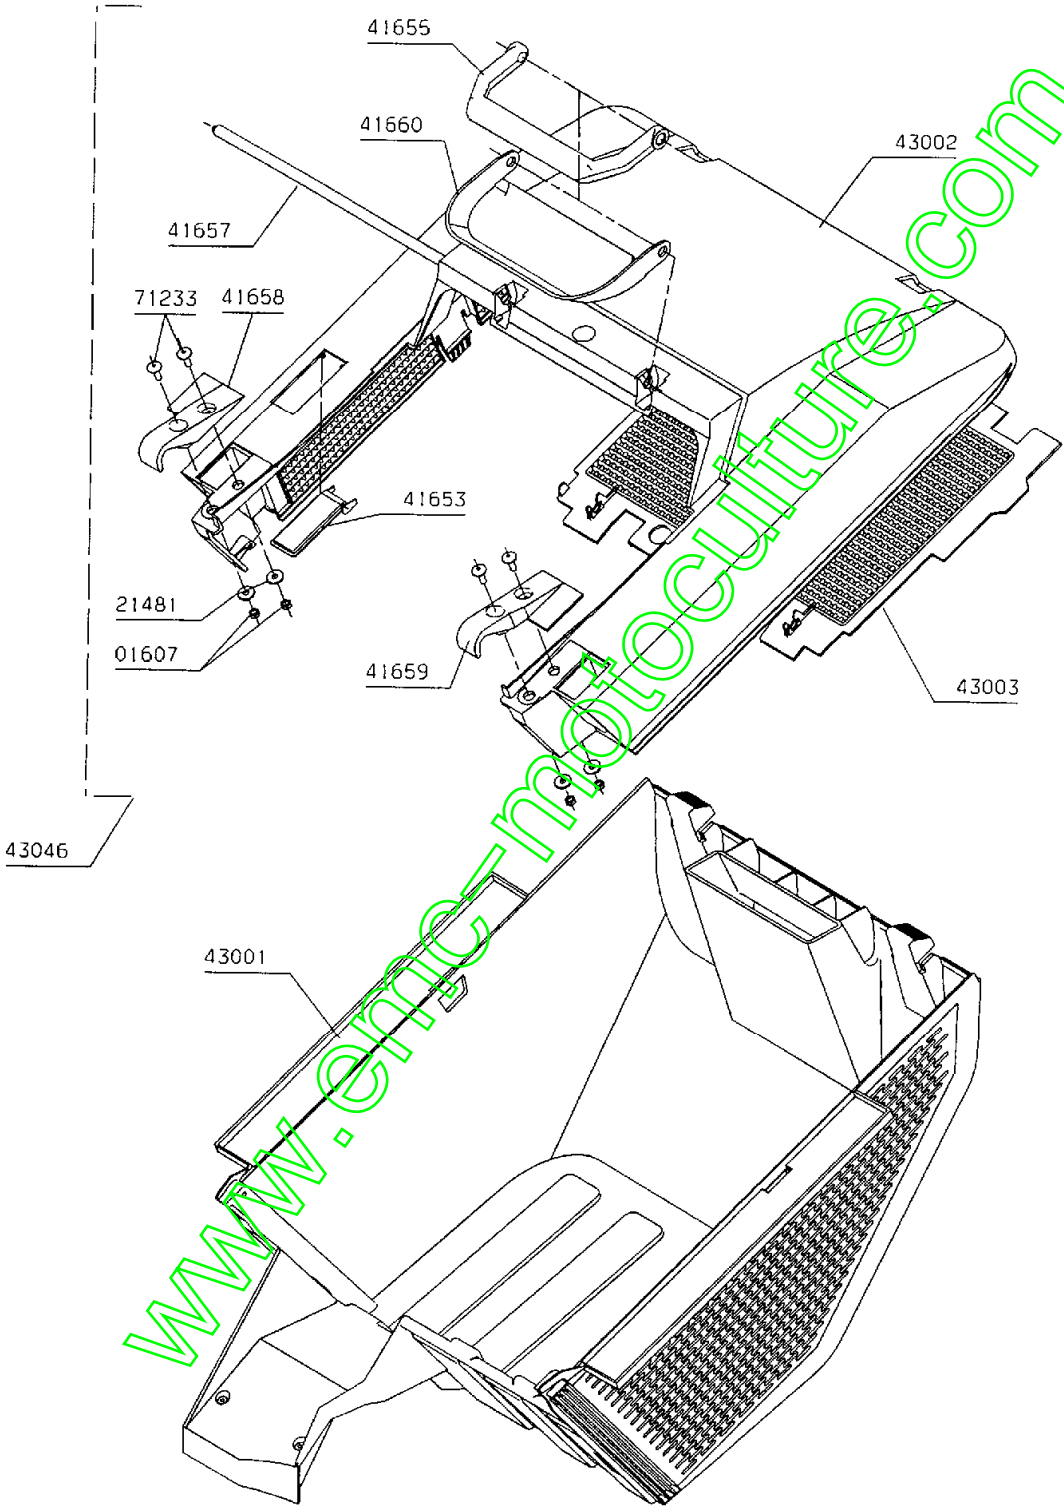

PANIER 48

48F1/V1

04-2000