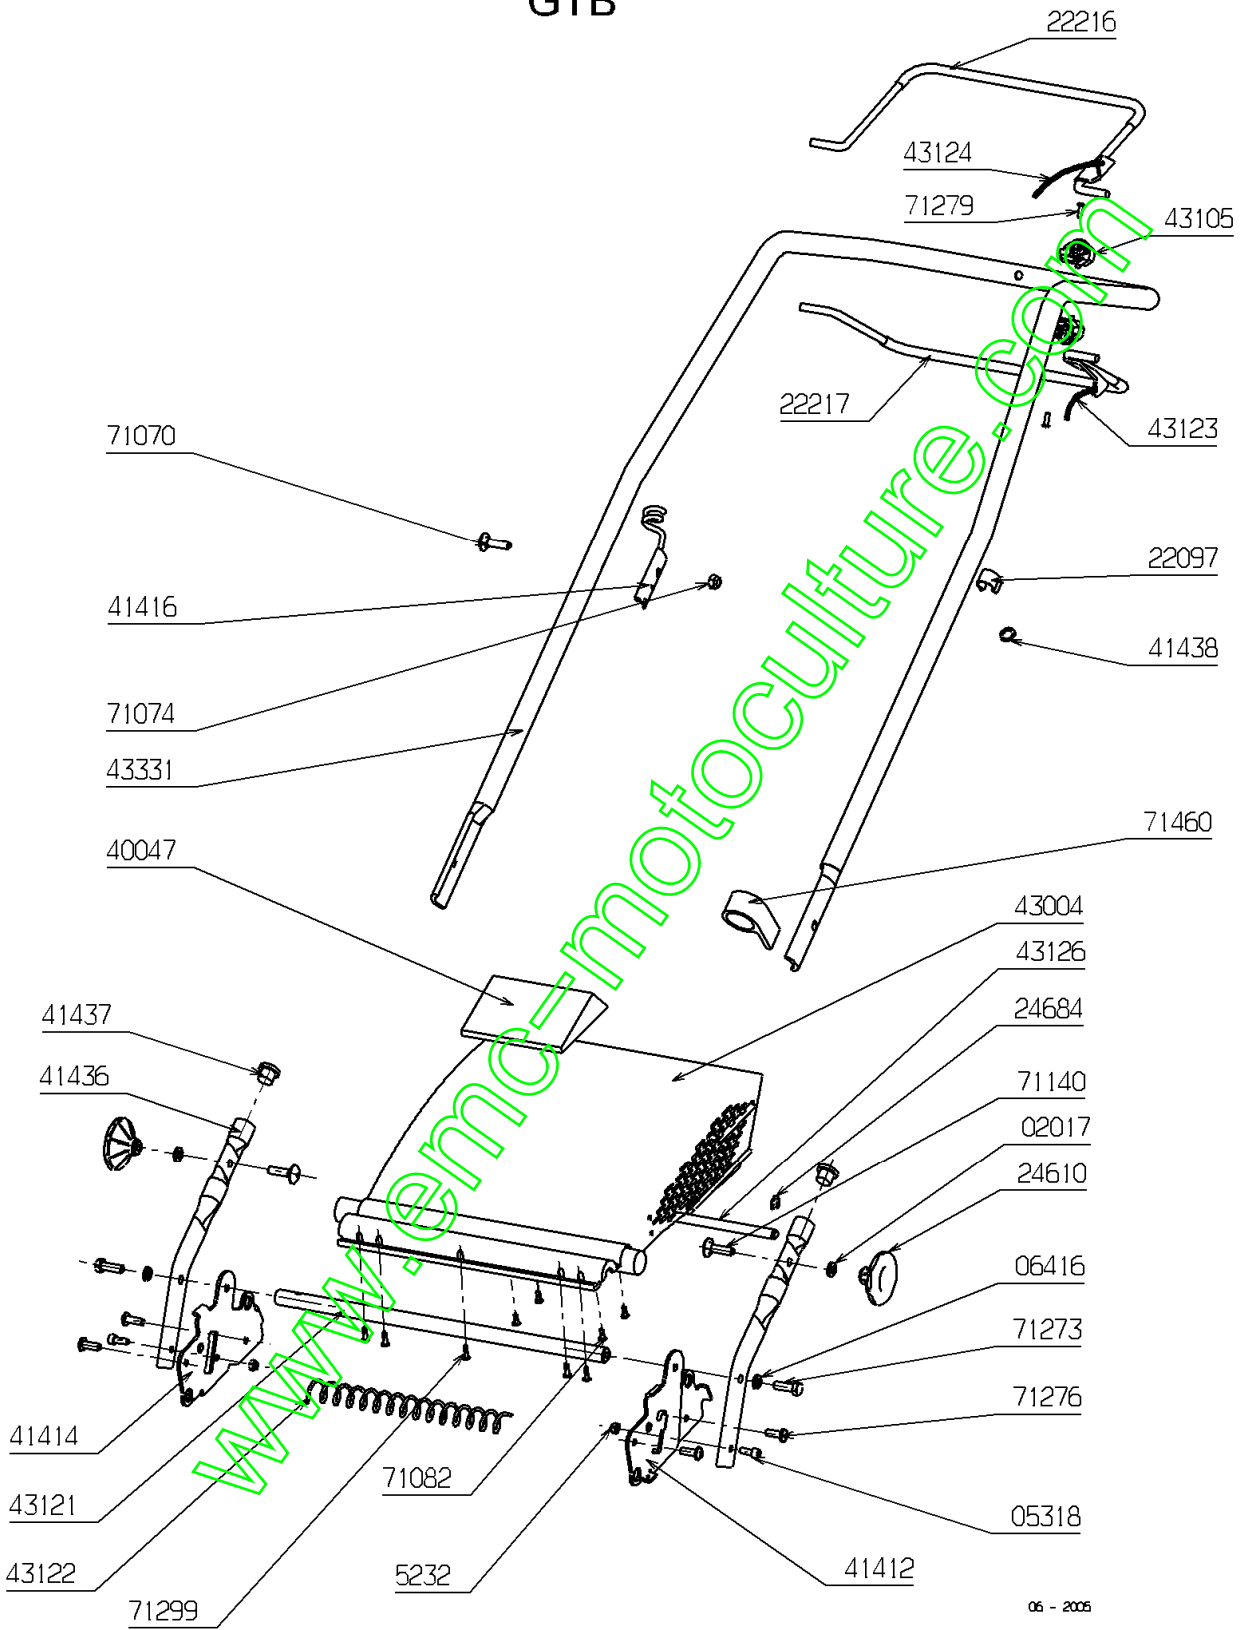

GTB

48 A20/V1

Repère	Code Pièce	Désignation	Qté
2017	2017	RONDELLE GROWER	1
5232	5232	ECROU AUTOFREIN HM6	1
5318	5318	VIS A 6 P.CREUX	1
6416	6416	RONDELLE GROWER	1
22097	22097	PINCE CABLE D.20MM	1
22216	22216	LEVIER DE SECURITE	1
22217	22217	LEVIER EMBRAYAGE	1
24610	24610	BOUTON 'PETIT'	1
24684	24684	ANNEAU TRUARC 8	1
40047	40047	POIGNEE CLAPET	1
41412	41412	PLATINE GAUCHE	1
41414	41414	PLATINE DROITE	1
41416	41416	SUPPORT LANCEUR	1
41436	41436	BRAS TUBULAIRE	1
41437	41437	BOUCHON 22X2,5	1
41438	41438	JOINT TORIQUE	1
43004	43004	DEFLECTEUR	1
43105	43105	BUTEE CABLE	1
43121	43121	AXE DEFLECTEUR	1
43122	43122	RESSORT DEFLECT.+TR	1
43123	43123	CABLE AVANCE	1
43124	43124	CABLE FREIN MOTEUR	1
43126	43126	RENFORT DEFLECTEUR	1
43331	43331	GUIDON SUPERIEUR GT	1
71070	71070	VIS J M 8X30	1
71074	71074	ECROU AUTOFR.HM8	1
71082	71082	VIS EJOT-PT KA40X12	1
71140	71140	VIS A GORGE M8X45	1
71273	71273	VIS H M8X15.8.8	1
71276	71276	VIS EJPT K-70X20	1
71279	71279	VIS B4.2-13 4.6	1
71299	71299	VIS EJPT KA 40X14	1
71460	71460	COLLIER	1

**PBTO - PITO - TAI0 - RM46B -
GTEB5M - GTB - NTB - NTEB5**

46 A7/V1 - 51 I13/V1
48 A6/V1 - 41 I12/V1

Repère	Code Pièce	Désignation	Qté
1	21585	VIS TOLE BZ 4,2X9,5	1
2	32351	CABLE AVANCE	1
3	36399	GUIDON SUP.ROUGE	1
4	36476	CABLE AVANCE	1
5	36738	CABLE AVANCE RM46	1
6	36900	GUIDON 48 ROUGE	1
7	36903	LEVIER EMBRAYAGE	1
8	36904	LEVIER CPO	1
9	37057	CABLE FREIN MOTEUR	1
10	37069	REV.ARCEAU FR.ROUGE	1
11	37070	REV.ARCEAU AV.ROUGE	1
12	37071	CACHE ELMTS CDE JAU	1
13	37173	BUTEE CABLE SIMPLE	1
14	37177	CABLE FREIN MOTEUR	1
15	37224	GUIDON RM46B ROUGE	1
16	37304	COUV.MANETTE JAUNE	1
17	37778	CABLE FREIN MOTEUR	1
18	37779	CABLE FREIN MOTEUR	1
19	37848	CABLE FREIN MOTEUR	1
20	38015	CABLE AVANCE	1
21	38028	GUIDON 41 CFT ROUGE	1
22	38029	GUIDON ROUGE	1
23	38030	GUIDON GTBO ROUGE	1
24	71279	VIS B4.2-13 4.6	1