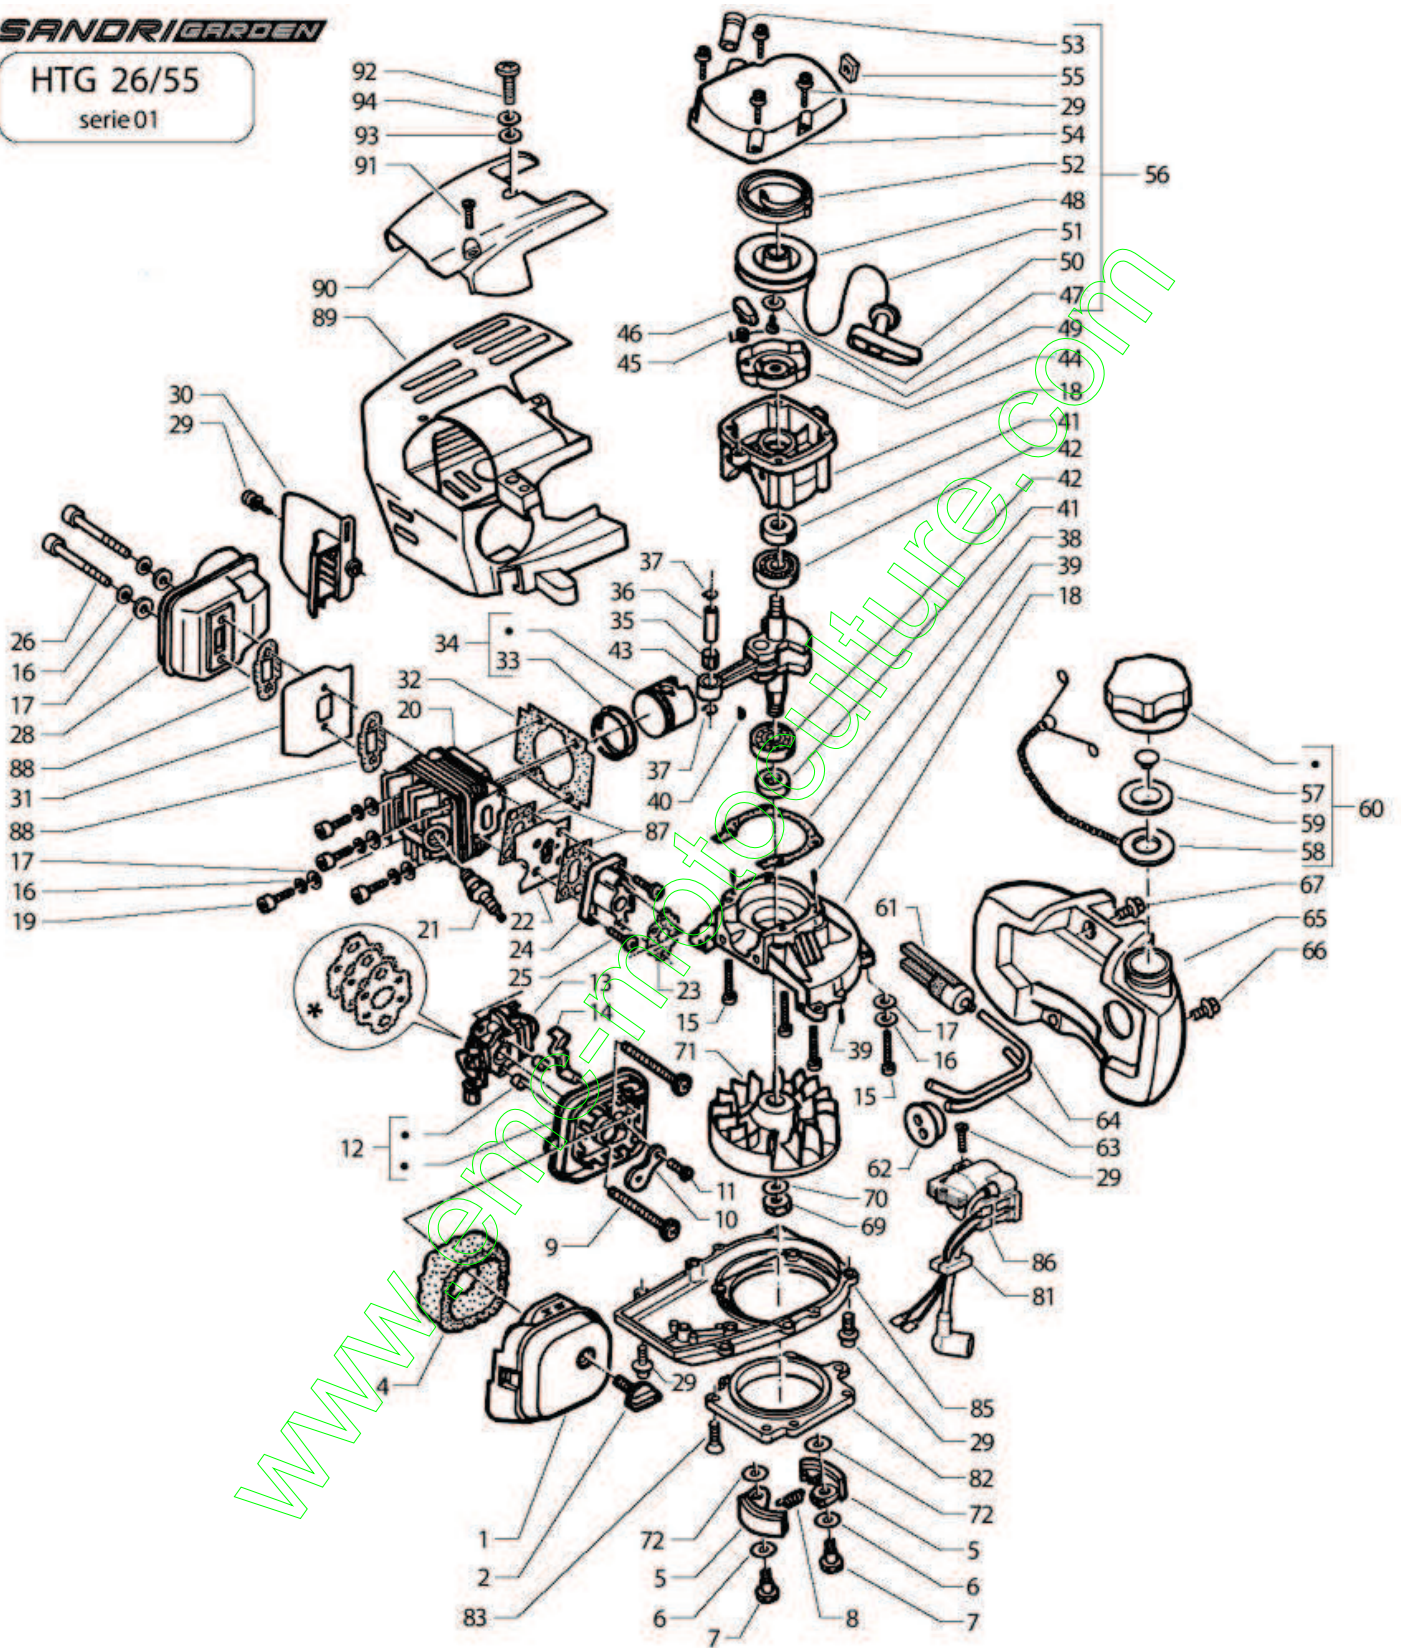

SANDRIGARDEN

HTG 26/55

serie 01

Item	Référence	Désignation	Ref Usine	Qte par produit
1	SG2032920	COUVERCLE FILTRE A AIR	2032920	1
2	SG2022800	VIS CAPOT FILTRE AIR M4	2022800	1
4	SG2022820	FILTRE A AIR	2022820	1

5	SG2022830	MASSE	2022830	2
6	SG1022840	RONDELLE	1022840	2
7	SG2022850	AXE DE FRICTION	2022850	2
8	SG2022860	RESSORT FRICTION	2022860	1
9	SG2022870	VIS	2022870	2
10	SG2022880	VOLET DE STARTER	2022880	1
11	SG2022890	SCREW-SELF TAPPING	2022890	1
12	SG2022900	SUPPORT DE FILTRE (26)	2022900	1
13	SG2033140	CARBURATEUR	2033140	1
14	SG2022910	VOLET	2022910	1
15	SG1022920	SCREW-INNER HEYEAD(M5x25)	1022920	4
16	SG1022930	RONDELLE	1022930	10
17	SG1022940	RONDELLE D5	1022940	10
18	SG2022950	CARTER MOTORE(26)	2022950	1
19	SG1022960	SCREW HEYHEAD(M5x20)	1022960	4
20	SG2022970	Cylindre	2022970	1
21	SG2022980	BOUGIE	2022980	1
22	SG2032700	Plaque	2032700	1
23	SG2022990	GUARNIZIONE CARBURAT.	2022990	1
24	SG2023010	ISOLATORE CARBURATORE	2023010	1
25	SG1023020	SCREW(M5x23)+2W.	1023020	2
26	SG1023030	VIS	1023030	2
28	SG2032900	SILENCIEUX HTG26	2032900	1
29	SG1023060	VIS	1023060	9
30	SG2023070	DEFLETTORE(26)	2023070	1
31	SG2032690	JOINT	2032690	1
32	SG2023080	JOINT DE CYLINDRE	2023080	1
33	SG2023090	SEGMENT PISTON (2 SEGMENTS)	2023090	2
34	SG2023100	PISTON + SEGMENT	2023100	1
35	SG2023110	CAGE A AIGUILLES	2023110	1
36	SG2023120	AXE PISTON	2023120	1
37	SG2023130	CLIPS - AXE	2023130	2
38	SG2023140	JOINT CARTER MOTEUR	2023140	1
39	SG2023150	SPINA D3x10(26) (PZ 10)	2023150	4
40	SG2023160	CLAVETTE VOLANT	2023160	1
41	SG2023170	JOINT SPY VILEBREQUIN GB	2023170	2