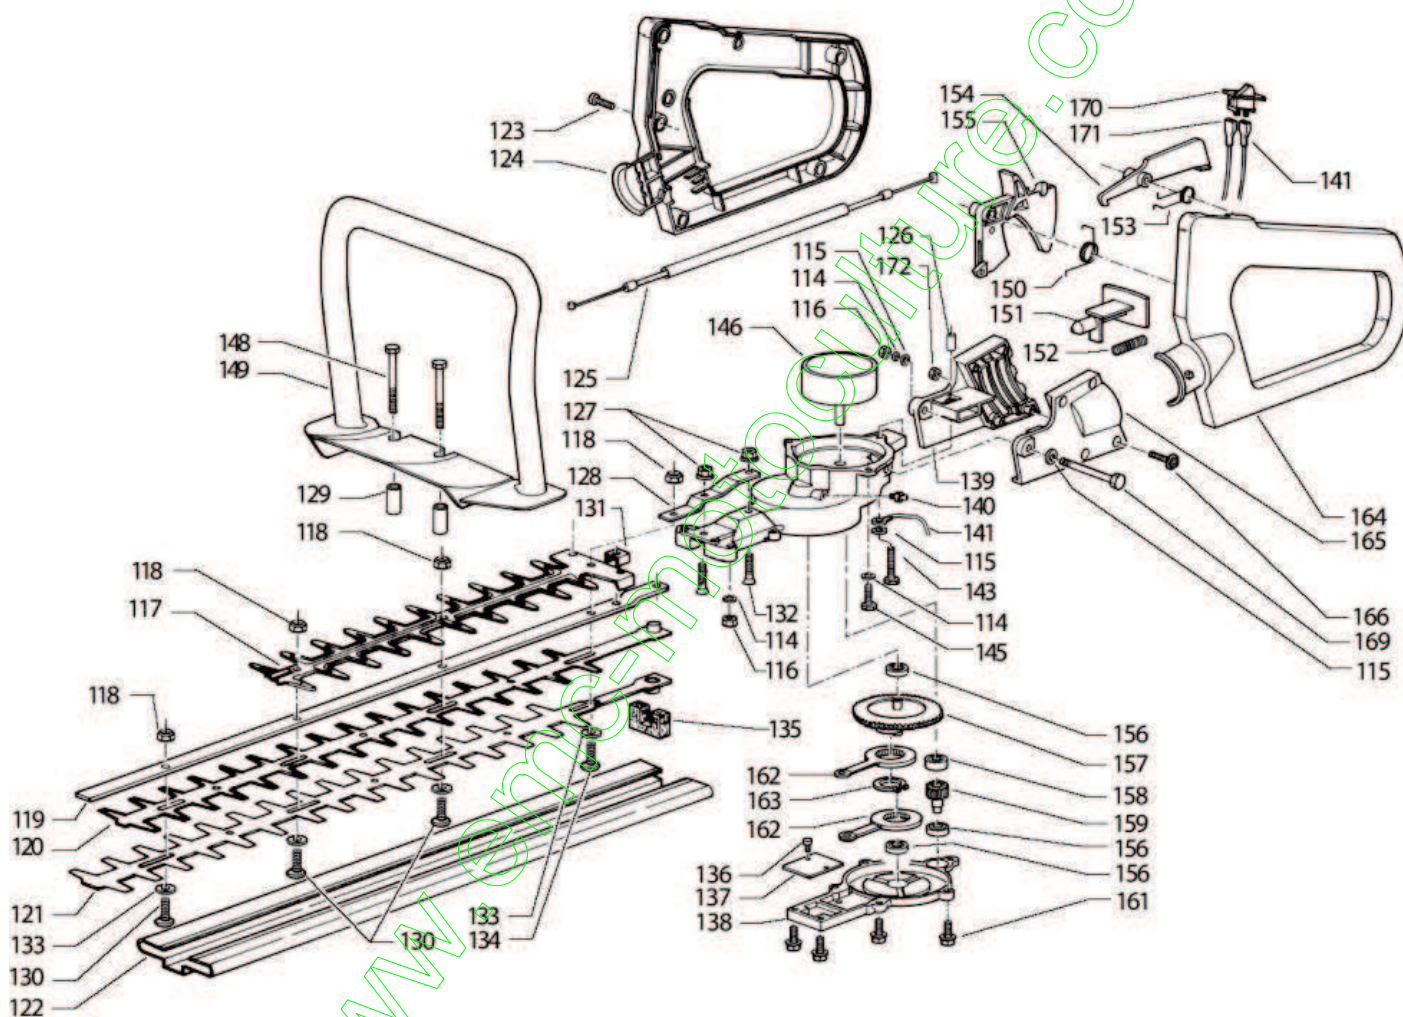

88	SG2039120	GUARNIZIONE SILENZIATORE HTG26	2039120	2
89	SG2032670	CAPOT	2032670	1
90	SG2032680	CAPOT SUPERIEUR	2032680	1
91	SG1020820	VIS TC	1020820	2
92	SG1038780	VIS livré avec rondelles 1038890 à 0.6€ et 1038900 à 0.6	1038780	1
93	SG1038890	RONDELLE voir livré avec vis 1038780	1038890	1
94	SG1038900	RONDELLE voir livré avec vis 1038780	1038900	1
(*)	SG2023000	KIT MEMBRANE D20 WYJ	2023000	1

Item	Référence	Désignation	Ref Usine	Qte par produit
114	SG175280	RONDELLE PLUS FABRIQUEE	175280	5
115	SG144750	RONDELLE	144750	3
116	SG142000	ECROU M6	142000	3
117	SG2038840	PROTECTION	2038840	1
118	SG1038880	ECROU VIS DE LAMIER	1038880	4
119	SG2038810	BARRA HTG26	2038810	1
120	SG2038800	LAMIER SUPERIEUR	2038800	1