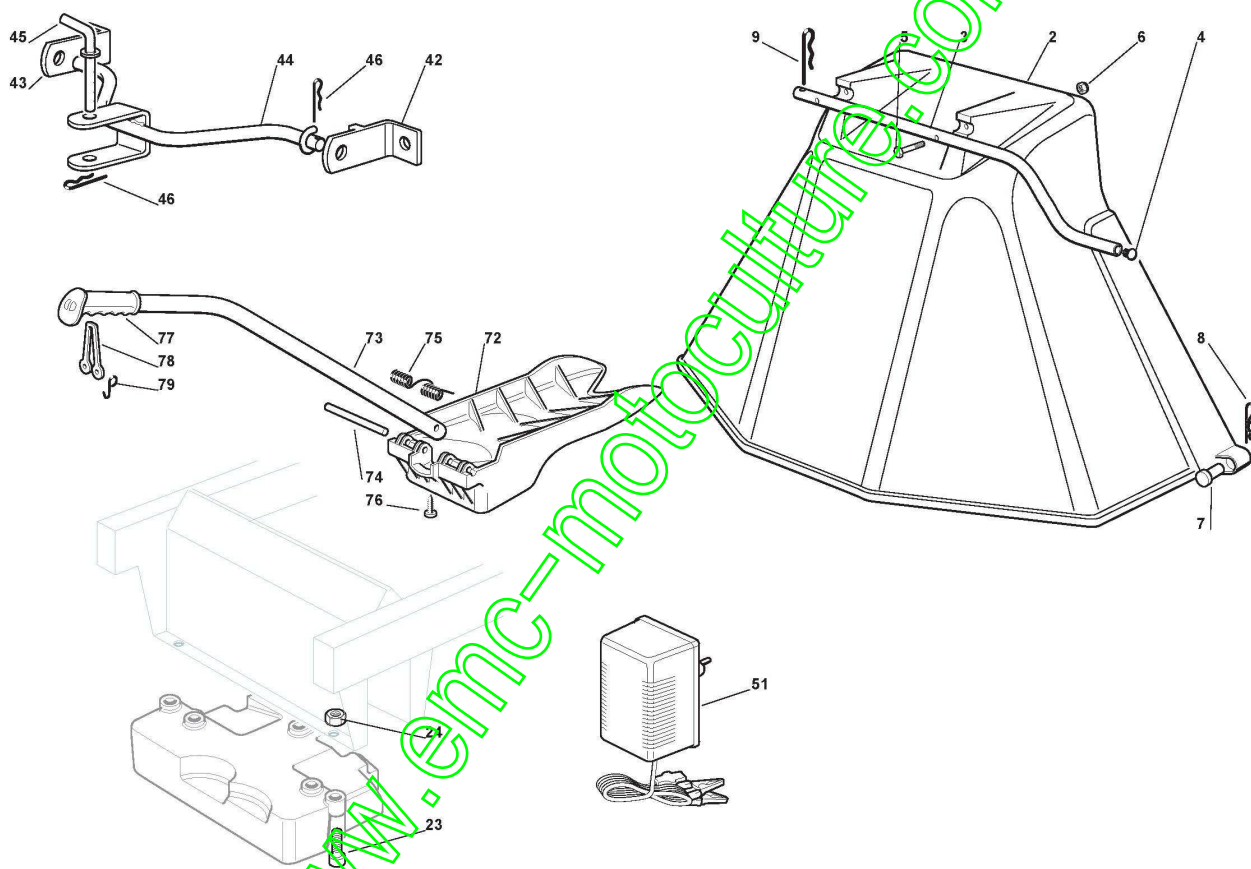

Accessoires Sur Demande

Réf. N°	Q.té :	Code article	Description	Articles	De	Jusqu'à
2	1	382400003/0	Protection Sortie	To 31-August-2003		
2	1	382400003/1	Protection Sortie	From 01-September-2006		
3	1	325869043/0	Support Arriere			
4	2	118566112/0	Bouchon Tube Guidon			
5	2	112689515/0	Vis			
6	2	112154510/0	Ecrou			
7	2	125510022/0	Pivot	To 31-August-2012		
7	1	125510022/1	Pivot	From 01-September-2012		
8	2	124487998/0	Goupille			
9	1	124487999/0	Goupille			
23	3	112760520/0	Vis			
24	3	112155000/0	Ecrou			
42	1	382735502/0	Etrier			
43	1	325774213/0	Etrier			
44	1	382033105/1	Tige	To 31-August-2014		
44	1	382033115/0	Barre De Trainage	From 01-September-2014		
45	1	125510021/1	Pivot			
46	2	124487999/0	Goupille			
51	1	182180050/0	Chargeur De Batteries	CE Plug From 01-September-2009		
51	1	182180090/0	Chargeur De Batteries 12V 1A - CE Plugg	CE Plug To 31-August-2009		
72	1	325140097/0	Deflecteur			
73	1	325394005/0	Guidon			
74	1	125510077/0	Pivot			
75	1	125430245/0	Ressort			
76	1	112735405/0	Vis			
77	1	325280000/1	Branche			
78	1	125840011/0	Tirant Elastique	To 31-August-2003		
78	1	125840011/1	Tirant	From 01-September-2003		
79	2	125253004/0	Crochet Fixage Kit Mulching			

www.enc-motoculture.com