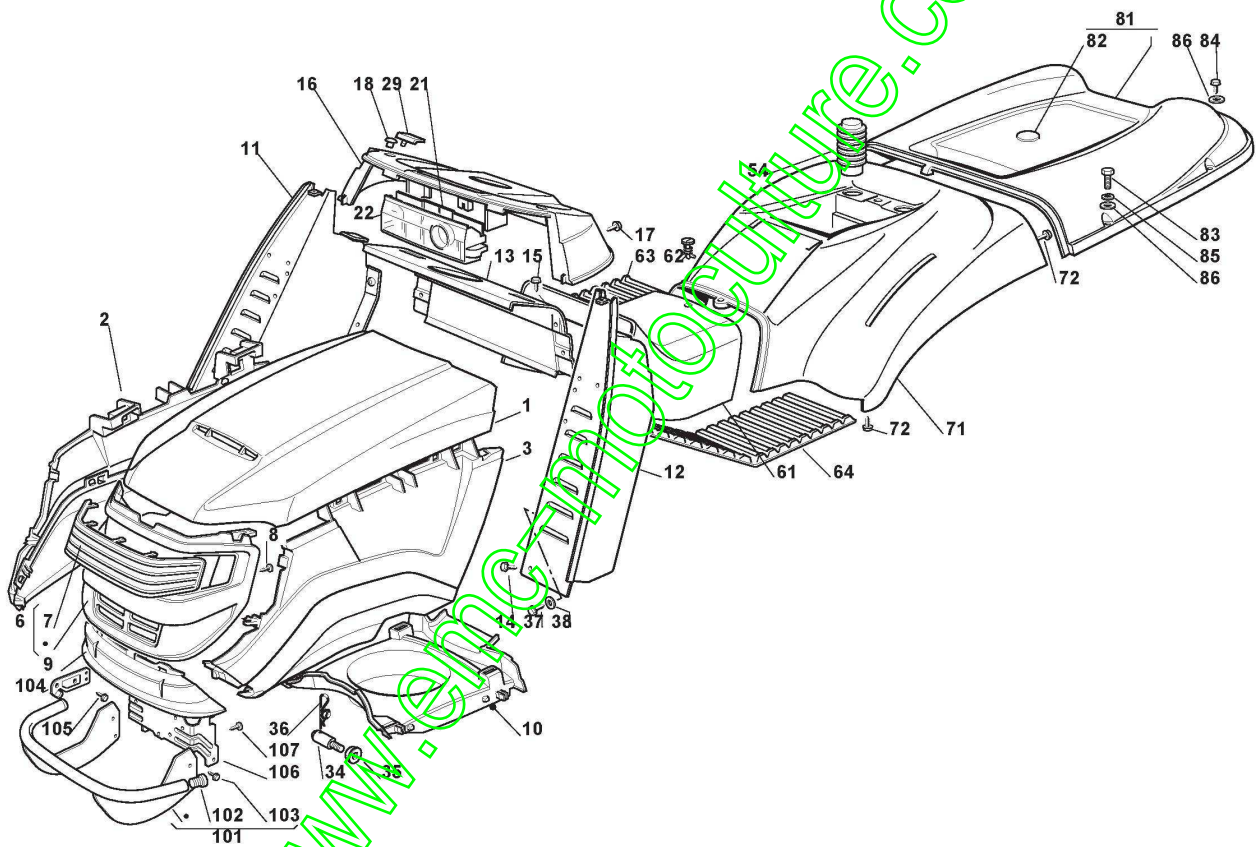

Carrosserie

Réf. N°	Q.té :	Code article	Description	Articles	De	Jusqu'à
102	2	118737860/0	Bouchon			
103	4	112734995/0	Vis			
104	2	325547159/1	Plaquette			
105	4	112731580/0	Vis			
106	1	325774301/1	Support Capot			
107	5	112735403/0	Vis			

www.emc-motoculture.com