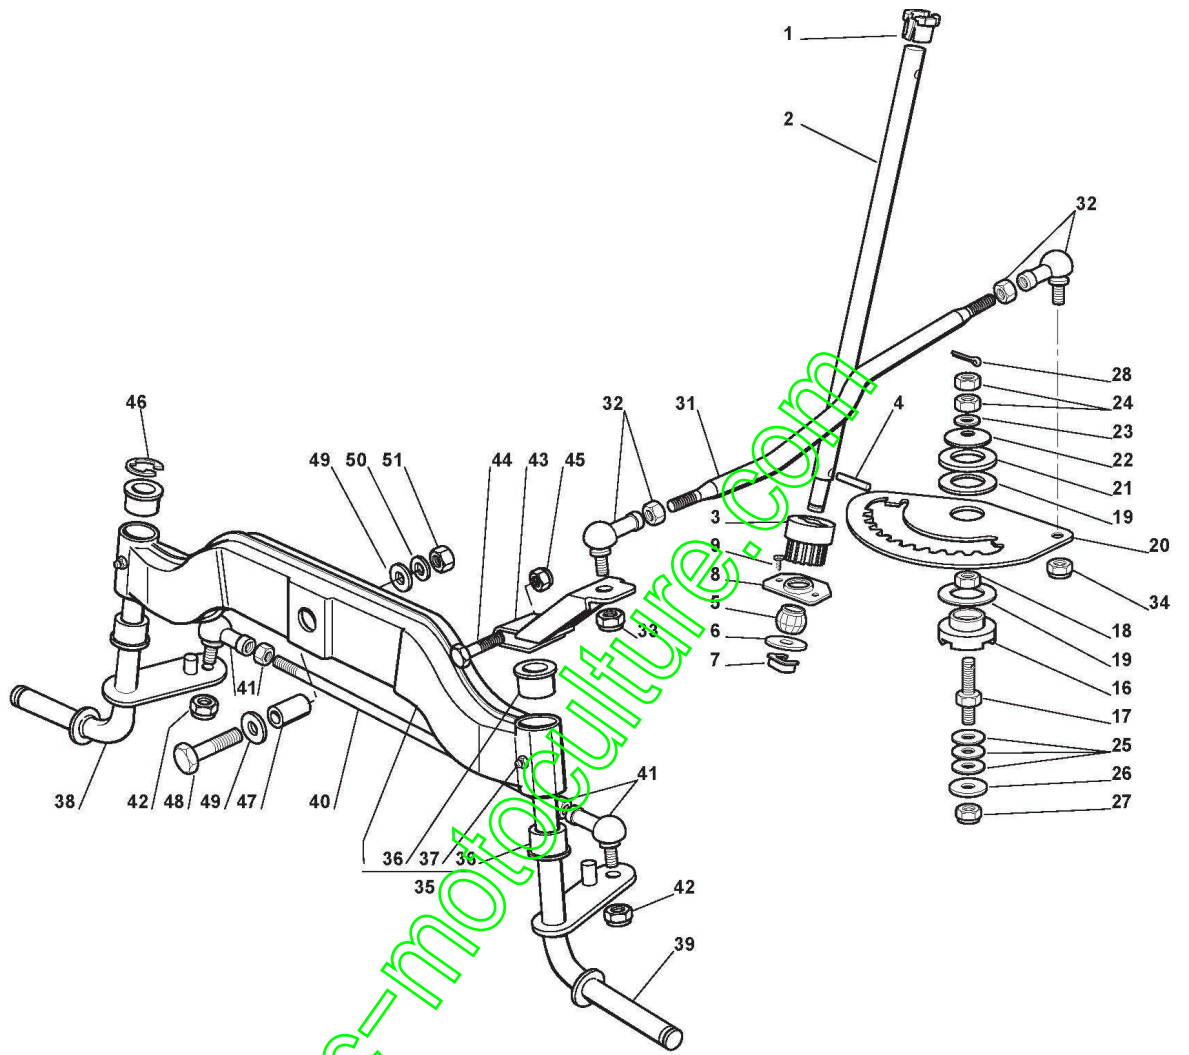

Carrosserie

Réf. N°	Q.té :	Code article	Description	Articles	De	Jusqu'à
102	2	118737860/0	Bouchon			
103	4	112734995/0	Vis			
104	2	325547159/1	Plaquette			
105	4	112731580/0	Vis			
106	1	325774301/1	Support Capot			
107	5	112735403/0	Vis			

www.emc-motoculture.com

Barre De Direction

Réf. N°	Q.té :	Code article	Description	Articles	De	Jusqu'à
1	1	325038004/0	Douille			
2	1	125520005/0	Tube De Direction			
3	1	125570000/2	Pignon			
4	1	112622650/0	Goupille			
5	1	325743000/0	Joint			
6	1	112521370/0	Rondelle			
7	1	112436030/0	Plaquette			
8	1	325785213/0	Support Joint Barre			
9	2	112729601/0	Vis	To 31-August-2003		
9	2	112729601/1	Vis	From 01-September-2003		
16	1	125040617/0	Douille			
17	1	125510065/1	Pivot			
18	1	112295200/0	Ecrou			
19	2	325670012/0	Rondelle			
20	1	325735507/0	Secteur Direction			
21	1	325670014/0	Rondelle			
22	1	122160400/0	Disque Elastique			
23	1	112521360/0	Rondelle			
24	2	112295200/0	Ecrou			
25	3	322672150/0	Rondelle Antifriction			
26	1	112523080/0	Rondelle			
27	1	112156602/0	Ecrou			
28	1	112141418/0	Goupille			
31	1	125033003/1	Barre De Direction			
32	2	122746600/0	Joint			
33	1	112156602/0	Ecrou			
34	1	112156602/0	Ecrou			
35	1	382034001/3	Balancier Avec Douille Et Graisseur			
36	4	125034002/1	Douille			
37	2	112379511/0	Graisseur			
38	1	382230349/0	Fuseau Droit			
39	1	382230348/0	Fuseau Gauche			
40	1	325840001/0	Tirant			
41	2	122746600/0	Joint			
42	2	112156602/0	Ecrou			
43	1	382318101/0	Ens. Levier			
44	1	112691700/0	Vis			
45	1	112155000/0	Ecrou			
46	1	112001000/0	Anneau Benzing			
47	1	125160005/0	Entretoise			
48	1	112694100/0	Vis			
49	2	112521390/0	Rondelle			
50	1	112587900/0	Grower			
51	1	112295800/0	Ecrou			