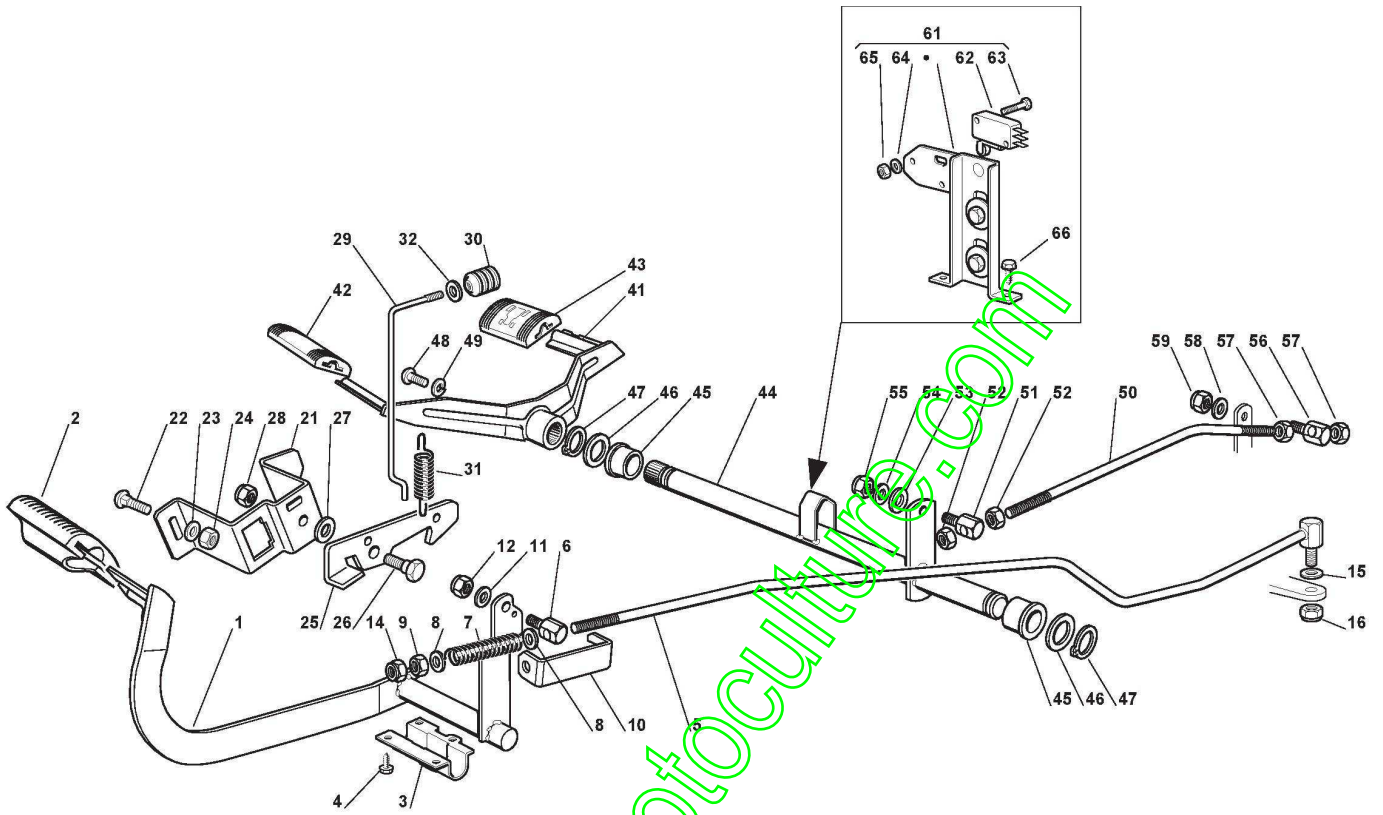

Commande Frein Et Boite De Vitesse

Réf. N°	Q.té :	Code article	Description	Articles	De	Jusqu'à
61	1	382394853/0	Micro. Ens.			
62	1	119410609/0	Microinterrupteur			
63	2	112735602/0	Vis			
64	2	112581100/0	Grower			
65	2	112290791/0	Ecrou			
66	2	112735110/0	Vis			

www.emc-motoculture.com