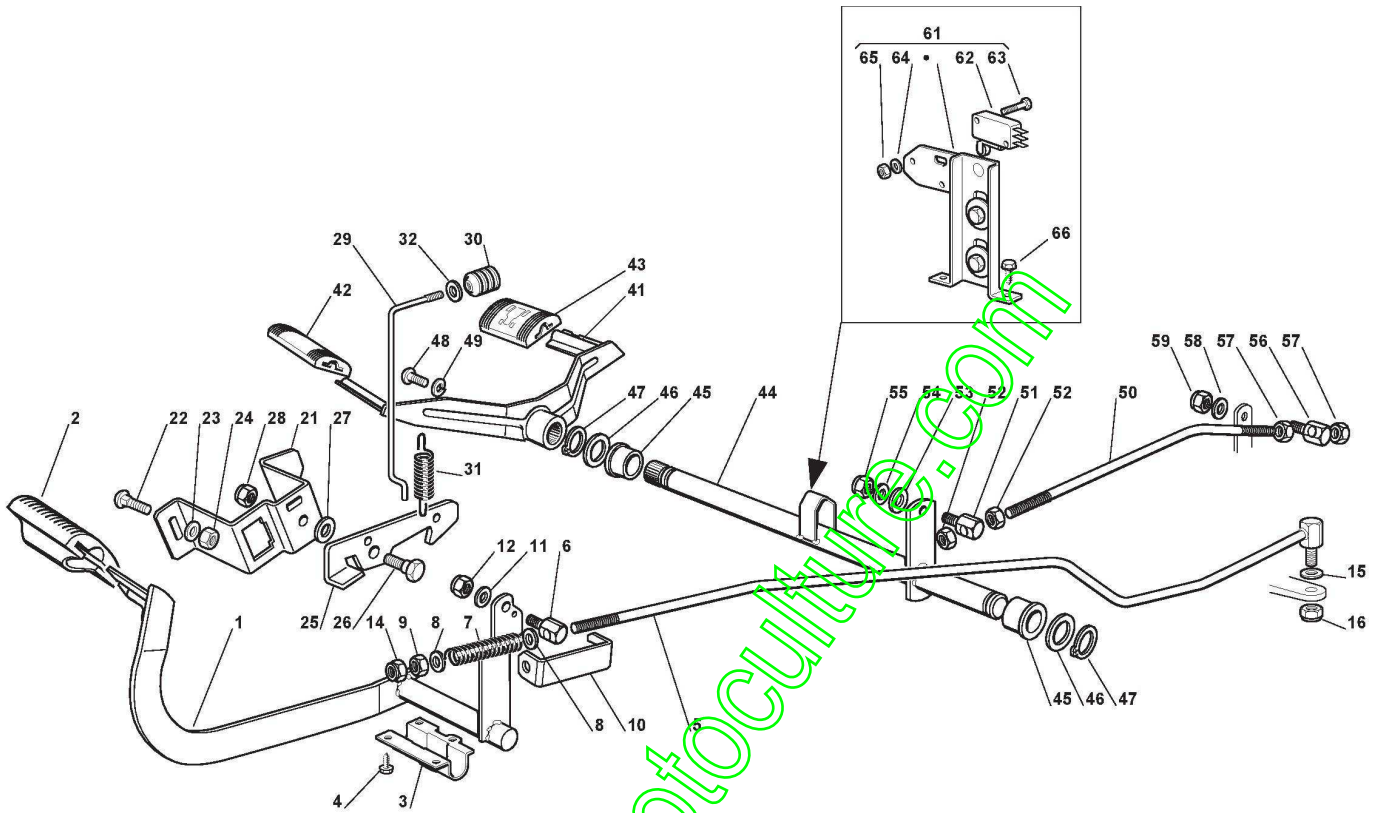

Carrosserie

Réf. N°	Q.té :	Code article	Description	Articles	De	Jusqu'à
102	2	118737860/0	Bouchon			
103	4	112734995/0	Vis			
104	2	325547159/1	Plaquette			
105	4	112731580/0	Vis			
106	1	325774301/1	Support Capot			
107	5	112735403/0	Vis			

www.emc-motoculture.com

Barre De Direction

Réf. N°	Q.té :	Code article	Description	Articles	De	Jusqu'à
1	1	325038004/0	Douille			
2	1	125520005/0	Tube De Direction			
3	1	125570000/2	Pignon			
4	1	112622650/0	Goupille			
5	1	325743000/0	Joint			
6	1	112521370/0	Rondelle			
7	1	112436030/0	Plaquette			
8	1	325785213/0	Support Joint Barre			
9	2	112729601/0	Vis	To 31-August-2003		
9	2	112729601/1	Vis	From 01-September-2003		
16	1	125040617/0	Douille			
17	1	125510065/1	Pivot			
18	1	112295200/0	Ecrou			
19	2	325670012/0	Rondelle			
20	1	325735507/0	Secteur Direction			
21	1	325670014/0	Rondelle			
22	1	122160400/0	Disque Elastique			
23	1	112521360/0	Rondelle			
24	2	112295200/0	Ecrou			
25	3	322672150/0	Rondelle Antifriction			
26	1	112523080/0	Rondelle			
27	1	112156602/0	Ecrou			
28	1	112141418/0	Goupille			
31	1	125033003/1	Barre De Direction			
32	2	122746600/0	Joint			
33	1	112156602/0	Ecrou			
34	1	112156602/0	Ecrou			
35	1	382034001/3	Balancier Avec Douille Et Graisseur			
36	4	125034002/1	Douille			
37	2	112379511/0	Graisseur			
38	1	382230349/0	Fuseau Droit			
39	1	382230348/0	Fuseau Gauche			
40	1	325840001/0	Tirant			
41	2	122746600/0	Joint			
42	2	112156602/0	Ecrou			
43	1	382318101/0	Ens. Levier			
44	1	112691700/0	Vis			
45	1	112155000/0	Ecrou			
46	1	112001000/0	Anneau Benzing			
47	1	125160005/0	Entretoise			
48	1	112694100/0	Vis			
49	2	112521390/0	Rondelle			
50	1	112587900/0	Grower			
51	1	112295800/0	Ecrou			