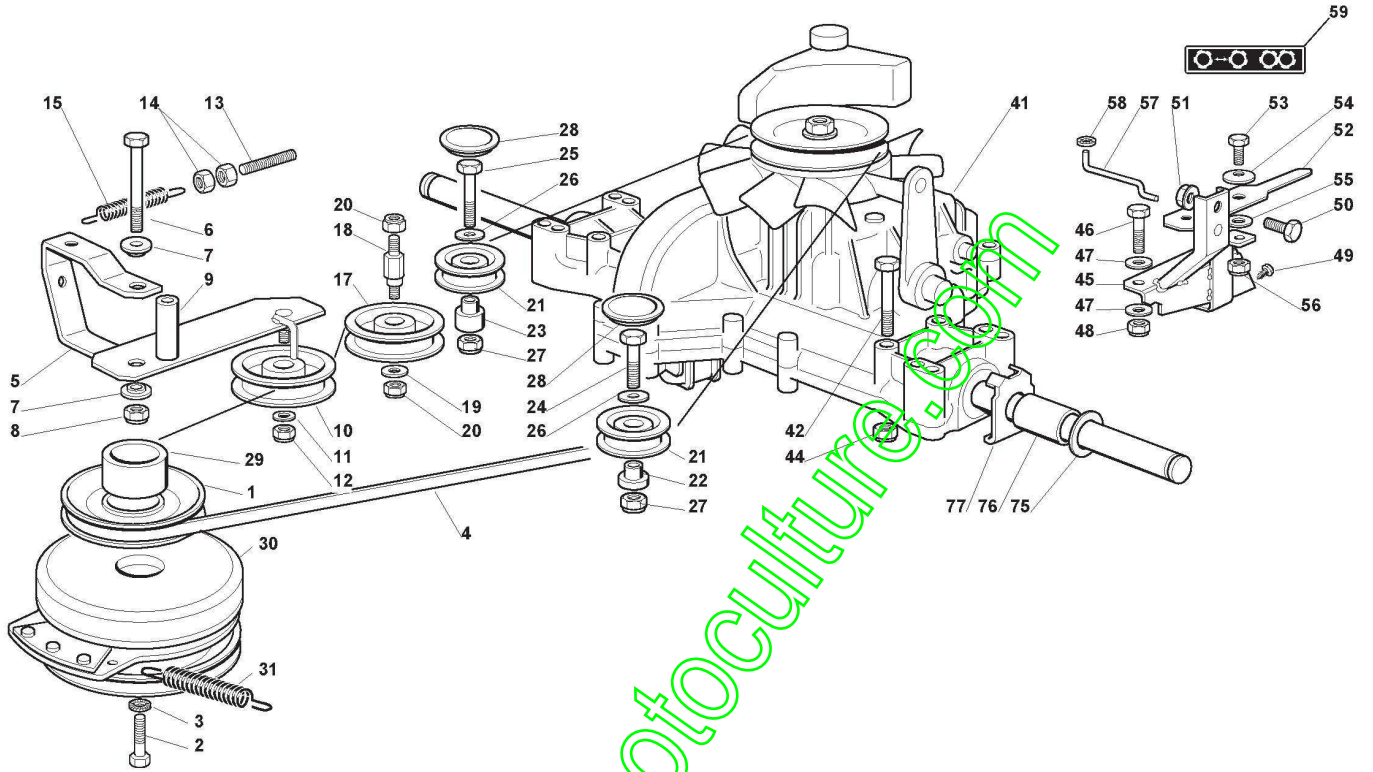

www.emc-motoculture.com

Transmission TT avec Embrayage Electromagnétique

Réf. N°	Q.té :	Code article	Description	Articles	De	Jusqu'à
53	1	112793102/0	Vis			
54	1	112369500/0	Disque Elastique			
55	1	325670011/0	Rondelle Antifriccion			
56	1	112155000/0	Ecrou			
57	1	125033033/0	Tige			
58	1	112604896/0	Fixateur A Couronne			
59	1	114357423/2	Etiquette			
75	4	125670005/1	Rondelle			
76	2	125160023/0	Entretoise			
77	2	325670025/0	Rondelle			

www.emc-motoculture.com