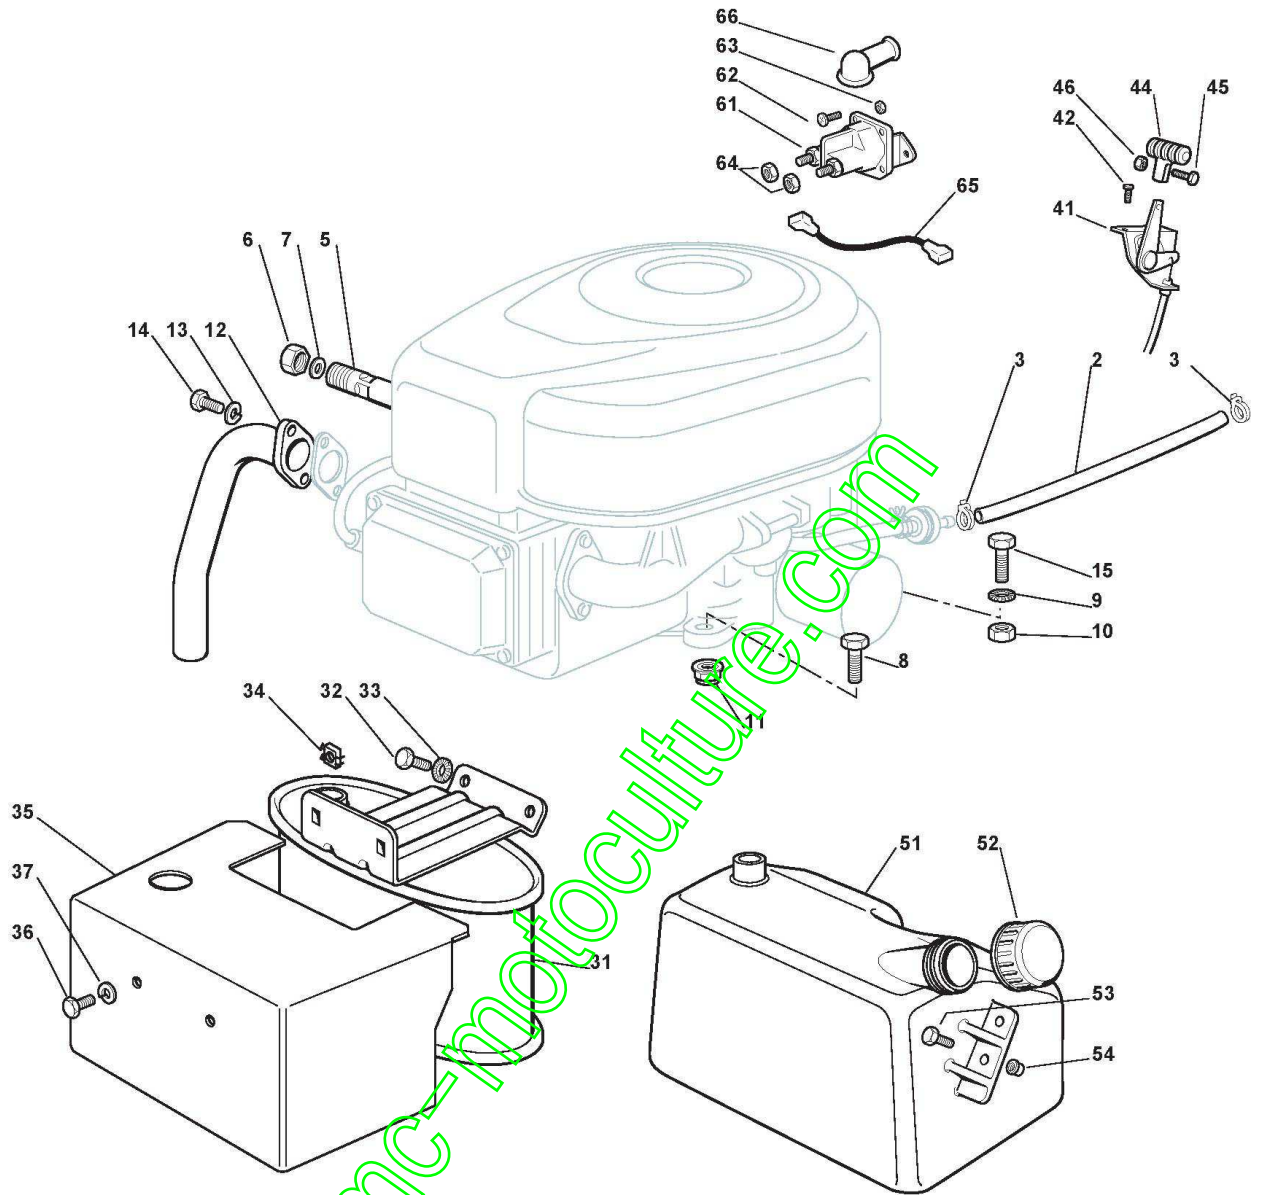

Moteur - B&S

Réf. N°	Q.té :	Code article	Description	Articles	De	Jusqu'à
2	1	325869016/1	Tube De Connexion	From 01-September-2004		
2	1	425869016/0	Tube Essence	To 31-August-2004		
3	2	118375051/1	Fixation De Cable			
5	1	125598050/0	Rallonge Dechargement Huile			
6	1	118737849/0	Bouchon			
7	1	118401001/1	Garniture			
8	3	112691100/0	Vis			
9	1	112540260/0	Rondelle			
10	1	112154210/0	Ecrou			
11	3	112154210/0	Ecrou			
12	1	118738206/0	Tube Echappement			
13	2	112583500/0	Grower			
14	2	112735530/0	Vis			
15	1	112691115/0	Vis			
31	1	182750010/0	Silencieux			
32	2	112793102/0	Vis			
33	2	112540260/0	Rondelle			
34	2	112360425/0	Ecrou			
35	1	382598009/1	Protection Silencieux	To 31-August-2003		
35	1	382598009/2	Protection Silencieux	From 01-September-2003		
36	2	112792611/0	Vis			
37	2	112583500/0	Grower			
41	1	182000200/1	Câble Accélérateur			
42	2	125943012/0	Vis			
44	1	125394501/0	Poignée			
45	1	112726388/0	Vis			
46	1	112290800/0	Ecrou			
51	1	125735110/2	Réservoir à carburant	To 31-August-2004		
51	1	125735110/3	Reservoir	From 01-September-2004		
52	1	125795000/0	Bouchon	To 31-August-2003		
52	1	125795000/1	Bouchon Reservoir	From 01-September-2003		
53	2	112788910/0	Vis			
54	2	112500092/0	Rivet			
61	1	118736110/0	Relais D'Allumage			
62	2	112791011/0	Vis			
63	2	112292102/0	Ecrou			
64	2	112360352/0	Ecrou			
65	1	125065017/0	Cable			
66	1	118564861/1	Capuchon