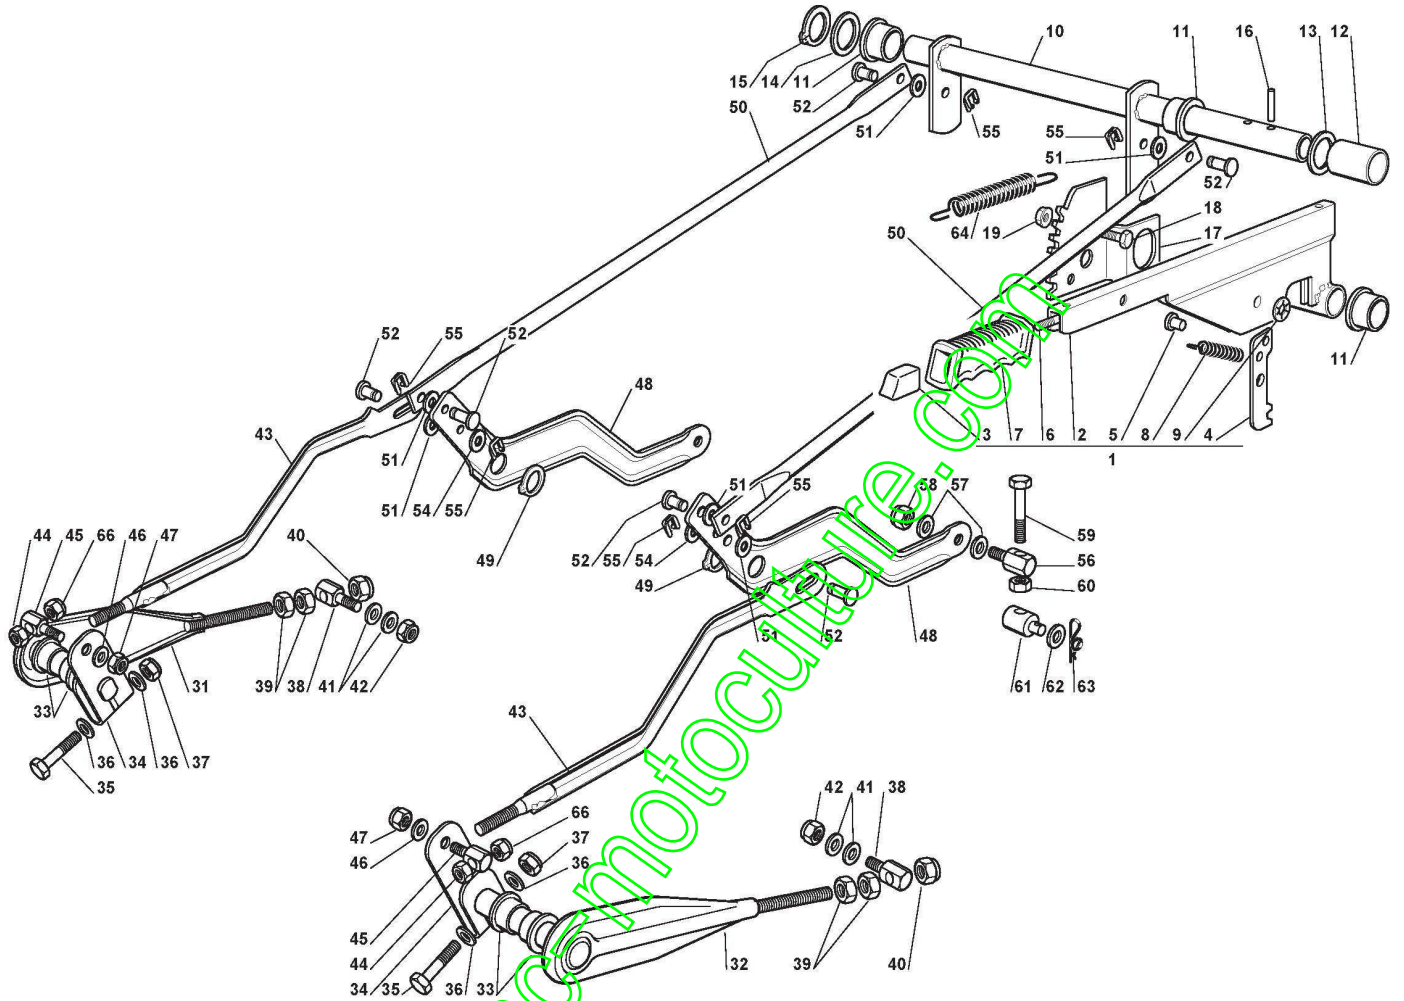

www.emotoculture.com

Soulevement Plateau De Coupe

Réf. N°	Q.té :	Code article	Description	Articles	De	Jusqu'à
55	6	112436050/0	Plaquette			
56	2	125510056/0	Pivot			
57	4	325670008/1	Rondelle			
58	2	112156602/0	Ecrou			
59	2	112794980/0	Vis			
60	2	112295200/0	Ecrou			
61	2	125510070/0	Pivot			
62	2	112523090/0	Rondelle			
63	2	124487998/0	Goupille			
64	1	125430218/0	Ressort			
66	2	112293200/0	Ecrou			

www.emc-motoculture.com