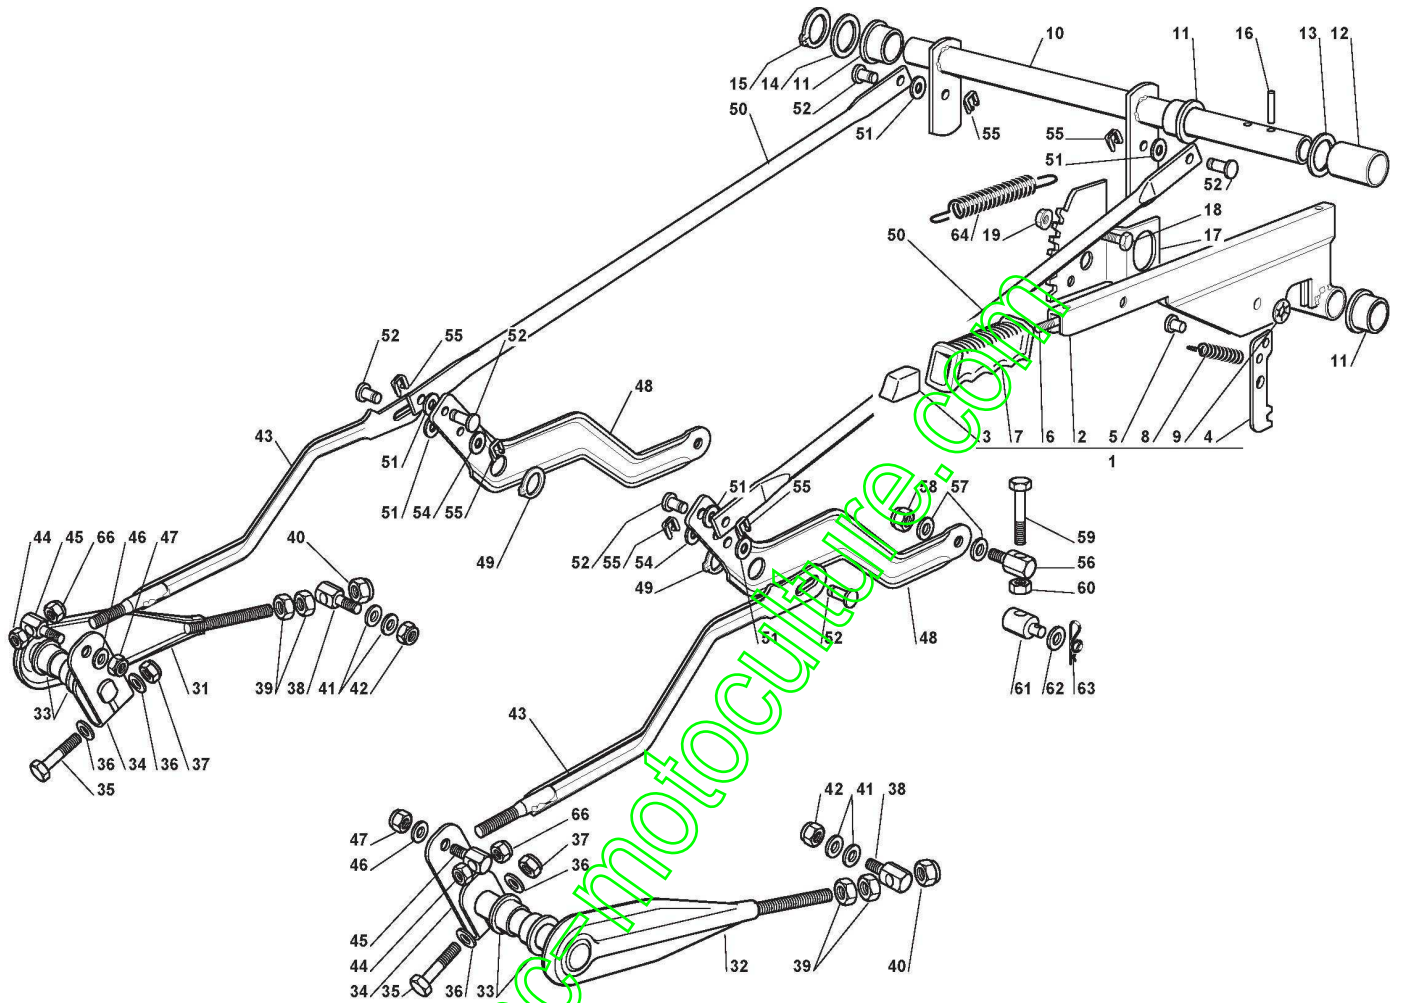

Soulevement Plateau De Coupe

Réf. N°	Q.té :	Code article	Description	Articles	De	Jusqu'à
1	1	382300002/1	Levier			
2	1	382318139/0	Levier Soulevement Plateau Coupe			
3	1	125605000/1	Poussoir			
4	1	325470901/0	Declic			
5	1	125510011/0	Pivot			
6	1	125033002/0	Tige			
7	1	125394504/1	Poignée			
8	1	125430208/0	Ressort			
9	1	112604899/0	Fixateur A Couronne			
10	1	382000479/0	Axe	To 31-August-2007		
10	1	382000479/1	Axe	From 01-September-2007		
11	3	122034523/0	Douille			
12	1	125160025/0	Entretoise			
13	1	322672153/0	Rondelle Antifriccion			
14	1	112521410/0	Rondelle			
15	1	112609260/0	Seeger			
16	2	112620206/0	Goupille			
17	1	325735506/1	Secteur, Gauche			
18	2	112792611/0	Vis			
19	2	112293201/0	Ecrou			
31	1	382318155/0	Front Right Fulcrum Lever			
32	1	382318157/0	Point D'Appui			
33	4	125040605/0	Douille			
34	2	325318161/0	Levier			
35	2	112691700/0	Vis			
36	4	112521350/0	Rondelle			
37	2	112155000/0	Ecrou			
38	2	125510056/0	Pivot			
39	4	112295200/0	Ecrou			
40	2	112156602/0	Ecrou			
41	4	325670008/1	Rondelle			
42	2	112156602/0	Ecrou			
43	2	382000477/0	Axe	To 31-August-2003		
43	2	382000477/1	Ens. Tige De Connexion	From 01-September-2003 To 31-August-2004		
43	2	382000477/2	Ens. Tige De Connexion	From 01-September-2004		
44	2	112155000/0	Ecrou			
45	2	125510055/0	Pivot			
46	2	112521350/0	Rondelle			
47	2	112155000/0	Ecrou			
48	2	325318153/0	Levier Arriere	To 31-August-2003		
48	2	325318153/1	Levier Arriere	From 01-September-2003		
49	2	112609255/0	Seeger			
50	2	325033029/0	Tige			
51	6	325670011/0	Rondelle Antifriccion			
52	6	125510053/0	Pivot	To 31-August-2003		
52	6	125510053/1	Pivot	From 01-September-2003		
54	2	112521350/0	Rondelle