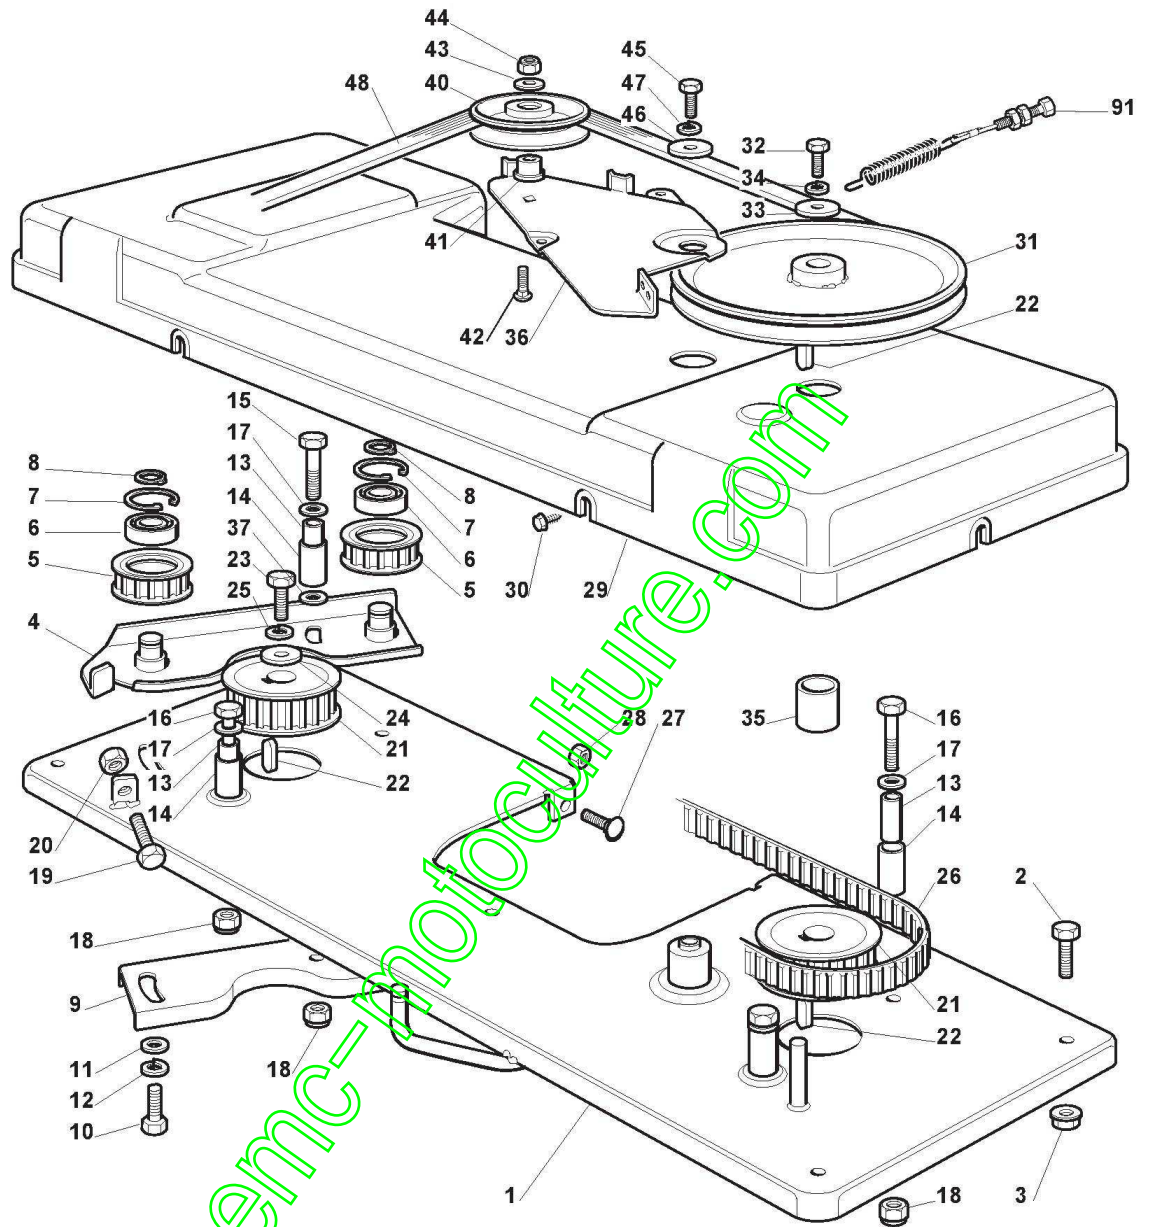

Embrayage des Lames

Réf. N°	Q.té :	Code article	Description	Articles	De	Jusqu'à
1	1	382547003/2	Plaque Transmission			
2	4	112792611/0	Vis			
3	4	112293201/0	Ecrou			
4	1	382785084/1	Support			
5	2	125601559/1	Poulie			
6	2	119216033/1	Roulement			
7	2	112610800/0	Anneau Ressort			
8	2	112609200/0	Seeger			
9	1	325650037/0	Reinforcement Poulie			
10	2	112793102/0	Vis			
11	2	112521350/0	Rondelle			
12	2	112583500/0	Grower			
13	4	125160003/0	Entretoise			
14	4	125038000/0	Douille			
15	1	112691700/0	Vis			
16	3	112691200/0	Vis			
17	4	112521350/0	Rondelle			
18	4	112155000/0	Ecrou			
19	1	112793900/0	Vis			
20	1	112293200/0	Ecrou			
21	2	125601560/0	Poulie			
22	3	112139480/0	Clavette			
23	1	112793102/0	Vis			
24	1	125670007/0	Rondelle			
25	1	112583500/0	Grower			
26	1	135065600/0	Courroie			
27	3	112815200/0	Vis			
28	3	112292102/0	Ecrou			
29	1	325060128/0	Carter			
30	6	112735110/0	Vis			
31	1	125601550/0	Poulie			
32	1	112793102/0	Vis			
33	1	125670007/0	Rondelle			
34	1	112583500/0	Grower			
35	1	125160002/0	Entretoise			
36	1	325318115/1	Lever			
37	1	112523060/0	Rondelle			
40	1	125601555/0	Poulie			
41	1	125160007/0	Entretoise	To 31-August-2010		
41	1	125160007/1	Entretoise	From 01-September-2010		
42	1	112818900/0	Vis			
43	1	112523060/0	Rondelle			
44	1	112155000/0	Ecrou			
45	1	112793102/0	Vis			
46	1	112523070/0	Rondelle			
47	1	112583500/0	Grower			
48	1	135062811/0	Courroie	V-Belt		
48	1	135062813/0	Courroie	Kevlar