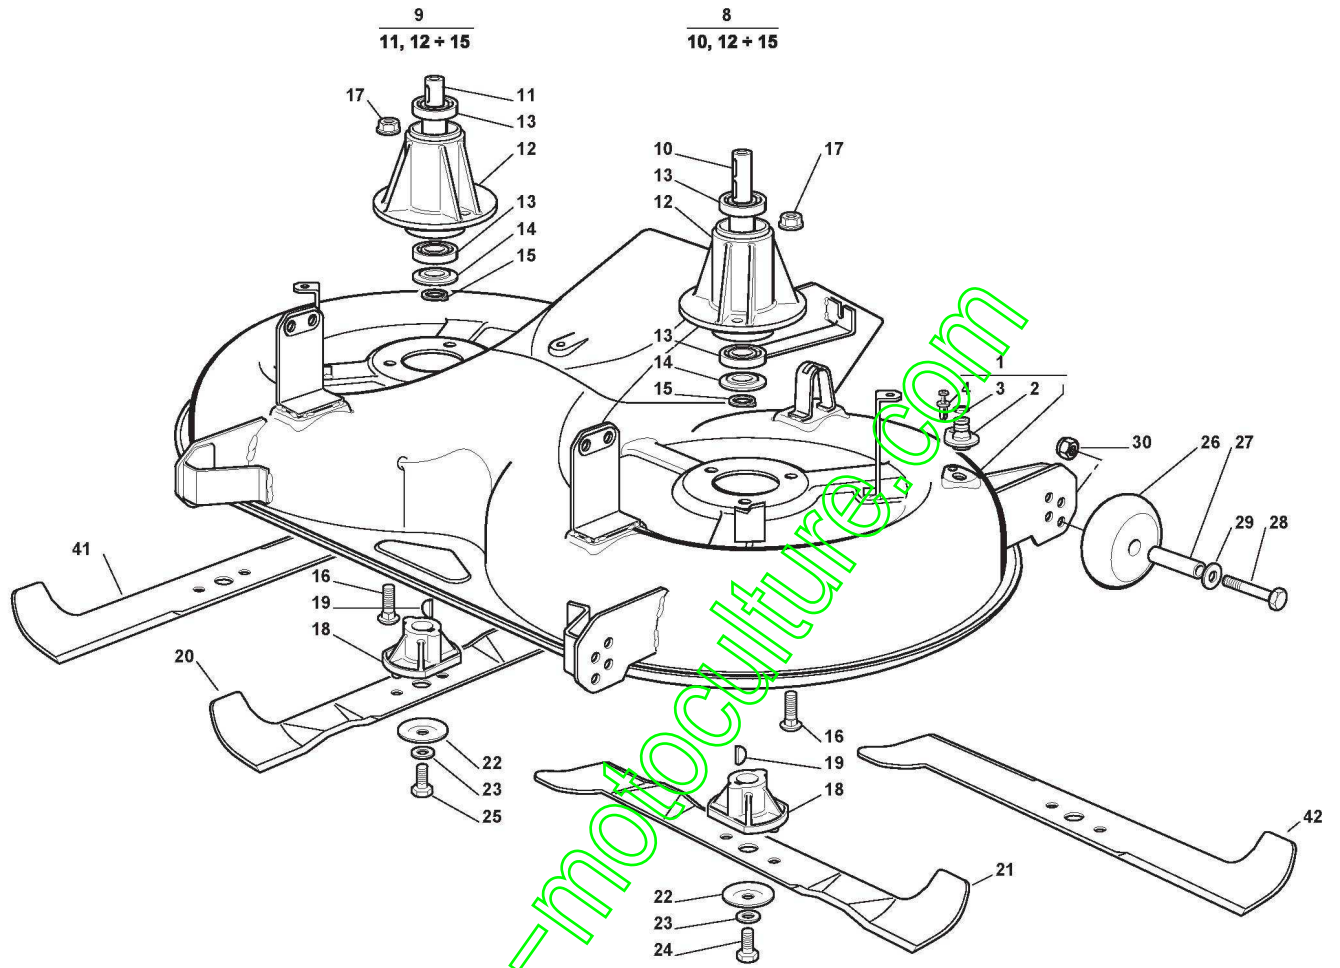

www.emotoculture.com

Soulevement Plateau De Coupe

Réf. N°	Q.té :	Code article	Description	Articles	De	Jusqu'à
55	6	112436050/0	Plaquette			
56	2	125510056/0	Pivot			
57	4	325670008/1	Rondelle			
58	2	112156602/0	Ecrou			
59	2	112794980/0	Vis			
60	2	112295200/0	Ecrou			
61	2	125510070/0	Pivot			
62	2	112523090/0	Rondelle			
63	2	124487998/0	Goupille			
64	1	125430218/0	Ressort			
66	2	112293200/0	Ecrou			

Embrayage des Lames

Réf. N°	Q.té :	Code article	Description	Articles	De	Jusqu'à
91	1	182004608/0	Fil			

www.emc-motoculture.com

Plateau De Coupe

Réf. N°	Q.té :	Code article	Description	Articles	De	Jusqu'à
1	1	382565025/0	Ens. Plateau De Coupe			
2	2	125033060/0	Attaque Lavage Plateau De Coupe			
3	2	119035000/0	Joint Or			
4	2	112500030/0	Rivet			
8	1	382207200/1	Ensamble Bride			
9	1	382207201/2	Flange Arbre Lame Secondaire			
10	1	125020800/1	Arbre Lame Principal			
11	1	125020801/2	Arbre Lame Secondaire			
12	2	125207200/0	Support Arbre Lame			
13	4	119216032/0	Roulement			
14	2	325160501/0	Protege-Poussiere			
15	2	112609260/0	Seeger			
16	6	112818700/0	Vis			
17	6	112154210/0	Ecrou			
18	2	125463200/0	Moyeu Lame			
19	2	112139100/0	Languette			
20	1	182004348/0	Lame Droit Mulching, Aillettee			
21	1	182004347/0	Lame Gauche Mulching, Aillettee			
22	2	122160400/0	Disque Elastique			
23	2	112523080/0	Rondelle			
24	1	112735694/0	Vis			
25	1	112735695/1	Vis			
26	4	182700001/0	Roulettes Antiscalp	From 01-September-2006		
26	4	182700002/0	Roulettes Antiscalp Ø 80			
27	4	125510072/0	Pivot			
28	4	112692050/0	Vis			
29	4	112523060/0	Rondelle			
30	4	112293201/0	Ecrou			
41	1	182004341/1	Lame Droit, Aillettee			
42	1	182004340/1	Lame Gauche, Aillettee			