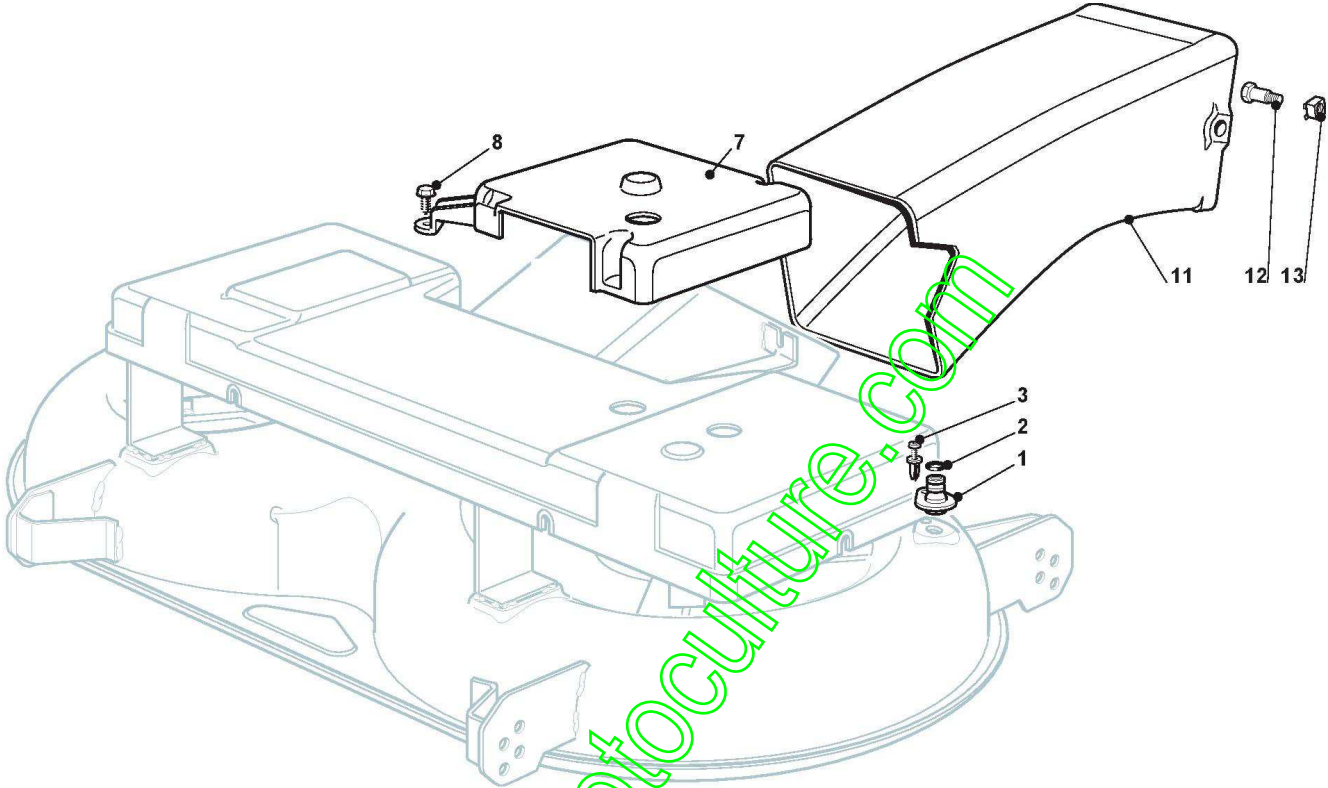

Protections Et Convoyeur

Réf. N°	Q.té :	Code article	Description	Articles	De	Jusqu'à
1	2	125033060/0	Attaque Lavage Plateau De Coupe			
2	2	119035000/0	Joint Or			
3	2	112500030/0	Rivet			
7	1	125600049/0	Protection Courroie			
8	3	112735403/0	Vis			
11	1	125108009/0	Convoyeur	To 31-August-2006		
11	1	325108009/1	Ens. Convoyeur Arriere	From 01-September-2006		
12	2	125510051/0	Pivot			
13	2	112360425/0	Ecrou			

www.emc-motoculture.com