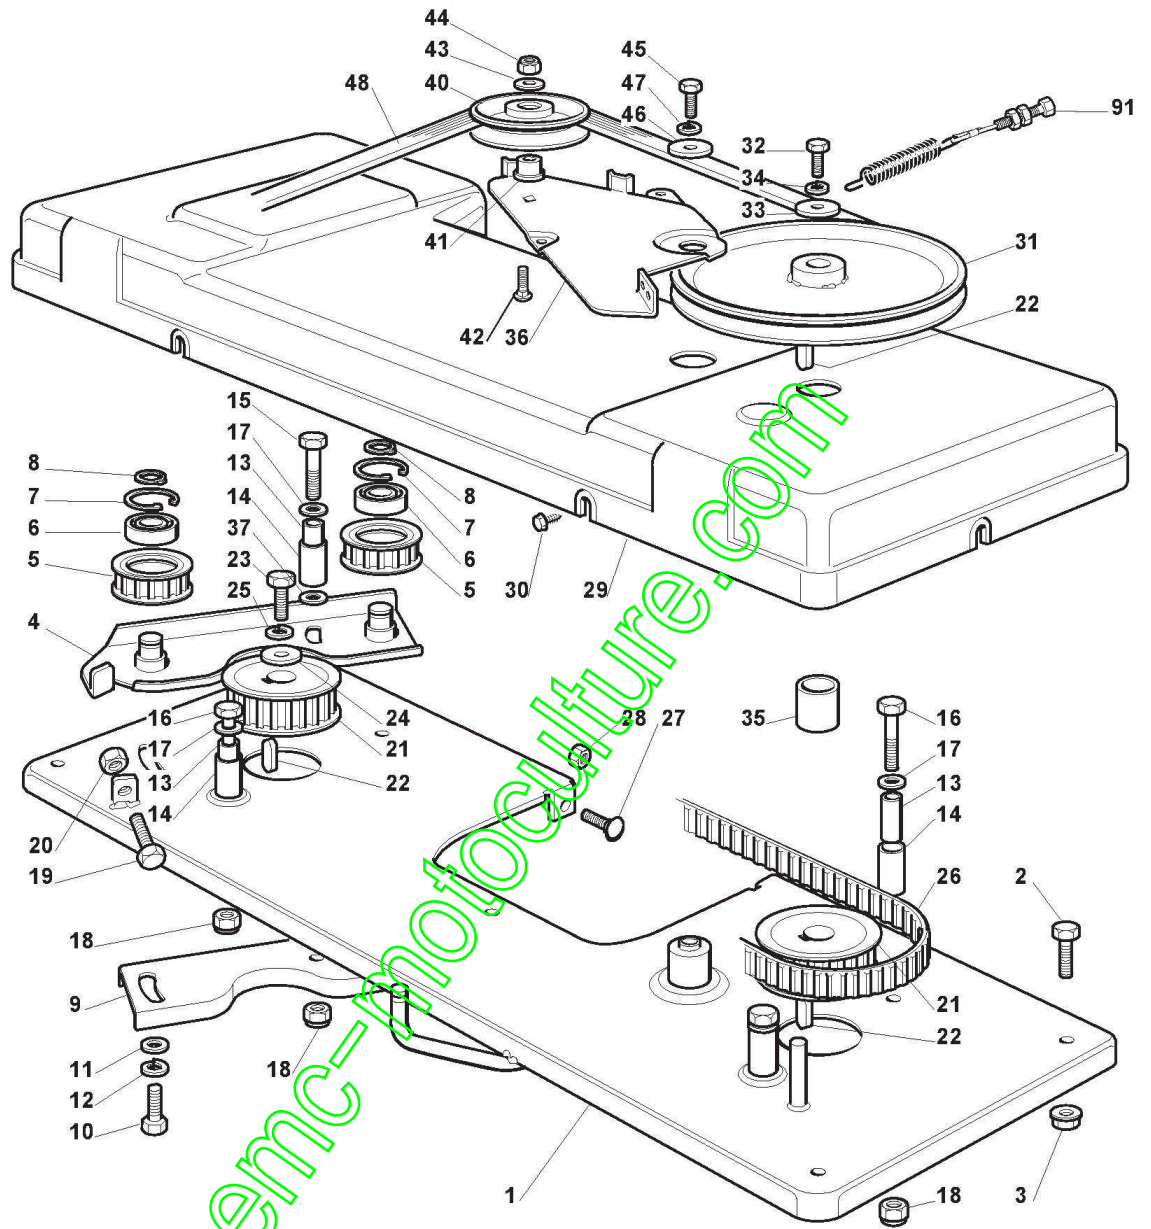

www.emotoculture.com

Soulevement Plateau De Coupe

Réf. N°	Q.té :	Code article	Description	Articles	De	Jusqu'à
55	6	112436050/0	Plaquette			
56	2	125510056/0	Pivot			
57	4	325670008/1	Rondelle			
58	2	112156602/0	Ecrou			
59	2	112794980/0	Vis			
60	2	112295200/0	Ecrou			
61	2	125510070/0	Pivot			
62	2	112523090/0	Rondelle			
63	2	124487998/0	Goupille			
64	1	125430218/0	Ressort			
66	2	112293200/0	Ecrou			

Embrayage des Lames

Réf. N°	Q.té :	Code article	Description	Articles	De	Jusqu'à
91	1	182004608/0	Fil			

www.emc-motoculture.com

Plateau De Coupe

Réf. N°	Q.té :	Code article	Description	Articles	De	Jusqu'à
1	1	382565025/0	Ens. Plateau De Coupe			
2	2	125033060/0	Attaque Lavage Plateau De Coupe			
3	2	119035000/0	Joint Or			
4	2	112500030/0	Rivet			
8	1	382207200/1	Ensamble Bride			
9	1	382207201/2	Flange Arbre Lame Secondaire			
10	1	125020800/1	Arbre Lame Principal			
11	1	125020801/2	Arbre Lame Secondaire			
12	2	125207200/0	Support Arbre Lame			
13	4	119216032/0	Roulement			
14	2	325160501/0	Protege-Poussiere			
15	2	112609260/0	Seeger			
16	6	112818700/0	Vis			
17	6	112154210/0	Ecrou			
18	2	125463200/0	Moyeu Lame			
19	2	112139100/0	Languette			
20	1	182004348/0	Lame Droit Mulching, Aillettee			
21	1	182004347/0	Lame Gauche Mulching, Aillettee			
22	2	122160400/0	Disque Elastique			
23	2	112523080/0	Rondelle			
24	1	112735694/0	Vis			
25	1	112735695/1	Vis			
26	4	182700001/0	Roulettes Antiscalp	From 01-September-2006		
26	4	182700002/0	Roulettes Antiscalp Ø 80			
27	4	125510072/0	Pivot			
28	4	112692050/0	Vis			
29	4	112523060/0	Rondelle			
30	4	112293201/0	Ecrou			
41	1	182004341/1	Lame Droit, Aillettee			
42	1	182004340/1	Lame Gauche, Aillettee			