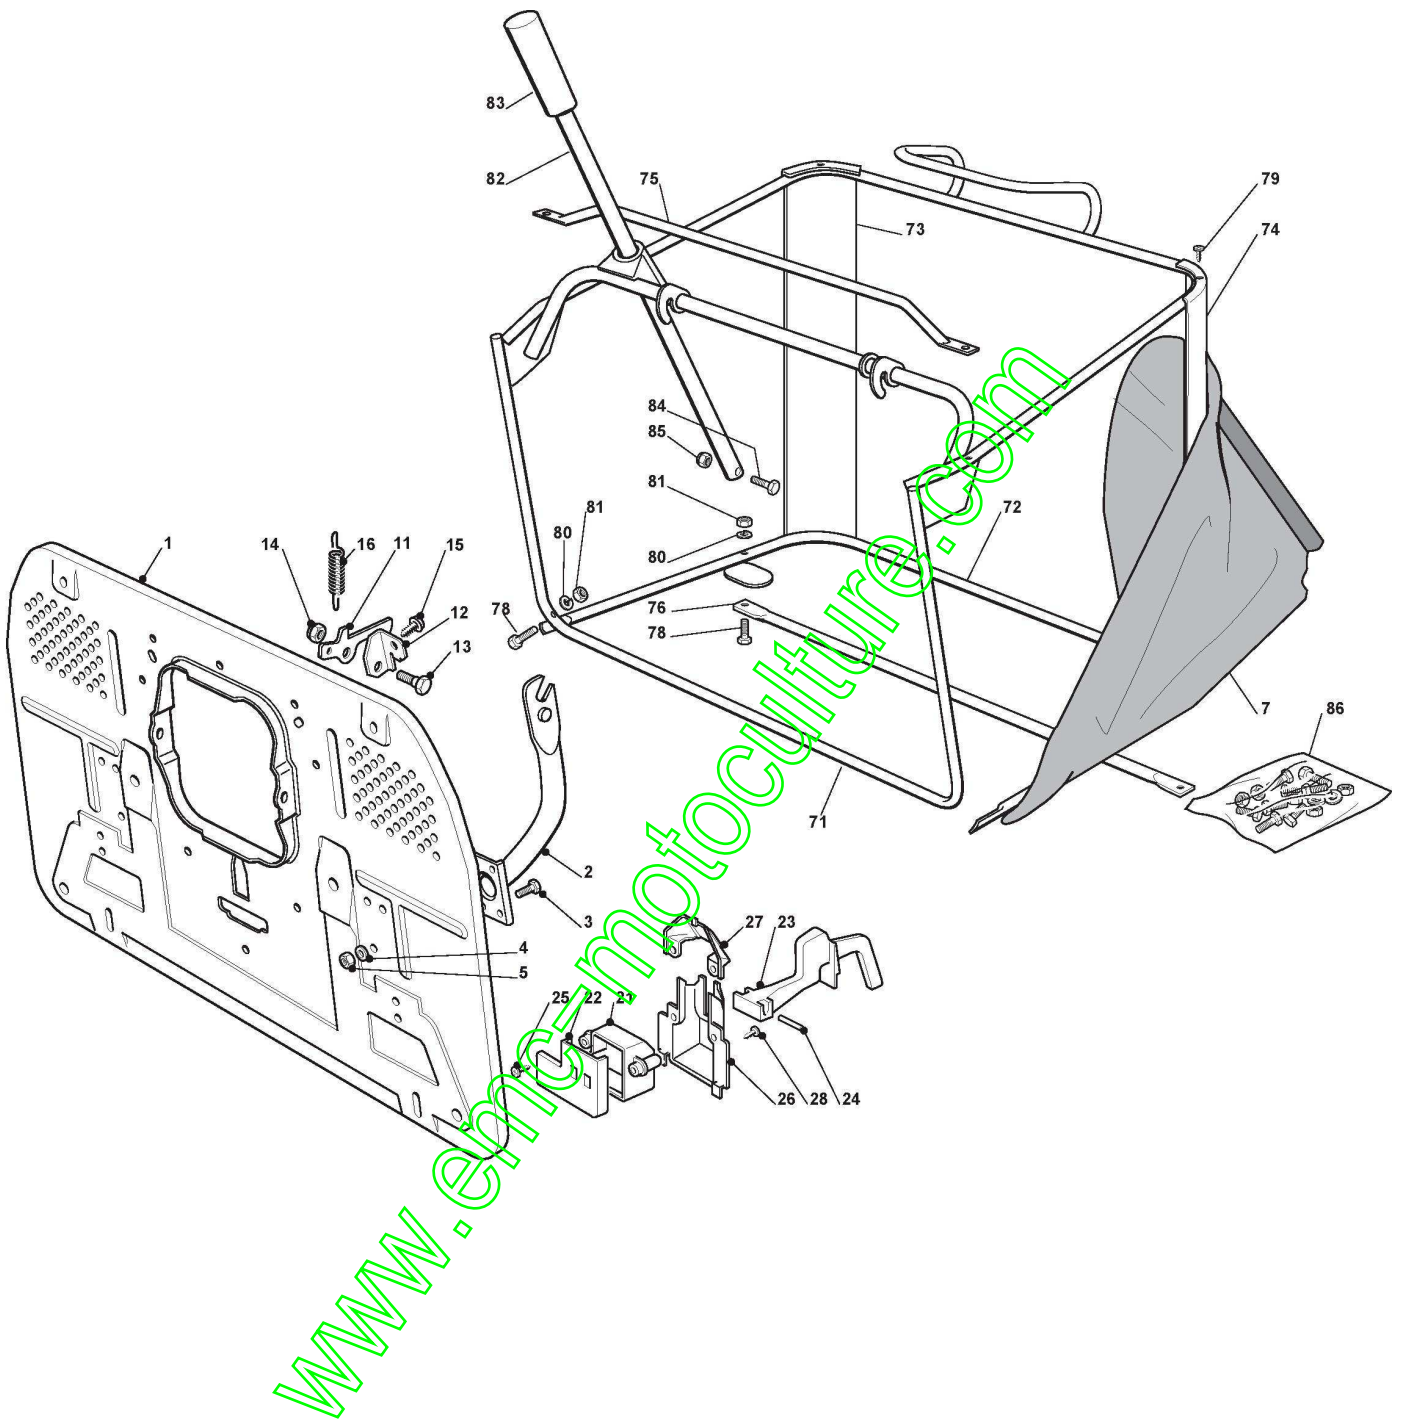

Bac

Réf. N°	Q.té :	Code article	Description	Articles	De	Jusqu'à
1	1	382547011/3	Plaque Arrière Tc 2000	To 31-August-2003		
1	1	382547011/5	Plaque Arrière Tc2000	From 01-September-2003 To 31-August-2005		
1	1	382547011/6	Plaque Arrière Tc 2000	From 01-September-2005		
2	2	182774225/1	Etrier			
3	6	112793102/0	Vis			
4	6	112523060/0	Rondelle			
5	6	112293201/0	Ecrou			
7	1	182106000/2	Sac			
11	1	325774417/0	Etrier			
12	1	325755031/0	Etrier			
13	1	125510080/0	Pivot			
14	1	112292102/0	Ecrou			
15	1	112735122/0	Vis			
16	1	127430579/0	Ressort			
21	1	125600041/0	Grassc.Full Micro Protection Tcj-F			
22	1	125600042/0	Grasscatcher Micro Prot Cover			
23	1	125318124/0	Levier Microint.			
24	1	112400030/0	Pivot			
25	1	112728510/0	Vis			
26	1	125600047/0	Grassc.Full Micro Protection Tc 2000			
27	1	125600048/0	Couvercle Micro			
28	2	112728450/0	Vis			
71	1	382800051/0	Chassis Superieur			
72	1	382800002/2	Chassis Inferieur			
73	1	325032001/1	Support Angulaire Droit			
74	1	325032002/1	Support Angulaire Gauche			
75	1	382394001/2	Poignee Anterieure			
76	1	382650038/0	Renforcement Inferieur			
78	4	112792099/0	Vis			
79	4	112729601/0	Vis	To 31-August-2003		
79	4	112729601/1	Vis	From 01-September-2003		
80	4	112582101/0	Grower			
81	4	112292100/0	Ecrou			
82	1	125869029/1	Tube			
83	1	125394508/0	Poignée			
84	1	112792099/0	Vis			
85	1	112154510/0	Ecrou			
86	1	382180027/1	Dotation Visserie