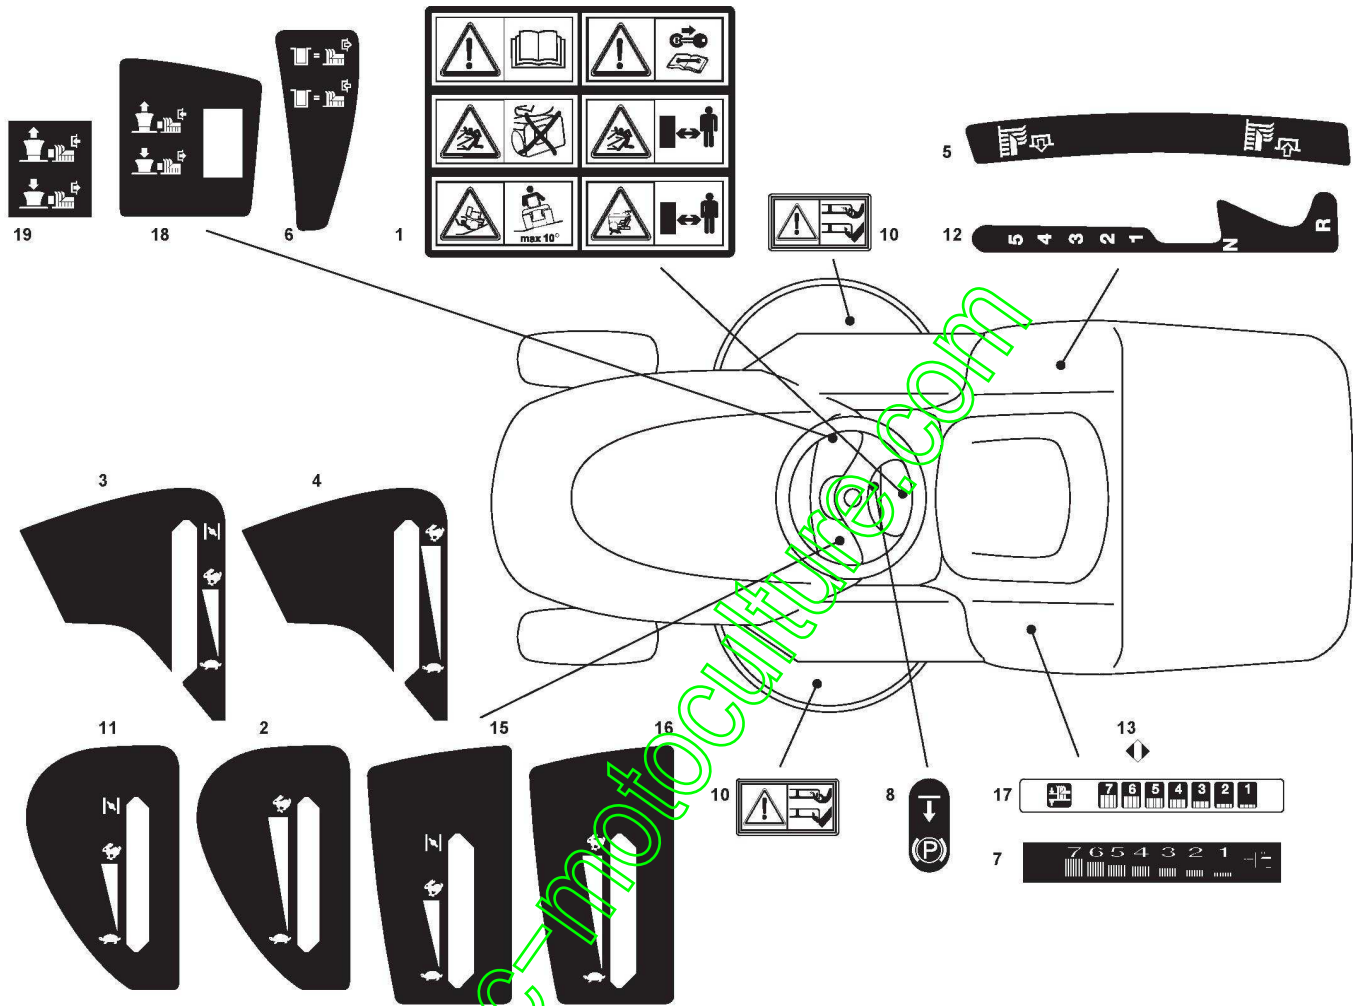

Etiquettes

Réf. N°	Q.té :	Code article	Description	Articles	De	Jusqu'à
1	1	114357190/0	Etiquette	To 31-August-2008		
1	1	114357428/1	Etiquette	From 01-September-2008		
2	1	114356756/1	Etiquette d'accélérateur	To 31-August-2003		
2	1	114356756/2	Etiquette d'accélérateur	From 01-September-2003		
7	1	114357905/0	Etiquette			
8	1	114357526/0	Etiquette	To 31-August-2007		
8	1	114357526/1	Etiquette Frein De Stationnement	From 01-September-2007		
10	2	114356699/0	Etiquette De Plaque De Danger	To 31-August-2009		
10	2	114356699/1	Etiquette De Plaque De Danger	From 01-September-2009		
11	1	114356754/1	Etiquette D'Accélérateur			
13	1	114357913/0	Etiquette De Levage Plat			
19	1	114360912/0	Etiquette D'Engagement D'Embrayage			

www.emc-motoculture.com