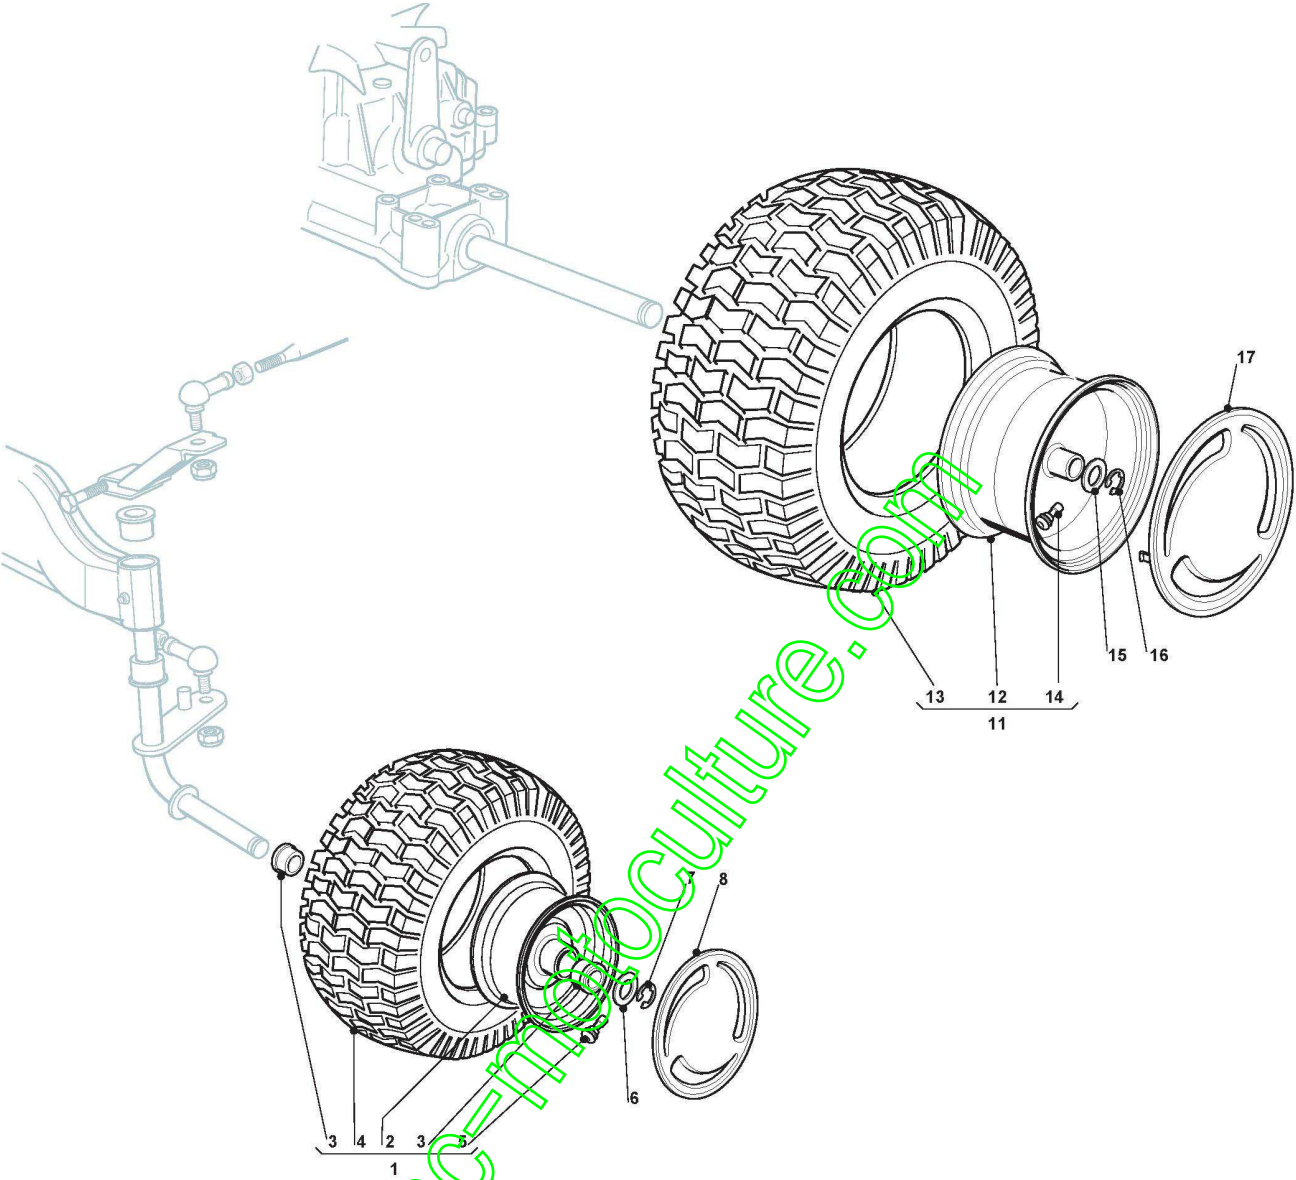

Roues

Réf. N°	Q.té :	Code article	Description	Articles	De	Jusqu'à
1	2	382680005/1	Roue Avant			
2	2	182000590/1	Bandage Roue			
3	4	125122200/2	Roulement			
4	2	125590002/0	Pneu Deli Tire 13x5.00-6 PR2 TL S365			
5	2	125950000/0	Vanne			
6	2	125670005/1	Rondelle			
7	2	112001000/0	Anneau Benzing			
8	2	382110250/1	Couvre Disque Roue Avant	To 31-August-2003		
8	2	382110252/0	Couvre Disque Roue Avant			
11	2	382680006/0	Roue Arriere			
12	2	182000592/0	Bandage Roue Arriere			
13	2	125590003/0	Pneu Deli Tire 160/50-8			
14	2	125950000/0	Vanne			
15	2	125670005/1	Rondelle			
16	2	112001010/0	Anneau Benzing			
17	2	382110251/1	Couvre Moyeu	To 31-August-2003		
17	2	382110253/0	Couvre Moyeu			

www.emc-motoculture.com