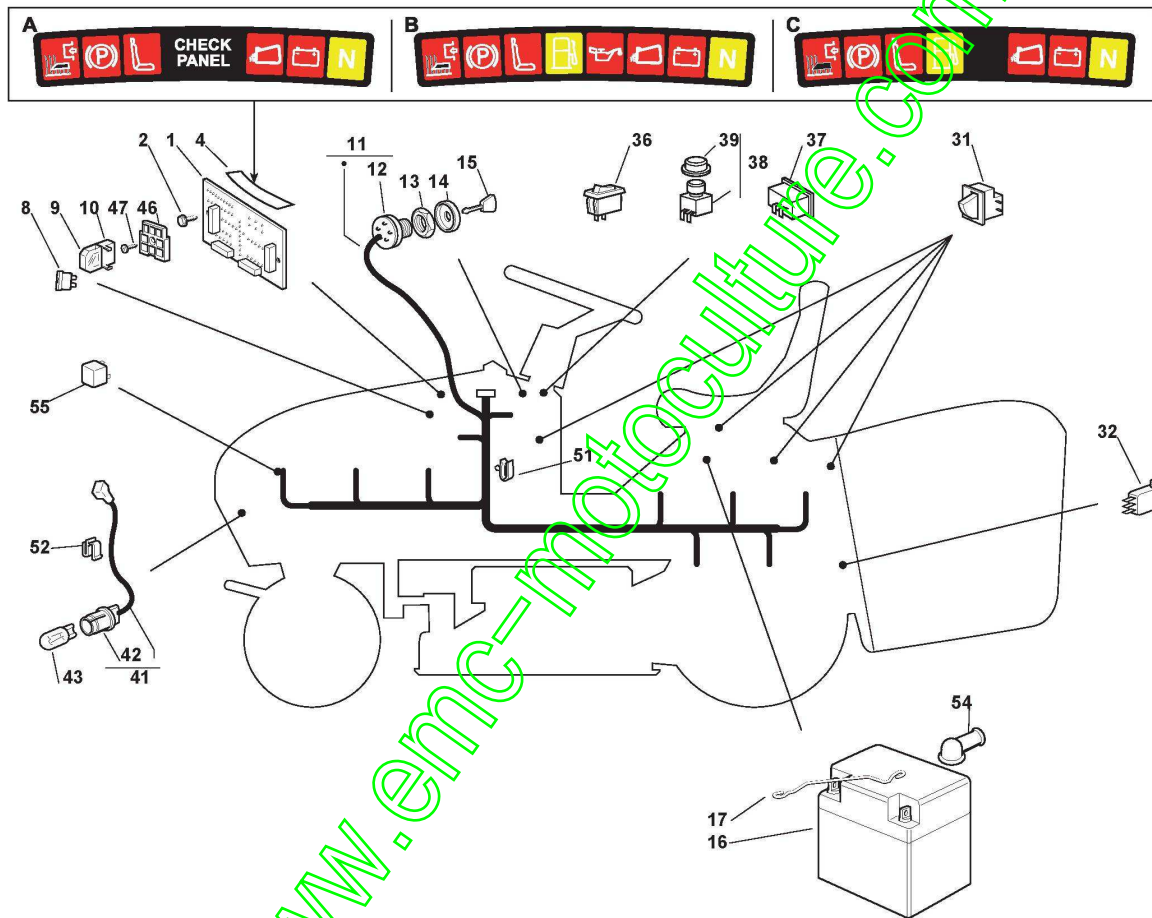

Parties Electriques

Réf. N°	Q.té :	Code article	Description	Articles	De	Jusqu'à
1	1	125722413/1	Carte Electronique	To 31-August-2014		
1	1	125722441/0	Carte Electronique	From 01-September-2014		
2	3	112735105/0	Vis			
4	1	125420004/0	Panneau De Controle (A)	To 31-August-2017		
8	1	133340036/0	Fusible 25 A			
8	1	133340040/0	Fusible 10 A			
9	2	133215000/0	Couvercle			
10	2	133500007/0	Tableau De Fusible			
11	1	182040137/0	Ens. Cablages	To 31-August-2013;To S/N 381809		
11	1	182040193/0	Ens. Cablages	From 28-July-2014 To 23-October-2014		
11	1	182040206/0	Ens. Cablages - ISO	From 01-September-2014 To 31-August-2015;from S/N 381877		
11	1	182040206/1	Ens. Cablages - ISO	From 01-September-2015 To 31-August-2016		
11	1	182040206/2	Ens. Cablages - ISO	From 01-September-2016		
12	1	118450065/1	Interrupteur Demarrage			
13	1	118400861/0	Embout			
14	1	118565351/0	Protection Embout			
15	1	118210016/1	Clef A Demarrage			
16	1	118120002/1	Batterie			
17	1	125430230/0	Ressort			
31	3	119410613/0	Microinterrupteur			
32	1	119410605/1	Microinterrupteur			
36	1	118450060/1	Interrupteur Phares	To 31-August-2016		
36	1	118450060/1LC	Interrupteur Phares	From 01-September-2016 To 26-June-2019		
37	1	118230000/0	Hour Counter Hobbs Type 82001	To 31-August-2013		
37	1	9400-0384-01	Hour Counter	From 01-September-2013		
38	1	118450067/0	Interrupteur			
39	1	118203852/0	Capot			
41	1	182040073/0	Câble de phare	for LAMP Version		
42	2	133500030/0	Douille De Lampe			
43	2	118459100/0	Ampoule De Phares			
46	1	133500010/1	Plaquette			
47	1	112735170/0	Vis			
51	5	133320506/0	Fixation Cable			
52	1	133320504/0	Fixation Cable			
54	1	118564864/1	Capuchon			
55	1	133567000/0	Relais