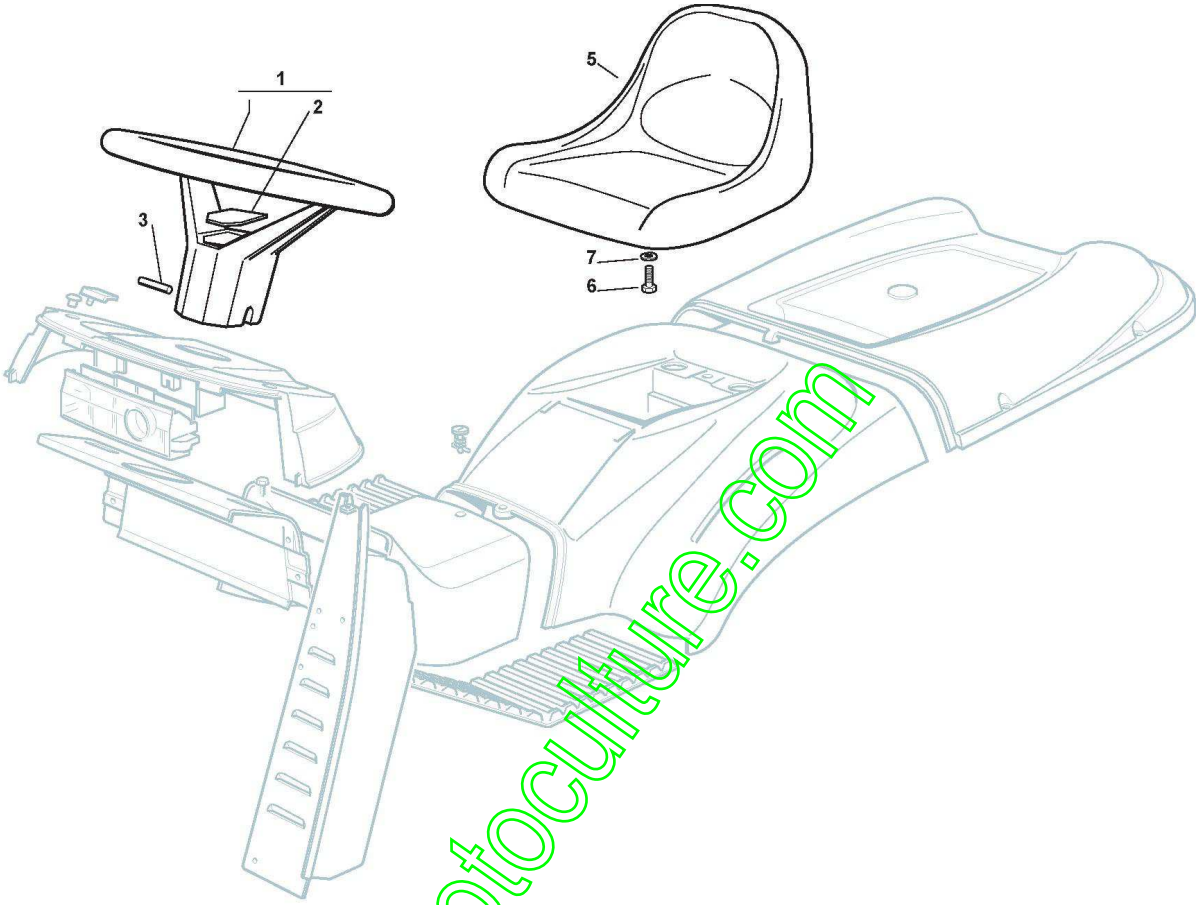

Siege & Volant

Réf. N°	Q.té :	Code article	Description	Articles	De	Jusqu'à
1	1	125961200/0	Volant	To 31-August-2003		
1	1	125961210/1	Volant	From 01-September-2012		
1	1	125961213/0	Volant	From 01-September-2003 To 31-August-2012		
2	1	325120231/0	Bouchon			
3	1	112620299/0	Goupille Élastique			
5	1	125722451/2	Siege			
6	4	112793102/0	Vis			
7	4	112583500/0	Grower			

www.emc-motoculture.com