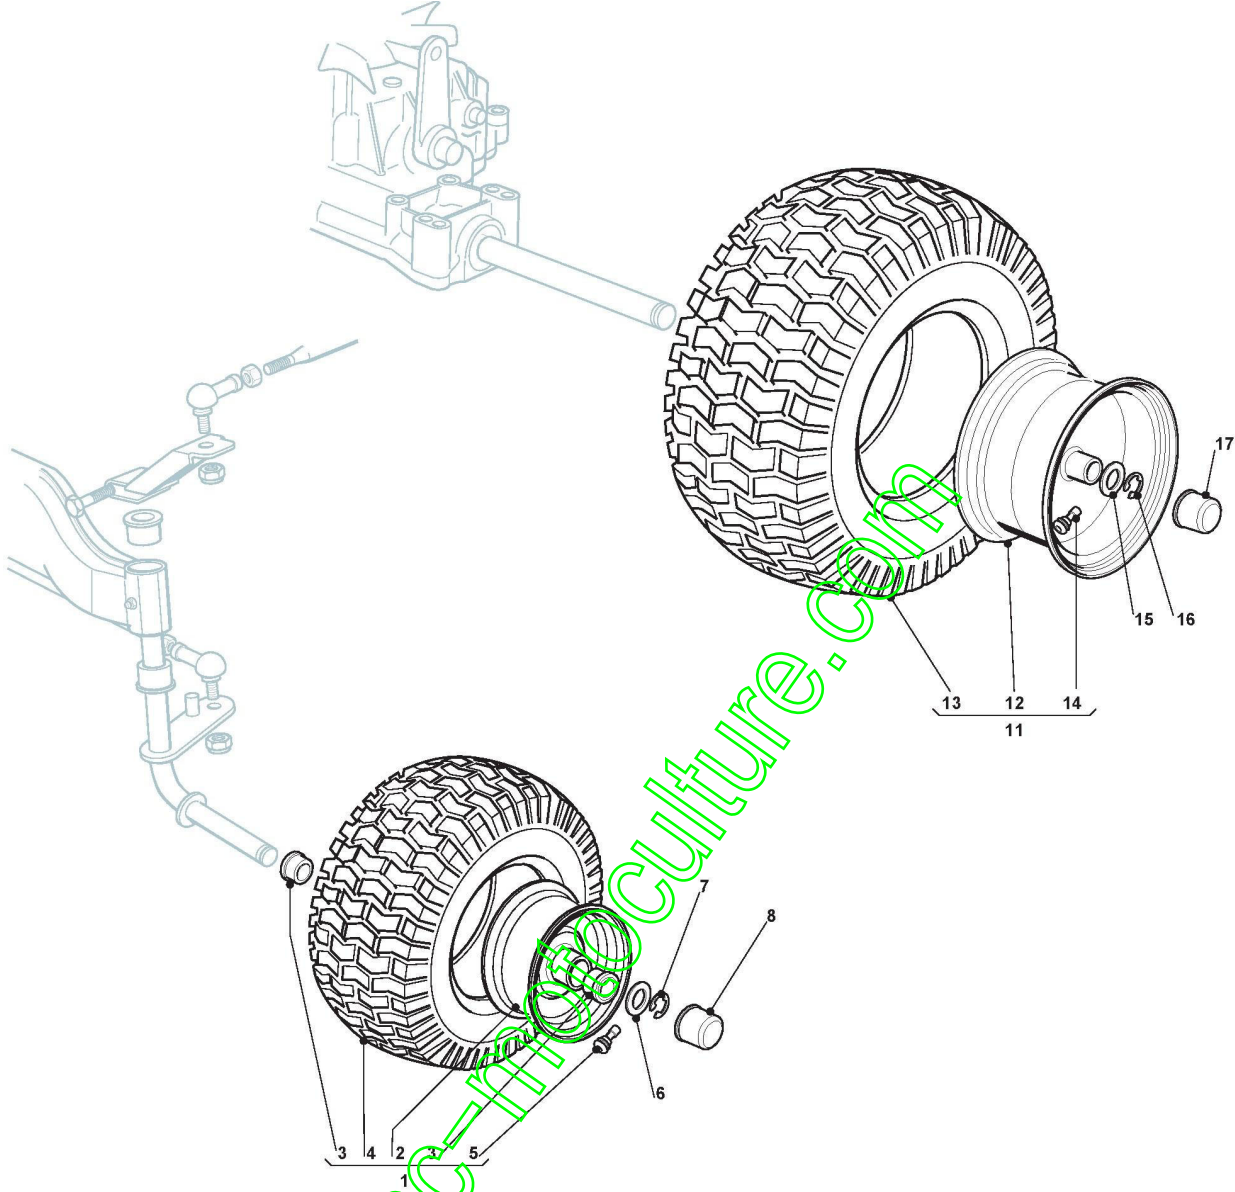

Roues

Réf. N°	Q.té :	Code article	Description	Articles	De	Jusqu'à
1	2	382680008/1	Roue Avant			
2	2	182000590/1	Bandage Roue			
3	4	125122200/2	Roulement			
4	2	127590053/0	Pneu Arriere (Deli)		From	
5	2	125950000/0	Vanne			
6	2	125670005/1	Rondelle			
7	2	112001000/0	Anneau Benzing			
8	2	122110230/0	Couvre Moyeu			
11	2	382680006/0	Roue Arriere			
12	2	182000592/0	Bandage Roue Arriere			
13	2	125590003/0	Pneu Deli Tire 160/50-8			
14	2	125950000/0	Vanne			
15	2	125670005/1	Rondelle			
16	2	112001010/0	Anneau Benzing			
17	2	122110230/0	Couvre Moyeu			

www.emc-motoculture.com