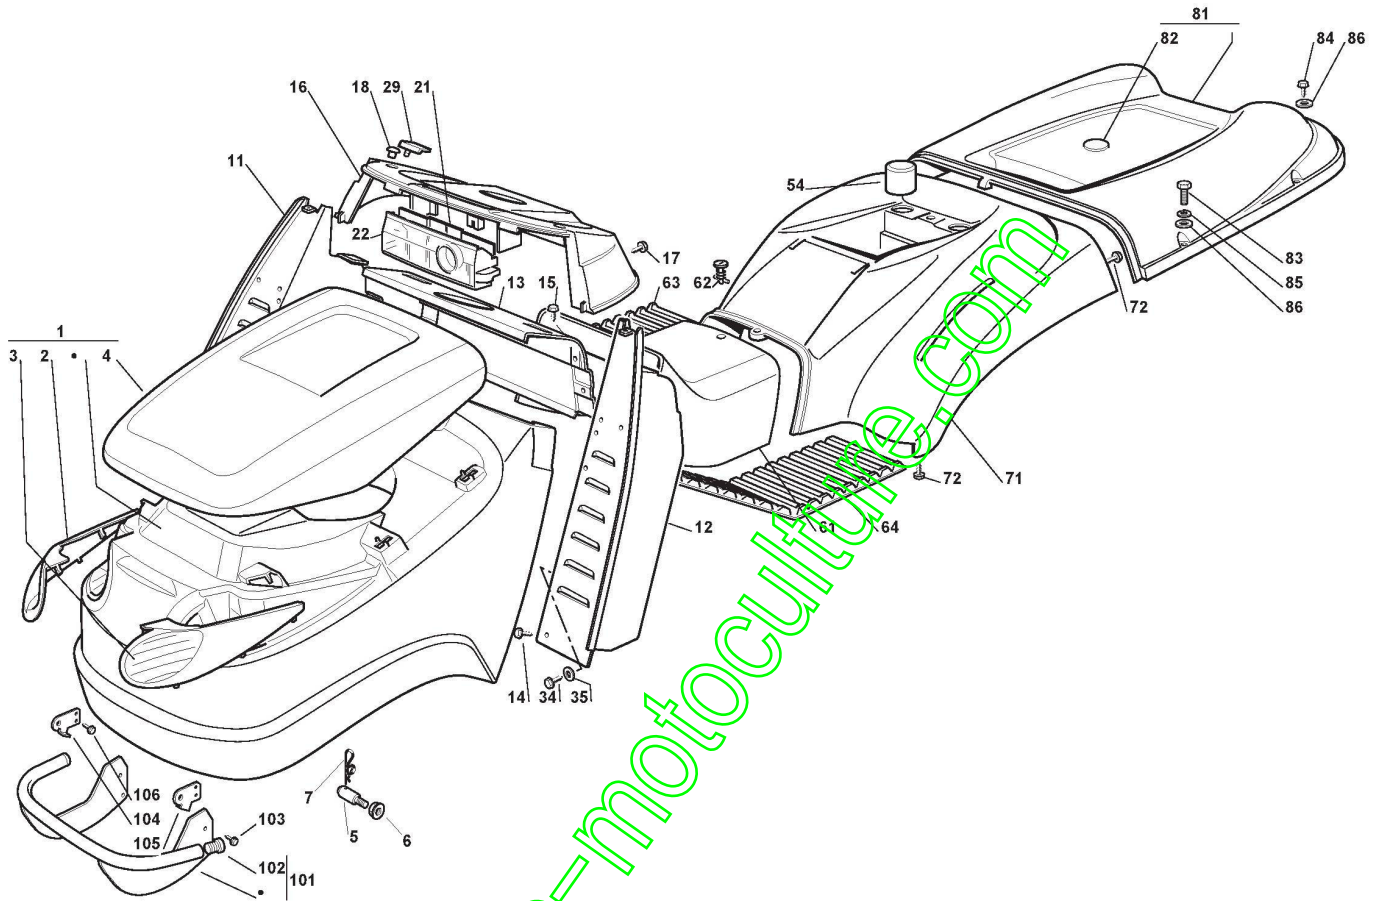

Carrosserie

Réf. N°	Q.té :	Code article	Description	Articles	De	Jusqu'à
1	1	382076956/0	Capot			To
1	1	382076956/1	Capot		From	31-August-2013
2	1	325410891/0	Panneau Droit			
3	1	325410892/0	Panneau Gauche			
4	1	325076901/0	Capot Superieure Rouge			
5	2	125510068/0	Pivot			
6	2	112293201/0	Ecrou			
7	2	112293201/0	Ecrou			
11	1	382785022/8	Support Tableau Droit			To
11	1	382785022/9	Support Tableau Droit		From	31-August-2011
12	1	382785021/7	Support Tableau Gauche			To
12	1	382785021/8	Support Tableau Gauche		From	31-August-2011
13	1	382785023/1	Support Tableau Centr.			To
13	1	382785137/0	Support Tableau Centr.		From	31-August-2003
14	2	112735110/0	Vis			
15	4	112735110/0	Vis			
16	1	125120171/1	Console Noir			To
16	1	325120171/2	Console Noir		From	31-August-2013
17	4	112728440/0	Vis			
18	2	125120200/0	Bouchon			
21	1	125600009/0	Protection Carte Electronique arriere			
22	1	125600051/0	Protection			
29	2	125260000/0	Protection			
34	2	112731350/0	Vis			
35	2	112521330/0	Rondelle			
54	2	325122000/2	Capot			
61	1	125110239/0	Couvre Central Rouge			To
61	1	325110239/1	Couvre Central Rouge (Hydro)		From	31-August-2003
62	1	125580020/0	Pivot			To
62	1	125580020/2	Pivot		From	31-August-2010
63	1	125110270/0	Couvre Marchepied Droit			
64	1	125110260/2	Couvre Marchepied Gauche			
71	1	325109701/0	Couvre Roues Rouge			To
71	1	325109701/1	Couvre Roues Rouge		From	31-August-2003
72	1	112735402/0	Vis			
81	1	182110200/0	Couvre-Bac, Rouge			To
81	1	382110200/1	Couvre-Bac, Rouge		From	
82	1	125547025/0	Plaquette Rouge		01-September-2003	To
82	1	325547025/1	Plaquette Capot Rouge		From	
83	2	112674701/0	Vis		01-September-2003	
84	4	112729601/0	Vis			To
84	4	112729601/1	Vis		From	31-August-2003
85	2	112582101/0	Grower			
86	6	112521331/0	Rondelle			
101	1	382869025/0	Protection Silencieux			
102	2	118737860/0	Bouchon			
103	4	112734995/0	Vis			
104	1	325547091/0	Plaquette			To