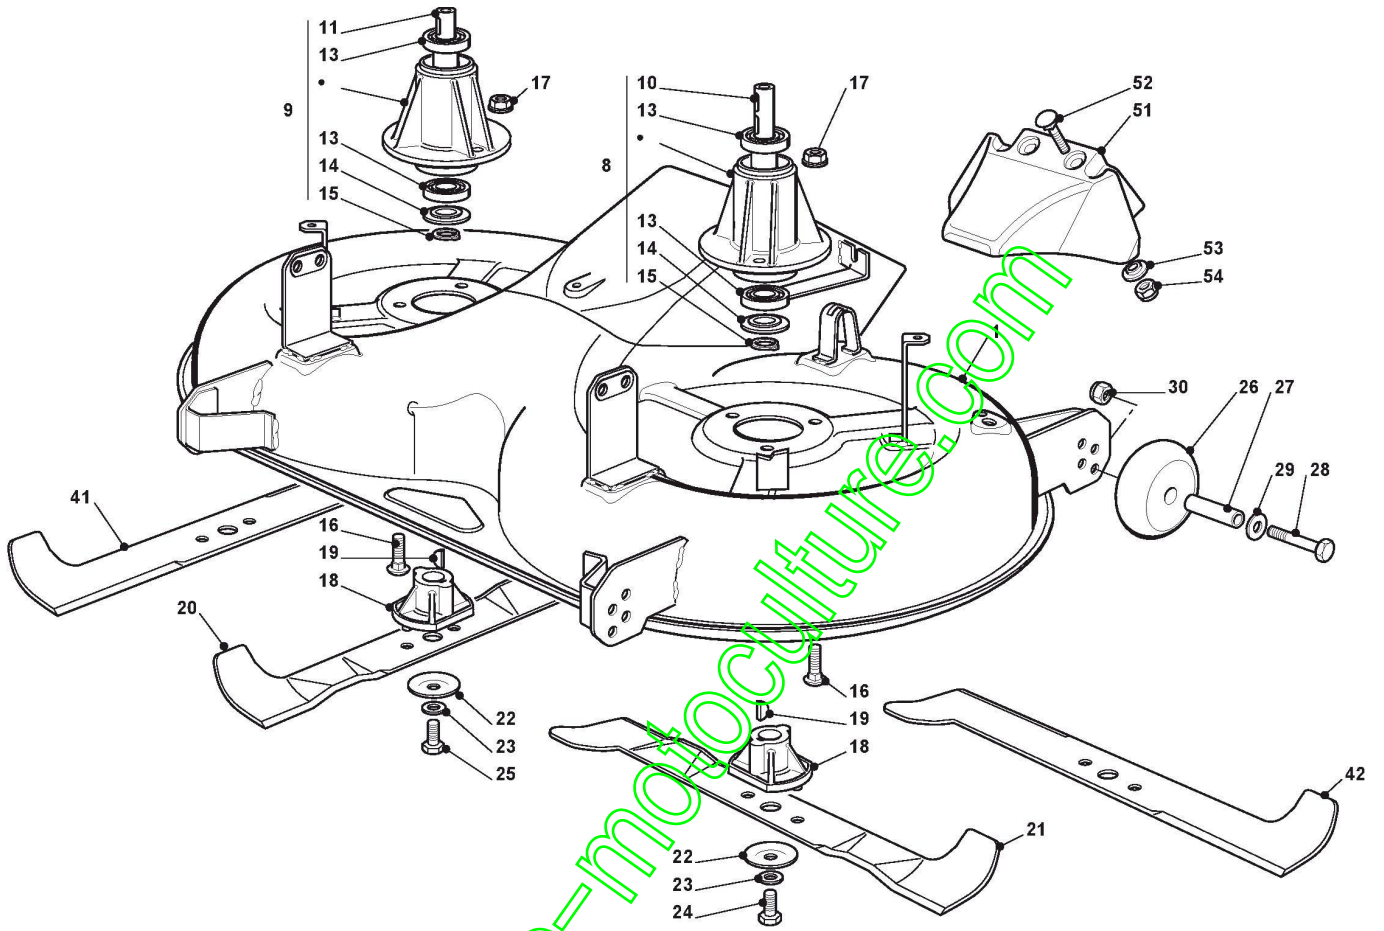

Embrayage des Lames

Réf. N°	Q.té :	Code article	Description	Articles	De	Jusqu'à
91	1	182004608/0	Fil			

www.emc-motoculture.com

Plateau De Coupe

Réf. N°	Q.té :	Code article	Description	Articles	De	Jusqu'à
1	1	382564087/2	Plateau De Coupe Noir			
8	1	382207200/1	Ensemble Bride			
9	1	382207201/2	Flange Arbre Lame Secondaire			
10	1	125020800/1	Arbre Lame Principal			
11	1	125020801/2	Arbre Lame Secondaire			
13	4	119216032/0	Roulement			
14	2	325160501/0	Protege-Poussiere			
15	2	112609260/0	Seeger			
16	6	112818700/0	Vis			
17	6	112154210/0	Ecrou			
18	2	125463200/0	Moyeu Lame			
19	2	112139100/0	Languette			
20	1	182004348/0	Lame Droit Mulching, Aillettee			
21	1	182004347/0	Lame Gauche Mulching, Aillettee			
22	2	122160400/0	Disque Elastique			
23	2	112523080/0	Rondelle			
24	1	112735694/0	Vis			
25	1	112735695/1	Vis			
26	4	182700001/0	Roulettes Antiscalp			
26	4	182700002/0	Roulettes Antiscalp Ø 80			
27	4	125510072/0	Pivot			
28	4	112692050/0	Vis			
29	4	112523060/0	Rondelle			
30	4	112293201/0	Ecrou			
41	1	182004341/1	Lame Droit, Aillettee			
42	1	182004340/1	Lame Gauche, Aillettee			
51	1	325140095/0	Deflecteur			
51	1	325140100/0	Deflecteur		From	To 31-August- 2008
52	2	112815210/0	Vis			
53	2	125038002/1	Douille			
54	2	112154510/0	Ecrou			