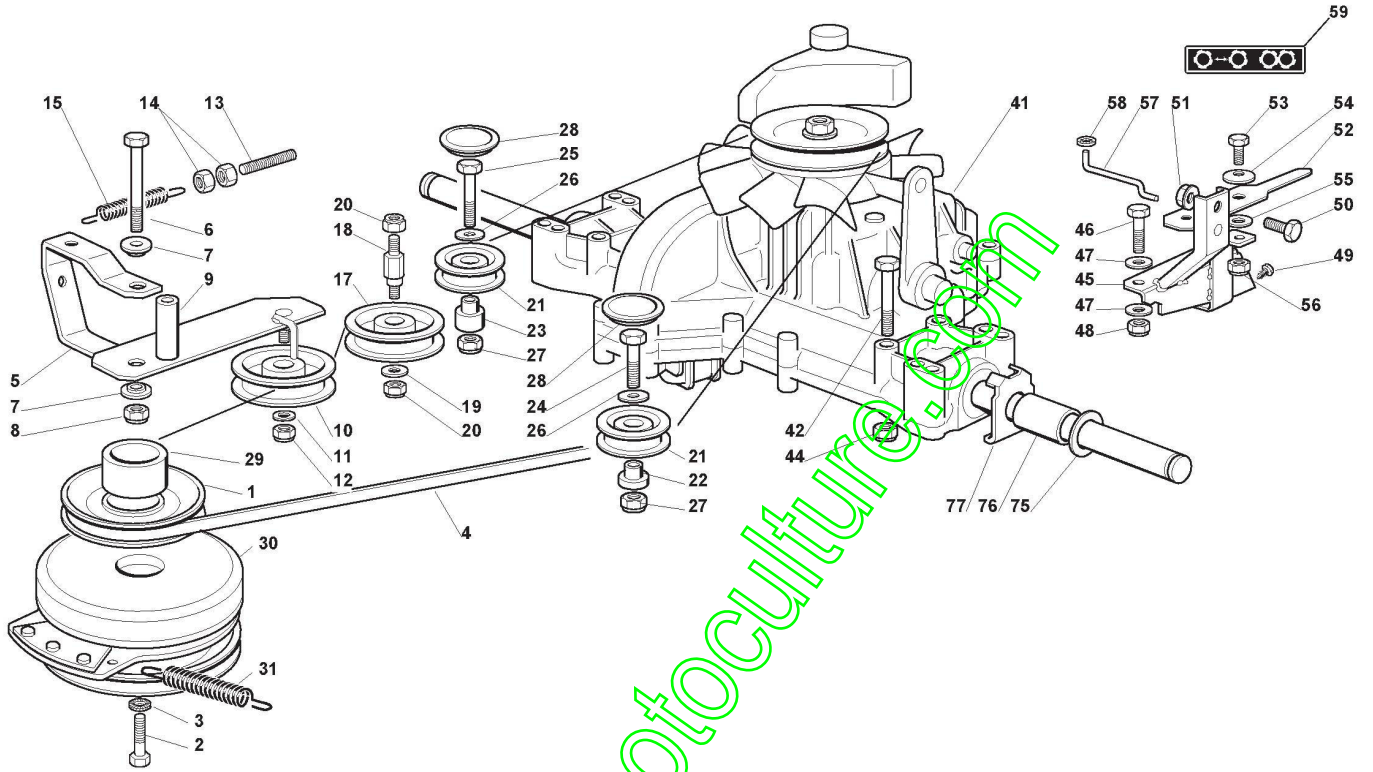

Transmission TT avec Embrayage Electromagnétique

Réf. N°	Q.té :	Code article	Description	Articles	De	Jusqu'à
53	1	112793102/0	Vis			
54	1	112369500/0	Disque Elastique			
55	1	325670011/0	Rondelle Antifriccion			
56	1	112155000/0	Ecrou			
57	1	125033033/0	Tige			
58	1	112604896/0	Fixateur A Couronne			
59	1	114357423/2	Etiquette			
75	4	125670005/1	Rondelle			
76	2	125160023/0	Entretoise			
77	2	325670025/0	Rondelle			

www.emc-motoculture.com