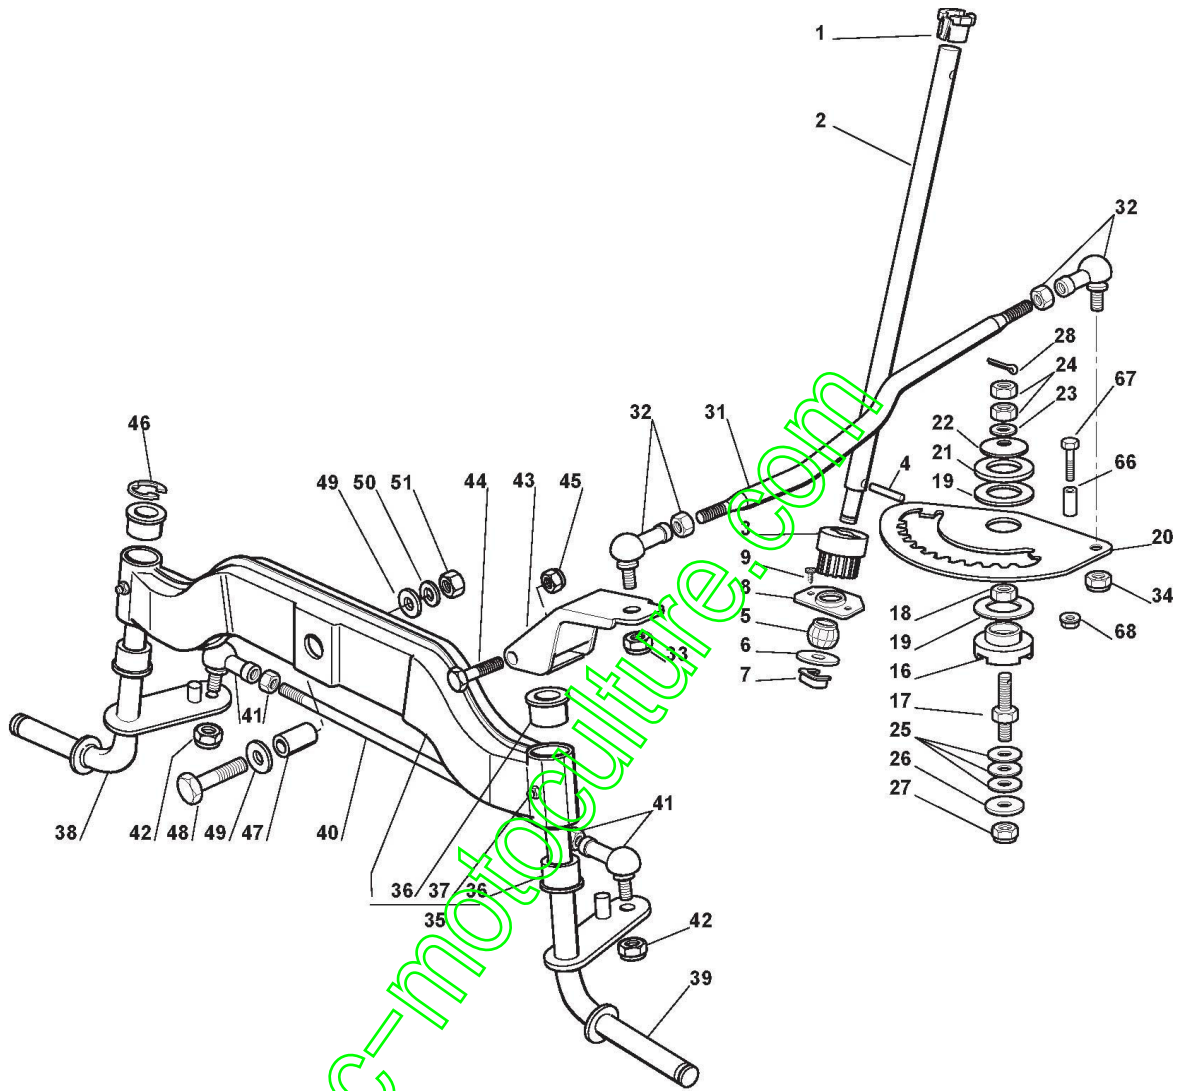

www.emc-motoculture.com

Barre De Direction

Réf. N°	Q.té :	Code article	Description	Articles	De	Jusqu'à
1	1	325038004/0	Douille			
2	1	125520005/0	Tube De Direction			
3	1	125570000/2	Pignon			
4	1	112622650/0	Goupille			
5	1	325743000/0	Joint			
6	1	112521370/0	Rondelle			
7	1	112436030/0	Plaquette			
8	1	325785213/0	Support Joint Barre			
9	2	112729601/1	Vis			
16	1	125040617/0	Douille			
17	1	125510065/1	Pivot			
18	1	112295200/0	Ecrou			
19	2	325670012/0	Rondelle			
20	1	325735507/0	Secteur Direction			
21	1	325670014/0	Rondelle			
22	1	122160400/0	Disque Elastique			
23	1	112521360/0	Rondelle			
24	2	112295200/0	Ecrou			
25	3	322672150/0	Rondelle Antifriction			
26	1	112523080/0	Rondelle			
27	1	112156602/0	Ecrou			
28	1	112141418/0	Goupille			
31	1	125033003/1	Barre De Direction			
32	2	122746600/0	Joint			
33	1	112156602/0	Ecrou			
34	1	112156602/0	Ecrou			
35	1	382034001/3	Balancier Avec Douille Et Graisseur			
36	4	125034002/1	Douille			
37	2	112379511/0	Graisseur			
38	1	382230361/0	Fuseau Droit			
39	1	382230359/0	Fuseau Gauche			
40	1	325840001/0	Tirant			
41	2	122746600/0	Joint			
42	2	112156602/0	Ecrou			
43	1	382318185/0	Ens. Lower			
44	1	112692395/0	Vis			
45	1	112155000/0	Ecrou			
46	1	112001000/0	Anneau Benzing			
47	1	125160005/0	Entretoise			
48	1	112694100/0	Vis			
49	2	112521390/0	Rondelle			
50	1	112587900/0	Grower			
51	1	112295800/0	Ecrou			
66	1	122167840/0	Entretoise			
67	1	112691200/0	Vis			
68	1	112293201/0	Ecrou			