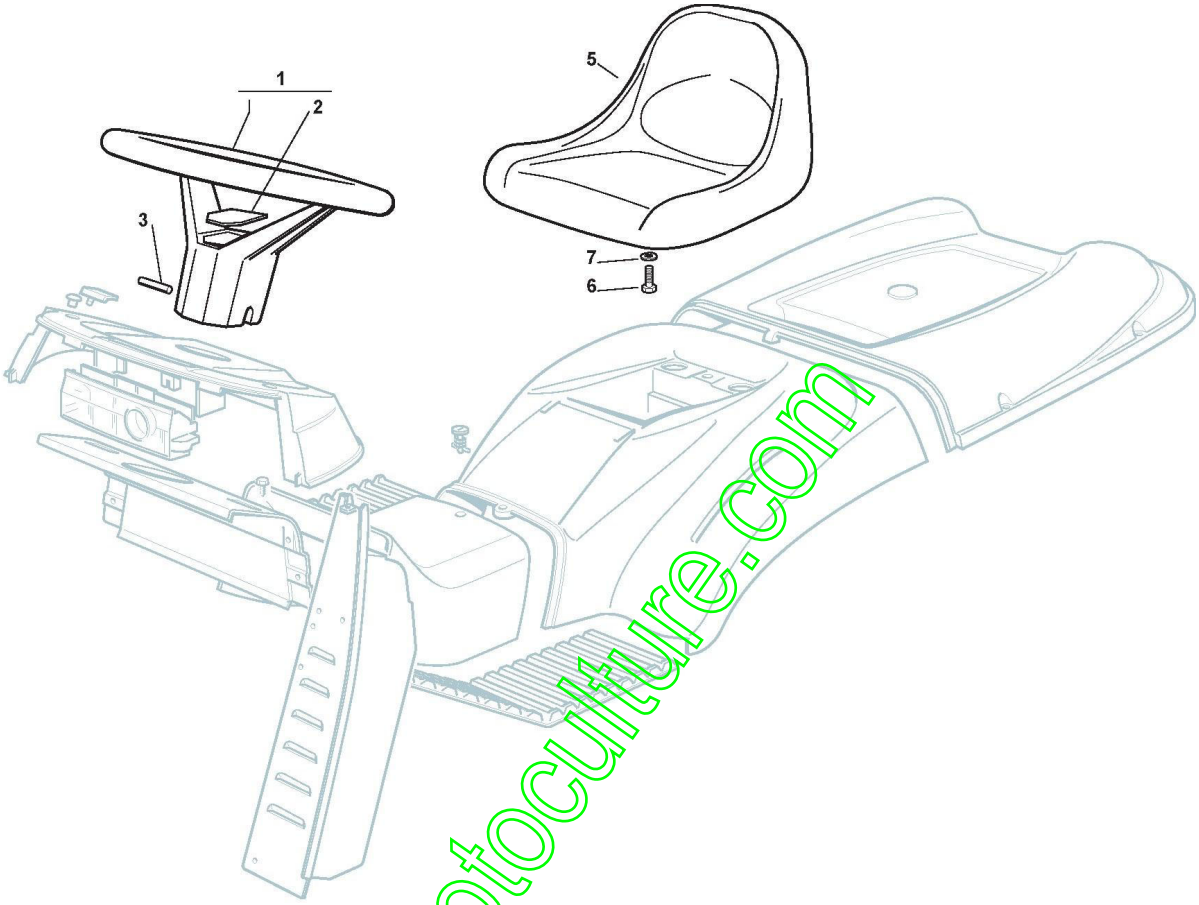

Siege & Volant

Réf. N°	Q.té :	Code article	Description	Articles	De	Jusqu'à
1	1	125961200/0	Volant			To
1	1	125961210/1	Volant		From	31-August-2003
1	1	125961213/0	Volant		From	To
2	1	325120231/0	Bouchon		01-September-2003	31-August-2012
3	1	112620299/0	Goupille Élastique			
5	1	125722451/2	Siege			
6	4	112793102/0	Vis			
7	4	112583500/0	Grower			

www.emc-motoculture.com