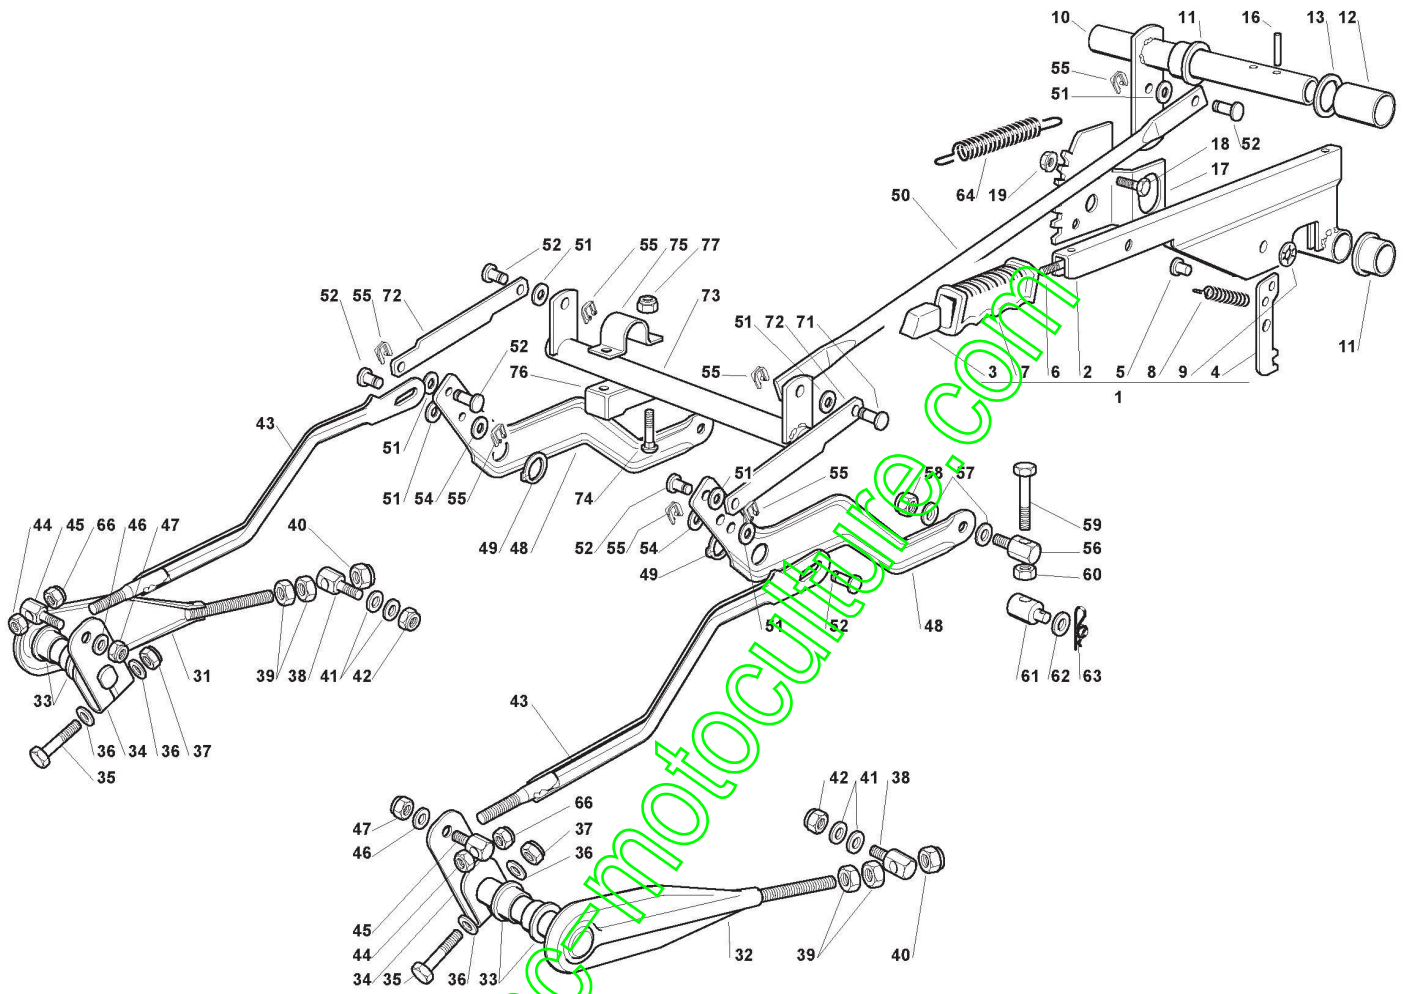

Transmission TT avec Embrayage Electromagnétique

Réf. N°	Q.té :	Code article	Description	Articles	De	Jusqu'à
53	1	112793102/0	Vis			
54	1	112369500/0	Disque Elastique			
55	1	325670011/0	Rondelle Antifriccion			
56	1	112155000/0	Ecrou			
57	1	125033033/0	Tige			
58	1	112604896/0	Fixateur A Couronne			
59	1	114357423/2	Etiquette			
75	4	125670005/1	Rondelle			
76	2	125160023/0	Entretoise			
77	2	325670025/0	Rondelle			

www.emc-motoculture.com

Soulevement Plateau De Coupe

Réf. N°	Q.té :	Code article	Description	Articles	De	Jusqu'à
1	1	382300002/1	Levier			
2	1	382318139/0	Levier Soulevement Plateau Coupe			
3	1	125605000/1	Poussoir			
4	1	325470901/0	Declic			
5	1	125510011/0	Pivot			
6	1	125033002/0	Tige			
7	1	125394504/1	Poignée			
8	1	125430208/0	Ressort			
9	1	112604899/0	Fixateur A Couronne			
10	1	382000551/0	Axe			
11	2	122034523/0	Douille			
12	1	125160025/0	Entretoise			
13	1	322672153/0	Rondelle Antifriction			
16	2	112620206/0	Goupille			
17	1	325735506/1	Secteur, Gauche			
18	2	112792611/0	Vis			
19	2	112293201/0	Ecrou			
31	1	382318155/0	Front Right Fulcrum Lever			
32	1	382318157/0	Point D'Appui			
33	4	125040605/0	Douille			
34	2	325318161/0	Levier			
35	2	112691700/0	Vis			
36	4	112521350/0	Rondelle			
37	2	112155000/0	Ecrou			
38	2	125510056/0	Pivot			
39	4	112295200/0	Ecrou			
40	2	112156602/0	Ecrou			
41	4	325670008/1	Rondelle			
42	2	112156602/0	Ecrou			
43	2	382000477/2	Ens. Tige De Connexion			
44	2	112155000/0	Ecrou			
45	2	125510055/0	Pivot			
46	2	112521350/0	Rondelle			
47	2	112155000/0	Ecrou			
48	2	325318153/1	Levier Arriere			
49	2	112609255/0	Seeger			
50	1	325033071/0	Tige			
51	7	325670011/0	Rondelle Antifriction			
52	7	125510117/0	Pivot			
54	2	112521350/0	Rondelle			
55	7	112436050/0	Plaquette			
56	2	125510056/0	Pivot			
57	4	325670008/1	Rondelle			
58	2	112156602/0	Ecrou			
59	2	112794980/0	Vis			
60	2	112295200/0	Ecrou			
61	2	125510070/0	Pivot			
62	2	112523090/0	Rondelle			