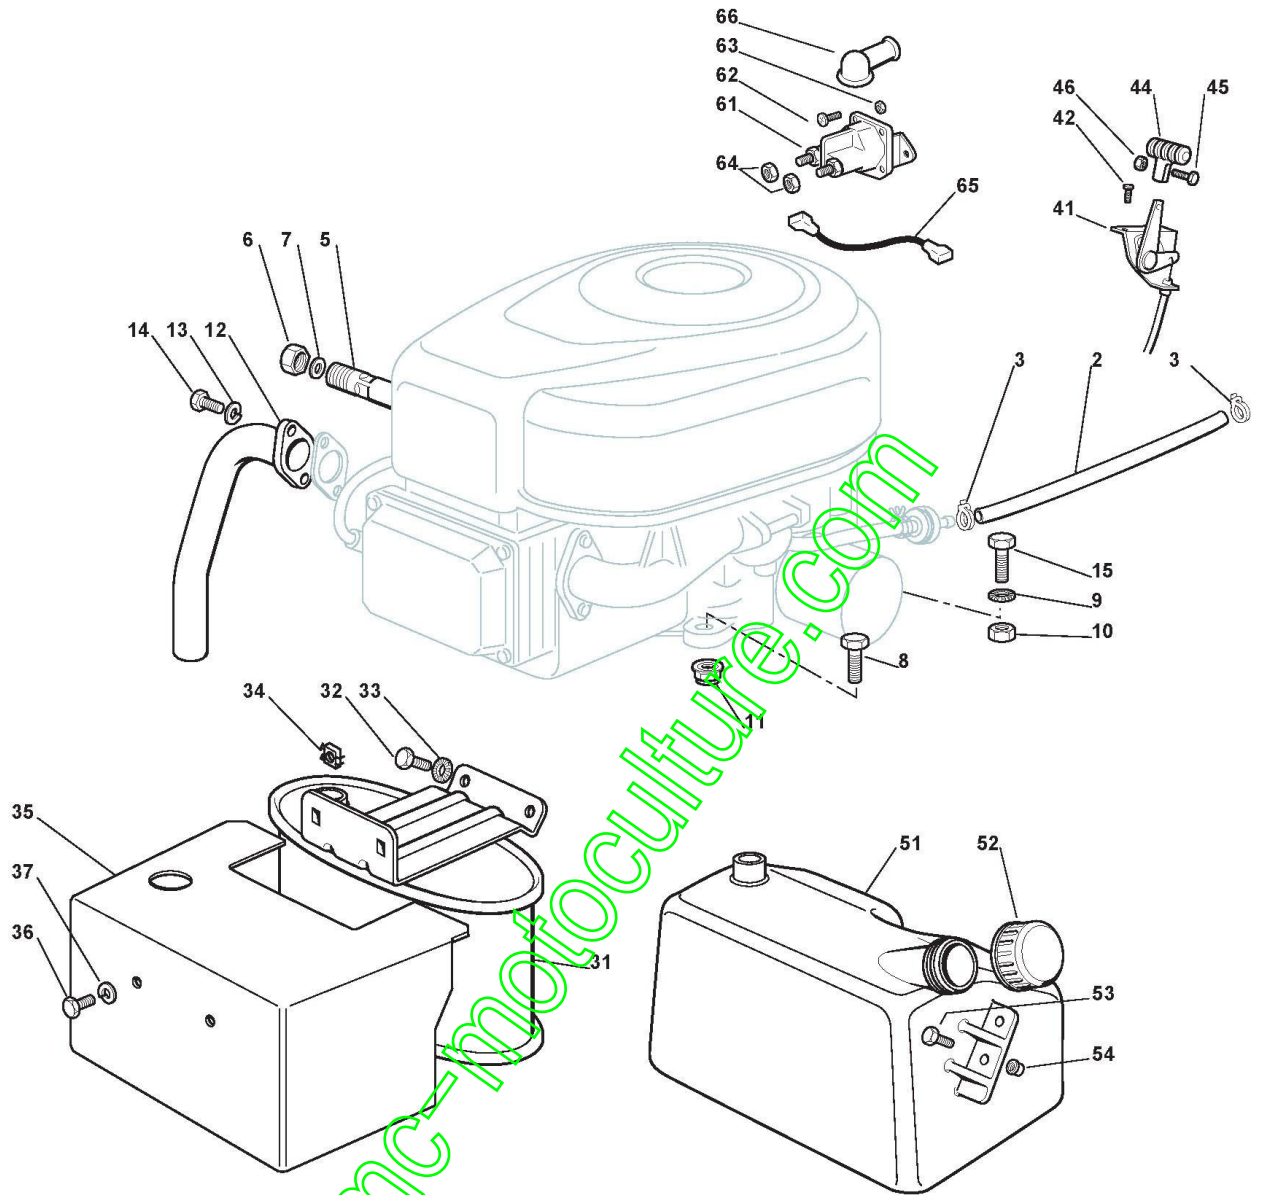

Moteur - B&S

Réf. N°	Q.té :	Code article	Description	Articles	De	Jusqu'à
2	1	325869016/1	Tube De Connexion		From 01-Septem ber-2004	To
2	1	425869016/0	Tube Essence			
3	2	118375051/1	Fixation De Cable			
5	1	125598050/0	Rallonge Dechargement Huile			
6	1	118737849/0	Bouchon			
7	1	118401001/1	Garniture			
8	3	112691100/0	Vis			
9	1	112540260/0	Rondelle			
10	1	112154210/0	Ecrou			
11	3	112154210/0	Ecrou			
12	1	118738206/0	Tuyau de raccord d'échappement			
13	2	112583500/0	Grower			
14	2	112735530/0	Vis			
15	1	112691115/0	Vis			
31	1	182750010/0	Silencieux			
32	2	112793102/0	Vis			
33	2	112540260/0	Rondelle			
34	2	112360425/0	Ecrou			
35	1	382598009/1	Protection Silencieux			
35	1	382598009/2	Protection Silencieux		From	To 31-August- 2003
36	2	112792611/0	Vis			
37	2	112583500/0	Grower			
41	1	182000200/1	Câble Accélérateur			
42	2	125943012/0	Vis			
44	1	125394501/0	Poignée			
45	1	112726388/0	Vis			
46	1	112290800/0	Ecrou			
51	1	125735110/2	Réservoir à carburant			To
51	1	125735110/3	Reservoir		From	To
52	1	125795000/0	Bouchon		01-Septem ber-2004	
52	1	125795000/1	Bouchon Reservoir		From	To
53	2	112788910/0	Vis		01-Septem ber-2003	
54	2	112500092/0	Rivet			
61	1	118736110/0	Relais D'Allumage			
62	2	112791011/0	Vis			
63	2	112292102/0	Ecrou			
64	2	112360352/0	Ecrou			
65	1	125065017/0	Cable			
66	1	118564861/1	Capuchon