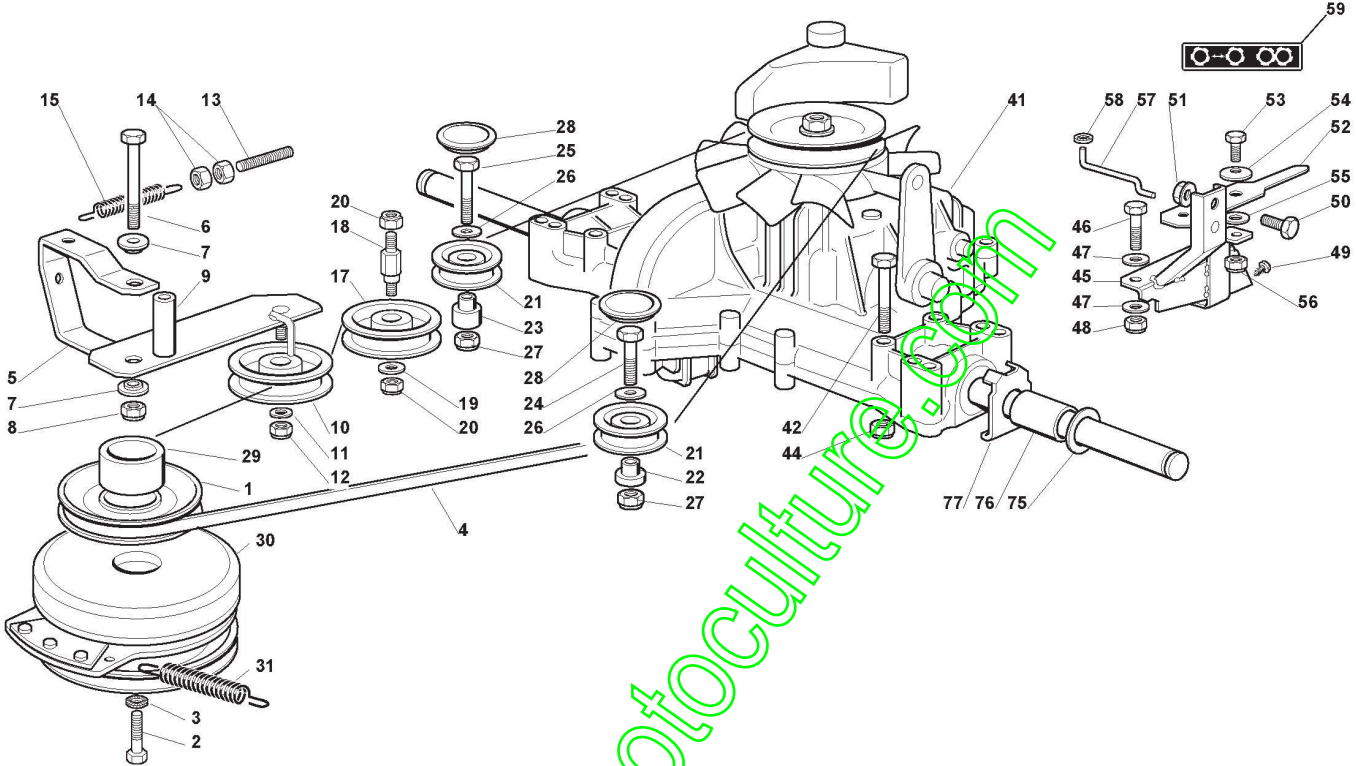

www.emc-motoculture.com

Transmission TT avec Embrayage Electromagnétique

Réf. N°	Q.té :	Code article	Description	Articles	De	Jusqu'à
1	1	125601566/0	Poulie			
2	1	112737320/0	Vis			
3	1	112543000/0	Rondelle			
4	1	135062001/0	Courroie Trapézoïdale			To
4	1	135062020/1	Courroie Trapézoïdale		From	
5	1	382318165/1	Levier		01-Septem	ber-2014
6	1	112692000/0	Vis			
7	2	125038002/1	Douille			
8	1	112155000/0	Ecrou			
9	1	125160027/0	Entretoise			
10	1	125601554/0	Poulie			
11	1	112523060/0	Rondelle			
12	1	112155000/0	Ecrou			
13	1	125840010/1	Tirant			
14	2	112293200/0	Ecrou			
15	1	125430219/0	Ressort			
17	1	125601555/0	Poulie	Bearing hole ø16		To
17	1	325601599/0	Poulie	Bearing hole ø15	From	31-August-2013
18	1	125510036/1	Pivot			
18	1	125510036/2	Pivot		From	To
18	1	125510139/0	Pivot		From	01-Septem
19	1	112523060/0	Rondelle		ber-2014	
20	2	112155000/0	Ecrou			
21	2	325601570/1	Poulie			
22	1	125160030/1	Entretoise Gauche			To
22	1	125160030/2	Entretoise Gauche		From	31-August-2010
23	1	125160024/2	Entretoise			
24	1	112691115/0	Vis			
25	1	112691400/0	Vis			
26	2	112523060/0	Rondelle			
27	2	112155000/0	Ecrou			
28	2	125109521/1	Couvercle			
29	1	125160021/0	Entretoise			
30	1	118399060/0	Electromagnetic Clutch			To
30	1	118399062/0	Friction		From	
31	1	125430210/0	Ressort Frein		01-Septem	ber-2007
31	1	125430210/1	Ressort Frein		From	To
41	1	118400950/1	Axe Arriere Tuff Torq K46F		01-Septem	ber-2010
42	4	112691800/0	Vis			
44	4	112154210/0	Ecrou			
45	1	382785109/0	Support			
46	1	112691200/0	Vis			
47	2	112521350/0	Rondelle			
48	1	112155000/0	Ecrou			
49	2	112735120/0	Vis			
50	1	112792611/0	Vis			
51	1	112293201/0	Ecrou			
52	1	325318157/0	Levier