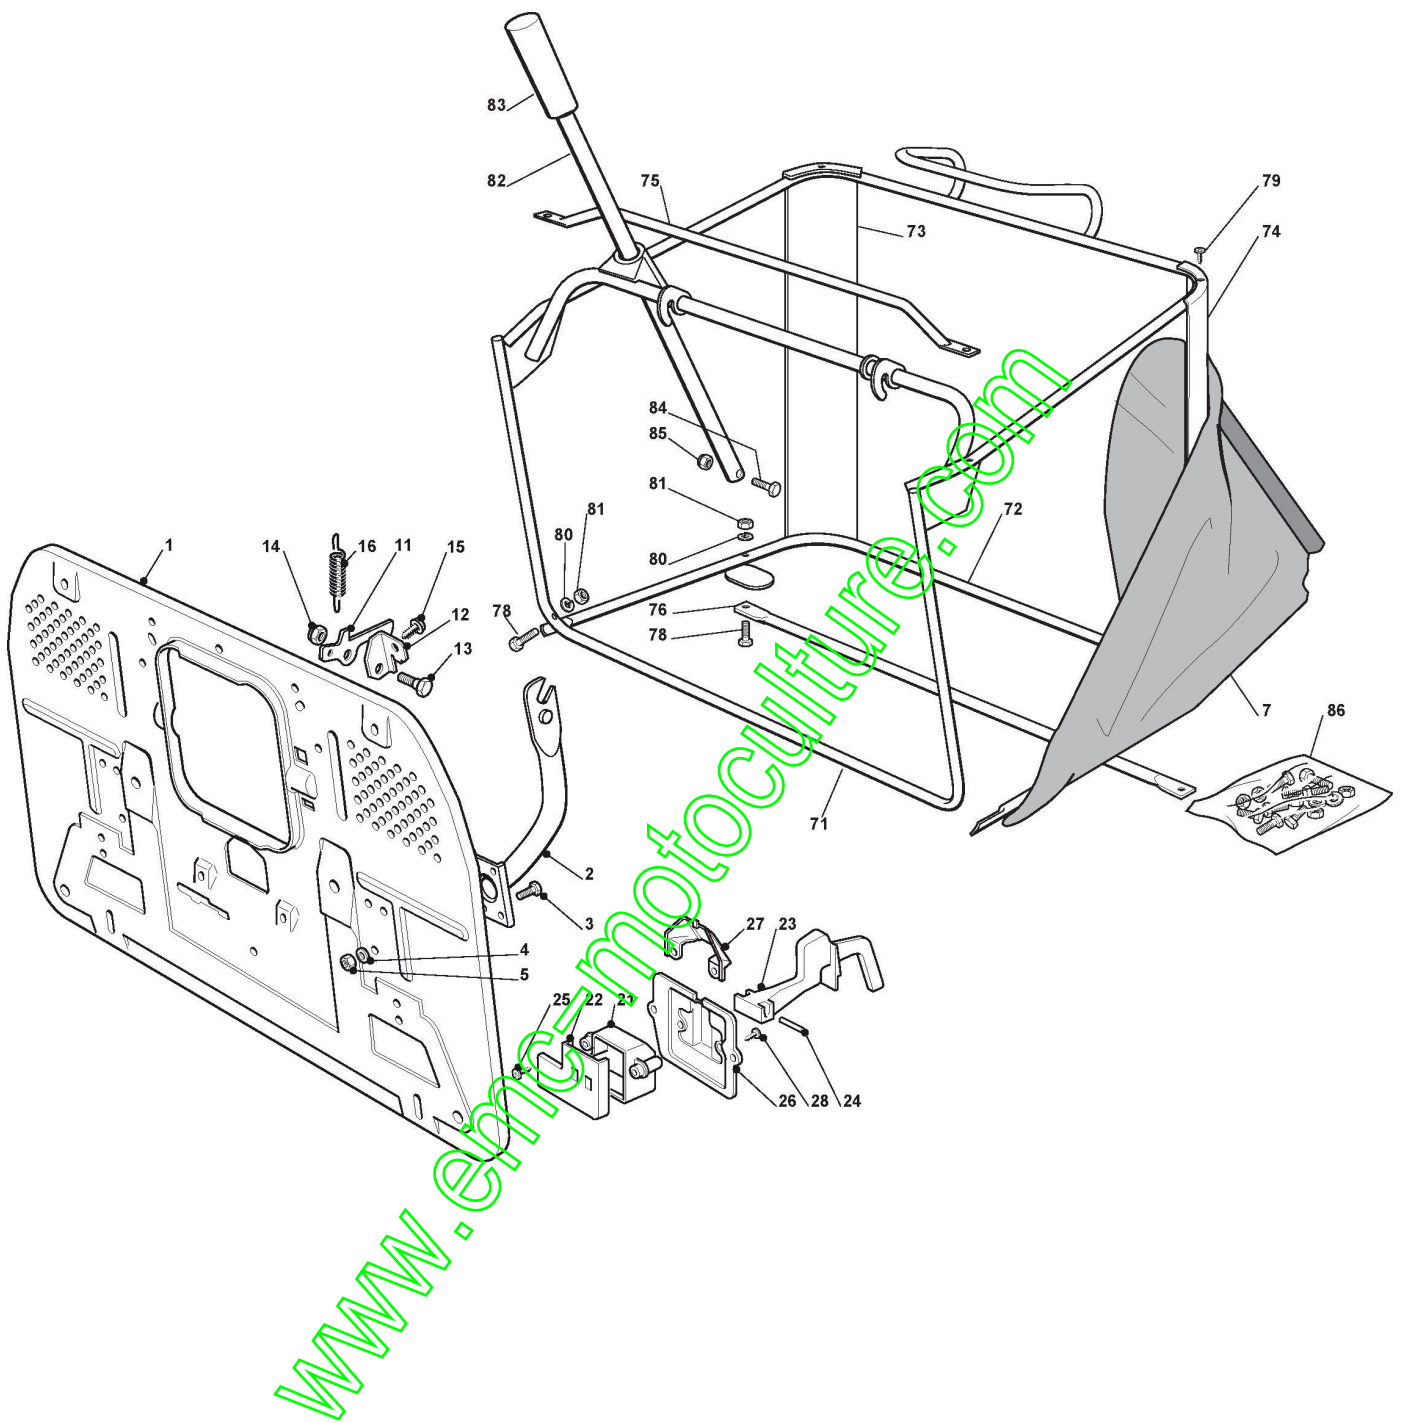

Bac

Réf. N°	Q.té :	Code article	Description	Articles	De	Jusqu'à
1	1	382547051/0	Plaque Arriere			To
1	1	382547051/1	Plaque Arriere		From	31-August-2016
2	2	182774225/1	Etrier			
3	6	112793102/0	Vis			
4	6	112523060/0	Rondelle			
5	6	112293201/0	Ecrou			
11	1	325774315/1	Etrier		From	
11	1	325774417/0	Etrier		01-September-2010	To
12	1	325755031/0	Etrier			To
12	1	325755031/1	Equerre-Support		From	31-August-2010
12	1	325755031/2	Equerre-Support		From	
13	1	125510080/0	Pivot		01-September-2015	To
13	1	125510080/1	Pivot		From	To
13	1	125510080/2	Pivot		01-September-2010	31-August-2016
14	1	112292102/0	Ecrou			
15	1	112735122/0	Vis			To
15	1	112735122/1	Vis		From	To
15	1	112735661/0	Vis		01-September-2014	31-August-2016
16	1	125430210/1	Ressort Frein		From	
16	1	127430579/0	Ressort		01-September-2010	To
21	1	125600041/0	Grassc.Full Micro Protection Tcj-F			
22	1	125600042/0	Grasscatcher Micro Prot Cover			
23	1	125318124/0	Levier Microint.			
24	1	112400030/0	Pivot			
25	1	112728510/0	Vis			
26	1	325785272/0	Protection Micro			To
26	1	325785272/1	Protection Micro		From	
27	1	125600048/0	Couvercle Micro		01-September-2017	
28	2	112728450/0	Vis			
71	1	382800051/0	Chassis Superieur			
72	1	382800002/2	Chassis Inferieur			
73	1	325032001/1	Support Angulaire Droit			
74	1	325032002/1	Support Angulaire Gauche			
75	1	382394001/2	Poignee Anterieure			
76	1	382650038/0	Renforcement Inferieure			To S/N
76	1	382650038/1	Renforcement Inferieure		From S/N	19KA1RON000307
78	4	112792099/0	Vis			
79	4	112729601/0	Vis			To
79	4	112729601/1	Vis		From	
80	4	112582101/0	Grower		01-September-2003	
81	4	112292100/0	Ecrou			
82	1	125869029/1	Tube			
83	1	125394508/0	Poignée			
84	1	112792099/0	Vis			
85	1	112154510/0	Ecrou			
86	1	382180027/1	Dotation Visserie