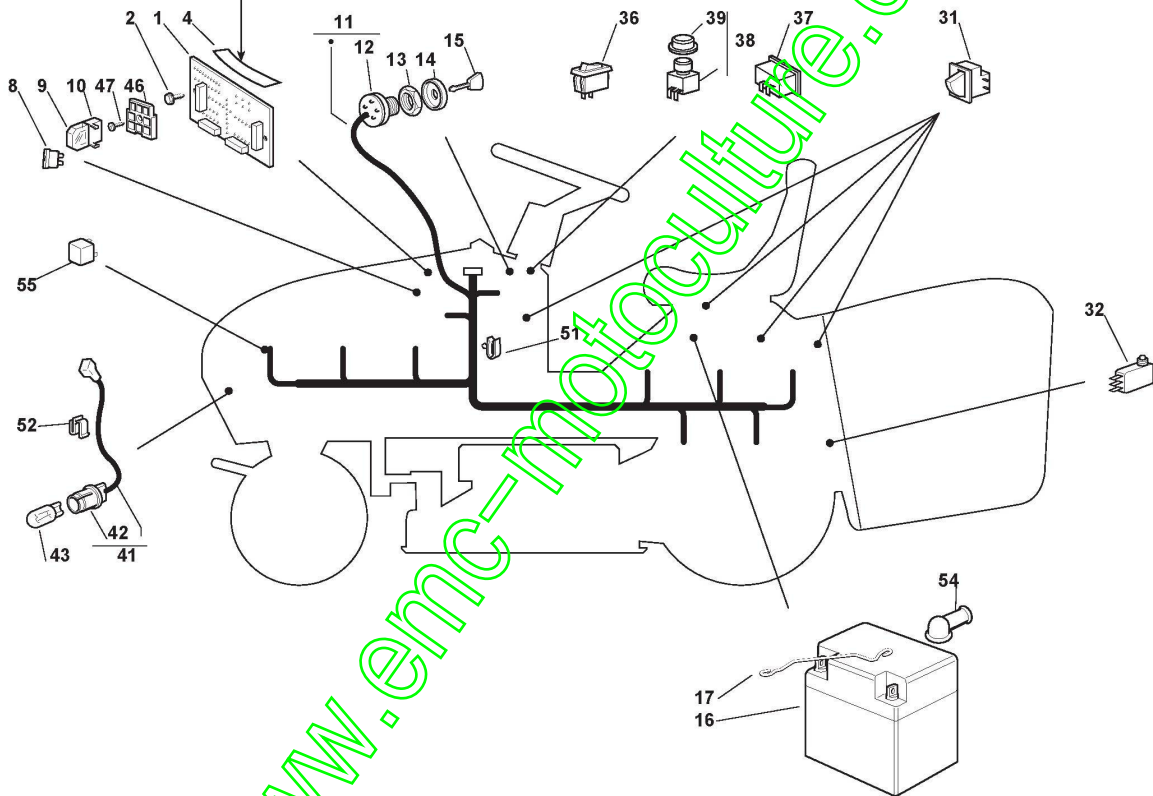

Parties Electriques

Réf. N°	Q.té :	Code article	Description	Articles	De	Jusqu'à
1	1	125722413/1	Carte Electronique			To
1	1	125722441/0	Carte Electronique		From	31-August-2014
2	3	112735105/0	Vis			
4	1	125420004/0	Panneau De Controle (A)			To
8	1	133340036/0	Fusible 25 A			
8	1	133340040/0	Fusible 10 A			
9	2	133215000/0	Couvercle			
10	2	133500007/0	Tableau De Fusible			
11	1	182040137/0	Ens. Cablages			To S/N
11	1	182040193/0	Ens. Cablages		From	381809
11	1	182040206/0	Ens. Cablages - ISO		From	To
11	1	182040206/1	Ens. Cablages - ISO		01-September-2014	To 31-August-2015
11	1	182040206/2	Ens. Cablages - ISO		From	
12	1	118450065/1	Interrupteur Demarrage		01-September-2016	
13	1	118400861/0	Embout			
14	1	118565351/0	Protection Embout			
15	1	118210016/1	Clef A Demarrage			
16	1	118120002/1	Batterie			
17	1	125430230/0	Ressort			
31	3	119410613/0	Microinterrupteur			
32	1	119410605/1	Microinterrupteur			
36	1	118450060/1	Interrupteur Phares			To
36	1	118450060/1LC	Interrupteur Phares		From	To
37	1	118230000/0	Hour Counter Hobbs Type 82001		01-September-2016	26-June-2019
37	1	9400-0384-01	Hour Counter		From	
38	1	118450067/0	Interrupteur		01-September-2013	
39	1	118203852/0	Capot			
41	1	182040070/0	Câble de phare	for LAMP Version		
42	2	133500030/0	Douille De Lampe			
43	2	118459100/0	Ampoule De Phares	NOT for models with LED Light		
46	1	133500010/1	Plaquette			
47	1	112735170/0	Vis			
51	5	133320506/0	Fixation Cable			
52	1	133320504/0	Fixation Cable			
54	1	118564864/1	Capuchon			
55	1	133567000/0	Relais