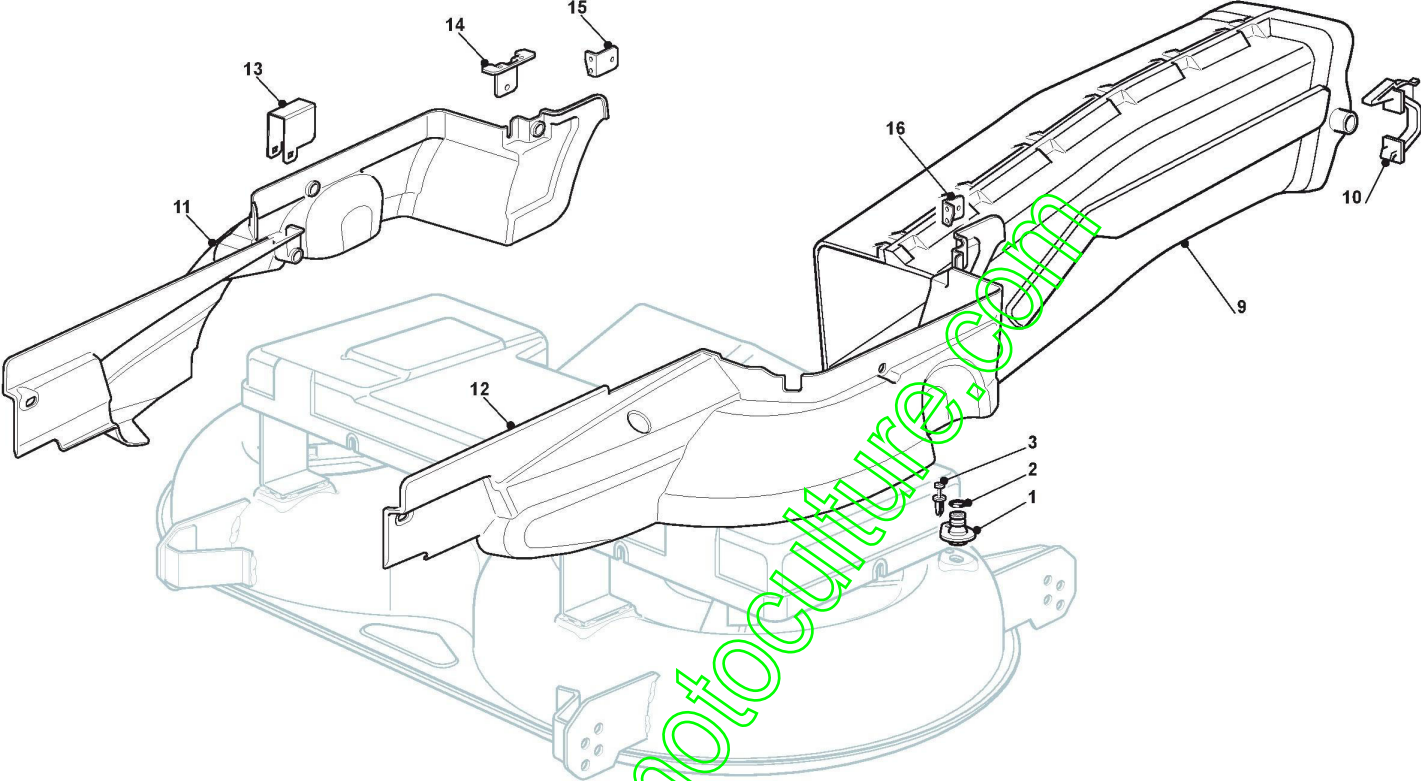

Protections Et Convoyeur

Réf. N°	Q.té :	Code article	Description	Articles	De	Jusqu'à
1	2	125033060/0	Attaque Lavage Plateau De Coupe			
2	2	119035000/0	Joint Or			
3	2	112500030/0	Rivet			
9	1	382108016/0	Convoyeur			To
9	1	382108016/1	Convoyeur		From 01-September-2010	
10	2	325774373/0	Etrier			
11	1	325060144/0	Carter Protection Courroie Droit			To 31-August-2018
11	1	325060144/1	Protection		From	
12	1	325060145/0	Carter Protection Courroie Gauche			To 31-August-2018
12	1	325060145/1	Protection		From	
13	2	325774267/0	Etrier			
14	2	325774423/0	Etrier			
15	1	325774425/0	Etrier			
16	1	325774421/0	Etrier			

www.emc-motoculture.com