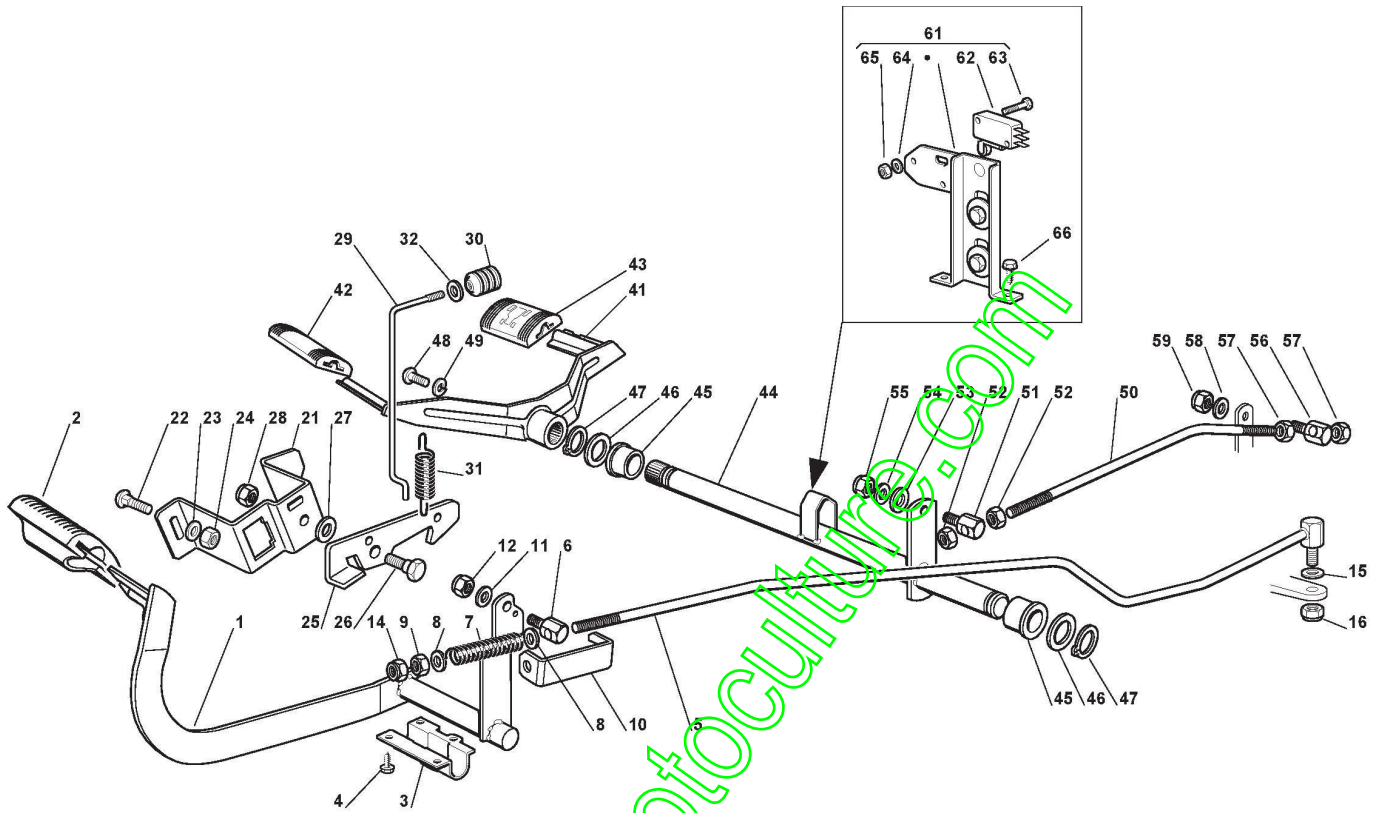

www.emc-motoculture.com

Carrosserie

Réf. N°	Q.té :	Code article	Description	Articles	De	Jusqu'à
104	1	325547091/1	Plaquette Gauche		From 01-Septem ber-2012	To 31-August- 2010
104	1	325547091/1	Plaquette Gauche			
105	1	325547091/0	Plaquette			
105	1	325547091/1	Plaquette Gauche		From 01-Septem ber-2012	
105	1	325547091/1	Plaquette Gauche		From 01-Septem ber-2012	
106	4	112731580/0	Vis			

www.emc-motoculture.com

Barre De Direction

Réf. N°	Q.té :	Code article	Description	Articles	De	Jusqu'à
1	1	325038004/0	Douille			
2	1	125520005/0	Tube De Direction			
3	1	125570000/2	Pignon			
4	1	112622650/0	Goupille			
5	1	325743000/0	Joint			
6	1	112521370/0	Rondelle			
7	1	112436030/0	Plaquette			
8	1	325785213/0	Support Joint Barre			
9	2	112729601/1	Vis			
16	1	125040617/0	Douille			
17	1	125510065/1	Pivot			
18	1	112295200/0	Ecrou			
19	2	325670012/0	Rondelle			
20	1	325735507/0	Secteur Direction			
21	1	325670014/0	Rondelle			
22	1	122160400/0	Disque Elastique			
23	1	112521360/0	Rondelle			
24	2	112295200/0	Ecrou			
25	3	322672150/0	Rondelle Antifriction			
26	1	112523080/0	Rondelle			
27	1	112156602/0	Ecrou			
28	1	112141418/0	Goupille			
31	1	125033003/1	Barre De Direction			
32	2	122746600/0	Joint			
33	1	112156602/0	Ecrou			
34	1	112156602/0	Ecrou			
35	1	382034001/3	Balancier Avec Douille Et Graisseur			
36	4	125034002/1	Douille			
37	2	112379511/0	Graisseur			
38	1	382230361/0	Fuseau Droit			
39	1	382230359/0	Fuseau Gauche			
40	1	325840001/0	Tirant			
41	2	122746600/0	Joint			
42	2	112156602/0	Ecrou			
43	1	382318185/0	Ens. Lower			
44	1	112692395/0	Vis			
45	1	112155000/0	Ecrou			
46	1	112001000/0	Anneau Benzing			
47	1	125160005/0	Entretoise			
48	1	112694100/0	Vis			
49	2	112521390/0	Rondelle			
50	1	112587900/0	Grower			
51	1	112295800/0	Ecrou			
66	1	122167840/0	Entretoise			
67	1	112691200/0	Vis			
68	1	112293201/0	Ecrou			