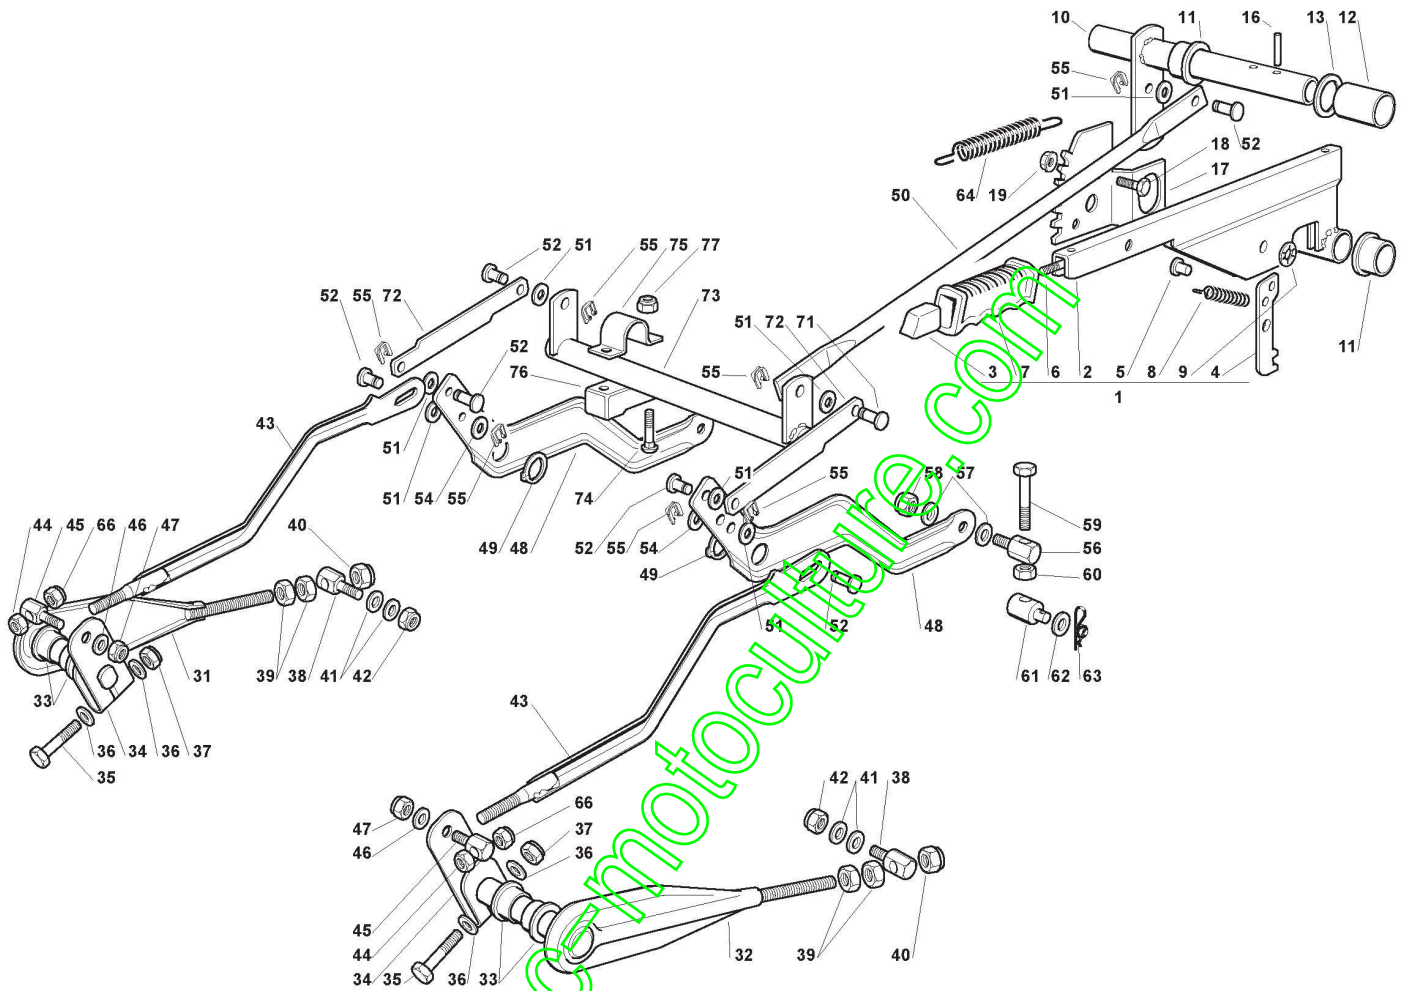

Soulevement Plateau De Coupe

Réf. N°	Q.té :	Code article	Description	Articles	De	Jusqu'à
1	1	382300002/1	Levier			
2	1	382318139/0	Levier Soulevement Plateau Coupe			
3	1	125605000/1	Poussoir			
4	1	325470901/0	Declic			
5	1	125510011/0	Pivot			
6	1	125033002/0	Tige			
7	1	125394504/1	Poignée			
8	1	125430208/0	Ressort			
9	1	112604899/0	Fixateur A Couronne			
10	1	382000551/0	Axe			
11	2	122034523/0	Douille			
12	1	125160025/0	Entretoise			
13	1	322672153/0	Rondelle Antifriction			
16	2	112620206/0	Goupille			
17	1	325735506/1	Secteur, Gauche			
18	2	112792611/0	Vis			
19	2	112293201/0	Ecrou			
31	1	382318155/0	Front Right Fulcrum Lever			
32	1	382318157/0	Point D'Appui			
33	4	125040605/0	Douille			
34	2	325318161/0	Levier			
35	2	112691700/0	Vis			
36	4	112521350/0	Rondelle			
37	2	112155000/0	Ecrou			
38	2	125510056/0	Pivot			
39	4	112295200/0	Ecrou			
40	2	112156602/0	Ecrou			
41	4	325670008/1	Rondelle			
42	2	112156602/0	Ecrou			
43	2	382000477/2	Ens. Tige De Connexion			
44	2	112155000/0	Ecrou			
45	2	125510055/0	Pivot			
46	2	112521350/0	Rondelle			
47	2	112155000/0	Ecrou			
48	2	325318153/1	Levier Arriere			
49	2	112609255/0	Seeger			
50	1	325033071/0	Tige			
51	7	325670011/0	Rondelle Antifriction			
52	7	125510117/0	Pivot			
54	2	112521350/0	Rondelle			
55	7	112436050/0	Plaquette			
56	2	125510056/0	Pivot			
57	4	325670008/1	Rondelle			
58	2	112156602/0	Ecrou			
59	2	112794980/0	Vis			
60	2	112295200/0	Ecrou			
61	2	125510070/0	Pivot			
62	2	112523090/0	Rondelle