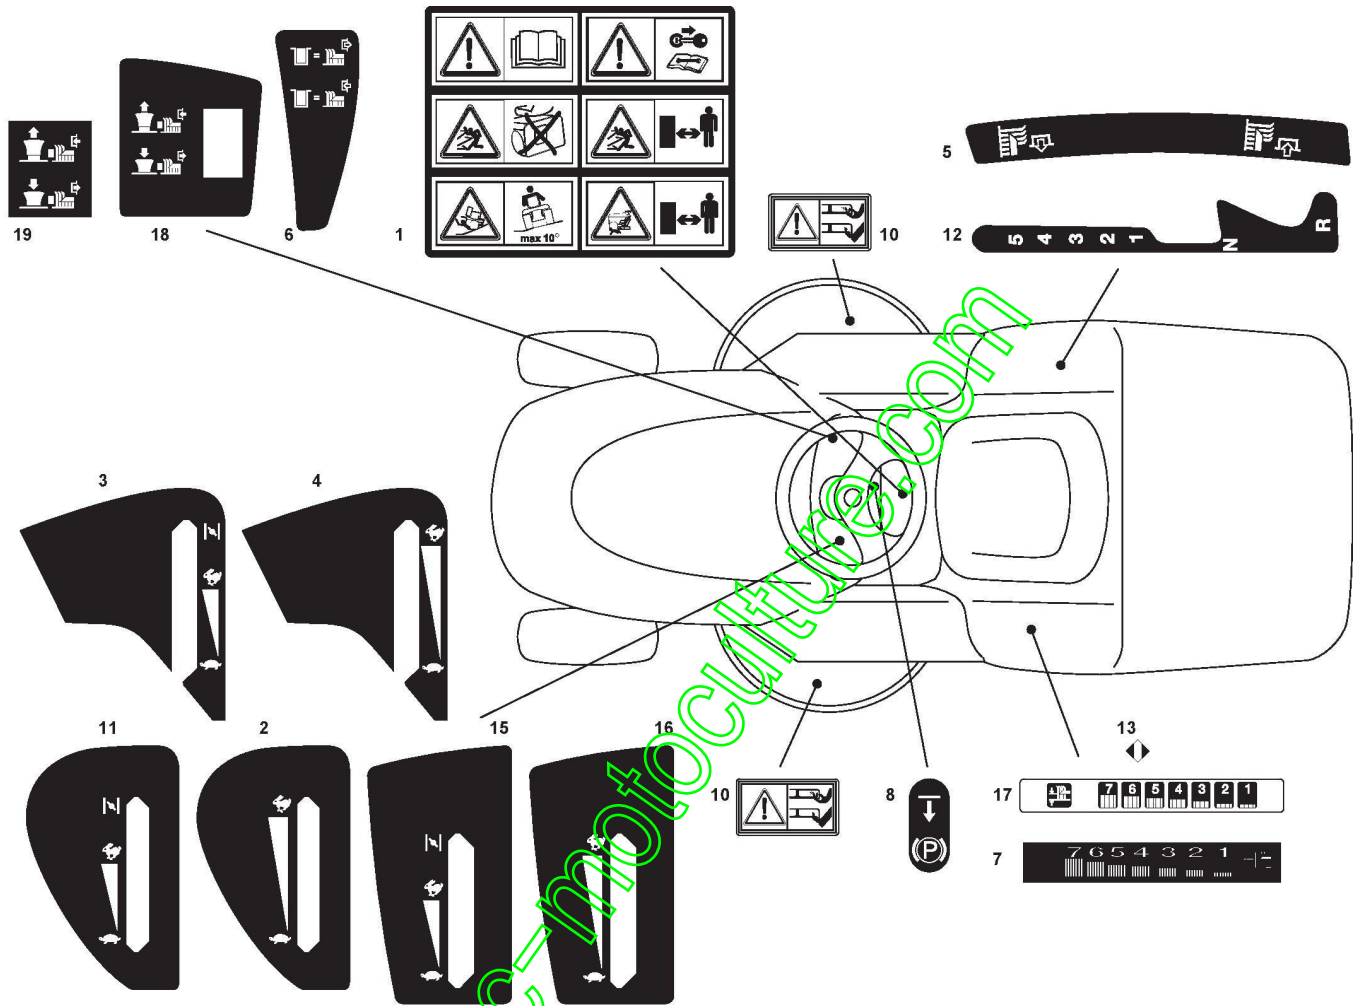

Etiquettes

Réf. N°	Q.té :	Code article	Description	Articles	De	Jusqu'à
1	1	114357190/0	Etiquette			To
1	1	114357428/1	Etiquette		From	31-August-2008
2	1	114356756/1	Etiquette d'accélérateur			To
2	1	114356756/2	Etiquette d'accélérateur		From	31-August-2003
7	1	114357905/0	Etiquette			
8	1	114357526/0	Etiquette			To
8	1	114357526/1	Etiquette Frein De Stationnement		From	
10	2	114356699/0	Etiquette De Plaque De Danger		01-September-2007	To
10	2	114356699/1	Etiquette De Plaque De Danger		From	
11	1	114356754/1	Etiquette D'Accélérateur		01-September-2009	
13	1	114357913/0	Etiquette De Levage Plat			
19	1	114360912/0	Etiquette D'Engagement D'Embrayage			

www.emc-motoculture.com