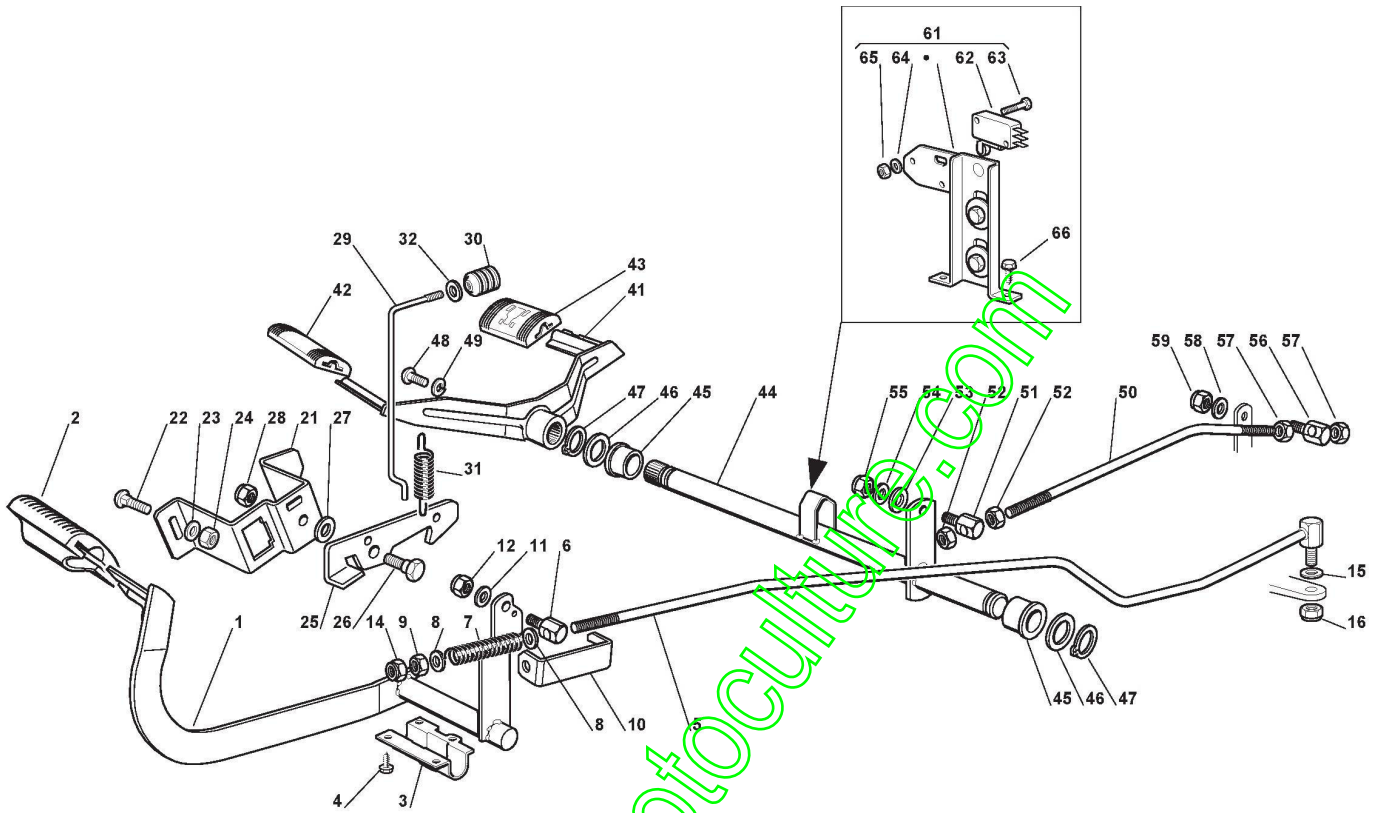

www.emc-motoculture.com

Commande Frein Et Boite De Vitesse

Réf. N°	Q.té :	Code article	Description	Articles	De	Jusqu'à
61	1	382394853/0	Micro. Ens.			
62	1	119410609/0	Microinterrupteur			
63	2	112735602/0	Vis			
64	2	112581100/0	Grower			
65	2	112290791/0	Ecrou			
66	2	112735110/0	Vis			

www.emc-motoculture.com