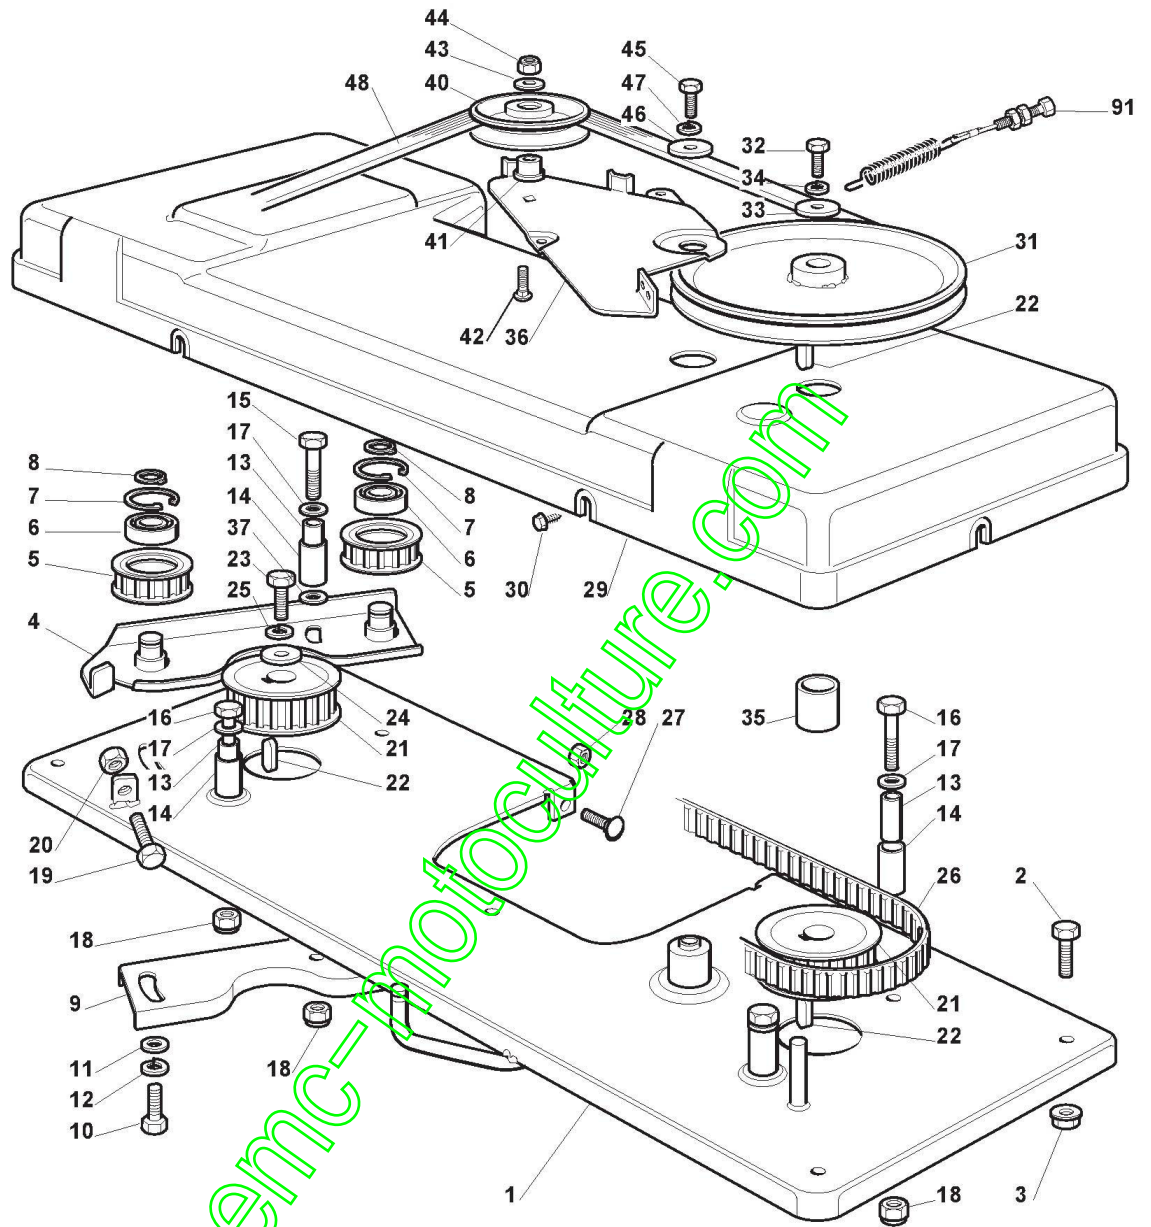

Embrayage des Lames

Réf. N°	Q.té :	Code article	Description	Articles	De	Jusqu'à
1	1	382547003/2	Plaque Transmission			
2	4	112792611/0	Vis			
3	4	112293201/0	Ecrou			
4	1	382785084/1	Support			
5	2	125601559/1	Poulie			
6	2	119216033/1	Roulement			
7	2	112610800/0	Anneau Ressort			
8	2	112609200/0	Seeger			
9	1	325650037/0	Reinforcement Poulie			
10	2	112793102/0	Vis			
11	2	112521350/0	Rondelle			
12	2	112583500/0	Grower			
13	4	125160003/0	Entretoise			
14	4	125038000/0	Douille			
15	1	112691700/0	Vis			
16	3	112691200/0	Vis			
17	4	112521350/0	Rondelle			
18	4	112155000/0	Ecrou			
19	1	112793900/0	Vis			
20	1	112293200/0	Ecrou			
21	2	125601560/0	Poulie			
22	3	112139480/0	Clavette			
23	1	112793102/0	Vis			
24	1	125670007/0	Rondelle			
25	1	112583500/0	Grower			
26	1	135065605/0	Courroie			
27	3	112815200/0	Vis			
28	3	112292102/0	Ecrou			
29	1	325060128/0	Carter			
30	6	112735110/0	Vis			
31	1	125601550/0	Poulie			
32	1	112793102/0	Vis			
33	1	125670007/0	Rondelle			
34	1	112583500/0	Grower			
35	1	125160002/0	Entretoise			
36	1	325318115/1	Lever			
37	1	112523060/0	Rondelle			
40	1	125601555/0	Poulie	Bearing hole ø16		
41	1	125160007/0	Entretoise			To
41	1	125160007/1	Entretoise		From	31-August-2010
42	1	112818900/0	Vis			
43	1	112523060/0	Rondelle			
44	1	112155000/0	Ecrou			
45	1	112793102/0	Vis			
46	1	112523070/0	Rondelle			
47	1	112583500/0	Grower			
48	1	135062811/0	Courroie	V-Belt		
48	1	135062813/0	Courroie	Kevlar