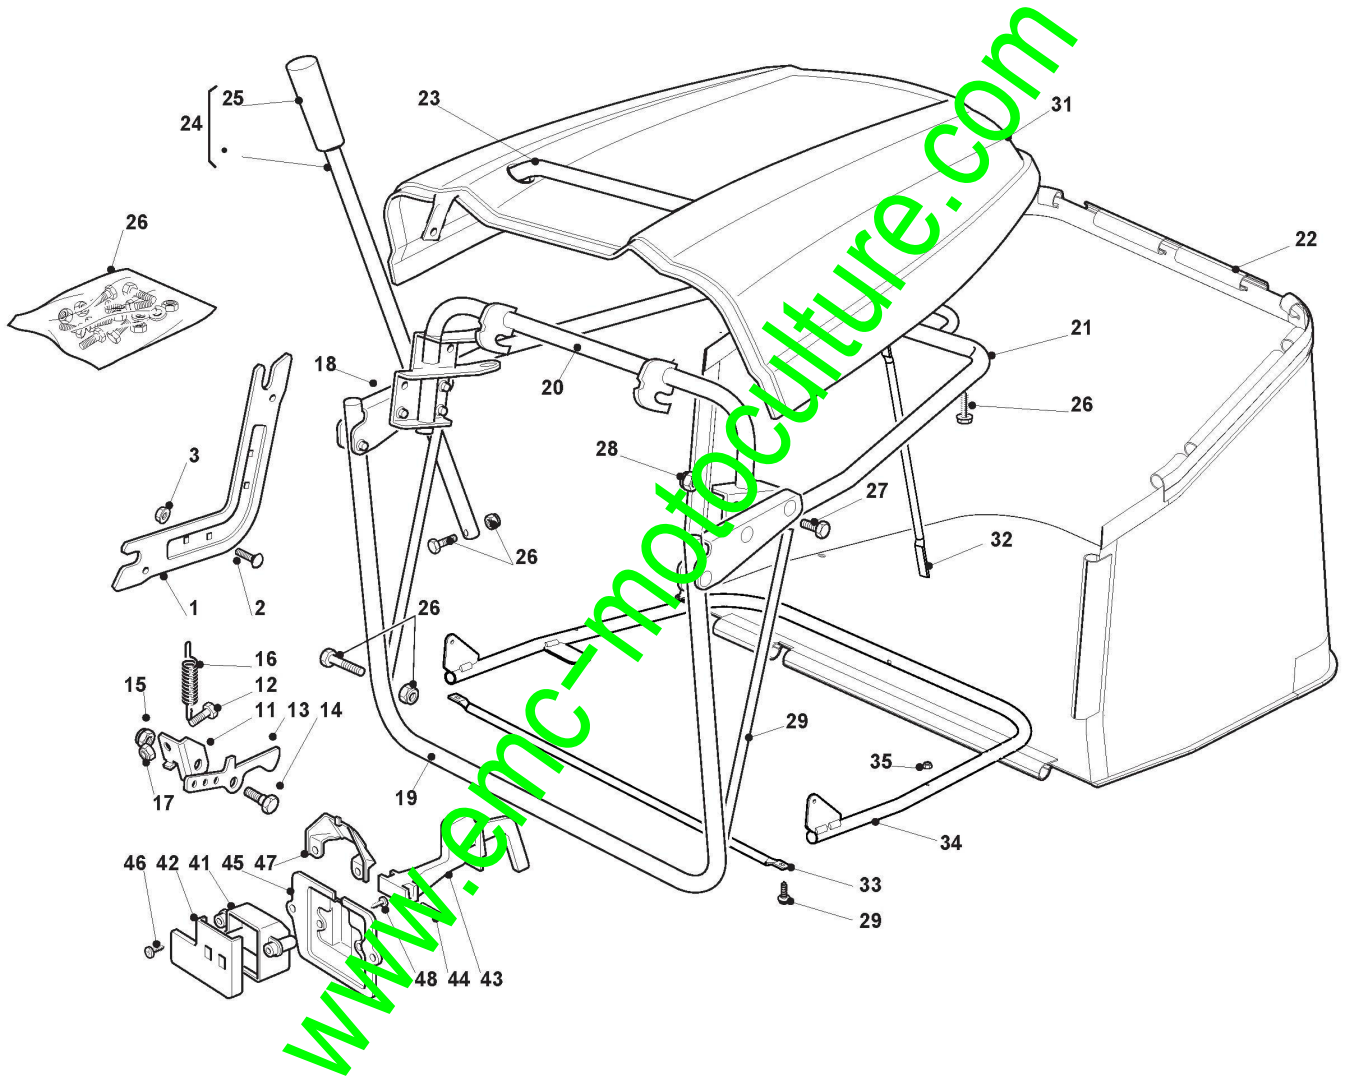

Sac De Ramassage High End - 290 lt

Réf. N°	Q.té :	Code article	Description	Articles	De	Jusqu'à
1	2	325785275/0	Support			
2	4	112818690/0	Vis			To
2	4	9897-0820-16	Vis		From	
3	4	112293201/0	Ecrou		01-Septem	
11	1	325755031/2	Equerre-Support		ber-2017	
12	1	112727796/0	Vis			
13	1	325774315/1	Etrier			
14	1	125510080/2	Pivot			
15	1	112292102/0	Ecrou			
16	1	122450432/0	Ressort			
17	1	112154330/0	Ecrou			
18	2	382774251/0	Etrier			
19	1	382800099/0	Chassis Bac De Ramassage			
20	1	382800103/0	Cadre			
21	1	382800101/1	Chassis Avant			
22	1	182105921/0	Bac	Black without Logo		
23	1	382394003/0	Poignee Anterieure			
24	1	382869023/0	Tige			
25	1	125394508/0	Poignée			
26	1	382180138/0	Dotation Visserie			
27	4	112815240/0	Vis			
28	8	112154510/0	Ecrou			
29	2	325650115/0	Renforcement			
31	1	325110320/0	Couvre-Bac Rouge	Light Red		
32	1	325033049/1	Tige			
33	1	382650043/0	Renforcement Inferieure			
34	1	382800173/0	Cadre			
35	4	112154510/0	Ecrou			
41	1	125600041/0	Grassc.Full Micro Protection Top-F			
42	1	125600042/0	Grasscatcher Micro Prot Cover			
43	1	125318124/0	Levier Microint.			
44	1	112400030/0	Pivot			
45	1	325785272/0	Protection Micro			To
45	1	325785272/1	Protection Micro		From	31-August-
46	1	112728510/0	Vis			2017
47	1	125600048/0	Couvercle Micro			
48	2	112735110/0	Vis			

www.eric-motoculture.com