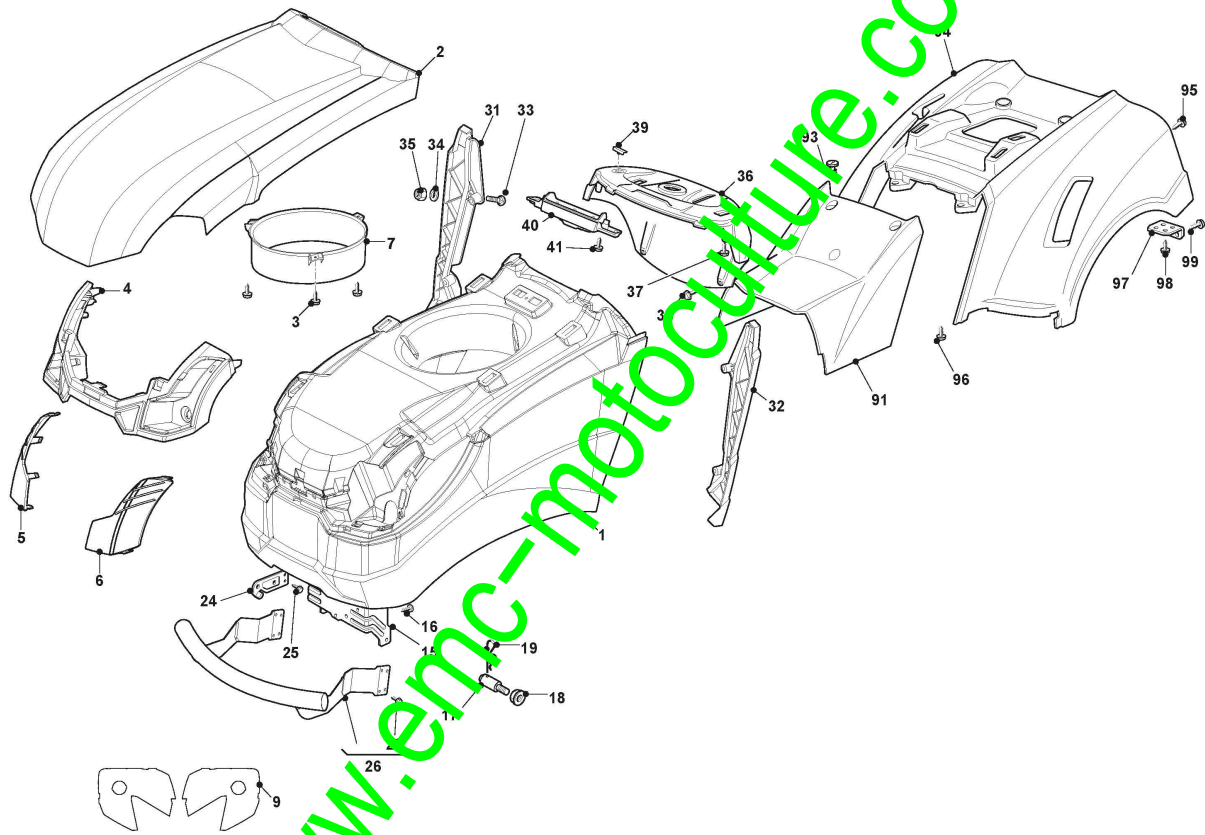

www.emc-motoculture.com

Carrosserie

Réf. N°	Q.té :	Code article	Description	Articles	De	Jusqu'à
1	1	325076935/0	Capot Inferieure			
1	1	325076972/0	Capot Inferieure, Noir			
2	1	325076919/0	Capot Superieure Rouge			
3	3	112735110/0	Vis			
4	1	325076920/0	Couvercle Avant			
5	1	325410905/0	Panneau Phares Droit			
6	1	325410906/0	Panneau Phares Gauche			
7	1	325108074/0	Convoyeur			
9	1	114366315/0	Phares de film			
15	1	325774301/2	Support Capot			
16	5	112735404/0	Vis			
17	2	125510079/1	Pivot			To
17	2	125510169/0	Pivot		From	To
17	2	125510169/1	Pivot		01-Septem	03-March-2
18	2	112293201/0	Ecrou		ber-2021	022
19	2	124487998/0	Goupille			
24	2	325547159/1	Plaquette			
25	4	112731580/0	Vis			
26	1	382869041/0	Protection Silencieux			
28	4	112735120/0	Vis			
31	1	325599012/0	Tableau de bord, profil Droite			
32	1	325599013/0	Tableau de bord, profil Gauche			
33	4	112815210/0	Vis			
34	4	112521330/0	Rondelle			
35	4	112154510/0	Ecrou			
36	1	325120245/0	Console Noir	Black		To
36	1	325120272/0	Console	Black	From	
37	2	112728440/0	Vis		01-Septem	
38	2	112735402/0	Vis		ber-2017	
39	2	125260000/0	Protection			
40	1	325600074/0	Protection De Car			
41	2	112735402/0	Vis			
91	1	325110363/0	Couvre, Rouge	Light Red		
93	2	125580020/2	Pivot			
94	1	325110322/0	Couvre, Roues Rouge	Light Red		
95	4	112735402/0	Vis			
96	2	112735402/0	Vis			
97	2	325755041/0	Equerre-Support			
98	4	112728686/0	Vis			
99	2	112735110/0	Vis