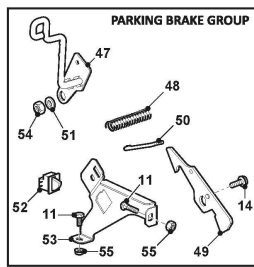

## Barre De Direction

Réf. N°	Q.té :	Code article	Description	Articles	De	Jusqu'à
1	1	325038004/0	Douille			
2	1	125520006/1	Tube De Direction			
3	1	127570050/0	Pignon			
4	1	112622650/0	Goupille			
5	1	325743000/0	Joint			
6	1	112521370/0	Rondelle			
7	1	112436030/0	Plaquette			
8	1	325785213/1	Support			
9	2	112729601/1	Vis			
12	1	112379511/0	Graisneur			
13	2	325040624/0	Douille			
15	1	125510132/0	Pivot			
16	1	325318281/0	Levier			
17	1	125670019/0	Rondelle			
18	1	325735513/0	Secteur Direction			
19	1	112523080/0	Rondelle			
20	1	112155020/0	Ecrou			
22	1	112523080/0	Rondelle			
23	1	112794950/0	Vis			
29	1	382000610/0	Barre De Direction			
30	2	112523070/0	Rondelle			
31	2	112155010/0	Ecrou			
41	1	382034036/0	Balancier Avec Douille Et Graisseur			
42	4	125034002/1	Douille			
43	2	112379511/0	Graisneur			
44	1	125160016/1	Entretoise			
45	1	112692695/0	Vis			
46	2	112523100/0	Rondelle			
47	1	112587100/0	Grower			
48	1	112295300/0	Ecrou			
49	1	382230377/0	Fuseau Droit			
49	1	382230377/1	Fuseau Droit		From	To 31-August-2012
50	1	382230379/0	Fuseau Gauche			
50	1	382230379/1	Fuseau Gauche		From	To 31-August-2012
51	2	112001000/0	Anneau Balzang			
52	1	325743000/0	Joint			
53	1	325785213/1	Support			
54	2	112791213/1	Vis			
55	2	112521330/0	Rondelle			
56	2	112154510/0	Ecrou			
57	1	125840023/0	Tirant			
58	2	122746609/0	Joint			
59	2	112156602/0	Ecrou			
60	2	112295200/0	Ecrou			