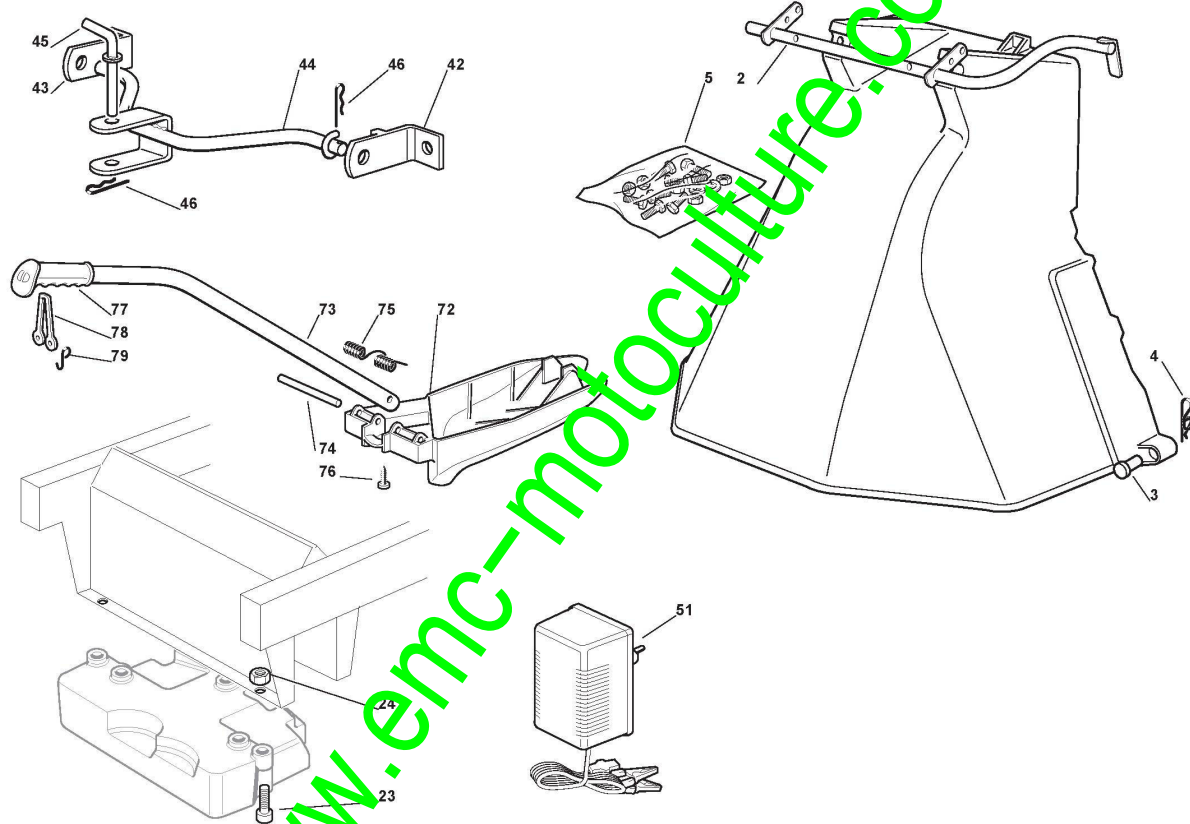

## Accessoires Sur Demande

Réf. N°	Q.té :	Code article	Description	Articles	De	Jusqu'à
2	1	382869035/0	Sopport			
3	2	125510022/0	Pivot			To
3	2	125510022/1	Pivot		From 01-Septem ber-2012	
4	2	124487998/0	Goupille			
5	1	382180062/0	Dotation Visserie			
23	3	112760520/0	Vis			
24	3	112155000/0	Ecrou			
42	1	382735502/0	Etrier			
43	1	325774213/0	Etrier			
44	1	382033117/0	Tige			
45	1	125510021/1	Pivot			
46	2	124487999/0	Goupille			
51	1	182180090/0	Chargeur De Batteries 12V 1A - CE Plugg	CE Plug		To 31-Decemb er-2021
51	1	182180091/0	Chargeur De Batteries 12V 1A - UK Plugg	BS Plug		To 31-Decemb
51	1	182180190/0	Kit de chargeur de batterie UK-CE	CE + BS Plug	From 01-January- 2022	
72	1	125140091/0	Deflecteur			
73	1	325394005/0	Guidon			
74	1	125510074/0	Pivot			
75	1	125430240/0	Ressort			
76	1	112728680/0	Vis			
77	1	325280000/1	Branche			
78	1	125840011/1	Tirant			
79	2	125253004/0	Crochet Fixage Kit Mulching			