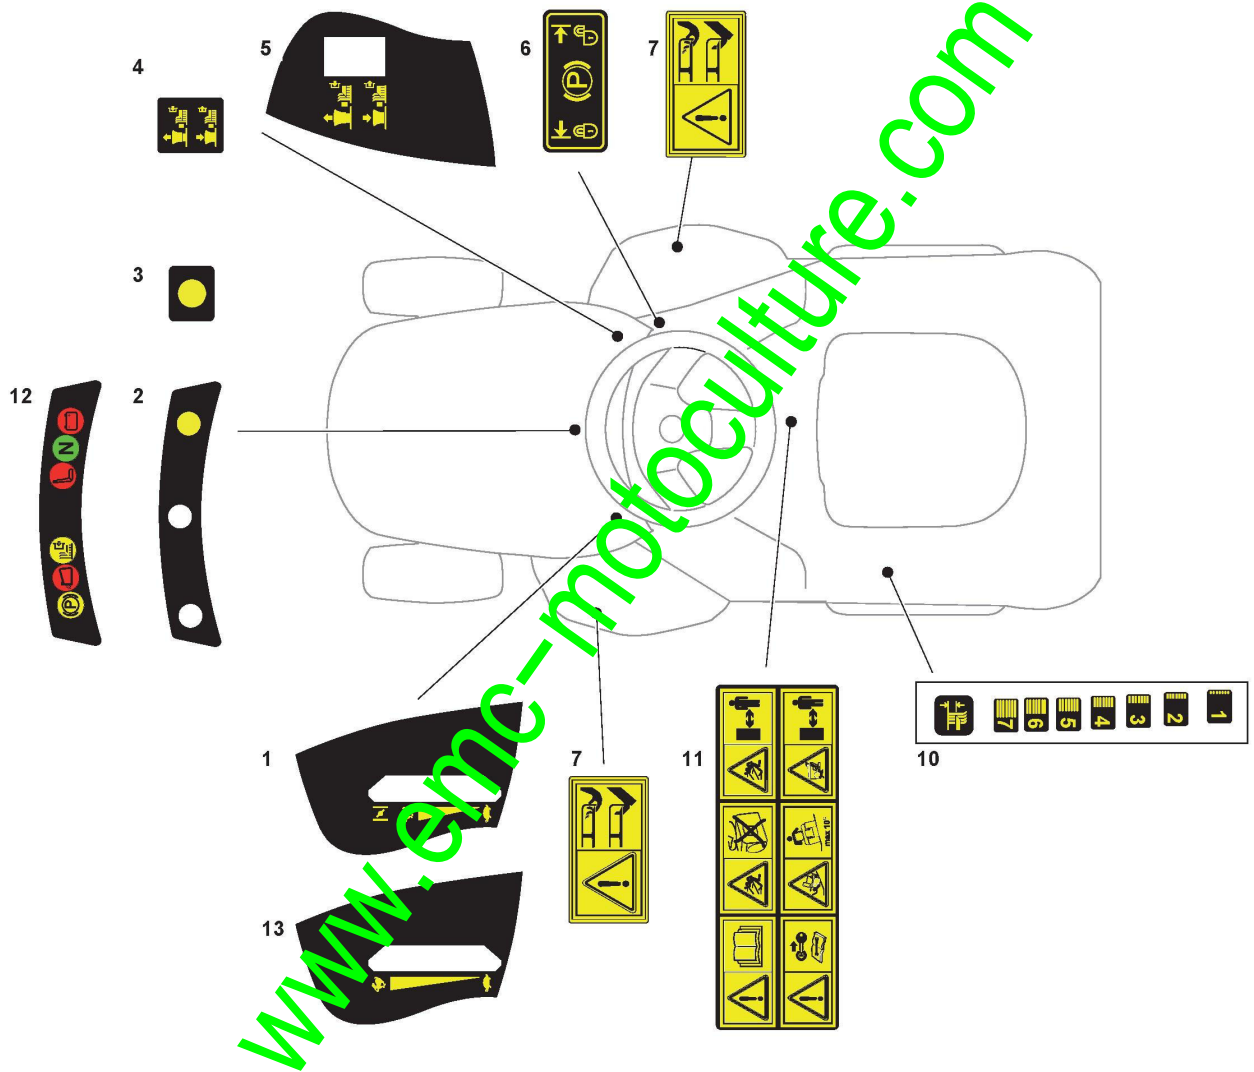

www.emc-motoculture.com

Etiquettes

Réf. N°	Q.té :	Code article	Description	Articles	De	Jusqu'à
1	1	114361440/0	Etiquette			
2	1	125420019/0	Etiquette			To
2	1	125420024/0	Etiquette		From	
3	1	125420018/0	Etiquette		01-Septem	
4	1	114361438/0	Etiquette		ber-2014	
5	1	114361439/0	Etiquette			
6	1	114361452/0	Etiquette			
7	2	114356699/1	Etiquette De Plaque De Danger			
10	1	114361441/0	Etiquette			
11	1	114361553/0	Étiquette D'Avertissement			To
11	1	114361553/1	Étiquette D'Avertissement		From	
12	1	125420020/0	Etiquette		01-Septem	
13	1	114364616/0	Etiquette		ber-2009	

www.emc-motoculture.com