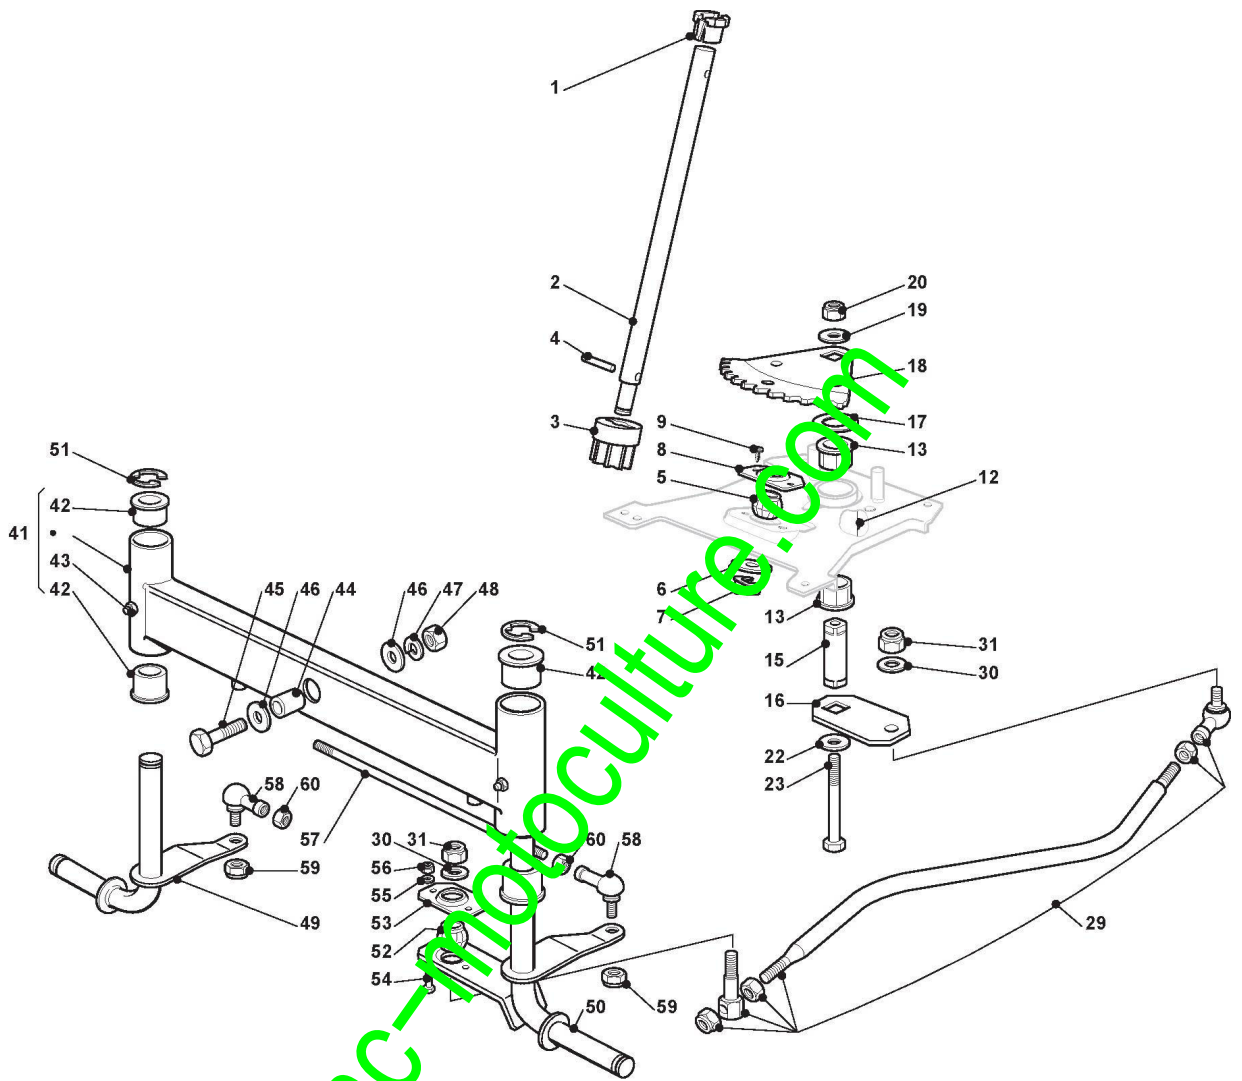

www.emc-motoculture.com

Barre De Direction

Réf. N°	Q.té :	Code article	Description	Articles	De	Jusqu'à
1	1	325038004/0	Douille			
2	1	125520006/1	Tube De Direction			
3	1	127570050/0	Pignon			
4	1	112622650/0	Goupille			
5	1	325743000/0	Joint			
6	1	112521370/0	Rondelle			
7	1	112436030/0	Plaquette			
8	1	325785213/1	Support			
9	2	112729601/1	Vis			
12	1	112379511/0	Graisneur			
13	2	325040624/0	Douille			
15	1	125510132/0	Pivot			
16	1	325318281/0	Levier			
17	1	125670019/0	Rondelle			
18	1	325735513/0	Secteur Direction			
19	1	112523080/0	Rondelle			
20	1	112155020/0	Ecrou			
22	1	112523080/0	Rondelle			
23	1	112794950/0	Vis			
29	1	382000610/0	Barre De Direction			
30	2	112523070/0	Rondelle			
31	2	112155010/0	Ecrou			
41	1	382034036/0	Balancier Avec Douille Et Graisseur			
42	4	125034002/1	Douille			
43	2	112379511/0	Graisneur			
44	1	125160016/1	Entretoise			
45	1	112692695/0	Vis			
46	2	112523100/0	Rondelle			
47	1	112587100/0	Grower			
48	1	112295300/0	Ecrou			
49	1	382230377/0	Fuseau Droit			
49	1	382230377/1	Fuseau Droit		From	To 31-August-2012
50	1	382230379/0	Fuseau Gauche			
50	1	382230379/1	Fuseau Gauche		From	To 31-August-2012
51	2	112001000/0	Anneau Balzang			
52	1	325743000/0	Joint			
53	1	325785213/1	Support			
54	2	112791213/1	Vis			
55	2	112521330/0	Rondelle			
56	2	112154510/0	Ecrou			
57	1	125840023/0	Tirant			
58	2	122746609/0	Joint			
59	2	112156602/0	Ecrou			
60	2	112295200/0	Ecrou