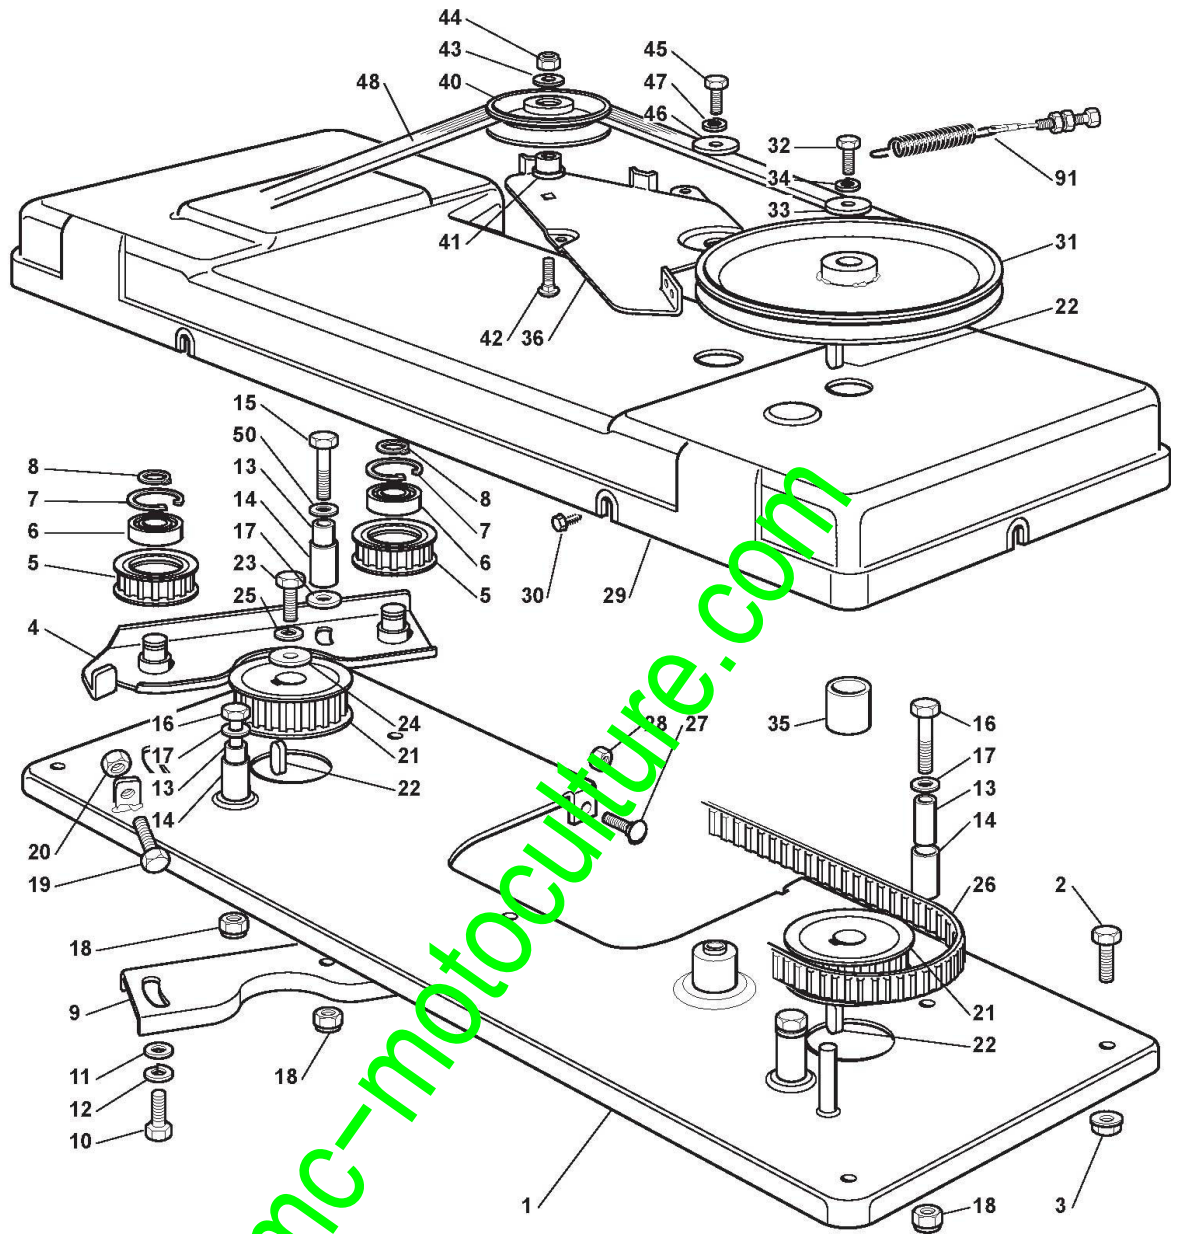

Embrayage des Lames

Réf. N°	Q.té :	Code article	Description	Articles	De	Jusqu'à
1	1	382547029/2	Plaque			To 31-August- 2017
1	1	382547029/3	Plaque		From	
2	4	112792611/0	Vis			
3	4	112293201/0	Ecrou			
4	1	382785084/1	Support			To 31-August- 2015
4	1	382785084/2	Support		From	
5	2	125601559/1	Poulie			
6	2	119216048/0	Roulement			
7	2	112610800/0	Anneau Ressort			
8	2	112609200/0	Seeger			
9	1	325650037/0	Reinforcement Poulie			To 31-August- 2015
9	1	325650037/1	Reinforcement Poulie		From	
10	2	112793102/0	Vis			
11	2	112521350/0	Rondelle			
12	2	112583500/0	Grower			
13	4	125160003/1	Entretoise			To
13	4	125160003/2	Entretoise		From	
14	4	125038000/0	Douille		01-Septem ber-2014	
15	1	112691700/0	Vis			
16	3	112691200/0	Vis			
17	4	112521350/0	Rondelle			
18	4	112155000/0	Ecrou			
19	1	112793900/0	Vis			
20	1	112293200/0	Ecrou			
21	2	125601560/0	Poulie			
22	3	112139480/0	Clavette			
23	1	112793102/0	Vis			
24	1	125670007/0	Rondelle			
25	1	112583500/0	Grower			
26	1	135065605/0	Courroie			
27	3	112815200/0	Vis			
28	3	112292102/0	Ecrou			
29	1	125060100/3	Protection			
30	6	112735110/0	Vis			
31	1	125601550/0	Poulie			
32	1	112793102/0	Vis			
33	1	125670007/0	Rondelle			
34	1	112583500/0	Grower			
35	1	125160002/0	Entretoise			To 31-August- 2015
35	1	125160002/1	Entretoise		From	
36	1	325318115/1	Levier			To 31-August- 2015
36	1	325318115/2	Levier Frein		From	
40	1	125601555/0	Poulie	Bearing hole ø16		To 31-August- 2013
40	1	325601599/0	Poulie	Bearing hole ø15	From	
41	1	125160007/0	Entretoise			To 31-August- 2010
41	1	125160007/1	Entretoise		From	
41	1	125160079/0	Entretoise		From	
42	1	112818900/0	Vis		01-Septem ber-2013	

www.emc-motoculture.com