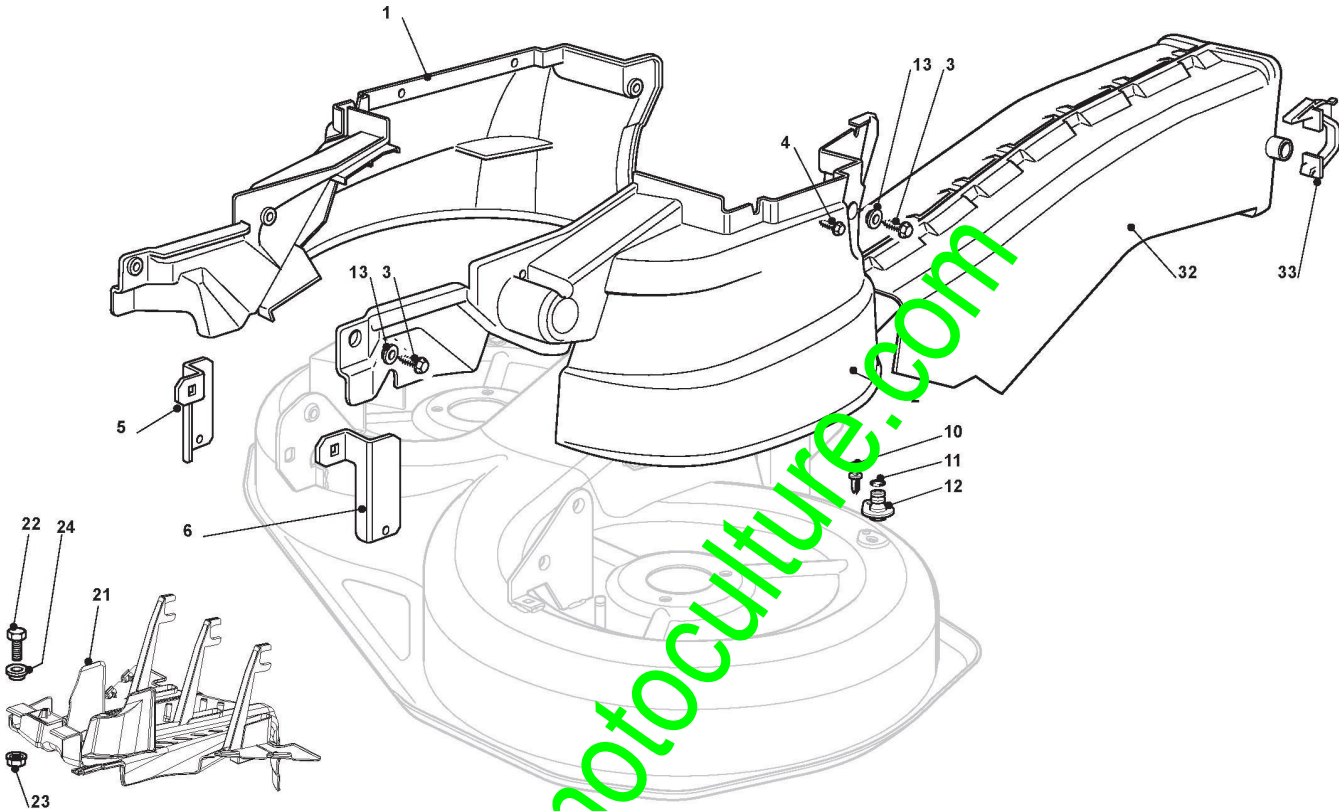

Protections Et Convoyeur

Réf. N°	Q.té :	Code article	Description	Articles	De	Jusqu'à
1	1	325060156/1	Carter Protection Courroie Droit			To 31-August- 2014
1	1	325060156/2	Carter Protection Courroie Droit		From 01-Septem	
2	1	325060157/0	Carter Protection Courroie Gauche			To 31-August- 2014
2	1	325060157/1	Carter Protection Courroie Gauche		From 01-Septem	
3	6	125943011/0	Vis			To 31-August- 2016
3	6	125943014/0	Vis		From	
4	4	112735120/0	Vis			
5	1	325774381/0	Etrier			
6	1	325774383/0	Etrier			
10	2	112500030/0	Rivet			
11	2	119035000/0	Joint Or			
12	2	125033060/0	Attaque Lavage Plateau De Coupe			
13	6	112604899/0	Fixateur A Couronne			
21	1	325060160/0	Protection Courroie			
22	2	112791400/0	Vis			
23	2	112154510/0	Ecrou			
24	2	112521330/0	Rondelle			
32	2	382108021/0	Convoyeur			
33	2	325774373/0	Etrier			

www.emc-motoculture.com