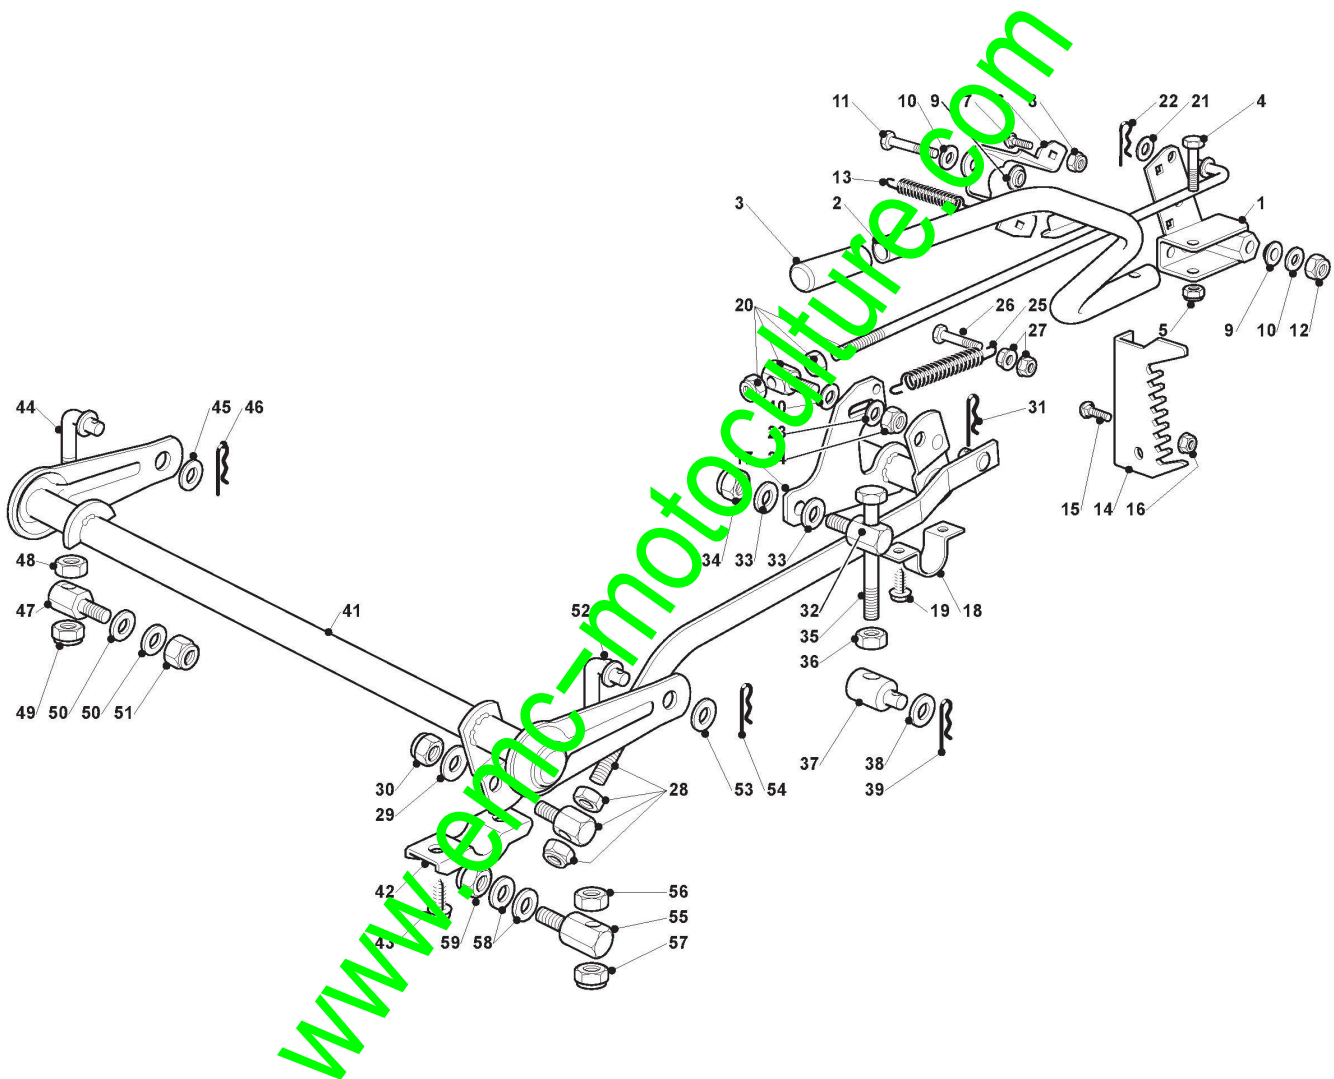

Soulevement Plateau De Coupe

Réf. N°	Q.té :	Code article	Description	Articles	De	Jusqu'à
1	1	382774249/0	Etrier			
2	1	382318219/1	Levier			
3	1	325394535/0	Poignée			
4	1	112674700/0	Vis			
5	1	112154510/0	Ecrou			
6	1	325650113/0	Plaquette			
7	2	112818690/0	Vis			To 31-August- 2017
7	2	9897-0820-16	Vis		From	
8	2	112155000/0	Ecrou			
9	2	122041980/0	Douille			
10	2	112523060/0	Rondelle			
11	1	112691600/0	Vis			
12	1	112155000/0	Ecrou			
13	1	125430259/0	Ressort			
14	1	325735511/0	Secteur			
15	2	112818690/0	Vis			To
15	2	9897-0820-16	Vis		From	
16	2	112293201/0	Ecrou		01-Septem ber-2017	
17	1	382000387/0	Axe			
18	2	325547041/1	Plaquette			
19	4	112731580/0	Vis			
20	1	382000618/0	Tige			
21	1	325670011/0	Rondelle Antifriction			
22	1	124487997/0	Goupille		From	
22	1	124487998/0	Goupille			To 31-August- 2013
23	1	112523040/0	Rondelle			
24	1	112154210/0	Ecrou			
25	1	122446402/0	Ressort			To
25	1	122446402/1	Ressort		From	
26	1	112792410/0	Vis		01-Septem ber-2012	
27	2	112292102/0	Ecrou			
28	1	382000589/0	Tige De Connexion			
29	2	325670008/1	Rondelle			
30	1	112156602/0	Ecrou			
31	1	124487998/0	Goupille			
32	1	125510070/0	Pivot			
33	2	325670008/1	Rondelle			
34	1	112156602/0	Ecrou			
35	2	125840031/0	Tirant			To
35	2	125840031/1	Tirant		From	
36	2	112295200/0	Ecrou			
37	2	125510070/0	Pivot			
38	2	112523090/0	Rondelle			
39	2	124487998/0	Goupille			
40	2	112521360/0	Rondelle			
41	1	382000587/0	Axe			
42	2	327546015/1	Plaque			To
42	2	327546015/2	Plaquette		From 01-Septem	31-August- 2013