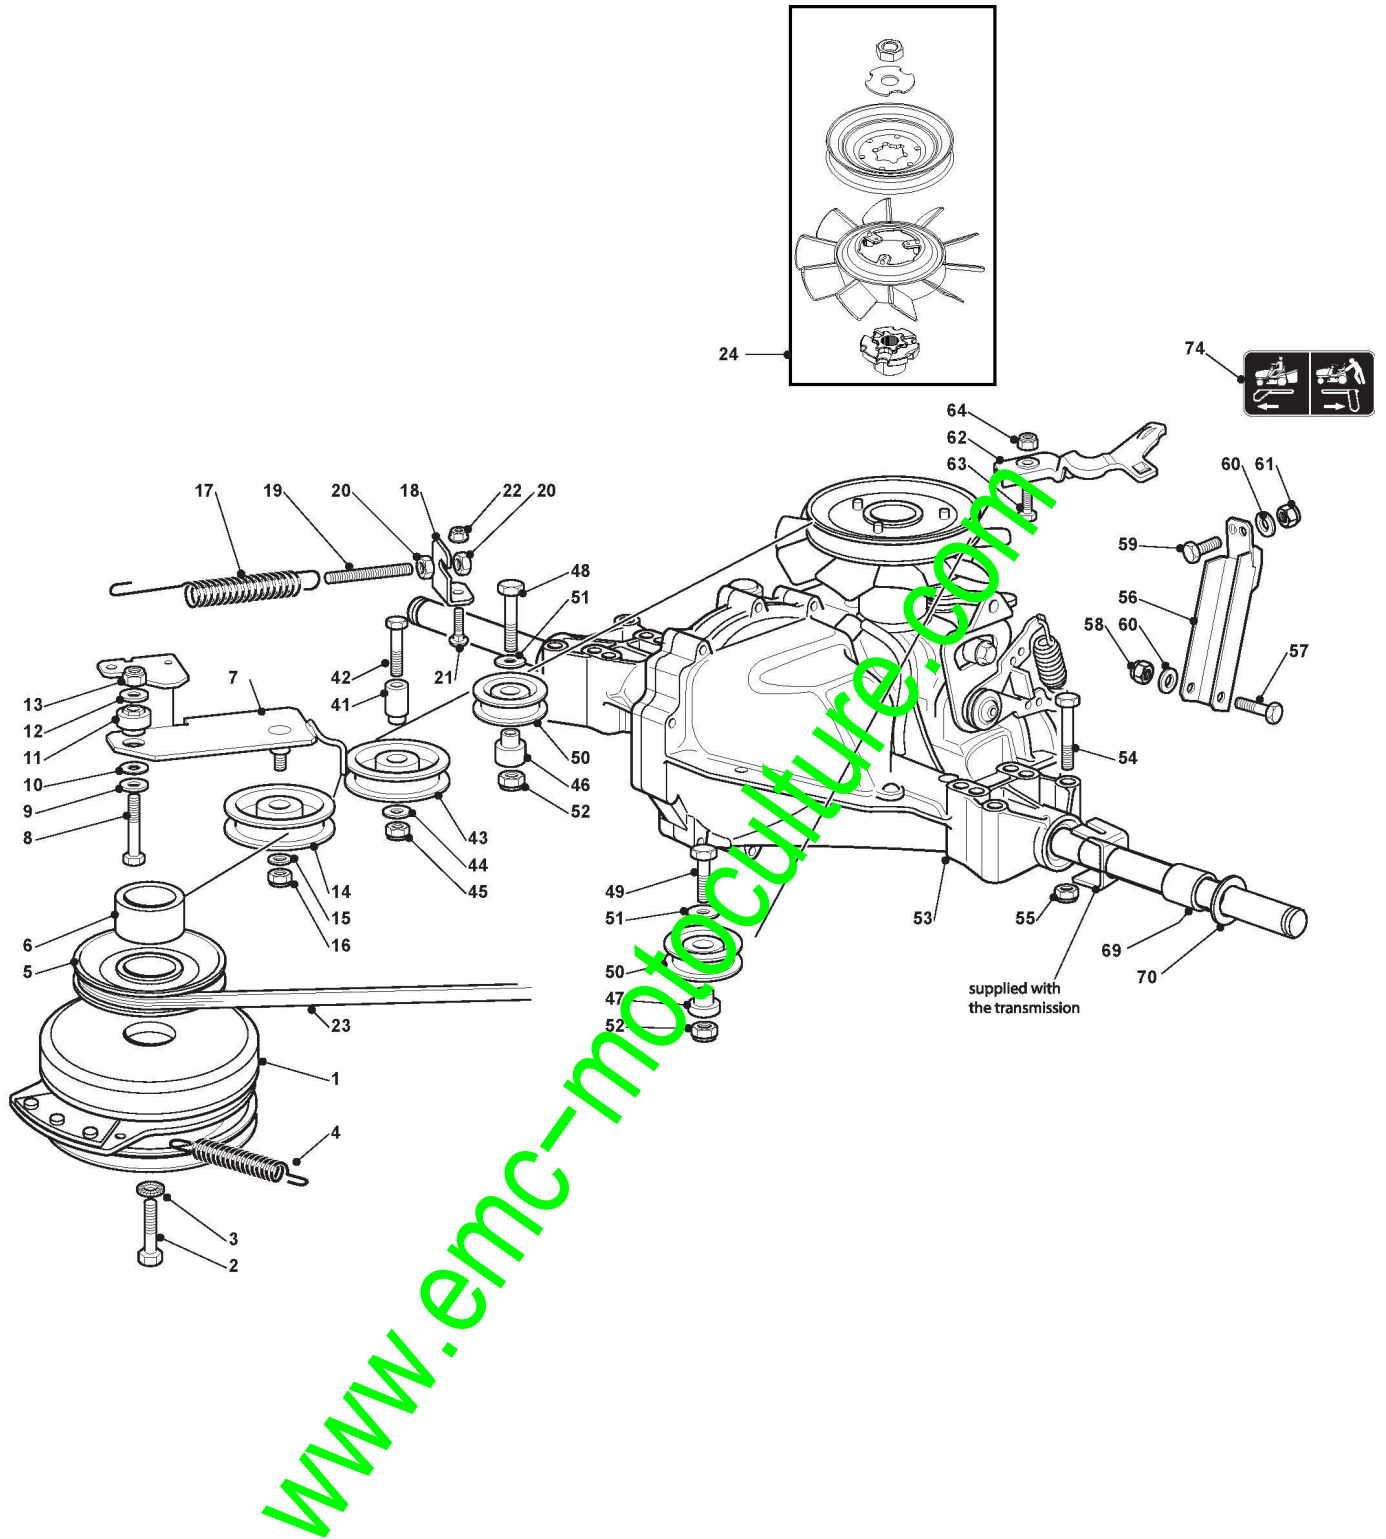

Transmission avec Embrayage Electromagnétique

Réf. N°	Q.té :	Code article	Description	Articles	De	Jusqu'à
57	1	112691700/0	Vis			
58	1	112155000/0	Ecrou			
59	1	112793701/0	Vis			
60	2	112523060/0	Rondelle			
61	1	112155000/0	Ecrou			
62	1	325318257/0	Levier			
63	1	112791213/1	Vis			
64	1	112154210/0	Ecrou			
69	2	125160058/0	Entretoise			
70	2	125670005/1	Rondelle			To
70	2	125670005/2	Rondelle		From	31-August-2014
74	1	114361451/0	Etiquette			

www.emc-motoculture.com