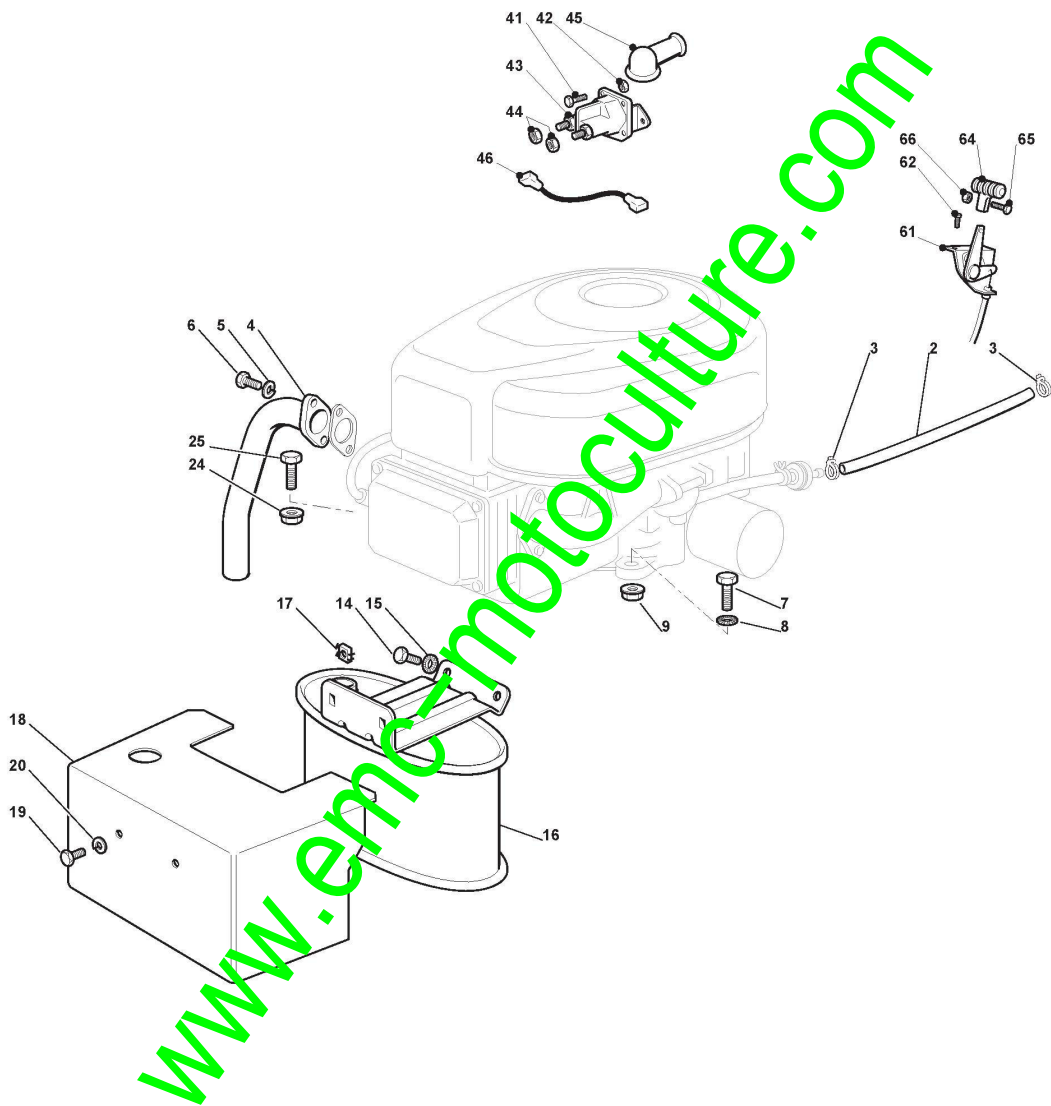

Moteur - B&S 15,5-16,5-18,5 Hp

Réf. N°	Q.té :	Code article	Description	Articles	De	Jusqu'à
2	1	325869057/0	Tube De Connexion			
3	2	118375051/1	Fixation De Cable			
4	1	118738206/0	Tuyau de raccord d'échappement			
5	2	112583500/0	Grower			
6	2	112735530/0	Vis			
7	1	112691115/0	Vis			
8	1	112540260/0	Rondelle			
9	1	112154210/0	Ecrou			
14	2	112793102/0	Vis			
15	2	112540260/0	Rondelle			
16	1	182750010/0	Silencieux			
17	2	112360425/0	Ecrou			
18	1	382598009/2	Protection Silencieux			
19	2	112792611/0	Vis			
20	2	112583500/0	Grower			
24	3	112154210/0	Ecrou			
25	3	112735108/1	Vis			
41	2	112791213/1	Vis			
42	2	112292102/0	Ecrou			
43	1	118736110/0	Relais D'Allumage			To
43	1	118736113/0	Relais D'Allumage		From 01-Septem ber-2015	To
44	2	112360352/0	Ecrou			To
44	2	112361005/0	Ecrou		From 01-Septem ber-2015	To
45	1	118564861/1	Capuchon			To
45	1	118564861/2	Capuchon			
46	1	125065017/0	Cable			
61	1	182000200/1	Câble Accélérateur			
62	2	125943012/0	Vis			
64	1	325592000/0	Pommeau			To
64	1	325592000/1	Poignee		From	31-August- 2013
65	1	112726388/0	Vis			
66	1	112290800/0	Ecrou			

www.emc-motoculture.com