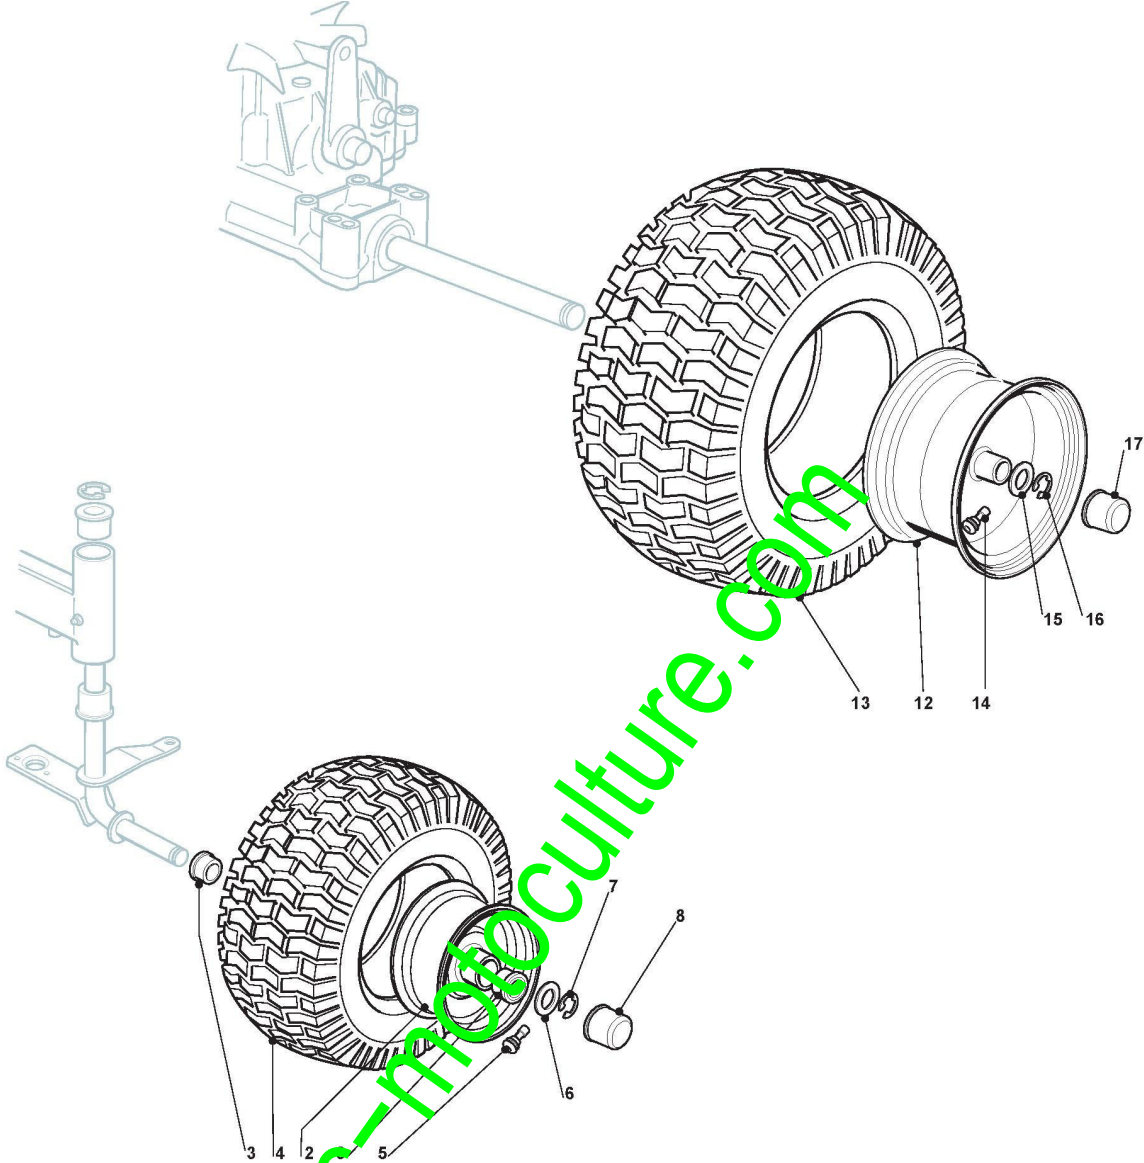

Roues

Réf. N°	Q.té :	Code article	Description	Articles	De	Jusqu'à
2	2	182000598/0	Bandage Roue			
3	4	125122200/2	Roulement			
4	2	125590019/0	Pneu 15x6.00-6 P512 WANDA	15X6.00-6 PR2 TL P512 WANDA	From 01-September-2015	
4	2	125590020/0	Pneu 15x6.00-6 P519 WANDA	15X6.00-6 PR2 TL P519 WANDA		
4	2	127590066/0	Pneu 15x6.00-6 WANDA	15x6.00-6 WANDA		To 31-August-2015
5	2	125950000/0	Vanne			
6	2	125670005/1	Rondelle			To 31-August-2014
6	2	125670005/2	Rondelle		From	
7	2	112001000/0	Anneau Benzing			
8	2	122110230/0	Couvre Moyeu			
12	2	182000599/0	Bandage Roue			
13	2	125590001/0	Pneu Arriere	18X8.50-8 2 TELE CARLISLE		To
13	2	125590015/0	Pneu 18x8.50-8 P332 WANDA	18X8.50-8 WANDA		
13	2	125590021/0	Pneu 18x8.50-8 P512 WANDA	18X8.50-8 PR2 TL P512 WANDA	From	
14	2	125950000/0	Vanne			
15	2	125670005/1	Rondelle			To
15	2	125670005/2	Rondelle		From 01-September-2014	
16	2	112001010/0	Anneau Benzing			
17	2	122110230/0	Couvre Moyeu			

www.emc-motoculture.com