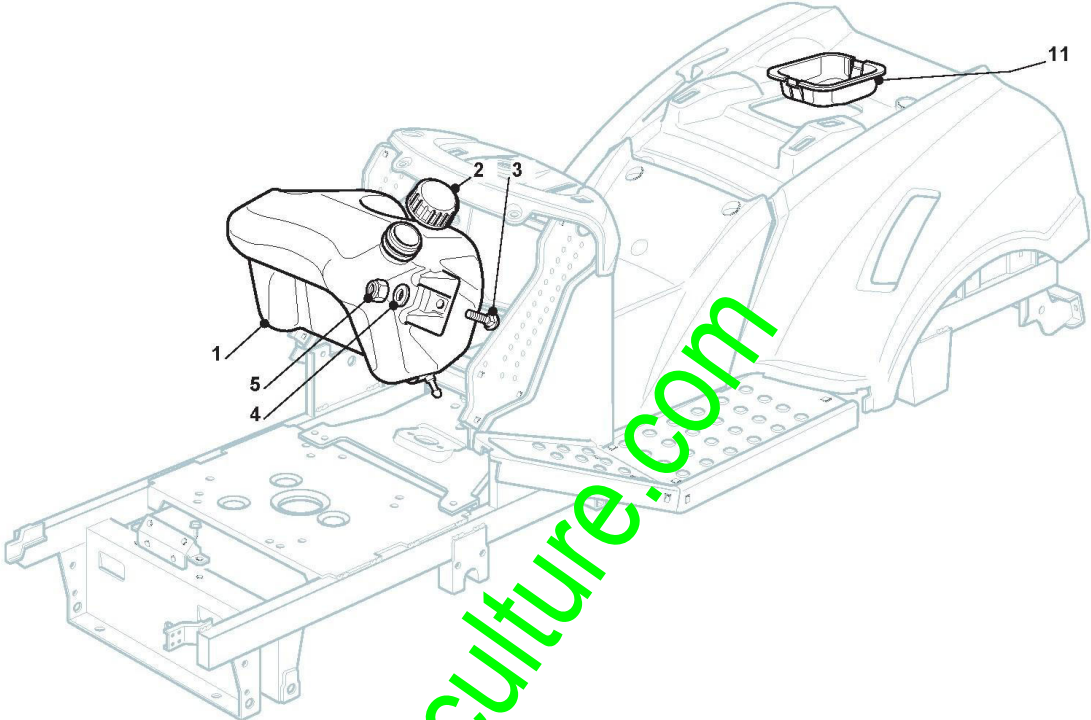

www.emc-motoculture.com

Reservoir 5,5 Lt

Réf. N°	Q.té :	Code article	Description	Articles	De	Jusqu'à
1	1	325735128/0	Reservoir			
2	1	125795000/0	Bouchon			To
2	1	125795000/1	Bouchon Reservoir		From	
3	2	112815210/0	Vis		01-Septem	
4	2	325160039/0	Entretoise		ber-2003	
5	2	112154510/0	Ecrou			
11	1	325207176/0	Cuvette			

www.emc-motoculture.com