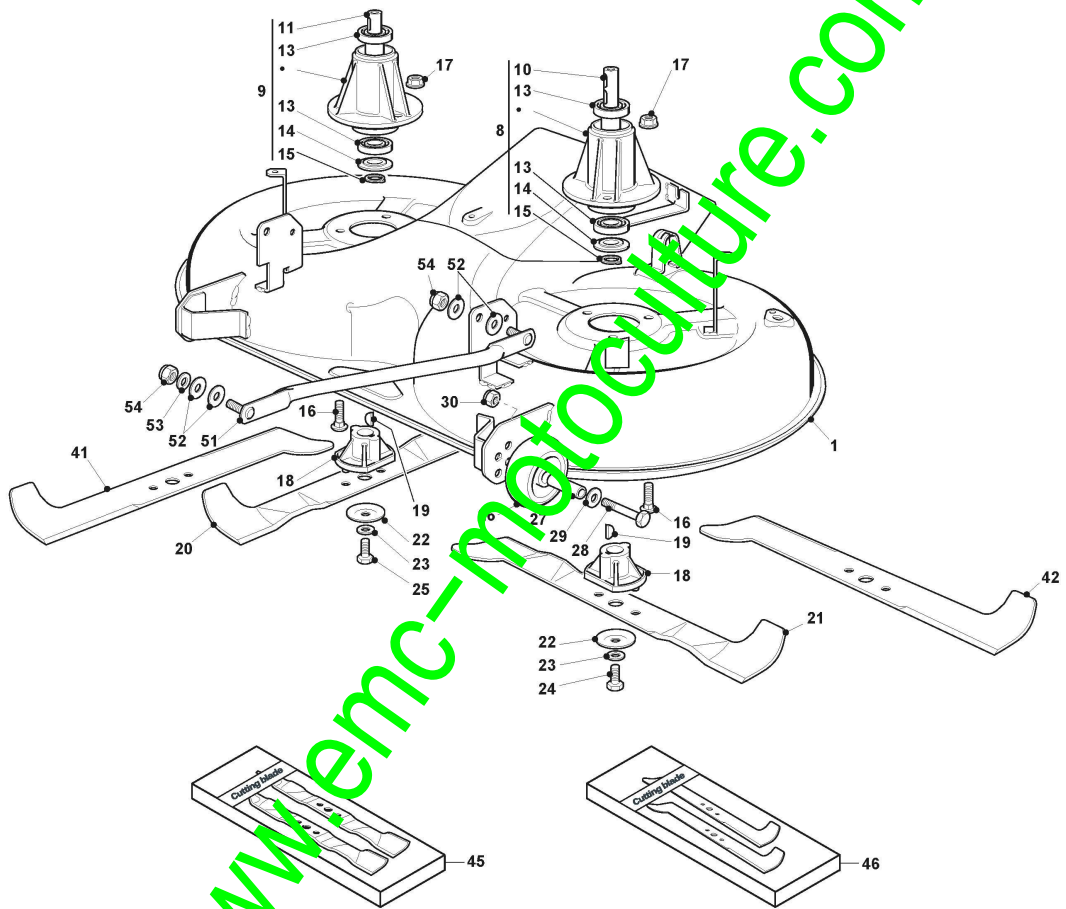

Plateau De Coupe

Réf. N°	Q.té :	Code article	Description	Articles	De	Jusqu'à
1	1	382564151/0	Plateau De Coupe Noir			
8	1	382207200/1	Ens. Flange Arbre Lame Principal			To 31-August-
8	1	382207200/1LC	Ens. Flange Arbre Lame Principal		From 01-September-2018	To 31-August-
9	1	382207201/2	Ens. Flange Arbre Lame Secondaire			To 31-August-
9	1	382207201/2LC	Ens. Flange Arbre Lame Secondaire		From 01-September-2018	
10	1	125020800/1	Arbre Lame Principal			
11	1	125020801/2	Arbre Lame Secondaire			
13	4	119216047/0	Roulement			
14	2	325160501/0	Protege-Poussiere			To 31-December-2018
14	2	325160501/1	Protege-Poussiere		From 01-September-2016	
15	2	112609260/0	Seeger			
16	6	112818700/0	Vis			To 31-December-2018
16	6	9959-0825-16	Vis		From 01-September-2016	
17	6	112154210/0	Ecrou			
18	2	1134-9159-01	Moyeu Lame	with STIGA Pack		
18	2	125463200/0	Moyeu Lame	without Pack		
19	2	112139100/0	Languette			
20	1	182004348/0	Lame Droit Mulching, Aillettee			
21	1	182004347/0	Lame Gauche Mulching, Aillettee			
22	2	122160400/0	Disque Elastique			
23	2	112523080/0	Rondelle			
24	1	112735694/0	Vis			
25	1	112735695/1	Vis			
26	2	182700001/0	Roulettes Antiscalp			
27	2	125510072/1	Pivot			
28	2	112692050/0	Vis			
29	2	112523060/0	Rondelle			
30	2	112293201/0	Ecrou			
41	1	182004341/1	Lame Droit, Aillettee			
42	1	182004340/1	Lame Gauche, Aillettee			
45	1	1134-9227-01	Lames, Mulching	Stiga Packed into 182004347/0 + 182004348/0		
46	1	1134-9228-01	Lames, Aillettee	Stiga Packed into 182004341/1 + 182004340/1		
51	2	382000474/1	Tige Balancier			
52	8	325670008/1	Rondelle			
53	2	112523060/0	Rondelle			
54	4	112156602/0	Ecrou			

www.emc-motoculture.com