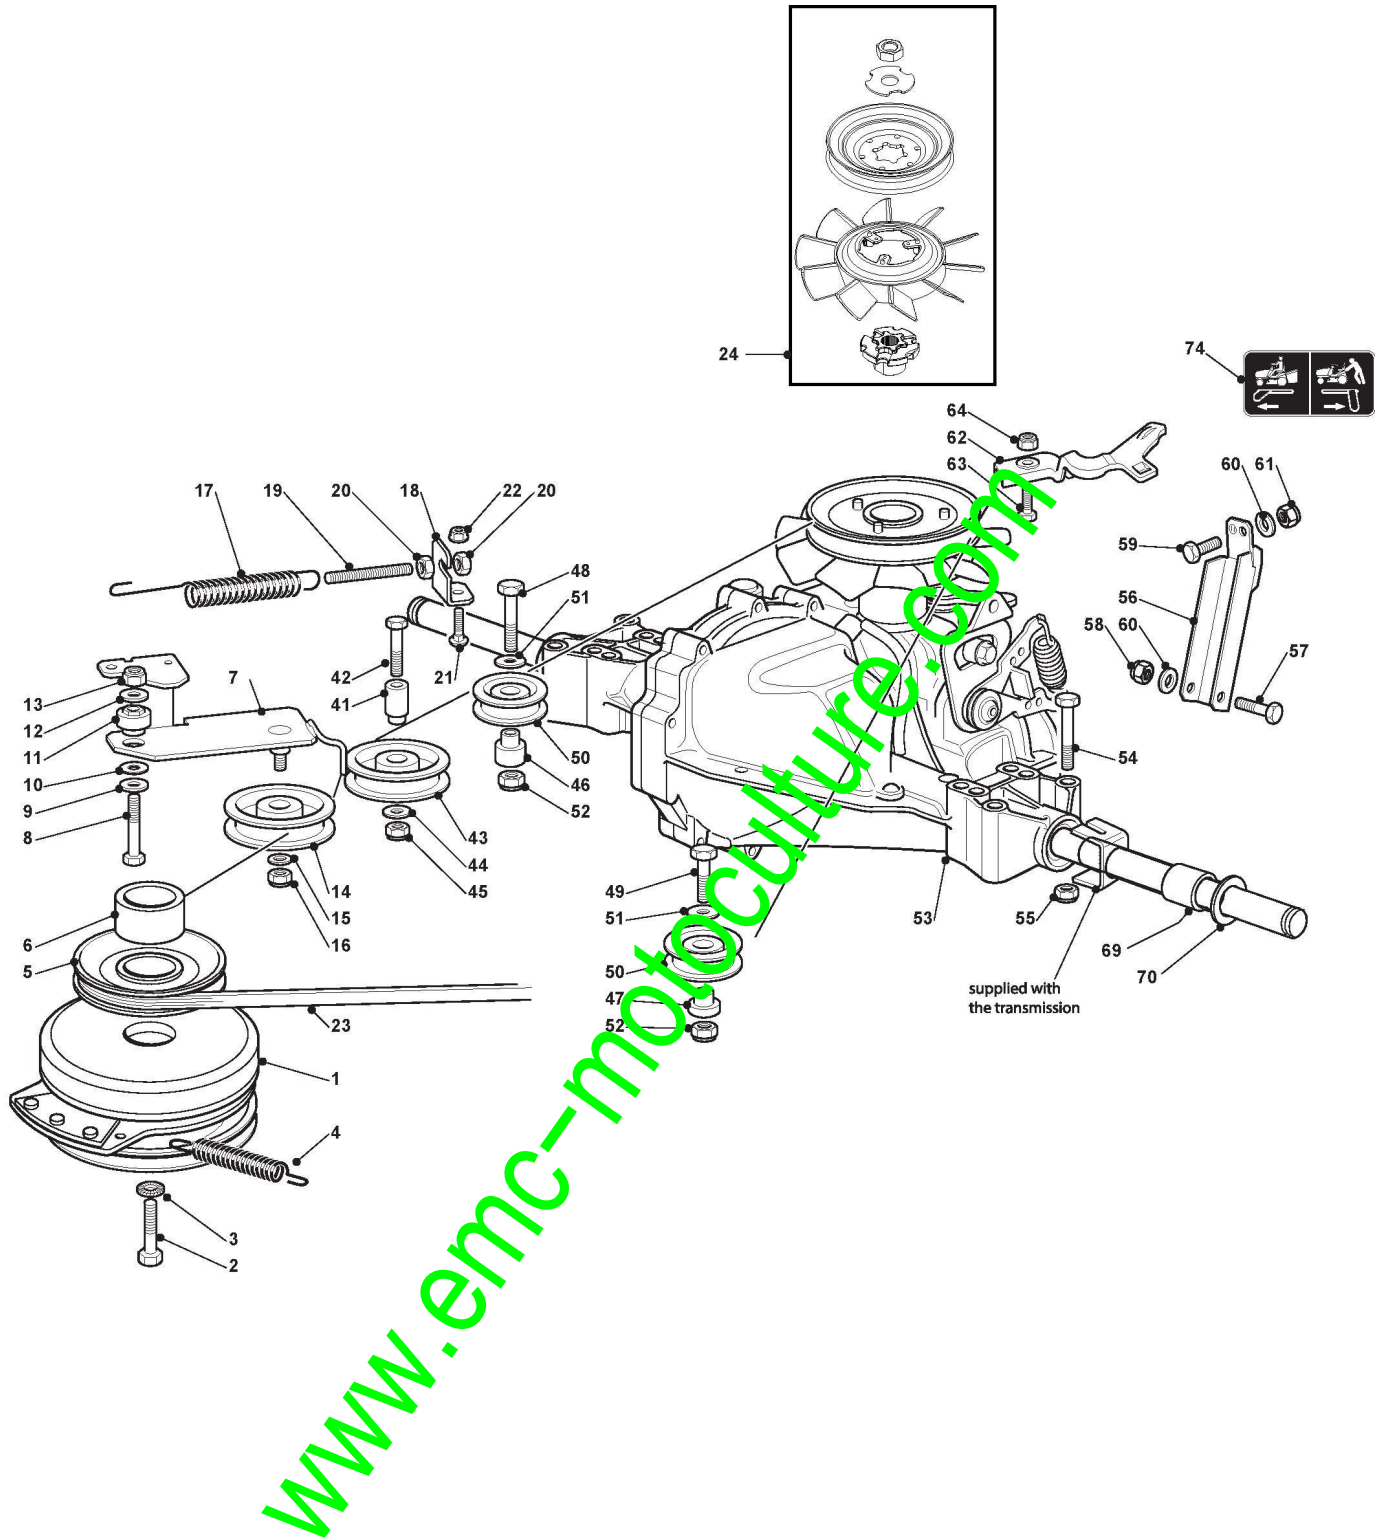

Transmission avec Embrayage Electromagnétique

Réf. N°	Q.té :	Code article	Description	Articles	De	Jusqu'à
1	1	118399062/0	Friction			
2	1	112737320/0	Vis			
3	1	112543000/0	Rondelle			
4	1	122430216/0	Rondelle De Tension			To
4	1	122430216/1	Ressort		From 01-Septem ber-2010	
5	1	125601577/0	Poulie			
6	1	125160021/0	Entretoise			
7	1	382318217/0	Levier			To
7	1	382318217/1	Levier		From 01-Septem ber-2016	
8	1	112691115/0	Vis			
9	1	112523060/0	Rondelle			
10	1	327670055/0	Rondelle Antifriction			
11	1	125510087/0	Pivot			
12	1	112523060/0	Rondelle			
13	1	112155000/0	Ecrou			
14	1	125601554/0	Poulie			
15	1	112523060/0	Rondelle			
16	1	112155000/0	Ecrou			
17	1	125430260/0	Ressort			To
17	1	125430260/1	Ressort		From	31-August- 2016
18	1	325755049/0	Equerre-Support			
19	1	125840005/0	Tirant			
20	2	112293200/0	Ecrou			
21	1	112818690/0	Vis			To
21	1	9897-0820-16	Vis		From 01-Septem ber-2017	
22	1	112293201/0	Ecrou			
23	1	135062019/0	Courroie			
24	1	118802723/0	Fan Kit			
41	1	125160081/0	Pivot		From 01-Septem ber-2013	To
41	1	125510124/0	Pivot			
42	1	112691400/0	Vis			
43	1	125601555/0	Poulie	Bearing hole ø16		To
43	1	325601599/0	Poulie	Bearing hole ø15	From 01-Septem ber-2013	
44	1	112523060/0	Rondelle			
45	1	112155000/0	Ecrou			
46	1	125160024/2	Entretoise			
47	1	125160018/1	Entretoise			
48	1	112691400/0	Vis			
49	1	112691115/0	Vis			
50	2	125601588/0	Poulie			
51	2	122671653/0	Rondelle			
52	2	112155000/0	Ecrou			
53	1	118400919/1	Axe Arriere (Hydro-Gear T2-Adbf-2X3C-1Px1)			To
53	1	118400919/2	Axe Arriere (Hydro-Gear T2-Adbf-2X3C-17X1)		From 01-Septem	31-August- 2011
54	4	112691600/0	Vis			
55	4	112154210/0	Ecrou			
56	1	382785201/0	Support			

www.emc-motoculture.com