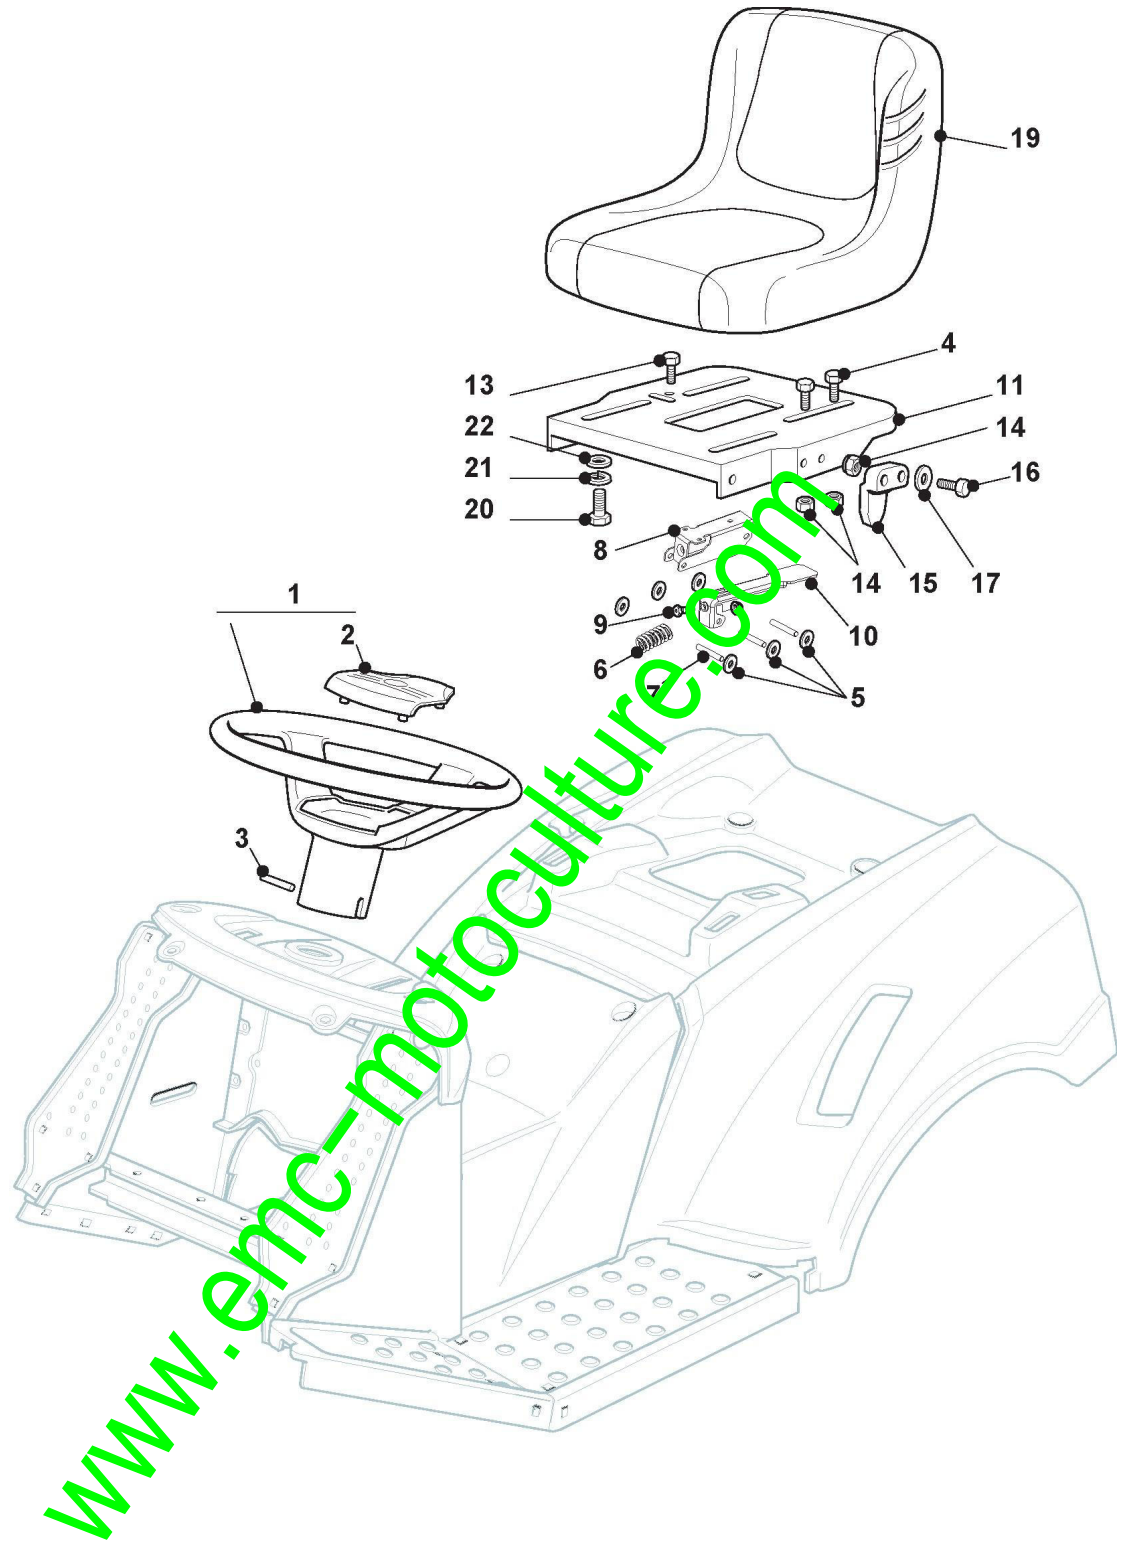

# Siege & Volant

Réf. N°	Q.té :	Code article	Description	Articles	De	Jusqu'à
2	1	325580500/0	Bouchon			
3	1	112620250/0	Goupille		From	
3	1	112620299/0	Goupille Élastique			To
4	2	112735661/0	Vis		From	31-August-2016
4	2	112789000/0	Vis			To
5	6	112604896/0	Fixateur A Couronne			31-August-2017
6	1	125430285/0	Ressort			
7	3	122517866/0	Pivot			
8	1	325774575/0	Bride			
9	1	112735661/0	Vis			
10	1	325318327/0	Hebel			To
10	1	382318315/0	Levier		From	31-August-2017
11	1	325547033/2	Plaque Siege			
13	1	112735661/0	Vis		From	
13	1	112789000/0	Vis			To
14	2	112154330/0	Ecrou			31-August-2017
15	1	327063021/1	Came			
16	2	112789100/0	Vis			
17	2	112523020/0	Rondelle			
19	1	125722463/0	Siege			
20	4	112793101/0	Vis			
21	4	112583500/0	Grower			
22	4	112523060/0	Rondelle			