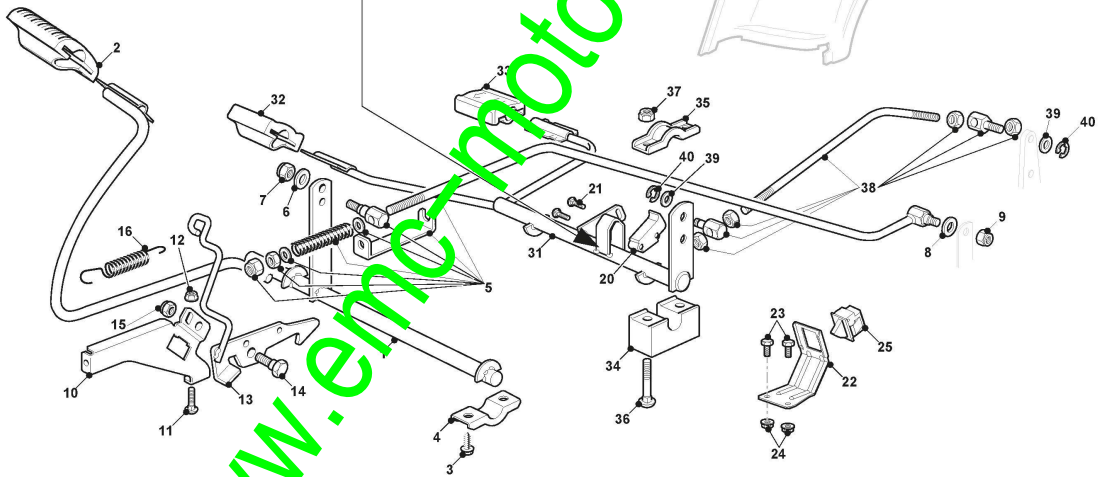

www.emc-motoculture.com

Commande Frein Et Boite De Vitesse

Réf. N°	Q.té :	Code article	Description	Articles	De	Jusqu'à
1	1	382500037/1	Pedal			
2	1	325110416/0	Couvre Etrier			
3	2	325547037/1	Plaquette			To 31-August- 2015
3	2	325547037/2	Plaquette		From	
4	4	112729601/1	Vis		From	
4	4	112735599/0	Vis		01-Septem ber-2015	To
5	1	382000577/0	Tige			
6	1	112521350/0	Rondelle			
7	1	112155000/0	Ecrou			
8	1	112521350/0	Rondelle			
9	1	112155000/0	Ecrou			
10	1	325785261/0	Support			
11	2	112815200/0	Vis			
12	2	112292102/0	Ecrou			
13	1	382000531/0	Tige			To 31-August- 2014
13	1	382318289/0	Levier Frein		From	
14	1	122524970/3	Goupille			
15	1	112155000/0	Ecrou			
16	1	125430213/0	Ressort			
20	1	325060034/1	Came			
21	2	112735404/0	Vis			
22	1	325547375/0	Plaquette			
23	2	112793102/0	Vis			
24	2	112293201/0	Ecrou			
25	1	119410614/0	Microinterrupteur			To 31-August- 2019
25	1	119410623/0	Microinterrupteur		From	
31	1	382000605/1	Pedale Transmission			
32	1	325110417/0	Couvre Etrier Avant			
33	1	325110418/0	Couvre Etrier Arriere			
34	2	325785185/0	Support			
35	2	325547037/1	Plaquette			To 31-August- 2015
35	2	325547037/2	Plaquette		From	
36	4	112815245/0	Vis			
37	4	112154510/0	Ecrou			
38	1	382000609/0	Tige			
39	2	112523040/0	Rondelle			
40	2	112000940/0	Arbre et Benzing			
41	1	382394853/0	Micro. Ens.			To
41	1	382394853/0LC	Micro. Ens.		From	
42	1	119410609/1LC	Microinterrupteur		01-Septem ber-2015	
43	2	112735602/0	Vis			
44	2	112581100/0	Grower			
45	2	112290791/0	Ecrou			
46	2	112735110/0	Vis			
47	1	382318289/0	Levier Frein			
48	1	125430213/0	Ressort			
49	1	325253007/1	Frein Crochet			
50	1	125033119/0	Tige			

www.emc-motoculture.com