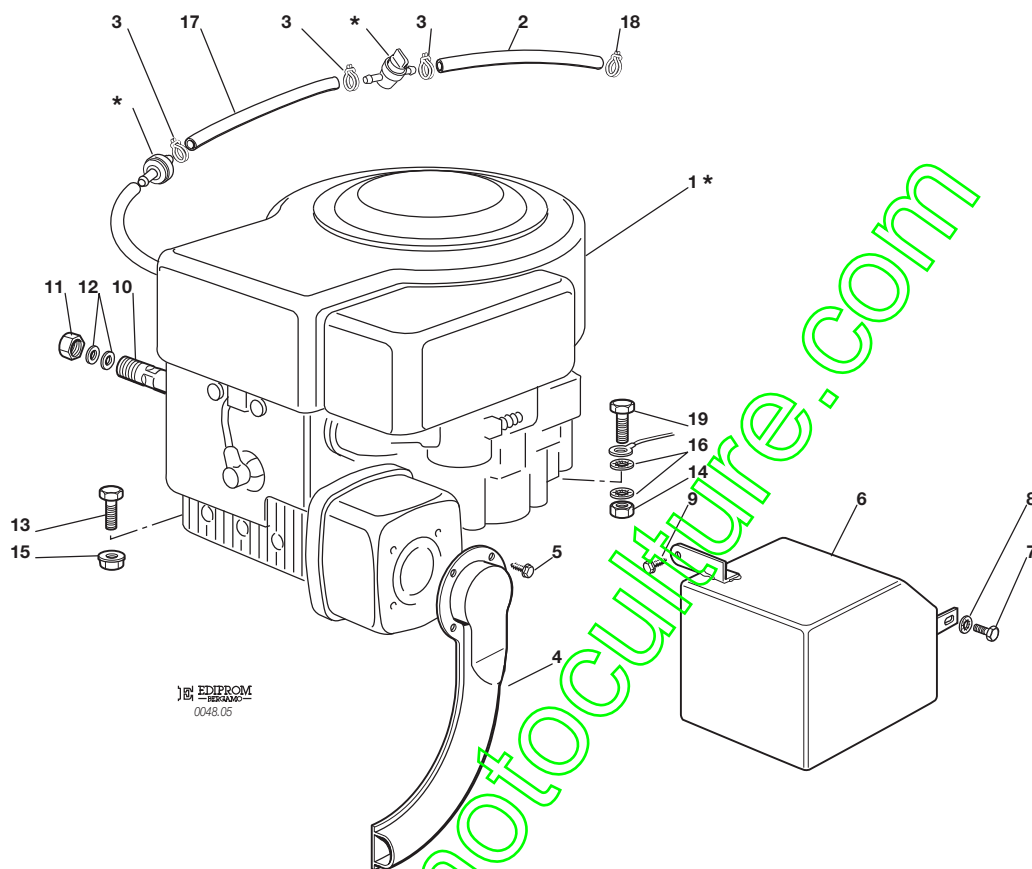

www.emc-motoculture.com

J92	JP92	JT92	JR92
J92 hy.	JP92 hy.	JT92 hy.	JR92 hy.

**MOTORE
ENGINE
MOTEUR
MOTOR**

12 - 12,5 - 13,5 HP B&S

2001

005.0

1 / 1

N.	CODE	Q.TY	DESCRIZIONE	DESCRIPTION	DESCRIPTION	BESCHREIBUNG
1★	—	1	MOTORE	ENGINE	MOTEUR	MOTOR
2	25869016/0	1	TUBO COLLEGAMENTO	CONNECTING TUBE	TUBE DE CONNEXION	VERBINDUNGSROHR
3	18375051/1	3	FASCETTA	FAIR LED	FIXATION DE CABLE	KABELBEFESTIGUNG
4	82640001/1	1	RACCORDO SCARICO	EXHAUST CONNECTION	CONNEXION ECHAPPEMENT	AUSPUFFANSCHLUSS
5	12735106/0	4	VITE	SCREW	VIS	SCHRAUBE
6	82598001/0	1	PROTEZIONE SILENZIATORE	MUFFLER PROTECTION	PROTECTION SILENCIEUX	AUSPUFFSCHUTZ
7	12735510/0	1	VITE	SCREW	VIS	SCHRAUBE
8	12540260/0	1	RONDELLA	WASHER	RONDELLE	SCHIBE
9	12735104/0	1	VITE	SCREW	VIS	SCHRAUBE
10	25598050/0	1	PROLUNGA SCARICO OLIO	OIL DISCHARGE EXTENSION	EXTENSION RALLONGE DE DECH. HUILE	ÖL ENTLEERUNGSVERLAEN- GERUNG
11	18737849/0	1	TAPPO PER PROLUNGA	OIL CAP	BOUCHON HUILE	OELVERSCHLUSS
12	18401001/0	2	GUARNIZIONE	OIL SEAL	GARNITURE	DICHTUNG
13	12691110/0	3	VITE	SCREW	VIS	SCHRAUBE
14	12293200/0	1	DADO	NUT	ECROU	MUTTER
15	12293201/0	3	DADO	NUT	ECROU	MUTTER
16	12540260/0	2	RONDELLA	WASHER	RONDELLE	SCHIBE
17	25869006/0	1	TUBO COLLEGAMENTO	CONNECTING TUBE	TUBE DE CONNEXION	VERBINDUNGSROHR
18	18375053/0	1	FASCETTA	FAIR LED	FIXATION DE CABLE	KABELBEFESTIGUNG
19	12691115/0	1	VITE	SCREW	VIS	SCHRAUBE