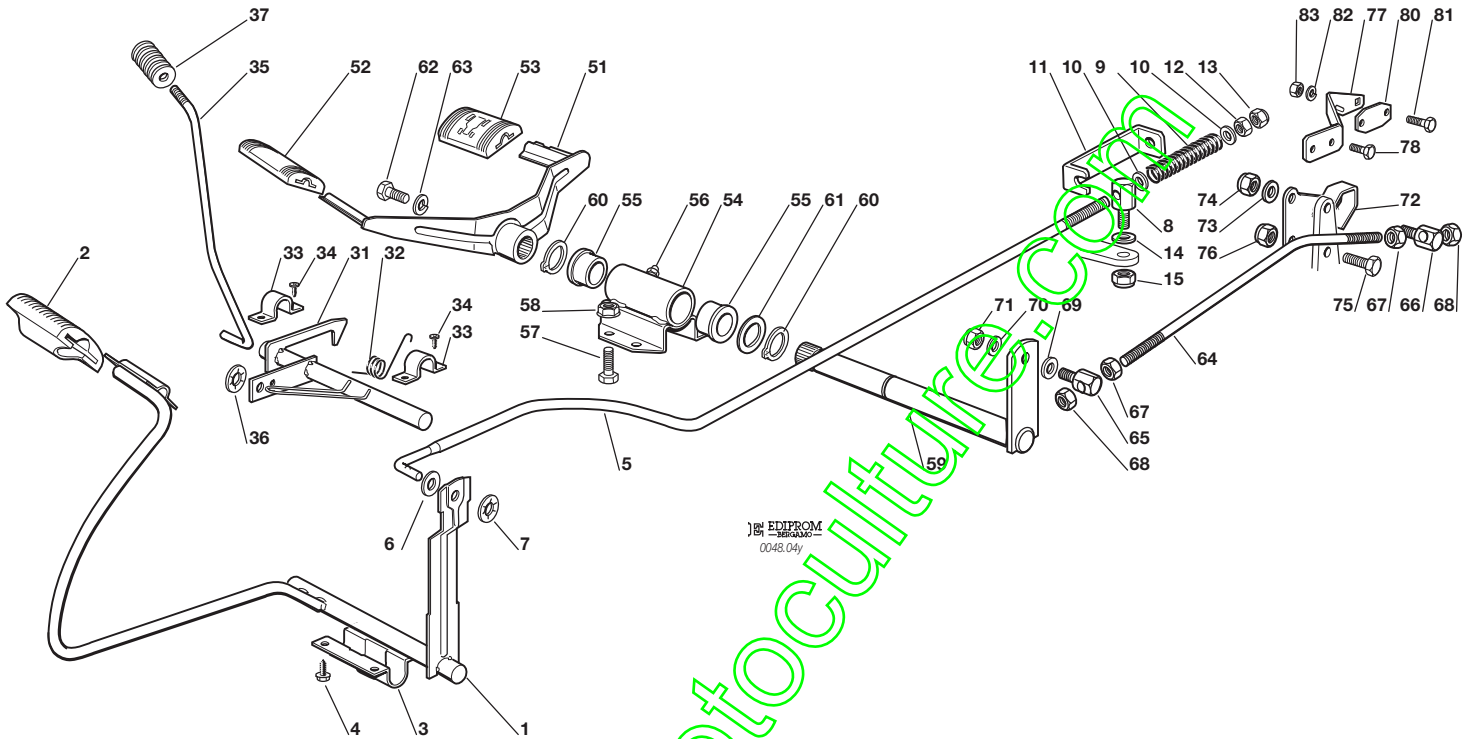

J92	JP92	JT92	JR92
J92 hy.	JP92 hy.	JT92 hy.	JR92 hy.

COMANDO TRASMISSIONE E FRENO
DRIVE AND BRAKE CONTROLS
COMMANDE TRANSMISSION ET FREIN
GETRIEBE UND BREMSE ANTRIEB

2001
004Y.0
1 / 2

EDIPROM
0048.04y

N.	CODE	Q.TY	DESCRIZIONE	DESCRIPTION	DESCRIPTION	BESCHREIBUNG
1	82500017/0	1	PEDALE	PEDAL	PEDAL	PEDAL
2	25110267/0	1	COPRISTAFFA	CLAMP COVER	COUVRE ETRIER	BRIDEDECKEL
3	25547039/0	1	PIASTRINA	PLATE	PLAQUE	PLATTE
4	12731601/0	4	VITE	SCREW	VIS	SCHRAUBE
5	25033041/0	1	ASTA	ROD	BARRE	STANGE
6	12521350/0	1	ROSETTA	WASHER	RONDELLE	SCHEIBE
7	12604899/0	1	FISSATORE A CORONA	CROWN FASTENER	FIXATEUR A COURONNE	KRONESCHEIBE
8	25510067/0	1	PERNO	PIN	PIVOT	BOLZEN
9	25430236/0	1	MOLLA	SPRING	RESSORT	FEDER
10	12521360/0	2	ROSETTA	WASHER	RONDELLE	SCHEIBE
11	25774275/0	1	STAFFA	CLAMP	ETRIER	BRIDE
12	12295200/0	1	DADO	NUT	ECROU	MUTTER
13	12156602/0	1	DADO	NUT	ECROU	MUTTER
14	12521350/0	1	RONDELLA	WASHER	RONDELLE	SCHEIBE
15	12155000/0	1	DADO	NUT	ECROU	MUTTER
31	82000361/0	1	ASSE AZIONAM. MICRO	AXLE	AXE	ACHSE
32	25430234/0	1	MOLLA	SPRING	RESSORT	FEDER
33	25547049/0	2	PIASTRINA	PLATE	PLAQUE	PLATTE
34	12731601/0	4	VITE	SCREW	VIS	SCHRAUBE
35	25033021/0	1	ASTA	ROD	BARRE	STANGE
36	12604898/0	1	FISSATORE A CORONA	CROWN FASTENER	FIXATEUR A COURONNE	KRONESCHEIBE
37	27395050/1	1	MANOPOLA	KNOB	POIGNEE	KNOPF
51	82500008/0	1	PEDALE AVANZAMENTO	DRIVE PEDAL	PEDALE TRANSMISSION	GETRIEBEPEDAL
52	25110265/0	1	COPRISTAFFA ANTERIORE	CLAMP COVER FRONT	COUVRE ETRIER AVANT	BRIDEDECKEL VORDE
33	25110266/0	1	COPRISTAFFA POSTERIORE	CLAMP COVER REAR	COUVRE ETRIER ARRIERE	BRIDEDECKEL HINTER
54	82785079/0	1	SUPPORTO	SUPPORT	SUPPORT	HALTER
55	25034002/1	2	BRONZINA	BUSH	DOUILLE	BÜCHSE