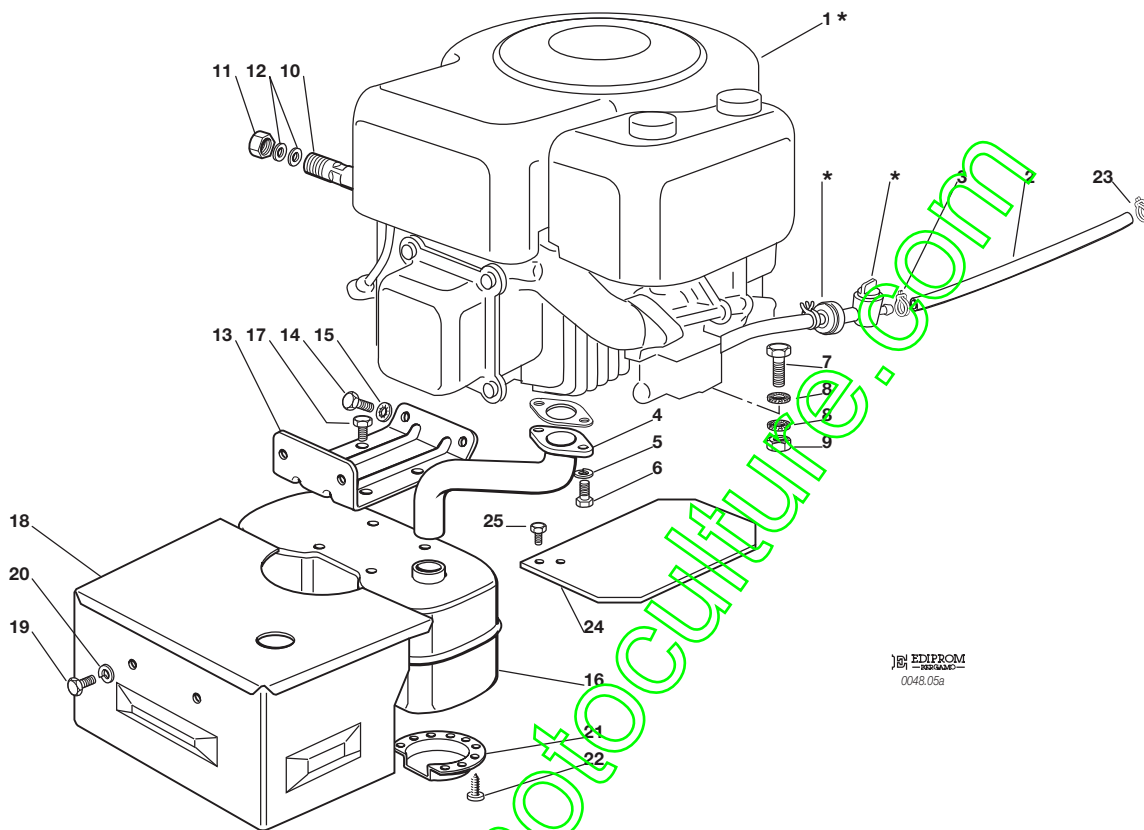

J92	JP92	JT92	JR92
J92 hy.	JP92 hy.	JT92 hy.	JR92 hy.

MOTORE
ENGINE
MOTEUR
MOTOR
13 HP TECUMSEH

2001
005a.0
1 / 2

EDIPROM
0048.05a

N.	CODE	Q.TY	DESCRIZIONE	DESCRIPTION	DESCRIPTION	BESCHREIBUNG
1★	—	1	MOTORE	ENGINE	MOTEUR	MOTOR
2	25869027/0	1	TUBO COLLEGAMENTO	CONNECTING TUBE	TUBE DE CONNEXION	VERBINDUNGSRÖHR
3	18375051/1	4	FASCETTA	FAIR LED	FIXATION DE CABLE	KABELBEFESTIGUNG
4	18738211/0	1	TUBO RACCORDO SCARICO	EXHAUST CONNECTING TUBE	TUBE DE CONNEXION POUR ECHAPPEMENT	VERBINDUNGSRÖHR FÜR ABGASUNG
5	12583500/0	2	GROWER	GROWER	GROWER	GROWER
6	12735530/0	2	VITE	SCREW	VIS	SCHRAUBE
7	12691115/0	4	VITE	SCREW	VIS	SCHRAUBE
8	12540260/0	4	RONDELLA	WASHER	RONDELLE	SCHEIBE
9	12293200/0	1	DADO	NUT	ECROU	MUTTER
10	25598050/0	1	PROLUNGA SCARICO OLIO	OIL DISCHARGE EXTENSION	EXTENSION RALLONGE DE DECH. HUILE	ÖL ENTLEERUNGSVERLÄN- GERUNG
11	18737849/0	1	TAPPO PROLUNGA	OIL CAP	BOUCHON HUILE	OELVERSCHLUSS
12	18401001/0	2	GUARNIZIONE	OIL SEAL	GARNITURE	DICHTUNG
13	82785093/0	1	SUPPORTO SILENZIATORE	MUFFLER SUPPORT	SUPPORT SILENCIEUX	AUSPUFFHALTERSATZ
14	12793102/0	2	VITE	SCREW	VIS	SCHRAUBE
15	12540260/0	2	RONDELLA	WASHER	RONDELLE	SCHEIBE
16	18716132/0	1	SILENZIATORE COMPLETO DI DEFLETTORE	MUFFLER WITH DEFLECTOR	SILENCEUX AVEC DEFLECTEUR	AUSPUFF MIT DEFLEKTOR
17	12735599/0	4	VITE	SCREW	VIS	SCHRAUBE
18	82598017/0	1	PROTEZIONE	GUARD	PROTECTION	SCHUTZE
19	12792611/0	2	VITE	SCREW	VIS	SCHRAUBE
20	12583500/0	2	GROWER	GROWER	GROWER	GROWER
21	18310005/0	1	DEFLETTORE	DEFLECTOR	DEFLECTEUR	DEFLEKTOR
22	12735106/0	4	VITE	SCREW	VIS	SCHRAUBE
23	18375053/0	1	FASCETTA	FAIR LED	FIXATION DE CABLE	KABELBEFESTIGUNG
24	25600031/0	1	PROTEZIONE SILENZIATORE	MUFFLER PROTECTION	PROTECTION SILENCIEUX	AUSPUFFSCHUTZ
25	12735106/0	2	VITE	SCREW	VIS	SCHRAUBE