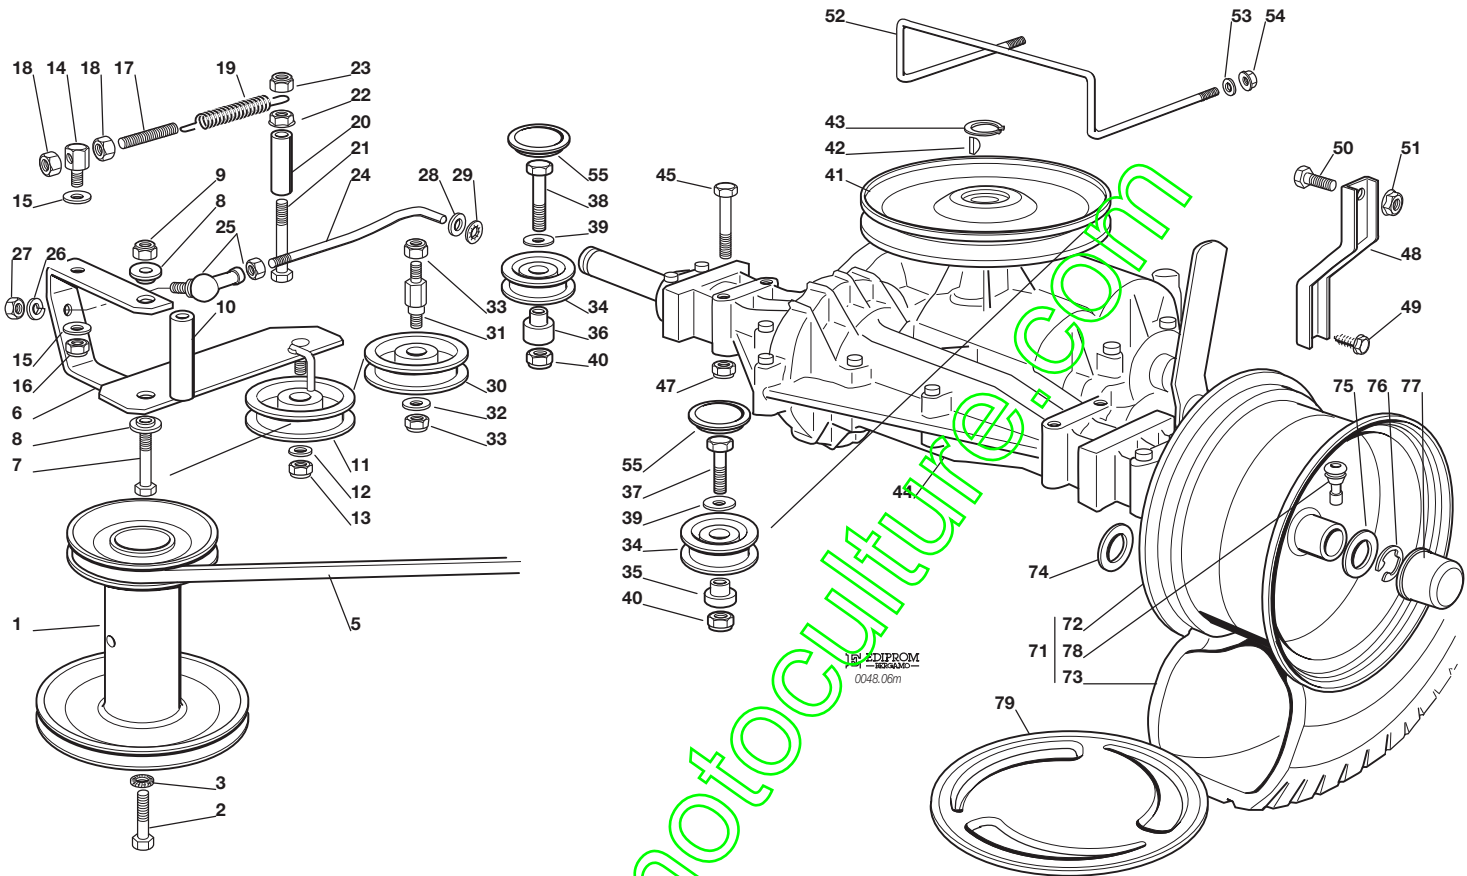

www.emc-motoculture.com

J92	JP92	JT92	JR92
<i>J92 hy.</i>	<i>JP92 hy.</i>	<i>JT92 hy.</i>	<i>JR92 hy.</i>

TRASMISSIONE
TRANSMISSION
TRANSMISSION
GETRIEBE

2001
006M.0
1 / 2

N.	CODE	Q.TY	DESCRIZIONE	DESCRIPTION	DESCRIPTION	BESCHREIBUNG
1	25601547/1	1	PULEGGIA	PULLEY	POULIE	RIEMENSCHLEIBE
2	12737310/0	1	VITE	SCREW	VIS	SCHRAUBE
3	12543000/0	1	ROSETTA	WASHER	RONDELLE	SCHEIBE
5	35062000/1	1	CINGHIA	BELT	COURROIE	RIEMEN
6	82318133/0	1	LEVA	LEVER	LEVIER	HEBEL
7	12692080/0	1	VITE	SCREW	VIS	SCHRAUBE
8	25038002/1	2	BOCCOLA	BUSH	DOUILLE	BÜCHSE
9	12155000/0	1	DADO	NUT	ECROU	MUTTER
10	25160017/0	1	DISTANZIALE	SPACER	ENTRETOISE	ENTFERNUNGSSTÜCK
11	25601554/0	1	PULEGGIA	PULLEY	POULIE	RIEMENSCHLEIBE
12	12523060/0	1	RONDELLA	WASHER	RONDELLE	SCHEIBE
13	12155000/0	1	DADO	NUT	ECROU	MUTTER
14	25510040/1	1	PERNO	PIN	PIVOT	BOLZEN
15	25670011/0	2	RONDELLA	WASHER	RONDELLE	SCHEIBE
16	12155000/0	1	DADO	NUT	ECROU	MUTTER
17	25840005/0	1	TIRANTE	TIE ROD	TIRANT	SPANNSTANGE
18	12293200/0	2	DADO	NUT	ECROU	MUTTER
19	25430219/0	1	MOLLA	SPRING	RESSORT	FEDER
20	25160008/0	1	DISTANZIALE	SPACER	ENTRETOISE	ENTFERNUNGSSTÜCK
21	12692050/0	1	VITE	SCREW	VIS	SCHRAUBE
22	12293201/0	1	DADO	NUT	ECROU	MUTTER
23	12155000/0	1	DADO	NUT	ECROU	MUTTER
24	25840002/0	1	TIRANTE	TIE ROD	TIRANT	SPANNSTANGE
25	22746601/0	1	SNODO	JOINT	JOINT	GELENK
26	12583500/0	1	GROWER	GROWER	GROWER	GROWER
27	12293200/0	1	DADO	NUT	ECROU	MUTTER
28	12521350/0	1	RONDELLA	WASHER	RONDELLE	SCHEIBE
29	12604899/0	1	ANELLO ELASTICO	SNAP RING	ANNEAU RESSORT	SPRENGRING
30	25601555/0	1	PULEGGIA	PULLEY	POULIE	RIEMENSCHLEIBE
31	25510036/0	1	PERNO	PIN	PIVOT	BOLZEN
32	12523060/0	1	RONDELLA	WASHER	RONDELLE	SCHEIBE