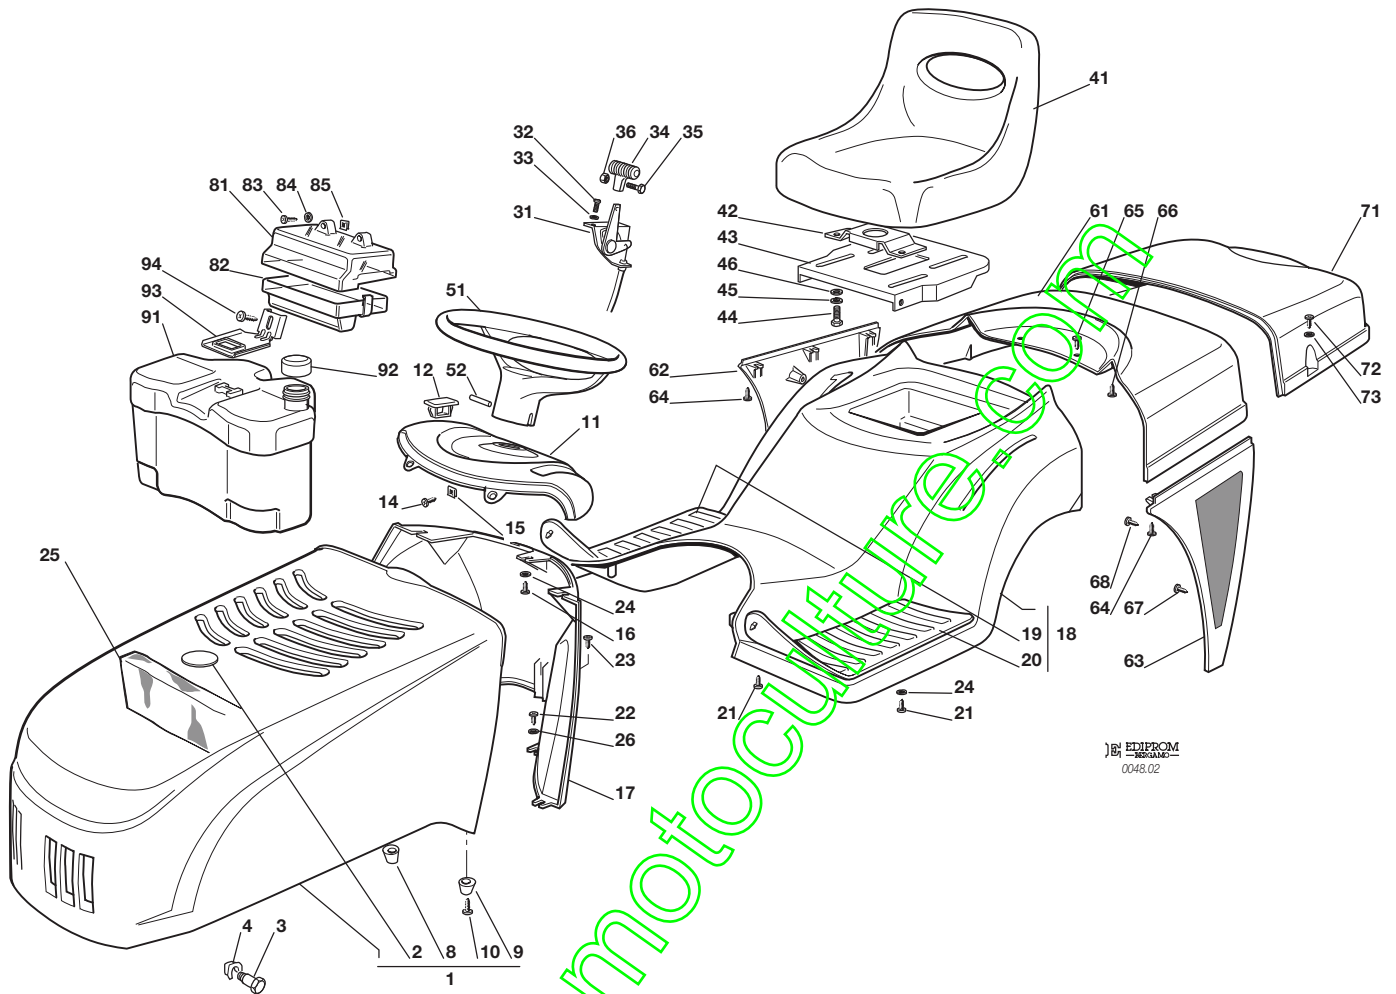

J92	JP92	JT92	JR92
J92 hy.	JP92 hy.	JT92 hy.	JR92 hy.

CARROZZERIA
BODY
CARROSSERIE
KARROSSERIE

2001
002.0
1 / 2

EDIPROM
0048.02

N.	CODE	Q.TY	DESCRIZIONE	DESCRIPTION	DESCRIPTION	BESCHREIBUNG
1	82076902/0	1	COFANO ROSSO	ENGINE HOOD RED	CAPOT ROUGE	HAUBESATZ ROT
	82076903/0		VERDE	GREEN	VERT	GRÜN
	82076904/0		GIALLO	YELLOW	JAUNE	GELB
	82076905/0		BLU	BLUE	BLEU	BLAU
2	25547025/0	1	PIASTRINA ROSSA	PLATE RED	PLAQUE ROUGE	PLATTE ROT
	25547026/0		VERDE	GREEN	VERT	GRÜN
	25547027/0		GIALLA	YELLOW	JAUNE	GELB
	25547028/0		BLU	BLUE	BLEU	BLAU
3	25510045/0	2	PERNO	PIN	PIVOT	BOLZEN
4	12436050/0	2	PIASTRINA	PLATE	PLAQUE	PLATTE
8	25580012/0	1	PIOLO DESTRO	RIGHT PIN	BONDON DROITE	RECHTE DÜBEL
9	25580013/0	1	PIOLO SINISTRO	LEFT PIN	BONDON GAUCHE	LINKE DÜBEL
10	12727356/0	2	VITE	SCREW	VIS	SCHRAUBE
11	25120159/0	1	CRUSCOTTO ROSSO	DASHBOARD RED	TABEUAU COMMANDES ROUGE	KONSOLE ROT
	25120160/0		VERDE	GREEN	VERT	GRÜN
	25120161/0		GIALLO	YELLOW	JAUNE	GELB
	12120162/0		BLU	BLUE	BLEU	BLAU
12	25547054/0	1	PIASTRINA ROSSO	PLATE RED	PLAQUE ROUGE	PLATTE ROT
	25547055/0		VERDE	GREEN	VERT	GRÜN
	25547056/0		GIALLO	YELLOW	JAUNE	GELB
	25547057/0		BLU	BLUE	BLEU	BLAU
14	12735110/0	2	VITE	SCREW	VIS	SCHRAUBE
15	12437502/0	2	PIASTRINA	PLATE	PLAQUE	PLATTE
16	12735402/0	3	VITE	SCREW	VIS	SCHRAUBE
17	25785025/2	1	SUPPORTO CRUSCOTTO ROSSO	DASHBOARD SUPPORT RED	SUPPORT TABEUAU COMM. ROUGE	KONSOLEHALTER ROT
	25785032/2		VERDE	GREEN	VERT	GRÜN