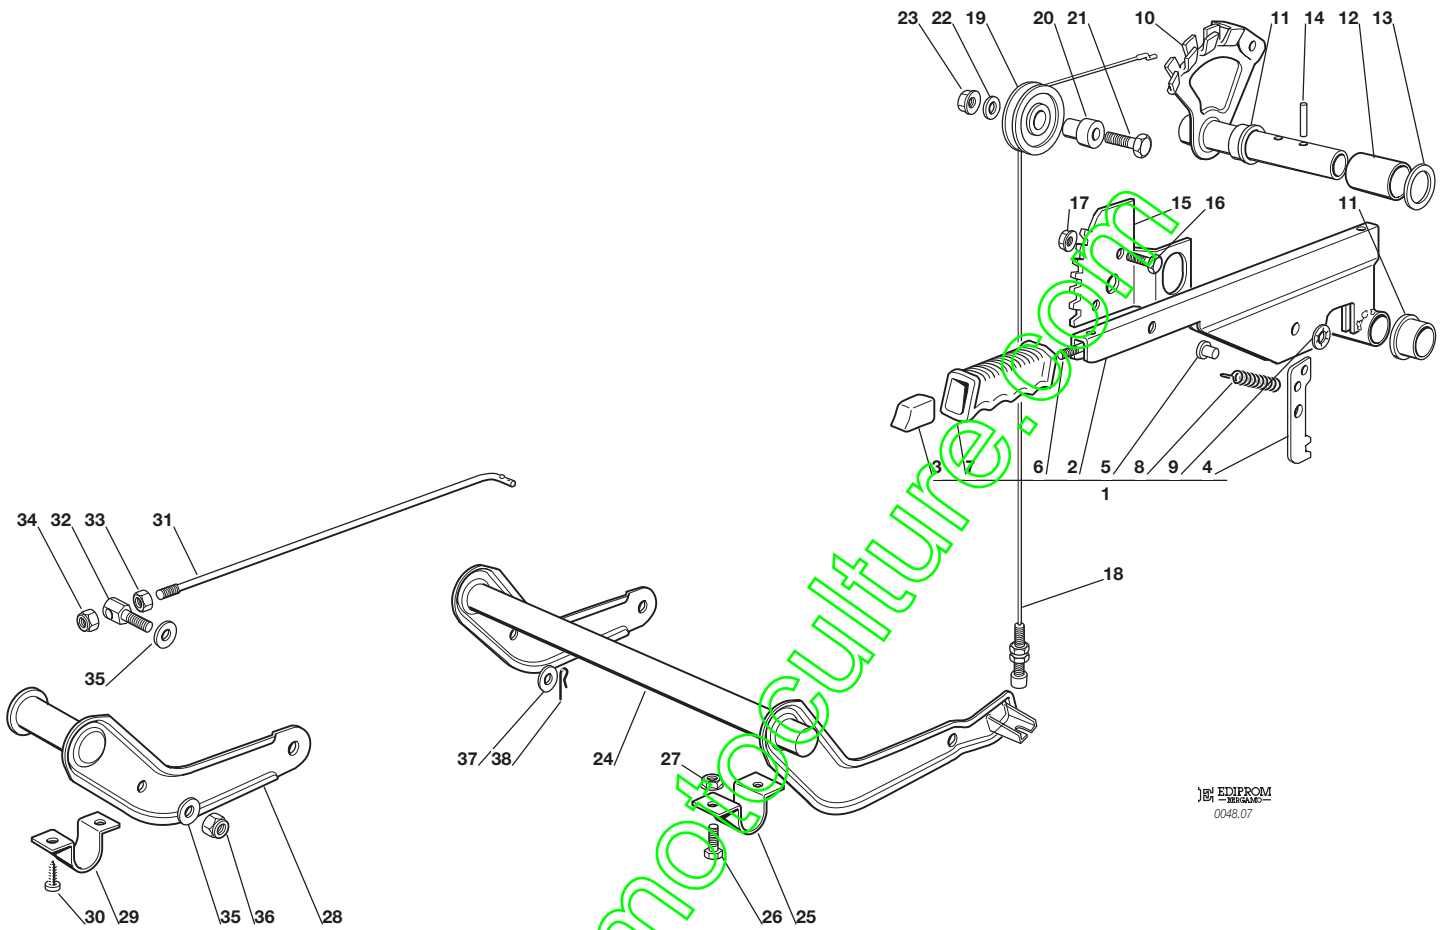

2001

007.0

1 / 2

EDIPROM
0048.07

N.	CODE	Q.TY	DESCRIZIONE	DESCRIPTION	DESCRIPTION	BESCHREIBUNG
1	82300002/1	1	ASSIEME LEVA (2÷9)	LEVER ASS.Y (2÷9)	ENS. LEVIER (2÷9)	SCHNEIDWERKZEUG AUFHEBENHEBEL (2÷9)
2	82318139/0	1	LEVA	LEVER	LEVIER	HEBEL
3	25605000/1	1	PULSANTE	BUTTON	POUSSOIR	DRUCKKNOPF
4	25470901/0	1	NASELLO	DOG	DECLIC	NASE
5	25510011/0	1	PERNO	PIN	PIVOT	BOLZEN
6	25033002/0	1	ASTA	ROD	TIGE	STAB
7	25394504/1	1	MANOPOLA	KNOB	POIGNEE	GRIFF
8	25430208/0	1	MOLLA	SPRING	RESSORT	FEDER
9	12604899/0	1	RONDELLA	WASHER	RONDELLE	SCHEIBE
10	82000403/0	1	ASSE	AXLE	AXE	ACHSE
11	22034523/0	2	BOCCOLA	BUSH	DOUILLE	BÜCHSE
12	25160013/0	1	DISTANZIALE	SPACER	ENTRETOISE	ENTFERNUNGSSTÜCK
13	12521410/0	1	RONDELLA	WASHER	RONDELLE	SCHEIBE
14	12620206/0	2	SPINA	PIN	GOUPILLE	STIFT
15	25735506/1	1	SETTORE	SECTOR	SECTEUR	SEKTOR
16	12792611/0	2	VITE	SCREW	VIS	SCHRAUBE
17	12293201/0	2	DADO	NUT	ECROU	MUTTER
18	82004603/0	1	FILO	WIRE	FIL	KABEL
19	25601557/0	1	PULLEGGIA	PULLEY	POULIE	RIEMENSCHLEIBE
20	25510032/0	1	PERNO	PIN	PIVOT	BOLZEN
21	12691400/0	1	VITE	SCREW	VIS	SCHRAUBE
22	12523060/0	1	RONDELLA	WASHER	RONDELLE	SCHEIBE
23	12293201/0	1	DADO	NUT	ECROU	MUTTER
24	82000381/1	1	ASSE SOLLEVAMENTO	AXLE	AXE	ACHSE
25	25547037/0	2	PIASTRINA	PLATE	PLAQUE	PLATTE
26	12791011/0	4	VITE	SCREW	VIS	SCHRAUBE
27	12292102/0	4	DADO	NUT	ECROU	MUTTER
28	82318137/0	1	LEVA	LEVER	LEVIER	HEBEL
29	25547041/0	2	PIASTRINA	PLATE	PLAQUE	PLATTE
30	12731601/0	4	VITE	SCREW	VIS	SCHRAUBE