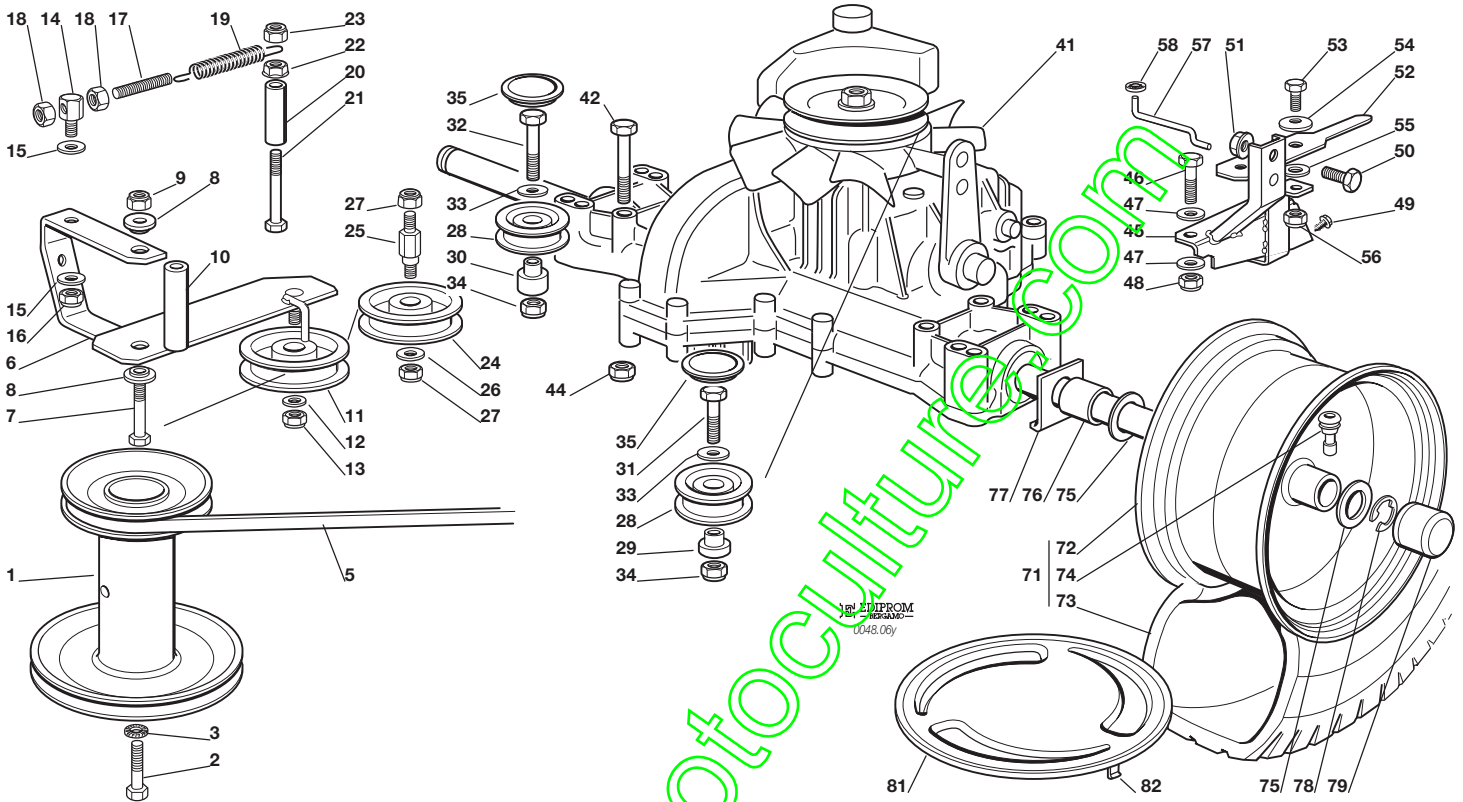

www.emc-motoculture.com

J92	JP92	JT92	JR92
J92 hy.	JP92 hy.	JT92 hy.	JR92 hy.

**TRASMISSIONE
TRANSMISSION
TRANSMISSION
GETRIEBE**

2001
006Y.0
1 / 2

N.	CODE	Q.TY	DESCRIZIONE	DESCRIPTION	DESCRIPTION	BESCHREIBUNG
1	25601548/1	1	PULEGGIA	PULLEY	POULIE	RIEMENSCHLEIBE
2	12737310/0	1	VITE	SCREW	VIS	SCHRAUBE
3	12543000/0	1	ROSETTA	WASHER	RONDELLE	SCHEIBE
5	35061980/0	1	CINGHIA	BELT	COURROIE	RIEMEN
6	82318133/0	1	LEVA	LEVER	LEVIER	HEBEL
7	12692080/0	1	VITE	SCREW	VIS	SCHRAUBE
8	25038002/1	2	BOCCOLA	BUSH	DOUILLE	BÜCHSE
9	12155000/0	1	DADO	NUT	ECROU	MUTTER
10	25160017/0	1	DISTANZIALE	SPACER	ENTRETOISE	ENTFERNUNGSSTÜCK
11	25601554/0	1	PULEGGIA	PULLEY	POULIE	RIEMENSCHLEIBE
12	12523060/0	1	RONDELLA	WASHER	RONDELLE	SCHEIBE
13	12155000/0	1	DADO	NUT	ECROU	MUTTER
14	25510040/1	1	PERNO	PIN	PIVOT	BOLZEN
15	25670011/0	2	RONDELLA	WASHER	RONDELLE	SCHEIBE
16	12155000/0	1	DADO	NUT	ECROU	MUTTER
17	25840005/0	1	TIRANTE	TIE ROD	TIRANT	SPANNSTANGE
18	12293200/0	2	DADO	NUT	ECROU	MUTTER
19	25430219/0	1	MOLLA	SPRING	RESSORT	FEDER
20	25160008/0	1	DISTANZIALE	SPACER	ENTRETOISE	ENTFERNUNGSSTÜCK
21	12692050/0	1	VITE	SCREW	VIS	SCHRAUBE
22	12293201/0	1	DADO	NUT	ECROU	MUTTER
23	12155000/0	1	DADO	NUT	ECROU	MUTTER
24	25601555/0	1	PULEGGIA	PULLEY	POULIE	RIEMENSCHLEIBE
25	25510036/0	1	PERNO	PIN	PIVOT	BOLZEN
26	12523060/0	1	RONDELLA	WASHER	RONDELLE	SCHEIBE
27	12155000/0	2	DADO	NUT	ECROU	MUTTER
28	25601558/2	2	PULEGGIA	PULLEY	POULIE	RIEMENSCHLEIBE
29	25160030/0	1	DISTANZIALE SINISTRO	LEFT SPACER	ENTRETOISE GAUCHE	LINKER ENTFERNUNGSSTÜCK
30	25160024/1	1	DISTANZIALE DESTRO	RIGHT SPACER	ENTRETOISE DROITE	RECHTER ENTFERNUNGSSTÜCK