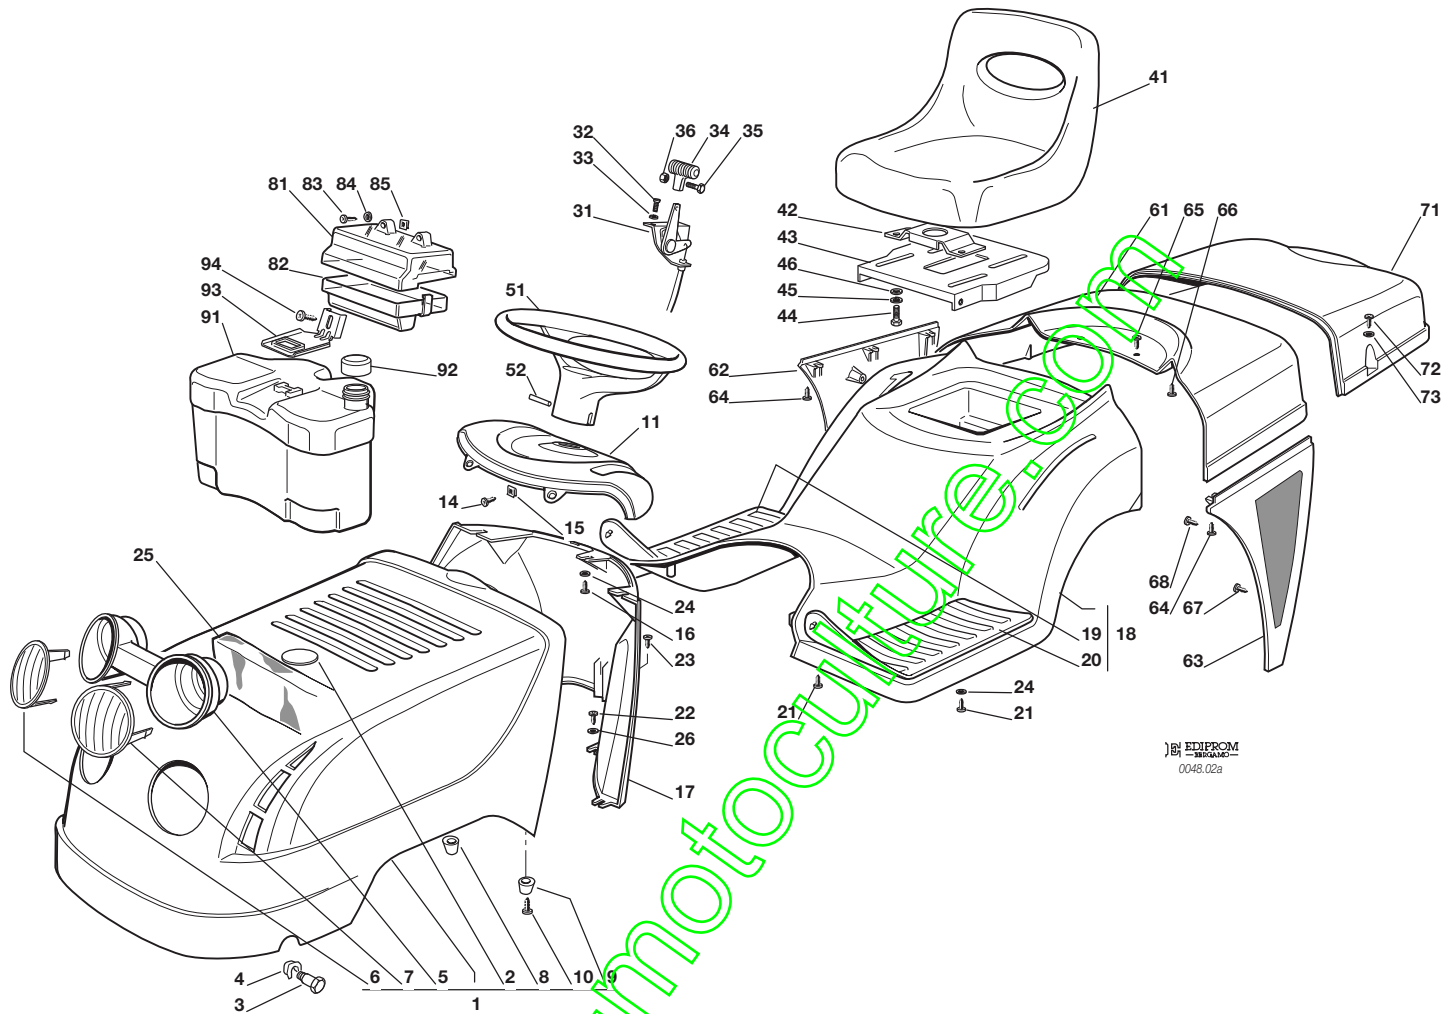

J92	JP92	JT92	JR92
J92 hy.	JP92 hy.	JT92 hy.	JR92 hy.

**CARROZZERIA
BODY
CARROSSERIE
KARROSSERIE**

2001
002a.0
1 / 2

EDIPROM
0048.02a

N.	CODE	Q.TY	DESCRIZIONE	DESCRIPTION	DESCRIPTION	BESCHREIBUNG
1	82076897/0	1	COFANO ROSSO	ENGINE HOOD RED	CAPOT ROUGE	HAUBESATZ ROT
	82076898/0		VERDE	GREEN	VERT	GRÜN
	82076899/0		GIALLO	YELLOW	JAUNE	GELB
	82076900/0		BLU	BLUE	BLEU	BLAU
2	25547025/0	1	PIASTRINA ROSSA	PLATE RED	PLAQUE ROUGE	PLATTE ROT
	25547026/0		VERDE	GREEN	VERT	GRÜN
	25547027/0		GIALLA	YELLOW	JAUNE	GELB
	25547028/0		BLU	BLUE	BLEU	BLAU
3	25510039/0	2	PERNO	PIN	PIVOT	BOLZEN
4	12436050/0	2	PIASTRINA	PLATE	PLAQUE	PLATTE
5	25485002/0	1	PARABOLA FARI	LIGHTS PARABOLA	PARABOLE	SCHWEINWERFERPARABEL
6	25410866/0	1	MASCHERINA DESTRA	RIGHT GRILL	PANNEAU DROITE	RECHTE SCHUTZ
7	25410867/0	1	MASCHERINA SINISTRA	LEFT GRILL	PANNEAU GAUCHE	LINKE SCHUTZ
8	25580012/0	1	PIOLO DESTRO	RIGHT PIN	BONDON DROITE	RECHTE DÜBEL
9	25580013/0	1	PIOLO SINISTRO	LEFT PIN	BONDON GAUCHE	LINKE DÜBEL
10	12727356/0	2	VITE	SCREW	VIS	SCHRAUBE
11	25120159/0	1	CRUSCOTTO ROSSO	DASHBOARD RED	TABLEAU COMMANDES ROUGE	KONSOLE ROT
	25120160/0		VERDE	GREEN	VERT	GRÜN
	25120161/0		GIALLO	YELLOW	JAUNE	GELB
	25120162/0		BLU	BLUE	BLEU	BLAU
14	12735110/0	2	VITE	SCREW	VIS	SCHRAUBE
15	12437502/0	2	PIASTRINA	PLATE	PLAQUE	PLATTE
16	12735402/0	3	VITE	SCREW	VIS	SCHRAUBE
17	25785025/2	1	SUPPORTO CRUSCOTTO ROSSO	DASHBOARD SUPPORT RED	SUPPORT TABLEAU COMM. ROUGE	KONSOLEHALTER ROT
	25785032/2		VERDE	GREEN	VERT	GRÜN
	25785033/2		GIALLO	YELLOW	JAUNE	GELB
	25785034/2		BLU	BLUE	BLEU	BLAU