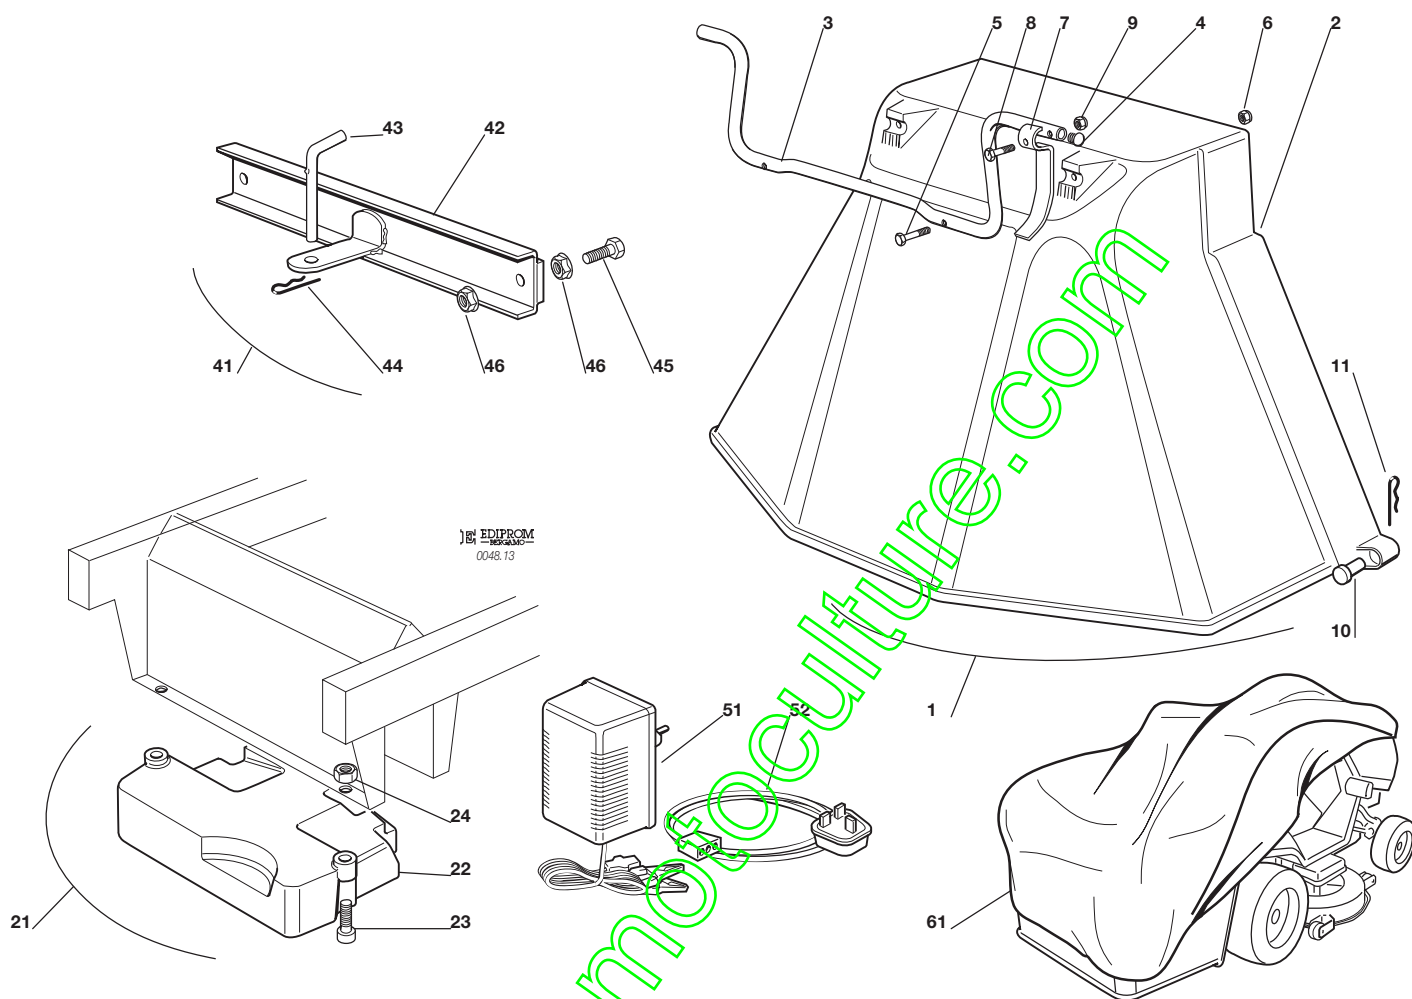

J92	JP92	JT92	JR92
J92 hy.	JP92 hy.	JT92 hy.	JR92 hy.

**ACCESSORI A RICHIESTA
OPTIONALS ON REQUEST
ACCESSOIRES SUR DEMANDE
ZUBEHOERE NACH ANFRAGE**

2001

013.0

1 / 1

N.	CODE	Q.TY	DESCRIZIONE	DESCRIPTION	DESCRIPTION	BESCHREIBUNG
1	99900050/0	1	ASS. KIT PROTEZIONE USCITA	EJECTION-GUARD ASS.Y	KIT PROTECTION SORTIE	VORRICHTUNG FÜR AUSWURESCHUTZ
2	82400002/0	1	PROTEZIONE USCITA	EJECTION GUARD	PROTECTION SORTIE	AUSWURFSCHUTZ
3	25869031/0	1	TUBO DI AGGANCIO	SUPPORT	SOPPORT	HALTER
4	18566113/0	2	PUNTALE	CAP	BOUCHON	PFROFFEN
5	12674701/0	2	VITE	SCREW	VIS	SCHRAUBE
6	12154510/0	2	DADO	NUT	ECROU	MUTTER
7	25547053/0	1	PIASTRINA	PLATE	PLAQUETTE	PLÄTTCHEN
8	12791500/0	1	VITE	SCREW	VIS	SCHRAUBE
9	12154510/0	1	DADO	NUT	ECROU	MUTTER
10	25510022/0	2	PERNO	PIN	PIVOT	BOLZEN
11	24487998/0	2	COPPIGLIA	COTTER PIN	GOUPILLE	SPLIT
21	99900030/5	1	ASS. KIT PESO ANT.	FRONT WEIGHT KIT	KIT POIDS ANTERIEUR	VORDERGEWICHT
22	25519997/0	1	PESO	WEIGHT	POIDS	VORRICHTUNG
23	12760520/0	3	VITE	SCREW	VIS	GEWICHT
24	12155000/0	3	DADO	NUT	ECROU	SCHRAUBE
41	99900080/1	1	ASS. KIT TRAINO	HITCH KIT	KIT DE TRAINAGE	MUTTER
42	82033103/1	1	BARRA	ROD	BARRE	ZUGVORRICHTUNG
43	25510021/0	1	PERNO	PIN	PIVOT	STANGE
44	24487999/0	1	COPPIGLIA	COTTER PIN	GOUPILLE	BOLZEN
45	12793301/0	2	VITE	SCREW	VIS	SPLIT
46	12293201/0	4	DADO	NUT	ECROU	SCHRAUBE
51	82180050/0	1	CARICA BATTERIE	BATTERY CHARGER	CHARGEUR DE BATTERIES	MUTTER
52	82180055/0	1	CAVO (solo per U.K.)	CABLE (U.K. only)	CABLES (seulement U.K.)	BATTERIELADEGERÄT
61	18737950/0	1	TELO DI COPERTURA	CLOTH	BÂCHE	KABEL (nur für U.K.)
						PLANE