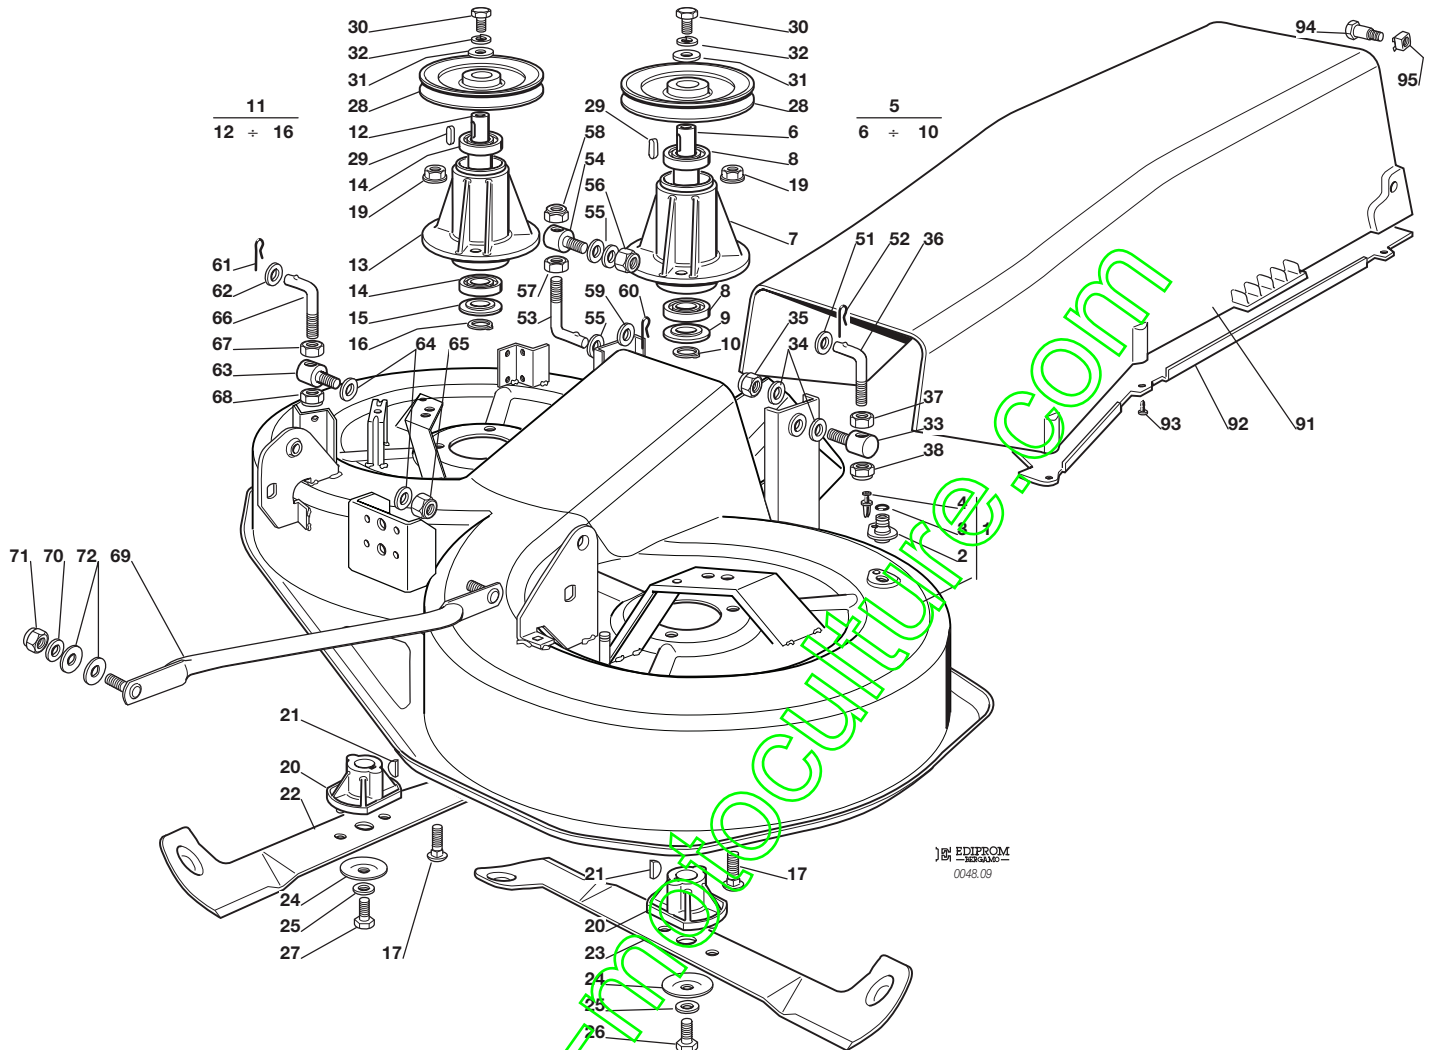

J92	JP92	JT92	JR92
J92 hy.	JP92 hy.	JT92 hy.	JR92 hy.

PIATTO DI TAGLIO (2)
CUTTING PLATE (2)
PLATEAU DE COUPE (2)
SCHNEIDWERKZEUG (2)

2001
009.0
1 / 2

EDIPROM
0048.09

N.	CODE	Q.TY	DESCRIZIONE	DESCRIPTION	DESCRIPTION	BESCHREIBUNG
1	82564034/1	1	PIATTO	PLATE	PLATEAU	SCHNEID
2	25033060/0	2	ATTACCO	WATER HOSE CONNECTION	RACCORD TUYAU D'EAU	WASSERANSCHLUSS
3	19035000/0	2	ANELLO OR	O RING	O RING	O RING
4	12500030/0	2	RIVETTO	RIVET	RIVET	NIET
5	82207202/0	1	ASS. FLANGIA SINISTRA (6÷10)	LEFT FLANGE ASS.Y (6÷10)	ENS. BRIDE GAUCHE (6÷10)	LINKE NABE, KOMPLETT (6÷10)
6	25020802/0	1	ALBERO	SHAFT	ARBRE	WELLE
7	25207200/0	1	FLANGIA	FLANGE	BRIDE	FLANSCH
8	19216032/0	2	CUSCINETTO	BEARING	ROULEMENT	KUEGELLAGER
9	25160501/0	1	DISCO PARAPOLVERE	DUST COVER	PROTEGE-POUSSIERE	STAUBSCHUTTSCHIEBE
10	12609260/0	1	SEEGER	SEEGER	SEEGER	SEEGER
11	82207203/0	1	ASS. FLANGIA DESTRA (12÷16)	RIGHT FLANGE ASS.Y (12÷16)	ENS. BRIDE DROITE (12÷16)	RECHTE NABE, KOMPLETT (12÷16)
12	25020803/0	1	ALBERO	SHAFT	ARBRE	WELLE
13	25207200/0	1	FLANGIA	FLANGE	BRIDE	FLANSCH
14	19216032/0	2	CUSCINETTO	BEARING	ROULEMENT	KÜGELLAGER
15	25160501/0	1	DISCO PARAPOLVERE	DUST COVER	PROTEGE-POUSSIERE	STAUBSCHUTTSCHIEBE
16	12609260/0	1	SEEGER	SEEGER	SEEGER	SEEGER
17	12818700/0	6	VITE	SCREW	VIS	SCHRAUBE
19	12154210/0	6	DADO	NUT	ECROU	MUTTER
20	25463200/0	2	MOZZO COLTELLO	BLADE HUB	MOYEU LAME	MESSERHALTER
21	12139100/0	2	LINGUETTA	KEY	CLAVETTE	KEIL
22	82004345/1	1	COLTELLO DESTRO	RIGHT BLADE	LAME DROITE	RECHTER MESSER
23	82004344/1	1	COLTELLO SINISTRO	LEFT BLADE	LAME GAUCHE	LINKER MESSER
24	22160400/0	2	DISCO PARAPOLVERE	DUST COVER	PROTEGE-POUSSIERE	STAUBSCHUTTSCHIEBE
25	12523080/0	2	RONDELLA	WASHER	RONDELLE	SCHIEBE
26	12735694/0	1	VITE	SCREW	VIS	SCHRAUBE
27	12735695/1	1	VITE	SCREW	VIS	SCHRAUBE
28	25601563/0	2	PULEGGIA	PULLEY	POULIE	RIEMENSCHIEBE
29	12139480/0	2	CHIAVETTA	KEY	CLAVETTE	KEIL
30	12793102/0	2	VITE	SCREW	VIS	SCHRAUBE