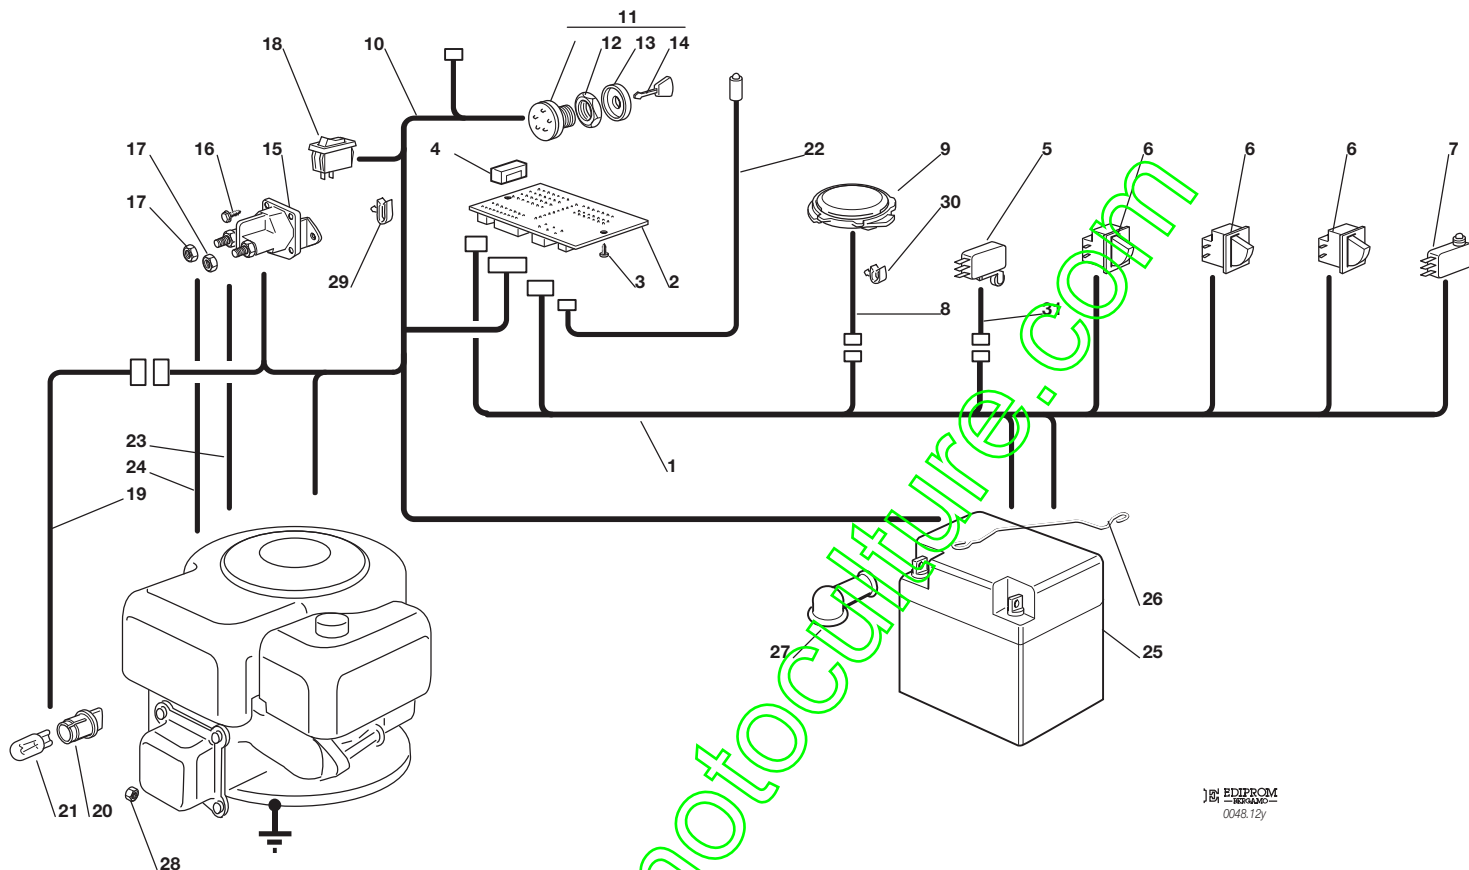

J92	JP92	JT92	JR92
J92 hy.	JP92 hy.	JT92 hy.	JR92 hy.

PARTI ELETTRICHE
ELECTRICAL PARTS
PARTIES ELECTRIQUES
ELETRISCHETEILE

2001
012Y.0
1 / 1

EDIPROM
0048.12y

N.	CODE	Q.TY	DESCRIZIONE	DESCRIPTION	DESCRIPTION	BESCHREIBUNG
1	82040085/0	1	CABLAGGIO POSTERIORE	CABLES ASS.Y	ENS. CABLAGES	KABELSATZ
2	25722415/0	1	SCHEDA ELETTRONICA	ELECTRONIC CARD	CARTE ELECTRONIQUE	ELEKTRONISCHE KARTE
3	12727810/0	2	VITE	SCREW	VIS	SCHRAUBE
4	33340033/0	1	FUSIBILE	FUSE	FUSIBLE	SICHERUNG
5	19410609/0	1	INTERRUTTORE FOLLE	NEUTRAL SWITCH	MICROINTERRUPTEUR	MIKROSCHALTER
6	19410606/0	3	MICRO INTERRUTTORE	MICROSWITCH	MICROINTERRUPTEUR	MIKROSCHALTER
7	19410605/1	1	MICRO SACCO PIENO	FULL GRASSCATCHER	MICRO BAC PLEIN	VOLLKORB VORRICHTUNG
8	25065020/0	1	CAVO MICRO SEDILE	CABLE	CABLES	KABEL
9	19410607/0	1	MICRO SEDILE	MICRO	MICRO	MIKRO
10	82040082/0	1	CABLAGGIO ANTERIORE	CABLES ASS.Y	ENS. CABLAGES	KABELSATZ
11	18450065/1	1	INTERRUTTORE AVVIAM.	STARTING SWITCH	INTERRUPTEUR DEMARR.	SCHALTER
12	18400861/0	1	GHIERA	RINGNUT	EMBOUT	NUTMUTTER
13	18565351/0	1	PROTEZIONE GHIERA	RINGNUT PROTECTION	PROTECTION EMBOUT	NUTMUTTER SCHUTZ
14	18210016/0	1	CHIAVE AVVIAMENTO	STARTING KEY	CLEF A DEMARRAGE	SCHLÜSSEL FÜR START
15	18736111/0	1	RELE AVVIAMENTO	STARTER RELAY	RELAIS D'ALLUMAGE	ANLASSRELAIS
16	12791213/0	2	VITE	SCREW	VIS	SCHRAUBE
17	12292102/0	2	DADO	NUT	ECROU	MUTTER
18	18450060/1	1	INTERRUTTORE	FARILAMP SWITCH	INTERRUPTEUR PHARES	LICHTEN SCHALTER
19	82040070/0	1	CAVO FARI	CABLE	CABLES	KABEL
20	33500030/0	2	PORTALAMPADE	LAMP HOLDER	DOUILLE DE LAMPE	SCHEINWERFERLAMPE
21	18459100/0	2	LAMPADA	FARILAMP FOR LIGHTS	LAMPE POUR PHARES	LAMPENFASSUN
22	25065014/1	1	CAVO LED SEGNALEZIONE	CABLE	CABLES	KABEL
23	25065012/0	1	CAVO RICARICA	CABLE	CABLES	KABEL
24	25065017/0	1	CABLAGGIO SOLEN. AVV.	CABLES ASS.Y	ENS. CABLAGES	KABELSATZ
25	18120002/1	1	BATTERIA	BATTERY	BATTERIE	BATTERIE
26	25430230/0	1	MOLLA	SPRING	RESSORT	FEDER
27	18564861/0	1	CAPPUCCIO	PROTECTION	CAPUCHON	STECKER
28	12361005/0	1	DADO	NUT	ECROU	MUTTER
29	33320506/0	4	FERMACAVO	FAIRLED	FIXATION CABLE	KABELBEFESTIGUNG
30	33320504/0	1	FERMACAVO	FAIRLED	FIXATION CABLE	KABELBEFESTIGUNG
31	25065025/0	1	CAVO MICRO FOLLE	CABLE	CABLES	KABEL