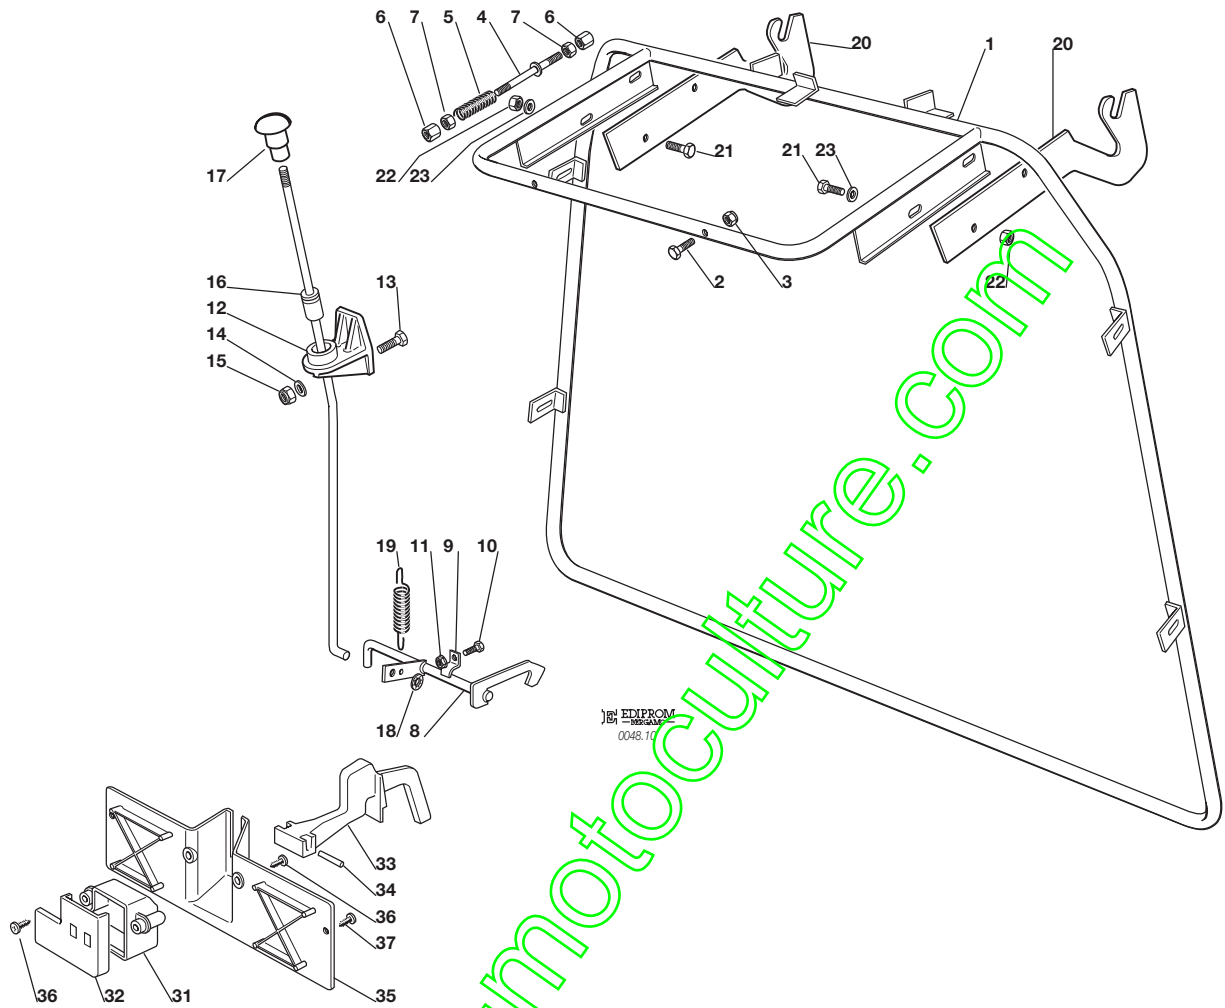

J92	JP92	JT92	JR92
J92 hy.	JP92 hy.	JT92 hy.	JR92 hy.

SACCO (1. - PARTE FISSA)
GRASSCATCHER (1. - FIXED PART)
BAC (1. - PARTIE FIXE)
AUFFANGSACK (1. - FESTER TEIL)

2001

010.0

1 / 1

N.	CODE	Q.TY	DESCRIZIONE	DESCRIPTION	DESCRIPTION	BESCHREIBUNG
1	82800017/1	1	TELAIO	FRAME	CHASSIS	RAHMEN
2	12791500/0	5	VITE	SCREW	VIS	SCHRAUBE
3	12154510/0	5	DADO	NUT	ECROU	MUTTER
4	82000465/1	1	ASTA	ROD	TIGE	STANGE
5	25430232/0	1	MOLLA	SPRING	RESSORT	FEDER
6	25510042/0	2	PERNO	PIN	PIVOT	BOLZEN
7	12292100/0	2	DADO	NUT	ECROU	MUTTER
8	82000363/0	1	ASTA AGGANCIAMENTO SACCO	COUPLING ROD	TIGE D'ACCROCHAGE	KUPPLUNGSTANGE
9	25774220/0	2	STAFFA ANCORAGGIO	ANCHOR BRACKET	ETRIER	BRIDE
10	12790781/0	2	VITE	SCREW	VIS	SCHRAUBE
11	12292102/0	2	DADO	NUT	ECROU	MUTTER
12	25785055/0	1	SUPPORTO	SUPPORT	SUPPORT	HALTER
13	12791200/0	1	VITE	SCREW	VIS	SCHRAUBE
14	12521330/0	1	ROSETTA	WASHER	RONDELLE	SCHEIBE
15	12154510/0	1	DADO	NUT	ECROU	MUTTER
16	82000467/0	1	ASTA SGANCIO	RELEASE ROD	TIGE DE DECROCHAGE	ENTKUPPLUNGSTANGE
17	82394507/0	1	MANOPOLA	HANDLE	POIGNEE	GRIFF
18	12604898/0	1	RONDELLA	WASHER	RONDELLE	SCHEIBE
19	25430220/0	1	MOLLA	SPRING	RESSORT	FEDER
20	25785077/0	2	SUPPORTO	SUPPORT	SUPPORT	HALTER
21	12793102/0	4	VITE	SCREW	VIS	SCHRAUBE
22	12155000/0	4	DADO	NUT	ECROU	MUTTER
23	12521350/0	4	RONDELLA	WASHER	RONDELLE	SCHEIBE
31	25600041/0	1	PROTEZIONE MICRO	MICRO PROTECTION	PROTECTION MICRO	SCHUTZ
32	25600042/0	1	COPERCHIO PROTEZIONE	PROTECTION COVER	COUVERCLE PROTECTION	SCHUTZDEKEL
33	25318124/0	1	LEVA	LEVER	LEVIER	HEBEL
34	12400030/0	1	PERNO	PIN	PIVOT	BOLZEN
35	25774251/0	1	STAFFA	BRACKET	SUPPORT	SHELLE
36	12728510/0	3	VITE	SCREW	VIS	SCHRAUBE
37	12735110/0	2	VITE	SCREW	VIS	SCHRAUBE