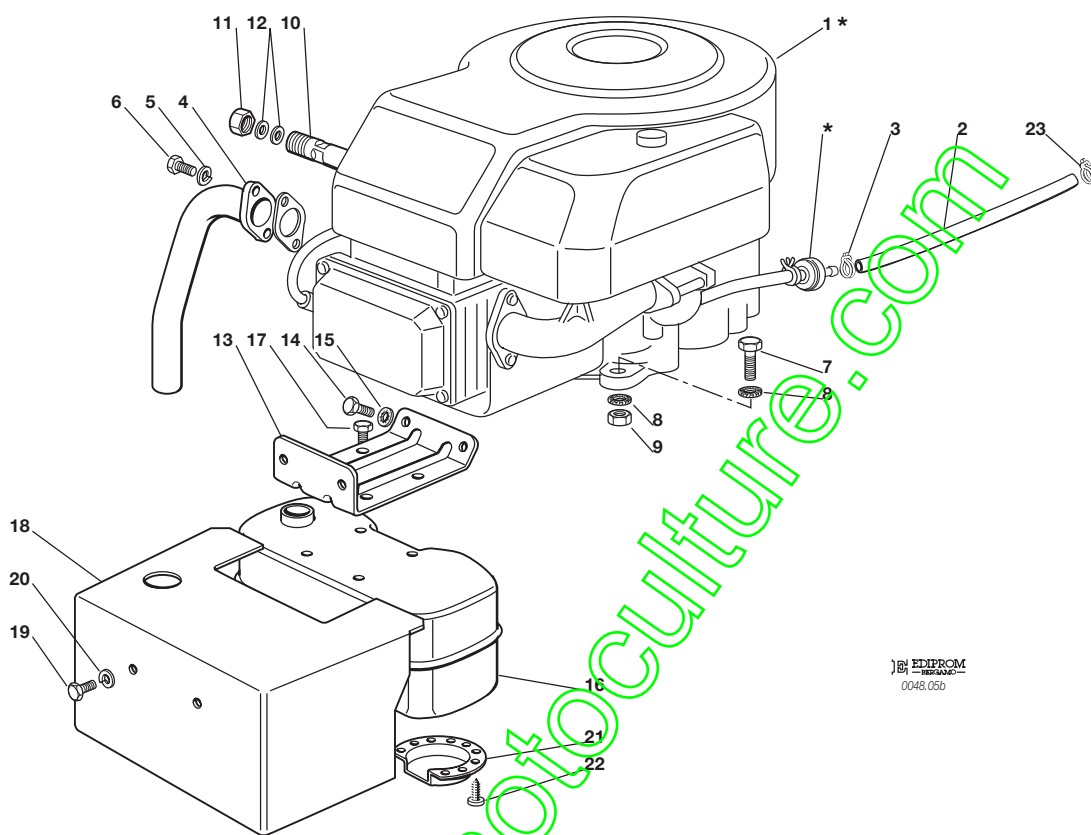

www.emc-motoculture.com

J92	JP92	JT92	JR92
J92 hy.	JP92 hy.	JT92 hy.	JR92 hy.

MOTORE
ENGINE
MOTEUR
MOTOR
15 - 15,5 HP B&S

2001
005b.0
1 / 2

EDIPROM
0048.05b

N.	CODE	Q.TY	DESCRIZIONE	DESCRIPTION	DESCRIPTION	BESCHREIBUNG
1*	—	1	MOTORE	ENGINE	MOTEUR	MOTOR
2	25869016/0	1	TUBO COLLEGAMENTO	CONNECTING TUBE	TUBE DE CONNEXION	VERBINDUNGSRÖHR
3	18375051/1	1	FASCETTA	FAIR LED	FIXATION DE CABLE	KABELBEFESTIGUNG
4	18738206/0	1	TUBO RACCORDO SCARICO	EXHAUST CONNECTING TUBE	TUBE DE CONNEXION POUR ECHAPPEMENT	VERBINDUNGSRÖHR FÜR ABGASUNG
5	12583500/0	2	GROWER	GROWER	GROWER	GROWER
6	12735530/0	2	VITE	SCREW	VIS	SCHRAUBE
7	12691115/0	4	VITE	SCREW	VIS	SCHRAUBE
8	12540260/0	2	RONDELLA	WASHER	RONDELLE	SCHEIBE
9	12293200/0	1	DADO	NUT	ECROU	MUTTER
	12293201/0	3	DADO	NUT	ECROU	MUTTER
10	25598050/0	1	PROLUNGA SCARICO OLIO	OIL DISCHARGE EXTENSION	EXTENSION RALLONGE DE DECH. HUILE	ÖL ENTLEERUNGSVERLÄN- GERUNG
11	18737849/0	1	TAPPO PROLUNGA	OIL CAP	BOUCHON HUILE	OELVERSCHLUSS
12	18401001/0	2	GUARNIZIONE	OIL SEAL	GARNITURE	DICHTUNG
13	82785093/0	1	SUPPORTO SILENZIATORE	MUFFLER SUPPORT	SUPPORT SILENCIEUX	AUSPUFFHALTERSATZ
14	12793102/0	2	VITE	SCREW	VIS	SCHRAUBE
15	12540260/0	2	RONDELLA	WASHER	RONDELLE	SCHEIBE
16	18716132/0	1	SILENZIATORE COMPLETO DI DEFLETTORE	MUFFLER WITH DEFLECTOR	SILENCEUX AVEC DEFLECTEUR	AUSPUFF MIT DEFLEKTOR
17	12735599/0	4	VITE	SCREW	VIS	SCHRAUBE
18	82598009/1	1	PROTEZIONE	GUARD	PROTECTION	SCHUTZE
19	12792611/0	2	VITE	SCREW	VIS	SCHRAUBE
20	12583500/0	2	GROWER	GROWER	GROWER	GROWER
21	18310005/0	1	DEFLETTORE	DEFLECTOR	DEFLECTEUR	DEFLEKTOR
22	12735106/0	4	VITE	SCREW	VIS	SCHRAUBE
23	18375053/0	1	FASCETTA	FAIR LED	FIXATION DE CABLE	KABELBEFESTIGUNG