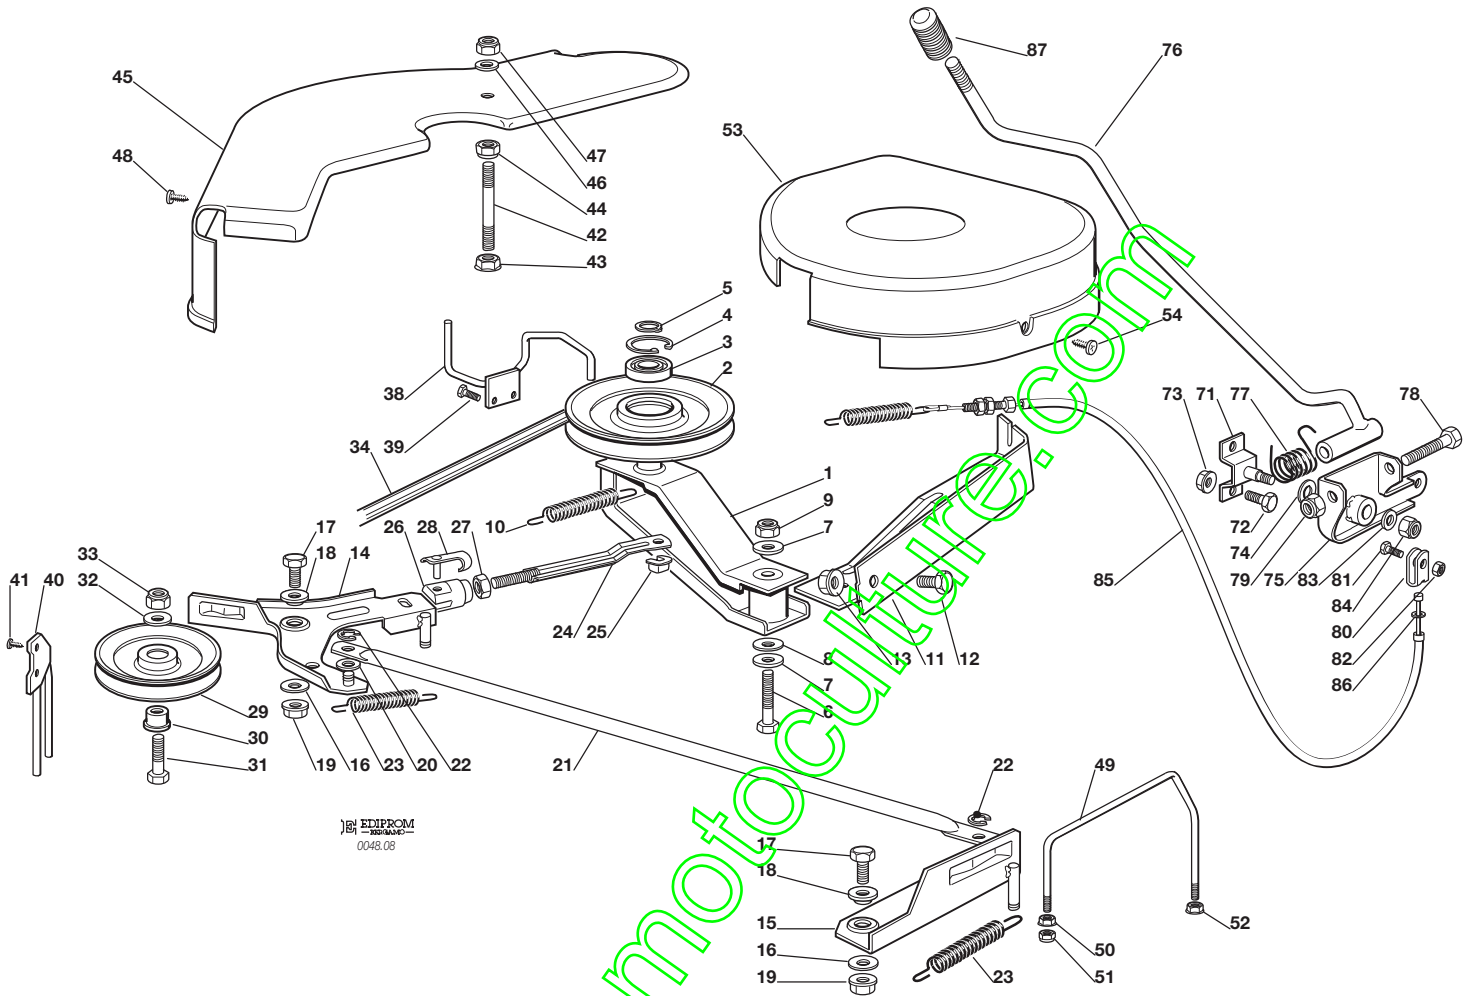

J92	JP92	JT92	JR92
J92 hy.	JP92 hy.	JT92 hy.	JR92 hy.

PIATTO DI TAGLIO (1)
CUTTING PLATE (1)
PLATEAU DE COUPE (1)
SCHNEIDWERKZEUG (1)

2001
008.0
1 / 2

EDIPROM
0048.08

N.	CODE	Q.TY	DESCRIZIONE	DESCRIPTION	DESCRIPTION	BESCHREIBUNG
1	82318141/0	1	LEVA	LEVER	LEVIER	HEBEL
2	25601564/0	1	PULEGGIA	PULLEY	POULIE	RIEMENSCHLEIBE
3	19216033/1	1	CUSCINETTO	BEARING	ROULEMENT	KUEGELLAGER
4	12610800/0	1	ANELLO ELASTICO	SNAP RING	ANNEAU RESSORT	SPRENGRING
5	12609200/0	1	ANELLO ELASTICO	SNAP RING	ANNEAU RESSORT	SPRENGRING
6	12691700/0	1	VITE	SCREW	VIS	SCHRAUBE
7	12523070/0	2	RONDELLA	WASHER	RONDELLE	SCHEIBE
8	22672152/0	1	RONDELLA	WASHER	RONDELLE	SCHEIBE
9	12155000/0	1	DADO	NUT	ECROU	MUTTER
10	22450500/0	1	MOLLA	SPRING	RESSORT	FEDER
11	82774215/1	1	STAFFA	CLAMP	BRIDE	BRIDE
12	12792610/0	1	VITE	SCREW	VIS	SCHRAUBE
13	12293201/0	1	DADO	NUT	ECROU	MUTTER
14	82318143/1	1	LEVA DESTRA	RIGHT LEVER	LEVIER DROITE	RECHTE HEBEL
15	82318148/0	1	LEVA SINISTRA	LEFT LEVER	LEVIER GAUCHE	LINKE HEBEL
16	22672152/0	2	RONDELLA	WASHER	RONDELLE	SCHEIBE
17	12792611/0	2	VITE	SCREW	VIS	SCHRAUBE
18	22041980/0	2	BUSSOLA	BUSH	DOUILLE	BÜCHSE
19	12293201/0	2	DADO	NUT	ECROU	MUTTER
20	25670011/0	1	RONDELLA	WASHER	RONDELLE	SCHEIBE
21	25033024/0	1	ASTA	ROD	TIGE	TAB
22	12436050/0	2	PIASTRINA	PLATE	PLAQUE	PLATTE
23	25430229/1	2	MOLLA	SPRING	RESSORT	FEDER
24	82000470/0	1	ASTA	ROD	TIGE	STAB
25	12436050/0	1	PIASTRINA	PLATE	PLAQUE	PLATTE
26	18399000/0	1	FORCELLA	FORK	FOURCHE	GABEL
27	12292100/0	1	DADO	NUT	ECROU	MUTTER
28	18210200/0	1	CLIP	CLIP	CLIP	SPERRBOLZEN
29	25601555/0	1	PULEGGIA	PULLEY	POULIE	RIEMENSCHLEIBE
30	25160007/0	1	DISTANZIALE	SPACER	ENTRETOISE	ENTFERNUNGSSTÜCK
31	12691100/0	1	VITE	SCREW	VIS	SCHRAUBE