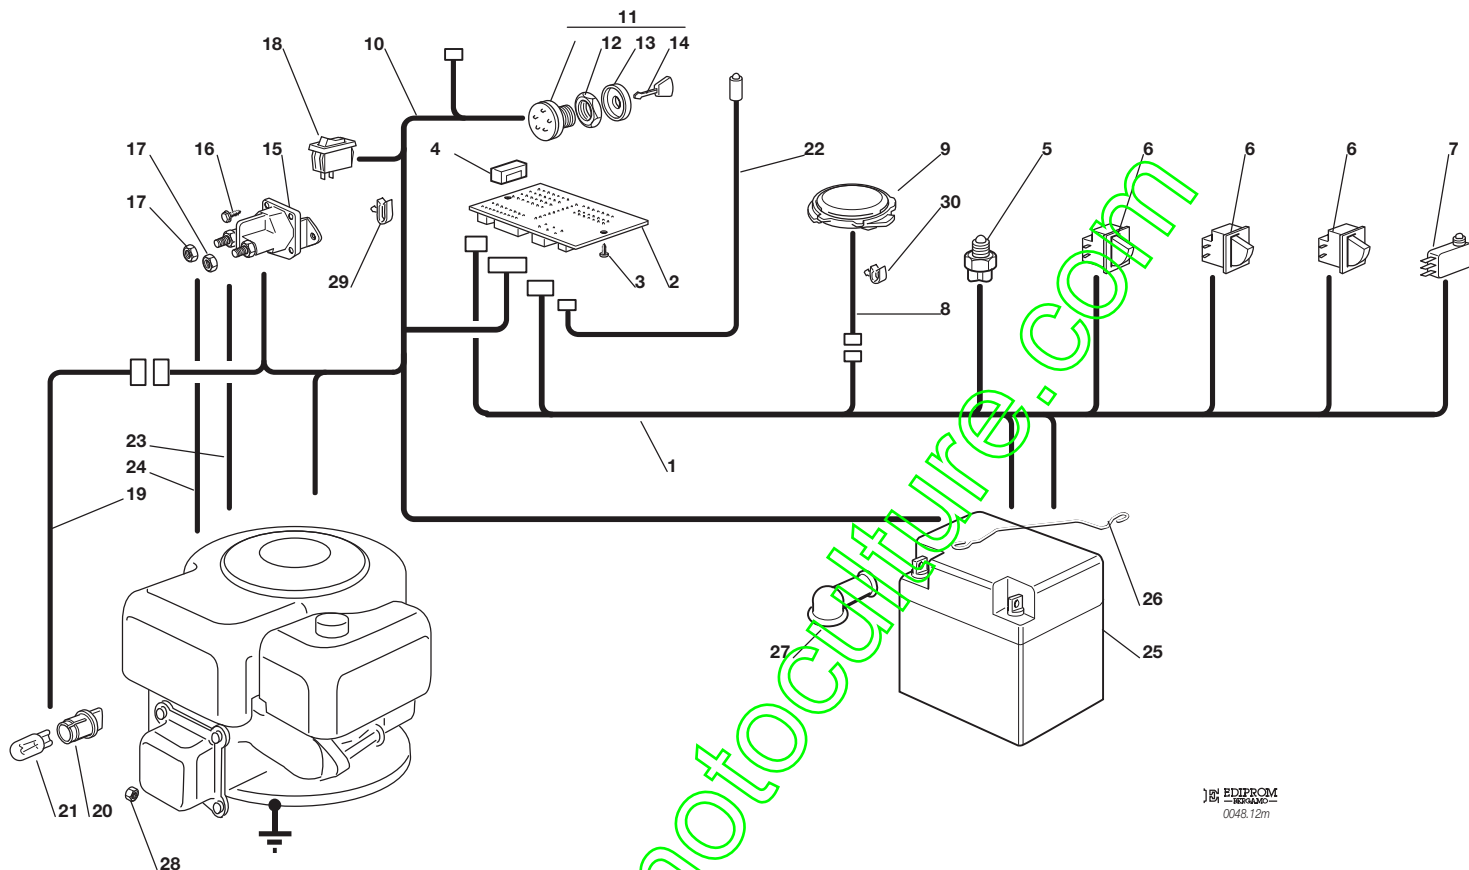

J92	JP92	JT92	JR92
<i>J92 hy.</i>	<i>JP92 hy.</i>	<i>JT92 hy.</i>	<i>JR92 hy.</i>

PARTI ELETTRICHE
ELECTRICAL PARTS
PARTIES ELECTRIQUES
ELETRISCHETEILE

2001
012M.0
1 / 1

EDIPROM
0048.12m

N.	CODE	Q.TY	DESCRIZIONE	DESCRIPTION	DESCRIPTION	BESCHREIBUNG
1	82040085/0	1	CABLAGGIO POSTERIORE	CABLES ASS.Y	ENS. CABLAGES	KABELSATZ
2	25722415/0	1	SCHEDA ELETTRONICA	ELECTRONIC CARD	CARTE ELECTRONIQUE	ELEKTRONISCHE KARTE
3	12727810/0	2	VITE	SCREW	VIS	SCHRAUBE
4	33340033/0	1	FUSIBILE	FUSE	FUSIBLE	SICHERUNG
5	19410608/1	1	INTERRUTTORE CAMBIO	GEARBOX SWITCH	INT. BOÎTE DE VITESSE	ANTRIEB SCHALTER
6	19410606/0	3	MICRO INTERRUTTORE	MICROSWITCH	MICROINTERRUPTEUR	MIKROSCHALTER
7	19410605/1	1	MICRO SACCO PIENO	FULL GRASSCATCHER	MICRO BAC PLEIN	VOLLKORB VORRICHTUNG
8	25065020/0	1	CAVO MICRO SEDILE	CABLE	CABLES	KABEL
9	19410607/0	1	MICRO SEDILE	MICRO	MICRO	MIKRO
10	82040082/0	1	CABLAGGIO ANTERIORE	CABLES ASS.Y	ENS. CABLAGES	KABELSATZ
11	18450065/1	1	INTERRUTTORE AVVIAM.	STARTING SWITCH	INTERRUPTEUR DEMARR.	SCHALTER
12	18400861/0	1	GHIERA	RINGNUT	EMBOUT	NUTMUTTER
13	18565351/0	1	PROTEZIONE GHIERA	RINGNUT PROTECTION	PROTECTION EMBOUT	NUTMUTTER SCHUTZ
14	18210016/0	1	CHIAVE AVVIAMENTO	STARTING KEY	CLEF A DEMARRAGE	SCHLÜSSEL FÜR START
15	18736111/0	1	RELE AVVIAMENTO	STARTER RELAY	RELAIS D'ALLUMAGE	ANLASSRELAIS
16	12791213/0	2	VITE	SCREW	VIS	SCHRAUBE
17	12292102/0	2	DADO	NUT	ECROU	MUTTER
18	18450060/1	1	INTERRUTTORE	FARILAMP SWITCH	INTERRUPTEUR PHARES	LICHTEN SCHALTER
19	82040070/0	1	CAVO FARI	CABLE	CABLES	KABEL
20	33500030/0	2	PORTALAMPADE	LAMP HOLDER	DOUILLE DE LAMPE	SCHEINWERFERLAMPE
21	18459100/0	2	LAMPADA	FARILAMP FOR LIGHTS	LAMPE POUR PHARES	LAMPENFASSUN
22	25065014/1	1	CAVO LED SEGNALEZIONE	CABLE	CABLES	KABEL
23	25065012/0	1	CAVO RICARICA	CABLE	CABLES	KABEL
24	25065017/0	1	CABLAGGIO SOLEN. AVV.	CABLES ASS.Y	ENS. CABLAGES	KABELSATZ
25	18120002/1	1	BATTERIA	BATTERY	BATTERIE	BATTERIE
26	25430230/0	1	MOLLA	SPRING	RESSORT	FEDER
27	18564861/0	1	CAPPUCCIO	PROTECTION	CAPUCHON	STECKER
28	12361005/0	1	DADO	NUT	ECROU	MUTTER
29	33320506/0	4	FERMACAVO	FAIRLED	FIXATION CABLE	KABELBEFESTIGUNG
30	33320504/0	1	FERMACAVO	FAIRLED	FIXATION CABLE	KABELBEFESTIGUNG