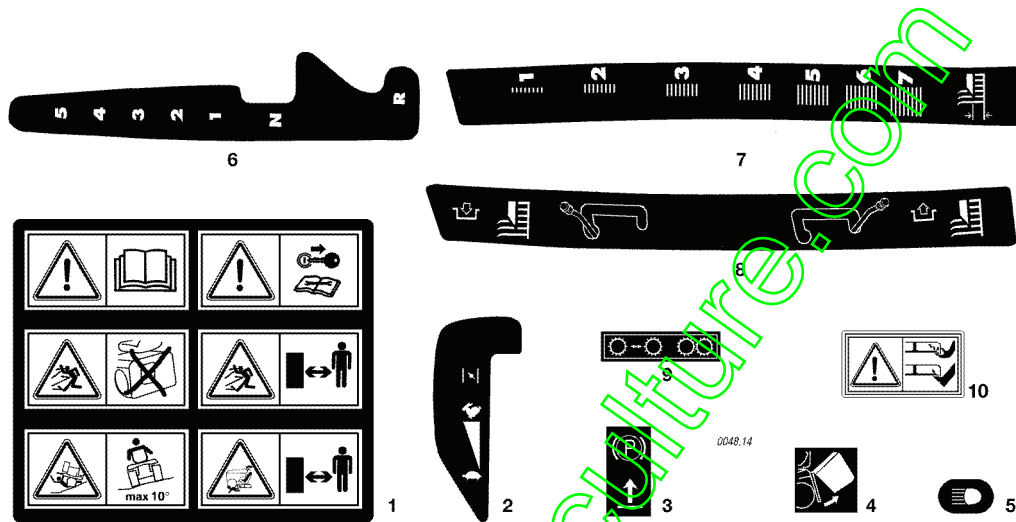

J92	JP92	JT92	JR92
J92 hy.	JP92 hy.	JT92 hy.	JR92 hy.

**ETICHETTE
LABELS
ETIQUETTES
KLEBZETTEL**

2001
014.0
1 / 1

N.	CODE	Q.TY	DESCRIZIONE	DESCRIPTION	DESCRIPTION	BESCHREIBUNG
1	14357190/0	1	ETICHETTA	LABEL	ETIQUETTE	KLEBZETTEL
2	14357209/1	1	ETICHETTA	LABEL	ETIQUETTE	KLEBZETTEL
3	14356185/1	1	ETICHETTA	LABEL	ETIQUETTE	KLEBZETTEL
4	14357189/0	1	ETICHETTA	LABEL	ETIQUETTE	KLEBZETTEL
5	14357424/1	1	ETICHETTA	LABEL	ETIQUETTE	KLEBZETTEL
6	14357210/1	1	ETICHETTA (mecc.)	LABEL (mech.)	ETIQUETTE (mec.)	KLEBZETTEL (mech.)
7	14357211/1	1	ETICHETTA	LABEL	ETIQUETTE	KLEBZETTEL
8	14357360/1	1	ETICHETTA	LABEL	ETIQUETTE	KLEBZETTEL
9	14357423/1	1	ETICHETTA (hydro)	LABEL (hydro)	ETIQUETTE (hydro)	KLEBZETTEL (hydro)
10	14356699/0	2	ETICHETTA	LABEL	ETIQUETTE	KLEBZETTEL