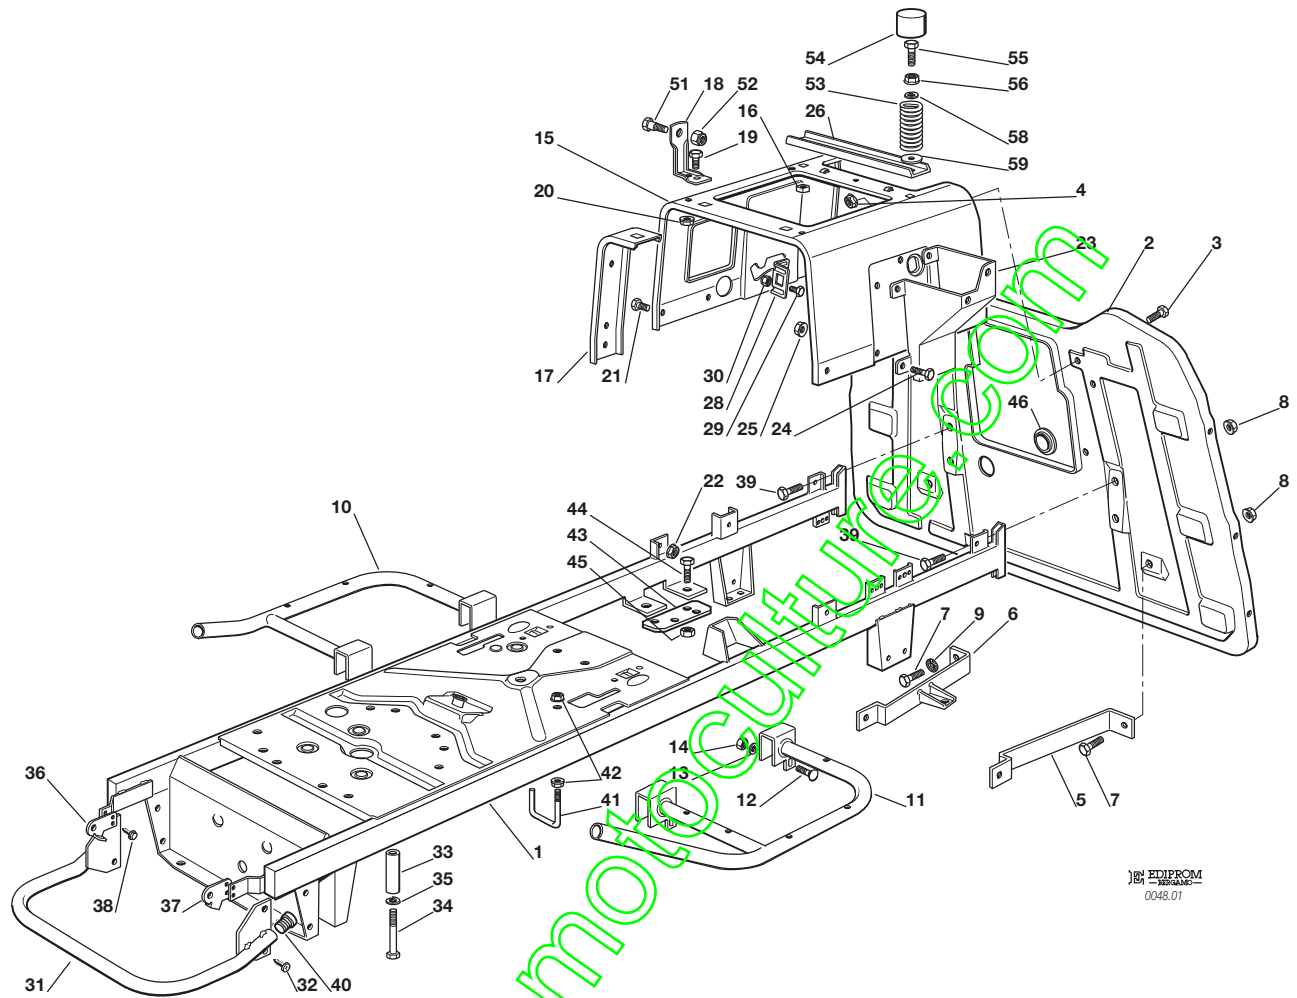

www.emc-motoculture.com

J92	JP92	JT92	JR92
J92 hy.	JP92 hy.	JT92 hy.	JR92 hy.

TELAIO
CHASSIS
CHASSIS
RAHMENSATZ

2001

001.0

1 / 2

EDIPROM
0048.01

N.	CODE	Q.TY	DESCRIZIONE	DESCRIPTION	DESCRIPTION	BESCHREIBUNG
1	82800059/0	1	TELAIO	CHASSIS	CHASSIS	RAHMENSATZ
2	82547021/1	1	PIASTRA	PLATE	PLAQUE	PLATTE
3	12790780/0	4	VITE	SCREW	VIS	SCHRAUBE
4	12292102/0	4	DADO	NUT	ECROU	MUTTER
5	25650046/0	1	RINFORZO SINISTRO	PLATE STIFFENING, LEFT	RENFORCEMENT PLAQUE GAUCHE	LINKE PLATTE-VERSTAERKUNG
6	82650201/0	1	RINFORZO DESTRO	PLATE STIFFENING, RIGHT	RENFORCEMENT PLAQUE, DROIT	RECHTE PLATTE-VERSTAERKUNG
7	12792610/0	4	VITE	SCREW	VIS	SCHRAUBE
8	12293201/0	6	DADO	NUT	ECROU	MUTTER
9	12540260/0	1	ROSETTA	WASHER	RONDELLE	SCHEIBE
10	82800019/0	1	SUPPORTO PEDANA DESTRA	RIGHT FOOTBOARD SUPPORT	MARCHEPIED DROITE SUPPORT	RECHTE FUSSBRETTHALTER
11	82800021/0	1	SUPPORTO PEDANA SINISTRA	LEFT FOOTBOARD SUPPORT	SUPPORT MARCHEPIED GAUCHE	LINKE FUSSBRETTHALTER
12	12815240/0	4	VITE	SCREW	VIS	SCHRAUBE
13	12523040/0	4	ROSETTA	WASHER	RONDELLE	SCHEIBE
14	12154510/0	4	DADO	NUT	ECROU	MUTTER
15	25785119/0	1	SUPPORTO SEDILE	SEAT SUPPORT	SUPPORT SIEGE	SITZHALTER
16	12360420/0	2	DADO	NUT	ECROU	MUTTER
17	25650055/0	2	RINFORZO	PLATE STIFFENING	RENFORCEMENT PLAQUE	PLATTEVERSTAERKUNG
18	25755008/0	2	SQUADRETTA	BRACKET	EQUERRE-SUPPORT	WINKEL
19	12792610/0	2	VITE	SCREW	VIS	SCHRAUBE
20	12293201/0	2	DADO	NUT	ECROU	MUTTER
21	12790780/0	4	VITE	SCREW	VIS	SCHRAUBE
22	12292102/0	4	DADO	NUT	ECROU	MUTTER
23	25785057/0	1	SUPPORTO	SUPPORT	SUPPORT	HALTER
24	12790780/0	4	VITE	SCREW	VIS	SCHRAUBE
25	12292102/0	4	DADO	NUT	ECROU	MUTTER
26	25650056/0	1	RINFORZO	PLATE STIFFENING	RENFORCEMENT PLAQUE	PLATTEVERSTAERKUNG
28	25755016/0	1	SQUADRETTA	BRACKET	EQUERRE-SUPPORT	WINKEL