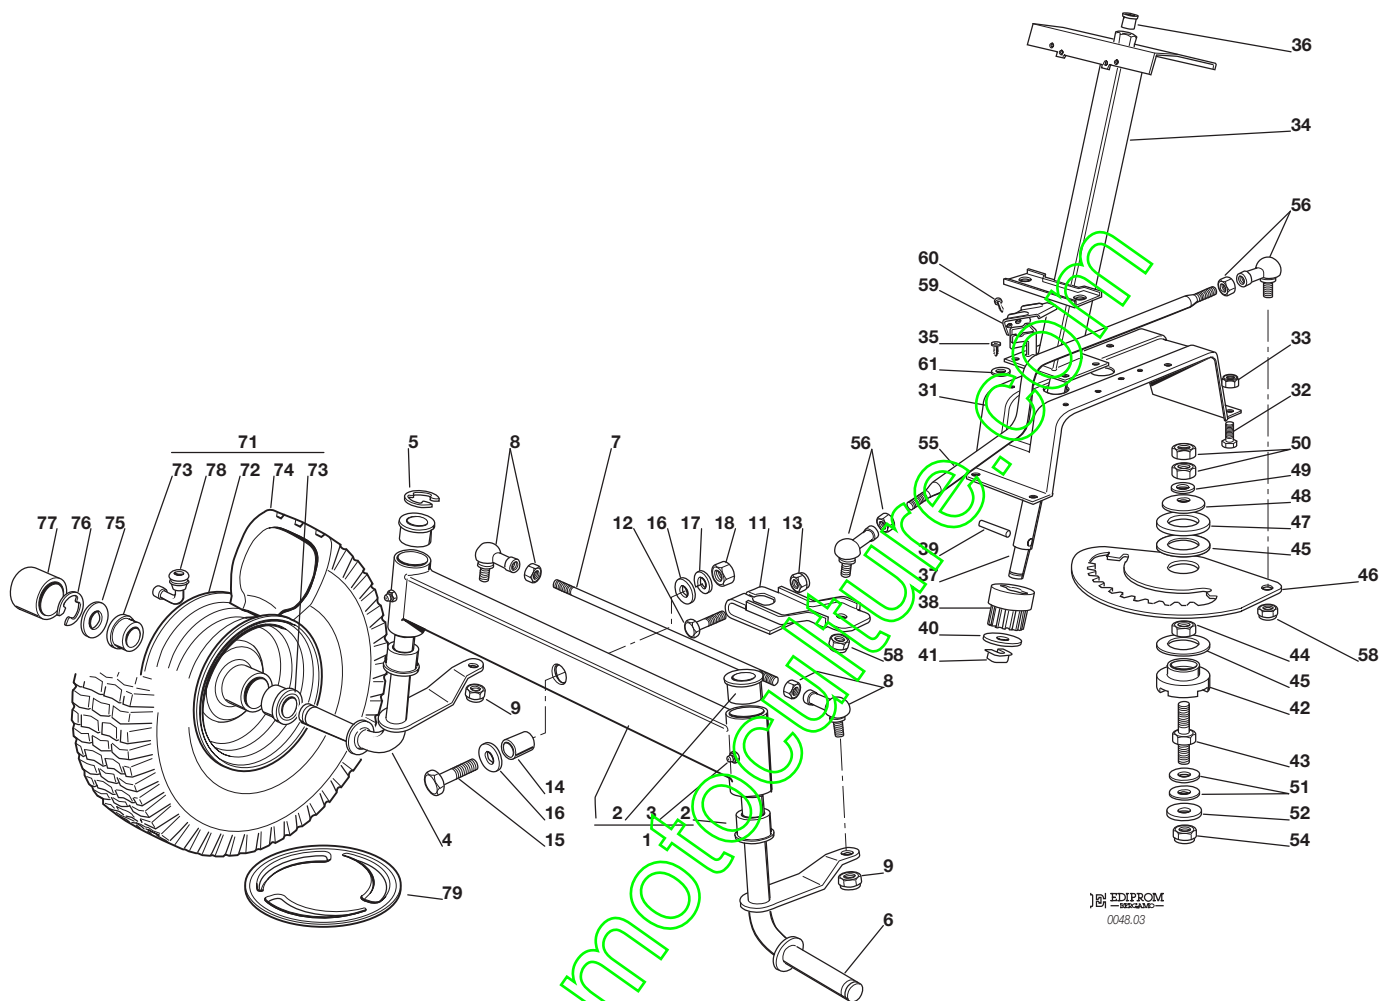

J92	JP92	JT92	JR92
J92 hy.	JP92 hy.	JT92 hy.	JR92 hy.

STERZO
STEERING
BARRE DE DIRECTION
LENKGETRIEBE

2001

003.0

1 / 2

EDIPROM
0048.03

N.	CODE	Q.TY	DESCRIZIONE	DESCRIPTION	DESCRIPTION	BESCHREIBUNG
1	82034008/0	1	BILANCIERE COMPLETO DI BOCCOLA ED INGRASSATORE	EQUALIZER WITH BUSH AND LUBRICATOR	BALANCIER AVEC DOULIE ET GRAISSEUR	KIPPHEBEL MIT BÜCHSE UND FETTBUCHSE
2	25034002/1	4	BOCCOLA	BUSH	DOUILLE	BÜCHSE
3	12379511/0	2	INGRASSATORE	GREASE DISPENSER	GRAISSEUR	FETTBUCHSE
4	82230355/0	1	FUSELLO DESTRO	RIGHT STUB AXLE	FUSEAU DROITE	RECHTER ACHSSCHENKEL
5	12001000/0	1	ANELLO ELASTICO	SNAP RING	ANNEAU RESSORT	SPRENGRING
6	82230357/0	1	FUSELLO SINISTRO	LEFT STUB AXLE	FUSEAU GAUCHE	LINKER ACHSSCHENKEL
7	25840006/0	1	TIRANTE COLLEG. FUSELLI	TIE ROD	TIRANT	SPANNSTANGE
8	22746600/0	2	SNODO	JOINT	JOINT	GELENK
9	12156602/0	2	DADO	NUT	ECROU	MUTTER
11	25318142/0	1	LEVA	LEVER	LEVIER	HEBEL
12	12692390/0	1	VITE	SCREW	VIS	SCHRAUBE
13	12156602/0	1	DADO	NUT	ECROU	MUTTER
14	25160016/0	1	DISTANZIALE	SPACER	ENTRETOISE	ENTFERNUNGSSTÜCK
15	12692695/0	1	VITE	SCREW	VIS	SCHRAUBE
16	12523100/0	2	RONDELLA	WASHER	RONDELLE	SCHEIBE
17	12587100/0	1	GROWER	GROWER	GROWER	GROWER
18	12295300/0	1	DADO	NUT	ECROU	MUTTER
31	25785101/0	1	SUPPORTO	SUPPORT	SUPPORT	HALTER
32	12792611/0	4	VITE	SCREW	VIS	SCHRAUBE
33	12155000/0	4	DADO	NUT	ECROU	MUTTER
34	82785101/0	1	SUPPORTO	SUPPORT	SUPPORT	HALTER
35	12735120/0	4	VITE	SCREW	VIS	SCHRAUBE
36	25038003/0	1	BOCCOLA	BUSH	DOUILLE	BÜCHSE
37	25520003/0	1	PIANTONE	STEERING COLUMN	TUBE DE DIRECTION	LENKUNGSAEULE
38	25570000/0	1	PIGNONE	PINION	PIGNON	RITZEL
39	12622650/0	1	SPINA	PIN	GOUPILLE	STIFT
40	12521370/0	1	RONDELLA	WASHER	RONDELLE	SCHEIBE