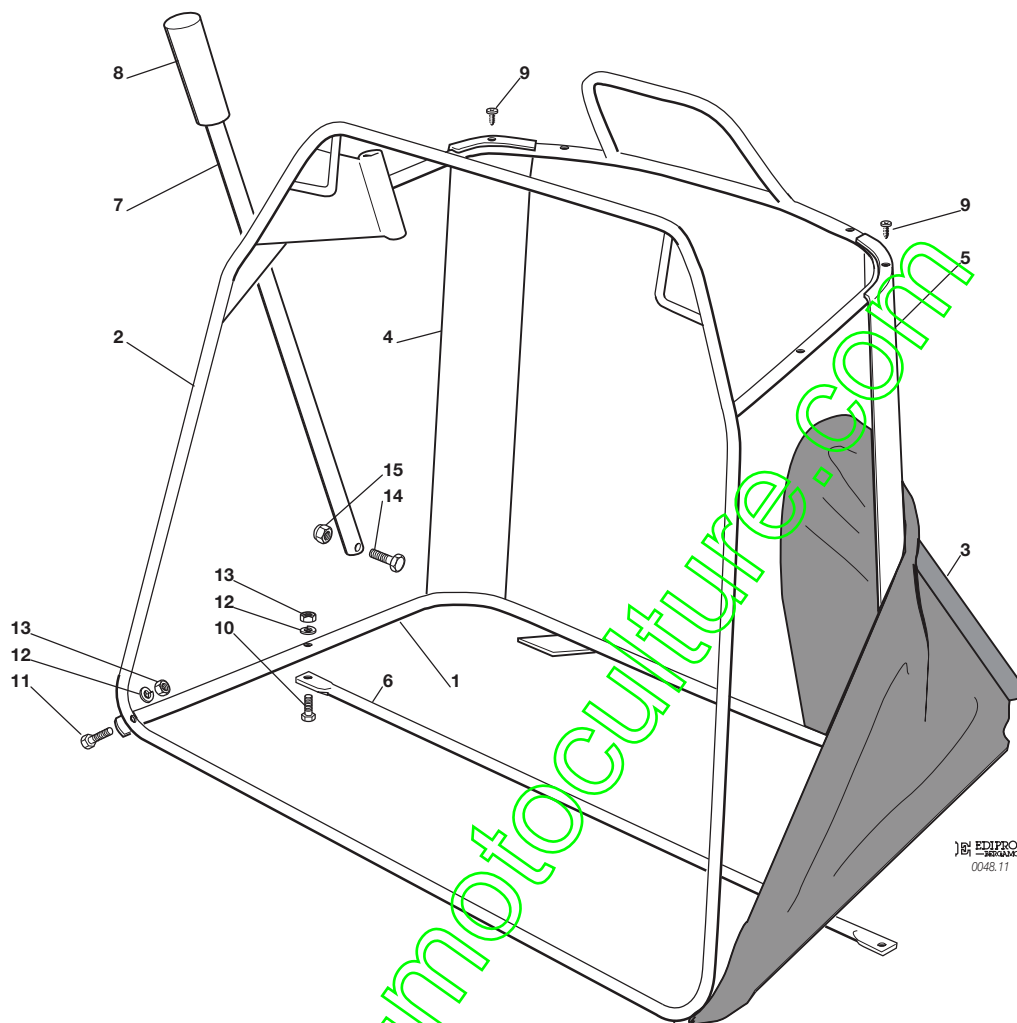

J92	JP92	JT92	JR92
J92 hy.	JP92 hy.	JT92 hy.	JR92 hy.

SACCO (2. - PARTE MOBILE)
GRASSCATCHER (2. - MOBILE PART)
BAC (2. - PARTIE MOBILE)
AUFFANGSACK (2. - BEWEGLICHER TEIL)

2001
011.0
1 / 1

EDIPROM
0048.11

N.	CODE	Q.TY	DESCRIZIONE	DESCRIPTION	DESCRIPTION	BESCHREIBUNG
1	82800015/0	1	TELAIO INFERIORE	LOWER FRAME	CHASSIS INFÉRIEUR	UNTERERRAHMEN
2	82800014/1	1	TELAIO SUPERIORE	UPPER FRAME	CHASSIS SUPÉRIEUR	OBERERRAHMEN
3	82105998/0	1	CONFEZIONE SACCO	GRASSCATCHER	BAC	SACK
4	25032005/0	1	ANGOLARE DESTRO	RIGHT ANGULAR SUPPORT	SUPPORT ANGULAIRE	RECHTER HALTER
5	25032004/0	1	ANGOLARE SINISTRO	LEFT ANGULAR SUPPORT	SUPPORT ANGULAIRE	LINKER HALTER
6	82650039/0	1	RINFORZO	STIFFENING	RENFORCEMENT	VERSTAERKUNG
7	25869029/1	1	TUBO	ROD	TIGE	STANGE
8	25394508/0	1	MANOPOLA	HANDLE	POINGEE	GRIFF
9	12729601/0	4	VITE	SCREW	VIS	SCHRAUBE
10	12792099/0	2	VITE	SCREW	VIS	SCHRAUBE
11	12792099/0	2	VITE	SCREW	VIS	SCHRAUBE
12	12582101/0	4	GROWER	GROWER	GROWER	GROWER
13	12292100/0	4	DADO	NUT	ECROU	MUTTER
14	12792099/0	1	VITE	SCREW	VIS	SCHRAUBE
15	12154510/0	1	DADO	NUT	ECROU	MUTTER