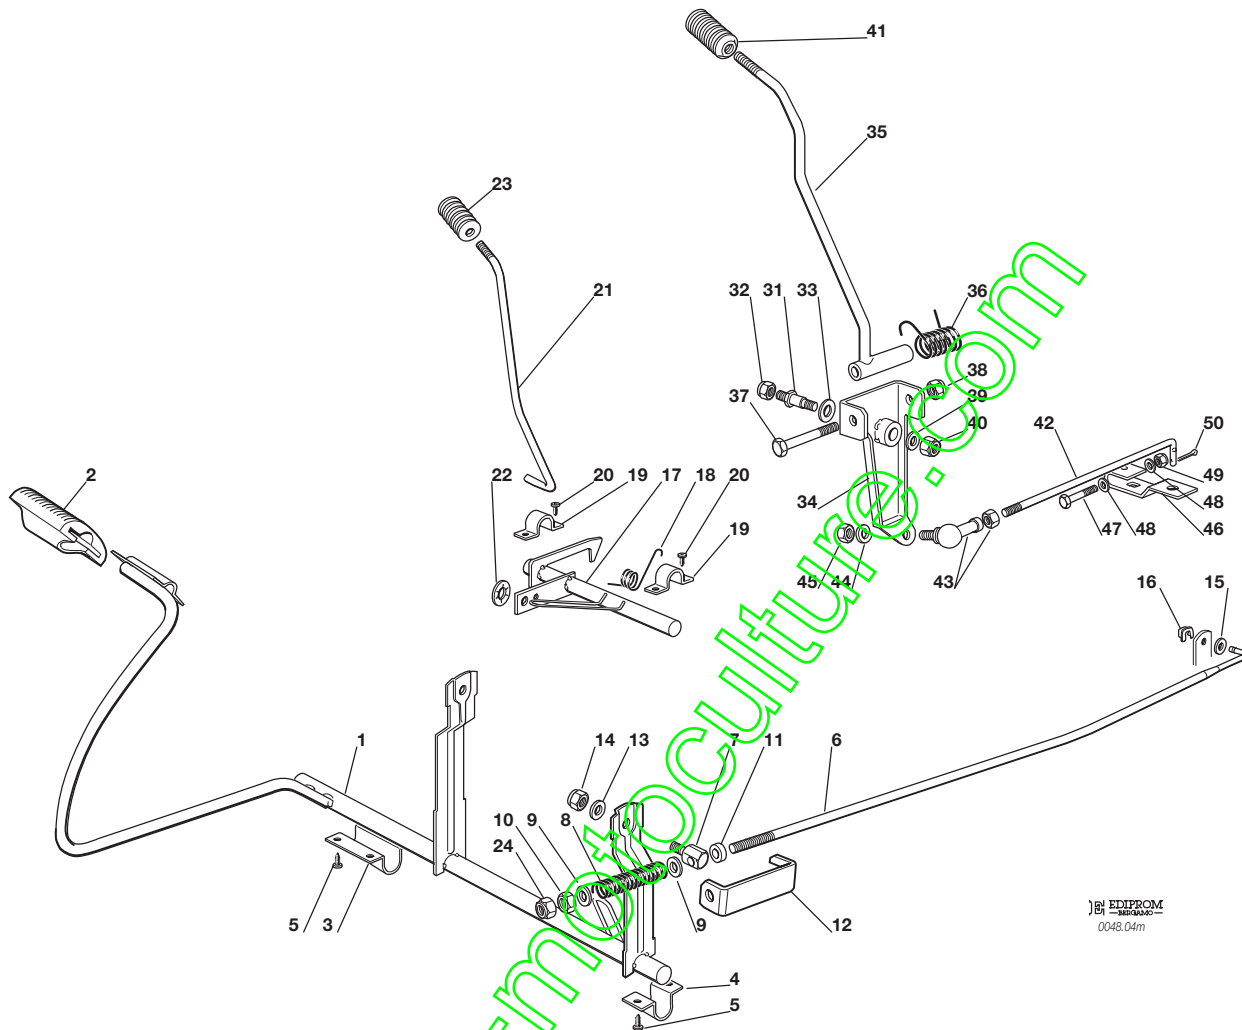

J92	JP92	JT92	JR92
J92 hy.	JP92 hy.	JT92 hy.	JR92 hy.

COMANDO FRENO E COMANDO CAMBIO
BRAKE AND GEARBOX CONTROLS
COMMANDE FREIN ET BOITE DE VITESSE
BREMSE UND WECHSEL ANTRIEB

2001
004M.0
1 / 2

EDIPROM
0048.04m

N.	CODE	Q.TY	DESCRIZIONE	DESCRIPTION	DESCRIPTION	BESCHREIBUNG
1	82500002/1	1	PEDALE	PEDAL	PEDAL	PEDAL
2	25110269/0	1	COPRISTAFFA	CLAMP COVER	COUVRE ETRIER	BRIDEDECKEL
3	25547039/0	1	PIASTRINA DESTRA	RIGHT PLATE	PLAQUE DROITE	RECHTE PLATTE
4	25547041/0	1	PIASTRINA SINISTRA	LEFT PLATE	PLAQUE GAUCHE	LINKE PLATTE
5	12731601/0	6	VITE	SCREW	VIS	SCHRAUBE
6	25033036/0	1	ASTA	ROD	BARRE	STANGE
7	25510060/0	1	PERNO	PIN	PIVOT	BOLZEN
8	25430236/0	1	MOLLA	SPRING	RESSORT	FEDER
9	12521360/0	2	ROSETTA	WASHER	RONDELLE	SCHEIBE
10	12295200/0	1	DADO	NUT	ECROU	MUTTER
11	25160026/0	1	DISTANZIALE	SPACER	ENTRETOISE	ENTFERNUNGSSTÜCK
12	25774275/0	1	STAFFA	CLAMP	ETRIER	BRIDE
13	12523040/0	1	RONDELLA	WASHER	RONDELLE	SCHEIBE
14	12154510/0	1	DADO	NUT	ECROU	MUTTER
15	12521350/0	1	RONDELLA	WASHER	RONDELLE	SCHEIBE
16	12436050/0	1	PIASTRINA	PLATE	PLAQUE	PLATTE
17	82000361/0	1	ASSE AZIONAM. MICRO	AXLE	AXE	ACHSE
18	25430234/0	1	MOLLA	SPRING	RESSORT	FEDER
19	25547049/0	2	PIASTRINA	PLATE	PLAQUE	PLATTE
20	12731601/0	4	VITE	SCREW	VIS	SCHRAUBE
21	25033043/0	1	ASTA	ROD	BARRE	STANGE
22	12604898/0	1	FISSATORE A CORONA	CROWN FASTENER	FIXATEUR A COURONNE	KRONESCHEIBE
23	27395050/1	1	MANOPOLA	KNOB	POIGNEE	KNOPF
24	12156602/0	1	DADO	NUT	ECROU	MUTTER
31	25510035/0	1	PERNO	PIN	PIVOT	BOLZEN
32	12156010/0	1	DADO	NUT	ECROU	MUTTER
33	22672151/0	1	RONDELLA	WASHER	RONDELLE	SCHEIBE
34	82774206/0	1	STAFFA	CLAMP	ETRIER	BRIDE
35	82318134/0	1	LEVA	GEARSHIFT	LEVIER	HEBEL