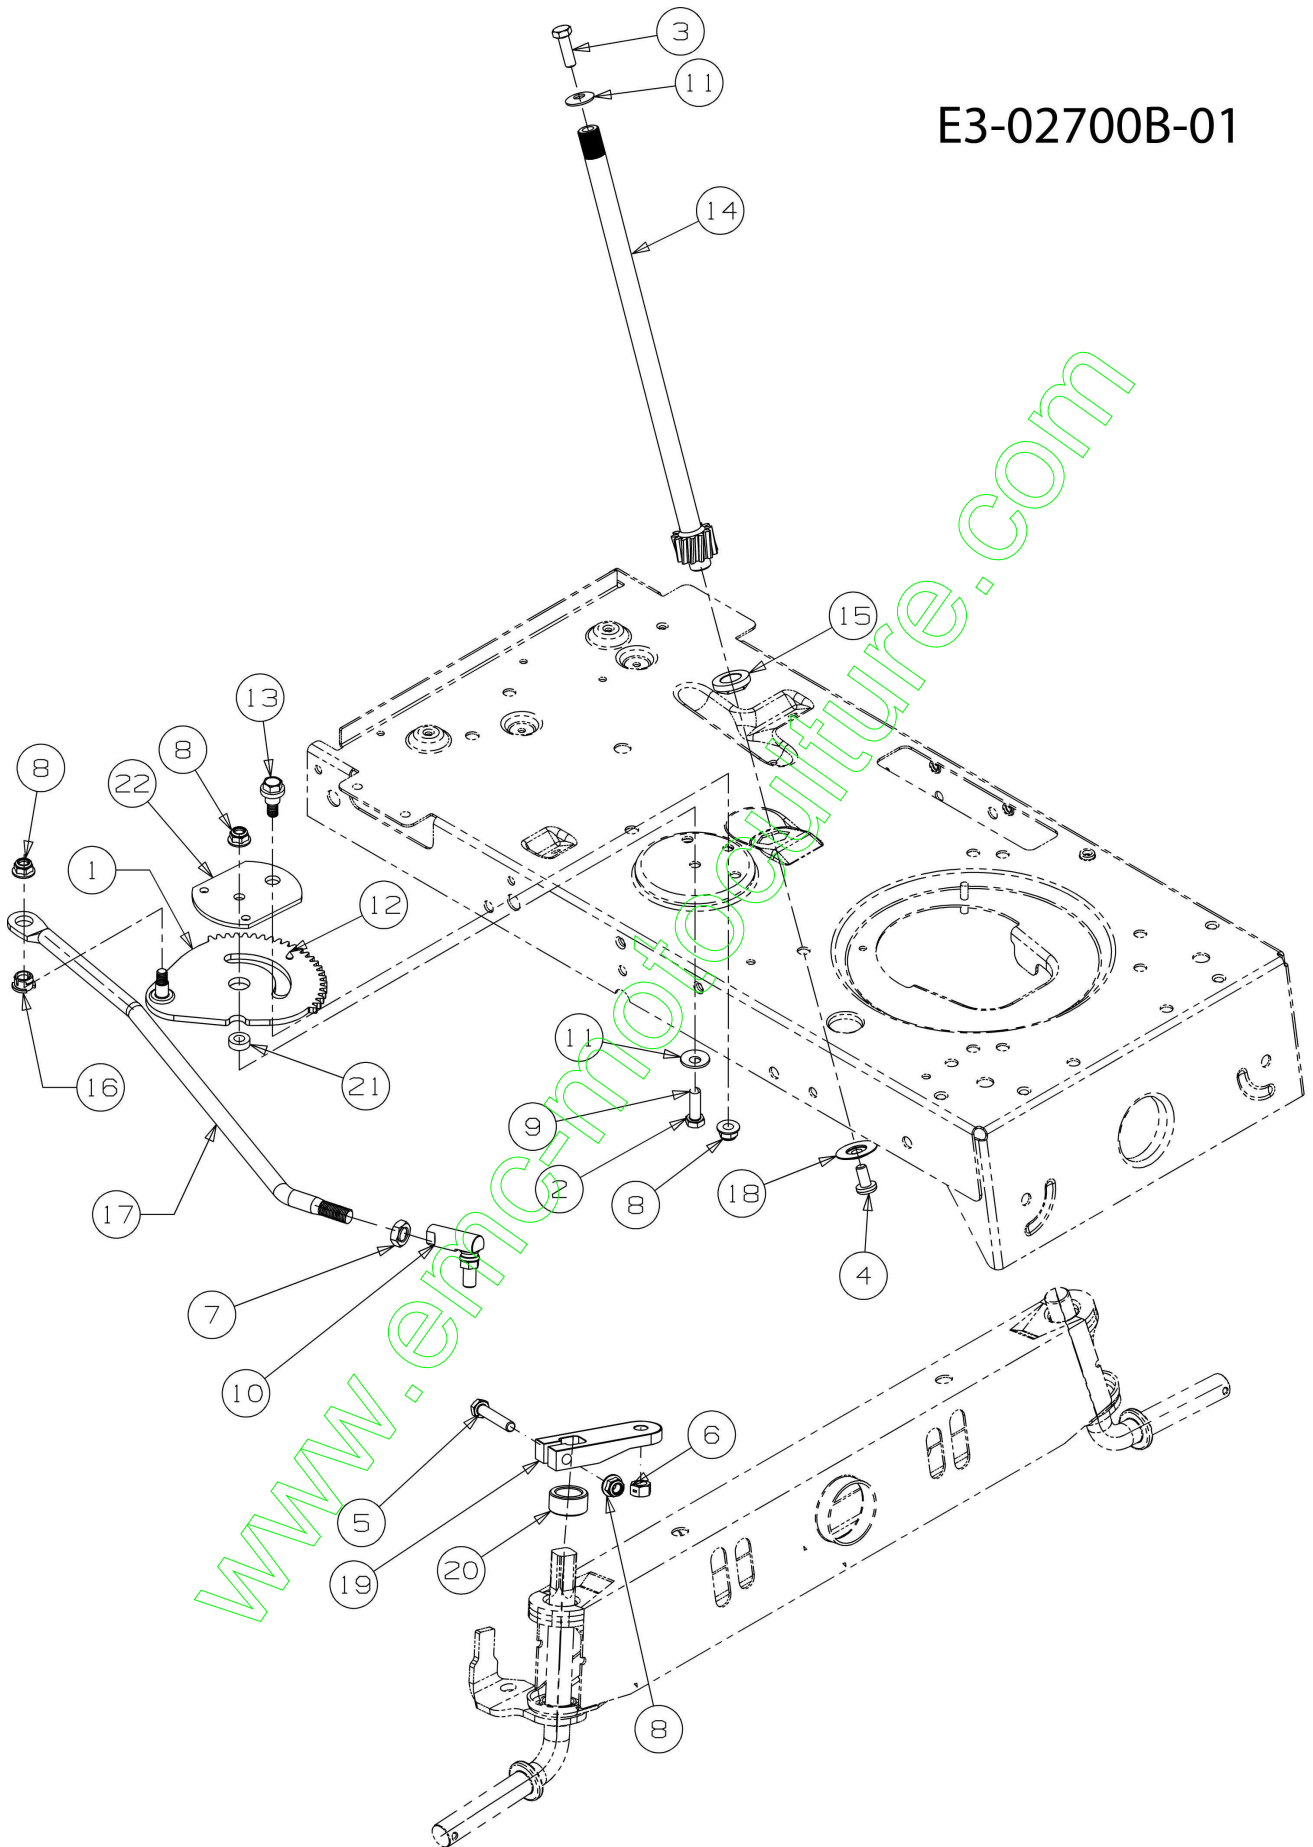

KOMMAND 92/15,5 H Cat. 2011 Autoportée

Documents

Groupe direction
Essieu avant (1/2)
Couvre-roues
Moteur
Volant
Support siège
Siège
Batterie
Châssis
Protection de courroies
Pédales
Marchepied
Transmission
Carrosserie arrière
Carrosserie
Leviers
Panier collecteur
Soulèvement plateau de coupe
Plateau de coupe (1)
Plateau de coupe (2)
lames
Réservoir
Tableau
Schéma électrique (1/2)
Schéma électrique (2/2)
Câble starter
Câble accélérateur
Essieu avant (2/2)
Roues antérieures
Roues arrières
Levier

www.emc-motoculture.com

E3-02700B-01

Illustration Groupe direction

Réf.N°	Q.té	Code de l'article	Description	Validité depuis	Validité jusqu'à	Notes	Bulletin
1	1	C61704024A	Directrice				
2	1	C7100376	Vis				
3	1	C7100643	Vis				
4	1	C7101309	Vis				
5	1	C7103180	Vis				
6	1	C7120214	Ecrou				
7	1	C7120240	Ecrou				
8	4	C71204063	Ecrou				
9	-	-	N'est pas disponible pour ce produit				
10	1	C7230448A	Connection				
11	2	C7360242	Rondelle				
12	-	-	N'est pas disponible pour ce produit				
13	1	C73804141	Vis				
14	1	C7380919B	Tringle direction				
15	1	C74104124	Flasque				
16	1	C7410475R	Coussinet				
17	1	C74705385A	Planton				
18	1	C7480389	Rondelle				
19	1	C74804065ZW	Accul				
20	1	C74804068	Entretoise				
21	1	C75004418	Entretoise				
22	1	C78304644	Plaquette				

www.emc-motoculture.com

Illustration Essieu avant (1/2)

Illustration Essieu avant (1/2)

Réf.N°	Q.té	Code de l'article	Description	Validité depuis	Validité jusqu'à	Notes	Bulletin
1	1	C6830128B637	Assieu anterieur				
2	4	C7101260A	Vis				
3	4	C71204065	Ecrou				
4	2	C71404039	Goupille				
5	2	C7140474	Goupille				
6	1	C7260341	Bouchon				
7	2	C7311291A	Couvercle				
9	2	C7360331	Rondelle				
11	2	C7380143	Vis				
12	2	C73804128	Vis				
13	4	C7410660A	Flasque				
14	1	C74704299A	Tringle direction				
15	1	C78305326BS	Support				