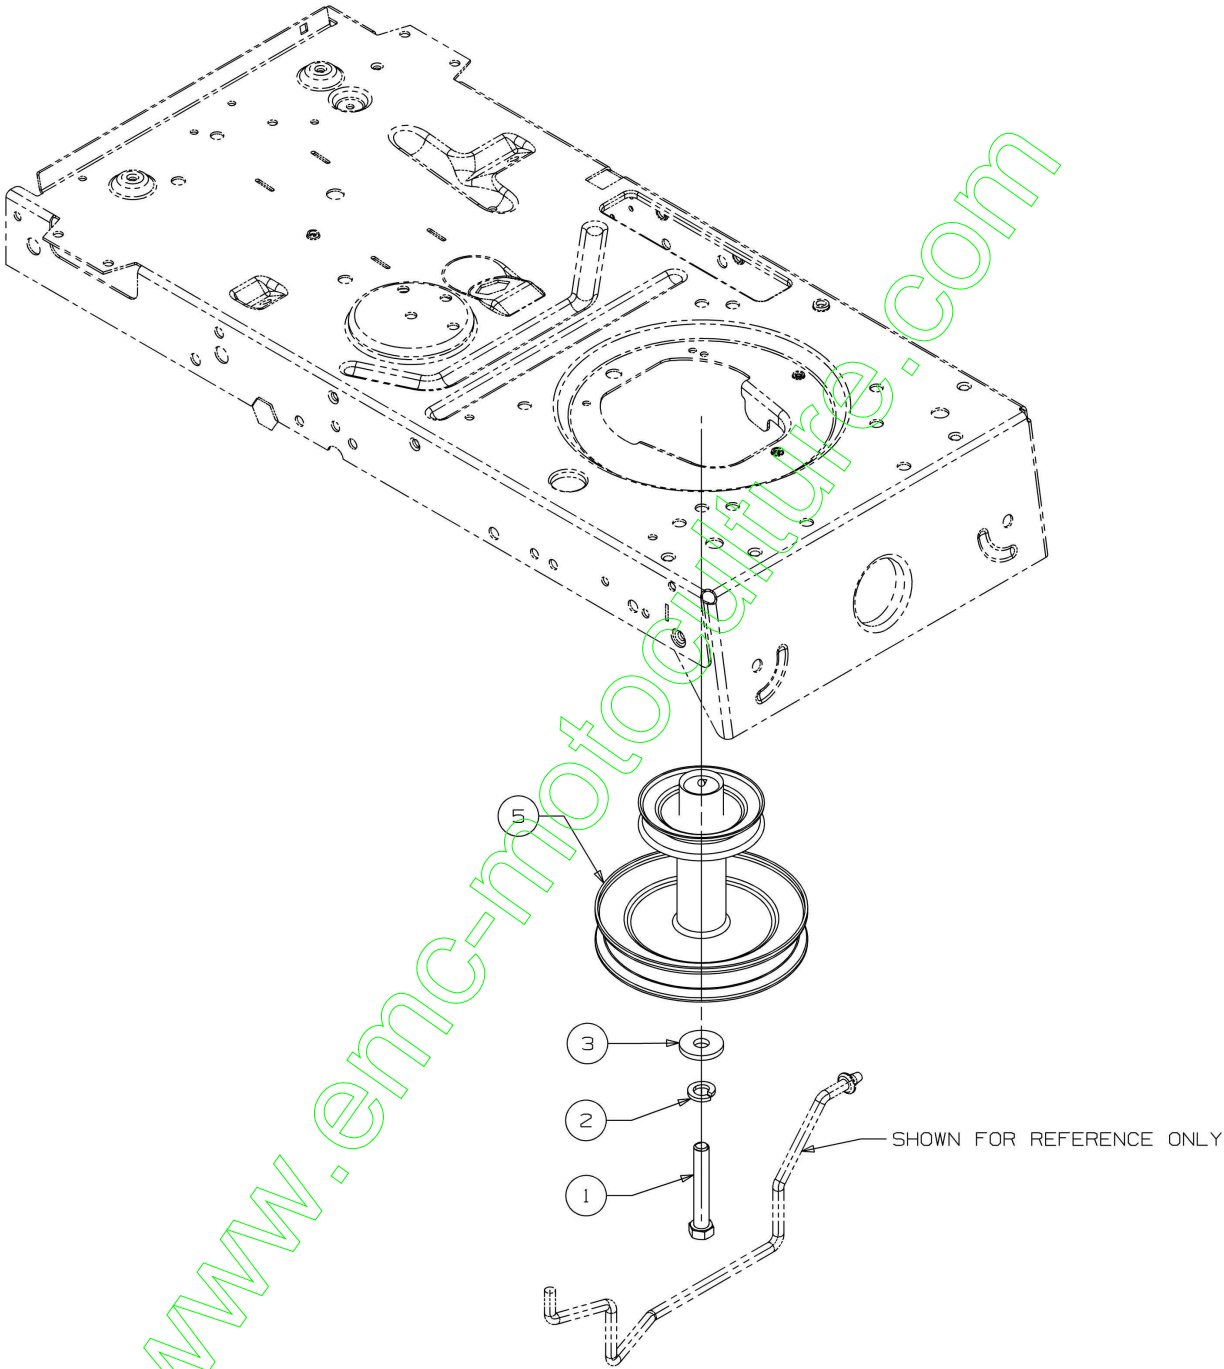

E3-05557A-01

Illustration Leviers

Réf.N°	Q.té	Code de l'article	Description	Validité depuis	Validité jusqu'à	Notes	Bulletin
1	1	C71004607	Vis				
2	1	C7360171	Rondelle				
3	1	C7360322	Rondelle				
5	1	C75604427	Poulie				

www.emc-motoculture.com