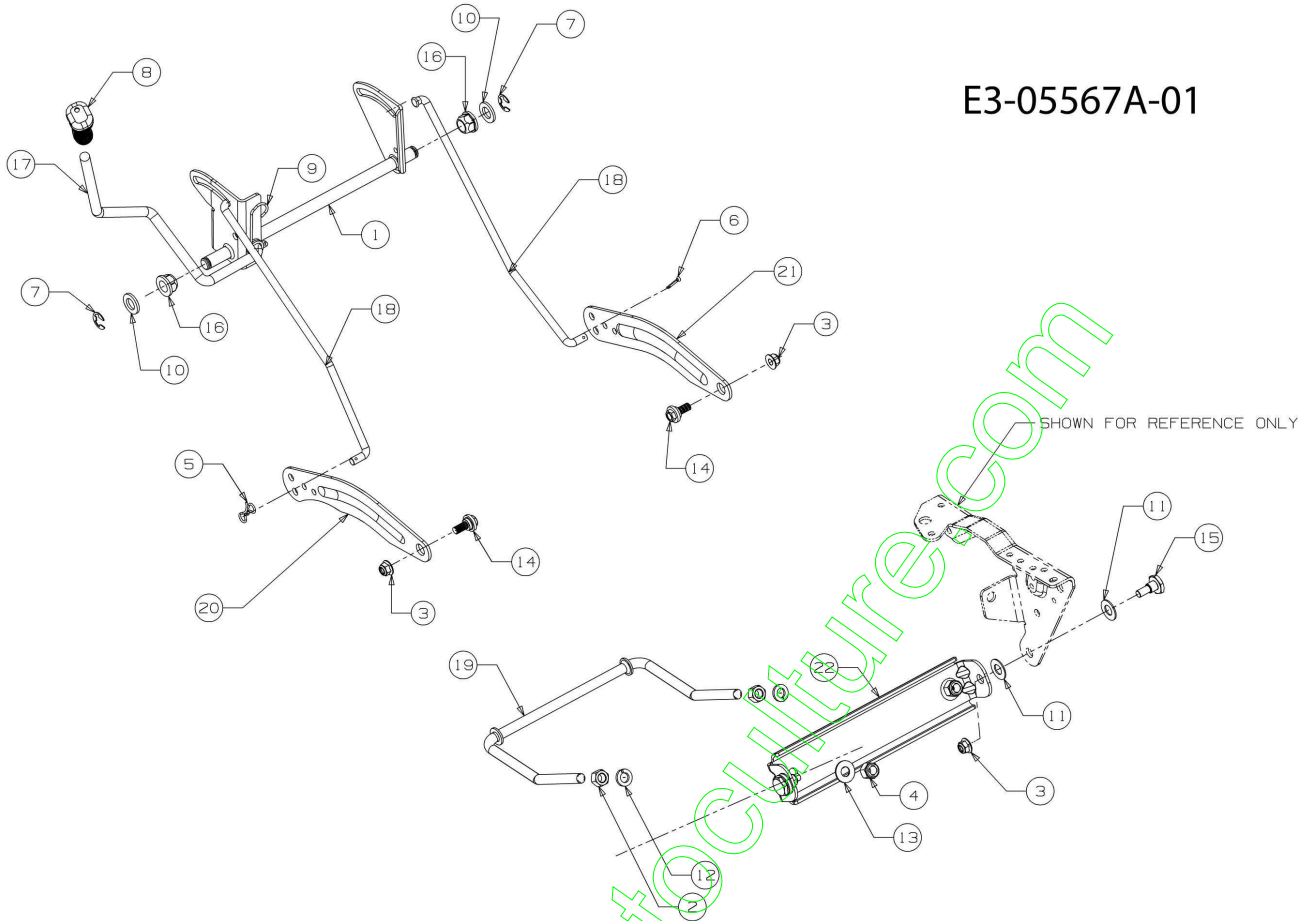

www.emc-motoculture.com

E3-05567A-01

Illustration Soulèvement plateau de coupe

Réf.N°	Q.té	Code de l'article	Description	Validité depuis	Validité jusqu'à	Notes	Bulletin
1	1	C68304466637	Arbre			Nero; Black	
2	2	C7120206	Ecrou				
3	4	C71204065	Ecrou				
4	2	C7123083	Ecrou				
5	1	C71404043	Goupille				
6	1	C7140470	Epingle				
7	2	C7160106A	Goupille				
8	1	C7200311	Poignee				
9	1	C73204225	Ressort				
10	2	C7360366	Rondelle				
11	4	C7360414	Rondelle				
12	2	C7360921	Rondelle				
13	2	C7363084	Entretoise				
14	2	C73804130	Vis				
15	2	C7380507B	Vis				
16	2	C7410225	Roulement				
17	1	C74704282	Levier				
18	2	C74705257	Tige				
19	1	C7471324	Tige				
20	1	C78304494CS	Bras de levage			Nero; Black	
21	1	C78304711CS	Bras de levage			Nero; Black	
22	1	C7830720C637	Plaquette			Nero; Black	