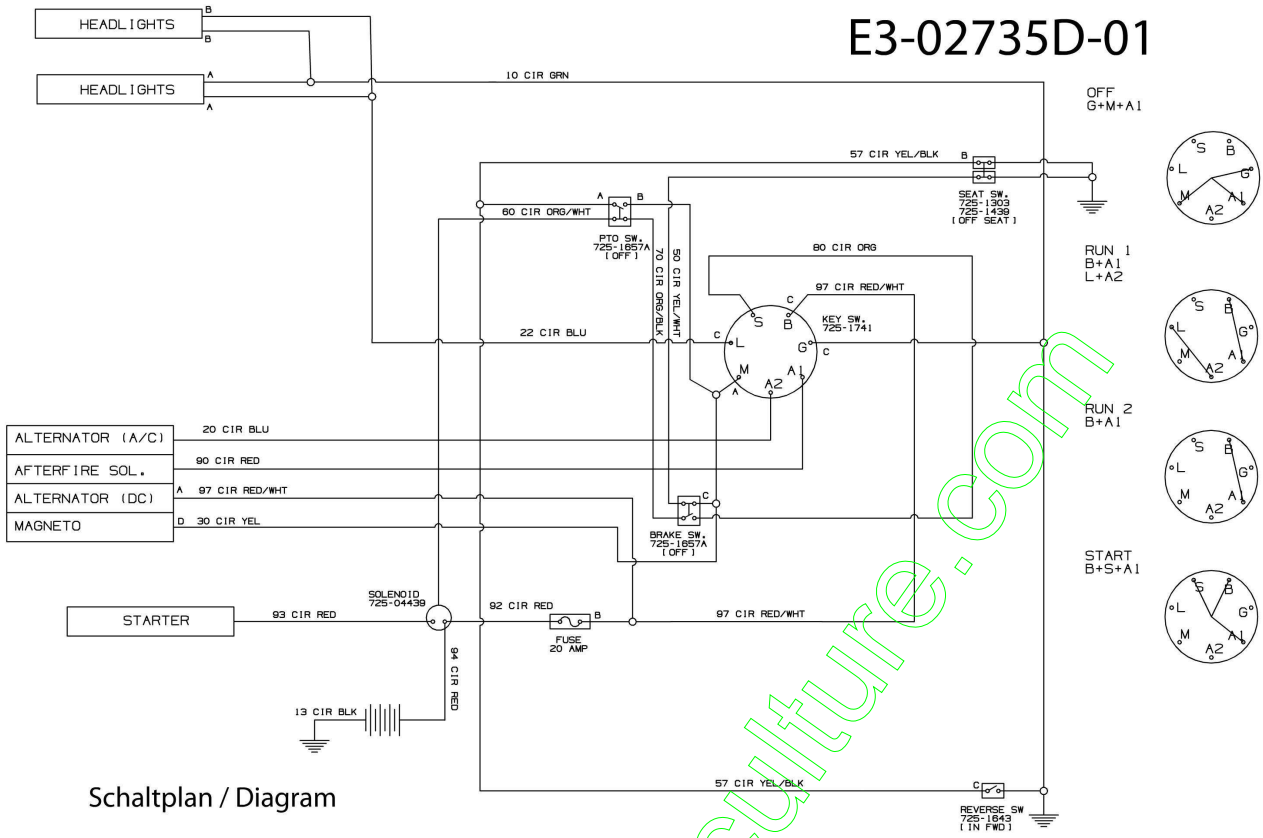

www.emc-motoculture.com

E3-02734D-01

Illustration Tableau

Réf.N°	Q.té	Code de l'article	Description	Validité depuis	Validité jusqu'à	Notes	Bulletin
1	2	C71004483	Vis				
2	6	C7100604A	Vis				
3	3	C7100895	Vis				
4	1	C71204063	Ecrou				
5	1	C73104945	Moyeu				
6	1	C78304873BS	Tableau de bord			Nero; Black	

www.emc-motoculture.com

E3-02735D-01

Batterieschrauben / Batteryscrews

not shown / nicht abgebildet:
Wire Harness / Kabelbaum

Illustration Schéma électrique (1/2)

Réf.N°	Q.té	Code de l'article	Description	Validité depuis	Validité jusqu'à	Notes	Bulletin
1	1	C72504433F	Cablage				
2	2	C7100227	Vis				
3	2	C7250157	Bande				
4	2	C72504363	Interrupteur				
5	1	C72506153A	Interrupteur				
6	1	C7251303	Epingle				
7	1	C7251439	Securite				
8	2	C7251745A	Clef				
9	1	C7260278	Plaquette				
10	2	C7260279	Plaquette				
11	1	C78307369Z	Schutz				