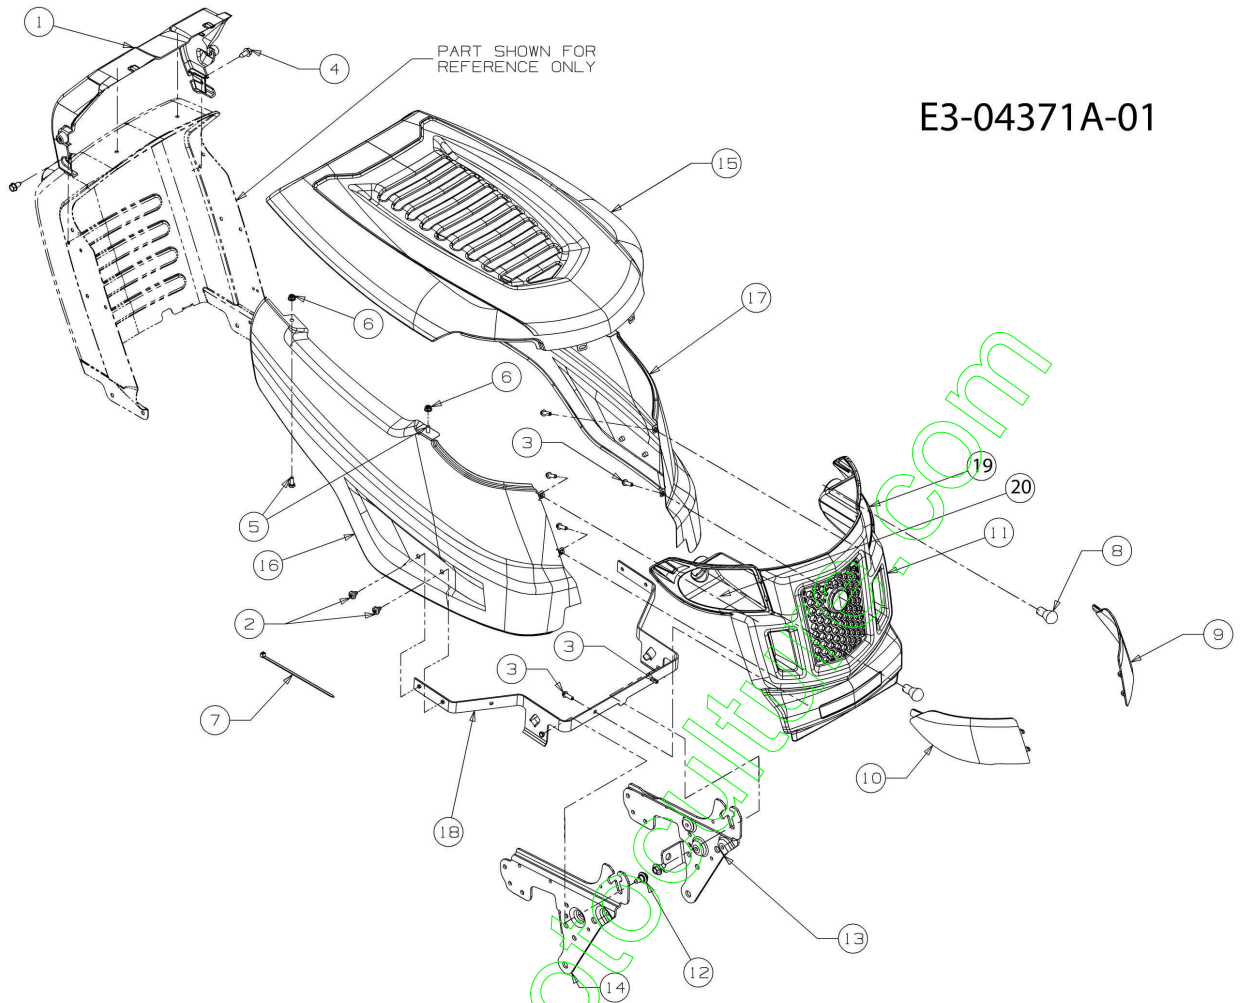

E3-04371A-01

Illustration Carrosserie

Réf.N°	Q.té	Code de l'article	Description	Validité depuis	Validité jusqu'à	Notes	Bulletin
1	1	C63104279A	Support				
2	4	C71004593	Vis				
3	6	C71005108	Vis				
4	2	C7100726	Vis				
5	4	C7100751	Vis				
6	4	C71204064	Contreecrou				
7	1	C7250157	Bande				
8	2	C7250963	Ampoule				
9	1	C73106095	Schutz				
10	1	C73106096	Schutz				
11	1	C73106796	Capot				
12	2	C73804091A	Vis				
13	1	C78305417637	Plaquette			Nero; Black	
14	1	C78305418637	Plaquette			Nero; Black	
15	1	C78306302ER	Capot moteur (rouge)			Su richiesta; Upon request	
16	1	C78306303ER	Capot lateral (rouge)			Su richiesta; Upon request	
17	1	C78306304ER	Capot lateral (rouge)			Su richiesta; Upon request	
18	1	C78306328637	Bride			Nero; Black	
19	1	C777X43038	Parabole feu				
20	1	C777X43039	Parabole feu				

www.emc-motoculture.com