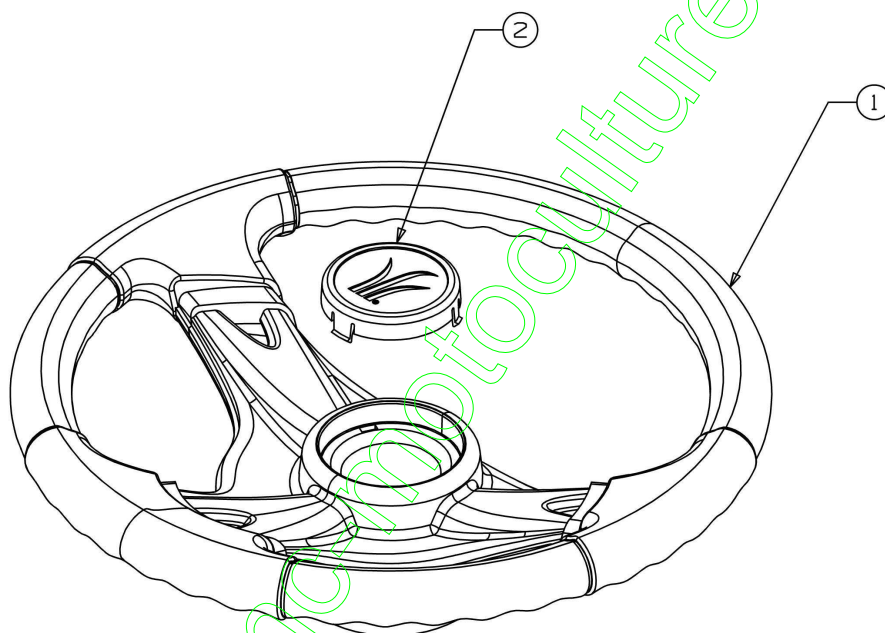

E3-02014A-01

Illustration Volant

Réf.N°	Q.té	Code de l'article	Description	Validité depuis	Validité jusqu'à	Notes	Bulletin
1	1	C63104028	Volant				
2	1	C73104040	Bouchon				

www.emc-motoculture.com