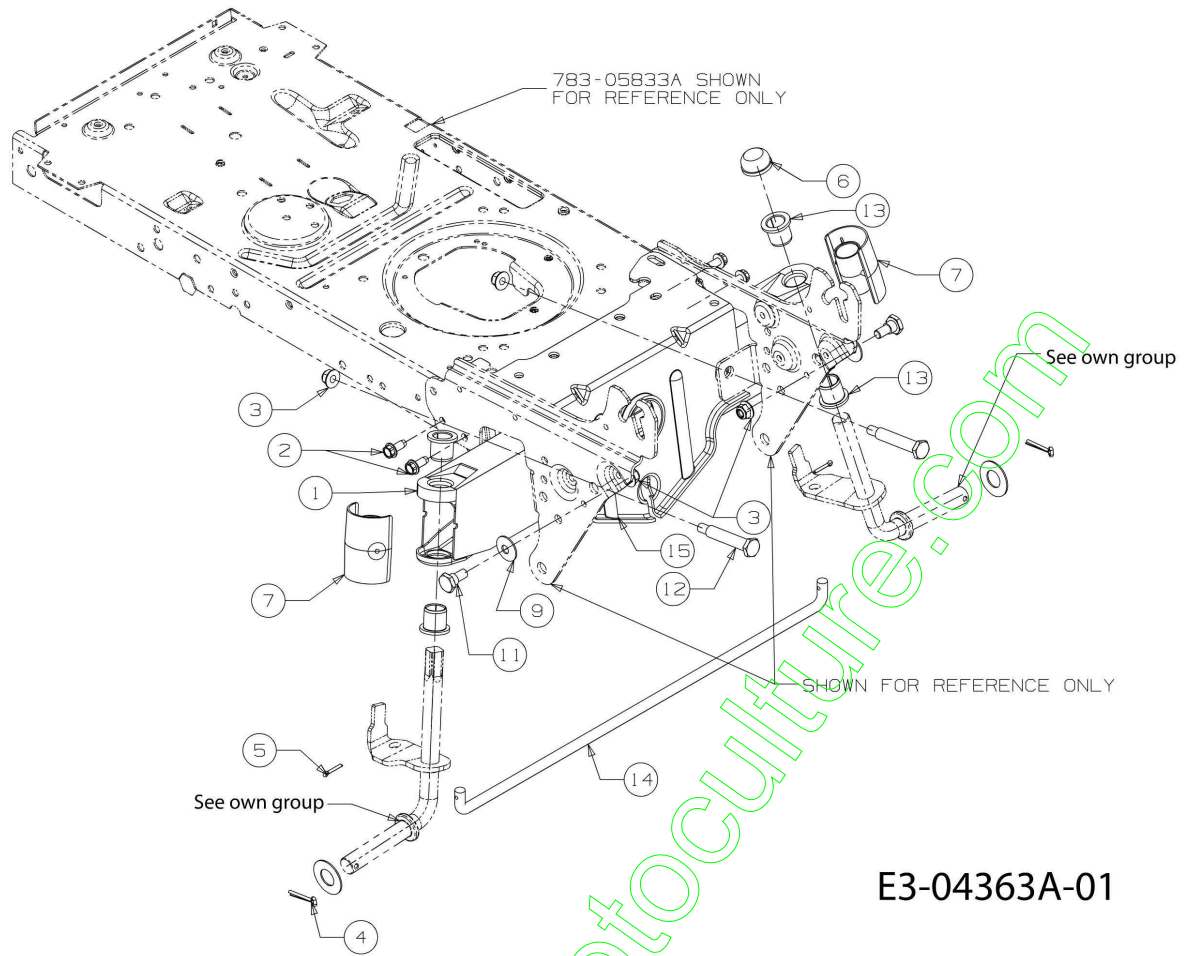

www.emc-motoculture.com

E3-02700B-01

Illustration Groupe direction

Réf.N°	Q.té	Code de l'article	Description	Validité depuis	Validité jusqu'à	Notes	Bulletin
1	1	C61704024A	Directrice				
2	1	C7100376	Vis				
3	1	C7100643	Vis				
4	1	C7101309	Vis				
5	1	C7103180	Vis				
6	1	C7120214	Ecrou				
7	1	C7120240	Ecrou				
8	4	C71204063	Ecrou				
9	-	-	N'est pas disponible pour ce produit				
10	1	C7230448A	Connection				
11	2	C7360242	Rondelle				
12	-	-	N'est pas disponible pour ce produit				
13	1	C73804141	Vis				
14	1	C7380919B	Tringle direction				
15	1	C74104124	Flasque				
16	1	C7410475R	Coussinet				
17	1	C74705385A	Planton				
18	1	C7480389	Rondelle				
19	1	C74804065ZW	Accul				
20	1	C74804068	Entretoise				
21	1	C75004418	Entretoise				
22	1	C78304644	Plaquette				

www.emc-motoculture.com

Illustration Essieu avant (1/2)

Illustration Essieu avant (1/2)

Réf.N°	Q.té	Code de l'article	Description	Validité depuis	Validité jusqu'à	Notes	Bulletin
1	1	C6830128B637	Assieu anterieur				
2	4	C7101260A	Vis				
3	4	C71204065	Ecrou				
4	2	C71404039	Goupille				
5	2	C7140474	Goupille				
6	1	C7260341	Bouchon				
7	2	C7311291A	Couvercle				
9	2	C7360331	Rondelle				
11	2	C7380143	Vis				
12	2	C73804128	Vis				
13	4	C7410660A	Flasque				
14	1	C74704299A	Tringle direction				
15	1	C78305326BS	Support				