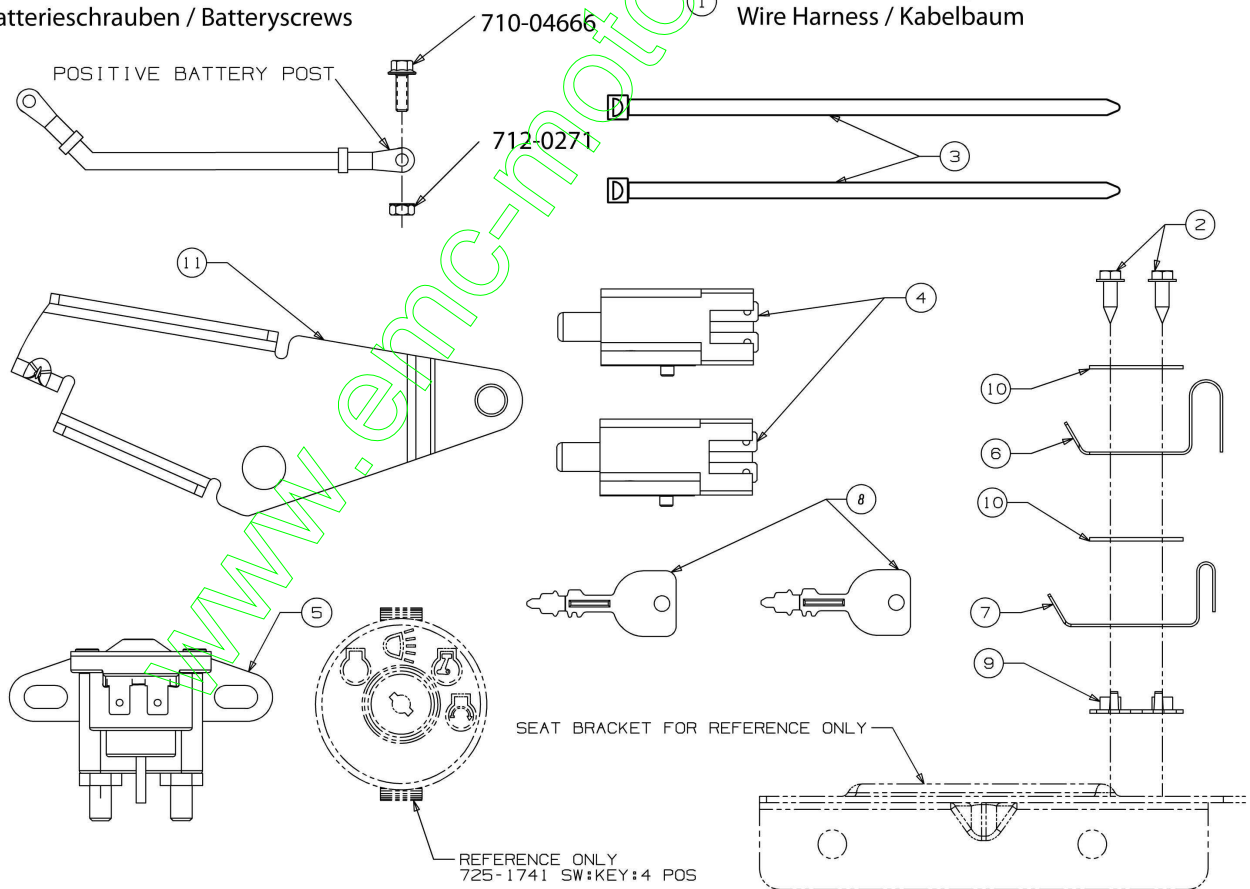

www.emc-motoculture.com

E3-02735D-01

Batterieschrauben / Batteryscrews

not shown / nicht abgebildet:
Wire Harness / Kabelbaum

Illustration Schéma électrique (1/2)

Réf.N°	Q.té	Code de l'article	Description	Validité depuis	Validité jusqu'à	Notes	Bulletin
1	1	C72504433F	Cablage				
2	2	C7100227	Vis				
3	2	C7250157	Bande				
4	2	C72504363	Interrupteur				
5	1	C72506153A	Interrupteur				
6	1	C7251303	Epingle				
7	1	C7251439	Securite				
8	2	C7251745A	Clef				
9	1	C7260278	Plaquette				
10	2	C7260279	Plaquette				
11	1	C78307369Z	Schutz				

www.emc-motoculture.com

E3-04007A-01

Illustration Schéma électrique (2/2)

Réf.N°	Q.té	Code de l'article	Description	Validité depuis	Validité jusqu'à	Notes	Bulletin
1	1	C7251741	Interrupteur				

www.emc-motoculture.com