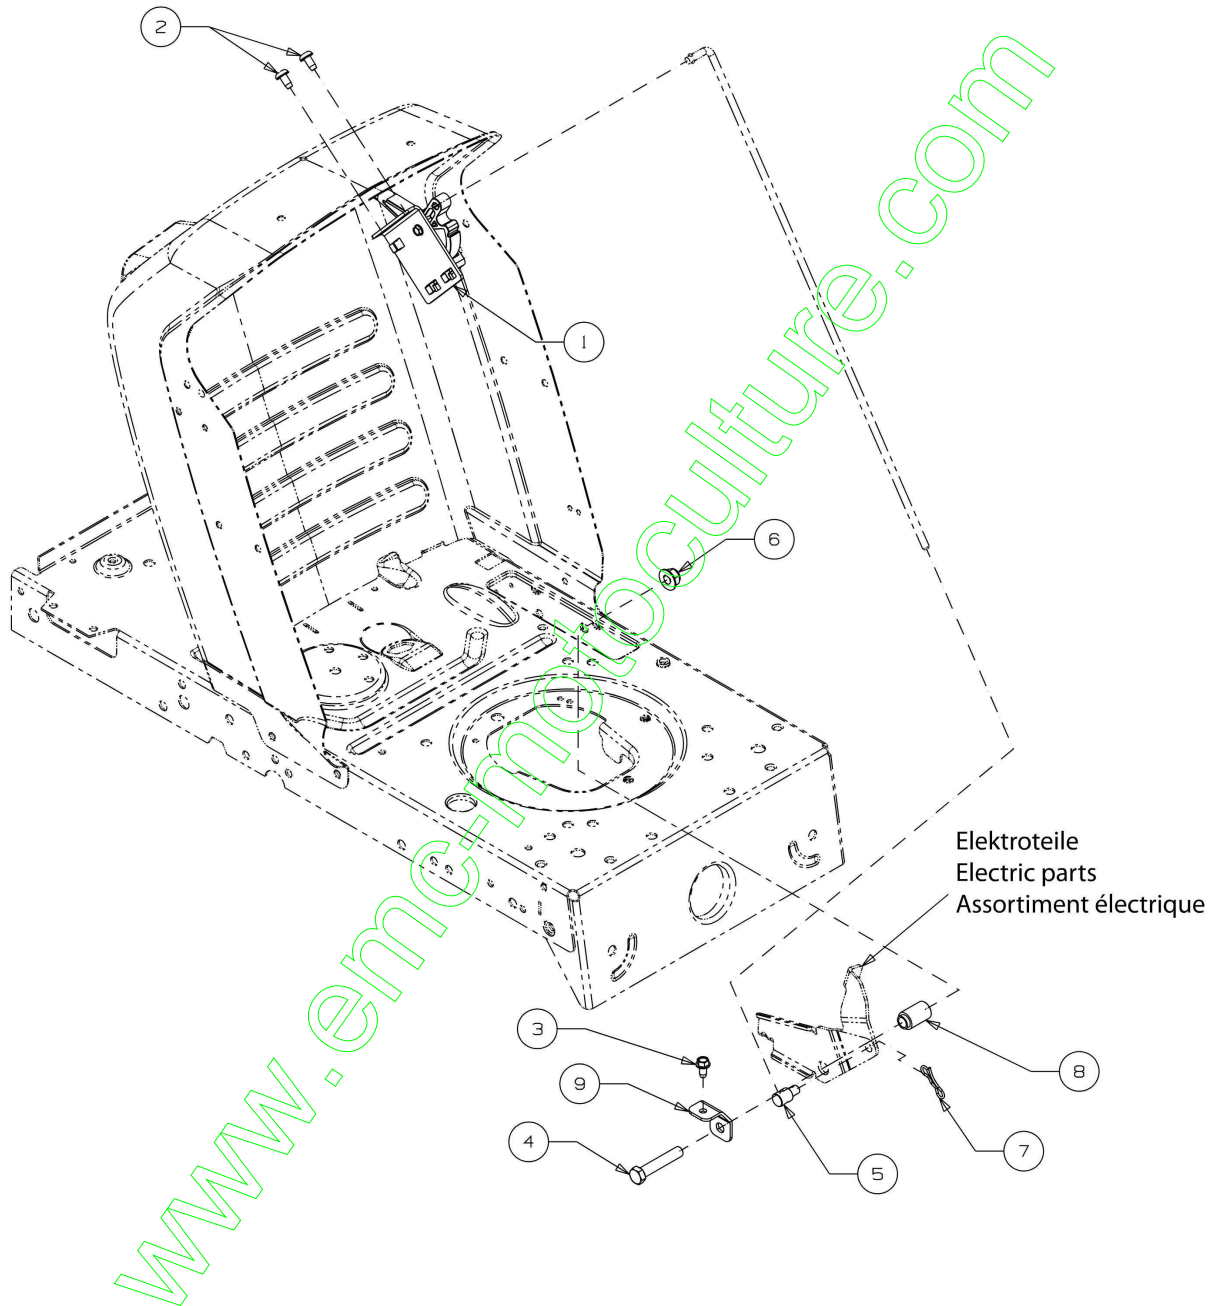

E3-02720D-01

Illustration Pédales

Réf.N°	Q.té	Code de l'article	Description	Validité depuis	Validité jusqu'à	Notes	Bulletin
1	1	C68304226637	Levier				
2	2	C71005070	Vis				
3	1	C7100599	Vis				
4	1	C7103144	Vis				
5	1	C7110736	Bague				
6	1	C71204065	Ecrou				
7	1	C71404040	Ressort				
8	1	C75004465C	Entretoise				
9	1	C78306823	Support				

www.emc-motoculture.com