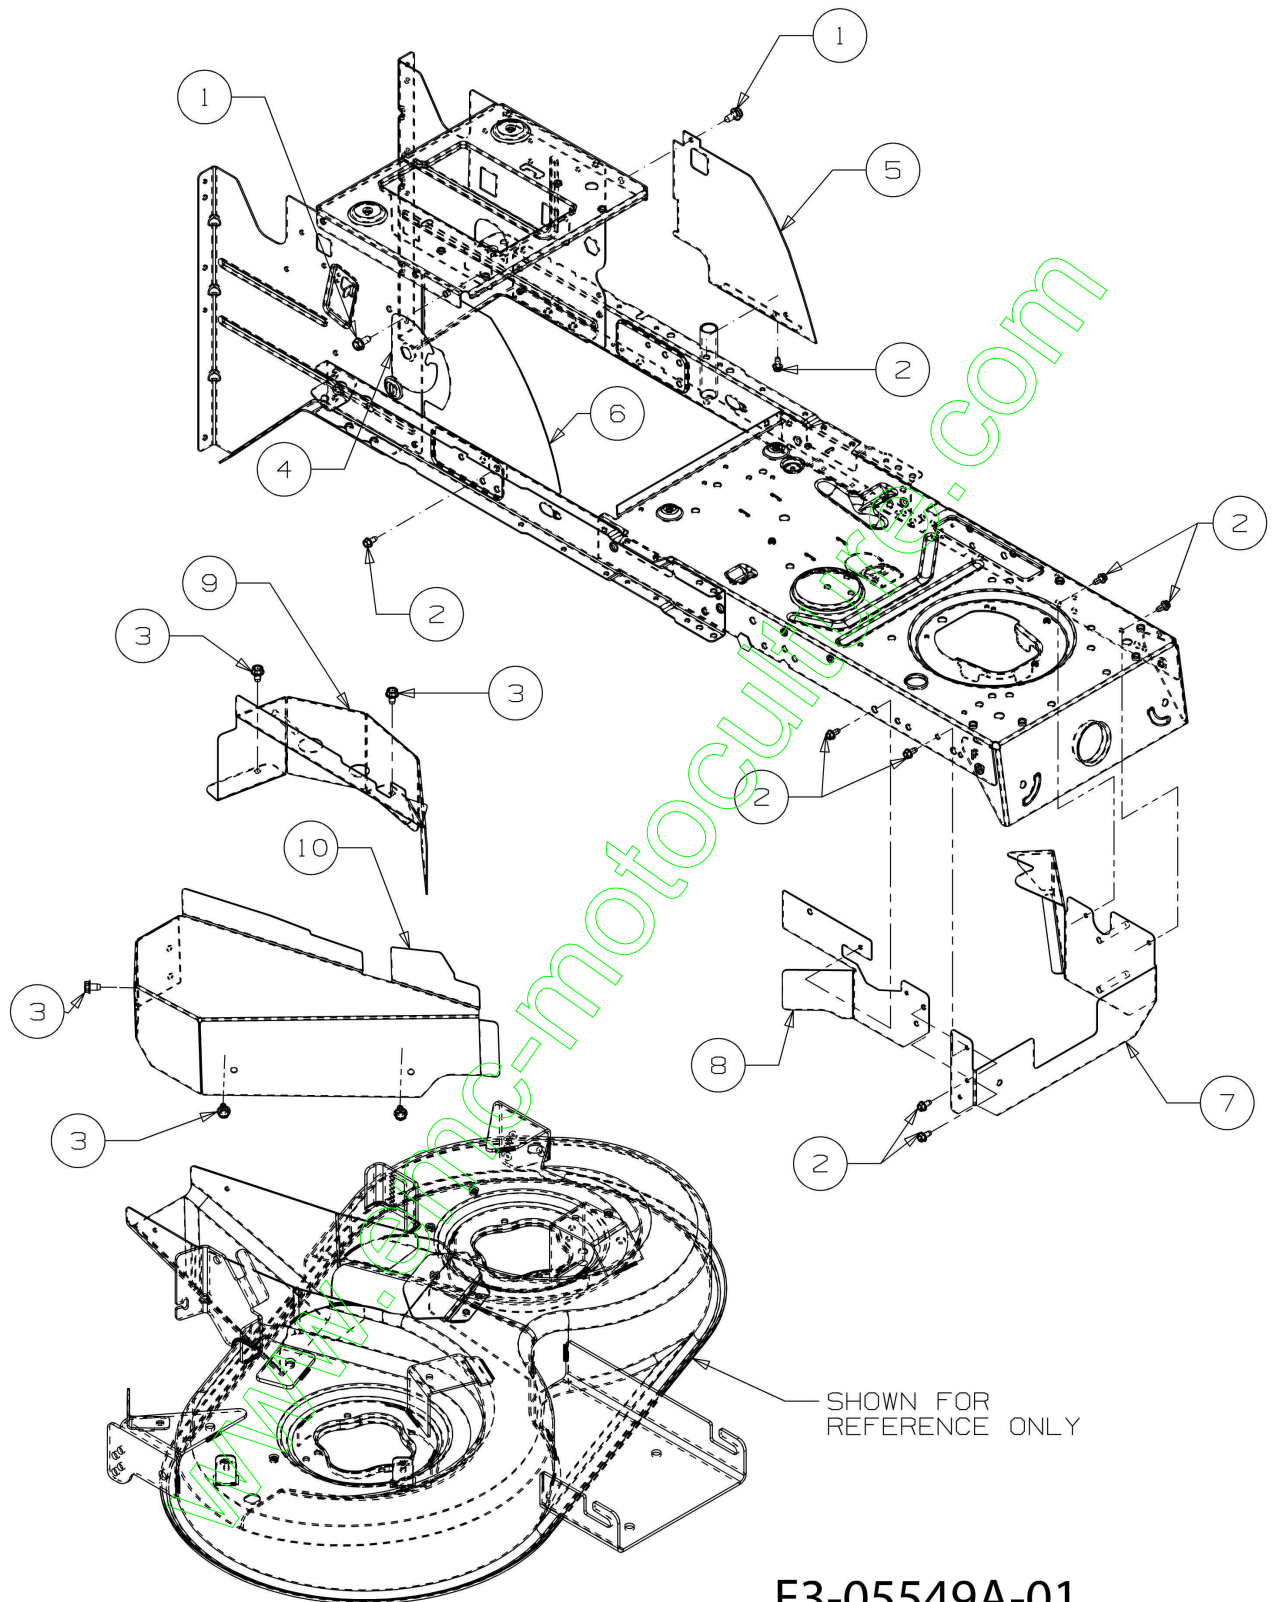

E3-05549A-01

Illustration Protection de courroies

Réf.N°	Q.té	Code de l'article	Description	Validité depuis	Validité jusqu'à	Notes	Bulletin
1	2	C71004484	Vis				
2	8	C7100599	Vis				
3	5	C7100607	Vis				
4	1	C73105586	Couvercle				
5	1	C78305085	Couvercle				
6	1	C78305992637	Schutz			Nero; Black	
7	1	C78305998637	Schutz			Nero; Black	
8	1	C78305999637	Schutz			Nero; Black	
9	1	C78306000637	Linker schutzmittel			Nero; Black	
10	1	C78306001AS	Rechte schutzmittel			Nero; Black	

www.emc-motoculture.com