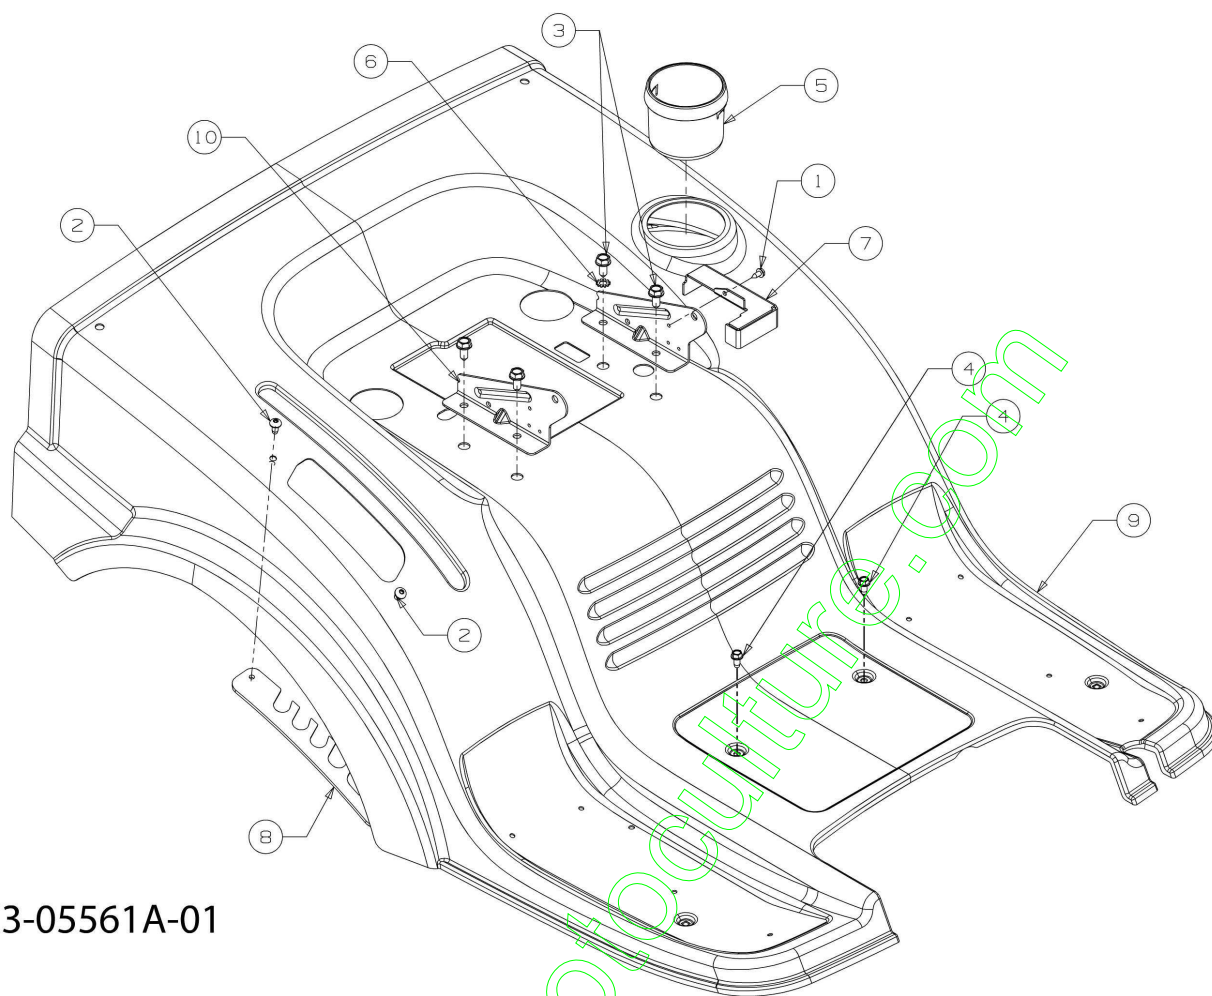

E3-05561A-01

Illustration Carrosserie arrière

Réf.N°	Q.té	Code de l'article	Description	Validité depuis	Validité jusqu'à	Notes	Bulletin
1	1	C7100224	Vis				
2	2	C71004483	Vis				
3	4	C71004484	Vis				
4	2	C7100599	Vis				
5	1	C73104591A	Support				
6	1	C7360607	Rondelle				
7	1	C78304877AS	Interrupteur			Nero; Black	
8	1	C78305875AER	Selecteur (rouge)			Su richiesta; Upon request	
9	1	C78306580ER	Carrosserie arrière (rouge)			Su richiesta; Upon request	
10	2	C7831489D637	Etrier				

www.emc-motoculture.com