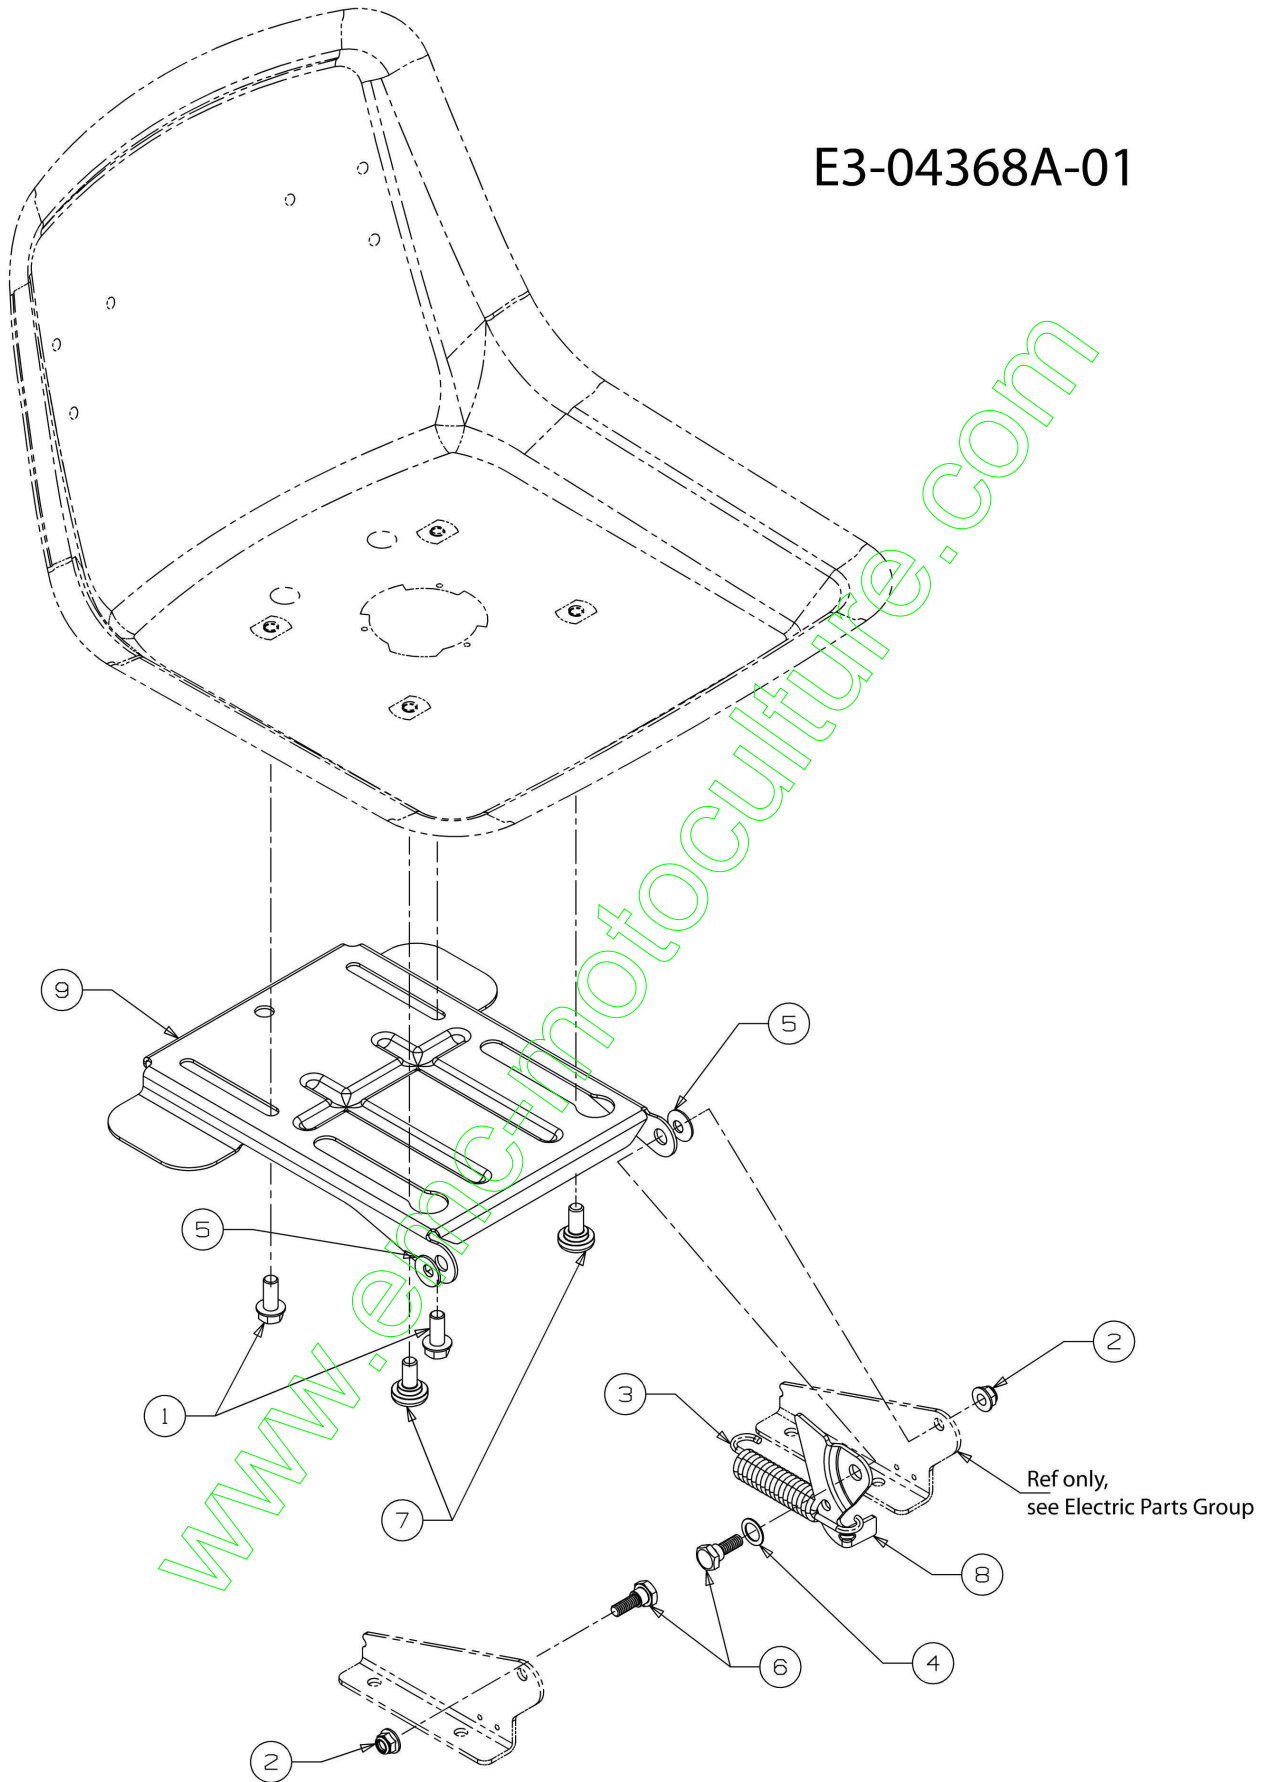

E3-04368A-01

Illustration Support siège

Réf.N°	Q.té	Code de l'article	Description	Validité depuis	Validité jusqu'à	Notes	Bulletin
1	2	C71004482	Vis				
2	2	C71204063	Ecrou				
3	1	C7321184	Ressort				
4	1	C7360108	Rondelle				
5	2	C7360242	Rondelle				
6	2	C7380296	Vis				
7	2	C73804012A	Vis				
8	1	C7830209D	Levier				
9	1	C78304081DS	Support			Nero; Black	