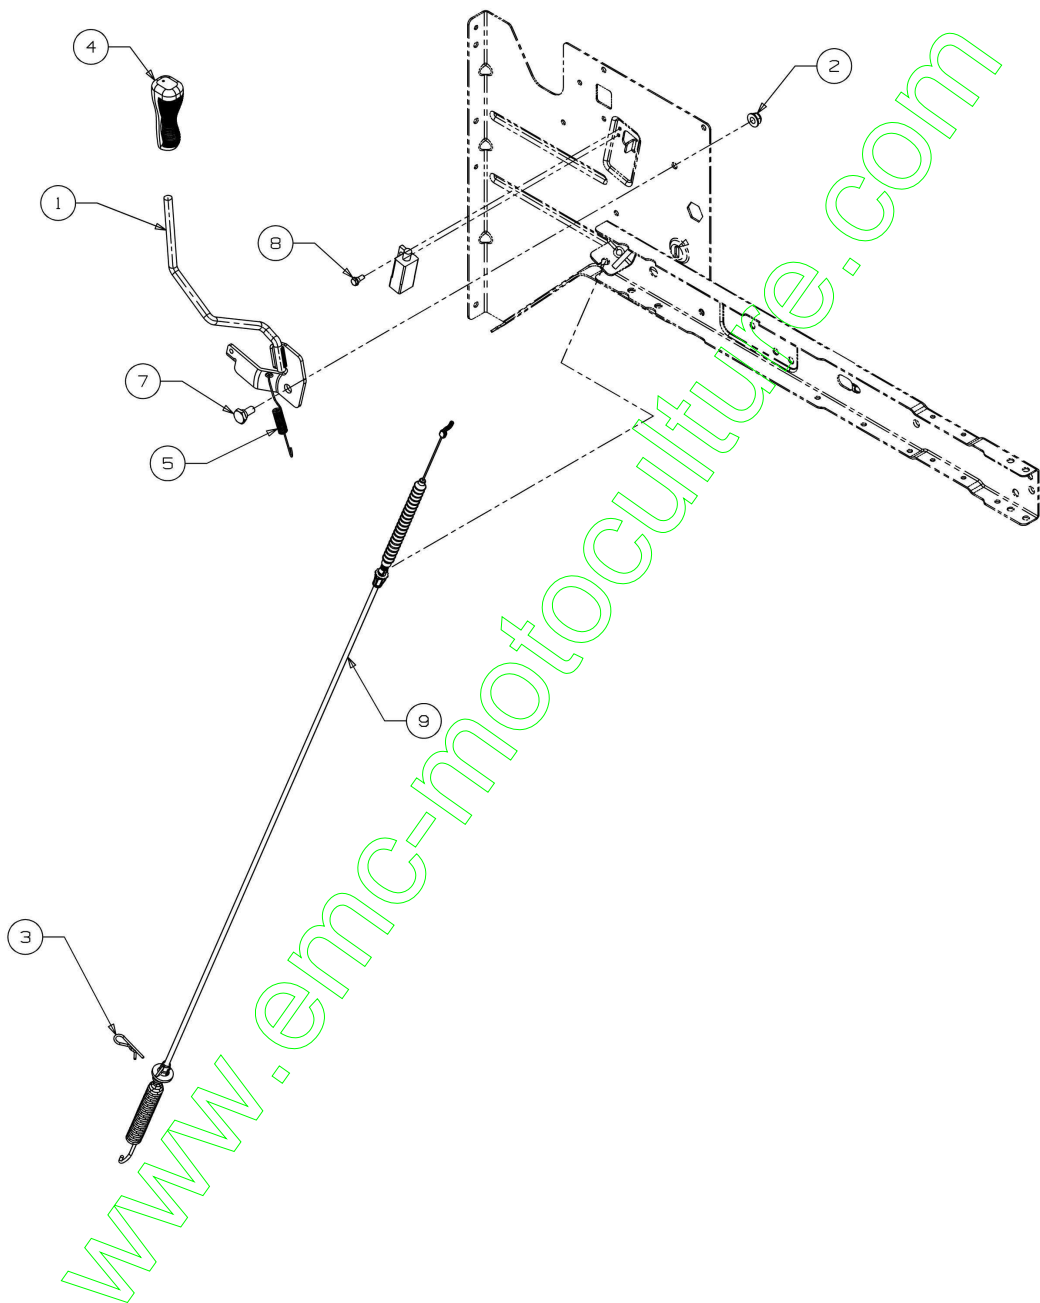

E3-06551A-01

Illustration Levier

Réf.N°	Q.té	Code de l'article	Description	Validité depuis	Validité jusqu'à	Notes	Bulletin
1	1	C64704239	Levier complet				
2	1	C71204063	Ecrou				
3	1	C7140145	Goupille				
4	1	C72004049A	Poignée				
5	1	C73204276A	Ressort				
7	1	C7380140	Vis				
8	1	C73804237A	Vis				
9	1	68120030	Gaine du type bowden				

www.emc-motoculture.com