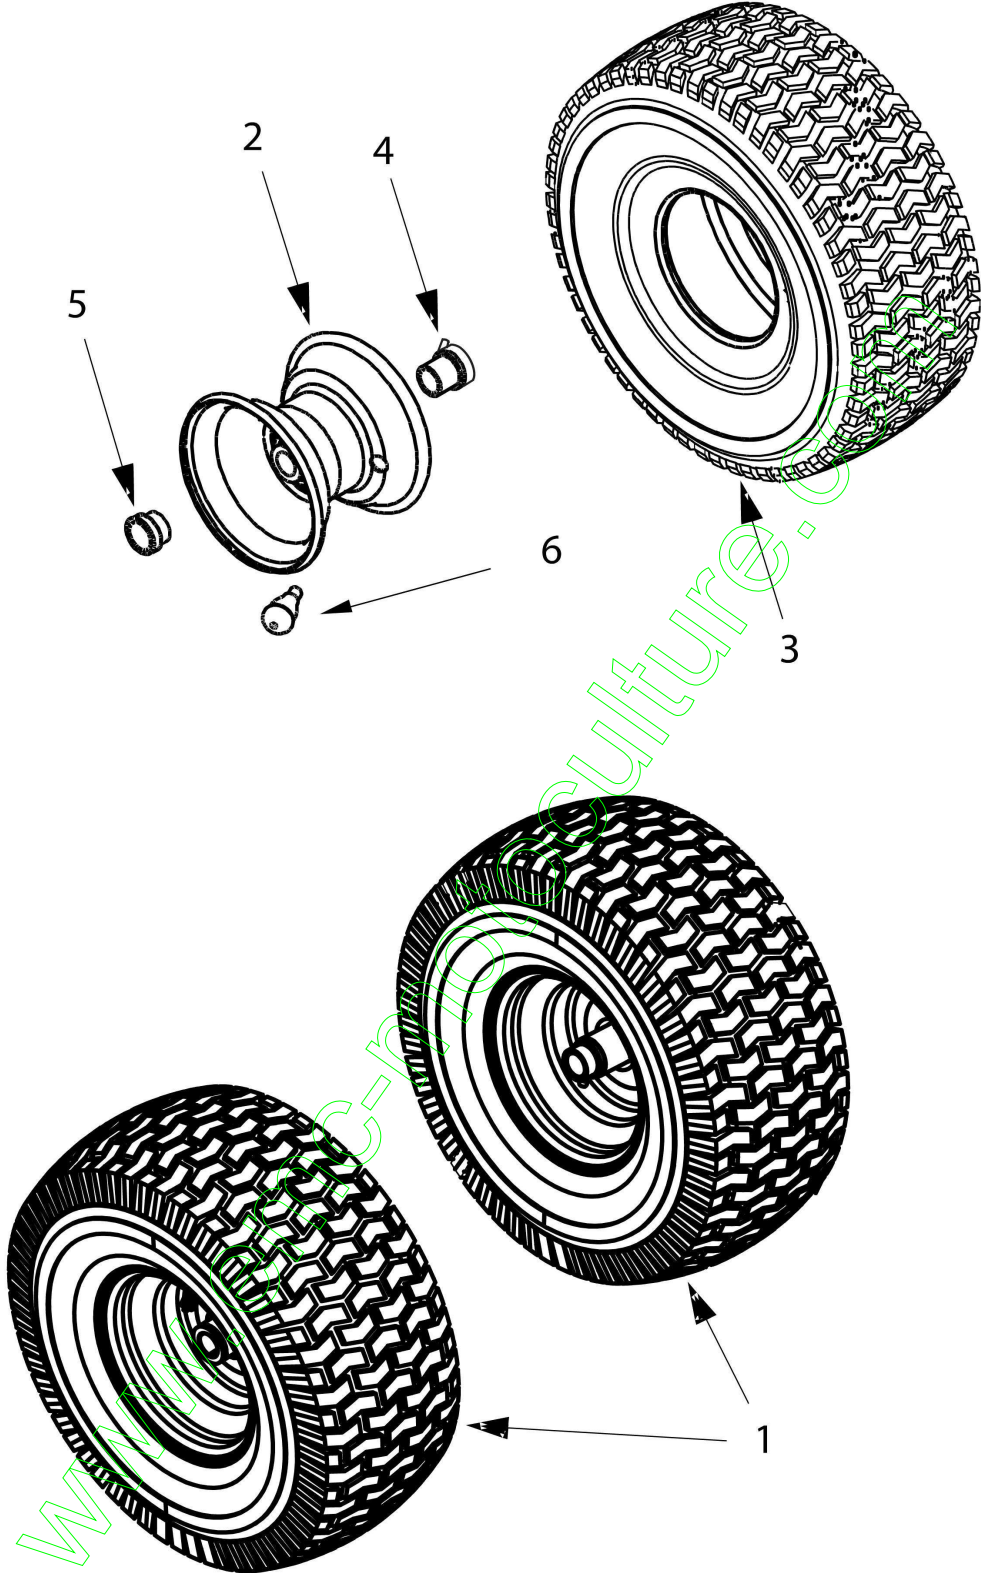

E3-02085B-01

Illustration Roues antérieures

Réf.N°	Q.té	Code de l'article	Description	Validité depuis	Validité jusqu'à	Notes	Bulletin
1	2	C63404086G	Roue compl.			Grigio; Grey	
2	1	C63404081662	Roue			Grigio; Grey	
3	1	C7341731	Pneumatique				
4	1	C7410990B	Roulement				
5	1	C7410516B	Roulement				
6	1	C7340255	Soupape				

www.emc-motoculture.com