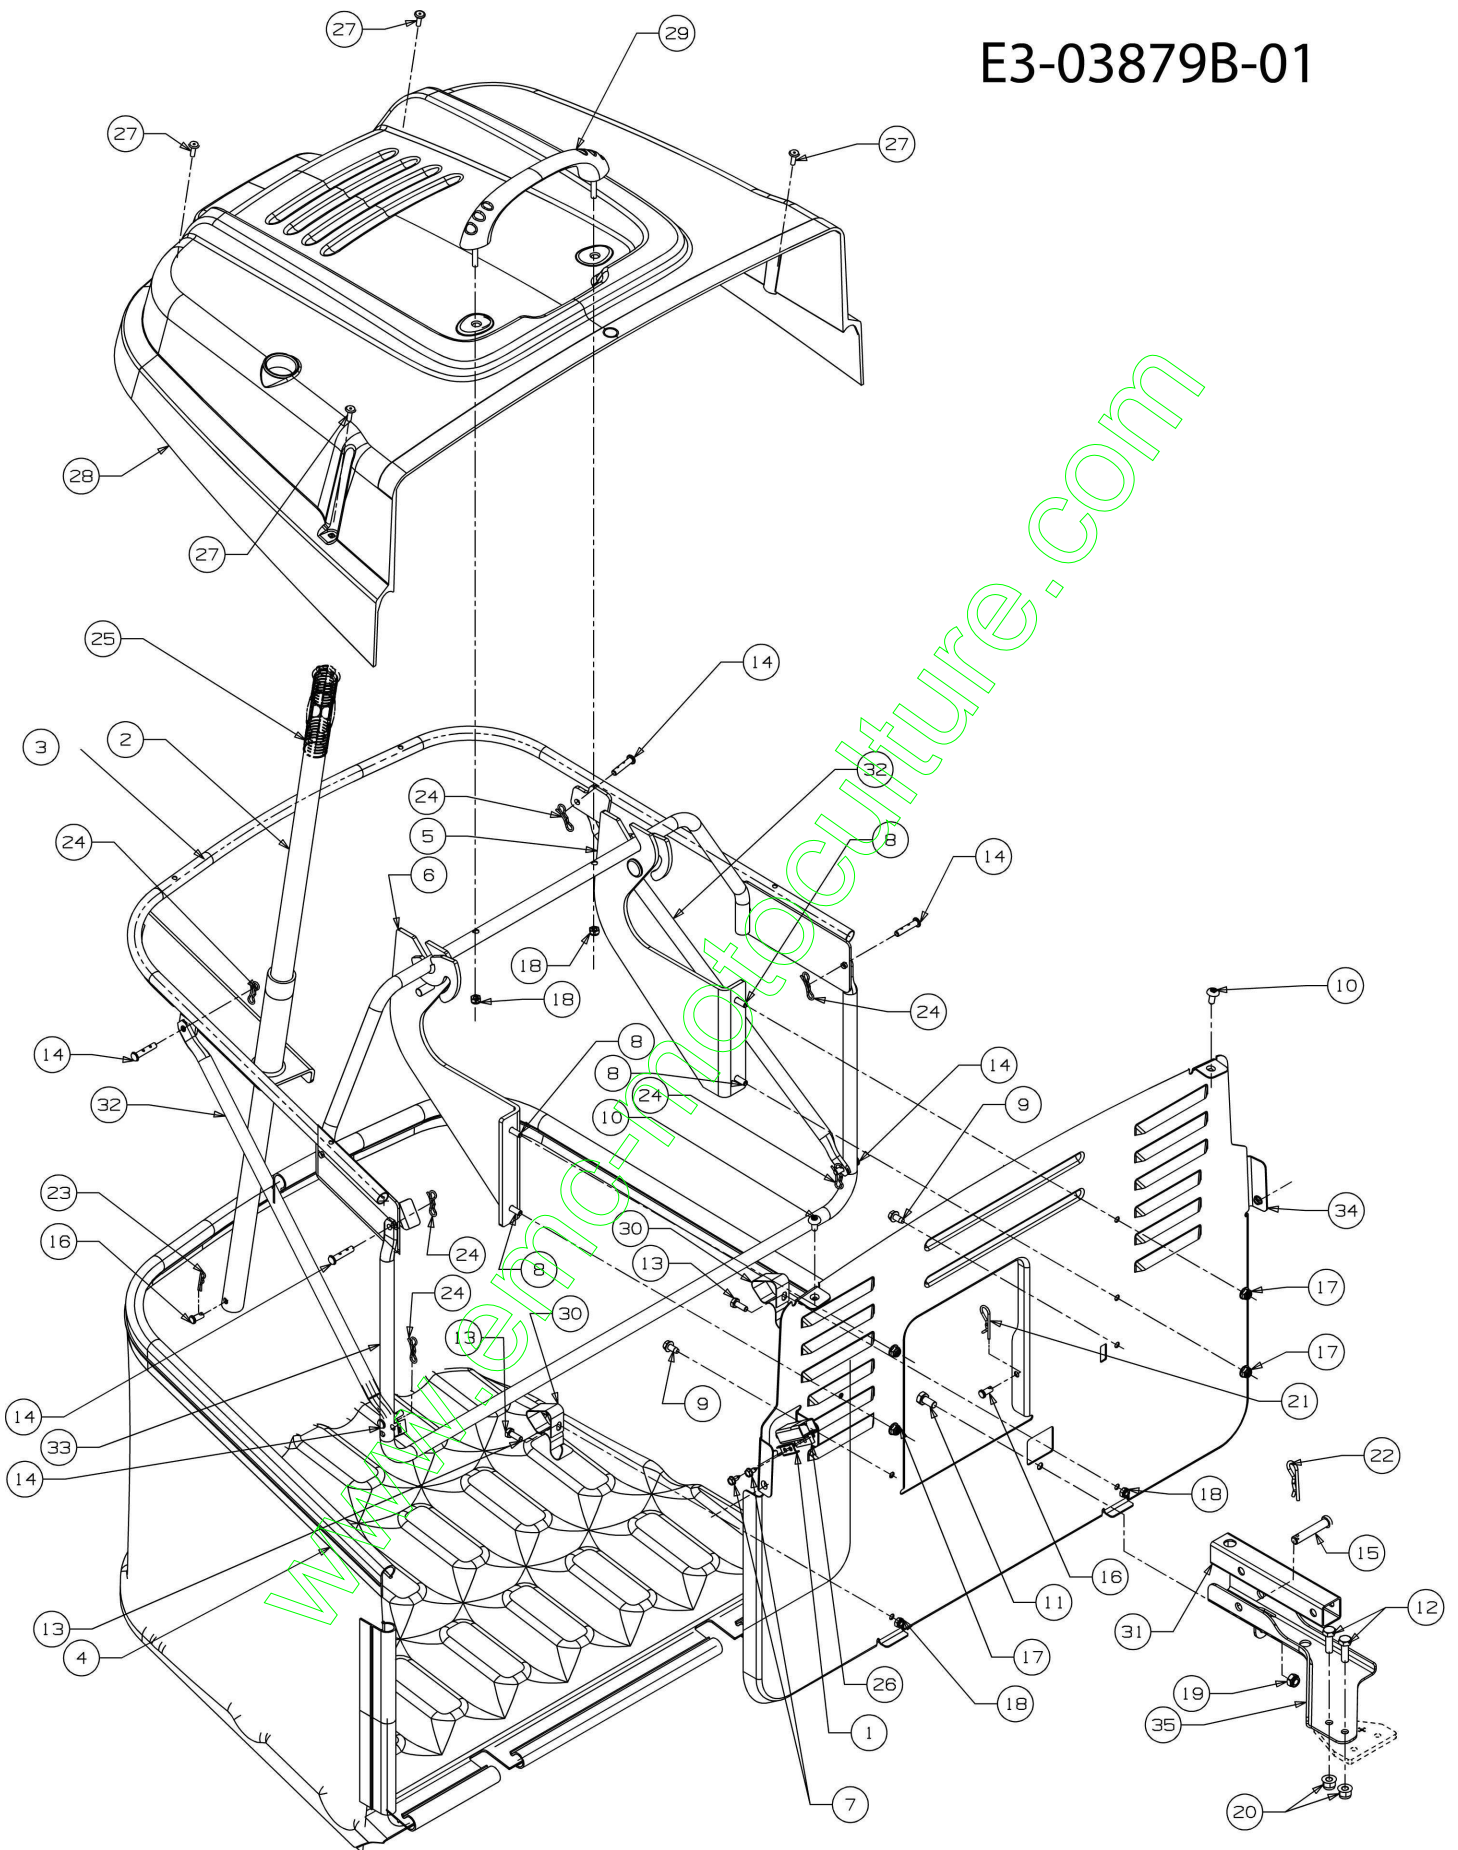

E3-03879B-01

Illustration Panier collecteur

Réf.N°	Q.té	Code de l'article	Description	Validité depuis	Validité jusqu'à	Notes	Bulletin
1	1	C17962	Plaquette				
2	1	C64904052637	Levier			Nero; Black	
3	1	C64904076AS	Châssis				
4	1	C66404085	Bac				
5	1	C68304421637	Support left			Nero; Black	
6	1	C68304422637	Support right			Nero; Black	
7	2	C7100224	Vis				
8	4	C71004666	Vis				
9	2	C7100599	Vis				
10	2	C7101017	Vis				
11	1	C7101376	Vis				
12	2	C7101682	Vis				
13	2	C7101690	Vis				
14	6	C71104138	Pivot				
15	1	C7110679A	Goujon				
16	3	C7110701	Pivot				
17	4	C71204064	Contrecrou				
18	4	C7120691	Ecrou				
19	1	C7120692	Ecrou hex				
20	2	C7120714	Ecrou				
21	2	C7140145	Goupille				
22	1	C7140147	Goupille				
23	1	C71404033	Goupille				
24	6	C71404040	Ressort				
25	1	C7200204	Poignee				
26	1	C72504039	Interrupteur				
27	4	C72804044	Vis				
28	1	C73106106	Couvercle				
29	1	C73106163	Poignee				
30	2	C7320838A	Ressort				
31	1	C74904013AS	Tuyau			Nero; Black	
32	2	C74904108637	Châssis			Nero; Black	
33	1	C74904418637	Châssis			Nero; Black	
34	1	C78305731637	Plaque			Nero; Black	
35	1	C78305801AS	Support			Nero; Black	

www.emc-motoculture.com