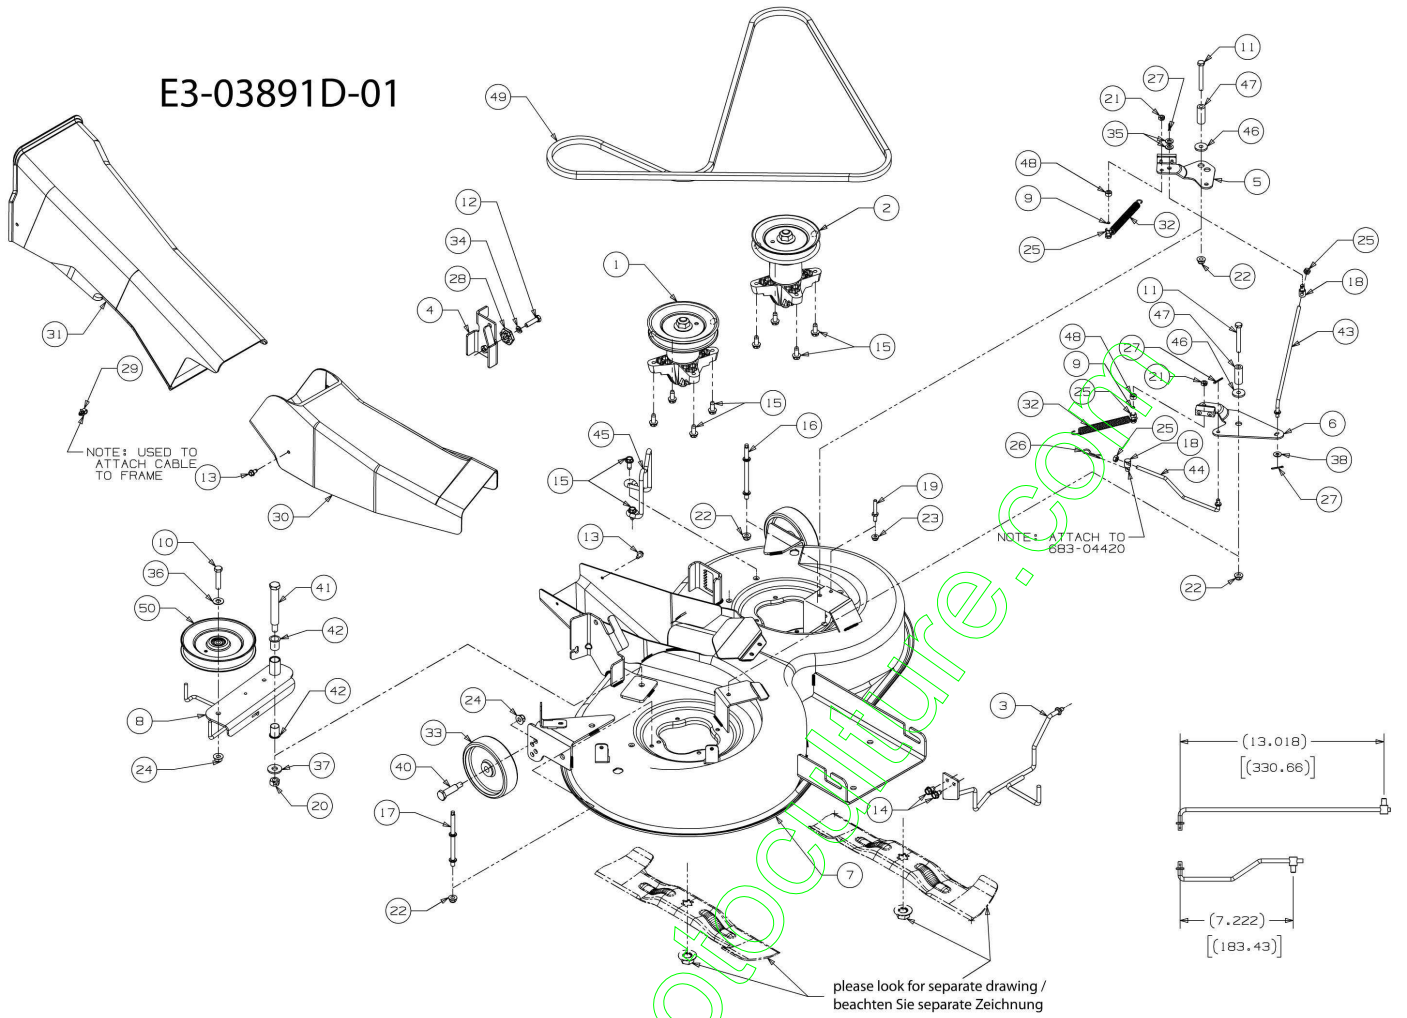

www.emc-motoculture.com

Illustration Plateau de coupe (1)

Illustration Plateau de coupe (1)

Réf.N°	Q.té	Code de l'article	Description	Validité depuis	Validité jusqu'à	Notes	Bulletin
1	1	C61804197B	Support				
2	1	C9180409C	Poulie				
3	1	C64704144	Bras				
4	1	C68304396637	Support				
5	1	C98304409	Group frein				
6	1	C98304417	Plaquette				
7	1	C68304418DS	Plateau de coupe			Nero; Black	
8	1	C68304420637	Support			Nero; Black	
9	2	C7100106	Vis				
10	1	C7100347	Vis				
11	2	C7100378	Vis				
12	1	C7100528	Vis				
13	2	C7100599	Vis				
14	2	C7100607	Vis				
15	10	C7101260A	Vis				
16	1	C71105319	Tige				
17	1	C71105320	Tige				
18	2	C7110736	Bague				
19	1	C7110993	Pivot				
20	1	C7120290	Rondelle				
21	2	C7120291	Ecrou				
22	4	C71204063	Ecrou				
23	1	C71204064	Contreecrou				
24	3	C71204065	Ecrou				
25	4	C7123006	Ecrou				
26	1	C7140145	Goupille				
27	3	C7140507	Goupille				
28	1	C71704074	Entretoise				
29	1	C72904033	Support				
30	1	C73106251	Schutz				
31	1	C73106252	Schutz				
32	2	C73208325	Ressort				
33	2	C73406265	Roue				
34	1	C7360119	Rondelle				
35	2	C7360264	Rondelle				
36	1	C7360300	Rondelle				
37	1	C73604097A	Rondelle				
38	1	C7363020	Rondelle				
40	2	C7380373	Vis				
41	1	C7380476	Vis				
42	2	C7410591	Roulement				
43	1	C74704781	Tige				
44	1	C74704782B	Tige				
45	1	C74704840A	Tige				