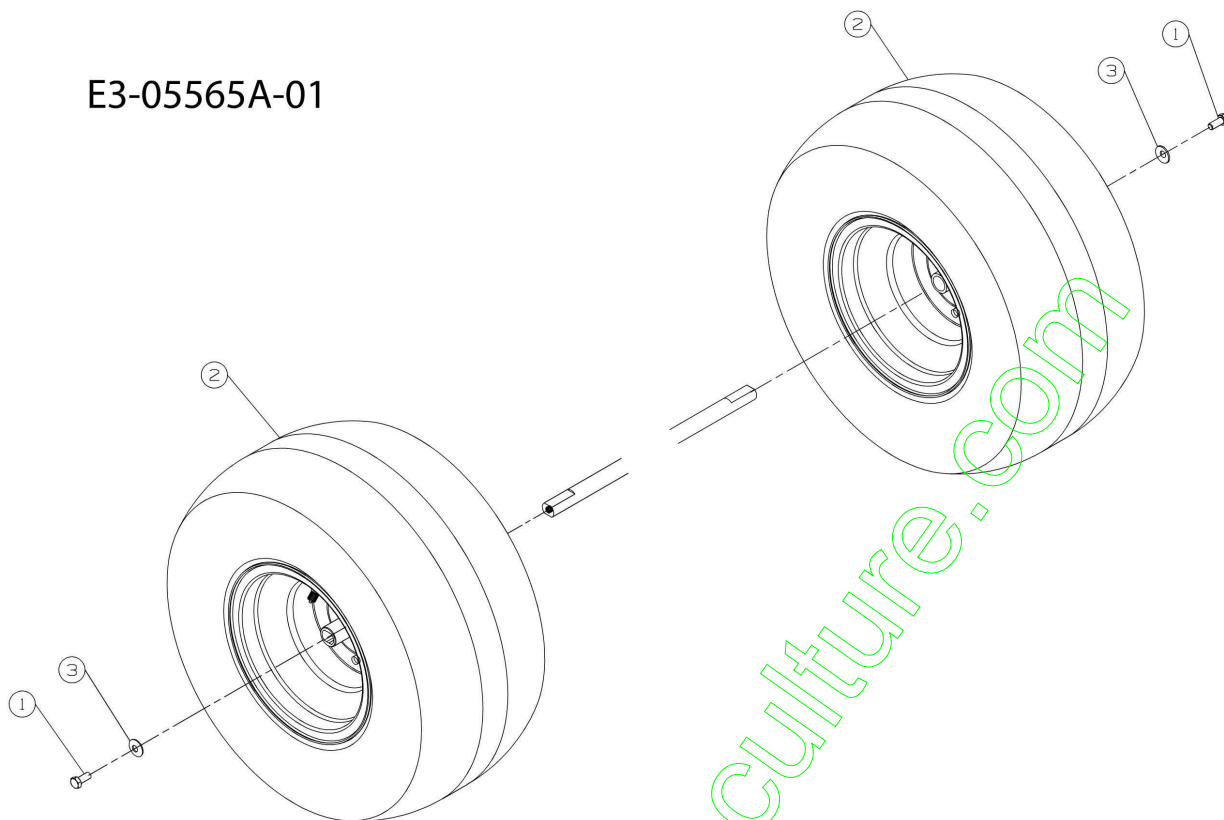

E3-05565A-01

Illustration Roues arrières

Réf.N°	Q.té	Code de l'article	Description	Validité depuis	Validité jusqu'à	Notes	Bulletin
1	2	C7100627	Vis				
2	2	C73404523662	Roue compl.			Grigio; Grey	
3	2	C7360242	Rondelle				

www.emc-motoculture.com