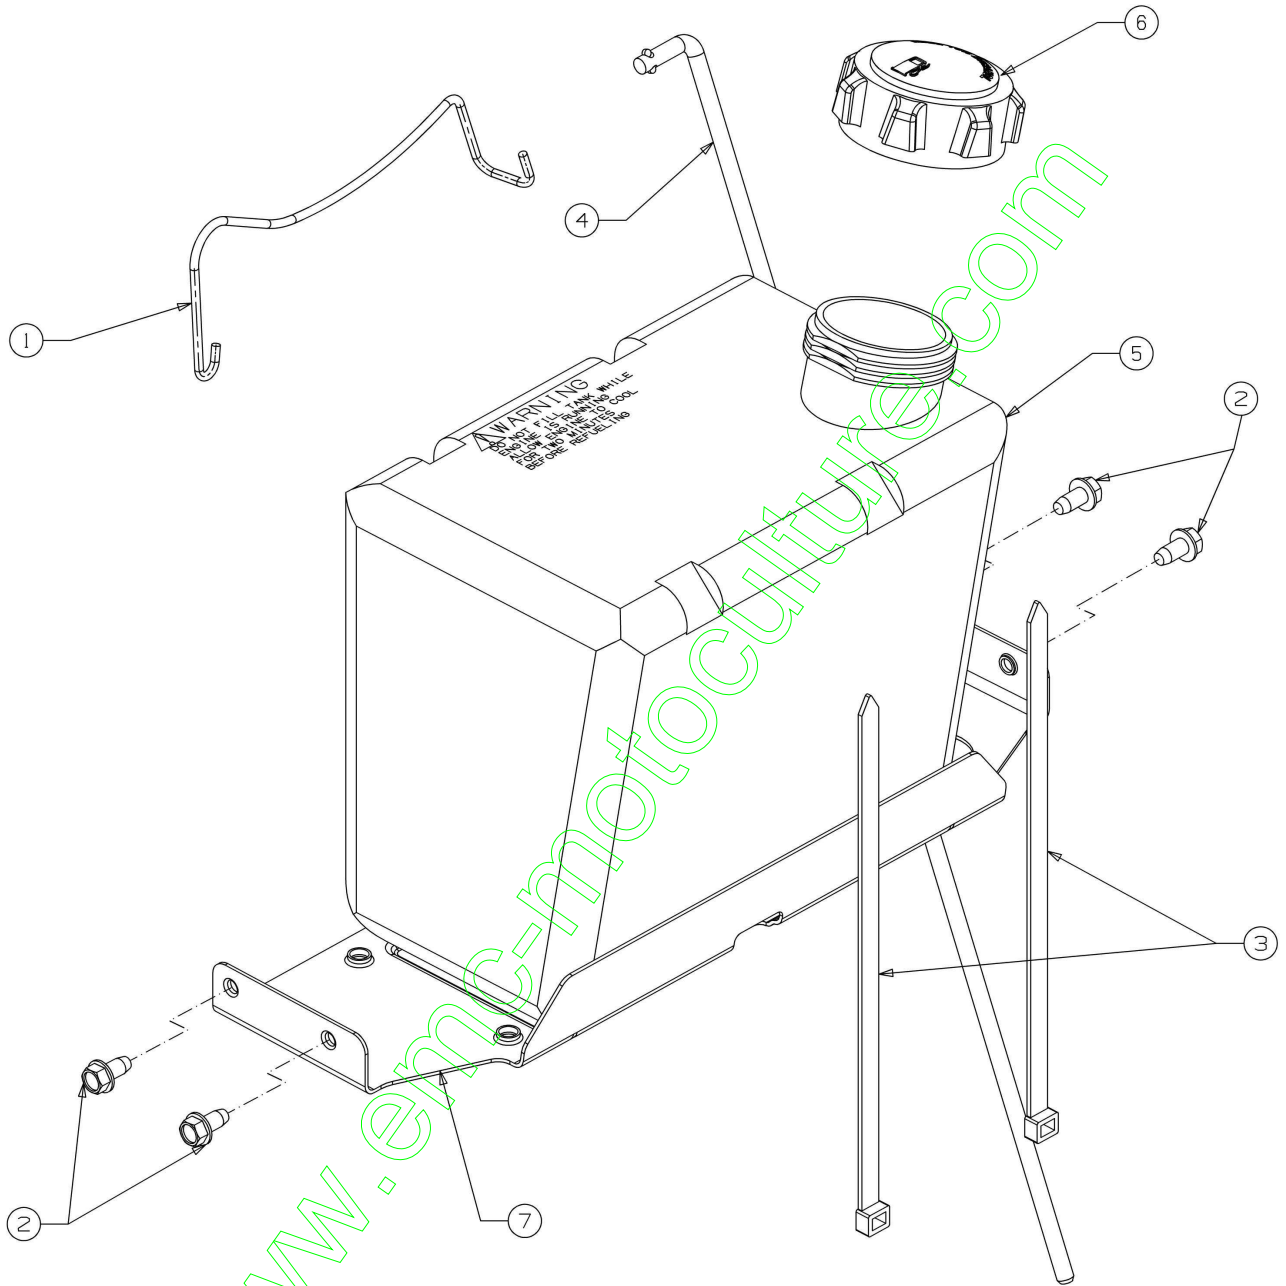

E3-02736E-01

Illustration Réservoir

Réf.N°	Q.té	Code de l'article	Description	Validité depuis	Validité jusqu'à	Notes	Bulletin
1	1	C68304448637	Boitier batterie				
2	4	C7100599	Vis				
3	2	C7260209	Bande				
4	1	C74704430	Etrier				
5	1	C7510553	Reservoir				
6	1	C7510603B	Bouchon				
7	1	C78304584BS	Bride			Nero; Black	

www.emc-motoculture.com