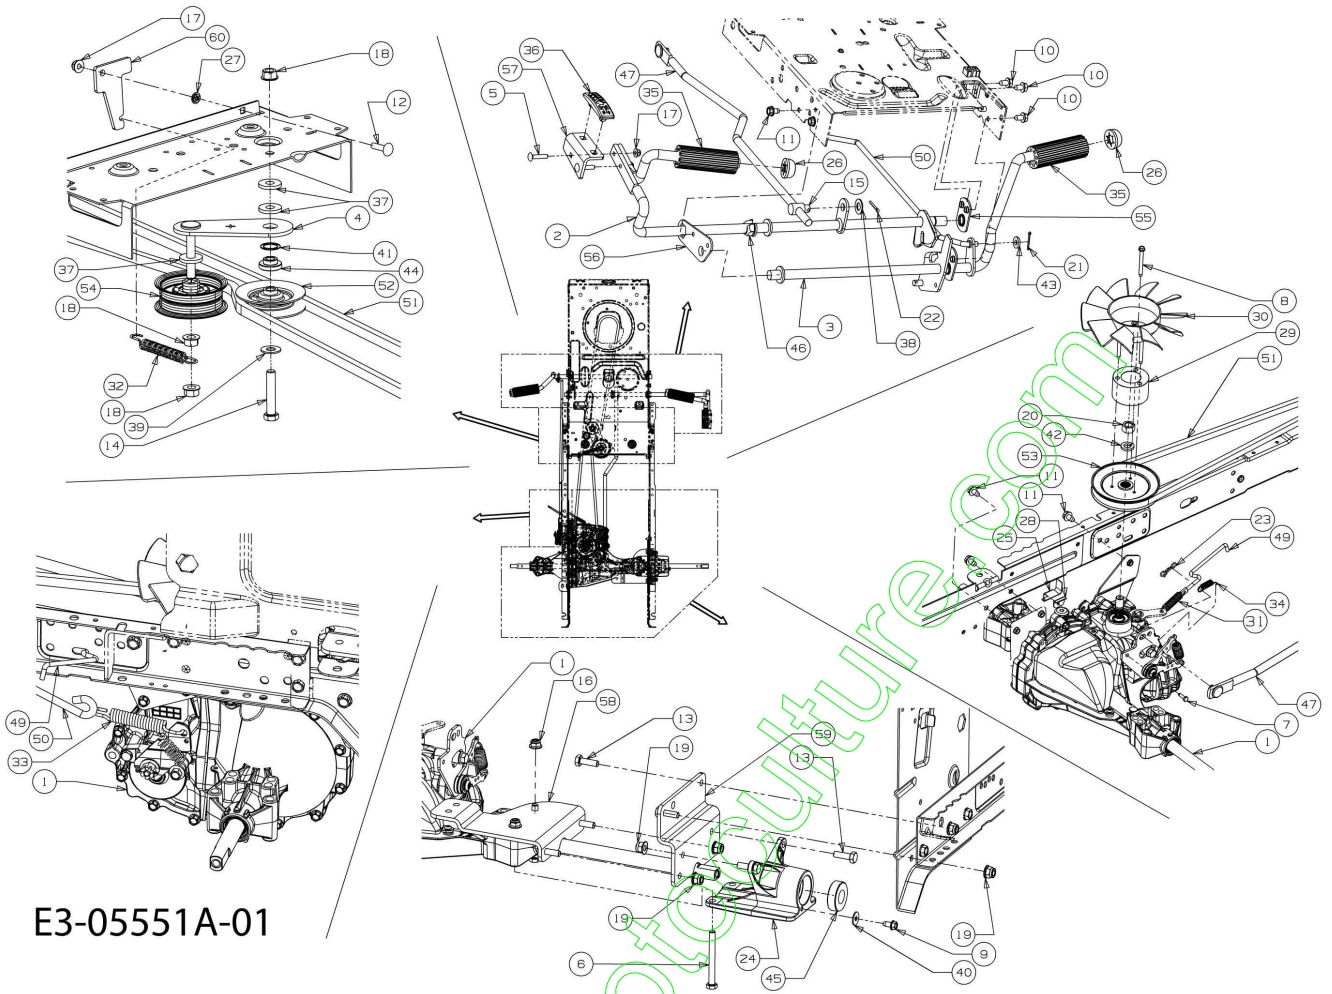

www.emc-motoculture.com

E3-02722B-01

Illustration Marchepied

Réf.N°	Q.té	Code de l'article	Description	Validité depuis	Validité jusqu'à	Notes	Bulletin
1	8	C7263046	Bague				
2	1	C7350407	Schutz				
3	1	C7350408	Schutz				

www.emc-motoculture.com

E3-05551A-01

Illustration Transmission

Réf.N°	Q.té	Code de l'article	Description	Validité depuis	Validité jusqu'à	Notes	Bulletin
1	1	C61804911	Transmission				
2	1	C64704198Z	Pedale				
3	1	C64704215637	Frein				
4	1	C6830604AZ	Etrier compl.				
5	2	C7100111	Pivot				
6	2	C7100189	Vis				
7	1	C7100651	Vis				
8	3	C71005067	Vis				
9	1	C7100599	Vis				
10	4	C7100604A	Vis				
11	5	C7100607	Vis				
12	1	C7100932A	Vis				
13	6	C7101682	Vis				
14	1	C7103144	Vis				
15	1	C71104036	Douille				
16	2	C71204063	Ecrou				
17	3	C71204064	Contreecrou				
18	3	C7120431	Ecrou				
19	6	C7120714	Ecrou				
20	1	C7123066	Ecrou				
21	1	C7140111	Goupille				
22	1	C7140115	Goupille				
23	1	C71404040	Ressort				
24	1	C7190534	Soupape				
25	1	C72505050	Clavette				
26	2	C7260214	Bouchon				
27	1	C7260233	Ecrou				
28	1	C72604089	Bride termique				
29	1	C73107514	Bague				
30	1	C7311449A	Ventilateur				
31	1	C7320209	Ressort				
32	1	C7320429A	Ressort				
33	1	C7320716D	Ressort				
34	1	C7323118	Ressort				
35	2	C7350239	Pedale				
36	1	C73504113	Anneau ressort				
37	3	C7360258	Rondelle				
38	1	C7360272	Rondelle				
39	1	C7360300	Rondelle				
40	1	C7360685	Rondelle				
41	1	C7360773	Rondelle				
42	1	C7360921	Rondelle				
43	1	C7363008	Rondelle				
44	1	C7380372B	Entretoise				