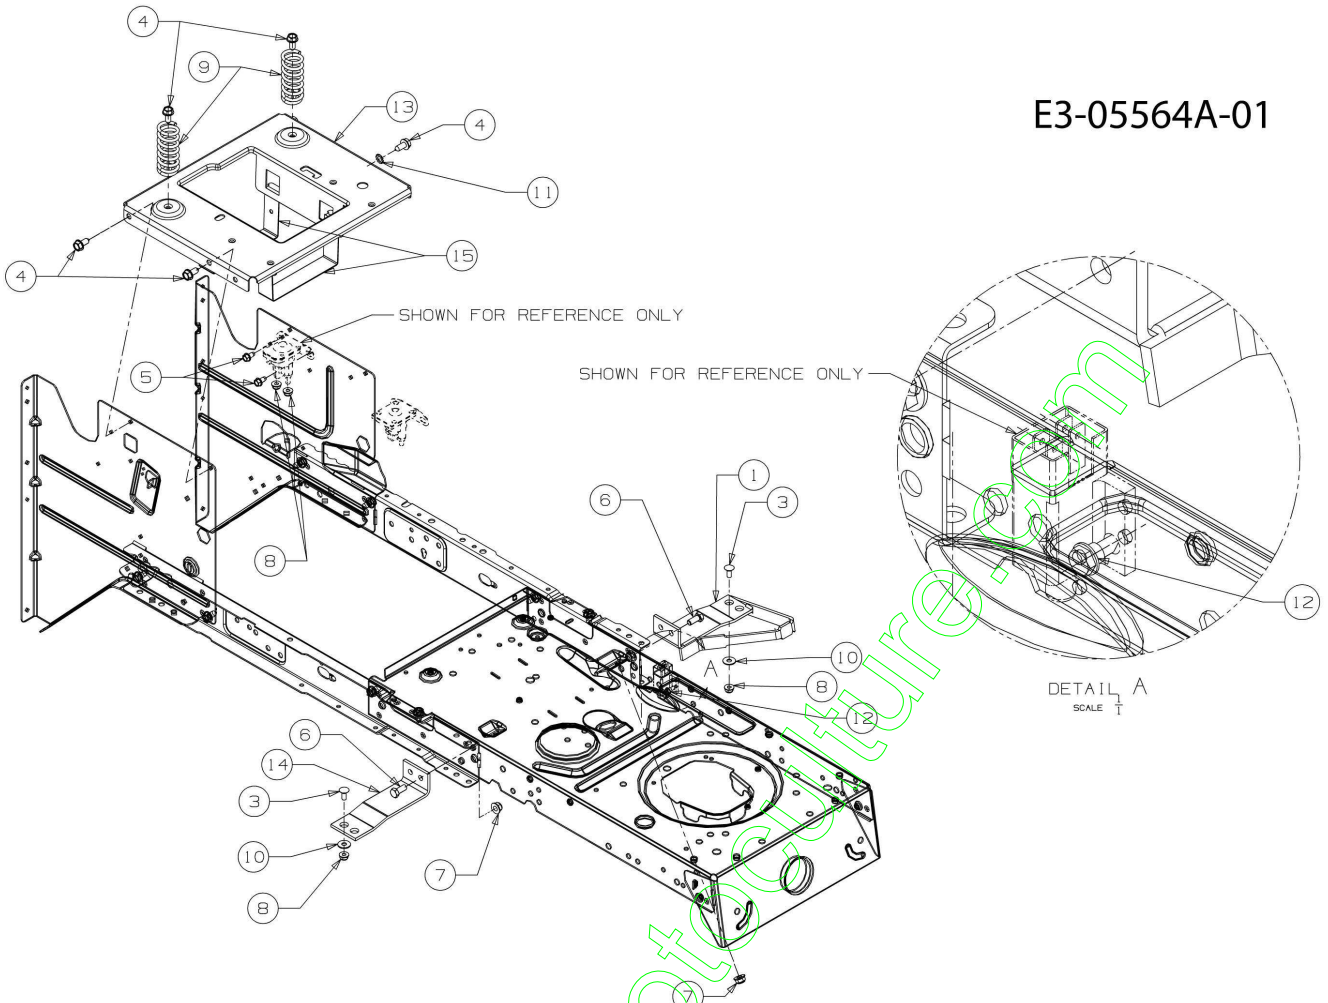

www.emc-motoculture.com

E3-05564A-01

Illustration Châssis

Réf.N°	Q.té	Code de l'article	Description	Validité depuis	Validité jusqu'à	Notes	Bulletin
1	1	C68304195637	Plaquette				
3	2	C7100134	Vis				
4	6	C71004484	Vis				
5	2	C7100599	Vis				
6	2	C7103008	Vis				
7	3	C71204063	Ecrou				
8	4	C71204064	Contrecrou				
9	2	C73204035	Ressort				
10	2	C7360173	Rondelle				
11	1	C7360607	Rondelle				
12	1	C73804237A	Vis				
13	1	C78304548DS	Plaquette			Nero; Black	
14	1	C78304637637	Plaquette			Nero; Black	
15	2	C78304869AS	Siege			Nero; Black	