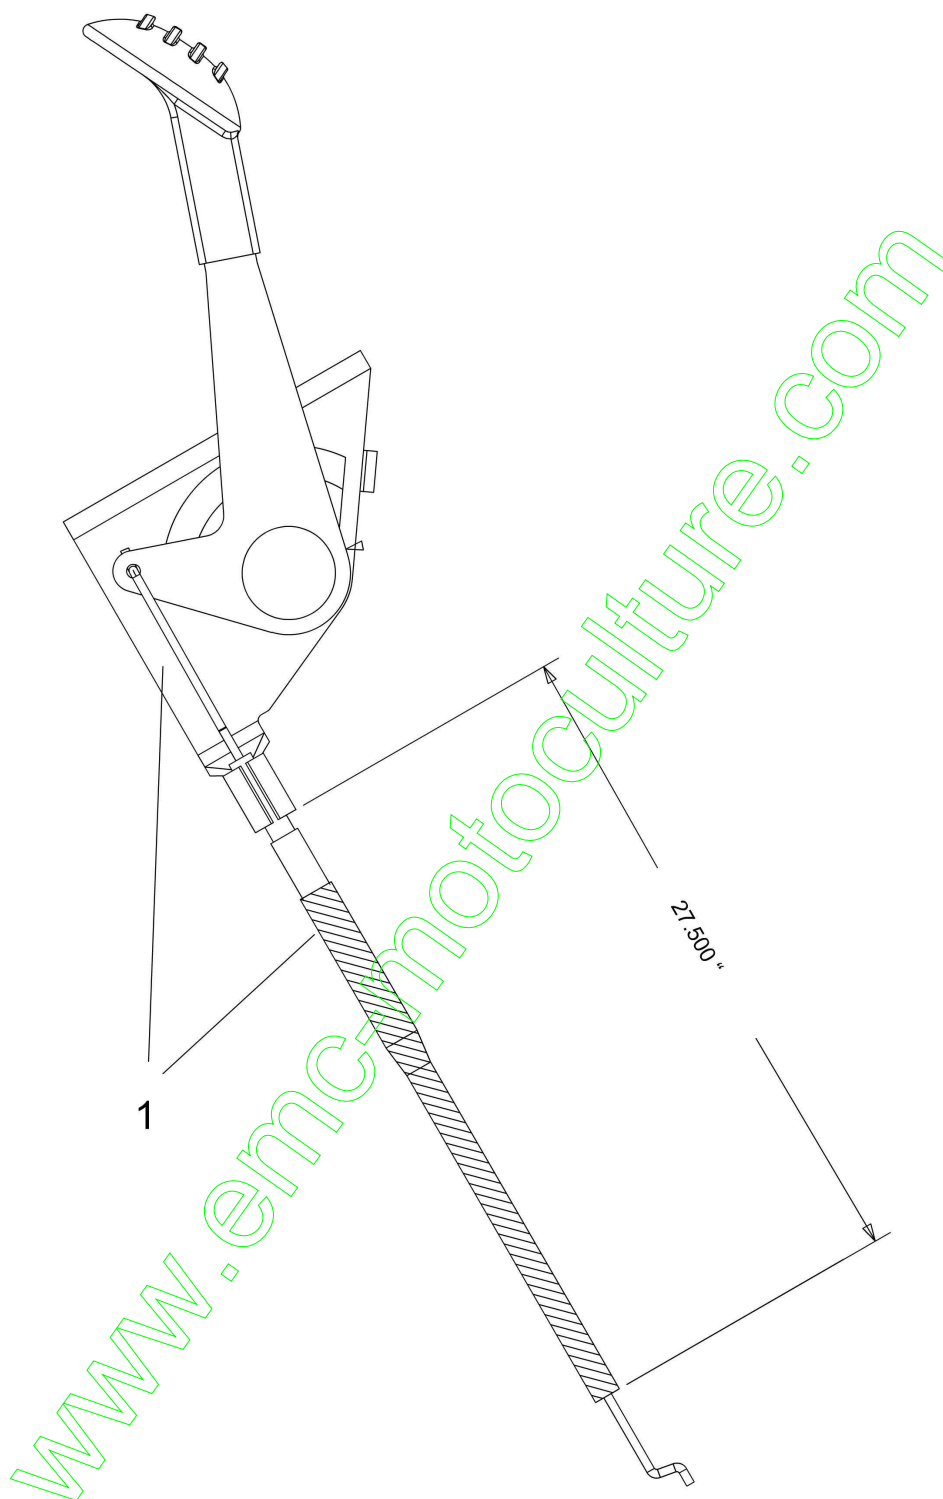

KOMMAND 92/15,5 H Cat. 2011 Autoportée

Documents

Groupe direction
Essieu avant (1/2)
Couvre-roues
Moteur
Volant
Support siège
Siège
Batterie
Châssis
Protection de courroies
Pédales
Marchepied
Transmission
Carrosserie arrière
Carrosserie
Leviers
Panier collecteur
Soulèvement plateau de coupe
Plateau de coupe (1)
Plateau de coupe (2)
lames
Réservoir
Tableau
Schéma électrique (1/2)
Schéma électrique (2/2)
Câble starter
Câble accélérateur
Essieu avant (2/2)
Roues antérieures
Roues arrières
Levier

www.emc-motoculture.com

E3-02700B-01

Illustration Groupe direction

Réf.N°	Q.té	Code de l'article	Description	Validité depuis	Validité jusqu'à	Notes	Bulletin
1	1	C61704024A	Directrice				
2	1	C7100376	Vis				
3	1	C7100643	Vis				
4	1	C7101309	Vis				
5	1	C7103180	Vis				
6	1	C7120214	Ecrou				
7	1	C7120240	Ecrou				
8	4	C71204063	Ecrou				
9	-	-	N'est pas disponible pour ce produit				
10	1	C7230448A	Connection				
11	2	C7360242	Rondelle				
12	-	-	N'est pas disponible pour ce produit				
13	1	C73804141	Vis				
14	1	C7380919B	Tringle direction				
15	1	C74104124	Flasque				
16	1	C7410475R	Coussinet				
17	1	C74705385A	Planton				
18	1	C7480389	Rondelle				
19	1	C74804065ZW	Accul				
20	1	C74804068	Entretoise				
21	1	C75004418	Entretoise				
22	1	C78304644	Plaquette				

E3-04008A-01

Illustration Câble starter

Réf.N°	Q.té	Code de l'article	Description	Validité depuis	Validité jusqu'à	Notes	Bulletin
1	1	C7461089	Câble starter				

www.emc-motoculture.com

E3-03794A-01

Illustration Câble accélérateur