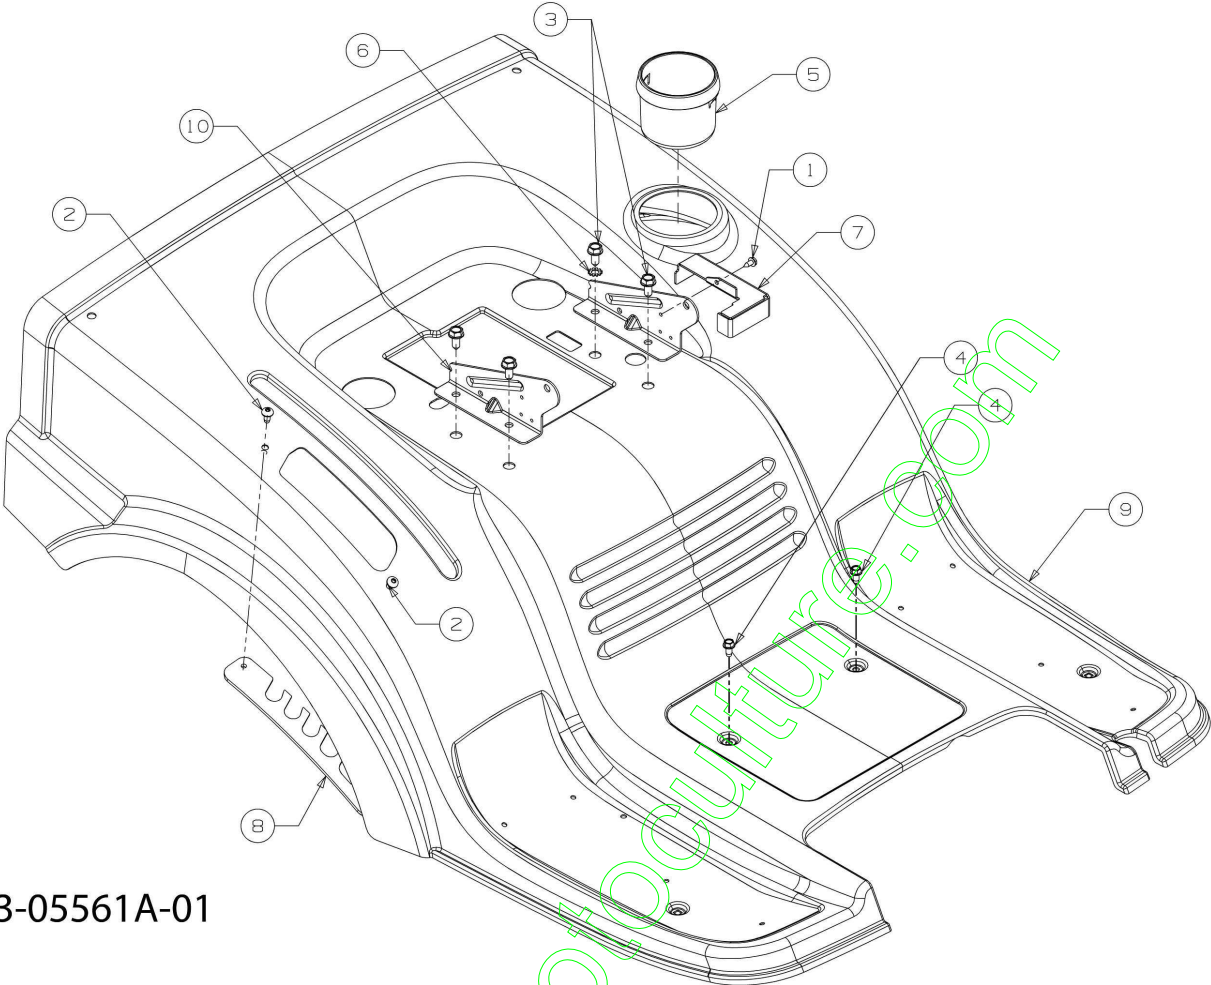

E3-05561A-01

www.emc-motoculture.com

Illustration Carrosserie arrière

Réf.N°	Q.té	Code de l'article	Description	Validité depuis	Validité jusqu'à	Notes	Bulletin
1	1	C7100224	Vis				
2	2	C71004483	Vis				
3	4	C71004484	Vis				
4	2	C7100599	Vis				
5	1	C73104591A	Support				
6	1	C7360607	Rondelle				
7	1	C78304877AS	Interrupteur			Nero; Black	
8	1	C78305875AEO	Selecteur (orange)			Su richiesta; Upon request	
9	1	C78306580EO	Carrosserie arrière (orange)			Su richiesta; Upon request	
10	2	C7831489D637	Etrier				

www.emc-motoculture.com