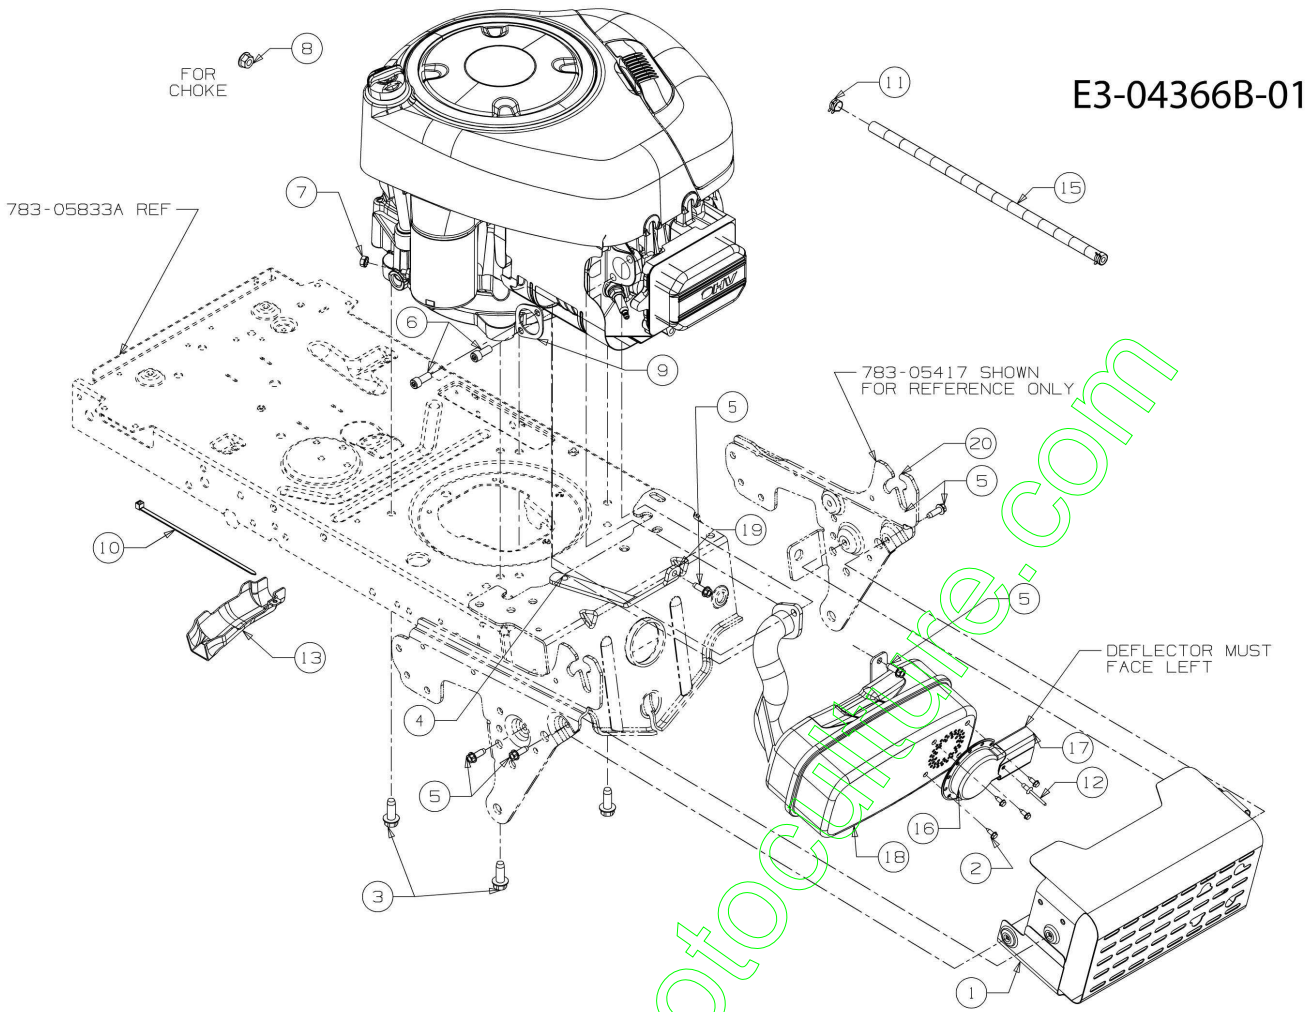

www.emc-motocycles.com

Illustration Moteur

Réf.N°	Q.té	Code de l'article	Description	Validité depuis	Validité jusqu'à	Notes	Bulletin
1	1	C68304549637	Protection			Nero; Black	
2	4	C7100227	Vis				
3	4	C71004683A	Vis				
4	1	C7100604A	Vis				
5	6	C7100642	Vis				
6	2	C7101314A	Vis				
7	1	C7120271	Ecrou				
8	1	C7123005	Ecrou				
9	1	C7210208	Joint				
10	1	C7250157	Bande				
11	2	C7260205	Bande				
12	1	C72804000	Rivet				
13	1	C73105628	Serre-tube				
15	1	C751053515	Flexible				
16	1	C7510564B	Deflecteur				
17	1	C75110353	Deflecteur				
18	1	C75110448D	Pot				
19	1	C78306510637	Support du moteur				
20	-		N'est pas disponible pour ce produit				

www.emc-motoculture.com