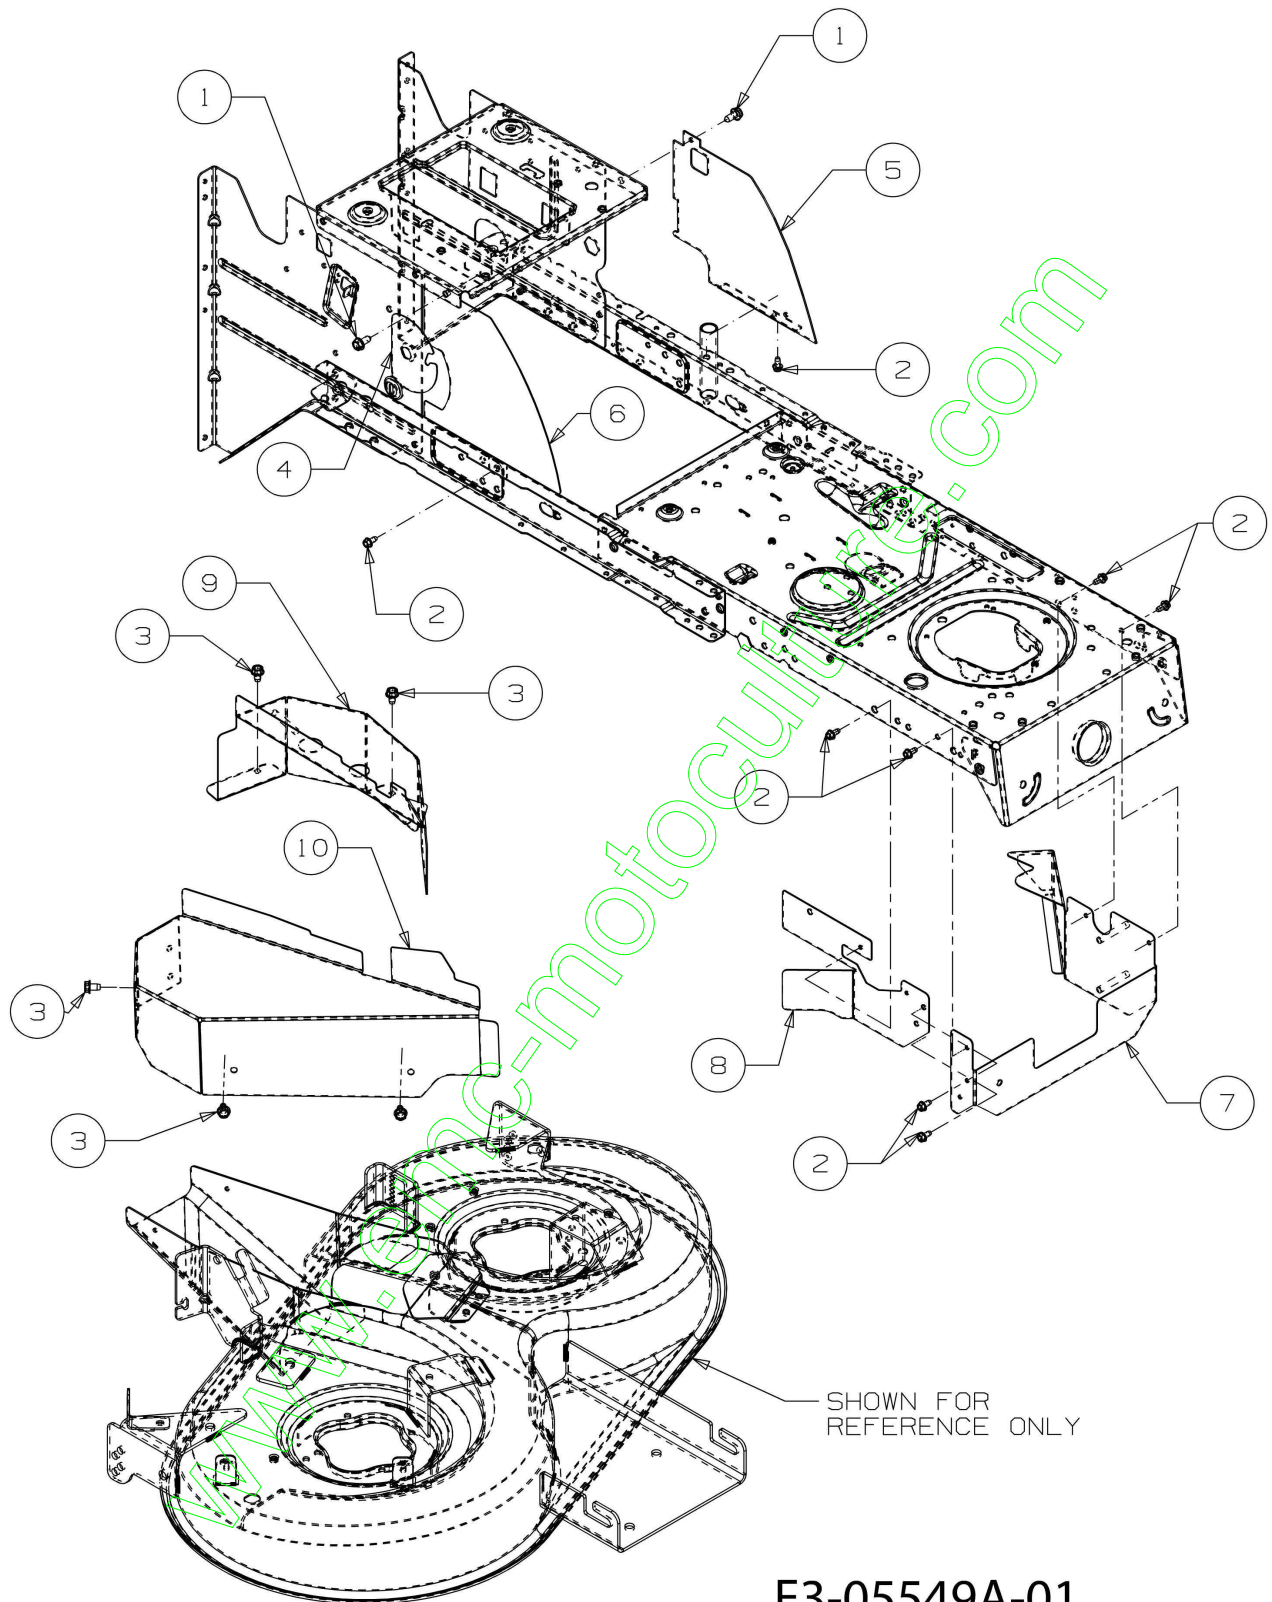

E3-05549A-01

Illustration Protection de courroie

Réf.N°	Q.té	Code de l'article	Description	Validité depuis	Validité jusqu'à	Notes	Bulletin
1	2	C71004484	Vis				
2	8	C7100599	Vis				
3	5	C7100607	Vis				
4	1	C73105586	Couvercle				
5	1	C78305085	Couvercle				
6	1	C78305992637	Protection			Nero; Black	
7	1	C78305998637	Protection			Nero; Black	
8	1	C78305999637	Protection			Nero; Black	
9	1	C78306000637	Protection gauche			Nero; Black	
10	1	C78306001AS	Protection droite			Nero; Black	

www.emc-motoculture.com