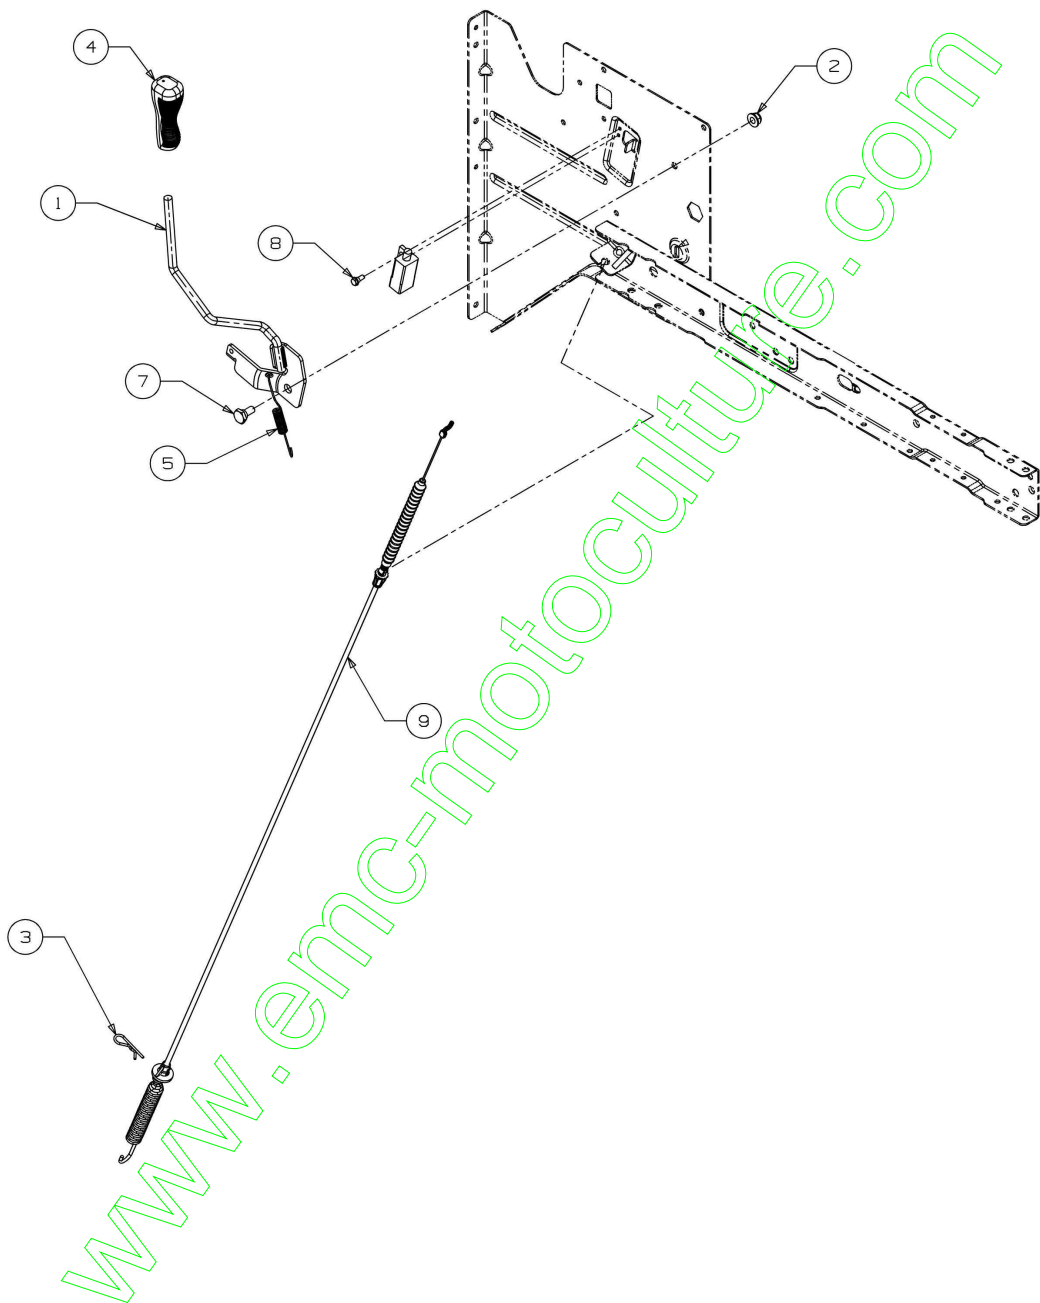

www.emc-motoculture.com

E3-06551A-01

Illustration Levier

Réf.N°	Q.té	Code de l'article	Description	Validité depuis	Validité jusqu'à	Notes	Bulletin
1	1	C64704239	Levier complet				
2	1	C71204063	Ecrou				
3	1	C7140145	Goupille				
4	1	C72004049A	Poignée				
5	1	C73204276A	Ressort				
7	1	C7380140	Vis				
8	1	C73804237A	Vis				
9	1	68120030	Gaine du type bowden				