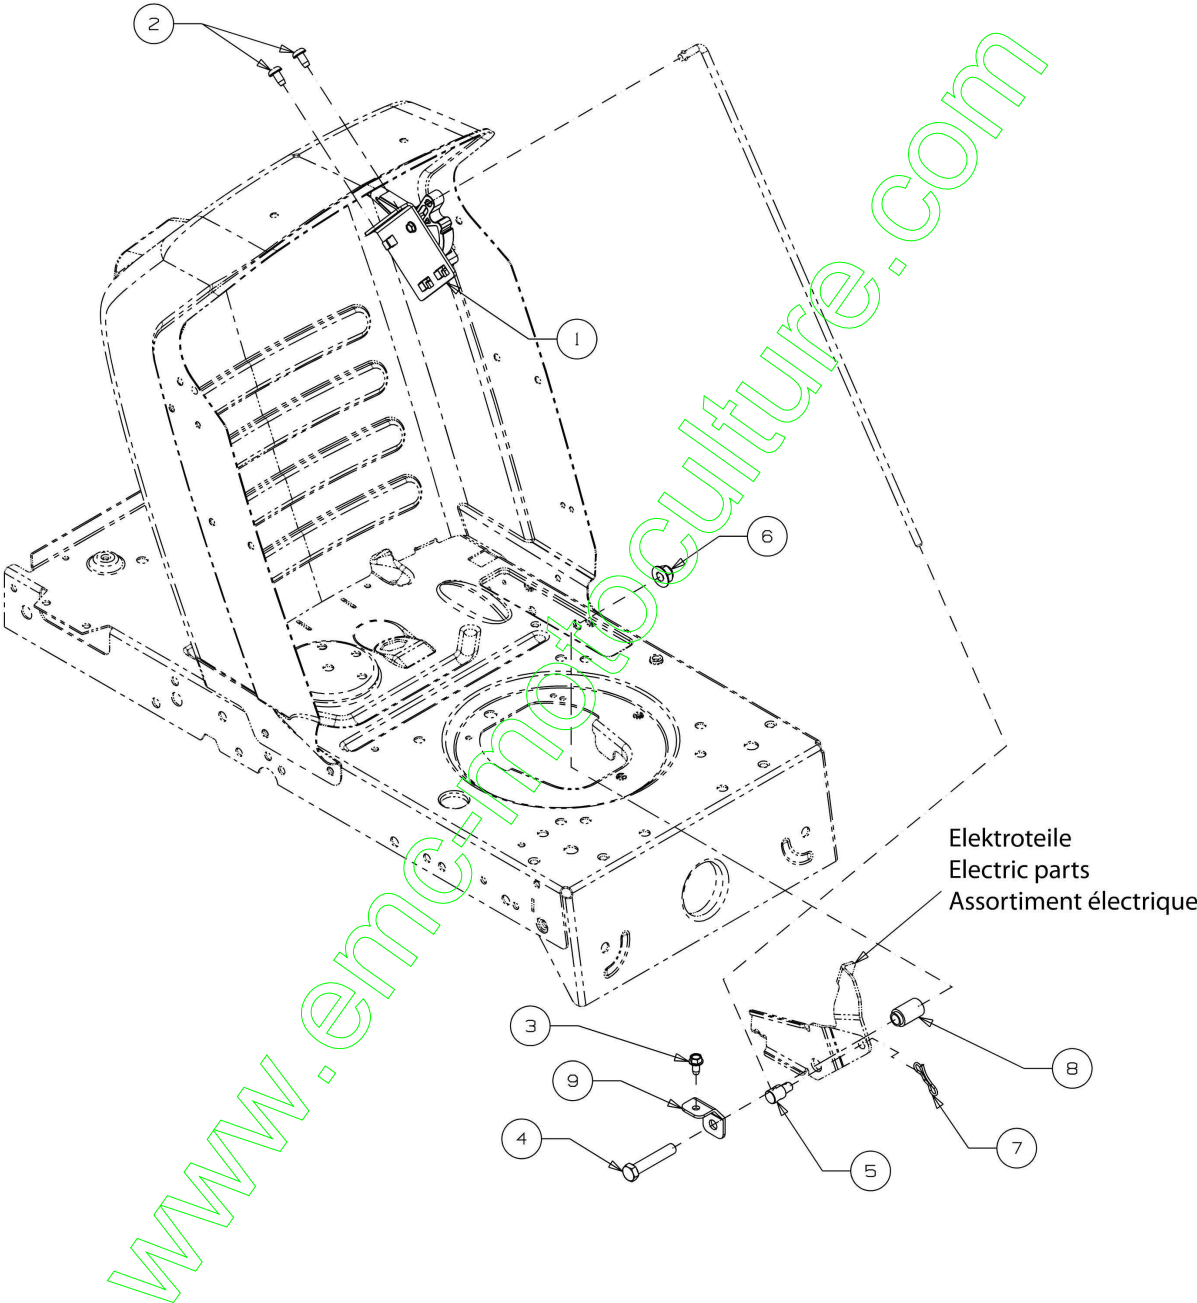

E3-02720D-01

Illustration Pédales

Réf.N°	Q.té	Code de l'article	Description	Validité depuis	Validité jusqu'à	Notes	Bulletin
1	1	C68304226637	Levier				
2	2	C71005070	Vis				
3	1	C7100599	Vis				
4	1	C7103144	Vis				
5	1	C7110736	Bague				
6	1	C71204065	Ecrou				
7	1	C71404040	Ressort				
8	1	C75004465C	Entretoise				
9	1	C78306823	Support				

www.emc-motoculture.com