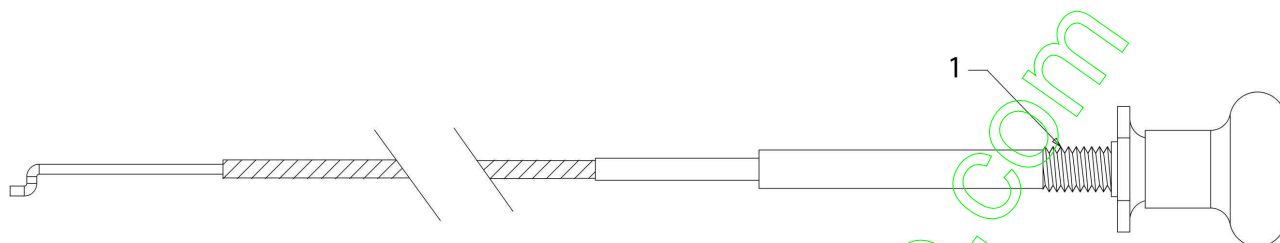

www.emc-motoculture.com

E3-02735D-01

Batterieschrauben / Batteryscrews

not shown / nicht abgebildet:
Wire Harness / Kabelbaum

Illustration Schéma électrique (1/2)

Réf.N°	Q.té	Code de l'article	Description	Validité depuis	Validité jusqu'à	Notes	Bulletin
1	1	C72504433F	Cablage				
2	2	C7100227	Vis				
3	2	C7250157	Bande				
4	2	C72504363	Interrupteur				
5	1	C72506153A	Interrupteur				
6	1	C7251303	Epingle				
7	1	C7251439	Securite				
8	2	C7251745A	Clé				
9	1	C7260278	Plaquette				
10	2	C7260279	Plaquette				
11	1	C78307369Z	Protection				

www.emc-motoculture.com

E3-04008A-01

Illustration Câble starter

Réf.N°	Q.té	Code de l'article	Description	Validité depuis	Validité jusqu'à	Notes	Bulletin
1	1	C7461089	Câble starter				

www.emc-motoculture.com