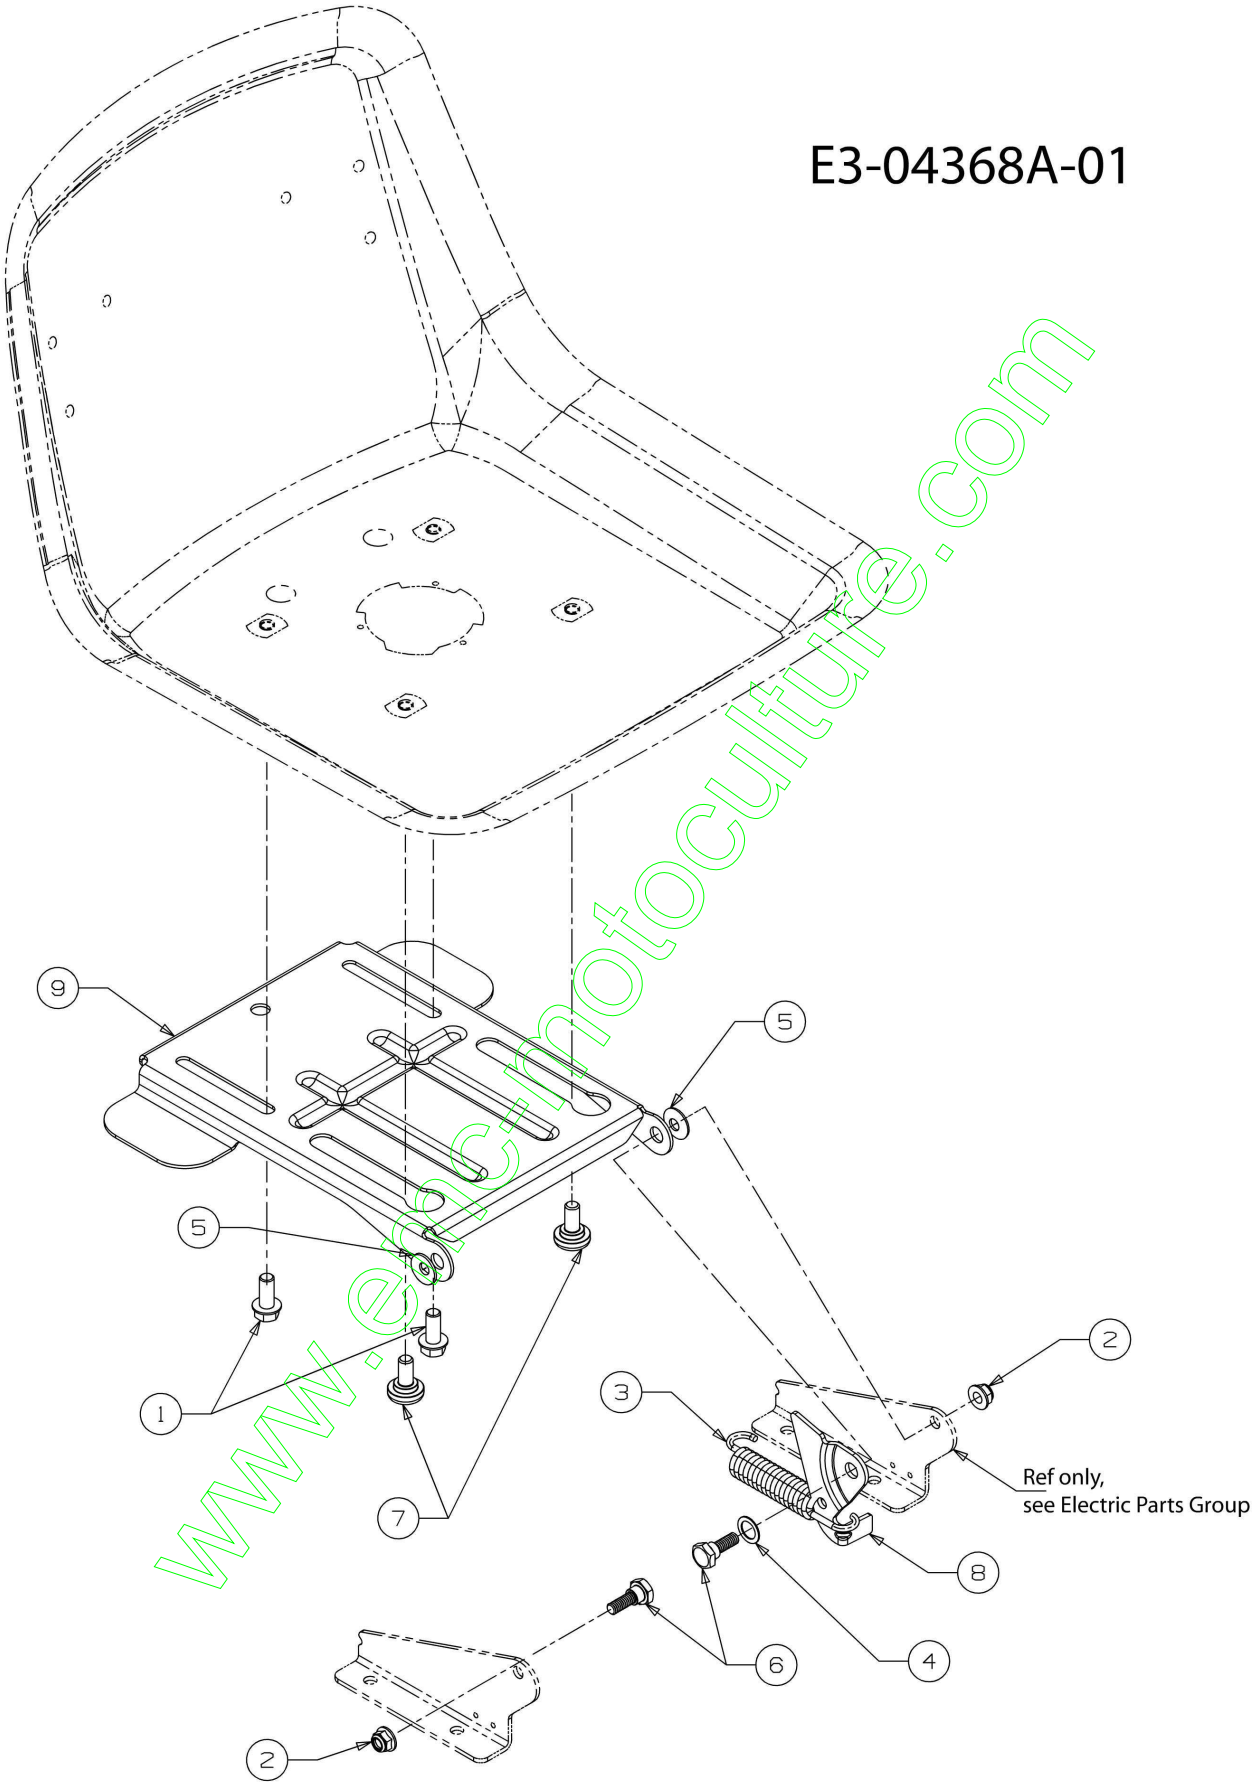

E3-04368A-01

Illustration Support siege

Réf.N°	Q.té	Code de l'article	Description	Validité depuis	Validité jusqu'à	Notes	Bulletin
1	2	C71004482	Vis				
2	2	C71204063	Ecrou				
3	1	C7321184	Ressort				
4	1	C7360108	Rondelle				
5	2	C7360242	Rondelle				
6	2	C7380296	Vis				
7	2	C73804012A	Vis				
8	1	C7830209D	Levier				
9	1	C78304081DS	Support			Nero; Black	