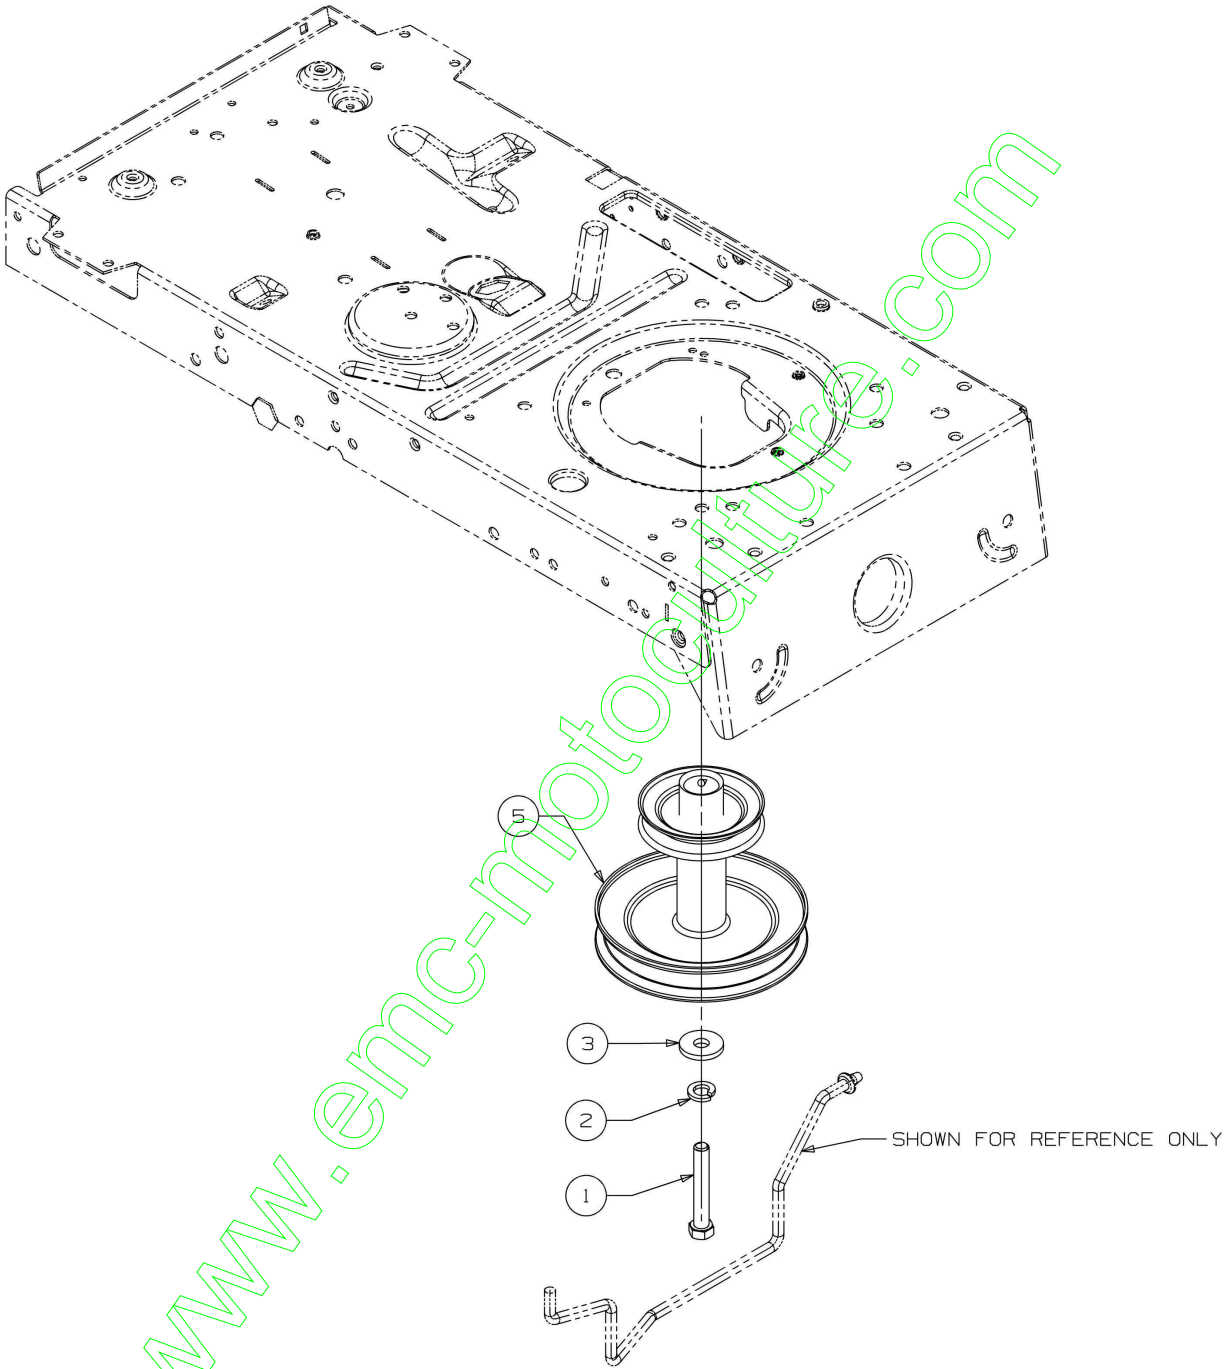

E3-05557A-01

Illustration Leviers

Réf.N°	Q.té	Code de l'article	Description	Validité depuis	Validité jusqu'à	Notes	Bulletin
1	1	C71004607	Vis				
2	1	C7360171	Rondelle				
3	1	C7360322	Rondelle				
5	1	C75604427	Poulie				

www.emc-motoculture.com