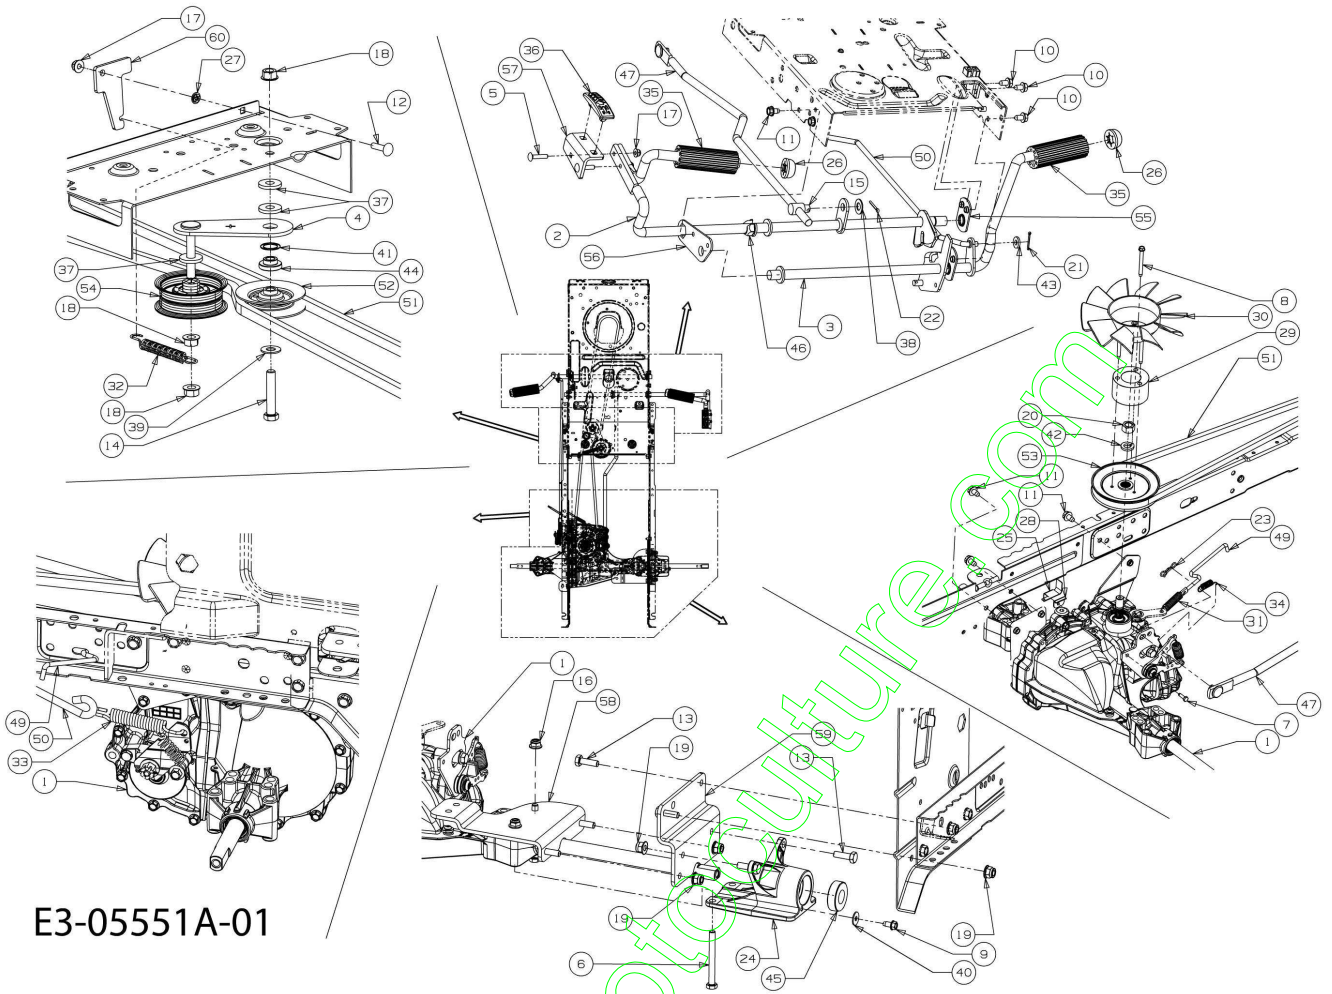

www.emc-motoculture.com

E3-02722B-01

Illustration Marchepied

Réf.N°	Q.té	Code de l'article	Description	Validité depuis	Validité jusqu'à	Notes	Bulletin
1	8	C7263046	Bague				
2	1	C7350407	Protection				
3	1	C7350408	Protection				

www.emc-motoculture.com

E3-05551A-01

Illustration Transmission

Réf.N°	Q.té	Code de l'article	Description	Validité depuis	Validité jusqu'à	Notes	Bulletin
1	1	C61804911	Transmission				
2	1	C64704198Z	Pedale				
3	1	C64704215637	Frein				
4	1	C6830604AZ	Etrier compl.				
5	2	C7100111	Pivot				
6	2	C7100189	Vis				
7	1	C7100651	Vis				
8	3	C71005067	Vis				
9	1	C7100599	Vis				
10	4	C7100604A	Vis				
11	5	C7100607	Vis				
12	1	C7100932A	Vis				
13	6	C7101682	Vis				
14	1	C7103144	Vis				
15	1	C71104036	Douille				
16	2	C71204063	Ecrou				
17	3	C71204064	Contreecrou				
18	3	C7120431	Ecrou				
19	6	C7120714	Ecrou				
20	1	C7123066	Ecrou				
21	1	C7140111	Goupille				
22	1	C7140115	Goupille				
23	1	C71404040	Ressort				
24	1	C7190534	Soupape				
25	1	C72505050	Clavette				
26	2	C7260214	Bouchon				
27	1	C7260233	Ecrou				
28	1	C72604089	Bride termique				
29	1	C73107514	Bague				
30	1	C7311449A	Ventilateur				
31	1	C7320209	Ressort				
32	1	C7320429A	Ressort				
33	1	C7320716D	Ressort				
34	1	C7323118	Ressort				
35	2	C7350239	Pedale				
36	1	C73504113	Anneau ressort				
37	3	C7360258	Rondelle				
38	1	C7360272	Rondelle				
39	1	C7360300	Rondelle				
40	1	C7360685	Rondelle				
41	1	C7360773	Rondelle				
42	1	C7360921	Rondelle				
43	1	C7363008	Rondelle				
44	1	C7380372B	Entretoise				