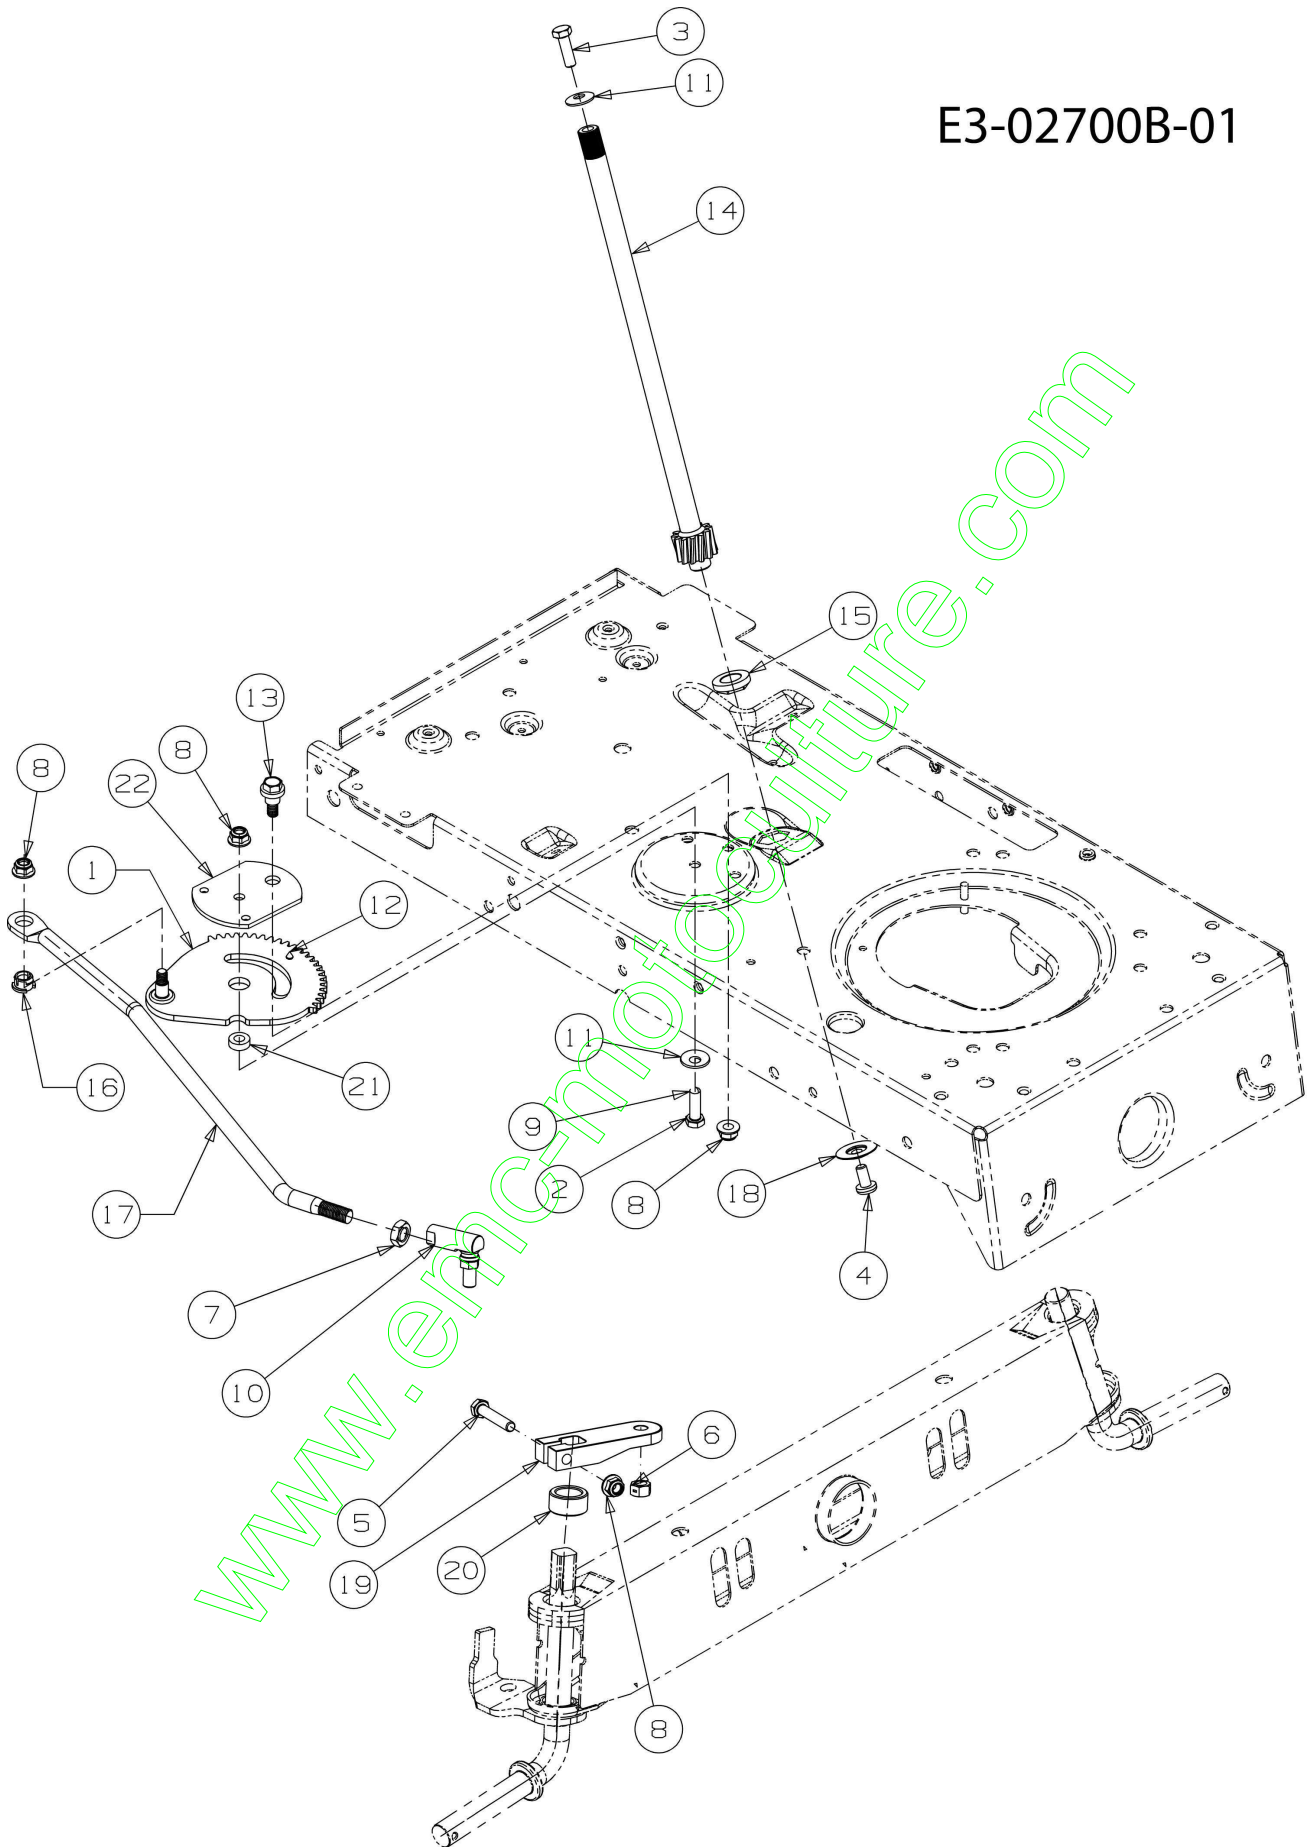

KROSSER 92/15,5 H Cat.2011 Autoportée

Documents

Groupe direction
Essieu avant (1/2)
Enjoliveur
Moteur
Volant
Support siege
Siege
Batterie
Châssis
Protection de courroie
Pédales
Marchepied
Transmission
Carrosserie arrière
Carrosserie
Leviers
Panier collecteur
Soulèvement plateau de coupe
Plateau de coupe (1)
Plateau de coupe (2)
Lame
Reservoir
Tableau de bord
Schéma électrique (1/2)
Schéma électrique (2/2)
Câble starter
Cable accellerateur
Essieu avant (2/2)
Roues arrières
Roues antérieures
Levier

www.emc-motoculture.com

E3-02700B-01

Illustration Groupe direction

Réf.N°	Q.té	Code de l'article	Description	Validité depuis	Validité jusqu'à	Notes	Bulletin
1	1	C61704024A	Directrice				
2	1	C7100376	Vis				
3	1	C7100643	Vis				
4	1	C7101309	Vis				
5	1	C7103180	Vis				
6	1	C7120214	Ecrou				
7	1	C7120240	Ecrou				
8	4	C71204063	Ecrou				
9	-	-	N'est pas disponible pour ce produit				
10	1	C7230448A	Connection				
11	2	C7360242	Rondelle				
12	-	-	N'est pas disponible pour ce produit				
13	1	C73804141	Vis				
14	1	C7380919B	Tringle direction				
15	1	C74104124	Flasque				
16	1	C7410475R	Coussinet				
17	1	C74705385A	Planton				
18	1	C7480389	Rondelle				
19	1	C74804065ZW	Accul				
20	1	C74804068	Entretoise				
21	1	C75004418	Entretoise				
22	1	C78304644	Plaquette				

www.emc-motoculture.com

Illustration Essieu avant (1/2)

Illustration Essieu avant (1/2)

Réf.N°	Q.té	Code de l'article	Description	Validité depuis	Validité jusqu'à	Notes	Bulletin
1	1	C6830128B637	Assieu anterieur				
2	4	C7101260A	Vis				
3	4	C71204065	Ecrou				
4	2	C71404039	Goupille				
5	2	C7140474	Goupille				
6	1	C7260341	Bouchon				
7	2	C7311291A	Couvercle				
9	2	C7360331	Rondelle				
11	2	C7380143	Vis				
12	2	C73804128	Vis				
13	4	C7410660A	Flasque				
14	1	C74704299A	Tringle direction				
15	1	C78305326BS	Support				