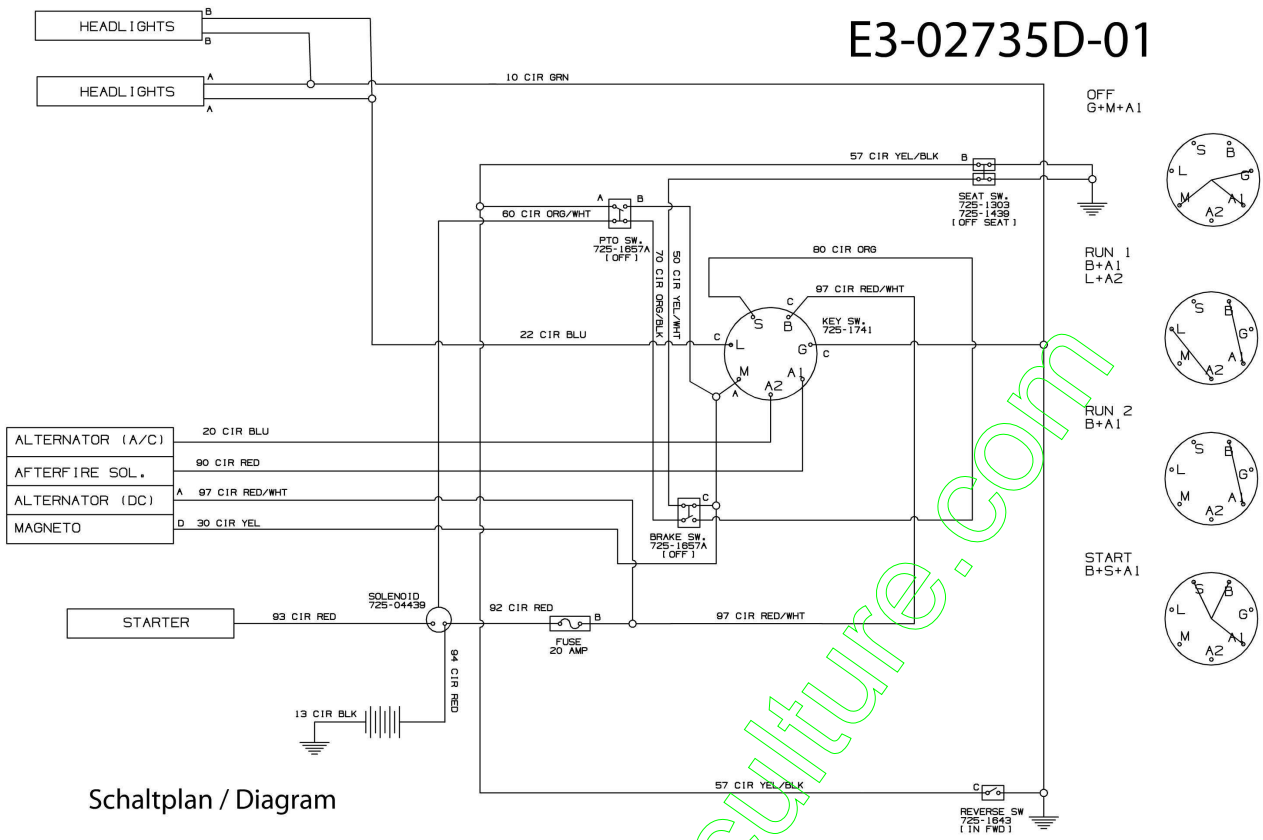

www.emc-motoculture.com

E3-02734D-01

www.emc-motoculture.com

Illustration Tableau de bord

Réf.N°	Q.té	Code de l'article	Description	Validité depuis	Validité jusqu'à	Notes	Bulletin
1	2	C71004483	Vis				
2	6	C7100604A	Vis				
3	3	C7100895	Vis				
4	1	C71204063	Ecrou				
5	1	C73104945	Moyeu				
6	1	C78304873BS	Tableau de bord			Nero; Black	

www.emc-motoculture.com

E3-02735D-01

Batterieschrauben / Batteryscrews

not shown / nicht abgebildet:
Wire Harness / Kabelbaum

Illustration Schéma électrique (1/2)

Réf.N°	Q.té	Code de l'article	Description	Validité depuis	Validité jusqu'à	Notes	Bulletin
1	1	C72504433F	Cablage				
2	2	C7100227	Vis				
3	2	C7250157	Bande				
4	2	C72504363	Interrupteur				
5	1	C72506153A	Interrupteur				
6	1	C7251303	Epingle				
7	1	C7251439	Securite				
8	2	C7251745A	Clé				
9	1	C7260278	Plaquette				
10	2	C7260279	Plaquette				
11	1	C78307369Z	Protection				