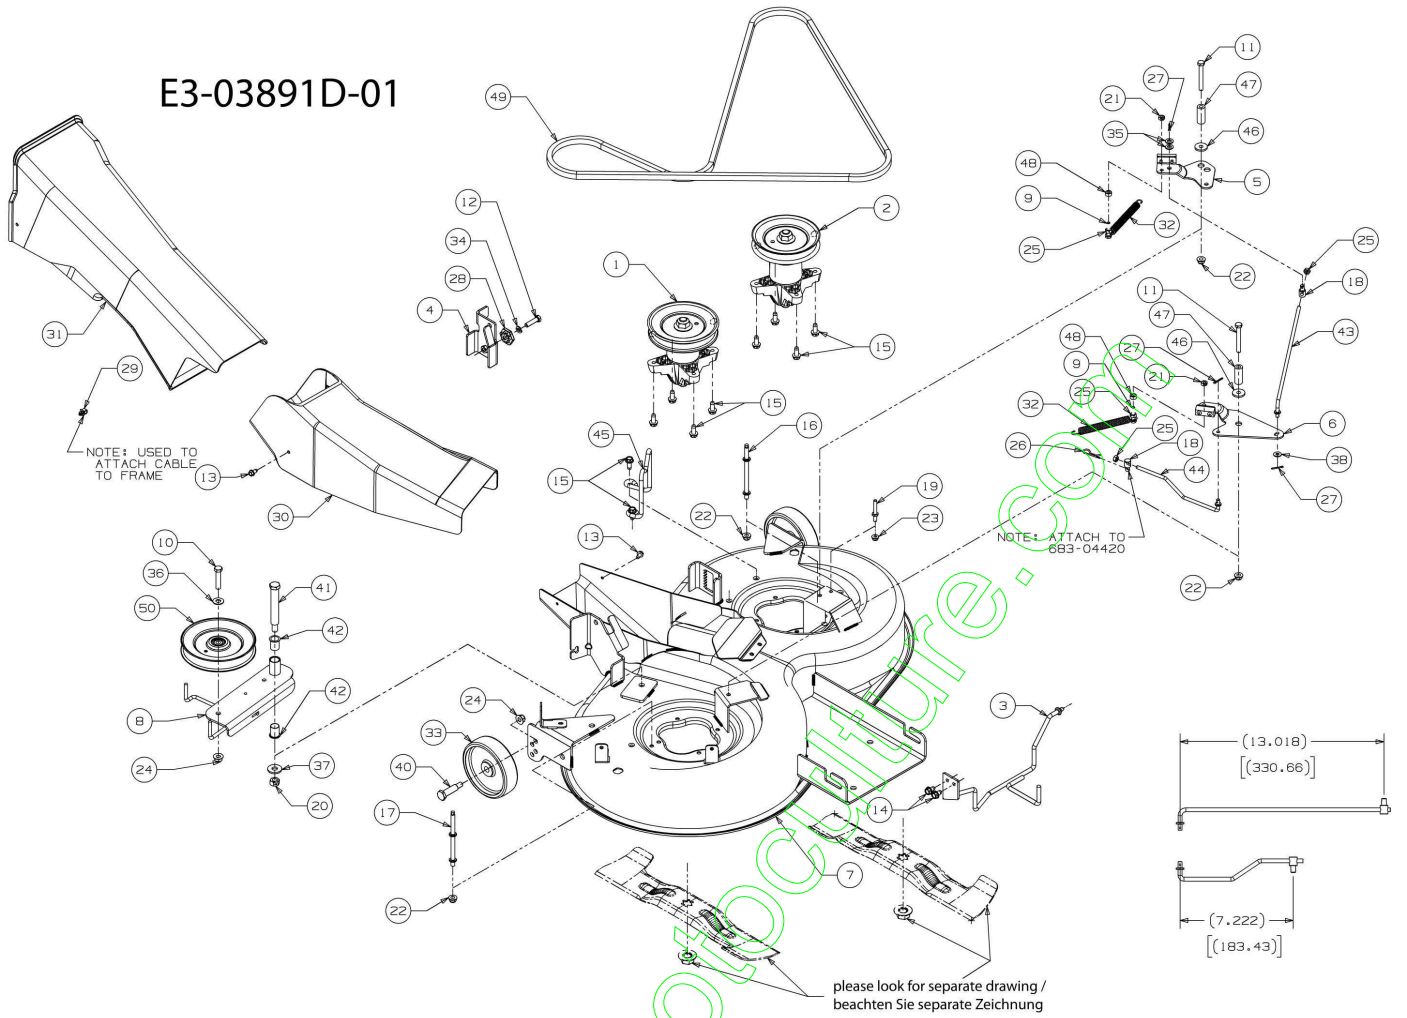

www.emc-motoculture.com

Illustration Plateau de coupe (1)

Illustration Plateau de coupe (1)

Réf.N°	Q.té	Code de l'article	Description	Validité depuis	Validité jusqu'à	Notes	Bulletin
1	1	C61804197B	Support				
2	1	C9180409C	Poulie				
3	1	C64704144	Bras				
4	1	C68304396637	Support				
5	1	C98304409	Group frein				
6	1	C98304417	Plaquette				
7	1	C68304418DS	Plateau de coupe			Nero; Black	
8	1	C68304420637	Support			Nero; Black	
9	2	C7100106	Vis				
10	1	C7100347	Vis				
11	2	C7100378	Vis				
12	1	C7100528	Vis				
13	2	C7100599	Vis				
14	2	C7100607	Vis				
15	10	C7101260A	Vis				
16	1	C71105319	Tige				
17	1	C71105320	Tige				
18	2	C7110736	Bague				
19	1	C7110993	Pivot				
20	1	C7120290	Rondelle				
21	2	C7120291	Ecrou				
22	4	C71204063	Ecrou				
23	1	C71204064	Contreecrou				
24	3	C71204065	Ecrou				
25	4	C7123006	Ecrou				
26	1	C7140145	Goupille				
27	3	C7140507	Goupille				
28	1	C71704074	Entretoise				
29	1	C72904033	Support				
30	1	C73106251	Protection				
31	1	C73106252	Protection				
32	2	C73208325	Ressort				
33	2	C73406265	Roue				
34	1	C7360119	Rondelle				
35	2	C7360264	Rondelle				
36	1	C7360300	Rondelle				
37	1	C73604097A	Rondelle				
38	1	C7363020	Rondelle				
40	2	C7380373	Vis				
41	1	C7380476	Vis				
42	2	C7410591	Roulement				
43	1	C74704781	Tige				
44	1	C74704782B	Tige				
45	1	C74704840A	Tige				