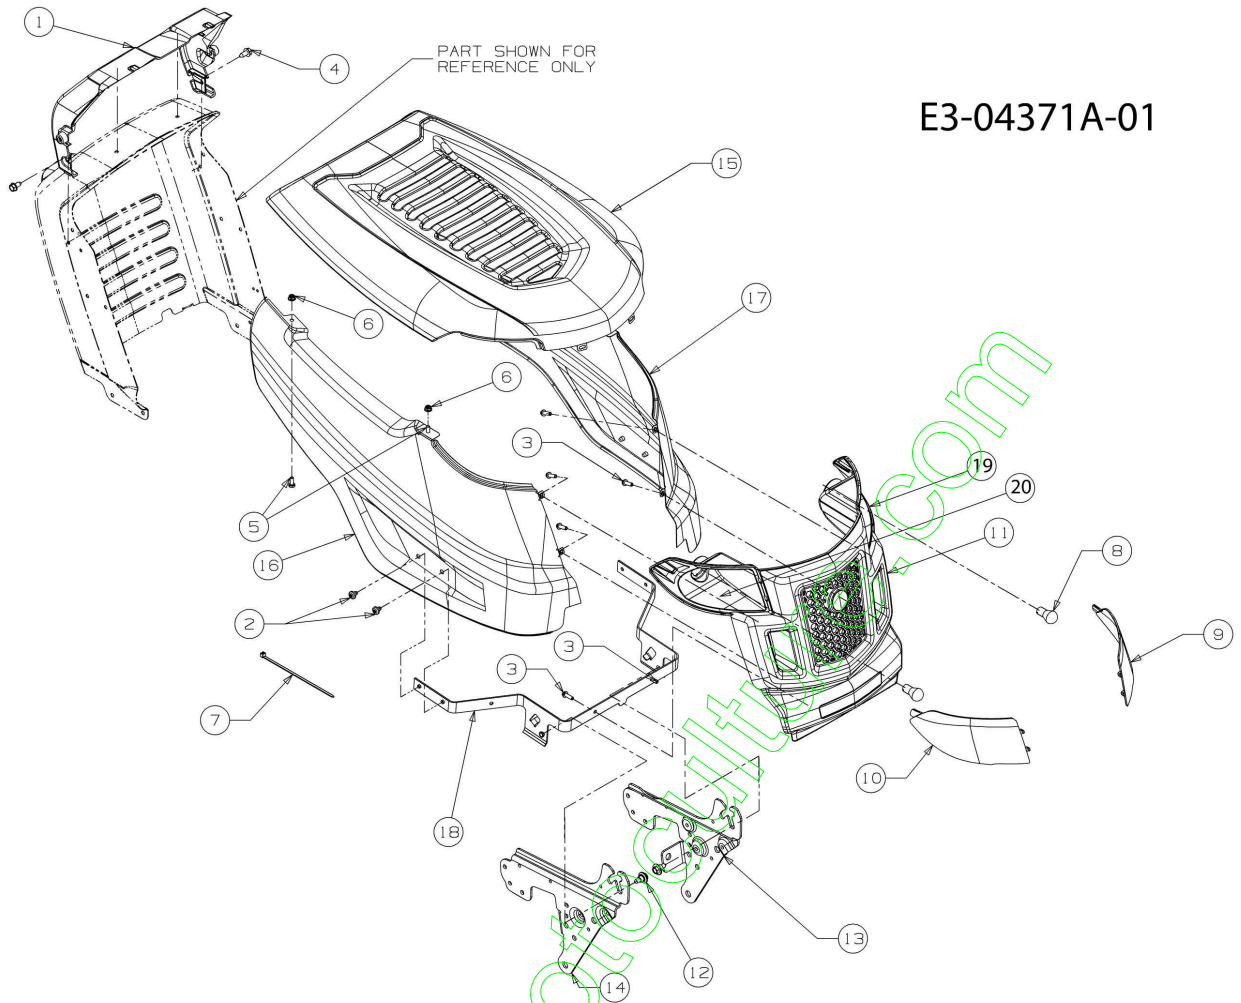

E3-04371A-01

Illustration Carrosserie

Réf.N°	Q.té	Code de l'article	Description	Validité depuis	Validité jusqu'à	Notes	Bulletin
1	1	C63104279A	Support				
2	4	C71004593	Vis				
3	6	C71005108	Vis				
4	2	C7100726	Vis				
5	4	C7100751	Vis				
6	4	C71204064	Contreecrou				
7	1	C7250157	Bande				
8	2	C7250963	Ampoule				
9	1	C73106095	Protection				
10	1	C73106096	Protection				
11	1	C73106796	Capot				
12	2	C73804091A	Vis				
13	1	C78305417637	Plaquette			Nero; Black	
14	1	C78305418637	Plaquette			Nero; Black	
15	1	C78306302EO	Capot moteur (orange)			Su richiesta; Upon request	
16	1	C78306303EO	Capot lateral (orange)			Su richiesta; Upon request	
17	1	C78306304EO	Capot lateral (orange)			Su richiesta; Upon request	
18	1	C78306328637	Bride			Nero; Black	
19	1	C777X43038	Parabole feu				
20	1	C777X43039	Parabole feu				

www.emc-motoculture.com