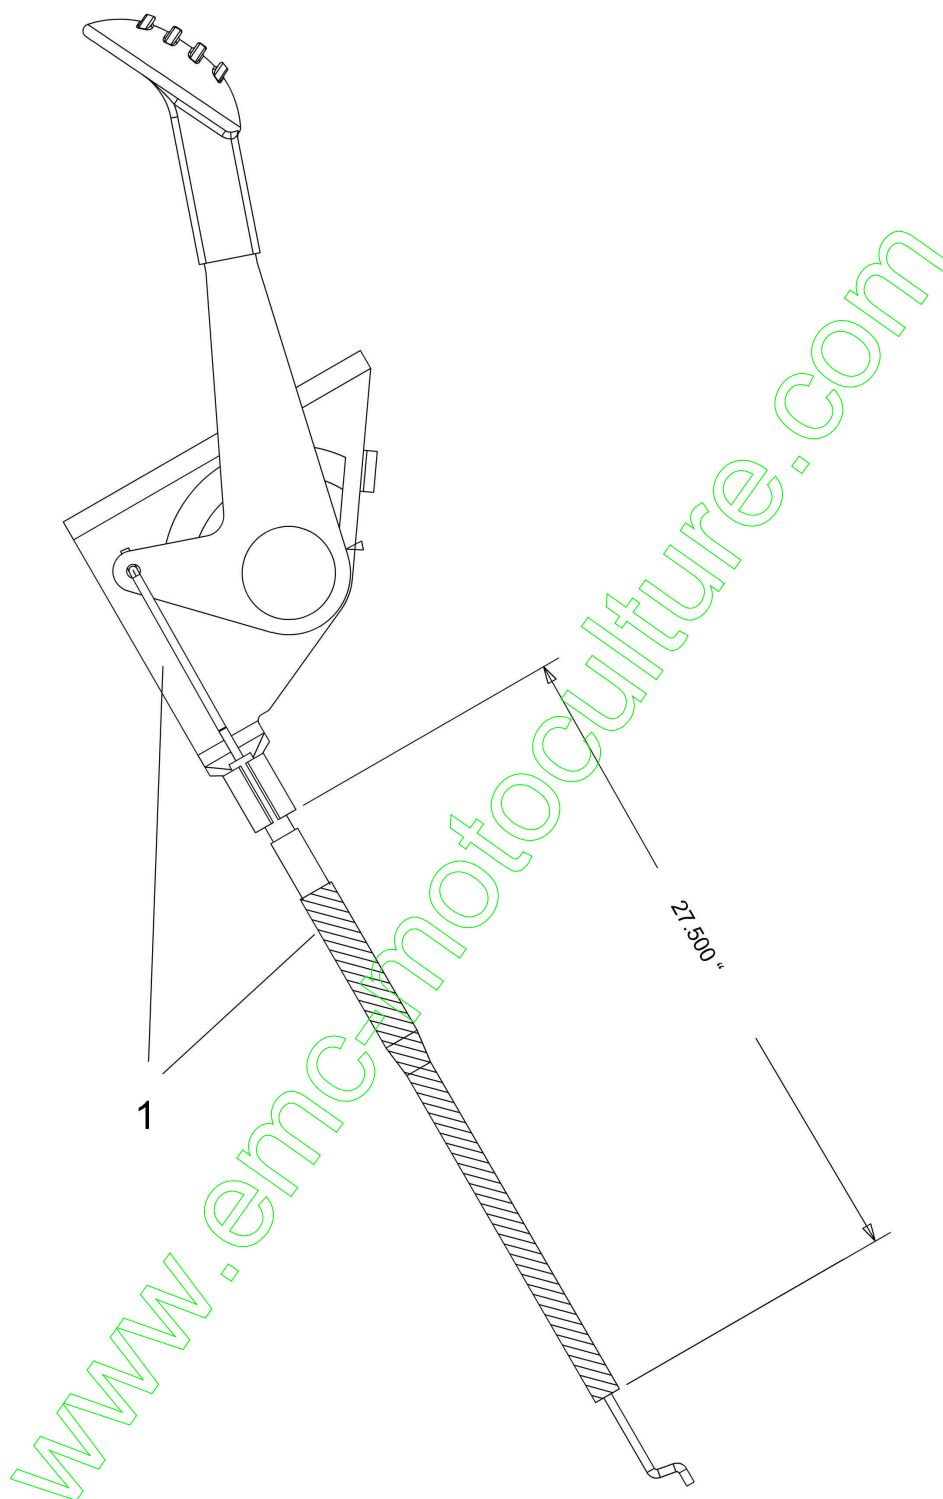

www.emc-motoculture.com

E3-02700B-01

Illustration Groupe direction

Réf.N°	Q.té	Code de l'article	Description	Validité depuis	Validité jusqu'à	Notes	Bulletin
1	1	C61704024A	Directrice				
2	1	C7100376	Vis				
3	1	C7100643	Vis				
4	1	C7101309	Vis				
5	1	C7103180	Vis				
6	1	C7120214	Ecrou				
7	1	C7120240	Ecrou				
8	4	C71204063	Ecrou				
9	-	-	N'est pas disponible pour ce produit				
10	1	C7230448A	Connection				
11	2	C7360242	Rondelle				
12	-	-	N'est pas disponible pour ce produit				
13	1	C73804141	Vis				
14	1	C7380919B	Tringle direction				
15	1	C74104124	Flasque				
16	1	C7410475R	Coussinet				
17	1	C74705385A	Planton				
18	1	C7480389	Rondelle				
19	1	C74804065ZW	Accul				
20	1	C74804068	Entretoise				
21	1	C75004418	Entretoise				
22	1	C78304644	Plaquette				

www.emc-motoculture.com

E3-04008A-01

Illustration Câble starter

Réf.N°	Q.té	Code de l'article	Description	Validité depuis	Validité jusqu'à	Notes	Bulletin
1	1	C7461089	Câble starter				

www.emc-motoculture.com