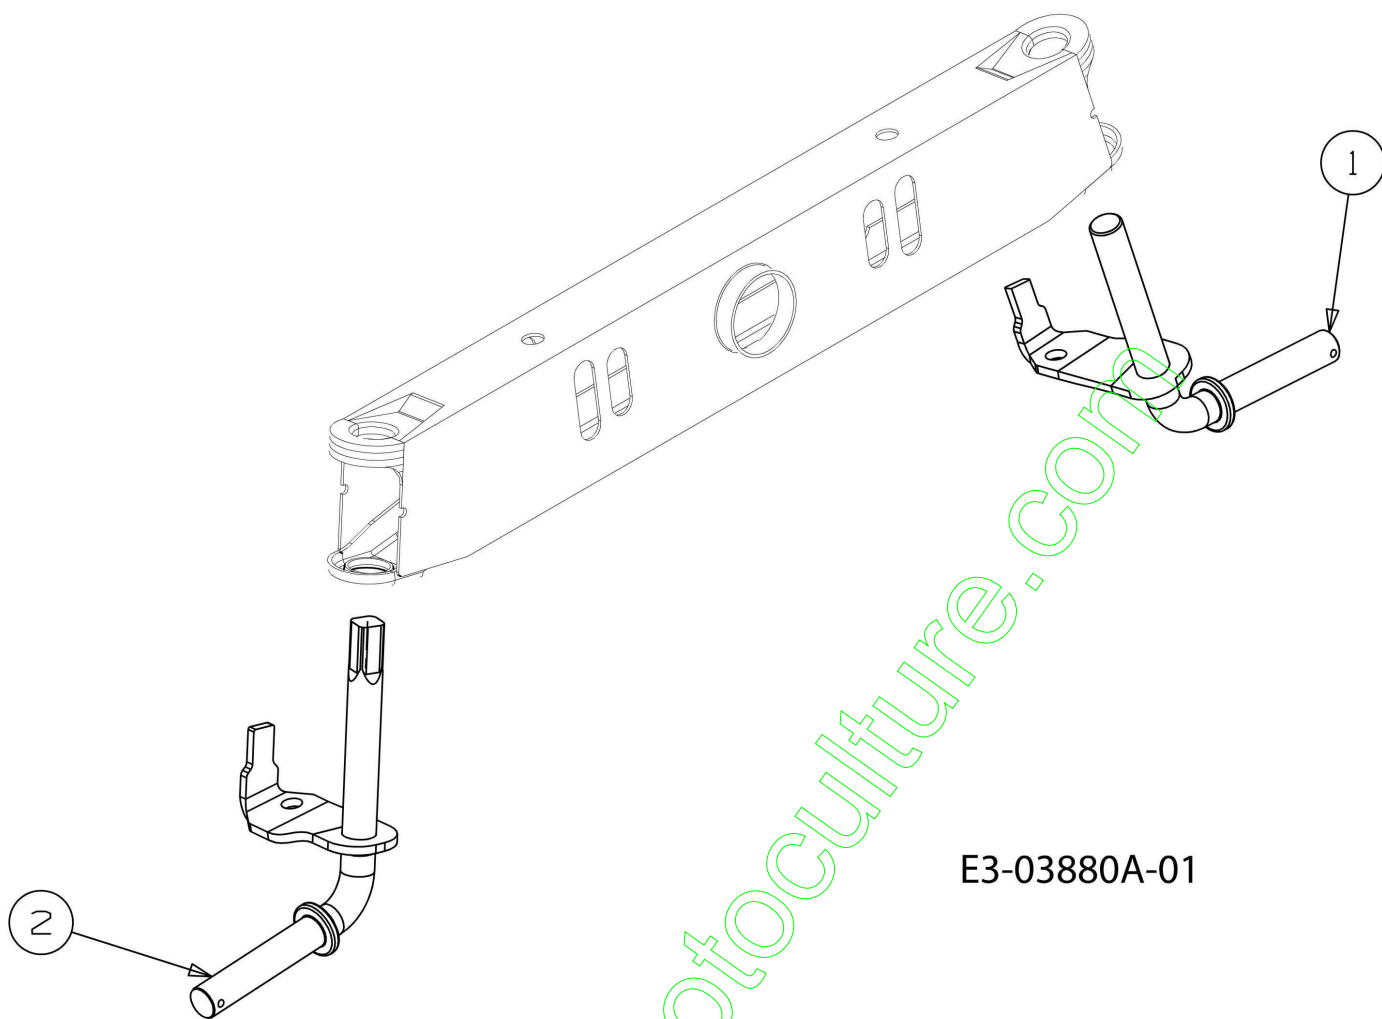

E3-03880A-01

Illustration Essieu avant (2/2)

Réf.N°	Q.té	Code de l'article	Description	Validité depuis	Validité jusqu'à	Notes	Bulletin
1	1	C63804013637	Essieu avant left				
2	1	C63804014AS	Essieu avant right				

www.emc-motoculture.com