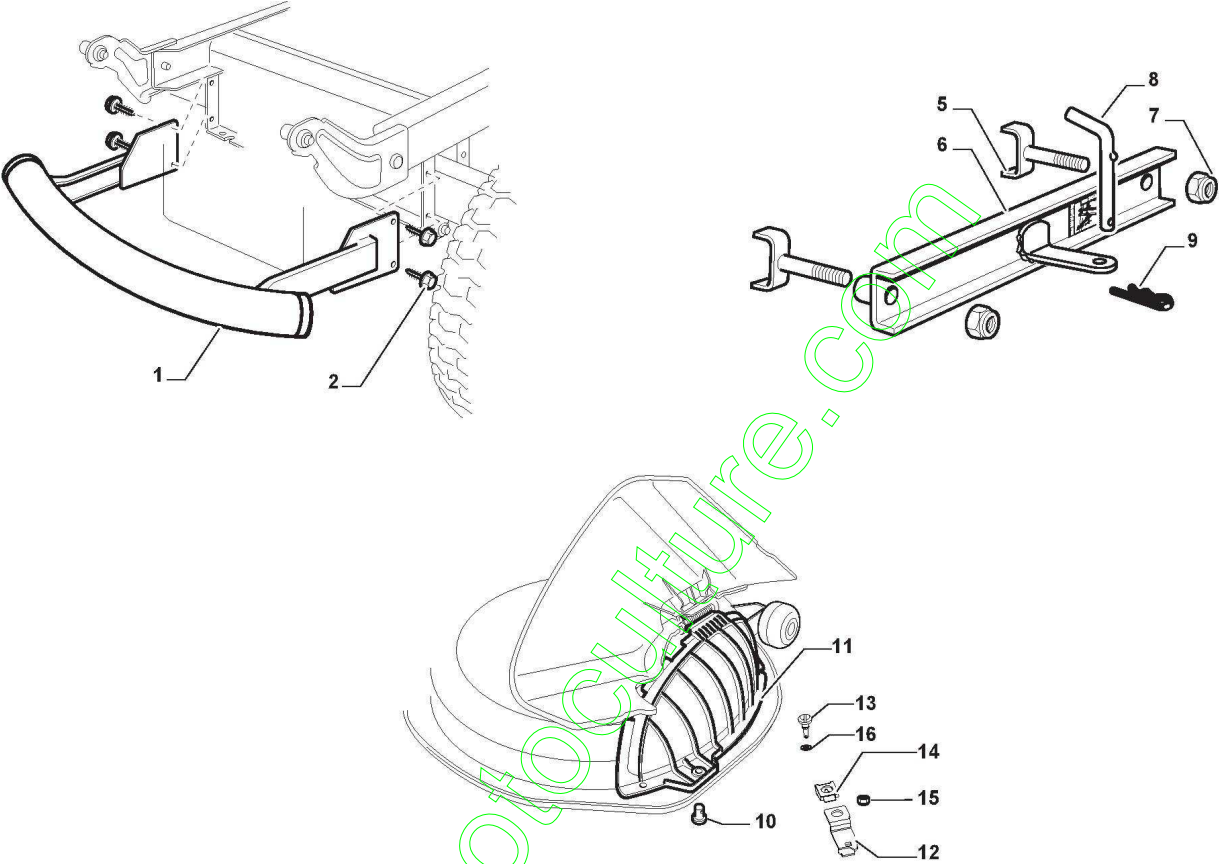

Accessoires Sur Demande

Réf. N°	Q.té :	Code article	Description	Articles	De	Jusqu'à
1	1	382869038/0	Protection Silencieux			
2	4	125943008/0	Vis			
5	2	382650211/0	Renforcement			
6	1	382033111/0	Tige			
7	2	112155000/0	Ecrou			
8	1	125510021/1	Pivot			
9	1	124487999/0	Goupille			
10	2	112815205/0	Vis			
11	1	325140101/0	Deflecteur			To 31-August- 2014
11	1	325140107/0	Deflecteur		From	To 31-August- 2014
12	1	125510111/0	Pivot			To 31-August- 2014
12	2	325785473/0	Pivot		From	To 31-August- 2014
13	1	125580040/0	Bondon		From	To 31-August- 2014
13	1	125580041/0	Bondon		From 01-Septem ber-2015	To 31-August- 2014
14	1	112437507/0	Plaquette			To 31-August- 2015
14	1	118737221/0	Plate		From	To 31-August- 2015
15	2	112154510/0	Ecrou			
16	1	112604899/0	Fixateur A Couronne			

www.emc-motoculture.com