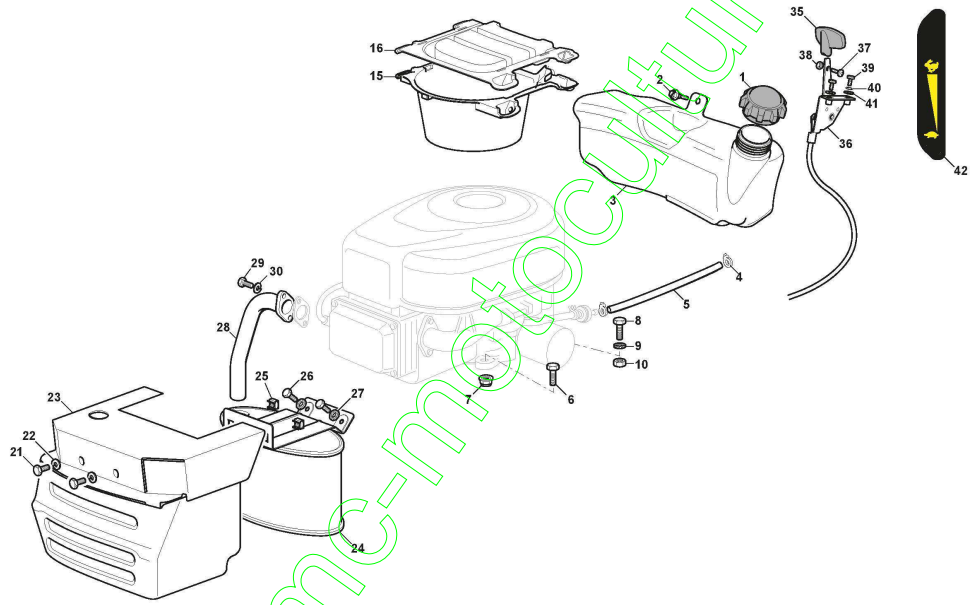

www.emc-motoculture.com

Moteur - B&S

Réf. N°	Q.té :	Code article	Description	Articles	De	Jusqu'à
1	1	125795001/1	Bouchon			
2	4	125943010/0	Vis			
3	1	325735126/0	Réservoir à carburant			To S/N DD305061
3	1	325735126/1	Reservoir		From S/N DD305061	
4	2	118375051/1	Fixation De Cable			
5	1	325869057/0	Tube De Connexion			
6	3	112735108/1	Vis			
7	3	112154210/0	Ecrou			
8	1	112691115/0	Vis			
9	1	112540260/0	Rondelle			
10	1	112154210/0	Ecrou			
15	1	325108044/1	Convoyeur	if foreseen in assortment		
16	1	325263302/1	Capot avant noir	if foreseen in assortment		To S/N 21FA3RON 003869
16	1	325263318/0	Grille D'Aspiration	if foreseen in assortment	From S/N 21FA3RON	
21	2	112792611/0	Vis			
22	2	112540260/0	Rondelle			
23	1	382598047/0	Protection Silencieux			To S/N 19HA3RON 000651
23	1	382598047/1	Protection Silencieux		From S/N 19HA3RON	
23	1	382598047/2	Protection Silencieux		From S/N 22LA3RON 005573	
24	1	182750010/0	Silencieux			
25	2	112360425/0	Ecrou			
26	2	112792611/0	Vis			
27	2	112540260/0	Rondelle			
28	1	118738206/0	Tuyau de raccord d'échappement			
29	2	112737450/0	Vis			
30	2	112540260/0	Rondelle			
35	1	325394531/0	Poignée			
36	1	182000216/0	Accelérateur			
37	1	112726388/0	Vis	White Galvanized		
37	1	112726389/0	Vis	Black Galvanized		
38	1	112290800/0	Ecrou			
39	2	112726388/0	Vis	White Galvanized		
39	2	112726389/0	Vis	Black Galvanized		
40	2	112540020/0	Rondelle			
41	2	112521310/0	Rondelle			
42	1	114363697/0	Etiquette			

www.emc-motoculture.com