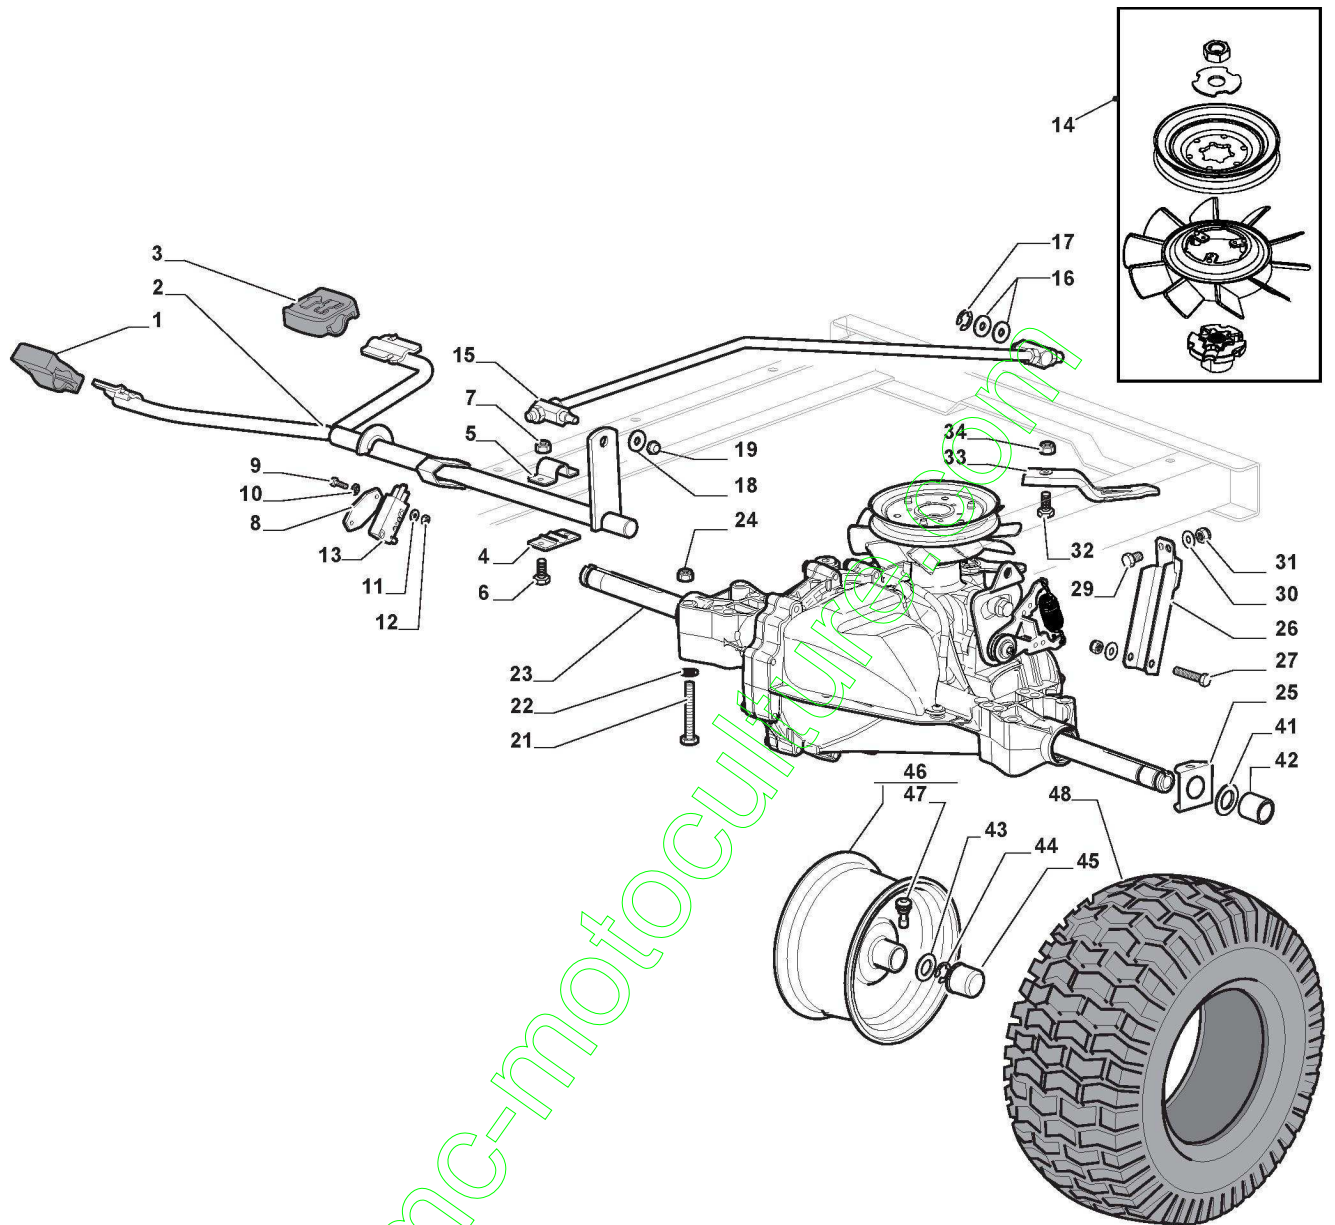

www.emc-motoculture.com

www.emc-motoculture.com

Commande Frein Et Boite De Vitesse

Réf. N°	Q.té :	Code article	Description	Articles	De	Jusqu'à
1	1	325110409/0	Couvre Etrier			
2	1	382000641/0	Pedal			To S/N
2	1	382000641/1	Pedal		From S/N 19FA3RON 000275	
3	4	112735599/0	Vis			
4	2	325547231/0	Plaquette			
5	1	382000576/0	Tige			
6	1	112521360/0	Rondelle			
7	1	112156602/0	Ecrou			
8	1	325670011/0	Rondelle Antifricion			
9	2	112155000/0	Ecrou			
10	1	125510116/0	Pivot			To S/N
10	1	125510166/0	Pivot		From S/N	19DA3RON 003314
11	1	125160021/0	Entretoise			
12	1	125601577/0	Poulie			
20	1	135062003/0	Courroie			To
20	1	135062003/1	Courroie		From	31-August- 2015
21	1	125601555/0	Poulie	Bearing hole ø16		To
21	1	325601599/0	Poulie	Bearing hole ø15	From	31-August- 2013
22	1	112691400/0	Vis			
23	1	125160051/0	Entretoise			To S/N
23	1	125160083/0	Entretoise		From S/N	3000100 To S/N
23	1	125160107/0	Entretoise		00088194 From S/N	19LA3RON 001058
24	1	112523060/0	Rondelle			
25	1	112155000/0	Ecrou			
26	1	112155000/0	Ecrou			
27	1	112523060/0	Rondelle			
28	1	125601554/0	Poulie			
29	1	382318245/0	Levier			
30	1	112691600/0	Vis			
31	2	125038002/1	Douille			To S/N
31	2	125038021/0	Douille		From S/N DD266856	35000055
32	1	125160027/0	Entretoise			
33	1	112155000/0	Ecrou			
34	1	125430262/0	Ressort			
41	1	125394509/1	Poignée		From	
41	1	325394534/0	Poignée		01-Septem ber-2013	To
42	1	125033083/0	Tige			To
42	1	125033113/0	Tige		From	31-August- 2013
43	1	325253011/0	Accrochage			To
43	1	325253011/1	Accrochage		From	31-August- 2013
44	1	122524970/2	Pivot			From S/N
44	1	122524970/3	Goupille		From S/N	88152
45	1	112155000/0	Ecrou			
46	1	125430213/0	Ressort			
47	1	112523060/0	Rondelle			
48	1	125430269/1	Ressort			