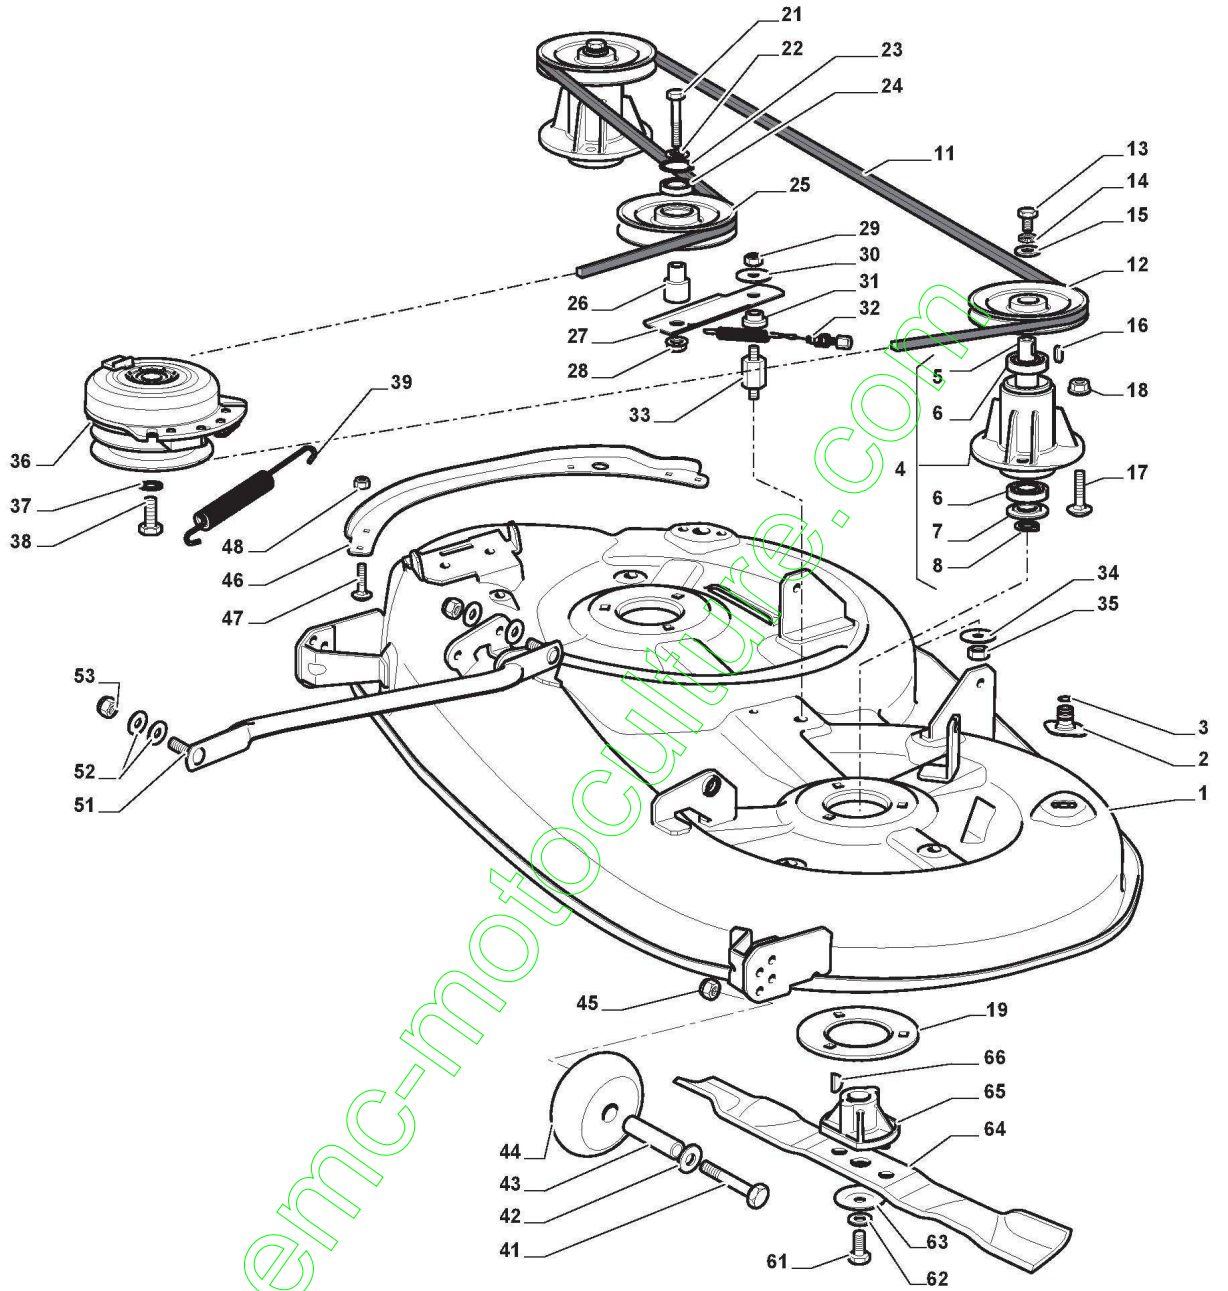

www.emc-motocultivati.com

Plateau De Coupe avec Embrayage Electromagnétique

Réf. N°	Q.té :	Code article	Description	Articles	De	Jusqu'à
1	1	382565069/0	Plateau De Coupe Noir			To
1	1	382565069/2	Plateau De Coupe Noir		From	31-August-2014
2	2	325033086/0	Raccord Tuyau D'Eau			
3	2	119035000/0	Joint Or			
4	2	382207204/0	Ensamble Bride			To
4	2	382207204/1	Ensamble Bride		From	31-August-2015
5	2	125020804/0	Arbre Lame			
6	4	119216040/0	Roulement		From	To
6	4	119216047/0	Roulement			To
7	2	325160501/0	Protege-Poussiere			31-August-2014
8	2	112609260/0	Seeger			
11	1	135061506/0	Courroie			
12	2	125601571/0	Poulie			
13	2	112793102/0	Vis			
14	2	112540260/0	Rondelle			
15	2	125670007/0	Rondelle			
16	2	112139480/0	Clavette			
17	6	112818700/0	Vis			
18	6	112154210/0	Ecrou			
19	2	325160505/0	Disque			
21	1	112691800/0	Vis			
22	1	112524010/0	Rondelle			
23	1	112610800/0	Anneau Ressort			
24	1	119216041/0	Roulement		From	To
24	1	119216048/0	Roulement			To
25	1	125601586/0	Poulie			31-August-2014
26	1	125160056/0	Entretoise			
27	1	325318255/0	Levier			
28	1	112293201/0	Ecrou			
29	1	112155020/0	Ecrou			
30	1	125670022/0	Rondelle			
31	1	125040635/0	Douille			
32	1	382004619/0	Fil			
33	1	125160057/0	Entretoise			To
33	1	125160057/1	Entretoise		From	01-September-2014
34	1	112523080/0	Rondelle			
35	1	112156602/0	Ecrou			
36	1	118399062/0	Embrayage électromagnétique			
37	1	112543000/0	Rondelle			
38	1	112737320/0	Vis			
39	1	122430216/0	Rondelle De Tension			To
39	1	122430216/1	Rondelle De Tension		From	31-August-2010
39	1	125430277/0	Ressort		From	01-September-2011
41	2	112692050/0	Vis			
42	2	112523060/0	Rondelle			
43	2	125510072/0	Pivot			
44	2	182700001/0	Roulettes Antiscalp			
45	2	112293201/0	Ecrou