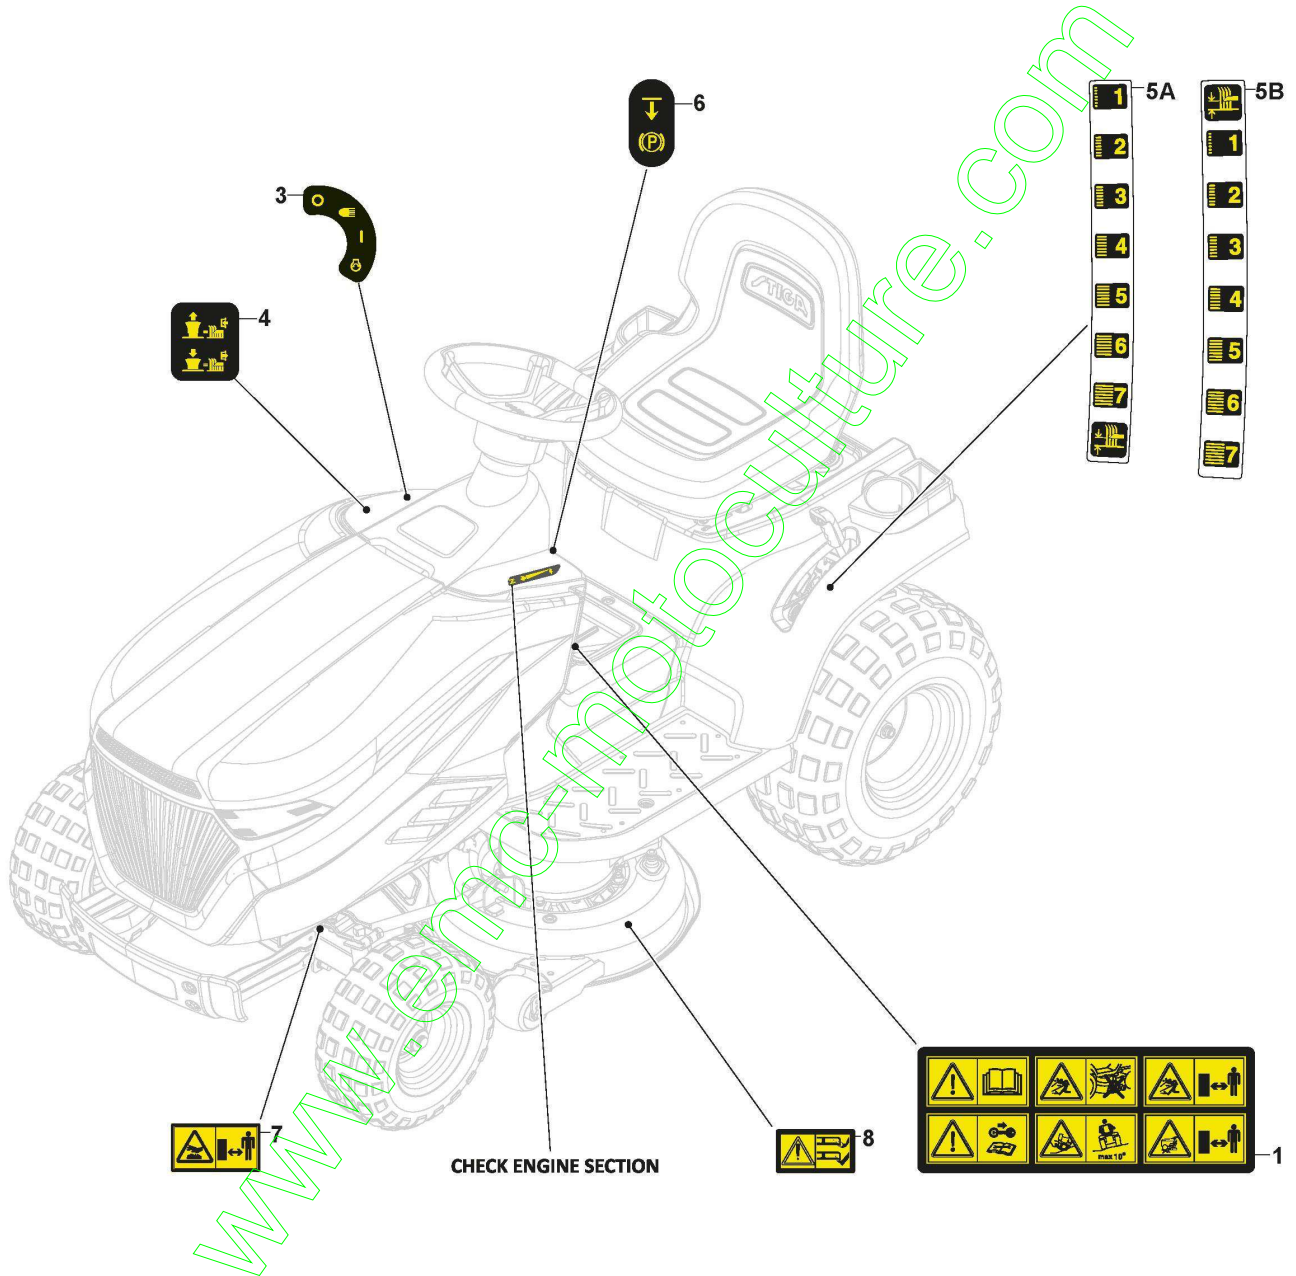

Etiquettes

Réf. N°	Q.té :	Code article	Description	Articles	De	Jusqu'à
1	1	114362365/1	Etiquette	No more used from 01.11.2022		
3	1	114363699/0	Etiquette			
4	1	114361438/0	Etiquette			
5A	1	114363701/0	Etiquette			
5B	1	114366142/0	Etikett			
6	1	114363701/0	Etiquette			
7	2	114364961/3	Etiquette			
8	1	114356699/1	Etiquette De Plaque De Danger			

www.emc-motoculture.com