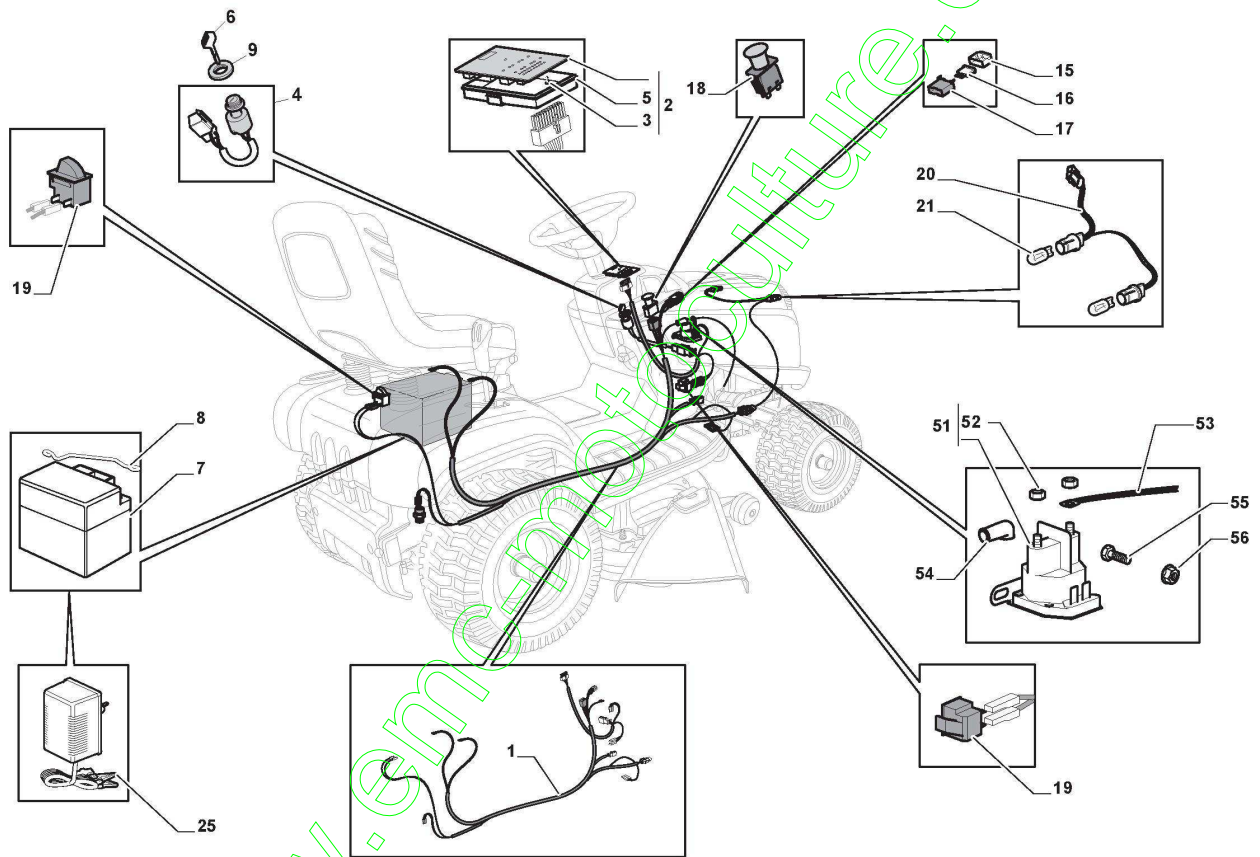

www.emc-motoculture.com

www.enmotoculture.com

Parties Electriques

Réf. N°	Q.té :	Code article	Description	Articles	De	Jusqu'à
1	1	182040158/0	Ens. Cablages	For Hydrostatic Models		To
1	1	182040196/0	Ens. Cablages	For Hydro Models	From	31-August-2014
3	1	112735101/0	Vis			
4	1	118450075/0	Interrupteur Demarrage			To
4	1	118450075/1	Interrupteur Demarrage		From	
5	1	325600080/0	Protection De Carte		01-September-2014	
6	1	118210023/0	Clef A Demarrage			
7	1	118120002/1	Batterie 12V 18AH			
8	1	125430265/1	Ressort			
9	1	118400863/0	Manchon Expansible			
15	2	133215000/0	Couvercle			
16	1	133340036/0	Fusible 25 A			
16	1	133340040/0	Fusible 10 A			
17	2	133500007/0	Tableau De Fusible			
18	1	118450074/0	Interrupteur Embrajage	Red		
19	2	119410613/0	Microinterrupteur			
21	2	118459100/0	Ampoule De Phares			
25	1	182180090/0	Chargeur De Batteries 12V 1A - CE Plugg	CE Plug		
51	1	118736112/0	Solenoid			
52	2	112361005/0	Ecrou			
53	1	125065002/0	Cable			
54	1	118564864/1	Capuchon			
55	1	112790781/0	Vis			
56	2	112154510/0	Ecrou			