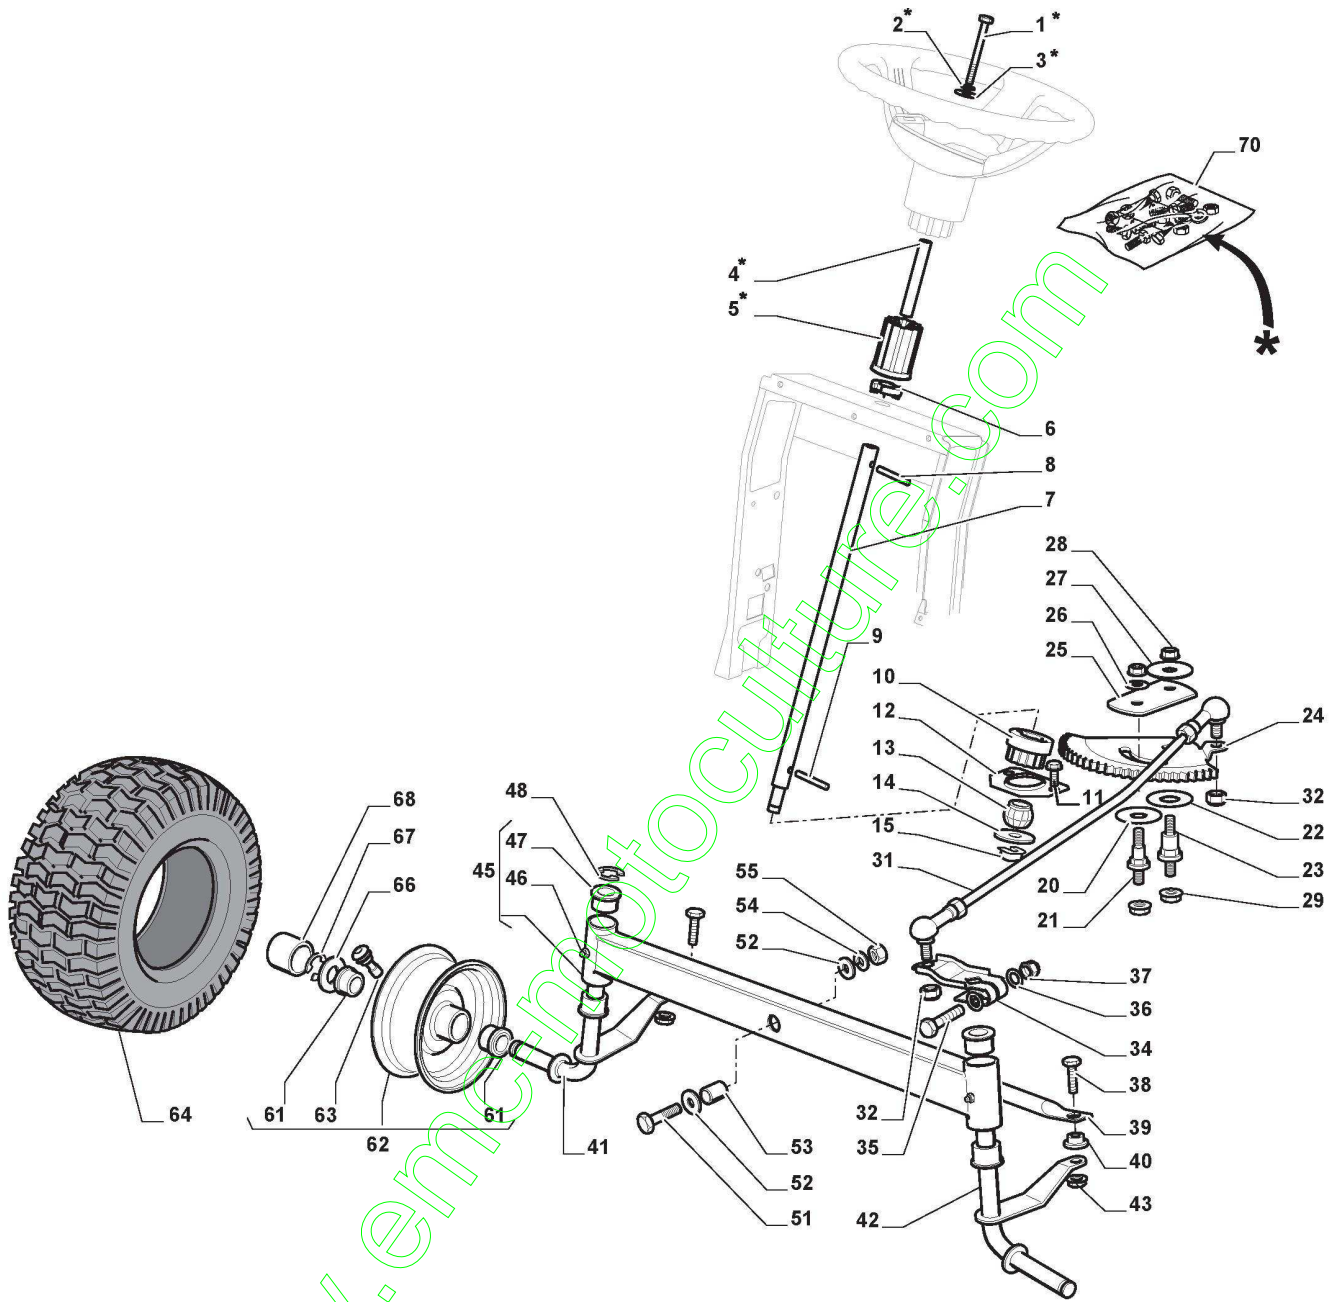

Barre De Direction

Réf. N°	Q.té :	Code article	Description	Articles	De	Jusqu'à
1	1	112692050/0	Vis			
2	1	112540260/0	Rondelle			
3	1	112523070/0	Rondelle			
4	1	125160047/0	Entretoise			
5	1	325785318/0	Support			
6	1	325038008/0	Douille			
7	1	125520007/0	Tube De Direction			
8	1	112620300/0	Goupille 6x50			
9	1	112622650/0	Goupille			
10	1	125570003/0	Pignon			
11	2	127943051/0	Vis			
12	1	325785213/1	Support			
13	1	325743000/0	Joint			
14	1	112521370/0	Rondelle			
15	1	112436030/0	Plaquette			
20	1	322672151/0	Rondelle Antifriction			
21	1	125510104/0	Pivot			
22	1	125670023/0	Rondelle			
23	1	125510109/0	Pivot			
24	1	325735519/0	Secteur Direction			
25	1	325547233/0	Plaquette			
26	1	112369500/0	Disque Elastique			
27	1	122160400/0	Disque Elastique			
28	2	112155010/0	Ecrou			
29	2	112154210/0	Ecrou			
31	1	382000566/1	Barre De Direction			
32	2	112156602/0	Ecrou			
34	1	325318243/0	Levier			
35	1	112692390/0	Vis			
36	2	112521360/0	Rondelle			
37	1	112156602/0	Ecrou			
38	2	125510103/0	Pivot			
39	1	325840029/0	Tirant			
40	2	325038007/0	Douille			
41	1	382230373/0	Fuseau Droit			
42	1	382230375/0	Fuseau Gauche			
43	2	112155000/0	Ecrou			
45	1	382034030/0	Balancier Avec Douille Et Graisseur			
46	2	112379511/0	Graisseur			
47	4	125034002/1	Douille			
48	1	112001010/0	Anneau Benzing			
51	1	112692695/0	Vis			
52	2	112523100/0	Rondelle			
53	1	125160016/0	Entretoise			To
53	1	125160016/1	Entretoise		From 01-Septem ber-2013	
54	1	112587100/0	Grower			
55	1	112295300/0	Ecrou			
61	4	125122200/2	Roulement