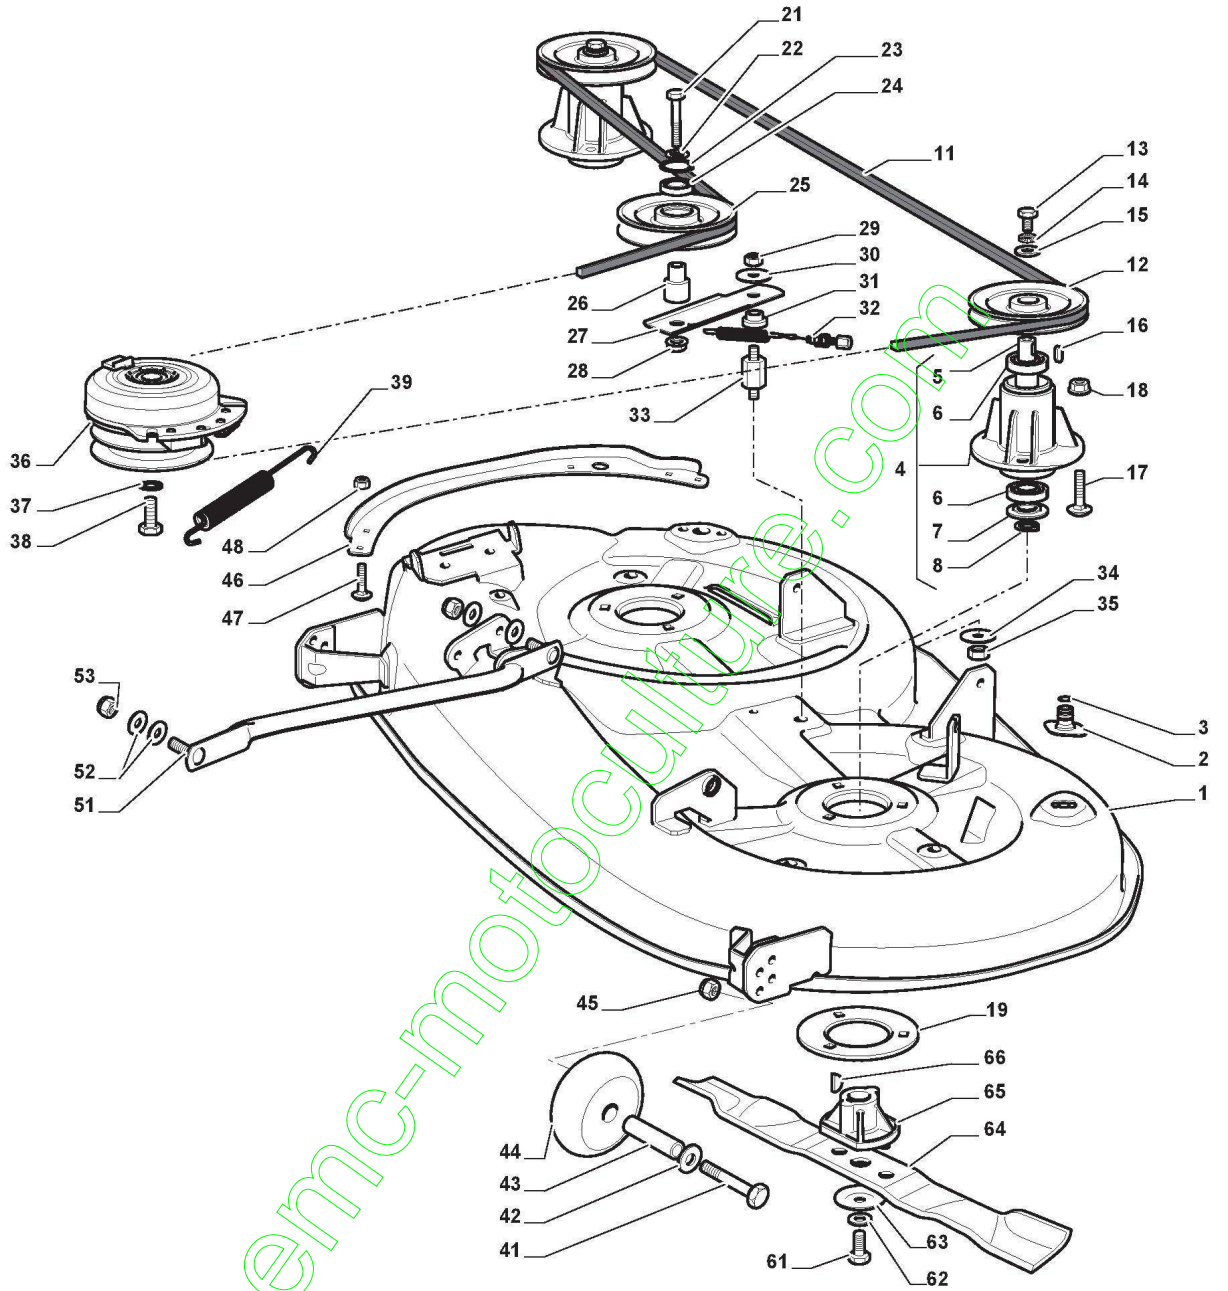

www.encyclophoto.com

Soulevement Plateau De Coupe

Réf. N°	Q.té :	Code article	Description	Articles	De	Jusqu'à
1	1	325394533/0	Poignée			
2	1	382318229/0	Levier			
3	1	382318231/0	Axe			
4	1	112674700/0	Vis			
5	1	125430261/0	Ressort			
6	1	112154510/0	Ecrou			
7	2	325038006/0	Douille			
8	1	325785297/0	Support			
9	2	125943009/0	Vis			
10	1	325735515/0	Secteur Direction			
11	2	125943009/0	Vis			
12	1	112793701/0	Vis			
13	1	125040636/0	Douille			
14	1	125601579/0	Poulie			
15	1	382004620/0	Fil			
16	1	112523060/0	Rondelle			
17	1	112293201/0	Ecrou			
21	1	382318239/0	Axe			
22	4	112735599/0	Vis			
23	2	325547231/0	Plaquette			
24	1	112155000/0	Ecrou			
26	2	325670011/0	Rondelle Antifriccion			
27	1	382000569/0	Tige De Connexion			
27	1	382000569/1	Tige De Connexion	for the replacement check Service Bulletin RO_043	From 01-Septem	To 31-August- 2011
28	1	112521350/0	Rondelle			
29	1	382318237/0	Axe			
30	1	112604899/0	Fixateur A Couronne			
31	1	325547231/0	Plaquette			
32	2	112735599/0	Vis			
34	3	325670008/1	Rondelle			
35	3	125510107/1	Pivot			
36	3	112156602/0	Ecrou			
37	3	112295200/0	Ecrou			
38	3	125840012/0	Tirant			
39	3	112523060/0	Rondelle			
41	3	124487998/0	Goupille			
43	3	112156602/0	Ecrou			
44	6	325670008/1	Rondelle			

Plateau De Coupe avec Embrayage Electromagnétique

Réf. N°	Q.té :	Code article	Description	Articles	De	Jusqu'à
46	1	325547259/0	Renforcement			
47	5	112815200/0	Vis			
48	5	112154510/0	Ecrou			
51	2	382000565/0	Tige Balancier			
52	8	325670008/1	Rondelle			
53	4	112156602/0	Ecrou			
61	2	112735694/0	Vis			
62	2	112523080/0	Rondelle			
63	2	122160400/0	Disque Elastique			
64	2	182004357/0	Lame, Mulching			
65	2	125463200/0	Moyeu Lame			
66	2	112139100/0	Langnette			