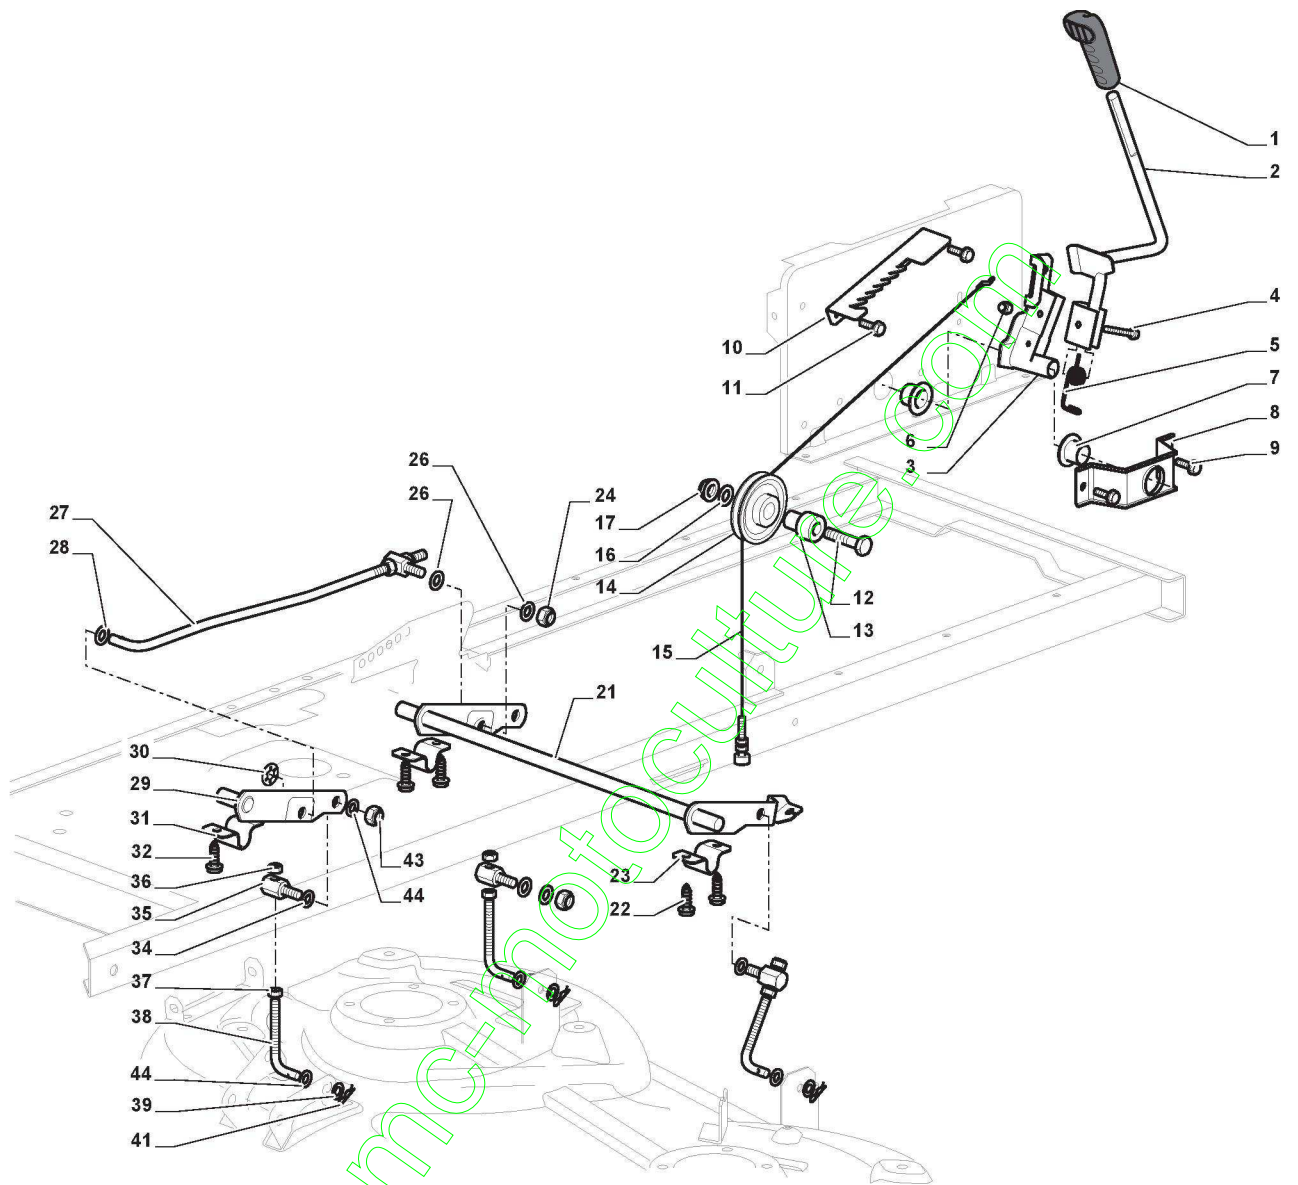

www.encyclophoto.com

Soulevement Plateau De Coupe

Réf. N°	Q.té :	Code article	Description	Articles	De	Jusqu'à
1	1	325394533/0	Poignée			
2	1	382318229/0	Levier			
3	1	382318231/0	Axe			
4	1	112674700/0	Vis			
5	1	125430261/0	Ressort			
6	1	112154510/0	Ecrou			
7	2	325038006/0	Douille			
8	1	325785297/0	Support			
9	2	125943009/0	Vis			
10	1	325735515/0	Secteur Direction			
11	2	125943009/0	Vis			
12	1	112793701/0	Vis			
13	1	125040636/0	Douille			
14	1	125601579/0	Poulie			
15	1	382004620/0	Fil			
16	1	112523060/0	Rondelle			
17	1	112293201/0	Ecrou			
21	1	382318239/0	Axe			
22	4	112735599/0	Vis			
23	2	325547231/0	Plaquette			
24	1	112155000/0	Ecrou			
26	2	325670011/0	Rondelle Antifriccion			
27	1	382000569/0	Tige De Connexion			
27	1	382000569/1	Tige De Connexion	for the replacement check Service Bulletin RO_043	From 01-Septem	To 31-August- 2011
28	1	112521350/0	Rondelle			
29	1	382318237/0	Axe			
30	1	112604899/0	Fixateur A Couronne			
31	1	325547231/0	Plaquette			
32	2	112735599/0	Vis			
34	3	325670008/1	Rondelle			
35	3	125510107/1	Pivot			
36	3	112156602/0	Ecrou			
37	3	112295200/0	Ecrou			
38	3	125840012/0	Tirant			
39	3	112523060/0	Rondelle			
41	3	124487998/0	Goupille			
43	3	112156602/0	Ecrou			
44	6	325670008/1	Rondelle			

www.emc-motoculture.com