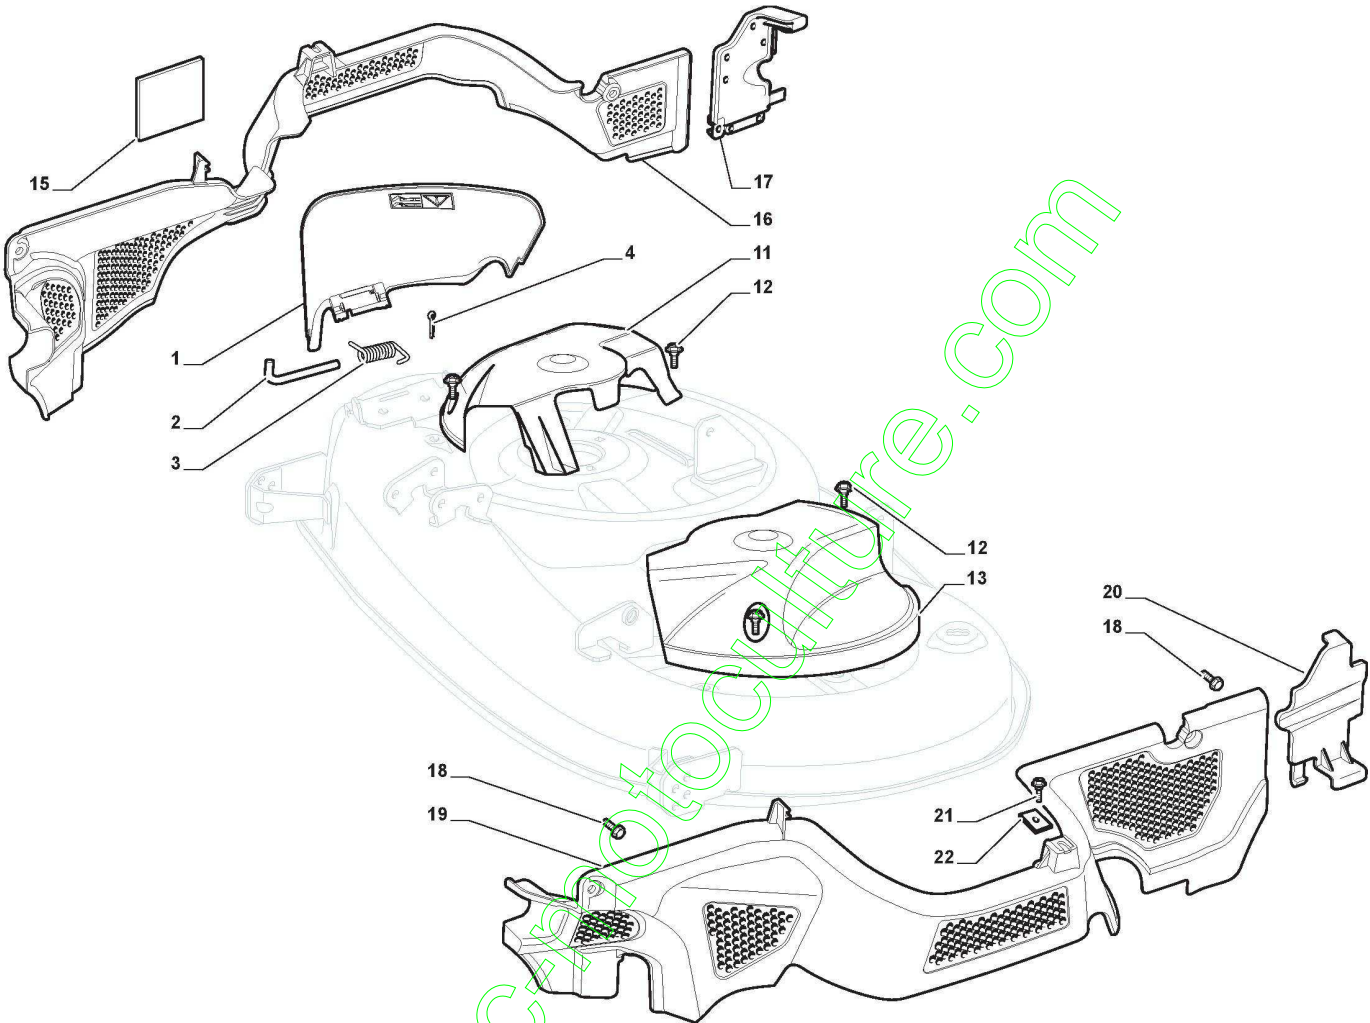

Protections Courroie

Réf. N°	Q.té :	Code article	Description	Articles	De	Jusqu'à
1	1	325600087/0	Protection En Sortie			
1	1	325600087/1	Protection En Sortie		From	To 31-August-2013
2	1	125510073/0	Pivot			
3	1	125430242/1	Ressort			
4	1	112141418/0	Goupille			
11	1	325600088/0	Carter Protection Courroie Droit			
12	4	125943006/0	Vis			
13	1	325600089/0	Carter Protection Courroie Gauche			To S/N DD267906
13	1	325600089/1	Carter Protection Courroie Gauche		From S/N DD267907	
16	1	325060154/0	Carter			
17	1	325600082/0	Protection			
18	4	125943011/0	Vis			
19	1	325060155/0	Carter			
20	1	325600083/0	Protection			
21	2	127943051/0	Vis			
22	2	112437506/0	Plaquette			

www.emc-motoculture.com