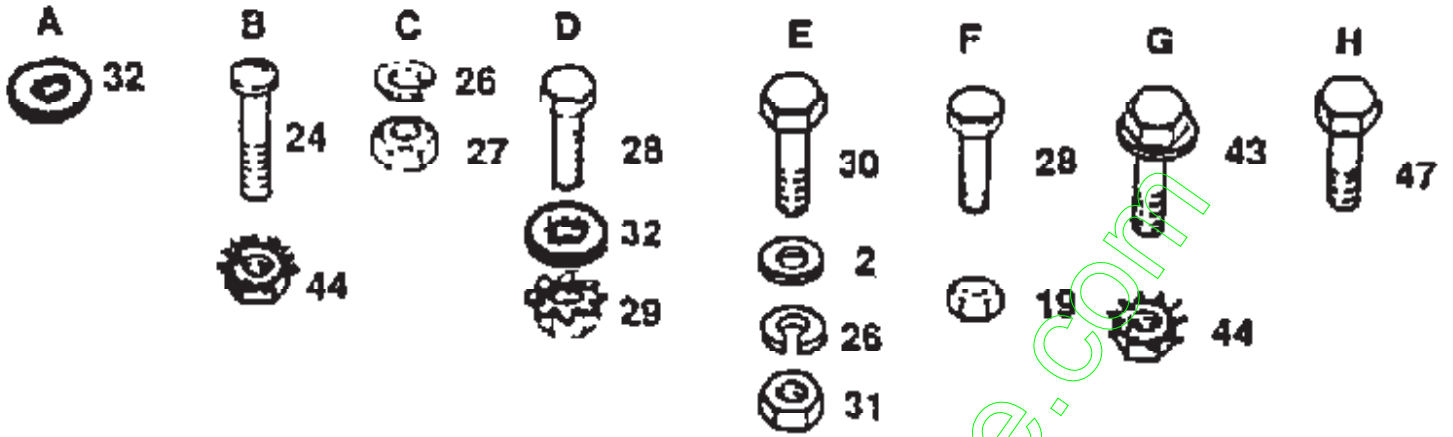

32

www.enclmotoculture.com

Ref #	Part Number	Qty	Description
31	74760644		BOLT
32	73680600		SUB= 73690600
33	74760612		SUB= 74780612
34	17490512		SCREW

www.emc-motoculture.com

NOTE: All component dimensions given in U.S. inches.
1 inch = 25.4 mm

www.emc-motoculture.com

Note: All component dimensions given in U.S. inches. 1 in. = 25.4 mm

Ref #	Part Number	Qty	Description
2	19091016		WASHER
19	73680400		SUB= 73690400
24	74641008		SUB= 71031008
26	10040400		LOCKWASHER
27	73350400		NUT
28	74780408		BOLT
29	73510400		NUT
30	74760412		BOLT LT
31	73220400		SUB= 50675
32	11050400		LOCKWASHER
43	71031008		SCREW
44	73951000		"NUT,KEPS"
47	17021008		SCREW

www.emc-motoculture.com

NOTE: All component dimensions given in U.S. inches.

1 inch = 25.4 mm

www.emc-motoculture.com

Ref #	Part Number	Qty	Description
3	17021008		SCREW
6	19131312		WASHER
10	73680600		SUB= 73690600
12	74760612		SUB= 74780612
13	72140606		BOLT
21	105848X		"BOLT, SHOULDER LT"
32	74760512		BOLT
33	73680500		SUB= 73690500
34	74760616		BOLT
38	110739X		WASHER T
39	73980600		NUT SPECIAL T

**ROPER LAWN TRACTOR -- MODEL NUMBER LT120CR
TRANSAXLE AND REAR WHEEL**

Ref #	Part Number	Qty	Description
1	106108X		SUB= 106108X417
2	106268		SUB= 122074X
3	7152J		TUBE.18X9.5-8
4	109502X		SPACER LT
5	2703J		SUB= 123583X
6	46307		TRANSAXLE FOOTE
7	10040400		LOCKWASHER
8	19091210		WASHER LT
9	121274X		KNOB.DUCKHEAD.1/2
10	76020412		COTTER PIN
11	106919X		PLATE SHIFT LT
12	121728X		ROD SHIFT
13	105700X		SPRING LT
14	19151216		WASHER
15	76020416		PIN COTTER 1/8
16	105710X		"LINK, CLUTCH T"
17	71040412		SUB= 74550412
18	106888X		SPRING ROD LT
19	110437X		BRAKE ROD LT
20	19131316		WASHER
21	121520X		STRAP TORQUE
22	73350600		NUT
23	109167X		BRACKET LT
24	12000028		SUB= 2267J
25	121749X		WASHER
26	2228M		SUB= 2228M1
27	105703X		SUB= 125478X
28	59192		VALVE CAP
29	65139		VALVE STEM LT
30	12000001		E-RING LT
32	73680600		SUB= 73690600
35	104757X		HUB CAP
36	121748X		WASHER
37	110422X		SUB= 146682
38	2751R		CLIP T