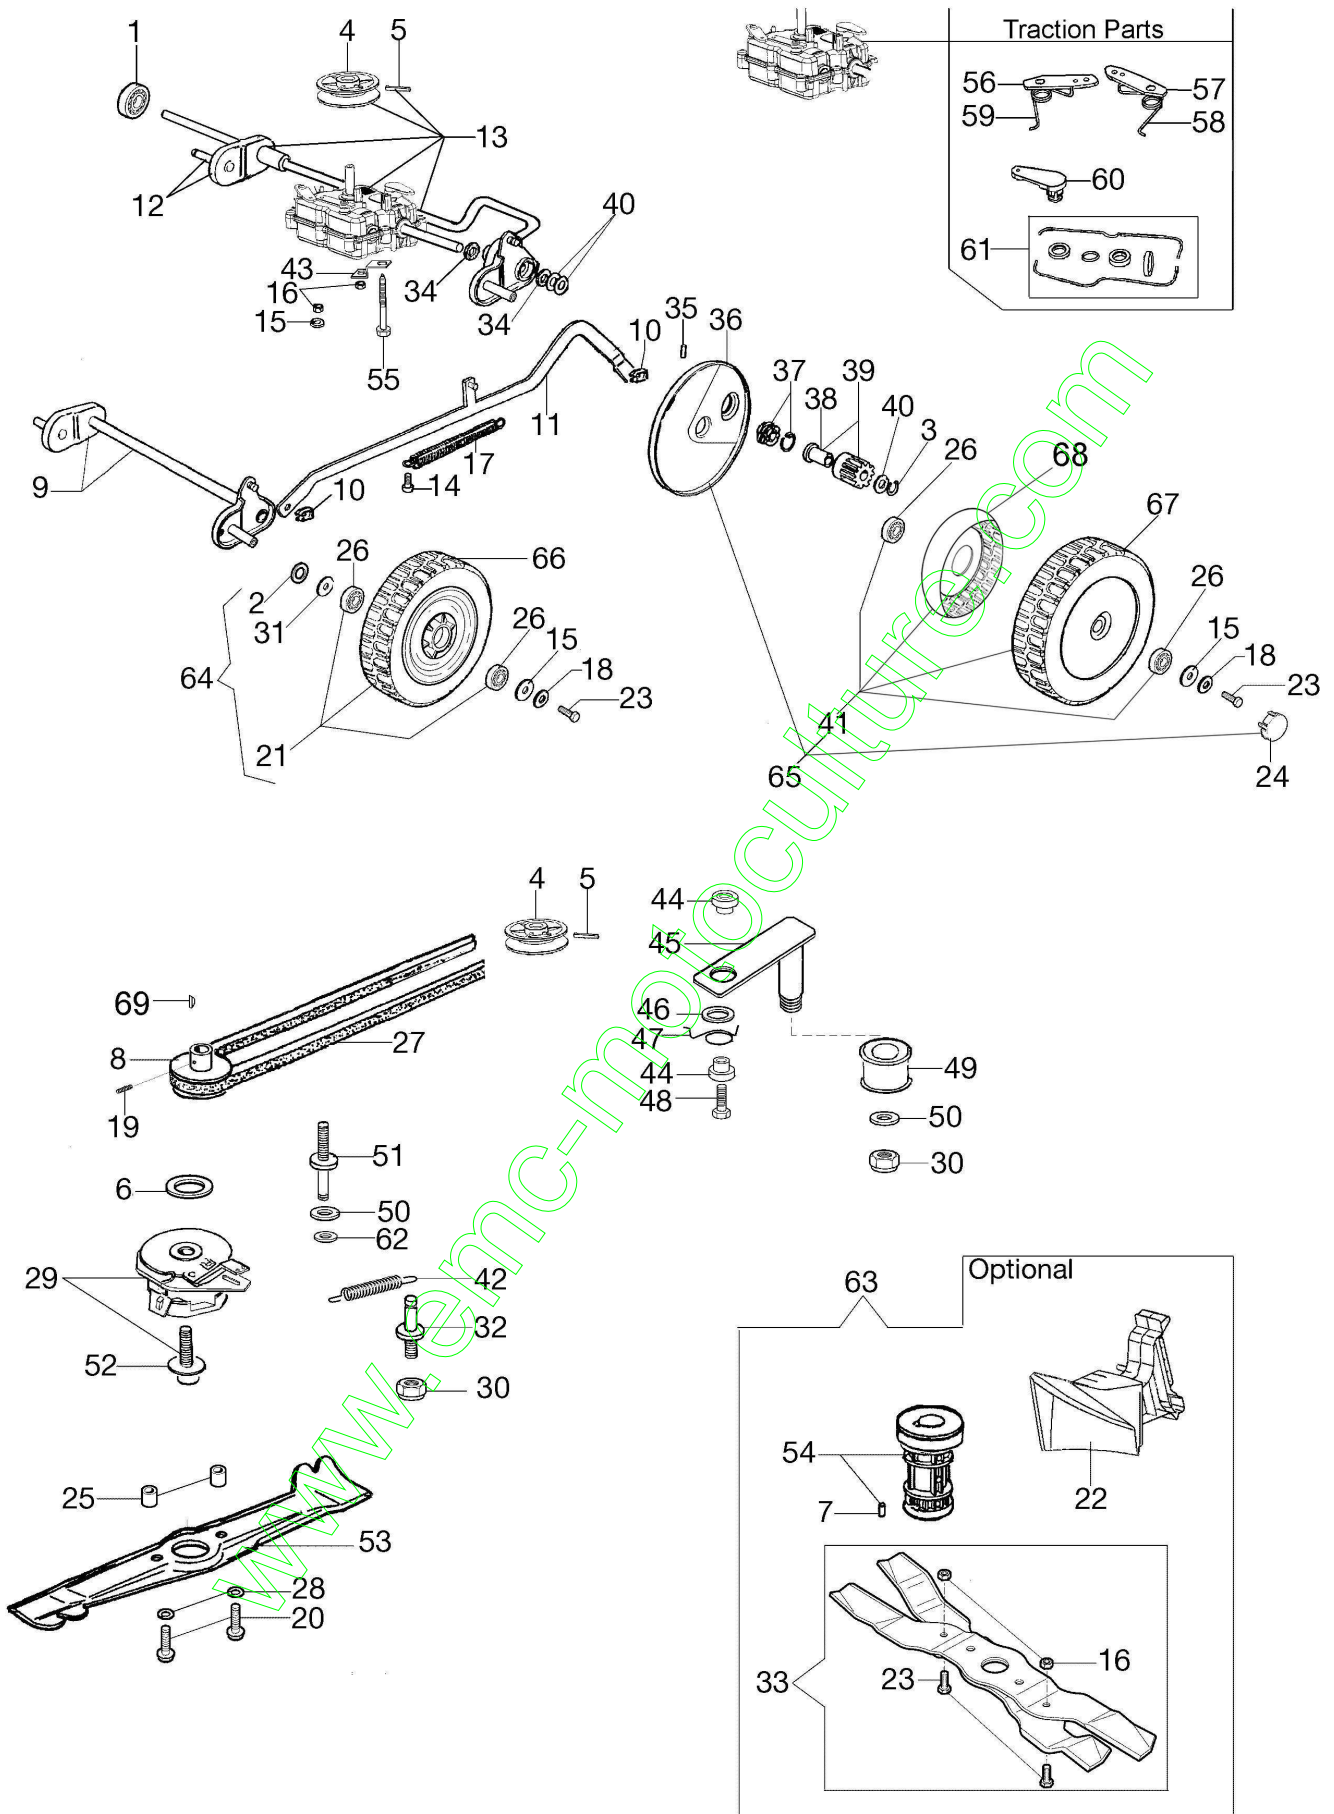

www.emc-motoculture.com

Illustration Groupe essieu (Depuis mars '13)

Réf.N°	Q.té	Code de l'article	Description	Validité depuis	Validité jusqu'à	Notes	Bulletin
1	1	3035023R	Roulement				
2	2	N4399100	Entretoise	SN 6023024267			BT5-071-06/13
3	2	3024012R	Bague seeger				
4	1	8203480R	Poulie				
5	1	3022020R	Goupille				
6	2	8203436R	Entretoise				
7	2	3023010R	Goupille				
8	1	8203435R	Poulie				
9	1	8203308BR	Assieu anterieur				
10	2	3033131R	Arrêt				
11	1	8203371AR	Levier				
12	1	8203358BR	Essieu posterieur				
13	1	8203434FR	Boite de transmission				
14	1	3801022R	Vis				
15	5	3918009R	Rondelle				
16	4	3914006R	Ecrou				
17	1	8203375R	Ressort				
18	4	3819009R	Rondelle				
19	1	3805020	Vis				
20	2	3806094R	Vis				
21	2	8203496AR	Roue avant	SN 6023024267			BT5-071-06/13
22	1	8203380R	Bouchon mulching				BT5-071-06/13
23	6	301000042R	Vis				
24	2	8203501R	Enjoliveur	SN 6023024267			BT5-071-06/13
25	2	66060221	Entretoise				
26	8	3035015R	Roulement	SN 6023024267			BT5-071-06/13
27	1	3047028R	Courroie				
28	2	66060384R	Rondelle				
29	1	8203439R	Frein de lame				
30	2	3914010R	Ecrou				
31	4	YN4392710	Rondelle	SN 6023024267			BT5-071-06/13
32	1	8203138	Pivot				
33	1	8203355CR	Kit lames				BT5-071-06/13
34	2	8202311R	Bague				
35	2	3033008R	Rouleau				
36	1	8203497R	Disque	SN 6023024267			BT5-071-06/13
37	1	8202071AR	Collier left				
37	1	8202070AR	Collier right				
38	2	8202062R	Bague				
39	2	8202063R	Pignon				
40	2	3064012R	Entretoise				
41	2	8203495AR	Roue arriere	SN 6023024267			BT5-071-06/13
42	1	66060319	Ressort				
43	1	8203379R	Plaque				