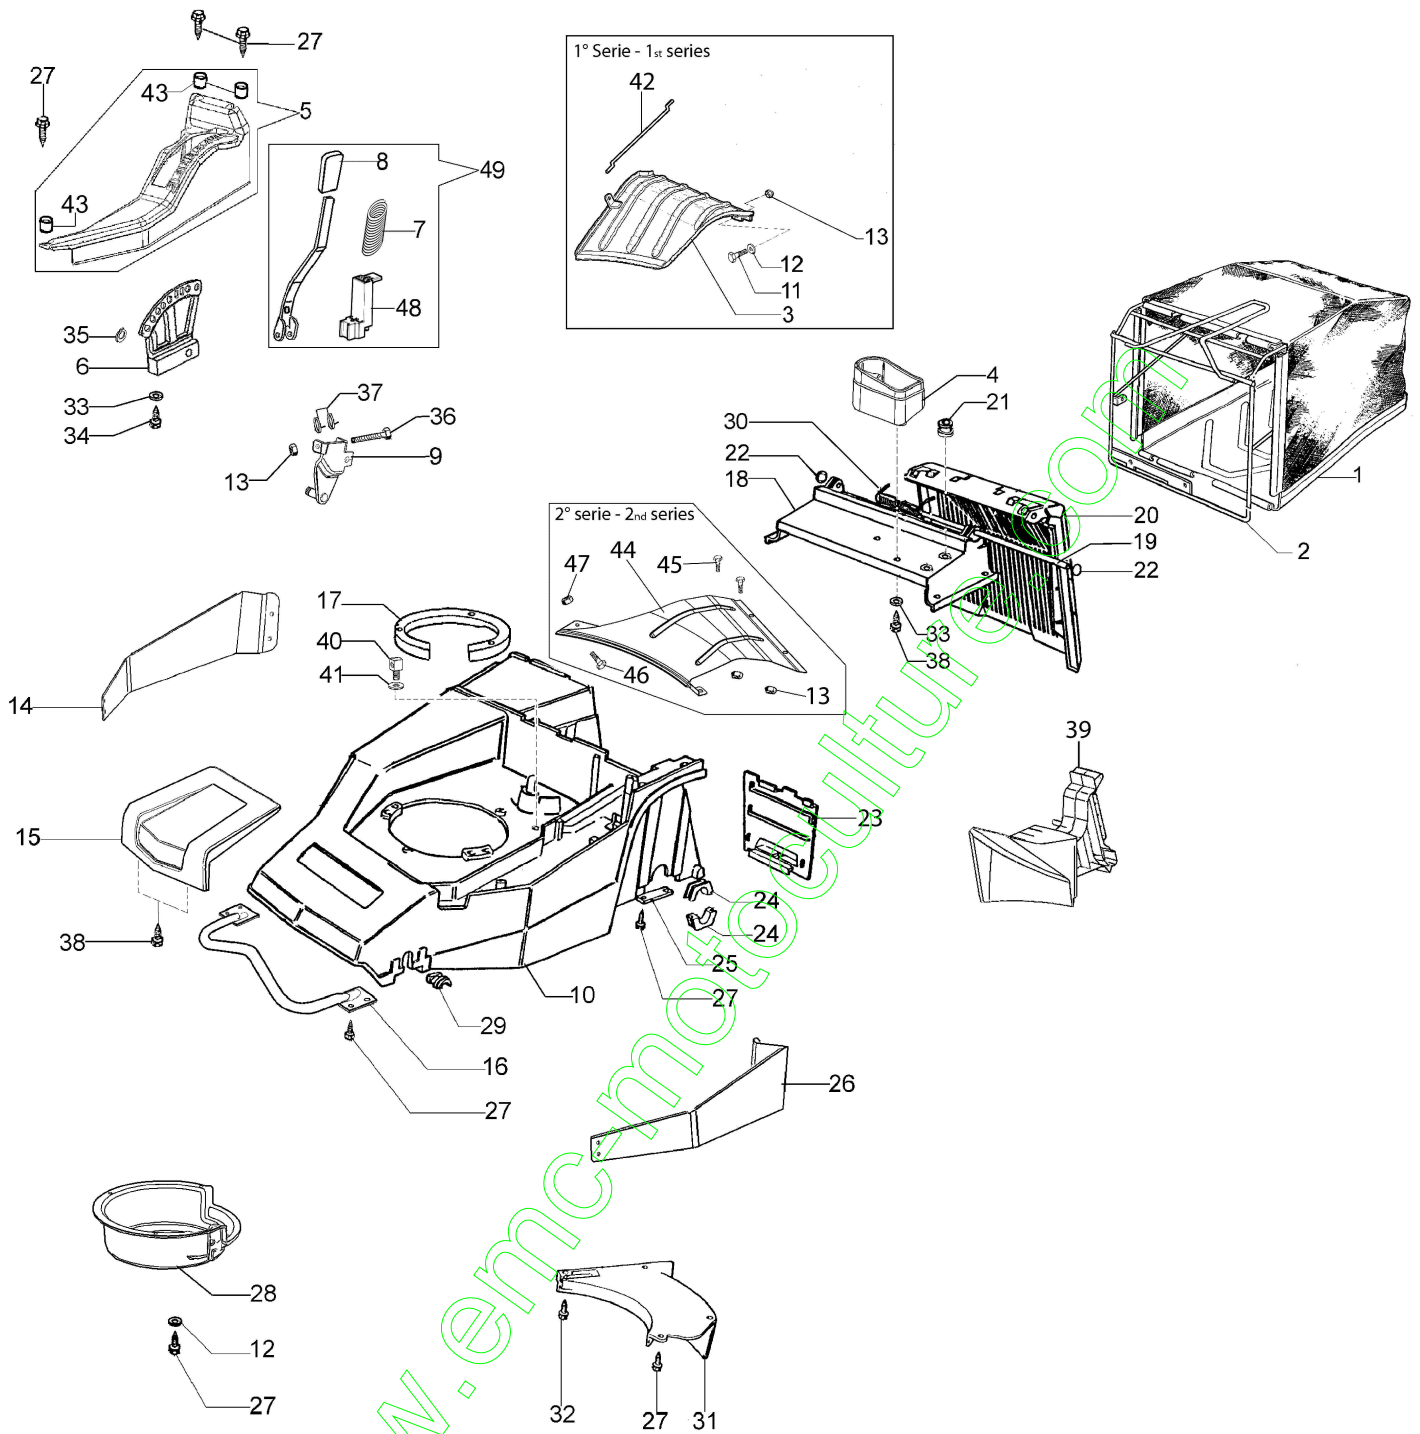

www.emc-motoculture.com

Illustration Chassis

Illustration Chassis

Réf.N°	Q.té	Code de l'article	Description	Validité depuis	Validité jusqu'à	Notes	Bulletin
1	1	8203527R	Bac				BT5-048-09/08
2	1	8203384AR	Châssis				BT5-048-09/08
3	1	8203383AR	Deflecteur		SN 6026401037		BT5-048-09/08
4	1	8203398R	Porte-objet				
5	1	8203378R	Couvercle				
6	1	8203523R	Secteur				
7	1	8203546R	Ressort	SN 6027432721			BT5-084-01/18
8	1	3046020	Poignée				
9	1	8203364R	Support				
10	1	8203541	Chassis + Protection	SN 6026401038			
11	2	301000042R	Vis		SN 6026401037		
12	5	3918009R	Rondelle				
13	2	3914006R	Ecrou				
14	1	8203376R	Protection droite				
15	1	8203352R	Protection				
16	1	8203315BR	Protection				
17	1	66060323	Entretoise				
18	1	8203424R	Couvercle				
19	1	8203012	Pivot				
20	1	8203010R	Fermeture				
21	2	8200322	Passe-cable				
22	2	3045027R	Arrêt				
23	1	8201030R	Couvercle				
24	2	8201193CR	Bague				
25	2	8200452R	Bride				
26	1	8203377R	Protection gauche				
27	15	3960031R	Vis				
28	1	8203441R	Protection				
29	2	8201363CR	Bague				
30	1	8202029R	Ressort				
31	1	8203413R	Couvercle				
32	1	3960038R	Vis				
33	4	3918013R	Rondelle				
34	2	3906066R	Vis				
35	2	3024008R	Bague seeger				
36	1	3806049	Vis				
37	1	8203374R	Ressort				
38	4	3960050R	Vis				
39	1	8203380R	Bouchon mulching				
40	1	8203442R	Arrêt				
41	1	3916008R	Rondelle				
42	1	8203467R	Entretoise		SN 6026401037		BT5-048-09/08
43	3	66060110R	Entretoise				
44	1	8203514R	Fermeture	SN 6026401038			