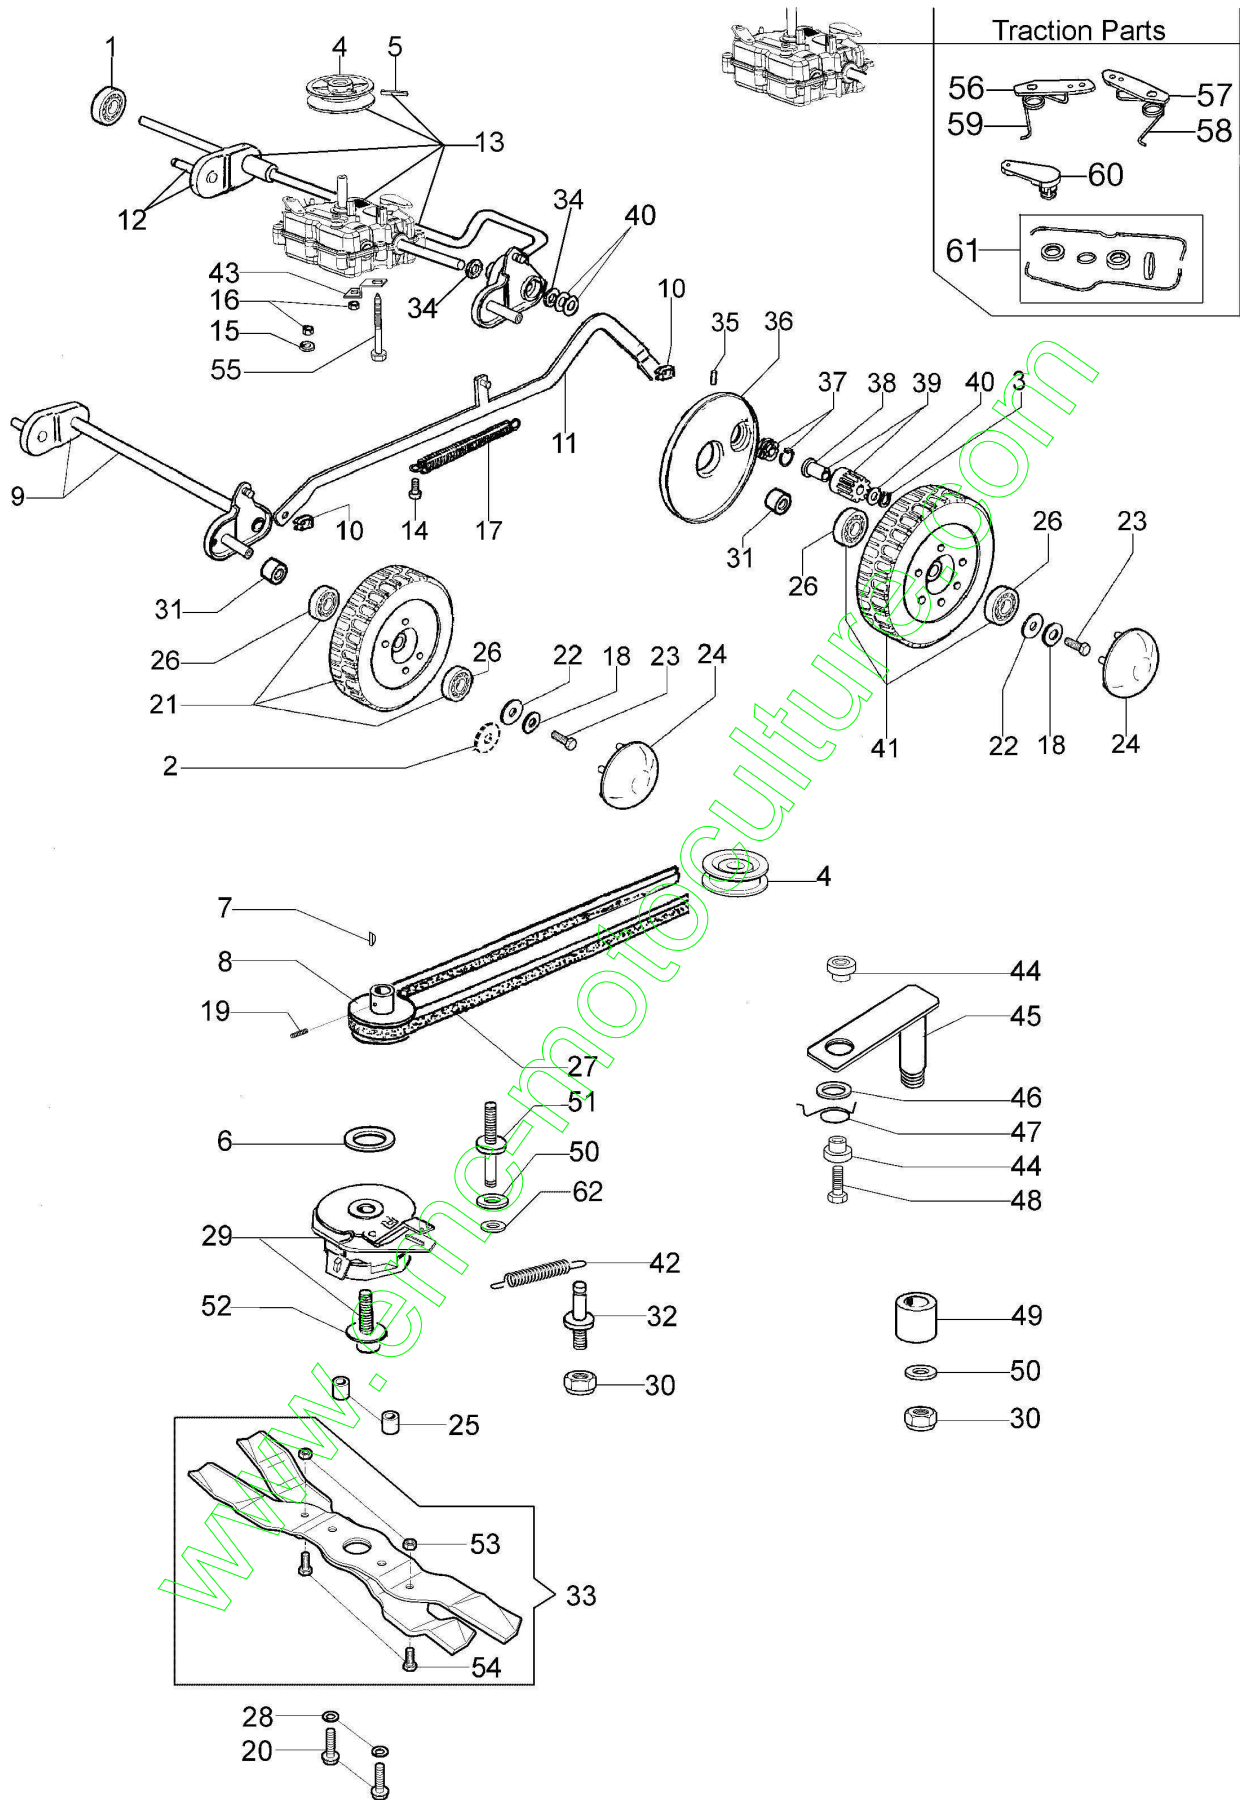

www.emc-motoculture.com

Illustration Groupe essieu (Jusqu'a février '13)

Réf.N°	Q.té	Code de l'article	Description	Validité depuis	Validité jusqu'à	Notes	Bulletin
1	1	3035023R	Roulement				
2	4	3918018R	Rondelle				
3	2	3024012R	Bague seeger				
4	1	8203480R	Poulie	SN 6020499599			BT5-063-02/11
4	1	66060419R	Poulie		SN 6020499598		BT5-063-02/11
5	1	3022020R	Goupille	SN 6020499599			BT5-063-02/11
6	2	8203436R	Entretoise				
7	2	3023010R	Goupille				
8	1	8203435R	Poulie				
9	1	8203308BR	Assieu anterieur				BT5-067-06/11
10	2	3033131R	Arrêt				
11	1	8203371AR	Levier				
12	1	8203358BR	Essieu posterieur	SN 6020499599			BT5-063-02/11, BT5-067-06/11,
13	1	8203434FR	Boite de transmission	SN 6020499599			BT5-056-10/09,
14	1	3801022R	Vis			
15	1	3918009R	Rondelle				
16	2	3914006R	Ecrou				
17	1	8203375R	Ressort				
18	4	3819009R	Rondelle				
19	1	3805020	Vis				
20	2	YN6335900	Vis				
21	2	8203340A	Kit roue anterieure		SN 6023024266		BT5-071-06/13
22	4	8203307	Rondelle				
23	4	301000042R	Vis				
24	4	66060276R	Enjoliveur		SN 6023024266		BT5-071-06/13
25	2	8203437R	Entretoise				
26	8	3035022R	Roulement		SN 6023024266		BT5-071-06/13
27	1	3047028R	Courroie				
28	2	66060384R	Rondelle				
29	1	8203439R	Frein de lame				
30	1	3914010R	Ecrou				
31	4	8203336R	Bague		SN 6023024266		BT5-071-06/13
32	1	8203138	Pivot				
33	1	8203355CR	Kit lames		SN 6023024266		BT5-049-09/08,
34	2	8202311R	Bague			
35	2	3033008R	Rouleau				
36	1	8203335AR	Enjoliveur		SN 6023024266		BT5-071-06/13
37	1	8202071AR	Collier left				
37	1	8202070AR	Collier right				
38	2	8202062R	Bague				
39	2	8202063R	Pignon				
40	2	3064012R	Entretoise				
41	2	8203339B	Kit roue posterieure		SN 6023024266		BT5-051-12/08, BT5-071-06/13
42	1	66060319	Ressort				