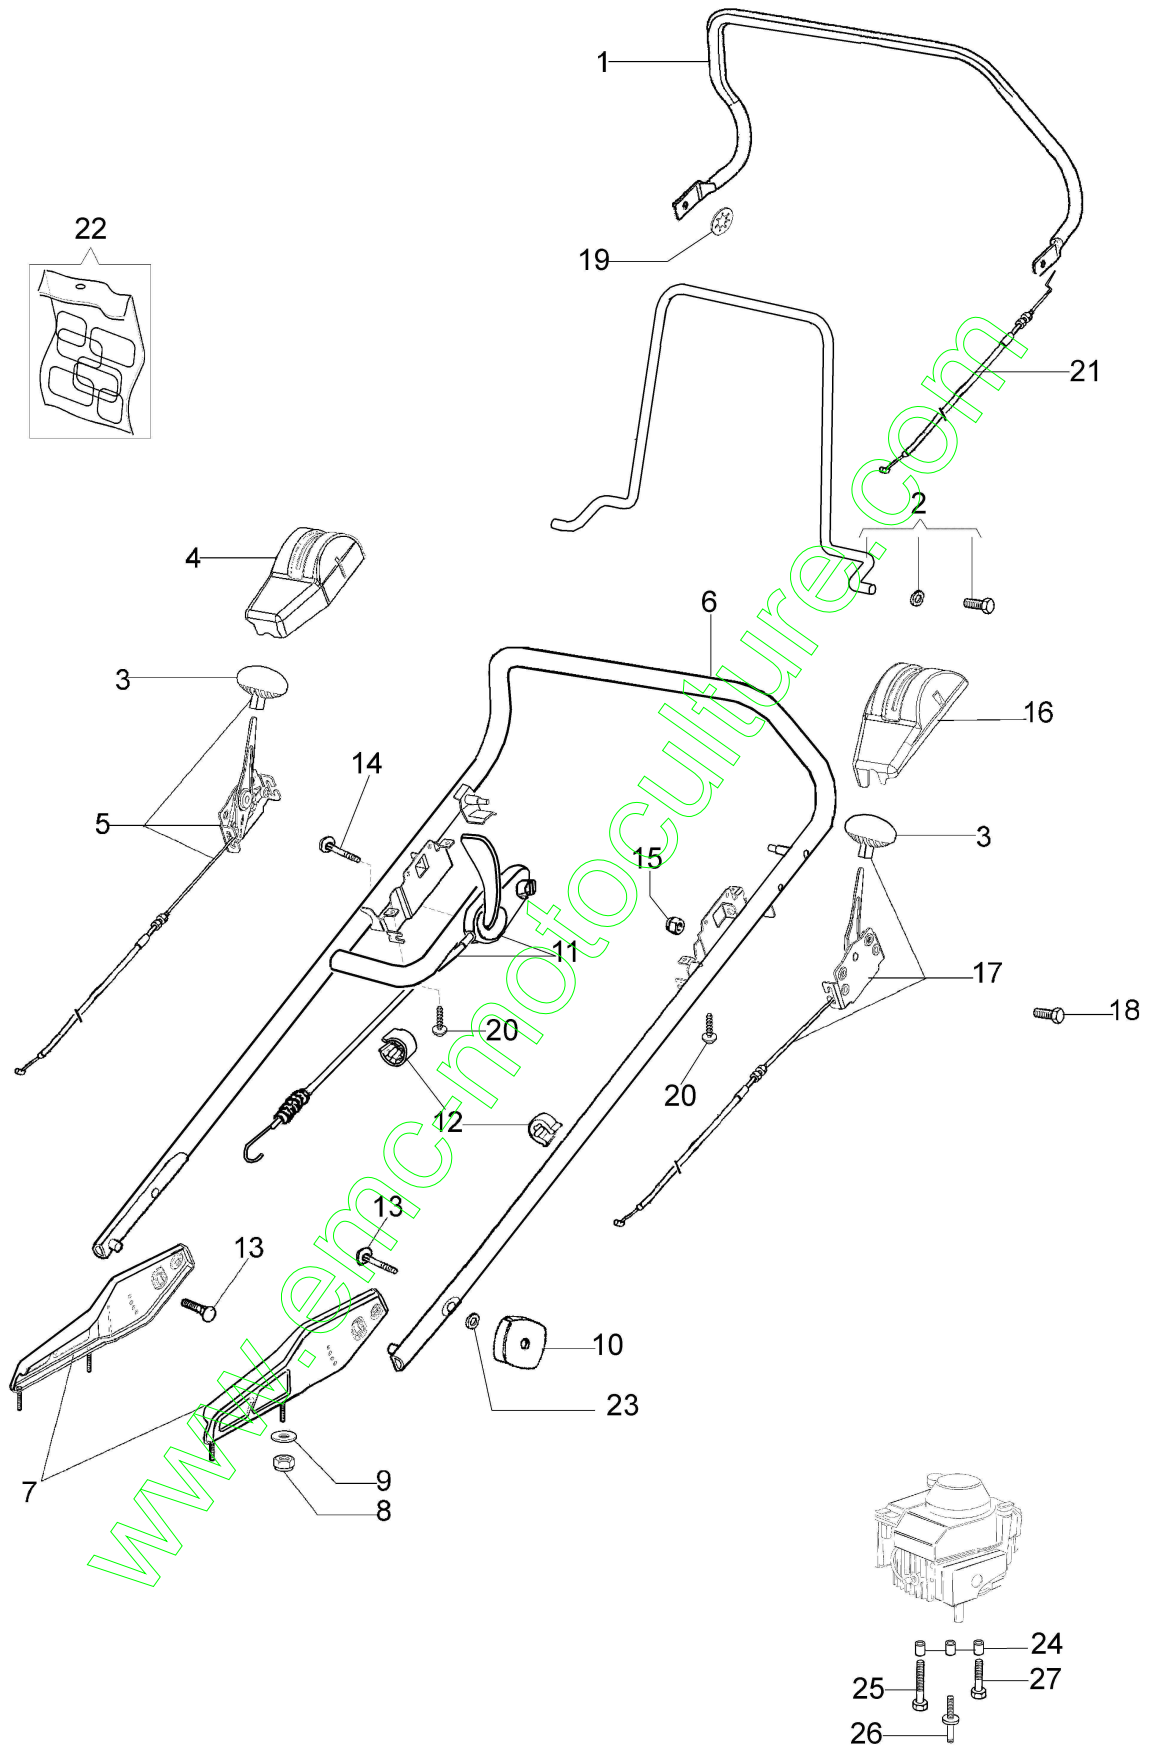

Illustration Guidon

Réf.N°	Q.té	Code de l'article	Description	Validité depuis	Validité jusqu'à	Notes	Bulletin
1	1	8203477R	Levier traction				
2	1	8203478R	Kit levier	SN 6020167206			BT5-065-04/11
3	2	8203419R	Pommeau				
4	1	8203348R	Tableau de bord				
5	1	8203445AR	Levier de vitesse				
6	1	8203344BR	Guidon				
7	1	8203397	Kit support				
8	4	3914006R	Ecrou				
9	4	8200372	Rondelle				
10	2	66060395R	Pommeau				
11	2	66060336R	Levier frein				
12	3	66060231R	Bande				
13	2	3910015R	Vis				
14	2	3801035	Vis				
15	4	3914003R	Ecrou				
16	1	8203347R	Tableau de bord				
17	1	8203446R	Levier accélérateur				
18	2	3806021AR	Vis				
19	2	3045033R	Bague				
20	4	3960016R	Vis				
21	1	8203402AR	Cable traction				
22	1	8203473	Kit étiquettes				
23	1	3916008R	Rondelle				
24	3	8200217R	Entretoise				
25	1	3906083R	Vis				
26	1	8203438R	Pivot				
27	1	3906165R	Vis				

www.emc-motoculture.com