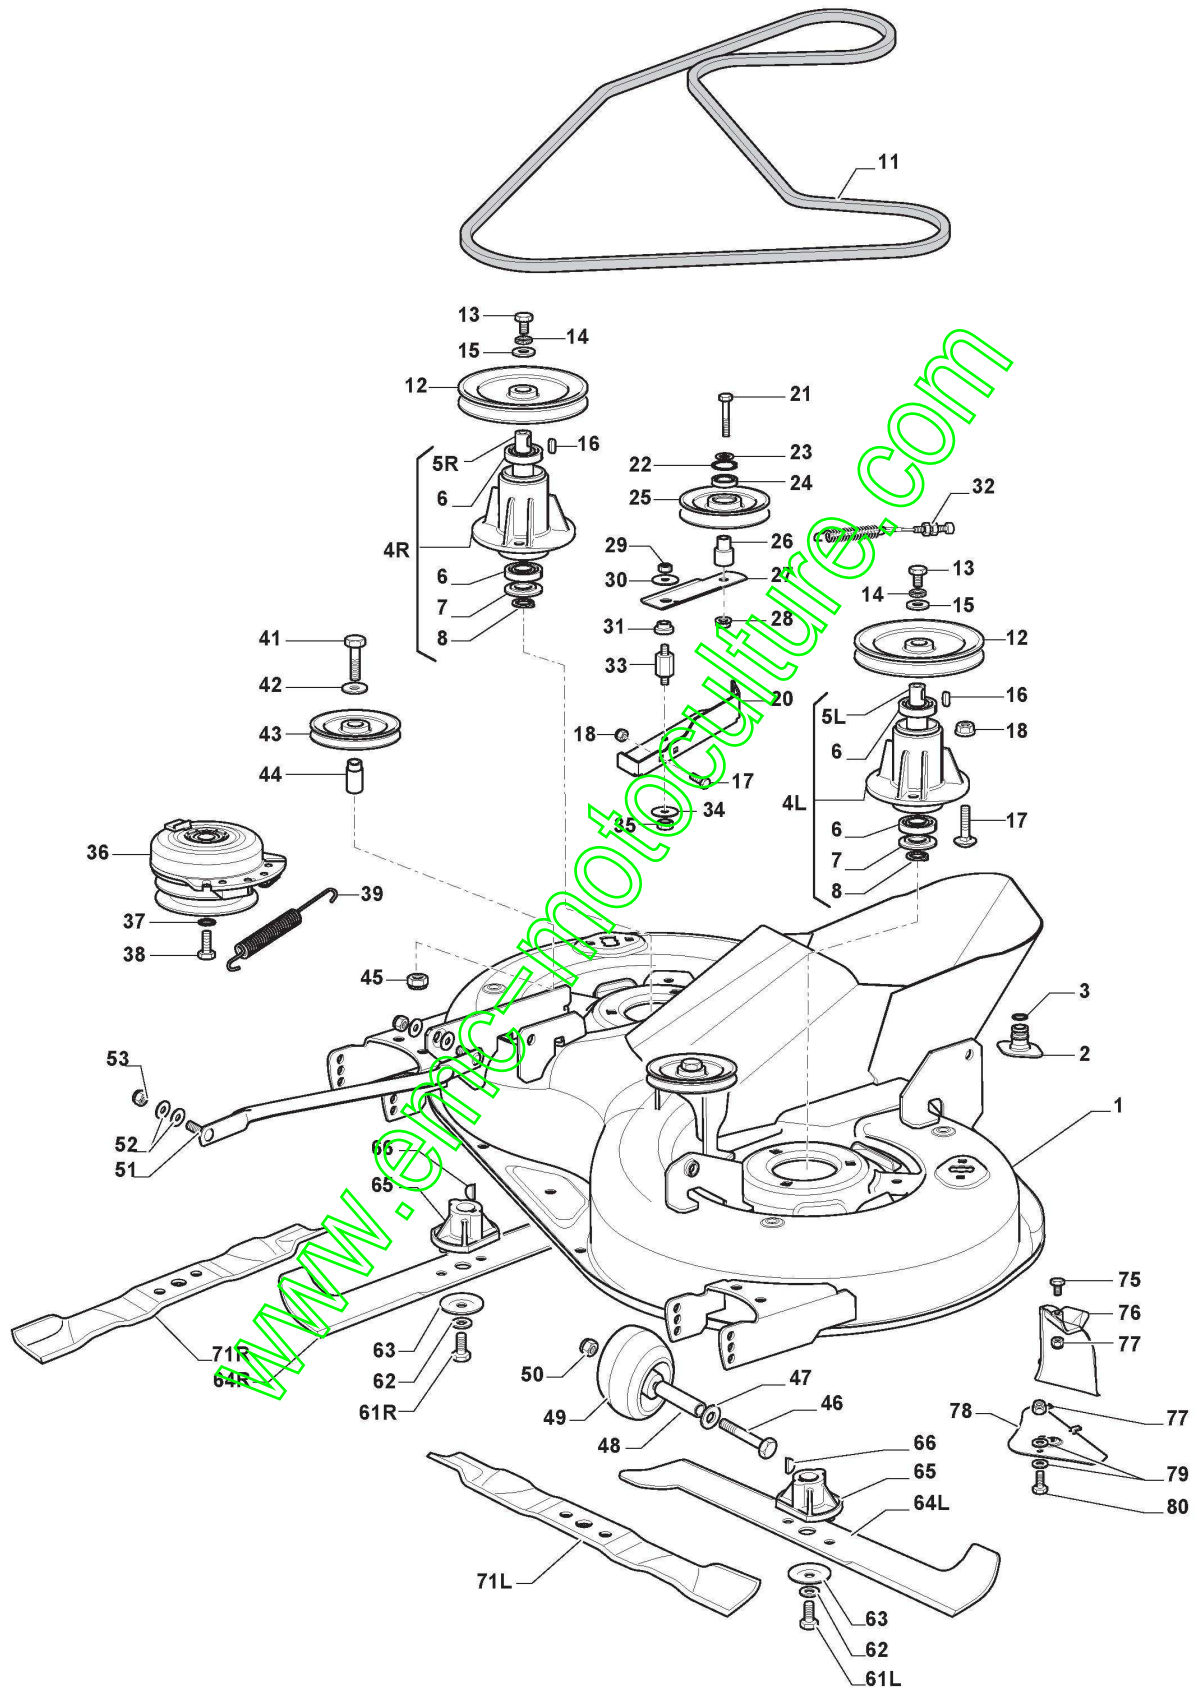

# Commande Frein Et Boite De Vitesse

Réf. N°	Q.té :	Code article	Description	Articles	De	Jusqu'à
52	2	125601608/0	Poulie	From S/N 20AA3RON003892		
53	1	125430269/1	Ressort			

[www.emc-motoculture.com](http://www.emc-motoculture.com)

# Soulevement Plateau De Coupe

Réf. N°	Q.té :	Code article	Description	Articles	De	Jusqu'à
1	1	325394533/0	Poignée			
2	1	382318255/0	Levier			
3	1	382318231/0	Axe			
4	1	112674700/0	Vis			
5	1	125430261/0	Ressort			
6	1	112154510/0	Ecrou			
7	2	325038006/0	Douille			
8	1	325785297/0	Support			
9	2	125943009/0	Vis			
10	1	325735515/0	Secteur Direction			
11	2	125943009/0	Vis			
12	1	112793701/0	Vis			
13	1	125040636/1	Douille			
14	1	125601579/0	Poulie			
15	1	382004620/0	Fil			
16	1	112523060/0	Rondelle			
17	1	112293201/0	Ecrou			
21	1	382318297/0	Axe	To 31-March-2019		
21	1	382318297/1	Axe	From 01-April-2019		
22	4	112735599/0	Vis			
23	2	325547231/0	Plaquette			
24	1	124487997/0	Goupille			
26	2	325670010/0	Rondelle Antifriction			
27	1	125033109/0	Tige De Connexion			
28	1	325670010/0	Rondelle Antifriction			
29	1	382318293/0	Axe	To 31-March-2019		
29	1	382318293/1	Axe	From 01-April-2019		
30	1	124487997/0	Goupille			
31	1	325547231/0	Plaquette			
32	2	112735599/0	Vis			
34	3	325670008/1	Rondelle			
35	3	125510107/1	Pivot	To S/N 19KA3RON005043		
35	3	125510170/0	Pivot	From S/N 19EA3RON001208		
36	3	112156602/0	Ecrou			
37	3	112295200/0	Ecrou			
38	3	125840012/0	Tirant			
39	3	325670008/1	Rondelle			
41	3	124487998/0	Goupille			
43	3	112156602/0	Ecrou			
44	6	112521360/0	Rondelle			