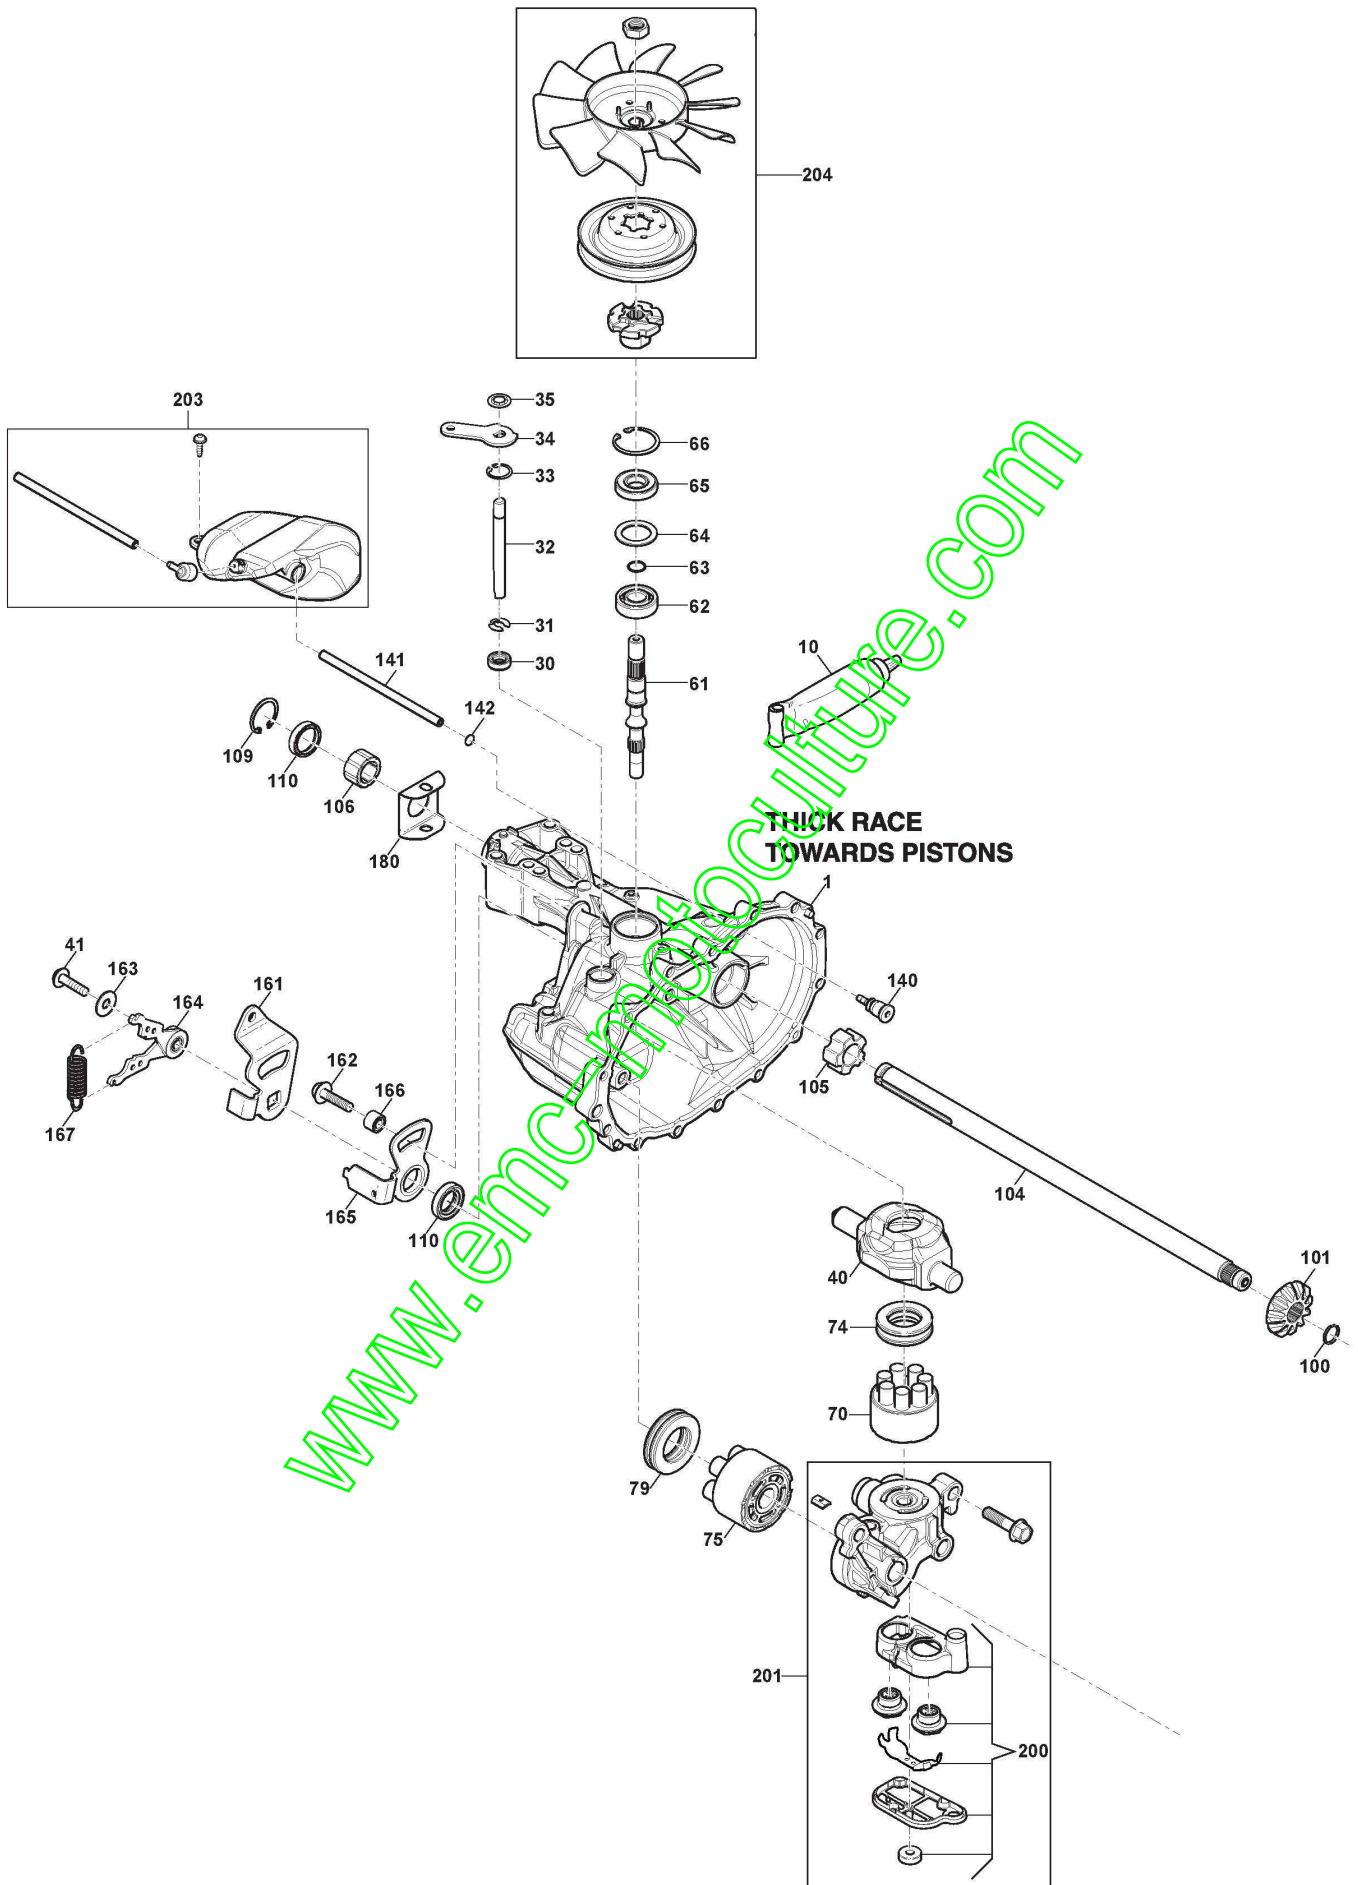

Transmission

Réf. N°	Q.té :	Code article	Description	Articles	De	Jusqu'à
1	1	118870120/0	Carter Principal			
10	1	1139-2022-01	Sealant			
30	1	118870079/0	Garniture			
31	1	118870081/0	Anneau Ressort			
32	1	1139-2203-01	Tige			
33	1	118870080/0	Anneau Ressort			
34	1	118870091/0	Levier			
35	1	118870082/0	Anneau Ressort			
40	1	118870090/0	Plateau Oscillant			
41	1	118870083/0	Vis			
61	1	118870092/0	Arbre			
62	1	1139-2001-01	Roulement À Billes			
63	1	1139-2003-01	Wire Retaining Ring			
64	1	1139-2004-01	Entretoise			
65	1	1139-2000-01	Lip Seal			
66	1	1139-2002-01	Anneau Ressort			
70	1	118870125/0	Ens. de bloc de pompe			
74	1	118870093/0	Roulement			
75	1	1139-2063-01	Cylinder Block			
79	1	1139-2021-01	Thrust Bearing			
100	1	118870072/0	Anneau Ressort			
101	1	118870063/0	Engrenage			
104	1	118870113/0	Arbre			
105	1	118870086/0	Douille			
106	1	118870085/0	Douille			
109	1	118870084/0	Anneau Ressort			
110	2	1139-2204-01	Arbre			
140	1	1139-2038-01	Fitting			
141	1	118870102/0	Tube			
142	1	1139-2075-01	O-Ring			
161	1	118870103/0	Levier			
162	1	1139-2026-01	Boulon			
163	1	1139-2011-01	Rondelle			
164	1	118870107/0	Ens. Levier			
165	1	118870108/0	Levier			
166	1	118870104/0	Douille			
167	1	118870089/0	Ressort			
180	1	118870112/0	Plaquette			
200	1	118870123/0	Kit-Filtre			
201	1	118870127/0	Kit-Section centre			
203	1	118870122/0	Kit-Vase d'expansion			
204	1	1139-2201-01	Kit, Ventilateur Poulie