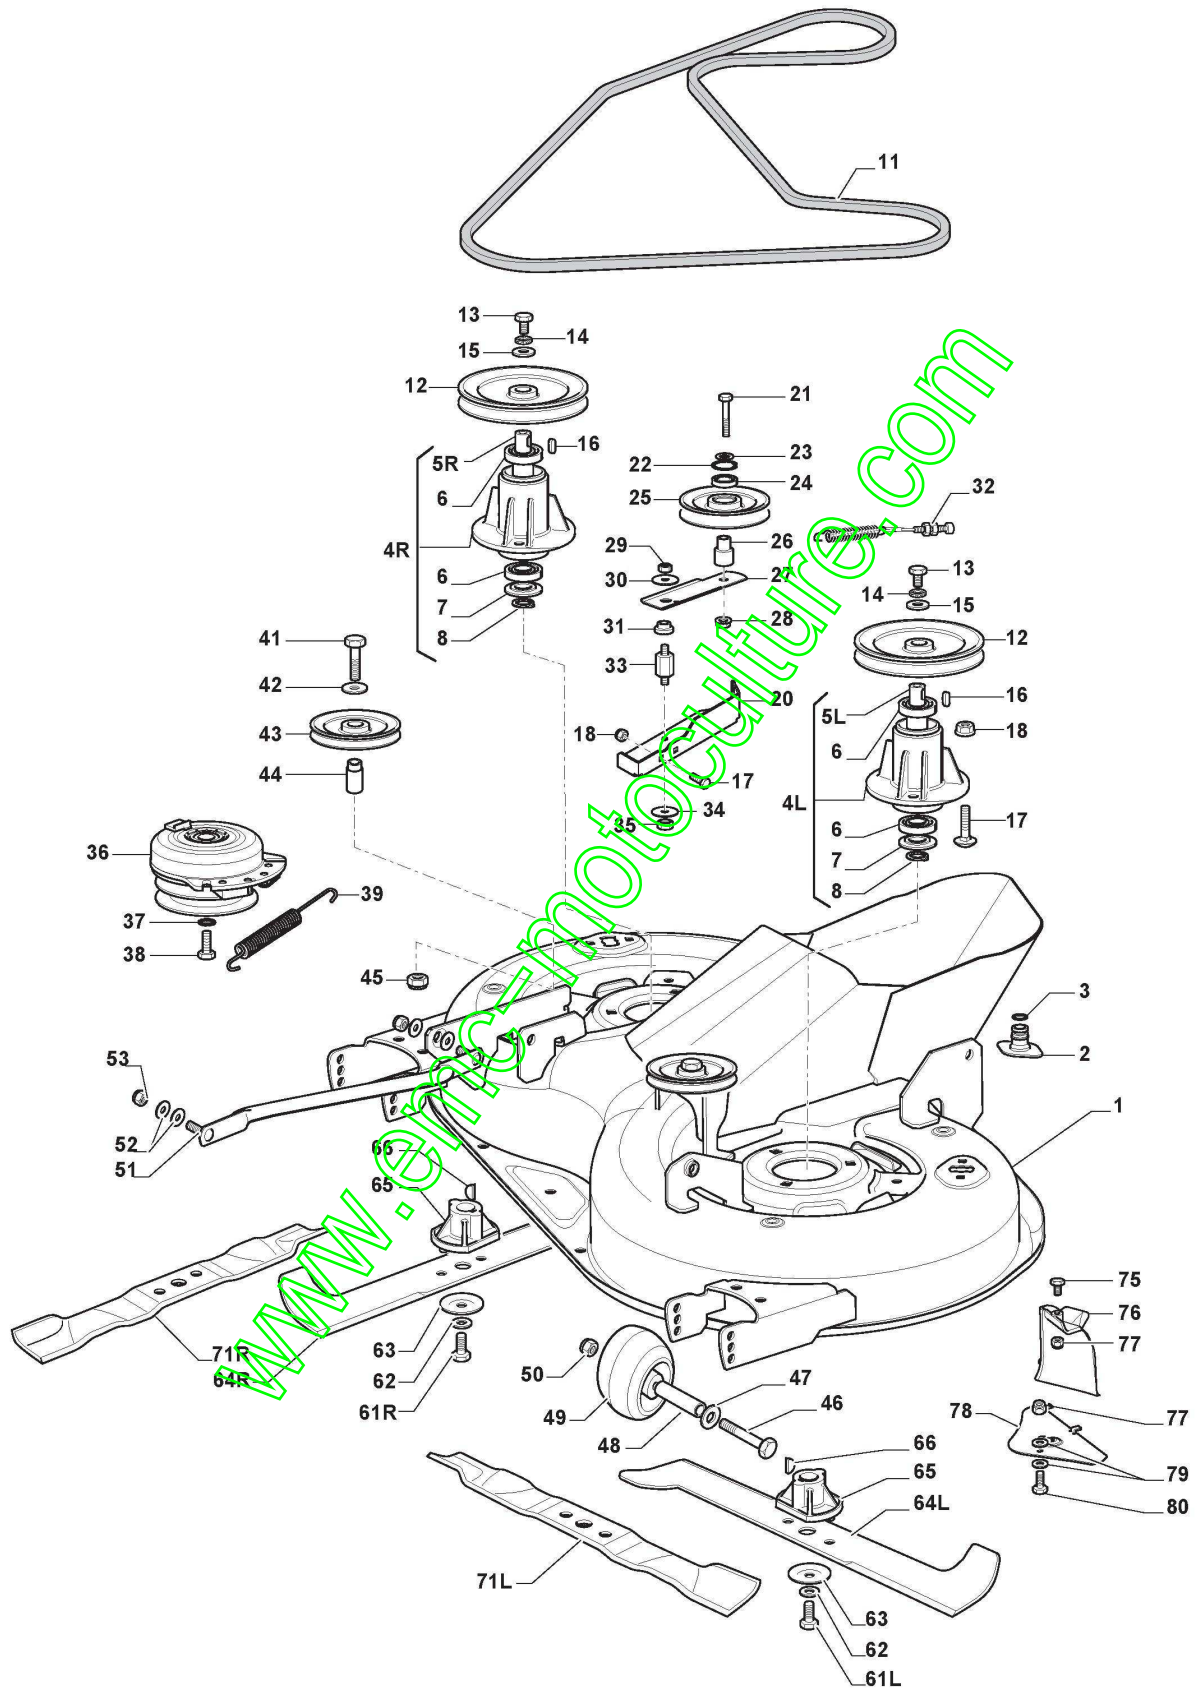

Plateau De Coupe avec Embrayage Electromagnétique

Réf. N°	Q.té :	Code article	Description	Articles	De	Jusqu'à
43	2	325601599/0	Poulie	From 01-September-2013		
44	2	125160069/0	Entretoise	To S/N 00088193		
44	2	125160082/0	Entretoise	From S/N 00088194 To S/N 19LA3RON007423		
44	2	125160110/0	Entretoise	From S/N 19FA3RON000413		
45	2	112155000/0	Ecrou			
46	2	112692100/0	Vis			
47	2	112523060/0	Rondelle			
48	2	125160072/0	Entretoise			
49	2	182700005/0	Roulettes Antiscalp Ø 90			
50	2	112293201/0	Ecrou			
51	2	382000565/0	Tige Balancier	To 31-August-2016		
51	2	382000565/1	Tige Balancier	From 01-September-2016		
52	8	325670008/1	Rondelle			
53	4	112156602/0	Ecrou			
61L	1	112735694/0	Vis	Pos. 61L		
61R	1	112735695/1	Vis	Pos. 61R		
62	2	112523080/0	Rondelle			
63	2	122160400/0	Disque Elastique			
64R	1	182004358/0	Lame Droit, Aillettee	Pos. 64R - Winged		
64L	1	182004359/0	Lame Gauche, Aillettee	Pos. 64L - Winged		
65	2	125463200/0	Moyeu Lame			
66	2	112139100/0	Languette			
71R	1	182004360/0	Lame Droit Mulching	Pos. 71R - Mulching		
71L	1	182004361/0	Lame Gauche Mulching	Pos. 71L - Mulching		
75	3	112791213/1	Vis			
76	1	325140108/0	Deflecteur			
77	4	112154510/0	Ecrou			
78	1	325785418/0	Support			
79	4	112523040/0	Rondelle			
80	1	112790781/0	Vis			

www.emc-motoculture.com