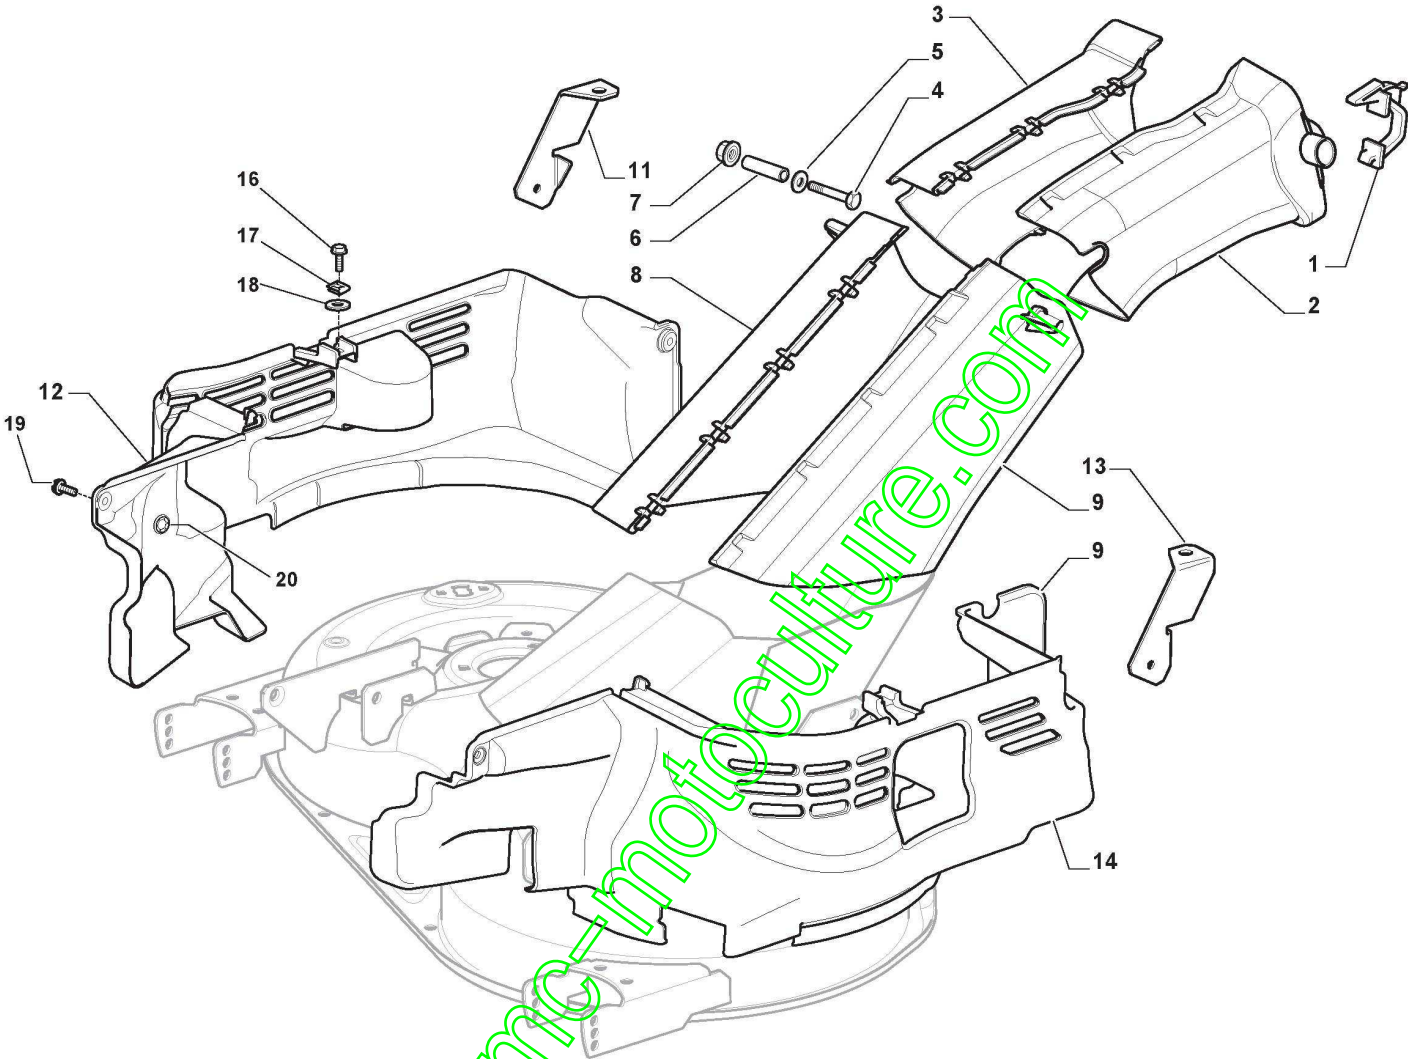

Protections Courroie

Réf. N°	Q.té :	Code article	Description	Articles	De	Jusqu'à
1	2	325774499/0	Etrier			
2	1	325108057/0	Convoyeur			
3	1	325108056/0	Convoyeur			
4	2	112792425/0	Vis			
5	2	112521340/0	Rondelle			
6	2	125160071/0	Entretoise	To S/N 19LA3RON007423		
6	2	125160109/0	Entretoise	From S/N 19FA3RON000413		
7	2	112154510/0	Ecrou			
8	1	325108064/0	Convoyeur			
9	1	325108065/0	Convoyeur			
11	1	325774527/0	Etrier			
12	1	325060168/0	Carter			
13	1	325774529/0	Etrier			
14	1	325060169/0	Carter			
16	2	112789008/0	Vis			
17	2	112437503/0	Plaquette			
18	2	112523020/0	Rondelle			
19	4	125943011/0	Vis			
20	4	112604899/0	Fixateur A Couronne			

www.emc-motoculture.com