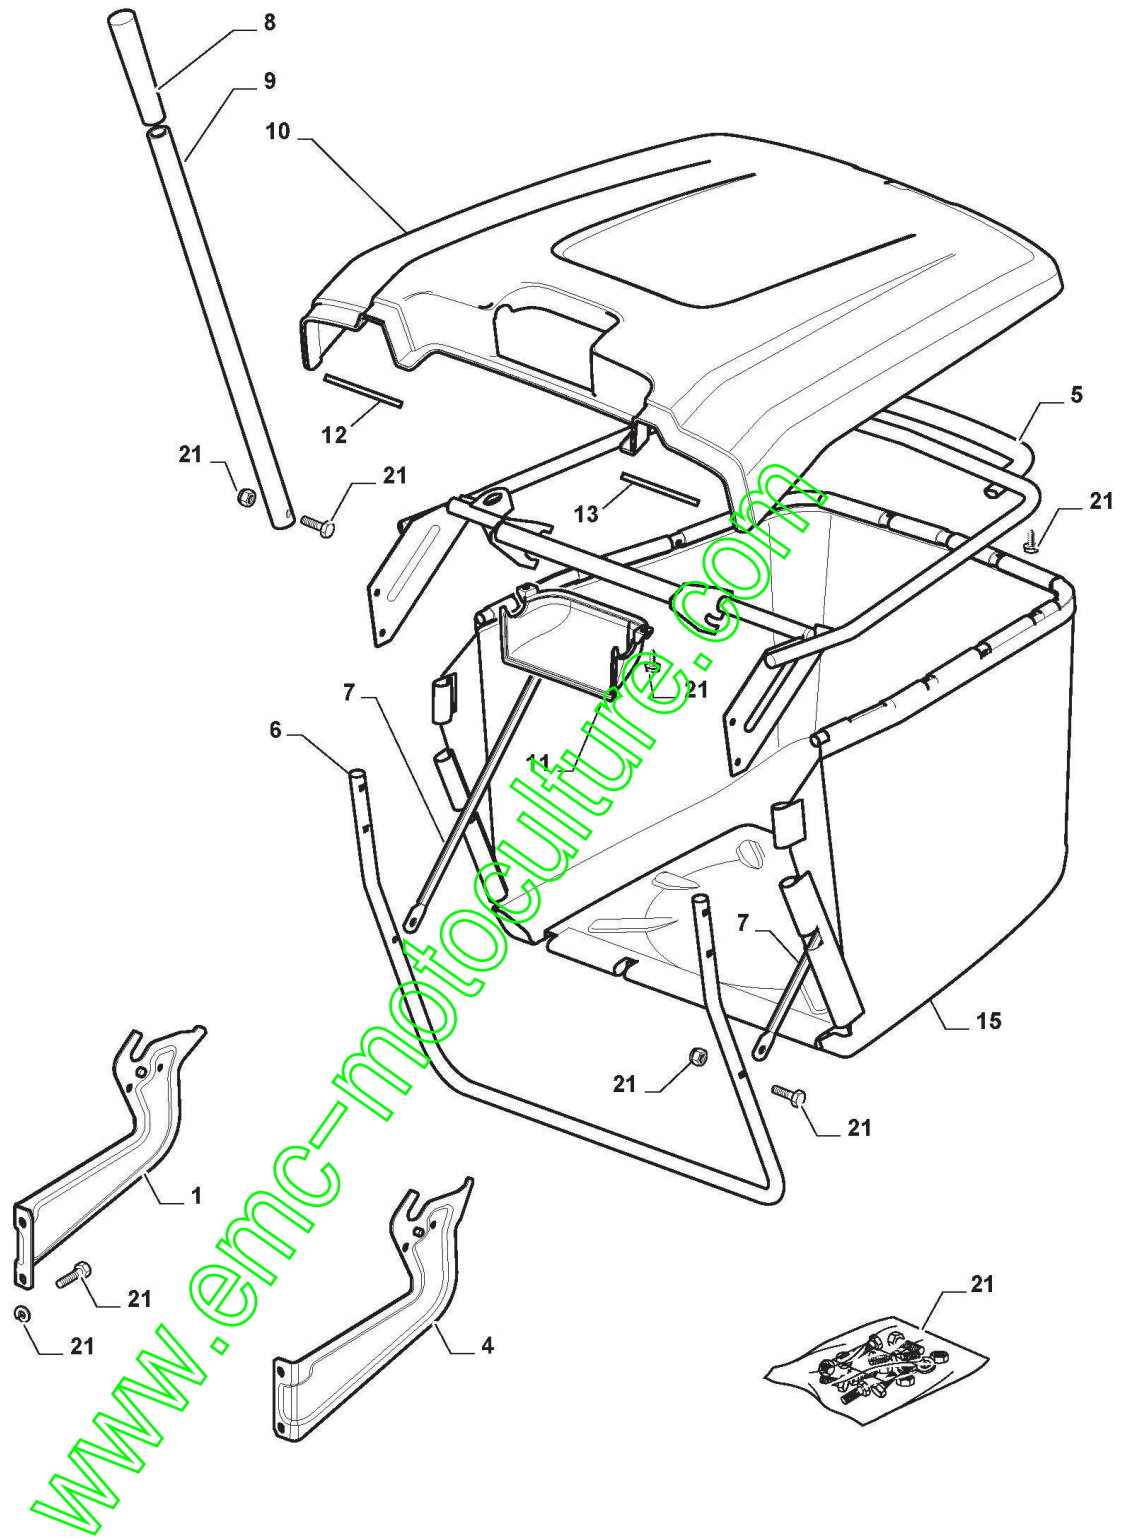

Bac

Réf. N°	Q.té :	Code article	Description	Articles	De	Jusqu'à
1	1	325785377/0	Support			
4	1	325785383/0	Support			
5	1	382800139/0	Chassis Superieur			
6	1	382800141/0	Chassis Avant			
7	2	325650149/0	Renforcement			
8	1	125394508/0	Poignée			
9	1	325869087/0	Tige			
10	1	325110431/0	Couvre-Bac Rouge	To 31-August-2016		
10	1	325110431/1	Couvre-Bac Rouge	From 01-September-2016		
11	1	325207195/0	Couvre-Poignee			
12	1	125270802/0	Garniture			
13	1	125270803/0	Garniture			
15	1	182105947/0	Bac	Black without Logo		
21	1	382180123/0	Dotation Visserie			

www.emc-motoculture.com