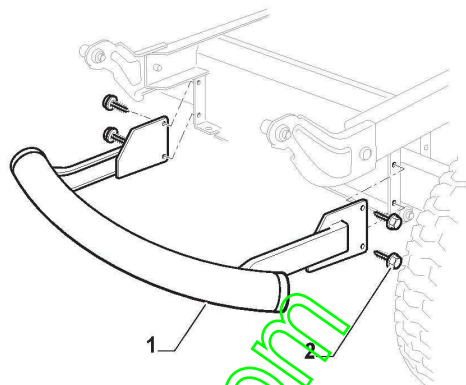

Accessoires Sur Demande

Réf. N°	Q.té :	Code article	Description	Articles	De	Jusqu'à
1	1	382869038/0	Protection Silencieux			
2	4	125943008/0	Vis			
3	2	125160074/0	Entretoise	To S/N 19JA3RON001409		
3	2	125160108/0	Entretoise	From S/N 19EA3RON000756		
5	2	382650211/0	Renforcement			
6	1	382033119/0	Barre De Trainage	Available on 299900395/0		
7	2	112155000/0	Ecrou			
8	1	125510021/1	Pivot			
9	1	124487999/0	Goupille			
10	1	122170600/0	Entretoise			
11	1	112792099/0	Vis			
12	3	112292102/0	Ecrou			
13	2	327546015/2	Plaquette			
14	1	112791400/0	Vis			
15	1	325140104/0	Deflecteur	To 31-August-2013		
15	1	325140104/1	Deflecteur	From 01-September-2013		
16	1	325394021/0	Guidon			
17	1	125510077/0	Pivot			
18	1	125430245/0	Ressort			
19	1	325547320/0	Plaque			
20	1	112735403/0	Vis			
21	1	325280000/1	Branche			
22	1	125840011/1	Tirant			
23	2	125253004/0	Crochet Fixage Kit Mulching			
24	2	118566112/0	Bouchon Tube Guidon			
25	1	325600093/0	Protection Sortie	To 31-August-2017		
25	1	325600093/1	Protection Sortie	From 01-September-2017		
26	1	382869044/0	Support			
27	2	125510022/1	Pivot			
28	2	124487998/0	Goupille			
29	2	112689515/0	Vis			
30	2	112154510/0	Ecrou			
31	1	124487999/0	Goupille			
32	1	382180028/0	Dotation Visserie			

www.emc-motoculture.com