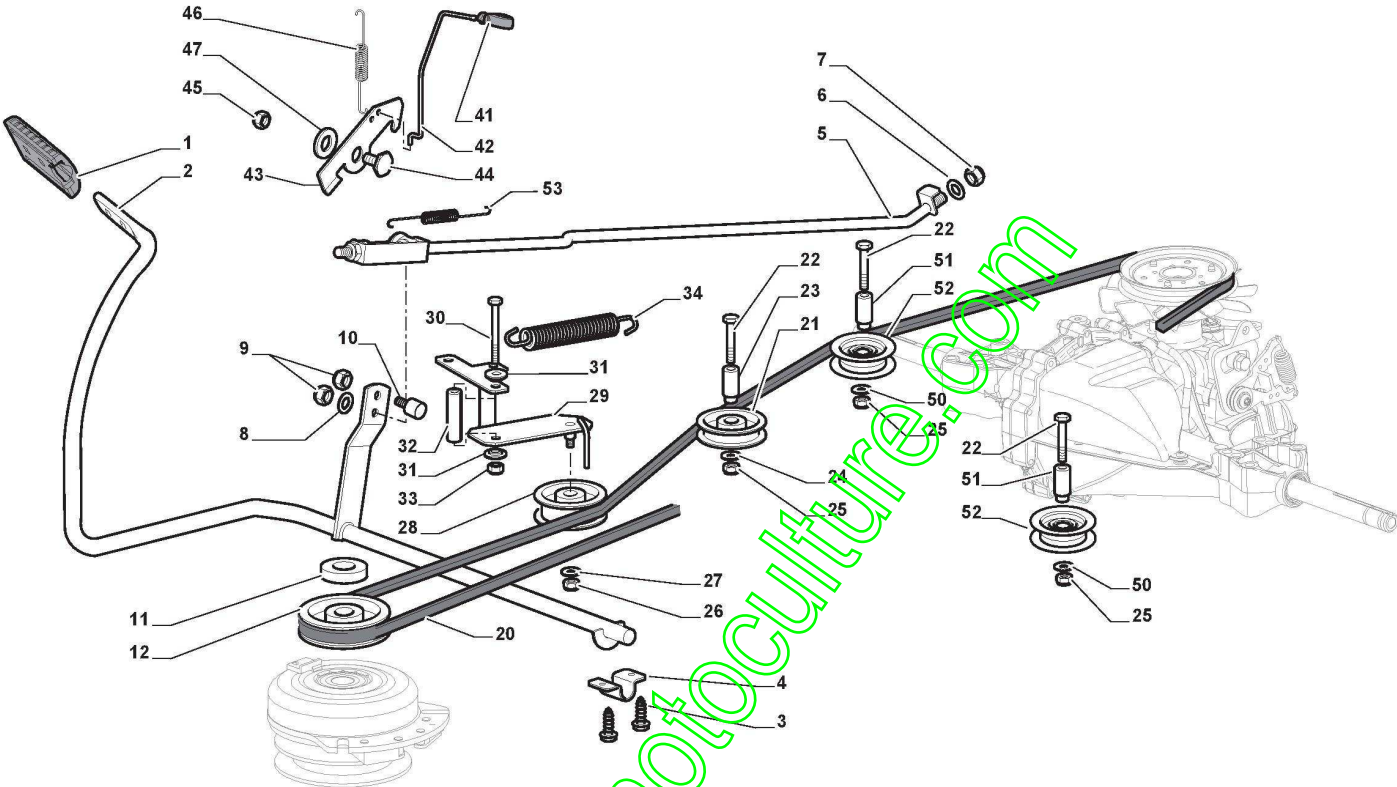

www.emc-motoculture.com

Commande Frein Et Boite De Vitesse

Réf. N°	Q.té :	Code article	Description	Articles	De	Jusqu'à
52	2	125601608/0	Poulie	From S/N 20AA3RON003892		
53	1	125430269/1	Ressort			

www.emc-motoculture.com