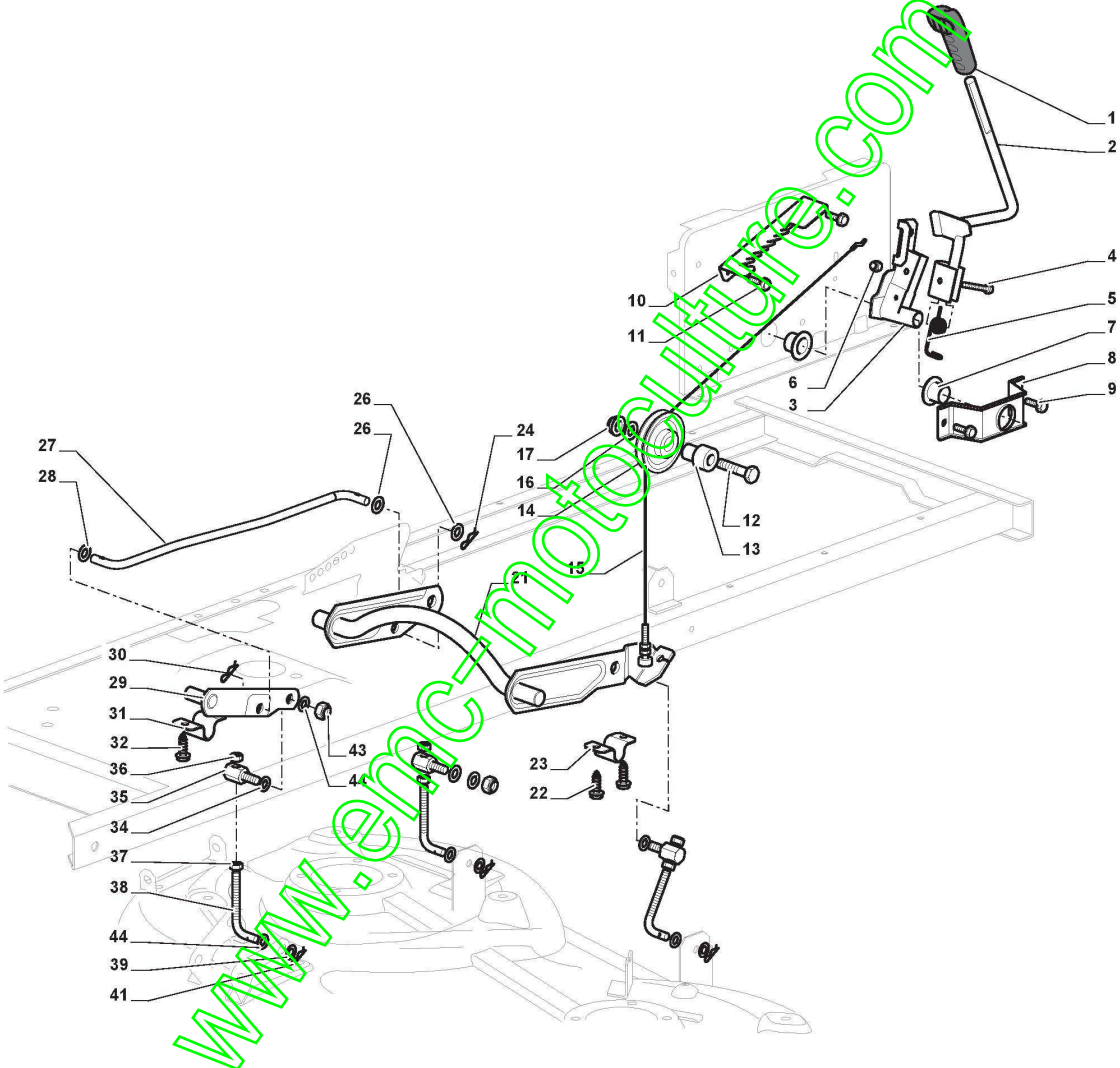

Soulevement Plateau De Coupe

Réf. N°	Q.té :	Code article	Description	Articles	De	Jusqu'à
1	1	325394533/0	Poignée			
2	1	382318255/0	Levier			
3	1	382318231/0	Axe			
4	1	112674700/0	Vis			
5	1	125430261/0	Ressort			
6	1	112154510/0	Ecrou			
7	2	325038006/0	Douille			
8	1	325785297/0	Support			
9	2	125943009/0	Vis			
10	1	325735515/0	Secteur Direction			
11	2	125943009/0	Vis			
12	1	112793701/0	Vis			
13	1	125040636/1	Douille			
14	1	125601579/0	Poulie			
15	1	382004620/0	Fil			
16	1	112523060/0	Rondelle			
17	1	112293201/0	Ecrou			
21	1	382318297/0	Axe	To 31-March-2019		
21	1	382318297/1	Axe	From 01-April-2019		
22	4	112735599/0	Vis			
23	2	325547231/0	Plaquette			
24	1	124487997/0	Goupille			
26	2	325670010/0	Rondelle Antifriction			
27	1	125033109/0	Tige De Connexion			
28	1	325670010/0	Rondelle Antifriction			
29	1	382318293/0	Axe	To 31-March-2019		
29	1	382318293/1	Axe	From 01-April-2019		
30	1	124487997/0	Goupille			
31	1	325547231/0	Plaquette			
32	2	112735599/0	Vis			
34	3	325670008/1	Rondelle			
35	3	125510107/1	Pivot	To S/N 19KA3RON005043		
35	3	125510170/0	Pivot	From S/N 19EA3RON001208		
36	3	112156602/0	Ecrou			
37	3	112295200/0	Ecrou			
38	3	125840012/0	Tirant			
39	3	325670008/1	Rondelle			
41	3	124487998/0	Goupille			
43	3	112156602/0	Ecrou			
44	6	112521360/0	Rondelle