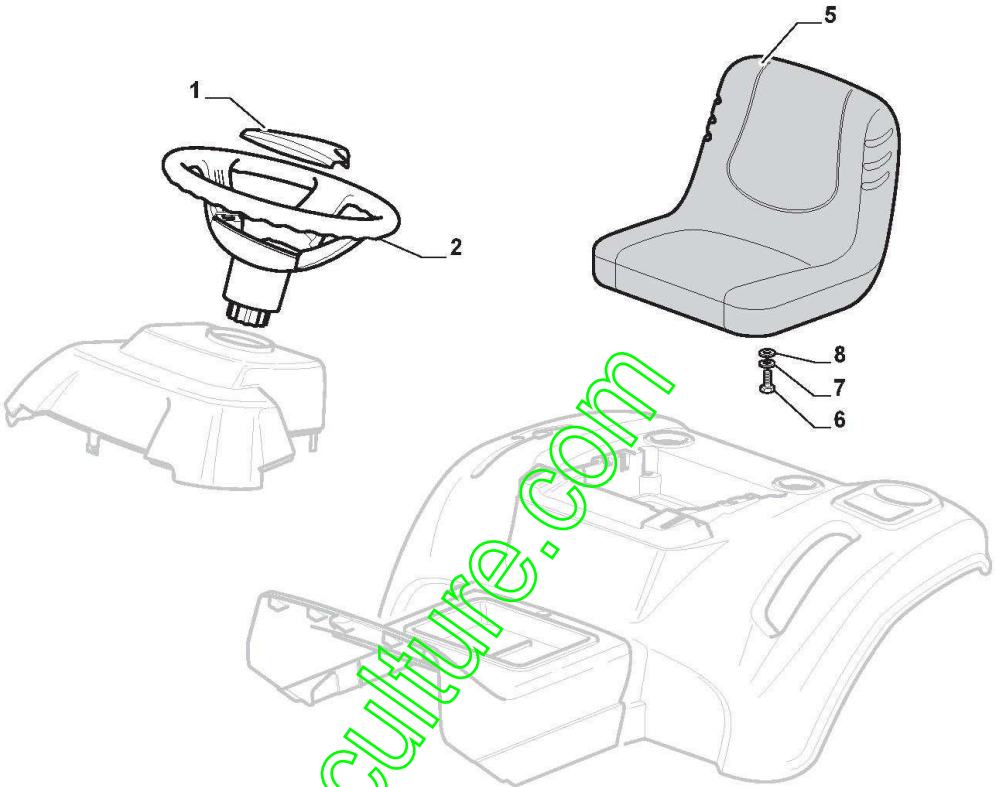

Siege & Volant

Réf. N°	Q.té :	Code article	Description	Articles	De	Jusqu'à
1	1	325580503/0	Plaque Volant			
2	1	325961219/0	Volant			
5	1	125722463/0	Siege	To 31-August-2017		
5	1	125722483/0	Siege	From 01-September-2017		
6	4	112792611/0	Vis			
7	4	112540260/0	Rondelle			
8	4	112523060/0	Rondelle			

www.emc-motoculture.com