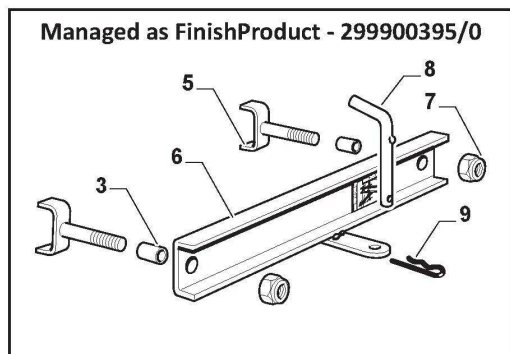

Accessoires Sur Demande

Réf. N°	Q.té :	Code article	Description	Articles	De	Jusqu'à
1	1	382869038/0	Protection Silencieux			
2	4	125943008/0	Vis			
3	2	125160074/0	Entretoise	To S/N 19JA3RON001409		
3	2	125160108/0	Entretoise	From S/N 19EA3RON000756		
5	2	382650211/0	Renforcement			
6	1	382033119/0	Barre De Trainage	Available on 299900395/0		
7	2	112155000/0	Ecrou			
8	1	125510021/1	Pivot			
9	1	124487999/0	Goupille			
10	1	122170600/0	Entretoise			
11	1	112792099/0	Vis			
12	3	112292102/0	Ecrou			
13	2	327546015/2	Plaquette			
14	1	112791400/0	Vis			
15	1	325140104/0	Deflecteur	To 31-August-2013		
15	1	325140104/1	Deflecteur	From 01-September-2013		
16	1	325394021/0	Guidon			
17	1	125510077/0	Pivot			
18	1	125430245/0	Ressort			
19	1	325547320/0	Plaque			
20	1	112735403/0	Vis			
21	1	325280000/1	Branche			
22	1	125840011/1	Tirant			
23	2	125253004/0	Crochet Fixage Kit Mulching			
24	2	118566112/0	Bouchon Tube Guidon			
25	1	325600093/0	Protection Sortie	To 31-August-2017		
25	1	325600093/1	Protection Sortie	From 01-September-2017		
26	1	382869044/0	Support			
27	2	125510022/1	Pivot			
28	2	124487998/0	Goupille			
29	2	112689515/0	Vis			
30	2	112154510/0	Ecrou			
31	1	124487999/0	Goupille			
32	1	382180028/0	Dotation Visserie			

www.emc-motoculture.com