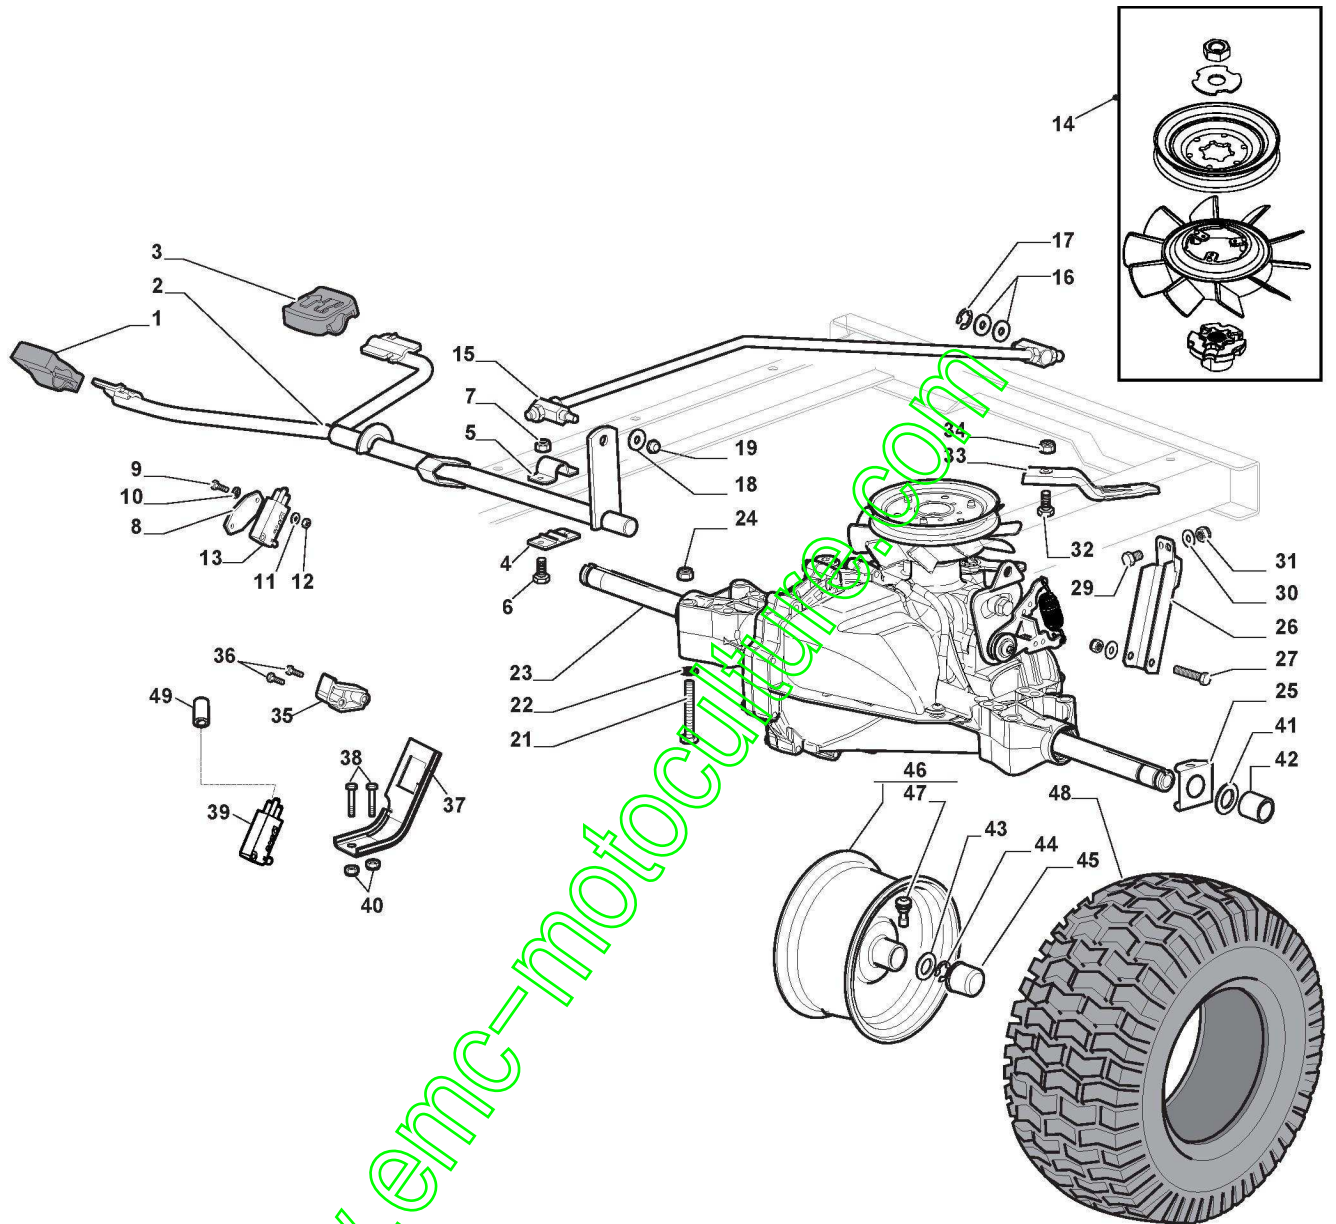

Transmission

Réf. N°	Q.té :	Code article	Description	Articles	De	Jusqu'à
1	1	325110274/0	Couvre Etrier Avant			
2	1	382000574/2	Getriebepedal			
3	1	325110331/0	Couvre Etrier Arriere			
4	2	325785350/0	Support			
5	2	325547231/0	Plaquette			
6	4	112791213/1	Vis			
7	4	112154510/0	Ecrou			
8	1	327546019/0	Plaquette			
9	2	112735602/0	Vis			
10	2	112540020/0	Rondelle			
11	2	112581100/0	Grower			
12	2	112290791/0	Ecrou			
13	1	119410609/1LC	Microinterrupteur			
14	1	1139-2201-01	Kit, Ventilateur Poulie			
14	1	118802721/0	Fan Kit	To 31-August-2016		
15	1	382000573/1	Tige			
16	2	325670011/0	Rondelle Antifriction			
17	1	112000940/0	Anneau Benzing			
18	1	112523040/0	Rondelle			
19	1	112154510/0	Ecrou			
21	4	112691600/0	Vis			
22	4	112521350/0	Rondelle			
23	1	118400921/0	Axe Arriere (Hydro-Gear T2-Adbf-2X3C-1Rx1)			
24	4	112155000/0	Ecrou			
25	2	325670026/0	Rondelle			
26	1	325785349/1	Support			
27	1	112691700/0	Vis			
29	1	112792611/0	Vis			
30	2	112523060/0	Rondelle			
31	2	112155000/0	Ecrou			
32	1	112791213/1	Vis			
33	1	325318251/0	Levier			
34	1	112154510/0	Ecrou			
35	1	325060034/1	Came			
36	2	112735403/0	Vis			
37	1	325774573/0	Etrier			
38	2	112791400/0	Vis			
39	1	119410614/0	Microinterrupteur			
40	2	112154510/0	Ecrou			
41	2	125670005/2	Rondelle			
42	2	125160058/0	Entretoise			
43	6	125670005/2	Rondelle			
44	2	112001010/0	Anneau Benzing			
45	2	322110233/0	Couvre Moyeu	Standard Black Cover		
46	2	382000597/0	Bandage Roue Arriere			
47	2	125950000/0	Vanne			
48	2	125590015/0	Pneu 18x8.50-8 P332 WANDA			
49	1	118203851/0	Capot