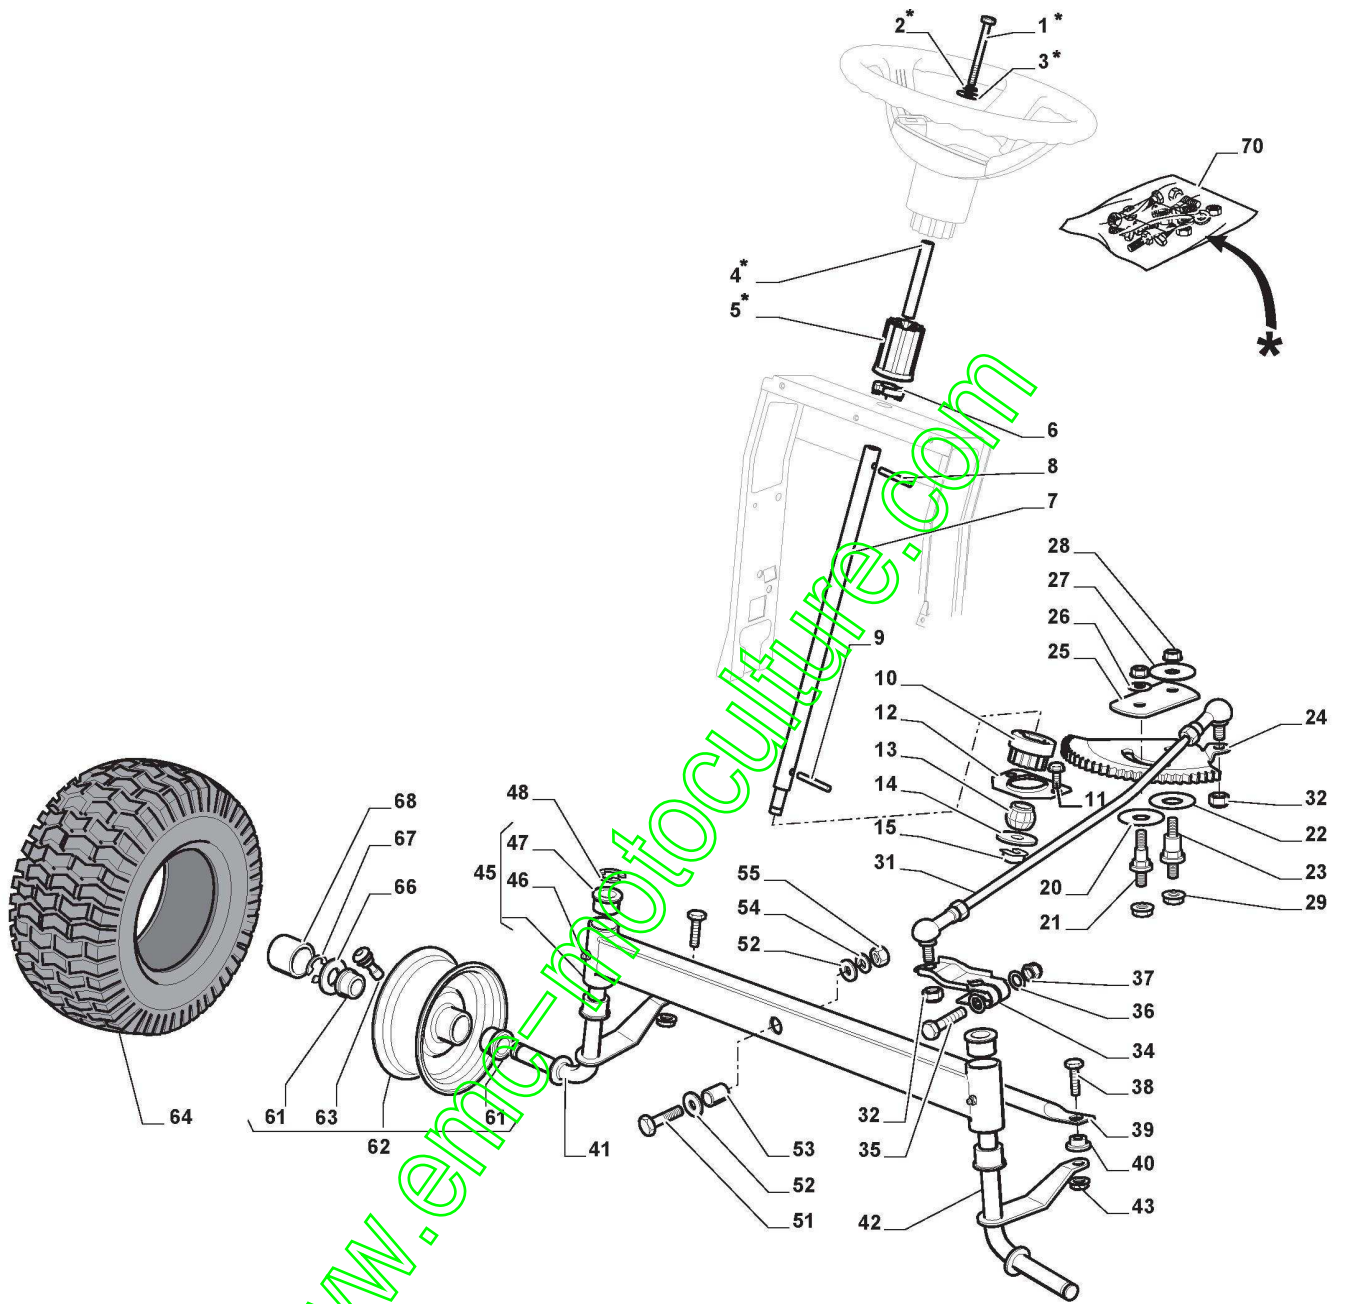

Carrosserie

Réf. N°	Q.té :	Code article	Description	Articles	De	Jusqu'à
64	1	325207197/0	Couvercle			

[www.emc-motoculture.com](http://www.emc-motoculture.com)

## Barre De Direction

Réf. N°	Q.té :	Code article	Description	Articles	De	Jusqu'à
1	1	112692050/0	Vis			
2	1	112540260/0	Rondelle			
3	1	112523070/0	Rondelle			
4	1	125160047/0	Entretoise			
5	1	325785318/0	Support			
6	1	325038008/0	Douille			
7	1	125520007/0	Tube De Direction			
8	1	112620300/0	Ressort			
9	1	112622650/0	Goupille			
10	1	125570003/0	Pignon			
11	2	127943051/0	Vis			
12	1	325785213/1	Support			
13	1	325743000/0	Joint			
14	1	112521370/0	Rondelle			
15	1	112436030/0	Plaquette			
20	1	322672151/0	Rondelle Antifriction			
21	1	125510104/0	Pivot			
22	1	125670023/0	Rondelle			
23	1	125510109/0	Pivot			
24	1	325735519/0	Secteur Direction			
25	1	325547233/0	Plaquette			
26	1	112369500/0	Disque Elastique			
27	1	122160400/0	Disque Elastique			
28	2	112155010/0	Ecrou			
29	2	112154210/0	Ecrou			
31	1	382000566/1	Barre De Direction			
32	2	112156602/0	Ecrou			
34	1	325318243/0	Levier			
35	1	112692390/0	Vis			
36	2	112521360/0	Rondelle			
37	1	112156602/0	Ecrou			
38	2	125510103/0	Pivot			
39	1	325840029/0	Tirant			
40	2	325038007/0	Douille			
41	1	382230373/0	Fuseau Droit			
42	1	382230375/0	Fuseau Gauche			
43	2	112155000/0	Ecrou			
45	1	382034030/0	Balancier Avec Douille Et Graisseur			
46	2	112379511/0	Graisseur			
47	4	125034002/1	Douille			
48	1	112001010/0	Anneau Benzing			
51	1	112692695/0	Vis			
52	2	112523100/0	Rondelle			
53	1	125160016/0	Entretoise	To 31-August-2013		
53	1	125160016/1	Entretoise	From 01-September-2013		
54	1	112587100/0	Grower			
55	1	112295300/0	Ecrou			
61	4	125122200/2	Roulement			