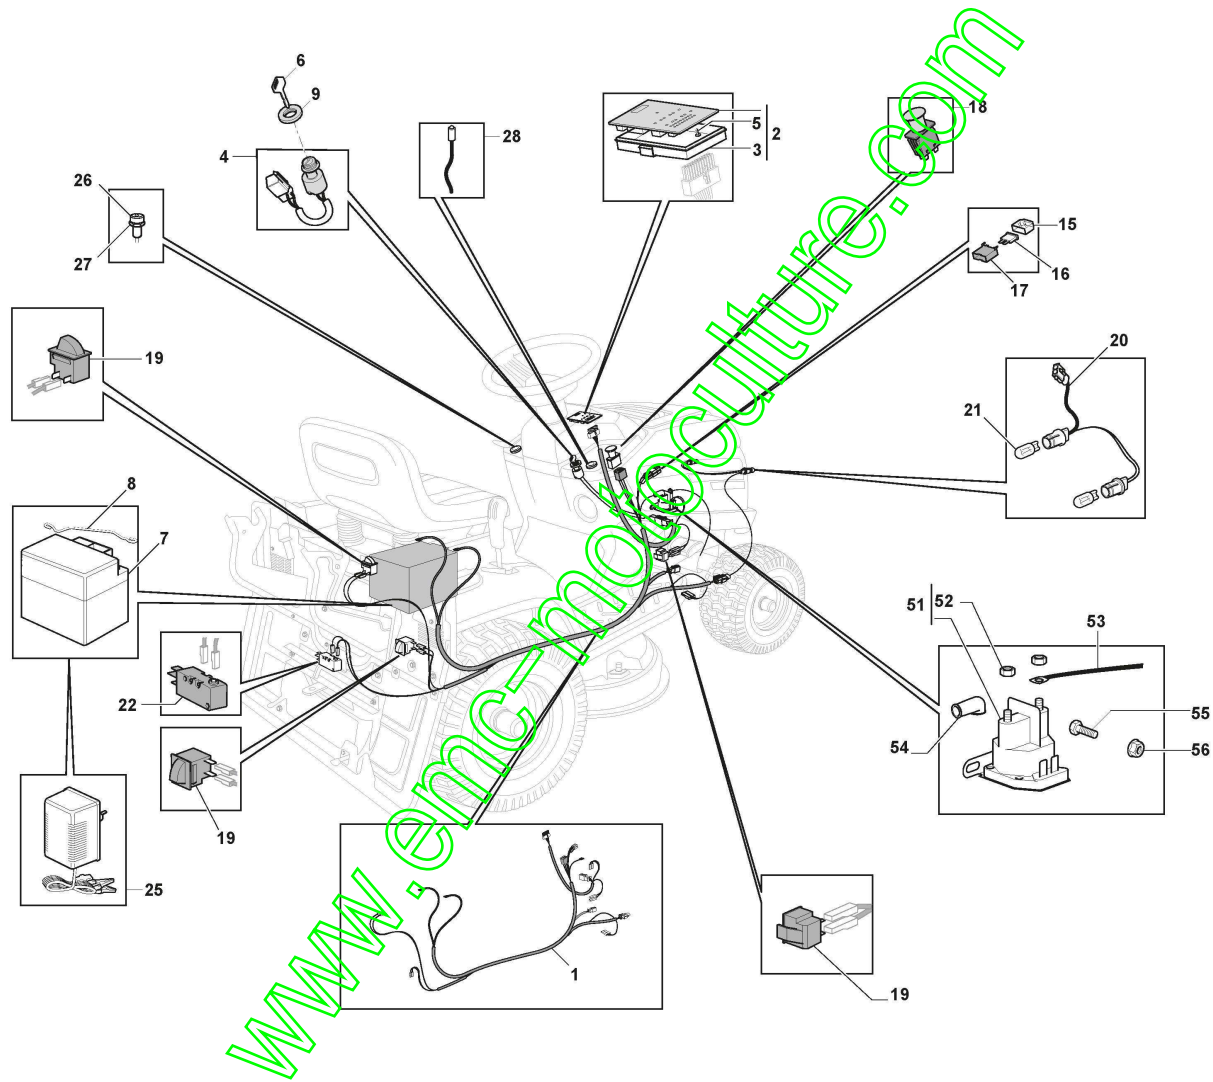

Parties Electriques

Réf. N°	Q.té :	Code article	Description	Articles	De	Jusqu'à
1	1	182040199/0	Ens. Cablages	To 31-August-2016		
1	1	182040199/1	Ens. Cablages	From 01-September-2016		
2	1	382722444/0	Carte Electronique	To 31-August-2015		
2	1	382722444/1	Carte Electronique	From 01-September-2015		
3	1	112735105/0	Vis			
4	1	118450075/1	Interrupteur Demarrage			
5	1	325600090/0	Protection De Carte	To 31-August-2015		
5	1	325600090/1	Protection De Carte	From 01-September-2015		
6	1	118210023/0	Clef A Demarrage			
7	1	118120002/1	Batterie	To 31-August-2016		
7	1	118120007/0	Batterie	From 01-September-2016		
8	1	125430265/1	Ressort			
9	1	118400863/0	Manchon Expansible			
15	2	133215000/0	Couvercle			
16	1	133340036/0	Fusible 25 A			
16	1	133340040/0	Fusible 10 A			
17	2	133500007/0	Tableau De Fusible			
18	1	118450074/0	Interrupteur Embrajage			
19	3	119410613/0	Microinterrupteur	To 31-August-2019		
19	1	119410622/1	Microinterrupteur	From 01-September-2019		
20	1	182040186/0	Cables			
21	2	118459100/0	Ampoule De Phares			
22	1	119410605/1	Microinterrupteur			
25	1	182180090/0	Chargeur De Batteries 12V 1A - CE Plugg	CE Plugg		
26	1	325605003/0	Bouton D'Entrée Inverse			
27	2	325256250/0	Embout			
28	1	182040174/0	Cablages			
51	1	118736111/0	Relais D'Allumage	To 31-August-2015;Not for KAWASAKI Engines		
51	1	118736112/0	Solenoid	From 01-September-2015;Not for KAWASAKI Engines		
52	2	112360352/0	Ecrou	To 31-August-2015		
52	2	112361005/0	Ecrou	From 01-September-2015		
53	1	125065002/0	Cable			
54	1	118564864/1	Capuchon			
55	1	112790781/0	Vis			
56	2	112154510/0	Ecrou