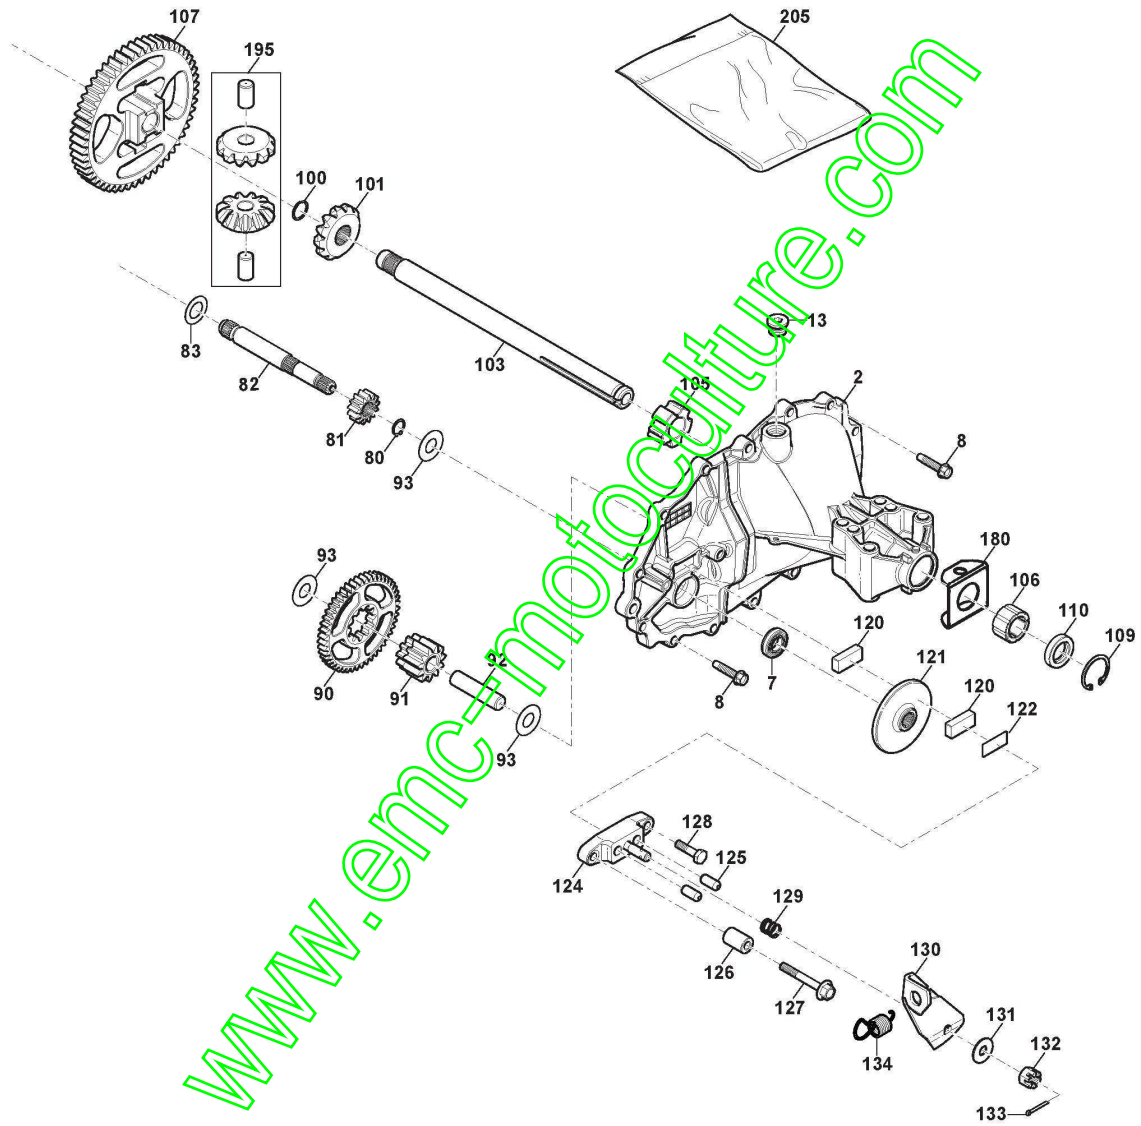

Transmission

Réf. N°	Q.té :	Code article	Description	Articles	De	Jusqu'à
2	1	118870121/0	Carter Latérale			
7	1	118870111/0	Garniture			
8	14	1139-2042-01	Vis			
13	1	1139-2010-01	Plug			
80	1	118870070/0	Anneau Ressort			
81	1	118870094/0	Engrenage			
82	1	118870095/0	Arbre			
83	1	118870096/0	Rondelle			
90	1	118870097/0	Engrenage			
91	1	118870098/0	Engrenage			
92	1	118870099/0	Pivot			
93	3	1139-2016-01	Rondelle			
100	1	118870072/0	Anneau Ressort			
101	1	118870063/0	Engrenage			
103	1	118870114/0	Arbre			
105	1	118870086/0	Douille			
106	1	118870085/0	Douille			
107	1	118870100/0	Engrenage			
109	1	118870084/0	Anneau Ressort			
110	1	1139-2204-01	Arbre			
120	2	118870066/0	Tapis de frein			
121	1	118870101/0	Frein			
122	1	118870067/0	Support, Tapis de frein			
124	1	118870119/0	Etrier de Frein			
125	2	118870069/0	Pivot			
126	1	118870062/0	Entretoise			
127	1	118870077/0	Vis			
128	1	118870071/0	Boulon			
129	1	118870076/0	Ressort			
130	1	118870088/0	Levier De Frein			
131	1	1139-2011-01	Rondelle			
132	1	118870068/0	Ecrou			
133	1	118870065/0	Pivot			
134	1	118870078/0	Ressort			
180	1	118870112/0	Plaquette			
195	1	118870126/0	Kit Engrenage + Pivot			
205	1	118870124/0	Kit Garniture