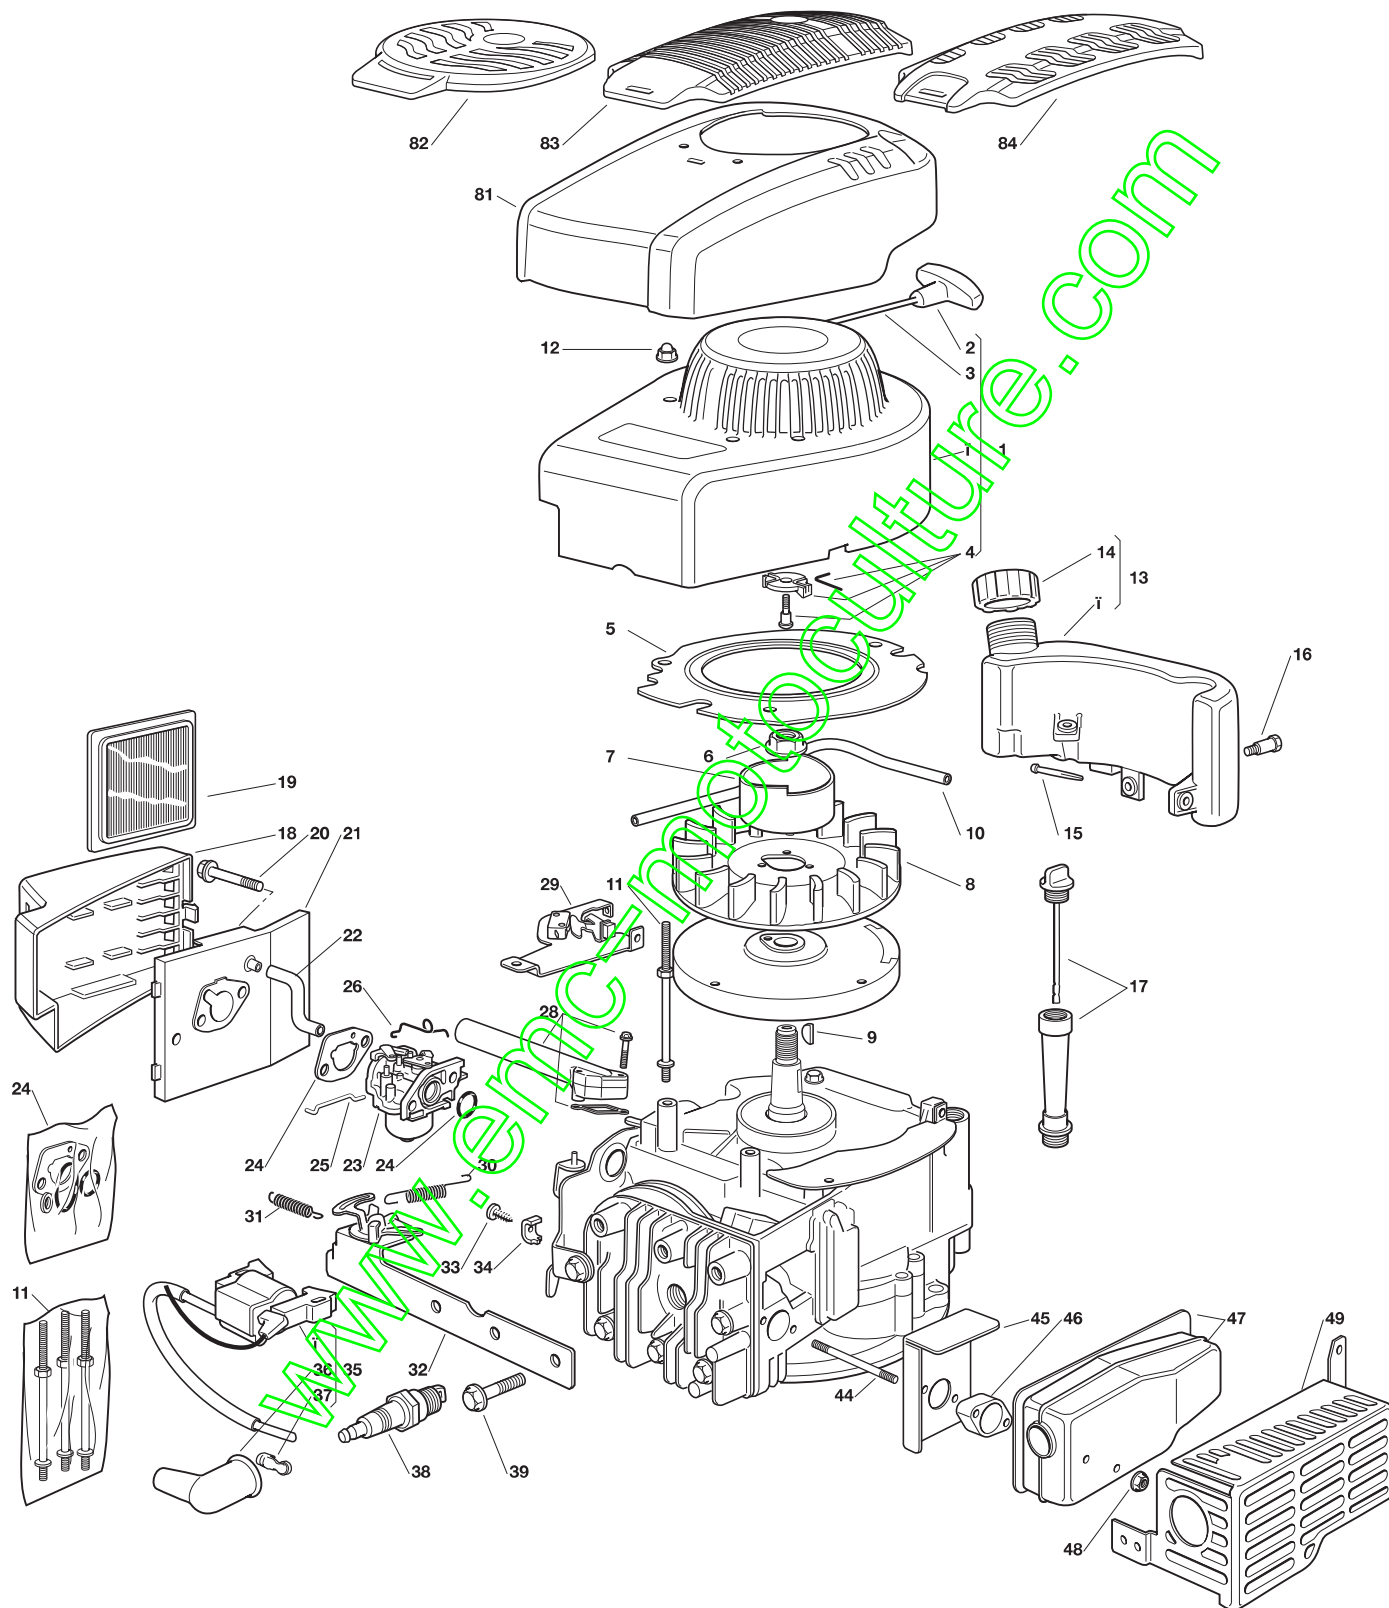

N.	CODE	Q.TY	DESCRIZIONE	DESCRIPTION	DESCRIPTION	BESCHREIBUNG
1	118550139/1	1	ASS. CAPPOTTINA AVVIAMENTO	STARTER ASSY	CAPOTE DEMARRAGE	GESAMTANSICHT VERKLEI- DUNG, ANLASSER
2	18550052/0	1	MANIGLIA AVVIATORE	STARTER HANDLE	POIGNEE DEMARREUR	ANLASSERGRIFF
3	18550053/0	1	FUNE AVVIAMENTO	STARTER CORD	CÂBLE DÉMARRAGE	SEIL STARTER
4	18550004/1	1	KIT AGGANCI AVVIATORE	STARTER PAWL SET	KIT ACCROCHAGE DEMARREUR	ANLASSER-EINSPANNSATZ
5	18550138/0	1	DEFLETTORE	DEFLECTOR	DEFLECTEUR	ABWEISER
6	18550056/0	1	DADO	NUT	ECROU	MUTTER
7	18550140/0	1	COPPA AVVIAMENTO	STARTER CUP	COUPE DÉMARREUR	STARTERGEHÄUSE
8	18550154/0	1	VENTOLA	IMPELLER	VENTILATEUR	GEBLÄSE
9	18550197/0	1	LINGUETTA PER VOLANO	FLYWHEEL KEY	LANGUETTE POUR VOLANT	LASCHE F. SCHWUNGRAD
10	18550005/0	1	CONDOTTO COMBUSTIBILE	FUEL HOSE	CONDUITE COMBUSTIBLE	KRAFTSTOFFLEITUNG
11	18550142/0	1	KIT VITI FISSAGGIO CAPPOTTINA	SCREW SET	KIT VIS FIXAGE CAPOTE	SATZ BEFESTIGUNGSSCHRAU- BEN FÜR VERKLEIDUNG
12	18550007/0	3	DADO	NUT	ECROU	MUTTER
13	18550143/0	1	SERBATOIO	TANK	RESERVOIR	TANK
14	18550001/0	1	TAPPO SERBATOIO	FUEL CAP	BOUCHON RESERVOIR	TANKEINFÜLLSTOPFEN
15	18550141/0	1	FILTRO CARBURANTE	SCREEN	FILTRE CARBURANT	TREIBSTOFFFILTER
17	18550008/0	1	ASSIEME TUBO LIVELLO OLIO	DIPSTICK ASSY	ENSEMBLE TUYAU NIVEAU HUILE	GESAMTANSICHT ÖLSTANDROHR
18	18550144/0	1	COPERCHIO FILTRO ARIA	AIR CLEANER COVER	COUVERCLE FILTRE AIR	LUFTFILTERDECKEL
19	18550147/0	1	ELEMENTO FILTRANTE	AIR FILTER	ELEMENT FILTRANT	FILTERELEMENT
20	18550010/0	2	VITE	SCREW	VIS	SCHRAUBE
21	18550125/1	1	BASE FILTRO ARIA	AIR CLEANER BASE	BASE FILTRE AIR	LUFTFILTERBASIS
22	18550013/0	1	TUBO SFIATO	BREATHER TUBE	TUYAU SOUFRAIL	ENTLÜFTERROHR
23	18550148/0	1	CARBURATORE	CARBURETTOR ASSY	CARBURATEUR	VERGASER
24	18550019/0	1	KIT GUARNIZIONI CARBURATORE	CARBURETTOR GASKET SET	KIT GARNITURES CARBURATEUR	SATZ DICHTUNGEN FÜR VERGASER
25	18550017/0	1	TIRANTE REGOLATORE	GOVERNOR LINK	TIRANT REGULATEUR	REGLERZUGSTANGE
26	18550149/0	1	TIRANTE CARBURATORE	CHOKE LEVER	TIRANT CARBURATEUR	VERGASERZUGSTANGE
28	18550129/0	1	ASS. COLLETTORE ASPIRAZIONE	INTAKE MANIFOLD ASSY	COLLECTEUR ASPIRATION	KOLLEKTOR ANSAUGUNG
29	18550021/0	1	FRENO	BRAKE	FREIN	BREMSE
30	18550151/0	1	MOLLA REGOLATORE	GOVERNOR SPRING	RESSORT REGULATEUR	REGLERFEDER
31	18550150/0	1	MOLLA	LINKING SPRING	RESSORT	FEDER
32	18550152/0	1	STAFFA FISSAGGIO CAVO ACCELERATORE	CONTROL BRACKET	BRIDE CABLE ACCELERATEUR	BEFESTIGUNGSBÜGEL FÜR BESCHLEUNIGERKABEL
33	18550023/0	1	VITE	SCREW	VIS	SCHRAUBE
34	18550022/0	1	FERMAGLIO CAVO	CASING CLAMP	BOUCLE CABLE	KABELKLEMME
35	18550126/0	1	BOBINA ACCENSIONE	MAGNETO ARMATURE	BOBINE D'ALLUMAGE	ZÜNDSPULE
36	18550127/0	1	CAPPUCCIO CANDELA	SPARK PLUG ELBOW COVER	CAPUCHON BOUGIE	ZÜNDKERZENKAPPE
37	18550071/0	1	TERMINALE FILO CANDELA	SPARK PLUG TERMINAL	BORNE FIL BOUGIE	DRAHTENDE ZÜNDKERZE
38	18550134/0	1	CANDELA	SPARK PLUG	BOUGIE	ZÜNDKERZE
39	18550128/0	8	VITE	SCREW	VIS	SCHRAUBE
44	18550027/0	2	PRIGIONIERO	DOUBLE-SCREW BOLT	PRISONNIER	STIFTSCHRAUBE
45	18550028/0	1	GUARNIZIONE SILENZIATORE	GASKET, MUFFLER	GARNITURE SILENCIEUX	SCHALLDÄMPFERDICHTUNG
46	18550030/0	1	DISTANZIALE SILENZIATORE	SPACER, MUFFLER	ENTRETOISE SILENCIEUX	SCHALLDÄMPFERDISTANZSTÜCK
47	118550031/1	1	SILENZIATORE	MUFFLER	SILENCIEUX	SCHALLDÄMPFER
48	18550032/0	2	DADO	NUT	ECROU	MUTTER
49	18550033/0	1	PROTEZIONE SILENZIATORE	MUFFLER GUARD	PROTECTION SILENCIEUX	SCHALLDÄMPFERSCHUTZ
81	18550145/0	1	CAPPOTTINA	COVER	CAPOT	HAUBE
82	22055439/0	1	CAPPOTTINA OM45	COVER OM45	CAPOT OM45	HAUBE OM45
83	22055452/0	1	CAPPOTTINA WM45	COVER WM45	CAPOT WM45	HAUBE WM45
84	22055450/0	1	CAPPOTTINA RM45	COVER RM45	CAPOT RM45	HAUBE RM45