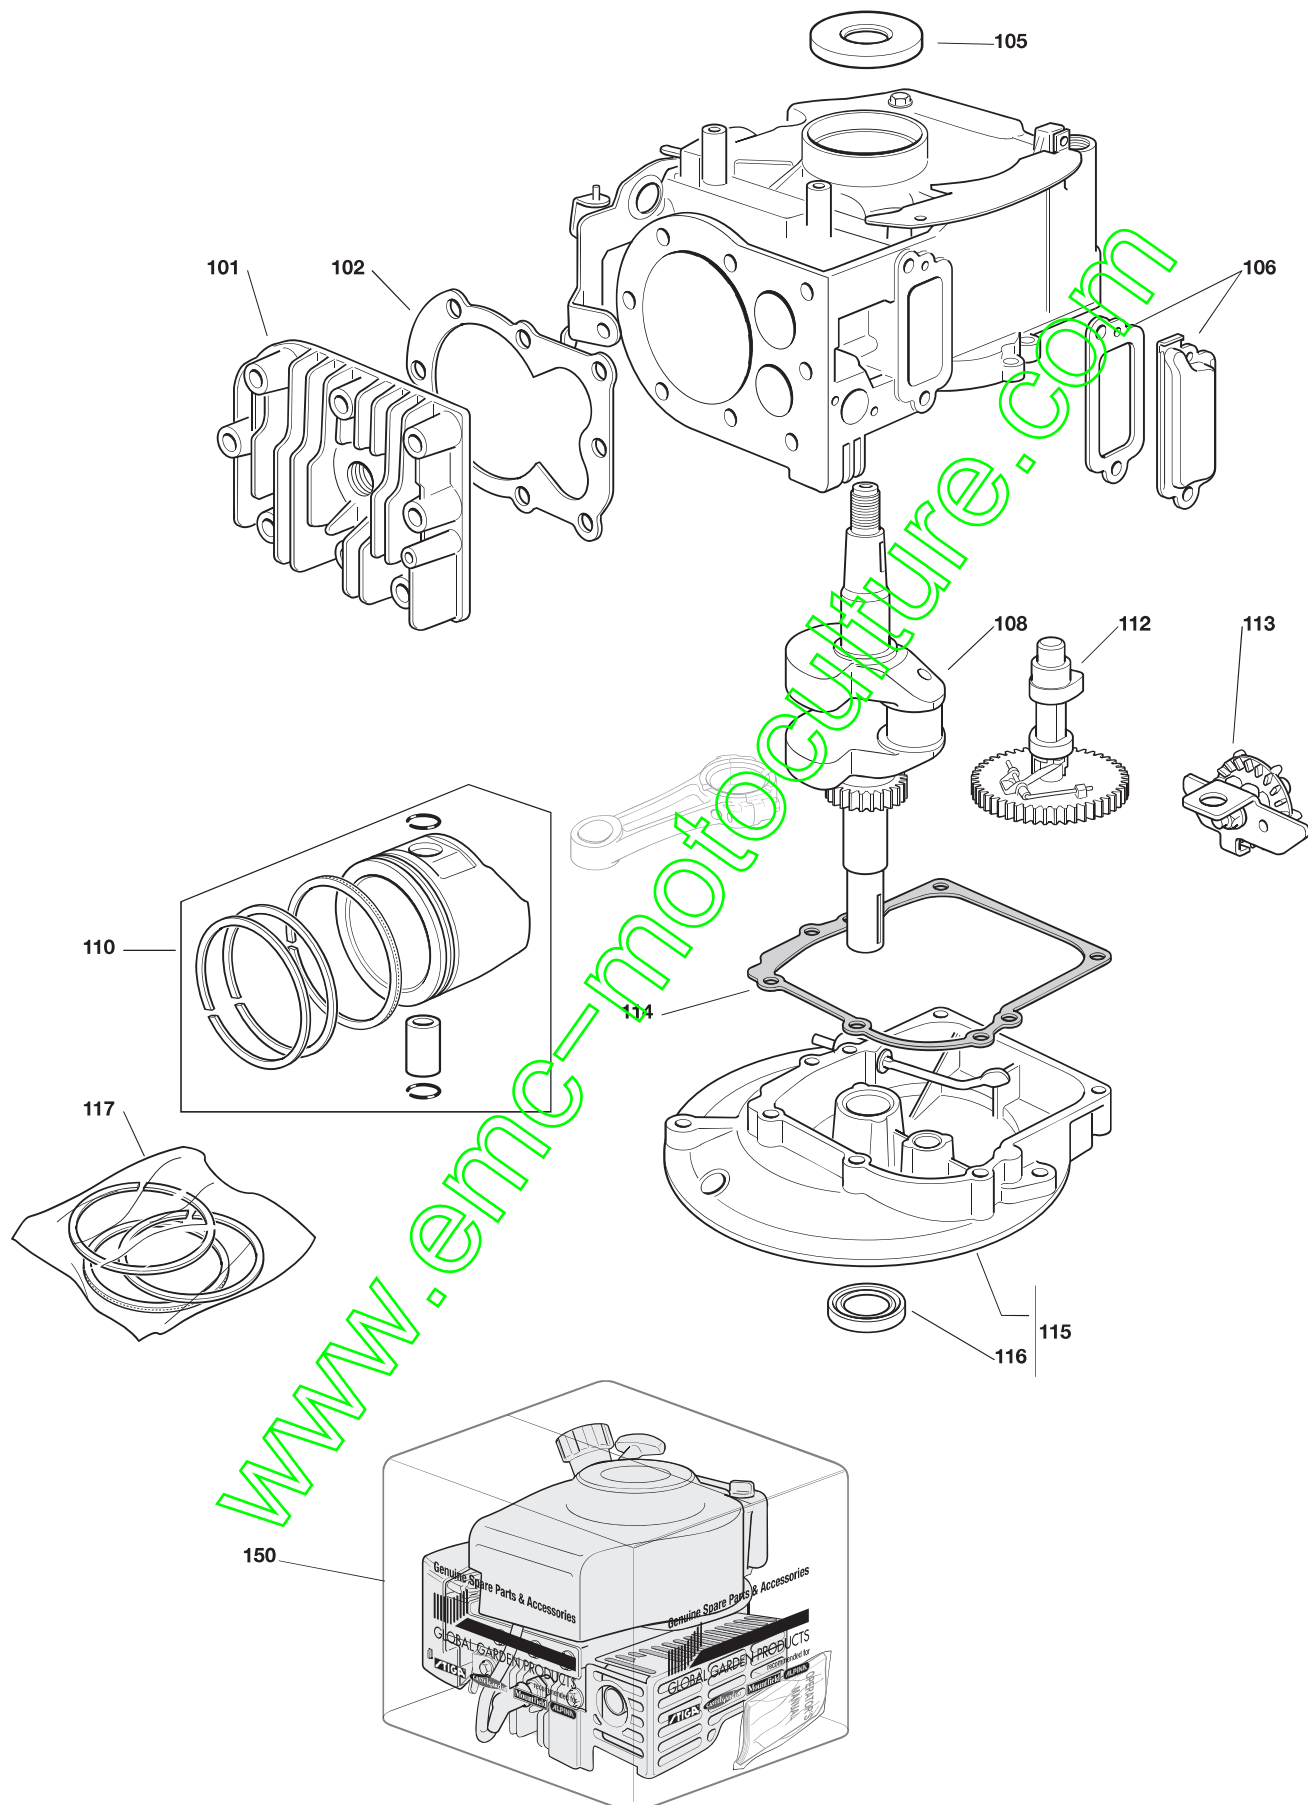

M150

150 cc

2009

101.0

3 / 4

N.	CODE	Q.TY	DESCRIZIONE	DESCRIPTION	DESCRIPTION	BESCHREIBUNG
101	118550360/0	1	ASS. TESTA CILINDRO	CYLINDER HEAD ASSY	ENS. CULASSE DU CYLINDRE	ZYLINDERKOPF
102	118550359/0	1	GUARNIZIONE TESTA CILINDRO	CYLINDER HEAD GASKET	GARNITURE TETE CYLINDRE	ZYLINDERKOPFDICHTUNG
105	18550131/0	1	ANELLO DI TENUTA	SEAL RING	ANNEAU DE TENUE	DICHTRING
106	118550364/0	1	ASS. GUARNIZIONE SFIATO OLIO	GASKET ASSY	ENS. GARNITURES	SATZ DICHTUNGEN
108	118550361/0	1	ASS. ALBERO MOTORE	CRANKSHAFT	ARBRE MOTEUR	SET MOTORWELLE
110	118550357/0	1	ASS. PISTONE	PISTON ASSY	ENS.PISTON	SET KOLBEN
112	118550356/0	1	ALBERO CAMME	CAMSHAFT ASSY	ARBRE À CAMES	NOCKENWELLE
113	118550363/0	1	ASS. REGOLATORE	SPEED GOVERNOR ASSY	ENS. RÉGULATEUR DE VITESSE	SATZ DREZAHLREGLER
114	18550130/0	1	GUARNIZIONE CARTER MOTORE	CRANKCASE GASKET	GARNITURE CARTER	GEHÄUSEDICHTUNG
115	118550362/0	1	ASS. CARTER MOTORE	CRANKCASE COVER ASSY	ENS. CARTER MOTEUR	SATZ MOTORGEHÄUSE
116	18550131/0	1	ANELLO DI TENUTA	SEAL RING	ANNEAU DE TENUE	DICHTRING
117	118550358/0	1	ASS. FASCE ELASTICHE	PISTON, RING SET	ENS. BAGUES ÉLASTIQUES	SET ELASTISCHE RINGE
150	118550157/1	1	MOTORE M150 ASSEMBLATO	M150 ENGINE ASSEMBLED	MOTEUR M150 COMPLETE	MOTOR M150 KOMPLETT