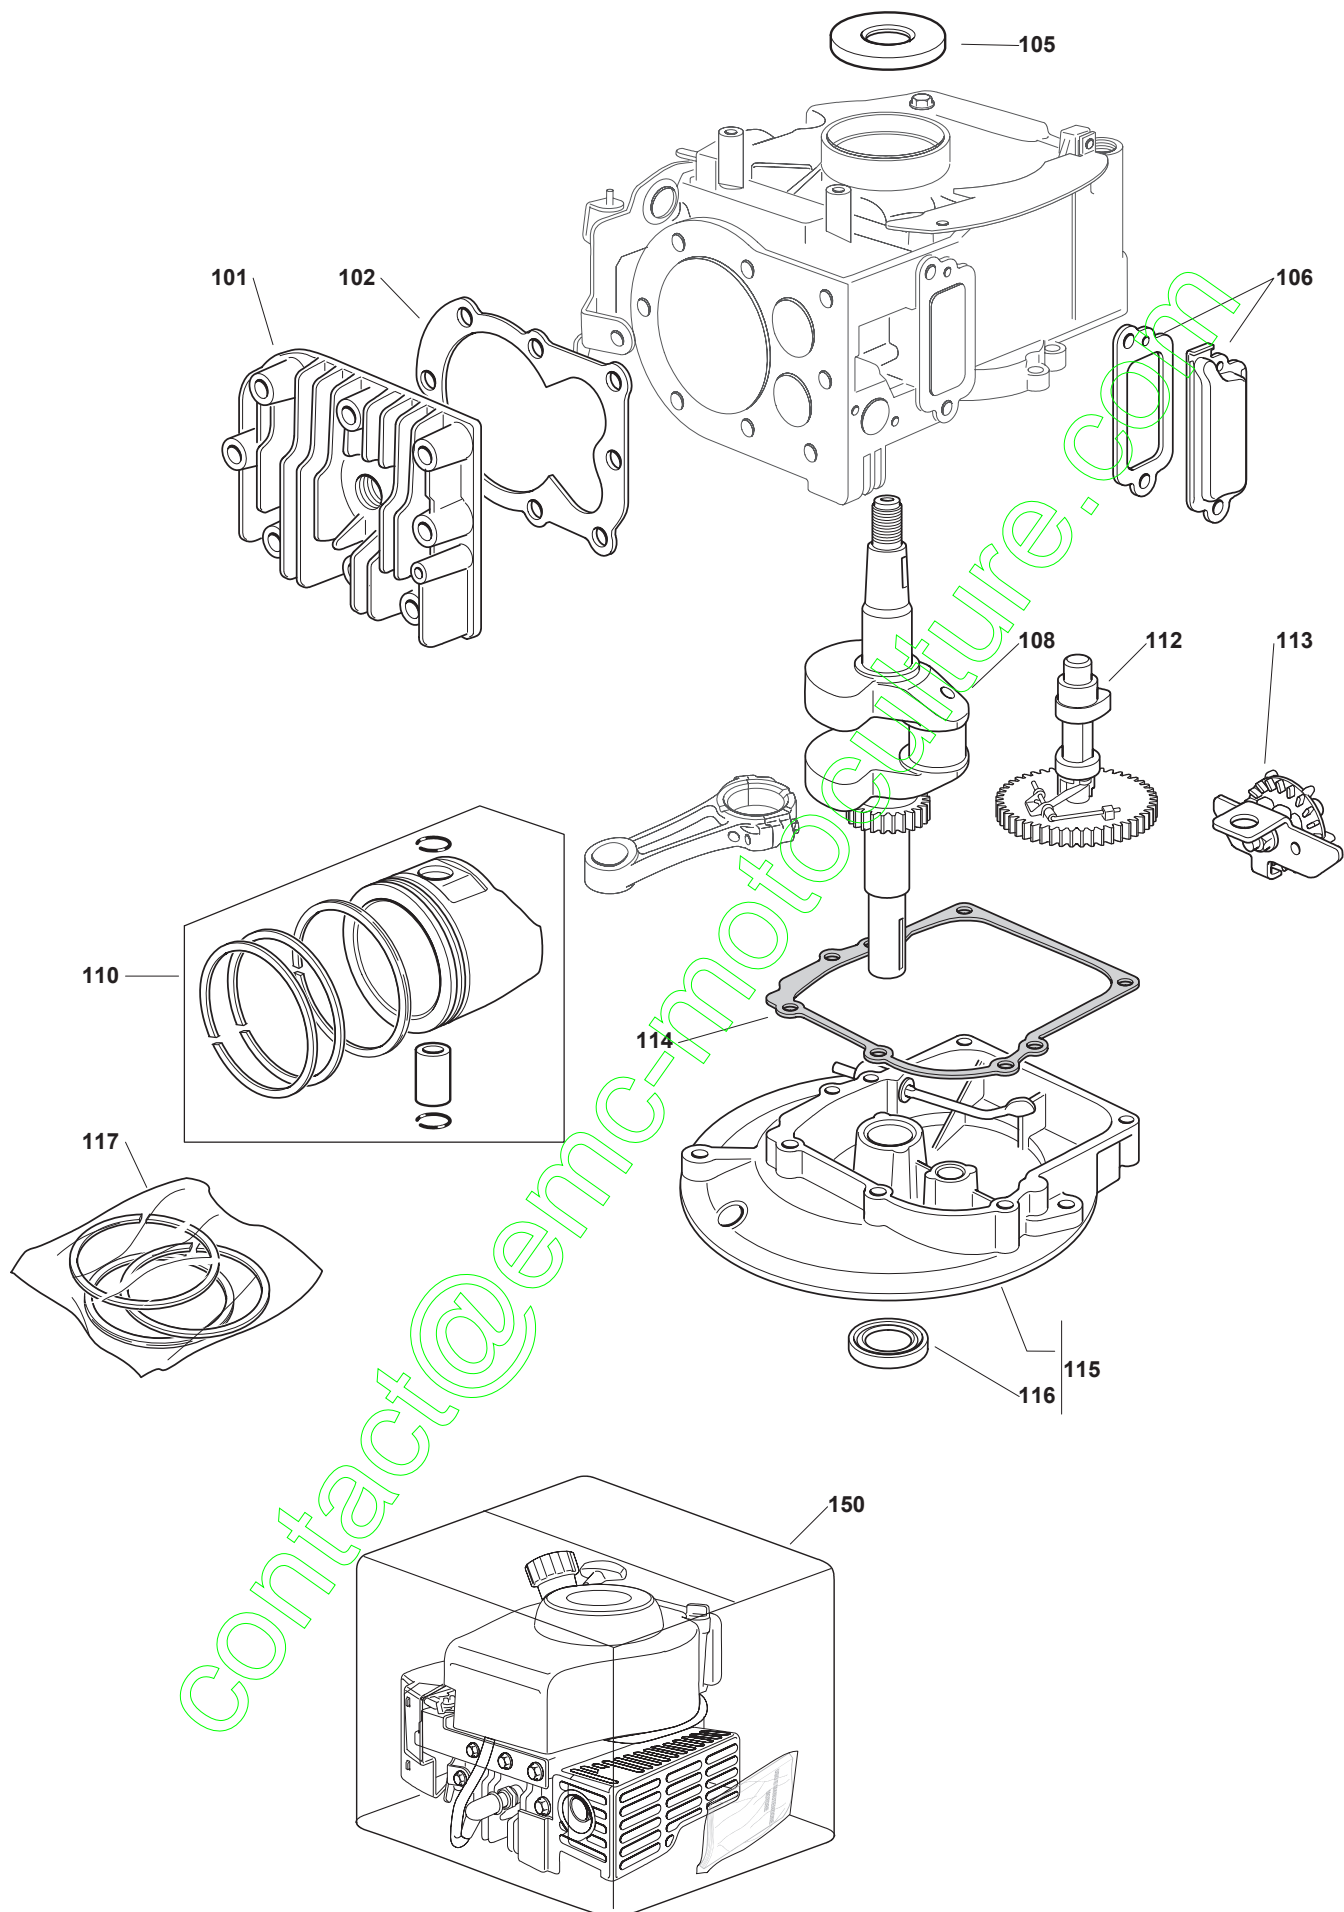

contact@emc-motoculture.com

N. CODE	Q.TY	DESCRIZIONE	DESCRIPTION	DESCRIPTION	BESCHREIBUNG
101 118550360/0	1	Ass. Testa Cilindro	Cylinder Head Assy	Ens. Culasse Du Cylindre	Zylinderkopf
102 118550359/0	1	Guarnizione Testa Cilindro	Cylinder Head Gasket	Garniture Tete Cylindre	Zylinderkopfdichtung
105 18550131/0	1	Anello Di Tenuta	Seal Ring	Anneau De Tenue	Dichtring
106 118550364/0	1	Ass. Guarnizione Sfiato Olio	Gasket Assy	Ens. Garnitures	Satz Dichtungen
108 118550361/0	1	Ass. Albero Motore	Crankshaft	Arbre Moteur	Set Motorwelle
110 118550357/0	1	Ass. Pistone	Piston Assy	Ens. Piston	Set Kolben
112 118550356/0	1	Albero Camme	Camshaft Assy	Arbre À Cames	Nockenwelle
113 118550363/0	1	Ass. Regolatore	Speed Governor Assy	Ens. Régulateur De Vitesse	Satz Drehzahlregler
114 18550130/0	1	Guarnizione Carter Motore	Crankcase Gasket	Garniture Carter	Gehäusedichtung
115 118550362/0	1	Ass. Carter Motore	Crankcase Cover Assy	Ens. Carter Moteur	Satz Motorgehäuse
116 18550131/0	1	Anello Di Tenuta	Seal Ring	Anneau De Tenue	Dichtring
117 118550358/0	1	Ass. Fasce Elastiche	Piston, Ring Set	Ens. Bagues Élastiques	Set Elastische Ringe
150 118550157/1	1	Motore M150 Assemblato	M150 Engine Assembled	Moteur M150 Complete	Motor M150 Komplett