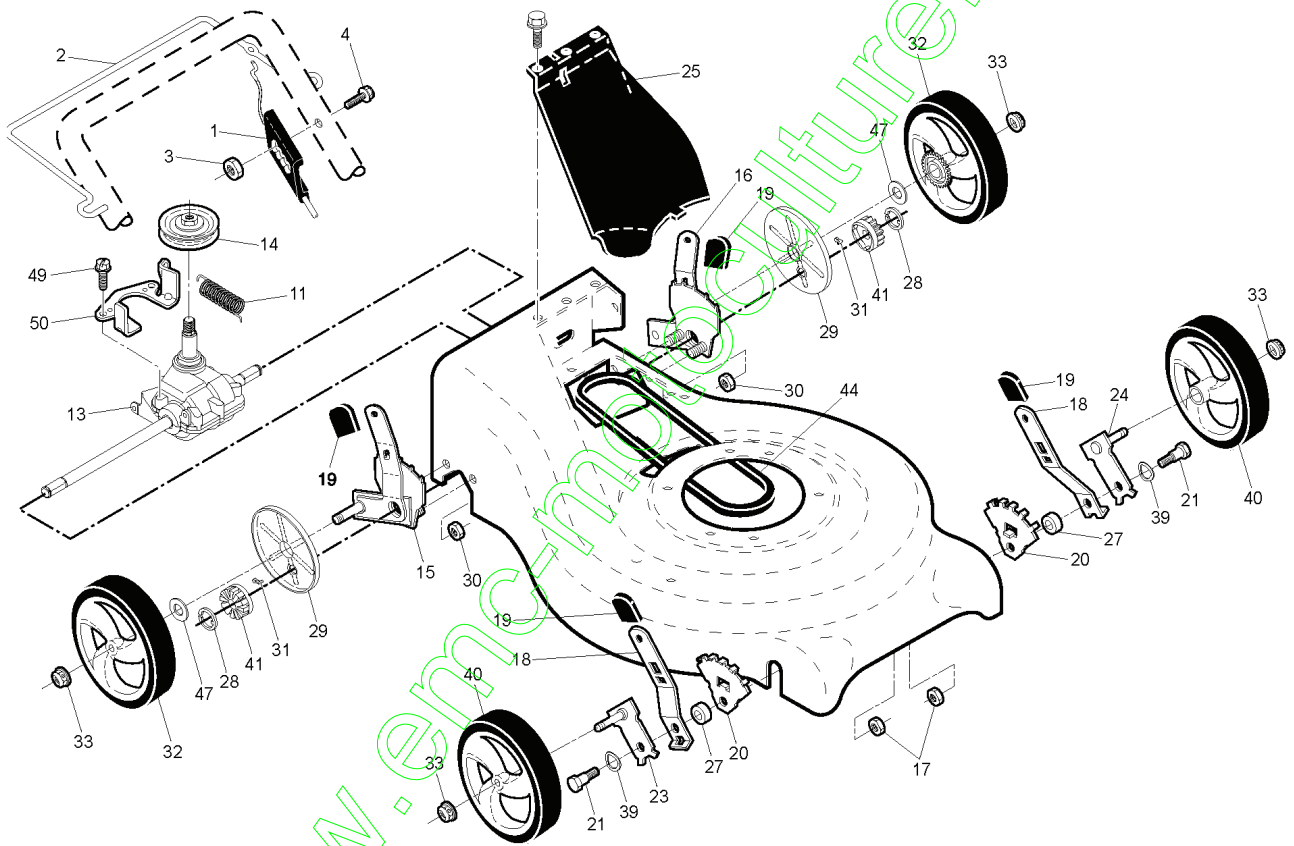

# SPARE PARTS LIST

[www.emc-motoculture.com](http://www.emc-motoculture.com)

REF.	PART NO.	DESCRIPTION	REMARK	QTY.	KIT
1	583292701	CABLE		1	
2	532198453	BAR		1	
3	532191730	NUT		1	
4	532199687	SCREW		1	
11	532406558	SPRING		1	
13	532419214	GEARBOX ASSY		1	
14	532193443	PULLEY		1	
15	532409073	KIT WHEEL ADJ RH		1	
16	532409074	KIT WHEEL ADJ LH		1	
17	532426589	NUT		1	
18	532406428	SPRING		1	
19	532087877	KNOB		1	
20	532410594	WHEEL ADJ BRACKET FRONT		1	
21	532401638	BOLT		1	
23	532406690	AXLE		1	
24	532406689	AXLE		1	
25	532432671	DRIVE COVER		1	
27	532401629	SPACER		1	
28	812000058	E-CLIP		1	
29	532189403	DUST COVER		1	
30	873800400	NUT		1	
31	532404845	PAWL DRIVE		1	
32	532413723	WHEEL		1	
33	532409148	NUT		1	
39	532401630	WASHER		1	
40	532406155	WHEEL		1	
41	532404835	PINION		1	
44	532406580	V-BELT		1	
47	532067725	WASHER		1	
49	532163409	SCREW		1	
50	532413104	BELT KEEPER		1	

www.emc-motoculture.com

www.elec-nic-culture.com

REF.	PART NO.	DESCRIPTION	REMARK	QTY.	KIT
1	532427975	HANDLE UPPER		1	
2	532196005	HANDLE		1	
3	532405416	SPRING		1	
4	532194788	GUIDE		1	
5	532132004	NUT		1	
6	532066426	HOOP		1	
7	532191574	SCREW		1	
8	532087692	KNOB		1	
9	532427739	BAR		1	
10	532188821	BOLT		1	
11	532751153	NUT		1	
12	532051793	PIN		1	
13	532405415	SPRING		1	
14	532750634	SCREW		1	
15	532125162	PLATE		1	
16	532408888	DEFLECTOR		1	
17	532184193	BOLT		1	
18	532198170	PLUG		1	
19	532409692	KIT		1	
20	532403296	BRACKET		1	
21	532403297	BRACKET		1	
22	532428867	BOLT		1	
23	532163183	BOLT		1	
24	873800500	LOCK NUT		1	
25	532161333	PLATE		1	
26	532163409	SCREW		1	
29	532191221	CABLE		1	
30	532421176	ADAPTER		1	
31	532199377	MOWER BLADE		1	
32	532851074	WASHER		1	
33	532850263	WASHER		1	
34	532851084	SCREW		1	
37	532150406	BOLT		1	
38				1	
39	532410682	GBAG.93231916S.BLK.MCC*SUBS/2*		1	
40	532411951	FRAME		1	
41	532182166	DECAL		1	
42	817060410	SCREW		1	
48	532429001	KEEPER		1	
--	532182134	DECALC."WARNING"		1	
--				1	