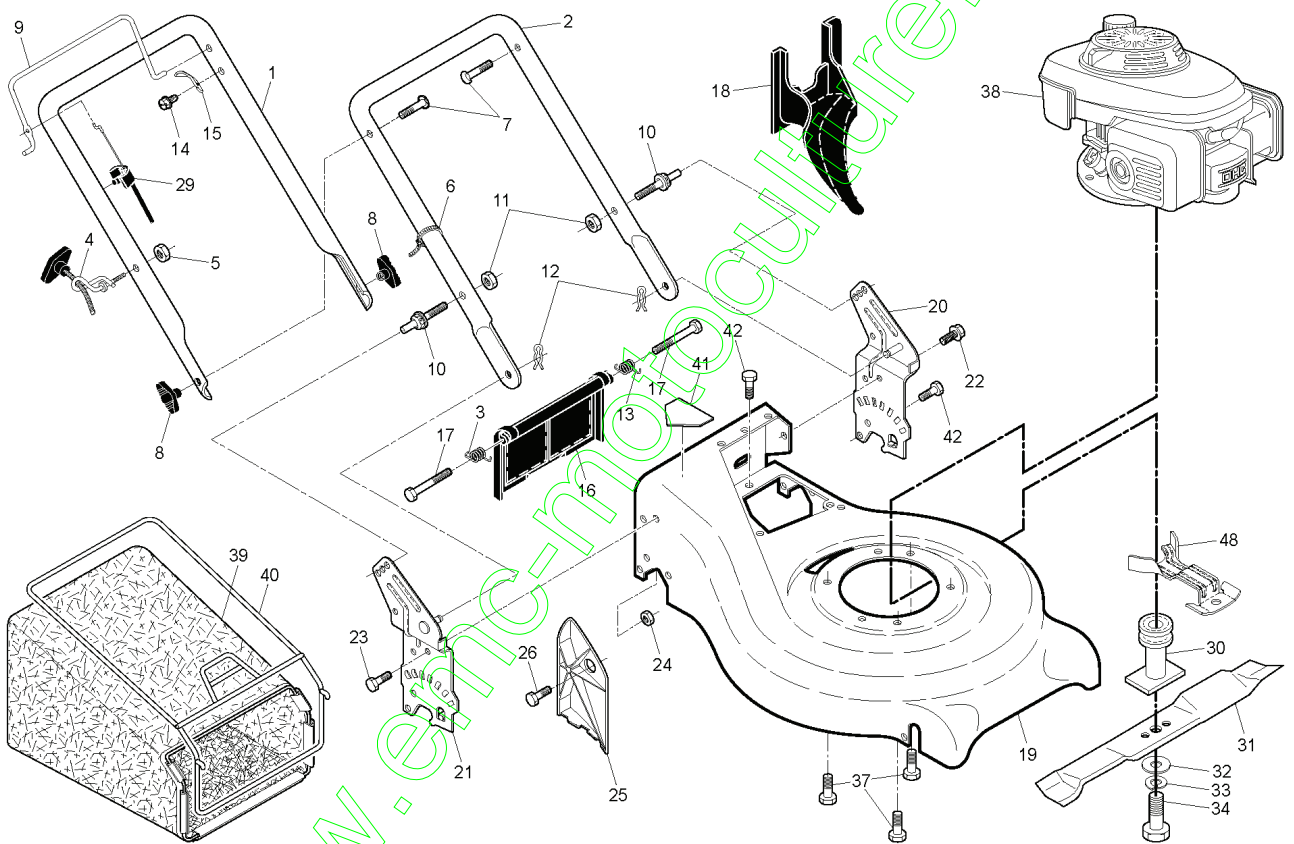

# SPARE PARTS LIST

[www.emc-motoculture.com](http://www.emc-motoculture.com)

REF.	PART NO.	DESCRIPTION	REMARK	QTY.	KIT
1	583292701	CABLE		1	
2	532198453	BAR		1	
3	532191730	NUT		1	
4	532199687	SCREW		1	
11	532406558	SPRING		1	
13	532419214	GEARBOX ASSY		1	
14	532193443	PULLEY		1	
15	532409073	KIT WHEEL ADJ RH		1	
16	532409074	KIT WHEEL ADJ LH		1	
17	532426589	NUT		1	
18	532406428	SPRING		1	
19	532087877	KNOB		1	
20	532410594	WHEEL ADJ BRACKET FRONT		1	
21	532401638	BOLT		1	
23	532406690	AXLE		1	
24	532406689	AXLE		1	
25	532432671	DRIVE COVER		1	
27	532401629	SPACER		1	
28	812000058	E-CLIP		1	
29	532189403	DUST COVER		1	
30	873800400	NUT		1	
31	532404845	PAWL DRIVE		1	
32	532413723	WHEEL		1	
33	532409148	NUT		1	
39	532401630	WASHER		1	
40	532406155	WHEEL		1	
41	532404835	PINION		1	
44	532406580	V-BELT		1	
47	532067725	WASHER		1	
49	532163409	SCREW		1	
50	532413104	BELT KEEPER		1	

www.emc-motoculture.com

www.elec-nic-culture.com

REF.	PART NO.	DESCRIPTION	REMARK	QTY.	KIT
1	532427975	HANDLE UPPER		1	
2	532196005	HANDLE		1	
3	532405416	SPRING		1	
4	532194788	GUIDE		1	
5	532132004	NUT		1	
6	532066426	HOOP		1	
7	532191574	SCREW		1	
8	532087692	KNOB		1	
9	532427739	BAR		1	
10	532188821	BOLT		1	
11	532751153	NUT		1	
12	532051793	PIN		1	
13	532405415	SPRING		1	
14	532750634	SCREW		1	
15	532125162	PLATE		1	
16	532408888	DEFLECTOR		1	
17	532184193	BOLT		1	
18	532198170	PLUG		1	
19	532409692	KIT		1	
20	532403296	BRACKET		1	
21	532403297	BRACKET		1	
22	532428867	BOLT		1	
23	532163183	BOLT		1	
24	873800500	LOCK NUT		1	
25	532161333	PLATE		1	
26	532163409	SCREW		1	
29	532191221	CABLE		1	
30	532421176	ADAPTER		1	
31	532199377	MOWER BLADE		1	
32	532851074	WASHER		1	
33	532850263	WASHER		1	
34	532851084	SCREW		1	
37	532150406	BOLT		1	
38				1	
39	532410682	GBAG.93231916S.BLK.MCC*SUBS/2*		1	
40	532411951	FRAME		1	
41	532182166	DECAL		1	
42	817060410	SCREW		1	
48	532429001	KEEPER		1	
--	532182134	DECALC."WARNING"		1	
--				1	