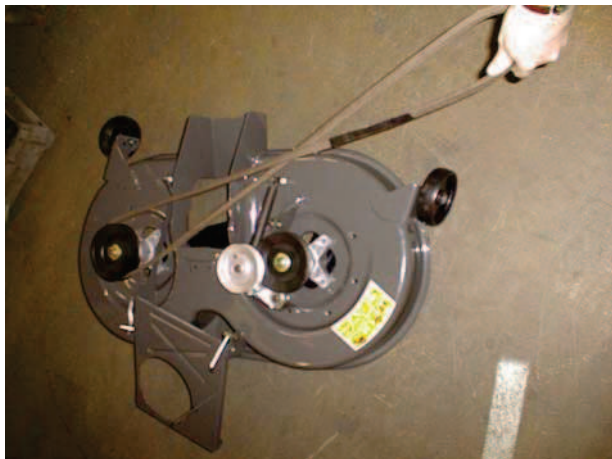

Nouveau plateau E 36"/92cm depuis 1999 Pour Autoportées Séries 400

Montage de courroie

1.

2.

3.