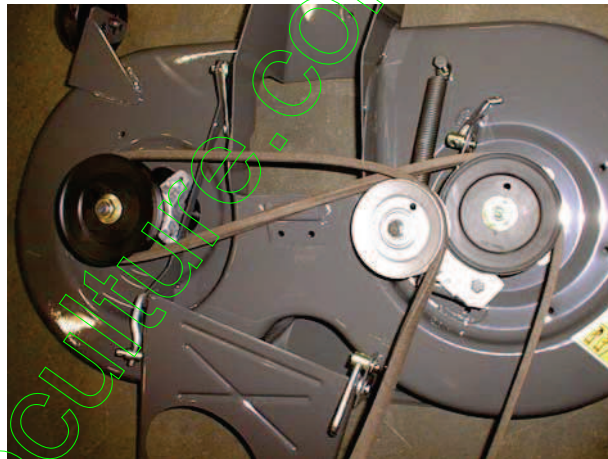

Nouveau plateau E 36"/92cm depuis 1999 Pour Autoportées Séries 400

Montage de courroie

1.

2.

3.