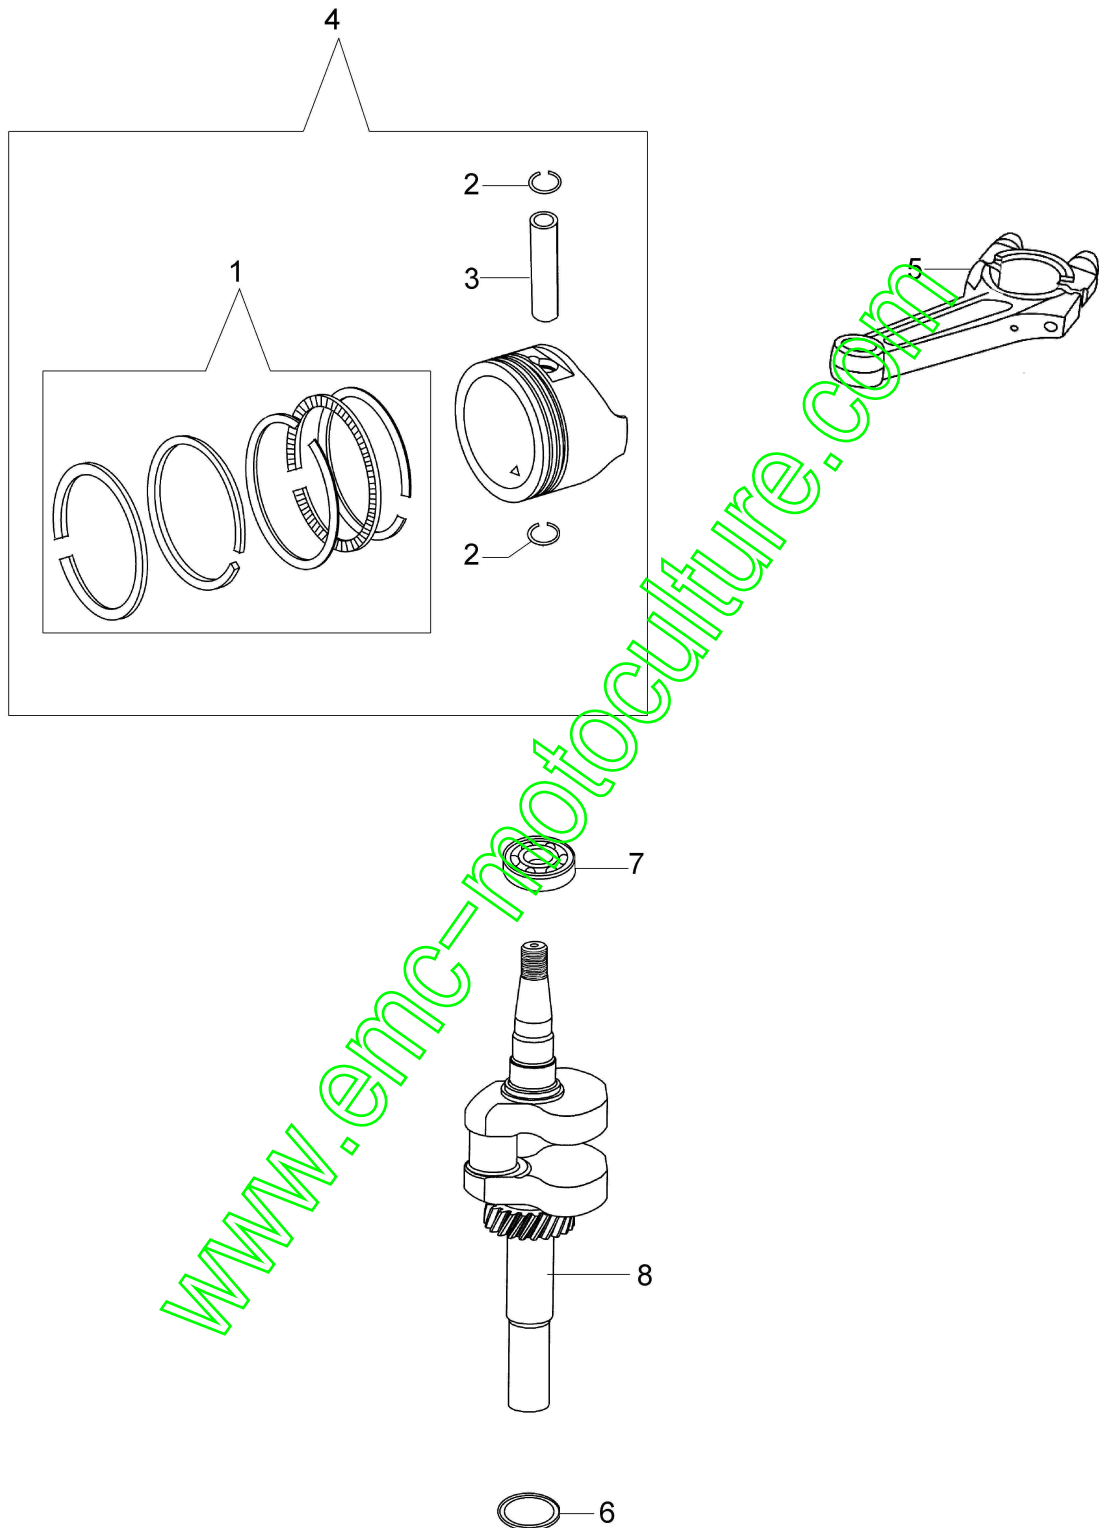

Illustration Vilebrequin et piston

Réf.N°	Q.té	Code de l'article	Description	Validité depuis	Validité jusqu'à	Notes	Bulletin
1	1	L66150280	Kit segments				
2	2	L66150372	Arret				
3	1	L66150342	Axe piston				
4	1	L66150412	Piston complet				
5	1	L66150421	Bielle cpl.				
6	1	L66150424	Rondelle				
7	1	L66150355	Roulement				
8	1	L66150423	Vilebrequin				

www.emc-motoculture.com