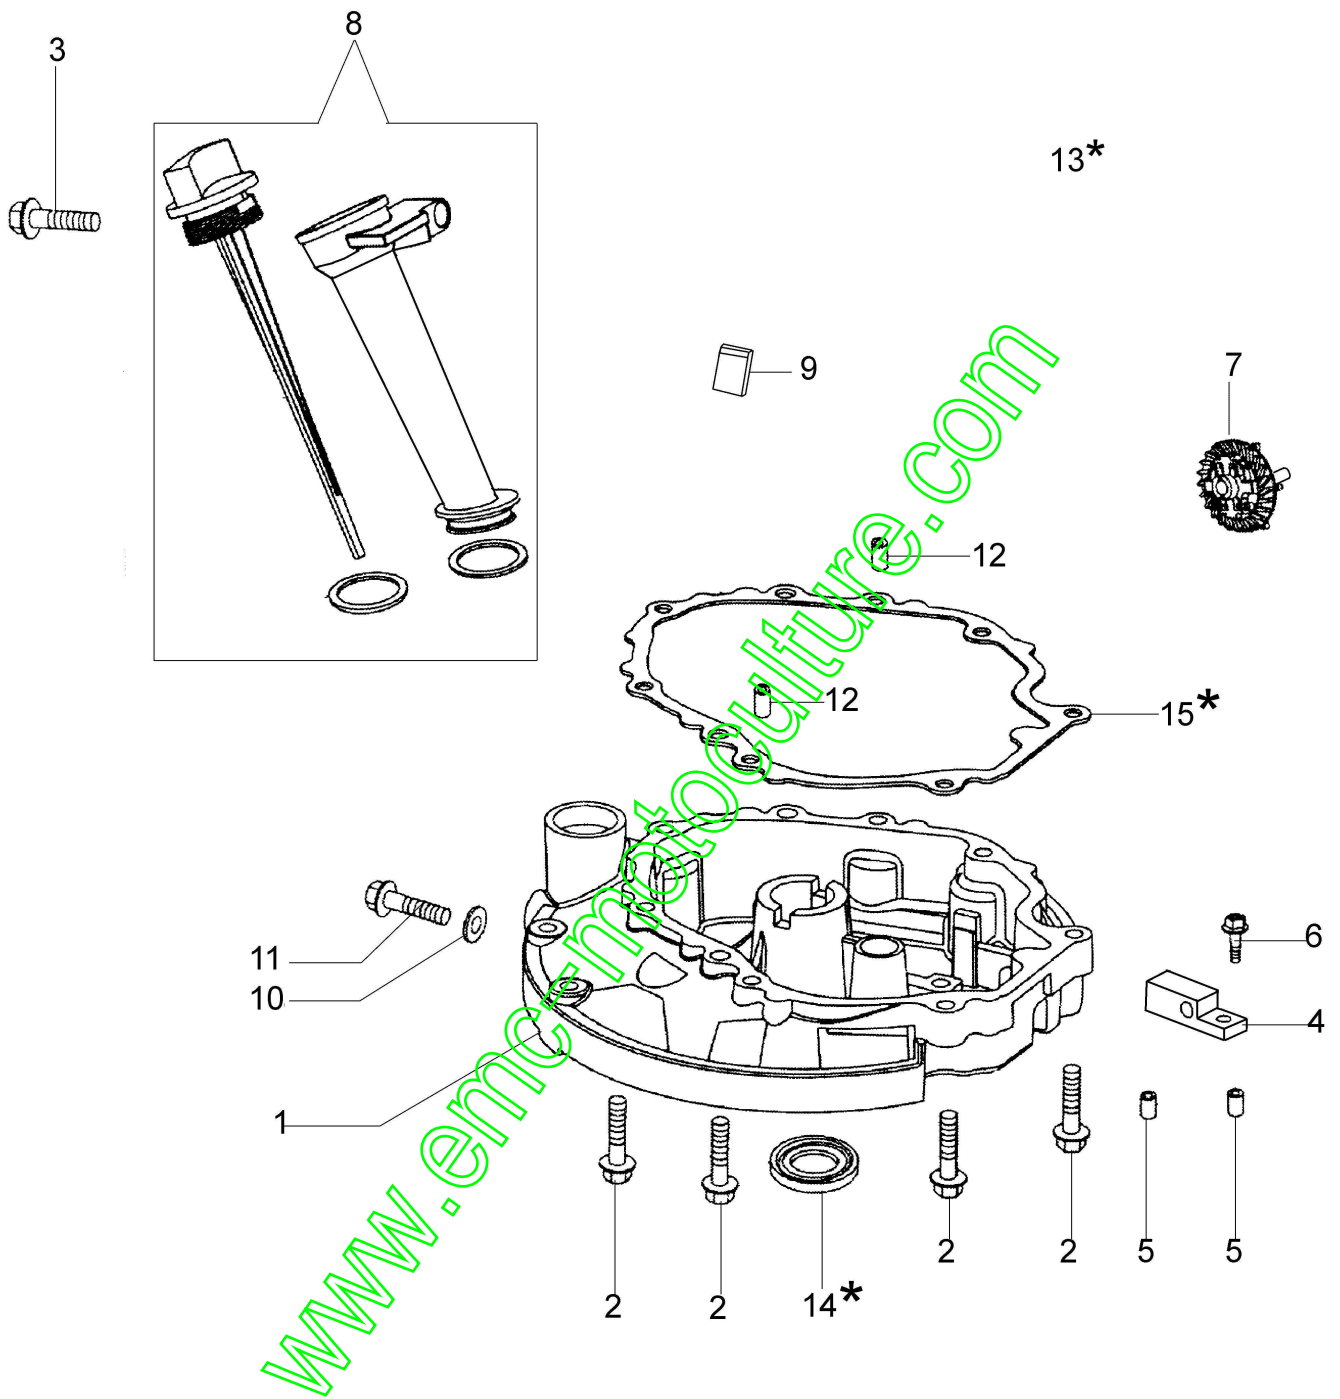

Illustration Couvercle subassment

Réf.N°	Q.té	Code de l'article	Description	Validité depuis	Validité jusqu'à	Notes	Bulletin
1	1	L66150230	Couvercle				
2	7	L66150452	Vis				
3	1	L66150453	Vis				
4	1	L66150454	Plaque				
5	2	L66150455	Bague				
6	1	L66150456	Vis				
7	1	L66150457	Regulateur				
8	1	L66150458	Kit bouchon huile				
9	1	L66150232	All.sfiato				
10	1	L66150354	Rondelle				
11	1	L66150460	Vis				
12	2	L66150357	Goupille				
13	1	L66150718	Kit joints	11/2013			
13	1	L66150395	Kit joints		10/2013		
14	1	L66150462	Joint d'huile				
15	1	L66150463	Joint				

www.emc-motoculture.com