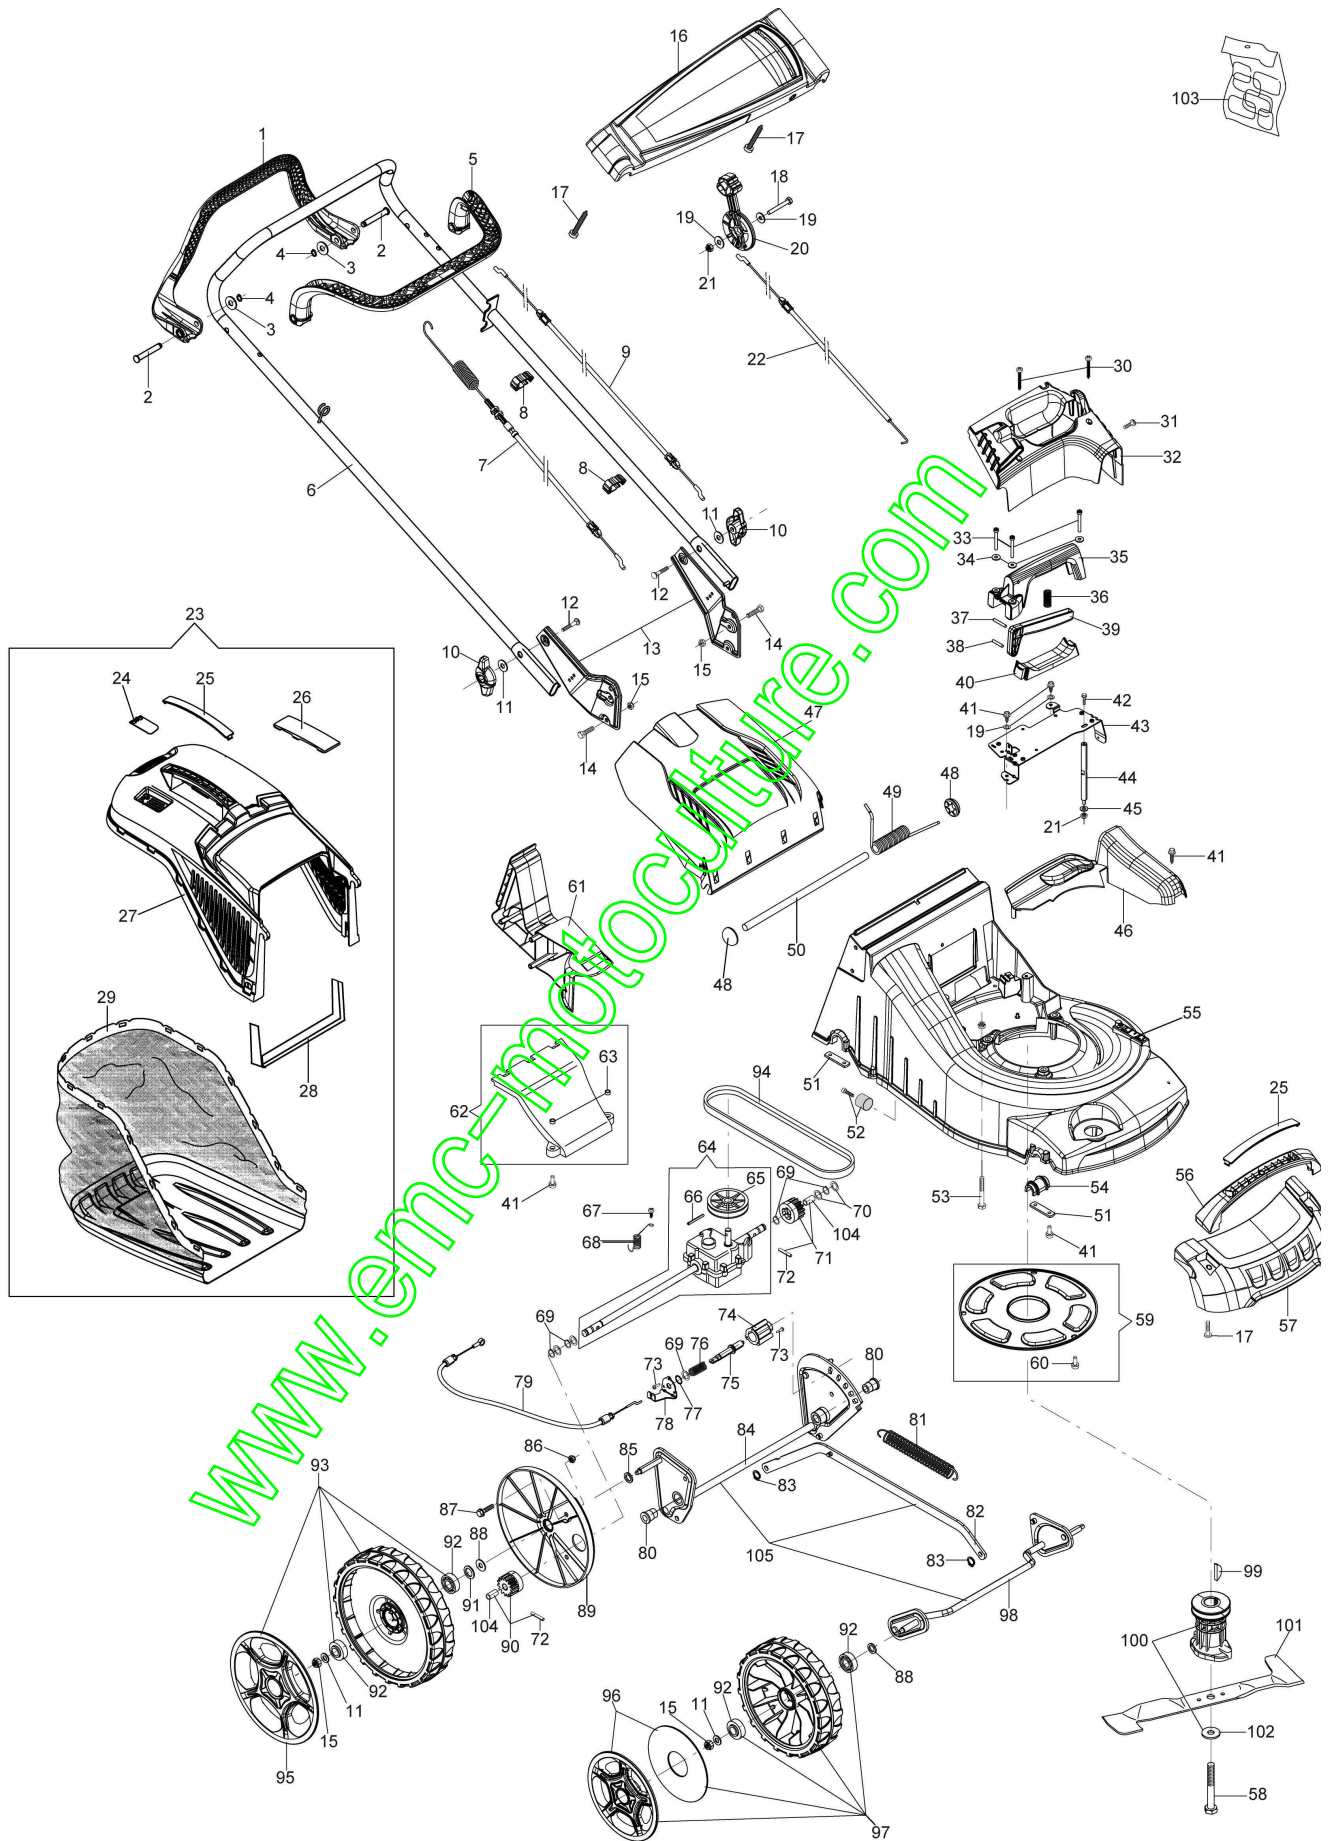

### Documents

Vue éclatée

Tête cylindre et soupape

Cylindre et subassment

Couvercle subassment

Vilebrequin et piston

Démarrage et volant

Carburateur

## Illustration Vue éclatée

Réf.N°	Q.té	Code de l'article	Description	Validité depuis	Validité jusqu'à	Notes	Bulletin
1	1	66060398BR	Levier traction				
2	2	66060381BR	Pivot				
3	2	3064037	Rondelle				
4	2	3024006	Bague seeger				
5	1	66060316AR	Levier				
6	1	66060502R	Guidon				
7	1	66060508R	Cable traction				
8	2	66060231	Bande				
9	1	66060506R	Câble de frein moteur				
10	2	66060395R	Pommeau				
11	6	3916008R	Rondelle				
12	2	3910015R	Vis				
13	1	66060394	Jeu de support				
14	4	3906066R	Vis				
15	8	3914010R	Ecrou				
16	1	66070134R	Tableau de bord				
17	4	3960072	Vis				
18	1	3910019	Vis				
19	4	3918009R	Rondelle				
20	1	66070341R	Levier accellerateur				
21	2	3914006R	Ecrou				
22	1	66070171R	Cable accellerateur				
23	1	66060527A	Groupe sac				
24	1	66070521R	Fermature				
25	2	66070523R	Couvercle				
26	1	66070466R	Fermeture				
27	1	66062112R	Châssis				
28	1	66060256R	Support				
29	1	66060479R	Bac				
30	2	3979018R	Vis				
31	1	3960137R	Vis				
32	1	66090177R	Couverture				
33	3	3933063R	Vis				
34	3	3918005R	Rondelle				
35	1	66070533R	Poignee				
36	1	66070550R	Ressort				
37	1	3022035R	Goupille				
38	1	3022033R	Goupille				
39	1	66070534R	Levier				
40	1	66070539R	Fermeture				
41	14	3960031R	Vis				
42	1	301000042R	Vis				
43	1	66060467R	Support				
44	1	66090166R	Couverture				
45	1	3916006R	Rondelle				
46	1	66090170R	Couverture				