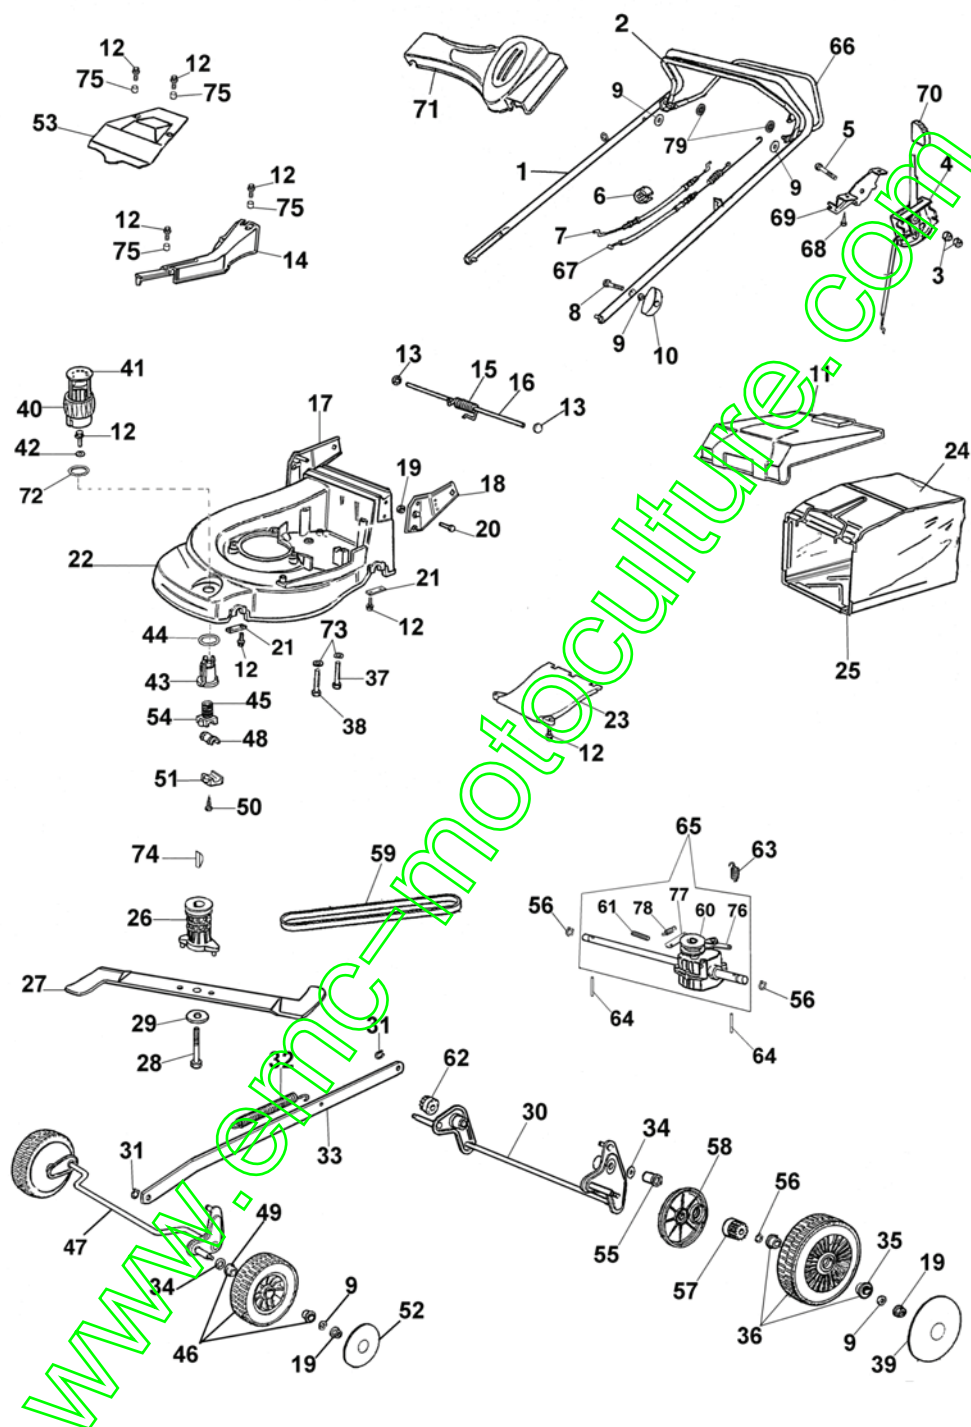

MAX 53 T Tondeuse - Vue éclatée complète

MAX 53 T Tondeuse - Vue éclatée complète

Réf.N°	Q.té	Code de l'article	Description	Validité depuis	Validité jusqu'à	Notes	Bulletin
1	1	66060104A	Guidon				
2	1	66060106	Levier				
3	2	3914006R	Ecrou				
4	1	66060062	Accelérateur				
5	1	3906044	Vis				
6	2	66060231	Bande				
7	1	66030276R	Cable				
8	2	3910013	Vis				
9	4	3916008R	Rondelle				
10	2	4119013AR	Poignée				
11	1	66060059	Fermature				
12	15	3960031	Vis				
13	2	3045027R	Arret				
14	1	66062026	Couvercle				
15	1	66060060	Ressort				
16	1	66060055	Goujon				
17	1	66060026	Support				
18	1	66060025	Support				
19	4	3914010R	Ecrou				
20	4	3806065	Vis				
21	4	66060008	Plaque				
22	1	66060001AR	Chassis				
23	1	66060042A	Couvercle				
24	1	66060079	Grille				
25	1	66060078	Chassis				
26	1	66060131	Moyeu Ø32,2				
27	1	66060013A	Lame				
28	1	3906162R	Vis				
29	1	66060384R	Rondelle				
30	1	66060024	Pont				
31	2	3033129R	Arret				
32	1	66060043	Ressort				
33	1	66060027	Tige				
34	2	3027001R	Disque				
35	4	66030057	Roulement				
36	2	66060005	Roue				
37	2	3806077	Vis				
38	1	3906083	Vis				
39	2	66030145R	Enjoliveur				
40	1	66060041	Pommeau				
41	1	66060040A	Couvercle				
42	1	3918017	Rondelle				
43	1	66060037AR	Mere vis				