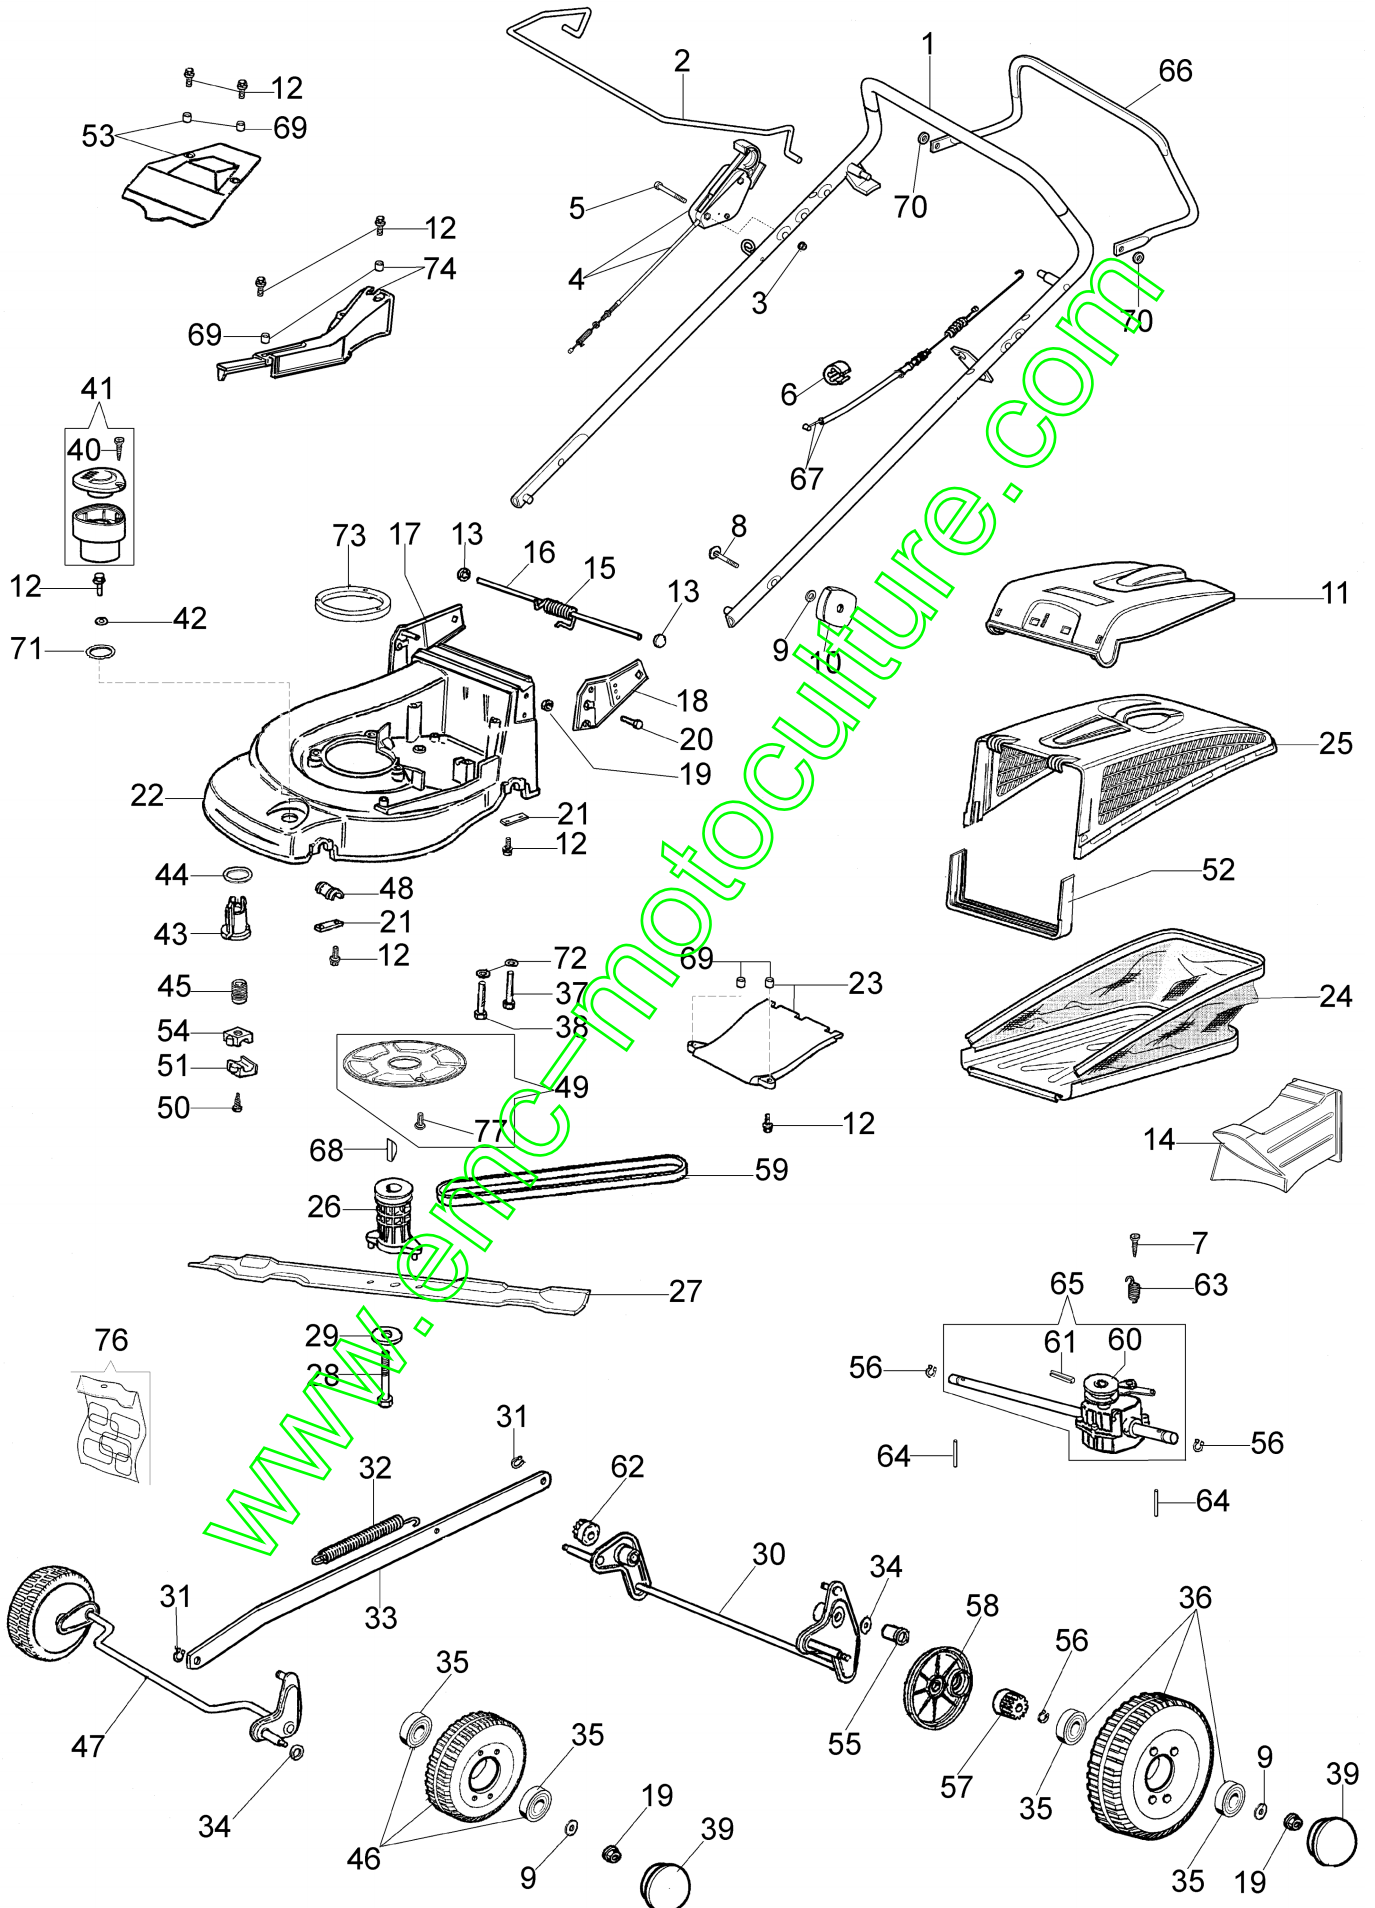

Réf.N°	Q.té	Code de l'article	Description	Validité depuis	Validité jusqu'à	Notes	Bulletin
1	1	66060222A	Guidon				
2	1	66060176	Levier				
3	2	3914006R	Ecrou				
4	1	66060177R	Commande				
5	2	3801018	Vis				
6	2	66060231	Bande				
7	1	3960087AR	Vis				BT5-037-04/07
8	2	3910015R	Vis				
9	4	3916008R	Rondelle				
10	2	66060395R	Pommeau				
11	1	66060254	Fermature				
12	12	3960031R	Vis				BT5-040-06/07
13	2	3045027R	Arret				
14	1	66060372R	Bouchon mulching				
15	1	66060060	Ressort				
16	1	66060055	Goujon				
17	1	66060394	Jeu de support				
18	1	66060394	Jeu de support				
19	4	3914010R	Ecrou				
20	4	3806065	Vis				
21	4	66060008AR	Plaque				
22	1	66060001AR	Chassis				BT5-040-06/07
23	1	66062096	Couvercle				
24	1	66060535R	Bac				
25	1	66060255R	Châssis				
26	1	66060131	Moyeu Ø22,2mm				
27	1	66060413R	Lame mulching 53				
28	1	3906162R	Vis				
29	1	66060384R	Rondelle				
30	1	66060024BR	Pont				
31	2	3033129R	Arret				
32	1	66060043	Ressort				
33	1	66060027R	Tige				
34	2	3027001R	Rondelle				
35	8	3035023R	Roulement				
36	2	66060274R	Roue				
37	2	3806077	Vis				
38	1	3906083	Vis				
39	4	66060276	Enjoliveur				
40	1	3960013R	Vis				BT5-033-10/06
41	1	66060355A	Poignee cpl.				BT5-033-10/06
42	1	3918017R	Rondelle				
43	1	66060037AR	Mere vis				
44	1	66060038R	Rondelle				
45	1	66060039AR	Vis				
46	2	66060275AR	Roue				
47	1	66060020CR	Assieu anterieur				
48	2	66060007R	Bague				
49	1	66060375A	Kit protection				BT5-040-06/07
50	2	3960040R	Vis				
51	1	66060410	Moyeu compl.				
52	1	66060256R	Support				
53	1	66062027	Couvercle				
54	1	66060410	Moyeu compl.				
55	2	66060030R	Bague				
56	4	3024012	Bague				
57	1	66060537R	Pignon gauche				
58	1	66060293AR	Enjoliveur				
59	1	3047028R	Courroie				BT5-037-04/07
60	1	66060419R	Poulie				BT5-037-04/07
61	1	3022020	Goupille				BT5-037-04/07
62	1	66060538R	Pignon droite