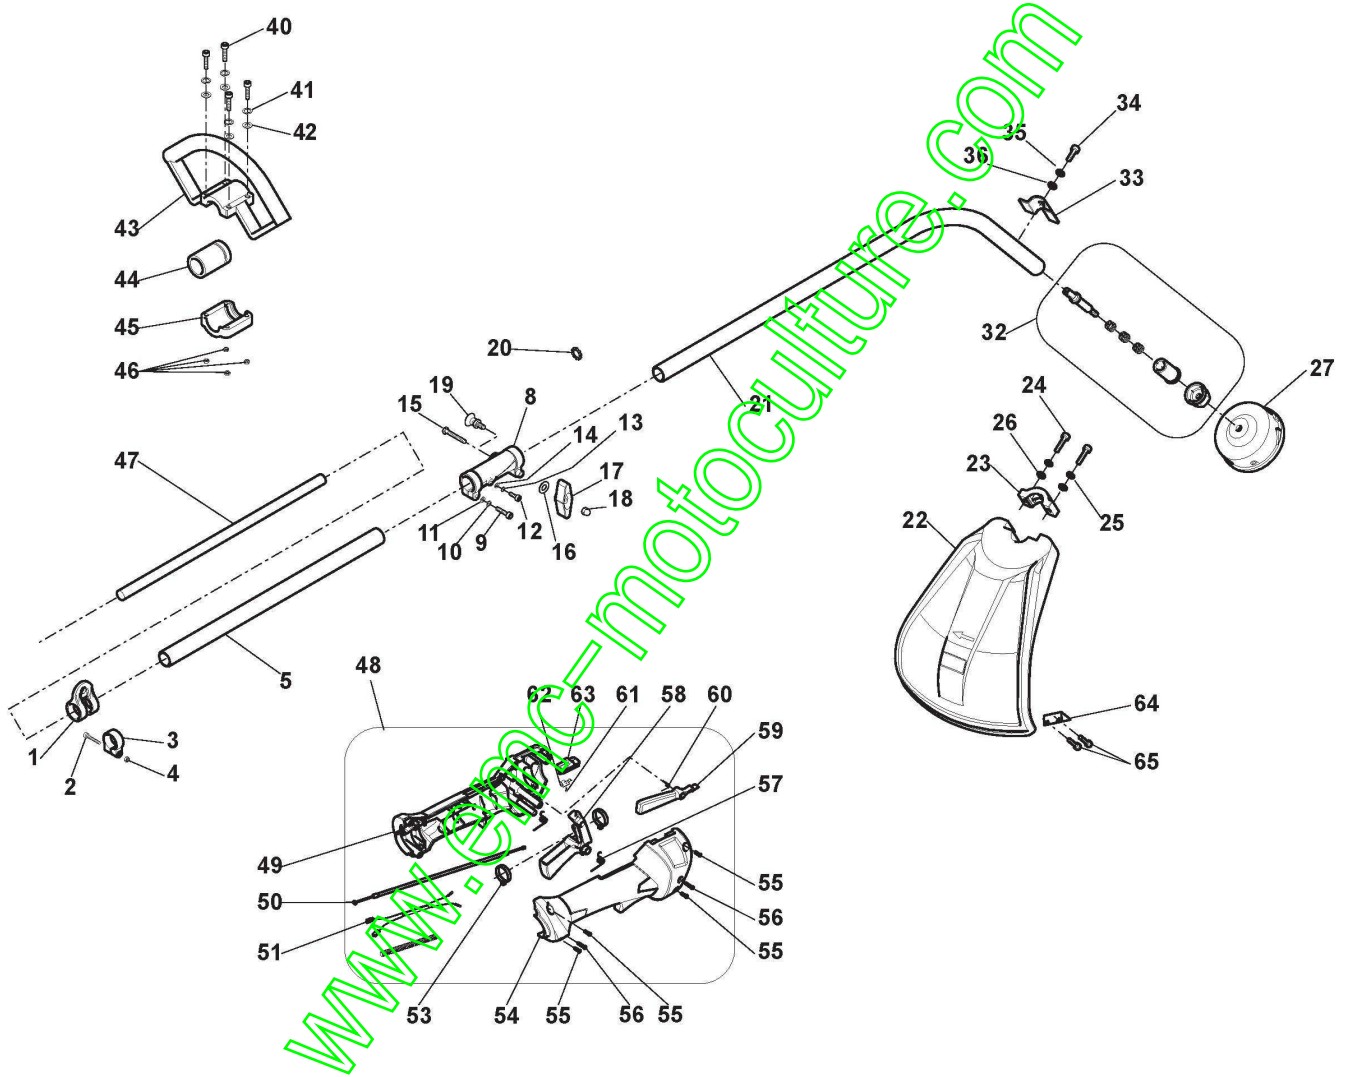

Transmission

Réf. N°	Q.té :	Code article	Description	Articles	De	Jusqu'à
58	1	118802473/0	Levier Accélérateur, Jaune			
59	1	118802472/0	Levier De Sécurité, Jaune			
60	1	118802562/0	Ressort			
61	1	6981268	Vis			
62	1	118802468/0	Plaque D'Arrêt			
63	1	118802469/0	Interrupteur, Rouge			
64	1	118802532/0	Lame Coupe-Fil			
65	2	6981427	Vis			

www.emc-motoculture.com