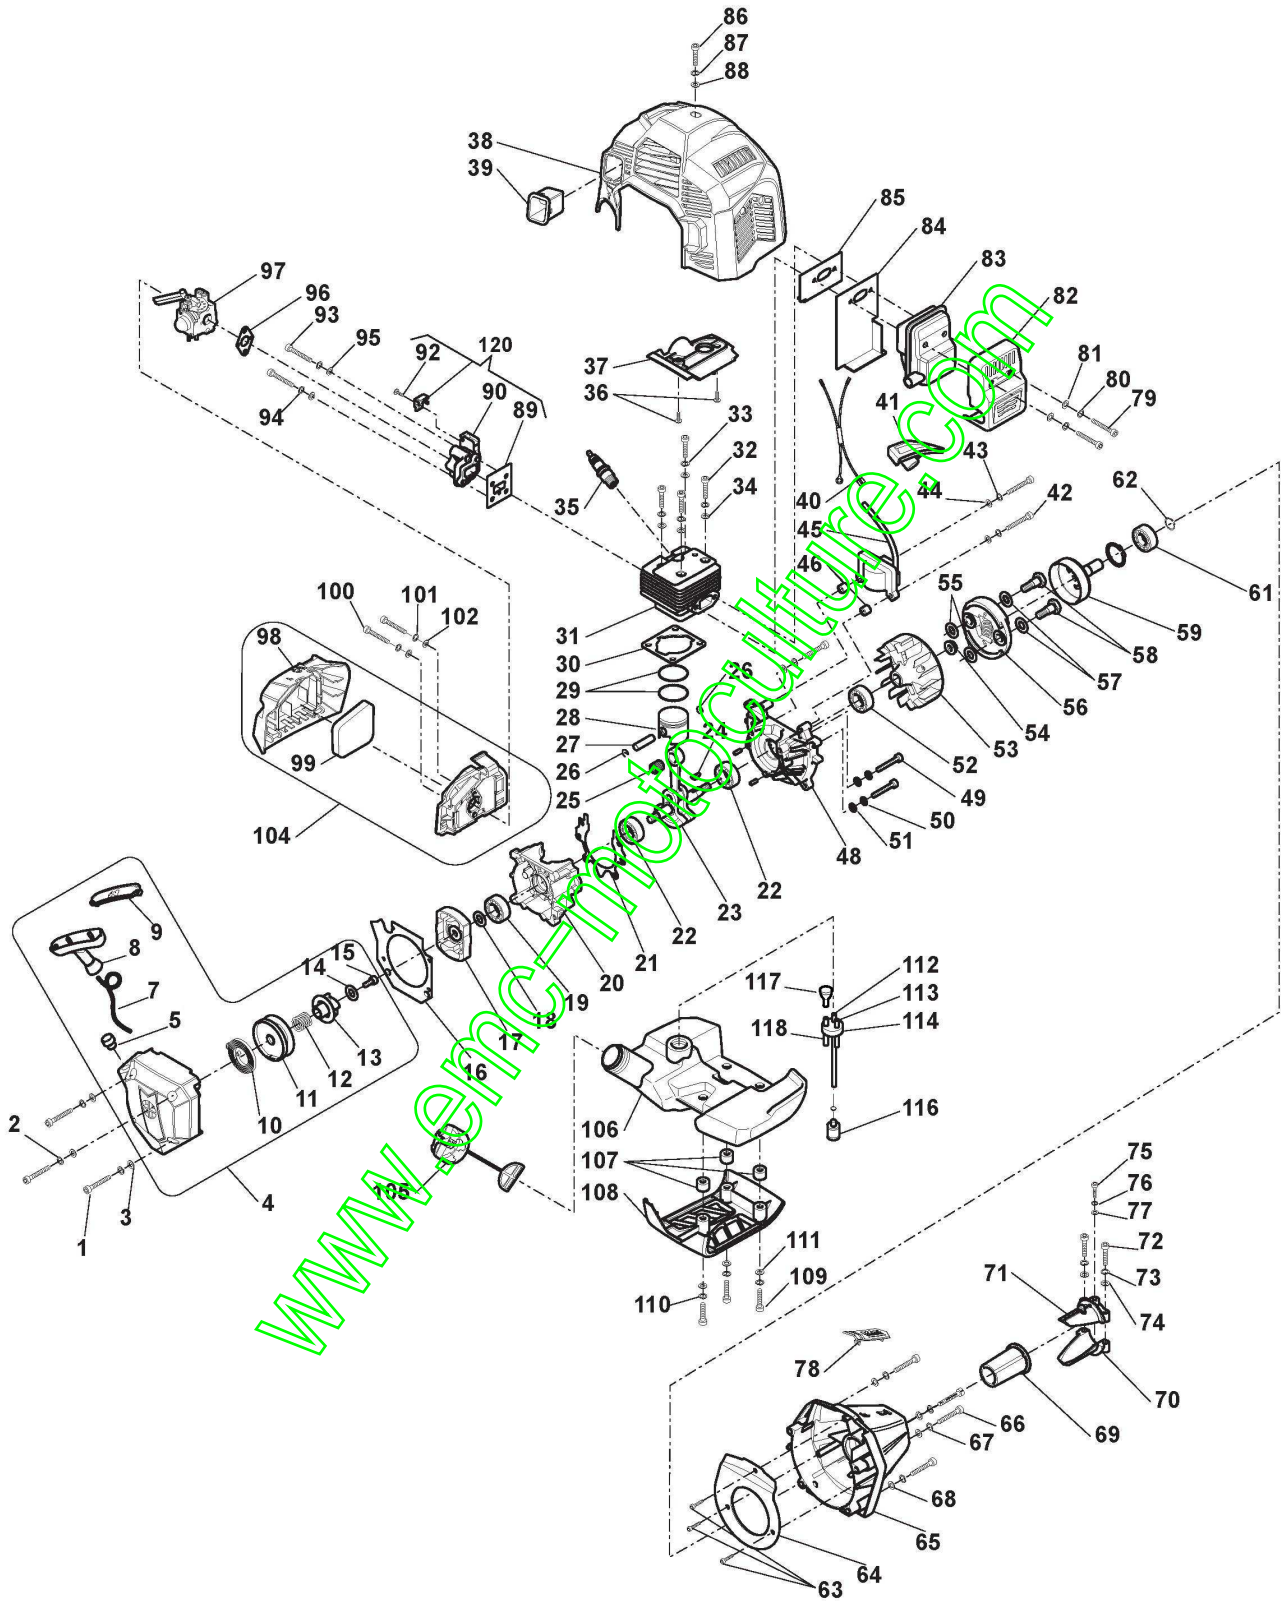

## MGTP25-2 (2017)

289110054/K17

**Spare parts list**  
**Reservdelar**  
**Repuestos**  
**Ersatzteile**  
**Pièces détachées**  
**Reserve onderdelen**  
**Catalogo ricambi**

[www.emc-motoculture.com](http://www.emc-motoculture.com)

# Moteur

Réf. N°	Q.té :	Code article	Description	Articles	De	Jusqu'à
1	3	2132550	Vis			
2	3	112581500/0	Grower			
3	3	2312090	Rondelle			
4	1	118803658/0	Ens. Démarreur			
5	1	118803773/0	Douille de fil			
7	1	123234005/0	Câble Démarrage			
8	1	118803746/0	Poignée Démarrage			
9	1	118803747/0	Couvercle Poignée			
10	1	118803507/0	Ressort Démarrage			
11	1	118803630/0	Poulie Démarrage			
12	1	118803631/0	Ressort Démarrage			
13	1	118803632/0	Ratchet			
14	1	2312090	Rondelle			
15	1	6981425	Vis			
16	1	118803670/0	Joint d'étanchéité			
17	1	118803619/0	Coupe Démarreur			
18	1	2312090	Rondelle			
19	1	118550599/0	Anneau De Tenue			
20	1	118803610/0	Carter Moteur			
21	1	118803621/0	Joint d'étanchéité			
22	2	3112240	Roulement À Aiguilles			
23	1	118803629/0	Ens. Arbre Moteur			
24	1	3151050	Languette Volant			
25	1	118800997/0	Roulement À Aiguilles			
26	2	118550590/0	Circlip Pointeau			
27	1	118803606/0	Pointeau Piston			
28	1	118803607/0	Piston			
29	2	123204016/0	Collier Élastique			
30	1	118803654/0	Garniture Cylindre			
31	1	118803626/0	Cylindre			
32	4	2132550	Vis			
33	4	112581500/0	Grower			
34	4	2312090	Rondelle			
35	1	3210024	Bougie			
36	2	112726388/0	Vis			
37	1	118803662/0	Deflecteur			
38	1	118803661/0	Couvre-Cylindre			
39	1	118803751/0	Deflecteur			
40	1	118803624/0	Fil			
41	1	118803660/0	Capuchon Bougie			
42	2	2132550	Vis			
43	2	112581500/0	Grower			
44	2	2312090	Rondelle			
45	1	118803623/0	Bobine Électronique			
46	2	118803659/0	Entretoise			
48	1	118803655/0	Carter Moteur			
49	3	2132550	Vis			
50	3	112581500/0	Grower			