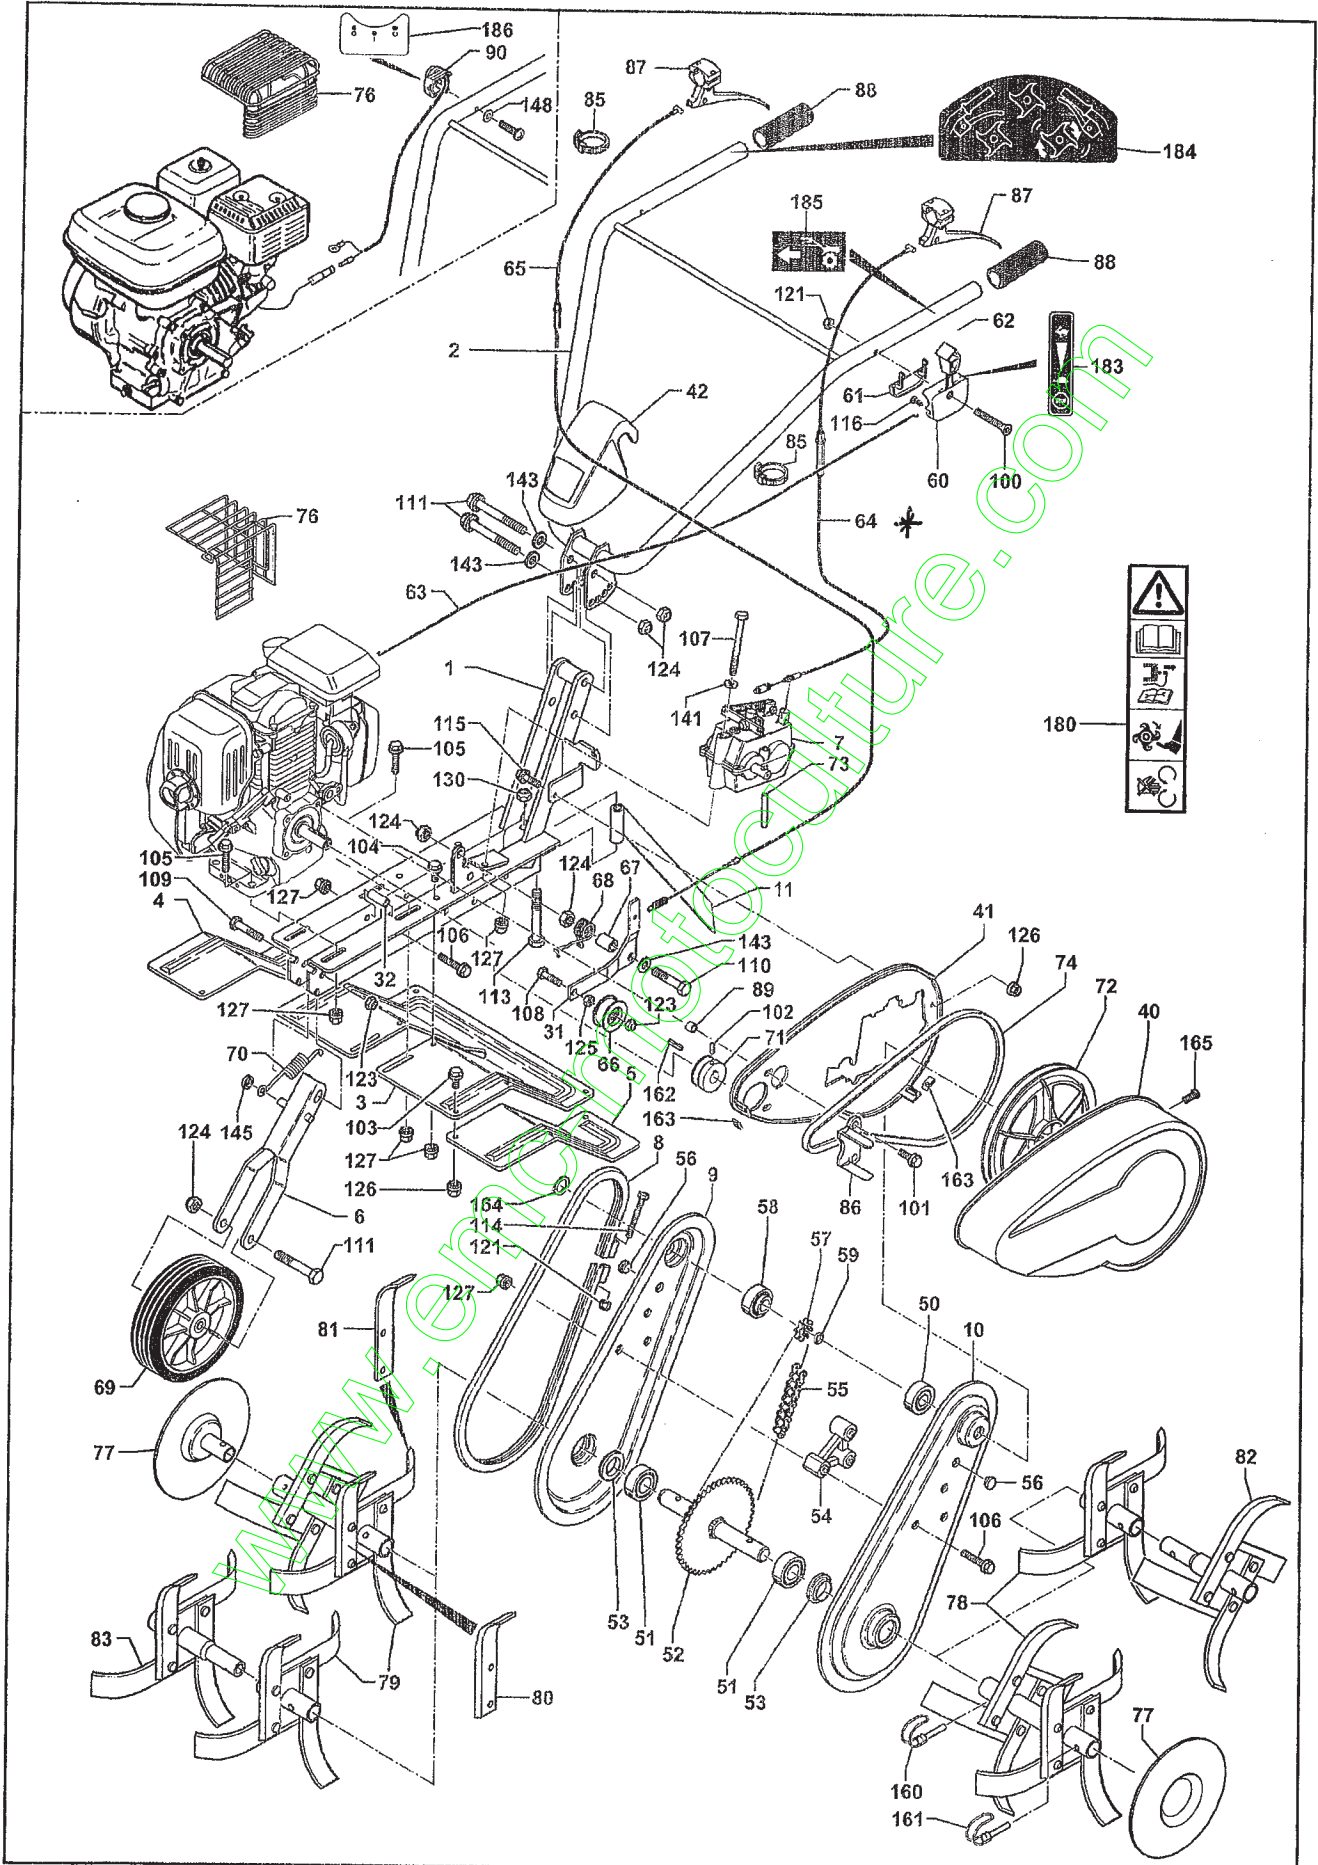

Rep N°	Ref.	Rq Rk	Désignation	Description	Qté / Qty	
					MAV	MAV/MAR
1	57723500		Carter complet à jonc (Gris 8120)	Complete casing, flanged (Grey 8120)	1	1
2	12201101		Châssis (Gris 8120)	Chassis (Grey 8120)	1	1
3	12201103		Guidon (Gris 8120)	Handlebar (Grey 8120)	1	1
4	12601007		Tôle protection centrale (Gris 8120)	Protection iron sheet (Grey 8120)	1	1
5	12601008		Extension droite (Gris 8120)	R.H.S guard extension (Grey 8120)	1	1
6	12601009		Extension gauche (Gris 8120)	L.H.S guard extension (Grey 8120)	1	1
7	12601005		Supp. roue transport (Noir)	Front wheel bracket (Black)	1	1
	62994		Boîtier reducteur	Reduction gearbox	1	
	57720996		Boîtier inverseur	Reversing gearbox		1
9	11301130		Joue carter eco droite	Transmission housing, RHS	1	1
10	11301131		Joue carter eco gauche	Transmission housing, LHS	1	1
11	12611011		Éperon	Anchor tine	1	1
31	11701140		Levier embrayage	Clutch lever	1	1
32	11301145		Entretoise châssis	Spacer	1	1
40	14251		Capot courroie (Rouge 3001)	Belt cover (Red 3001)	1	1
	14253		Capot courroie (Bleu 5010)	Belt cover (Blue 5010)		
	23042		Capot courroie (Vert 6029)	Belt cover (Green 6029)		
	23046		Capot courroie (Orange P165)	Belt cover (Orange P165)		
41	14303a		Cache intérieur	Inner stile belt cover	1	1
42	23006		Capot guidon (Rouge 3001)	Handlebar cover (Red 3001)	1	1
	23007		Capot guidon (Vert 6029)	Handlebar cover (Green 6029)		
	23008		Capot guidon (Bleu 5010)	Handlebar cover (Blue 5010)		
	23049		Capot guidon (Orange P165)	Handlebar cover (Orange P165)		
50	12503		Roulement	Ball-race	1	1
51	12542		Roulement	Ball-race	2	2
52	15038		Arbre de travail	Blade shaft	1	1
53	46098		joint de carter	Washer	2	2
54	14088		Entretoise plastique	Plastic spacer	1	1
55	13292		Chaîne	Chain	1	1
56	12793		Bouchon	Grease cap	2	2
57	13372		Pignon 8 dts	Pinion	1	1
58	12551		Roulement épaulé	Shouldered Ball-race	1	1
59	16031		Entretoise carter	Spacer	1	1
60	64948		Manette gaz	Accelerator lever	1	1
61	62754		Cache manette	Accelerator lever housing	1	1
63	13839a		Câble gaz (BS 5,5hp)	Throttle cable (BS 5,5hp)	1	1
	13826b		Câble gaz (GC 135-160)	Throttle cable (GC 135-160)		
	13134a		Câble gaz (ROBIN EX 13-17)	Throttle cable (ROBIN EX 13-17)		
	13130b		Câble gaz (GX 160)	Throttle cable (GX 160)		
*	13248		Câble inversion vitesse	Reverse gear cable		1
65	13199		Câble embrayage	Clutch cable	1	1
66	12162		Galet embrayage	Clutch roller	1	1
67	16034		Entretoise levier embrayage	Spacer	1	1
68	65133		Ressort embrayage	Clutch spring	1	1
69	14090		Roue avant	Wheel	1	1
70	65026		Ressort roue transport	Spring	1	1
71	15415		Poulie moteur	Motor pulley	1	1
72	14135		Poulie transmission	Driven pulley	1	1
73	15098		Axe fixation poulie	Pulley shaft	1	1
74	13567		Courroie	Belt	1	1
76	19020		Grille échappement (ROBIN EX 13-17)	Exhaust grill (ROBIN EX 13-17)	1	1
	14814		Grille échappement (GX 160)	Exhaust grill (GX 160)		
77	55102		Disque	Disk	2	2
78	55201		Étoile départ double 40x4 G STD	Twin rotating blades, 40x4, LHS STD	1	1
	55098		Étoile départ simple 40x4 G STD	Single rotating blades, 40x4, LHS STD		
79	55200		Étoile départ double 40x4 D STD	Twin rotating blades, 40x4, RHS STD	1	1
	55097		Étoile départ simple 40x4 D STD	Single rotating blades, 40x4, RHS STD		
80	81907		Couteau gauche STD	Blade, LH STD		
81	81906		Couteau droit STD	Blade, RH STD		
82	55150		Étoile addit. dém. gauche STD	Additional blade assembly, LH STD		
83	55103		Étoile addit. dém. droite STD	Additional blade assembly, RH STD		
85	13249		Collier	Collar	2	2
86	36189		Guide courroie	Drive-belt guide	1	1
87	62820		Levier	Lever	2	2
88	12126		Poignée PVC	Grip	2	2
89	16037		Entretoise cache intérieur	Spacer	2	2
90	13210		Switch arrêt moteur	Switch engine cut-off	1	1