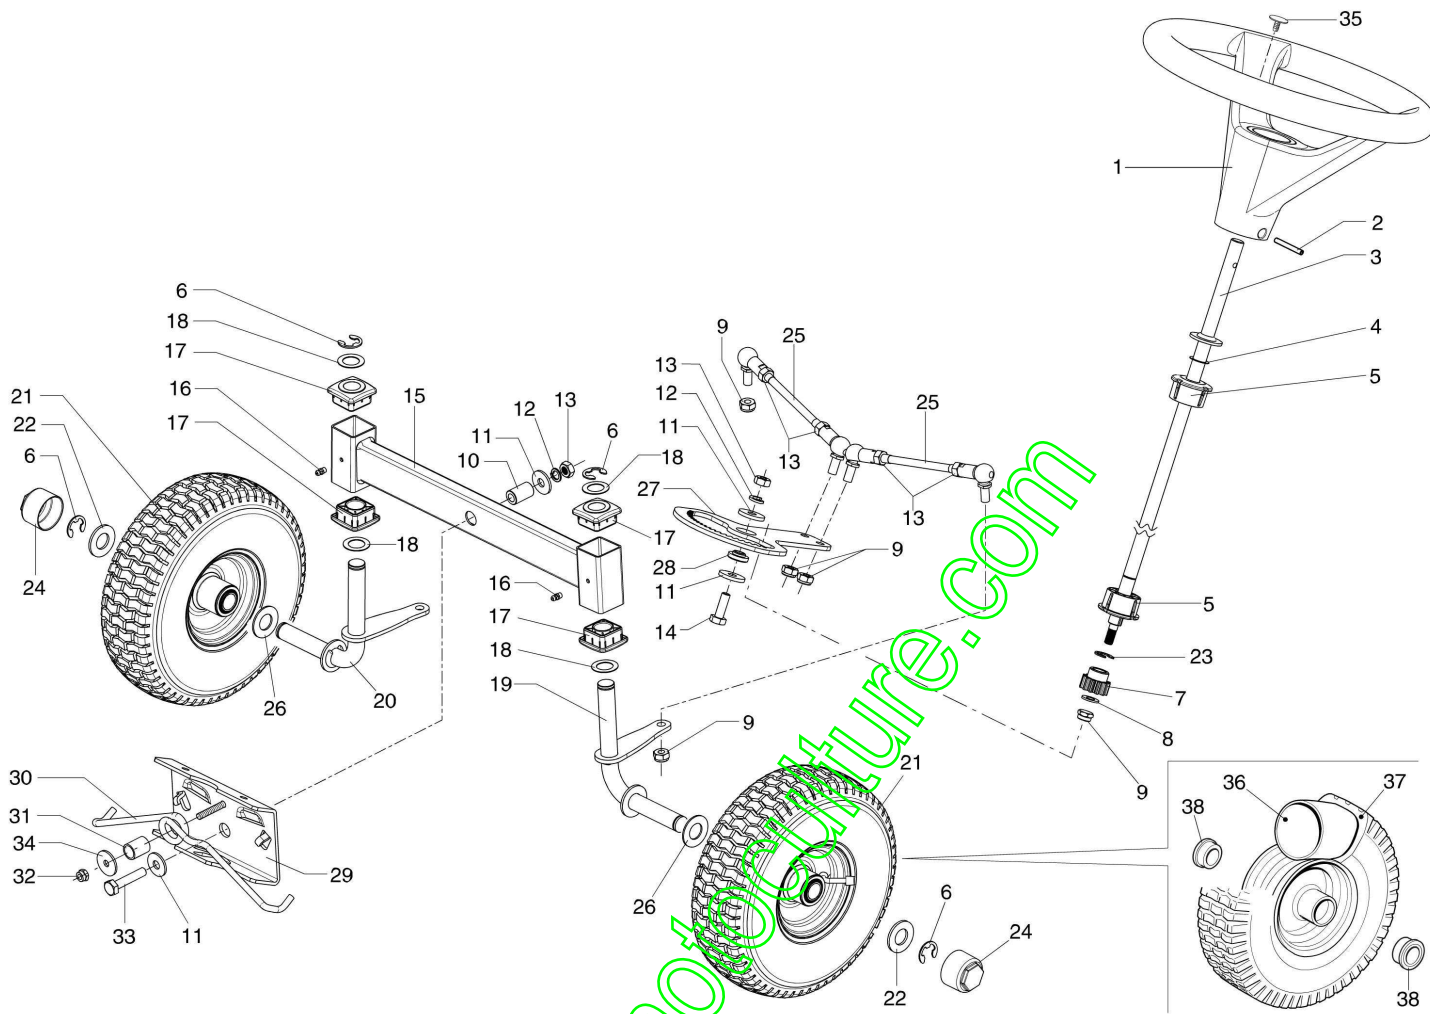

Illustration Carrosserie

Réf.N°	Q.té	Code de l'article	Description	Validité depuis	Validité jusqu'à	Notes	Bulletin
47	6	011200018R	Vis				
48	2	3916005R	Rondelle				
49	2	3910007R	Vis				
50	1	68130630R	Bouchon				

www.emc-motoculture.com

Illustration Colonne de direction

Réf.N°	Q.té	Code de l'article	Description	Validité depuis	Validité jusqu'à	Notes	Bulletin
1	1	68130031R	Volant				
2	1	3022026R	Goupille				
3	1	68130030R	Arbre				
4	1	3064043R	Bague				
5	2	68130029R	Douille				
6	4	3026015R	Bague				
7	1	68130026R	Pignon				
8	1	3916010R	Rondelle				
9	5	3914014R	Ecrou				
10	1	68130021R	Entretoise				
11	4	66060384R	Rondelle				
12	2	3819014R	Grower				
13	6	006000091R	Ecrou				
14	1	3806094R	Vis				
15	1	68130019R	Assieu anterieur				
16	2	58040180R	Graisneur				
17	4	68130020R	Douille				
18	4	3064047R	Bague				
19	1	68130023R	Joint			SX; LEFT	
20	1	68130022R	Joint			DX; RIGHT	
21	2	68130603R	Roue avant complet				
22	2	68130527R	Rondelle				
23	1	YN0107700	Bague				
24	2	68130486R	Enjoliveur				
25	2	68130027R	Complète entretoise				
26	2	3027012R	Bague				
27	1	68130025R	Plaquette				
28	1	68130007R	Entretoise				
29	1	68132012R	Support				
30	1	68130284R	Ressort				
31	1	68130283R	Entretoise				
32	1	3914010R	Ecrou				
33	1	3906112R	Vis				
34	1	3918025R	Rondelle				
35	1	3055054	Clip				
36	2	68130596R	Chambre a air			Anterieure ; Front	
37	2	68130598	Pneumatique			Anterieure ; Front	
38	4	G125122200E2	Roulement				