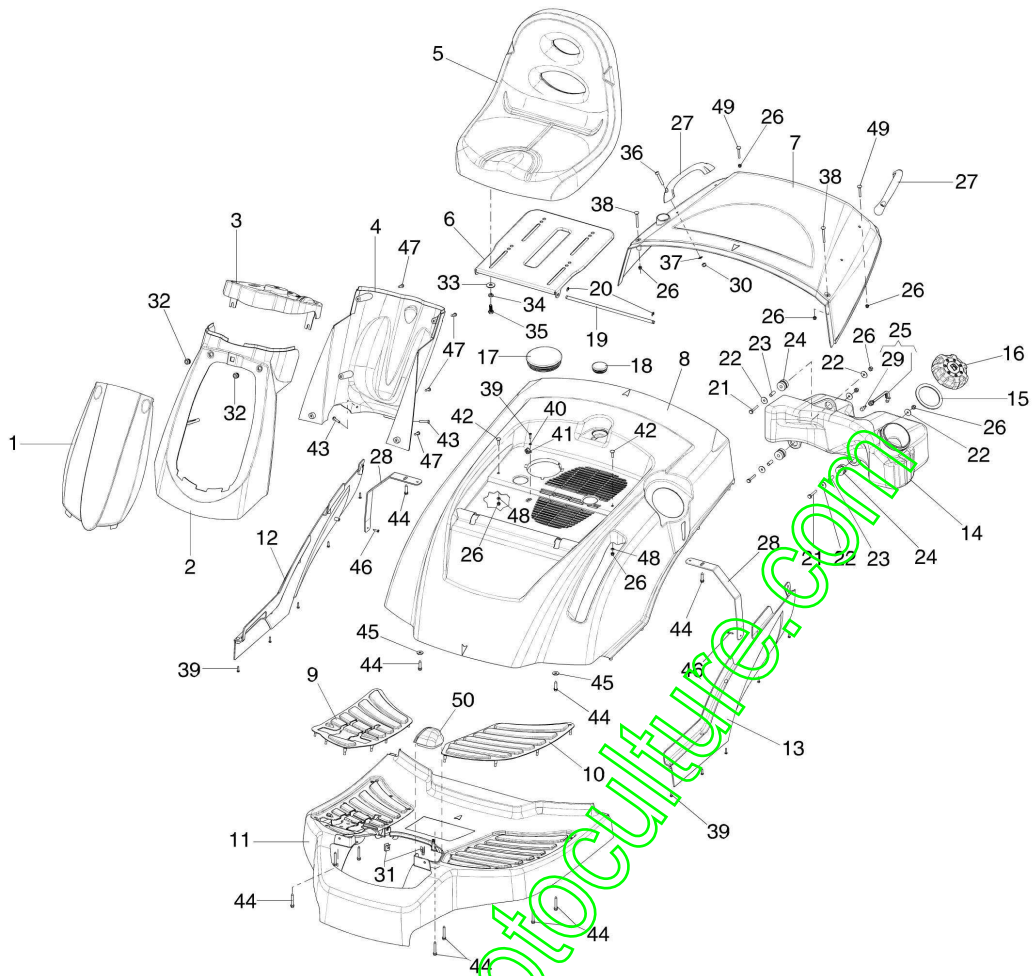

www.emc-motoculture.com

Illustration Carrosserie

Réf.N°	Q.té	Code de l'article	Description	Validité depuis	Validité jusqu'à	Notes	Bulletin
1	1	68130524R	Couvercle			Arancio; Orange	
2	1	68130536AR	Cache-colonne			Grigio; Grey	
3	1	68130545R	Tableau de bord			Arancio; Orange	
4	1	68130537BR	Cache-colonne			Grigio; Grey	
5	1	68130017R	Siege				
6	1	68130018R	Plaquette				
7	1	68130538AR	Couverture			Grigio; Grey	
8	1	68130535BR	Couverture moteur			Grigio; Grey	
9	1	68130390R	Couvrecourroie			DX; RIGHT	
10	1	68130391R	Couvrecourroie			SX; LEFT	
11	1	68130534BR	Estrade				
12	1	68130543AR	Protection			DX, Arancio; RIGHT, Orange	
13	1	68130544AR	Protection			SX, Arancio; LEFT, Orange	
14	1	68130251AR	Reservoir				
15	1	68130253AR	Joint				
16	1	68130252R	Bouchon				
17	1	68130375R	Bouchon				
18	1	68130230R	Bouchon huile				
19	1	68130124R	Tige				
20	2	3026006R	Bague				
21	3	018500135R	Vis				
22	6	005400599R	Rondelle				
23	3	093000055R	Tuyau				
24	3	093000054R	Support				
25	1	52040227R	Kit soupape				
26	9	3914003R	Ecrou				
27	2	68130546R	Poignee			Arancio; Orange	
28	2	68130491R	Support				
29	1	68132009R	Soupape				
30	4	3914006R	Ecrou				
31	2	68130398R	Clip				
32	2	3088001R	Passe-cable				
33	4	3918013R	Rondelle				
34	4	3819013R	Grower				
35	4	3906066R	Vis				
36	4	3801027R	Vis				
37	4	3916006R	Rondelle				
38	2	3910026R	Vis				
39	1	3960040R	Vis				
40	1	3916004R	Rondelle				
41	1	68130489R	Support				
42	2	3910004R	Vis				
43	2	3979018R	Vis				
44	11	3960050R	Vis				
45	2	3918009R	Rondelle				
46	2	3960017AR	Vis