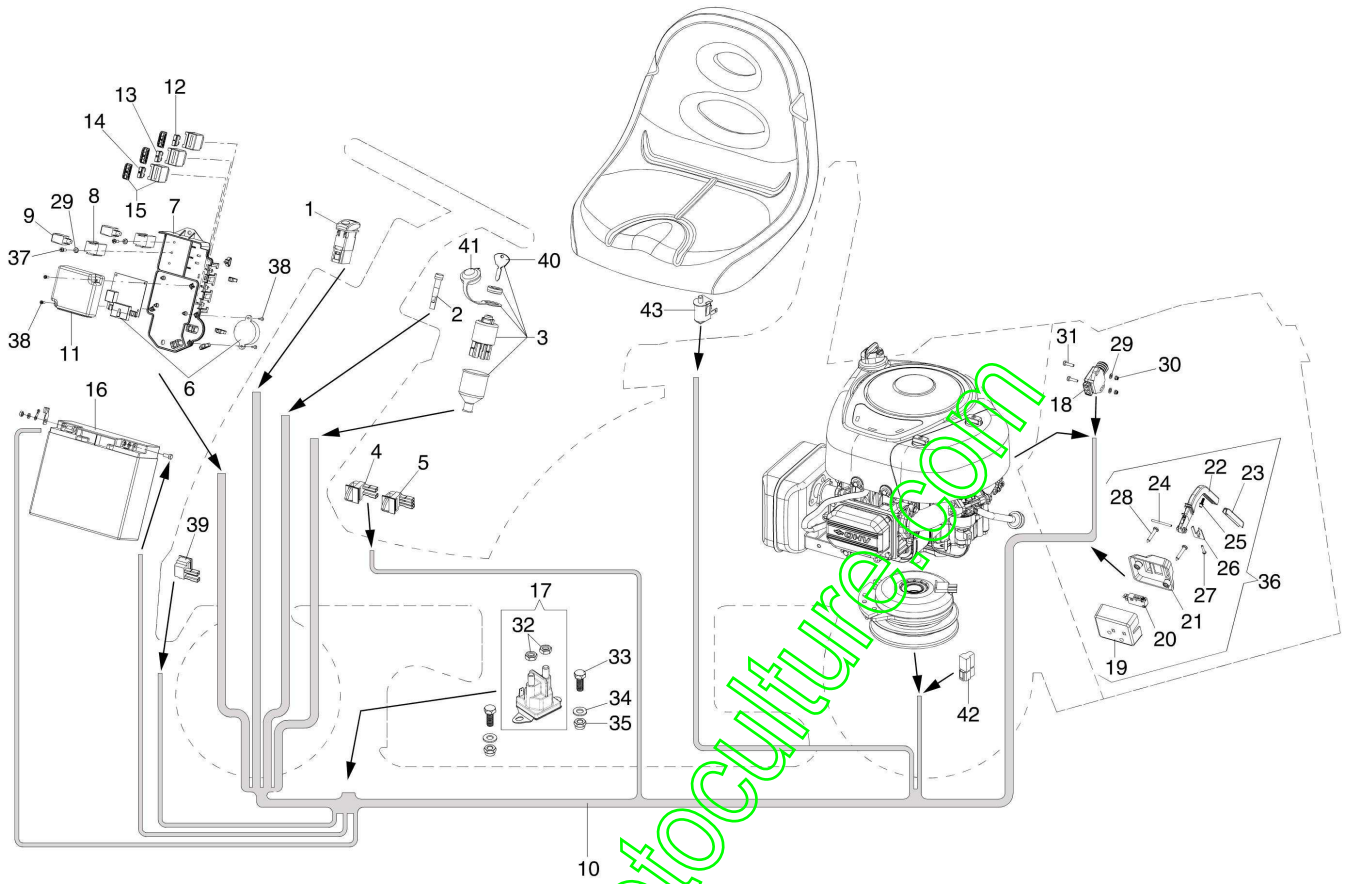

www.emc-motoculture.com

Illustration Installation électrique

Réf.N°	Q.té	Code de l'article	Description	Validité depuis	Validité jusqu'à	Notes	Bulletin
1	1	68130411	Interrupteur				
2	1	68130376R	Ampoule LED				
3	1	68130318AR	Sélecteur				
4	1	68130488R	Micro-interrupteur 2 voies			Per pedale marcia avanti (Normalmente chiuso); For forward gear pedal	
5	1	68130320R	Micro-interrupteur 3 voies			Per pedale retro marcia; For (Normally closed) reverse gear pedal	
6	1	68132024AR	Carte electronique				
7	1	68130271R	Support carte				
8	2	68130369R	Porte-interrupteur				
9	2	68130368R	Relais micro				
10	1	68132019R	Installation électrique				
11	1	68130272R	Couvercle				
12	1	68130372R	Fusee			5 Ampere	
13	1	68130452R	Fusee			15 Ampere	
14	1	68130373R	Fusee			100 Ampere	
15	3	68130370R	Couvercle fusible				
16	1	68130586R	Batterie				
17	1	68130700R	Relais de démarrage				
18	1	68130360R	Micro-interrupteur			Presenza cesto; Presence grassbag	
19	1	68130446R	Couvercle				
20	1	68130451R	Micro-interrupteur			Sacco pieno; Sackful	
21	1	68130447R	Couvercle				
22	1	68130448R	Tige				
23	1	68130449R	Tige				
24	1	3022030R	Pivot				
25	1	68130460R	Vis				
26	1	68130450R	Schutz				
27	1	011500059R	Vis				
28	2	3960147R	Vis				
29	4	3916004R	Rondelle				
30	2	028200069R	Ecrou				
31	2	3906010R	Vis				
32	2	3911020R	Ecrou				
33	2	3806035R	Vis				
34	2	3916006R	Rondelle				
35	2	3914006R	Ecrou				
36	1	68130453R	Micro-interrupteur				
37	2	3960040R	Vis				
38	4	3960056R	Vis				
39	1	68130319R	Micro-interrupteur 2 voies			Per leva freno (Normalmente aperto); For brake lever (Normally open)	
40	1	68130581R	Clef				
41	1	68130590R	Bouchon				
42	1	68130594R	Diode				
43	1	68130595R	Interrupteur siege				