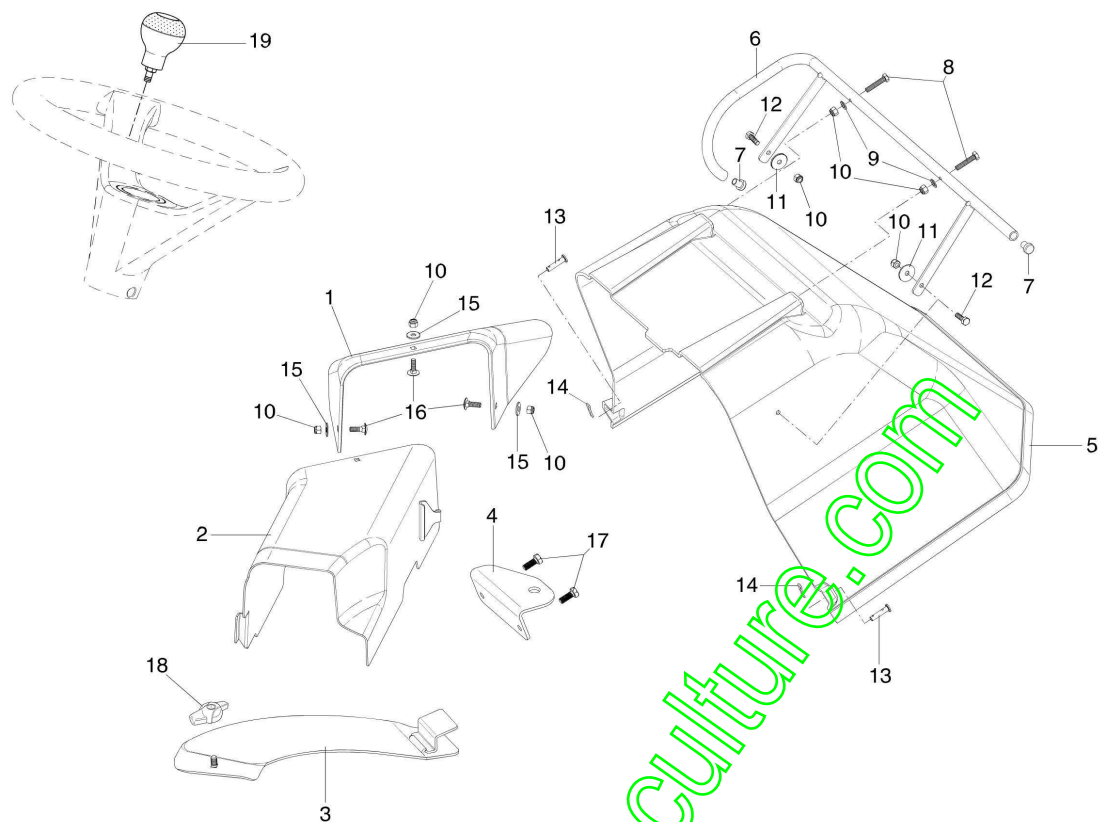

www.emc-motoculture.com

Illustration Installation électrique

Réf.N°	Q.té	Code de l'article	Description	Validité depuis	Validité jusqu'à	Notes	Bulletin
1	1	68130411	Interrupteur				
2	1	68130376R	Ampoule LED				
3	1	68130318AR	Sélecteur				
4	1	68130488R	Micro-interrupteur 2 voies			Per pedale marcia avanti (Normalmente chiuso); For forward gear pedal	
5	1	68130320R	Micro-interrupteur 3 voies			Per pedale retro marcia; For (Normally closed) reverse gear pedal	
6	1	68132024AR	Carte electronique				
7	1	68130271R	Support carte				
8	2	68130369R	Porte-interrupteur				
9	2	68130368R	Relais micro				
10	1	68132019R	Installation électrique				
11	1	68130272R	Couvercle				
12	1	68130372R	Fusee			5 Ampere	
13	1	68130452R	Fusee			15 Ampere	
14	1	68130373R	Fusee			100 Ampere	
15	3	68130370R	Couvercle fusible				
16	1	68130586R	Batterie				
17	1	68130700R	Relais de démarrage				
18	1	68130360R	Micro-interrupteur			Presenza cesto; Presence grassbag	
19	1	68130446R	Couvercle				
20	1	68130451R	Micro-interrupteur			Sacco pieno; Sackful	
21	1	68130447R	Couvercle				
22	1	68130448R	Tige				
23	1	68130449R	Tige				
24	1	3022030R	Pivot				
25	1	68130460R	Vis				
26	1	68130450R	Schutz				
27	1	011500059R	Vis				
28	2	3960147R	Vis				
29	4	3916004R	Rondelle				
30	2	028200069R	Ecrou				
31	2	3906010R	Vis				
32	2	3911020R	Ecrou				
33	2	3806035R	Vis				
34	2	3916006R	Rondelle				
35	2	3914006R	Ecrou				
36	1	68130453R	Micro-interrupteur				
37	2	3960040R	Vis				
38	4	3960056R	Vis				
39	1	68130319R	Micro-interrupteur 2 voies			Per leva freno (Normalmente aperto); For brake lever (Normally open)	
40	1	68130581R	Clef				
41	1	68130590R	Bouchon				
42	1	68130594R	Diode				
43	1	68130595R	Interrupteur siege				