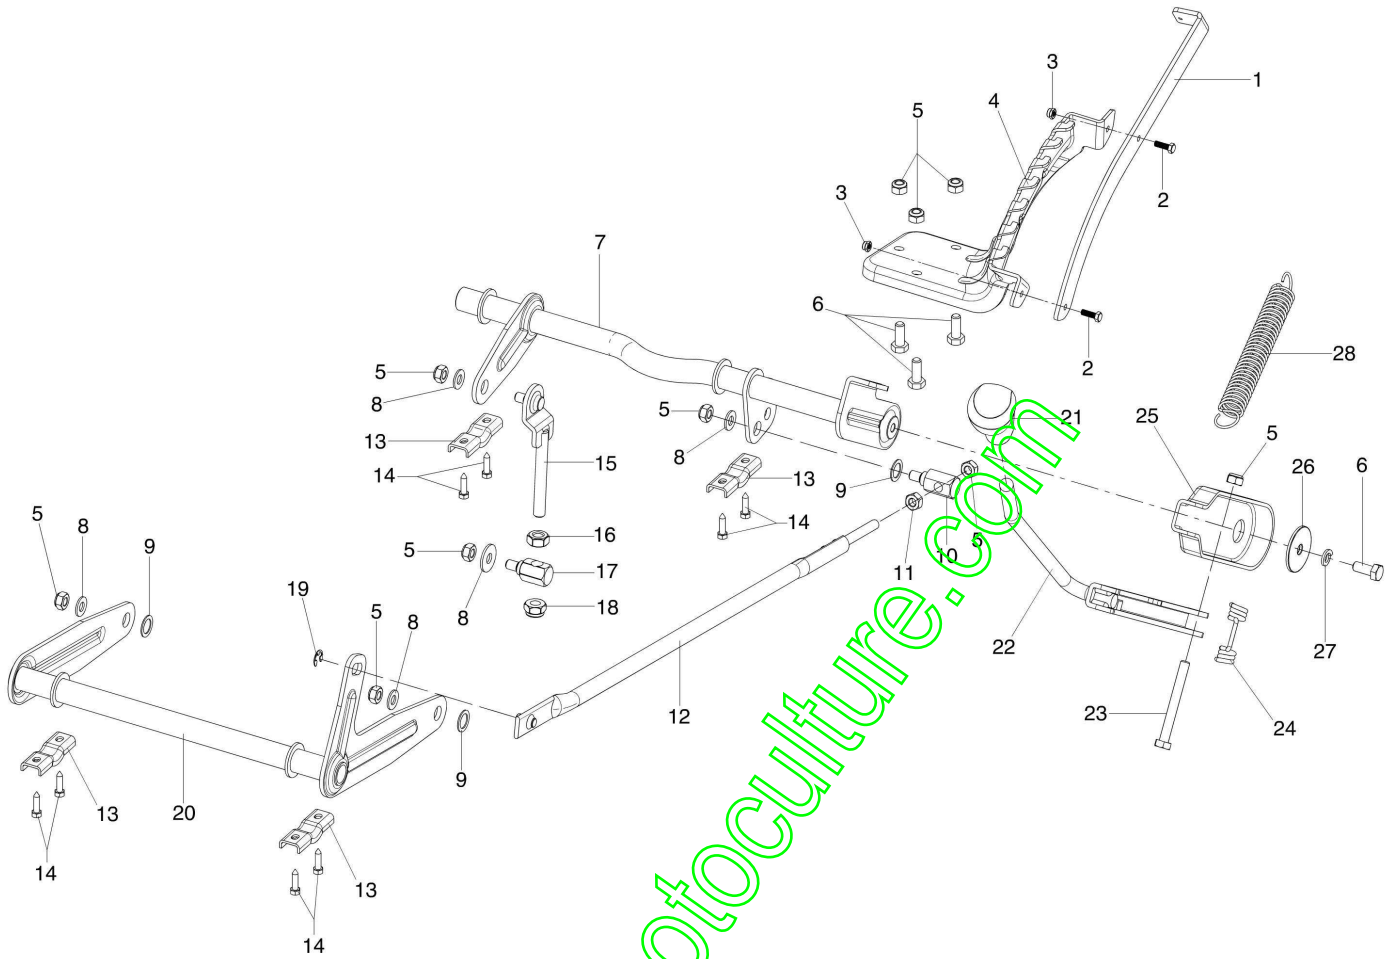

www.emc-motoculture.com

Illustration Soulèvement plateau de coupe

Réf.N°	Q.té	Code de l'article	Description	Validité depuis	Validité jusqu'à	Notes	Bulletin
1	1	68130312R	Arrêt				
2	2	3806022R	Vis				
3	2	3914003R	Ecrou				
4	1	68130201R	Plaquette				
5	10	3914010R	Ecrou				
6	4	3906066R	Vis				
7	1	68130097R	Assieu				
8	5	3918013R	Rondelle				
9	3	3064046R	Bague				
10	1	68130105R	Point d'appui				
11	1	320000028R	Ecrou				
12	1	68130101R	Tige				
13	4	68130121R	Plaque				
14	8	3960062R	Vis				
15	1	68130428R	Bielle				
16	1	006000091R	Ecrou				
17	1	68130431R	Point d'appui				
18	1	3914014R	Ecrou				
19	1	3026006R	Bague				
20	1	68130089R	Axe				
21	1	68130393R	Pommeau				
22	1	68130107R	Levier de commande				
23	1	YK8722022	Vis				
24	1	68130112R	Ressort				
25	1	68130111R	Etrier				
26	1	3918025R	Rondelle				
27	1	3819013R	Grower				
28	1	68130394R	Ressort				

www.emc-motoculture.com