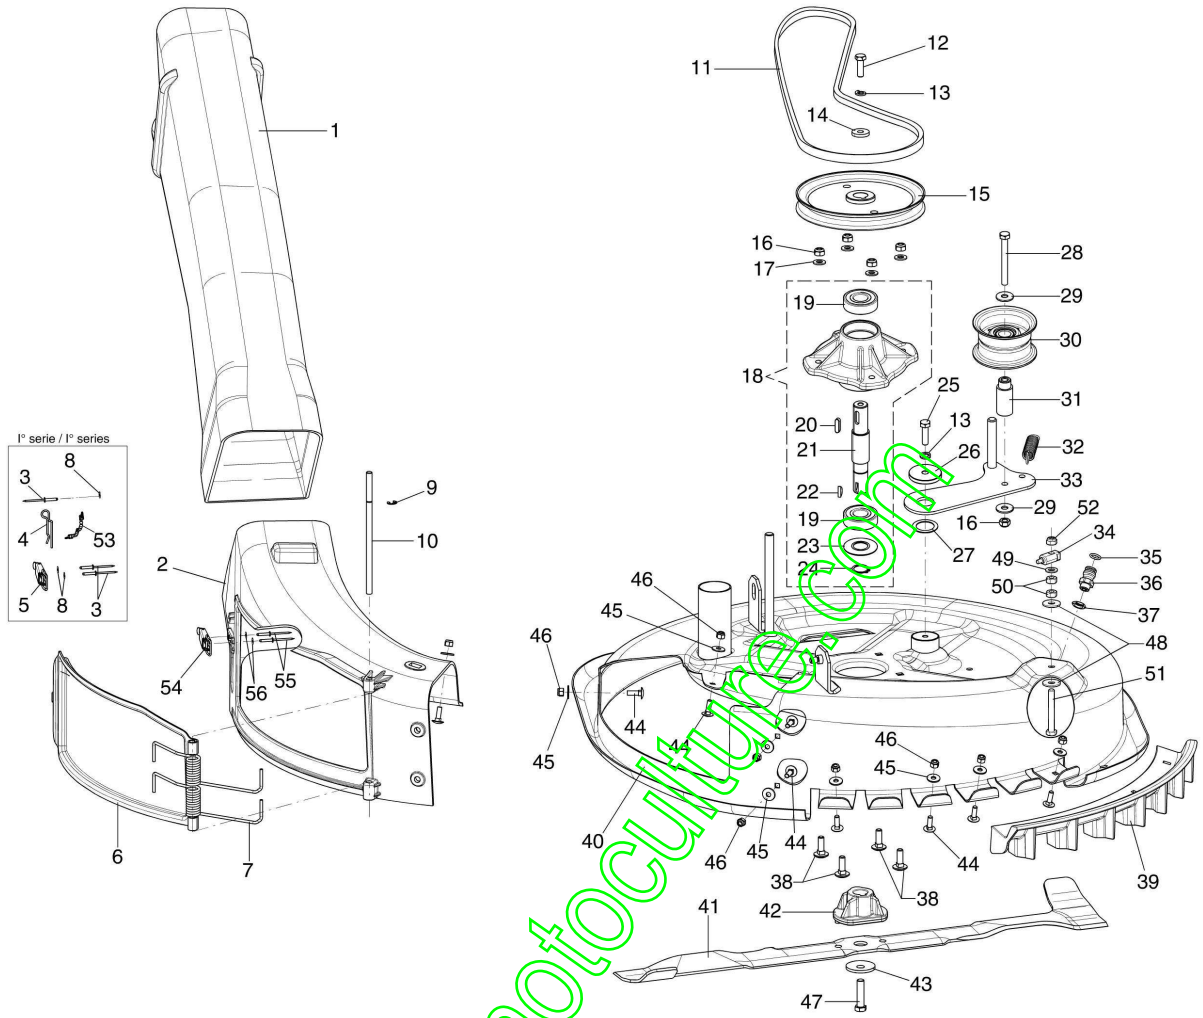

www.emc-motocultures.com

Illustration Plateau de coupe

Réf.N°	Q.té	Code de l'article	Description	Validité depuis	Validité jusqu'à	Notes	Bulletin
1	1	68130240AR	Tunnel				
2	1	68130061AR	Raccord				
3	3	3032025R	Rivet		01/10/2017		
4	1	68130383R	Axe piston		01/10/2017		
5	1	68130382R	Fermeture		01/10/2017		
6	1	68130062R	Fermature				
7	1	68130064R	Ressort				
8	3	3918023R	Rondelle		01/10/2017		
9	1	3026006R	Bague				
10	1	68130069R	Pivot				
11	1	68130576R	Courroie				
12	1	3806067R	Vis				
13	1	3819013R	Grower				
14	1	YN4371100	Rondelle				
15	1	68130071R	Poulie				
16	5	3914010R	Ecrou				
17	5	3916008R	Rondelle				
18	1	68130081R	Moyeu				
19	2	3035036R	Roulement				
20	1	3029025R	Clavette				
21	1	68130083R	Arbre lame				
22	1	8202126R	Clavette				
23	1	68130084R	Bague				
24	1	3024020R	Bague seeger				
25	1	3806070R	Vis				
26	1	68130114R	Rondelle				
27	1	3064019R	Bague				
28	1	3906083R	Vis				
29	2	3918013R	Rondelle				
30	1	68130113R	Poulie				
31	1	68130054R	Pivot				
32	1	68130432R	Ressort				
33	1	68130434R	Levier (tendeur de courroie)				
34	1	68130560R	Point d'appui				
35	1	3049039R	Bague				
36	1	68130487R	Support				
37	1	YN2100800	Collier				
38	4	3910012R	Vis				
39	1	68130313R	Grille				
40	1	68130055R	Plateau de coupe				
41	1	68130080R	Lame mulching				
42	1	68130085R	Moyeu porte-lame				
43	1	66060384R	Rondelle				
44	9	YN6216100	Vis				
45	9	3918009R	Rondelle