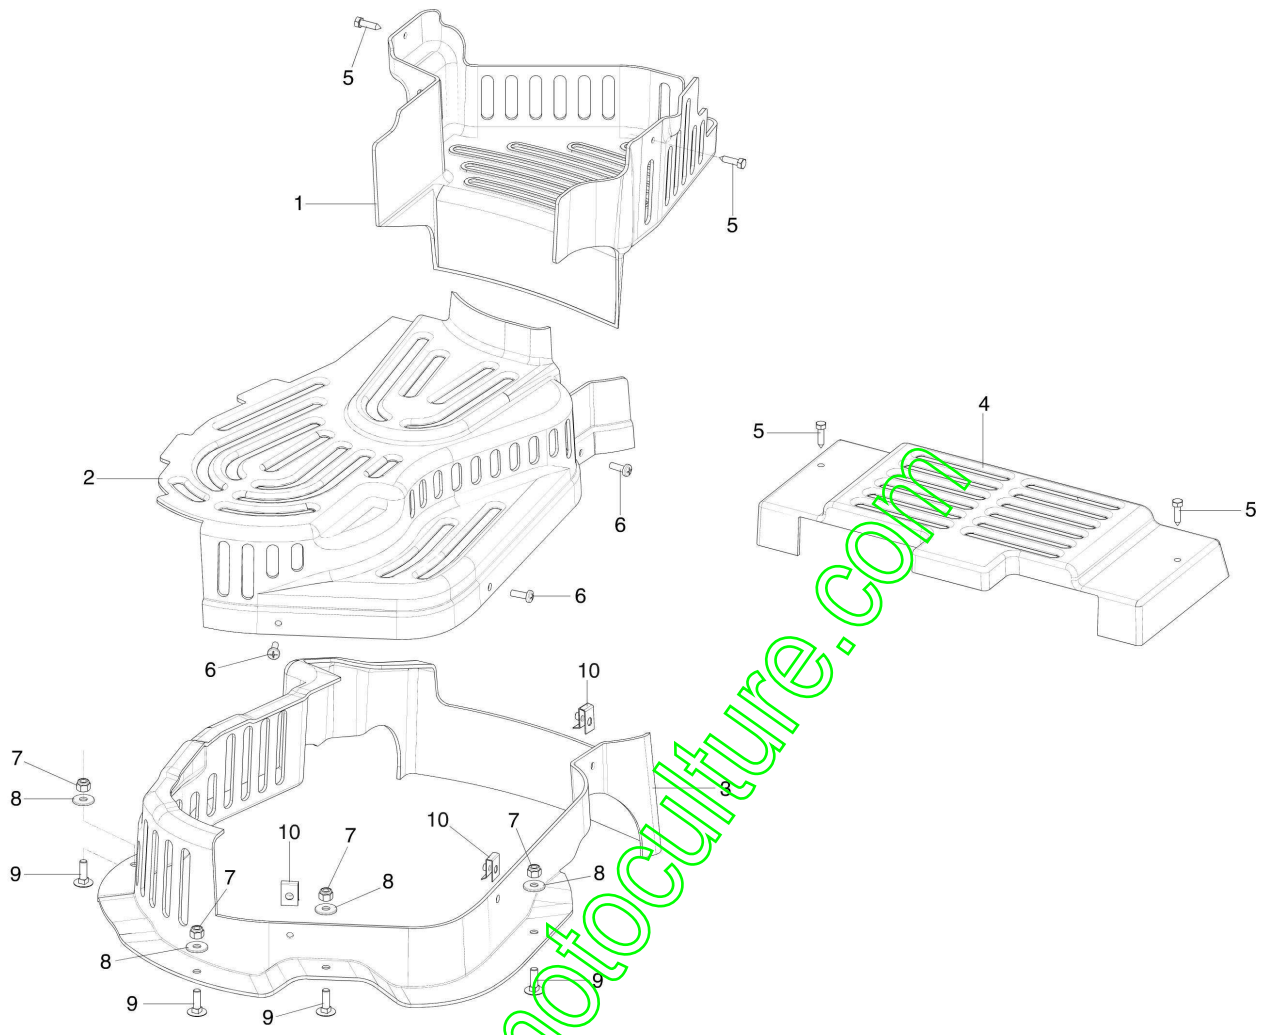

Illustration Protection courroie (Only for French market)

www.emc-motoculture.com

Illustration Protection courroie (Only for French market)

Réf.N°	Q.té	Code de l'article	Description	Validité depuis	Validité jusqu'à	Notes	Bulletin
1	1	68130442R	Protection				
2	1	68130441R	Couvercle protection				
3	1	68130440R	Protection				
4	1	68130443R	Protection				
5	4	3960052R	Vis				
6	3	3933058R	Vis				
7	4	3914006R	Ecrou				
8	4	3918009R	Rondelle				
9	4	YN6216100	Vis				
10	3	68130398R	Clip				

www.emc-motoculture.com