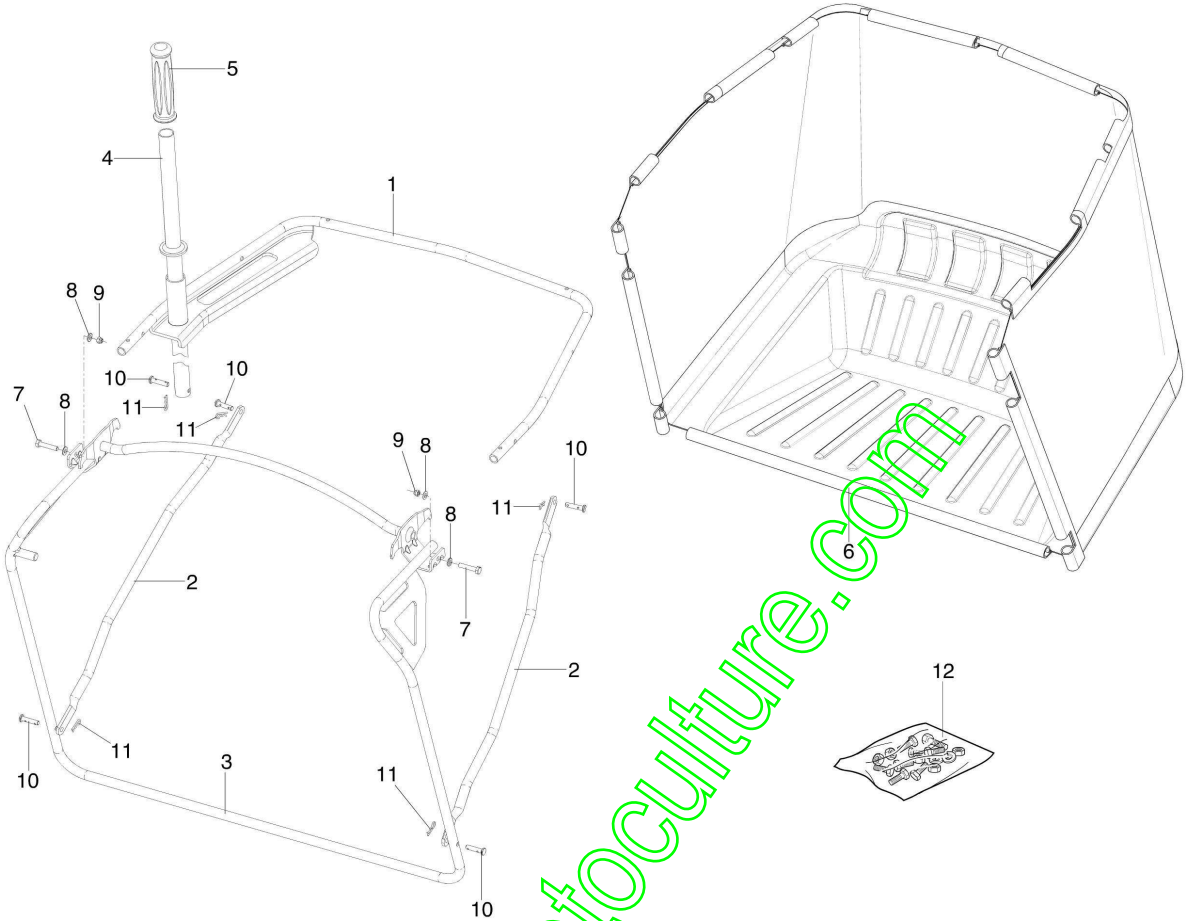

www.emc-motoculture.com

Illustration Bac

Réf.N°	Q.té	Code de l'article	Description	Validité depuis	Validité jusqu'à	Notes	Bulletin
1	1	68130273R	Châssis				
2	2	68130286R	Châssis				
3	1	68130245R	Groupe châssis				
4	1	68130287R	Tuyau				
5	1	YN2843100	Poignée				
6	1	68130516R	Bac			Con Logo Oleo-Mac ; With Oleo-Mac logos	
7	2	3806038R	Vis				
8	4	3916006R	Rondelle				
9	2	3914006R	Ecrou				
10	5	68130310R	Pivot				
11	5	YN1050600	Goupille				
12	1	68132034	Kit outils				