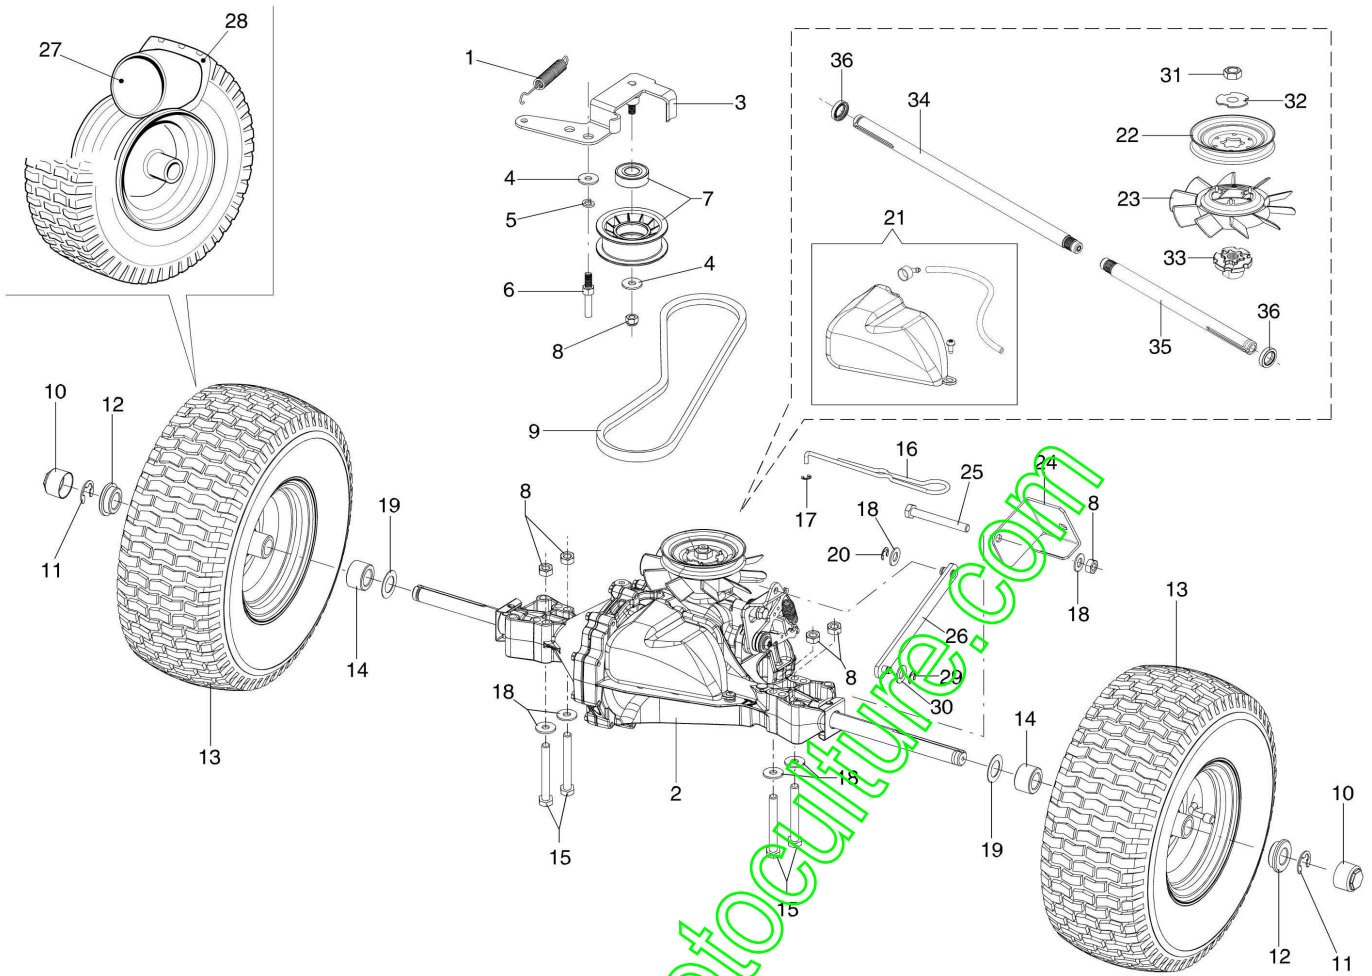

Illustration Transmission

Réf.N°	Q.té	Code de l'article	Description	Validité depuis	Validité jusqu'à	Notes	Bulletin
1	1	68130412R	Ressort				
2	1	68130617R	Transmission	SN 7036026945		T2-BDBF-3X3C-16X1	BT8-017-10/16
3	1	68130135R	Levier galopin				
4	2	3918013R	Rondelle				
5	1	3819013R	Grower				
6	1	68130435R	Pivot (blocage)				
7	1	68130045R	Baladeur				
8	7	3914010R	Ecrou	SN 7036026945			BT8-017-10/16
9	1	68130625R	Courroie	SN 7036026945			BT8-017-10/16
10	2	68130486R	Enjoliveur				
11	2	3026015R	Bague				
12	2	68130620R	Entretoise	SN 7036026945			BT8-017-10/16
13	2	68130602R	Roue arrière complet				
14	2	68130256R	Entretoise				
15	4	YK8722022	Vis				
16	1	68130623R	Levier	SN 7036026945			BT8-017-10/16
17	1	3045037R	Bague				
18	6	3916008R	Rondelle	SN 7036026945			BT8-017-10/16
19	2	3027012R	Bague				
20	1	3024008	Bague seeger	SN 7036026945			BT8-017-10/16
21	1	68130050R	Reservoir huile complet	SN 7036026945			BT8-017-10/16
22	1	68130038R	Poulie	SN 7036026945			BT8-017-10/16
23	1	68130033R	Ventilateur	SN 7036026945			BT8-017-10/16
24	1	68130621R	Plaque	SN 7036026945			BT8-017-10/16
25	1	3806079R	Vis	SN 7036026945			BT8-017-10/16
26	1	68130622R	Coulisseau	SN 7036026945			BT8-017-10/16
27	2	68130597R	Chambre a aire			Posteriore ; Rear	
28	2	68130599	Pneumatique			Posteriore ; Rear	
29	1	3024010R	Bague seeger	SN 7036026945			BT8-017-10/16
30	1	3916010R	Rondelle	SN 7036026945			BT8-017-10/16
31	1	68130039R	Ecrou	SN 7036026945			BT8-017-10/16
32	1	68130040R	Rondelle	SN 7036026945			BT8-017-10/16
33	1	68130041R	Moyeu	SN 7036026945			BT8-017-10/16
34	1	68130294R	Demi-essieu dx	SN 7036026945			BT8-017-10/16
35	1	68130293R	Demi-essieu sx	SN 7036026945			BT8-017-10/16
36	2	68130193R	Bague	SN 7036026945			BT8-017-10/16

www.emc-motoculture.com