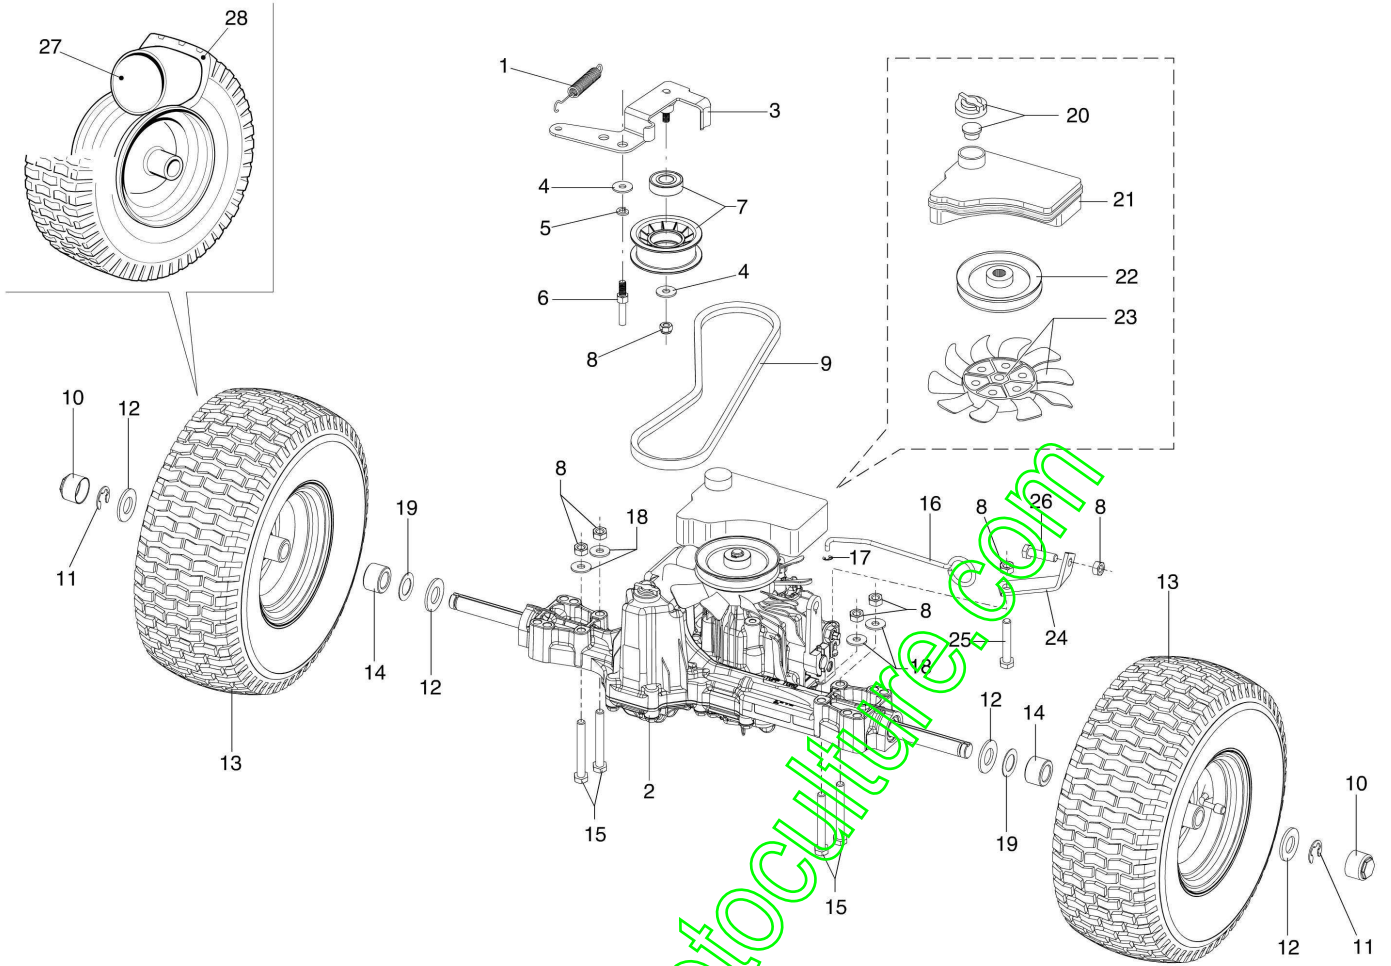

www.emc-motoculture.com

Illustration Transmission

Réf.N°	Q.té	Code de l'article	Description	Validité depuis	Validité jusqu'à	Notes	Bulletin
1	1	68130412R	Ressort				
2	1	68130582R	Transmission	SN 7033031849	SN 7036026944	K46DL (con marcia folle integrata); K46DL (with neutral gear integrated)	BT8-012-04/13, BT8-017-10/16
3	1	68130135R	Levier galopin				
4	2	3918013R	Rondelle				
5	1	3819013R	Grower				
6	1	68130435R	Pivot (blocage)				
7	1	68130045R	Baladeur				
8	7	3914010R	Ecrou		SN 7036026944		BT8-017-10/16
9	1	68130145R	Courroie		SN 7036026944		BT8-017-10/16
10	2	68130486R	Enjoliveur				
11	2	3026015R	Bague				
12	4	68130527R	Rondelle		SN 7036026944		BT8-017-10/16
13	2	68130602R	Roue arrière complet				
14	2	68130256R	Entretoise				
15	4	YK8722022	Vis				
16	1	68130249R	Levier				
17	1	3045037R	Bague				
18	4	3916008R	Rondelle				
19	2	3027012R	Bague				
20	1	68130569	Bouchon compl.		SN 7036026944		BT8-017-10/16
21	1	68130570	Reservoir		SN 7036026944		BT8-017-10/16
22	1	68130571	Poulie		SN 7036026944		BT8-017-10/16
23	1	68130572	Ventilateur compl.		SN 7036026944		BT8-017-10/16
24	1	68130587R	Plaque		SN 7036026944		BT8-017-10/16
25	1	3806076R	Vis				
26	1	3906066R	Vis		SN 7036026944		BT8-017-10/16
27	2	68130597R	Chambre a aire			Posteriore ; Rear	
28	2	68130599	Pneumatique			Posteriore ; Rear	