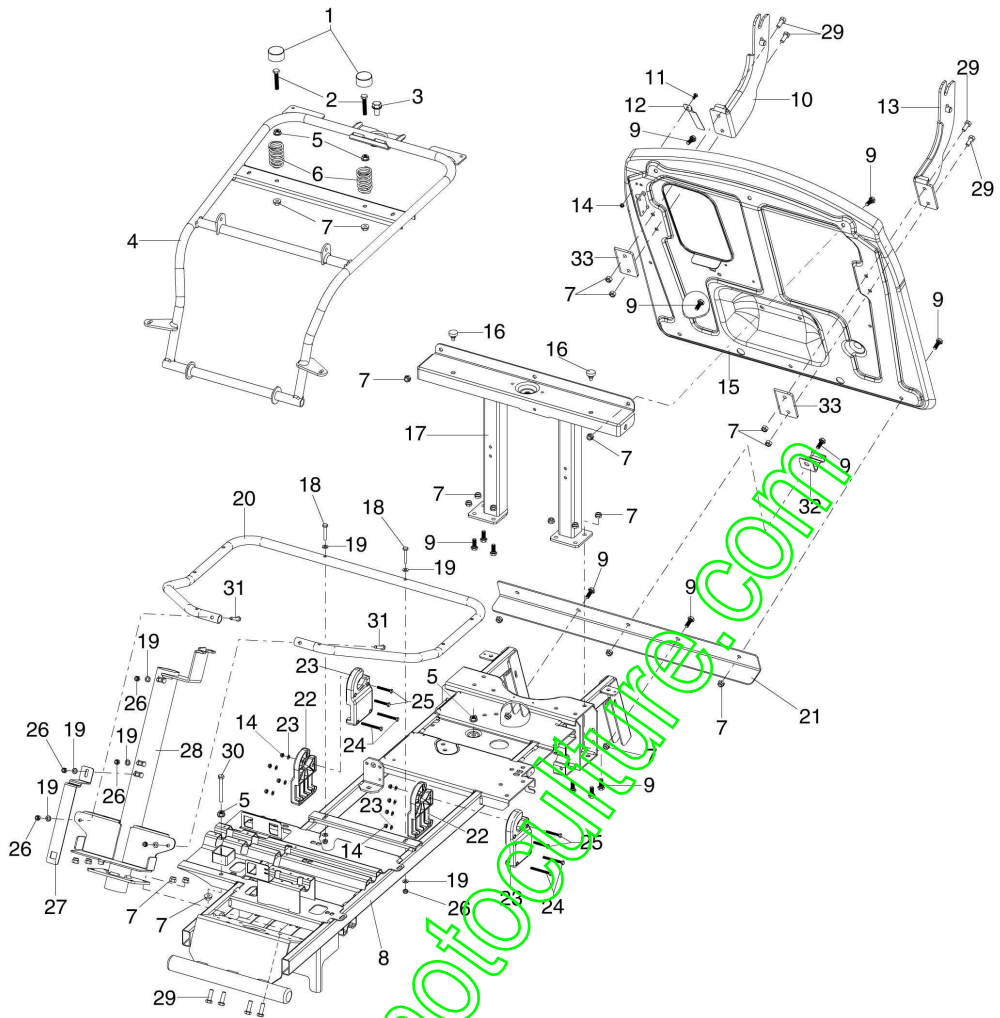

Étiquettes (1/2)

Étiquettes (2/2)

www.emc-motoculture.com

Illustration Châssis

Réf.N°	Q.té	Code de l'article	Description	Validité depuis	Validité jusqu'à	Notes	Bulletin
1	2	68130362R	Bouchon				
2	2	3906068R	Vis				
3	1	3933041R	Vis				
4	1	68130321R	Support siege				
5	4	32000028R	Ecrou				
6	2	68130361R	Ressort				
7	24	3914010R	Ecrou				
8	1	68130274AR	Châssis				
9	13	3906066R	Vis				
10	1	68130290R	Etrier droite				
11	1	3906019R	Vis				
12	1	68130298R	Clavette				
13	1	68130423R	Etrier gauche				
14	9	3914003R	Ecrou				
15	1	68130363R	Panneau				
16	2	68130133R	Amortisseur				
17	1	68130275R	Support				
18	2	3806048R	Vis				
19	9	3916006R	Rondelle				
20	1	68130304R	Support marchepied				
21	1	68130276R	Supporte panneau				
22	2	68130132R	Coussinet			DX; RIGHT	
23	2	68130131R	Coussinet			SX; LEFT	
24	4	3906028R	Vis				
25	4	018500135R	Vis				
26	7	3914006R	Ecrou				
27	1	68130236R	Bande				
28	1	68130008R	Planton				
29	8	3806067R	Vis				
30	1	3906069R	Vis				
31	2	3906045R	Vis				
32	1	68130547R	Crochet				
33	2	68130585R	Plaquette	SN 7032461586			BT8-013-11/13