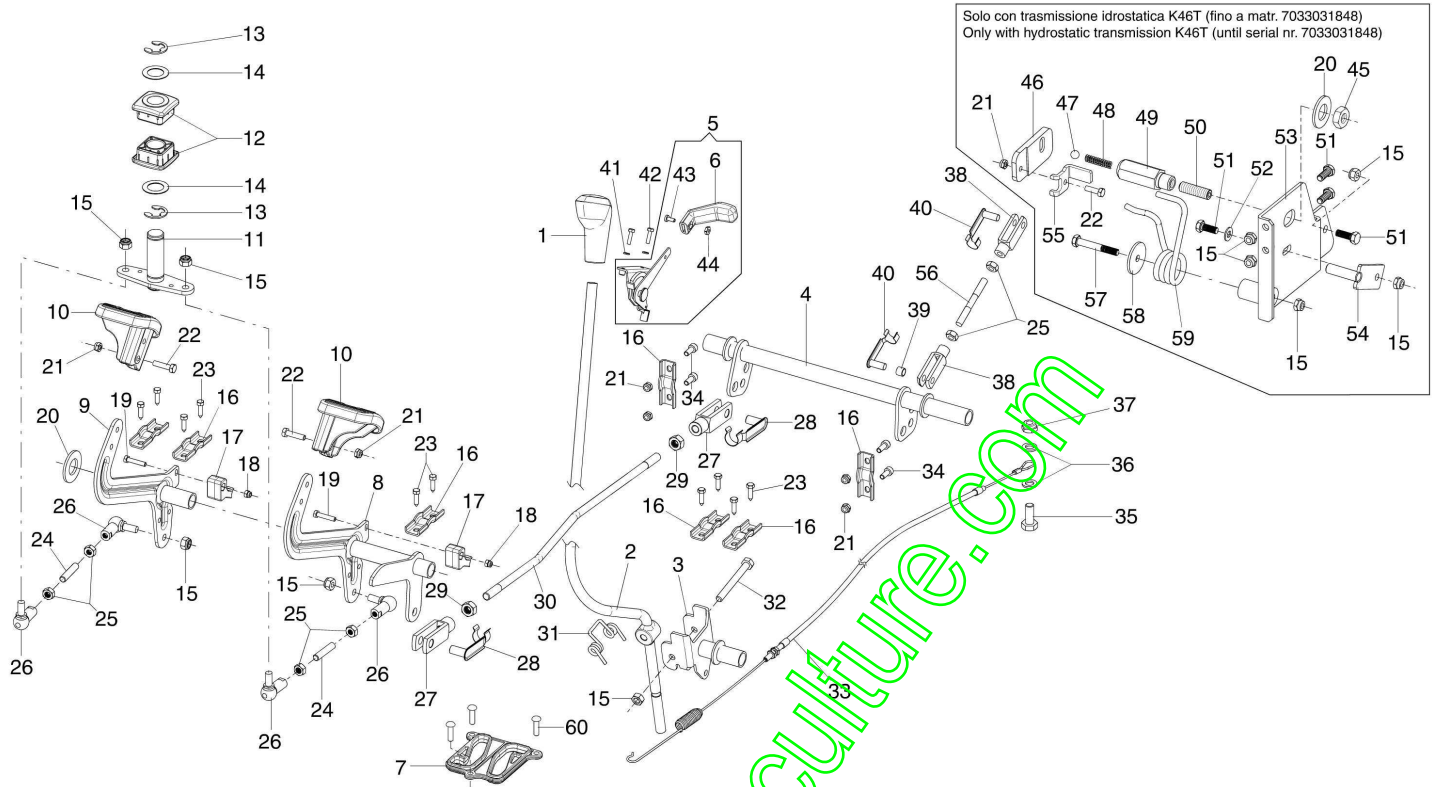

Illustration Commande frein

Réf.N°	Q.té	Code de l'article	Description	Validité depuis	Validité jusqu'à	Notes	Bulletin
1	1	68130393R	Pommeau				
2	1	68130239AR	Levier de commande (frein)				
3	1	68130170R	Assieu				
4	1	68130427AR	Assieu				
5	1	68132001R	Commande avec cable				
6	1	68130315R	Pommeau				
7	1	68130199R	Camme				
8	1	68130575R	Pedale				
9	1	68130126R	Pedale				
10	2	68130263R	Etrier				
11	1	68130153R	Bielle				
12	2	68130020R	Douille				
13	1	3026015R	Bague				
14	2	3064047R	Bague				
15	10	3914010R	Ecrou		SN 7033031848		BT8-012-04/13
16	7	68130121R	Plaque				
17	2	68130218R	Courseur				
18	2	3914003R	Ecrou				
19	2	YN6193560	Vis				
20	1	68130527R	Rondelle		SN 7033031848		BT8-012-04/13
21	7	3914006R	Ecrou		SN 7033031848		BT8-012-04/13
22	3	3906016R	Vis		SN 7033031848		BT8-012-04/13
23	10	3960062R	Vis				
24	2	68130167R	Entretoise				
25	6	3911008R	Ecrou				
26	4	68130330R	Joint				
27	2	68130331R	Fourchette				
28	2	68130332R	Clip				
29	4	006000091R	Ecrou				
30	1	68130125R	Coulisseau				
31	1	68130112R	Ressort				
32	1	YK8722022	Vis				
33	1	68130122R	Câble frein		SN 7036026944	Con trasmissione K46DL ;	BT8-017-10/16
33	1	68130618R	Câble frein	SN 7036026945		With K46DL transmission Con trasmissione	BT8-017-10/16
34	4	3801020R	Vis			T2-BDBF-3X3C-16X1 ; With	
35	1	3806094R	Vis			T2-BDBF-3X3C-16X1 transmission	
36	2	3918026R	Rondelle				
37	1	3914014R	Ecrou				
38	2	68130333R	Fourchette				
39	1	68130130R	Bague				
40	2	68130334R	Clip				
41	2	3819005R	Rondelle				
42	2	3906010R	Vis				
43	1	093000137R	Vis				
44	1	68130511R	Ecrou