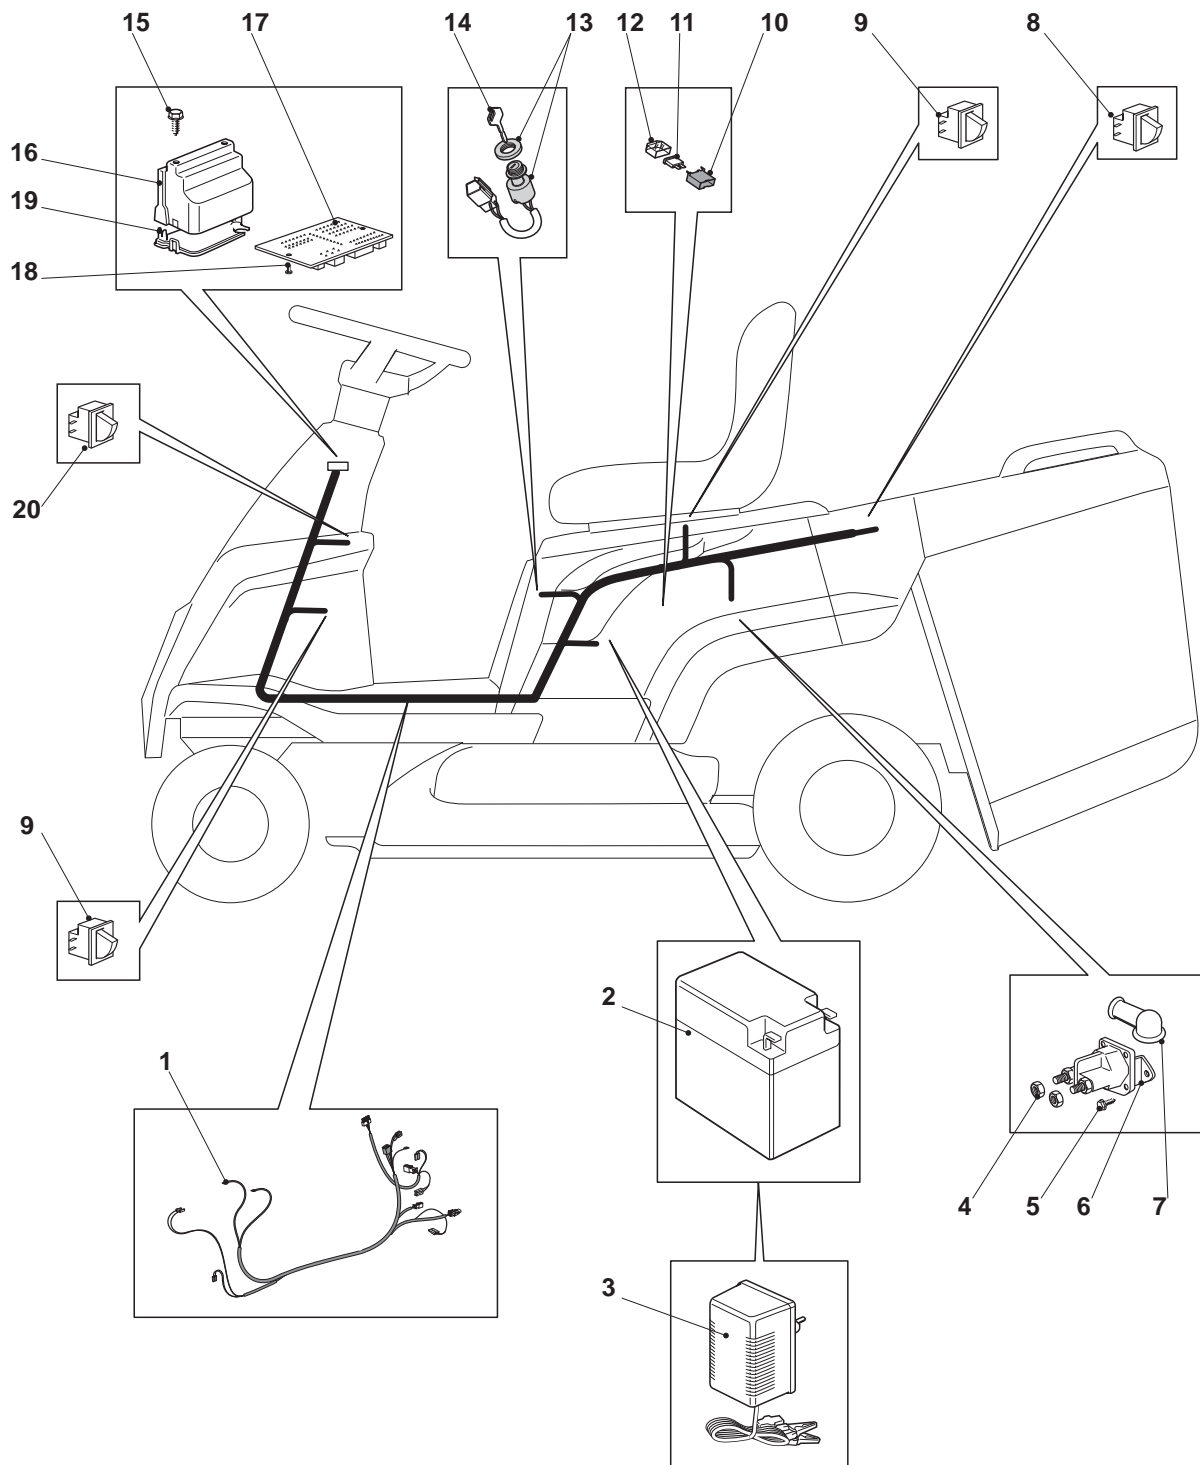

Electrical Parts

For Electric Start

POS	CODE	Q.TY	DESCRIPTION	DESCRIZIONE	DESCRIPTION	BESCHREIBUNG	NOTES
1	184040132/1	1	Cables Ass.Y	Cablaggio	Cablages	Kabelsatz	
2	118120012/0	1	Battery With Cable	Batteria	Batterie	Batterie	
3	182180051/0	1	Battery Charger 0,2A	Carica Batteria 0,2A	Chargeur De Batterie	Batterieladegerät 0,2A	EU Plug
3	182180053/0	1	Battery Charger 0,2A	Carica Batteria 0,2A	Chargeur De Batterie	Batterieladegerät 0,2A	UK Plug
4	112360352/0	2	Nut	Dado	Ecrou	Mutter	
5	112735110/0	2	Screw	Vite	Vis	Schraube	
6	118736110/0	1	Starter Relay	Relé Avviamento	Relais D'Allumage	Anlassrelais	
7	118564861/1	2	Protection	Cappuccio	Capuchon	Stecker	
8	119410618/0	1	Microswitch	Micro Interruttore	Microinterrupteur	Mikro	
9	119410606/0	2	Micro Switch	Micro Interruttore	Microinterrupteur	Mikroschalter	
10	133500007/0	1	Fuse Carrier	Portafusibile	Tableau De Fusible	Sicherunghalter	
11	133340040/0	1	Lamellar Fusible 10A	Fusibile 10 A	Fusible 10 A	Sicherung 10 A	
12	133215000/0	1	Cover	Coperchio	Couvercle	Deckel	
13	118450075/1	1	Starting Switch	Interruttore Avviamento	Interrupteur Demarrage	Schalter	
14	118210023/0	1	Starting Key	Chiave Avviamento	Clef A Demarrage	Schlüssel Für Start	
15	112728711/0	2	Screw	Vite	Vis	Schraube	
16	127600119/0	1	Electronic Card Protection	Protezione Scheda Elettronica	Protection De Carte	Electronic Card Protection	
17	127722354/1	1	Electronic Card	Scheda Elettronica	Carte Electronique	Elektronische Karte	
18	112729601/1	2	Screw	Vite	Vis	Schraube	
19	127600118/0	1	Electronic Card Protection	Protezione Scheda Elettronica	Protection De Carte	Electronic Card Protection	
20	119410614/0	1	Microswitch	Micro Interruttore	Microinterrupteur	Mikro