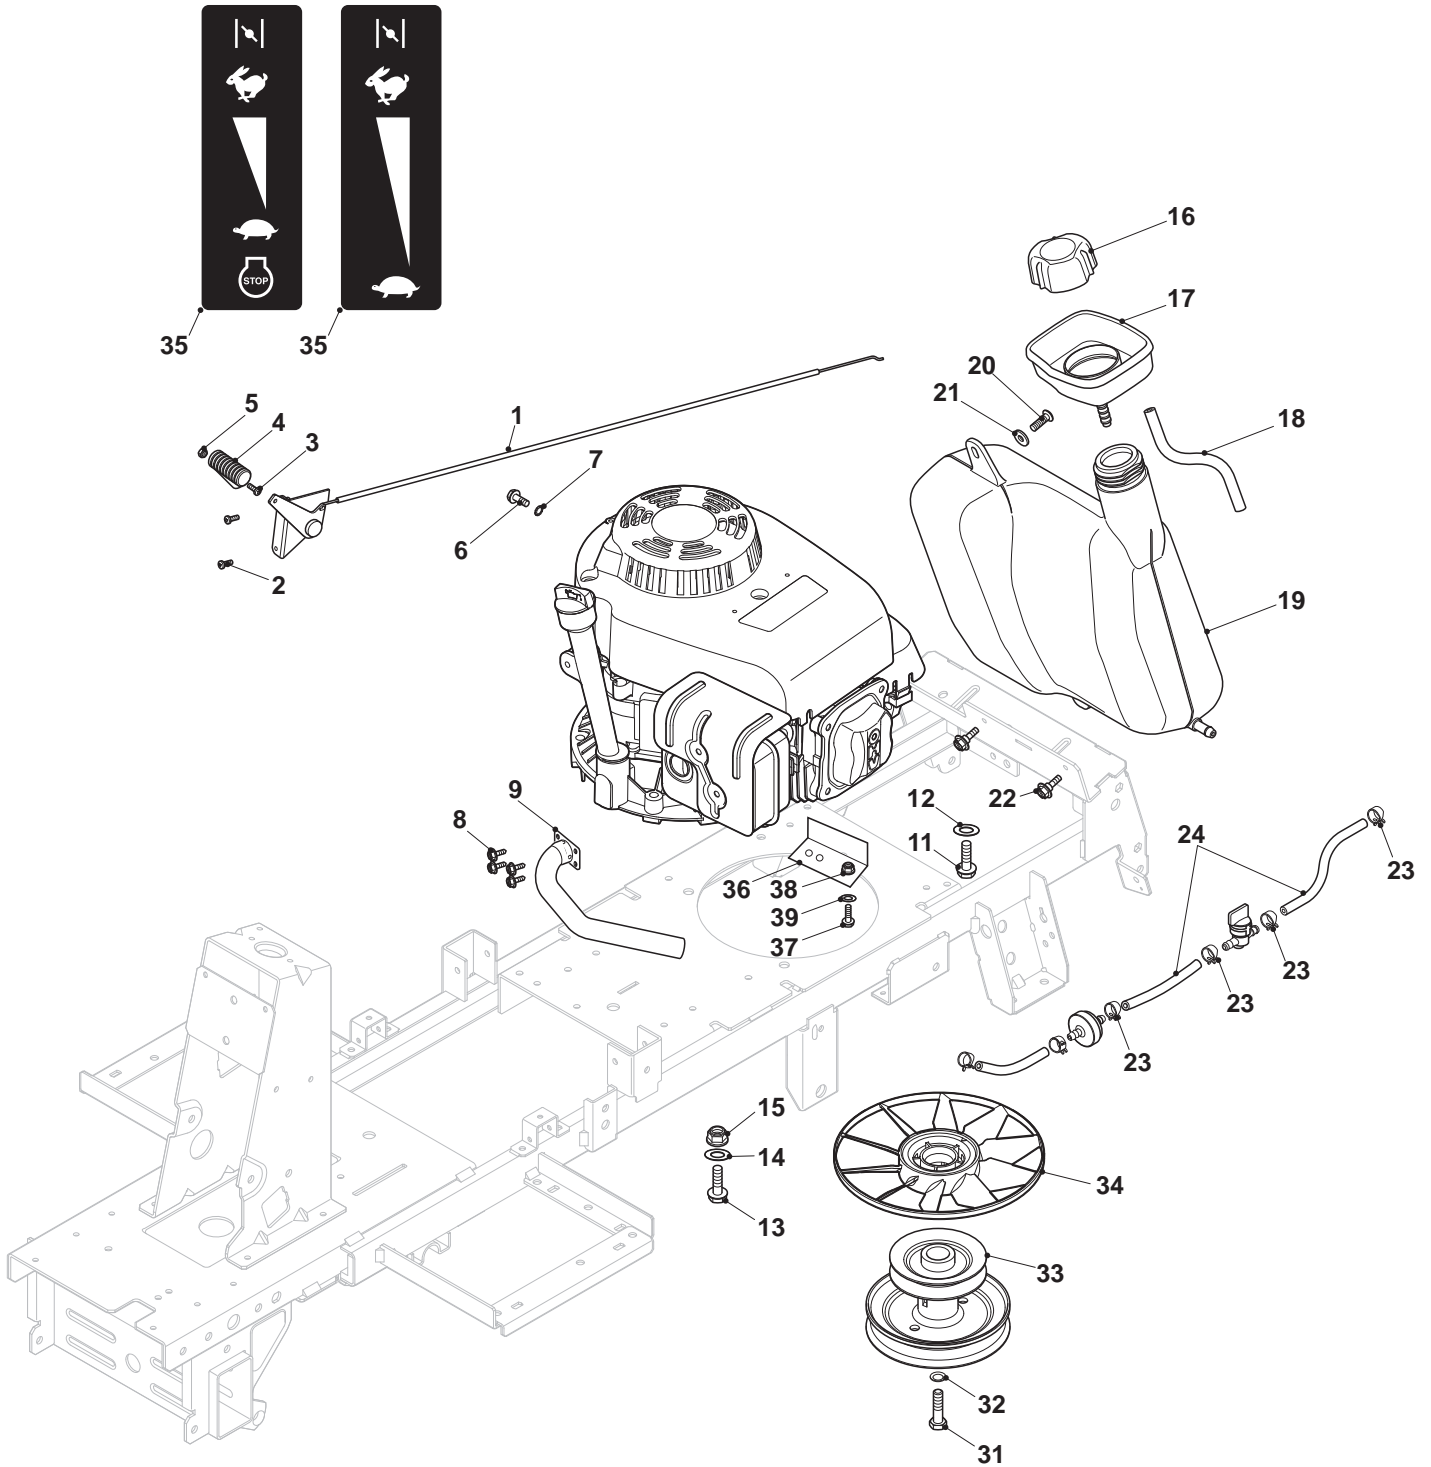

Engine - GGP							
POS	CODE	Q.TY	DESCRIPTION	DESCRIZIONE	DESCRIPTION	BESCHREIBUNG	NOTES
1	184000256/0	1	Throttle Cable	Cavo Acceleratore	Câble Accélérateur	Gashebel Kabel	
2	125943012/0	2	Screw	Vite	Vis	Schraube	
3	112726388/0	1	Screw	Vite	Vis	Schraube	
4	125394501/0	1	Knob	Manopolina	Poignee	Knopf	
5	112290800/0	1	Nut	Dado	Ecrou	Mutter	
6	112735599/0	1	Screw	Vite	Vis	Schraube	
7	112540040/0	1	Washer	Rosetta	Rondelle	Scheibe	
8	112735110/0	4	Screw	Vite	Vis	Schraube	
9	118738251/0	1	Exhaust Tube	Tubo Racc. Scarico	Tube d'échappement	Abgasrohr	
11	112735109/1	2	Screw	Vite	Vis	Schraube	
12	112540070/0	2	Washer	Rosetta	Rondelle	Scheibe	
13	112691200/0	1	Screw	Vite	Vis	Schraube	
14	112521350/0	1	Washer	Rondella	Rondelle	Scheibe	
15	112154210/0	1	Nut	Dado	Ecrou	Mutter	
16	127790000/1	1	Fuel Cap	Tappo Serbatoio	Bouchon Reservoir	Tank Einfüllstopfen	
17	327600180/0	1	Tank Protection	Protezione Serbatoio	Protection de réservoir	Tankschutz	
18	375869054/1	1	Connecting Tube	Tubo Collegamento	Tube De Connexion	Verbindungsrohr	L= 450 mm
19	327733008/0	1	Fuel Tank	Serbatoio	Réservoir à carburant	Treibstofftank	
20	112727801/0	1	Screw	Vite	Vis	Schraube	
21	112523040/0	1	Washer	Rondella	Rondelle	Scheibe	
22	125943010/0	2	Screw	Vite	Vis	Schraube	
23	118375051/1	4	Fair Led	Fascetta	Fixation De Cable	Kabelbefestigung	
24	325869035/1	1	Connecting Tube	Tubo Collegamento	Tube De Connexion	Verbindungsrohr	
31	112736850/0	1	Screw	Vite	Vis	Schraube	13"
31	112735694/0	1	Screw	Vite	Vis	Schraube	11"
32	112543000/0	1	Washer	Rosetta	Rondelle	Scheibe	
33	384601500/0	1	Pulley	Puleggia	Poulie, Roue Avant	Riemenscheibe	13"
33	384601501/0	1	Pulley	Puleggia	Poulie, Roue Avant	Riemenscheibe	11"
35	114366905/0	1	Label	Etichetta	Etiquette	Etikett	Electric Start
35	114366904/0	1	Label	Etichetta	Etiquette	Etikett	Manual Start
36	327772239/0	1	Clamp	Staffa	Etrier	Bride	
37	112791200/1	3	Screw	Vite	Vis	Schraube	
38	112292102/0	3	Nut	Dado	Écrou	Mutter	
39	122675110/0	2	Washer	Rosetta	Rondelle	Scheibe