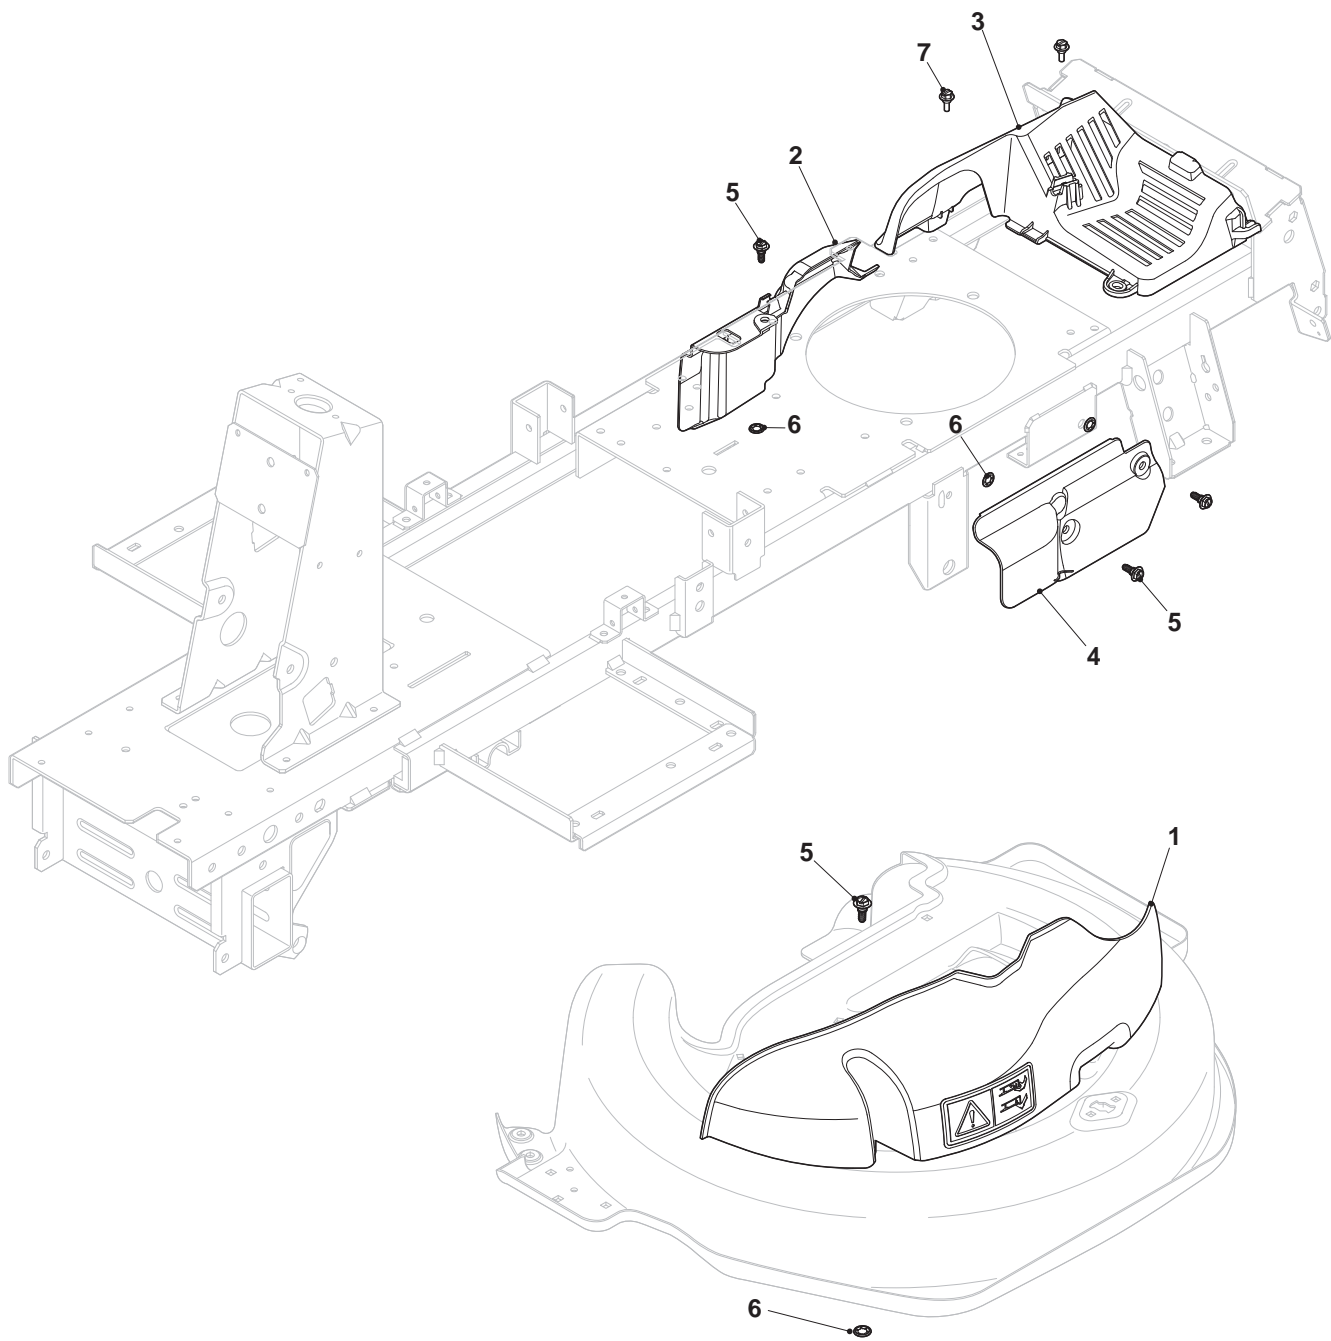

Guards							
POS	CODE	Q.TY	DESCRIPTION	DESCRIZIONE	DESCRIPTION	BESCHREIBUNG	NOTES
1	327060111/1	1	Protection Carter	Carter Protezione	Carter	Schutz	
2	327060109/0	1	Right Belt Protection Carter	Carter Protezione Cinghia Dx	Carter	Schutz Rechte, Riemen	
3	327060108/1	1	Transmission Plate Protection	Carter Protezione Trasmissione	Carter	Antrieb Plattenschutz	
4	327060110/0	1	Left Belt Protection Carter	Carter Protezione Cinghia Sx	Carter	Schutz Linke, Riemen	
5	125943011/0	5	Screw	Vite	Vis	Schraube	
6	112604899/0	4	Crown Fastener	Fissatore A Corona	Fixateur A Couronne	Kronescheibe	
7	125943010/0	2	Screw	Vite	Vis	Schraube	
8	112604897/0	1	Washer	Rosetta	Rondelle	Scheibe	
9	125040636/1	1	Bush	Bussola	Douille	Douille