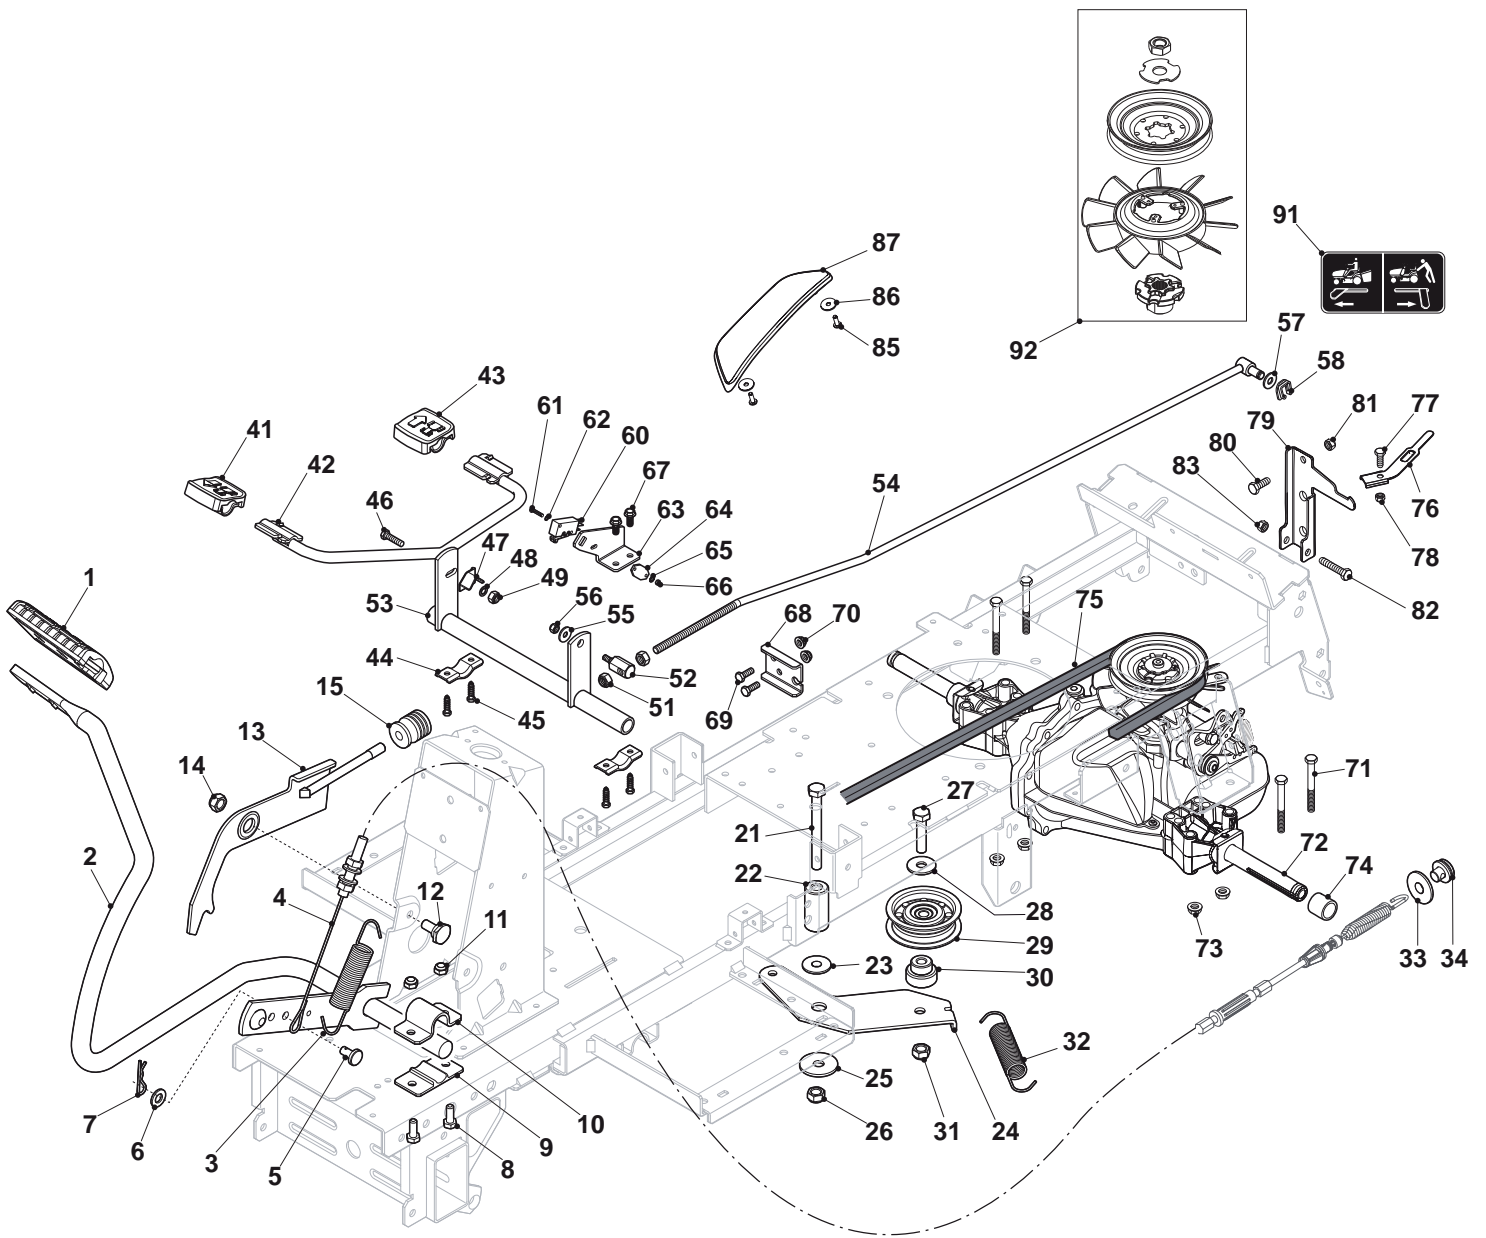

Transmission							Hydro-Gear T2-AJBF-2X3C-16X1
POS	CODE	Q.TY	DESCRIPTION	DESCRIZIONE	DESCRIPTION	BESCHREIBUNG	NOTES
1	325110409/0	1	Clamp Cover	Copristaffa	Couvre Etrier	Bridedeckel	
2	384503013/0	1	Pedal	Pedale Freno	Pedal	Pedal	
3	127430594/0	1	Spring	Molla	Ressort	Feder	
4	384004604/0	1	Wire	Filo	Fil	Kabel	
5	127510120/0	1	Pin	Perno	Pivot	Stift	
6	112521350/0	1	Washer	Rondella	Rondelle	Scheibe	
7	124487997/0	1	Cotter Pin	Copiglia	Goupille	Split	
8	112791400/0	4	Screw	Vite	Vis	Schraube	
9	325785350/0	2	Support	Supporto	Support	Halter	
10	325547231/0	2	Plate	Piastrina	Plaquette	Plättchen	
11	112154510/0	4	Nut	Dado	Écrou	Mutter	
12	122524970/3	1	Pin	Perno	Pivot	Stift	
13	384002097/0	1	Brake Control Rod	Asta Comando Freno	Stange	Tige Commande Frein	
14	112154210/0	1	Nut	Dado	Écrou	Mutter	
15	127395050/1	1	Knob	Manopolina	Poignee	Knopf	
21	112691900/0	1	Screw	Vite	Vis	Schraube	
22	127160065/0	1	Spacer	Distanziale	Entretoise	Distanzring	
23	122041980/0	1	Bush	Bussola	Douille	Büchse	
24	327315139/0	1	Tightener Lever	Leva Galoppino	Levier	Hebel	
25	112523070/0	1	Washer	Rondella	Rondelle	Scheibe	
26	112155000/0	1	Nut	Dado	Écrou	Mutter	
27	112691115/0	1	Screw	Vite	Vis	Schraube	
28	112523060/0	1	Washer	Rondella	Rondelle	Scheibe	
29	127604015/0	1	Pulley	Puleggia	Poulie	Riemenscheibe	
30	127160064/0	1	Spacer	Distanziale	Entretoise	Distanzring	
31	112155000/0	1	Nut	Dado	Écrou	Mutter	
32	127430594/0	1	Spring	Molla	Ressort	Feder	
33	112521360/0	1	Washer	Rondella	Rondelle	Scheibe	
34	127510124/0	1	Pin	Perno	Pivot	Stift	
41	325110274/0	1	Clamp Cover Front	Copristaffa Anteriore	Couvre Etrier Avant	Bridedeckel Vorde	
42	384503011/0	1	Drive Pedal	Pedale Avanzamento	Pedale Transmission	Getriebepedal	
43	325110331/0	1	Clamp Cover Rear	Copristaffa Posteriore	Couvre Etrier Arriere	Bridedeckel Hinter	
44	327546015/2	2	Plate	Piastrina	Plaque	Platte	
45	112731350/0	4	Screw	Vite	Vis	Schraube	
46	112791400/0	1	Screw	Vite	Vis	Schraube	
47	127063022/0	1	Cam	Camma	Came	Switch	
48	112521330/0	1	Washer	Rosetta	Rondelle	Scheibe	
49	112154510/0	1	Nut	Dado	Écrou	Mutter	
51	112155000/0	1	Nut	Dado	Écrou	Mutter	
52	127510103/0	1	Pin	Perno	Pivot	Bolzen	
53	112293200/0	1	Nut	Dado	Écrou	Mutter	
54	384002095/0	1	Rod	Asta	Stange	Tige	
55	112523040/0	1	Washer	Rondella	Rondelle	Scheibe	
56	112154510/0	1	Nut	Dado	Écrou	Mutter	
57	325670011/0	1	Antifriction Washer	Rondella Antifrizione	Rondelle Antifriction	Antifriction Scheibe	
58	112436050/0	1	Plate	Piastrina	Plaquette	Plättchen	
60	119410609/0	1	Micro Switch	Micro Interruttore	Mikroschalter	Mikroschalter	
61	112735602/0	2	Screw	Vite	Vis	Schraube	
62	112581100/0	2	Grower	Grower	Grower	Grower	
63	327543053/1	1	Backup Plate	Piastrina di Supporto	Stützplatte	Plaquette de support	
64	327546019/0	1	Neutral Switch Fixing Plate	Piastrina	Plaquette	Platte	
65	112540020/0	2	Washer	Rosetta	Rondelle	Scheibe	
66	112290791/0	2	Nut	Dado	Écrou	Mutter	
67	112735122/0	2	Screw	Vite	Vis	Schraube	
68	327772223/0	1	Bracket	Staffa	Etrier	Etrier	
69	112791200/1	2	Screw	Vite	Vis	Schraube	
70	112292102/0	2	Nut	Dado	Écrou	Mutter	
71	112691600/0	4	Screw	Vite	Vis	Schraube	
72	118400980/0	1	Transmission Unit	Gruppo Trasmissione	Groupe Transmission	Antriebsgruppe	
73	112154210/0	4	Nut	Dado	Écrou	Mutter	
74	127160063/0	2	Spacer	Distanziale	Entretoise	Distanzring	
75	135061429/0	1	Belt	Cinghia	Courroie	Riemen	
76	327315137/0	1	Lever	Leva	Levier	Hebel	
77	112791011/0	1	Screw	Vite	Vis	Schraube	
78	112154510/0	1	Nut	Dado	Écrou	Mutter	
79	327772187/0	1	Rear Bracket Support	Staffa Supporto Post.	Support arrière	Hinterer Haltebügel	
80	112792611/0	1	Screw	Vite	Vis	Schraube	
81	112155000/0	1	Nut	Dado	Écrou	Mutter	
82	112691400/0	1	Screw	Vite	Vis	Schraube	
83	112155000/0	1	Nut	Dado	Écrou	Mutter	
85	112735110/0	2	Screw	Vite	Vis	Schraube	
86	112523030/0	2	Washer	Rondella	Rondelle	Scheibe	
87	327110507/0	1	Cover	Copertura	Couvre	Kappe	
91	114361451/0	1	Label	Etichetta	Etiquette	Etikett	
92	118802722/0	1	Fan Kit	Kit Ventola	Fan Kit	Fan Kit