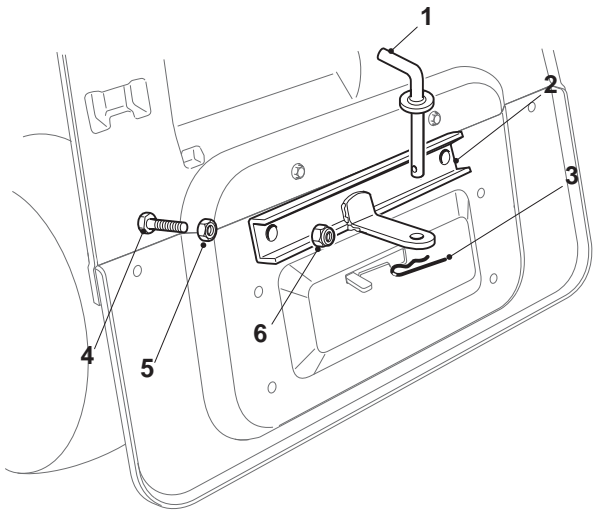

Optionals On Request

POS	CODE	Q.TY	DESCRIPTION	DESCRIZIONE	DESCRIPTION	BESCHREIBUNG	NOTES
1	125510021/1	1	Hitch Pin	Perno	Pivot	Bolzen	
2	382033109/0	1	Rod	Asta	Barre	Stange	
3	124487999/0	1	Spring Pin	Coppiglia	Goupille	Split	
4	112794300/0	2	Screw	Vite	Vis	Schraube	
5	112295200/0	2	Nut	Dado	Écrou	Mutter	
6	112156602/0	2	Nut	Dado	Écrou	Mutter	
11	125253004/0	3	Mulch.Kit Fixing Hook	Gancio Kit Mulching	Crochet	MulchingHaken	
12	125840011/1	1	Tie Rod	Tirante	Tirant Elastique	Spannstange	
13	325280000/1	1	Handgrip	Impugnatura	Branche	Handgriff	
14	327394003/2	1	Handle	Manico	Guidon	Stiel	
15	127510116/0	2	Pin	Perno	Pivot	Bolzen	
16	327140058/0	1	Deflector, Rear	Deflettore Post.	Deflecteur, Arriere	Abweiser, Hinter	
17	125430218/1	1	Spring	Molla	Ressort	Feder	
18	327140057/0	1	Deflector, Front	Deflettore Anter.	Deflecteur, Avant	Abweiser, Vorder	
19	112818700/0	1	Screw	Vite	Vis	Schraube	
20	127047013/0	1	Bush	Bussola	Douille	Büchse	
21	322672152/0	1	Antifriction Washer	Rondella Antifrizione	Rondelle Antifricition	Anti Friktionswäscher	
22	112155000/0	1	Nut	Dado	Écrou	Mutter	
23	125510022/1	2	Pin	Perno	Pivot	Bolzen	
24	124487998/0	2	Cotter pin	Coppiglia	Goupille	Splint	
25	127510127/0	2	Pin	Perno	Pivot	Bolzen	
26	327600181/0	1	Stone Guard, Black	Parasassi Nero	Pare-Pierres, Noir	Prallblech, Schwarz