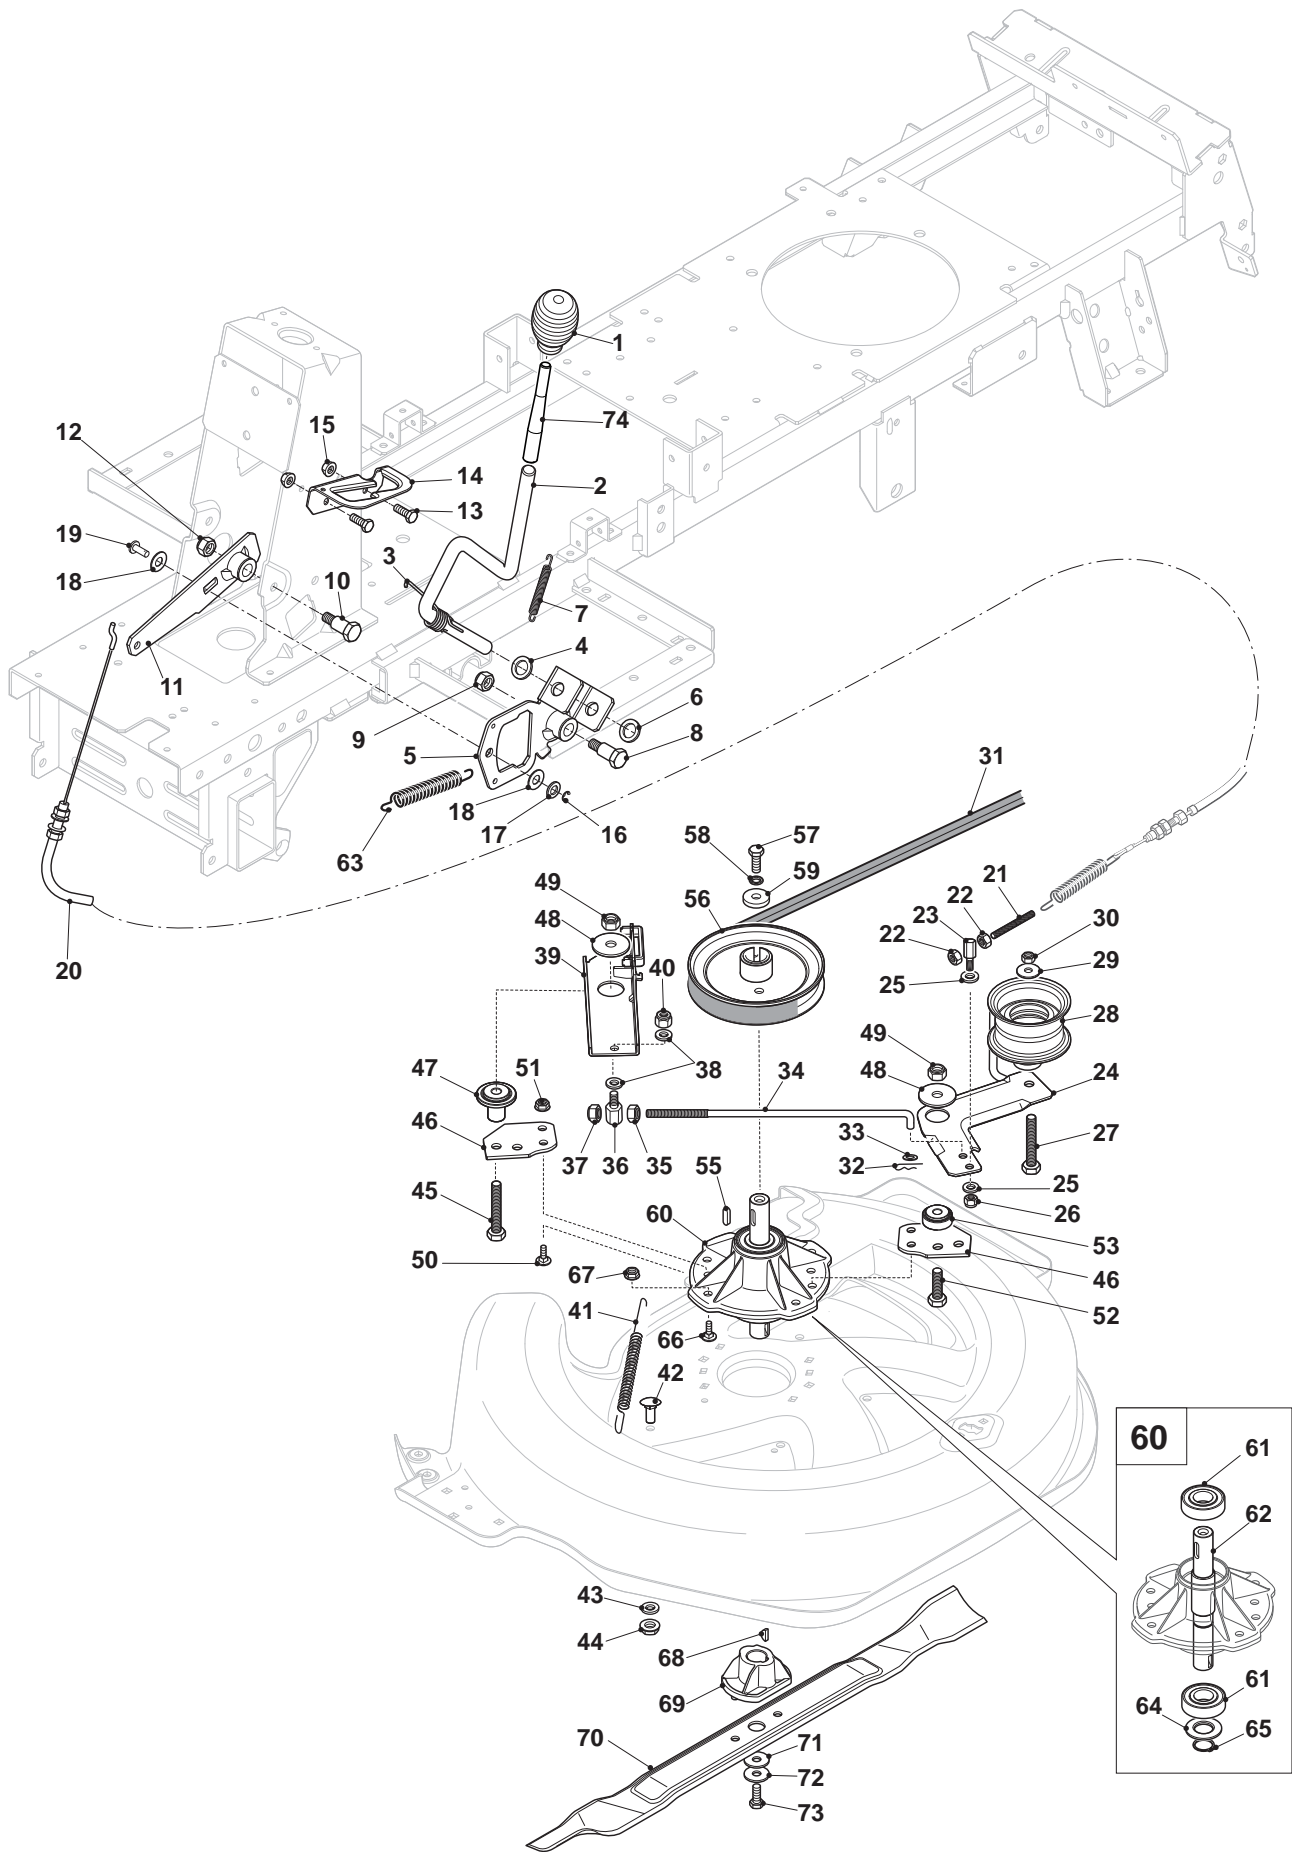

Blades Engagement