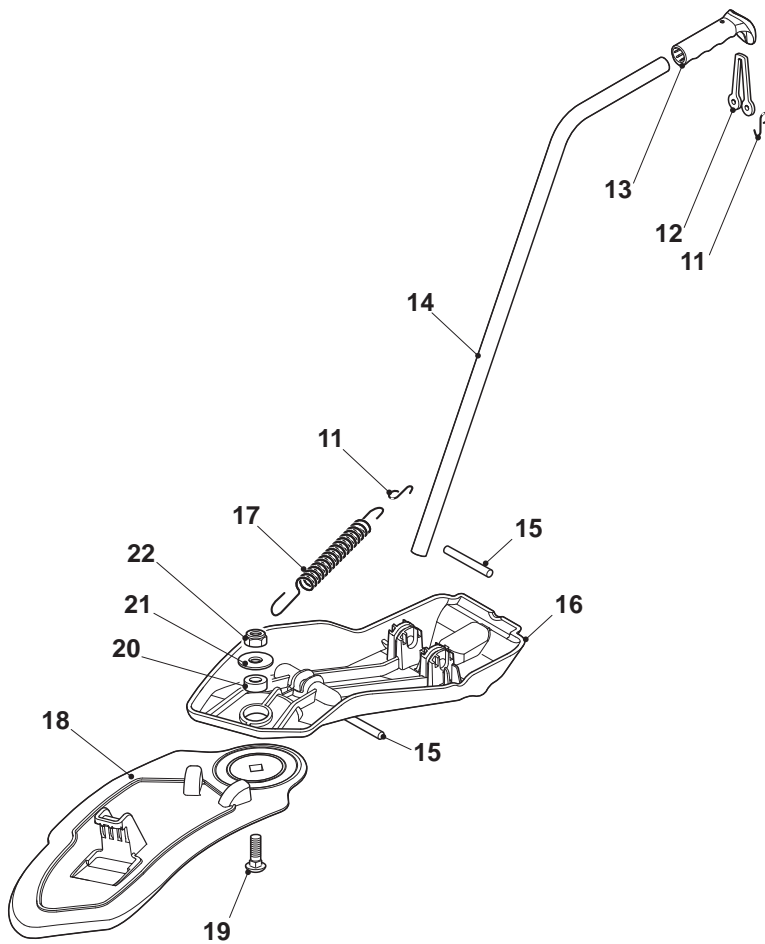

Optionals On Request

POS	CODE	Q.TY	DESCRIPTION	DESCRIZIONE	DESCRIPTION	BESCHREIBUNG	NOTES
1	125510021/1	1	Hitch Pin	Perno	Pivot	Bolzen	
2	382033109/0	1	Rod	Asta	Barre	Stange	
3	124487999/0	1	Spring Pin	Coppiglia	Goupille	Split	
4	112794300/0	2	Screw	Vite	Vis	Schraube	
5	112295200/0	2	Nut	Dado	Écrou	Mutter	
6	112156602/0	2	Nut	Dado	Écrou	Mutter	
11	125253004/0	3	Mulch.Kit Fixing Hook	Gancio Kit Mulching	Crochet	MulchingHaken	
12	125840011/1	1	Tie Rod	Tirante	Tirant Elastique	Spannstange	
13	325280000/1	1	Handgrip	Impugnatura	Branche	Handgriff	
14	327394003/2	1	Handle	Manico	Guidon	Stiel	
15	127510116/0	2	Pin	Perno	Pivot	Bolzen	
16	327140058/0	1	Deflector, Rear	Deflettore Post.	Deflecteur, Arriere	Abweiser, Hinter	
17	125430218/1	1	Spring	Molla	Ressort	Feder	
18	327140057/0	1	Deflector, Front	Deflettore Anter.	Deflecteur, Avant	Abweiser, Vorder	
19	112818700/0	1	Screw	Vite	Vis	Schraube	
20	127047013/0	1	Bush	Bussola	Douille	Büchse	
21	322672152/0	1	Antifriction Washer	Rondella Antifrizione	Rondelle Antifricition	Anti Friktionswäscher	
22	112155000/0	1	Nut	Dado	Écrou	Mutter	
23	125510022/1	2	Pin	Perno	Pivot	Bolzen	
24	124487998/0	2	Cotter pin	Coppiglia	Goupille	Splint	
25	127510127/0	2	Pin	Perno	Pivot	Bolzen	
26	327600181/0	1	Stone Guard, Black	Parasassi Nero	Pare-Pierres, Noir	Prallblech, Schwarz