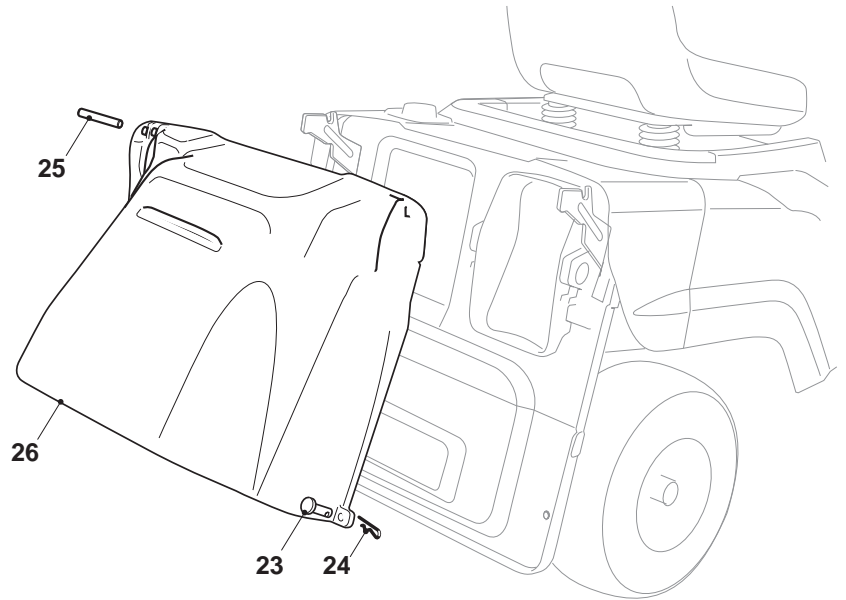

Optionals On Request

POS	CODE	Q.TY	DESCRIPTION	DESCRIZIONE	DESCRIPTION	BESCHREIBUNG	NOTES
1	125510021/1	1	Hitch Pin	Perno	Pivot	Bolzen	
2	382033109/0	1	Rod	Asta	Barre	Stange	
3	124487999/0	1	Spring Pin	Coppiglia	Goupille	Split	
4	112794300/0	2	Screw	Vite	Vis	Schraube	
5	112295200/0	2	Nut	Dado	Écrou	Mutter	
6	112156602/0	2	Nut	Dado	Écrou	Mutter	
11	125253004/0	3	Mulch.Kit Fixing Hook	Gancio Kit Mulching	Crochet	MulchingHaken	
12	125840011/1	1	Tie Rod	Tirante	Tirant Elastique	Spannstange	
13	325280000/1	1	Handgrip	Impugnatura	Branche	Handgriff	
14	327394003/2	1	Handle	Manico	Guidon	Stiel	
15	127510116/0	2	Pin	Perno	Pivot	Bolzen	
16	327140058/0	1	Deflector, Rear	Deflettore Post.	Deflecteur, Arriere	Abweiser, Hinter	
17	125430218/1	1	Spring	Molla	Ressort	Feder	
18	327140057/0	1	Deflector, Front	Deflettore Anter.	Deflecteur, Avant	Abweiser, Vorder	
19	112818700/0	1	Screw	Vite	Vis	Schraube	
20	127047013/0	1	Bush	Bussola	Douille	Büchse	
21	322672152/0	1	Antifriction Washer	Rondella Antifrizione	Rondelle Antifricition	Anti Friktionswäscher	
22	112155000/0	1	Nut	Dado	Écrou	Mutter	
23	125510022/1	2	Pin	Perno	Pivot	Bolzen	
24	124487998/0	2	Cotter pin	Coppiglia	Goupille	Splint	
25	127510127/0	2	Pin	Perno	Pivot	Bolzen	
26	327600181/0	1	Stone Guard, Black	Parasassi Nero	Pare-Pierres, Noir	Prallblech, Schwarz