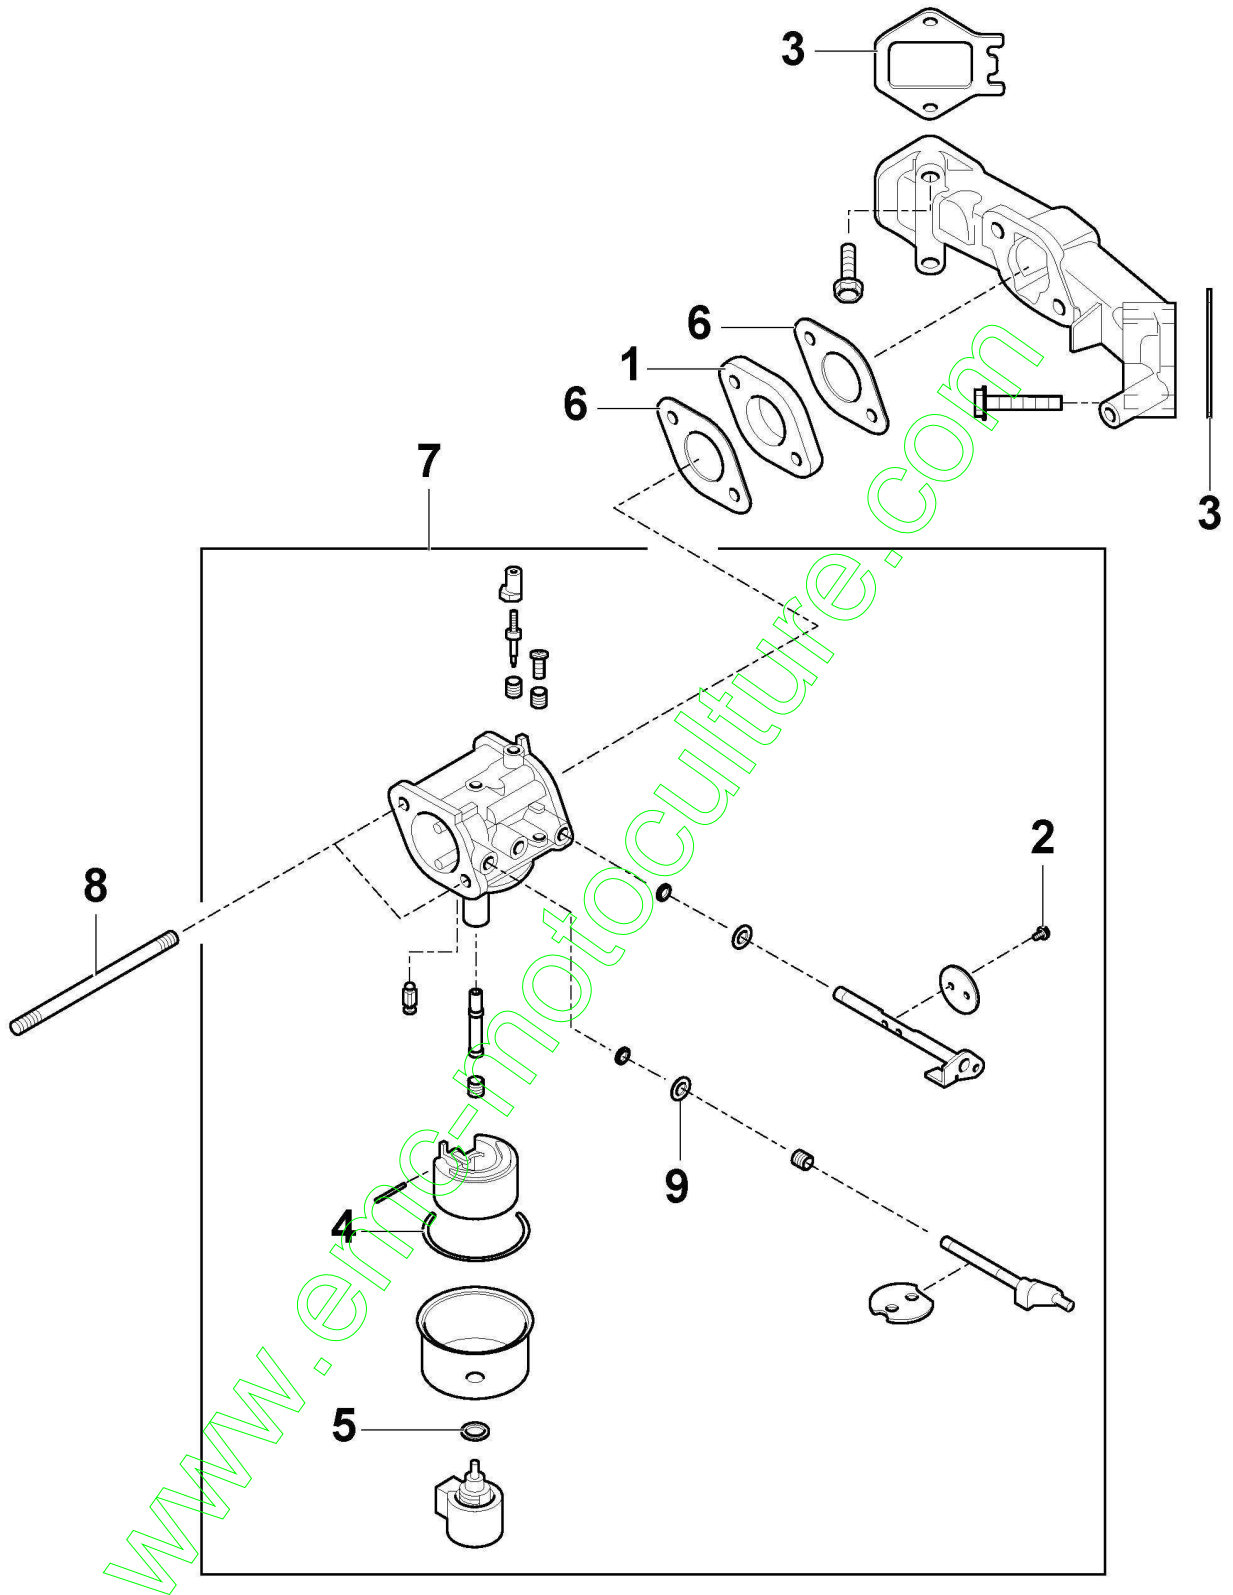

Carburateur

Réf. N°	Q.té :	Code article	Description	Articles	De	Jusqu'à
1	1	118551011/0	Insulator	Kawasaki p/n 16073-7007		
2	2	118551066/0	Vis	Kawasaki p/n 92009-2083		
3	2	118550960/0	Joint d'étanchéité	Kawasaki p/n 11061-0877		
4	1	118550961/0	Joint d'étanchéité	Kawasaki p/n 11061-7009		
5	1	118550962/0	Joint d'étanchéité	Kawasaki p/n 11061-7010		
6	2	118550970/0	Joint d'étanchéité	Kawasaki p/n 11061-7096		
7	1	118551006/0	Carburateur	Kawasaki p/n 15004-0822		
8	2	118551065/0	Pivot	Kawasaki p/n 92004-2149		
9	1	2312280	Rondelle	Kawasaki p/n 92200-2061		

www.emc-motoculture.com