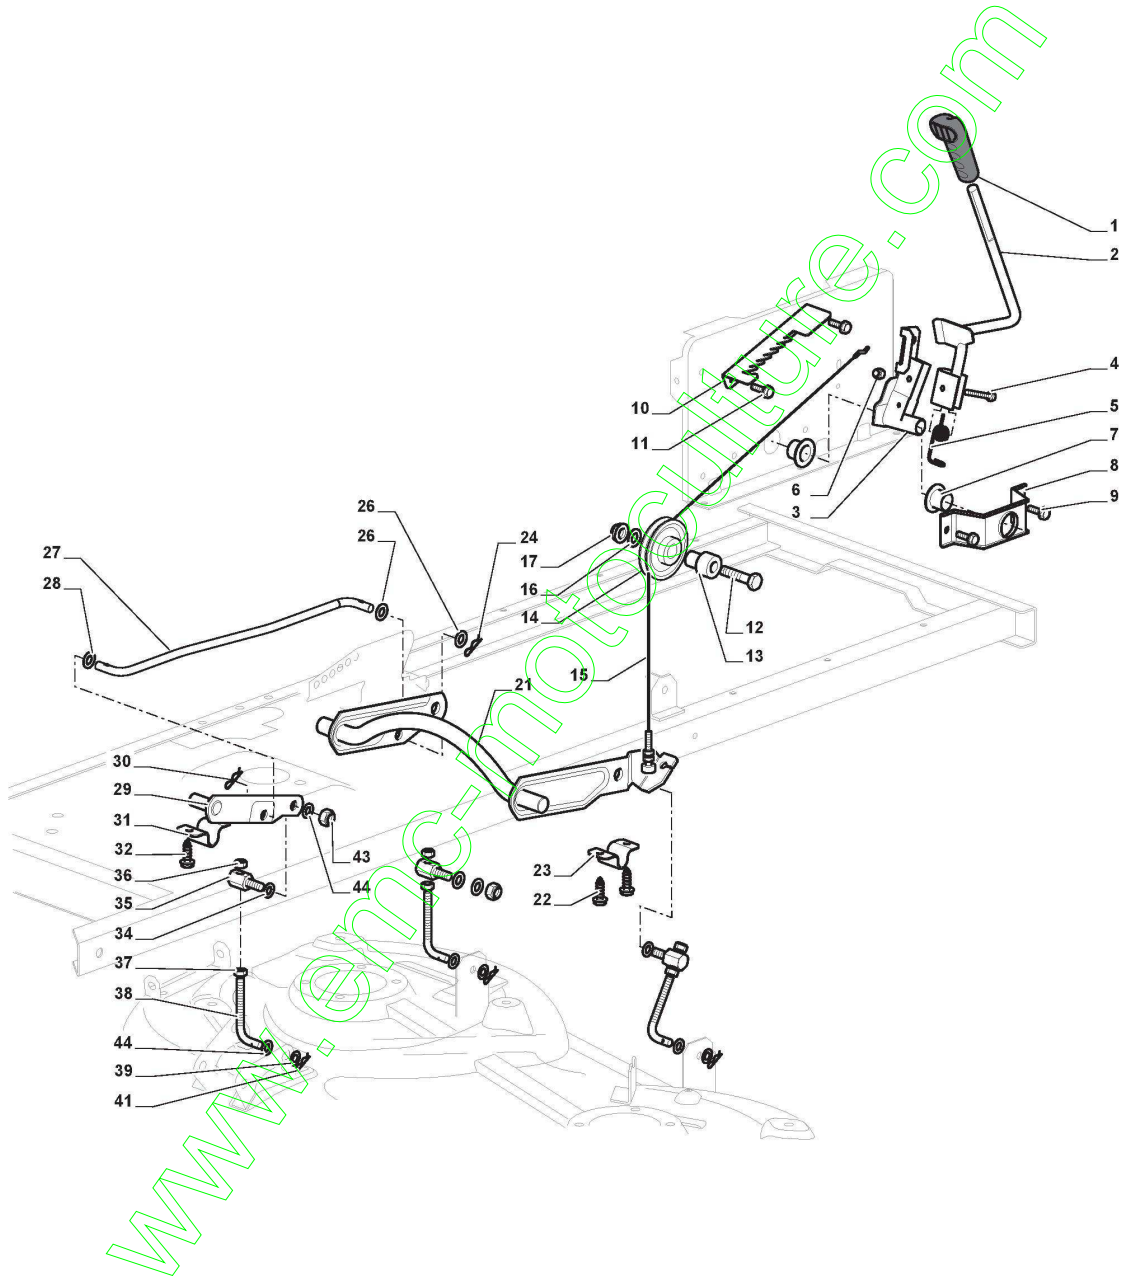

Soulevement Plateau De Coupe

Réf. N°	Q.té :	Code article	Description	Articles	De	Jusqu'à
1	1	325394533/0	Poignée			
2	1	382318255/0	Levier			
3	1	382318231/0	Axe			
3	1	382318231/1	Ens. Axe de levage de plaque		From S/N	To S/N 20JA3RON 003034
4	1	112674700/0	Vis			
5	1	125430261/0	Ressort			
6	1	112154510/0	Ecrou			
7	2	325038006/0	Douille			
8	1	325785297/0	Support			
9	2	125943009/0	Vis			
10	1	325735515/0	Secteur Direction			
11	2	125943009/0	Vis			
12	1	112793701/0	Vis			
13	1	125040636/1	Douille			
14	1	125601579/0	Poulie			
15	1	382004620/0	Fil			
16	1	112523060/0	Rondelle			
17	1	112293201/0	Ecrou			
21	1	382318297/0	Axe			
21	1	382318297/1	Axe		From S/N	To S/N 19FA3RON 000412
22	4	112735599/0	Vis			
23	2	325547231/0	Plaquette			
23	2	325547231/1	Plaquette		From S/N 20JA3RON 000567	To S/N
24	1	124487997/0	Goupille			
26	2	325670010/0	Rondelle Antifriction			
27	1	125033109/0	Tige De Connexion			
28	1	325670010/0	Rondelle Antifriction			
29	1	382318293/0	Axe			
29	1	382318293/1	Axe		From S/N 19FA3RON 000061	To S/N
30	1	124487997/0	Goupille			
31	1	325547231/0	Plaquette			
31	1	325547231/1	Plaquette		From S/N	To S/N 20JA3RON 000566
32	2	112735599/0	Vis			
34	3	325670008/1	Rondelle			
35	3	125510107/1	Pivot			
35	3	125510170/0	Pivot		From S/N	To S/N 19KA3RON 005043
36	3	112156602/0	Ecrou			
37	3	112295200/0	Ecrou			
38	1	125840012/0	Tirant			
38	1	125840012/1	Tirant		From S/N	To S/N 20BA3RON 001428
39	3	325670008/1	Rondelle			
41	3	124487998/0	Goupille			
43	3	112156602/0	Ecrou			
44	6	112521360/0	Rondelle			