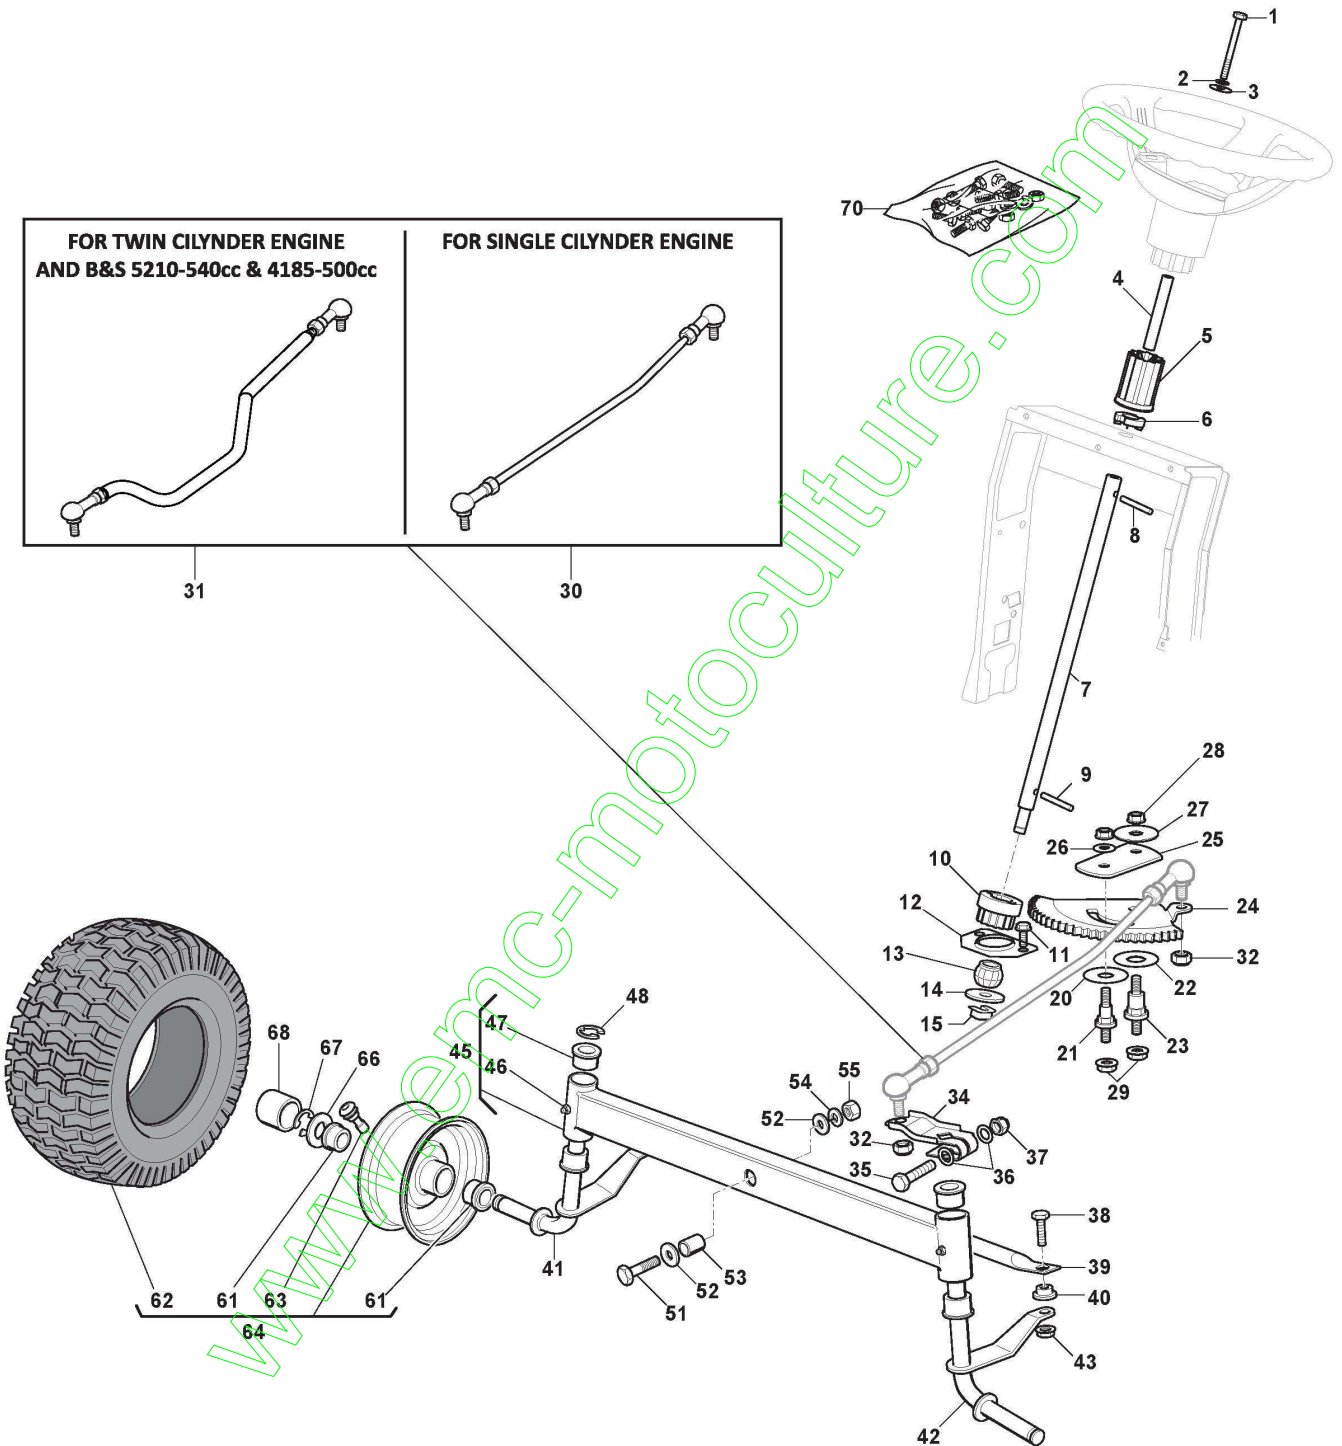

Barre De Direction

Réf. N°	Q.té :	Code article	Description	Articles	De	Jusqu'à
1	1	112692050/0	Vis			
2	1	112540260/0	Rondelle			
3	1	112523070/0	Rondelle			
4	1	125160047/0	Entretoise			
5	1	325785318/0	Support			
6	1	325038008/0	Douille			
7	1	125520007/0	Tube De Direction			
8	1	112620300/0	Goupille 6x50			
9	1	112622650/0	Goupille			
10	1	125570003/0	Pignon			
11	2	127943051/0	Vis			
12	1	325785213/1	Support			
13	1	325743000/0	Joint			
14	1	112521370/0	Rondelle			
15	1	112436030/0	Plaquette			
20	1	322672151/0	Rondelle Antifriction			
21	1	125510104/0	Pivot			
22	1	125670023/0	Rondelle			
23	1	125510109/0	Pivot			
24	1	325735519/0	Secteur Direction			
25	1	325547233/0	Plaquette			
26	1	112369500/0	Disque Elastique			
27	1	122160400/0	Disque Elastique			
28	2	112155010/0	Ecrou			
29	2	112155010/0	Ecrou			
31	1	382000689/0	Barre De Direction	For Twin Cilynder Engine		
32	2	112156602/0	Ecrou			
34	1	325318243/0	Levier	For Single and Twin Cilynder Engines		
35	1	112692390/0	Vis			
36	2	112521360/0	Rondelle			
37	1	112156602/0	Ecrou			
38	2	125510103/0	Pivot			
39	1	325840029/0	Tirant			
40	2	325038007/0	Douille			
41	1	382230373/0	Fuseau Droit	15"		
42	1	382230375/0	Fuseau Gauche	15"		
43	2	112155000/0	Ecrou			
45	1	382034030/0	Balancier Avec Douille Et Graisseur			
46	2	112379511/0	Graisseur			
47	4	125034002/1	Douille			
48	1	112001010/0	Anneau Benzing			
51	1	112692695/0	Vis			
52	2	112523100/0	Rondelle			
53	1	125160016/1	Entretoise			
54	1	112587100/0	Grower			
55	1	112295300/0	Ecrou			
61	4	125122200/2	Roulement