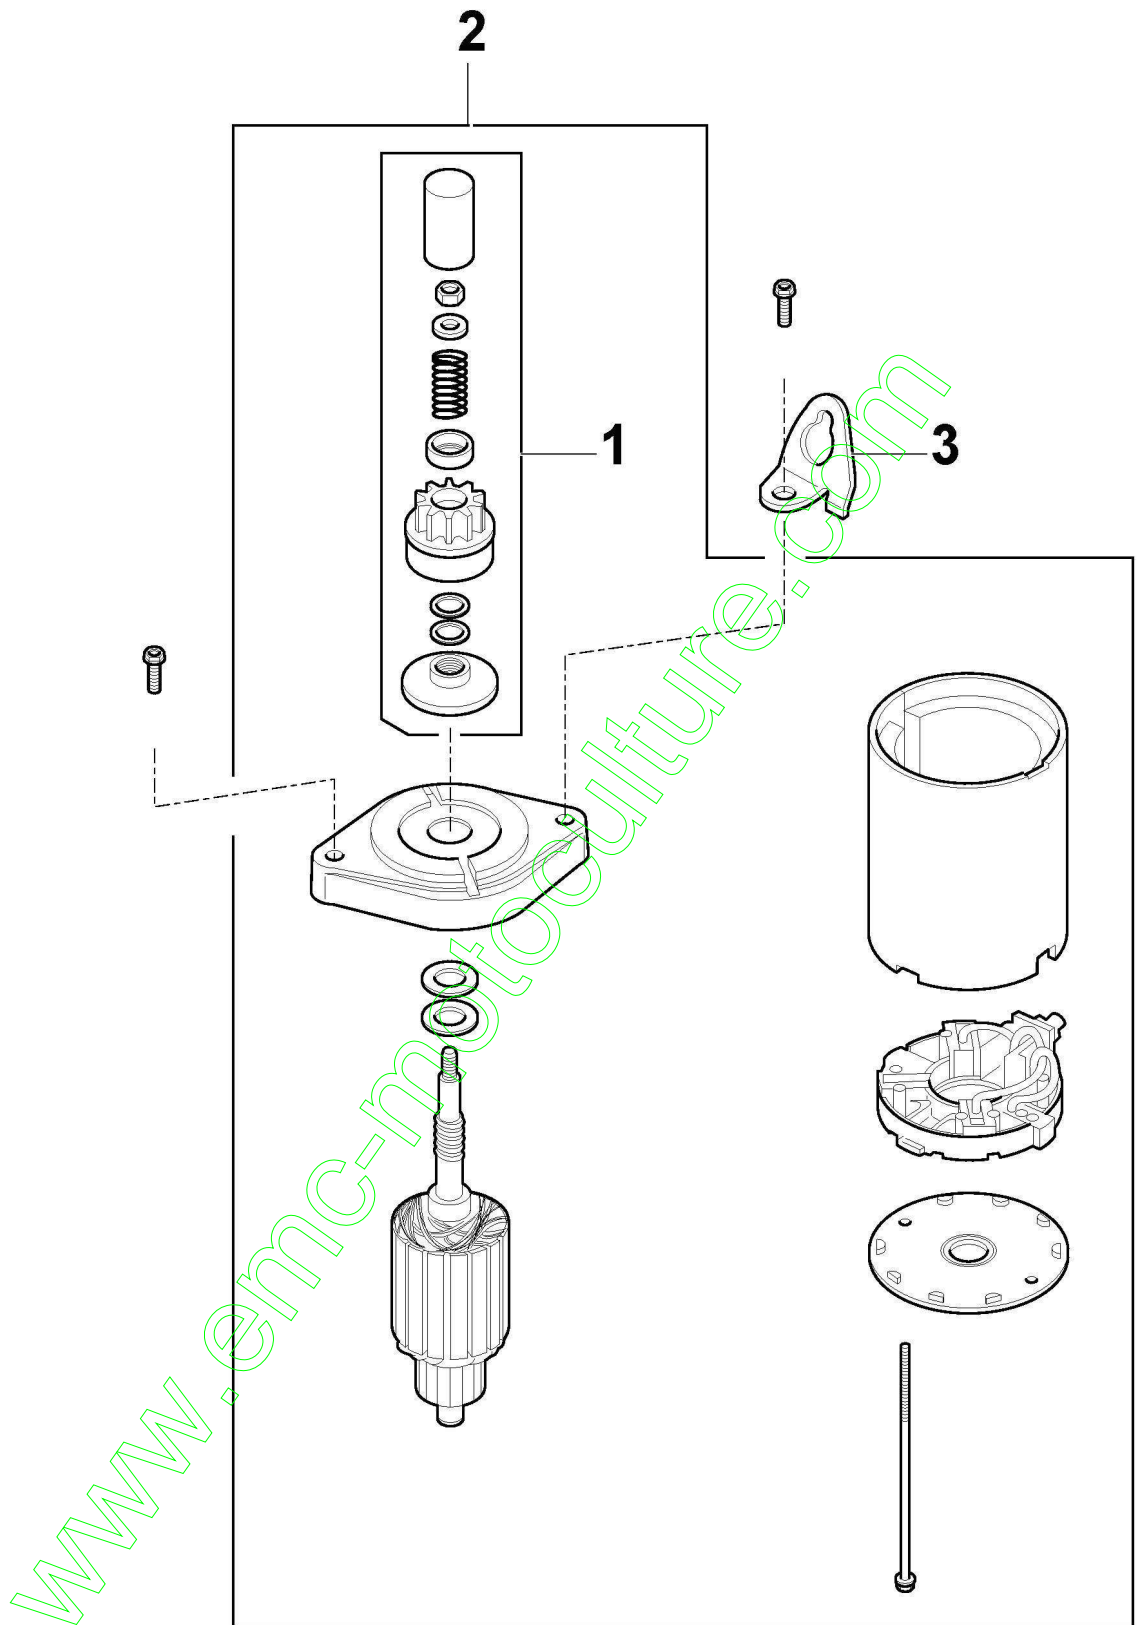

Démarreur

Réf. N°	Q.té :	Code article	Description	Articles	De	Jusqu'à
1	1	118550989/0	Engrenage	Kawasaki p/n 13101-7010		
2	1	118551019/0	Démarreur	Kawasaki p/n 21163-0727		
3	1	118551029/0	Accrochage	Kawasaki p/n 27012-7008		

www.emc-motoculture.com