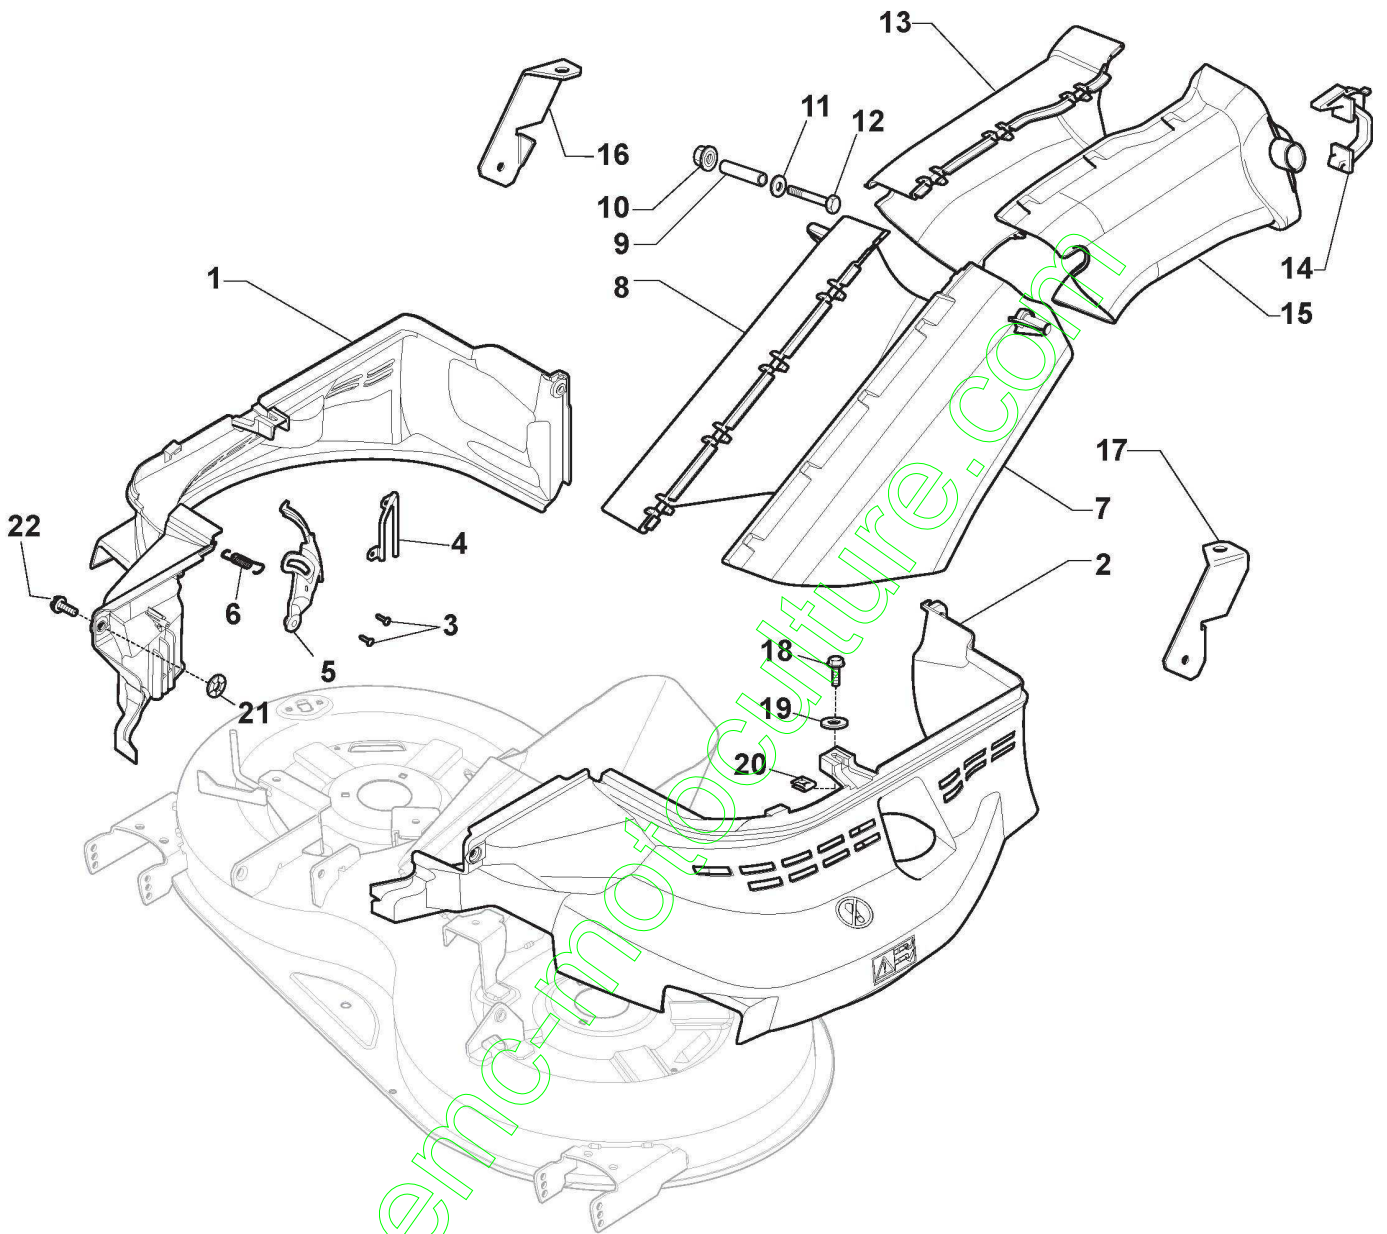

Protections Courroie

Réf. N°	Q.té :	Code article	Description	Articles	De	Jusqu'à
1	1	325060174/0	Convoyeur			
2	1	325060175/0	Convoyeur			
3	2	112735110/0	Vis			
4	1	382270309/0	Steigbügel			
5	1	325547346/0	Etrier			
6	1	125430213/0	Ressort			
7	1	325108065/0	Convoyeur			
8	1	325108064/0	Convoyeur			
9	2	125160071/0	Entretoise			
9	2	125160109/0	Entretoise		From S/N 19LA3RON	To S/N 19LA3RON 007423
10	2	112154510/0	Ecrou			
11	2	112521340/0	Rondelle			
12	2	112792425/0	Vis			
13	1	325108056/0	Convoyeur			
14	2	325774499/0	Etrier			
15	1	325108057/0	Convoyeur			
16	1	325774527/0	Etrier			
17	1	325774529/0	Etrier			
18	2	112789008/0	Vis			
19	2	112523020/0	Rondelle			
20	2	112437503/0	Plaquette			
21	4	112604899/0	Fixateur A Couronne			
22	4	125943011/0	Vis			

www.emc-motoculture.com