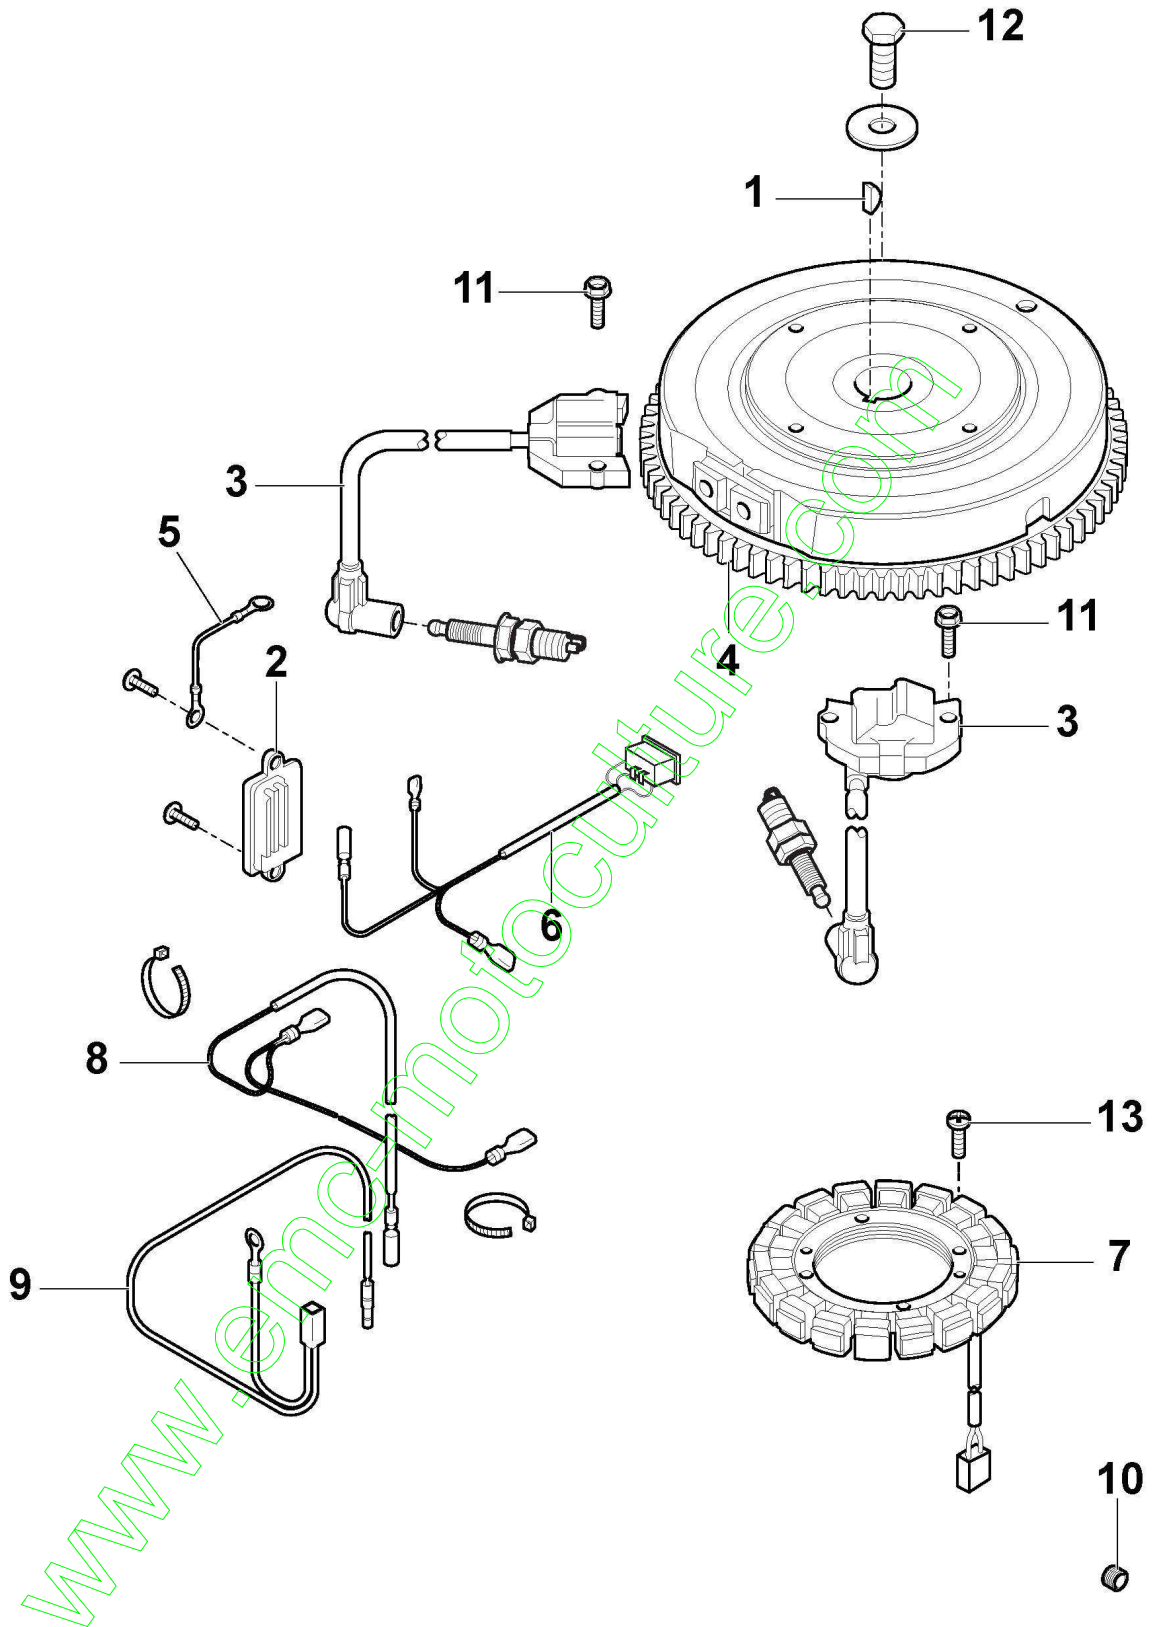

Parties Electriques

Réf. N°	Q.té :	Code article	Description	Articles	De	Jusqu'à
1	1	118551054/0	Languette Volant	Kawasaki p/n 510A5100		
2	1	118551018/0	Régulateur	Kawasaki p/n 21066-7017		
3	2	118551020/0	Bobine Électronique	Kawasaki p/n 21171-0711		
4	1	118551021/0	Ens. Volant	Kawasaki p/n 21193-7038		
5	1	118551024/0	Fixation Cable	Kawasaki p/n 26011-7025		
6	1	118551104/0	Kabelsatz	Kawasaki p/n 26031-1624		
7	1	118551057/0	Charging Coil	Kawasaki p/n 59031-7017		
8	1	118551025/0	Kabelsatz	Kawasaki p/n 26031-7040		
9	1	118551027/0	Kabelsatz	Kawasaki p/n 26031-7047		
10	1	118551078/0	Bouchon	Kawasaki p/n 92066-0762		
11	4	112735592/0	Vis	Kawasaki p/n 130AA0620		
12	1	112692600/0	Vis	Kawasaki p/n 92154-7003		
13	4	112727795/0	Vis	Kawasaki p/n 92172-7018		

www.emc-motoculture.com