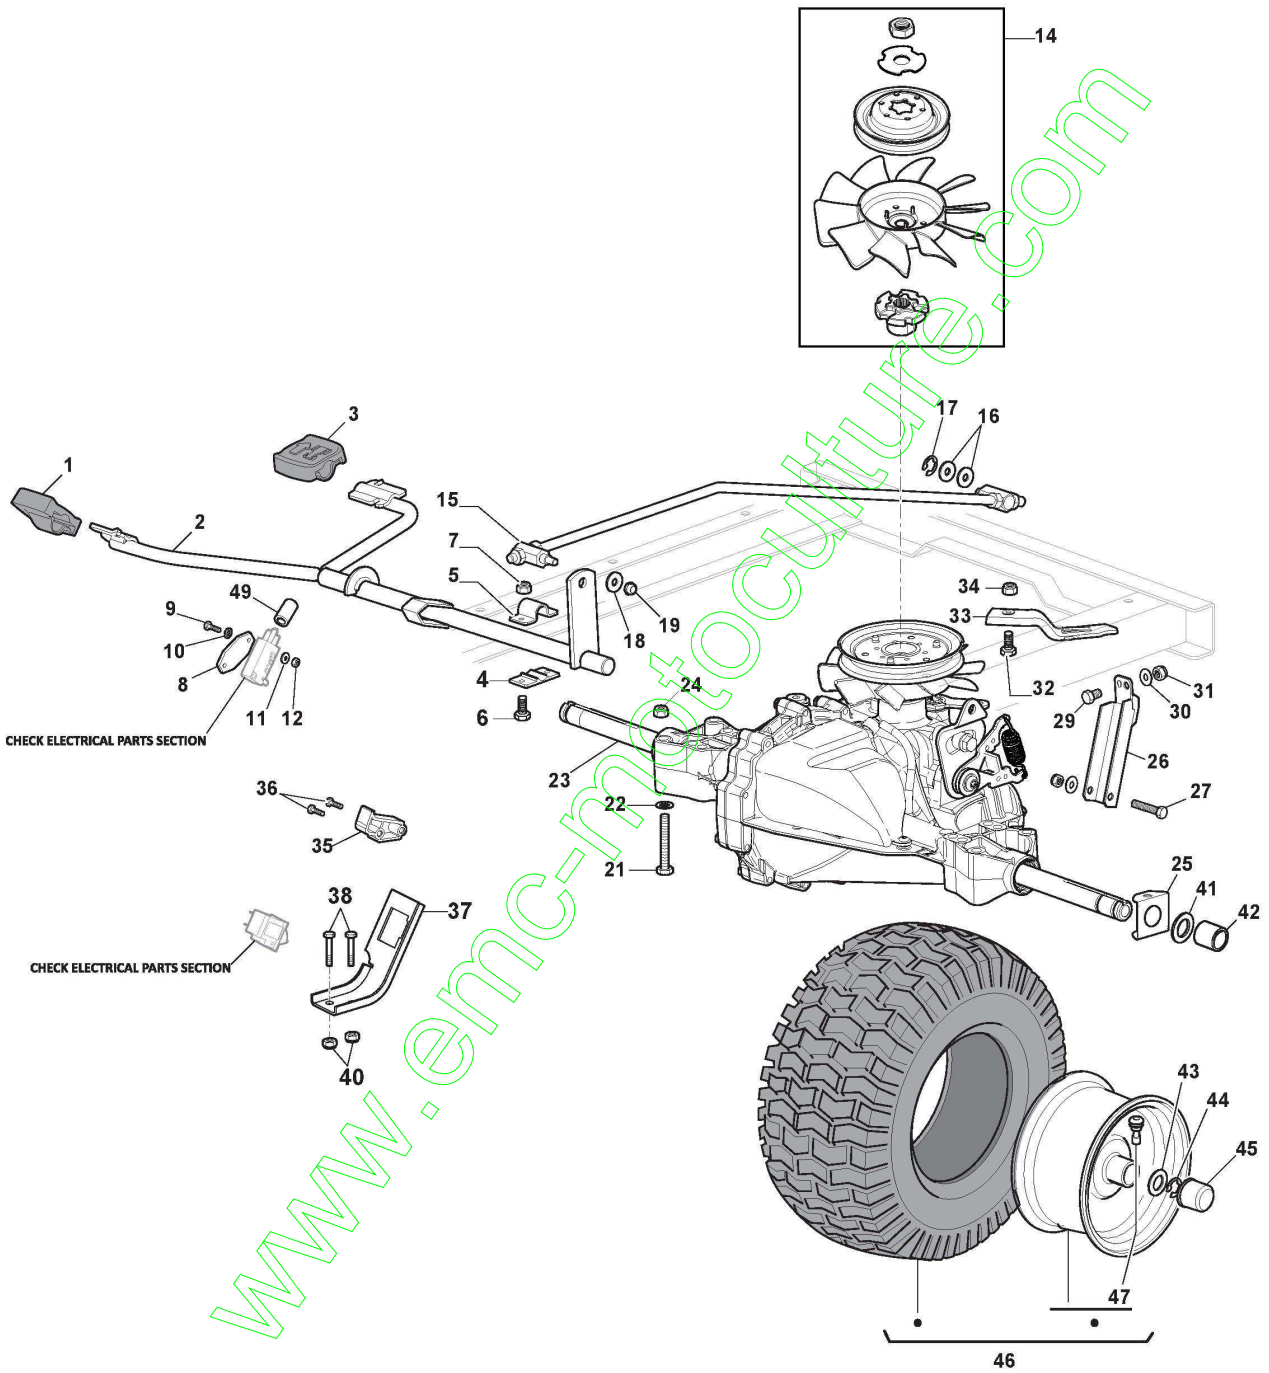

Transmission Hydrostatique - Hydrogear

Réf. N°	Q.té :	Code article	Description	Articles	De	Jusqu'à
1	1	325110274/0	Couvre Etrier Avant			
2	1	382000574/2	Getriebepedal			
3	1	325110331/0	Couvre Etrier Arriere			
4	2	325785350/0	Support			
5	2	325547231/0	Plaquette			
5	2	325547231/1	Plaquette		From S/N 20JA3RON	To S/N 20JA3RON 000566
6	4	112791213/1	Vis			
7	4	112154510/0	Ecrou			
8	1	327546019/0	Plaquette			
9	2	112735602/0	Vis			
10	2	112540020/0	Rondelle			
11	2	112581100/0	Grower			
12	2	112290791/0	Ecrou			
14	1	1139-2201-01	Kit, Ventilateur Poulie			
15	1	382000573/1	Tige			
16	2	325670011/0	Rondelle Antifriction			
17	1	112000940/0	Anneau Benzing ø7			
18	1	112523040/0	Rondelle			
19	1	112154510/0	Ecrou			
21	4	112691600/0	Vis			
22	4	112521350/0	Rondelle			
23	1	118400921/0	Boîte-pont Hydrostatique - Hydrogear (T2-ADBF-2X3C-1RX1)			
24	4	112155000/0	Ecrou			
25	2	325670026/0	Rondelle			
26	1	325785349/1	Support			
27	1	112691700/0	Vis			
29	1	112792611/0	Vis			
30	2	112523060/0	Rondelle			
31	2	112155000/0	Ecrou			
32	1	112791213/1	Vis			
33	1	325318251/0	Levier			
34	1	112154510/0	Ecrou			
35	1	325060034/1	Came			
36	2	112735403/0	Vis			
37	1	325774573/0	Etrier			
38	2	112791400/0	Vis			
40	2	112154510/0	Ecrou			
41	2	125670005/2	Rondelle			
42	2	125160058/0	Entretoise			
42	2	125160058/1	Entretoise		From S/N 20EA3RON	To S/N 20LA3RON 019691
43	6	125670005/2	Rondelle			
44	2	112001010/0	Anneau Benzing			
45	2	322110233/0	Couvre Moyeu	Standard Black		
46	2	382680042/0	Ens. Roue	Light Grey Rimm		
46	2	382680092/0	Ens. Roue 18"	Light Grey Rimm	From S/N 20EA3RON	To S/N 20EA3RON
47	2	125950000/0	Vanne		001134	
49	2	118203851/0	Capot