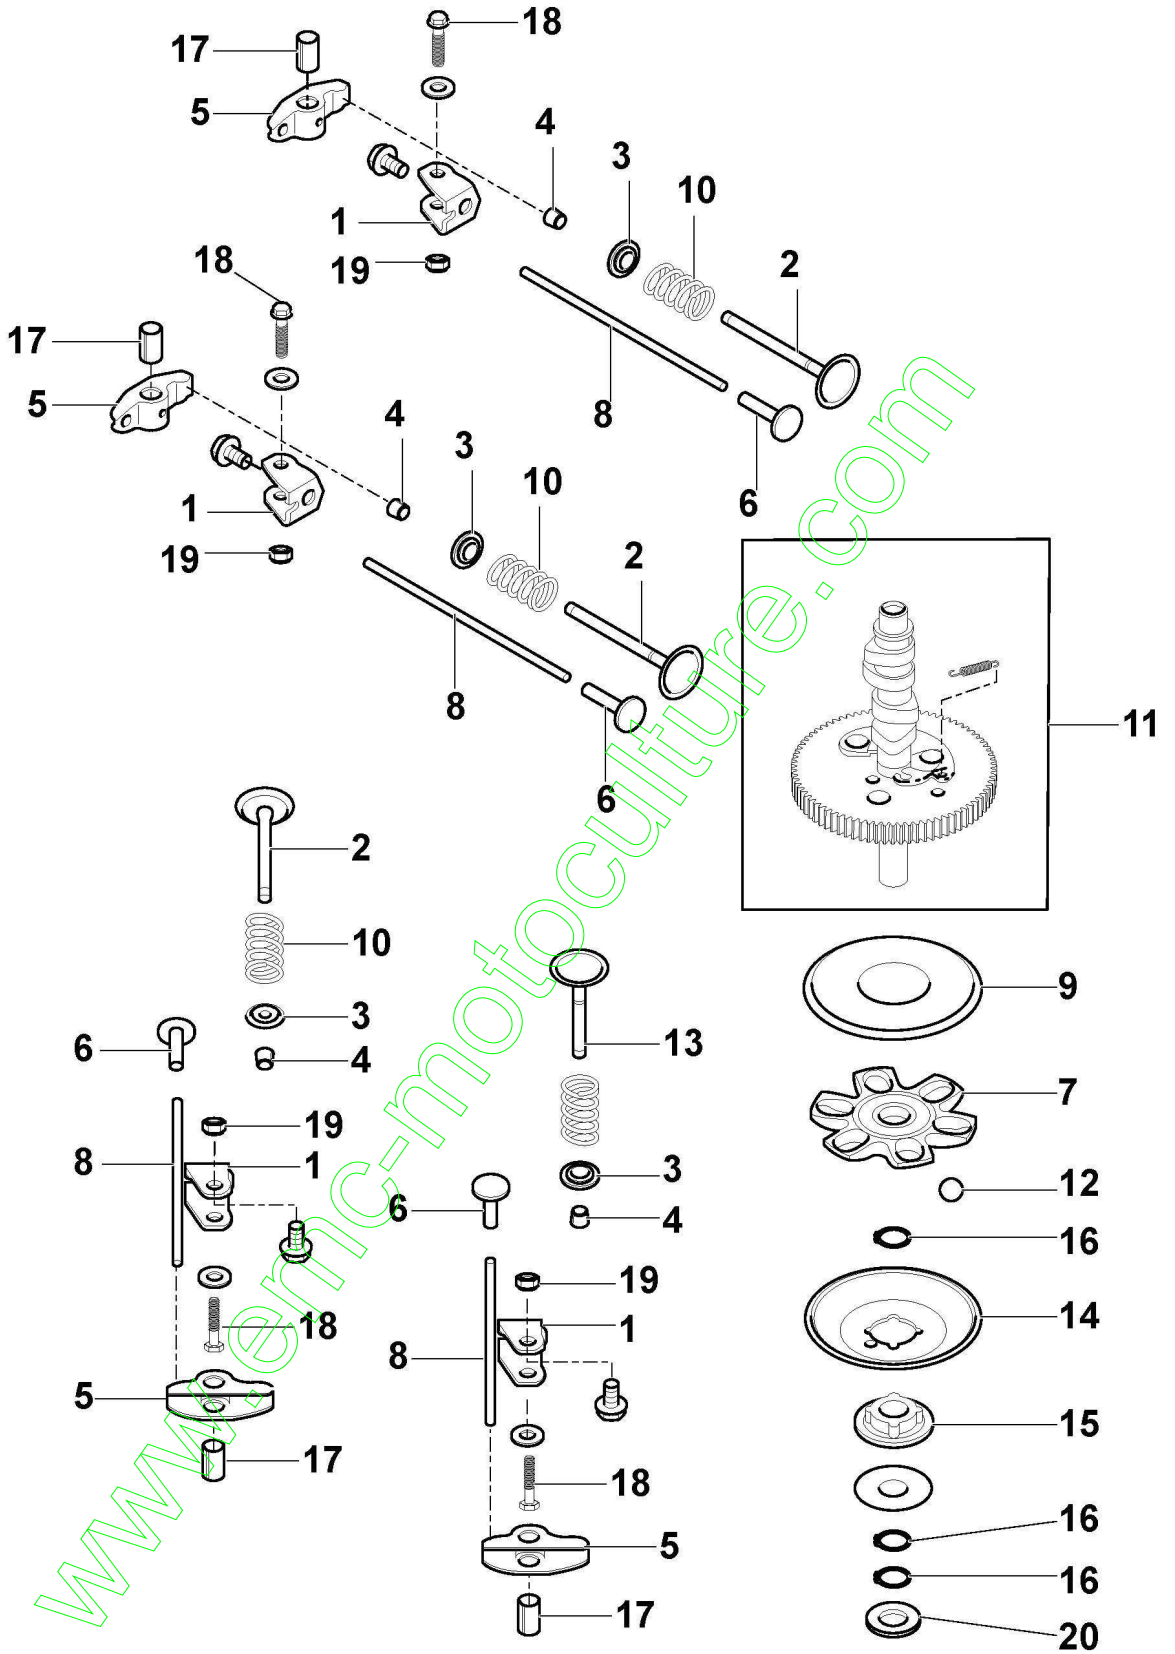

Cam Shaft

Réf. N°	Q.té :	Code article	Description	Articles	De	Jusqu'à
1	4	118550958/0	Etrier	Kawasaki p/n 11055-7009		
2	2	118550972/0	Vanne	Kawasaki p/n 12004-7009		
3	4	118550975/0	Ressort	Kawasaki p/n 12009-7001		
4	8	118550976/0	Collet	Kawasaki p/n 12011-2056		
5	4	118550977/0	Levier	Kawasaki p/n 12016-2066		
6	4	118550978/0	Poussoir	Kawasaki p/n 12032-7001		
7	1	118550987/0	Guide	Kawasaki p/n 13070-7017		
8	4	118550993/0	Tige	Kawasaki p/n 13116-7008		
9	1	118550996/0	Plaquette	Kawasaki p/n 13271-7007		
10	4	118551043/0	Ressort	Kawasaki p/n 49078-7002		
11	1	118551053/0	Cam Shaft	Kawasaki p/n 49118-0809		
12	6	118551082/0	Sphère	Kawasaki p/n 92140-7005		
13	2	118550974/0	Vanne	Kawasaki p/n 12005-0735		
14	1	118550997/0	Plaquette	Kawasaki p/n 13271-7021		
15	1	118551035/0	Sleeve	Kawasaki p/n 42036-7021		
16	3	118551069/0	Anneau Ressort	Kawasaki p/n 92033-0727		
17	4	118551086/0	Collier	Kawasaki p/n 92152-1689		
18	4	112674550/0	Vis	Kawasaki p/n 92153-7100		
19	4	112292100/0	Ecrou	Kawasaki p/n 312AA0600		
20	1	112521390/0	Rondelle	Kawasaki p/n 92200-7048		

www.emc-motoculture.com