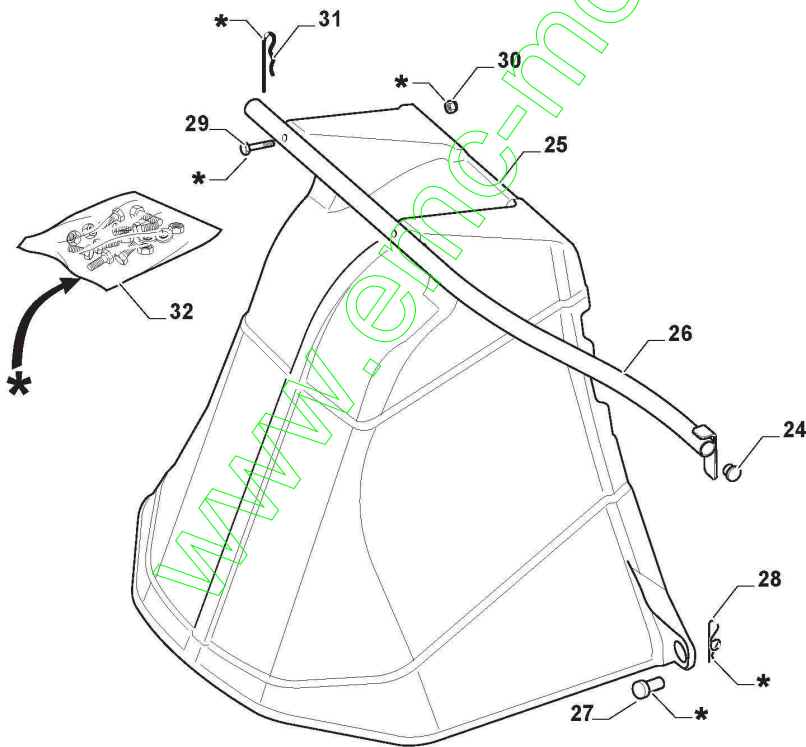

Accessoires Sur Demande

Réf. N°	Q.té :	Code article	Description	Articles	De	Jusqu'à
1	1	382869038/0	Protection Silencieux			
2	4	112735599/0	Vis			
3	2	125160074/0	Entretoise			
3	2	125160108/0	Entretoise		From S/N	To S/N
5	2	382650211/0	Renforcement			19JA3RON 001409
7	2	112155000/0	Ecrou			
8	1	125510021/1	Pivot			
9	1	124487999/0	Goupille			
10	1	122170600/0	Entretoise			
11	1	112792099/0	Vis			
12	3	112292102/0	Ecrou			
13	2	327546015/2	Plaquette			
14	1	112791400/0	Vis			
15	1	325140112/0	Deflecteur			
16	1	325394021/0	Guidon			
17	1	125510077/0	Pivot			
18	1	125430245/0	Ressort			
19	1	325547414/0	Plaquette			
20	1	112735402/0	Vis			
21	1	325280000/1	Branche			
22	1	125840011/1	Tirant			
23	2	125253004/0	Crochet Fixage Kit Mulching			
24	2	118566112/0	Bouchon Tube Guidon			
25	1	325600093/0	Protection Sortie			
25	1	325600093/1	Protection Sortie		From	To
26	1	382869044/0	Support		01-Septem	
27	2	125510022/1	Pivot		ber-2017	
28	2	124487998/0	Goupille			
29	2	112689515/0	Vis			
30	2	112154510/0	Ecrou			
31	1	124487999/0	Goupille			
32	1	382180028/0	Dotation Visserie			

www.emc-motoculture.com