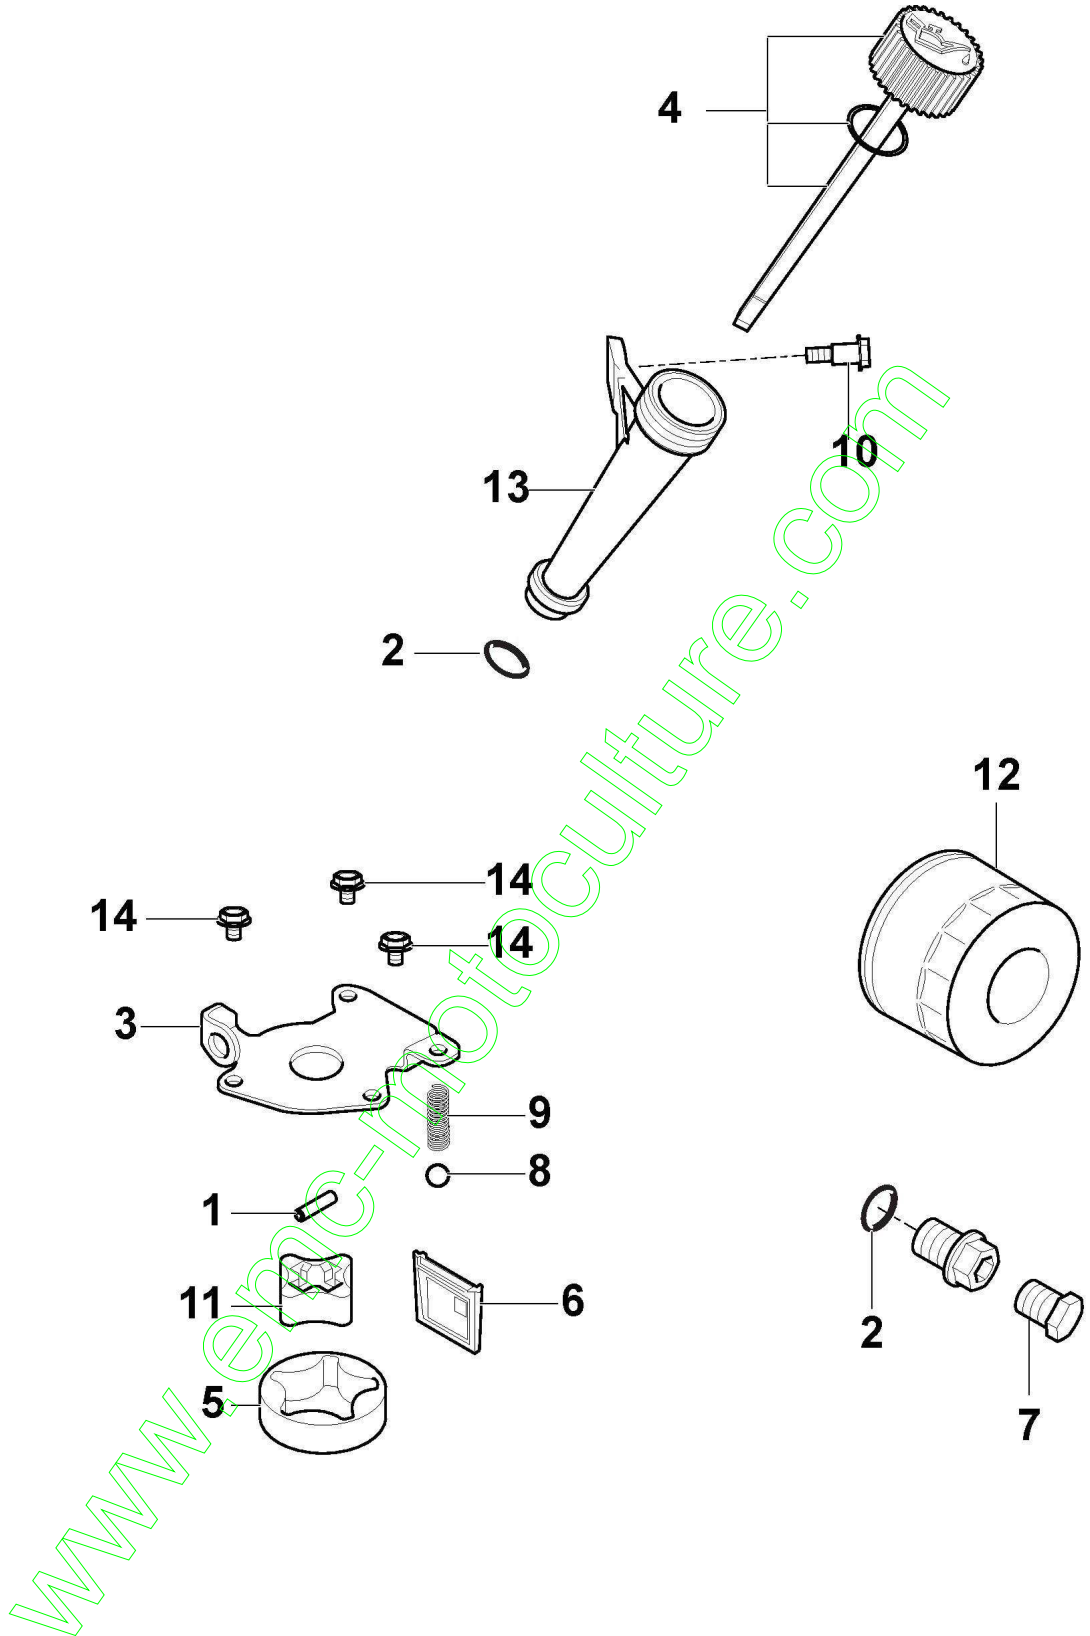

Lubrification Equipement

Réf. N°	Q.té :	Code article	Description	Articles	De	Jusqu'à
1	1	118551056/0	Goupille	Kawasaki p/n 555A0420		
2	2	118551063/0	Joint Or	Kawasaki p/n 670D2016		
3	1	118551001/0	Plaquette	Kawasaki p/n 13272-7011		
4	1	118551004/0	Bouchon	Kawasaki p/n 14075-7013		
5	1	118551014/0	Rotor extérieur	Kawasaki p/n 16154-7010		
6	1	118551041/0	Filtre À Huile	Kawasaki p/n 49065-7006		
7	1	118551079/0	Bouchon	Kawasaki p/n 92066-7003		
8	1	118551081/0	Sphère	Kawasaki p/n 92140-7003		
9	1	118551083/0	Ressort	Kawasaki p/n 92145-7002		
10	1	118551087/0	Vis	Kawasaki p/n 92153-7008		
11	1	118551015/0	Rotor interne	Kawasaki p/n 16154-7011		
12	1	118551042/0	Filtre À Huile	Kawasaki p/n 49065-7007		
13	1	118551061/0	Filler	Kawasaki p/n 59231-0712		
14	3	112735699/0	Vis	Kawasaki p/n 92153-7043		

www.emc-motoculture.com