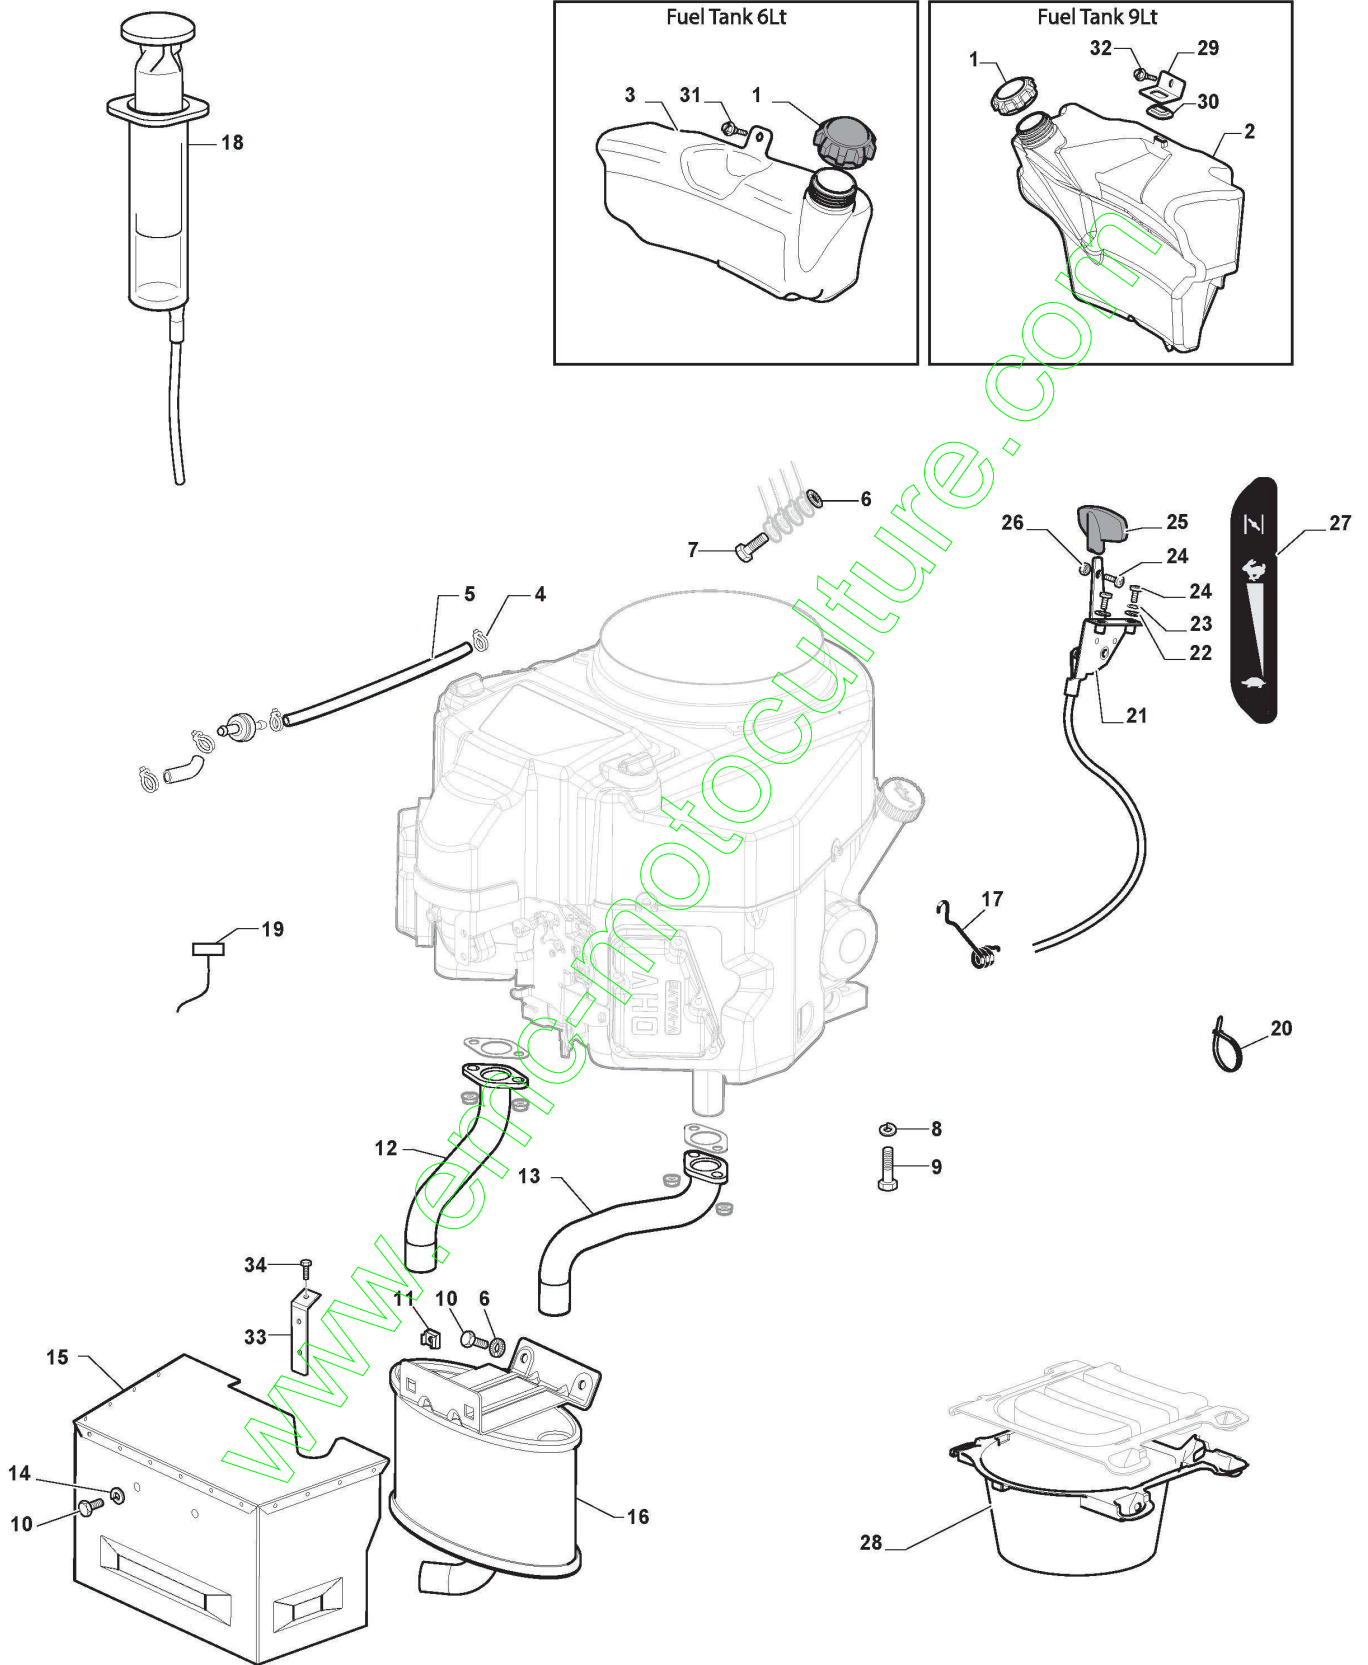

Moteur - Kawasaki

Réf. N°	Q.té :	Code article	Description	Articles	De	Jusqu'à
1	1	125795001/1	Bouchon			
2	1	325735132/0	Réservoir à carburant	9Lt		
3	1	325735126/1	Reservoir	6Lt		
4	2	118375051/1	Fixation De Cable			
5	1	325869057/0	Tube De Connexion			
6	3	112540260/0	Rondelle			
7	3	112793102/0	Vis			
8	4	112585100/0	Grower			
9	4	112735821/0	Vis			
10	2	112792611/0	Vis			
11	4	112360425/0	Ecrou			
12	1	118738256/0	Tube de raccordement d'échappement droit			
13	1	118738257/0	Tube de raccordement d'échappement gauche			
14	2	112583500/0	Grower			
15	1	382598067/1	Protection Silencieux			To S/N 19JA3RON 000897
15	1	382598067/2	Protection Silencieux		From S/N 19JA3RON	
16	1	182750003/0	Ens. Silencieux			
17	1	125430292/0	Ressort			
18	1	118718000/0	Seringue Vidange			
19	1	125090003/0	Commande Starter			
20	5	133320022/0	Fastpoint Clamp			
21	1	182000201/2	Accelérateur			
22	2	112521310/0	Rondelle			
23	2	112540020/0	Rondelle			
24	3	112726389/0	Vis			
25	1	325394531/0	Poignée			
26	1	112290800/0	Ecrou			
27	1	114364617/0	Étiquette d'accélérateur			
29	1	325755085/0	Equerre			
30	1	325260005/0	Caoutchouc			
31	4	125943010/0	Vis			
32	4	127943051/0	Vis			
33	1	325600137/0	Carburator Protection			
34	2	112735599/0	Vis			

www.emc-motoculture.com