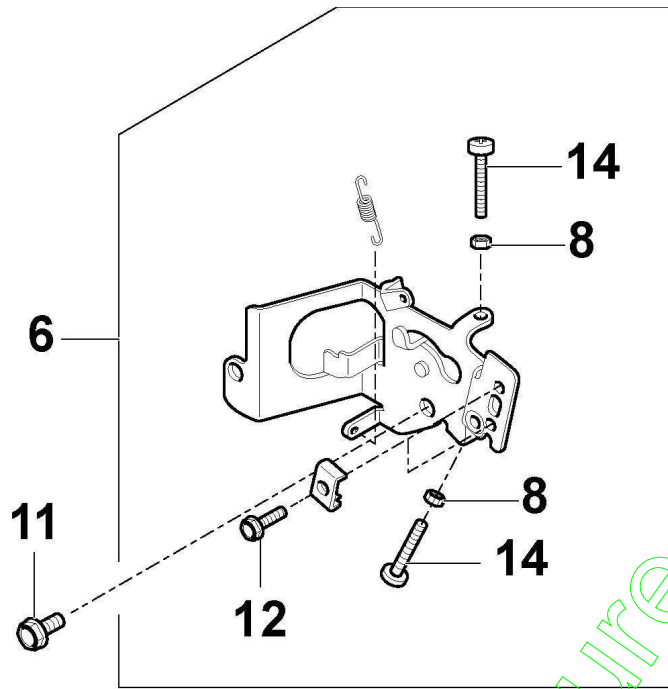

www.emc-motoculture.com

Control-Equipment

Réf. N°	Q.té :	Code article	Description	Articles	De	Jusqu'à
1	1	118550991/0	Arbre	Kawasaki p/n 13107-7049		
2	1	118550998/0	Plaquette	Kawasaki p/n 13271-7038		
3	1	118551032/0	Ressort	Kawasaki p/n 39129-0725		
4	1	118551050/0	Levier	Kawasaki p/n 49103-7017		
5	1	118551017/0	Lien	Kawasaki p/n 16171-7025		
6	1	118551051/0	Panneau	Kawasaki p/n 49113-0715		
7	1	118551084/0	Ressort	Kawasaki p/n 92145-7057		
8	2	112291000/0	Ecrou	Kawasaki p/n 312AA0500		
9	1	112292100/0	Ecrou	Kawasaki p/n 312AA0600		
10	1	112674700/0	Vis	Kawasaki p/n 92153-7033		
11	1	112735699/0	Vis	Kawasaki p/n 92153-7043		
12	2	112735654/0	Vis	Kawasaki p/n 92153-7001		
13	1	112521330/0	Rondelle	Kawasaki p/n 411AA0600		
14	1	112735657/0	Vis	Kawasaki p/n 92172-0754		

www.emc-motoculture.com