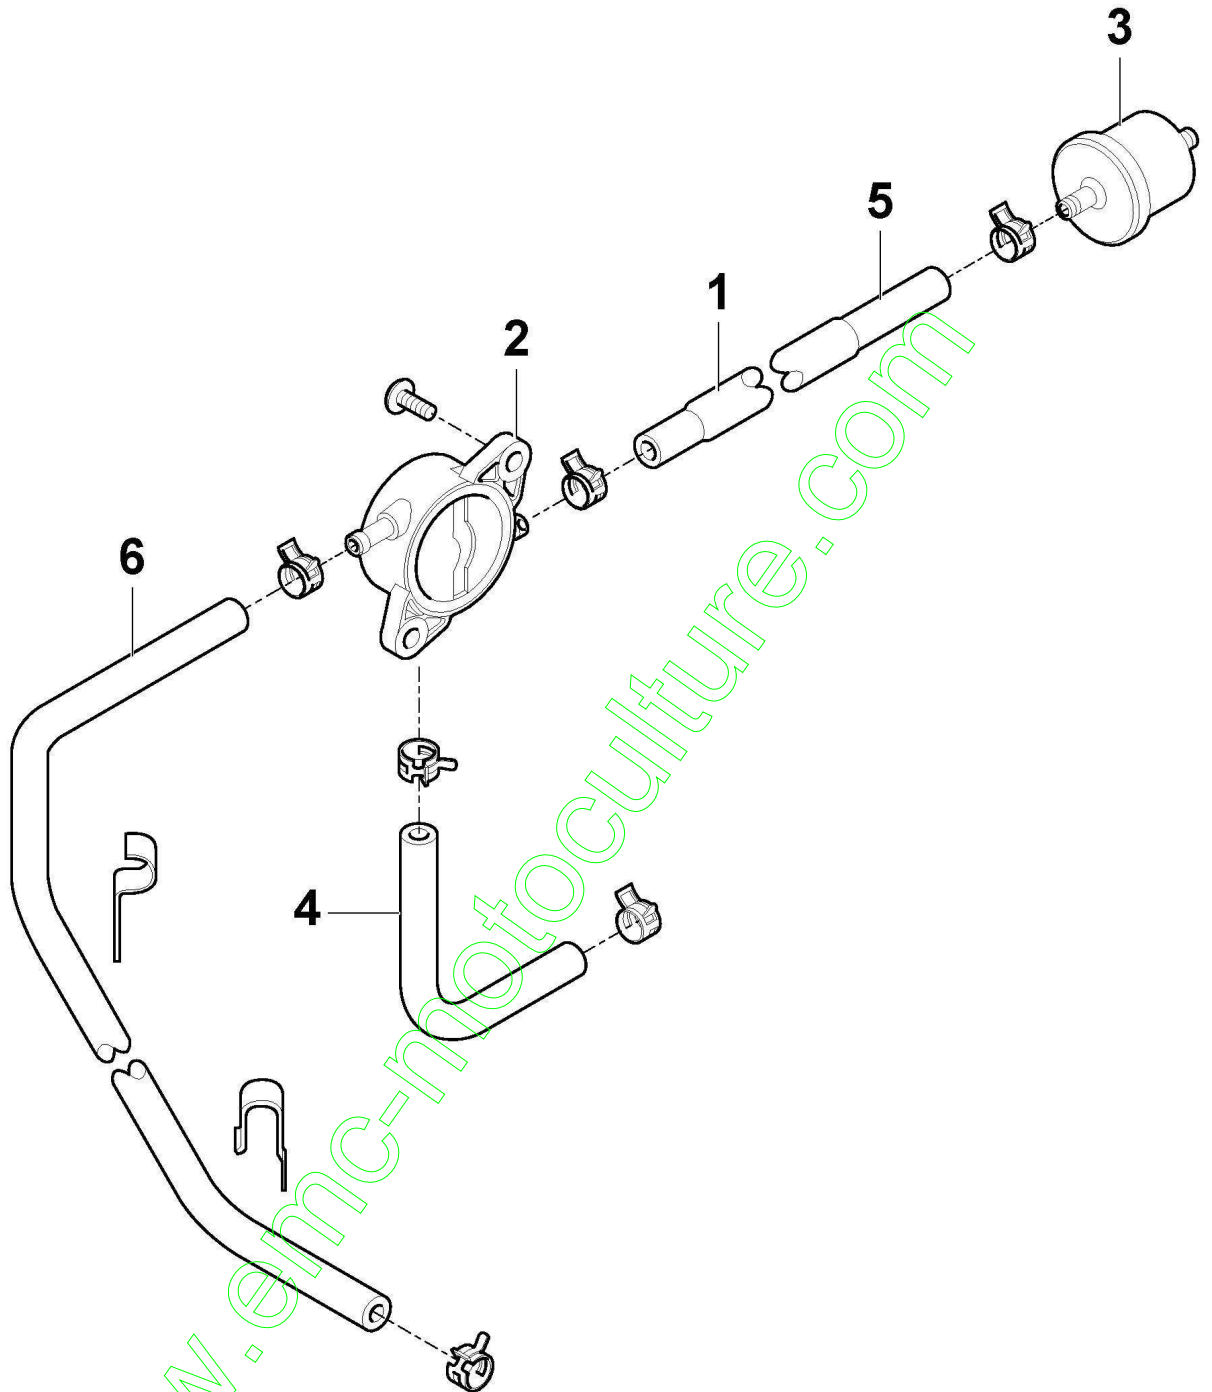

Fuel-Tank/Fuel-Valve

Réf. N°	Q.té :	Code article	Description	Articles	De	Jusqu'à
1	1	118551034/0	Sleeve	Kawasaki p/n 42036-7015		
2	1	118551040/0	Pompe à carburant	Kawasaki p/n 49040-7008		
3	1	118551039/0	Filtre	Kawasaki p/n 49019-7001		
4	1	118551094/0	Tube	Kawasaki p/n 92192-7148		
5	1	118551097/0	Tube	Kawasaki p/n 92192-7172		
6	1	118551098/0	Tube	Kawasaki p/n 92192-7185		

www.emc-motoculture.com