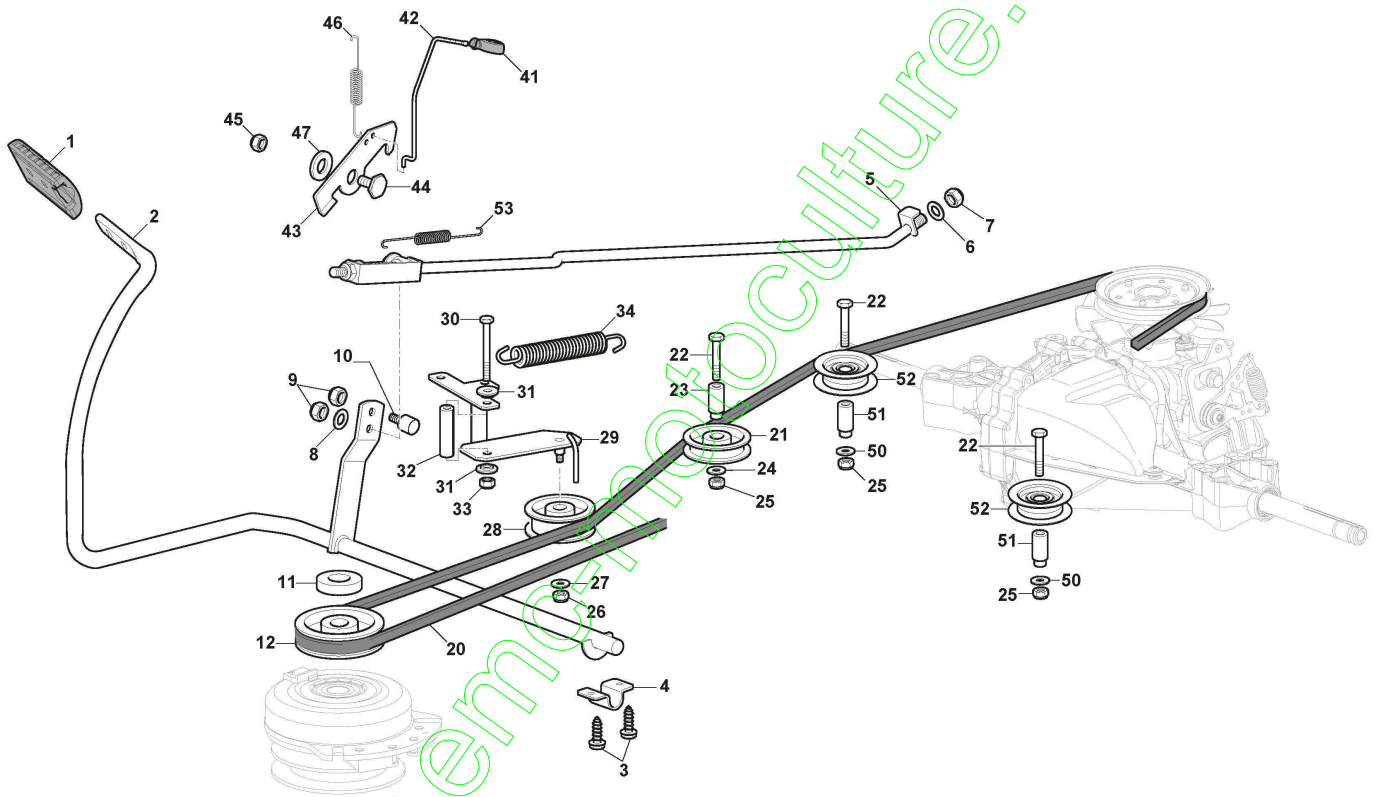

Commande Frein Et Boite De Vitesse

Réf. N°	Q.té :	Code article	Description	Articles	De	Jusqu'à
1	1	325110409/0	Couvre Etrier			
2	1	382000641/0	Pedal			To S/N
2	1	382000641/1	Pedal		From S/N 19FA3RON 000275	
3	4	112735599/0	Vis			
4	2	325547231/0	Plaquette			
5	1	382000636/0	Tige			
6	1	112521360/0	Rondelle			
7	1	112156602/0	Ecrou			
8	1	325670011/0	Rondelle Antifriction			
9	2	112155000/0	Ecrou			
10	1	125510116/0	Pivot			To S/N
10	1	125510166/0	Pivot		From S/N	19DA3RON 003314
11	1	125160021/0	Entretoise			
12	1	125601577/0	Poulie			
20	1	135062001/0	Courroie Trapézoïdale			To
20	1	135062020/1	Courroie Trapézoïdale		From	31-August- 2014
21	1	125601555/0	Poulie	Bearing hole ø16		To
21	1	325601599/0	Poulie	Bearing hole ø15	From	31-August- 2013
22	3	112691400/0	Vis			
23	1	125160051/0	Entretoise			To S/N
23	1	125160083/0	Entretoise		From S/N	To S/N
23	1	125160107/0	Entretoise		00088194 From S/N	19LA3RON 001058
24	3	112523060/0	Rondelle			
25	3	112155000/0	Ecrou			
26	1	112155000/0	Ecrou			
27	1	112523060/0	Rondelle			
28	1	125601554/0	Poulie			
29	1	382318245/0	Levier			
30	1	112691600/0	Vis			
31	2	125038002/1	Douille			To S/N
31	2	125038021/0	Douille		From S/N DD266856	
32	1	125160027/0	Entretoise			
33	1	112155000/0	Ecrou			
34	1	125430262/0	Ressort			
41	1	125394509/1	Poignée		From	
41	1	325394534/0	Poignée		01-Septem- ber-2013	To
42	1	125033083/0	Tige			To
42	1	125033113/0	Tige		From	31-August- 2013
43	1	325253011/1	Accrochage			
44	1	122524970/2	Pivot			From S/N
44	1	122524970/3	Goupille		From S/N 88153	
45	1	112155000/0	Ecrou			
46	1	125430213/0	Ressort			
47	1	112523060/0	Rondelle			
50	2	112521350/0	Rondelle			
51	2	125160068/0	Entretoise			To S/N
51	2	125160111/0	Entretoise		From S/N 19FA3RON 000497	
52	2	125601592/0	Poulie