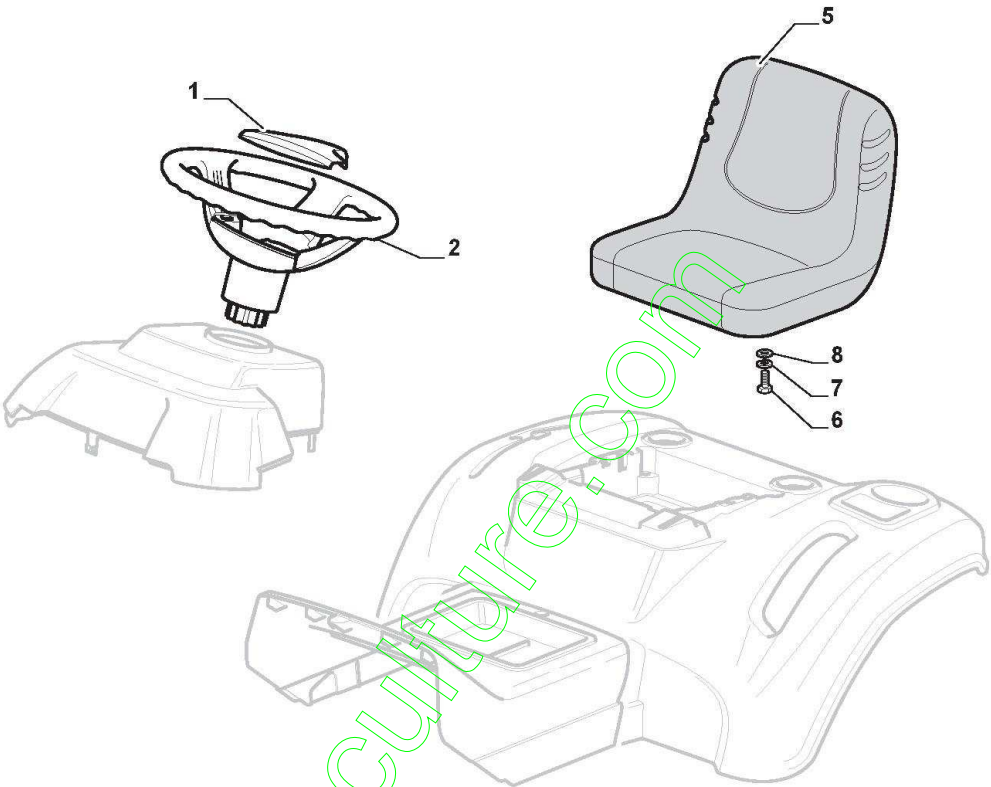

Siege & Volant

Réf. N°	Q.té :	Code article	Description	Articles	De	Jusqu'à
1	1	325580503/0	Plaque Volant			
2	1	325961219/0	Volant			
5	1	125722463/0	Siege			To
5	1	125722483/0	Siege		From	31-August-2017
6	4	112792611/0	Vis			
7	4	112540260/0	Rondelle			
8	4	112523060/0	Rondelle			

www.emc-motoculture.com