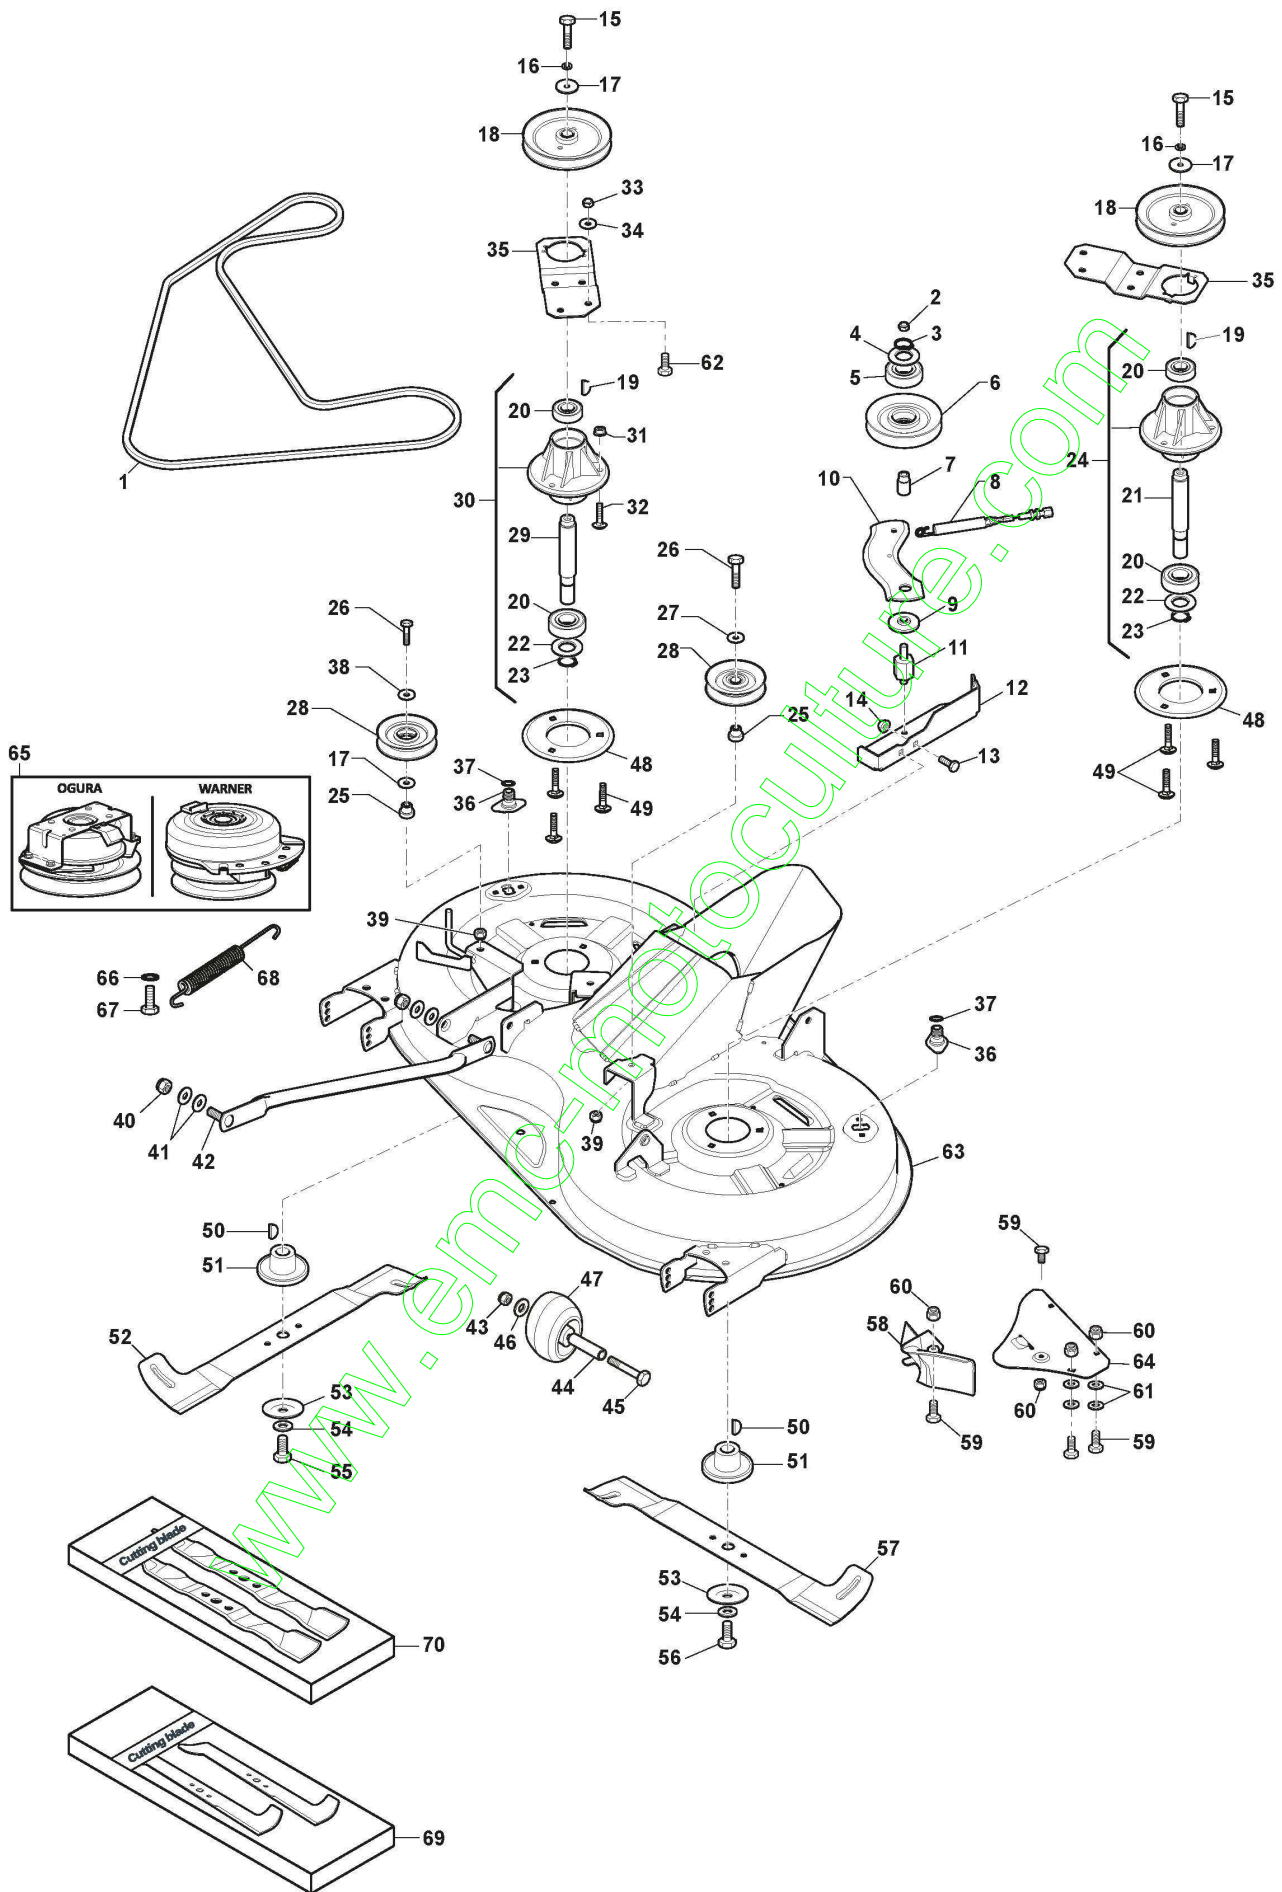

Plateau De Coupe avec Embrayage Electromagnétique

Réf. N°	Q.té :	Code article	Description	Articles	De	Jusqu'à
46	2	112521350/0	Rondelle			
47	2	182700005/0	Roulettes Antiscalp Ø90	ø90		
48	2	325160505/0	Disque			
49	6	112818700/0	Vis			
50	2	112139100/0	Languette			
51	2	1134-9159-01	Moyeu Lame	with STIGA Pack		
51	2	125463200/0	Moyeu Lame	without Pack		
52	1	182004362/0	Lame Droit, Aillettee	Winged		
52	1	182004364/0	Lame Droit Mulching	Mulching		
53	2	122160400/0	Disque Elastique			
54	2	112523080/0	Rondelle			
55	1	112735695/1	Vis			
56	1	112735694/0	Vis			
57	1	182004346/0	Lame Gauche Mulching	Mulching		
57	1	182004363/0	Lame Gauche, Aillettee	Winged		
58	1	325140111/0	Deflecteur			
59	3	112791213/1	Vis			
60	6	112154510/0	Ecrou			
61	4	112523040/0	Rondelle			
62	1	112793102/0	Vis			
63	1	382564118/0	Plateau De Coupe Noir			
64	1	325785509/0	Support de déflecteur			
65	1	118399069/0	Embrayage électromagnétique	Warner		
65	1	118399075/1	Embrayage électromagnétique	Ogura		
66	1	112543000/0	Rondelle			
67	1	112737320/0	Vis			
68	1	125430277/0	Ressort			
69	1	1134-9226-01	Lames, Aillettee	Stiga packed into 182004362/0 + 182004363/0		
70	1	1134-9234-01	Lames, Mulching	Stiga packed into 182004364/0 + 182004346/0		

www.emc-motoculture.com