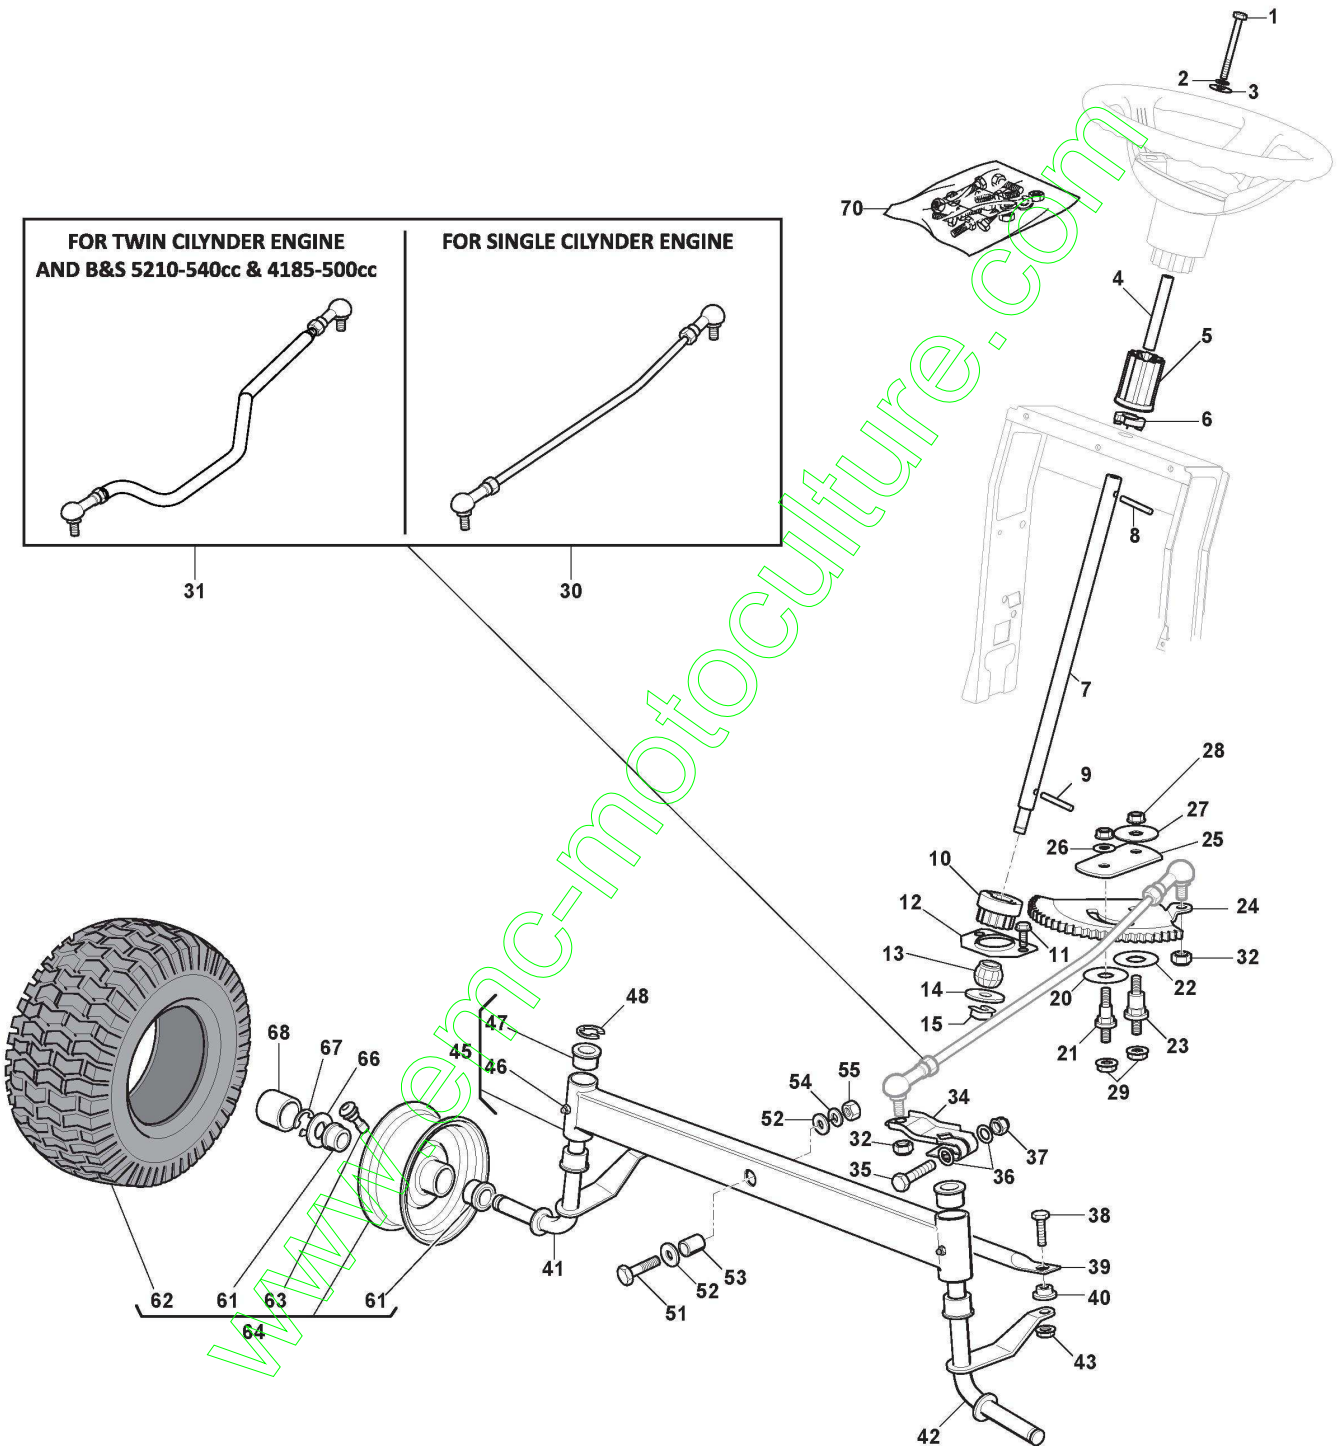

Barre De Direction

Réf. N°	Q.té :	Code article	Description	Articles	De	Jusqu'à
62	2	125590019/0	Pneu 15x6.00-6 P512 WANDA	15"		
63	2	125950000/0	Vanne			
64	2	382680051/0	Ens. Roue	15" - P512 / Light Grey Rimm		
66	2	125670005/2	Rondelle			
67	2	112001010/0	Anneau Benzing			
68	2	322110233/0	Couvre Moyeu	Standard Black Cover		
70	1	382180142/0	Dotation Visserie	Pos 1-4 incl.		

www.emc-motoculture.com