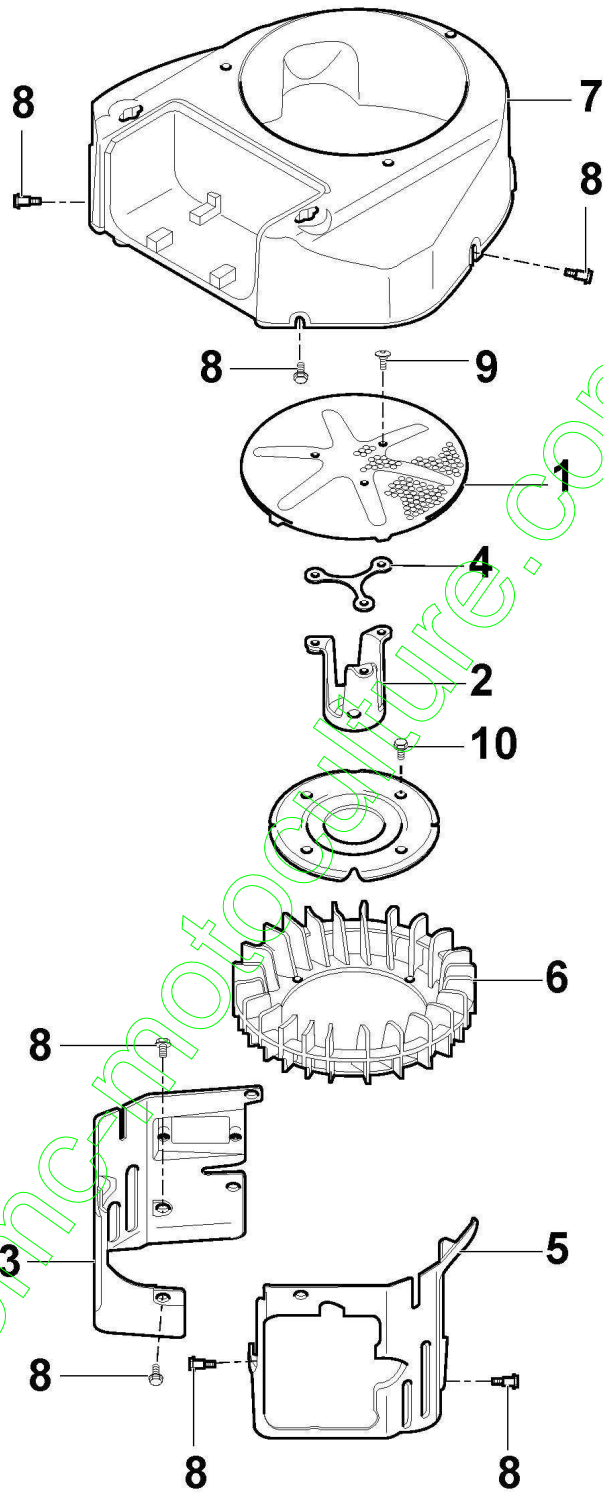

Cooling-Equipment

Réf. N°	Q.té :	Code article	Description	Articles	De	Jusqu'à
1	1	118551003/0	Ecran	Kawasaki p/n 14037-7008-9H		
2	1	118551023/0	Etrier	Kawasaki p/n 23062-7022		
3	1	118551046/0	Couvre Moteur	Kawasaki p/n 49089-7083		
4	1	118551067/0	Entretoise	Kawasaki p/n 92026-7007		
5	1	118551047/0	Couvre Moteur	Kawasaki p/n 49089-7084		
6	1	118551059/0	Ventilateur Moteur	Kawasaki p/n 59041-0008		
7	1	118551102/0	Grille D'Aspiration	Kawasaki p/n 59066-0044		
8	8	112735402/0	Vis	Kawasaki p/n 92153-7007		
9	3	112727794/0	Vis	Kawasaki p/n 92151-7012		
10	4	112735699/0	Vis	Kawasaki p/n 92153-7043		

www.emc-motoculture.com