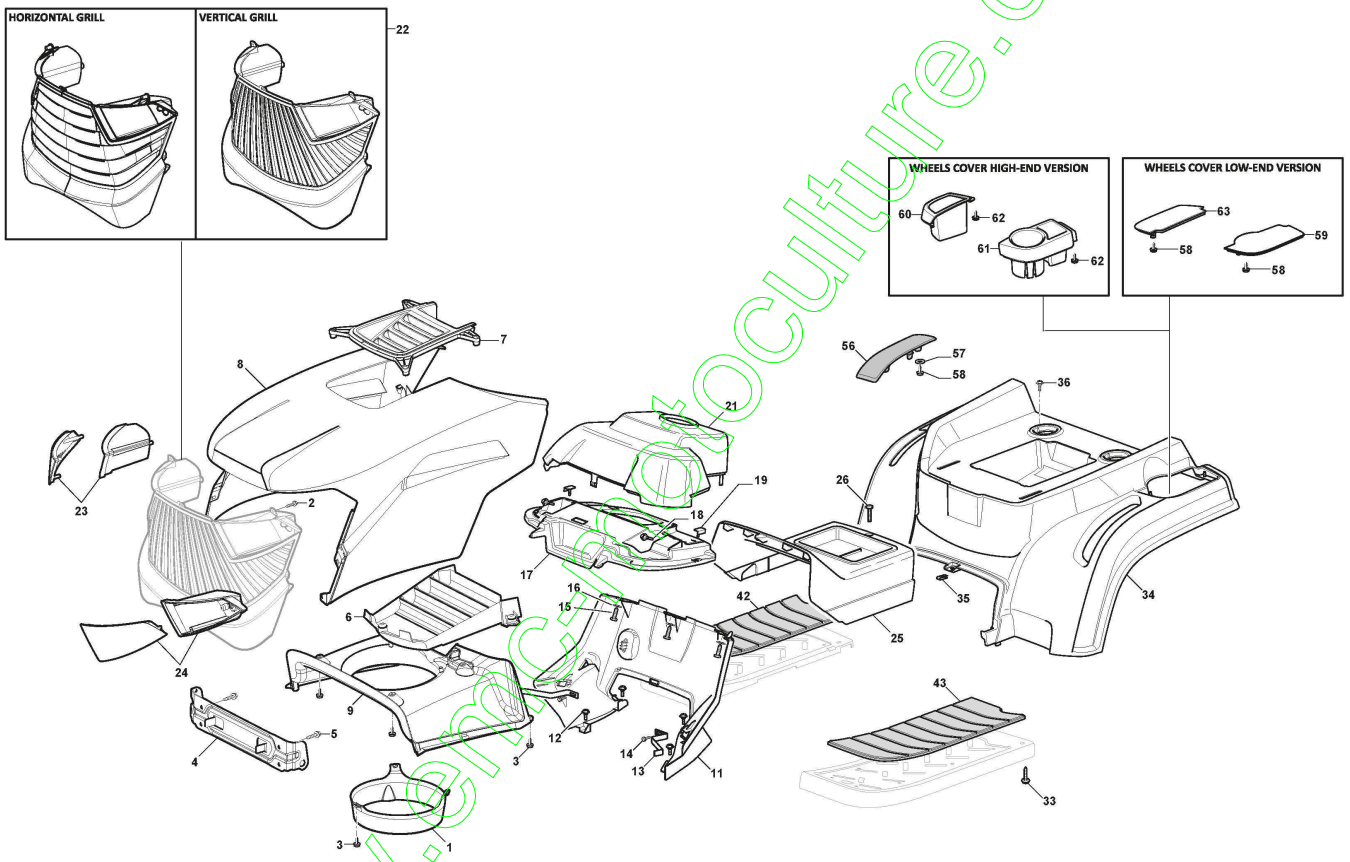

Carrosserie

Réf. N°	Q.té :	Code article	Description	Articles	De	Jusqu'à
1	1	325108113/0	Convoyeur Air	only with Twin Clynder Engine (Not Kawasaki)		
2	6	112728691/0	Vis			
3	12	112728686/0	Vis			
4	1	325785551/0	Support Capot			
5	4	112735403/0	Vis			
6	1	325263312/0	Grille D'Aspiration	Grey NCS		
7	1	325263311/0	Grille D'Aspiration	Grey NCS		
8	1	325077012/0	Capot Noir	Black		
9	1	325108107/0	Convoyeur Air	Grey NCS		
11	1	325785298/0	Support Tableau Comm.			
12	4	125943010/0	Vis			
13	2	325270325/0	Guide			
14	6	112735599/0	Vis			
15	3	112735406/0	Vis			
16	3	112523040/0	Rondelle			
17	1	325120259/2	Console			
18	2	125943010/0	Vis			
19	2	325260003/0	Caoutchouc			
21	1	325120203/0	Couverture de tableau	for Bonnet MP - Low Dashboard without hole		
22	1	325077004/0	Capot avant	Black - Horizontal Grill		
23	1	382185510/0	Ens. Lumière Lampe Droite			
24	1	382185511/0	Ens. Lumière Lampe Gauche			
25	1	325110383/2	Couvre, Rouge	Light Red		
26	1	125943010/0	Vis			
33	4	112735406/0	Vis			
34	1	325110432/1	Couvre Roues Rouge	Light Red		
35	1	112437506/0	Plaquette			
36	2	125943010/0	Vis			
42	1	325110384/0	Couvre Marchepied Droit	As Optional - Not present on all assortment		
43	1	325110385/0	Couvre Marchepied Gauche	As Optional - Not present on all assortment		
56	1	325207203/0	Couvercle			
57	4	112523050/0	Rondelle			
58	4	112735403/0	Vis			
59	1	325207197/0	Couvercle			
60	1	325207198/0	Couvercle			
61	1	325207199/0	Couvercle			
62	4	112735403/0	Vis			
63	1	325207196/0	Couvercle