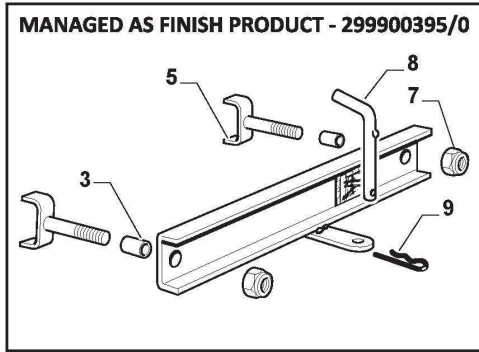

www.emc-motoculture.com

Accessoires Sur Demande

Réf. N°	Q.té :	Code article	Description	Articles	De	Jusqu'à
1	1	382869038/0	Protection Silencieux			
2	4	112735599/0	Vis			
3	2	125160074/0	Entretoise			
3	2	125160108/0	Entretoise		From S/N	To S/N
5	2	382650211/0	Renforcement			19JA3RON 001409
7	2	112155000/0	Ecrou			
8	1	125510021/1	Pivot			
9	1	124487999/0	Goupille			
10	1	122170600/0	Entretoise			
11	1	112792099/0	Vis			
12	3	112292102/0	Ecrou			
13	2	327546015/2	Plaquette			
14	1	112791400/0	Vis			
15	1	325140112/0	Deflecteur			
16	1	325394021/0	Guidon			
17	1	125510077/0	Pivot			
18	1	125430245/0	Ressort			
19	1	325547414/0	Plaquette			
20	1	112735402/0	Vis			
21	1	325280000/1	Branche			
22	1	125840011/1	Tirant			
23	2	125253004/0	Crochet Fixage Kit Mulching			
24	2	118566112/0	Bouchon Tube Guidon			
25	1	325600093/0	Protection Sortie			
25	1	325600093/1	Protection Sortie		From	To
26	1	382869044/0	Support		01-Septem	
27	2	125510022/1	Pivot		ber-2017	
28	2	124487998/0	Goupille			
29	2	112689515/0	Vis			
30	2	112154510/0	Ecrou			
31	1	124487999/0	Goupille			
32	1	382180028/0	Dotation Visserie			