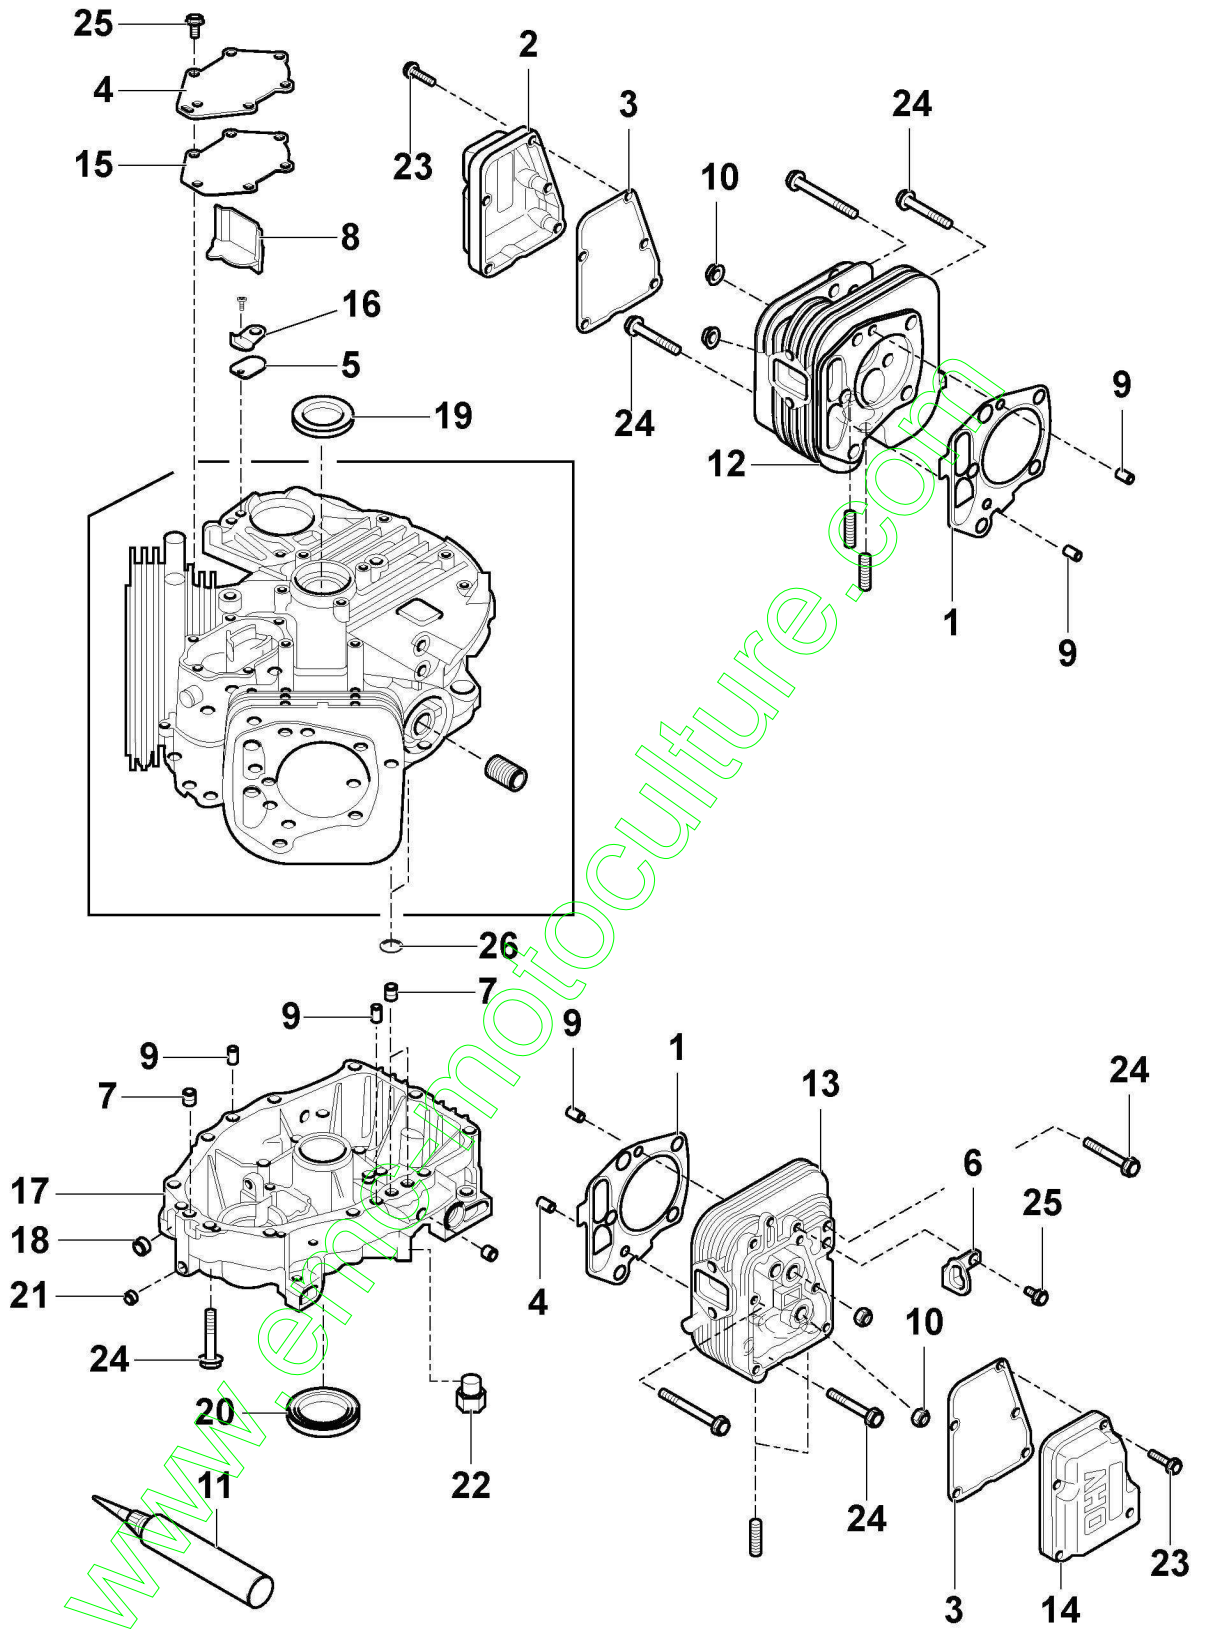

Cylinder/Carter Moteur

Réf. N°	Q.té :	Code article	Description	Articles	De	Jusqu'à
1	2	118550948/0	Joint d'étanchéité	Kawasaki p/n 11004-7027		
2	1	118550956/0	Carter	Kawasaki p/n 11022-0710		
3	2	118550963/0	Joint d'étanchéité	Kawasaki p/n 11061-7083		
4	1	118551005/0	Couvre	Kawasaki p/n 14091-7064		
5	1	118551013/0	Vanne Évent Réservoir	Kawasaki p/n 16126-7020		
6	1	118551028/0	Accrochage	Kawasaki p/n 27012-0721		
7	3	118551030/0	Tube	Kawasaki p/n 32154-7019		
8	1	118551031/0	Tube	Kawasaki p/n 32155-7003		
9	6	118551071/0	Pivot	Kawasaki p/n 92043-1263		
10	4	118551072/0	Anneau De Tenue	Kawasaki p/n 92049-7001		
11	1	118551080/0	Joint d'étanchéité	Kawasaki p/n 92104-7001		
12	1	118550951/0	Cylindre	Kawasaki p/n 11008-7050		
13	1	118550952/0	Cylindre	Kawasaki p/n 11008-7051		
14	1	118550957/0	Carter	Kawasaki p/n 11022-7020		
15	1	118550968/0	Joint d'étanchéité	Kawasaki p/n 11061-7094		
16	1	118550999/0	Plaquette	Kawasaki p/n 13272-1374		
17	1	118551037/0	Carter Moteur	Kawasaki p/n 49015-0019		
18	1	118551074/0	Anneau De Tenue	Kawasaki p/n 92049-7019		
19	1	118551073/0	Anneau De Tenue	Kawasaki p/n 92049-7010		
20	1	118551075/0	Anneau De Tenue	Kawasaki p/n 92049-7028		
21	1	118551077/0	Bouchon	Kawasaki p/n 92066-0761		
22	2	118551078/0	Bouchon	Kawasaki p/n 92066-0762		
23	10	112735405/0	Vis	Kawasaki p/n 130AA0625		
24	14	112691400/0	Vis	Kawasaki p/n 92153-7054		
25	7	112735699/0	Vis	Kawasaki p/n 92153-7043		
26	14	118551062/0	Joint Or	Kawasaki p/n 670B2011