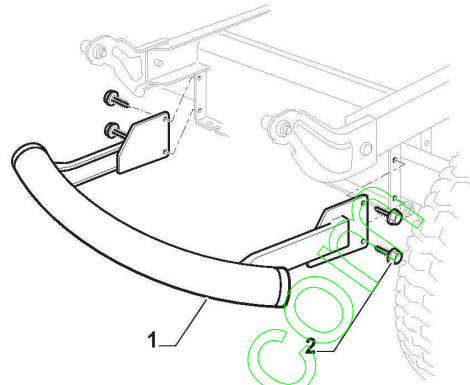

www.emc-motoculture.com

Accessoires Sur Demande

Réf. N°	Q.té :	Code article	Description	Articles	De	Jusqu'à
1	1	382869038/0	Protection Silencieux			
2	4	112735599/0	Vis			
3	2	125160074/0	Entretoise			
3	2	125160108/0	Entretoise		From S/N	To S/N
5	2	382650211/0	Renforcement			19JA3RON 001409
7	2	112155000/0	Ecrou			
8	1	125510021/1	Pivot			
9	1	124487999/0	Goupille			
10	1	122170600/0	Entretoise			
11	1	112792099/0	Vis			
12	3	112292102/0	Ecrou			
13	2	327546015/2	Plaquette			
14	1	112791400/0	Vis			
15	1	325140112/0	Deflecteur			
16	1	325394021/0	Guidon			
17	1	125510077/0	Pivot			
18	1	125430245/0	Ressort			
19	1	325547414/0	Plaquette			
20	1	112735402/0	Vis			
21	1	325280000/1	Branche			
22	1	125840011/1	Tirant			
23	2	125253004/0	Crochet Fixage Kit Mulching			
24	2	118566112/0	Bouchon Tube Guidon			
25	1	325600093/0	Protection Sortie			
25	1	325600093/1	Protection Sortie		From	To
26	1	382869044/0	Support		01-Septem	
27	2	125510022/1	Pivot		ber-2017	
28	2	124487998/0	Goupille			
29	2	112689515/0	Vis			
30	2	112154510/0	Ecrou			
31	1	124487999/0	Goupille			
32	1	382180028/0	Dotation Visserie			