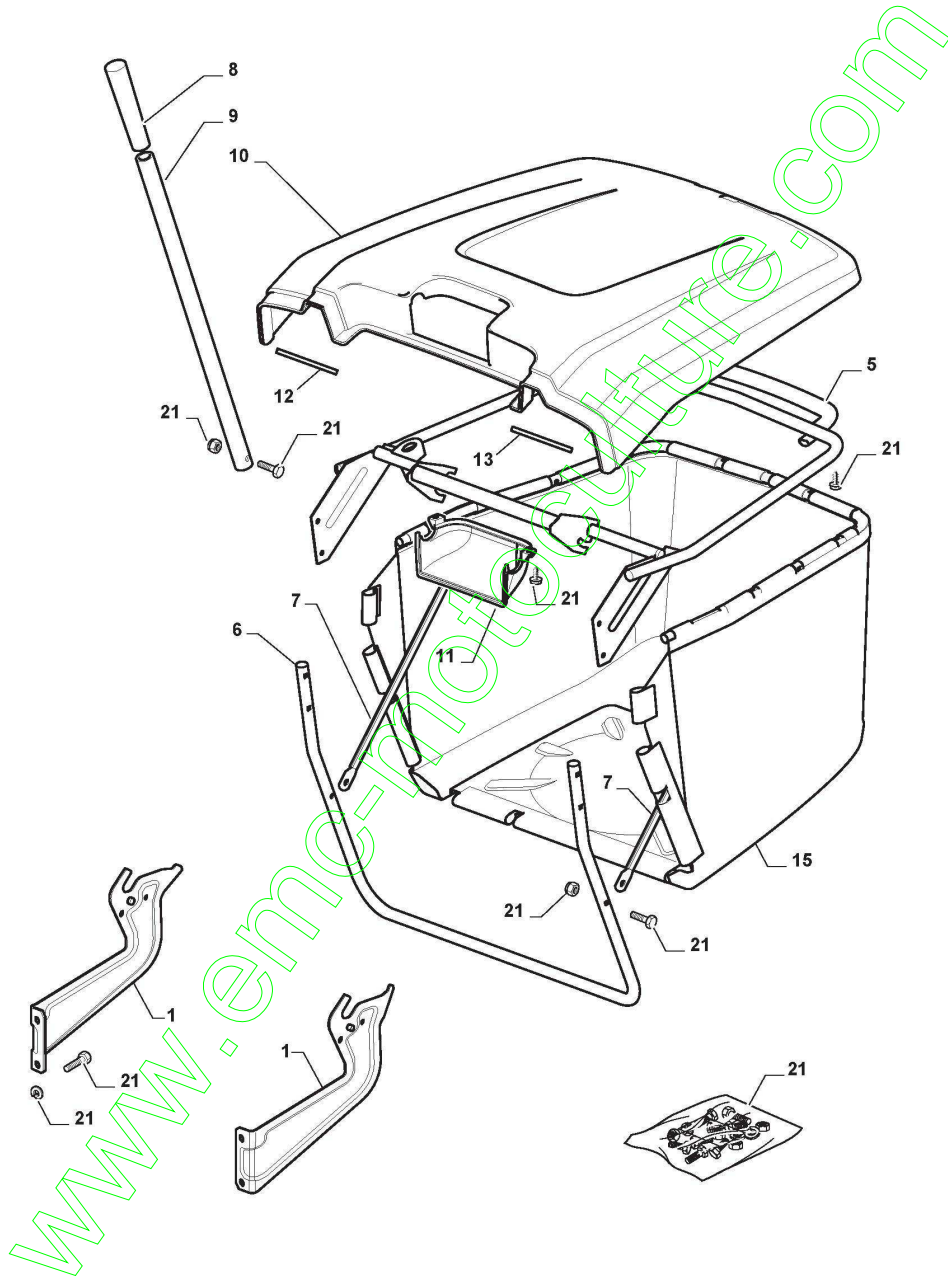

Bac

Réf. N°	Q.té :	Code article	Description	Articles	De	Jusqu'à
1	1	382785289/0	Ens. Support			
5	1	382800139/0	Chassis Superieur			
6	1	382800141/0	Chassis Avant			
7	2	325650149/0	Renforcement			
8	1	125394508/0	Poignée			
9	1	325869087/0	Tige			To S/N
9	1	325869087/1	Tige		From S/N 20AA3RON 008871	20AA3RON
10	1	325110431/1	Couvre-Bac Rouge			
11	1	325207195/0	Couvre-Poignee			
12	1	125270802/0	Garniture			
13	1	125270803/0	Garniture			
15	1	182105947/0	Bac	Black without Logo		
21	1	382180123/0	Dotation Visserie			

www.emc-motoculture.com