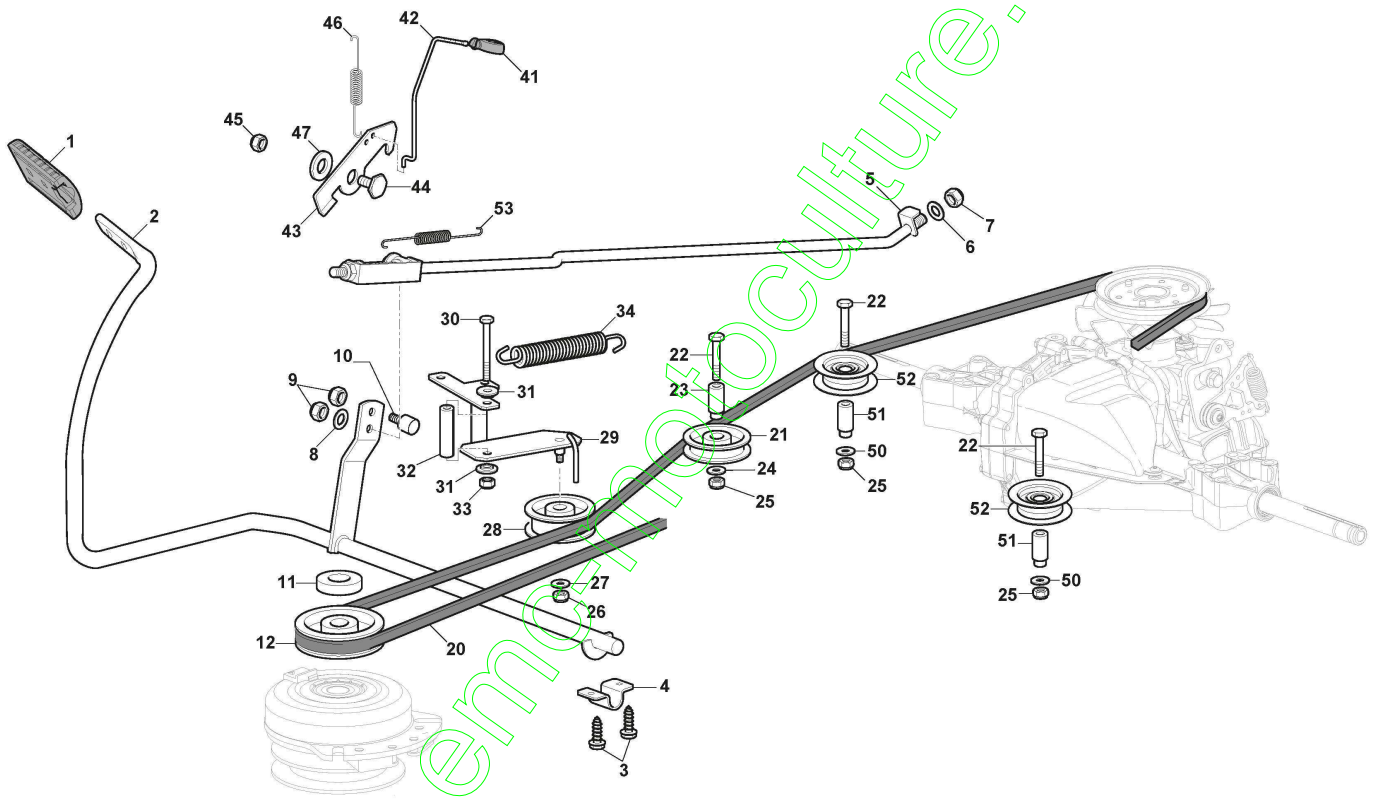

Commande Frein Et Boite De Vitesse

Réf. N°	Q.té :	Code article	Description	Articles	De	Jusqu'à
1	1	325110409/0	Couvre Etrier			
2	1	382000641/0	Pedal			To S/N
2	1	382000641/1	Pedal		From S/N 19FA3RON 000275	
3	4	112735599/0	Vis			
4	2	325547231/0	Plaquette			
5	1	382000636/0	Tige			
6	1	112521360/0	Rondelle			
7	1	112156602/0	Ecrou			
8	1	325670011/0	Rondelle Antifriction			
9	2	112155000/0	Ecrou			
10	1	125510116/0	Pivot			To S/N
10	1	125510166/0	Pivot		From S/N	19DA3RON 003314
11	1	125160021/0	Entretoise			
12	1	125601577/0	Poulie			
20	1	135062001/0	Courroie Trapézoïdale			To
20	1	135062020/1	Courroie Trapézoïdale		From	31-August- 2014
21	1	125601555/0	Poulie	Bearing hole ø16		To
21	1	325601599/0	Poulie	Bearing hole ø15	From	31-August- 2013
22	3	112691400/0	Vis			
23	1	125160051/0	Entretoise			To S/N
23	1	125160083/0	Entretoise		From S/N	To S/N
23	1	125160107/0	Entretoise		00088194 From S/N	19LA3RON 001058
24	3	112523060/0	Rondelle			
25	3	112155000/0	Ecrou			
26	1	112155000/0	Ecrou			
27	1	112523060/0	Rondelle			
28	1	125601554/0	Poulie			
29	1	382318245/0	Levier			
30	1	112691600/0	Vis			
31	2	125038002/1	Douille			To S/N
31	2	125038021/0	Douille		From S/N DD266856	
32	1	125160027/0	Entretoise			
33	1	112155000/0	Ecrou			
34	1	125430262/0	Ressort			
41	1	125394509/1	Poignée		From	
41	1	325394534/0	Poignée		01-Septem- ber-2013	To
42	1	125033083/0	Tige			To
42	1	125033113/0	Tige		From	31-August- 2013
43	1	325253011/1	Accrochage			
44	1	122524970/2	Pivot			From S/N
44	1	122524970/3	Goupille		From S/N 88153	
45	1	112155000/0	Ecrou			
46	1	125430213/0	Ressort			
47	1	112523060/0	Rondelle			
50	2	112521350/0	Rondelle			
51	2	125160068/0	Entretoise			To S/N
51	2	125160111/0	Entretoise		From S/N 19FA3RON 000497	
52	2	125601592/0	Poulie