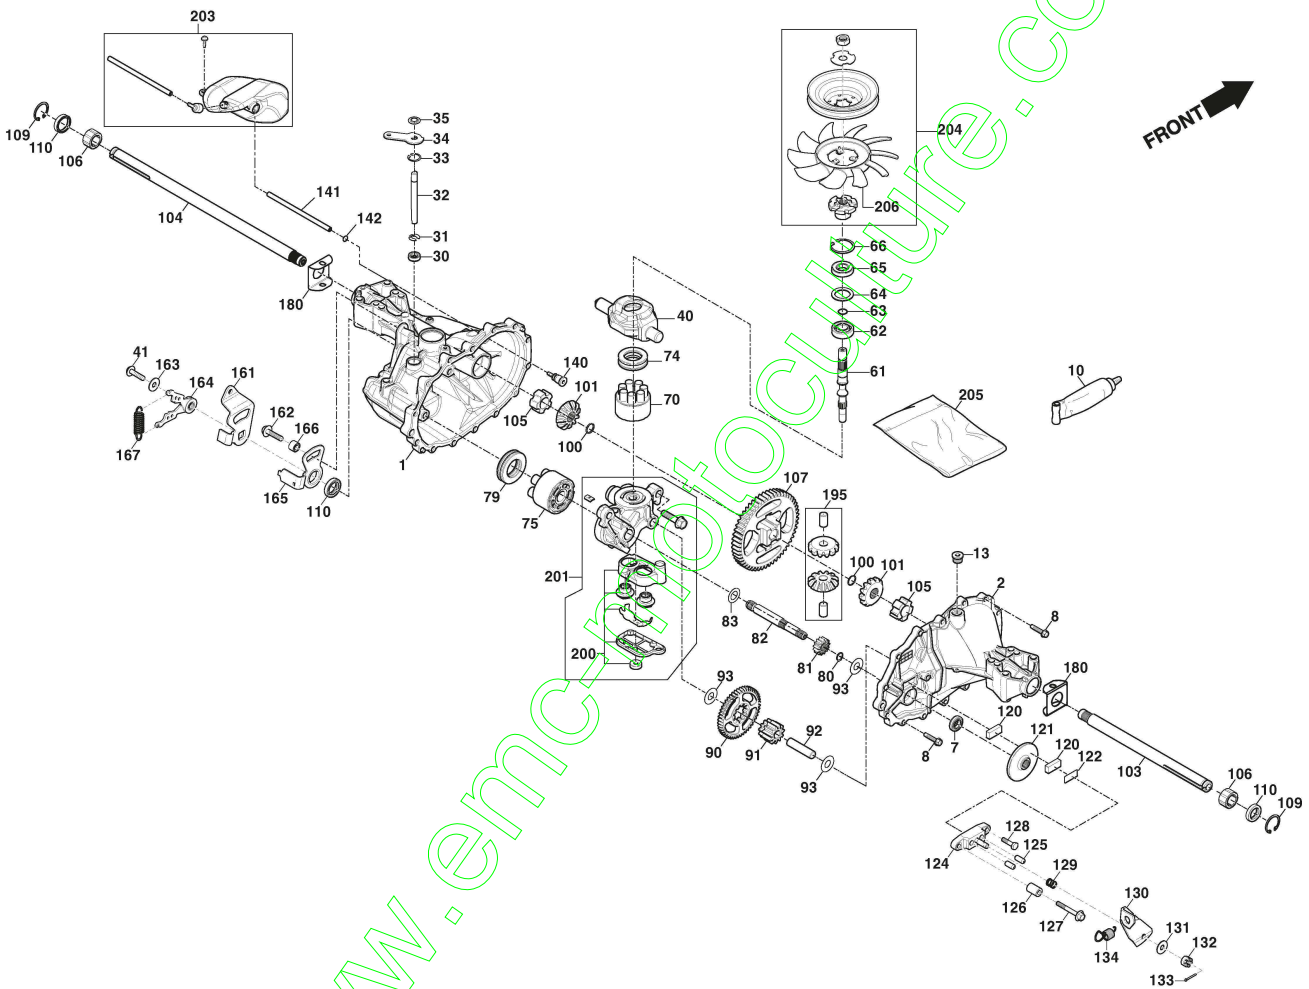

Groupe Transmission, Hydro-Gear T2-ADBF-2X3C-17X1

Réf. N°	Q.té :	Code article	Description	Articles	De	Jusqu'à
1	1	118870120/0	Carter Principal			
2	1	118870121/0	Carter Latérale			
7	1	118870111/0	Garniture			
10	1	1139-2022-01	Sealant			
30	1	118870079/0	Garniture			
31	1	118870081/0	Anneau Ressort			
32	1	1139-2203-01	Tige			
33	1	118870080/0	Anneau Ressort			
34	1	118870091/0	Levier			
35	1	118870082/0	Anneau Ressort			
40	1	118870090/0	Plateau Oscillant			
41	1	118870083/0	Vis			
61	1	118870092/0	Arbre			
62	1	1139-2001-01	Roulement À Billes			
63	1	1139-2003-01	Wire Retaining Ring			
64	1	1139-2004-01	Entretoise			
65	1	1139-2000-01	Lip Seal			
66	1	1139-2002-01	Anneau Ressort			
70	1	118870125/0	Ens. de bloc de pompe			
74	1	118870093/0	Roulement			
75	1	1139-2063-01	Cylinder Block			
79	1	1139-2021-01	Thrust Bearing			
80	1	118870070/0	Anneau Ressort			
81	1	118870094/0	Engrenage			
82	1	118870095/0	Arbre			
83	1	118870096/0	Rondelle			
90	1	118870097/0	Engrenage			
91	1	118870098/0	Engrenage			
92	1	118870099/0	Pivot			
93	3	1139-2016-01	Rondelle			
100	2	118870072/0	Anneau Ressort			
101	2	118870063/0	Engrenage			
103	1	118870114/0	Arbre			
104	1	118870113/0	Arbre			
105	2	118870086/0	Douille			
106	2	118870085/0	Douille			
107	1	118870100/0	Engrenage			
109	2	118870084/0	Anneau Ressort			
110	3	1139-2204-01	Arbre			
120	2	118870066/0	Tapis de frein			
121	1	118870101/0	Frein			
122	1	118870067/0	Support, Tapis de frein			
124	1	118870119/0	Etrier de Frein			
125	2	118870069/0	Pivot			
126	1	118870062/0	Entretoise			
127	1	118870077/0	Vis			
128	1	118870071/0	Boulon			
129	1	118870076/0	Ressort