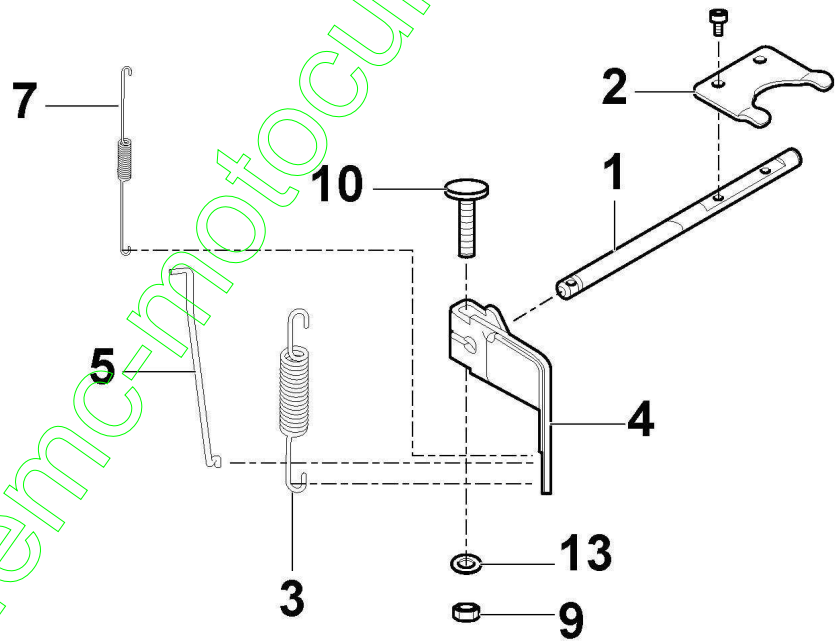

www.emc-motoculture.com

Control-Equipment

Réf. N°	Q.té :	Code article	Description	Articles	De	Jusqu'à
1	1	118550991/0	Arbre	Kawasaki p/n 13107-7049		
2	1	118550998/0	Plaquette	Kawasaki p/n 13271-7038		
3	1	118551032/0	Ressort	Kawasaki p/n 39129-0725		
4	1	118551050/0	Levier	Kawasaki p/n 49103-7017		
5	1	118551017/0	Lien	Kawasaki p/n 16171-7025		
6	1	118551051/0	Panneau	Kawasaki p/n 49113-0715		
7	1	118551084/0	Ressort	Kawasaki p/n 92145-7057		
8	2	112291000/0	Ecrou	Kawasaki p/n 312AA0500		
9	1	112292100/0	Ecrou	Kawasaki p/n 312AA0600		
10	1	112674700/0	Vis	Kawasaki p/n 92153-7033		
11	1	112735699/0	Vis	Kawasaki p/n 92153-7043		
12	2	112735654/0	Vis	Kawasaki p/n 92153-7001		
13	1	112521330/0	Rondelle	Kawasaki p/n 411AA0600		
14	1	112735657/0	Vis	Kawasaki p/n 92172-0754		

www.emc-motoculture.com