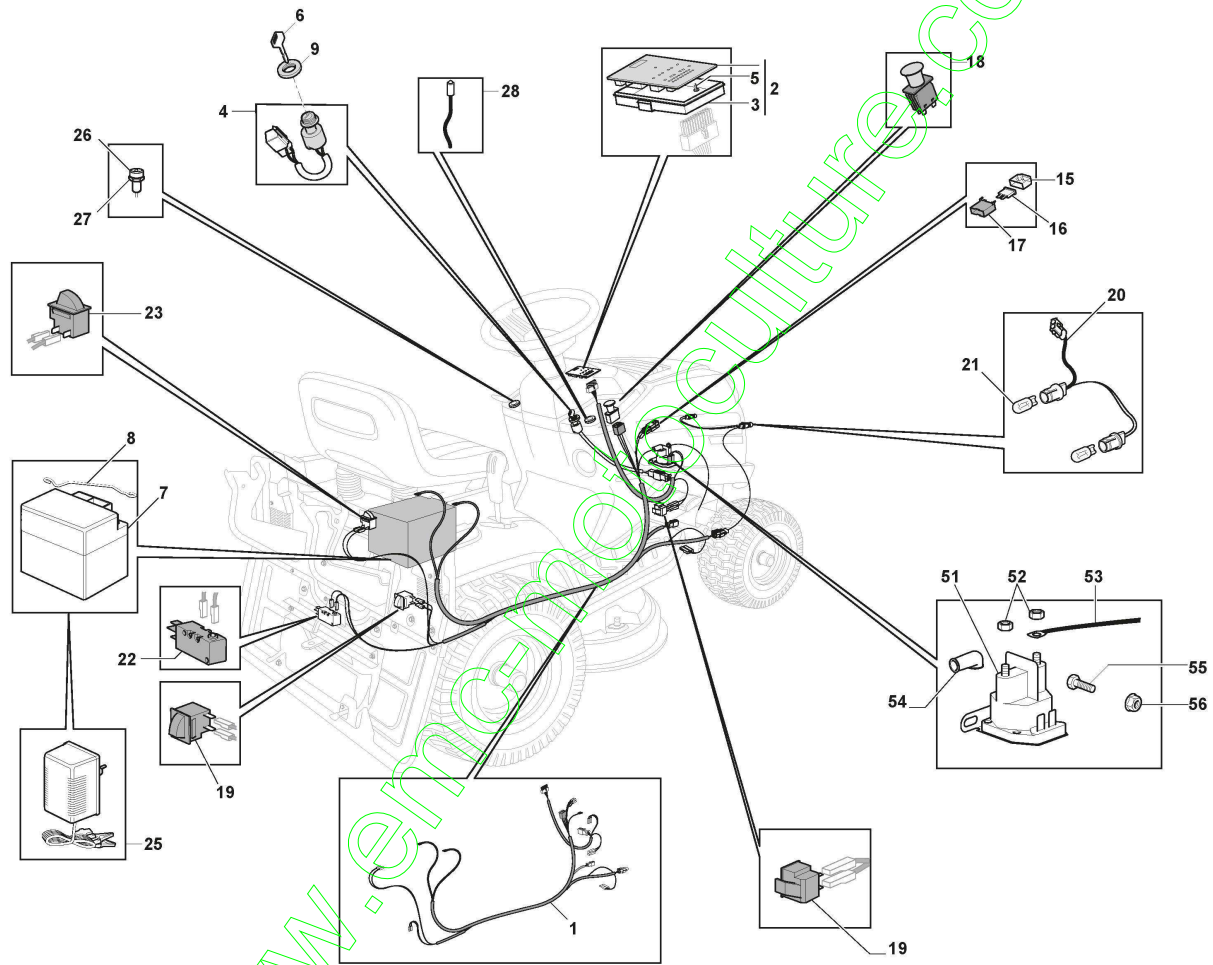

Parties Electriques

Réf. N°	Q.té :	Code article	Description	Articles	De	Jusqu'à
1	1	182040199/0	Ens. Cablages			To S/N 190200
1	1	182040199/1	Ens. Cablages		From S/N 115592	
2	1	382722444/0	Carte Electronique	"LS" marked		To S/N 115592
2	1	382722444/1	Carte Electronique	"LS" marked	From S/N 115592	
3	1	325600090/0	Protection De Carte			To S/N 115592
3	1	325600090/1	Protection De Carte		From S/N 115592	
4	1	118450075/1	Interrupteur Demarrage			
5	1	112735105/0	Vis			
6	1	118210023/0	Clef A Demarrage			
7	1	118120002/1	Batterie 12V 18AH			To S/N 88627
7	1	118120007/0	Batterie 12V 18AH		From S/N 88627	
8	1	125430265/1	Ressort			
9	1	118400863/0	Bague Vissée			
15	2	133215000/0	Couvercle			
16	1	133340036/0	Fusible 25 A			
16	1	133340040/0	Fusible 10 A			
17	2	133500007/0	Tableau De Fusible			
18	1	118450074/0	Interrupteur Embrajage	Red		
19	2	119410613/0	Microinterrupteur			
19	1	119410633/0	Micro-interrupteur de siège			
20	1	182040186/0	Cables			
21	2	118459100/0	Ampoule De Phares			
22	1	119410605/1	Microinterrupteur			
25	1	182180090/0	Chargeur De Batteries 12V 1A - CE Plugg	CE plug		
26	1	325605003/0	Bouton D'Entrée Inverse			
27	2	325256250/0	Embout			
28	1	182040174/0	Cablages			
51	1	118736111/0	Relais D'Allumage	Not for KAWASAKI Engines		To S/N 88627
51	1	118736112/0	Solenoid		From S/N DD246206	
52	2	112360352/0	Ecrou			To S/N 88627
52	2	112361005/0	Ecrou		From S/N 88627	
53	1	125065002/0	Cable			
54	1	118564864/1	Capuchon			
55	1	112790781/0	Vis			
56	2	112154510/0	Ecrou