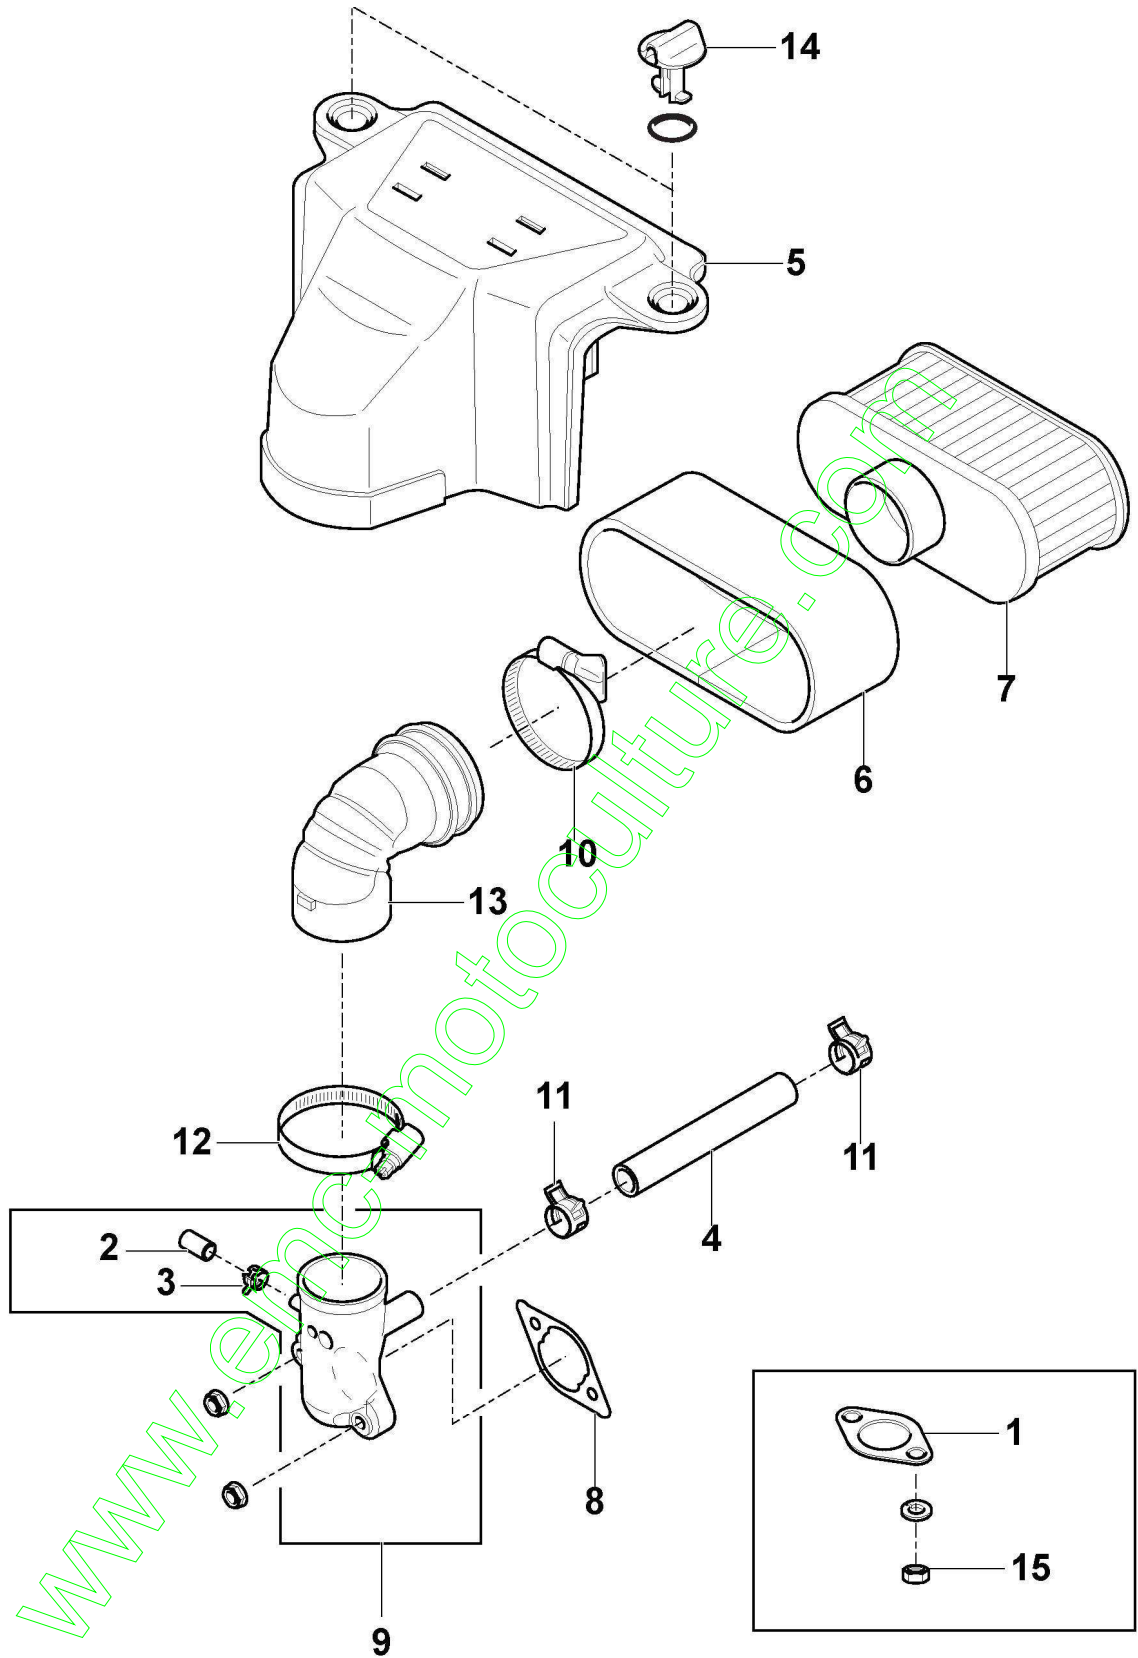

Filtre À Air/Silencieux

Réf. N°	Q.té :	Code article	Description	Articles	De	Jusqu'à
1	2	118550959/0	Garniture Silencieux	Kawasaki p/n 11060-7016		
2	1	118551076/0	Bouchon	Kawasaki p/n 92066-0095		
3	1	118551088/0	Etrier	Kawasaki p/n 92170-2042		
4	1	118551093/0	Tube	Kawasaki p/n 92192-7146		
5	1	118550954/0	Couvre-Filtre À Air	Kawasaki p/n 11011-0787		
6	1	118550955/0	Filtre À Air	Kawasaki p/n 11013-7046		
7	1	118551100/0	Filtre À Air	Kawasaki p/n 99999-0384		
8	1	118550969/0	Joint d'étanchéité	Kawasaki p/n 11061-7095		
9	1	118551010/0	Tube	Kawasaki p/n 16060-0742		
10	1	118551089/0	Etrier	Kawasaki p/n 92173-1001		
11	2	118551090/0	Etrier	Kawasaki p/n 92173-7003		
12	1	118551091/0	Etrier	Kawasaki p/n 92173-7009		
13	1	118551095/0	Tube	Kawasaki p/n 92192-7164		
14	2	118551105/0	Pommeau	Kawasaki p/n 92210-7038		
15	4	112293200/0	Ecrou	Kawasaki p/n 92210-7027		
16	4	112583500/0	Grower	Kawasaki p/n 461DA0800		

www.emc-motoculture.com