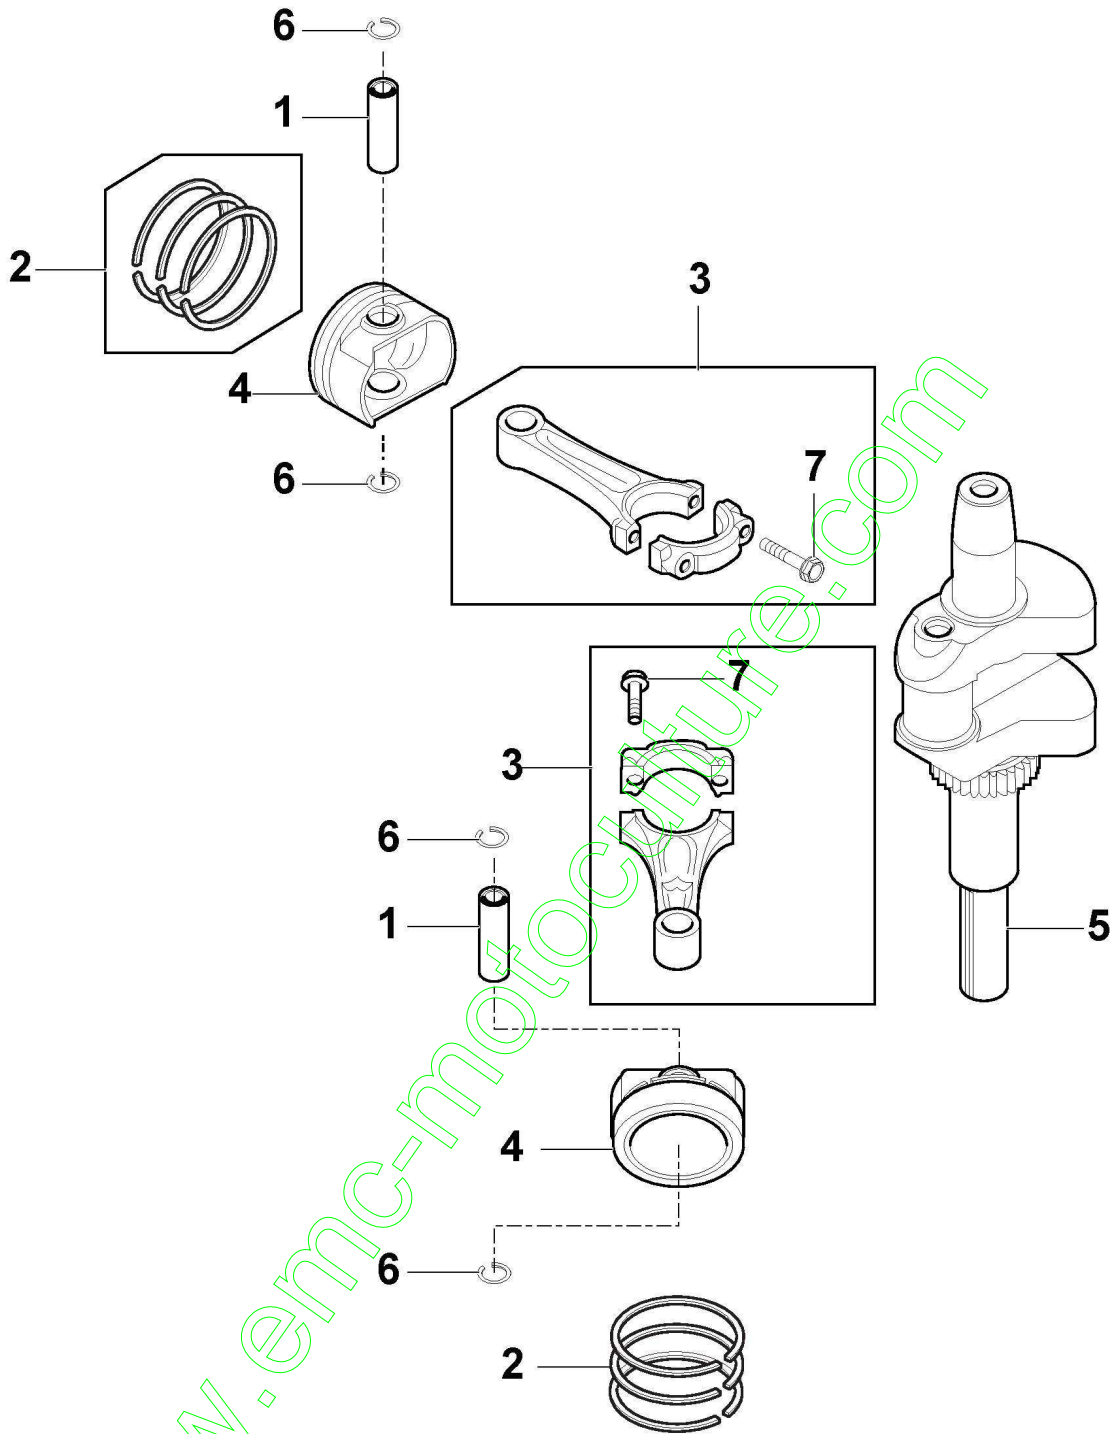

www.emc-motocycle.com

Piston/Arbre Moteur

Réf. N°	Q.té :	Code article	Description	Articles	De	Jusqu'à
1	2	118550982/0	Pointeau Piston	Kawasaki p/n 13002-7001		
2	2	118550984/0	Collier Élastique	Kawasaki p/n 13008-7006		
3	2	118550994/0	Tige	Kawasaki p/n 13251-7021		
4	2	118550980/0	Piston	Kawasaki p/n 13001-7031		
5	1	118550985/0	Arbre Moteur	Kawasaki p/n 13031-0731		
6	4	118551068/0	Anneau Ressort	Kawasaki p/n 92033-0725		
7	4	112735410/0	Vis	Kawasaki p/n 92151-7017		

www.emc-motoculture.com