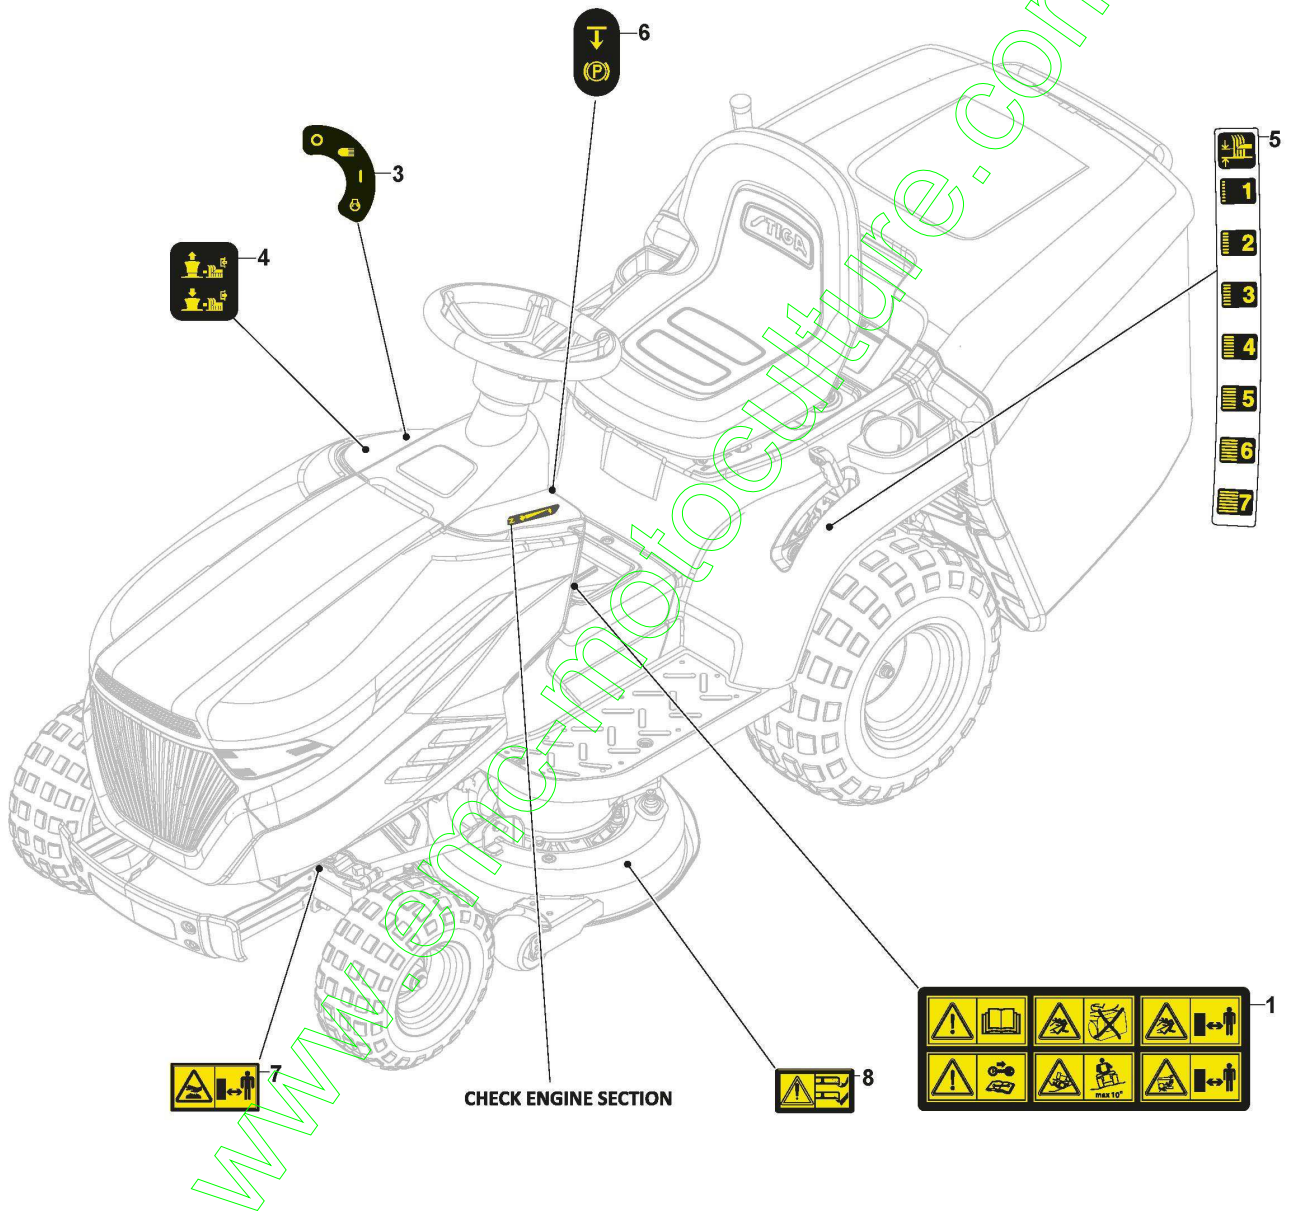

Étiquettes

Réf. N°	Q.té :	Code article	Description	Articles	De	Jusqu'à
1	1	114361553/1	Étiquette de prescription 6 pictogrammes	No more used from 01.11.2022		
3	1	114363699/0	Etiquette phare			
4	1	114361438/0	Etiquette D'Engagement D'Embrayage			
5	1	114363701/0	Étiquette de levage de plaque			To
5	1	114366142/0	Étiquette de levage de plaque		From	01-Septem
6	1	114363700/0	Etiquette		ber-2014	
7	1	114364961/3	Etiquette			
8	1	114356699/1	Etiquette De Plaque De Danger			

www.emc-motoculture.com