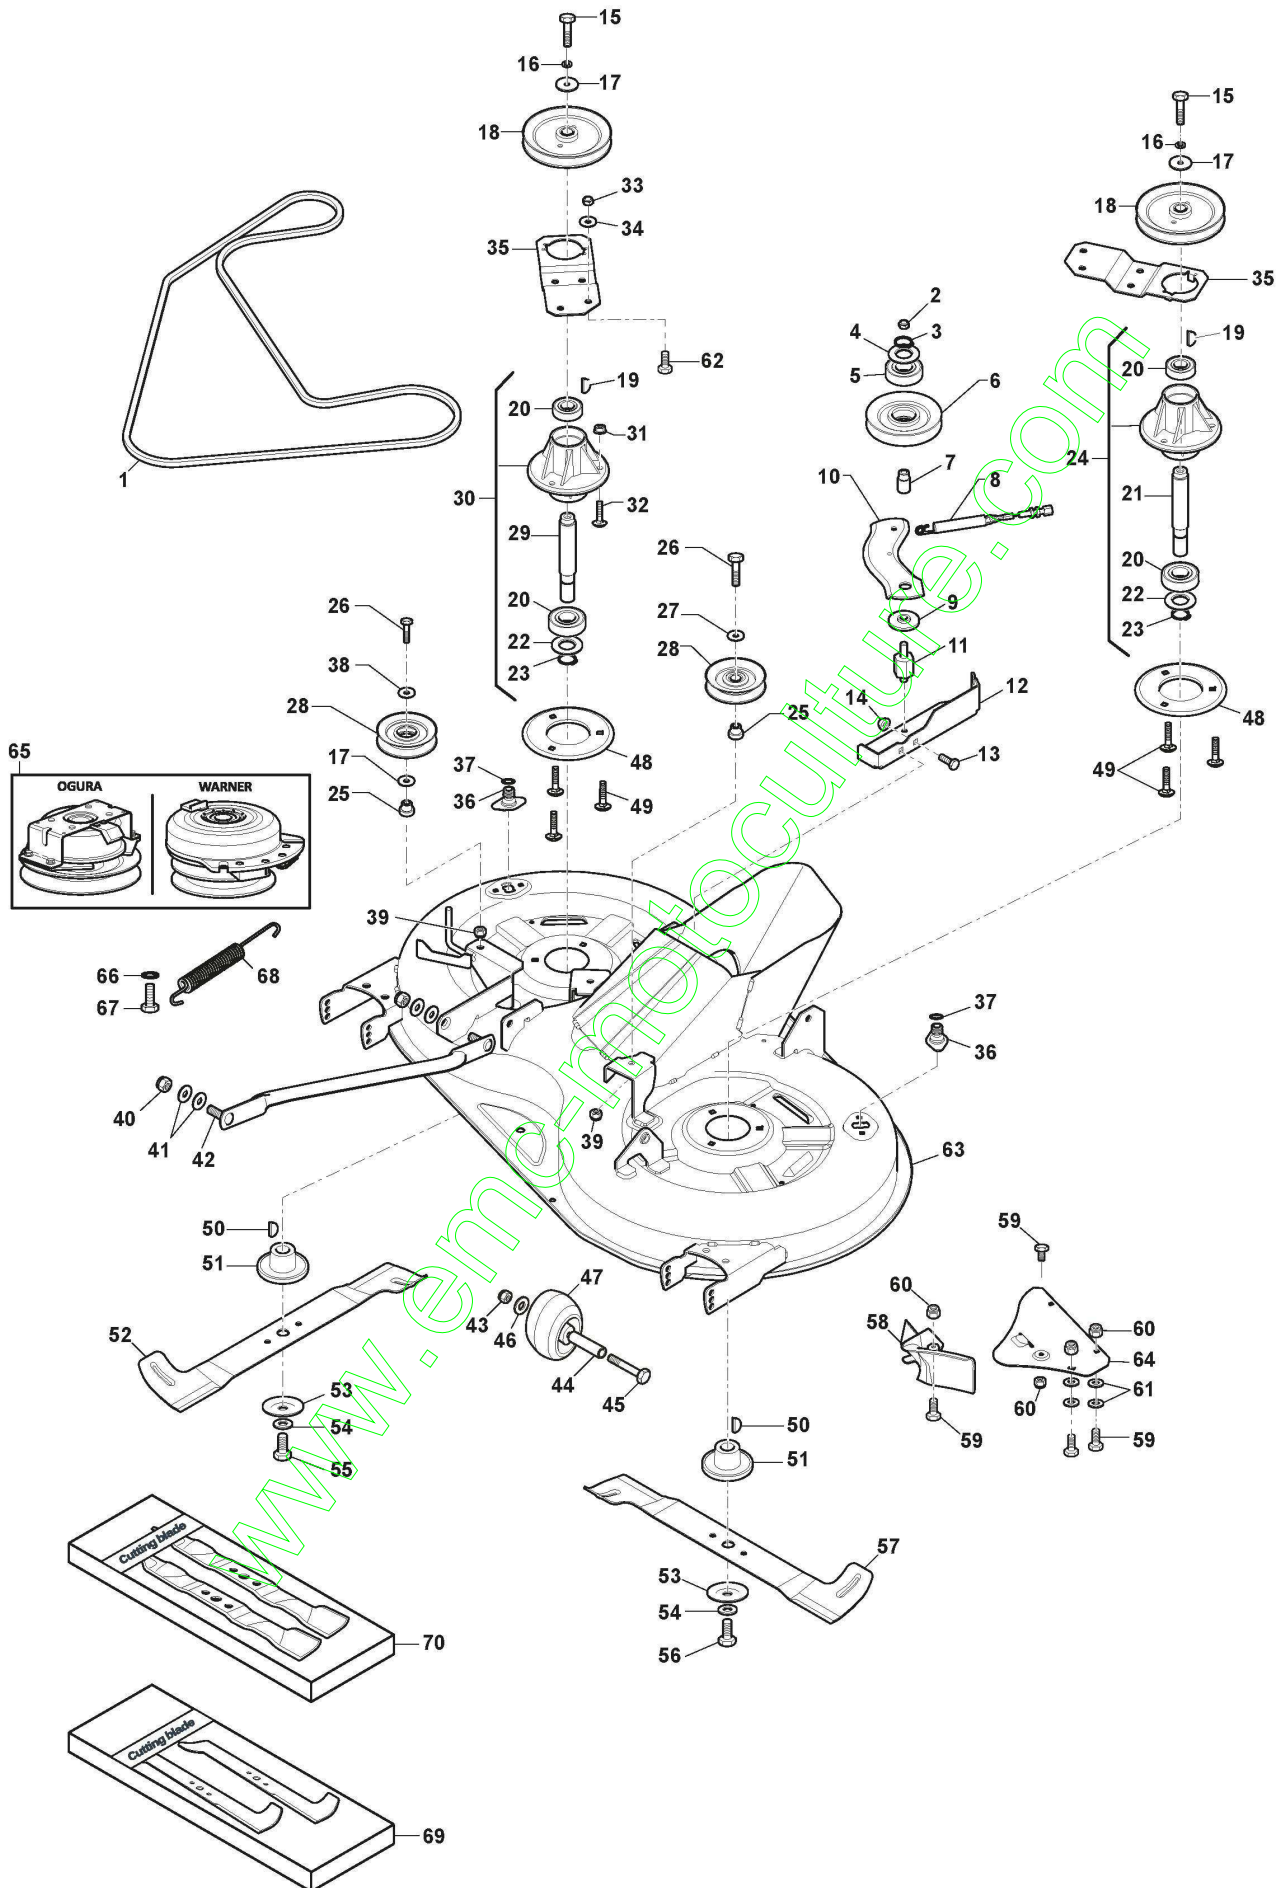

Soulevement Plateau De Coupe

Réf. N°	Q.té :	Code article	Description	Articles	De	Jusqu'à
1	1	325394533/0	Poignée			
2	1	382318255/0	Levier			
3	1	382318231/0	Axe			
3	1	382318231/1	Ens. Axe de levage de plaque		From S/N	To S/N 20JA3RON 003034
4	1	112674700/0	Vis			
5	1	125430261/0	Ressort			
6	1	112154510/0	Ecrou			
7	2	325038006/0	Douille			
8	1	325785297/0	Support			
9	2	125943009/0	Vis			
10	1	325735515/0	Secteur Direction			
11	2	125943009/0	Vis			
12	1	112793701/0	Vis			
13	1	125040636/1	Douille			
14	1	125601579/0	Poulie			
15	1	382004620/0	Fil			
16	1	112523060/0	Rondelle			
17	1	112293201/0	Ecrou			
21	1	382318297/0	Axe			
21	1	382318297/1	Axe		From S/N	To S/N 19FA3RON 000412
22	4	112735599/0	Vis			
23	2	325547231/0	Plaquette			
23	2	325547231/1	Plaquette		From S/N 20JA3RON 000567	To S/N
24	1	124487997/0	Goupille			
26	2	325670010/0	Rondelle Antifriction			
27	1	125033109/0	Tige De Connexion			
28	1	325670010/0	Rondelle Antifriction			
29	1	382318293/0	Axe			
29	1	382318293/1	Axe		From S/N 19FA3RON 000061	To S/N
30	1	124487997/0	Goupille			
31	1	325547231/0	Plaquette			
31	1	325547231/1	Plaquette		From S/N	To S/N 20JA3RON 000566
32	2	112735599/0	Vis			
34	3	325670008/1	Rondelle			
35	3	125510107/1	Pivot			
35	3	125510170/0	Pivot		From S/N	To S/N 19KA3RON 005043
36	3	112156602/0	Ecrou			
37	3	112295200/0	Ecrou			
38	1	125840012/0	Tirant			
38	1	125840012/1	Tirant		From S/N	To S/N 20BA3RON 001428
39	3	325670008/1	Rondelle			
41	3	124487998/0	Goupille			
43	3	112156602/0	Ecrou			
44	6	112521360/0	Rondelle			