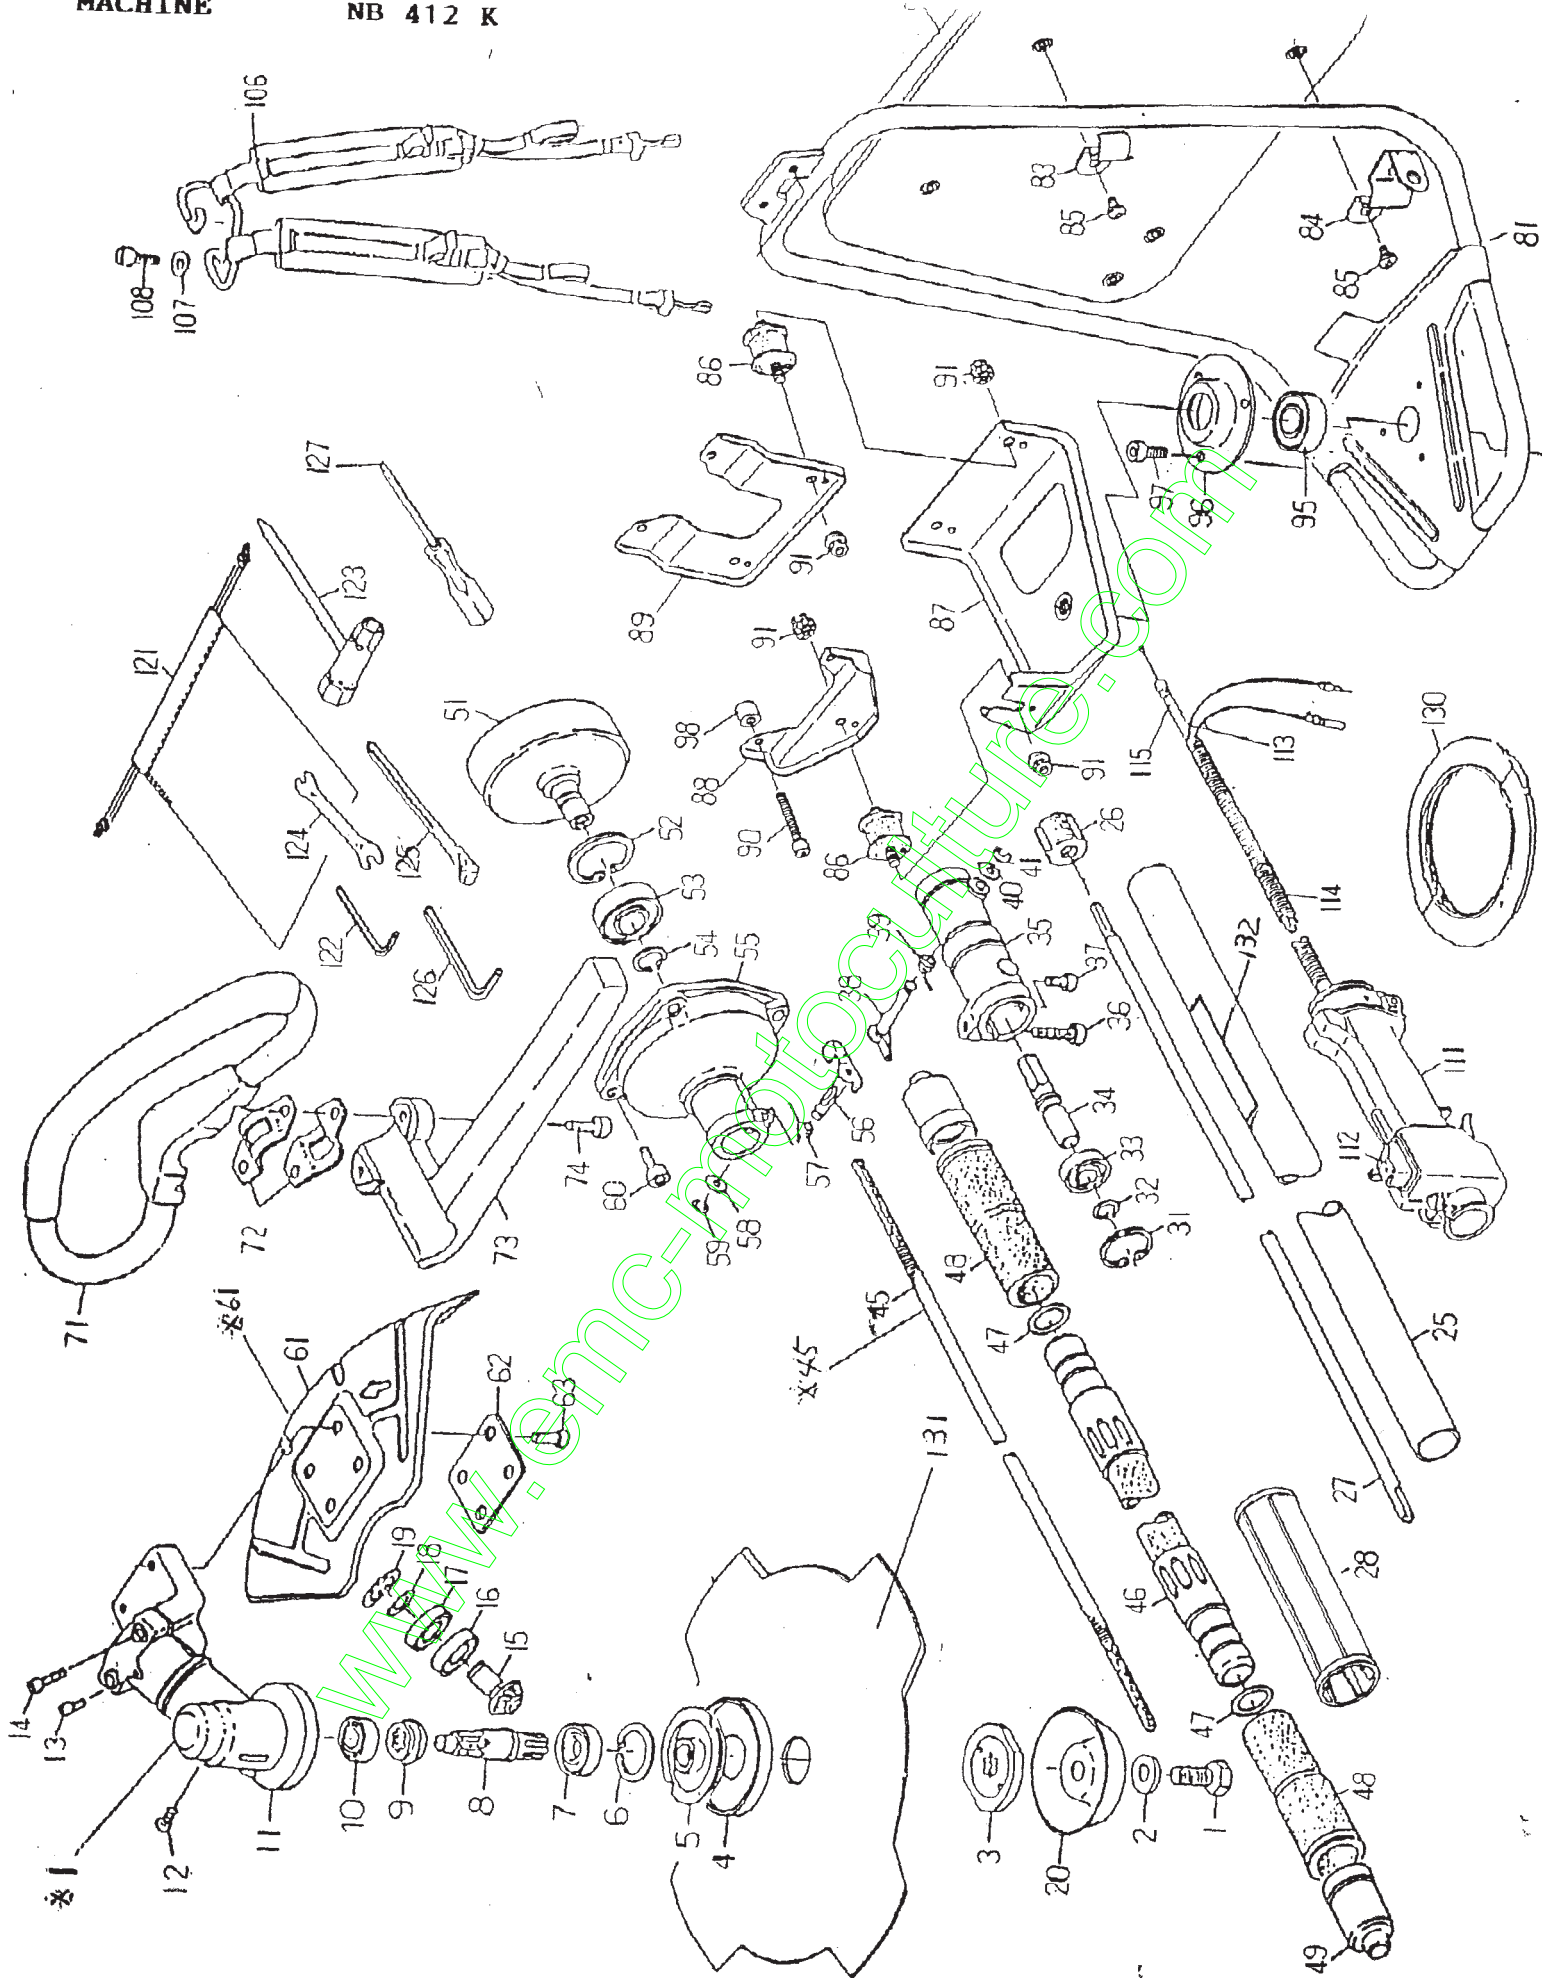

1997

Débroussailleuse

ROBIN

NB 412 K

Jaquet SA . ch
Jardin Forêt
1086 Vucherens

Tél.021 903 09 21
Fax 021 903 09 38

www.emc-motoculture.com

		Machine NB 412 K	1	
No.	No.Art.	Designation		Qua
*1	108230010	Tête d'engrensege cpl. Incl. 1-19	Angetriebe cpl.incl. 1-19	1
1	120030300	Boulon M 8 G.	Schraube M 8 L.	1
2	120030400	Rondelle	Scheibe	1
3	183631300	Flasque	Flausch	1
4	100531210	Contre-flasque	Gegenflausch	1
5	100531111	Plaque support	Holdplatte	1
6	045002800	Circlips	Clips	1
7	035600103	Roulement 6001	Kugellager 6001	1
8	100530300	Pignon	Antriebrad	1
9	140030200	Pignon	Zahnrad	1
10	035600000	Roulement 6000	Kugellager 6000	1
11	108230111	Carter	Antriebgehäuse	1
12	085060800	Vis M 6x8	Schraube m 6x8	1
13	065060800	Vis M 5x10	Schraube M 5x10	1
14	065052000	Vis M 5x20	Schraube M 5x20	2
15	140030400	Pignon	Antriebrad	1
16	035600000	Roulement 6000	Kugellager 6000	1
17	035600001	Roulement 6001	Kugellager 6001	1
18	045001002	Circlips	Clips	1
19	045002600	Circlips	Clips	1
20	185031410	Couvercle de pignon	Antriebdeckung	1
25	108320100	Tube incl.26	Rohr incl.26	1
26	122091211	Silent-bloc	Metaldeampfer	6
27	140220510	Axe d'entraînement	Getriebeachse	1
28	108024010	Manchon	Rohrmuffe	1
31	045002400	Circlips	Clips	1
32	045002400	Circlips 045002400	Clips	1
33	035690102	Roulement 6901 zz	Kugellager 6901 zz	1
34	119119200	Raccord de tige	Verbindungachse	1
35	119119100	Carter de raccord	Verbindungsgehäuse	1
36	045062600	Vis M6x26	Schraube M6x26	1
37	065051000	Vis M5x10	Schraube M5x10	1
38	162219310	Axe	Achse	1
39	162219600	Ressort d'axe	Achsespring	1
40	031060000	Rondelle	Scheibe	1
41	045000505	Rondelle d'arrêt	Schluss Scheibe	1
*45	171718000	Flexible Cpl.	Flexwell Cpl.	1
45	174718500	Intérieur flexible	Inhenflexwelle	1
46	174718100	Flexible seul	Flexwelle	1
49	182420300	Capuchon de flexible	Flexwellekappe	2
51	160010210	Cloche d'embrayage	Kupplungstrommel	1
52	045003500	Circlips	Clips	1
53	035620202	Roulement 6202 zz	Kugellager 6202 zz	1
54	045001502	Circlips	Clips	1
55	119110100	Carter d'embrayage cpl.	Kupplungsgehäuse	1
56	162219310	Axe	Achse	1
57	162219600	Ressort d'axe	Achsespring	1
58	031060000	Rondelle	Washer	1
59	045000505	Circlips	Clips	1
60	065061800	Vis M6x18	Schraube M6x18	1