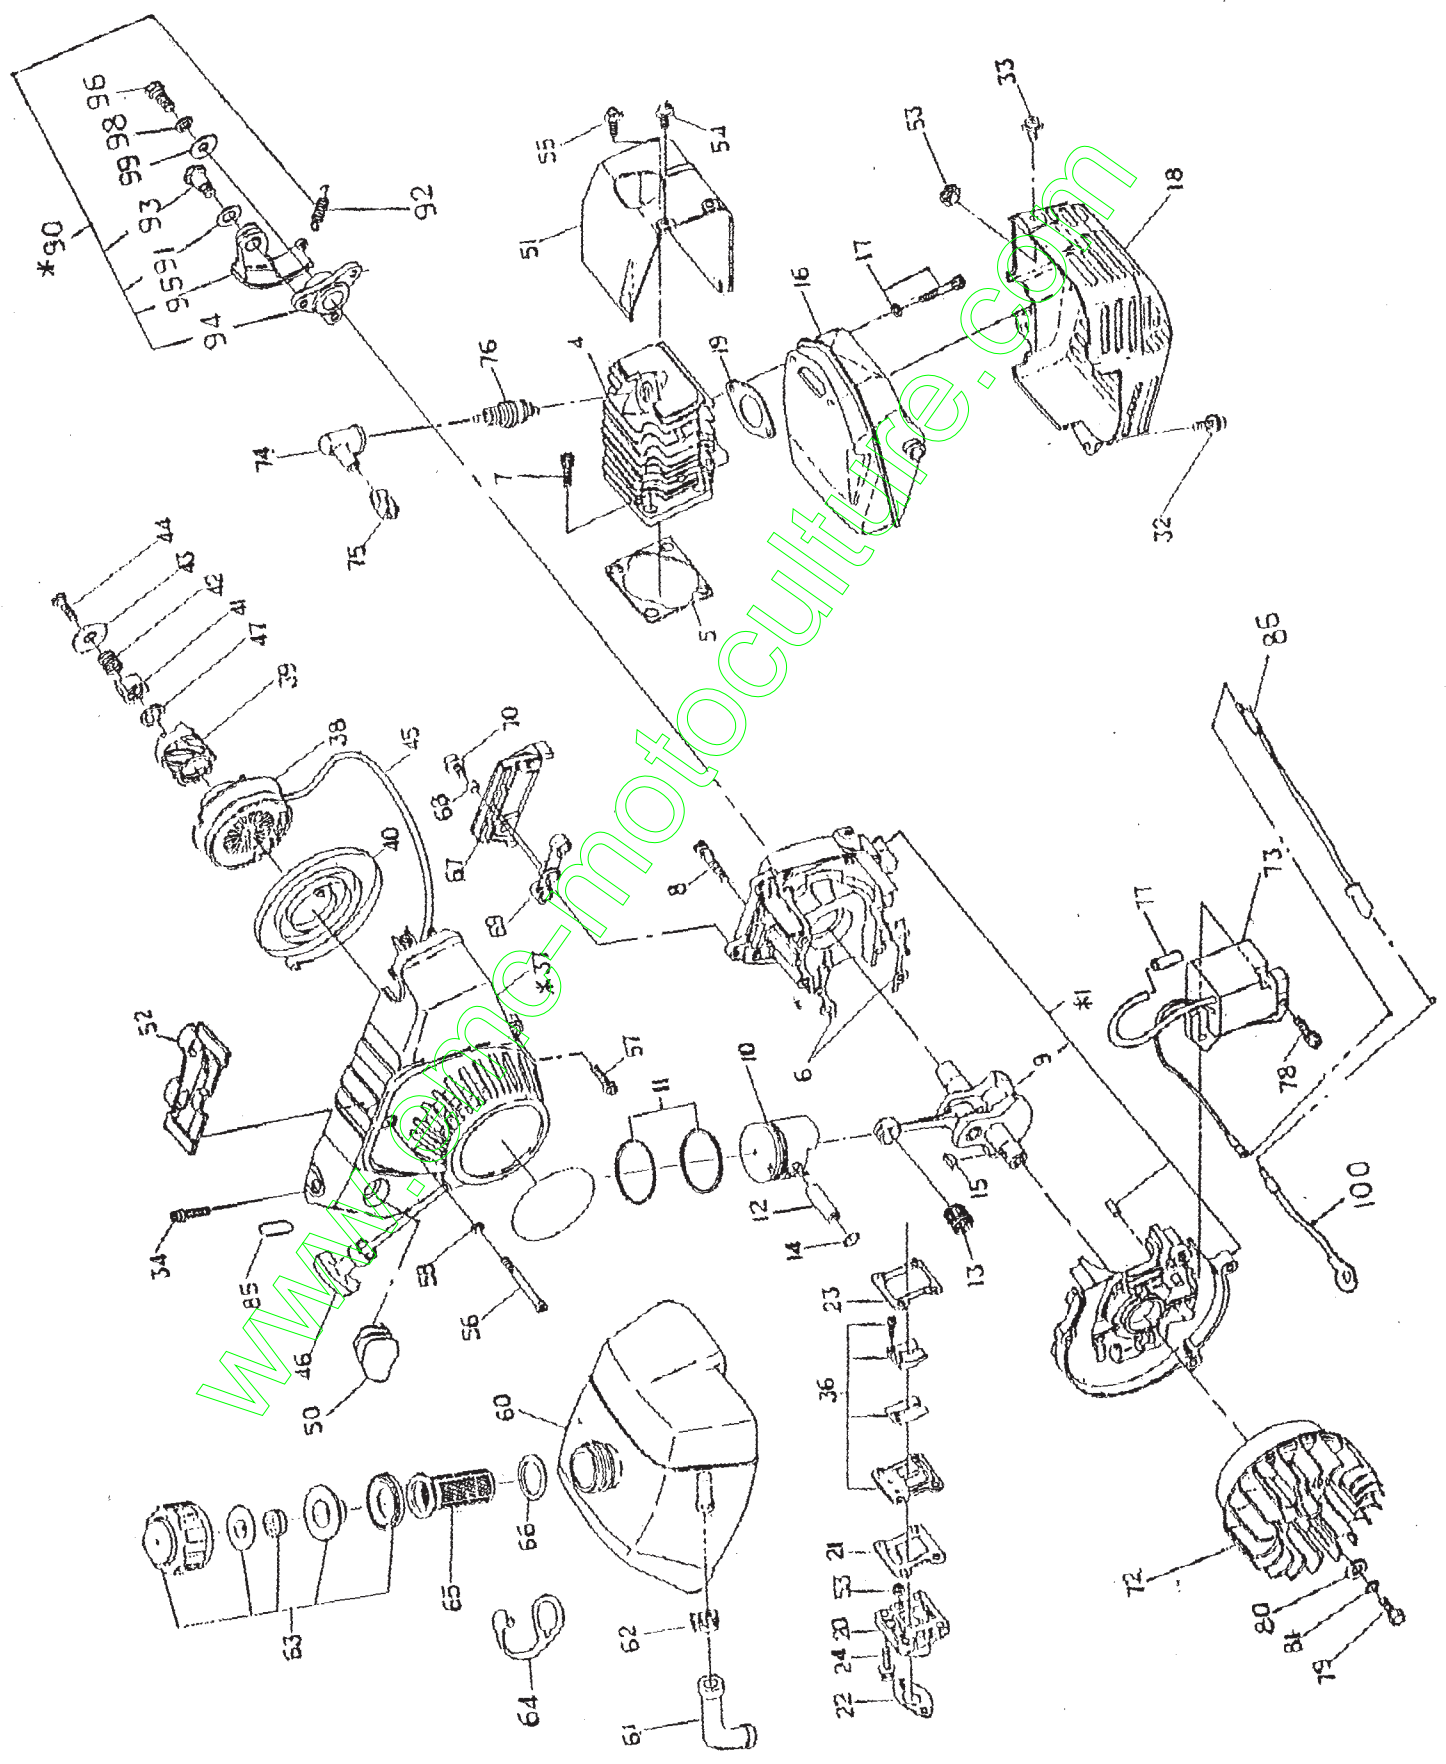

OTEUR

NB 412 K

Moteur NB 412 K

1

No.	No.Art.	Designation		Qua
*1	5411005000	Carter cpl. Incl.6,9	Gehäuse cpl.Incl.6,9	1
4	5411500300-4	Cylindre	Zylinder	1
5	5411500500	Joint cylindre	Zylinderdichtung	1
6	5411501200	joint carter	Gehäusedichtung	1
7	0119069990	Vis M6x18	Schraube M6x18	4
8	0119059940	Vis M5x30	Schraube M5x30	4
9	5412001000-1	Vilbrequin	Kurbelwelle	1
10	5412500800-1	Piston	Kolben	1
11	5402500600-1	Segements	Kolbenring	2
12	5412500300	Axe	Achse	1
13	5412501300	Roulement à aiguilles	Nadellager	1
14	0565099990	Clips	Clips	1
15	0053203101	Clavette	Scheibenfeder	1
16	5323006000	Pot d'échappement	Auspuff	1
17	0119069780	Vis M6x60	Schraube M6x80	2
18	5413500100-2	Couvercle de pot	Auspuffdeckel	1
19	5323500200	Joint pot	Auspuffdichtung	1
20	5413501100-1	Bride	Zwischenflansch	1
21	5413501200-1	Joint bride	Dischtung	1
22	5416501300	Joint carbu	Dischtung	1
23	5413502800	Joint admission	Dischtung	1
24	0119059630	Vis	Schraube	1
32	0140069910	Vis M6x16	Schraube M6x16	2
33	0140059550	Vis M5x14	Schraube M5x14	1
34	0043705140	Vis	Schraube	1
36	5413007000-1	Clapet d'admission	Lufteinlassklappe	1
*37	5415001000-1	Mise en marche cpl. Incl.38-47	Anwerfvorrichtung	1
38	5415001010	Poulie	Seiltrommel	1
39	5415001020	Receveur de cliquets	Anwerflinke	1
40	5415001030	Ressort	Rückholfeder	1
41	5415001040	Douille	Linkehülse	1
42	5415001050	Douille	Hülse	1
43	5415001060	Rondelle	Scheibenfeder	1
44	5245001010	Vis	Schraube	1
45	5415001140	Corde	Antriebschnur	1
46	5305002110	Poignée	Griff	1
47	5415001220	Rondelle	Scheibe	
50	5415503000-1	Capuchon	Gummischluss	1
51	5415500100-1	Cache cylindre	Zylinderdeckel	1
52	5416501900	Silent-bloc	Schwimmungs-dämpfer	1
53	0021705000	Ecrou	Mutter	3
54	0140059610	Vis M5x14	Schraube M5x14	1
55	0140059560	Vis M5x20	Schraube M5x20	1
56	0119059660	Vis M5x50	Schraube M5x50	1
57	0119059790	Vis M5x22	Schraube M5x22	2
58	0031005000	Rondelle	Washer	1
60	5416501200	Réservoir	Tank	1
61	5416500200	Tuyau d'essence	Benzinschlauch	1
62	0561139982	Circlips	Clips	1
63	6255016001	Bouchon d'essence	Tankdeckel	1
64	6255021001	Bride de bouchon	Befestigungsflansch	1
65	0641279990	Filtre essence	Benzinfilter	1
66	5516500501	Joint	Dischtung	1
67	5416500300	Support de réservoir	Tankholder	1