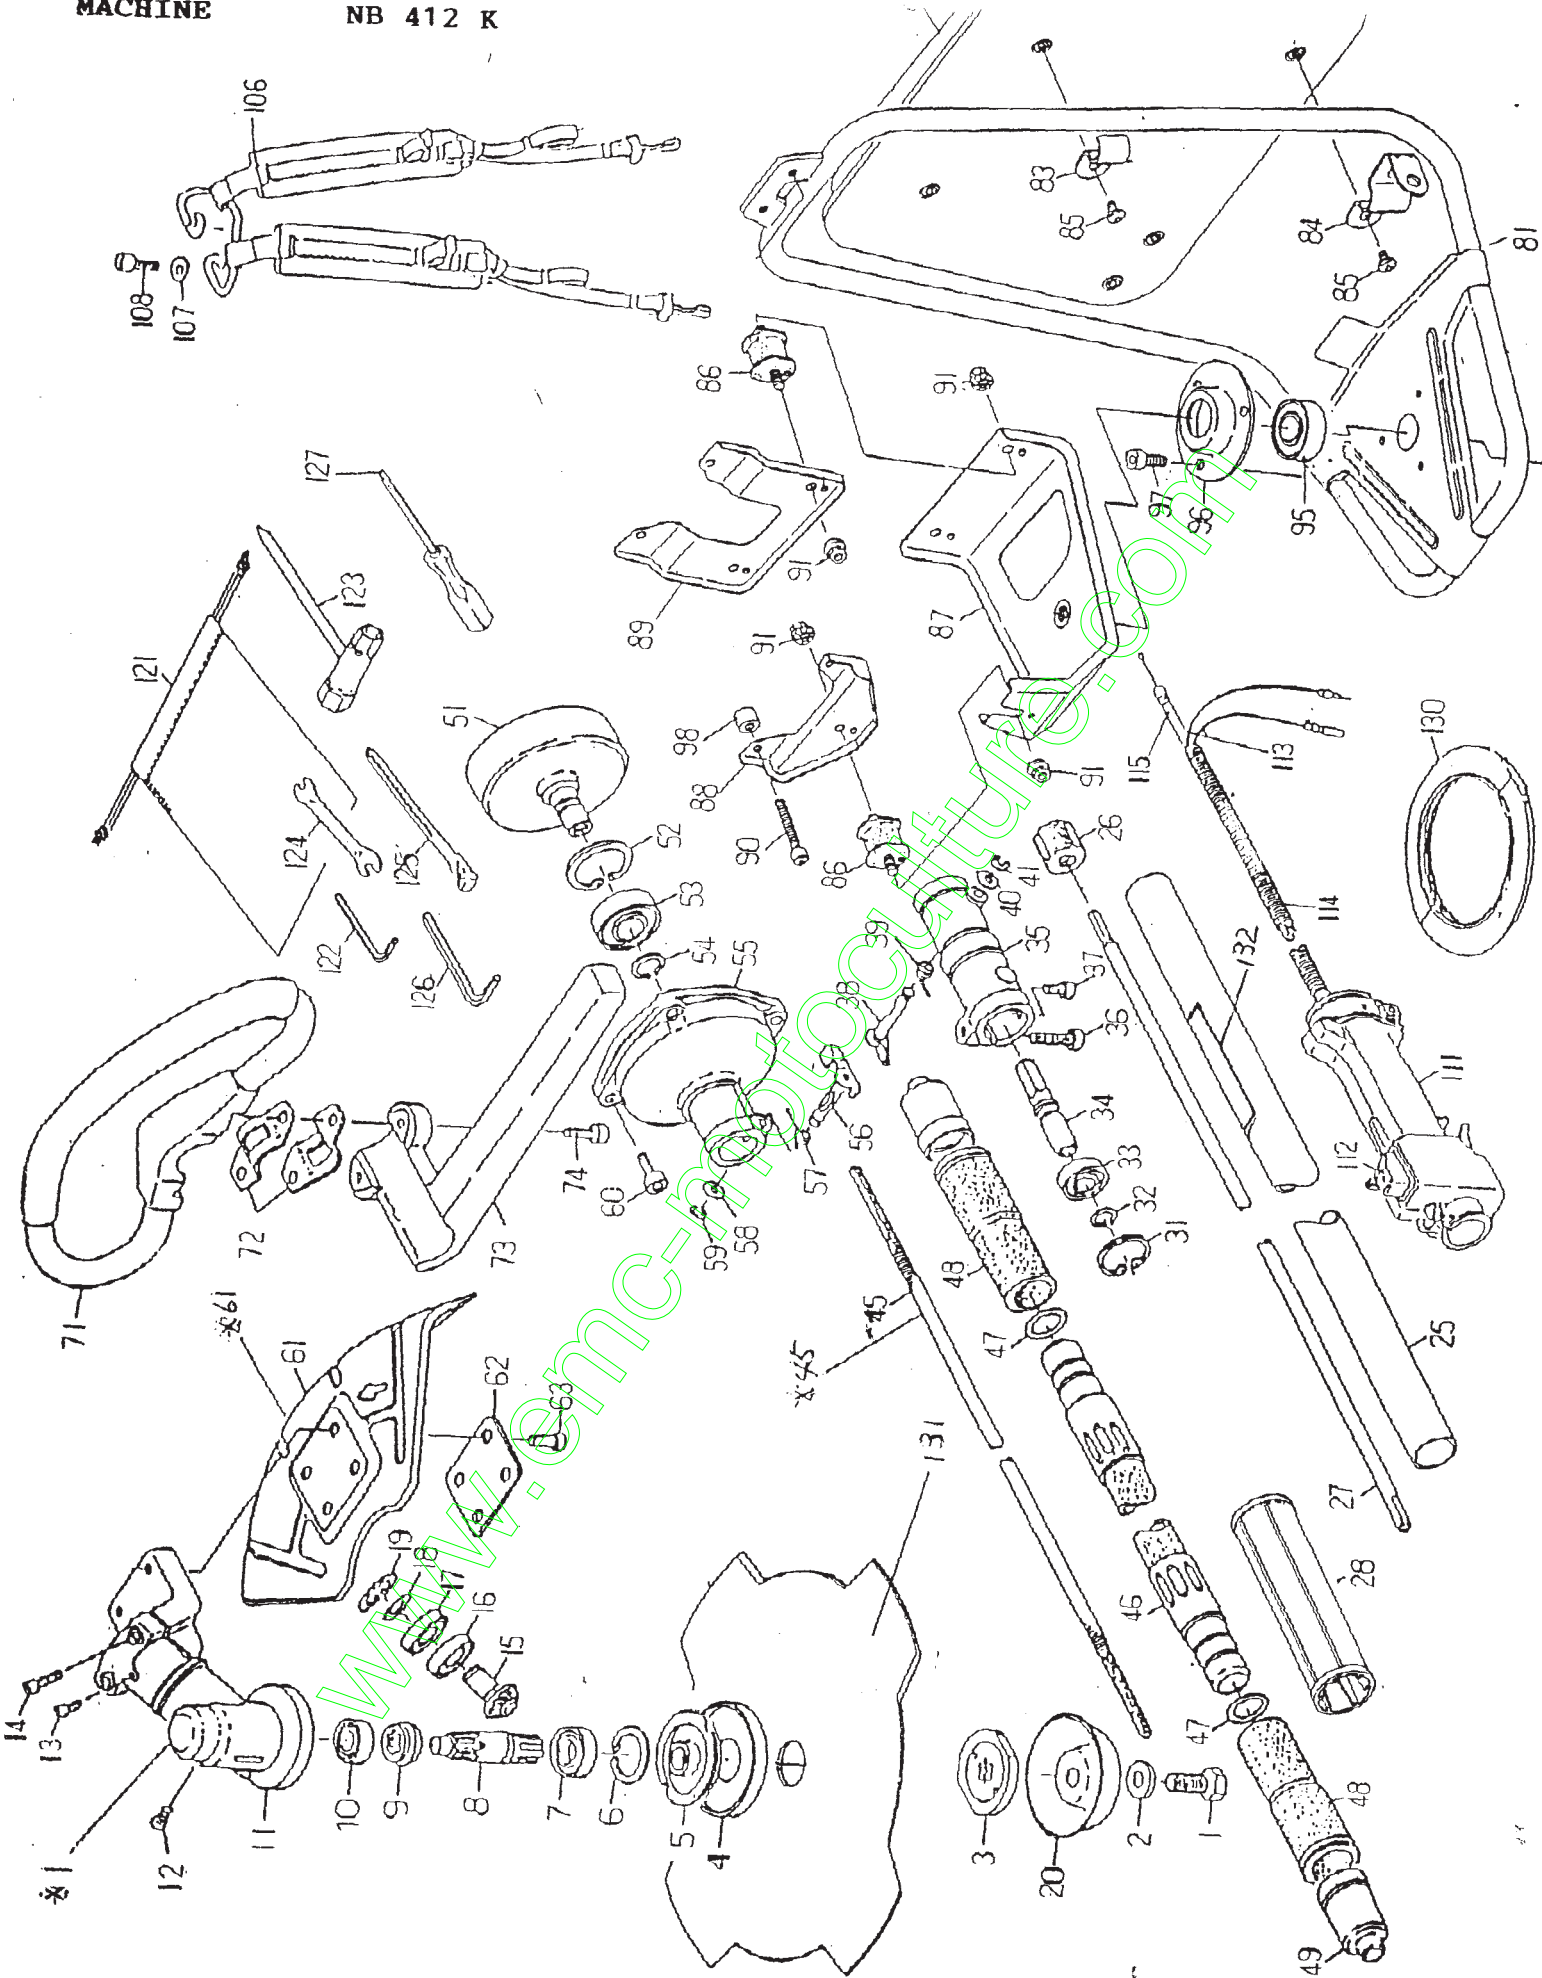

1997

Débroussailleuse

ROBIN

NB 412 K

Jaquet SA . ch
Jardin Forêt
1086 Vucherens

Tél.021 903 09 21
Fax 021 903 09 38

www.emc-motoculture.com

		Machine NB 412 K	1	
No.	No.Art.	Designation		Qua
*1	108230010	Tête d'engrensege cpl. Incl. 1-19	Angetriebe cpl.incl. 1-19	1
1	120030300	Boulon M 8 G.	Schraube M 8 L.	1
2	120030400	Rondelle	Scheibe	1
3	183631300	Flasque	Flausch	1
4	100531210	Contre-flasque	Gegenflausch	1
5	100531111	Plaque support	Holdplatte	1
6	045002800	Circlips	Clips	1
7	035600103	Roulement 6001	Kugellager 6001	1
8	100530300	Pignon	Antriebrad	1
9	140030200	Pignon	Zahnrad	1
10	035600000	Roulement 6000	Kugellager 6000	1
11	108230111	Carter	Antriebgehäuse	1
12	085060800	Vis M 6x8	Schraube m 6x8	1
13	065060800	Vis M 5x10	Schraube M 5x10	1
14	065052000	Vis M 5x20	Schraube M 5x20	2
15	140030400	Pignon	Antriebrad	1
16	035600000	Roulement 6000	Kugellager 6000	1
17	035600001	Roulement 6001	Kugellager 6001	1
18	045001002	Circlips	Clips	1
19	045002600	Circlips	Clips	1
20	185031410	Couvercle de pignon	Antriebdeckung	1
25	108320100	Tube incl.26	Rohr incl.26	1
26	122091211	Silent-bloc	Metaldeampfer	6
27	140220510	Axe d'entraînement	Getriebeachse	1
28	108024010	Manchon	Rohrmuffe	1
31	045002400	Circlips	Clips	1
32	045002400	Circlips 045002400	Clips	1
33	035690102	Roulement 6901 zz	Kugellager 6901 zz	1
34	119119200	Raccord de tige	Verbindungachse	1
35	119119100	Carter de raccord	Verbindungsgehäuse	1
36	045062600	Vis M6x26	Schraube M6x26	1
37	065051000	Vis M5x10	Schraube M5x10	1
38	162219310	Axe	Achse	1
39	162219600	Ressort d'axe	Achsespring	1
40	031060000	Rondelle	Scheibe	1
41	045000505	Rondelle d'arrêt	Schluss Scheibe	1
*45	171718000	Flexible Cpl.	Flexwell Cpl.	1
45	174718500	Intérieur flexible	Inhenflexwelle	1
46	174718100	Flexible seul	Flexwelle	1
49	182420300	Capuchon de flexible	Flexwellekappe	2
51	160010210	Cloche d'embrayage	Kupplungstrommel	1
52	045003500	Circlips	Clips	1
53	035620202	Roulement 6202 zz	Kugellager 6202 zz	1
54	045001502	Circlips	Clips	1
55	119110100	Carter d'embrayage cpl.	Kupplungsgehäuse	1
56	162219310	Axe	Achse	1
57	162219600	Ressort d'axe	Achsespring	1
58	031060000	Rondelle	Washer	1
59	045000505	Circlips	Clips	1
60	065061800	Vis M6x18	Schraube M6x18	1