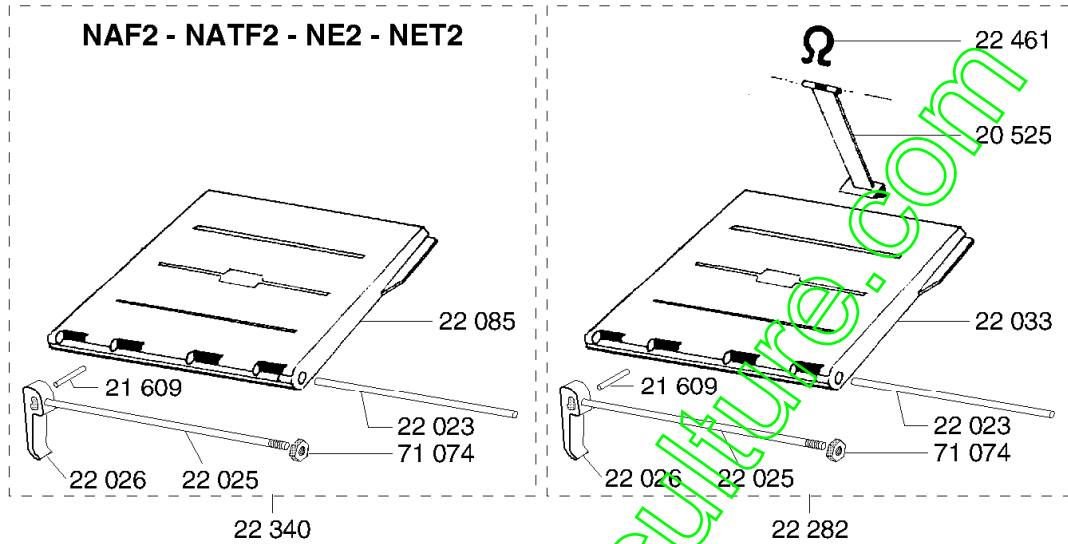

NA - NAF - NAF2 - NAT - NATF2 - NATF - NB - NBT - NBTE - NC - NDT -
NE - NE2 - NET - NET2 - NV - NVT

41 B1/V1

04-2000