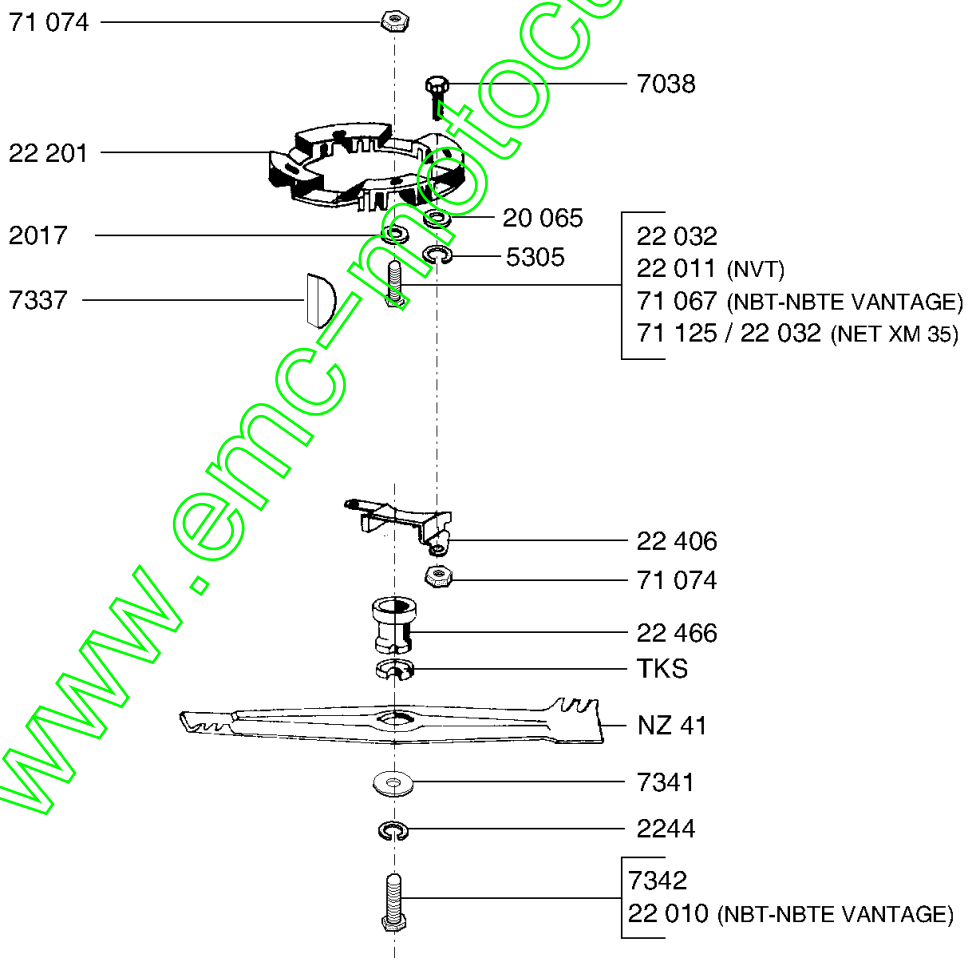

- Briggs & Stratton XM35 (NDT)
- Briggs & Stratton Sprint 375 (22 475 / NET - NET 2)
- Suzuki 121MX (23 859 / NVT)
- Tecumseh prisma 37L (22 007 / NBT)
- Tecumseh prisma 37ES (22 474 / NBTE)