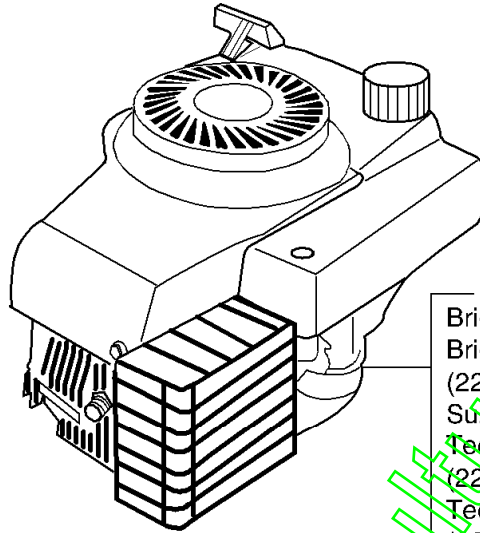

NBT - NBTE - NDT - NET - NET2 - NVT