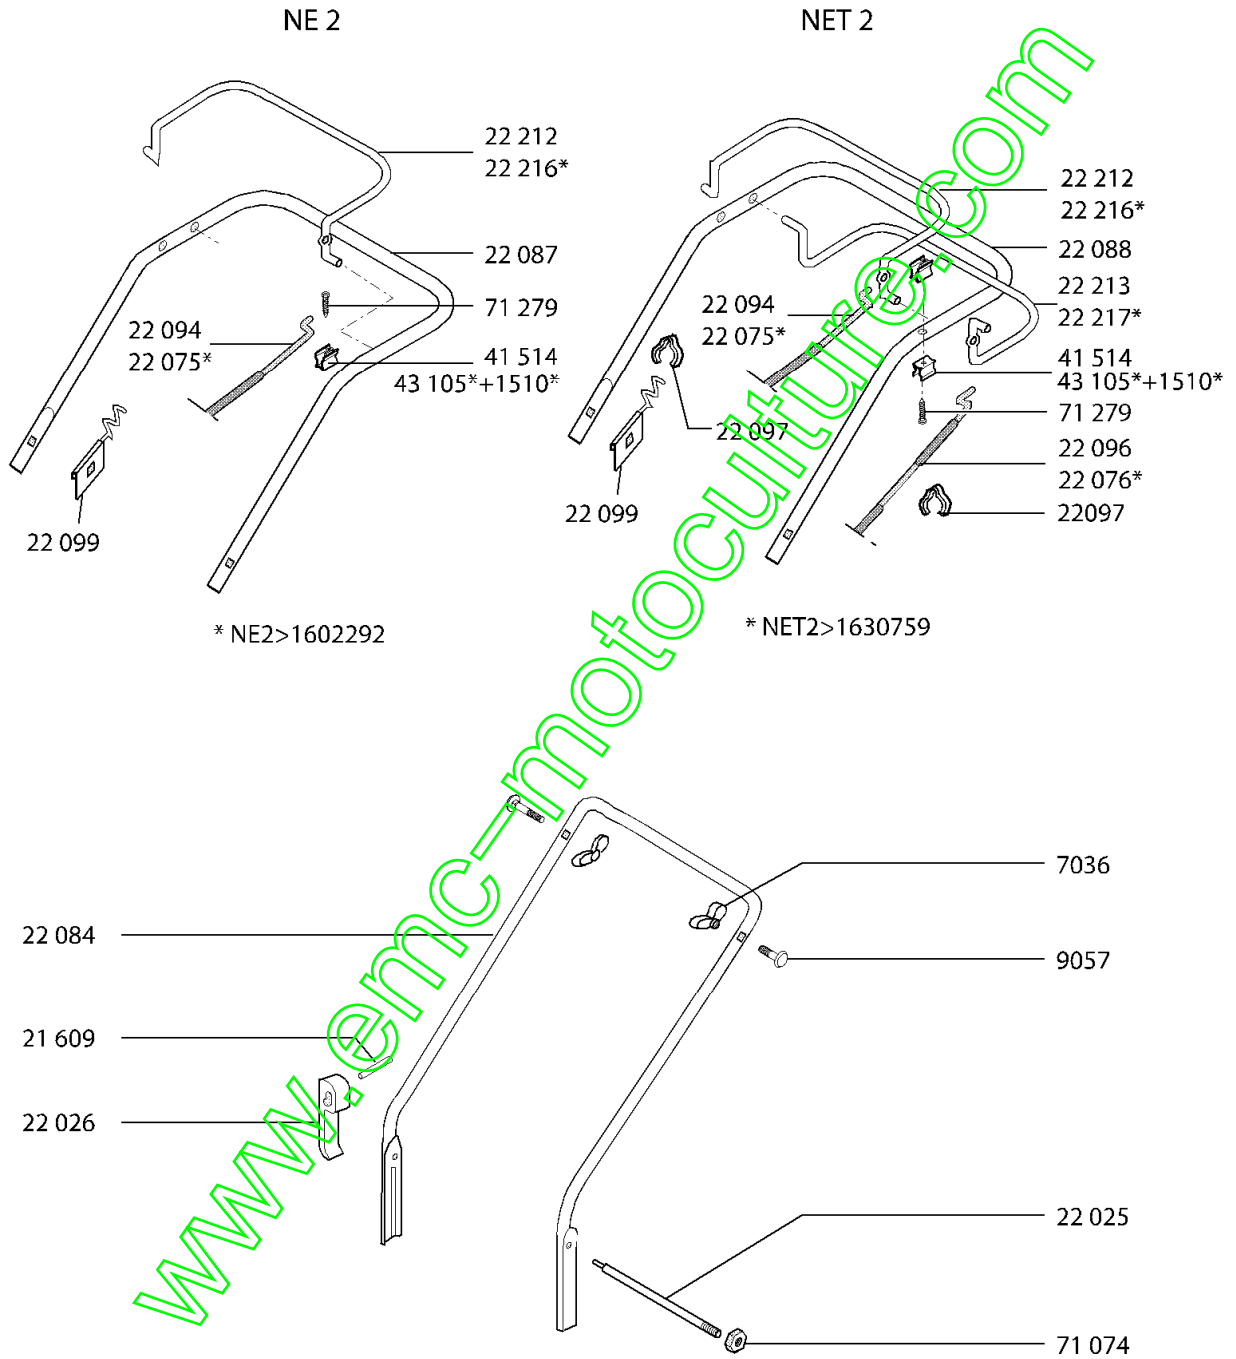

NE 2 - NET 2

Repère	Code Pièce	Désignation	Qté
1510	1510	CIRCLIPS DIN 47	1
7036	7036	ECROU PAPILLON	1
9057	9057	VIS JAPY M 8 X 40	1
21609	21609	GOUPILLE SPI 5X22	1
22025	22025	AXE 8 FILETE+MEPLAT	1
22026	22026	POIGNEE DE GUIDON	1
22075	22075	COMMANDE SECURITE	1
22076	22076	CABLE EMBR.NET2	1
22084	22084	GUIDON INF.EURO41	1
22087	22087	GUIDON SUP.TH.POUS.	1
22088	22088	GUIDON SUP.TH.TRACT	1
22094	22094	COMMANDE SECURITE	1
22096	22096	CDE D'EMBRAYAGE TH.	1
22097	22097	PINCE CABLE D.20MM	1
22099	22099	GUIDE CORDE LANCEUR	1
22212	22212	LEVIER DE SECURITE	1
22213	22213	LEVIER D'EMBRAYAGE	1
22216	22216	LEVIER DE SECURITE	1
22217	22217	LEVIER EMBRAYAGE	1
41514	41514	BUTEE GAINÉ DOUBLE	1
43105	43105	BUTEE CABLE	1
71074	71074	ECROU AUTOFR.HM8	1
71279	71279	VIS B4.2-13 4.6	1

Repère	Code Pièce	Désignation	Qté
24132	24132	RONDELLE AXE ROUE	1
24805	24805	FLASQUE ROUE D.180	1
24807	24807	ROUE D180 RLT BILLE	1
71070	71070	VIS J M 8X30	1
71072	71072	VIS CHC M6X10	1
71074	71074	ECROU AUTOFR.HM8	1
71075	71075	RDLE PLATE M 6N	1
71189	71189	VIS TH M8X40 8.8	1
71222	71222	VIS FHC/90 M6X12	1