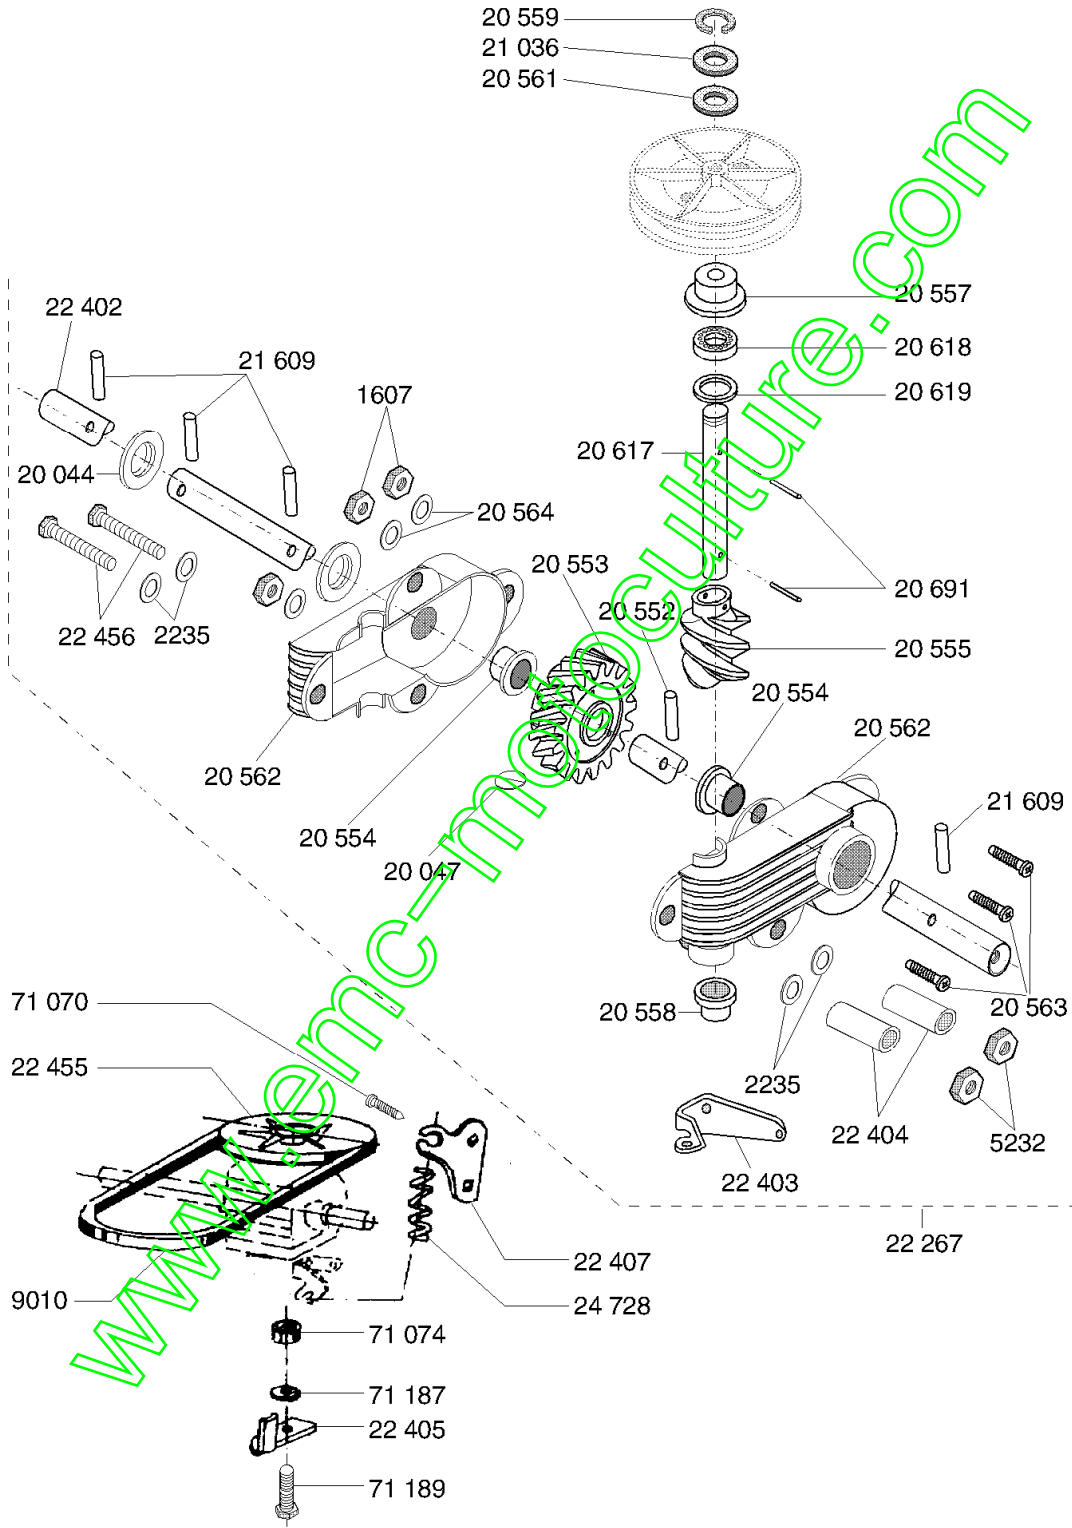

Repère	Code Pièce	Désignation	Qté
24132	24132	RONDELLE AXE ROUE	1
24805	24805	FLASQUE ROUE D.180	1
24807	24807	ROUE D180 RLT BILLE	1
71070	71070	VIS J M 8X30	1
71072	71072	VIS CHC M6X10	1
71074	71074	ECROU AUTOFR.HM8	1
71075	71075	RDLE PLATE M 6N	1
71189	71189	VIS TH M8X40 8.8	1
71222	71222	VIS FHC/90 M6X12	1

www.emc-motoculture.com

NBT - NBTE - NDT - NET - NVT - NAT - NAFT

41 E1/V1

04-2000

Repère	Code Pièce	Désignation	Qté
1607	1607	ECROU AUTOFREIN HM5	1
2235	2235	RDLE PL.A 6,4	1
5232	5232	ECROU AUTOFREIN HM6	1
9010	9010	COURROIE 10X6X755	1
20044	20044	RDELLE EXTERIEURE	1
20047	20047	RDELLE PLEINE	1
20552	20552	GOUPILLE SPI.5 X 32	1
20553	20553	ROUE HELICOIDALE	1
20554	20554	BAGUE C15/21 X 16	1
20555	20555	VIS SANS FIN	1
20557	20557	BAGUE C 10/15 X 16	1
20558	20558	BAGUE C10/15 X 10	1
20559	20559	CIRCLIPS 10	1
20561	20561	RDELLE RESS. A10	1
20562	20562	DEMI-CARTER REDUCT.	1
20563	20563	VIS TF M5 X 12	1
20564	20564	RDELLE PLATE 5,5	1
20617	20617	AXE REDUCTEUR N.V.	1
20618	20618	BUTEE A AIGUILLES	1
20619	20619	CONTREPLAQUE	1
20691	20691	GOUPILLE 3 X 16	1
21036	21036	RDLE PL. A10,5	1
21609	21609	GOUPILLE SPI 5X22	1
22267	22267	REDUCTEUR 41 + AXE	1
22402	22402	AXE D'ENTRAINEMENT	1
22403	22403	LEVIER EMBRAYAGE	1
22404	22404	ENTRETOISE LEVIER	1
22405	22405	GUIDE ARRIERE	1
22407	22407	APPUI DE CHAIN	1
22455	22455	POULIE REDUCTEUR	1
22456	22456	VIS H M 6X40	1
24728	24728	RESSORT D'EMBAYAGE	1
71070	71070	VIS J M 8X30	1