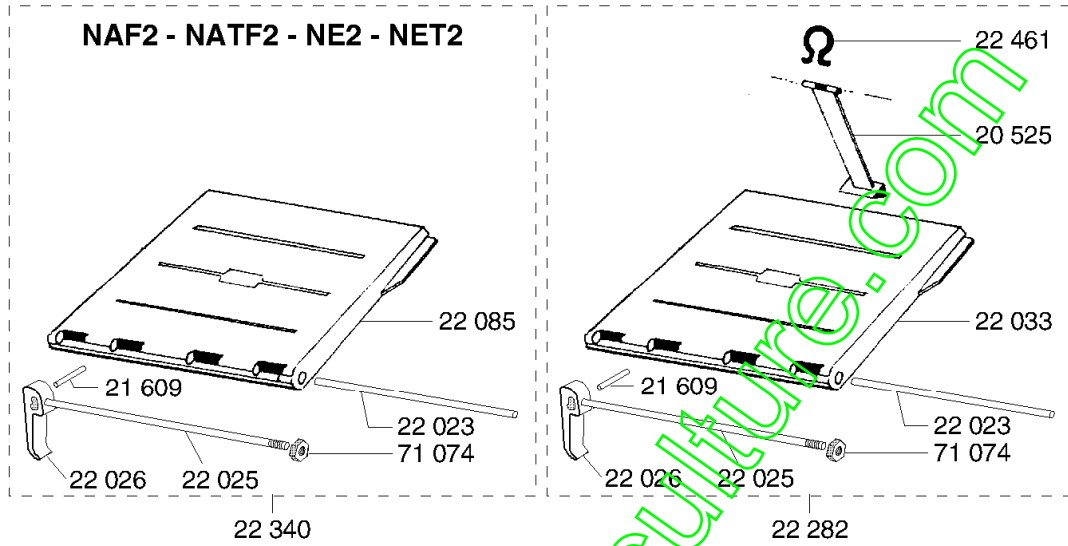

NE 2 - NET 2

Repère	Code Pièce	Désignation	Qté
1510	1510	CIRCLIPS DIN 47	1
7036	7036	ECROU PAPILLON	1
9057	9057	VIS JAPY M 8 X 40	1
21609	21609	GOUPILLE SPI 5X22	1
22025	22025	AXE 8 FILETE+MEPLAT	1
22026	22026	POIGNEE DE GUIDON	1
22075	22075	COMMANDE SECURITE	1
22076	22076	CABLE EMBR.NET2	1
22084	22084	GUIDON INF.EURO41	1
22087	22087	GUIDON SUP.TH.POUS.	1
22088	22088	GUIDON SUP.TH.TRACT	1
22094	22094	COMMANDE SECURITE	1
22096	22096	CDE D'EMBRAYAGE TH.	1
22097	22097	PINCE CABLE D.20MM	1
22099	22099	GUIDE CORDE LANCEUR	1
22212	22212	LEVIER DE SECURITE	1
22213	22213	LEVIER D'EMBRAYAGE	1
22216	22216	LEVIER DE SECURITE	1
22217	22217	LEVIER EMBRAYAGE	1
41514	41514	BUTEE GAINÉ DOUBLE	1
43105	43105	BUTEE CABLE	1
71074	71074	ECROU AUTOFR.HM8	1
71279	71279	VIS B4.2-13 4.6	1

www.emc-motoculture.com

NA - NAF - NAF2 - NAT - NATF2 - NATF - NB - NBT - NBTE - NC - NDT -
NE - NE2 - NET - NET2 - NV - NVT

41 B1/V1

04-2000

Repère	Code Pièce	Désignation	Qté
20520	20520	VIS JAPY M8 X 45	1
20525	20525	SANGLE	1
20546	20546	ENTRETOISE	1
21609	21609	GOUPILLE SPI 5X22	1
22000	22000	CARCASSE EURO 41	1
22022	22022	GLISSIERE GUIDAGE	1
22023	22023	TUBE DE MAINTIEN	1
22025	22025	AXE 8 FILETE+MEPLAT	1
22026	22026	POIGNEE DE GUIDON	1
22029	22029	RDLE PL.B 6,5	1
22033	22033	*** Article remplacé ***	1
22051	22051	*** Article remplacé ***	1
22052	22052	POIGNEE VERROU	1
22085	22085	DEFLECT.EURO41 N.M.	1
22282	22282	DEFLECT+POIGNEE INF	1
22340	22340	DEFLECT+POIGNEE INF	1
22400	22400	CACHE REDUCTEUR	1
22410	22410	CACHE REDUCT.NBTE	1
22461	22461	OEILLET DEFLECTEUR	1
71069	71069	VIS J M 6X16	1
71073	71073	ECROU AUTOFR.HM6	1
71074	71074	ECROU AUTOFR.HM8	1
71187	71187	RDLE PL.A 8.4 ST	1

Repère	Code Pièce	Désignation	Qté
24132	24132	RONDELLE AXE ROUE	1
24805	24805	FLASQUE ROUE D.180	1
24807	24807	ROUE D180 RLT BILLE	1
71070	71070	VIS J M 8X30	1
71072	71072	VIS CHC M6X10	1
71074	71074	ECROU AUTOFR.HM8	1
71075	71075	RDLE PLATE M 6N	1
71189	71189	VIS TH M8X40 8.8	1
71222	71222	VIS FHC/90 M6X12	1