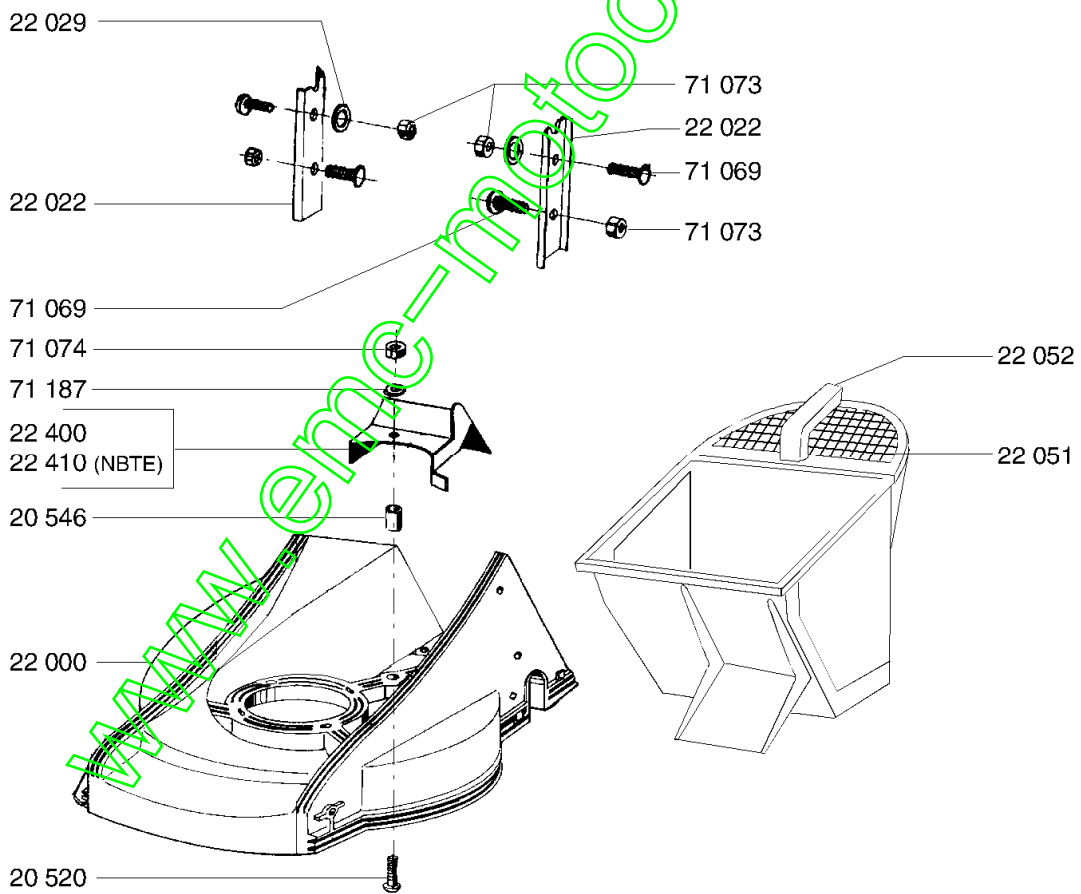

NA - NAF - NAF2 - NAT - NATF2 - NATF - NB - NBT - NBTE - NC - NDT -
NE - NE2 - NET - NET2 - NV - NVT

41 B1/V1

04-2000