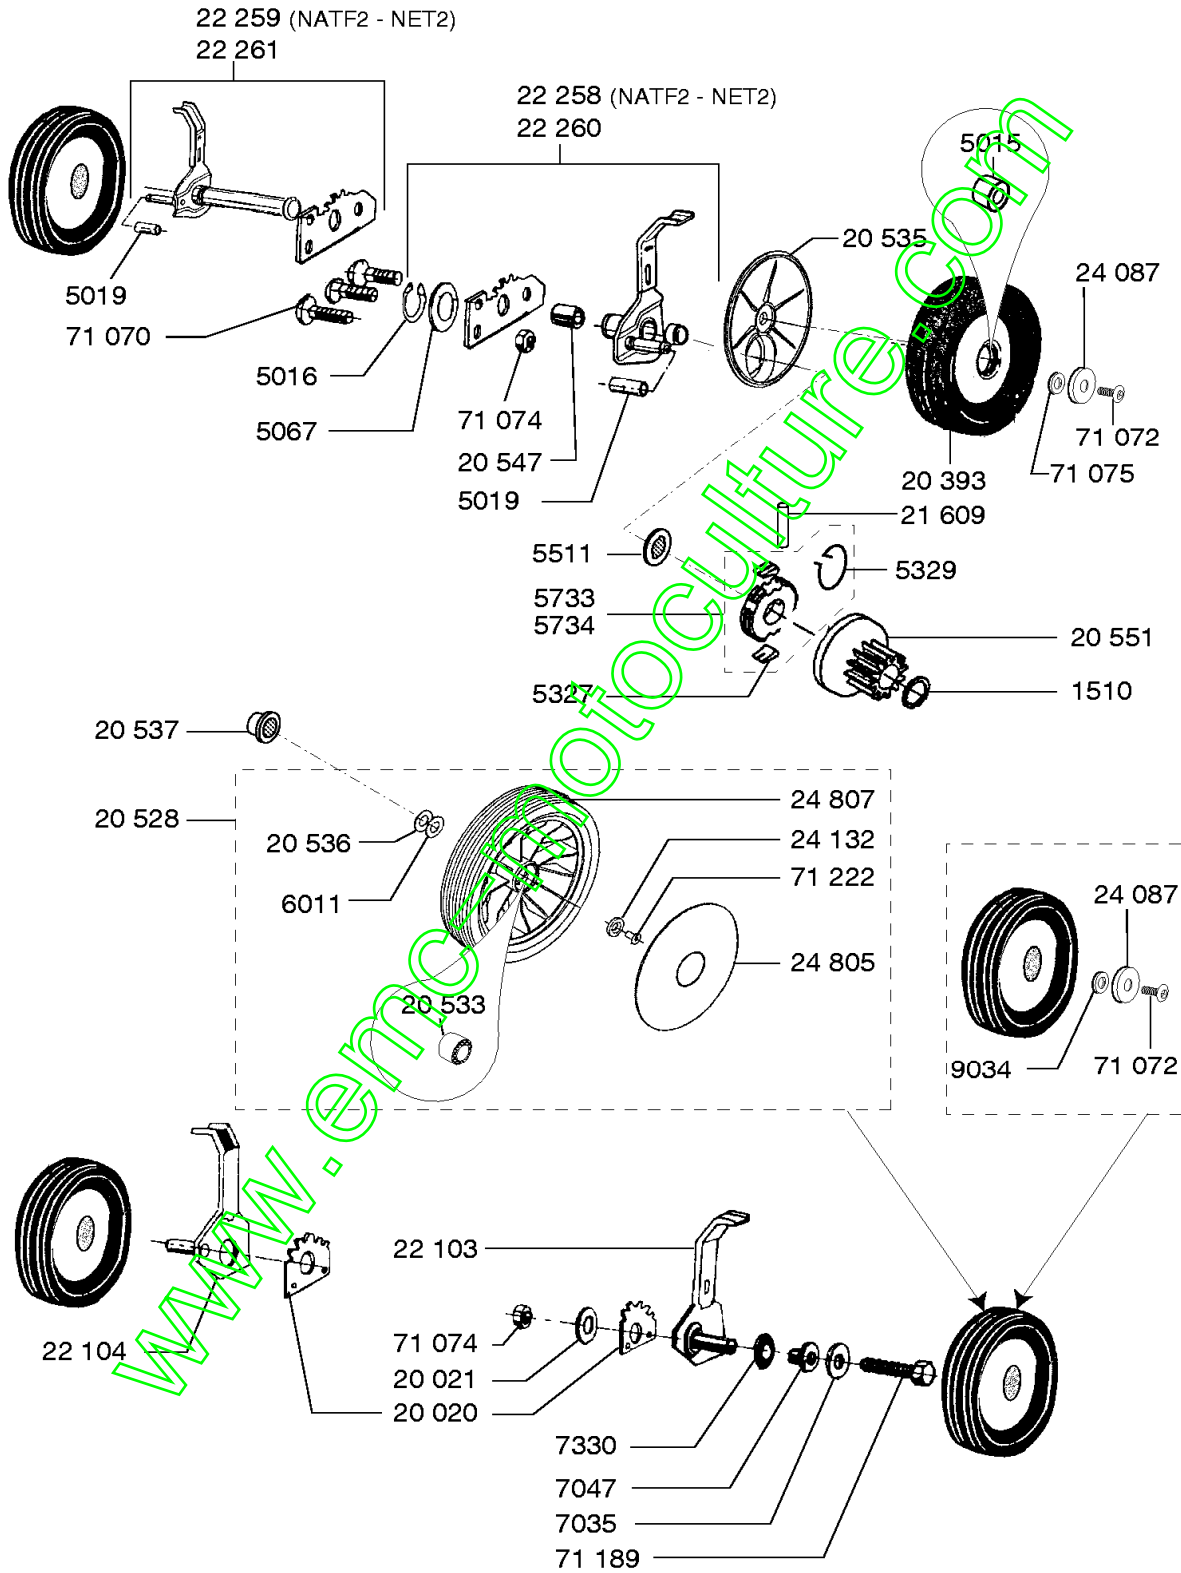

NE 2 - NET 2

Repère	Code Pièce	Désignation	Qté
1510	1510	CIRCLIPS DIN 47	1
7036	7036	ECROU PAPILLON	1
9057	9057	VIS JAPY M 8 X 40	1
21609	21609	GOUPILLE SPI 5X22	1
22025	22025	AXE 8 FILETE+MEPLAT	1
22026	22026	POIGNEE DE GUIDON	1
22075	22075	COMMANDE SECURITE	1
22076	22076	CABLE EMBR.NET2	1
22084	22084	GUIDON INF.EURO41	1
22087	22087	GUIDON SUP.TH.POUS.	1
22088	22088	GUIDON SUP.TH.TRACT	1
22094	22094	COMMANDE SECURITE	1
22096	22096	CDE D'EMBRAYAGE TH.	1
22097	22097	PINCE CABLE D.20MM	1
22099	22099	GUIDE CORDE LANCEUR	1
22212	22212	LEVIER DE SECURITE	1
22213	22213	LEVIER D'EMBRAYAGE	1
22216	22216	LEVIER DE SECURITE	1
22217	22217	LEVIER EMBRAYAGE	1
41514	41514	BUTEE GAINÉ DOUBLE	1
43105	43105	BUTEE CABLE	1
71074	71074	ECROU AUTOFR.HM8	1
71279	71279	VIS B4.2-13 4.6	1

www.emc-motoculture.com

NAT - NATF - NATF2 - NBT - NBTE - NDT - NET - NET2 - NVT

41 C2/V2

04-2000

Repère	Code Pièce	Désignation	Qté
1510	1510	CIRCLIPS DIN 47	1
5015	5015	DOUILLE A AIGUILLES	1
5016	5016	ANNEAU TRUARC EXT	1
5019	5019	BAGUE AXE ROUE	1
5067	5067	RONDELLE BELLEVILLE	1
5327	5327	CLIQUET	1
5329	5329	RESSORT RAPPEL CLIQ	1
5511	5511	RDLE PROT.CLIQUET	1
5733	5733	ROUE LIBRE DROITE	1
5734	5734	ROUE LIBRE GAUCHE	1
6011	6011	RONDELLE	1
7035	7035	RDLE PL.B 8,4	1
7047	7047	BAGUE NYLON	1
7330	7330	RONDELLE BELLEVILLE	1
9034	9034	ENTRETOISE PLASTIQ	1
20020	20020	DISQUE CRANTE	1
20021	20021	RDELLE APPUI AV	1
20393	20393	ROUE 200 CPLETE	1
20528	20528	KIT ROUE 180/ROULT	1
20533	20533	ROULEMENT A BILLES	1
20535	20535	CACHE ROUE	1
20536	20536	RDLLE RESS. B12	1
20537	20537	BAGUE DE ROUE	1
20547	20547	BAGUE 15 X 20 X 20	1
20551	20551	PIGNON CREUX	1
21609	21609	GOUPILLE SPI 5X22	1
22103	22103	ENS. H.D.C. GAUCHE	1
22104	22104	ENS. H.D.C. DROIT	1
22258	22258	HDC COMPLETE AR.G.	1
22259	22259	HDC COMPLETE AR.D.	1
22260	22260	H.D.C. COMPL.AR.G.	1
22261	22261	H.D.C COMPL.AR.D.	1
24087	24087	RDLE DE PROTECTION	1