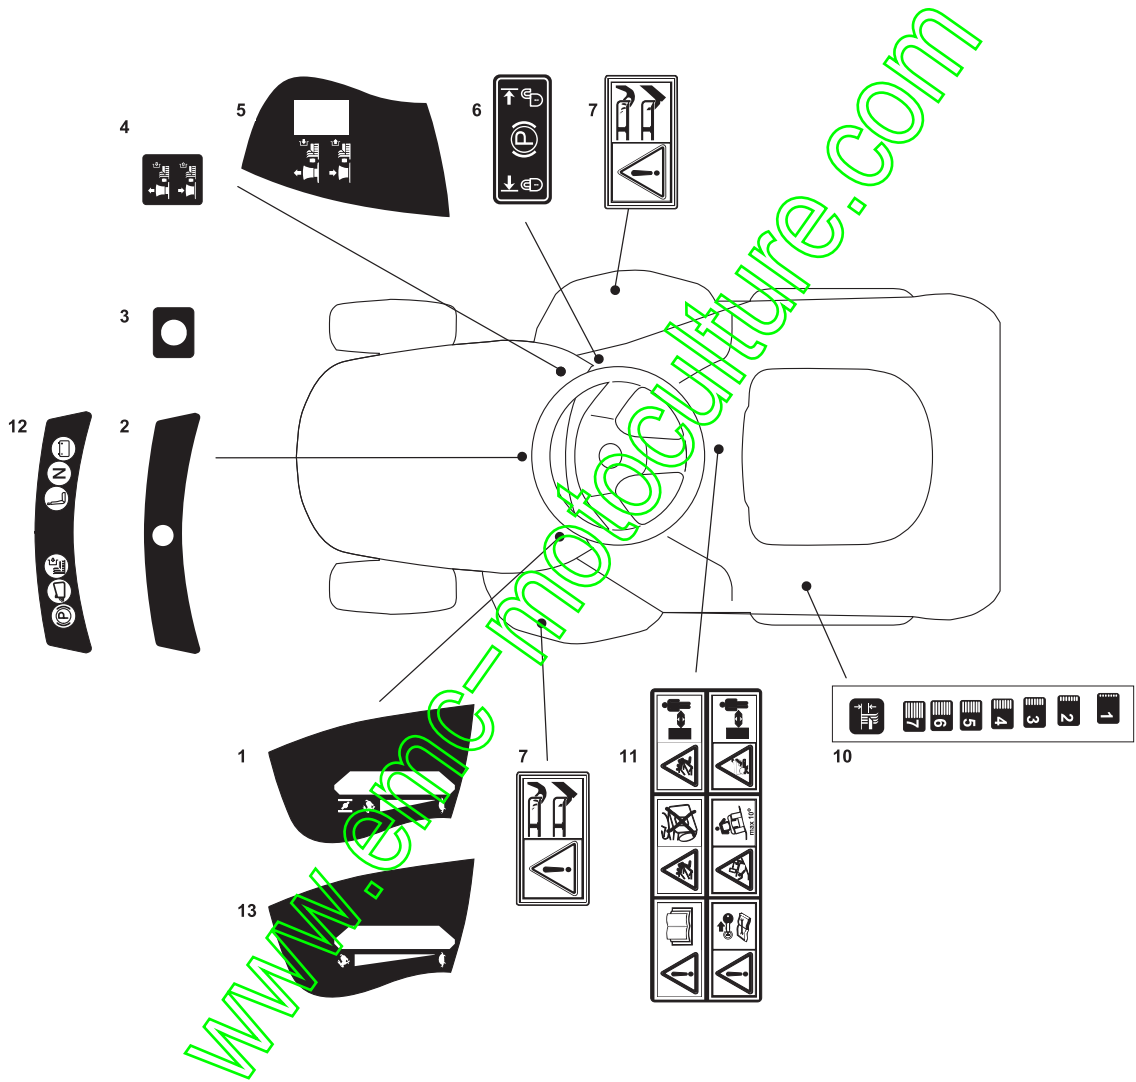

Labels							
POS	CODE	Q.TY	DESCRIZIONE	DESCRIPTION	DESCRIPTION	BESCHREIBUNG	NOTES
1	14361440/0	1	Etichetta	Label	Etiquette	Klebzettel	use only on model NJTP;NXX;NJS;NJU;NJA
2	25420019/0	1	Etichetta	Label	Etiquette	Klebzettel	for 1 led dashboard version
3	25420018/0	1	Etichetta	Label	Etiquette	Klebzettel	use only on model NJ;NJR;NJB
4	14361438/0	1	Etichetta	Label	Etiquette	Klebzettel	use only on model NJ;NJR;NJB
5	14361439/0	1	Etichetta	Label	Etiquette	Klebzettel	use only on model NJTP;NXX;NJS;NJU;NJA
6	14361452/0	1	Etichetta	Label	Etiquette	Klebzettel	
7	114356699/1	2	Etichetta	Label	Etiquette	Klebzettel	
10	14361441/0	1	Etichetta	Label	Etiquette	Klebzettel	
11	14361553/0	1	Etichetta	Label	Etiquette	Klebzettel	
12	125420020/0	1	Etichetta	Label	Etiquette	Klebzettel	for 6 led dashboard version
13	114364616/0	1	Etichetta	Label	Etiquette	Klebzettel	use only for model with Honda GXV 390 engine

www.emc-motoculture.com