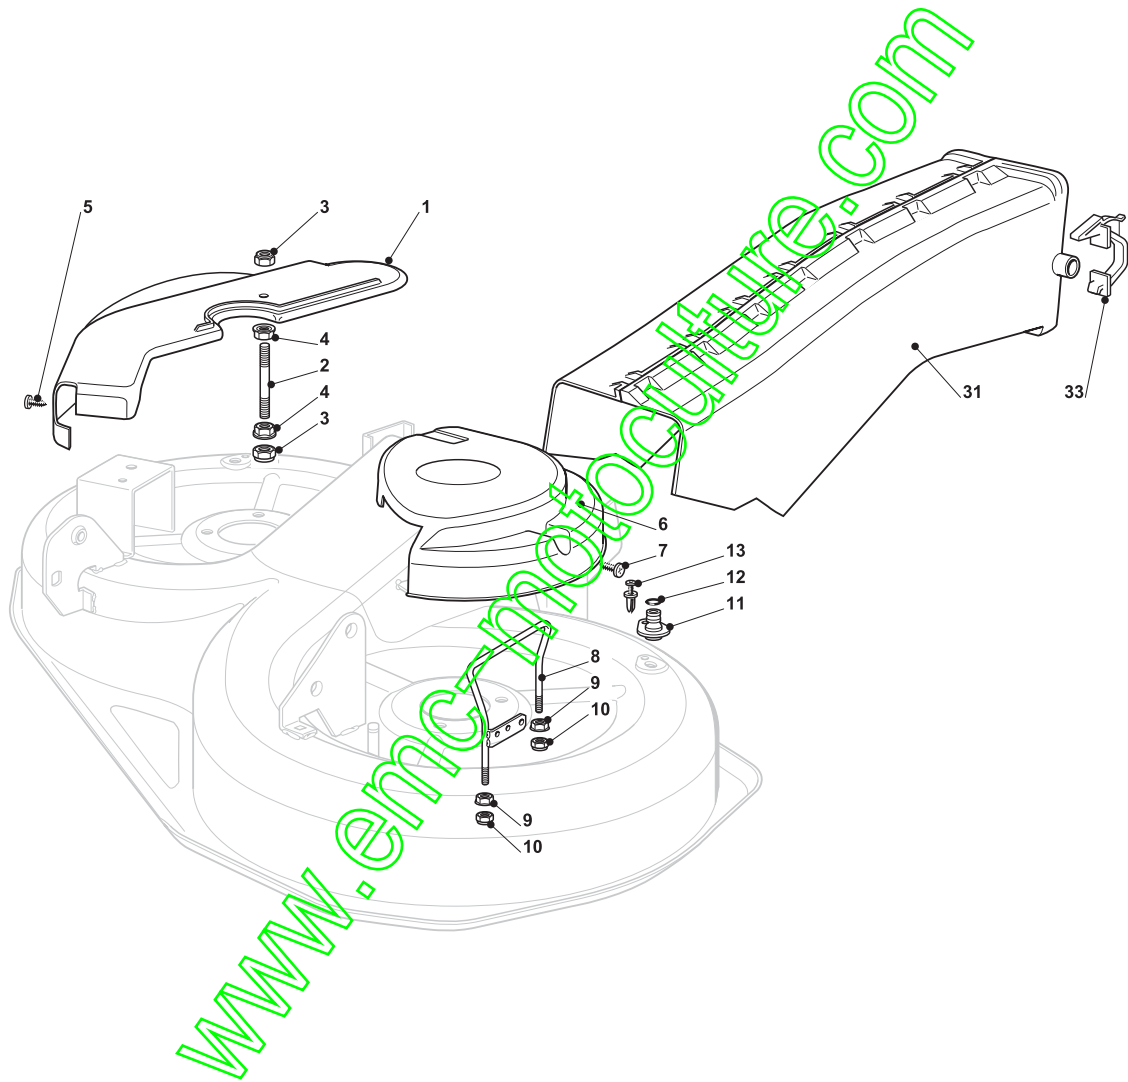

Guards And Conveyor							
POS	CODE	Q.TY	DESCRIZIONE	DESCRIPTION	DESCRIPTION	BESCHREIBUNG	NOTES
1	25060111/0	1	Carter,Grigio	Case,Grey	Carter,Gris	Deckel,Grau	
1	25060102/0	1	Carter,Nero	Case,Black	Carter,Noire	Sicherheitshebel,Schwarz	
2	25580007/0	1	Prigioniero	Stud Screw	Prisonnier	Stiftscheibe	
3	12155000/0	2	Dado	Nut	Ecrou	Mutter	
4	12293201/0	2	Dado	Nut	Ecrou	Mutter	
5	12735110/0	2	Vite	Screw	Vis	Schraube	
6	25060112/0	1	Carter,Grigio	Case,Grey	Carter,Gris	Deckel,Grau	
6	25060103/0	1	Carter,Nero	Case,Black	Carter,Noire	Sicherheitshebel,Schwarz	
7	12735110/0	2	Vite	Screw	Vis	Schraube	
8	82270301/0	1	Guidacinghia	Belt Guide	Guide De Courroire	Riemenführung	
9	12293201/0	2	Dado	Nut	Ecrou	Mutter	
10	12155000/0	2	Dado	Nut	Ecrou	Mutter	
11	25033060/0	2	Attacco Tubo Acqua	Water Hose Connection	Raccord Tuyau D'Eau	Wasseranschluss	
12	19035000/0	2	Anello Or	O Ring	O Ring	O Ring	
13	12500030/0	2	Rivetto	Rivet	Rivet	Niet	
31	382108008/0	1	Convogliatore	Conveyor	Convoyeur	Blechsatz	
33	25774373/0	2	Staffa	Clamp	Bride	Bride	

www.emc-motoculture.com