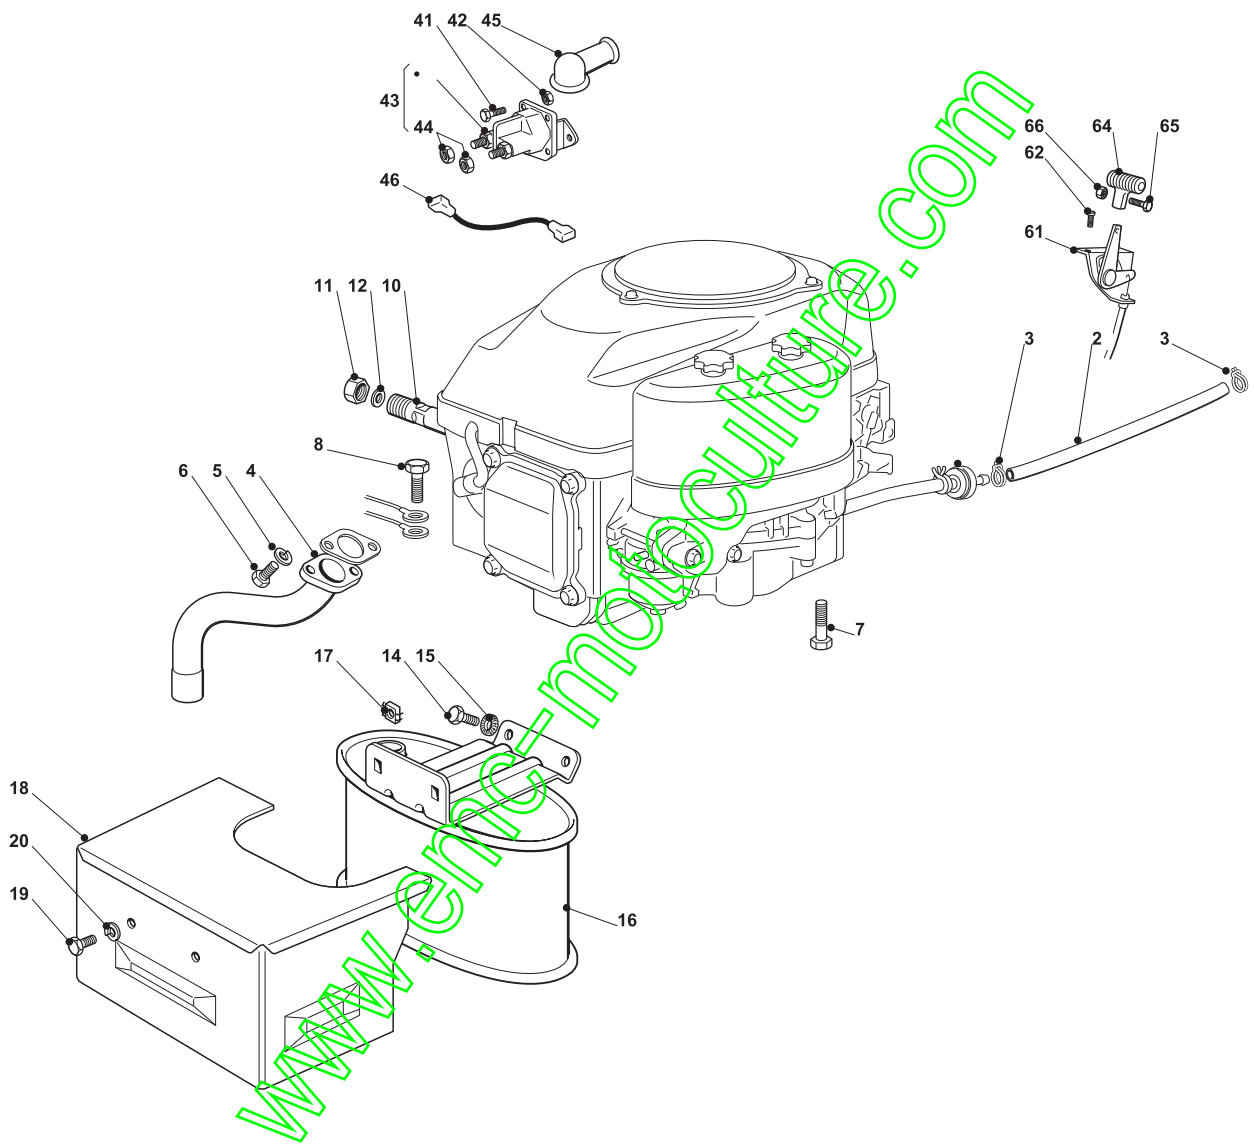

Engine - GGP

POS	CODE	Q.TY	DESCRIZIONE	DESCRIPTION	DESCRIPTION	BESCHREIBUNG	NOTES
2	25869057/0	1	Tubo Collegamento (1000 Mm)	Connecting Tube (1000 Mm)	Tube De Connexion (1000 Mm)	Verbindungsrohr (1000 Mm)	
3	18375051/1	4	Fascetta	Fair Led	Fixation De Cable	Kabelbefestigung	
4	118738231/1	1	Tubo Scarico	Exhaust Tube	Tube Echappement	Abgasungrohr	
5	12583500/0	2	Grower	Grower	Grower	Grower	
6	12737450/0	2	Vite	Screw	Vis	Schraube	
7	112735108/1	4	Vite	Screw	Vis	Schraube	
8	12735599/0	1	Vite	Screw	Vis	Schraube	
10	27598060/0	1	Prolunga Scarico Olio	Oil Discharge Extension	Extension Dech. Huile	Öl Abfluss	
11	18737849/0	1	Tappo Per Prolunga	Oil Cap	Bouchon Huile	Ölverschluss	
12	18401001/1	1	Guarnizione	Oil Seal	Garniture	Dichtung	
14	12793102/0	2	Vite	Screw	Vis	Schraube	
15	12540260/0	2	Rondella	Washer	Rondelle	Scheibe	
16	182750010/0	1	Silenziatore	Muffler	Silenceux	Auspuff	
17	12360425/0	2	Dado	Nut (Mech.)	Ecrou	Mutter	
18	382598039/0	1	Protezione	Guard	Protection	Schutze	
19	12792611/0	2	Vite	Screw	Vis	Schraube	
20	12583500/0	2	Grower	Grower	Grower	Grower	
41	12791213/1	2	Vite	Screw	Vis	Schraube	
42	12292102/0	2	Dado	Nut	Ecrou	Mutter	
43	18736110/0	1	Relé Avviamento	Starter Relay	Relais D'Allumage	Anlassrelais	
44	12360352/0	2	Dado	Nut	Ecrou	Mutter	
45	18564864/1	1	Cappuccio	Protection	Capuchon	Stecker	
46	25065017/0	1	Cavo Relé Avv.	Cable	Cable	Kabel	
61	182000212/0	1	Acceleratore	Accelerator	Accelérateur	Gas Zug	
62	125943012/0	2	Vite	Screw	Vis	Schraube	
64	25394501/0	1	Manopolina	Handle	Poigne	Griff	
65	12726388/0	1	Vite	Screw	Vis	Schraube	
66	12290800/0	1	Dado	Nut	Ecrou	Mutter	

www.emc-motoculture.com