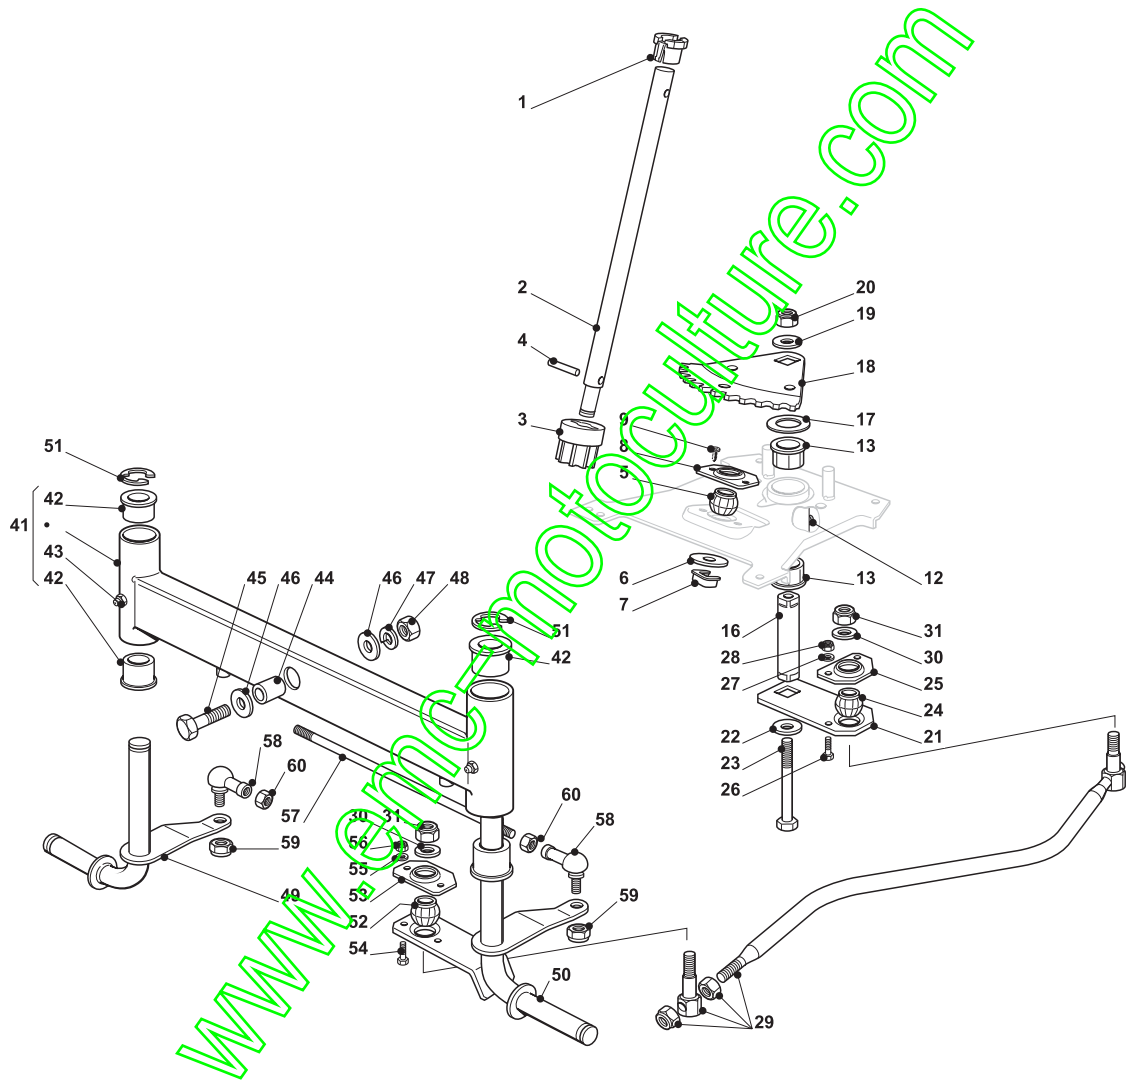

Steering							
POS	CODE	Q.TY	DESCRIZIONE	DESCRIPTION	DESCRIPTION	BESCHREIBUNG	NOTES
1	25038004/0	1	Boccola	Bush	Douille	Büchse	
2	125520006/1	1	Piantone	Steering Column	Tube De Direction	Lenkungsaeule	
3	27570050/0	1	Pignone	Pinion	Pignon	Ritzel	
4	12622650/0	1	Spina	Pin	Goupille	Stift	
5	25743000/0	1	Snodo	Joint	Joint	Gelenk	
6	12521370/0	1	Rondella	Washer	Rondelle	Scheibe	
7	12436030/0	1	Piastrina	Plate	Plaquette	Plattechen	
8	325785213/1	1	Supporto	Support	Support	Halter	
9	12729601/1	2	Vite	Screw	Vis	Schraube	
12	12379511/0	1	Ingrassatore	Grease Dispenser	Graisseur	Fettbüchse	
13	25040624/0	2	Bussola	Bush	Douille	Büchse	
16	25510092/0	1	Perno	Pin	Pivot	Bolzen	
17	25670019/0	1	Rosetta	Washer	Rondelle	Scheibe	
18	25735513/0	1	Settore	Steering Shaft	Arbre Direction	Lenkungswelle	
19	12523080/0	1	Rosetta	Washer	Rondelle	Scheibe	
20	12155020/0	1	Dado	Nut	Ecrou	Mutter	
21	25318205/0	1	Leva	Lever	Levier	Hebel	
22	12523080/0	1	Rosetta	Washer	Rondelle	Scheibe	
23	12794985/0	1	Vite	Screw	Vis	Schraube	
24	25743000/0	1	Snodo	Joint	Joint	Gelenk	
25	325785213/1	1	Supporto	Support	Support	Halter	
26	12791213/1	2	Vite	Screw	Vis	Schraube	
27	12521330/0	2	Rosetta	Washer	Rondelle	Scheibe	
28	12154510/0	2	Dado	Nut	Ecrou	Mutter	
29	382000539/1	1	Asta Com. Sterzo	Steering Rod	Levier Barre De Direction	Lenkungsstab	
30	12523070/0	2	Rondella	Washer	Rondelle	Scheibe	
31	12155010/0	2	Dado	Nut	Ecrou	Mutter	
41	382034024/1	1	Bilanciere Con Boccola Ed Ingrassatore	Equalizer With Bush And Lubricator	Balancier Avec Douille Et Graisseur	Kipphebel Mit Büchse Und Fettbüchse	
42	25034002/1	4	Boccola	Bush	Douille	Büchse	
43	12379511/0	2	Ingrassatore	Grease Dispenser	Graisseur	Fettbüchse	
44	25160016/0	1	Distanziale	Spacer	Entretoise	Entfernungsstück	
45	12692695/0	1	Vite	Screw	Vis	Schraube	
46	12523100/0	2	Rondella	Washer	Rondelle	Scheibe	
47	12587100/0	1	Grower	Grower	Grower	Grower	
48	12295300/0	1	Dado	Nut	Ecrou	Mutter	
49	82230363/0	1	Fusello Destro	Right Stub Axle	Fuseau Droite	Rechter Achsschenkel	
50	82230365/0	1	Fusello Sinistro	Left Stub Axle	Fuseau Gauche	Linker Achsschenkel	
51	12001000/0	2	Anello Elastico	Snap Ring	Anneau Ressort	Sprengring	
52	25743000/0	1	Snodo	Joint	Joint	Gelenk	
53	325785213/1	1	Supporto	Support	Support	Halter	
54	12791213/1	2	Vite	Screw	Vis	Schraube	
55	12521330/0	2	Rosetta	Washer	Rondelle	Scheibe	
56	12154510/0	2	Dado	Nut	Ecrou	Mutter	
57	125840023/0	1	Tirante Colleg. Fuselli	Tie Rod	Tirant	Spannstange	
58	122746609/0	2	Snodo	Joint	Joint	Gelenk	
59	12156602/0	2	Dado	Nut	Ecrou	Mutter	
60	112295201/0	2	Dado	Nut	Ecrou	Mutter