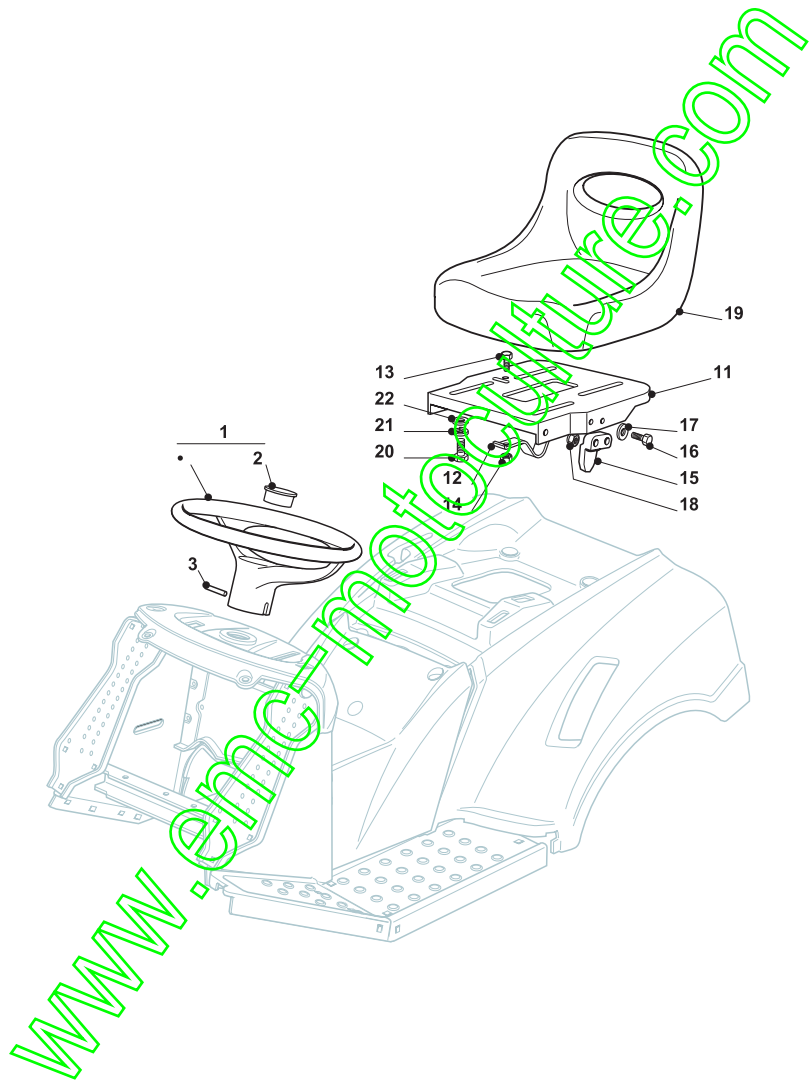

Seat & Steering Wheel							
POS	CODE	Q.TY	DESCRIZIONE	DESCRIPTION	DESCRIPTION	BESCHREIBUNG	NOTES
1	25961201/0	1	Volante	Steering Wheel	Volant	Lenkrad	
2	25120230/0	1	Tappo	Cap	Bouchon	Stopfen	
3	12620299/0	1	Spina	Pin	Goupille	Stift	
11	25547033/1	1	Piastra	Plate	Plaque	Platte	
12	25430223/2	1	Molla	Spring	Ressort	Feder	
13	12789000/0	1	Vite	Screw	Vis	Schraube	
14	12154330/0	1	Dado	Nut	Ecrou	Mutter	
15	27063021/1	1	Camma	Cam	Came	Nocken	
16	12789100/0	2	Vite	Screw	Vis	Schraube	
17	12523020/0	2	Rosetta	Washer	Rondelle	Scheibe	
18	12154330/0	2	Dado	Nut	Ecrou	Mutter	
19	25722453/1	1	Sedile	Seat	Siege	Sitz	
20	12793101/0	4	Vite	Screw	Vis	Schraube	
21	12583500/0	4	Grower	Grower	Grower	Grower	
22	12523060/0	4	Rondella	Washer	Rondelle	Scheibe	

www.emc-motoculture.com