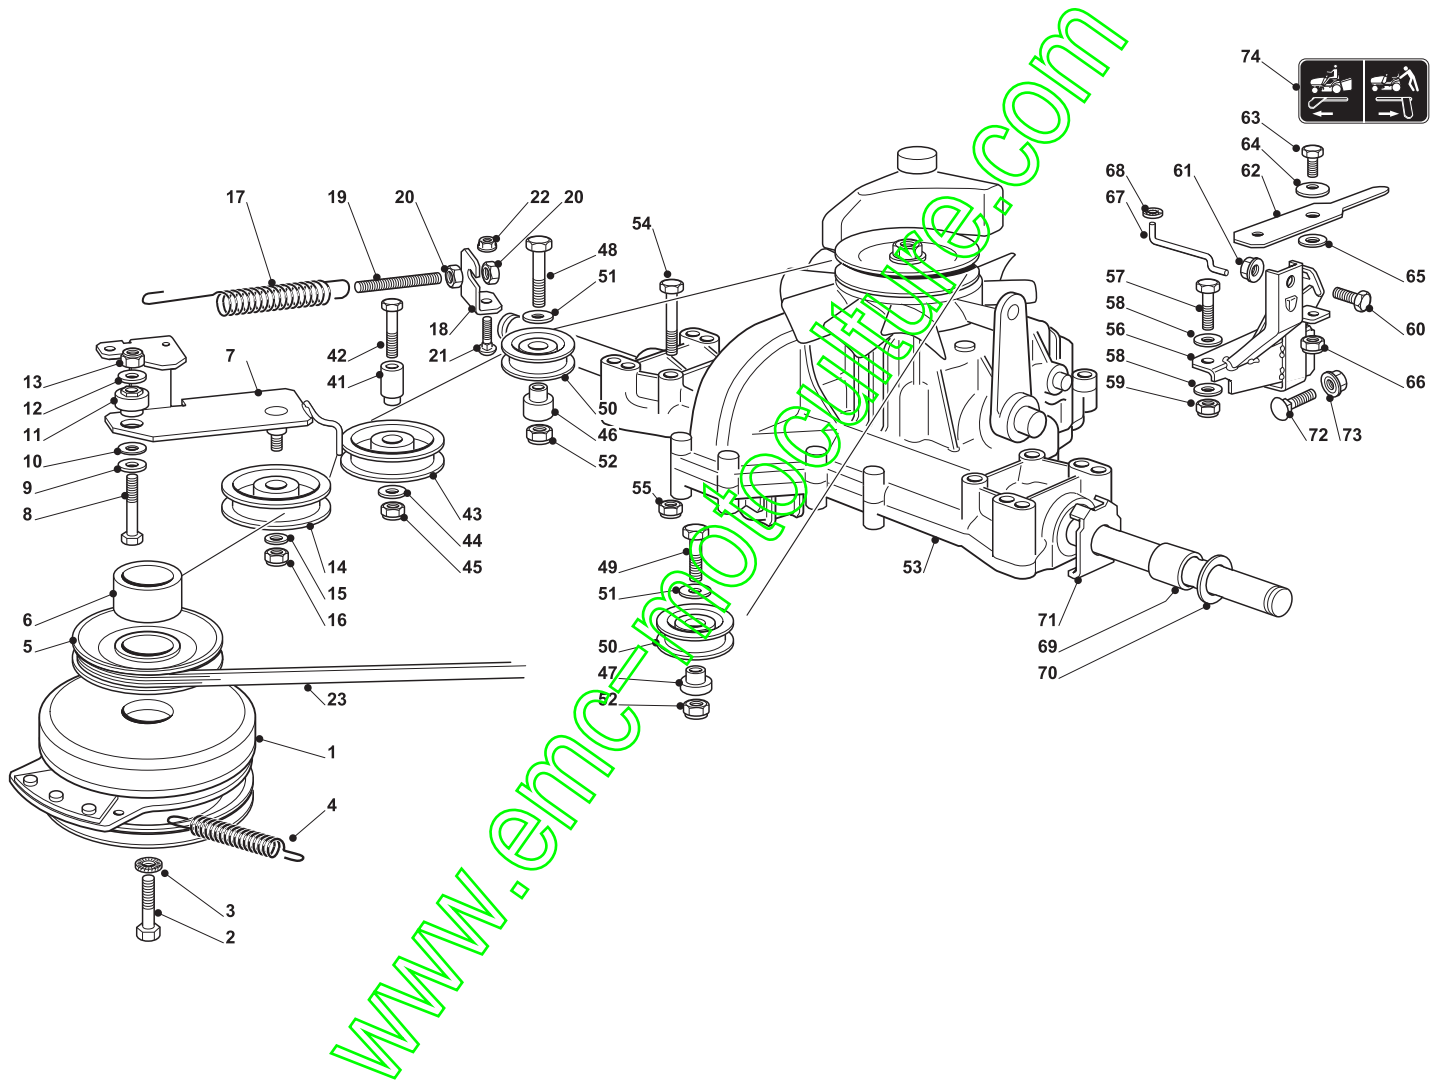

Transmission				models with transmission Tuff Torq K46S			
POS	CODE	Q.TY	DESCRIZIONE	DESCRIPTION	DESCRIPTION	BESCHREIBUNG	NOTES
1	118399063/0	1	Frizione	Clutc	Embrajage	Kupplung	
2	12737320/0	1	Vite	Screw	Vis	Schraube	
3	12543000/0	1	Rosetta	Washer	Rondelle	Scheibe	
4	122430216/1	1	Molla	Spring	Ressort	Feder	
5	25601566/0	1	Puleggia	Pulley	Poulie	Riemenscheibe	
6	25160021/0	1	Distanziale	Spacer	Entretoise	Entfernungsstück	
7	82318217/0	1	Leva	Lever	Levier	Hebel	
8	12691115/0	1	Vite	Screw	Vis	Schraube	
9	12523060/0	1	Rondella	Washer	Rondelle	Scheibe	
10	27670055/0	1	Rondella	Washer	Rondelle	Scheibe	
11	25510087/0	1	Perno	Pin	Pivot	Bolzen	
12	12523060/0	1	Rondella	Washer	Rondelle	Scheibe	
13	12155000/0	1	Dado	Nut	Ecrou	Mutter	
14	25601554/0	1	Puleggia	Pulley	Poulie	Riemenscheibe	
15	12523060/0	1	Rondella	Washer	Rondelle	Scheibe	
16	12155000/0	1	Dado	Nut	Ecrou	Mutter	
17	25430260/0	1	Molla	Spring	Ressort	Feder	
18	25755049/0	1	Squadretta	Bracket	Equerre-Support	Winkel	
19	25840005/0	1	Tirante	Tie Rod	Tirant	Spannstange	
20	12293200/0	2	Dado	Nut	Ecrou	Mutter	
21	12818690/0	1	Vite	Screw	Vis	Schraube	
22	12293201/0	1	Dado	Nut	Ecrou	Mutter	
23	35062001/0	1	Cinghia	Belt	Courroie	Riemen	
41	125510100/0	1	Perno	Pin	Pivot	Bolzen	
42	12691800/0	1	Vite	Screw	Vis	Schraube	
43	25601555/0	1	Puleggia	Pulley	Poulie	Riemenscheibe	
44	12523060/0	1	Rondella	Washer	Rondelle	Scheibe	
45	12155000/0	1	Dado	Nut	Ecrou	Mutter	
46	125160024/2	1	Distanziale Destro	Right Spacer	Entretoise Droite	Rechter Entfernungsstück	
47	125160030/2	1	Distanziale Sinistro	Left Spacer	Entretoise Gauche	Linker Entfernungsstück	
48	12691400/0	1	Vite	Screw	Vis	Schraube	
49	12691115/0	1	Vite	Screw	Vis	Schraube	
50	125601588/0	2	Puleggia	Pulley	Poulie	Riemenscheibe	
51	22671653/0	2	Rosetta	Washer	Rondelle	Scheibe	
52	12155000/0	2	Dado	Nut	Ecrou	Mutter	
53	18400960/0	1	Asse Posteriore Tuff Torq K46S	Rear Axle	Axe Arriere Tuff Torq K46S	Hinterachse Tuff Torq K46S	Tuff Torq K46S
54	12691800/0	4	Vite	Screw	Vis	Schraube	
55	12154210/0	4	Dado	Nut	Ecrou	Mutter	
56	82785149/0	1	Supporto	Support	Support	Halter	
57	12691200/0	1	Vite	Screw	Vis	Schraube	
58	12521350/0	2	Rondella	Washer	Rondelle	Scheibe	
59	12155000/0	1	Dado	Nut	Ecrou	Mutter	
60	12792611/0	1	Vite	Screw	Vis	Schraube	
61	12293201/0	1	Dado	Nut	Ecrou	Mutter	
62	25318157/0	1	Leva	Lever	Levier	Hebel	
63	12793102/0	1	Vite	Screw	Vis	Schraube	
64	12369500/0	1	Disco Elastico	Elastic Washer	Disque Elastique	Federscheibe	
65	25670011/0	1	Rondella	Washer	Rondelle	Scheibe	
66	12155000/0	1	Dado	Nut	Ecrou	Mutter	
67	25033033/0	1	Asta	Rod	Barre	Stange	
68	12604896/0	1	Fissatore A Corona	Crown Fastener	Fixateur A Couronne	Kronescheibe	
69	25160031/0	2	Distanziale	Spacer	Entretoise	Entfernungsstück	
70	12521410/0	2-4	Rosetta	Washer	Rondelle	Scheibe	
71	325670025/0	2	Rondella	Washer	Rondelle	Scheibe	
72	12792611/0	1	Vite	Screw	Vis	Schraube	
73	12293201/0	1	Dado	Nut	Ecrou	Mutter	
74	14361451/0	1	Etichetta	Label	Etiquette	Klebzettel