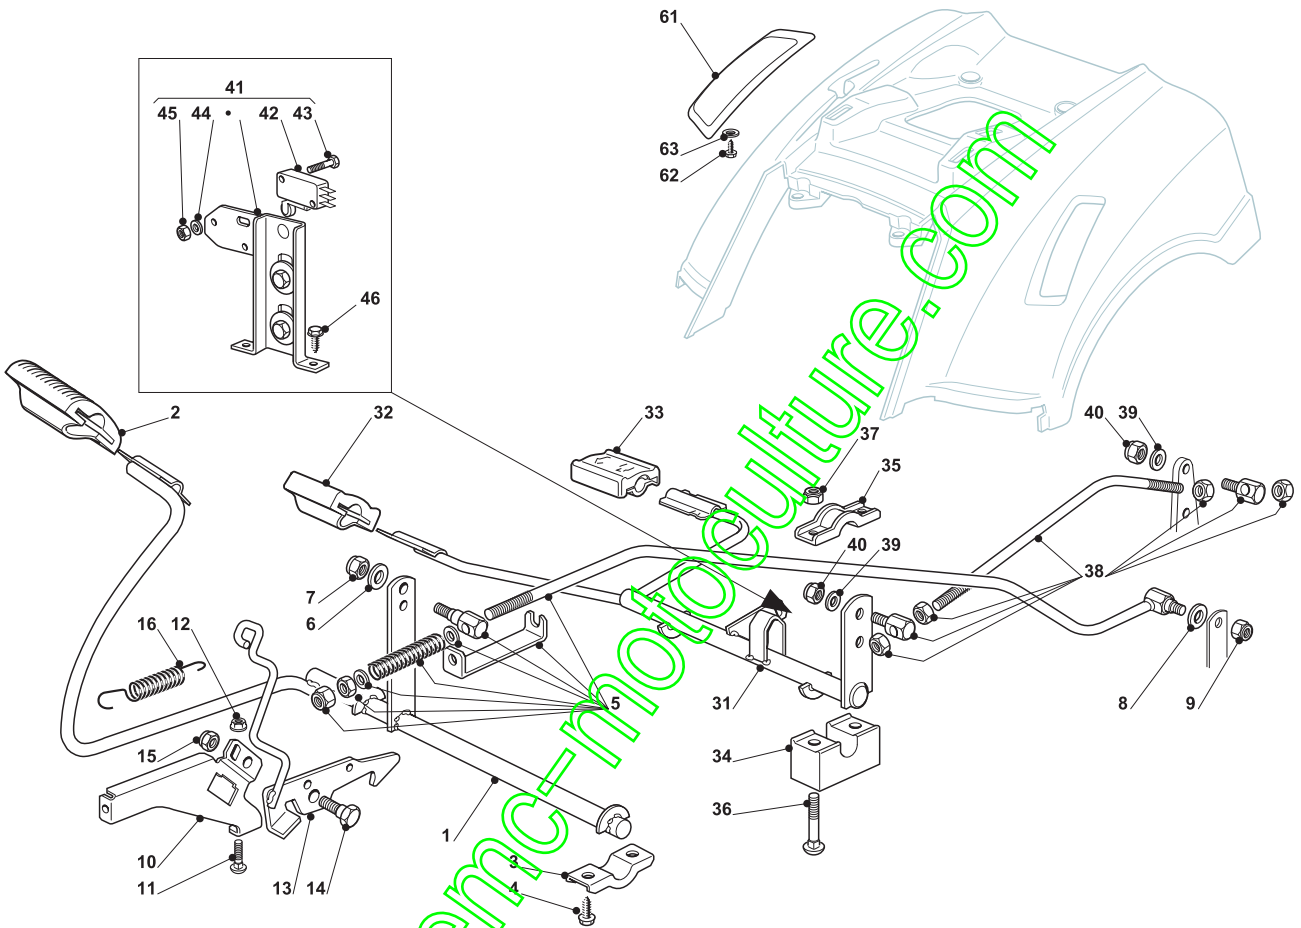

Brake And Gearbox Controls				models with transmission Tuff Torq K46S			
POS	CODE	Q.TY	DESCRIZIONE	DESCRIPTION	DESCRIPTION	BESCHREIBUNG	NOTES
1	82500029/1	1	Pedale	Pedal	Pedal	Pedal	
2	325110416/0	1	Copristaffa	Clamp Cover	Couvre Etrier	Bridedeckel	
3	27546015/1	2	Piastrina	Plate	Plaque	Platte	
4	12729601/1	4	Vite	Screw	Vis	Schraube	
5	382000542/1	1	Asta (Tuff Torq)	Rod (Tuff Torq)	Barre (Tuff Torq)	Stange (Tuff Torq)	
6	12521350/0	1	Rondella	Washer	Rondelle	Scheibe	
7	12155000/0	1	Dado	Nut	Ecrou	Mutter	
8	12521350/0	1	Rondella	Washer	Rondelle	Scheibe	
9	12155000/0	1	Dado	Nut	Ecrou	Mutter	
10	25785261/0	1	Supporto	Support	Support	Halter	
11	12815200/0	2	Vite	Screw	Vis	Schraube	
12	12292102/0	2	Dado	Nut	Ecrou	Mutter	
13	82000531/0	1	Asta	Rod	Barre	Stange	
14	22524970/2	1	Perno	Pin	Pivot	Bolzen	
15	12155000/0	1	Dado	Nut	Ecrou	Mutter	
16	25430213/0	1	Molla	Spring	Ressort	Feder	
31	382000605/0	1	Pedale Avanzamento	Drive Pedal	Pedale Transmission	Getriebepedal	
32	325110417/0	1	Copristaffa Anteriore	Clamp Cover Front	Couvre Etrier Avant	Bridedeckel Vorde	
33	325110418/0	1	Copristaffa Posteriore	Clamp Cover Rear	Couvre Etrier Arriere	Bridedeckel Hinter	
34	25785185/0	2	Supporto	Support	Support	Halter	
35	27546015/1	2	Piastrina	Plate	Plaque	Platte	
36	12815245/0	4	Vite	Screw	Vis	Schraube	
37	12154510/0	4	Dado	Nut	Ecrou	Mutter	
38	82000543/0	1	Asta	Rod	Barre	Stange	
39	12523040/0	2	Rosetta	Washer	Rondelle	Scheibe	
40	12154510/0	2	Dado	Nut	Ecrou	Mutter	
41	382394853/0	1	Ass. Micro	Switch Ass.Y	Micro. Ens.	Mikrosatz	
42	19410609/0	1	Interrutt. Folle	Microswitch	Microinterrupteur	Mikroschalter	
43	12735602/0	2	Vite	Screw	Vis	Schraube	
44	12581100/0	2	Grower	Grower	Grower	Grower	
45	12290791/0	2	Dado	Nut	Ecrou	Mutter	
46	12735110/0	2	Vite	Screw	Vis	Schraube	
61	25207171/0	1	Copertura (Hydro)	Cover (Hydro)	Couvre (Hydro)	Kappe (Hydro)	
62	12735402/0	2	Vite	Screw	Vis	Schraube	
63	12523050/0	4	Rosetta	Washer	Rondelle	Scheibe	

www.emc-motoculture.com