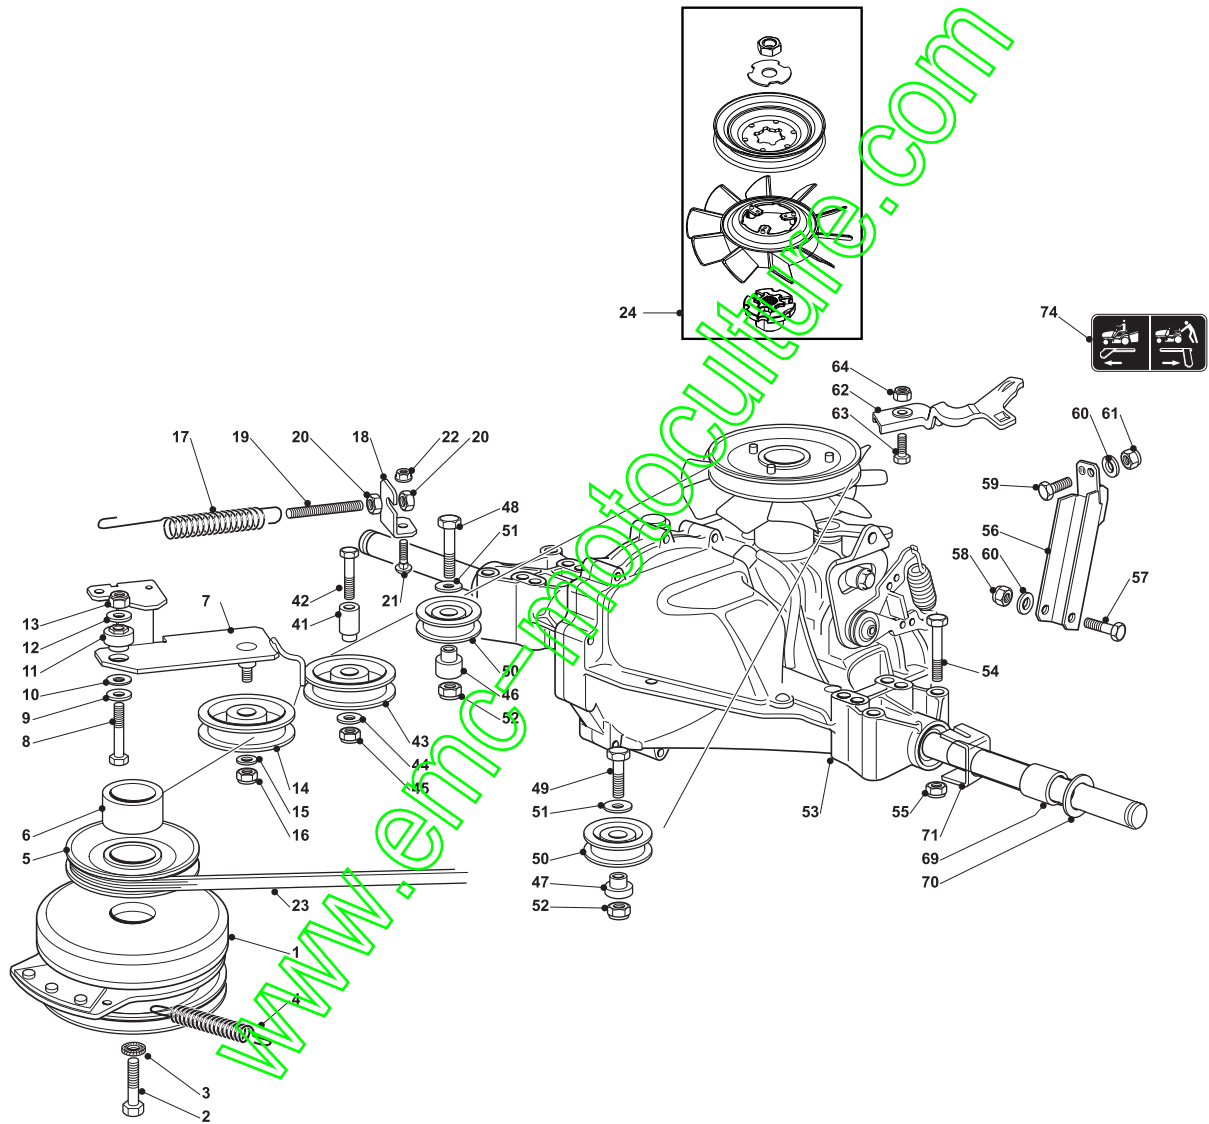

[www.emc-motoculture.com](http://www.emc-motoculture.com)

Fig.	Q.ty	Part No	Description	Notes
1	1	118399063/0	Electromagnetic Clutch	
2	1	112737320/0	Screw	
3	1	112543000/0	Washer	
4	1	122430216/0	Tension Spring	
5	1	125601577/0	Pulley	
6	1	125160021/0	Spacer	
7	1	382318217/0	Lever	
8	1	112691115/0	Screw	
9	1	112523060/0	Washer	
10	1	327670055/0	Antifriction Washer	
11	1	125510087/0	Pin	
12	1	112523060/0	Washer	
13	1	112155000/0	Nut	
14	1	125601554/0	Pulley	
15	1	112523060/0	Washer	
16	1	112155000/0	Nut	
17	1	125430260/0	Spring	
18	1	325755049/0	Bracket	
19	1	125840005/0	Tie Rod	
20	2	112293200/0	Nut	
21	1	112818690/0	Screw	
22	1	112293201/0	Nut	
24	1	118802723/0	Fan Kit	
41	1	125160080/0	Pin	
42	1	112691800/0	Screw	
43	1	325601599/0	Pulley	
44	1	112523060/0	Washer	
45	1	112155000/0	Nut	
46	1	125160024/2	Right Spacer	
47	1	125160030/2	Left Spacer	
48	1	112691400/0	Screw	
49	1	112691115/0	Screw	
50	2	125601588/0	Pulley	
51	2	122671653/0	Washer	
52	2	112155000/0	Nut	
53	1	118400915/2	Rear Axle	Hydro-Gear T2-Adbf-2X3C-17X1
54	4	112691600/0	Screw	
55	4	112154219/0	Nut	
56	1	382785199/0	Support	
57	1	112691700/0	Screw	
58	1	112155000/0	Nut	
59	1	112793701/0	Screw	
60	2	112523060/0	Washer	
61	1	112155000/0	Nut	
62	1	325318253/0	Lever	
63	1	112791213/1	Screw	
64	1	112154210/0	Nut	
69	2	125160058/0	Spacer	
70	2	125670005/1	Washer	
71	2	325670025/0	Washer	
74	1	114361451/0	Label	