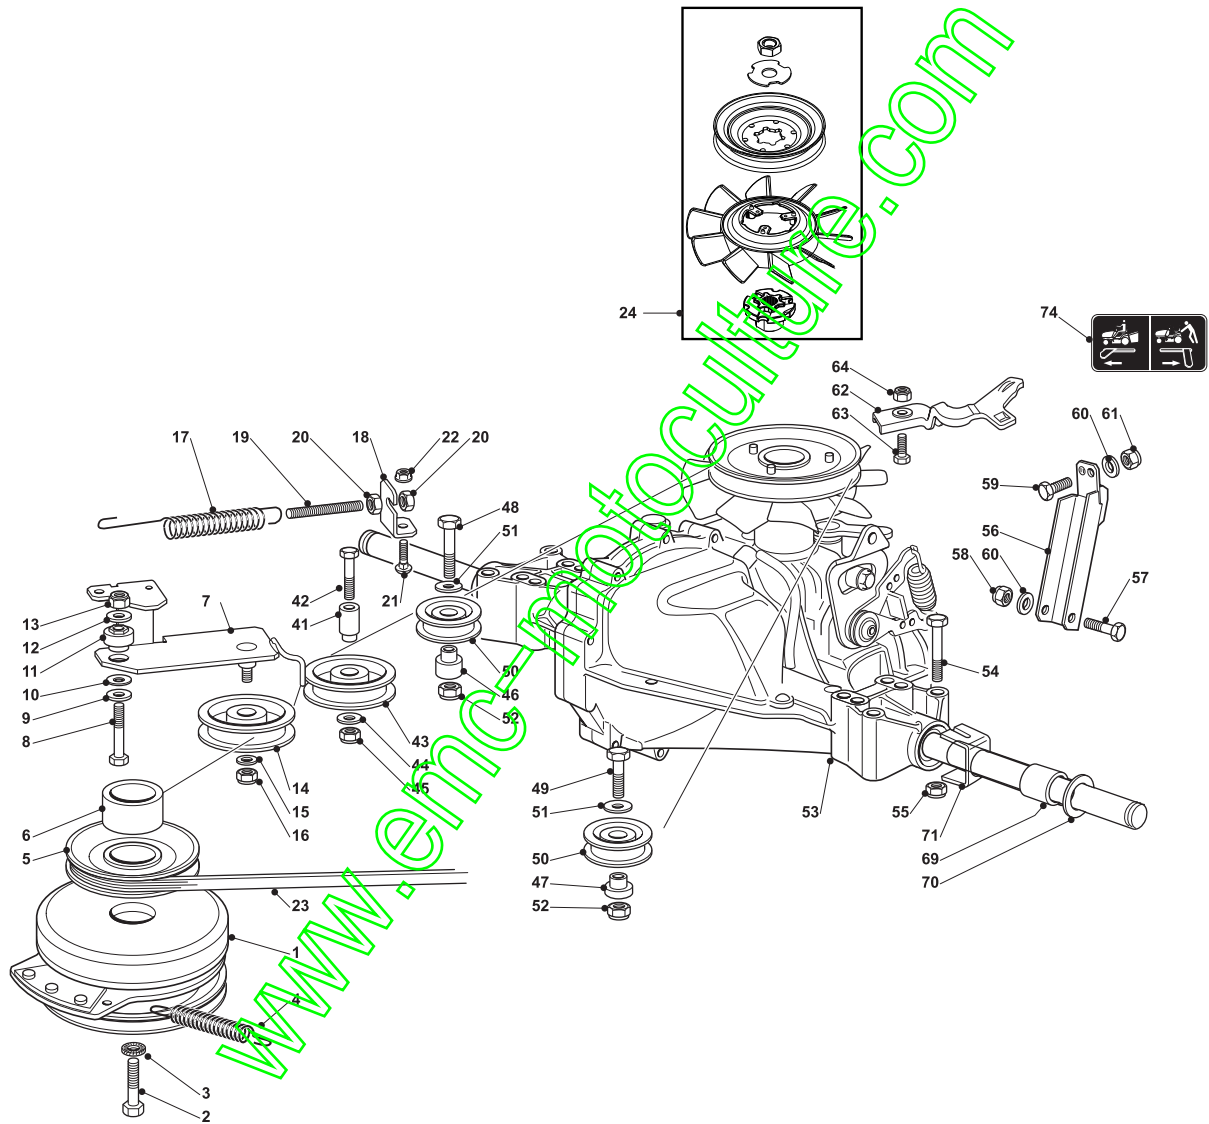

[www.emc-motoculture.com](http://www.emc-motoculture.com)

Fig.	Q.ty	Part No	Description	Notes
1	1	118399063/0	Electromagnetic Clutch	
2	1	112737320/0	Screw	
3	1	112543000/0	Washer	
4	1	122430216/0	Tension Spring	
5	1	125601577/0	Pulley	
6	1	125160021/0	Spacer	
7	1	382318217/0	Lever	
8	1	112691115/0	Screw	
9	1	112523060/0	Washer	
10	1	327670055/0	Antifriction Washer	
11	1	125510087/0	Pin	
12	1	112523060/0	Washer	
13	1	112155000/0	Nut	
14	1	125601554/0	Pulley	
15	1	112523060/0	Washer	
16	1	112155000/0	Nut	
17	1	125430260/0	Spring	
18	1	325755049/0	Bracket	
19	1	125840005/0	Tie Rod	
20	2	112293200/0	Nut	
21	1	112818690/0	Screw	
22	1	112293201/0	Nut	
24	1	118802723/0	Fan Kit	
41	1	125160080/0	Pin	
42	1	112691800/0	Screw	
43	1	325601599/0	Pulley	
44	1	112523060/0	Washer	
45	1	112155000/0	Nut	
46	1	125160024/2	Right Spacer	
47	1	125160030/2	Left Spacer	
48	1	112691400/0	Screw	
49	1	112691115/0	Screw	
50	2	125601588/0	Pulley	
51	2	122671653/0	Washer	
52	2	112155000/0	Nut	
53	1	118400915/2	Rear Axle	Hydro-Gear T2-Adbf-2X3C-17X1
54	4	112691600/0	Screw	
55	4	112154219/0	Nut	
56	1	382785199/0	Support	
57	1	112691700/0	Screw	
58	1	112155000/0	Nut	
59	1	112793701/0	Screw	
60	2	112523060/0	Washer	
61	1	112155000/0	Nut	
62	1	325318253/0	Lever	
63	1	112791213/1	Screw	
64	1	112154210/0	Nut	
69	2	125160058/0	Spacer	
70	2	125670005/1	Washer	
71	2	325670025/0	Washer	
74	1	114361451/0	Label	