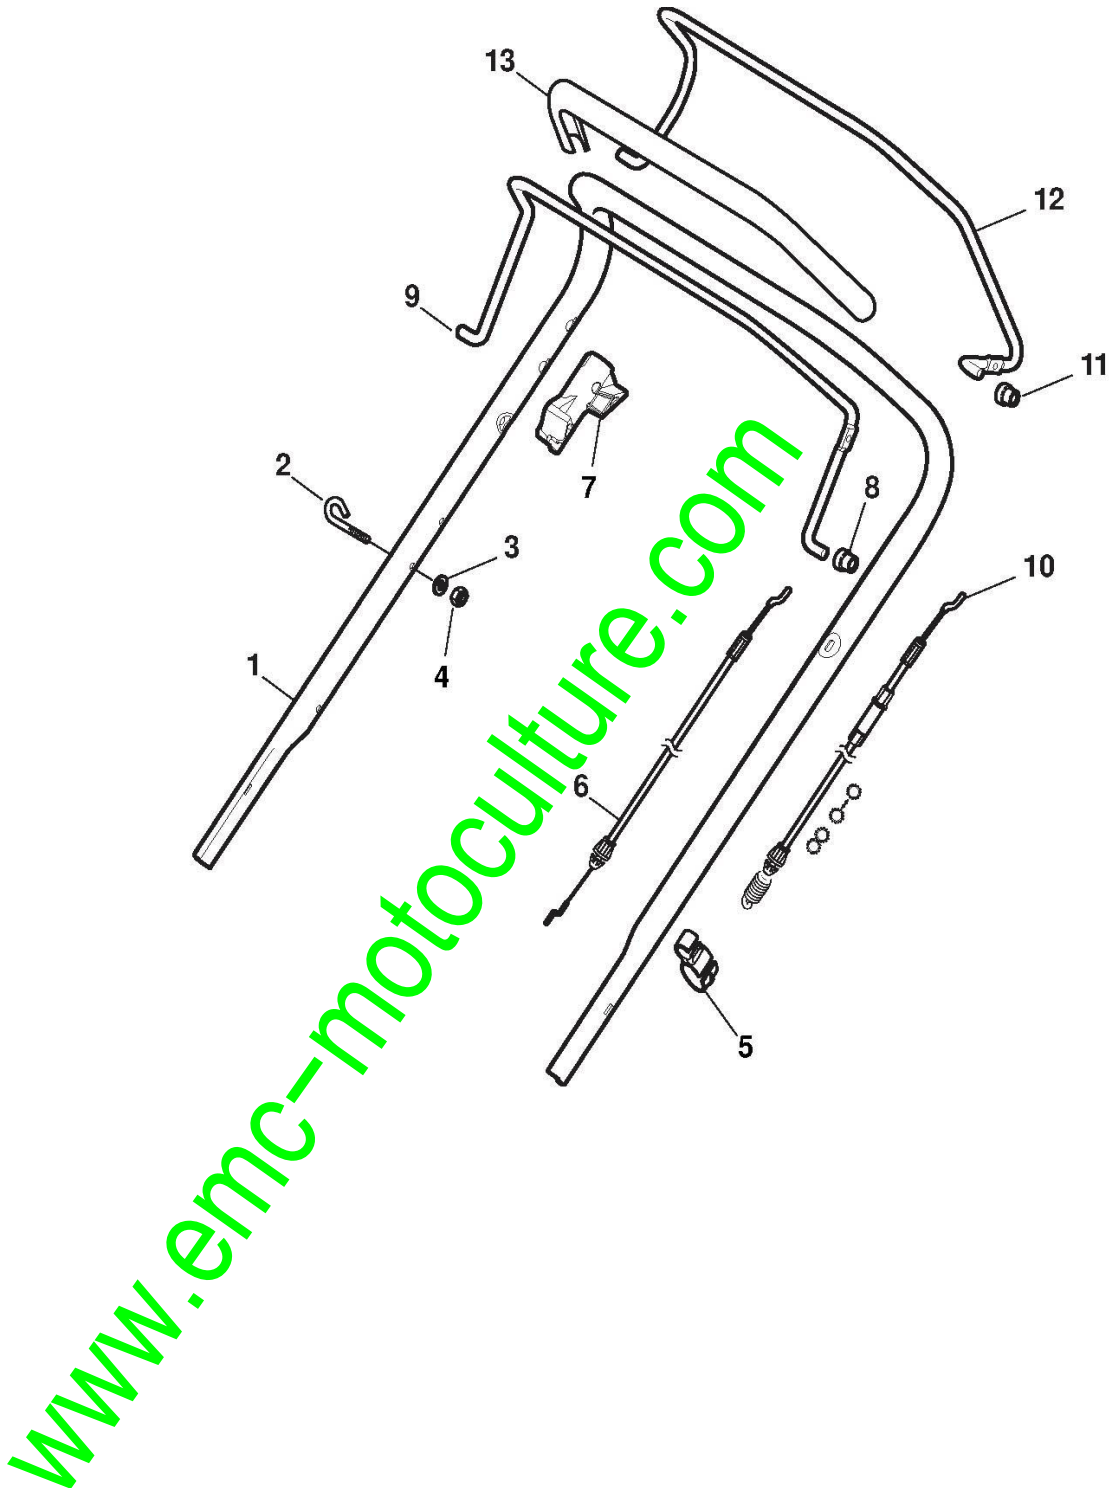

Mancheron, Partie Superieure

Réf. N°	Q.té :	Code article	Description	Articles	De	Jusqu'à
1	1	381006807/0	Mancheron, Partie Superieure Avec Éponge Poignée			
1	1	381006887/0	Mancheron, Partie Superieure			
2	1	122430313/0	Ressort De Guide			
3	1	112521330/0	Rondelle			
4	1	112154510/0	Ecrou			
5	1	118390020/0	Fixation Cable			
6	1	181030053/0	Cable Frein Moteur	ST. Engine / B&S 450-500-550-625-675 Series		
7	1	322545204/0	Point D'Appui			
8	1	122041966/0	Douille			
9	1	181003300/0	Levier Frein Moteur			
10	1	381030051/0	Câble, Commande Traction			
11	1	122041966/0	Douille			
12	1	181003301/0	Levier Traction			
13	1	122291050/0	Poignée Noir			

www.emc-motoculture.com