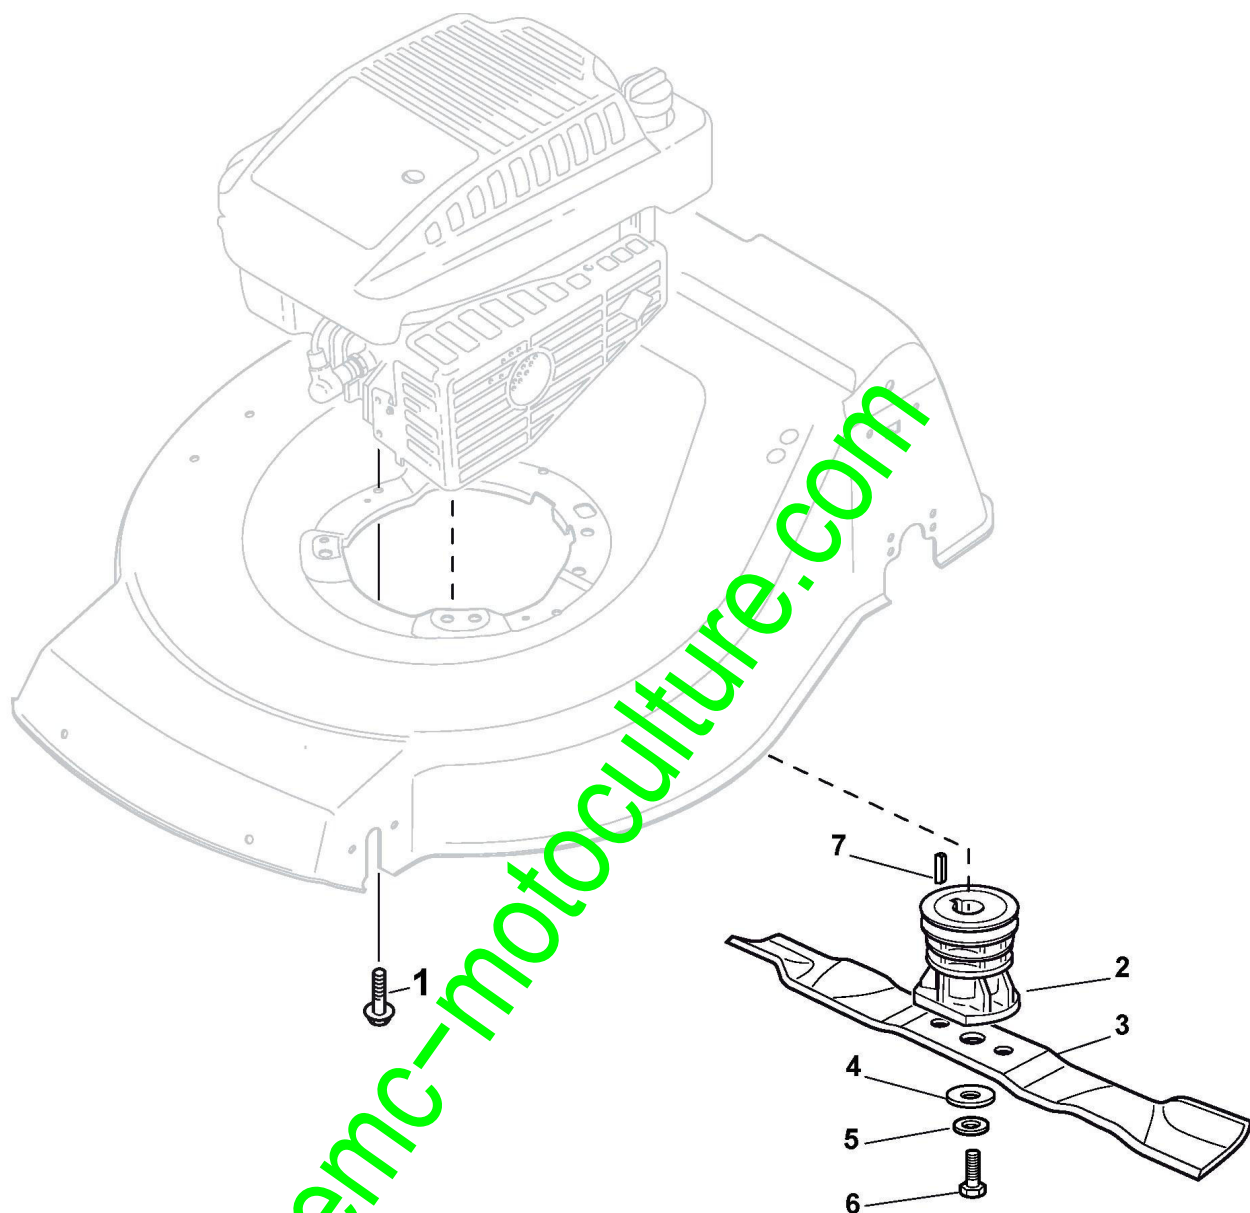

www.emc-motoculture.com

Lame De Coupe

Réf. N°	Q.té :	Code article	Description	Articles	De	Jusqu'à
1	2	112735108/1	Vis			
1	3	112735108/1	Vis			
2	1	1111-9120-01	Moyeu Lame	Stiga Packed into 122465607/4		
2	1	122465607/3	Moyeu Avec Poulie, Arbre Moteur Ø 22.2			To 31-Decemb
2	1	122465607/4	Moyeu Avec Poulie, Arbre Moteur Ø 22.2		From 01-January- 2019	
3	1	1111-9255-01	Lame	Stiga Packed into 181004458/0		
3	1	181004458/0	Lame Mulching			
4	1	122160400/0	Disque Elastique			
5	1	112523080/0	Rondelle			
6	1	112735698/0	Vis			
7	1	112139100/0	Languette			

www.emc-motoculture.com