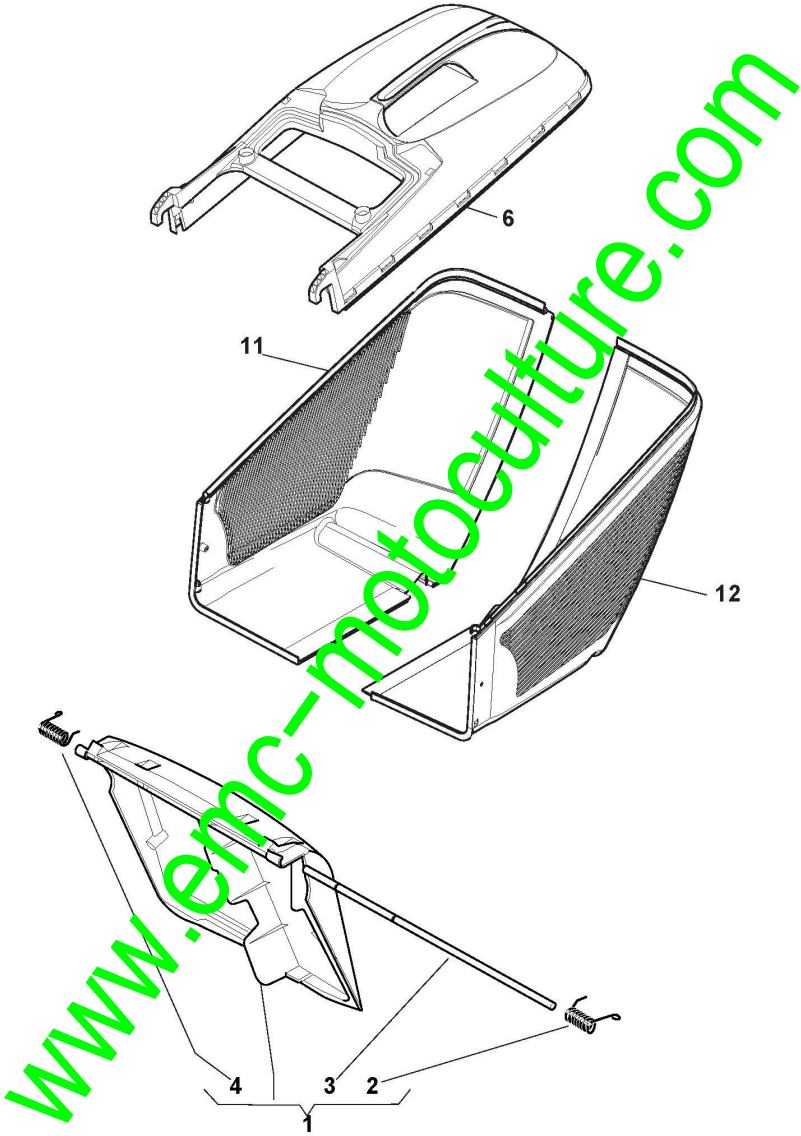

Sac De Ramassage D'Herbe

Réf. N°	Q.té :	Code article	Description	Articles	De	Jusqu'à
1	1	381008081/0	Pare-Pierres, Noir	Black		
2	1	122450466/0	Ressort Gauche			
3	1	122517906/1	Pivot			
4	1	122450465/0	Ressort Droit			
6	1	322486101/0	Sac, Partie Superieure			
11	1	322486150/1	Sac, Partie Inferieure Droit			
12	1	322486151/1	Sac, Partie Inferieure Gauche			

www.emc-motoculture.com