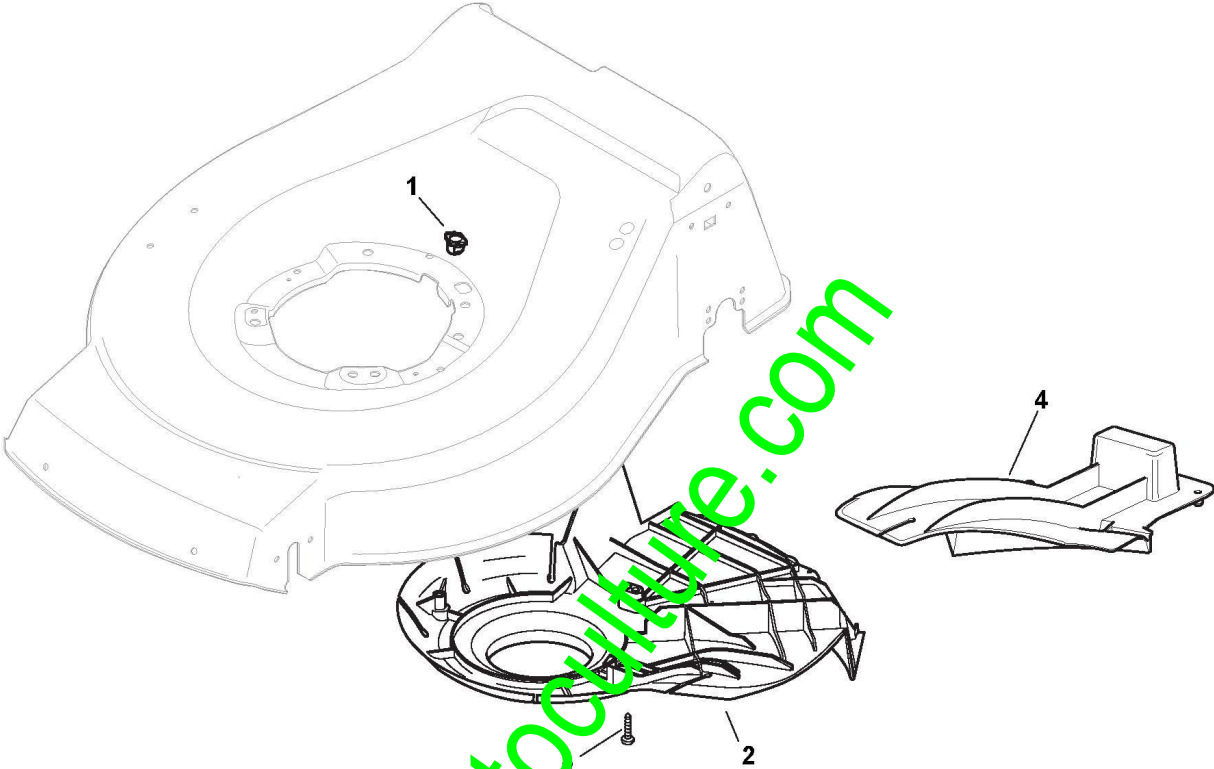

Protection Courroie

Réf. N°	Q.té :	Code article	Description	Articles	De	Jusqu'à
1	1	322291150/0	Insert De Caoutchouc			
2	1	322060198/0	Protection Courroie			To
2	1	322060198/1	Protection Courroie		From	To
3	3	112728530/0	Vis		01-Septem	
3	3	112728531/0	Vis		ber-2011	
4	1	322140223/0	Deflecteur		From	
					01-Septem	
					ber-2015	

www.emc-motoculture.com