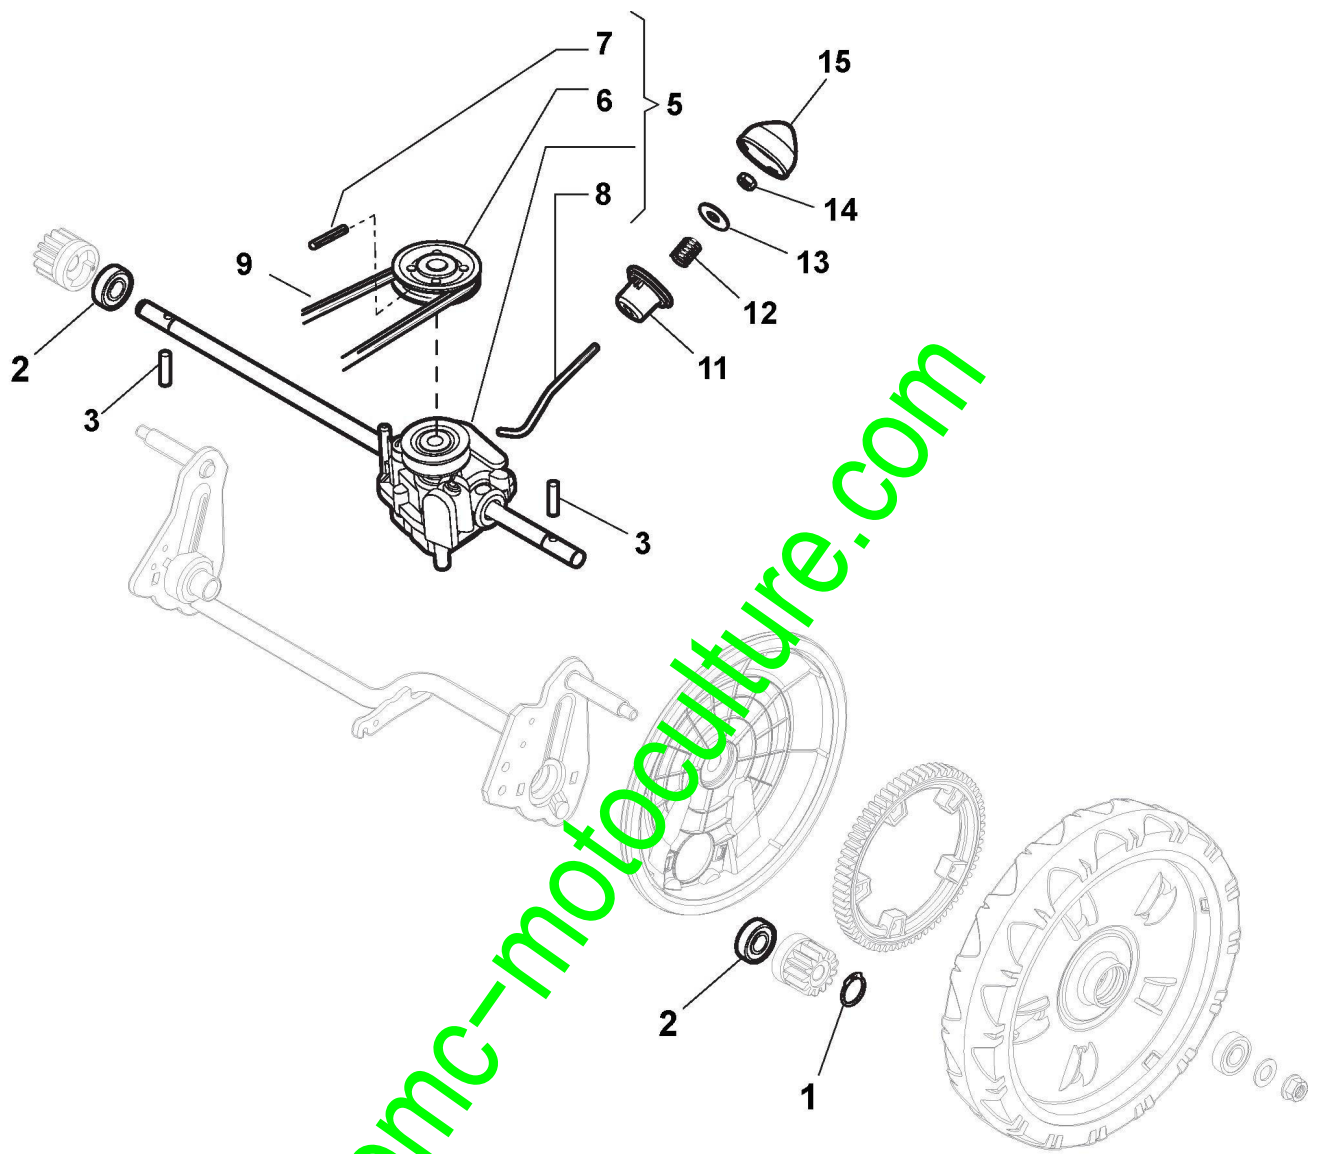

# Mancheron, Partie Superieure

Réf. N°	Q.té :	Code article	Description	Articles	De	Jusqu'à
1	1	381006807/0	Mancheron, Partie Superieure Avec Éponge Poignée			
1	1	381006887/0	Mancheron, Partie Superieure			
2	1	122430313/0	Ressort De Guide			
3	1	112521330/0	Rondelle			
4	1	112154510/0	Ecrou			
5	1	118390020/0	Fixation Cable			
6	1	181030053/0	Cable Frein Moteur	ST. Engine / B&S 450-500-550-625-675 Series		
7	1	322545204/0	Point D'Appui			
8	1	122041966/0	Douille			
9	1	181003300/0	Levier Frein Moteur			
10	1	381030051/0	Câble, Commande Traction			
11	1	122041966/0	Douille			
12	1	181003301/0	Levier Traction			
13	1	122291050/0	Poignée Noir			

# Accélérateur

Réf. N°	Q.té :	Code article	Description	Articles	De	Jusqu'à
1	1	181005502/1	Câble Accélérateur			
2	1	112735103/0	Vis			
3	1	112523040/0	Rondelle			

[www.emc-motoculture.com](http://www.emc-motoculture.com)