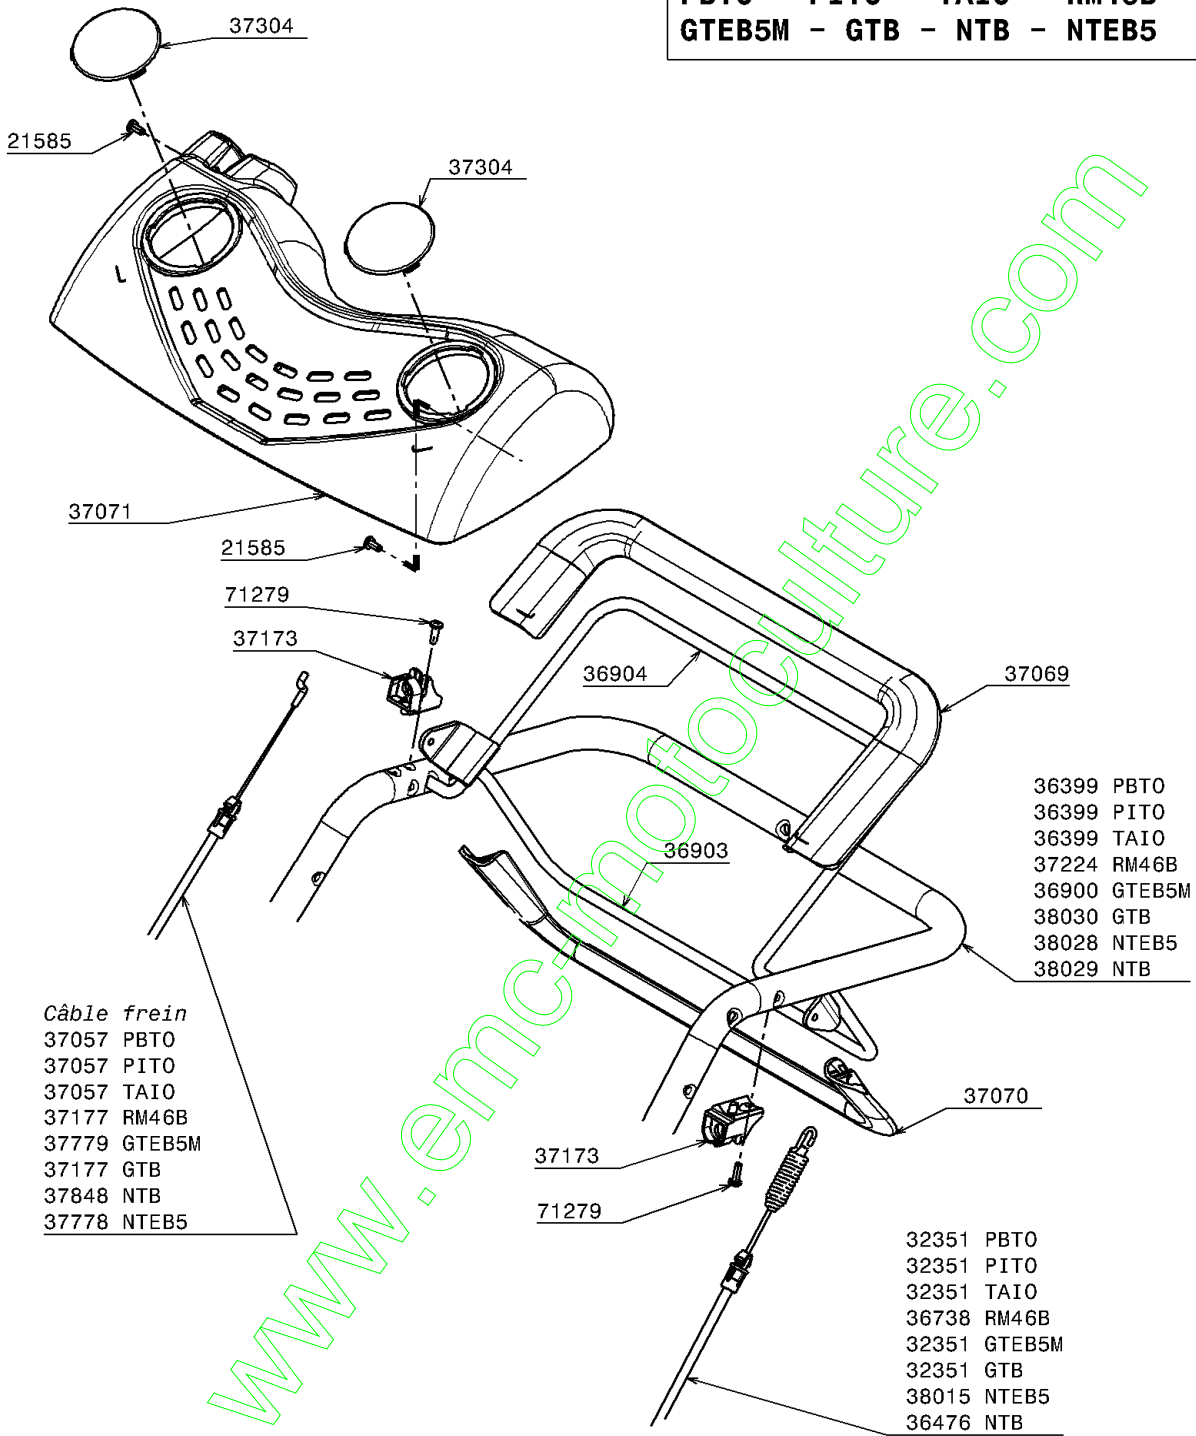

Repère	Référence	Désignation	Quantité
1	21585	VIS TOLE BZ 4,2X9,5	1,000
2	32351	CABLE AVANCE	1,000
3	36399	GUIDON SUP.ROUGE	1,000
4	36476	CABLE AVANCE	1,000
5	36738	CABLE AVANCE RM46	1,000
6	36900	GUIDON 48 ROUGE	1,000
7	36903	LEVIER EMBRAYAGE	1,000
8	36904	LEVIER CPO	1,000
9	37057	CABLE FREIN MOTEUR	1,000
10	37069	REV.ARCEAU FR.ROUGE	1,000
11	37070	REV.ARCEAU AV.ROUGE	1,000
12	37071	*** Article remplacé ***	1,000
13	37173	BUTEE CABLE SIMPLE	1,000
14	37177	CABLE FREIN MOTEUR	1,000
15	37224	GUIDON RM46B ROUGE	1,000
16	37304	COUV.MANETTE JAUNE	1,000
17	37778	CABLE FREIN MOTEUR	1,000
18	37779	CABLE FREIN MOTEUR	1,000
19	37848	CABLE FREIN MOTEUR	1,000
20	38015	CABLE AVANCE	1,000
21	38028	GUIDON 41 CFT ROUGE	1,000
22	38029	GUIDON ROUGE	1,000
23	38030	GUIDON GTBO ROUGE	1,000
24	71279	VIS B4.2-13 4.6	1,000

**PBTO - PITO - TAI0 - RM46B -
GTEB5M - GTB - NTB - NTEB5**

46 A7/V1 - 51 I13/V1
48 A6/V1 - 41 I12/V1