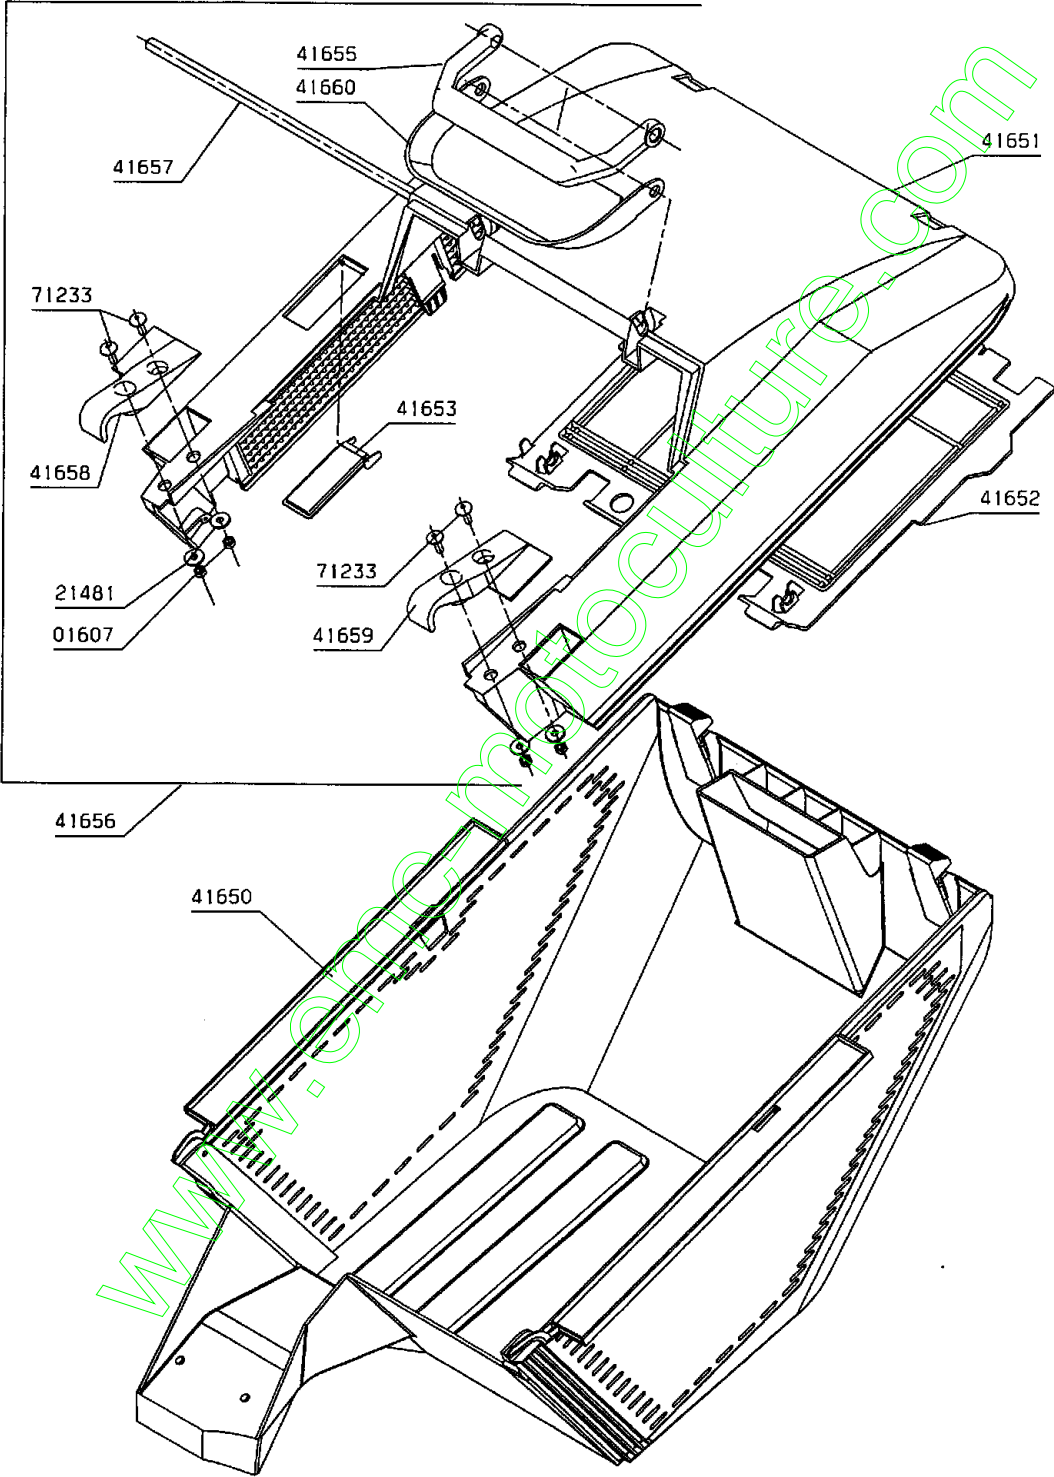

PANIER NG 41

41N1/V1

04-2000