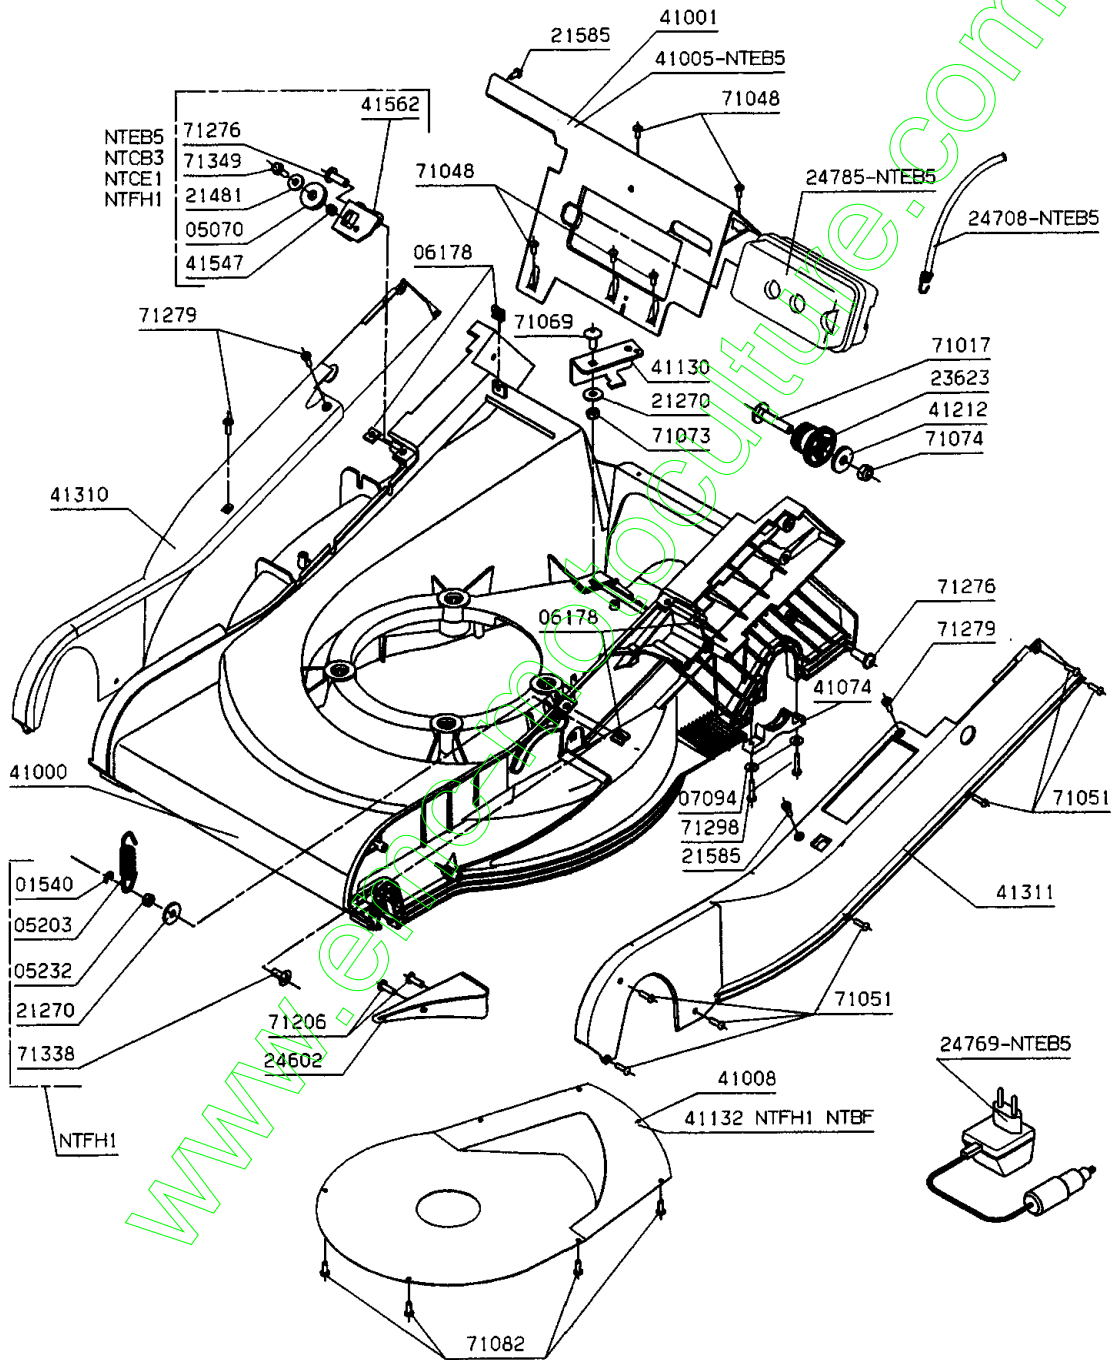

NTEB5 - NTCB3 - NTCE1 - NTFH1 - NTB - NTBF - NTE - 2001