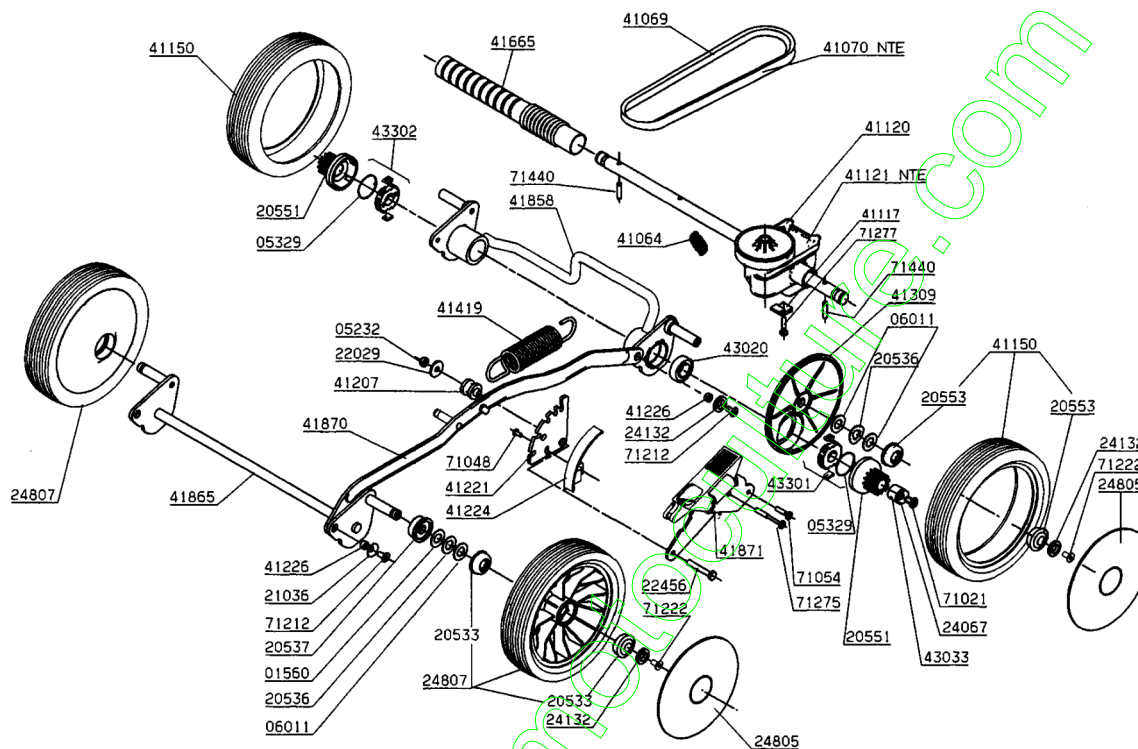

NTB - NTBF - NTE - NTHF

41 J15/V1

05/2004

www.emc-nr.com