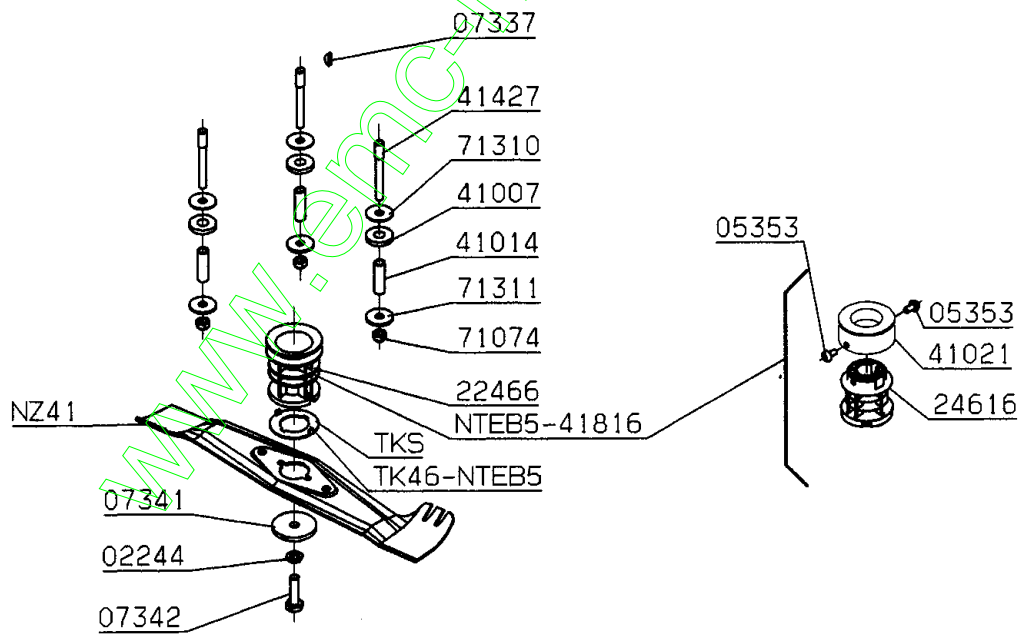

NTCB3 - NTB - MOTEUR B/S QUANTUM XM50

NTEB5 - MOTEUR B/S ES40

41 K20/V3

05-2004