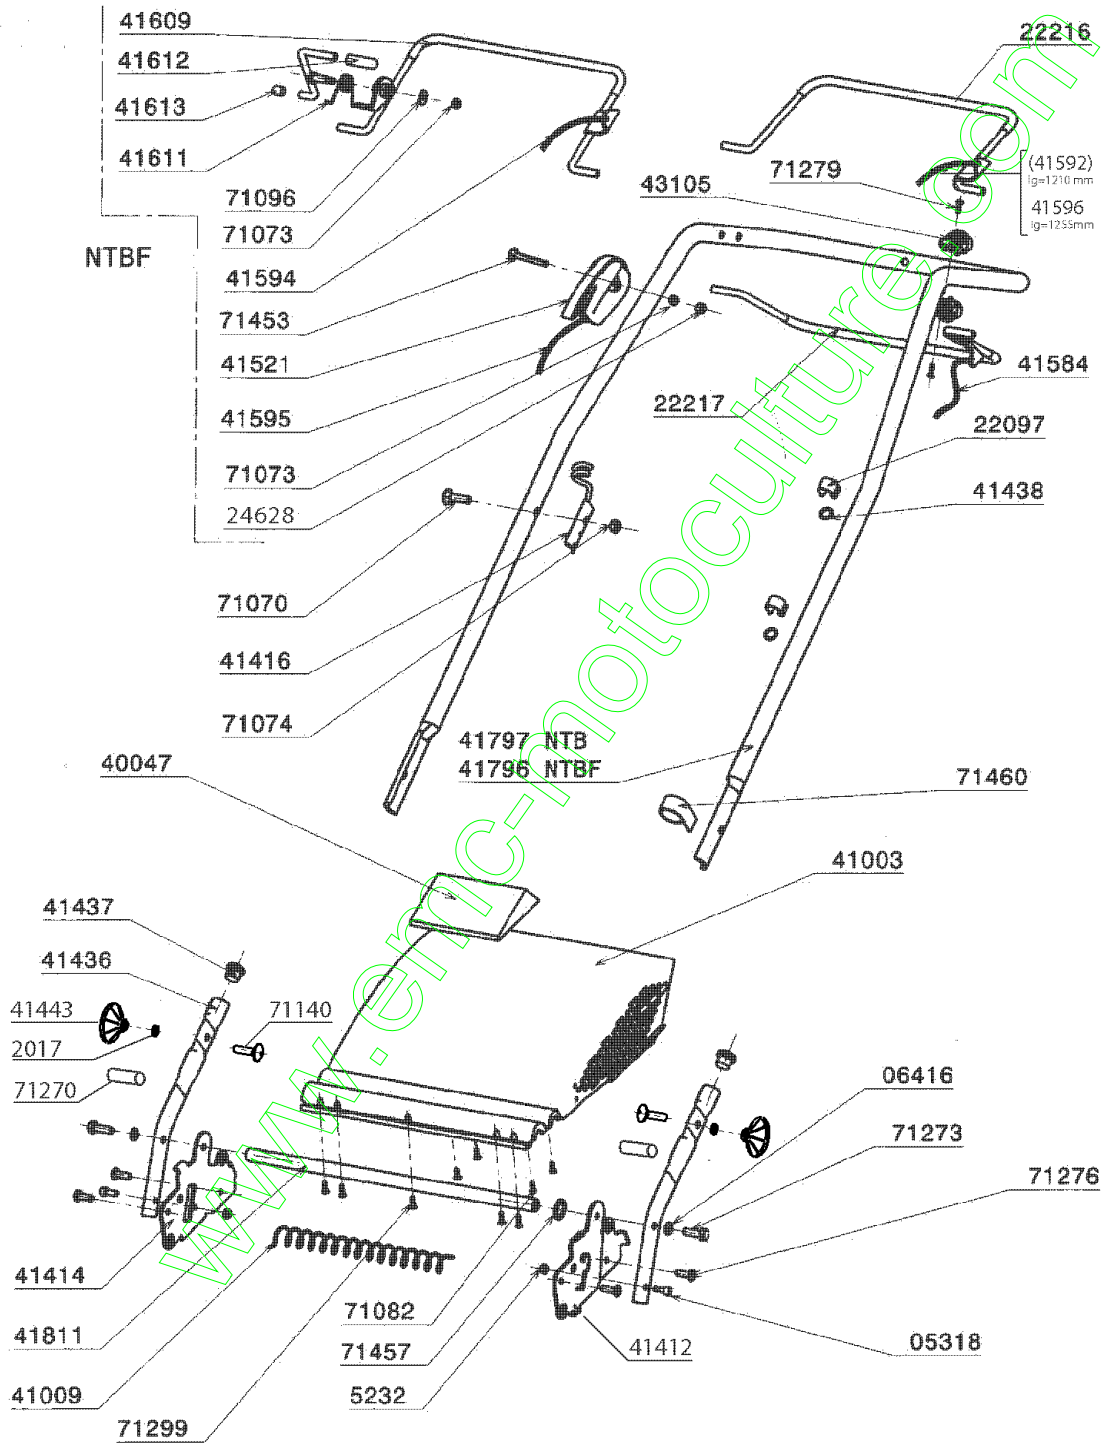

NTB - NTBF

41 I20/V2

12/2008

Repère	Référence	Désignation	Quantité
1	21585	VIS TOLE BZ 4,2X9,5	1,000
2	32351	CABLE AVANCE	1,000
3	36399	GUIDON SUP.ROUGE	1,000
4	36476	CABLE AVANCE	1,000
5	36738	CABLE AVANCE RM46	1,000
6	36900	GUIDON 48 ROUGE	1,000
7	36903	LEVIER EMBRAYAGE	1,000
8	36904	LEVIER CPO	1,000
9	37057	CABLE FREIN MOTEUR	1,000
10	37069	REV.ARCEAU FR.ROUGE	1,000
11	37070	REV.ARCEAU AV.ROUGE	1,000
12	37071	*** Article remplacé ***	1,000
13	37173	BUTEE CABLE SIMPLE	1,000
14	37177	CABLE FREIN MOTEUR	1,000
15	37224	GUIDON RM46B ROUGE	1,000
16	37304	COUV.MANETTE JAUNE	1,000
17	37778	CABLE FREIN MOTEUR	1,000
18	37779	CABLE FREIN MOTEUR	1,000
19	37848	CABLE FREIN MOTEUR	1,000
20	38015	CABLE AVANCE	1,000
21	38028	GUIDON 41 CFT ROUGE	1,000
22	38029	GUIDON ROUGE	1,000
23	38030	GUIDON GTBO ROUGE	1,000
24	71279	VIS B4.2-13 4.6	1,000