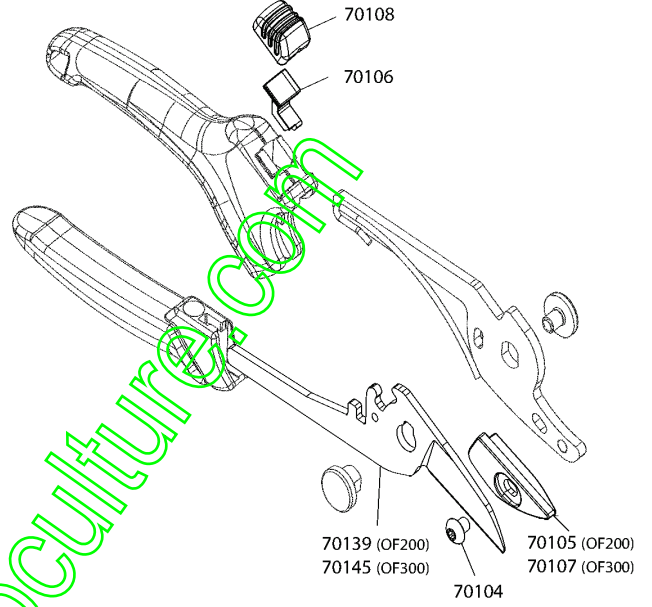

Repère	Référence	Désignation	Quantité
70104	70104	VIS	1,000
70105	70105	ENCLUME M	1,000
70106	70106	VERROU	1,000
70107	70107	ENCLUME L	1,000
70108	70108	BOUTON	1,000
70139	70139	LAME ENCLUME M	1,000
70144	70144	LAME	1,000
70145	70145	LAME ENCLUME L	1,000

[www.emc-motoculture.com](http://www.emc-motoculture.com)

OG200 - OG300

OF200 - OF300

www.emc-motoculture.com

QCC41/V1

04/2014

[www.emc-motoculture.com](http://www.emc-motoculture.com)