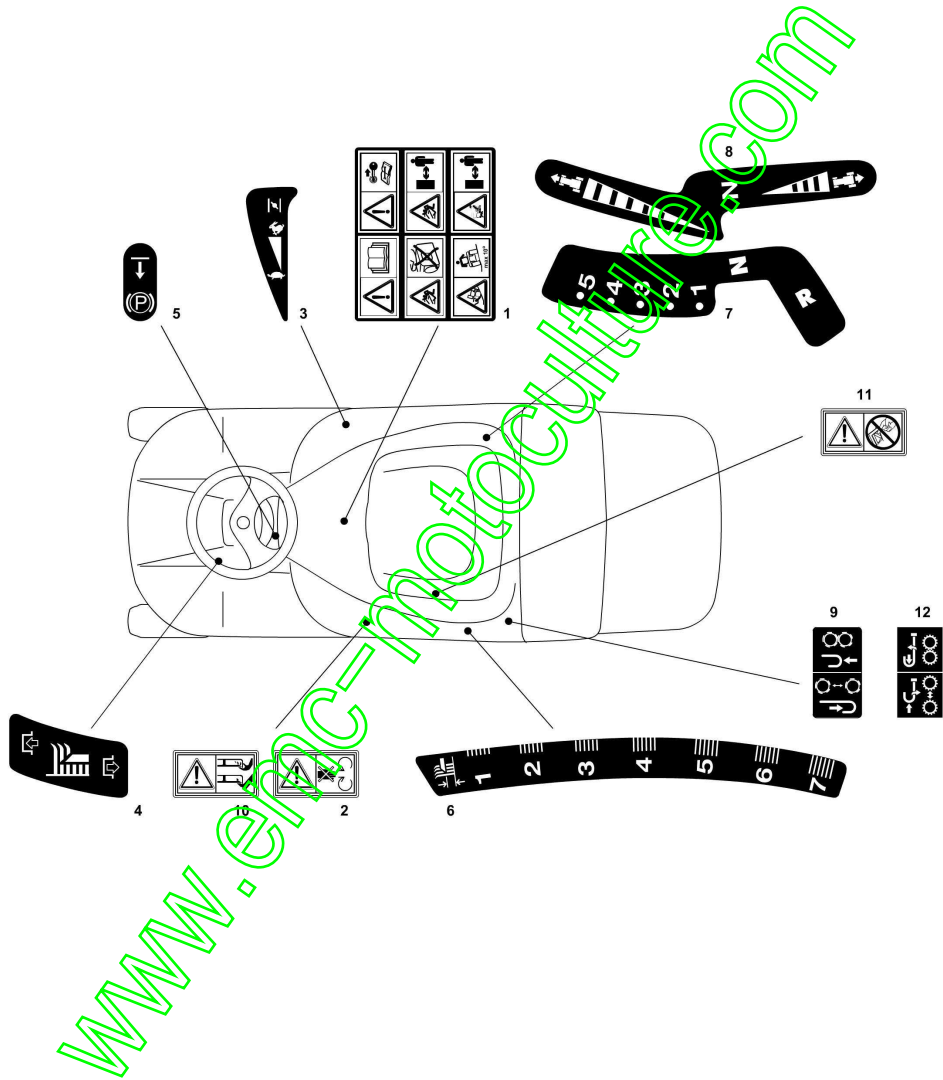

Illustration Etiquettes (1/2)

Réf.N°	Q.té	Code de l'article	Description	Validité depuis	Validité jusqu'à	Notes	Bulletin
1	1	G114357428E1	Etiquette				
2	1	G114357519E2	Etiquette				
3	1	G114357425E1	Etiquette				
4	1	G114357431E0	Etiquette				
5	1	G114357526E1	Etiquette				
6	1	G114357427E0	Etiquette				
7	-		N'est pas disponible pour ce produit				
8	1	G114357702E0	Etiquette				
9	1	G114358513E0	Etiquette				
10	2	G114356699E1	Etiquette				
11	1	G114360118E0	Etiquette				
12	-		N'est pas disponible pour ce produit				

www.emc-motoculture.com