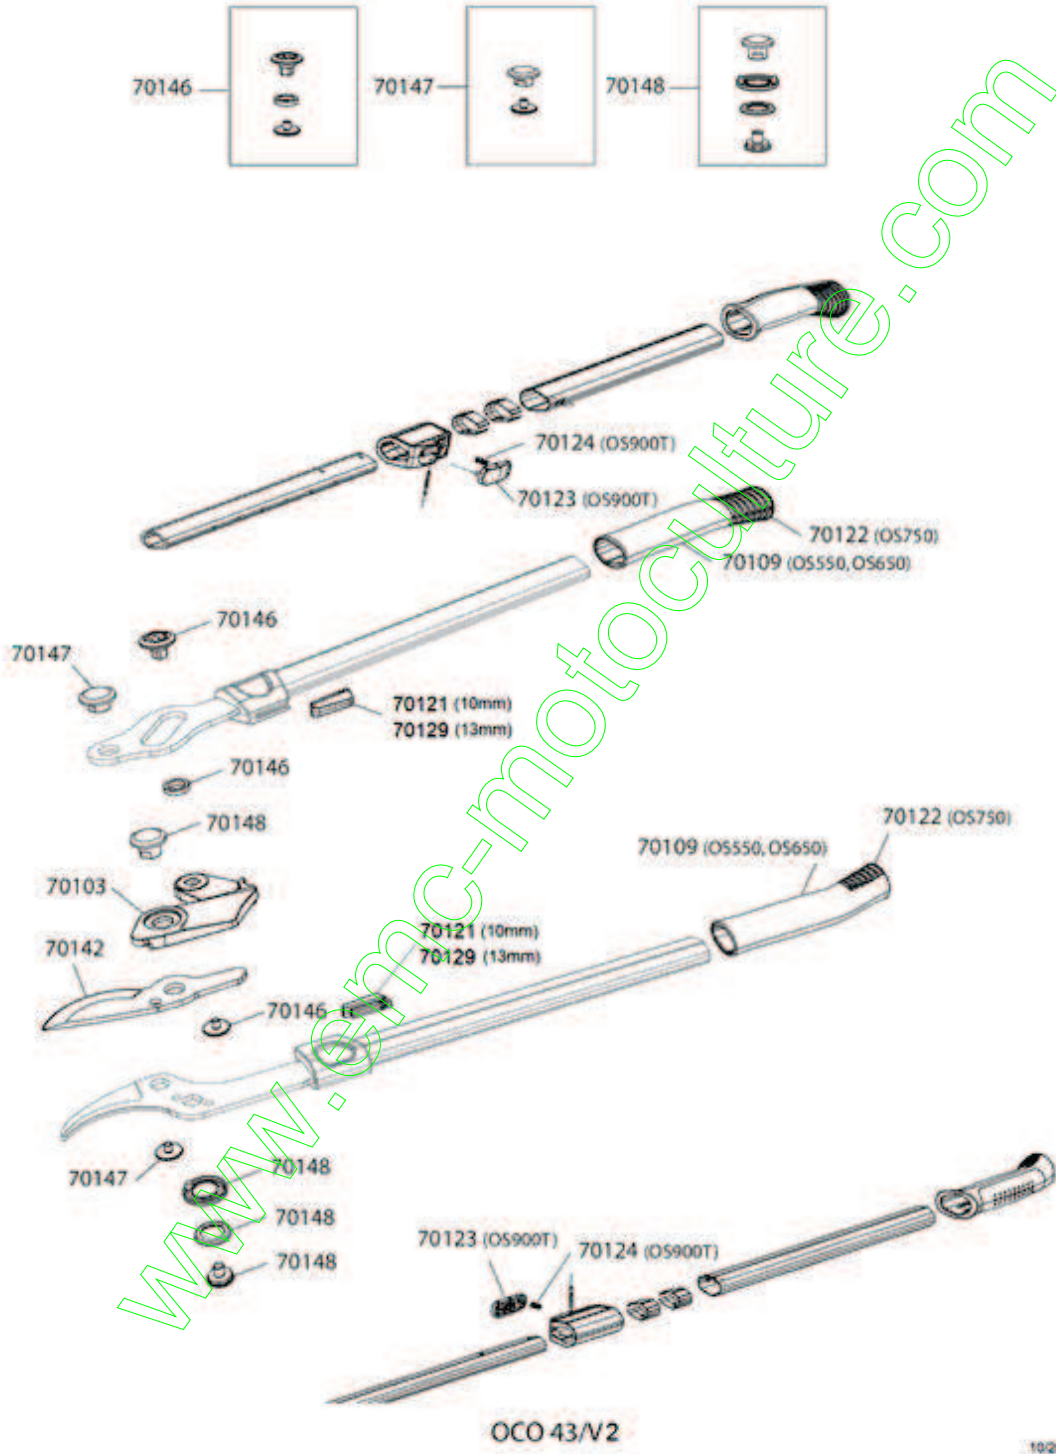

Repère	Référence	Désignation	Quantité
70122	70122	POIGNEE	1
70123	70123	BOUTON BASCULANT	1
70124	70124	RESSORT	1
70103	70103	ELEMENT LIAISON	1
70121	70121	TAMPON 10MM	1
70129	70129	TAMPON 13MM	1
70109	70109	POIGNEE	1
70142	70142	LAME	1
70146	70146	KIT VIS	1
70147	70147	KIT VIS	1
70148	70148	KIT VIS	1

www.emc-motoculture.com

OS550 - OS650 - OS750 - OS900T

Repère	Référence	Désignation	Quantité
70103	70103	ELEMENT LIAISON	1
70109	70109	POIGNEE	1
70121	70121	TAMPON 10MM	1
70122	70122	POIGNEE	1
70123	70123	BOUTON BASCULANT	1
70124	70124	RESSORT	1
70142	70142	LAME	1
70146	70146	KIT VIS	1
70147	70147	KIT VIS	1
70148	70148	KIT VIS	1

www.emc-motoculture.com

OS550 - OS650 - OS750 - OS900T