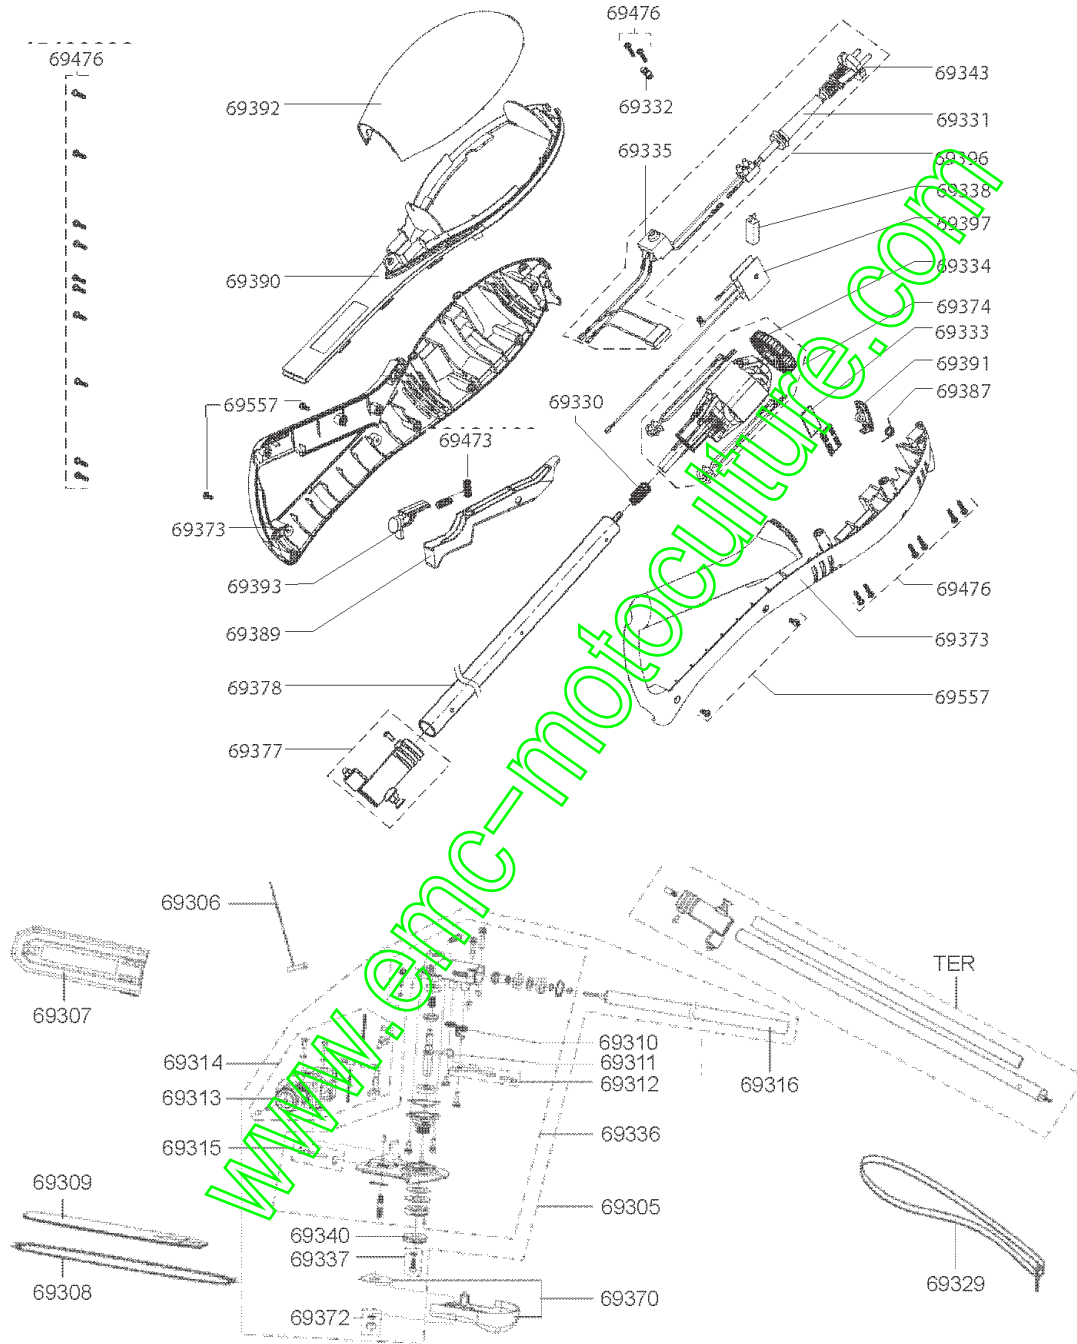

Repère	Référence	Désignation	Quantité
1	69305	PORTE CHAINE CPLT	1,000
2	69306	CLEF COMBINEE	1,000
3	69307	CACHE DE CHAINE	1,000
4	69308	CHAINE	1,000
5	69309	GUIDE DE CHAINE	1,000
6	69310	RESSORT	1,000
7	69311	LEVIER BLOCAGE	1,000
8	69312	LEVIER REGLAGE	1,000
9	69313	BOUCHON RESERVOIR	1,000
10	69314	RESERVOIR HUILE	1,000
11	69315	TENDEUR CHAINE	1,000
12	69316	TUBE TRANSMISSION	1,000
13	69329	BANDOULIERE	1,000
14	69330	RESSORT AXE	1,000
15	69331	PROTECTION CABLE	1,000
16	69332	COLLIER	1,000
17	69333	FIXATION MOTEUR	1,000
18	69334	VENTILATEUR	1,000
19	69335	INTERRUPTEUR	1,000
20	69336	RENOI COMPLET	1,000
21	69337	VIS ET RDLE	1,000
22	69338	DISJONCTEUR	1,000
23	69340	PIGNON DE CHAINE	1,000
24	69343	CABLE SECTEUR	1,000
25	69370	CACHE	1,000
26	69372	ECROU M8	1,000
27	69373	CARTER D/G	1,000
28	69374	MOTEUR	1,000
29	69377	PIECE ACCOUPLEMENT	1,000
30	69378	TUBE SUPERIEUR	1,000
31	69387	RESSORT	1,000
32	69389	GACHETTE	1,000
33	69390	PARTIE CENTRALE	1,000
34	69391	SERRE CABLE	1,000
35	69392	COUVERCLE	1,000
36	69393	BOUTON	1,000
37	69396	CABLE ELEC.CPLT	1,000
38	69397	MODULE ELECTRONIQUE	1,000
39	69473	RESSORT PRESSION	1,000
40	69476	VIS D'ASSEMBLAGE	1,000
41	69557	VIS CM4X10 TX20	1,000

Repère	Référence	Désignation	Quantité
42	TER	RALLONGE PERCHE ELA	1,000

www.emc-motoculture.com

OTE 10

www.emc-motoculture.com