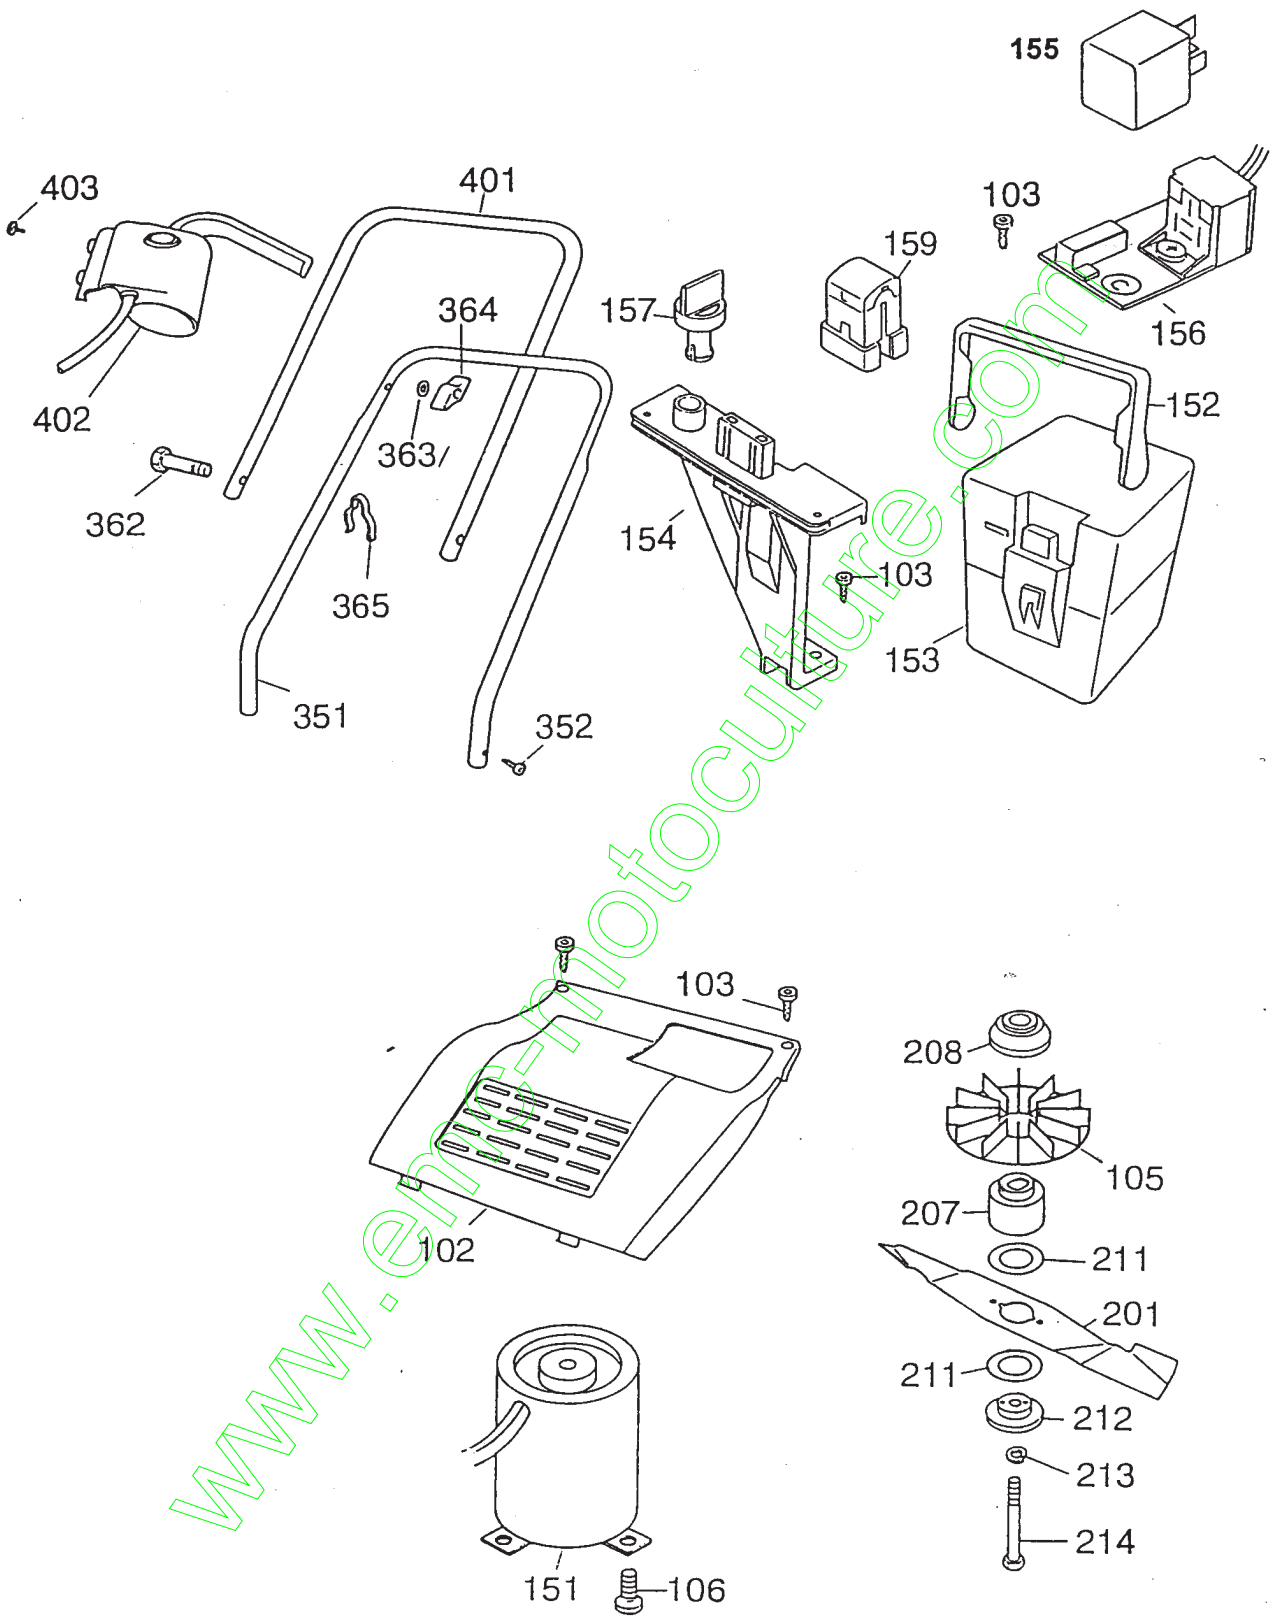

**P32A2**

REP.	N° PIECE	FRANCAIS	ESPAÑOL	PORTUGUÈS
102	6830	CAPOT MOTEUR		
103	6737	VIS		PARAFUSO
105	6568	AERATEUR	RESPIRADOR	VENTILADOR
106	2318	VIS M6 X 20	TORNILLO M6 X 20	PARAFUSO M6 X 20
151	6831	MOTEUR 400W		
152	6832	POIGNEE		
153	6833	BATTERIE		
154	6834	SUPPORT		
155	6761	RELAIS		RELE
156	6836	PLATINE RELAIS		
157	6837	VERROU		
159	6839	CAVALIER SECURITE		
201	ND32	LAME + 2ROND. 6567		
207	6840	ENTRETOISE		
208	6841	ENTRETOISE		
211	6567	RDLE PRESSE ETOUPE	ARAND.PRESA-ESTOPAS	ANILHA ESTANQUE
212	6842	RONDELLE DE SERRAGE		
213	6416	RONDELLE GROWER	ARANDELA GROWER	ANILHA GROWER
214	9061	VIS HM 8X30	TORNILLO	PARAFUSO
351	6819	BAS DE GUIDON		
352	2813	VIS 4,8X13	TORNILLO 4,8X13	PARAFUSO 4,8X13
362	6820	VIS		
363	6232	RONDELLE CREUSE	ARANDELA	ANILHA
364	6715	VIS PAPILL.M8 NOIRE	TORN.MARIP.M8 NEGRO	PARAF.BORB.M8 PRETO
365	6060	PINCE CABLE	GRAPA FIJACION CABL	AGRAFE CABO
401	6821	HAUT DE GUIDON		
402	6843	CONTACTEUR		
403	71051	VIS EJOT-PT KA40X14	TORNILLO EJOT PT	PARAFUSO
	6835	CHARGEUR		

**Pour les pièces CHASSIS + ROUES, se référer à l'éclaté de la P32E9**

www.emerphotoculture.com