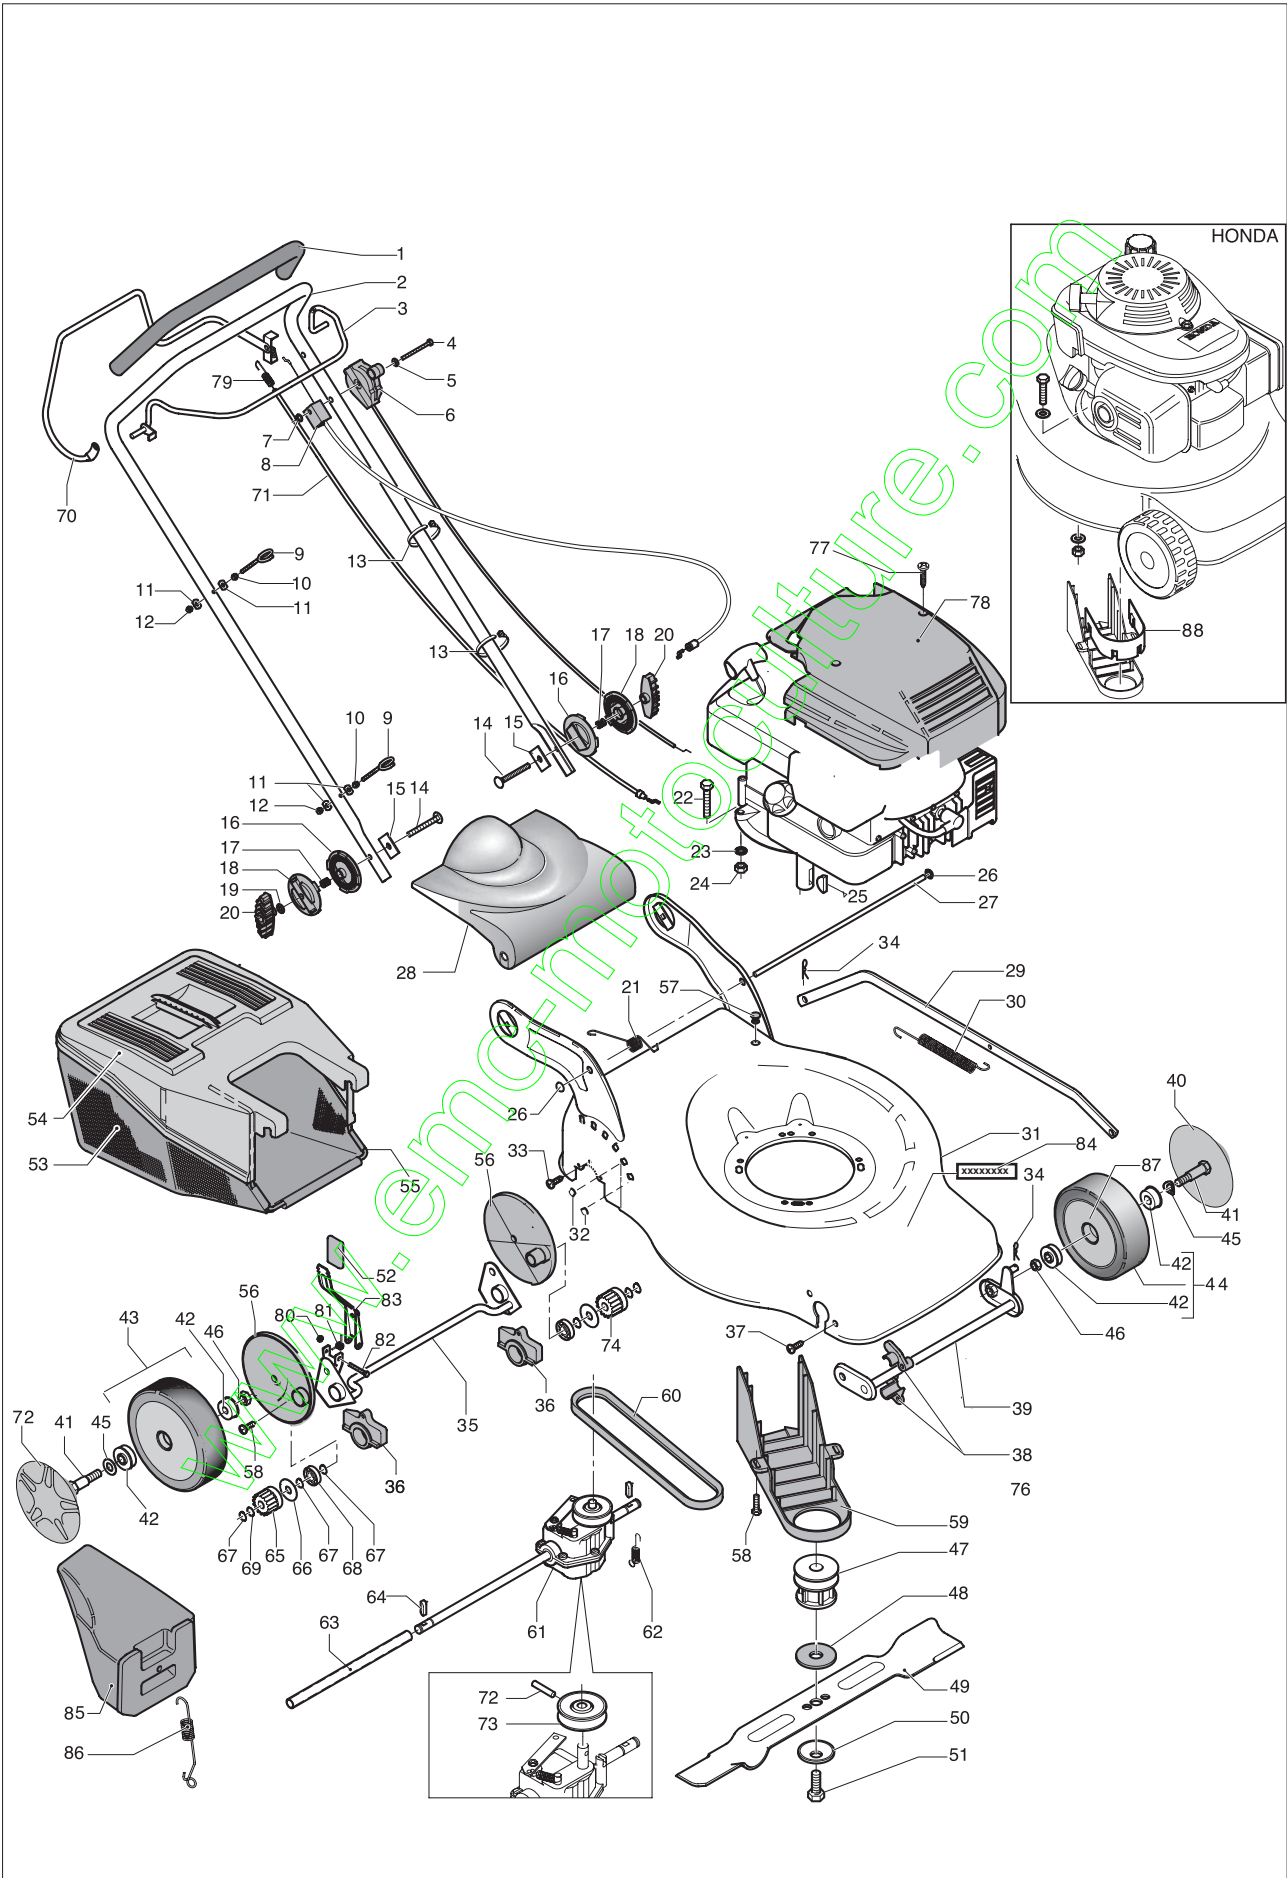

Factory: ILY - Parabiago	Product Group: ON 107
Publication Number: EIPL2005_PP0501012	Petrol Wheeled
Publication Date: 31/01/2005	Sub Group: 1073

Pos.	PN ELX	MEP P/n°	DESCRIPTION	Q.ty	Pos.	PN ELX	MEP P/n°	DESCRIPTION	Q.ty
1	531205989	10146243	SHEATING	1	44	531213385	9180203	WHEEL	2
2	531211438	10172933	HANDLE	1	45	531206644	10275100	WASHER	4
3	531211452	10135891	BRAKE HANDLE	1	46	531207978	20101700	NUT	4
4	531206212	10155420	SCREW	1	47	531205048	10120200	BLADE ADAPTER	1
5	531206666	10284700	WASHER	1	48	531207243	10531700	WASHER	1
6	531206210	10155360	ACCELERATOR_B&S_	1	49	531211017	10172770	BLADE	1
6	531206030	10146670	ACCELERATOR_Honda_	1	50	531207237	10530900	WASHER	1
7	531205213	10121890	NUT	1	51	531208008	20120580	SCREW	1
8	531205191	10121610	BRAKE CABLE	1	52	531207986	20107203	SHEATING	1
9	531205169	10121470	CABLE HOOK	2	53	531208306	20146303	BAG-SAC	1
10	531204961	10115900	WASHER	4	54	531208296	20146113	BAG HOUSING	1
11	531207165	10501200	NUT	2	55	531208300	20146123	BAG-FRAME	1
12	531208491	20281800	NUT	2	56	531213310	10173833	FLANGE	2
13	531205581	10135600	CLAMP	2	57	531205557	10135413	CABLE LOCK	1
14	531211480	10173060	SCREW	2	58	531207856	10831800	SCREW	7
15	531211581	10173103	PLATE	2	59	531205047	10120183	BELT HOUSING	1
16	531211473	10173003	DISK	2	60	531207280	10548500	BELT	1
17	531211476	10173033	SPRING	2	61	531212936	9173710	GEAR-BOX	1
18	531211474	10173013	DISK	2	62	531206182	10155210	SPRING	1
19	531204922	10114200	WASHER	2	63	531207697	10766503	SPACER TUBE	1
20	531205840	10141253	KNOP	2	64	531205108	10121160	KEY	2
21	531211840	10173270	SPRING	1	65	531205045	10120160	PINION	1
22	531207044	10390800	SCREW	3	66	531207847	10831200	WASHER	2
23	531207981	20106200	WASHER	6	67	531208772	20655800	SEEGER	6
24	531207982	20106300	NUT	3	68	531208778	20657600	BALL-BEARING	2
25	531204907	10100900	KEY	1	69	531208859	20761300	WASHER	2
26	531210824	10175400	WASHER	2	70	531205616	10135883	CLUTCH HANDLE	1
27	531211441	10172980	TIE ROD	1	71	531211847	10173110	CABLE	1
28	531212646	10173511	DEFLECTOR	1	72	531213382	10173821	PLUG	2
29	531205069	10120653	AXLE	1	74	531205046	10120170	PINION	1
30	531205056	10120460	SPRING	1	75	531211966	10155560	SPACER	2
31	531212404	1018503E	DECK-GRAY-Partner	1	76	531206031	10146690	SAFETY HOUSING	1
31	531213296	10185033	DECK-BLACK-McCulloch	1	77	531212688	BBS94073	SCREW	1
32	531213431	10173913	PLUG	2	78	531211690	10173203	MOTOR COVER	1
33	531208216	20135720	SCREW	2	79	531210573	10177570	SPRING	1
34	531206653	10281400	COTTER PIN	2	80	531208492	20282100	NUT	1
35	531213303	1017386ZC	AXLE	1	81	531210817	10175450	SPRING	1
36	531205944	10146093	SUPPORT	2	82	531206346	10162910	SCREW	1
37	531208844	20734900	SCREW	4	83	531212364	1017546ZC	LEVER	1
38	531205057	10120473	SUPPORT	4	84	531211559	9999A255	LABEL-Partner-	1
39	531212362	1017329ZC	AXLE	1	84	531211898	9999A313	LABEL-McCulloch-	1
40	531213383	10173891	PLUG	2	85	531210617	10172700	PLUG	1
41	531205042	10120090	SCREW	4	86	531211184	10172820	SPRING	1
42	531205214	10121900	BALL-BEARING	4	87	531212358	10172883	WHEEL -HOUSING	2
43	531213384	9173813	WHEEL	2	88	531206031	10146690	B.HOUSING-Honda	1