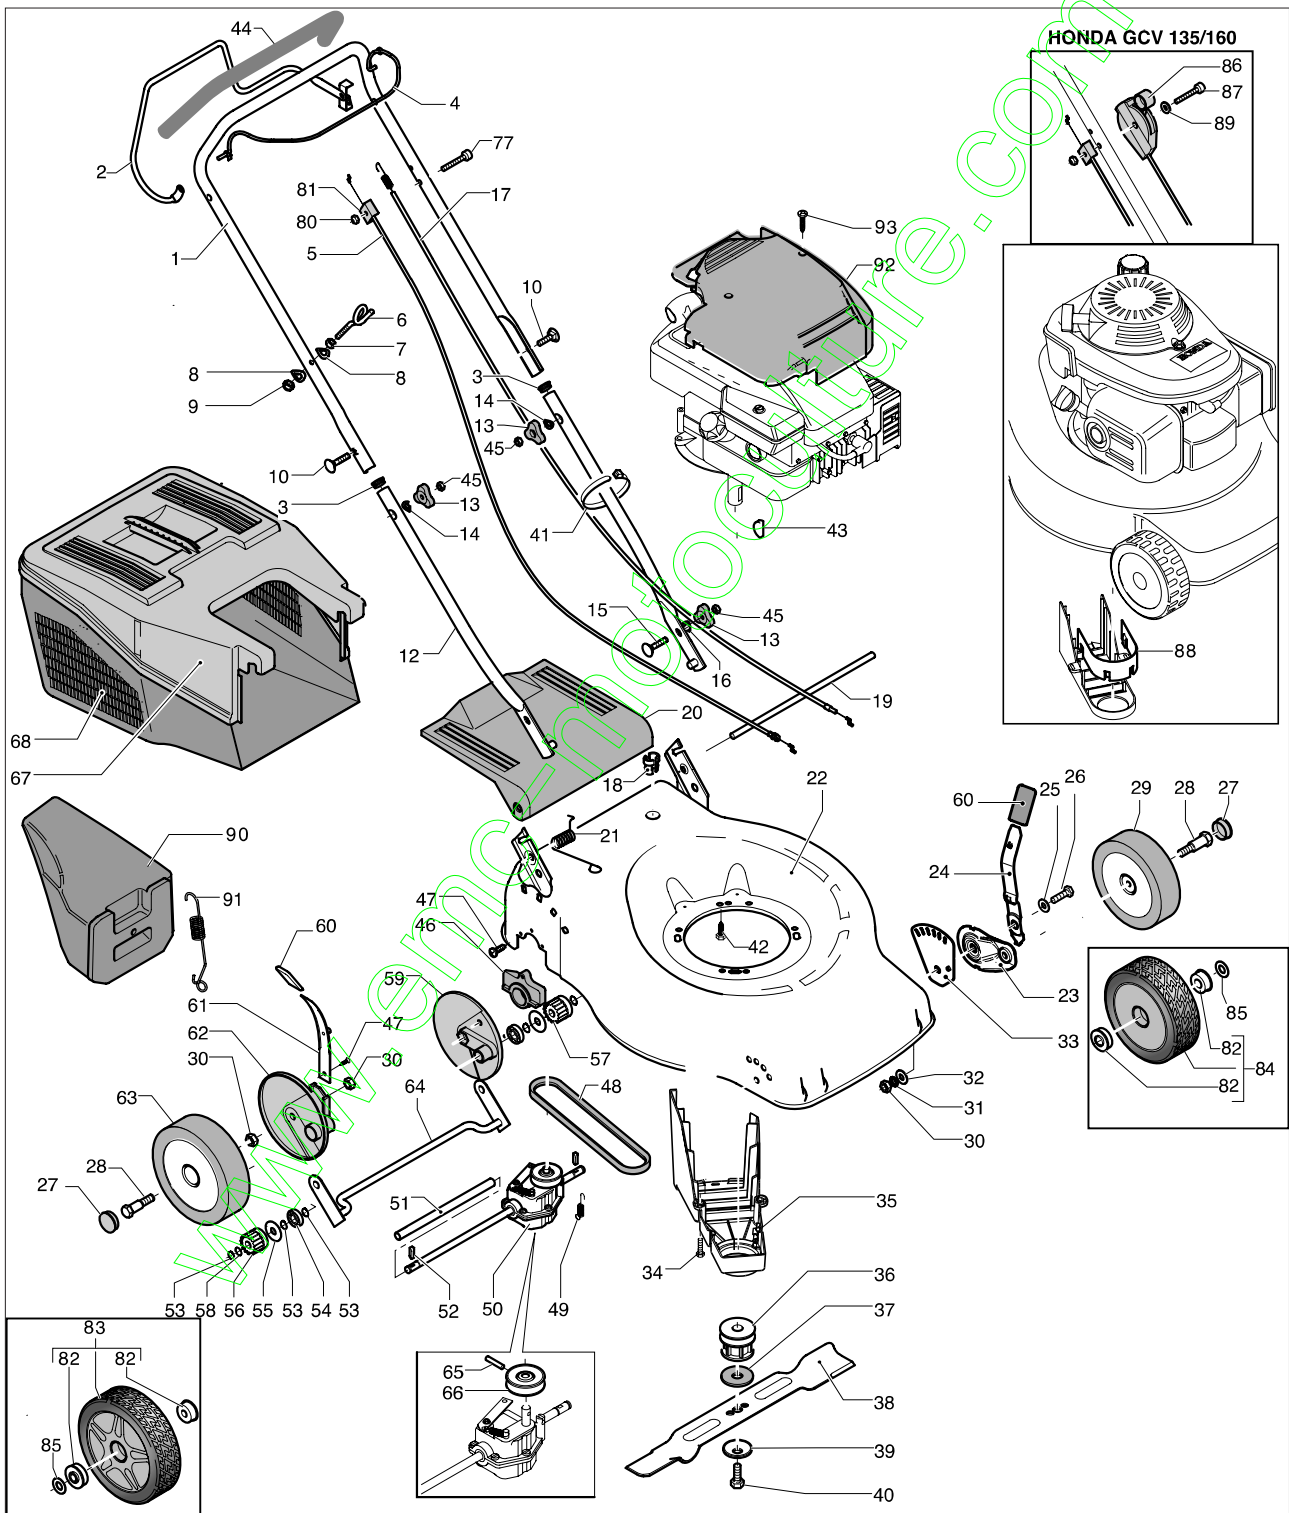

Spare parts

Ersatzteile

Pièces détachées

Reserve onderdelen

Repuestos

Reservdelar

www.emc-motocultuur.com

Pos.	Pln°	DESCRIPTION	Q.ty	Pos.	Pln°	DESCRIPTION	Q.ty
1	531205204	UPPER HANDLE	1	42	531205196	SCREW	3
2	531205208	CLUTCH HANDLE	1	43	531204907	KEY	1
3	531208950	PLUG	2	44	531205989	SHEATING	1
4	531205168	BRAKE HAND. Black	1	45	531207982	NUT	7
4	531212668	BRAKE HAND. Orange	1	46	531205944	SUPPORT	2
4	531211429	BRAKE HAND. Yellow	1	47	531208216	SCREW	3
5	531213434	CABLE	1	48	531207280	BELT	1
6	531205169	CABLE HOOK	1	49	531205216	SPRING	1
7	531207165	NUT	1	50	531213047	GEAR-BOX	1
8	531204961	WASHER	2	51	531207697	SPACER TUBE	1
9	531208491	NUT	1	52	531205108	KEY	2
10	531207089	SCREW	2	53	531208772	SEEGER	6
12	531206071	LOWER HANDLE	2	54	531208778	BALL-BEARING	2
13	531204923	KNOP	4	55	531207847	WASHER	2
14	531207090	WASHER	2	56	531205045	PINION	1
15	531204921	SCREW	2	57	531205046	PINION	1
16	531204922	WASHER	2	58	531208859	WASHER	2
17	531206191	CABLE	1	59	531205195	FLANGE	1
18	531205557	CABLE LOCK	1	60	531207986	SHEATING	1
19	531205060	TIE ROD	1	61	531212580	CLEVER	1
20	531212541	DEFL. Yellow	1	62	531205194	FLANGE	1
20	531212541	DEFL. Orange	1	63	531210535	WHEEL Ø 190 Yellow	2
21	531205999	SPRING	1	63	531205623	WHEEL Ø 210 Yellow	2
22	531213893	DECK Yellow	1	64	540068601	AXLE	1
22	531213896	DECK Grey	1	65	531207703	RESILIENT PIN	1
23	544452301	SUPPORT	2	66	531208899	PULLEY	1
24	544452501	C LEVER	2	67	531208296	GRASS C. UPPER	1
25	531206020	WASHER	2	68	531208313	GRASS C. BOTTOM	1
26	531204912	SCREW	2	77	531206346	SCREW	1
27	531204936	PLUG- Grey	4	80	531205213	NUT	1
27	531210795	PLUG- Orange	4	81	531205191	CABLE	1
27	531210538	PLUG- Yellow	4	82	531213828	BALL-BEARING	8
28	531205042	SCREW	4	83	531212634	WHEEL "star" Ø190 Orange	2
29	531205029	WHEEL Ø 170 Yellow	2	83	531210613	WHEEL "star" Ø190 Yellow	2
29	531210535	WHEEL Ø 190 Yellow	2	84	531212635	WHEEL "star" Ø170 Orange	2
30	531207978	NUT	10	84	531210703	WHEEL "star" Ø170 Yellow	2
31	531208974	WASHER	4	85	531206644	WASHER	4
32	531207989	WASHER	2	86	531206030	ACCELERATOR Honda	1
33	544452201	SUPPORT	2	87	531206212	SCREW	1
34	531207856	SCREW	3	88	504056601	HOUSING	1
35	544462201	BELT HOUSING	1	89	531206666	WASHER	1
36	531205048	BLADE ADAPTER	1	90	531210617	MULCHING PLUG	1
37	531207243	WASHER	1	91	531211184	SPRING	1
38	531211017	BLADE	1	92	531212431	ENGINE Orange	1
39	531207237	WASHER	1	92	531212406	ENGINE HOUSING Yellow	1
40	531208008	SCREW	1	93	531212710	SCREW	2
41	531205581	CLAMP	2				