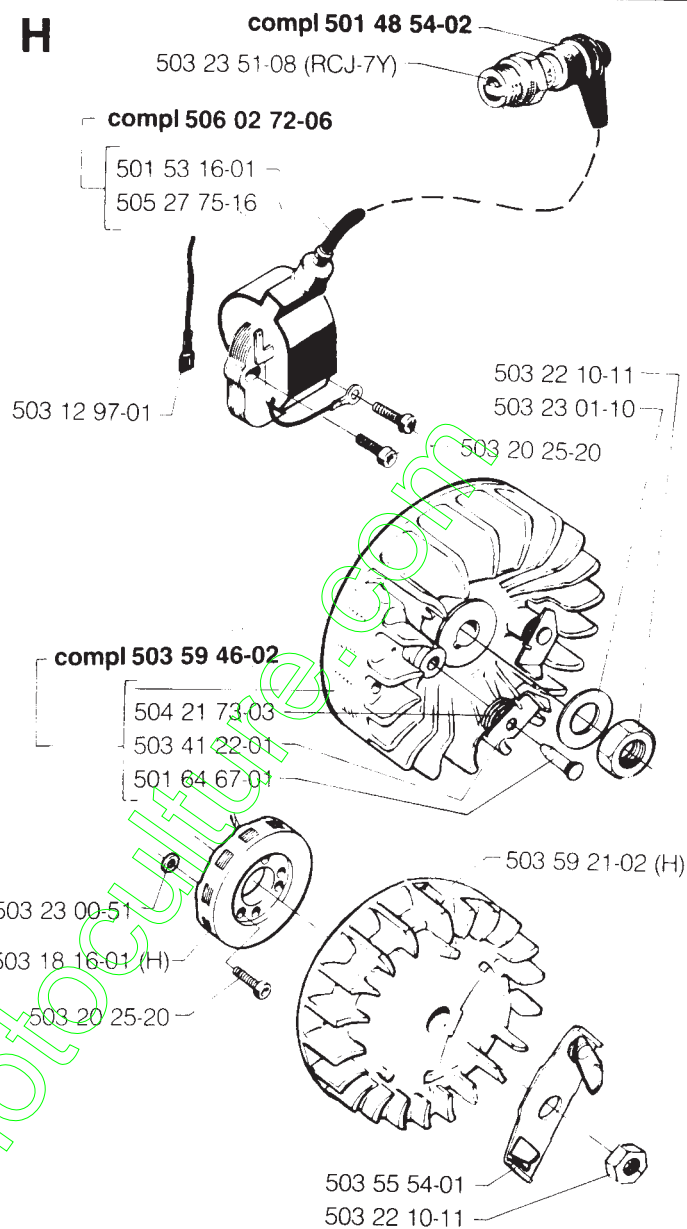

## SPAREPARTS 107 25 93-61

**C**

\*compl 503 12 60-01

**D**

\*compl 503 60 91-02 (Ø 46 mm)

**E**

\*compl 503 10 20-01

\*compl 503 60 81-01 (Ø 46 mm)

\*\*compl 503 59 36-01

**F**

\*compl 503 12 31-05

compl 503 12 50-01

compl 503 12 54-01

**G****H****J****K****\*compl 503 12 80-02**

L

M

**N** \*compl 503 28 15-01

**Walbro WT 109**

① **502 10 35-01**  
**Set of gaskets**  
**Dichtungssatz**  
**Jeu de joints**  
**Juego de Juntas**  
**Packningssats**

**P**  
**Accessories**  
**Zubehöre**  
**Accessoires**  
**Acessorios**  
**Tillbehör**

N=NY DETALJ  
 NEW PART  
 NEUES TEIL  
 NOUVELLE PIECE  
 NUEVA PIEZA

1=5031537-01  
 PACKINGSSATS  
 SET OF GASKETS  
 DICHTUNGSSATZ  
 JEU DE JOINTS  
 JUEGA DE JUNTAS