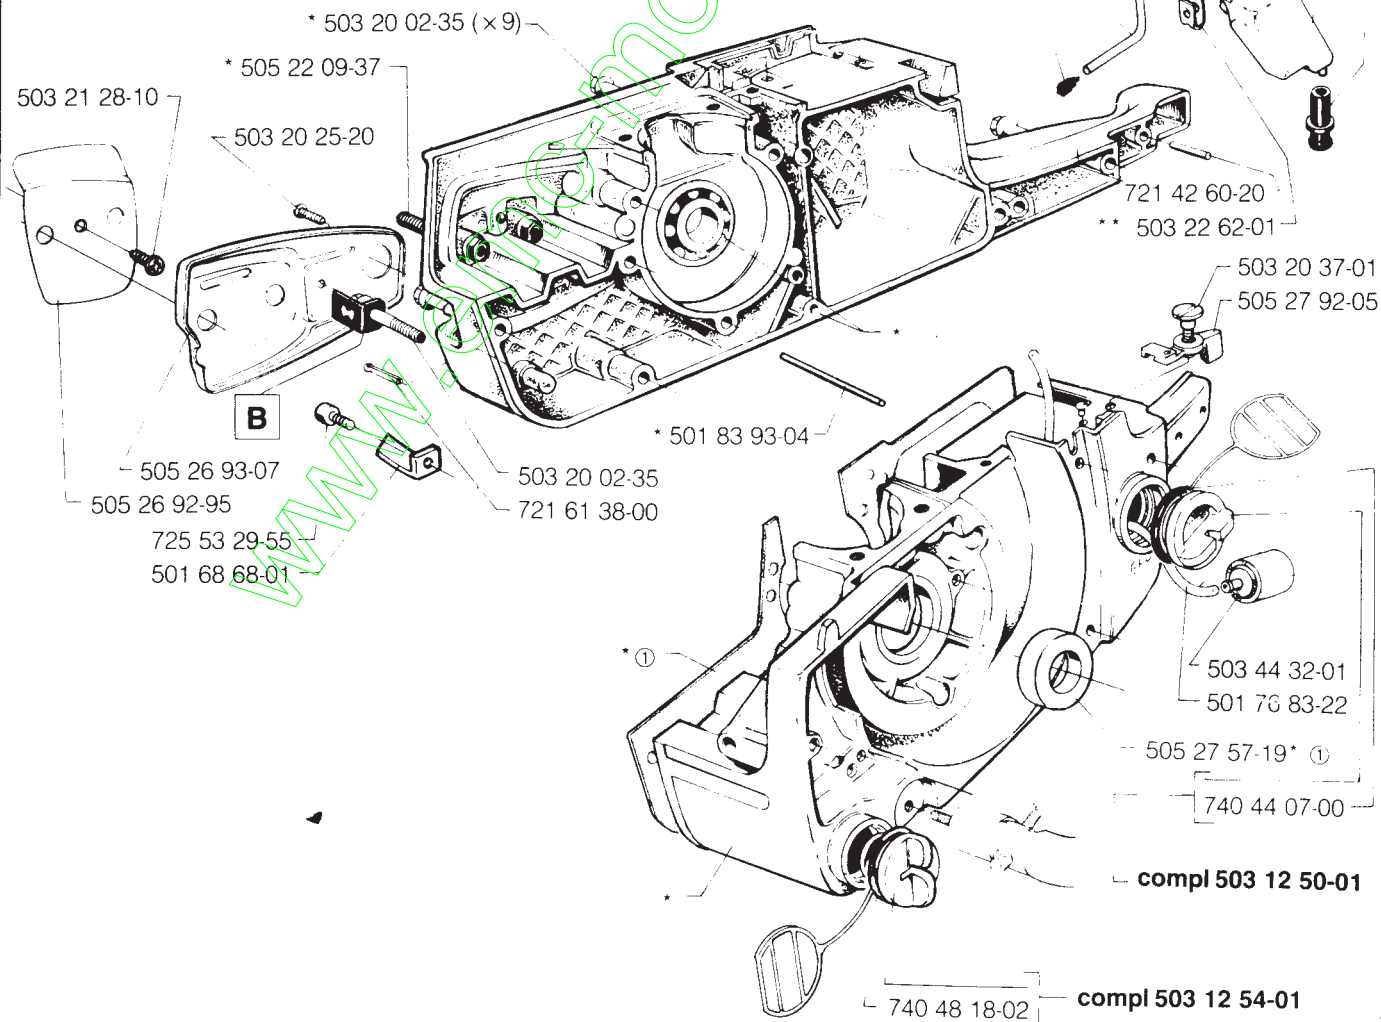

F

*compl 503 12 31-05