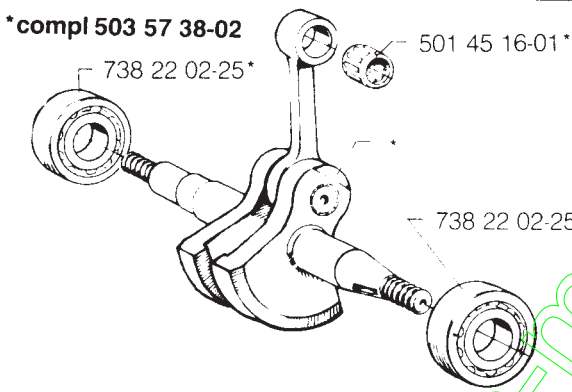

## SPAREPARTS 107 25 93-61

**C**

\*compl 503 12 60-01

**D**

\*compl 503 60 91-02 (Ø 46 mm)

**E**

\*compl 503 10 20-01

\*compl 503 60 81-01 (Ø 46 mm)

\*\*compl 503 59 36-01

**F**

\*compl 503 12 31-05

compl 503 12 50-01

compl 503 12 54-01

**G****H****J****K****\*compl 503 12 80-02**

L

M

**N** \*compl 503 28 15-01

**Walbro WT 109**

① **502 10 35-01**  
**Set of gaskets**  
**Dichtungssatz**  
**Jeu de joints**  
**Juego de Juntas**  
**Packningssats**

**P**  
**Accessories**  
**Zubehöre**  
**Accessoires**  
**Acessorios**  
**Tillbehör**