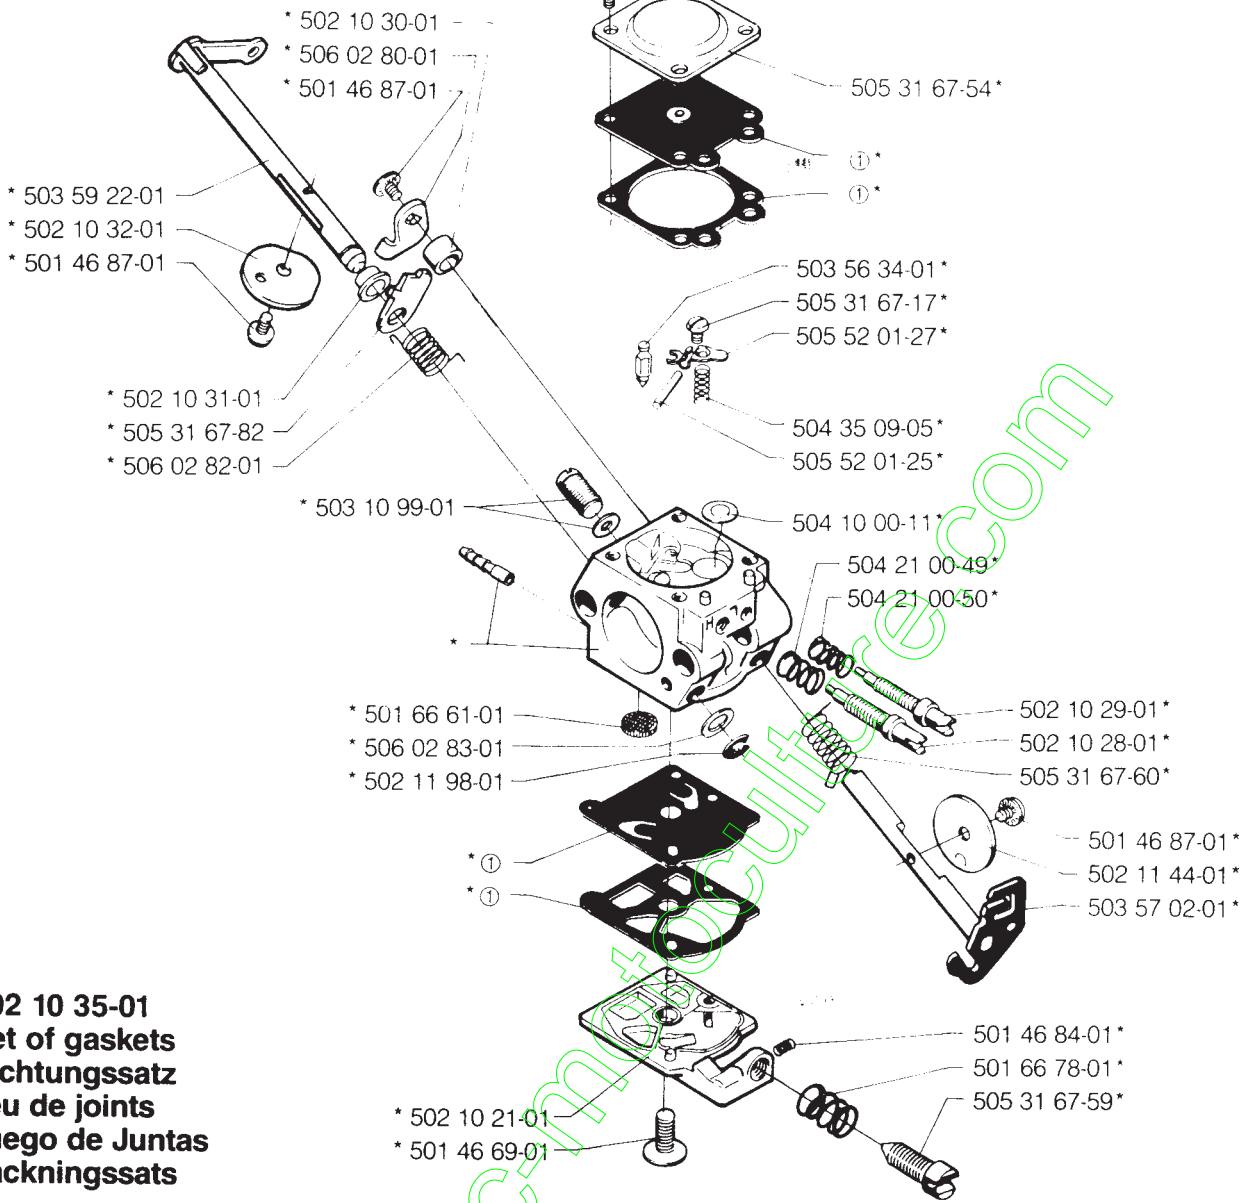

## SPAREPARTS 107 25 93-61

**C**

\*compl 503 12 60-01

**D**

\*compl 503 60 91-02 (Ø 46 mm)

**E**

\*compl 503 10 20-01

\*compl 503 60 81-01 (Ø 46 mm)

\*\*compl 503 59 36-01

**F**

\*compl 503 12 31-05

compl 503 12 50-01

compl 503 12 54-01

**G****H****J****K****\*compl 503 12 80-02**

L

M

**N** \*compl 503 28 15-01

**Walbro WT 109**

① **502 10 35-01**  
**Set of gaskets**  
**Dichtungssatz**  
**Jeu de joints**  
**Juego de Juntas**  
**Packningssats**

**P**  
**Accessories**  
**Zubehöre**  
**Accessoires**  
**Acessorios**  
**Tillbehör**

N=NY DETALJ  
 NEW PART  
 NEUES TEIL  
 NOUVELLE PIECE  
 NUEVA PIEZA

1=5031537-01  
 PACKINGSSATS  
 SET OF GASKETS  
 DICHTUNGSSATZ  
 JEU DE JOINTS  
 JUEGA DE JUNTAS