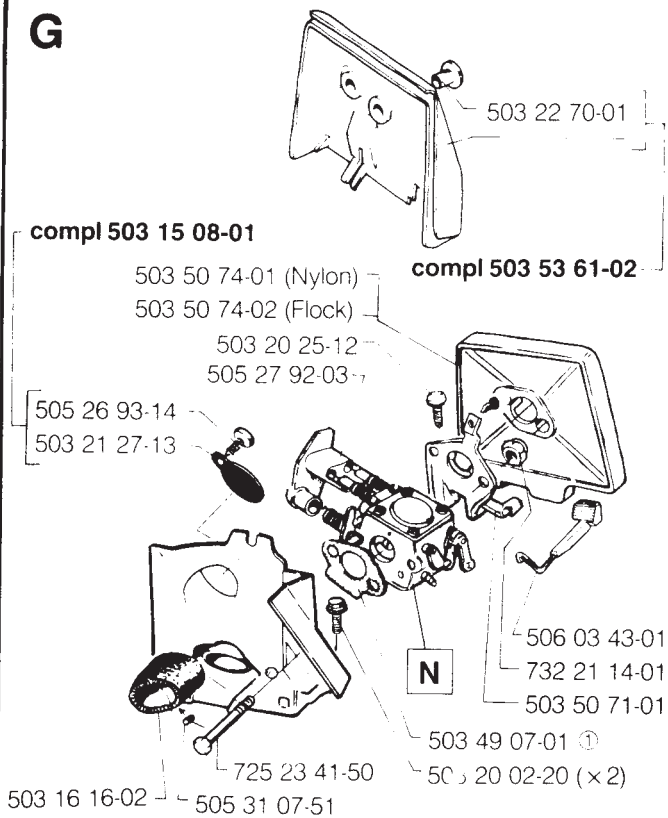

## SPAREPARTS 107 25 93-61

**C**

\*compl 503 12 60-01

**D**

\*compl 503 60 91-02 (Ø 46 mm)

**E**

\*compl 503 10 20-01

\*compl 503 60 81-01 (Ø 46 mm)

\*\*compl 503 59 36-01

**F**

\*compl 503 12 31-05

compl 503 12 50-01

compl 503 12 54-01

**G****H****J****K****\*compl 503 12 80-02**

L

M

**N** \*compl 503 28 15-01

**Walbro WT 109**

① **502 10 35-01**  
**Set of gaskets**  
**Dichtungssatz**  
**Jeu de joints**  
**Juego de Juntas**  
**Packningssats**

**P**  
**Accessories**  
**Zubehöre**  
**Accessoires**  
**Acessorios**  
**Tillbehör**