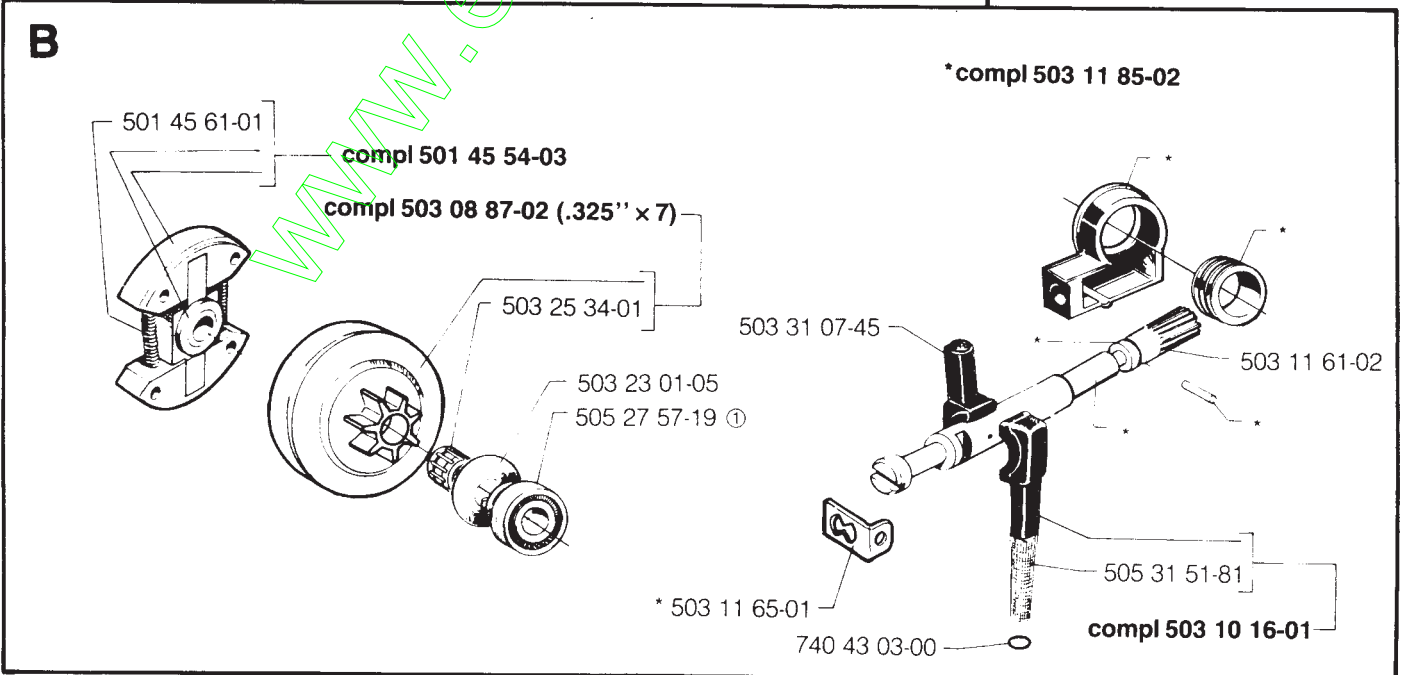

## SPAREPARTS 107 25 93-61

**C**

\*compl 503 12 60-01

**D**

\*compl 503 60 91-02 (Ø 46 mm)

**E**

\*compl 503 10 20-01

\*compl 503 60 81-01 (Ø 46 mm)

N=NY DETALJ  
 NEW PART  
 NEUES TEIL  
 NOUVELLE PIECE  
 NUEVA PIEZA

1=5031537-01  
 PACKINGSSATS  
 SET OF GASKETS  
 DICHTUNGSSATZ  
 JEU DE JOINTS  
 JUEGA DE JUNTAS