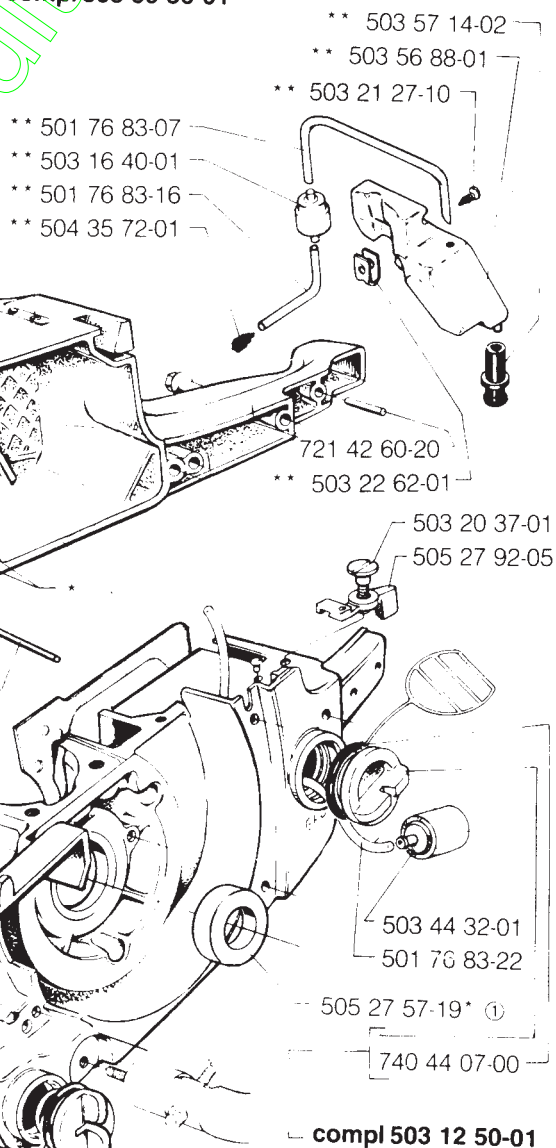

## SPAREPARTS 107 25 93-61

**C**

\*compl 503 12 60-01

**D**

\*compl 503 60 91-02 (Ø 46 mm)

**E**

\*compl 503 10 20-01

\*compl 503 60 81-01 (Ø 46 mm)

\*\*compl 503 59 36-01

**F**

\*compl 503 12 31-05

compl 503 12 50-01

compl 503 12 54-01

**G****H****J****K****\*compl 503 12 80-02**

L

M

**N** \*compl 503 28 15-01

**Walbro WT 109**

① **502 10 35-01**  
**Set of gaskets**  
**Dichtungssatz**  
**Jeu de joints**  
**Juego de Juntas**  
**Packningssats**

**P**  
**Accessories**  
**Zubehöre**  
**Accessoires**  
**Acessorios**  
**Tillbehör**