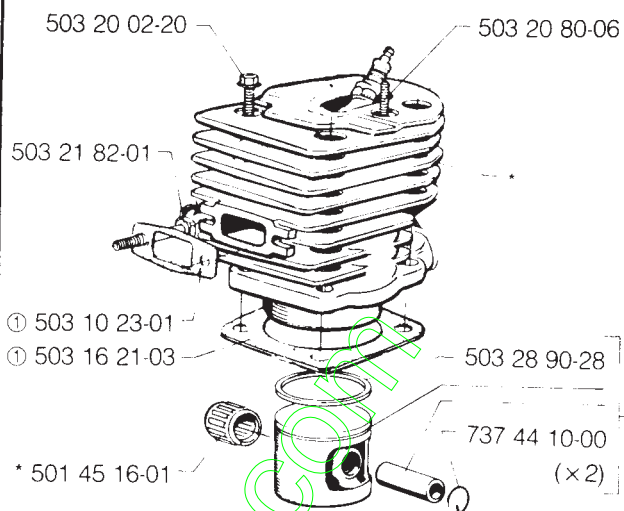

## SPAREPARTS 107 25 93-61

**C**

\*compl 503 12 60-01

**D**

\*compl 503 60 91-02 (Ø 46 mm)

**E**

\*compl 503 10 20-01

\*compl 503 60 81-01 (Ø 46 mm)

N=NY DETALJ  
 NEW PART  
 NEUES TEIL  
 NOUVELLE PIECE  
 NUEVA PIEZA

1=5031537-01  
 PACKINGSSATS  
 SET OF GASKETS  
 DICHTUNGSSATZ  
 JEU DE JOINTS  
 JUEGA DE JUNTAS