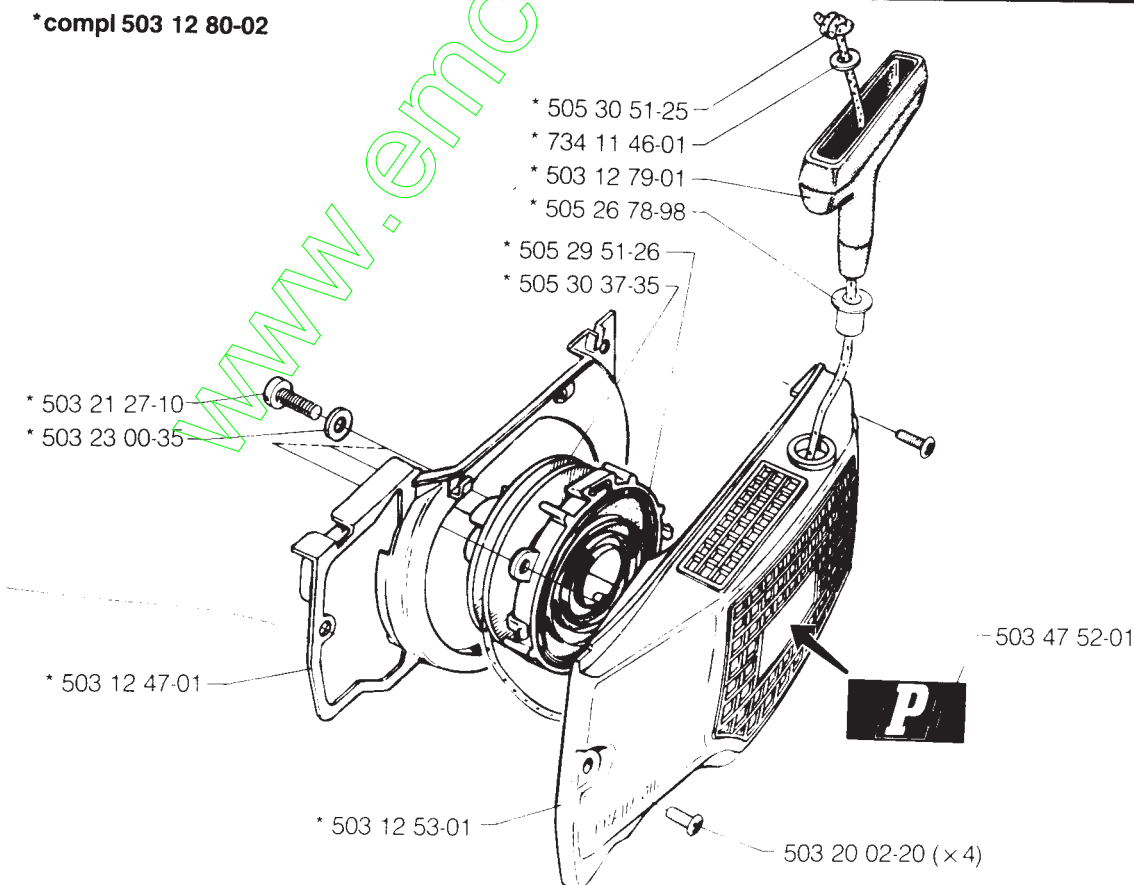

K

*compl 503 12 80-02