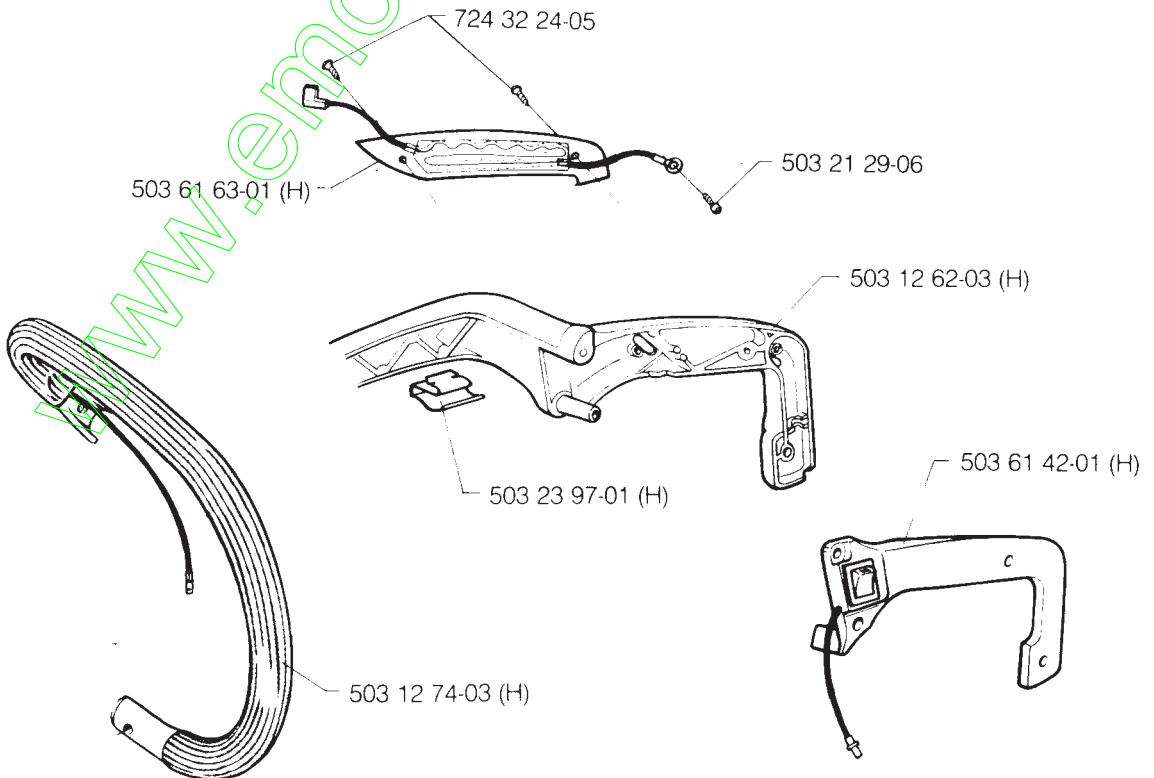

## SPAREPARTS 107 25 93-61

**C**

\*compl 503 12 60-01

**D**

\*compl 503 60 91-02 (Ø 46 mm)

**E**

\*compl 503 10 20-01

\*compl 503 60 81-01 (Ø 46 mm)

\*\*compl 503 59 36-01

**F**

\*compl 503 12 31-05

compl 503 12 50-01

compl 503 12 54-01

**G****H****J****K****\*compl 503 12 80-02**

L

M

**N** \*compl 503 28 15-01

**Walbro WT 109**

① **502 10 35-01**  
**Set of gaskets**  
**Dichtungssatz**  
**Jeu de joints**  
**Juego de Juntas**  
**Packningssats**

**P**  
**Accessories**  
**Zubehöre**  
**Accessoires**  
**Acessorios**  
**Tillbehör**

N=NY DETALJ  
 NEW PART  
 NEUES TEIL  
 NOUVELLE PIECE  
 NUEVA PIEZA

1=5031537-01  
 PACKINGSSATS  
 SET OF GASKETS  
 DICHTUNGSSATZ  
 JEU DE JOINTS  
 JUEGA DE JUNTAS