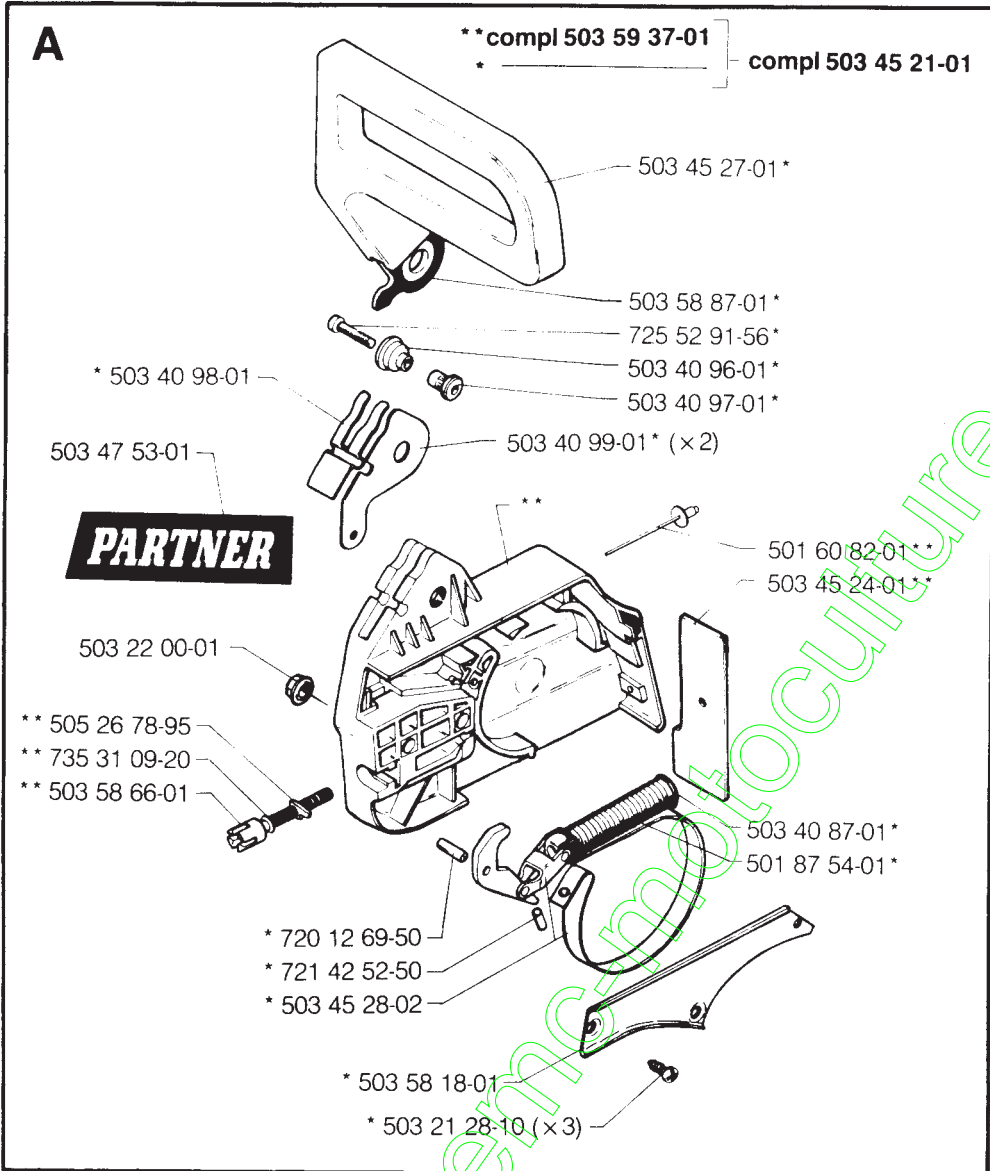

## SPAREPARTS 107 25 93-61

**C**

\*compl 503 12 60-01

**D**

\*compl 503 60 91-02 (Ø 46 mm)

**E**

\*compl 503 10 20-01

\*compl 503 60 81-01 (Ø 46 mm)

**N** \*compl 503 28 15-01

**Walbro WT 109**

① **502 10 35-01**  
**Set of gaskets**  
**Dichtungssatz**  
**Jeu de joints**  
**Juego de Juntas**  
**Packningssats**

**P**  
**Accessories**  
**Zubehöre**  
**Accessoires**  
**Acessorios**  
**Tillbehör**

N=NY DETALJ  
 NEW PART  
 NEUES TEIL  
 NOUVELLE PIECE  
 NUEVA PIEZA

1=5031537-01  
 PACKINGSSATS  
 SET OF GASKETS  
 DICHTUNGSSATZ  
 JEU DE JOINTS  
 JUEGA DE JUNTAS