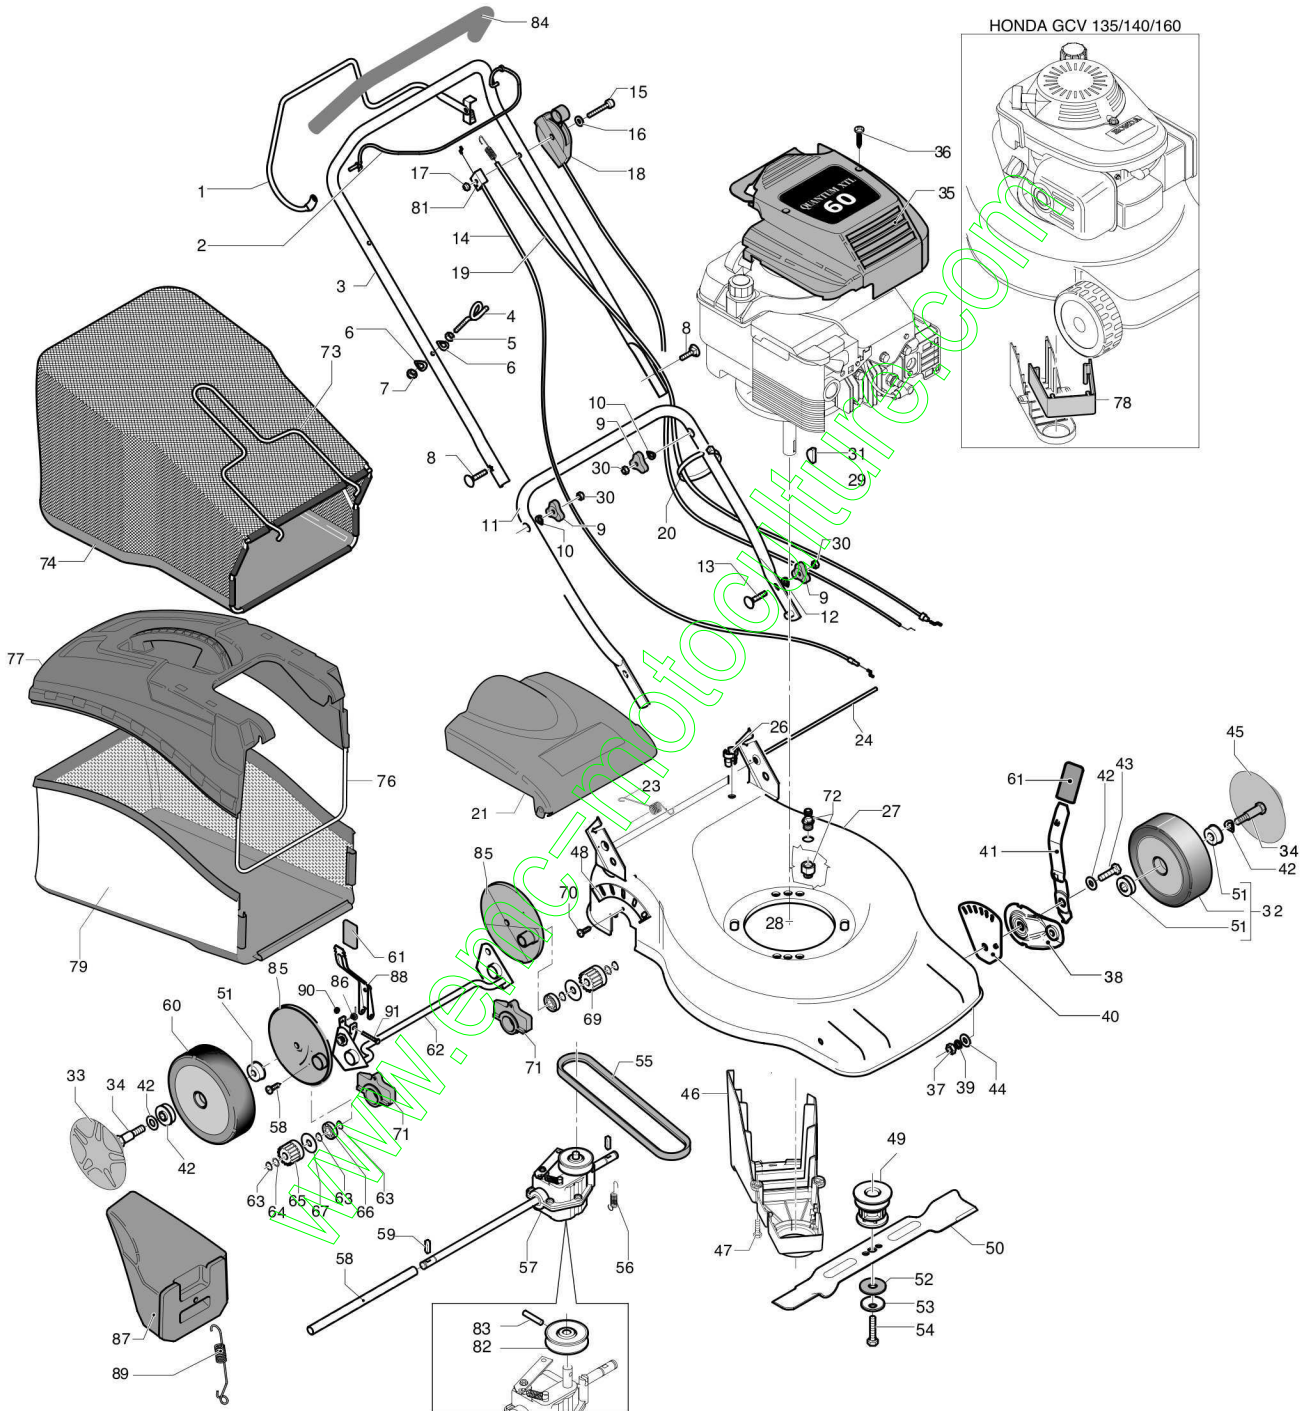

Spare parts
Ersatzteile
Pièces détachées
Reserve onderdelen
Repuestos
Reservdelar

www.eric-motoculture.com

Pos.	PN °	MEP P/n°	DESCRIPTION	Q.ty	Pos.	PN °	MEP P/n°	DESCRIPTION	Q.ty
1	531205208	10121823	clutch lever	1	42	531206020	10146530	washer	2
2	531212668	1012146v	lever ORANGE	1	43	531204912	10107100	screw	2
2	531211429	10121461	lever YELLOW	1	44	531207989	20113000	washer	2
3	531205204	10121743	upper handle	1	45	531213890	1017389V	plug ORANGE	2
4	531205169	10121470	cable hook	1	45	531213383	10173891	plug YELLOW	2
5	531207165	10501200	nut	1	46	544462301	544462301	belt housing	1
6	531204961	10115900	washer	2	47	531207856	10831800	screw	3
7	531208491	20281800	nut	1	48	544834601	544834601	bracket	1
8	531207089	10402401	screw	2	49	531206169	10155040	support	1
9	531204923	10114303	knob	4	50	504113301	504113301	blade	1
10	531207090	10402402	washer	2	51	531213828	10176020	ball bearing	8
11	531205118	10121213	handle lowere	1	52	531207243	10531700	washer	1
12	531204922	10114200	washer	2	53	531207237	10530900	washer	1
13	531204921	10114100	screw	2	54	531208008	20120580	screw	1
14	531213434	10173930	cable brake	1	55	504035301	504035301	belt z29	1
15	531206212	10155420	screw	1	56	531206182	10155210	spring	1
16	531206666	10284700	washer	1	57	501972401	501972401	reducer	1
17	531205213	10121890	nut	1	58	531207697	10766503	spacer tube	1
18	531206210	10155360	accelerador B&S	1	59	531205108	10121160	key	2
18	531205096	10121010	accelerador HONDA	1	60	531213384	9173813	wheel	2
19	531211847	10173110	clutch cable	1	61	531207986	20107203	sheating	1
20	531205581	10135600	clamp	2	62	501980001	501980001	rear axle	1
21	531212541	1017351V	deflector ORANGE	1	63	531208772	20655800	seeger	6
21	531213891	10187791	deflector YELLOW	1	64	531208859	20761300	washer	2
22	531205733	10140223	spacer	1	65	531205045	10120160	pinion	1
23	531205999	10146330	spring	1	66	531208778	20657600	ball-bearing	2
24	531205731	10140190	tie rod	1	67	531207847	10831200	washer	2
25	531205732	10140213	spacer	1	69	531205046	10120170	pinion	1
26	531205557	10135413	cable lock	1	70	531208216	20135720	screw	5
27	531213929	1018787E	deck GREY	1	71	531205944	10146093	support	2
27	531213894	10187873	deck BLACK	1	72	531205848	10141313	WATER CONNECTION	1
28	531205196	10121700	screw	3	73	531213262	10187523	frame bag	1
29	531207981	20106200	washer	4	74	531213264	10187553	bag	1
30	531207982	20106300	nut	7	76	531213588	20187663	frame	1
31	531204907	10100900	key	1	77	531213587	20187683	hard top	1
32	531213385	9180203	wheel	2	78	504056601	504056601	housing	1
33	531213889	1017382V	plug ORANGE	2	79	531213211	20180043	sac BLACK	1
33	531213382	10173821	plug YELLOW	2	81	531208043	20121983	cable bearing	1
34	531205042	10120090	screw	4	82	531208899	20768203	gear pulley	1
35	531205818	10140970	engine housing	1	83	531207703	10768400	resilient pin	1
36	531205823	10140983	screw	2	84	531205989	10146243	sheating	1
37	531207978	20101700	nut	8	85	531213310	10173833	housing	1
38	544452301	544452301	bracket	2	86	531210817	10175450	spring	1
39	531208974	30102100	washer	4	87	531213393	10187733	mulching plug	1
40	544452201	544452201	support	2	88	501980101	501980101	lever	1
41	544452501	544452501	lever	2	89	531211191	10155480	spring	1
					90	531208492	20282100	nut	1
					91	538235807	235807	screw	1