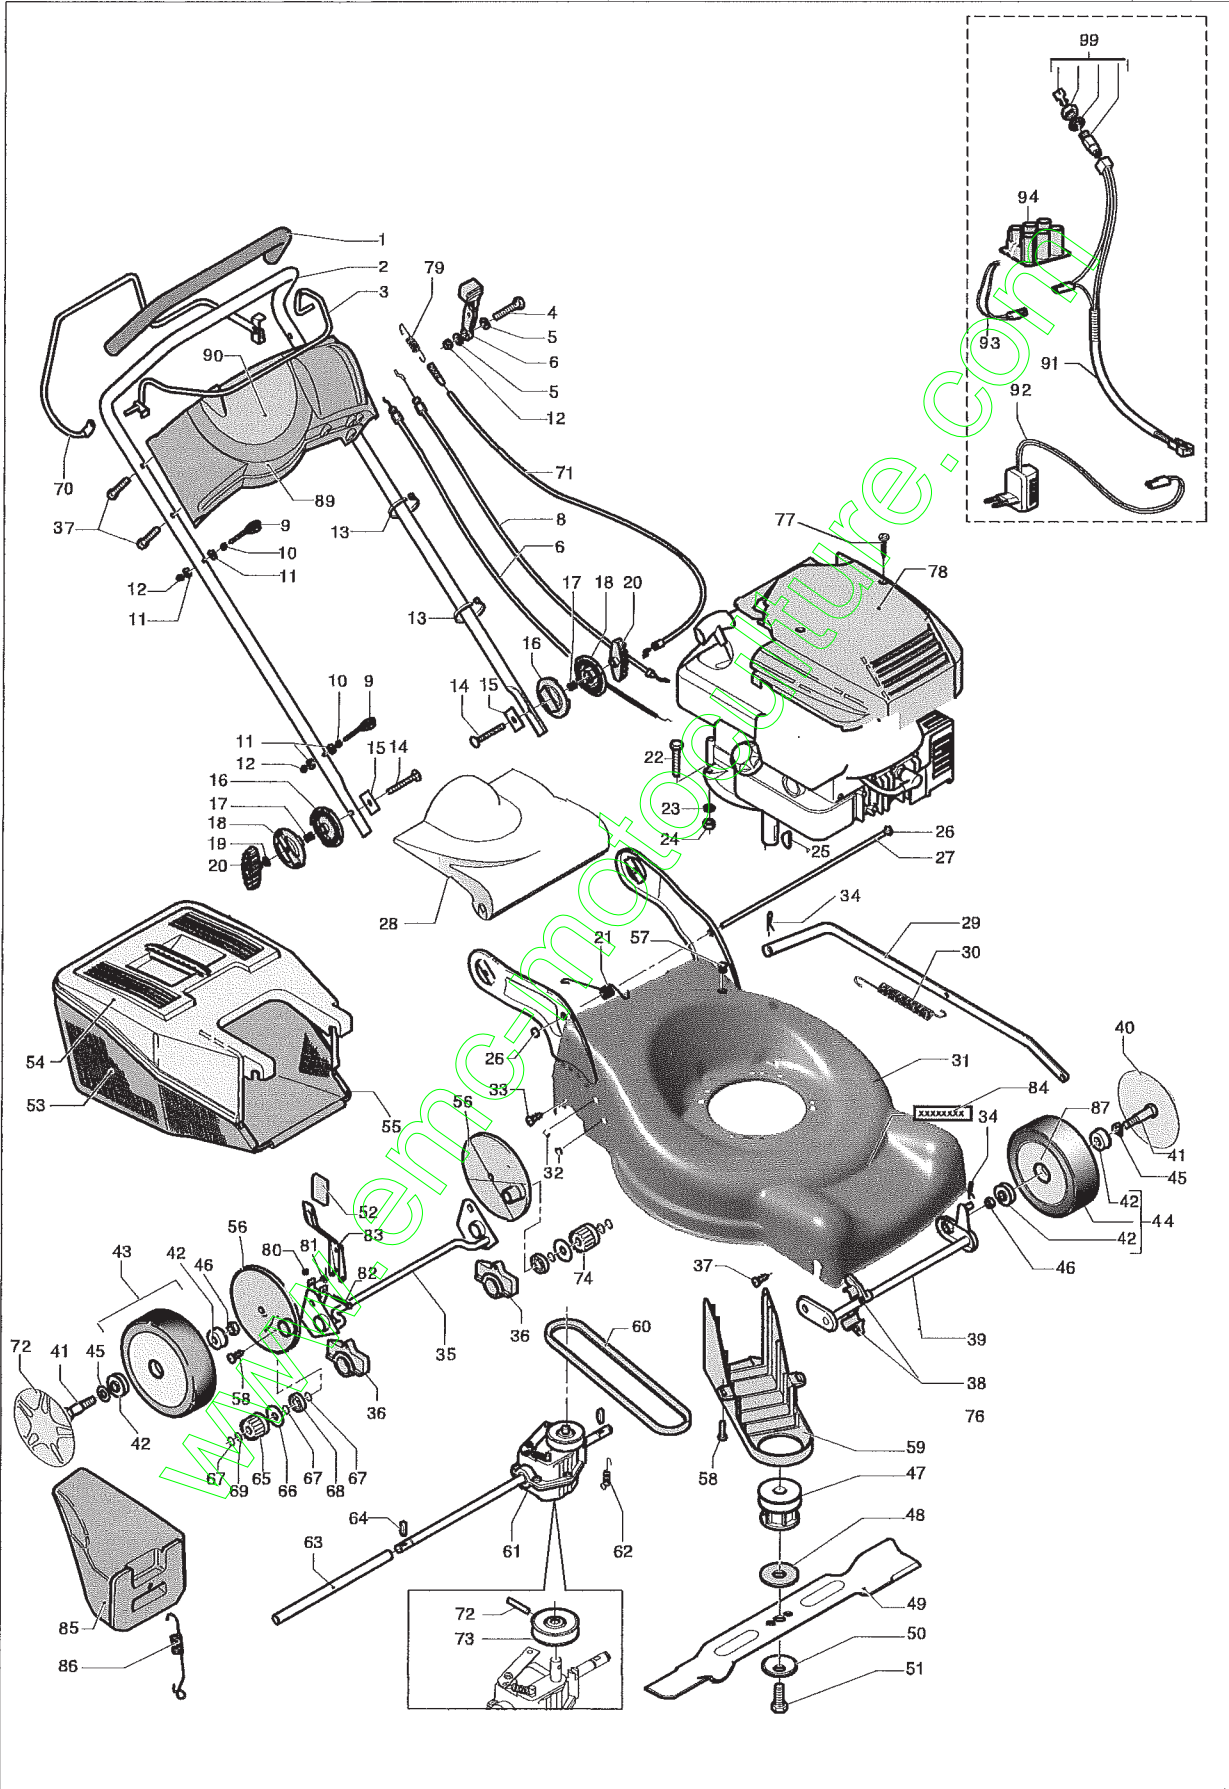

Pos.	PN ELX	MEP P/n°	DESCRIPTION	Q.ty	Pos.	PN ELX	MEP P/n°	DESCRIPTION	Q.ty
1	531205989	10146243	SHEATING	1	48	531207243	10531700	WASHER	1
2	531211477	10173043	HANDLE	1	49	531206546	10177510	BLADE	1
3	531211452	10135891	BRAKE HANDLE	1	50	531207237	10530900	WASHER	1
4	531207836	10830000	SCREW	1	51	531208008	20120580	SCREW	1
5	531206666	10284700	WASHER	1	52	531207986	20107203	SHEATING	1
6	531211141	10141500	ACCELERATOR_	1	53	531213392	20187633	BAG-SAC	1
8	531211145	10141540	BRAKE CABLE	1	54	531208296	20146113	BAG HOUSING	1
9	531205169	10121470	CABLE HOOK	2	55	531213391	20187623	BAG-FRAME	1
10	531204961	10115900	WASHER	4	56	531213310	10173833	FLANGE	2
11	531207165	10501200	NUT	2	57	531205557	10135413	CABLE LOCK	1
12	531208491	20281800	NUT	2	58	531207856	10831800	SCREW	7
13	531205581	10135600	CLAMP	2	59	531213270	10187563	BELT HOUSING	1
14	531211480	10173060	SCREW	2	60	531206303	10160220	BELT	1
15	531211581	10173103	PLATE	2	61	531212936	9173710	GEAR-BOX	1
16	531211473	10173003	DISK	2	62	531206182	10155210	SPRING	1
17	531211476	10173033	SPRING	2	63	531207697	10766503	SPACER TUBE	1
18	531211474	10173013	DISK	2	64	531205108	10121160	KEY	2
19	531204922	10114200	WASHER	2	65	531205045	10120160	PINION	1
20	531205840	10141253	KNOP	2	66	531207847	10831200	WASHER	2
21	531211840	10173270	SPRING	1	67	531208772	20655800	SEEGER	6
22	531207044	10390800	SCREW	3	68	531208778	20657600	BALL-BEARING	2
23	531207981	20106200	WASHER	6	69	531208859	20761300	WASHER	2
24	531207982	20106300	NUT	3	70	531205616	10135883	CLUTCH HANDLE	1
25	531204907	10100900	KEY	1	71	531211143	10141520	CABLE	1
26	531210824	10175400	WASHER	2	72	531205318	10123223	PLUG	2
27	531211441	10172980	TIE ROD	1	74	531205046	10120170	PINION	1
28	531212646	10173511	DEFLECTOR	1	75	531211966	10155560	SPACER	2
29	531213390	10187713	AXLE	1	76	531206031	10146690	SAFETY HOUSING	1
30	531205056	10120460	SPRING	1	77	531205823	10140983	SCREW	1
31	531213329	10187543	DECK-BLACK-McCulloch	1	78	531205818	10140970	MOTOR COVER	1
31	531213269	1018754E	DECK -GRAY-Partner	1	79	531205596	10135710	SPRING	1
32	531213431	10173913	PLUG	2	80	531208492	20282100	NUT	1
33	531208216	20135720	SCREW	2	81	531210817	10175450	SPRING	1
34	531206653	10281400	COTTER PIN	2	82	531206346	10162910	SCREW	1
35	531213303	1017386ZC	AXLE	1	83	531212364	1017546ZC	LEVER	1
36	531205944	10146093	SUPPORT	2	84	531211559	9999A255	LABEL-Partner-	1
37	531208844	20734900	SCREW	4	84	531211898	9999A313	LABEL-McCulloch-	1
38	531205057	10120473	SUPPORT	4	85	531213393	10187733	PLUG	1
39	531212362	1017329ZC	AXLE	1	86	531211191	10155480	SPRING	1
40	531213383	10173891	PLUG	2	87	531212358	10172883	WHEEL -HOUSING	2
41	531205042	10120090	SCREW	4	89	531210568	10175401	DASH-BOARD	1
42	531205214	10121900	BALL-BEARING	4	90	531210570	10175421	DASH-BOARD COVER	1
43	531213384	9173813	WHEEL	2	91	531213414	BS991006/2	WIRING SYSTEM	1
44	531213385	9180203	WHEEL	2	92	531200904	BS991812	BATTERY CHARGER	1
45	531206644	10275100	WASHER	4	93	531212818	10173660	CABLE CONNECTION	1
46	531207978	20101700	NUT	4	94	531212821	10173690	BATTERY	1
47	531206169	10155040	BLADE ADAPTER	1	99	531212514	10141880	IGHITION KEY	1