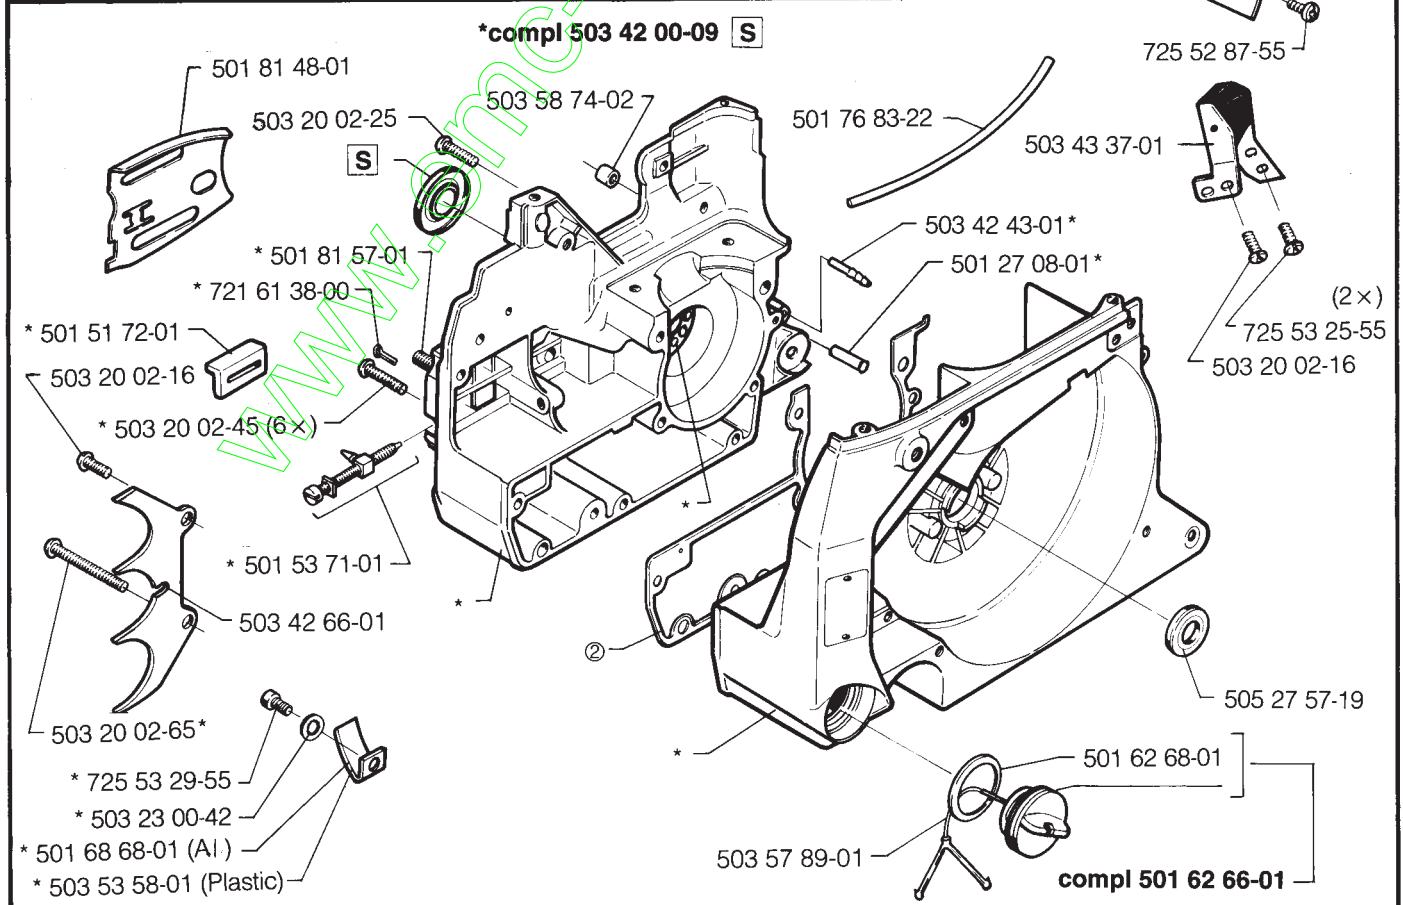

SPAREPARTS 107 24 39-64

H**J*****compl 506 08 86-03** **S****K****L*****compl 503 43 25-03**

M

*compl 503 43 03-13 **S**

N

P

compl 503 28 12-09

Walbro WJ 28 B

504 90 00-02 4mm

504 90 00-03 5mm

504 90 00-01 6mm

S

503 56 04-01

*compl 506 08 86-02 Serial number ≤ 4240001

738 22 02-25*

503 42 15-01

N=NY DETALJ
 NEW PART
 NEUES TEIL
 NOUVLE PIECE
 NUEVA PIEZA

2=5034383-01
 PACKINGSSATS
 SET OF GASKETS
 DICHTUNGSSATZ
 JEU DE JOINTS
 JUEGA DE JUNTAS