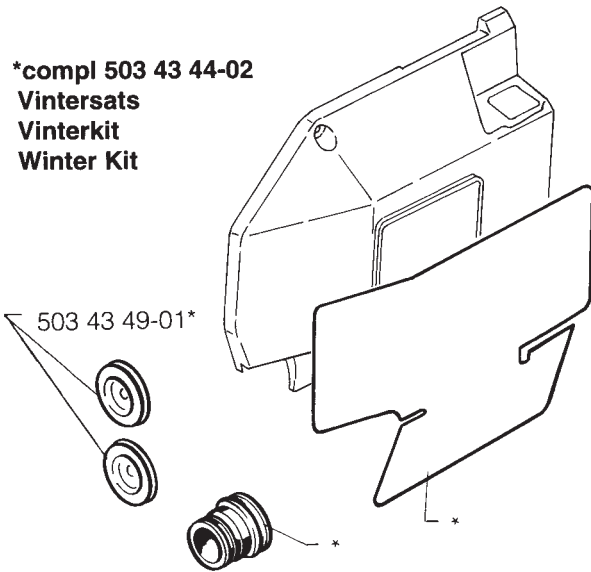

R

Leveras endast som reservdel
Delivery as spare part only
Nur als Ersatzteil lieferbar
Livrable seulement comme pièce de rechange
Solo como repuesto

*compl 503 43 44-02
Vintersats
Vinterkit
Winter Kit