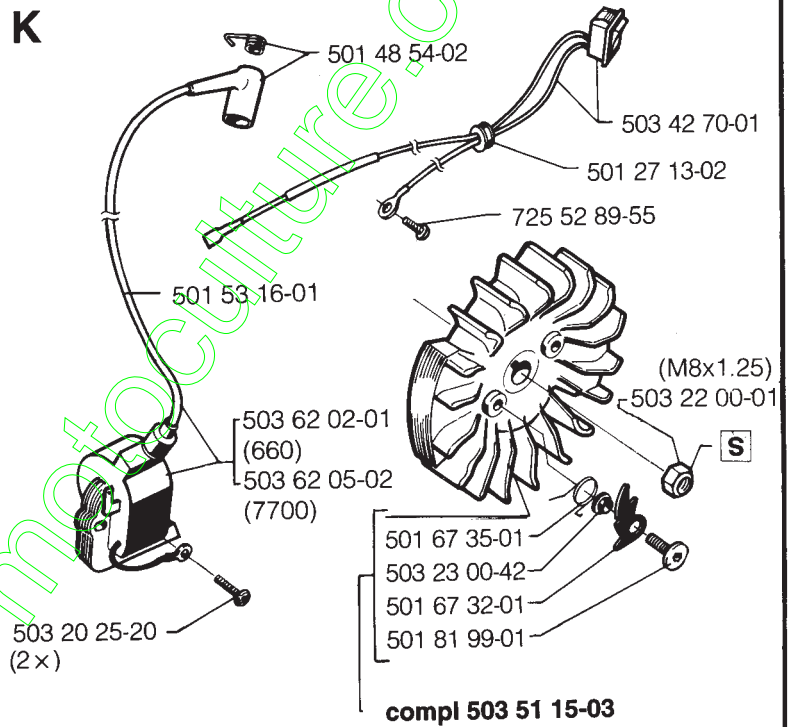

SPAREPARTS 107 24 39-64

H**J*****compl 506 08 86-03** **S****K****L*****compl 503 43 25-03**

M

*compl 503 43 03-13 **S**

N

P

compl 503 28 12-09

Walbro WJ 28 B

① 503 08 84-01
Packningsats
Set of gaskets
Dichtungssatz
Jeu de joints
Jeugo de junta

Q

Tillbehör
Accessories
Zubehöre
Accessoires
Accesorios

501 91 14-01

503 62 12-01

503 55 86-02 (5 mm)

503 55 86-01 (4 mm)

504 90 00-02 4mm

504 90 00-03 5mm

504 90 00-01 6mm

S

503 56 04-01

*compl 506 08 86-02 Serial number ≤ 4240001

738 22 02-25*

503 42 15-01

N=NY DETALJ
 NEW PART
 NEUES TEIL
 NOUVLE PIECE
 NUEVA PIEZA

2=5034383-01
 PACKINGSSATS
 SET OF GASKETS
 DICHTUNGSSATZ
 JEU DE JOINTS
 JUEGA DE JUNTAS