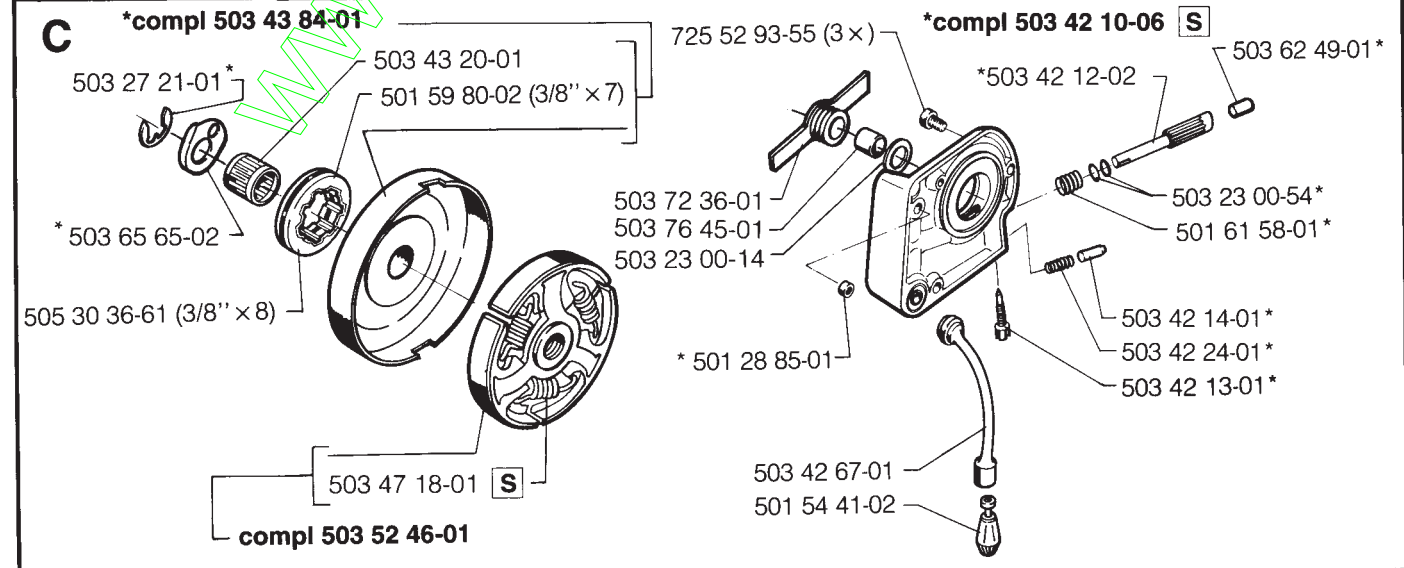

SPAREPARTS 107 24 39-64

H**J*****compl 506 08 86-03** **S****K****L*****compl 503 43 25-03**

M

*compl 503 43 03-13 **S**

N

P

compl 503 28 12-09

Walbro WJ 28 B

504 90 00-02 4mm

504 90 00-03 5mm

504 90 00-01 6mm

S

503 56 04-01

*compl 506 08 86-02 Serial number ≤ 4240001

738 22 02-25*

503 42 15-01

N=NY DETALJ
 NEW PART
 NEUES TEIL
 NOUVLE PIECE
 NUEVA PIEZA

2=5034383-01
 PACKINGSSATS
 SET OF GASKETS
 DICHTUNGSSATZ
 JEU DE JOINTS
 JUEGA DE JUNTAS