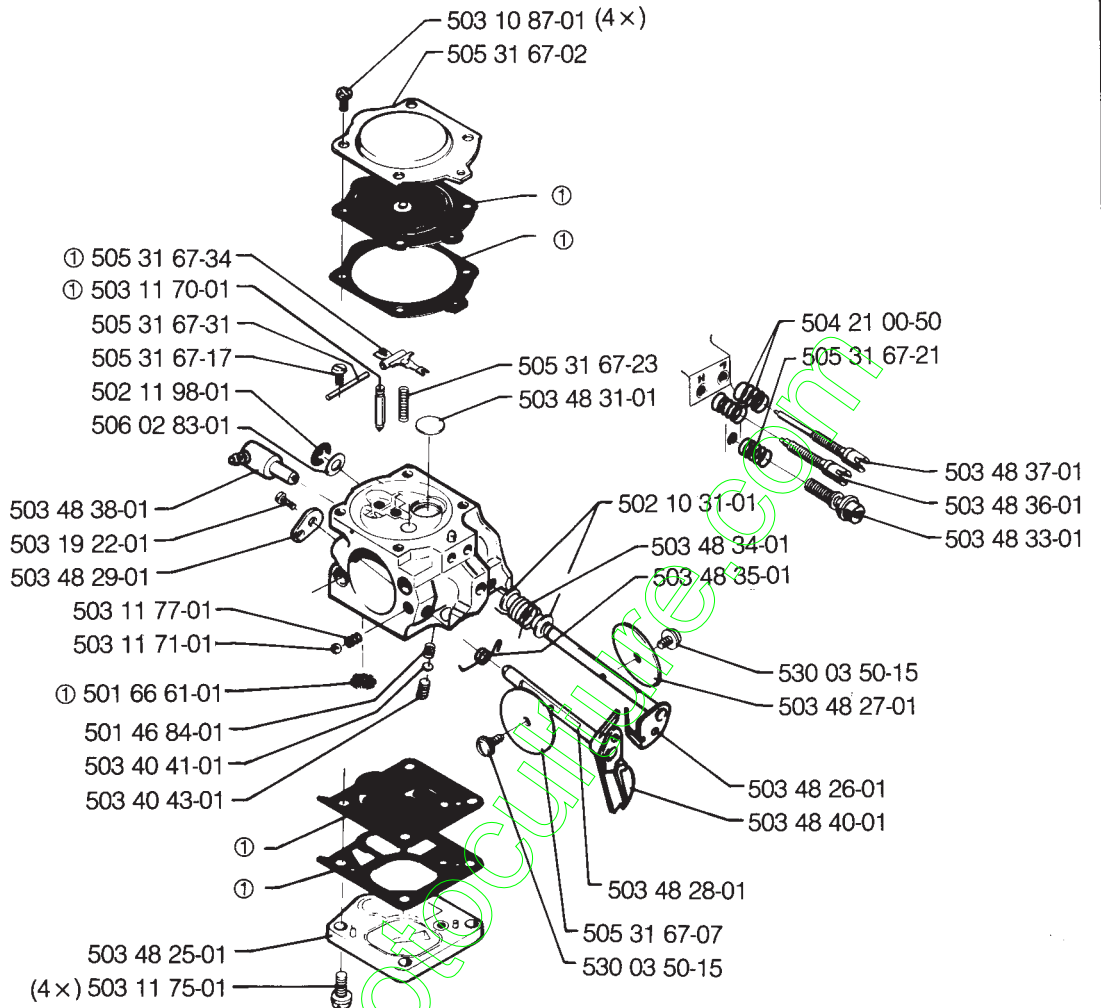

SPAREPARTS 107 24 39-64

H**J*****compl 506 08 86-03** **S****K****L*****compl 503 43 25-03**

M

*compl 503 43 03-13 **S**

N

P

compl 503 28 12-09

Walbro WJ 28 B

① 503 08 84-01
Packningsats
Set of gaskets
Dichtungssatz
Jeu de joints
Jeugo de junta

Q

Tillbehör
Accessories
Zubehöre
Accessoires
Accesorios

501 91 14-01

503 62 12-01

503 55 86-02 (5 mm)

503 55 86-01 (4 mm)

504 90 00-02 4mm

504 90 00-03 5mm

504 90 00-01 6mm

S

503 56 04-01

*compl 506 08 86-02 Serial number ≤ 4240001

738 22 02-25*

503 42 15-01

N=NY DETALJ
 NEW PART
 NEUES TEIL
 NOUVLE PIECE
 NUEVA PIEZA

2=5034383-01
 PACKINGSSATS
 SET OF GASKETS
 DICHTUNGSSATZ
 JEU DE JOINTS
 JUEGA DE JUNTAS