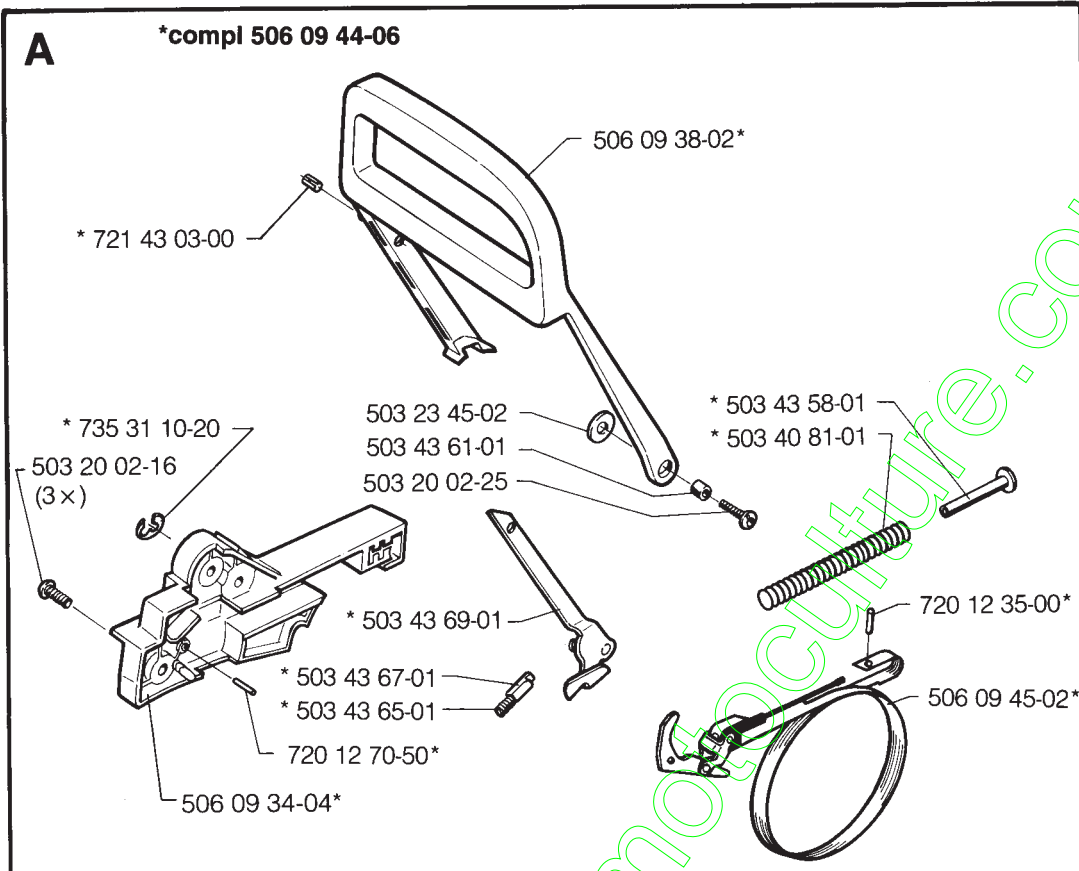

SPAREPARTS 107 24 39-64

H**J*****compl 506 08 86-03** **S****K****L*****compl 503 43 25-03**

M

*compl 503 43 03-13 **S**

N

P

compl 503 28 12-09

Walbro WJ 28 B

① 503 08 84-01
Packningsats
Set of gaskets
Dichtungssatz
Jeu de joints
Jeugo de junta

Q

Tillbehör
Accessories
Zubehöre
Accessoires
Accesorios

501 91 14-01

503 62 12-01

503 55 86-02 (5 mm)

503 55 86-01 (4 mm)

504 90 00-02 4mm

504 90 00-03 5mm

504 90 00-01 6mm

S

503 56 04-01

*compl 506 08 86-02 Serial number ≤ 4240001

738 22 02-25*

503 42 15-01