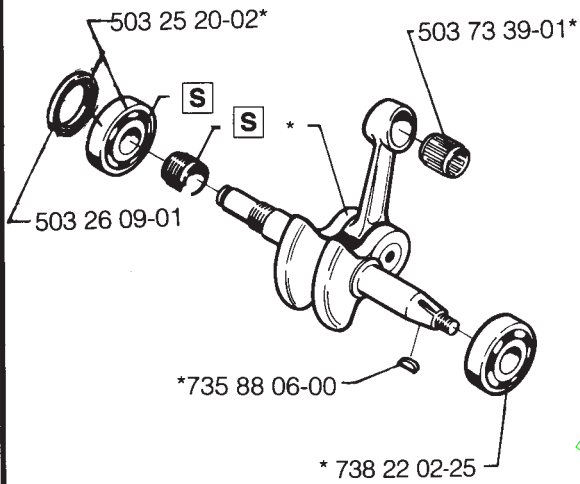

SPAREPARTS 107 24 39-64

H**J*****compl 506 08 86-03** **S****K****L*****compl 503 43 25-03**

M

*compl 503 43 03-13 **S**

N

P

compl 503 28 12-09

Walbro WJ 28 B

504 90 00-02 4mm

504 90 00-03 5mm

504 90 00-01 6mm

S

503 56 04-01

*compl 506 08 86-02 Serial number ≤ 4240001

738 22 02-25*

503 42 15-01