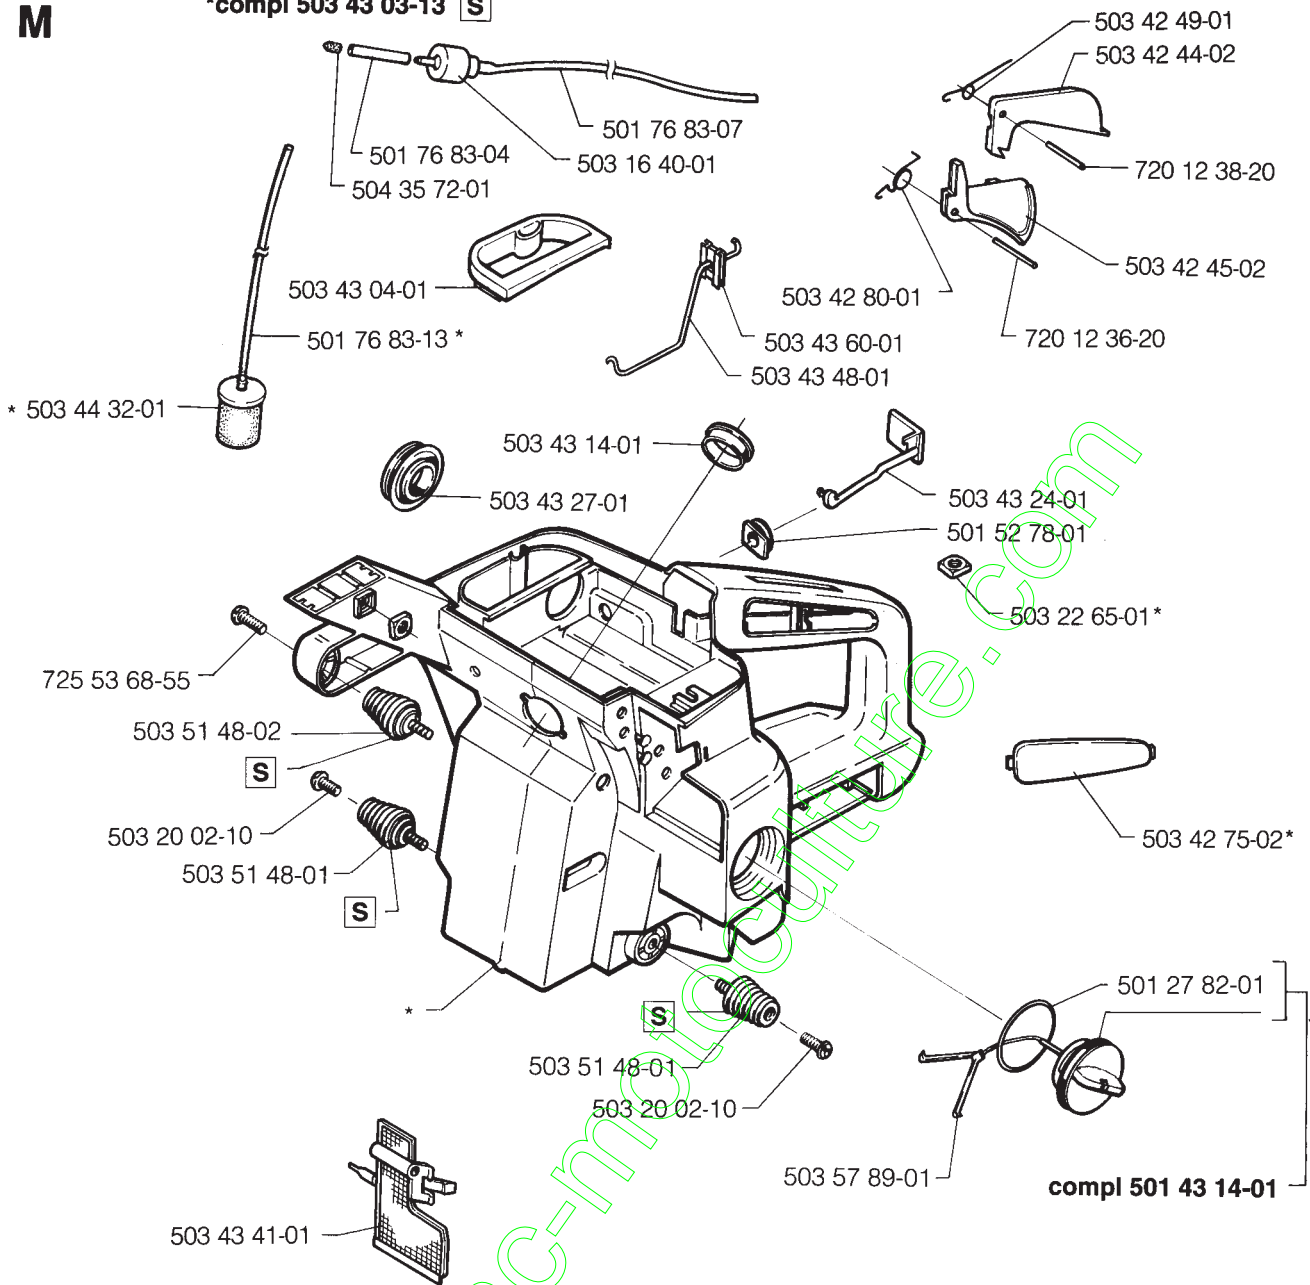

SPAREPARTS 107 24 39-64

H**J*****compl 506 08 86-03** **S****K****L*****compl 503 43 25-03**

M

*compl 503 43 03-13 **S**

N

P

compl 503 28 12-09

Walbro WJ 28 B

① 503 08 84-01
Packningsats
Set of gaskets
Dichtungssatz
Jeu de joints
Jeugo de junta

Q

Tillbehör
Accessories
Zubehöre
Accessoires
Accesorios

501 91 14-01

503 62 12-01

503 55 86-02 (5 mm)

503 55 86-01 (4 mm)