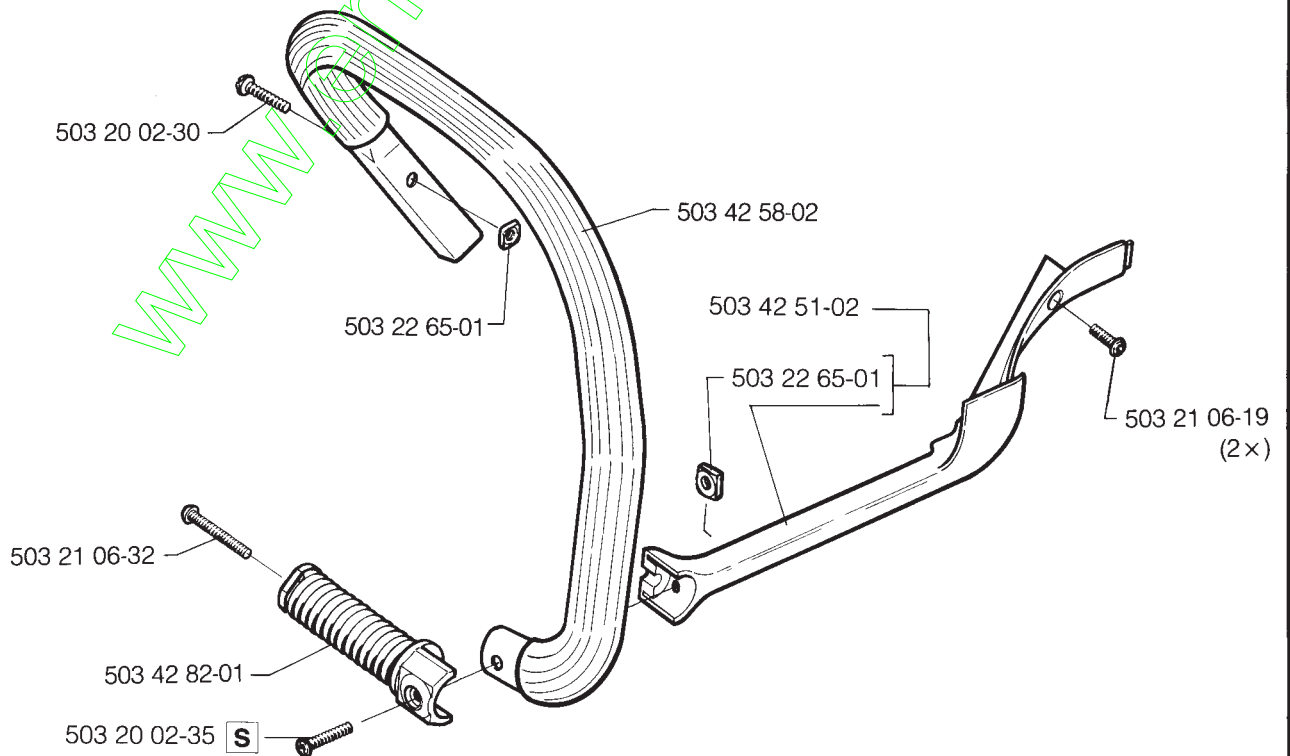

SPAREPARTS 107 24 39-64

H**J*****compl 506 08 86-03** **S****K****L*****compl 503 43 25-03**

M

*compl 503 43 03-13 **S**

N

P

compl 503 28 12-09

Walbro WJ 28 B

① 503 08 84-01
Packningsats
Set of gaskets
Dichtungssatz
Jeu de joints
Jeugo de junta

Q

Tillbehör
Accessories
Zubehöre
Accessoires
Accesorios

501 91 14-01

503 62 12-01

503 55 86-02 (5 mm)

503 55 86-01 (4 mm)

504 90 00-02 4mm

504 90 00-03 5mm

504 90 00-01 6mm

S

503 56 04-01

*compl 506 08 86-02 Serial number ≤ 4240001

738 22 02-25*

503 42 15-01