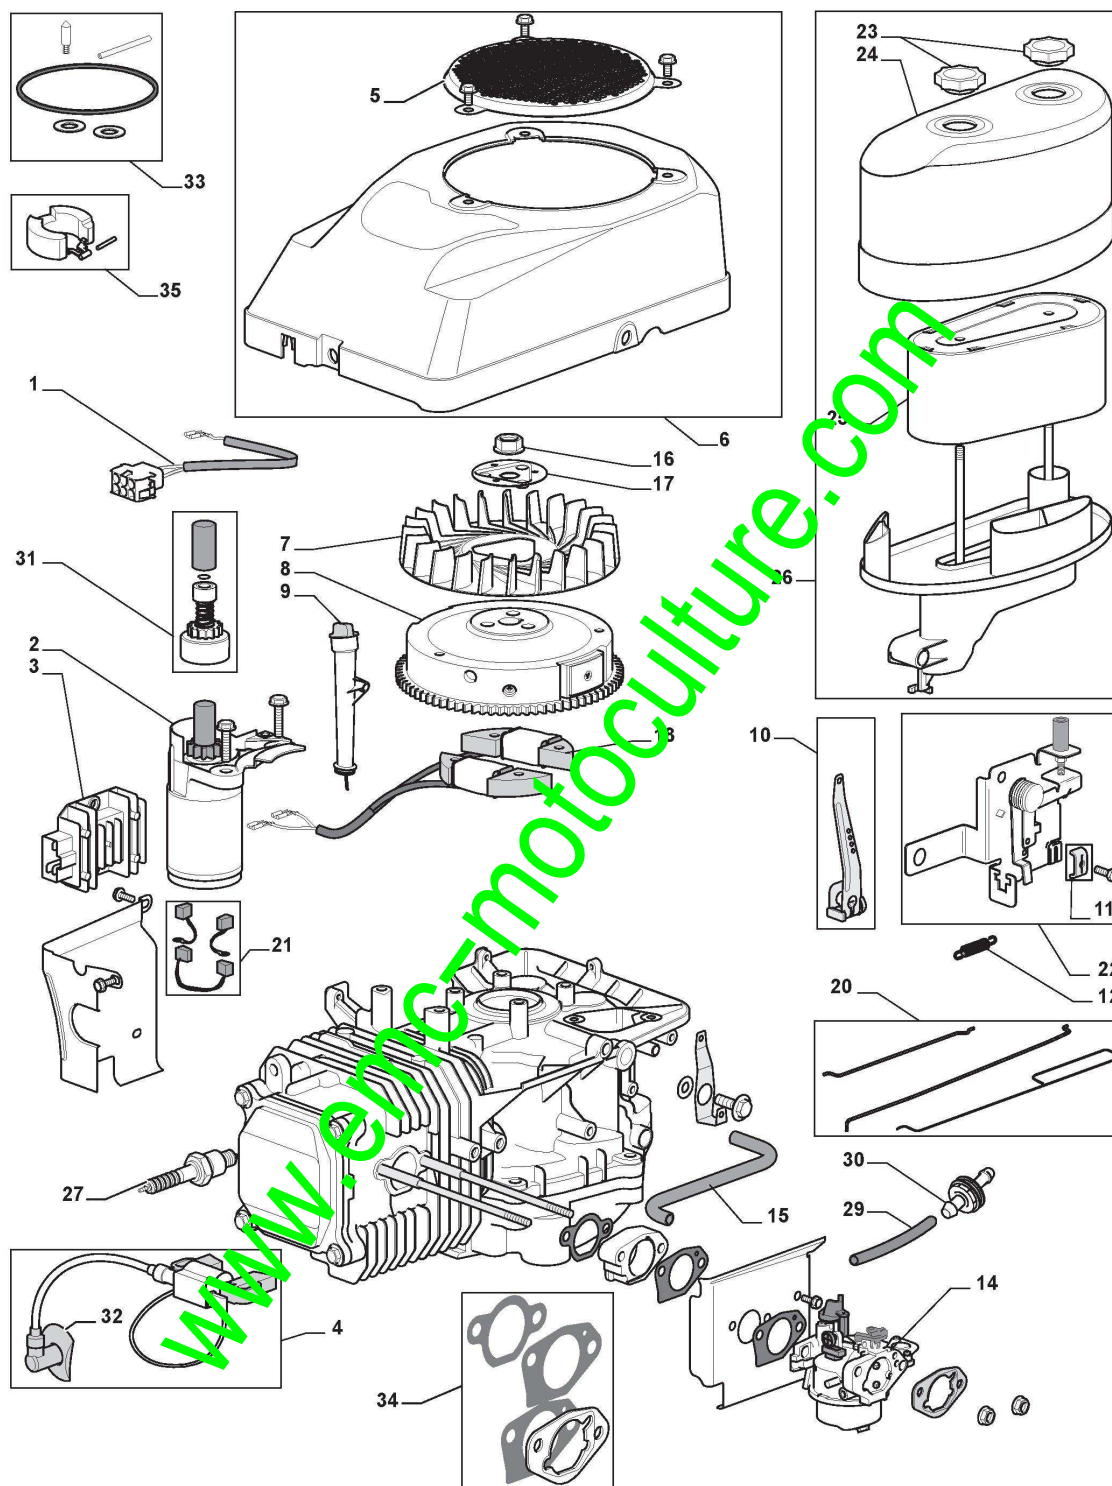

Moteur - ST. TRE0701

Réf. N°	Q.té :	Code article	Description	Articles	De	Jusqu'à
1	1	118550207/0	Cablagers Rectifier			
2	1	118550214/0	Ens. Moteur De Demarreur			
3	1	118550208/0	Rectfier			
4	1	118550209/0	Bobine Électronique			
5	1	118550203/0	Couvercle Ventilateur			
6	1	118550215/0	Ens. Capot			
7	1	118550235/0	Ventilateur			
8	1	118550234/1	Ens. Volant			
9	1	118550205/1	Ensemble Tuyau Niveau Huile			
10	1	118550330/1	Ens. Gouverneur Levier			
11	1	118550212/0	Boucle Cable			
12	1	118550213/0	Ressort			
14	1	118550375/0	Carburateur			
15	1	118550225/1	Tuyau Soupirlail			
16	1	118550237/0	Ecrou			
17	1	118550236/0	Coupe Démarreur			
18	1	118550210/1	Ens. Bobine, Chargeur			
20	1	118550239/1	Ens. Rod Du Gouverneur			
21	1	118550332/1	Bross			
22	1	118550331/1	Ens. Comand Du Accelérateur			
23	2	118550201/0	Poignée			
24	1	118550200/0	Couvercle Filtre Air			
25	1	118550199/0	Filtre À Air			
26	1	118550202/1	Ens. Filtre A Air			
27	1	9400-0244-00	Bougie			
29	1	118550432/0	Conduite Combustible			
30	1	118550354/1	Filtre Carburant			
31	1	118550365/1	Kit Réparation			
32	1	118550448/0	Borne Fil Bougie			
33	1	118550442/0	Kit Garnitures Carburateur			
34	1	118550217/0	Kit joint d'étanchéité			
35	1	118550440/0	Kit Réparation Carburateur			

www.emc-motoculture.com