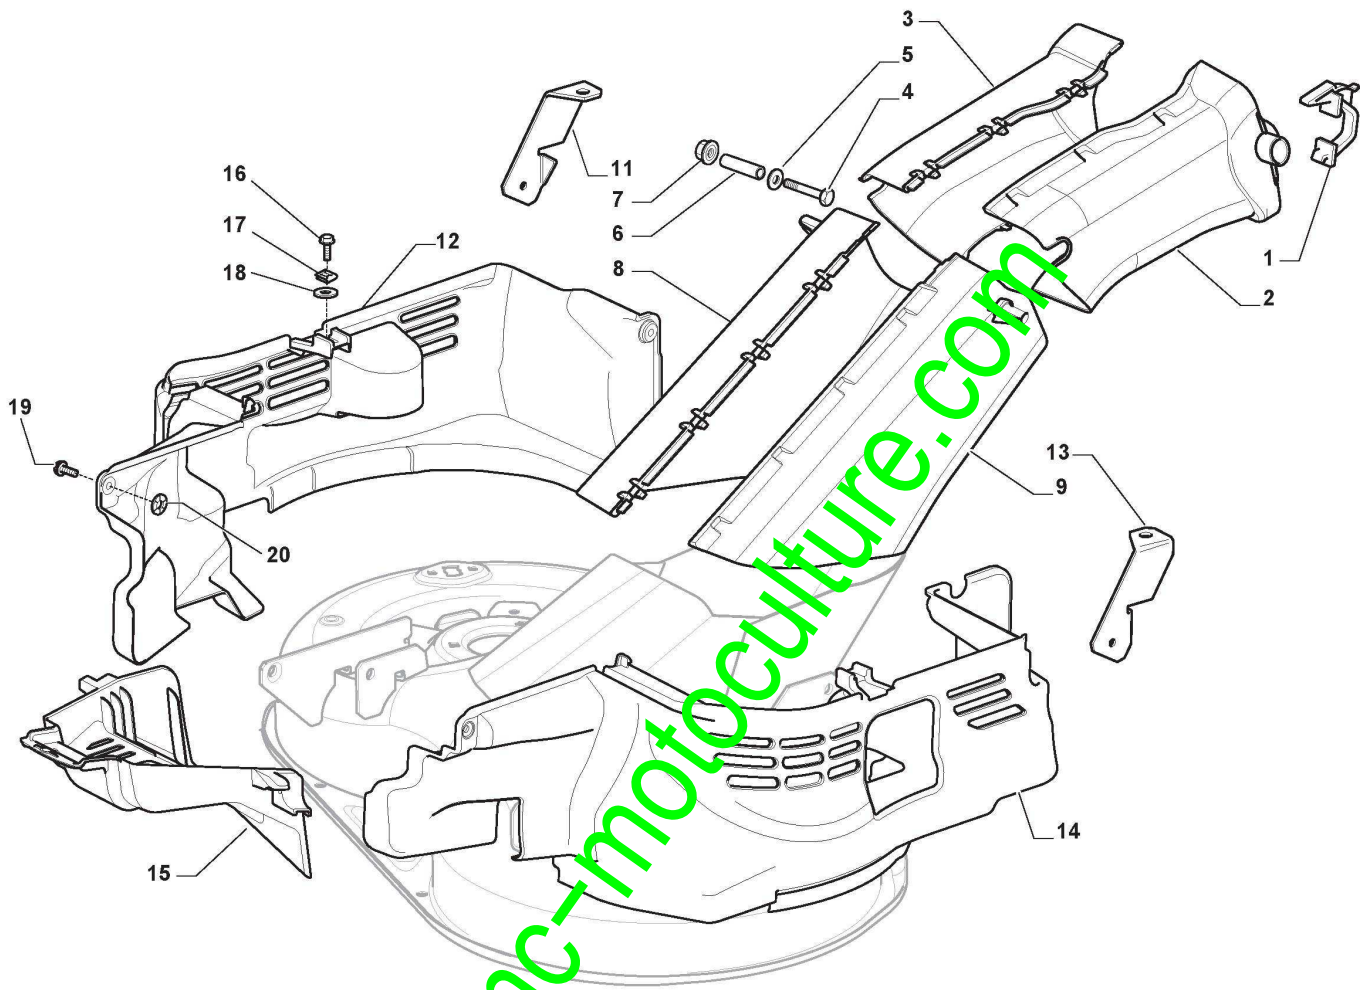

www.emc-motoculture.com

Protections

Réf. N°	Q.té :	Code article	Description	Articles	De	Jusqu'à
1	2	325774499/0	Etrier			
2	1	325108057/0	Convoyeur			
3	1	325108056/0	Convoyeur			
4	2	112792425/0	Vis			
5	2	112521330/0	Rondelle			
6	2	125160071/0	Entretoise			
7	2	112292102/0	Ecrou			
8	1	325108064/0	Convoyeur			
9	1	325108065/0	Convoyeur			
11	1	325774527/0	Etrier			
12	1	325060164/0	Carter			
13	1	325774529/0	Etrier			
14	1	325060165/0	Carter			
15	1	325060166/0	Protection			
16	2	112789008/0	Vis			
17	2	112437503/0	Plaquette			
18	2	112521320/0	Rondelle			
18	2	112523020/0	Rondelle		From	To 31-August- 2014
19	4	125943011/0	Vis			
20	4	112604899/0	Fixateur A Couronne			

www.emc-motoculture.com