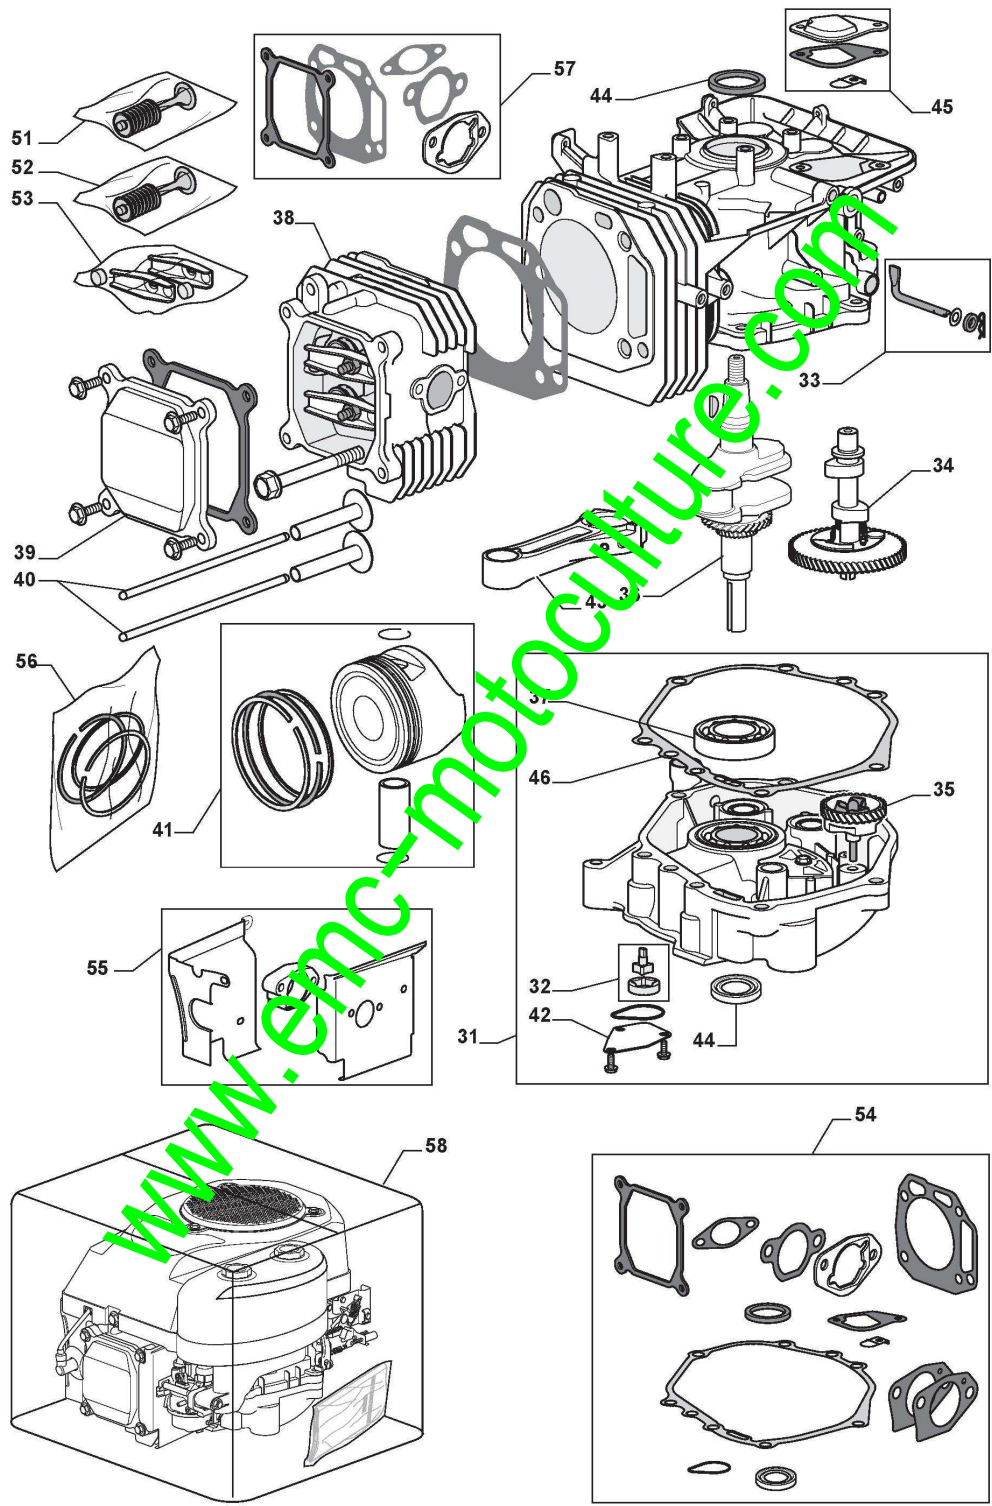

Moteur - ST. TRE0701

Réf. N°	Q.té :	Code article	Description	Articles	De	Jusqu'à
31	1	118550445/0	Ens. Carter Moteur			
32	1	118550224/0	Pompe À Huile			
33	1	118550226/0	Tringle Commande De Puissance De Carburateur			
34	1	118550243/0	Arbre À Cames			
35	1	118550347/0	Ens. Régulateur De Vitesse			
36	1	118550232/0	Arbre Moteur			
37	1	118550227/0	Roulement À Billes			
38	1	118550233/0	Ens. Culasse Du Cylindre			
39	1	118550206/0	Cache-Soupapes			
40	1	118550242/0	Ens. Tige			
41	1	118550329/1	Ens.Piston			
42	1	118550223/0	Couvercle Pompe À Huile			
43	1	118550231/0	Tige De Connexion			
44	1	118550443/0	Anneau De Tenue			
45	1	118550446/0	Ens. Garnitures			
46	1	118550355/1	Garniture Carter			
51	1	118550240/0	Ens. Soupape Aspiration			
52	1	118550241/0	Ens. Soupape Évacuation			
53	1	118550334/0	Ens. Culbuteur			
54	1	118550450/0	Kit Garnitures Moteur			
55	1	118550220/0	Ens. Protection Moteur			
56	1	118550447/0	Ens. Bagues Élastiques			
57	1	118550449/0	Culasse Du Cylindre Kit Garnitures			
58	1	118550451/0	Moteur Complete			

www.emc-motoculture.com