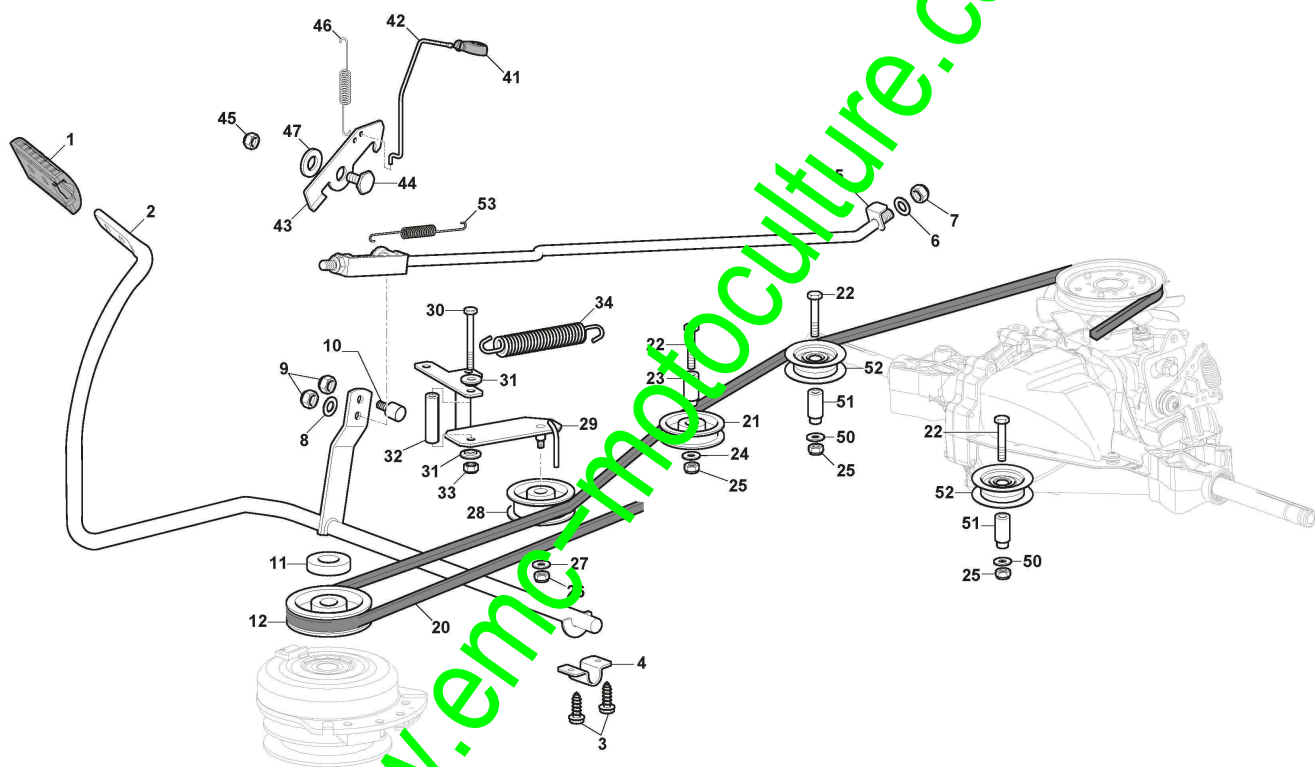

Commande Frein Et Boite De Vitesse

Réf. N°	Q.té :	Code article	Description	Articles	De	Jusqu'à
51	2	125160111/0	Entretoise		From S/N 19FA3RON 000497	To S/N 22AA3RON
52	2	125601592/0	Poulie			
52	2	125601608/0	Poulie		From S/N 20AA3RON 003892	To S/N 22AA3RON
53	1	125430269/1	Ressort			
53	1	125430269/2	Ressort		From S/N 22AA3RON 021449	

www.emc-motoculture.com