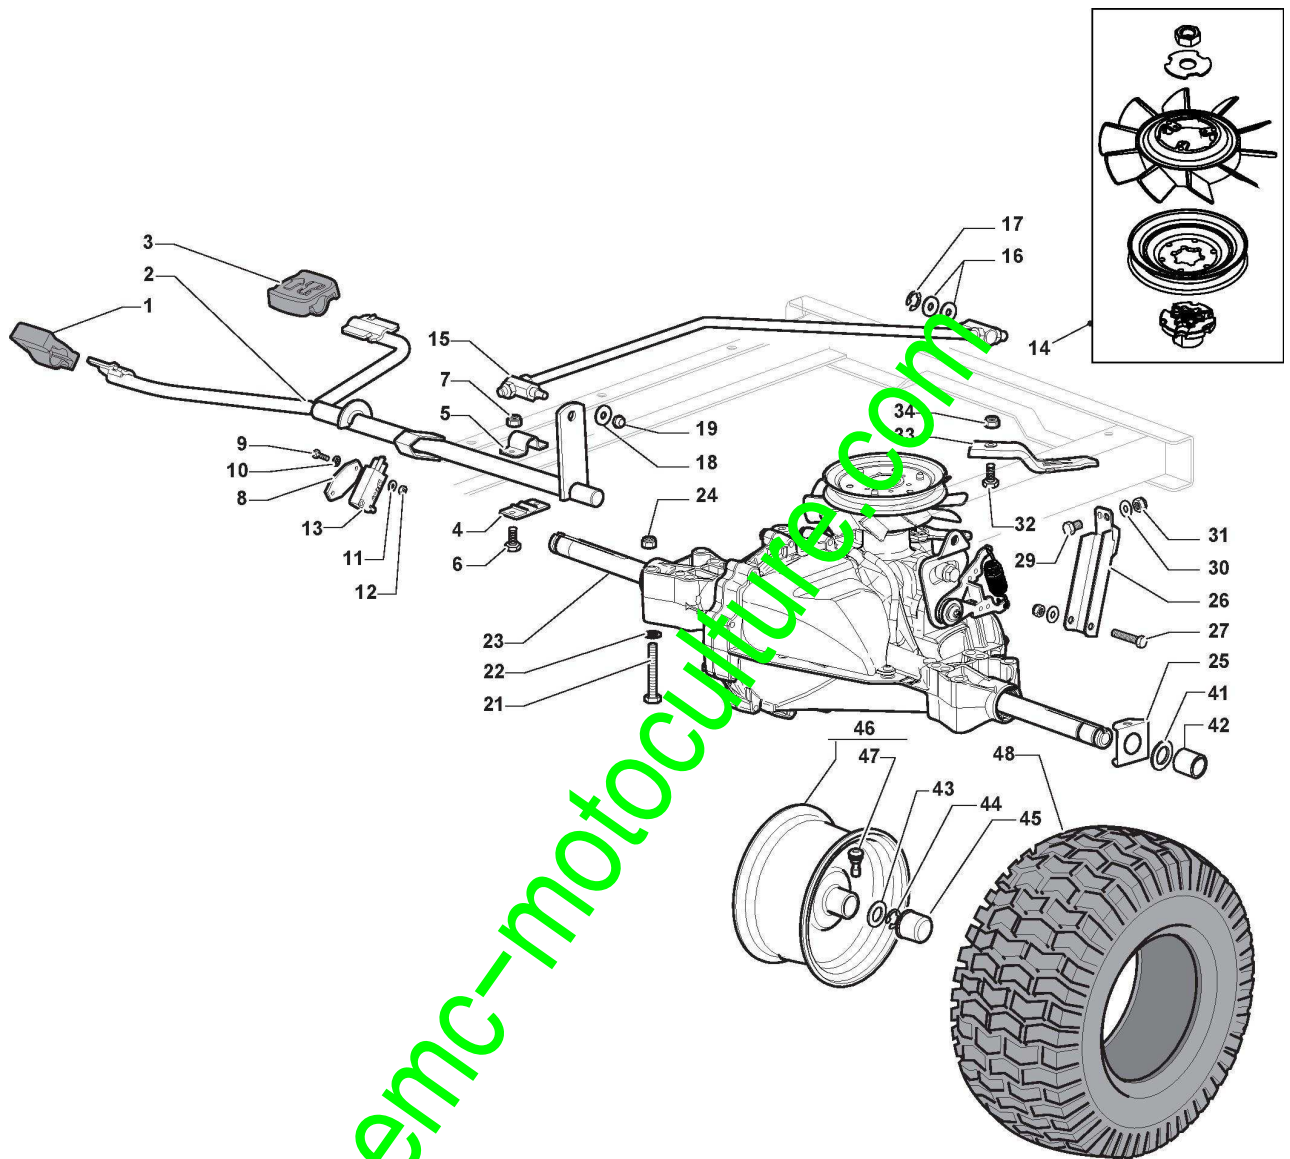

Transmission

Réf. N°	Q.té :	Code article	Description	Articles	De	Jusqu'à
1	1	325110274/0	Couvre Etrier Avant			
2	1	382000574/0	Axe de Commande			
3	1	325110331/0	Couvre Etrier Arriere			
4	2	325785350/0	Support			
5	2	325547231/0	Plaquette			
6	4	112791213/1	Vis			
7	4	112154510/0	Ecrou			
8	1	327546019/0	Plaquette			
9	2	112735602/0	Vis			
10	2	112540020/0	Rondelle			
11	2	112581100/0	Grower			
12	2	112290791/0	Ecrou			
13	1	119410609/0	Microinterrupteur			
14	1	118802721/0	Fan Kit			
15	1	382000573/1	Tige			
16	2	325670011/0	Rondelle Antifriction			
17	1	112000955/0	Anneau Benzing			
18	1	112523040/0	Rondelle			
19	1	112154510/0	Ecrou			
21	4	112691600/0	Vis			
22	4	112521350/0	Rondelle			
23	1	118400921/0	Axe Arriere (Hydro-Gear T2-Adbf-2X3C-1Rx1)			
24	4	112155000/0	Ecrou			
25	2	325670026/0	Rondelle			
26	1	325785349/1	Support			
27	1	112691700/0	Vis			
29	1	112792611/0	Vis			
30	2	112523060/0	Rondelle			
31	2	112155000/0	Ecrou			
32	1	112791213/1	Vis			
33	1	325318251/0	Levier			
34	1	112154510/0	Ecrou			
41	2	125670005/1	Rondelle			
42	2	125160055/0	Entretoise			
43	6	125670005/1	Rondelle			
44	2	112001010/0	Anneau Benzing			
45	2	322110233/0	Couvre Moyeu	Standard Black Cover		
46	2	182000599/0	Bandage Roue			
47	2	125950000/0	Vanne			
48	2	125590015/0	Pneu 18x8.50-8 P332 WANDA