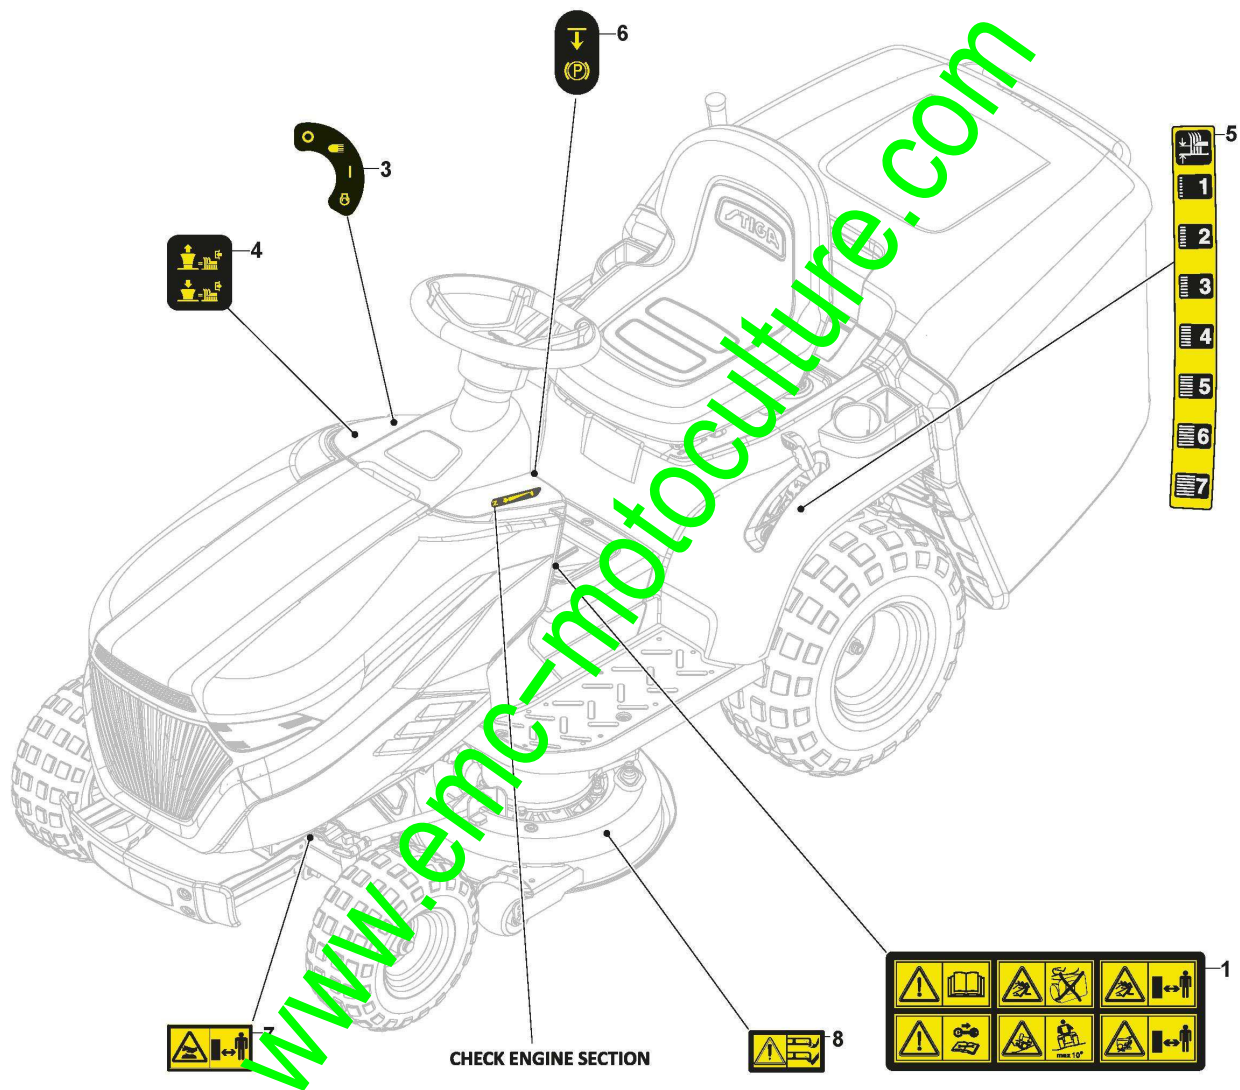

Etiquettes

Réf. N°	Q.té :	Code article	Description	Articles	De	Jusqu'à
1	1	114361553/1	Étiquette D'Avertissement			
3	1	114363699/0	Etiquette			
4	1	114361438/0	Etiquette			
5	1	114363701/0	Etiquette			To
5	1	114366142/0	Etikett		From	
6	1	114363700/0	Etiquette		01-Septem	
7	1	114364961/3	Etiquette		ber-2014	
8	1	114356699/1	Etiquette De Plaque De Danger			

www.emc-motoculture.com