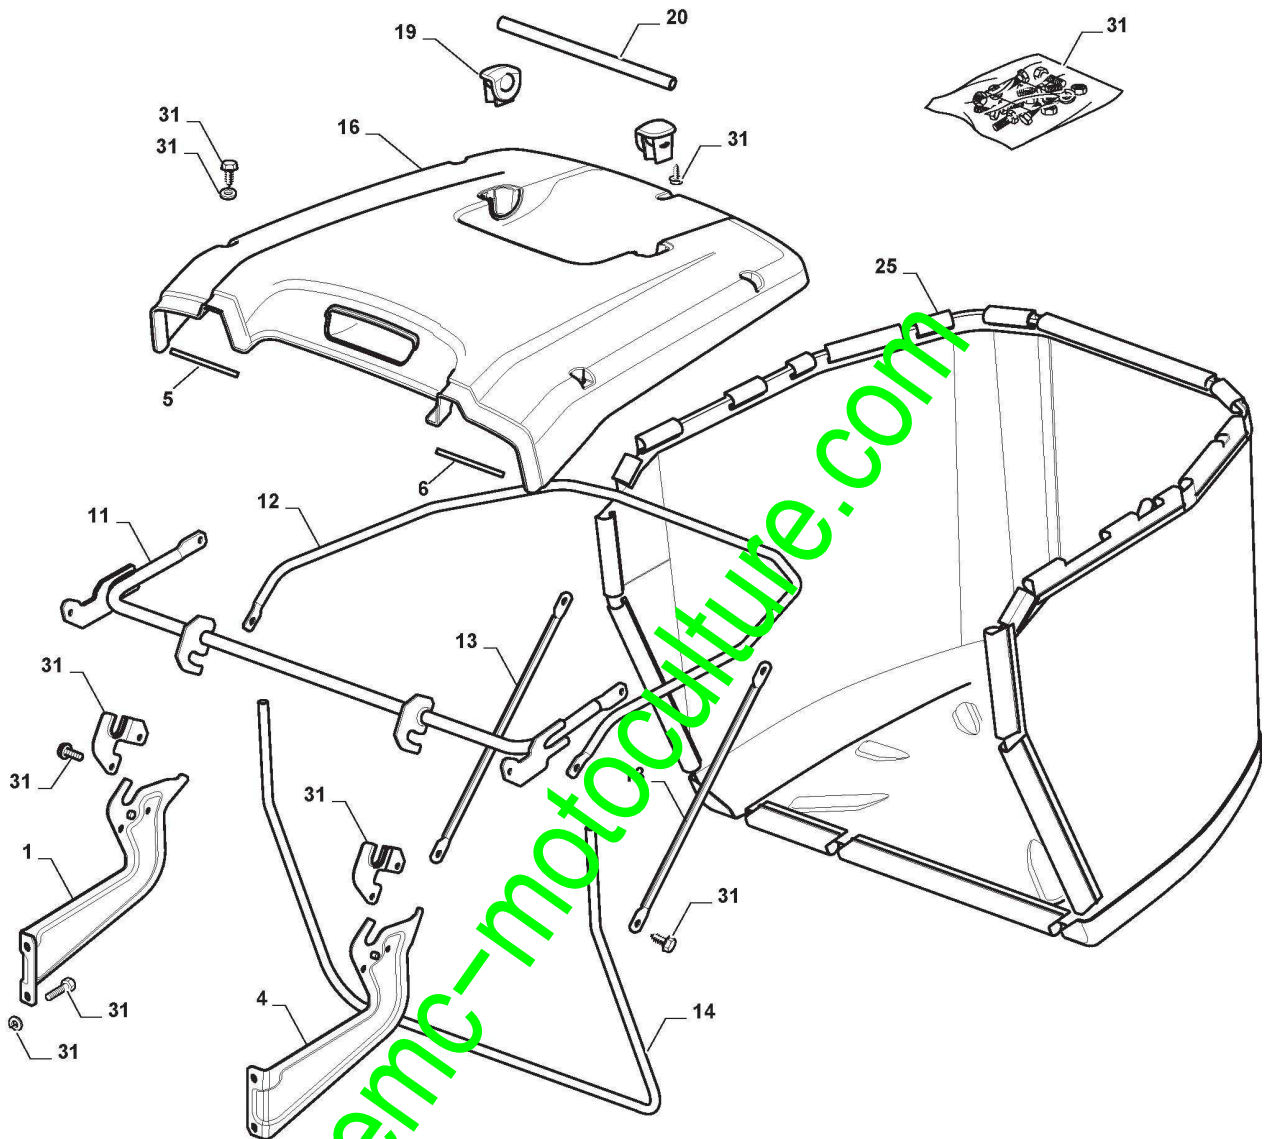

Bac

Réf. N°	Q.té :	Code article	Description	Articles	De	Jusqu'à
1	1	325785377/0	Support			
4	1	325785383/0	Support			
5	1	125270802/0	Garniture			
6	1	125270803/0	Garniture			
11	1	382800147/0	Chassis Superieur			
12	1	382800145/0	Chassis Superieur			
13	2	325650161/0	Renforcement			
14	1	382800143/0	Chassis Avant			
16	1	325110437/0	Couvre-Bac Noir			
19	2	325785417/0	Support			
20	1	325394538/0	Poignee			
25	1	182105942/0	Bac	Black without Logo		
31	1	382180122/0	Dotation Visserie			

www.emc-motoculture.com