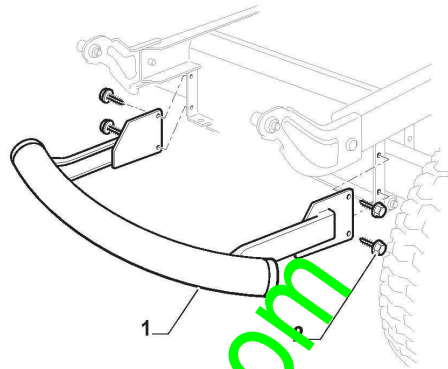

Accessoires Sur Demande

Réf. N°	Q.té :	Code article	Description	Articles	De	Jusqu'à
1	1	382869038/0	Protection Silencieux			
2	4	112735599/0	Vis			
3	2	125160074/0	Entretoise			To S/N 19JA3RON 001409
3	2	125160108/0	Entretoise		From S/N 125160074	
5	2	382650211/0	Renforcement			
7	2	112155000/0	Ecrou			
8	1	125510021/1	Pivot			
9	1	124487999/0	Goupille			
10	1	122170600/0	Entretoise			
11	1	112792099/0	Vis			
12	3	112292102/0	Ecrou			
13	2	327546015/2	Plaquette			
14	1	112791400/0	Vis			
15	1	325140104/0	Deflecteur			To
15	1	325140104/1	Deflecteur		From	
16	1	325394021/0	Guidon		01-Septem ber-2013	
17	1	125510077/0	Pivot			
18	1	125430245/0	Ressort			
19	1	325547320/0	Plaque			
20	1	112735403/0	Vis			
21	1	325280000/1	Branche			
22	1	125840011/1	Tirant			
23	2	125253004/0	Crochet Fixage Kit Mulching			
24	2	118566112/0	Bouchon Tube Guidon			
25	1	325600093/0	Protection Sortie			To
25	1	325600093/1	Protection Sortie		From	31-August- 2017
26	1	382869044/0	Support			
27	2	125510022/1	Pivot			
28	2	124487998/0	Goupille			
29	2	112689515/0	Vis			
30	2	112154510/0	Ecrou			
31	1	124487999/0	Goupille			
32	1	382180028/0	Dotation Visserie			

www.emc-motoculture.com