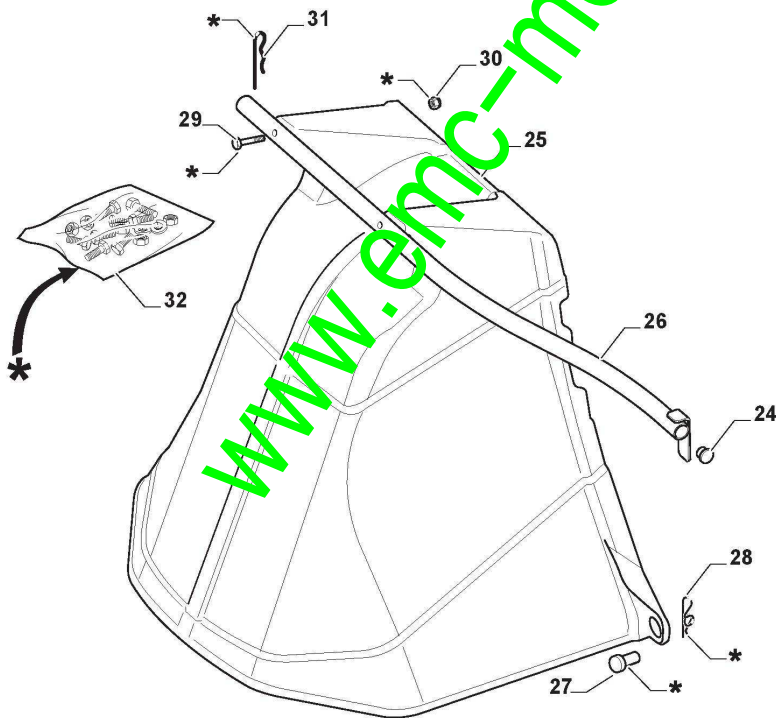

Accessoires Sur Demande

Réf. N°	Q.té :	Code article	Description	Articles	De	Jusqu'à
1	1	382869038/0	Protection Silencieux			
2	4	112735599/0	Vis			
3	2	125160074/0	Entretoise			To S/N 19JA3RON 001409
3	2	125160108/0	Entretoise		From S/N 125160074	
5	2	382650211/0	Renforcement			
7	2	112155000/0	Ecrou			
8	1	125510021/1	Pivot			
9	1	124487999/0	Goupille			
10	1	122170600/0	Entretoise			
11	1	112792099/0	Vis			
12	3	112292102/0	Ecrou			
13	2	327546015/2	Plaquette			
14	1	112791400/0	Vis			
15	1	325140104/0	Deflecteur			To
15	1	325140104/1	Deflecteur		From	
16	1	325394021/0	Guidon		01-Septem ber-2013	
17	1	125510077/0	Pivot			
18	1	125430245/0	Ressort			
19	1	325547320/0	Plaque			
20	1	112735403/0	Vis			
21	1	325280000/1	Branche			
22	1	125840011/1	Tirant			
23	2	125253004/0	Crochet Fixage Kit Mulching			
24	2	118566112/0	Bouchon Tube Guidon			
25	1	325600093/0	Protection Sortie			To
25	1	325600093/1	Protection Sortie		From	31-August- 2017
26	1	382869044/0	Support			
27	2	125510022/1	Pivot			
28	2	124487998/0	Goupille			
29	2	112689515/0	Vis			
30	2	112154510/0	Ecrou			
31	1	124487999/0	Goupille			
32	1	382180028/0	Dotation Visserie			

www.emc-motoculture.com