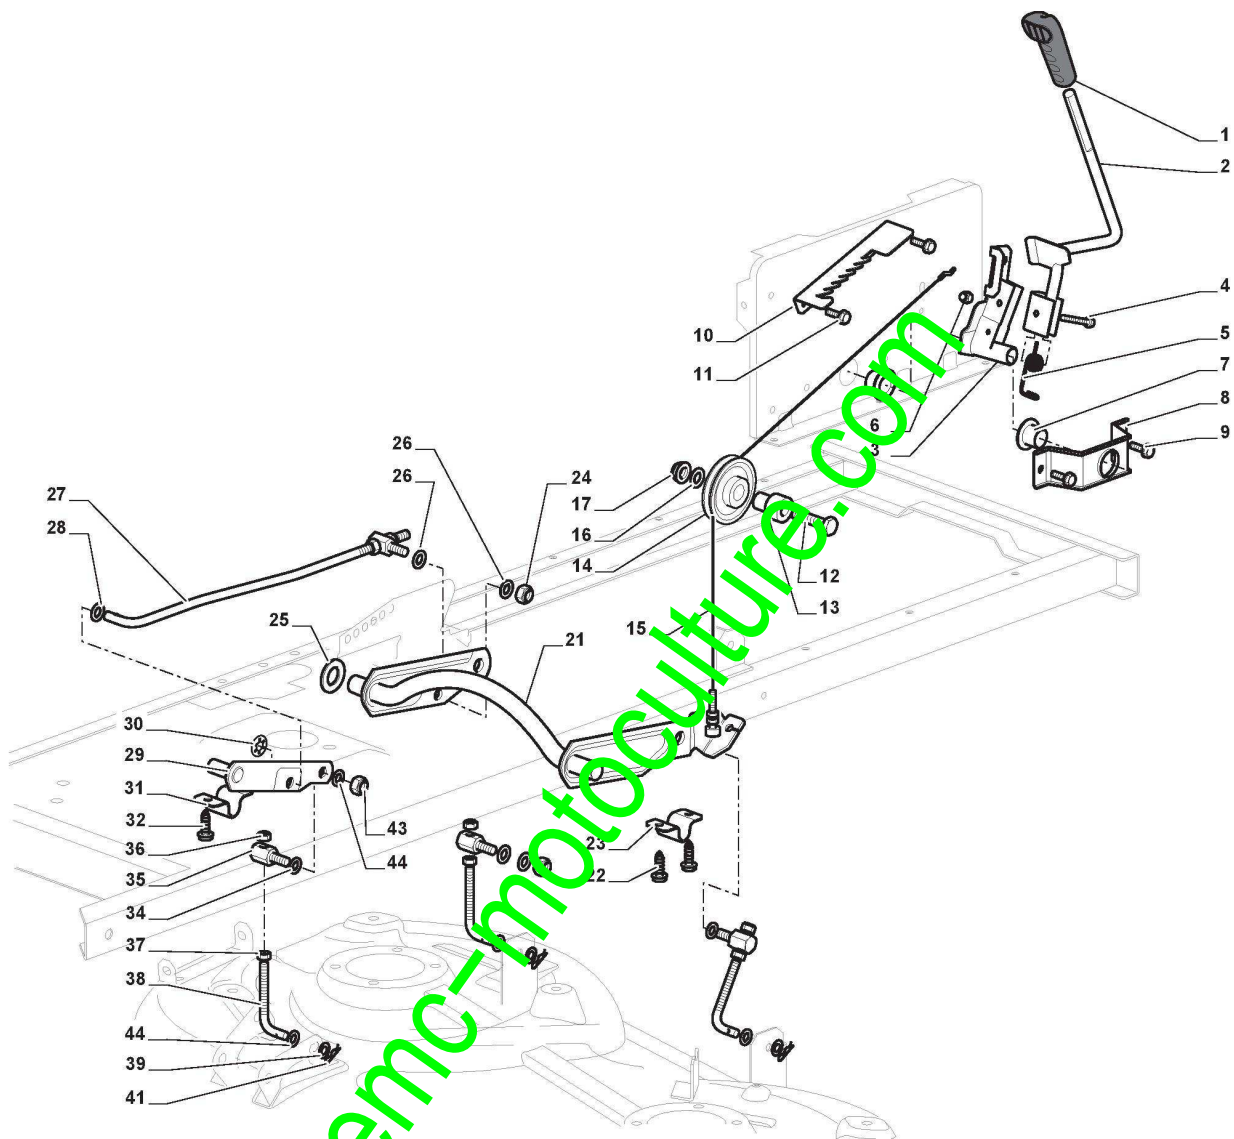

Soulevement Plateau De Coupe

Réf. N°	Q.té :	Code article	Description	Articles	De	Jusqu'à
1	1	325394533/0	Poignée			
2	1	382318255/0	Levier			
3	1	382318231/0	Axe			
4	1	112674700/0	Vis			
5	1	125430261/0	Ressort			
6	1	112154510/0	Ecrou			
7	2	325038006/0	Douille			
8	1	325785297/0	Support			
9	2	125943009/0	Vis			
10	1	325735515/0	Secteur Direction			
11	2	125943009/0	Vis			
12	1	112793701/0	Vis			
13	1	125040636/0	Douille			
14	1	125601579/0	Poulie			
15	1	382004620/0	Fil			
16	1	112523060/0	Rondelle			
17	1	112293201/0	Ecrou			
21	1	382318253/0	Axe	for the replacement check Service Bulletin RO_043		
22	4	112735599/0	Vis			
23	2	325547231/0	Plaquette			
24	1	112155000/0	Ecrou			
25	2	112521390/0	Rondelle			
26	2	325670011/0	Rondelle Antifriction			
27	1	382000569/1	Tige De Connexion	for the replacement check Service Bulletin RO_043		
28	1	112521350/0	Rondelle			
29	1	382318237/0	Axe	for the replacement check Service Bulletin RO_043		
30	1	112604899/0	Fixateur A Couronne			
31	1	325547231/0	Plaquette			
32	2	112735599/0	Vis			
34	3	325670008/1	Rondelle			
35	3	125510107/1	Pivot			
36	3	112156602/0	Ecrou			
37	3	112295200/0	Ecrou			
38	1	125840012/0	Tirant			
39	3	112523060/0	Rondelle			
39	3	325670008/1	Rondelle		From	To 31-August- 2013
41	3	124487998/0	Goupille			
43	3	112156602/0	Ecrou			
44	6	325670008/1	Rondelle