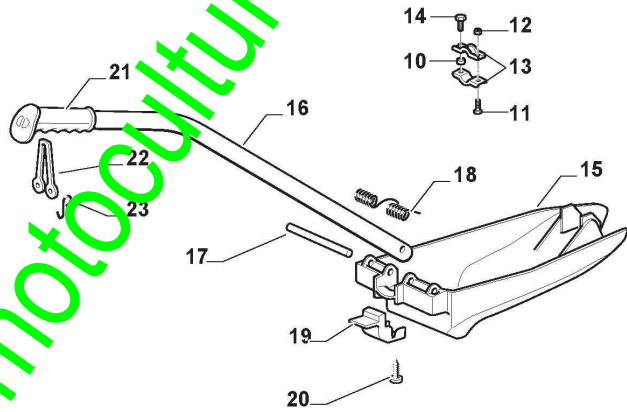

Accessoires Sur Demande

Réf. N°	Q.té :	Code article	Description	Articles	De	Jusqu'à
1	1	382869038/0	Protection Silencieux			
2	4	112735599/0	Vis			
3	2	125160074/0	Entretoise			To S/N 19JA3RON 001409
3	2	125160108/0	Entretoise		From S/N 125160074	
5	2	382650211/0	Renforcement			
7	2	112155000/0	Ecrou			
8	1	125510021/1	Pivot			
9	1	124487999/0	Goupille			
10	1	122170600/0	Entretoise			
11	1	112792099/0	Vis			
12	3	112292102/0	Ecrou			
13	2	327546015/2	Plaquette			
14	1	112791400/0	Vis			
15	1	325140104/0	Deflecteur			To
15	1	325140104/1	Deflecteur		From	
16	1	325394021/0	Guidon		01-Septem ber-2013	
17	1	125510077/0	Pivot			
18	1	125430245/0	Ressort			
19	1	325547320/0	Plaque			
20	1	112735403/0	Vis			
21	1	325280000/1	Branche			
22	1	125840011/1	Tirant			
23	2	125253004/0	Crochet Fixage Kit Mulching			
24	2	118566112/0	Bouchon Tube Guidon			
25	1	325600093/0	Protection Sortie			To
25	1	325600093/1	Protection Sortie		From	31-August- 2017
26	1	382869044/0	Support			
27	2	125510022/1	Pivot			
28	2	124487998/0	Goupille			
29	2	112689515/0	Vis			
30	2	112154510/0	Ecrou			
31	1	124487999/0	Goupille			
32	1	382180028/0	Dotation Visserie			

www.emc-motoculture.com