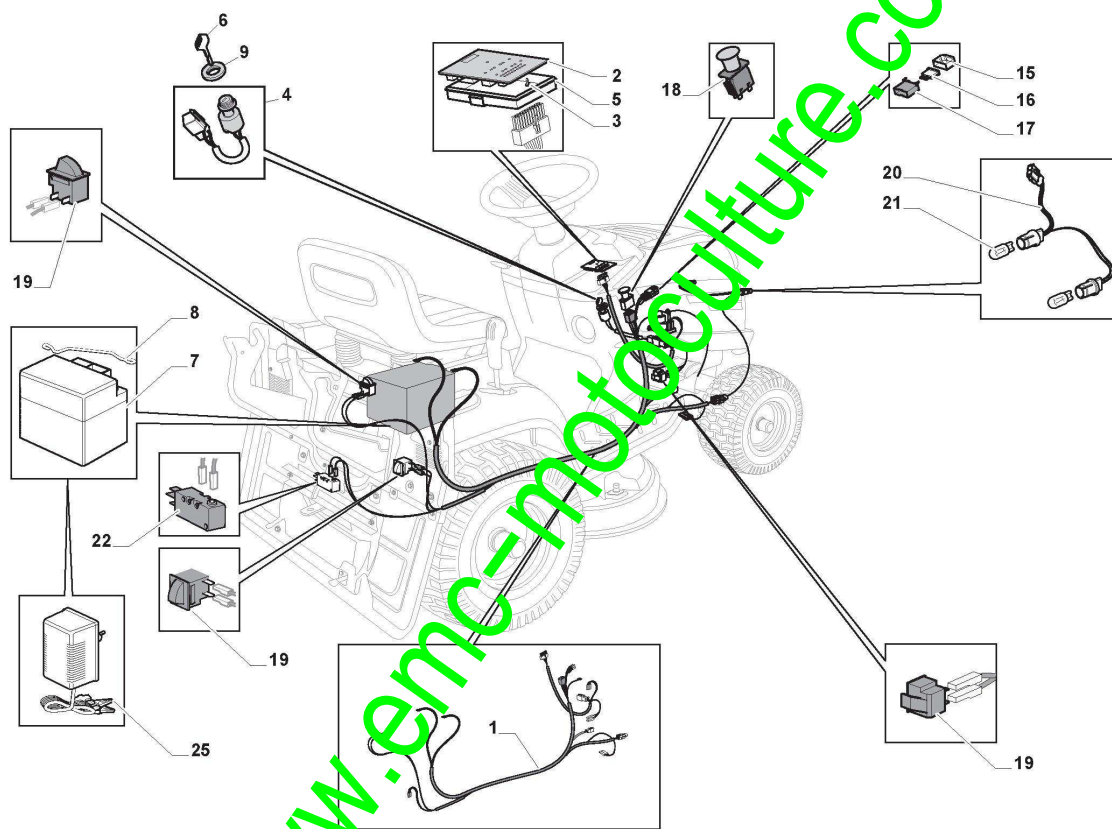

Parties Electriques

Réf. N°	Q.té :	Code article	Description	Articles	De	Jusqu'à
1	1	182040181/0	Ens. Cablages	for B&S and GGP Engine		
1	1	182040185/0	Ens. Cablages	for Honda Engine		
2	1	125722437/0	Carte Electronique			
3	1	112735101/0	Vis			
4	1	118450075/0	Interrupteur Demarrage			
5	1	325600090/0	Protection De Carte			
6	1	118210023/0	Clef A Demarrage			
7	1	118120002/1	Batterie 12V 18AH			
8	1	125430265/1	Ressort			
9	1	118400863/0	Manchon Expandible			
15	2	133215000/0	Couvercle			
16	1	133340036/0	Fusible 25 A			
16	1	133340040/0	Fusible 10 A			
17	2	133500007/0	Tableau De Fusible			
18	1	118450074/0	Interrupteur Embrajage	Red		
19	3	119410613/0	Microinterrupteur			
20	1	182040186/0	Cables	For Lamp models		
21	2	118459100/0	Ampoule De Phares			
22	1	119410605/1	Microinterrupteur			
25	1	182180090/0	Chargeur De Batteries 12V 1A - CE Plugg	CE Plug		

www.emc-motoculture.com