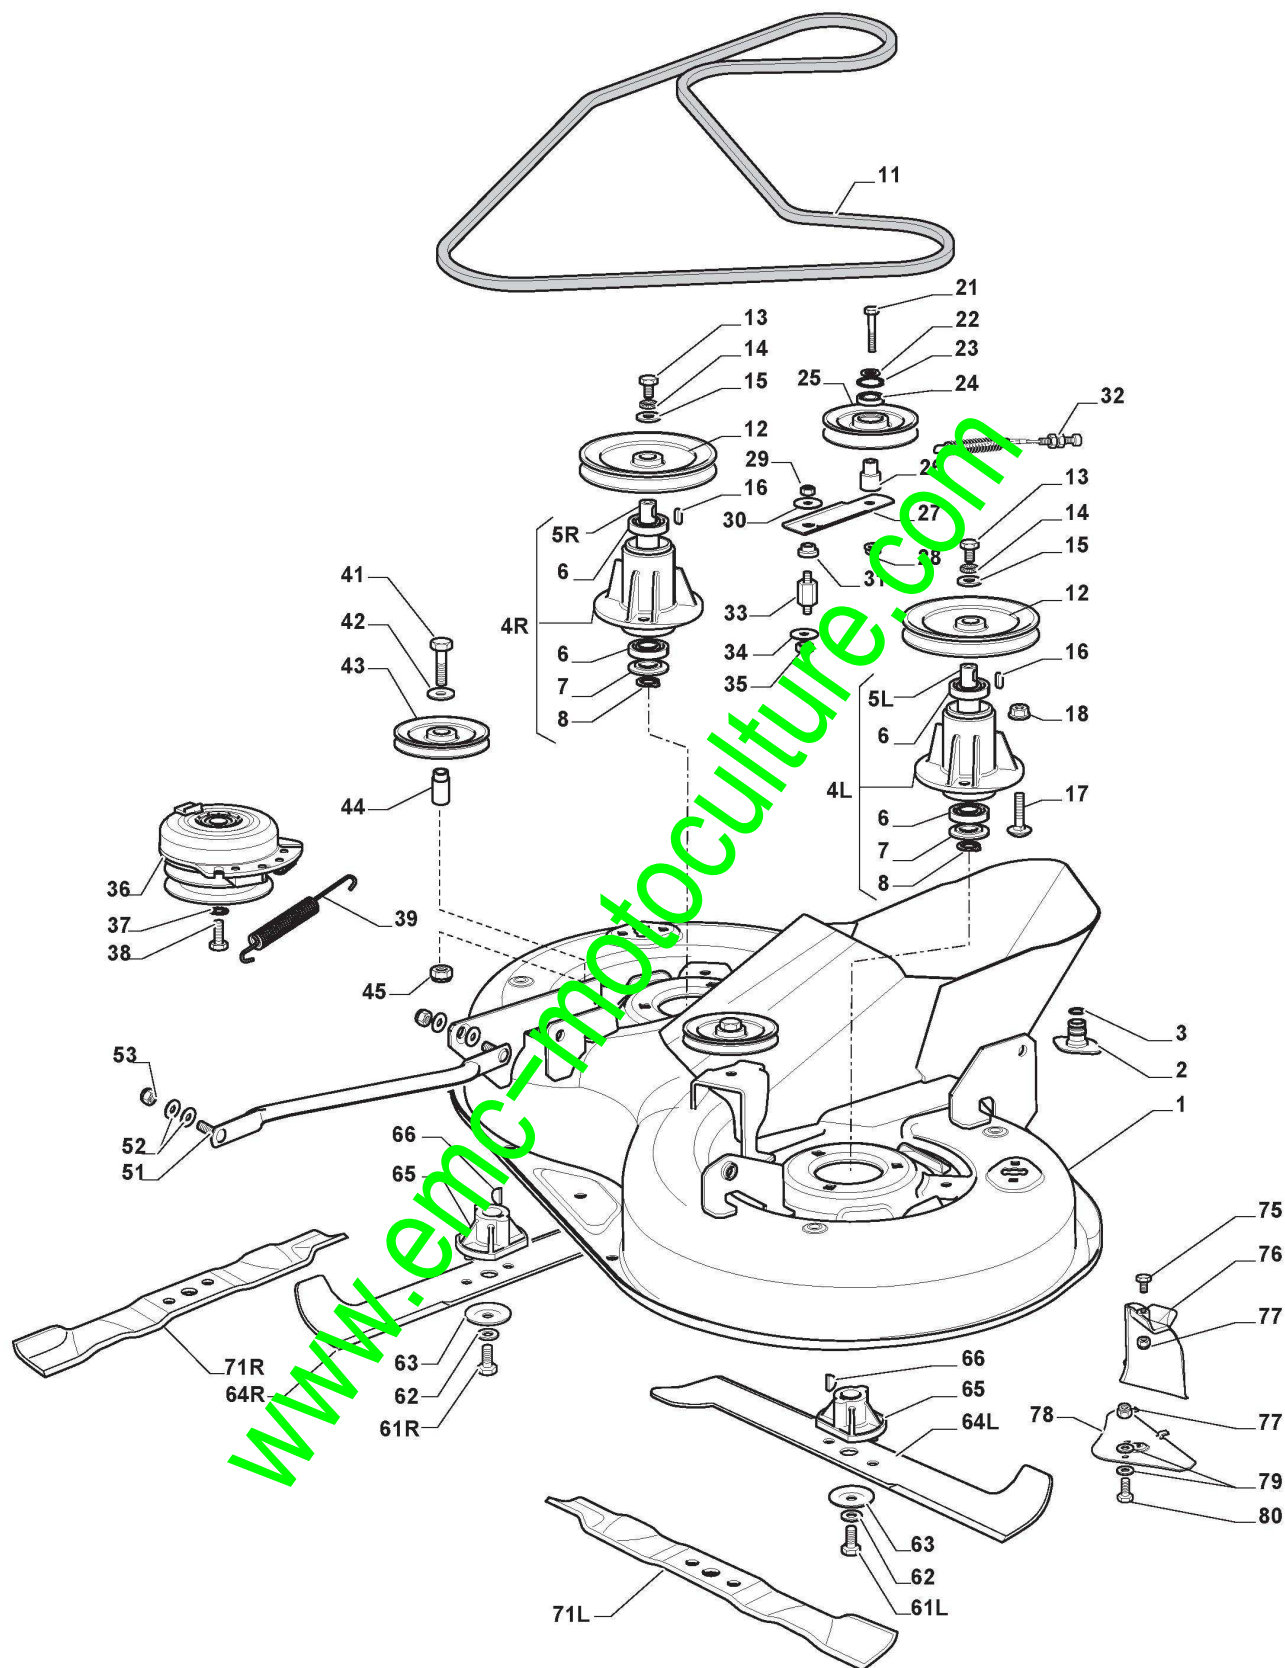

Plateau De Coupe avec Embrayage Electromagnétique

Plateau De Coupe avec Embrayage Electromagnétique

Réf. N°	Q.té :	Code article	Description	Articles	De	Jusqu'à
1	1	382564114/0	Plateau De Coupe Noir			
2	2	325033086/0	Raccord Tuyau D'Eau			
3	2	119035000/0	Joint Or			
4	1	382207205/0	Ensemble Bride	Pos. 4R		To
4	1	382207205/1	Ensemble Bride	Pos. 4R	From	
4	1	382207206/0	Ensemble Bride	Pos. 4L	01-Septem	To
4	1	382207206/1	Ensemble Bride	Pos. 4L	ber-2015	To
5	1	125020804/0	Arbre Lame	Pos. 5L	From	31-August-
5	1	125020805/0	Arbre Lame, Droite	Pos. 5R	01-Septem	2016
6	4	119216041/0	Roulement		From	To
6	4	119216049/0	Roulement			To
7	2	325160501/0	Protege-Poussiere			31-August-
8	2	112609260/0	Seeger			2014
11	1	135061508/0	Courroie			
12	2	125601585/1	Poulie			
13	2	112793102/0	Vis			
14	2	112540260/0	Rondelle			
15	2	125670007/0	Rondelle			
16	2	112139480/0	Clavette			
17	6	112818690/0	Vis			
18	6	112154210/0	Ecrou			
21	1	112691400/0	Vis			
22	1	112524010/0	Rondelle			
23	1	112610800/0	Anneau Ressort			
24	1	119216041/0	Roulement		From	To
24	1	119216048/0	Roulement		01-Septem	31-August-
25	1	125601595/0	Poulie		ber-2014	2018
26	1	125160052/0	Entretoise			
27	1	325318289/0	Levier			
28	1	112293201/0	Ecrou			
29	1	112155020/0	Ecrou			
30	1	125670022/0	Rondelle			
31	1	125040635/0	Douille			
32	1	382004618/0	Fil			
33	1	125160049/0	Entretoise			
34	1	112523080/0	Rondelle			
35	1	112156602/0	Ecrou			
36	1	118399069/0	Friction	Warner		
37	1	112543000/0	Rondelle			
38	1	112737320/0	Vis			
39	1	125430277/0	Ressort			
41	2	112691400/0	Vis			
42	2	112523060/0	Rondelle			
43	2	125601555/0	Poulie	Bearing hole ø16		To
43	2	325601599/0	Poulie	Bearing hole ø15	From	
44	2	125160069/0	Entretoise		01-Septem	To S/N
44	2	125160082/0	Entretoise		ber-2013	00001000
45	2	112155000/0	Ecrou		S/N	To S/N
					00088194	19LA3RON
						007423