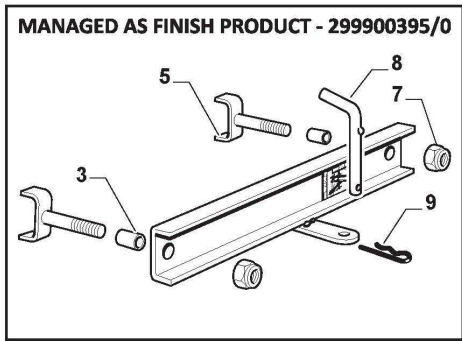

Accessoires Sur Demande

Réf. N°	Q.té :	Code article	Description	Articles	De	Jusqu'à
1	1	382869038/0	Protection Silencieux			
2	4	112735599/0	Vis			
3	2	125160074/0	Entretoise			To S/N 19JA3RON 001409
3	2	125160108/0	Entretoise		From S/N 125160074	
5	2	382650211/0	Renforcement			
7	2	112155000/0	Ecrou			
8	1	125510021/1	Pivot			
9	1	124487999/0	Goupille			
10	1	122170600/0	Entretoise			
11	1	112792099/0	Vis			
12	3	112292102/0	Ecrou			
13	2	327546015/2	Plaquette			
14	1	112791400/0	Vis			
15	1	325140104/0	Deflecteur			To
15	1	325140104/1	Deflecteur		From	
16	1	325394021/0	Guidon		01-Septem ber-2013	
17	1	125510077/0	Pivot			
18	1	125430245/0	Ressort			
19	1	325547320/0	Plaque			
20	1	112735403/0	Vis			
21	1	325280000/1	Branche			
22	1	125840011/1	Tirant			
23	2	125253004/0	Crochet Fixage Kit Mulching			
24	2	118566112/0	Bouchon Tube Guidon			
25	1	325600093/0	Protection Sortie			To
25	1	325600093/1	Protection Sortie		From	31-August- 2017
26	1	382869044/0	Support			
27	2	125510022/1	Pivot			
28	2	124487998/0	Goupille			
29	2	112689515/0	Vis			
30	2	112154510/0	Ecrou			
31	1	124487999/0	Goupille			
32	1	382180028/0	Dotation Visserie			

www.emc-motoculture.com