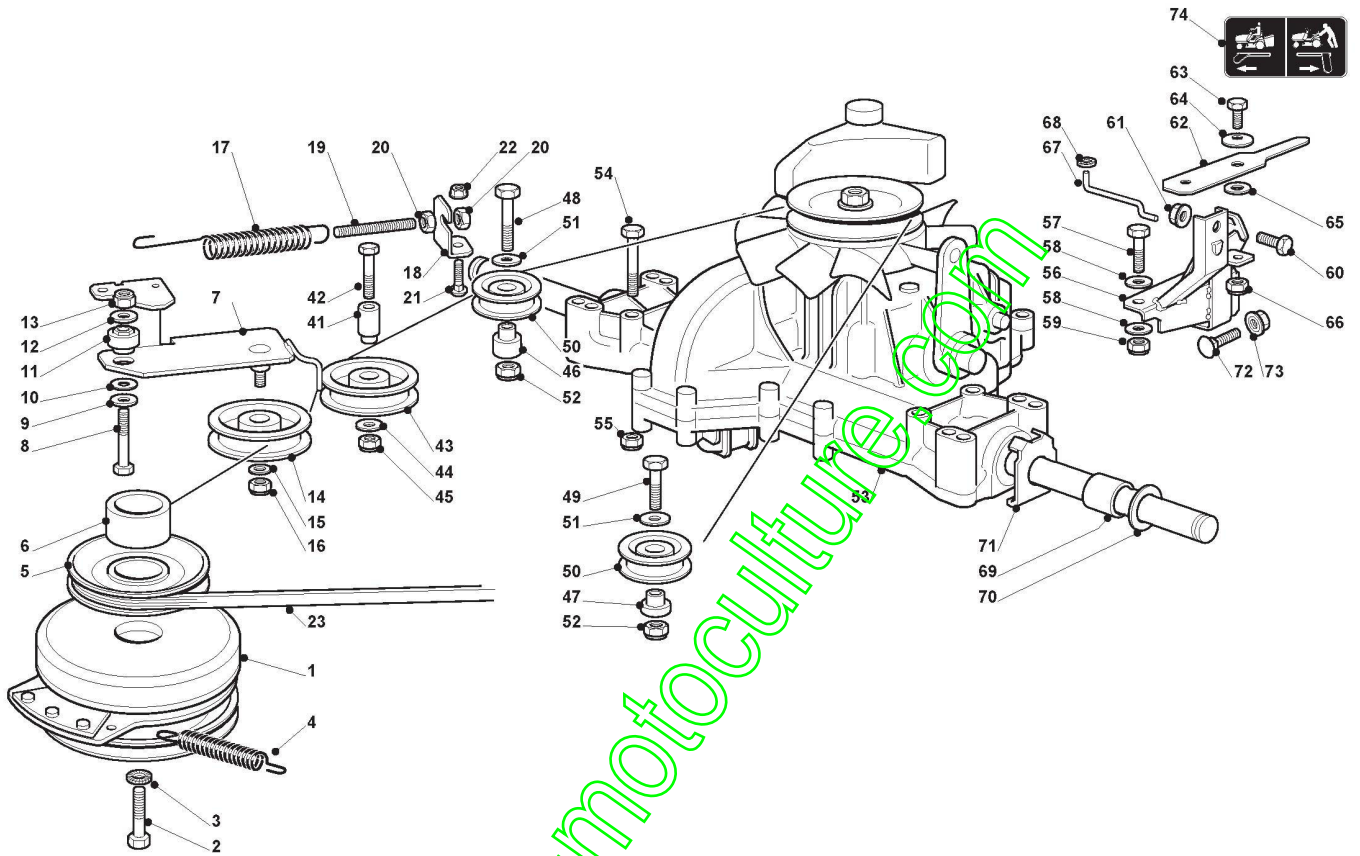

Transmission Tuff Torq avec Embrayage Electromagnétique

Réf. N°	Q.té :	Code article	Description	Articles	De	Jusqu'à
1	1	118399061/0	Embrajage			To
1	1	118399063/0	Friction		From	31-August-2007
2	1	112737320/0	Vis			
3	1	112543000/0	Rondelle			
4	1	122430216/0	Rondelle De Tension			To
4	1	122430216/1	Ressort		From	31-August-2010
5	1	125601566/0	Poulie			
6	1	125160021/0	Entretoise			
7	1	382318217/0	Levier			
8	1	112691115/0	Vis			
9	1	112523060/0	Rondelle			
10	1	327670055/0	Rondelle Antifriction			
11	1	125510087/0	Pivot			
12	1	112523060/0	Rondelle			
13	1	112155000/0	Ecrou			
14	1	125601554/0	Poulie			
15	1	112523060/0	Rondelle			
16	1	112155000/0	Ecrou			
17	1	125430260/0	Ressort			
18	1	325755049/0	Equerre-Support			
19	1	125840005/0	Tirant			
20	2	112293200/0	Ecrou			
21	1	112818690/0	Vis			
22	1	112293201/0	Ecrou			
23	1	135062001/0	Courroie Trapézoïdale			
41	1	125160080/0	Pivot		From	
41	1	125510095/0	Pivot			To
41	1	125510100/0	Pivot		From	31-August-2007
42	1	112691800/0	Vis			
43	1	125601555/0	Poulie			To
43	1	325601599/0	Poulie		From	
44	1	112523060/0	Rondelle		01-September-2013	
45	1	112155000/0	Ecrou			
46	1	125160024/1	Entretoise			To
46	1	125160024/2	Entretoise		From	
47	1	125160030/0	Entretoise Gauche		01-September-2008	To
47	1	125160030/1	Entretoise Gauche		From	To
47	1	125160030/2	Entretoise Gauche		01-September-2008	31-August-2010
48	1	112691400/0	Vis			
49	1	112691115/0	Vis			
50	2	125601588/0	Poulie			
51	2	122671653/0	Rondelle			
52	2	112155000/0	Ecrou			
53	1	118400960/0	Axe Arriere Tuff Torq K46S			
54	4	112691800/0	Vis			
55	4	112154210/0	Ecrou			
56	1	382785149/0	Support			
57	1	112691200/0	Vis