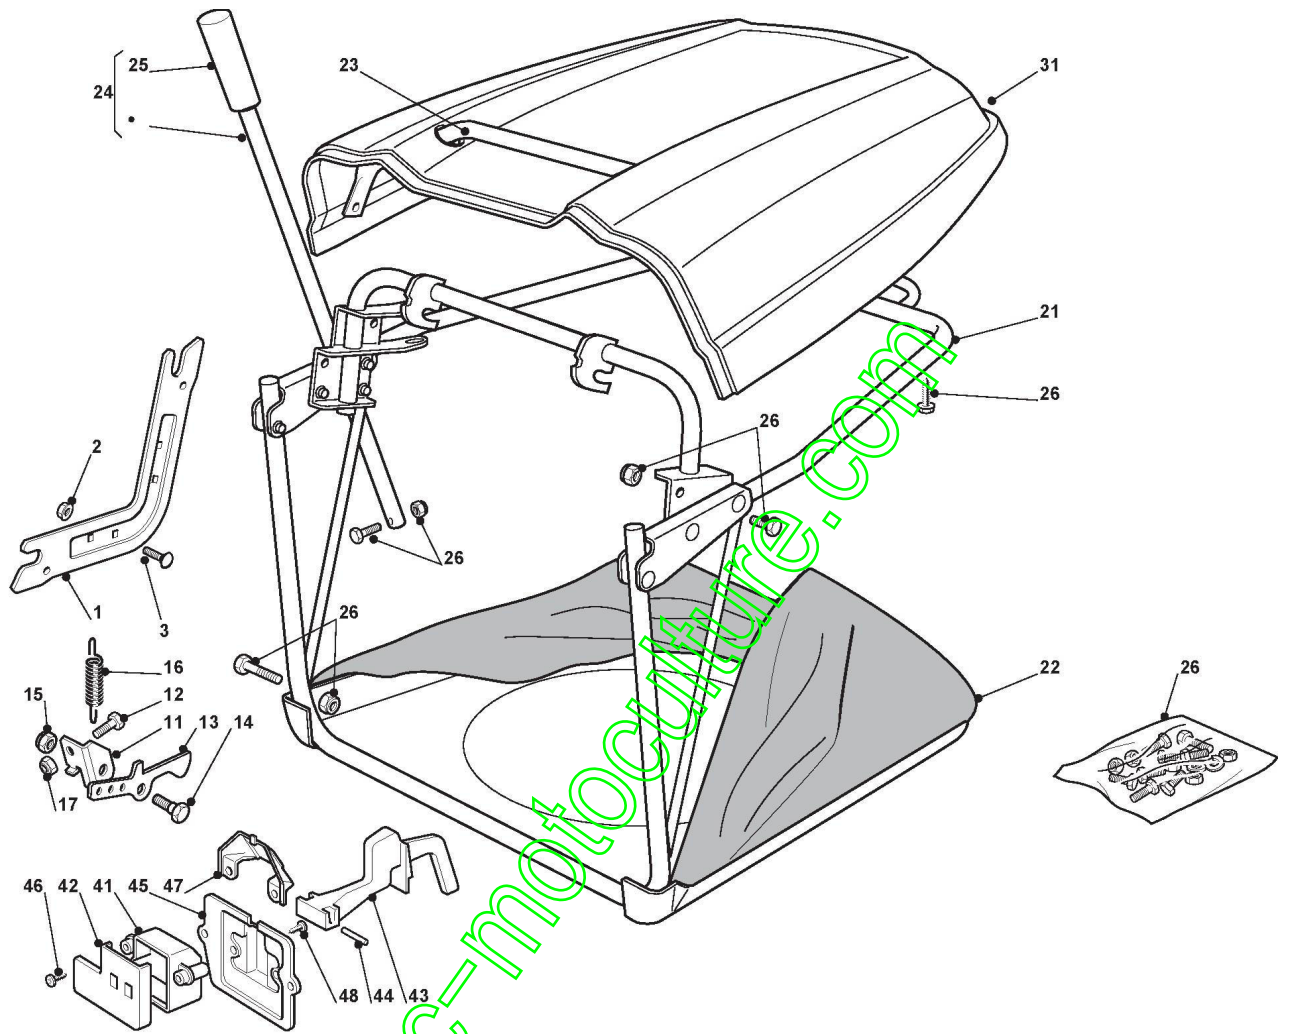

Sac De Ramassage High End - 260 lt

Réf. N°	Q.té :	Code article	Description	Articles	De	Jusqu'à
1	2	325785275/0	Support			
2	4	112818690/0	Vis			
3	4	112293201/0	Ecrou			
11	1	325755031/0	Etrier			To
11	1	325755031/1	Equerre-Support		From 01-Septem ber-2010	
12	1	112789000/0	Vis			
13	1	325774315/0	Etrier			To
13	1	325774315/1	Etrier		From	31-August- 2010
14	1	125510080/0	Pivot			To
14	1	125510080/1	Pivot		From	31-August- 2010
15	1	112292102/0	Ecrou			
16	1	122450432/0	Ressort			
17	1	112154330/0	Ecrou			
21	1	382800111/0	Chassis Avant			
22	1	182105973/0	Bac			
23	1	382394003/0	Poignee Anterieure			
24	1	382869023/0	Tige			
25	1	125394508/0	Poignée			
26	1	382180048/0	Vis			
31	1	325110320/0	Couvre-Bac Rouge	Red		
41	1	125600041/0	Grassc.Full Micro Protection Tcj-F			
42	1	125600042/0	Grasscatcher Micro Prot Cover			
43	1	125318124/0	Levier Microint.			
44	1	112400030/0	Pivot			
45	1	325785272/0	Protection Micro			
46	1	112728510/0	Vis			
47	1	125600048/0	Couvercle Micro			
48	2	112735110/0	Vis			

www.emc-motoculture.com