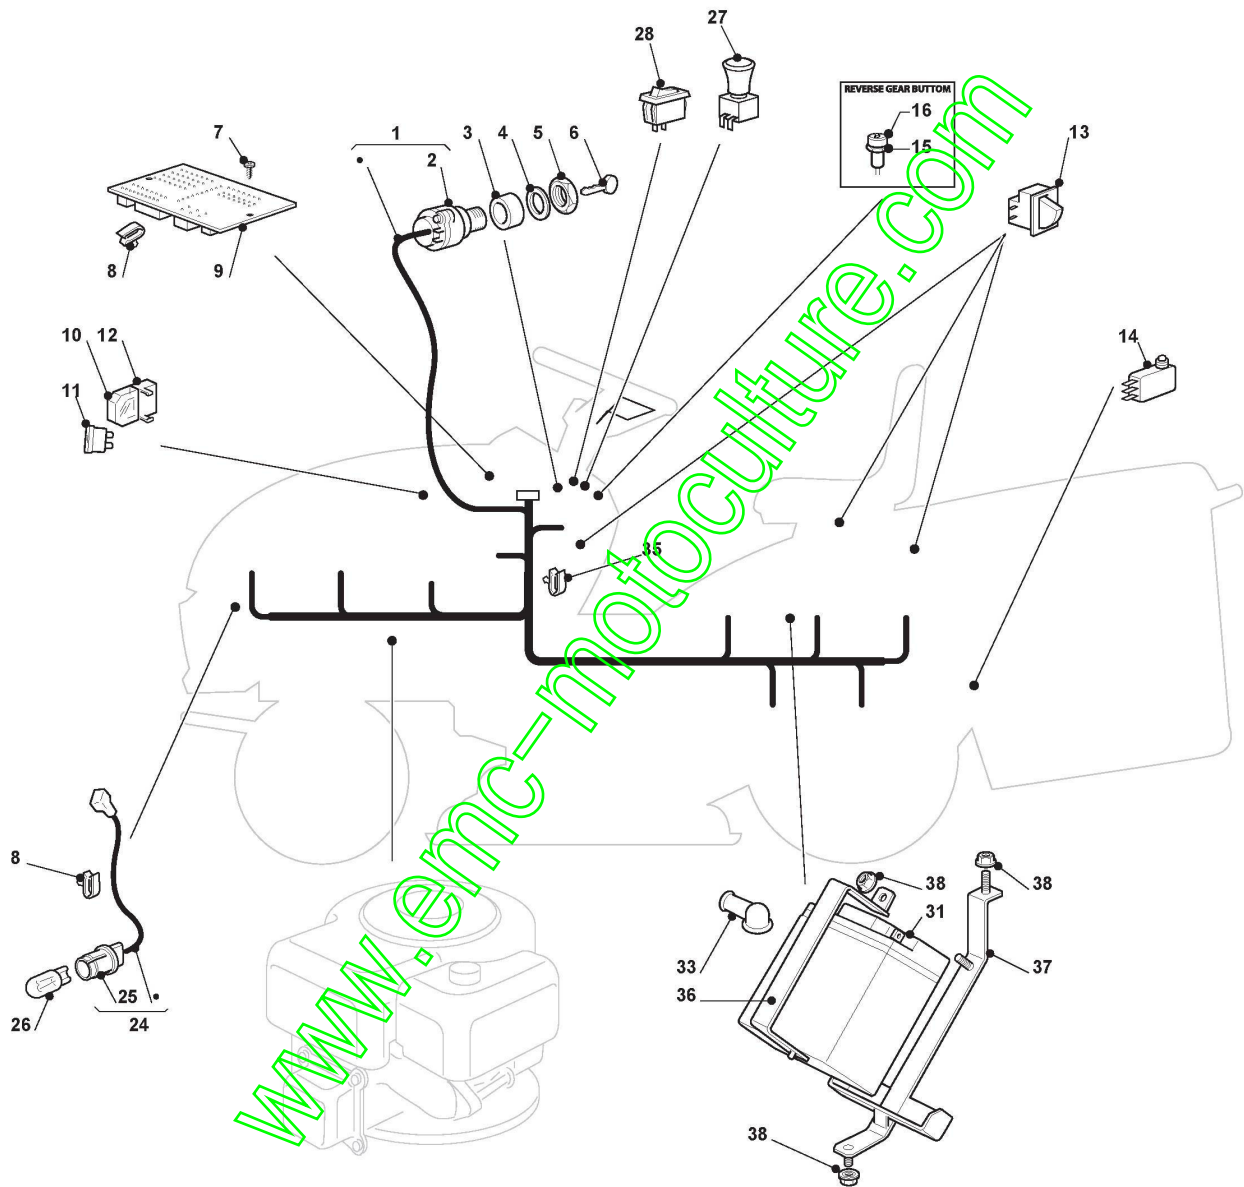

Parties Electriques

Réf. N°	Q.té :	Code article	Description	Articles	De	Jusqu'à
2	1	118450072/0	Interrupteur Demarrage			
3	1	118550136/0	Entretoise			
4	1	118550135/0	Rondelle			
5	1	118400862/0	Bague			
6	1	118210022/0	Clef A Demarrage			
7	3	112727810/0	Vis			
8	2	133320506/0	Fixation Cable			
9	1	125722430/0	Carte Electronique			To
9	1	125722430/1	Carte Electronique (1 Led)		From	To
9	1	125722443/0	Carte Electronique (1 Led)		01-Septem	31-August-
10	2	133215000/0	Couvercle		ber-2007	2014
11	1	133340036/0	Fusible 25 A			
11	1	133340040/0	Fusible 10 A			
12	2	133500007/0	Tableau De Fusible			
13	3	119410606/0	Microinterrupteur			To
13	3	119410613/0	Microinterrupteur		From	31-August-
13	3	119410615/0	Microinterrupteur		From	To
13	1	119410622/1	Microinterrupteur		01-Septem	31-August-
14	1	119410605/1	Microinterrupteur		ber-2009	2010
15	1	325256250/0	Embout			
16	1	325605003/0	Bouton D'Entrée Inverse			
24	1	182040073/0	Câble de phare	for Lamp Version		
25	2	133500030/0	Douille De Lampe			
26	2	118459100/0	Ampoule De Phares			
27	1	118450073/0	Interrupteur Embrajage	Red		
28	1	118450060/1	Interrupteur Phares			To
28	1	118450060/1LC	Interrupteur Phares		From	To
28	1	118450084/0	Interrupteur Phares		01-Septem	26-June-20
31	1	118120002/1	Batterie		ber-2016	19
31	1	118120007/0	Batterie		From	To
33	1	118564861/1	Capuchon			31-August-
33	1	118564861/2	Capuchon		From	To
35	9	133320506/0	Fixation Cable			31-August-
36	1	327772099/1	Etrier			2017
37	1	382785191/0	Support Batterie			
38	3	112155000/0	Ecrou			

www.emc-motoculture.com