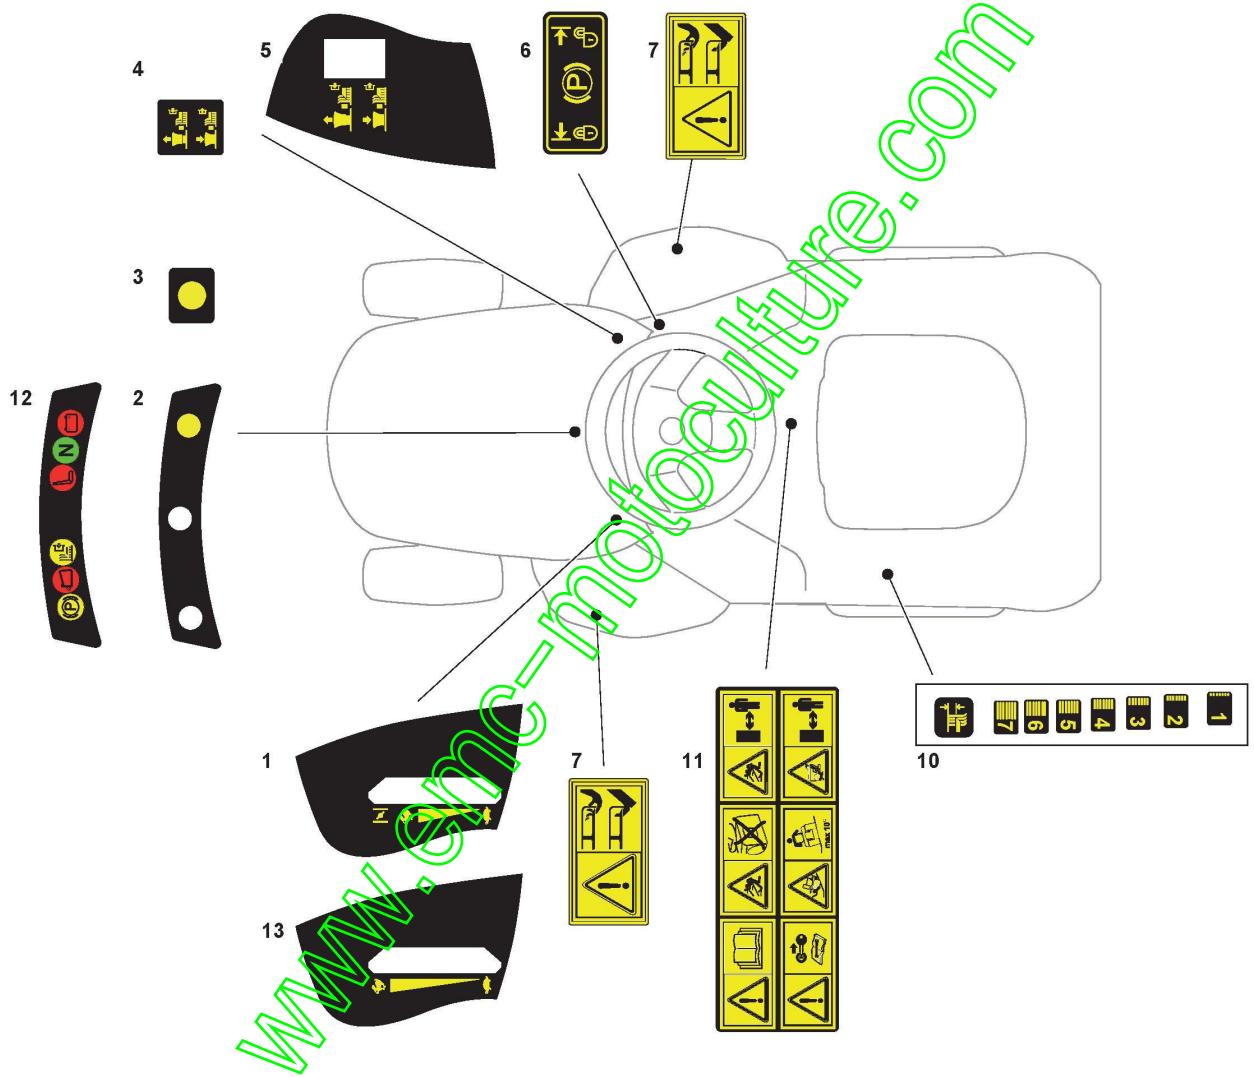

Etiquettes

Réf. N°	Q.té :	Code article	Description	Articles	De	Jusqu'à
1	1	114361440/0	Etiquette			
2	1	125420019/0	Etiquette			To
2	1	125420024/0	Etiquette		From	
3	1	125420018/0	Etiquette		01-Septem	
4	1	114361438/0	Etiquette		ber-2014	
5	1	114361439/0	Etiquette			
6	1	114361452/0	Etiquette			
7	2	114356699/1	Etiquette De Plaque De Danger			
10	1	114361441/0	Etiquette			
11	1	114361553/0	Étiquette D'Avertissement			To
11	1	114361553/1	Étiquette D'Avertissement		From	
12	1	125420020/0	Etiquette		01-Septem	
13	1	114364616/0	Etiquette		ber-2009	

www.emc-motoculture.com