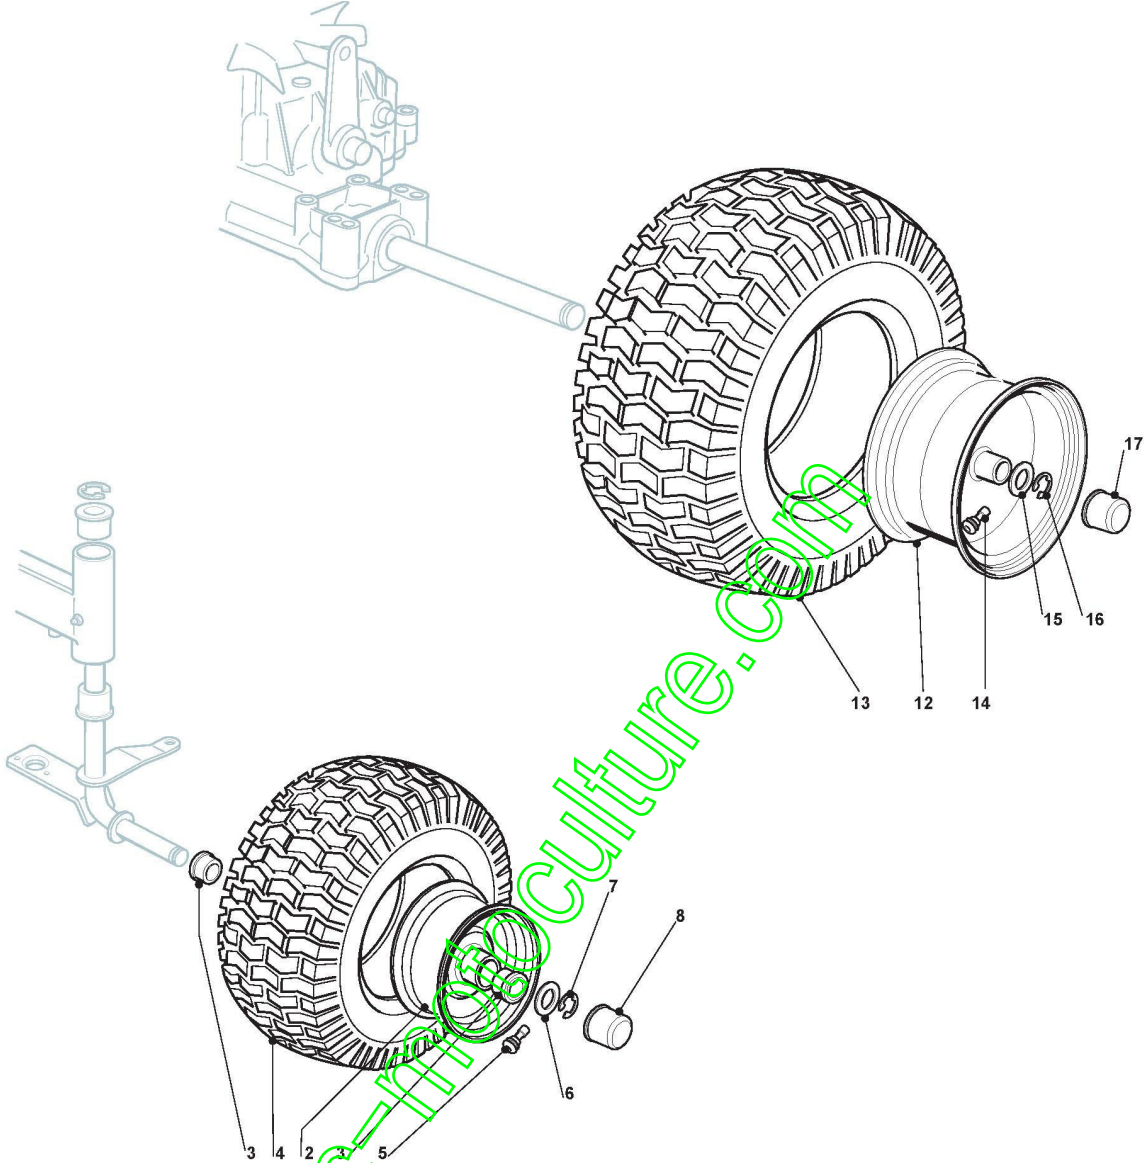

Roues

Réf. N°	Q.té :	Code article	Description	Articles	De	Jusqu'à
2	2	182000598/0	Bandage Roue			
3	4	125122200/2	Roulement			
4	2	125590019/0	Pneu 15x6.00-6 P512 WANDA	15X6.00-6 PR2 TL P512 WANDA	From 01-Septem ber-2015	
4	2	125590020/0	Pneu 15x6.00-6 P519 WANDA	15X6.00-6 PR2 TL P519 WANDA		
4	2	127590066/0	Pneu 15x6.00-6 WANDA	15x6.00-6 WANDA		To 31-August- 2015
5	2	125950000/0	Vanne			
6	2	125670005/1	Rondelle			To 31-August- 2014
6	2	125670005/2	Rondelle		From	
7	2	112001000/0	Anneau Benzing			
8	2	122110230/0	Couvre Moyeu			
12	2	182000599/0	Bandage Roue			
13	2	125590001/0	Pneu Arriere	18X8.50-8 2 TELE CARLISLE		To
13	2	125590015/0	Pneu 18x8.50-8 P332 WANDA	18X8.50-8 WANDA		
13	2	125590021/0	Pneu 18x8.50-8 P512 WANDA	18X8.50-8 PR2 TL P512 WANDA	From	
14	2	125950000/0	Vanne			
15	2	125670005/1	Rondelle			To
15	2	125670005/2	Rondelle		From 01-Septem ber-2014	
16	2	112001010/0	Anneau Benzing			
17	2	122110230/0	Couvre Moyeu			

www.emc-motoculture.com