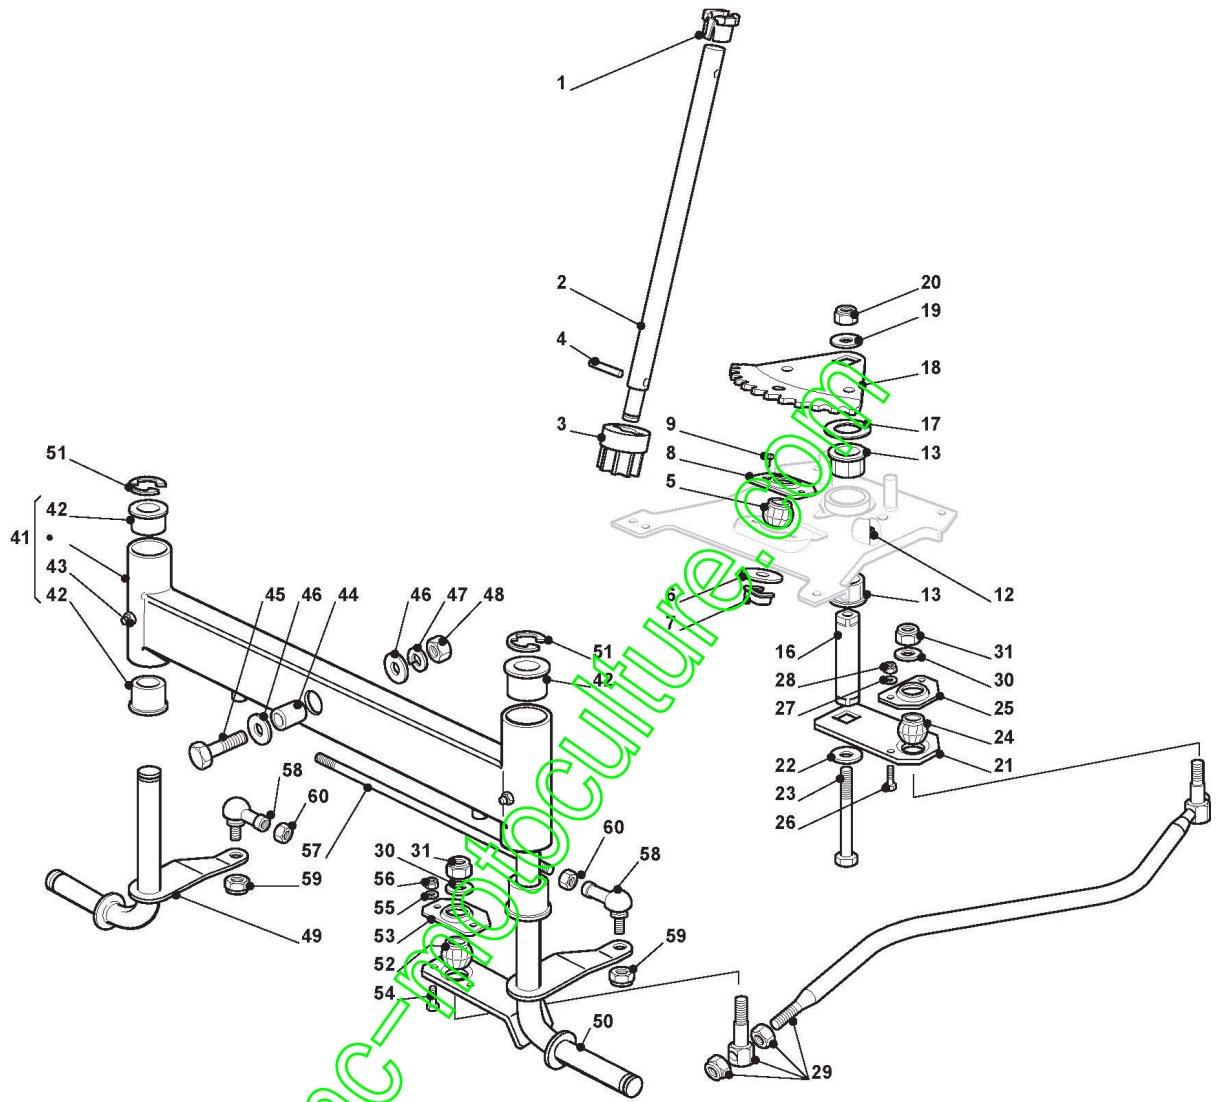

# Barre De Direction 15"

Réf. N°	Q.té :	Code article	Description	Articles	De	Jusqu'à
1	1	325038004/0	Douille			
2	1	125520006/1	Tube De Direction			
3	1	127570050/0	Pignon			
4	1	112622650/0	Goupille			
5	1	325743000/0	Joint			
6	1	112521370/0	Rondelle			
7	1	112436030/0	Plaquette			
8	1	325785213/1	Support			
9	2	112729601/1	Vis			
12	1	112379511/0	Graisser			
13	2	325040624/0	Douille			
16	1	125510092/0	Pivot			
17	1	125670019/0	Rondelle			
18	1	325735513/0	Secteur Direction			
19	1	112523080/0	Rondelle			
20	1	112155020/0	Ecrou			
21	1	325318205/0	Levier			
22	1	112523080/0	Rondelle			
23	1	112794985/0	Vis			
24	1	325743000/0	Joint			
25	1	325785213/1	Support			
26	2	112791213/1	Vis			
27	2	112521330/0	Rondelle			
28	2	112154510/0	Ecrou			
29	1	382000539/1	Barre De Direction			
30	2	112523070/0	Rondelle			
31	2	112155010/0	Ecrou			
41	1	382034024/1	Balancier Avec Douille Et Graisseur			
42	4	125034002/1	Douille			
43	2	112379511/0	Graisser			
44	1	125160016/0	Entretoise			
44	1	125160016/1	Entretoise		From	To 31-August- 2013
45	1	112692695/0	Vis			
46	2	112523100/0	Rondelle			
47	1	112587100/0	Grower			
48	1	112295300/0	Ecrou			
49	1	382230363/0	Fuseau Droit			
50	1	382230365/0	Fuseau Gauche			
51	2	112001000/0	Anneau Benzing			
52	1	325743000/0	Joint			
53	1	325785213/1	Support			
54	2	112791213/1	Vis			
55	2	112521330/0	Rondelle			
56	2	112154510/0	Ecrou			
57	1	125840023/0	Tirant			
58	2	122746609/0	Joint			
59	2	112156602/0	Ecrou			
60	2	112295200/0	Ecrou			