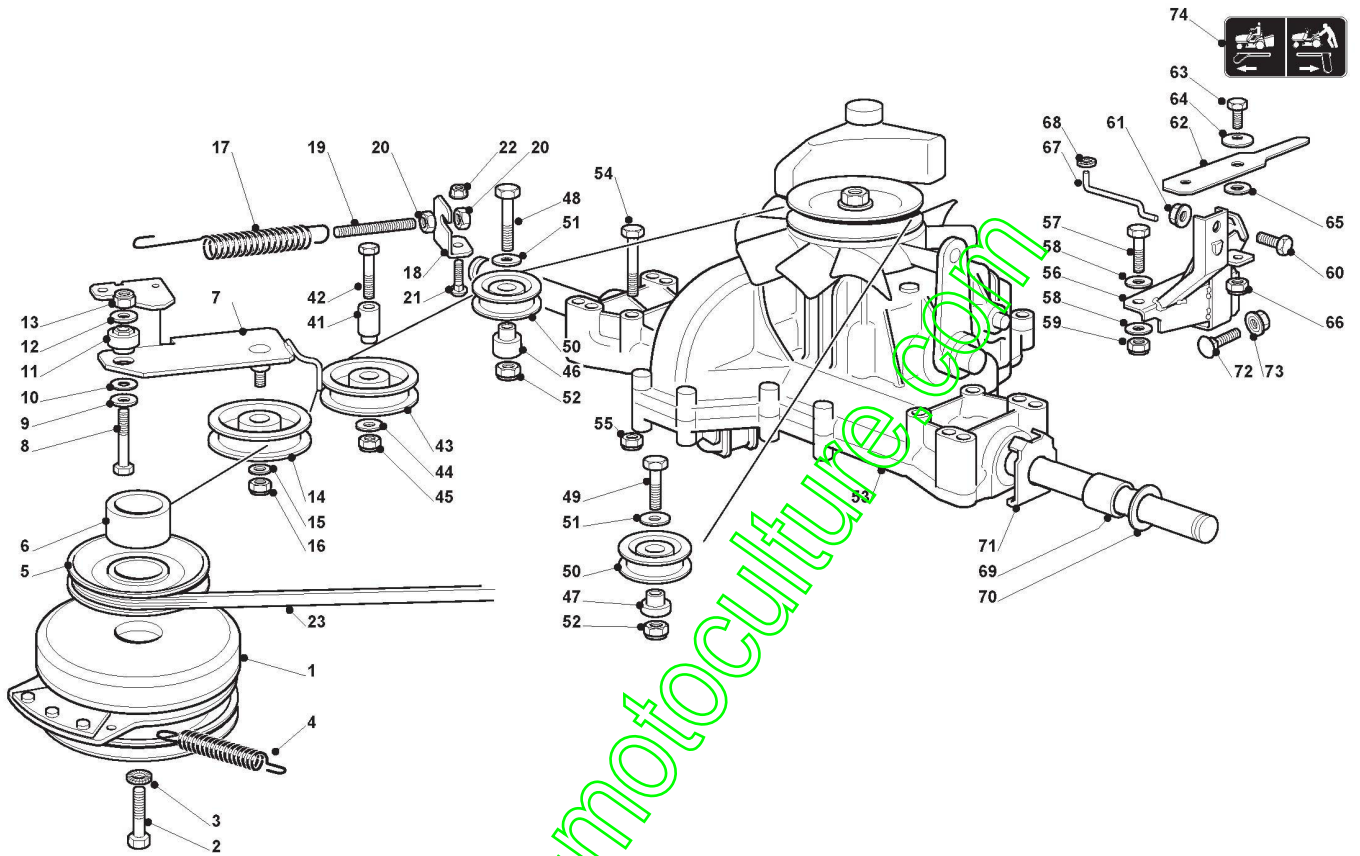

Transmission Tuff Torq avec Embrayage Electromagnétique

Réf. N°	Q.té :	Code article	Description	Articles	De	Jusqu'à
58	2	112521350/0	Rondelle			
59	1	112155000/0	Ecrou			
60	1	112792611/0	Vis			
61	1	112293201/0	Ecrou			
62	1	325318157/0	Levier			
63	1	112793102/0	Vis			
64	1	112369500/0	Disque Elastique			
65	1	325670011/0	Rondelle Antifriccion			
66	1	112155000/0	Ecrou			
67	1	125033033/0	Tige			
68	1	112604896/0	Fixateur A Couronne			
69	2	125160031/0	Entretoise			
70	24	112521410/0	Rondelle			
71	2	325670025/0	Rondelle			
72	1	112792611/0	Vis			
73	1	112293201/0	Ecrou			
74	1	114361451/0	Etiquette			

www.emc-motoculture.com