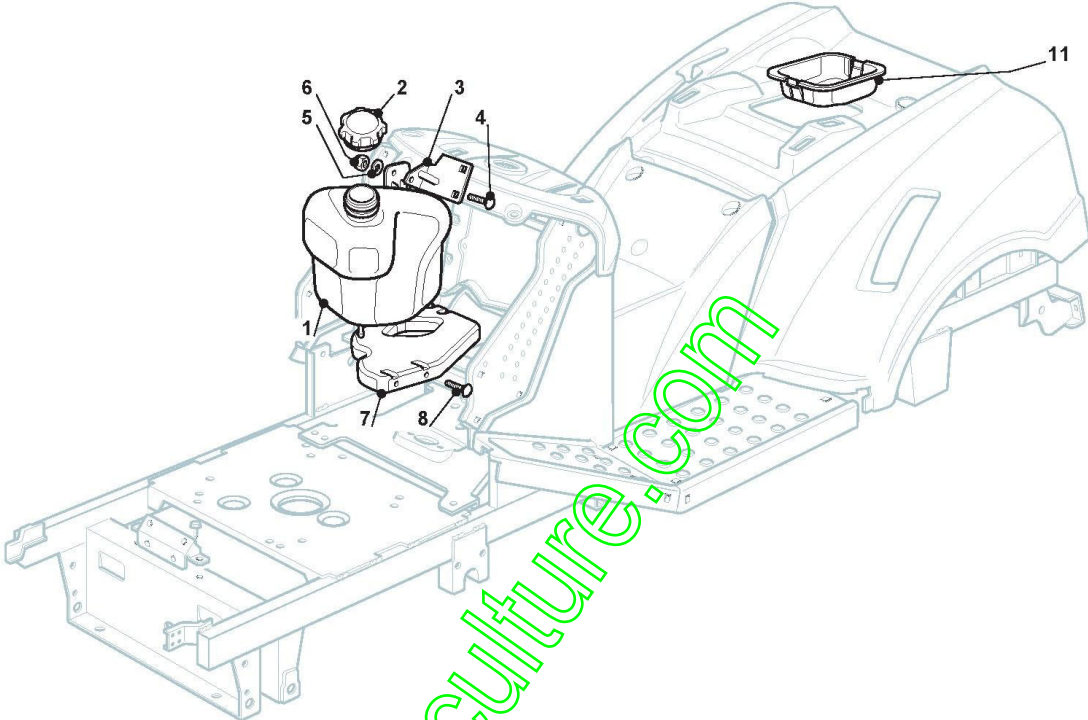

www.emc-motoculture.com

Reservoir 4,5 Lt

Réf. N°	Q.té :	Code article	Description	Articles	De	Jusqu'à
1	1	325735124/0	Réservoir à carburant			
2	1	125795001/1	Bouchon			
3	1	325785291/0	Support			
4	1	112789195/0	Vis			
5	1	112581500/0	Grower			
6	1	112437503/0	Plaquette			
7	1	325785289/0	Support			
8	4	112735403/0	Vis			
11	1	325207176/0	Cuvette			

www.emc-motoculture.com