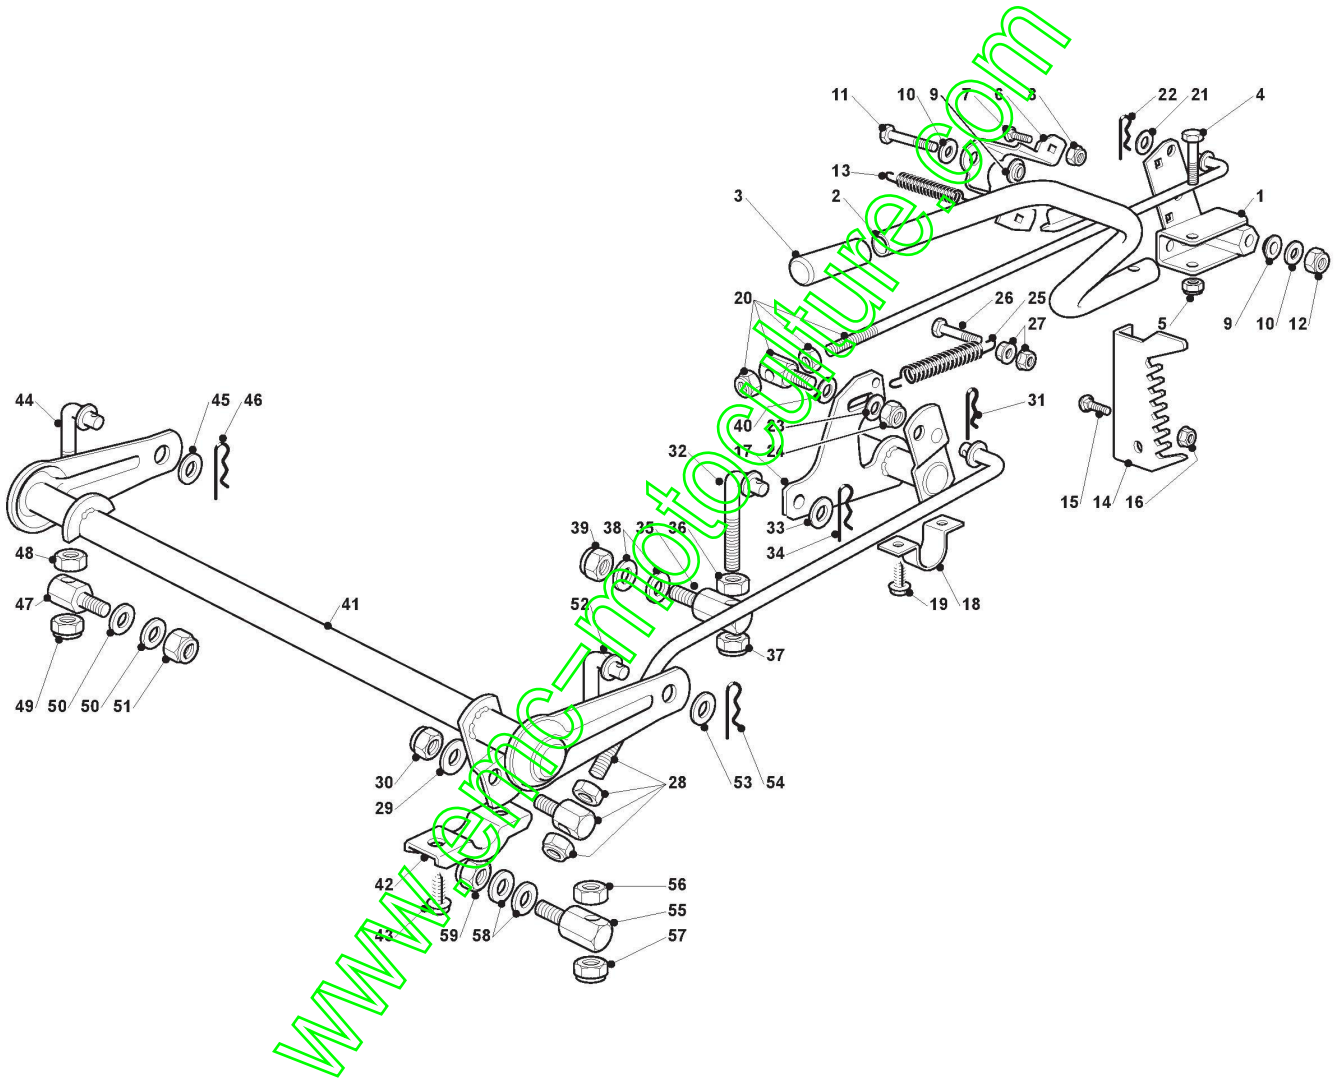

Soulevement Plateau De Coupe

Réf. N°	Q.té :	Code article	Description	Articles	De	Jusqu'à
1	1	382774249/0	Etrier			
2	1	382318219/1	Levier			
3	1	325394535/0	Poignée			
4	1	112674700/0	Vis			
5	1	112154510/0	Ecrou			
6	1	325650113/0	Plaquette			
7	2	112818690/0	Vis			To 31-August- 2017
7	2	9897-0820-16	Vis		From	
8	2	112155000/0	Ecrou			
9	2	122041980/0	Douille			
10	2	112523060/0	Rondelle			
11	1	112691600/0	Vis			
12	1	112155000/0	Ecrou			
13	1	125430259/0	Ressort			
14	1	325735511/0	Secteur			
15	2	112818690/0	Vis			To
15	2	9897-0820-16	Vis		From	
16	2	112293201/0	Ecrou		01-Septem ber-2017	
17	1	382000387/0	Axe			
18	2	325547041/1	Plaquette			
19	4	112731580/0	Vis			
20	1	382000618/0	Tige			
21	1	325670011/0	Rondelle Antifriction			
22	1	124487997/0	Goupille		From	
22	1	124487998/0	Goupille			To 31-August- 2013
23	1	112523040/0	Rondelle			
24	1	112154210/0	Ecrou			
25	1	122446402/0	Ressort			To
25	1	122446402/1	Ressort		From	
26	1	112792410/0	Vis		01-Septem ber-2012	
27	2	112292102/0	Ecrou			
28	1	382000537/0	Tige De Connexion			
29	2	325670008/1	Rondelle			
30	1	112156602/0	Ecrou			
31	1	124487997/0	Goupille			To
31	1	124487998/0	Goupille		From	31-August- 2013
32	1	125840025/0	Tirant			
33	1	325670008/1	Rondelle			
34	1	124487998/0	Goupille			
35	1	125510090/0	Pivot			To
35	1	382640808/0	Tie Rod Assy		From	
36	1	112295200/0	Ecrou		01-Septem ber-2017	
37	1	112156602/0	Ecrou			
38	2	325670008/1	Rondelle			
39	1	112156602/0	Ecrou			
40	2	112521360/0	Rondelle			
41	1	382000385/0	Axe			
42	2	327546015/1	Plaque			To 31-August-