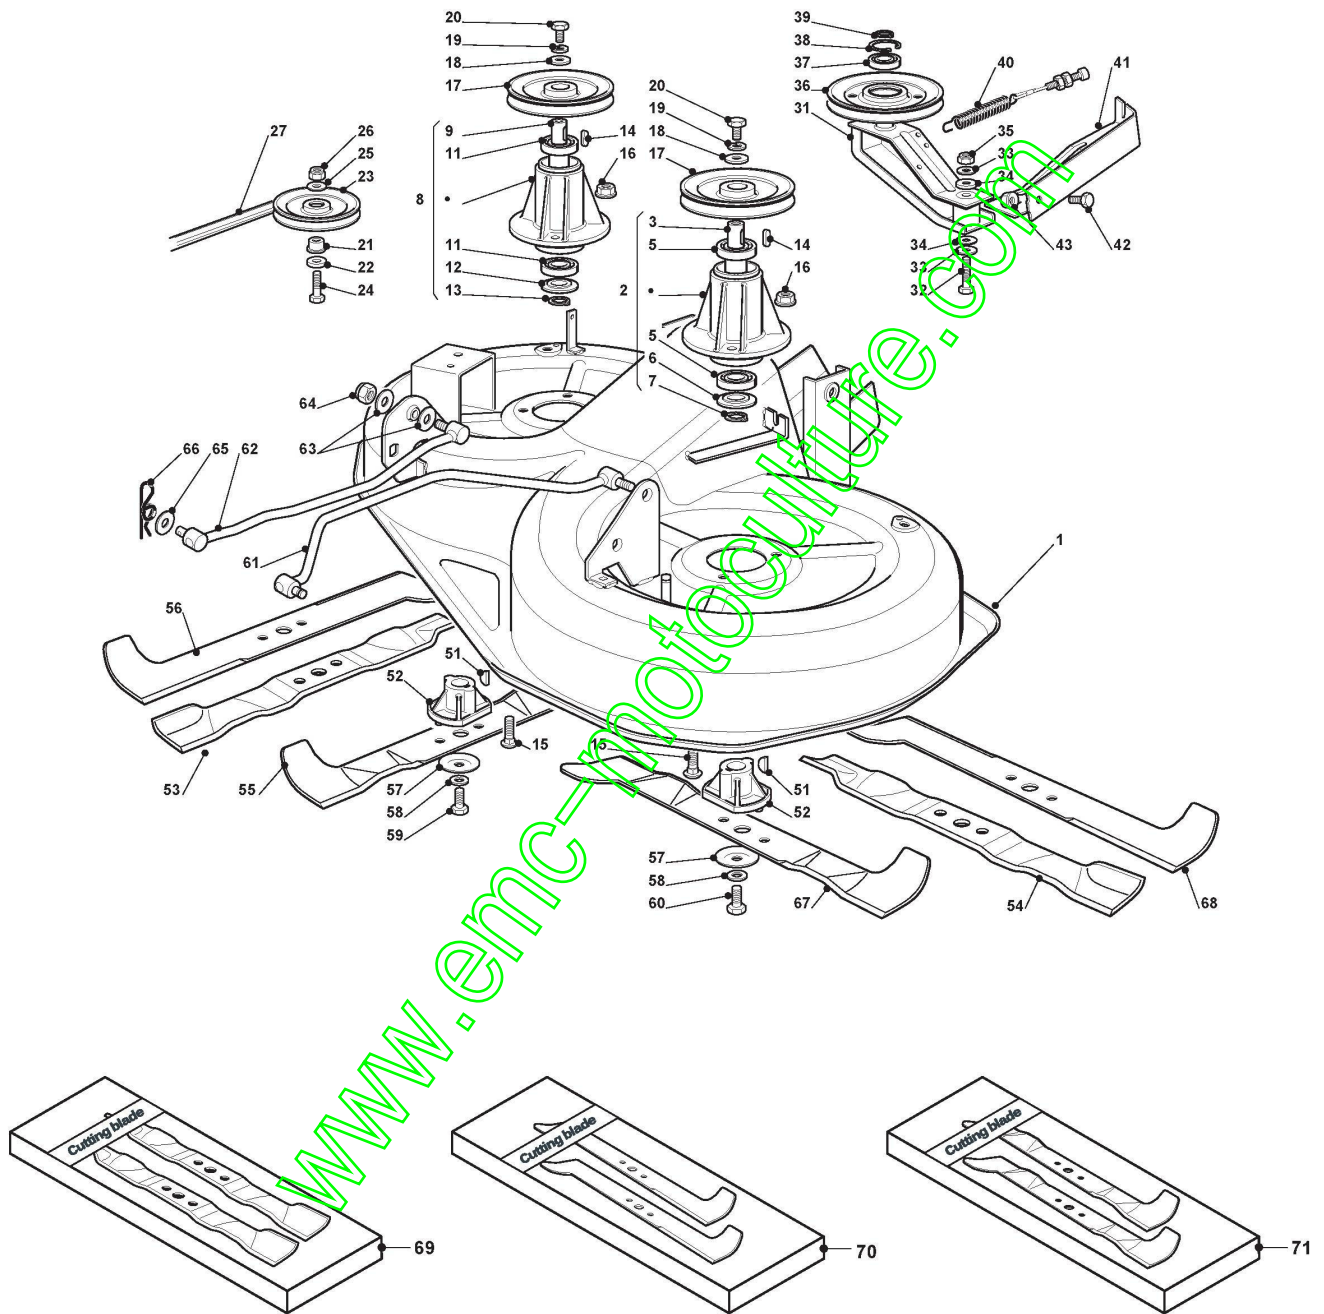

Plateau De Coupe

Réf. N°	Q.té :	Code article	Description	Articles	De	Jusqu'à
1	1	382564091/0	Plateau De Coupe Rouge			
2	1	382207202/0	Ens. Bride Gauche			
3	1	125020802/0	Arbre			
5	2	119216032/0	Roulement			To
5	2	119216047/0	Roulement		From 01-Septem ber-2010	
6	1	325160501/0	Protege-Poussiere			
7	1	112609260/0	Seeger			
8	1	382207203/0	Ens. Bride Droit			
9	1	125020803/0	Arbre Lame Secondaire			
11	2	119216032/0	Roulement			To
11	2	119216047/0	Roulement		From 01-Septem ber-2010	
12	1	325160501/0	Protege-Poussiere			
13	1	112609260/0	Seeger			
14	2	112139480/0	Clavette			
15	6	112818700/0	Vis			To
15	6	9959-0825-16	Vis		From	31-August- 2016
16	6	112154210/0	Ecrou			
17	2	125601563/0	Poulie			
18	2	125670007/0	Rondelle			
19	2	112583500/0	Grower			
20	2	112793102/0	Vis			
21	1	125160007/0	Entretoise			To
21	1	125160007/1	Entretoise		From 01-Septem ber-2010	To 31-August- 2013
21	1	125160079/0	Entretoise			
22	1	125670007/0	Rondelle			
23	1	125601555/0	Poulie			To
23	1	325601599/0	Poulie		From 01-Septem ber-2013	
24	1	112691115/0	Vis			
25	1	112523060/0	Rondelle			
26	1	112155000/0	Ecrou			
27	1	135061508/0	Courroie			
31	1	382318141/2	Levier			
32	1	112691700/0	Vis			
33	2	112523070/0	Rondelle			
34	2	322672152/0	Rondelle Antifricion			
35	1	112155000/0	Ecrou			
36	1	125601564/0	Poulie			To
36	1	125601564/1	Poulie		From	31-August- 2013
37	1	119216033/1	Roulement			To
37	1	119216048/0	Roulement		From	31-August- 2010
38	1	112610800/0	Anneau Ressort			
39	1	112609200/0	Seeger			
40	1	382004618/0	Fil			
41	1	382774215/2	Etrier			To
41	1	382774215/3	Etrier		From 01-Septem ber-2010	
42	1	112792611/0	Vis			
43	1	112293201/0	Ecrou			
51	2	112139100/0	Languette