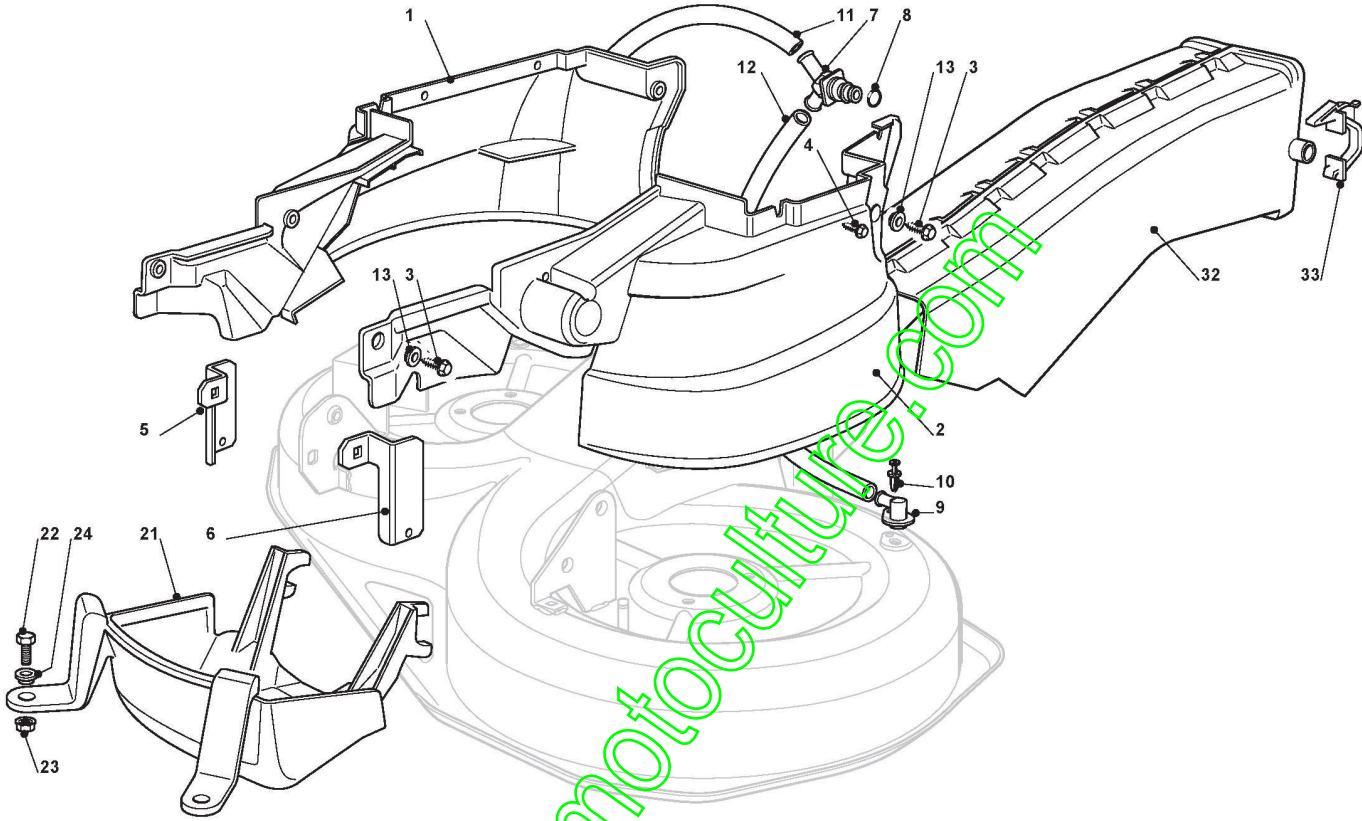

Protections Et Convoyeur

Réf. N°	Q.té :	Code article	Description	Articles	De	Jusqu'à
1	1	325060121/1	Carter Protection Courroie Droit			
2	1	325060122/0	Carter Protection Courroie Gauche			
3	6	112735120/0	Vis			
4	4	112728535/0	Vis			
5	1	325774381/0	Etrier			
6	1	325774383/0	Etrier			
7	1	325033066/0	Raccord Tuyau D'Eau			
8	1	112000970/0	Anneau (Benzing)			
9	2	325033065/0	Raccord Tuyau D'Eau			
10	2	112500030/0	Rivet			
11	1	325869069/0	Tube De Laver			
12	1	325869068/0	Tube De Laver			
13	6	325160039/0	Entretoise			
21	1	325060127/0	Protection Courroie			
22	2	112791400/0	Vis			
23	2	112154510/0	Ecrou			
24	2	325160039/0	Entretoise			
32	1	382108008/0	Convoyeur			
33	2	325774373/0	Etrier			

www.emc-motoculture.com