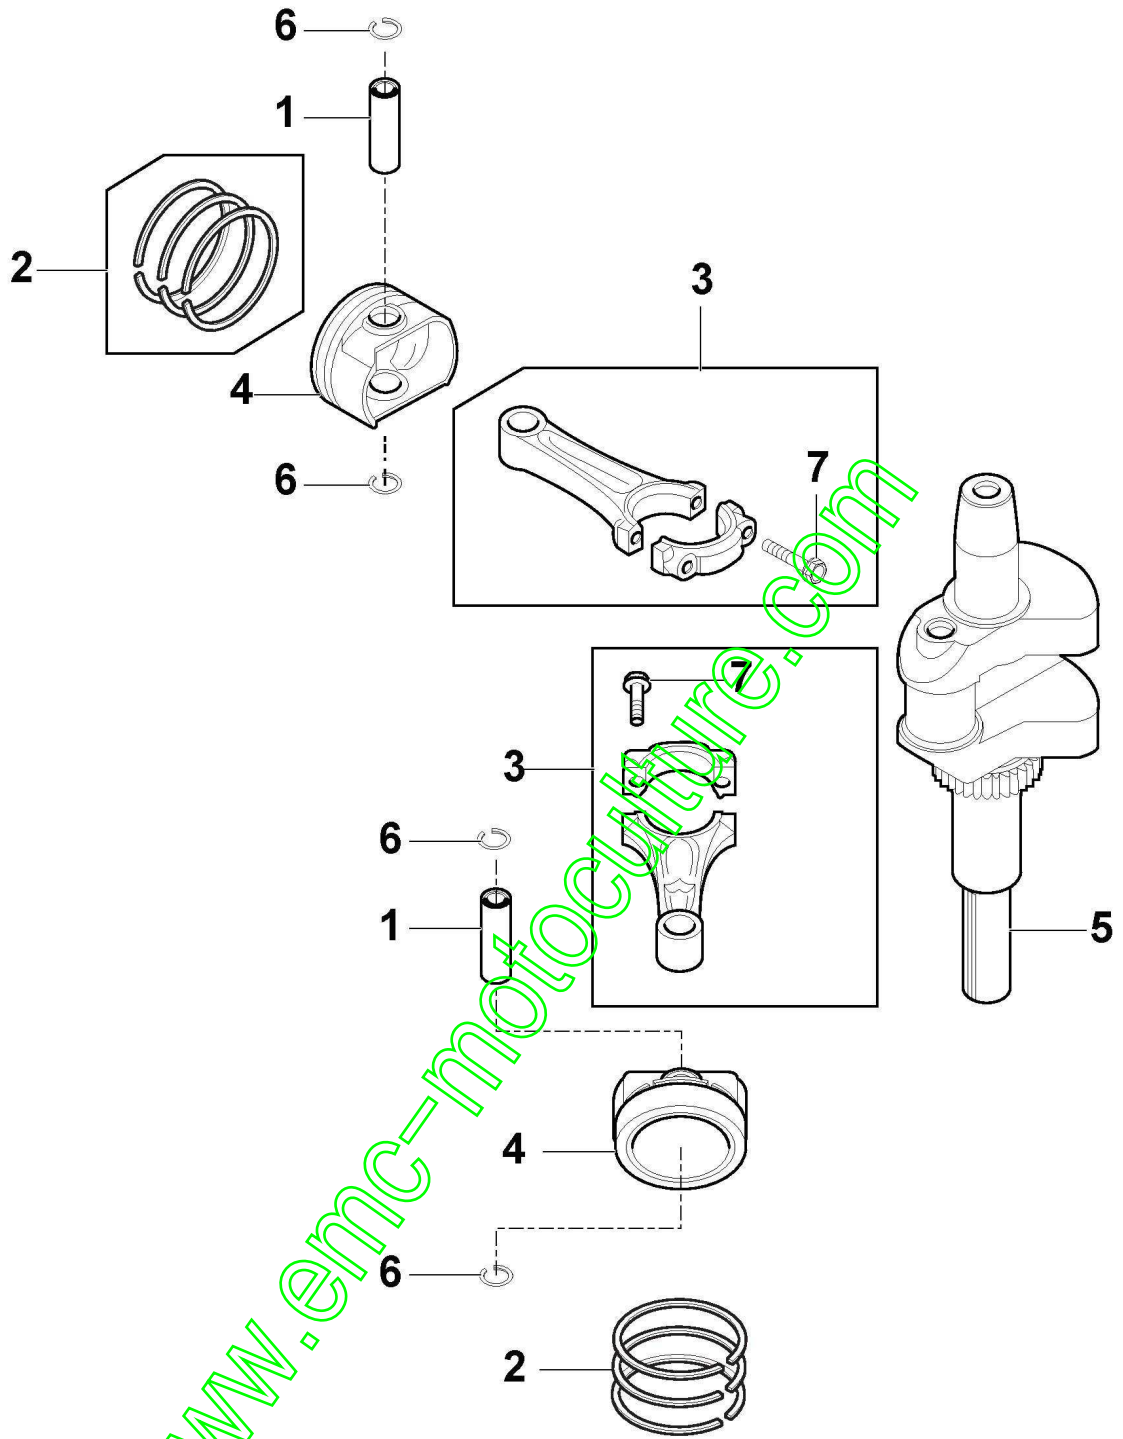

www.emc-motoculture.com

Piston/Arbre Moteur

Réf. N°	Q.té :	Code article	Description	Articles	De	Jusqu'à
1	2	118550982/0	Pointeau Piston	Kawasaki p/n 13002-7001		
2	2	118550984/0	Collier Élastique	Kawasaki p/n 13008-7006		
3	2	118550994/0	Tige	Kawasaki p/n 13251-7021		
4	2	118550980/0	Piston	Kawasaki p/n 13001-7031		
5	1	118550985/0	Arbre Moteur	Kawasaki p/n 13031-0731		
6	4	118551068/0	Anneau Ressort	Kawasaki p/n 92033-0725		
7	4	112735410/0	Vis	Kawasaki p/n 92151-7017		

www.emc-motoculture.com