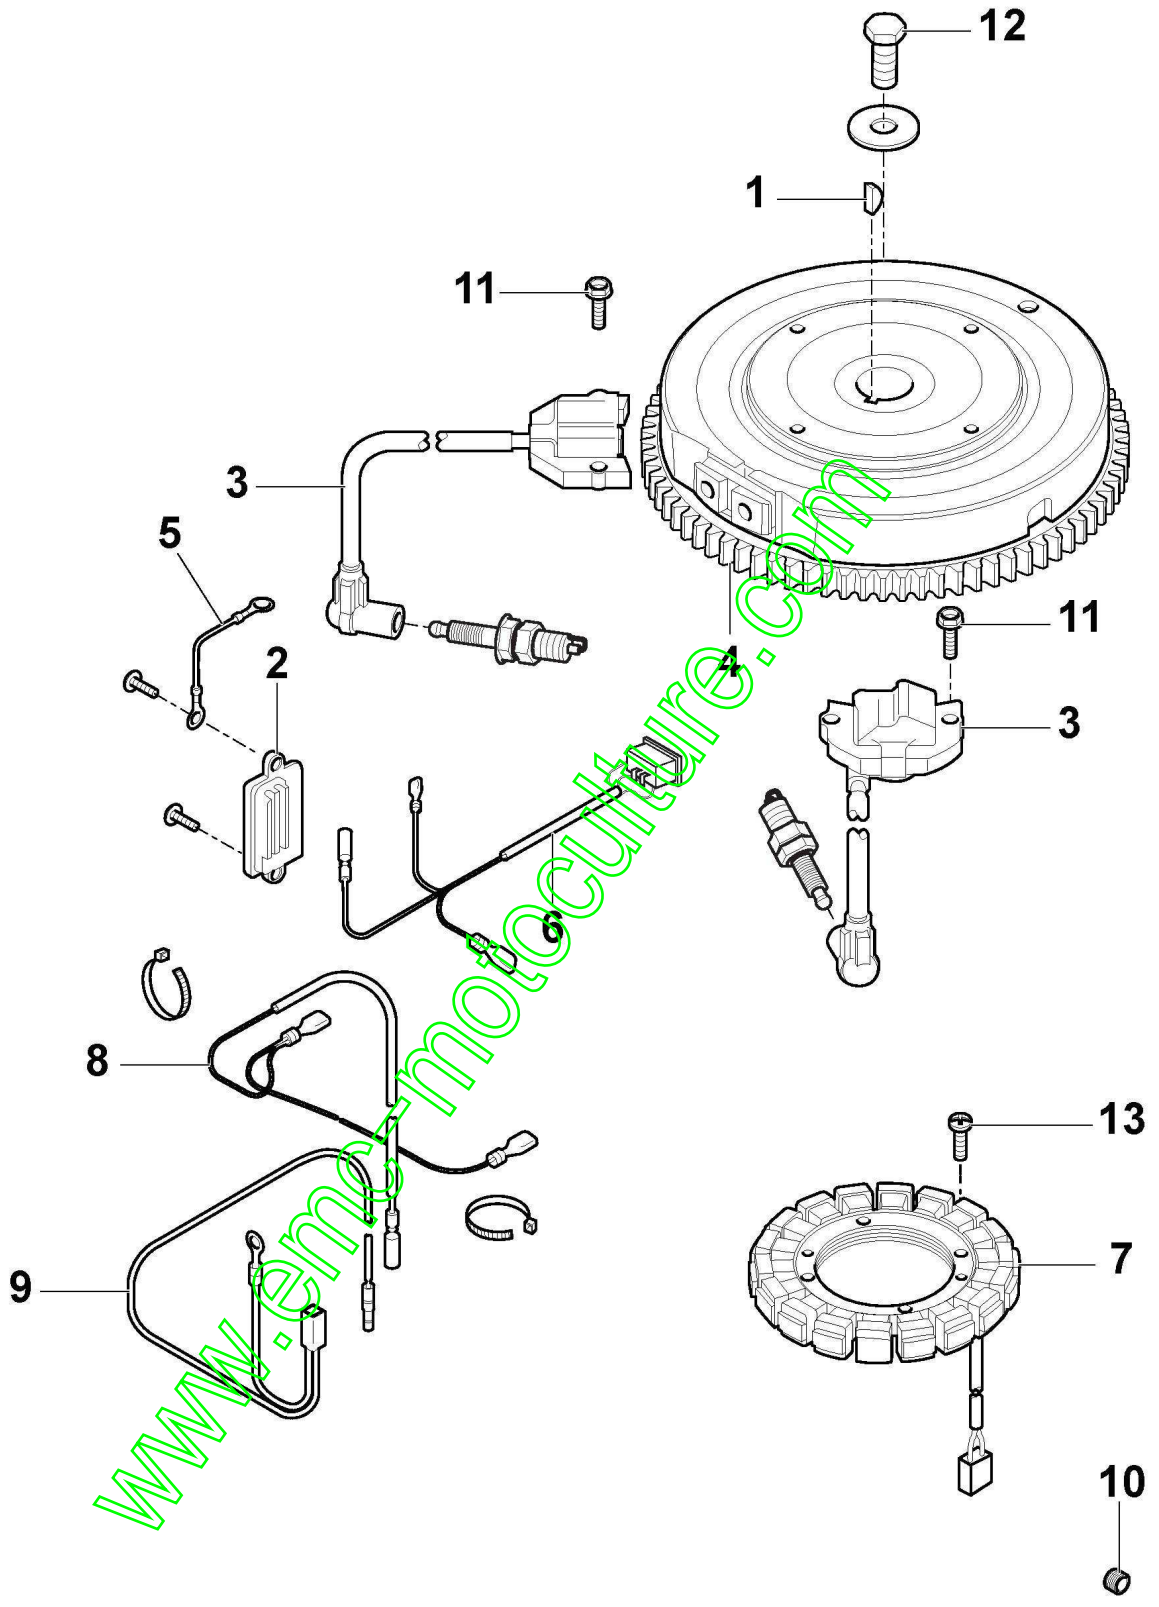

www.enemotoculture.com

Parties Electriques

Réf. N°	Q.té :	Code article	Description	Articles	De	Jusqu'à
1	1	118551054/0	Languette Volant	Kawasaki p/n 510A5100		
2	1	118551018/0	Régulateur	Kawasaki p/n 21066-7017		
3	2	118551020/0	Bobine Électronique	Kawasaki p/n 21171-0711		
4	1	118551021/0	Ens. Volant	Kawasaki p/n 21193-7038		
5	1	118551024/0	Fixation Cable	Kawasaki p/n 26011-7025		
6	1	118551104/0	Kabelsatz	Kawasaki p/n 26031-1624		
7	1	118551057/0	Charging Coil	Kawasaki p/n 59031-7017		
8	1	118551025/0	Kabelsatz	Kawasaki p/n 26031-7040		
9	1	118551027/0	Kabelsatz	Kawasaki p/n 26031-7047		
10	1	118551078/0	Bouchon	Kawasaki p/n 92066-0762		
11	4	112735592/0	Vis	Kawasaki p/n 130AA0620		
12	1	112692600/0	Vis	Kawasaki p/n 92154-7003		
13	4	112727795/0	Vis	Kawasaki p/n 92172-7018		

www.emc-motoculture.com