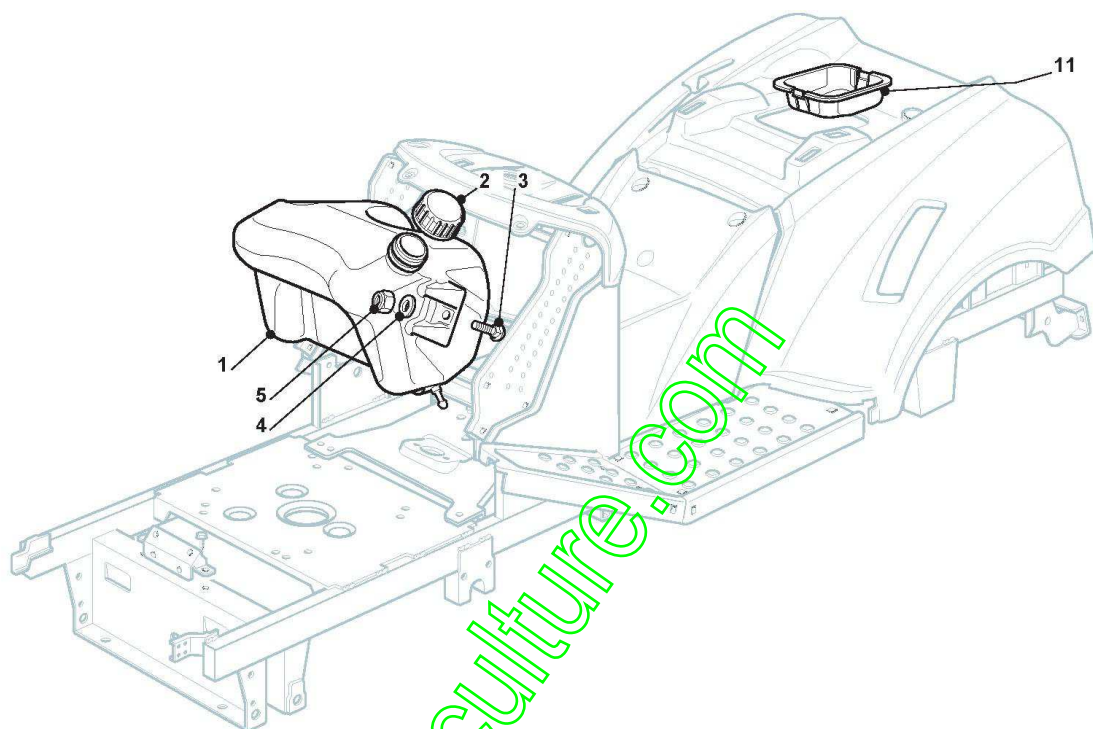

Reservoir 5,5 Lt

Réf. N°	Q.té :	Code article	Description	Articles	De	Jusqu'à
1	1	325735128/0	Reservoir			
2	1	125795000/0	Bouchon	To 31-August-2003		
2	1	125795000/1	Bouchon Reservoir	From 01-September-2003		
3	2	112815210/0	Vis			
4	2	325160039/0	Entretoise			
5	2	112154510/0	Ecrou			
11	1	325207176/0	Cuvette			

www.emc-motoculture.com