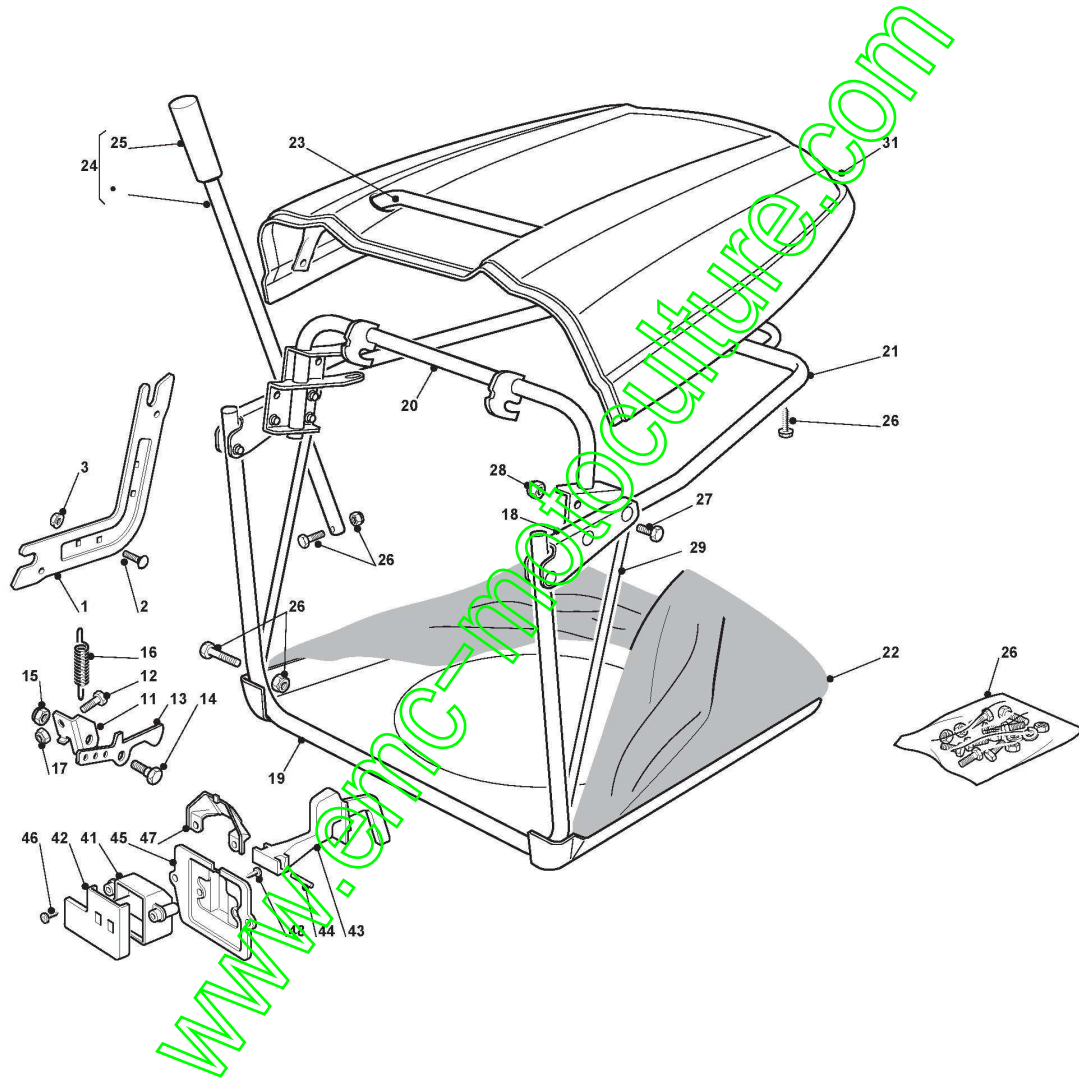

Sac De Ramassage High End - 260 lt

Réf. N°	Q.té :	Code article	Description	Articles	De	Jusqu'à
1	2	325785275/0	Support			
2	4	112818690/0	Vis	To 31-August-2017		
2	4	9897-0820-16	Vis	From 01-September-2017		
3	4	112293201/0	Ecrou			
11	1	325755031/2	Equerre-Support			
12	1	112789000/0	Vis			
13	1	325774315/1	Etrier			
14	1	125510080/2	Pivot			
15	1	112292102/0	Ecrou			
16	1	122450432/0	Ressort			
17	1	112154330/0	Ecrou			
18	2	382774251/0	Etrier			
19	1	382800099/0	Chassis Bac De Ramassage			
20	1	382800103/0	Cadre			
21	1	382800101/1	Chassis Avant			
22	1	182105973/0	Bac			
23	1	382394003/0	Poignee Anterieure			
24	1	382869023/0	Tige			
25	1	125394508/0	Poignée			
26	1	382180048/0	Vis			
27	4	112815240/0	Vis			
28	8	112154510/0	Ecrou			
29	2	325650115/0	Renforcement			
31	1	325110320/0	Couvre-Bac Rouge	Light Red		
41	1	125600041/0	Grassc.Full Micro Protection Tcj-F			
42	1	125600042/0	Grasscatcher Micro Prot Cover			
43	1	125318124/0	Levier Microint.			
44	1	112400030/0	Pivot			
45	1	325785272/0	Protection Micro	To 31-August-2017		
45	1	325785272/1	Protection Micro	From 01-September-2017		
46	1	112728510/0	Vis			
47	1	125600048/0	Couvercle Micro			
48	2	112735110/0	Vis			

www.emc-motoculture.com