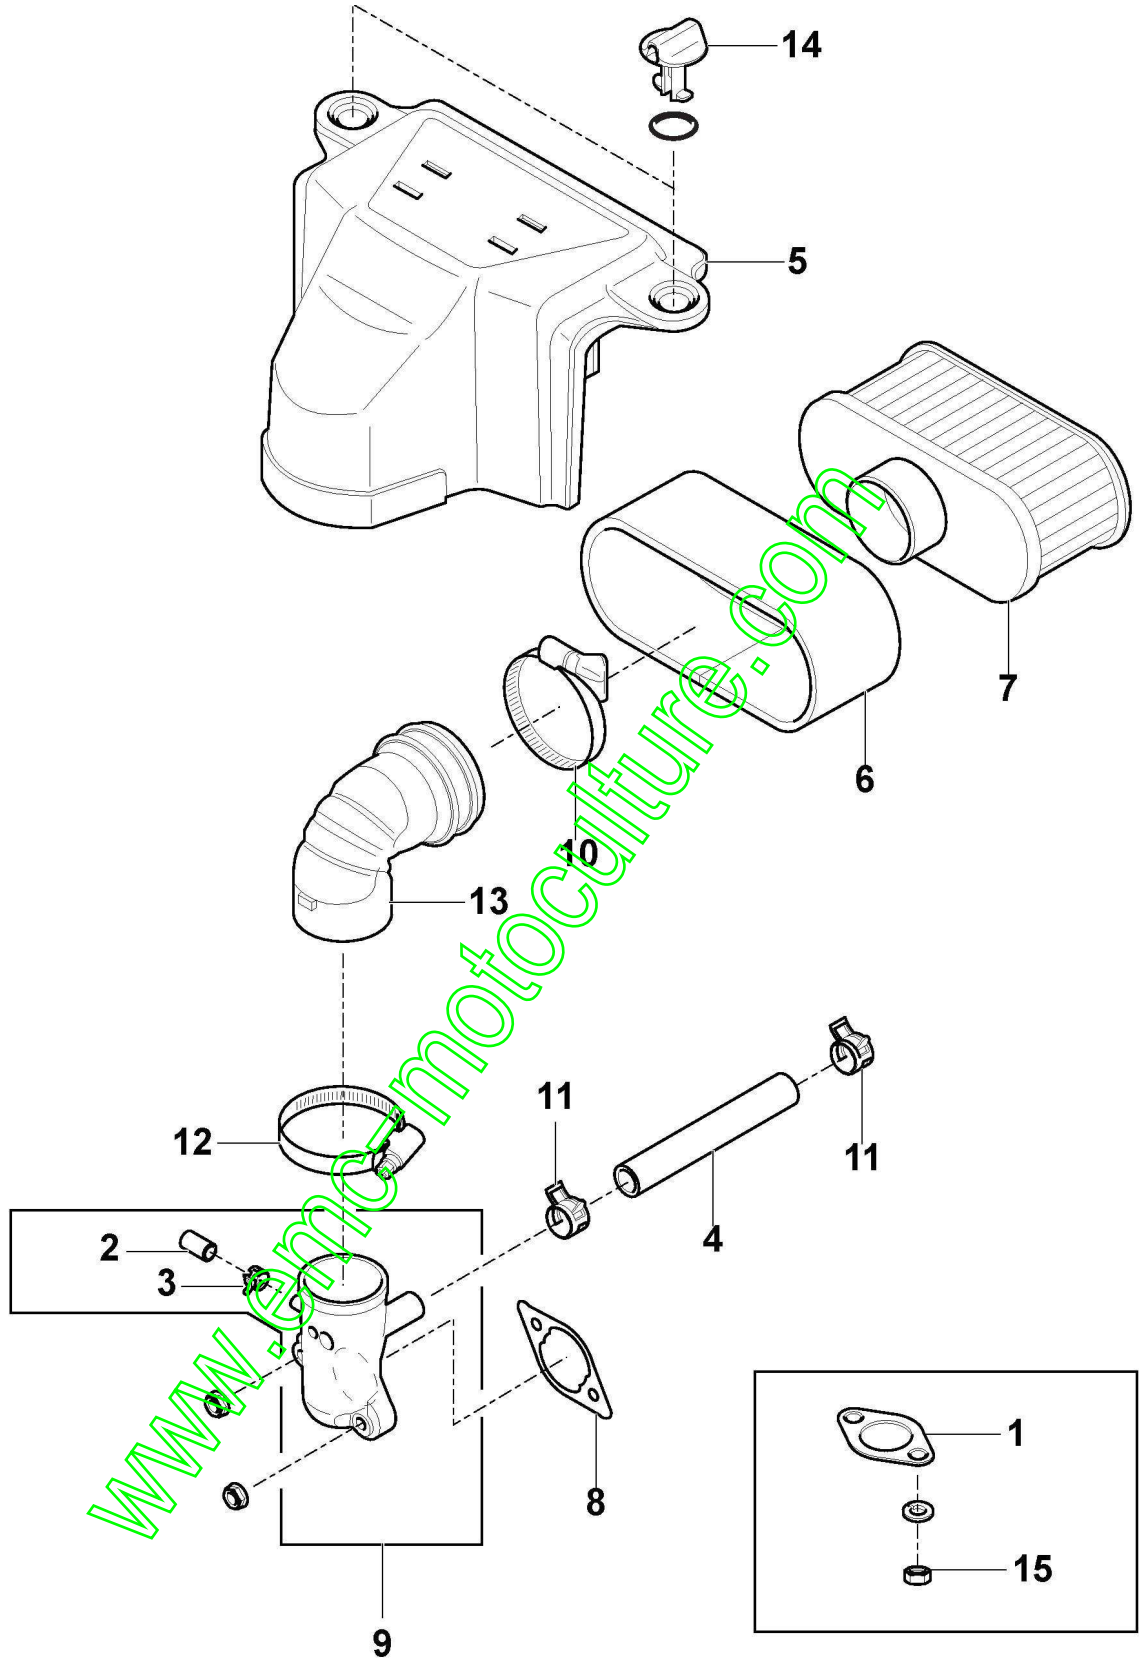

Filtre À Air/Silencieux

Réf. N°	Q.té :	Code article	Description	Articles	De	Jusqu'à
1	2	118550959/0	Garniture Silencieux	Kawasaki p/n 11060-7016		
2	1	118551076/0	Bouchon	Kawasaki p/n 92066-0095		
3	1	118551088/0	Etrier	Kawasaki p/n 92170-2042		
4	1	118551093/0	Tube	Kawasaki p/n 92192-7146		
5	1	118550954/0	Couvre-Filtre À Air	Kawasaki p/n 11011-0787		
6	1	118550955/0	Filtre À Air	Kawasaki p/n 11013-7046		
7	1	118551100/0	Filtre À Air	Kawasaki p/n 99999-0384		
8	1	118550969/0	Joint d'étanchéité	Kawasaki p/n 11061-7095		
9	1	118551010/0	Tube	Kawasaki p/n 16060-0742		
10	1	118551089/0	Etrier	Kawasaki p/n 92173-1001		
11	2	118551090/0	Etrier	Kawasaki p/n 92173-7003		
12	1	118551091/0	Etrier	Kawasaki p/n 92173-7009		
13	1	118551095/0	Tube	Kawasaki p/n 92192-7164		
14	2	118551105/0	Pommeau	Kawasaki p/n 92210-7038		
15	4	112293200/0	Ecrou	Kawasaki p/n 92210-7027		
16	4	112583500/0	Grower	Kawasaki p/n 461DA0800		

www.emc-motoculture.com