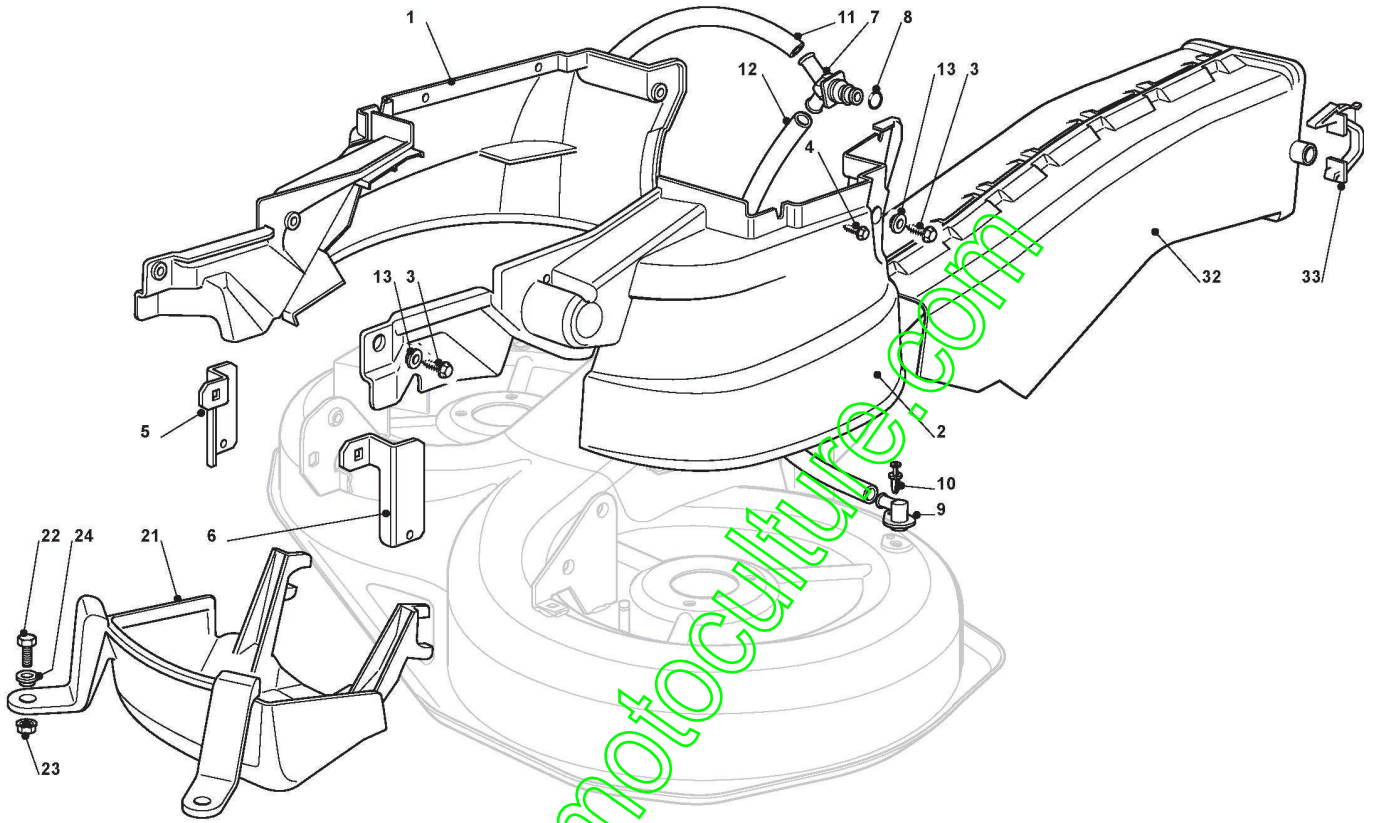

www.emc-motoculture.com

Protections Et Convoyeur

Réf. N°	Q.té :	Code article	Description	Articles	De	Jusqu'à
1	1	325060121/1	Carter Protection Courroie Droit			
2	1	325060122/0	Carter Protection Courroie Gauche			
3	6	112735120/0	Vis			
4	4	112728535/0	Vis			
5	1	325774381/0	Etrier			
6	1	325774383/0	Etrier			
7	1	325033066/0	Raccord Tuyau D'Eau			
8	1	112000970/0	Anneau (Benzing)			
9	2	325033065/0	Raccord Tuyau D'Eau			
10	2	112500030/0	Rivet			
11	1	325869069/0	Tube De Laver			
12	1	325869068/0	Tube De Laver			
13	6	325160039/0	Entretoise			
21	1	325060127/0	Protection Courroie			
22	2	112791400/0	Vis			
23	2	112154510/0	Ecrou			
24	2	325160039/0	Entretoise			
32	1	382108008/0	Convoyeur			
33	2	325774373/0	Etrier			

www.emc-motoculture.com