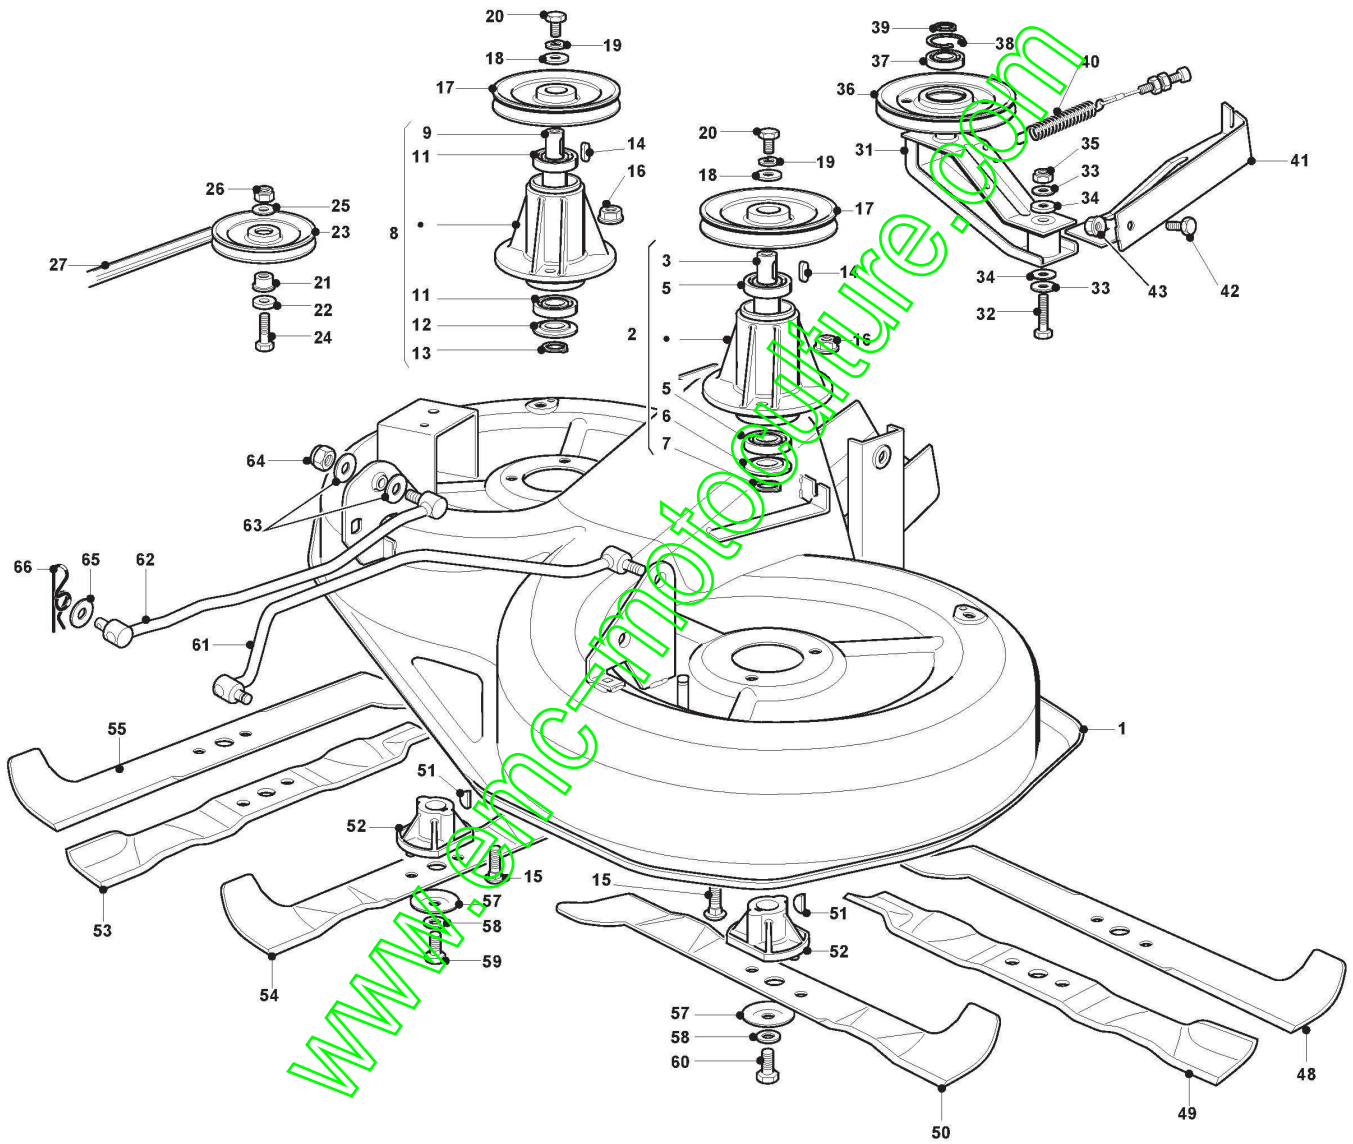

Plateau De Coupe

Réf. N°	Q.té :	Code article	Description	Articles	De	Jusqu'à
1	1	382564116/0	Schneidwerkzeug Gra	Grey;From 01-September-2018		
1	1	382564163/0	Plateau De Coupe Gris	Grey;To 31-August-2018		
2	1	382207202/0	Ens. Bride Gauche			
3	1	125020802/0	Arbre			
5	2	119216047/0	Roulement			
6	1	325160501/0	Protege-Poussiere	To 31-december-2018		
6	1	325160501/1	Protege-Poussiere	From 01-January-2019		
7	1	112609260/0	Seeger			
8	1	382207203/0	Ens. Bride Droit			
9	1	125020803/0	Arbre Lame Secondaire			
11	2	119216047/0	Roulement			
12	1	325160501/0	Protege-Poussiere	To 31-december-2018		
12	1	325160501/1	Protege-Poussiere	From 01-January-2019		
13	1	112609260/0	Seeger			
14	2	112139480/0	Clavette			
15	6	9959-0825-16	Vis			
16	6	112154210/0	Ecrou			
17	2	125601563/0	Poulie			
18	2	125670007/0	Rondelle			
19	2	112583500/0	Grower			
20	2	112793102/0	Vis			
21	1	125160079/0	Entretoise			
22	1	125670007/0	Rondelle			
23	1	325601599/0	Poulie			
24	1	112691115/0	Vis			
25	1	112523060/0	Rondelle			
26	1	112155000/0	Ecrou			
27	1	135061508/0	Courroie			
31	1	382318141/2	Levier			
32	1	112691700/0	Vis			
33	2	112523070/0	Rondelle			
34	2	322672152/0	Rondelle Antifriction			
35	1	112155000/0	Ecrou			
36	1	125601564/1	Poulie			
37	1	119216048/0	Roulement			
38	1	112610800/0	Anneau Ressort			
39	1	112609200/0	Seeger			
40	1	382004618/0	Fil			
41	1	382774215/3	Etrier			
42	1	112792611/0	Vis			
43	1	112293201/0	Ecrou			
48	1	182004344/1	Lame Gauche, Aillettee			
49	1	181004346/3	Lame Gauche, Mulching			
50	1	182004353/0	Lame Gauche Mulching, Aillettee			
51	2	112139100/0	Languette			
52	2	125463200/0	Moyeu Lame			
53	1	182004352/0	Lame Droit, Mulching			
54	1	182004354/0	Lame Droit Mulching, Aillettee