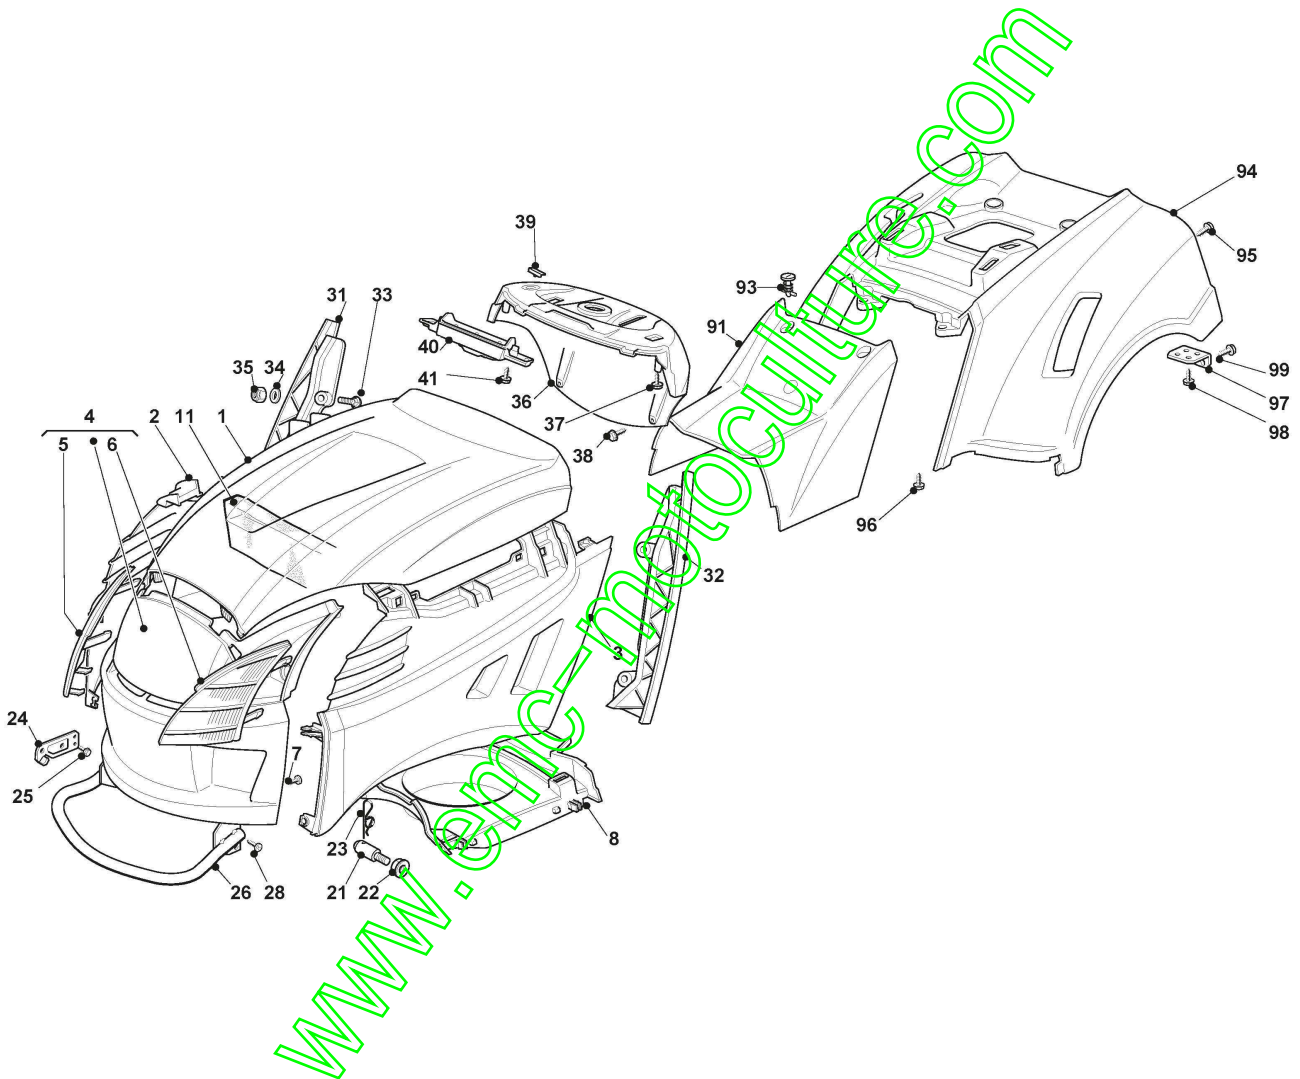

Carrosserie

Réf. N°	Q.té :	Code article	Description	Articles	De	Jusqu'à
1	1	325076858/0	Capot Superieure Rouge	Light Red		
2	1	325207120/1	Capot Droit			
3	1	325207121/1	Capot Gauche			
4	1	382394607/0	Capot Avant			
5	1	325410874/0	Panneau Phares Droite			
6	1	325410875/0	Lentille Phare Gauche			
7	6	112735405/0	Vis			
8	1	325108025/0	Convoyeur			
21	2	125510068/0	Pivot			
22	2	112293201/0	Ecrou			
23	1	124487998/0	Goupille			
24	2	325547109/2	Plaquette			
25	4	112731580/0	Vis			
26	1	382869029/1	Protection Silencieux			
28	4	112735120/0	Vis			
31	1	325599012/0	Tableau de bord, profil Droite			
32	1	325599013/0	Tableau de bord, profil Gauche			
33	4	112815221/0	Vis			
34	4	112521330/0	Rondelle			
35	4	112154510/0	Ecrou			
36	1	325120245/0	Console Noir	Black, To 31-August-2017		
36	1	325120272/0	Console	From 01-September-2017		
37	2	112728440/0	Vis			
38	2	112735402/0	Vis			
39	2	125260000/0	Protection			
40	1	325600074/0	Protection De Carte			
41	2	112735402/0	Vis			
91	1	325110363/0	Couvre, Rouge	Light Red		
93	2	125580020/2	Pivot			
94	1	325110322/0	Couvre Roues Rouge	Light Red		
95	4	112735402/0	Vis			
96	2	112735402/0	Vis			
97	2	325755041/0	Equerre-Support			
98	4	112728686/0	Vis			
99	2	112735110/0	Vis			

www.emc-motoculture.com