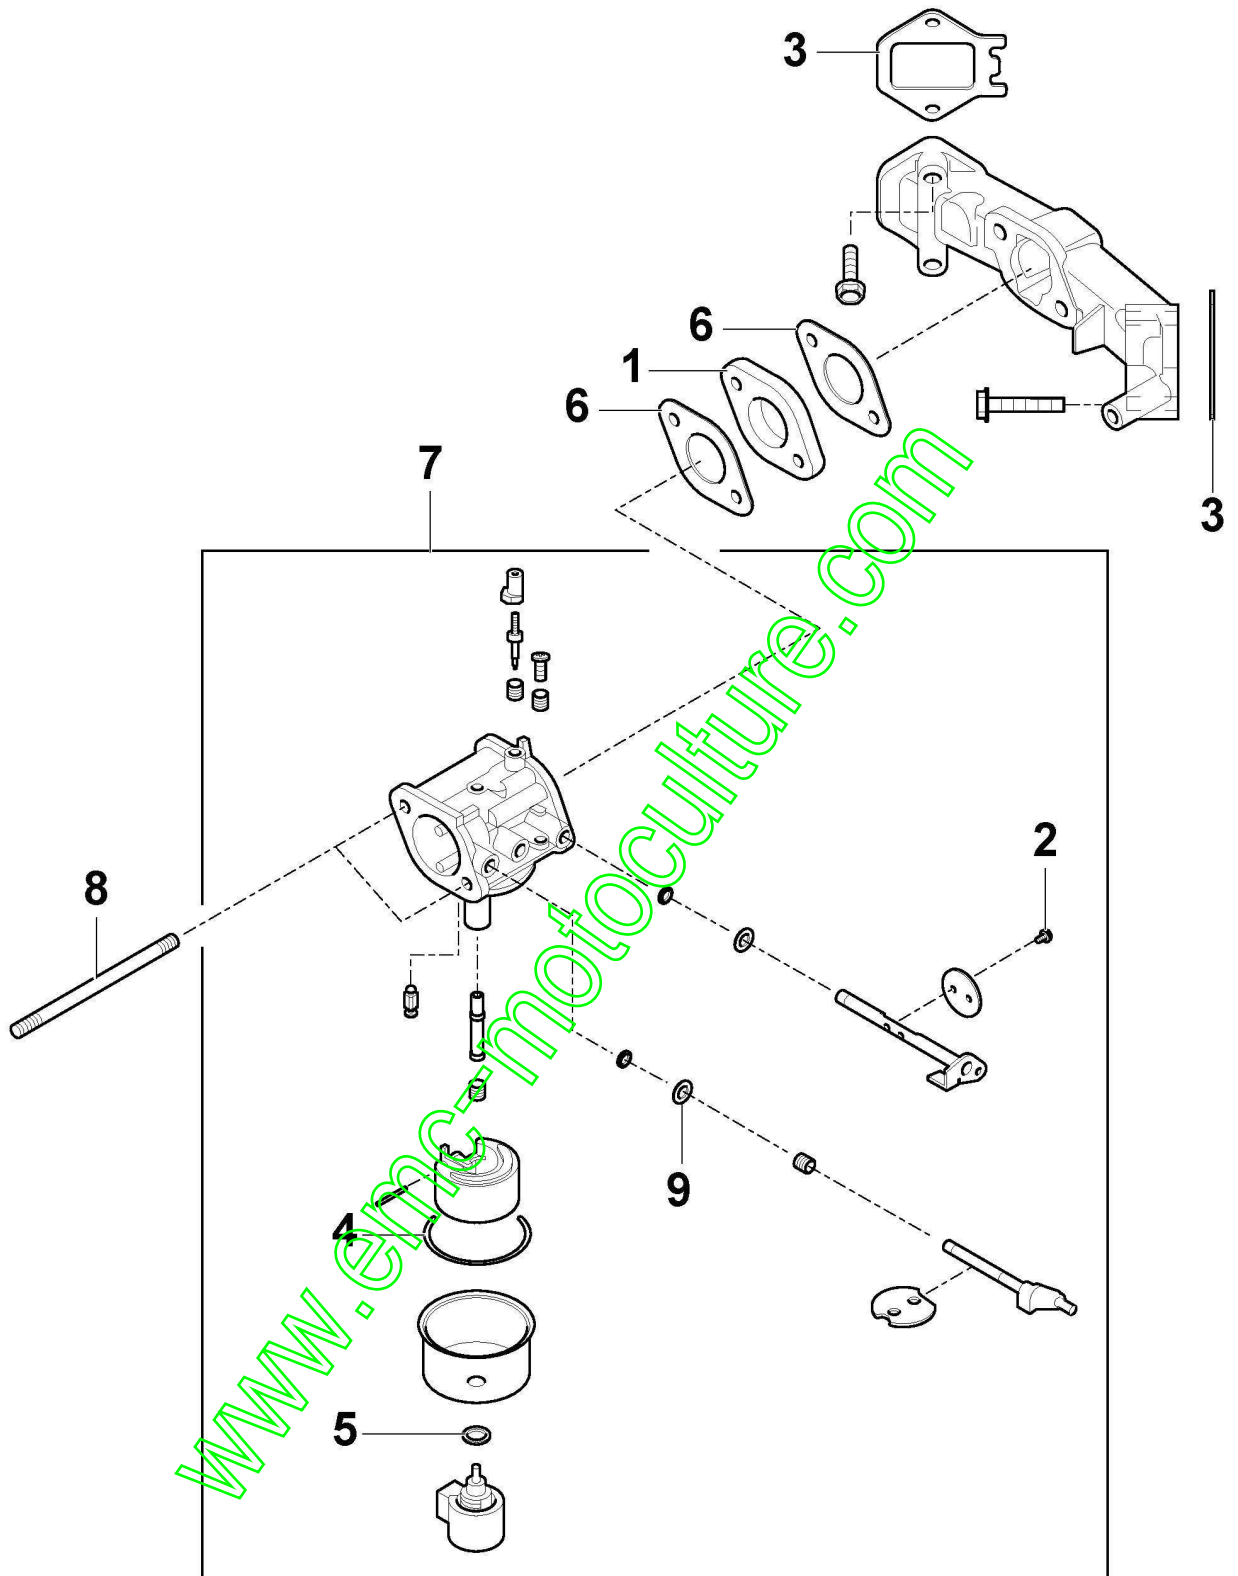

Carburateur

Réf. N°	Q.té :	Code article	Description	Articles	De	Jusqu'à
1	1	118551011/0	Insulator	Kawasaki p/n 16073-7007		
2	2	118551066/0	Vis	Kawasaki p/n 92009-2083		
3	2	118550960/0	Joint d'étanchéité	Kawasaki p/n 11061-0877		
4	1	118550961/0	Joint d'étanchéité	Kawasaki p/n 11061-7009		
5	1	118550962/0	Joint d'étanchéité	Kawasaki p/n 11061-7010		
6	2	118550970/0	Joint d'étanchéité	Kawasaki p/n 11061-7096		
7	1	118551006/0	Carburateur	Kawasaki p/n 15004-0822		
8	2	118551065/0	Pivot	Kawasaki p/n 92004-2149		
9	1	2312280	Rondelle	Kawasaki p/n 92200-2061		

www.emc-motoculture.com