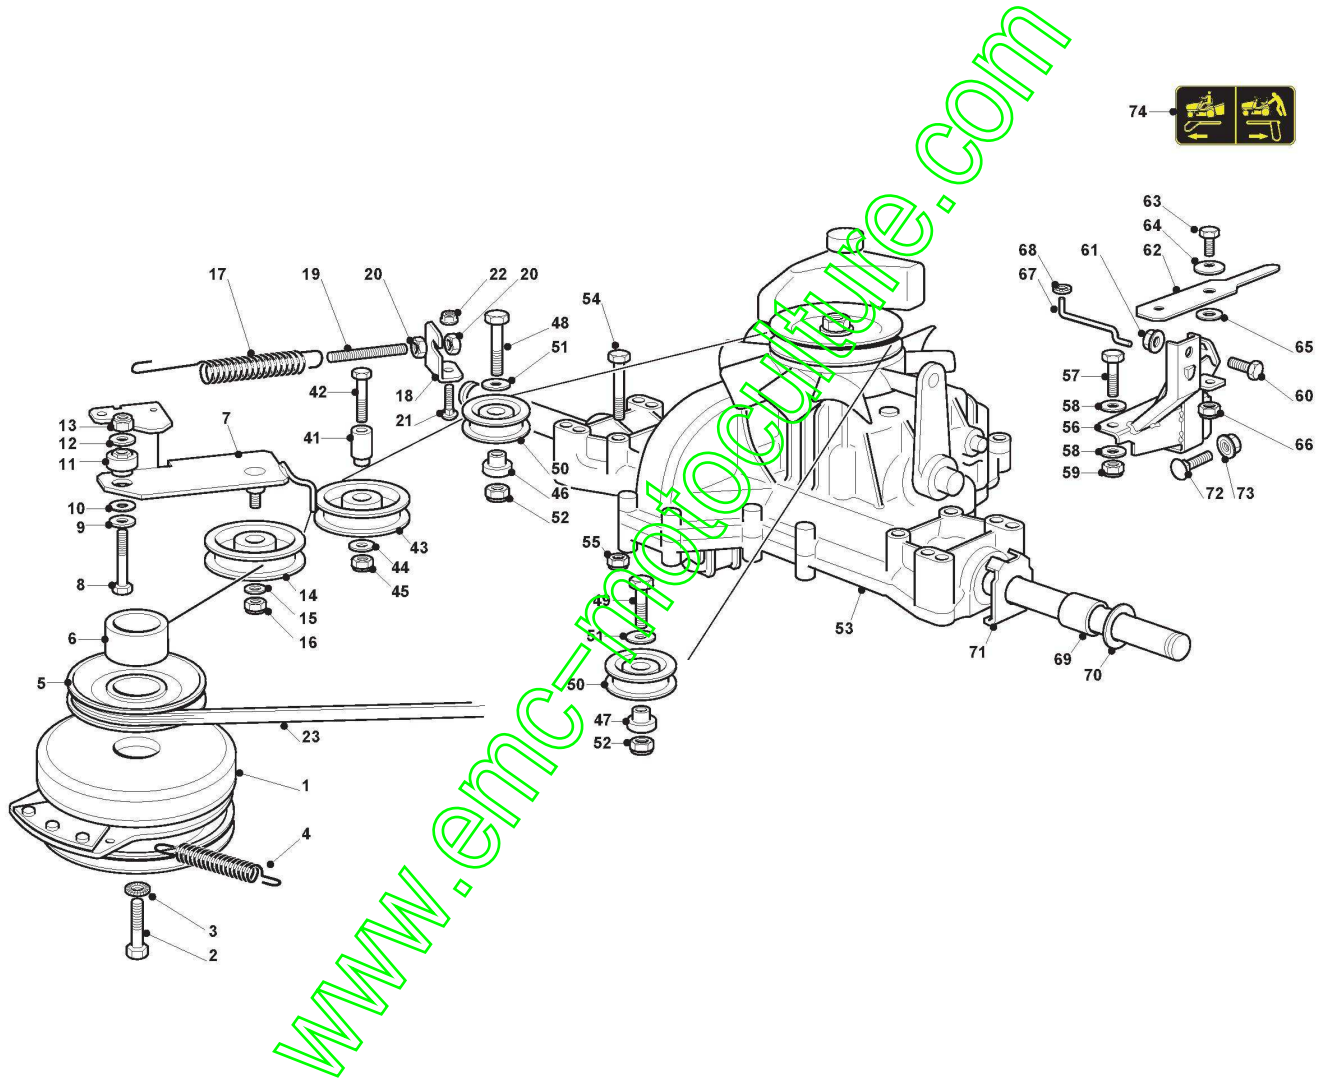

Transmission Tuff Torq avec Embrayage Electromagnétique

Réf. N°	Q.té :	Code article	Description	Articles	De	Jusqu'à
58	2	112521350/0	Rondelle			
59	1	112155000/0	Ecrou			
60	1	112792611/0	Vis			
61	1	112293201/0	Ecrou			
62	1	325318157/0	Levier			
63	1	112293201/0	Ecrou			
64	1	112155000/0	Ecrou			
65	1	325670011/0	Rondelle Antifriccion			
66	1	112155000/0	Ecrou			
67	1	125033033/0	Tige	To 31-August-2014		
67	1	125033033/1	Tige	From 01-September-2014		
68	1	112604896/0	Fixateur A Couronne			
69	2	125160031/0	Entretoise			
70	4	112521410/0	Rondelle			
71	2	325670025/0	Rondelle			
72	1	112792611/0	Vis			
73	1	112293201/0	Ecrou			
74	1	114361451/0	Etiquette			

www.emc-motoculture.com