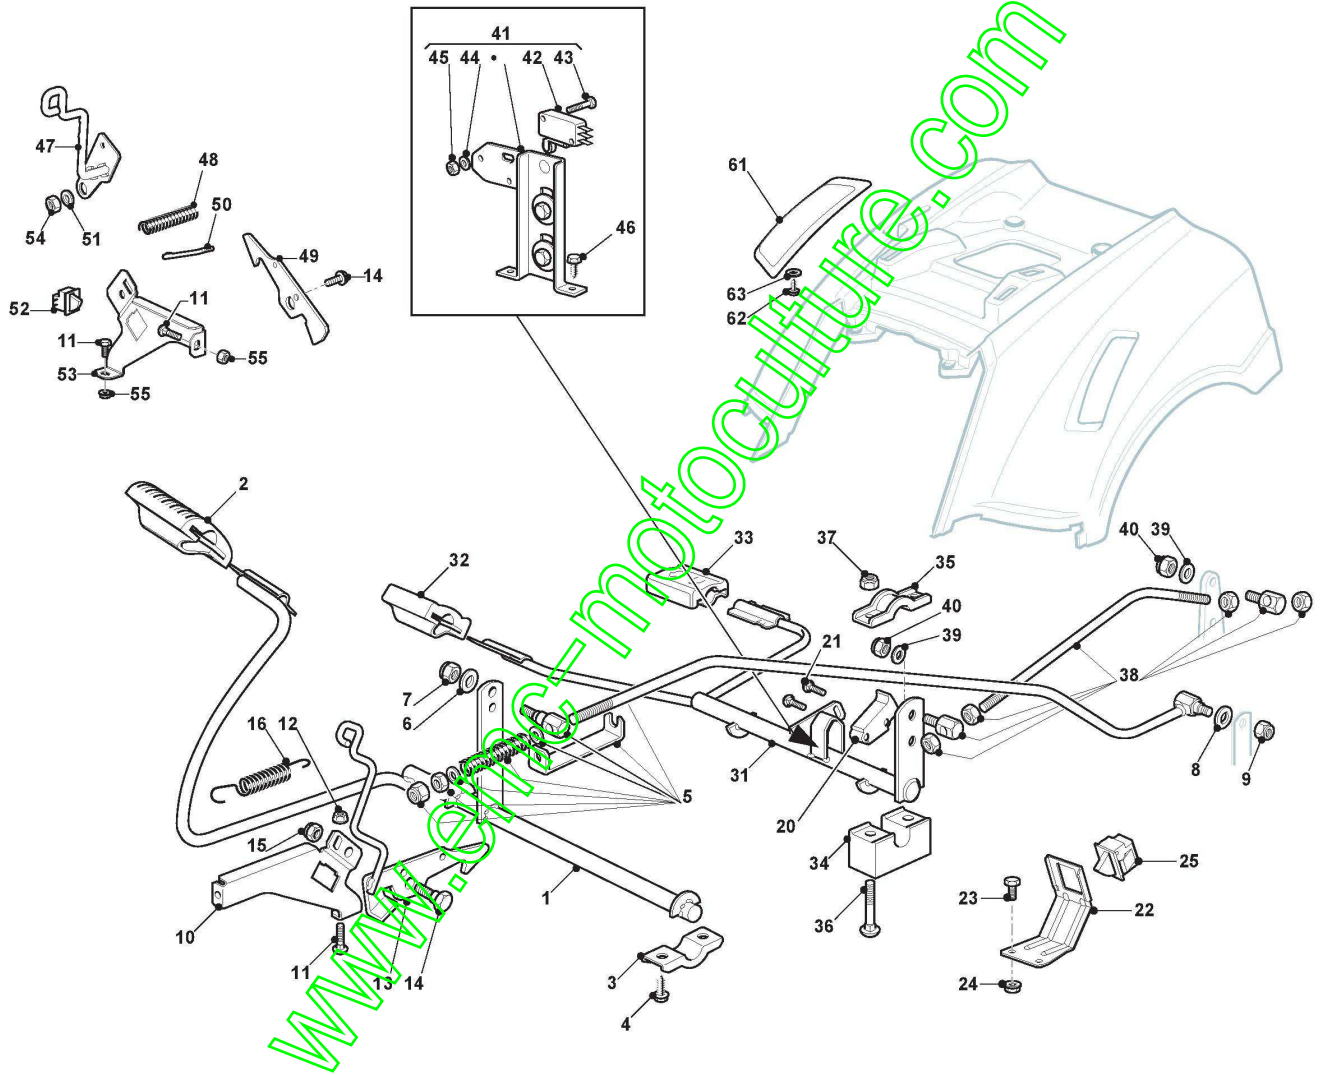

Commande Frein Et Boite De Vitesse - Tuff Torq

Réf. N°	Q.té :	Code article	Description	Articles	De	Jusqu'à
53	1	325785261/0	Support			
54	1	112155010/0	Ecrou			
55	4	112292102/0	Ecrou			
61	1	325207171/0	Couvre (Hydro)	To 31-August-2017		
61	1	325207171/1	Couvre (Hydro)	From 01-September-2017		
62	2	112735402/0	Vis			
63	4	112523050/0	Rondelle			

www.emc-motoculture.com