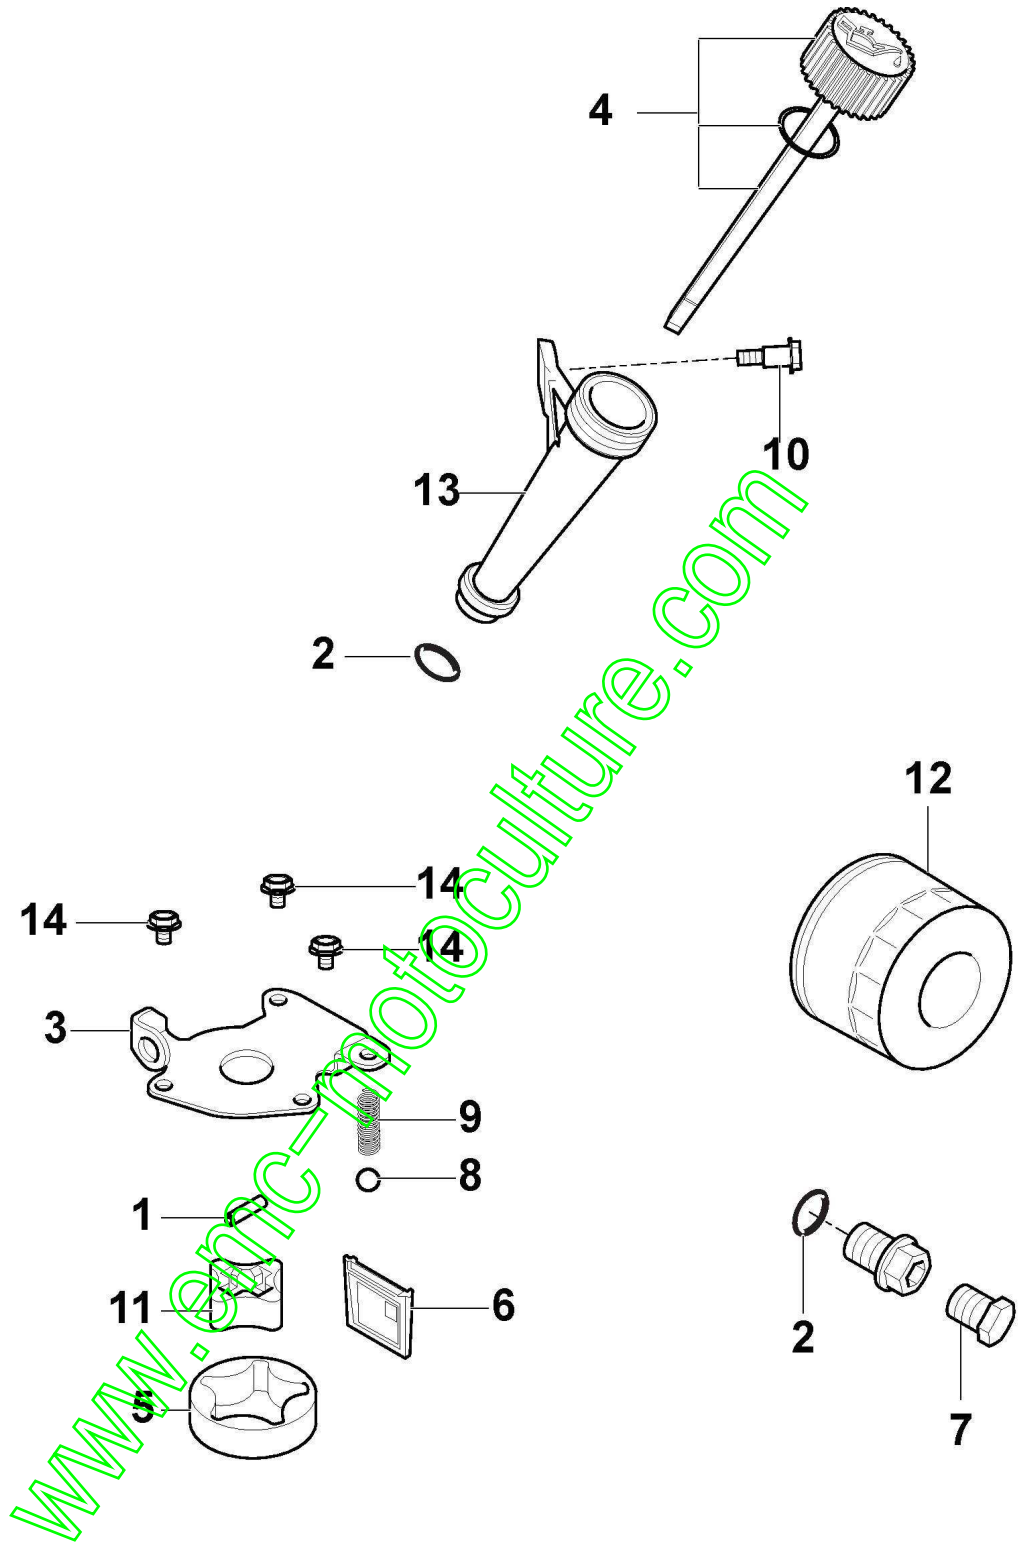

Lubrification Equipement

Réf. N°	Q.té :	Code article	Description	Articles	De	Jusqu'à
1	1	118551056/0	Goupille	Kawasaki p/n 555A0420		
2	2	118551063/0	Joint Or	Kawasaki p/n 670D2016		
3	1	118551001/0	Plaquette	Kawasaki p/n 13272-7011		
4	1	118551004/0	Bouchon	Kawasaki p/n 14075-7013		
5	1	118551014/0	Rotor extérieur	Kawasaki p/n 16154-7010		
6	1	118551041/0	Filtre À Huile	Kawasaki p/n 49065-7006		
7	1	118551079/0	Bouchon	Kawasaki p/n 92066-7003		
8	1	118551081/0	Sphère	Kawasaki p/n 92140-7003		
9	1	118551083/0	Ressort	Kawasaki p/n 92145-7002		
10	1	118551087/0	Vis	Kawasaki p/n 92153-7008		
11	1	118551015/0	Rotor interne	Kawasaki p/n 16154-7011		
12	1	118551042/0	Filtre À Huile	Kawasaki p/n 49065-7007		
13	1	118551061/0	Filler	Kawasaki p/n 59231-0712		
14	3	112735699/0	Vis	Kawasaki p/n 92153-7043		

www.emc-motoculture.com