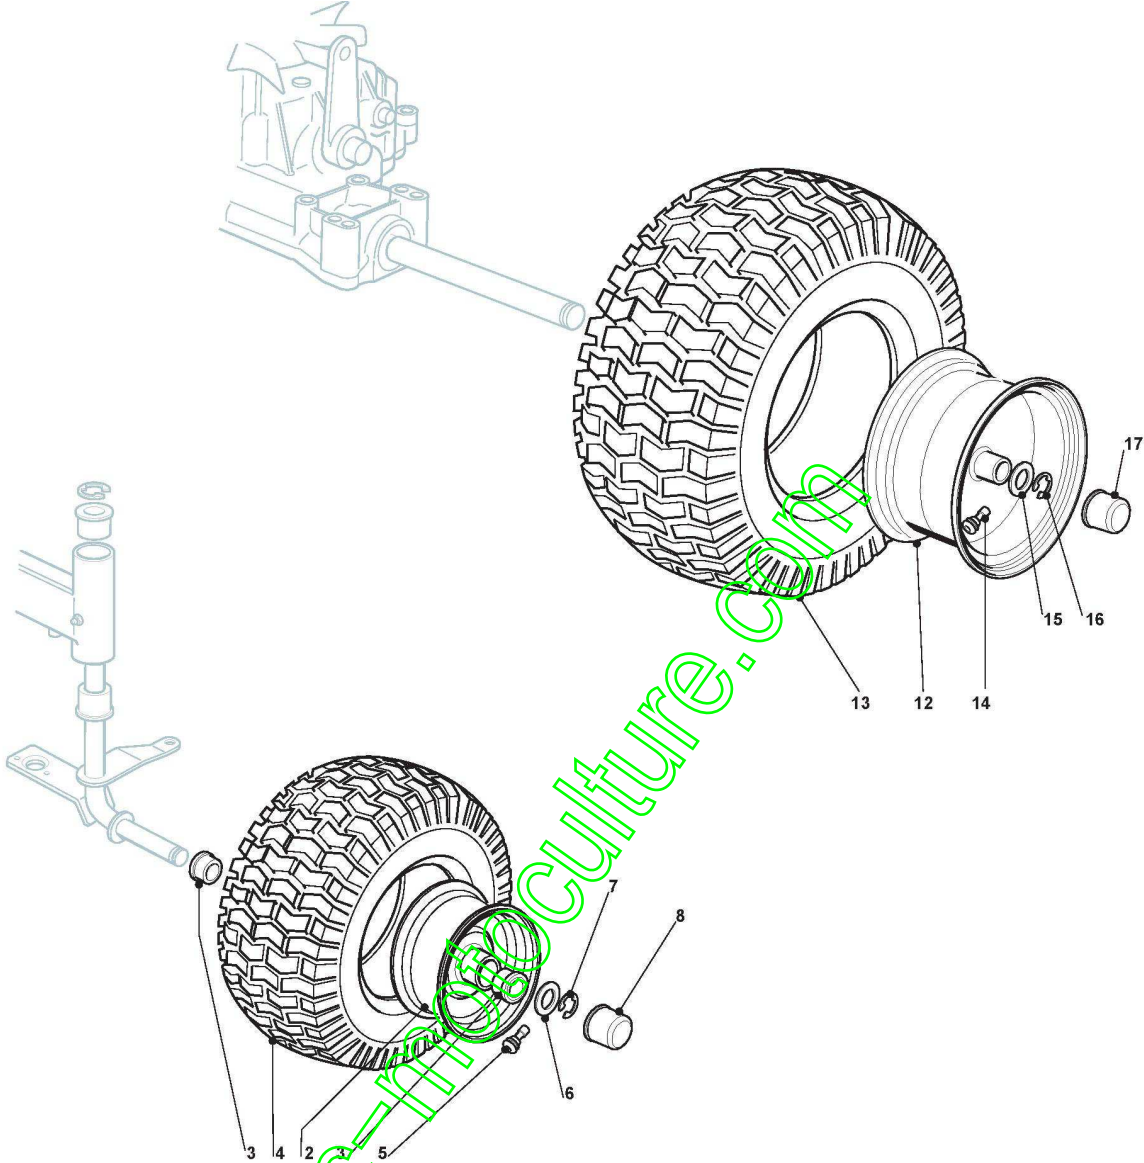

Roues

Réf. N°	Q.té :	Code article	Description	Articles	De	Jusqu'à
2	2	182000598/0	Bandage Roue			
3	4	125122200/2	Roulement			
4	2	125590019/0	Pneu 15x6.00-6 P512 WANDA	15X6.00-6 PR2 TL P512 WANDA;From 01-September-2015		
4	2	125590020/0	Pneu 15x6.00-6 P519 WANDA	15X6.00-6 PR2 TL P519 WANDA		
4	2	127590066/0	Pneu 15x6.00-6 WANDA	15x6.00-6 WANDA;To 31-August-2015		
5	2	125950000/0	Vanne			
6	2	125670005/1	Rondelle	To 31-August-2014		
6	2	125670005/2	Rondelle	From 01-September-2014		
7	2	112001000/0	Anneau Benzing			
8	2	122110230/0	Couvre Moyeu			
12	2	182000599/0	Bandage Roue			
13	2	125590001/0	Pneu Arriere	18X8.50-8 2 TELE CARLISLE TUR;To 31-August-2015		
13	2	125590015/0	Pneu 18x8.50-8 P332 WANDA	18X8.50-8 WANDA		
13	2	125590021/0	Pneu 18x8.50-8 P512 WANDA	18X8.50-8 PR2 TL P512 WANDA;From 01-September-2015		
14	2	125950000/0	Vanne			
15	2	125670005/1	Rondelle	To 31-August-2014		
15	2	125670005/2	Rondelle	From 01-September-2014		
16	2	112001010/0	Anneau Benzing			
17	2	122110230/0	Couvre Moyeu			

www.emc-motoculture.com