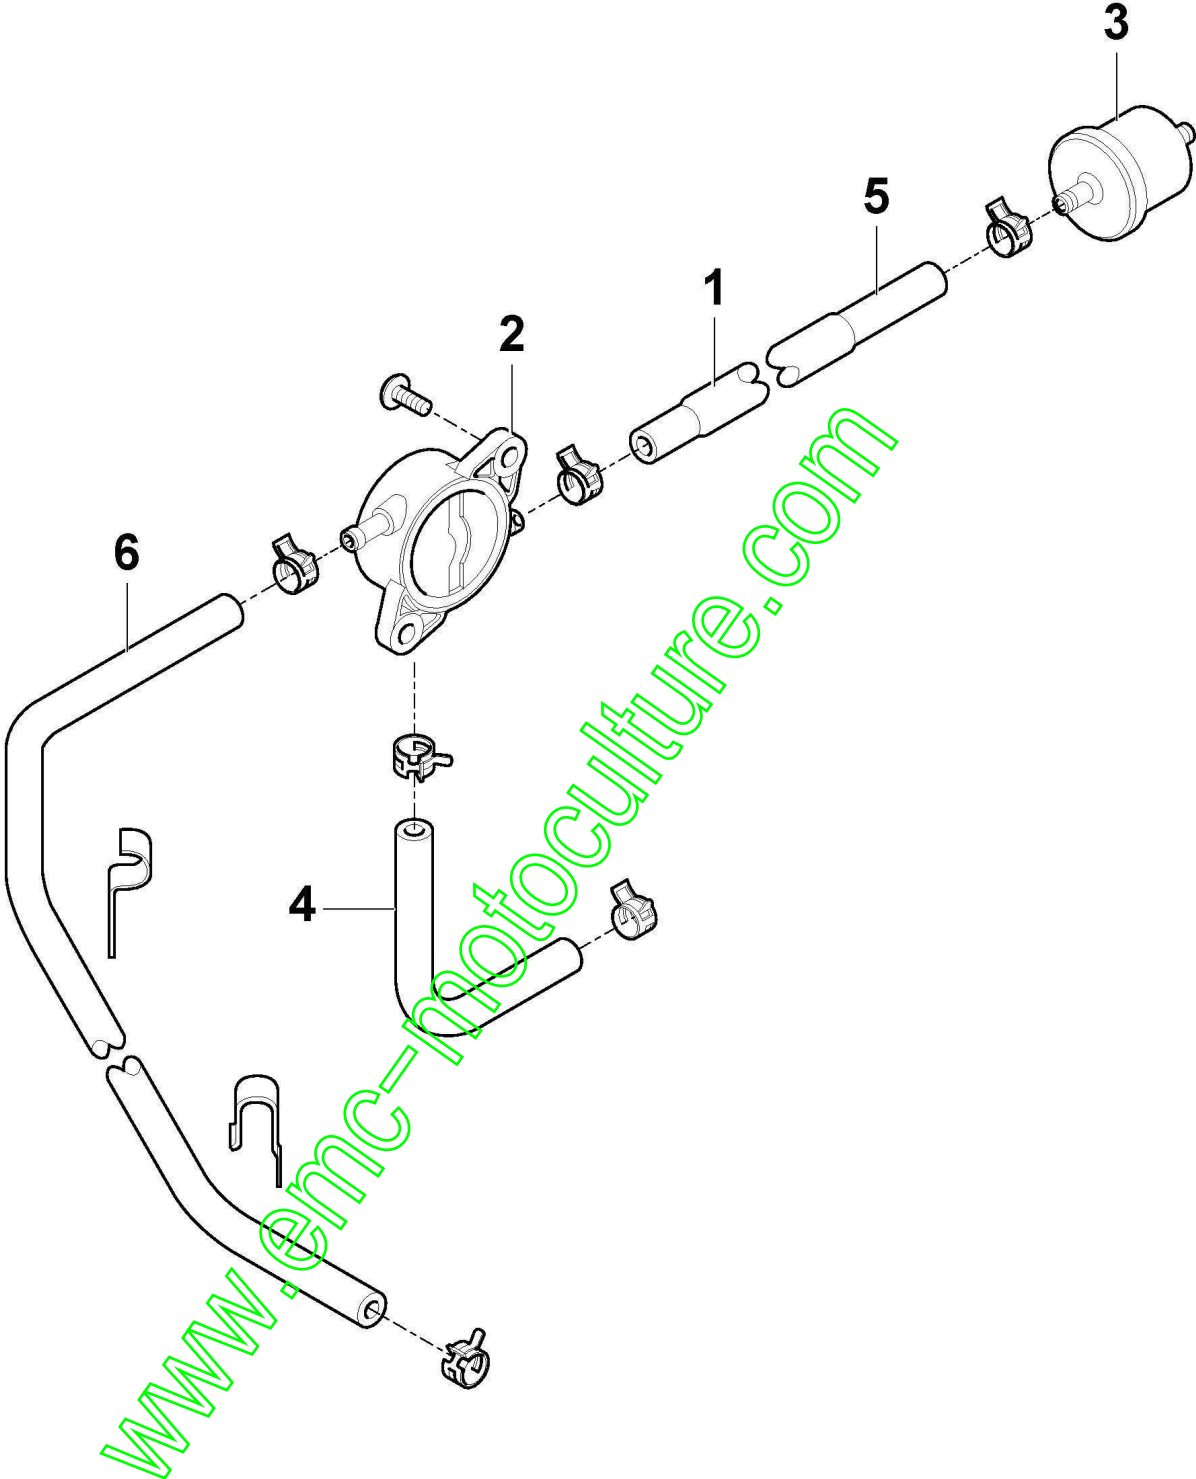

Fuel-Tank/Fuel-Valve

Réf. N°	Q.té :	Code article	Description	Articles	De	Jusqu'à
1	1	118551034/0	Sleeve	Kawasaki p/n 42036-7015		
2	1	118551040/0	Pompe à carburant	Kawasaki p/n 49040-7008		
3	1	118551039/0	Filtre	Kawasaki p/n 49019-7001		
4	1	118551094/0	Tube	Kawasaki p/n 92192-7148		
5	1	118551097/0	Tube	Kawasaki p/n 92192-7172		
6	1	118551098/0	Tube	Kawasaki p/n 92192-7185		

www.emc-motoculture.com