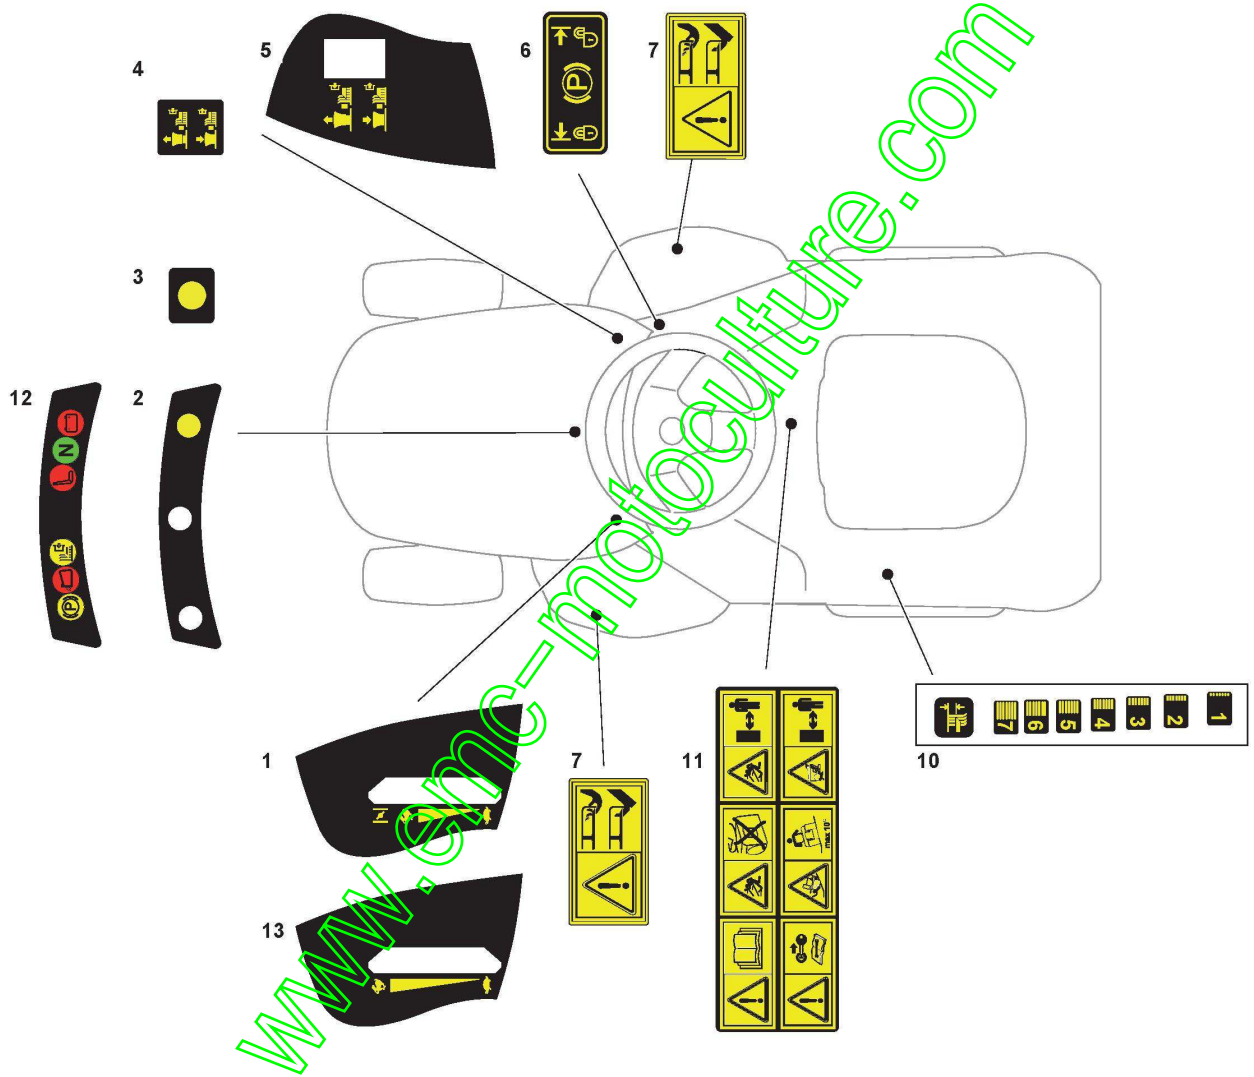

Etiquettes

Réf. N°	Q.té :	Code article	Description	Articles	De	Jusqu'à
1	1	114361440/0	Etiquette			
2	1	125420019/0	Etiquette	To 31-August-2014		
2	1	125420024/0	Etiquette	From 01-September-2014		
3	1	125420018/0	Etiquette			
4	1	114361438/0	Etiquette			
5	1	114361439/0	Etiquette			
6	1	114361452/0	Etiquette			
7	2	114356699/1	Etiquette De Plaque De Danger			
10	1	114361441/0	Etiquette			
11	1	114361553/0	Étiquette D'Avertissement	To 31-August-2009		
11	1	114361553/1	Étiquette D'Avertissement	From 01-September-2009		
12	1	125420020/0	Etiquette			
13	1	114364616/0	Etiquette			

www.emc-motoculture.com