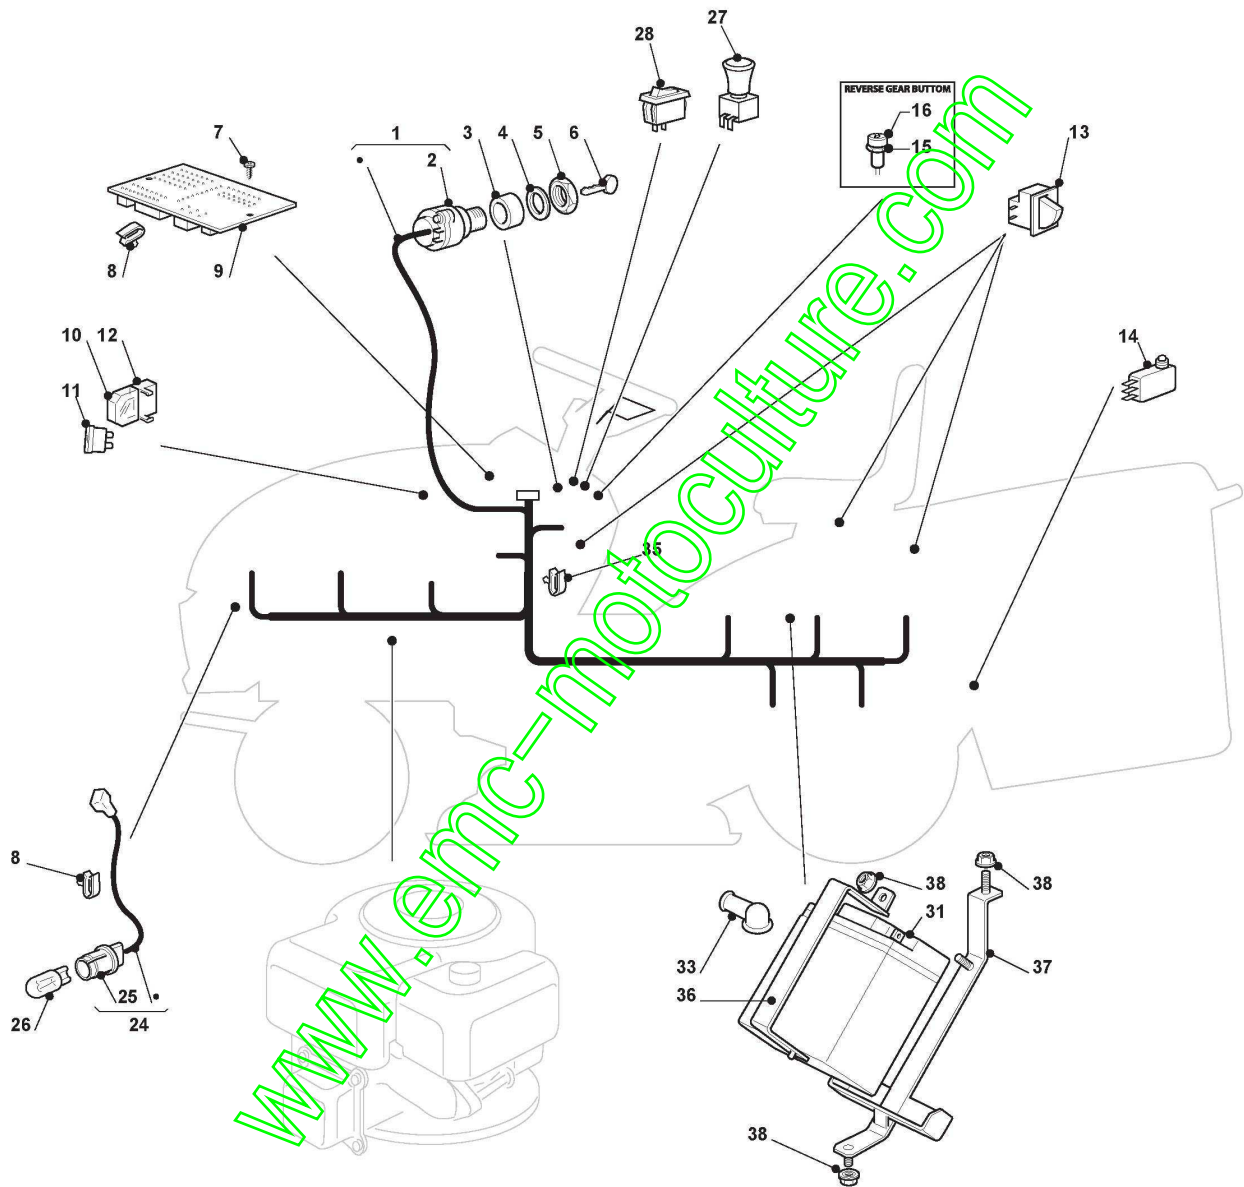

Parties Electriques

Réf. N°	Q.té :	Code article	Description	Articles	De	Jusqu'à
1	1	182040201/0	Ens. Cablages - ISO	From 01-September-2014		
2	1	118450072/0	Interrupteur Demarrage			
3	1	118550136/0	Entretoise			
4	1	118550135/0	Rondelle			
5	1	118400862/0	Bague			
6	1	118210022/0	Clef A Demarrage			
7	3	112727810/0	Vis			
8	2	133320506/0	Fixation Cable			
9	1	125722430/0	Carte Electronique	To 31-August-2007		
9	1	125722430/1	Carte Electronique (1 Led)	From 01-September-2007 To 31-August-2014		
9	1	125722443/0	Carte Electronique (1 Led)	From 01-September-2014		
10	2	133215000/0	Couvercle			
11	1	133340036/0	Fusible 25 A			
11	1	133340040/0	Fusible 10 A			
12	2	133500007/0	Tableau De Fusible			
13	3	119410606/0	Microinterrupteur	To 31-August-2009		
13	3	119410613/0	Microinterrupteur	From 01-September-2010 To 31-August-2019		
13	3	119410615/0	Microinterrupteur	From 01-September-2009 To 31-August-2010		
13	1	119410622/1	Microinterrupteur	From 01-September-2019		
14	1	119410605/1	Microinterrupteur			
15	1	325256250/0	Embout			
16	1	325605003/0	Bouton D'Entrée Inverse			
24	1	182040073/0	Câble de phare	for Lamp Version		
25	2	133500030/0	Douille De Lampe			
26	2	118459100/0	Ampoule De Phares			
27	1	118450073/0	Interrupteur Embrajage	Red		
28	1	118450060/1	Interrupteur Phares	To 31-August-2016		
28	1	118450060/1LC	Interrupteur Phares	From 01-September-2016 To 26-June-2019		
28	1	118450084/0	Interrupteur Phares	From 27-June-2019		
31	1	118120002/1	Batterie	To 31-August-2016		
31	1	118120007/0	Batterie	From 01-September-2016		
33	1	118564861/1	Capuchon	To 31-August-2017		
33	1	118564861/2	Capuchon	From 01-September-2017		
35	9	133320506/0	Fixation Cable			
36	1	327772099/1	Etrier			
37	1	382785191/0	Support Batterie			
38	3	112155000/0	Ecrou