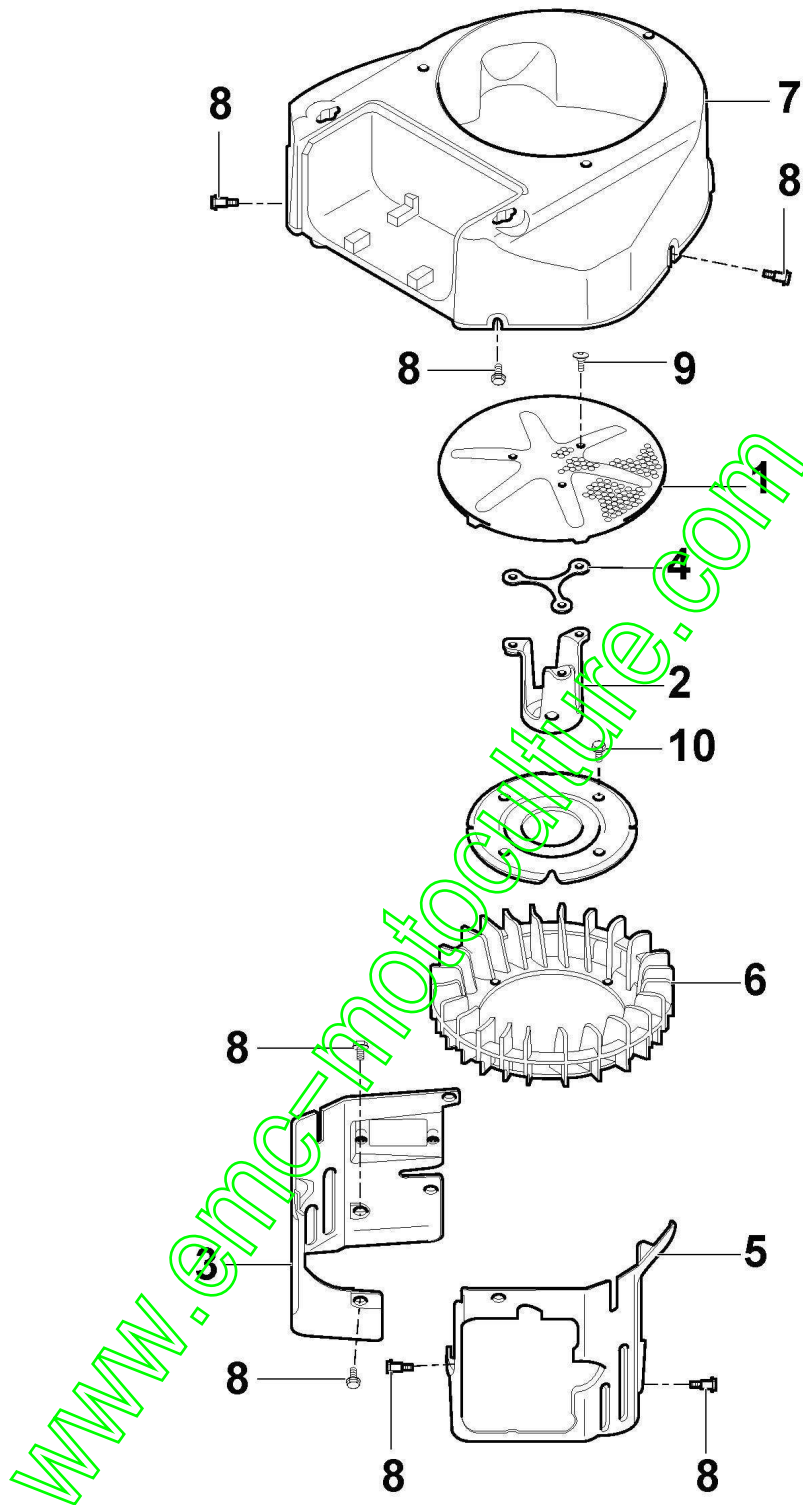

Cooling-Equipment

Réf. N°	Q.té :	Code article	Description	Articles	De	Jusqu'à
1	1	118551003/0	Ecran	Kawasaki p/n 14037-7008-9H		
2	1	118551023/0	Etrier	Kawasaki p/n 23062-7022		
3	1	118551046/0	Couvre Moteur	Kawasaki p/n 49089-7083		
4	1	118551067/0	Entretoise	Kawasaki p/n 92026-7007		
5	1	118551047/0	Couvre Moteur	Kawasaki p/n 49089-7084		
6	1	118551059/0	Ventilateur Moteur	Kawasaki p/n 59041-0008		
7	1	118551102/0	Grille D'Aspiration	Kawasaki p/n 59066-0044		
8	8	112735402/0	Vis	Kawasaki p/n 92153-7007		
9	3	112727794/0	Vis	Kawasaki p/n 92151-7012		
10	4	112735699/0	Vis	Kawasaki p/n 92153-7043		

www.emc-motoculture.com