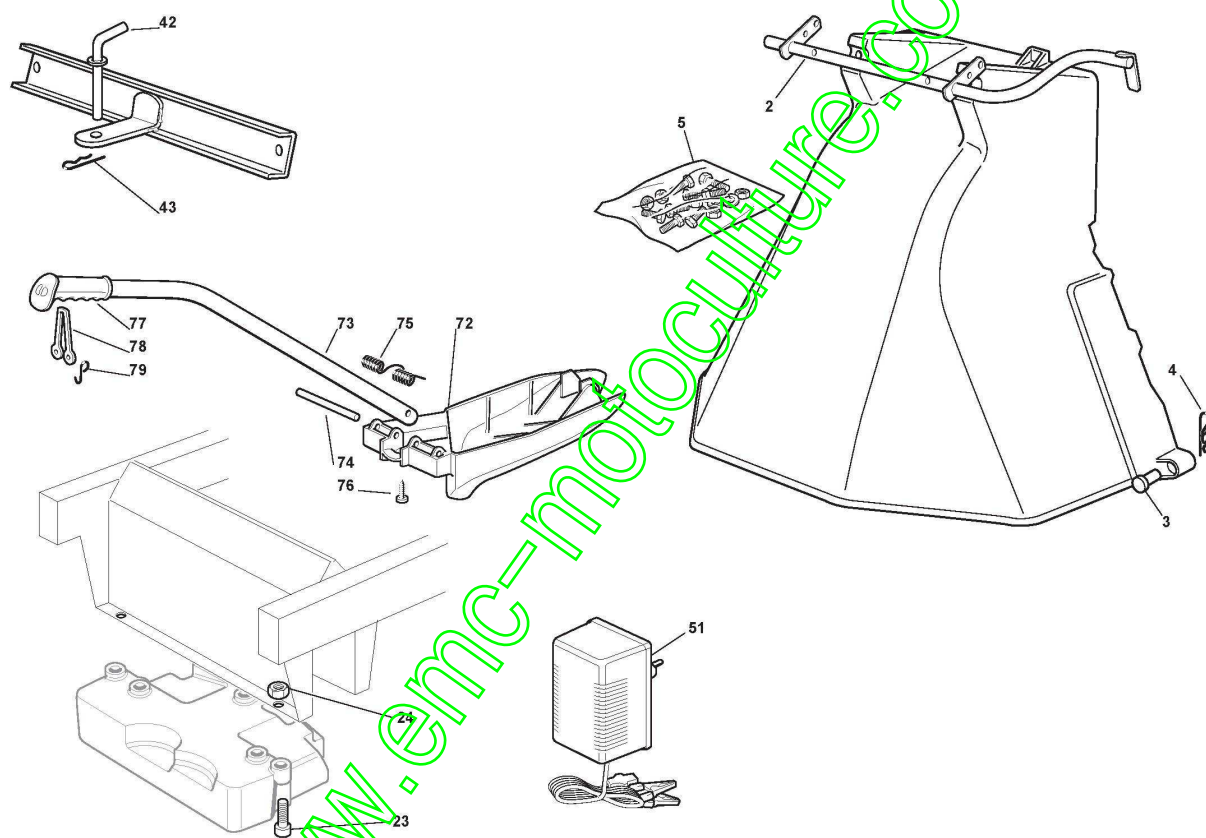

www.emc-molculiere.com

Accessoires Sur Demande

Réf. N°	Q.té :	Code article	Description	Articles	De	Jusqu'à
2	1	382869035/0	Sopport			
3	2	125510022/0	Pivot	To 31-August-2012		
3	1	125510022/1	Pivot	From 01-September-2012		
4	2	124487998/0	Goupille			
5	1	382180062/0	Dotation Visserie			
23	3	112760520/0	Vis			
24	3	112155000/0	Ecrou			
42	1	125510021/1	Pivot			
43	1	124487999/0	Goupille			
51	1	182180050/0	Chargeur De Batteries	To 31-August-2009		
51	1	182180052/0	Chargeur De Batteries	To 31-August-2009		
51	1	182180090/0	Chargeur De Batteries 12V 1A - CE Plugg	From 01-September-2009		
51	1	182180091/0	Chargeur De Batteries 12V 1A - UK Plugg	From 01-September-2009		
72	1	325140093/0	Deflecteur			
73	1	325394007/0	Guidon			
74	1	125510077/0	Pivot			
75	1	125430245/0	Ressort			
76	1	112735410/0	Vis			
77	1	325280000/1	Branche			
78	1	125840011/1	Tirant			
79	2	125253004/0	Crochet Fixage Kit Mulching			

www.emc-motoculture.com