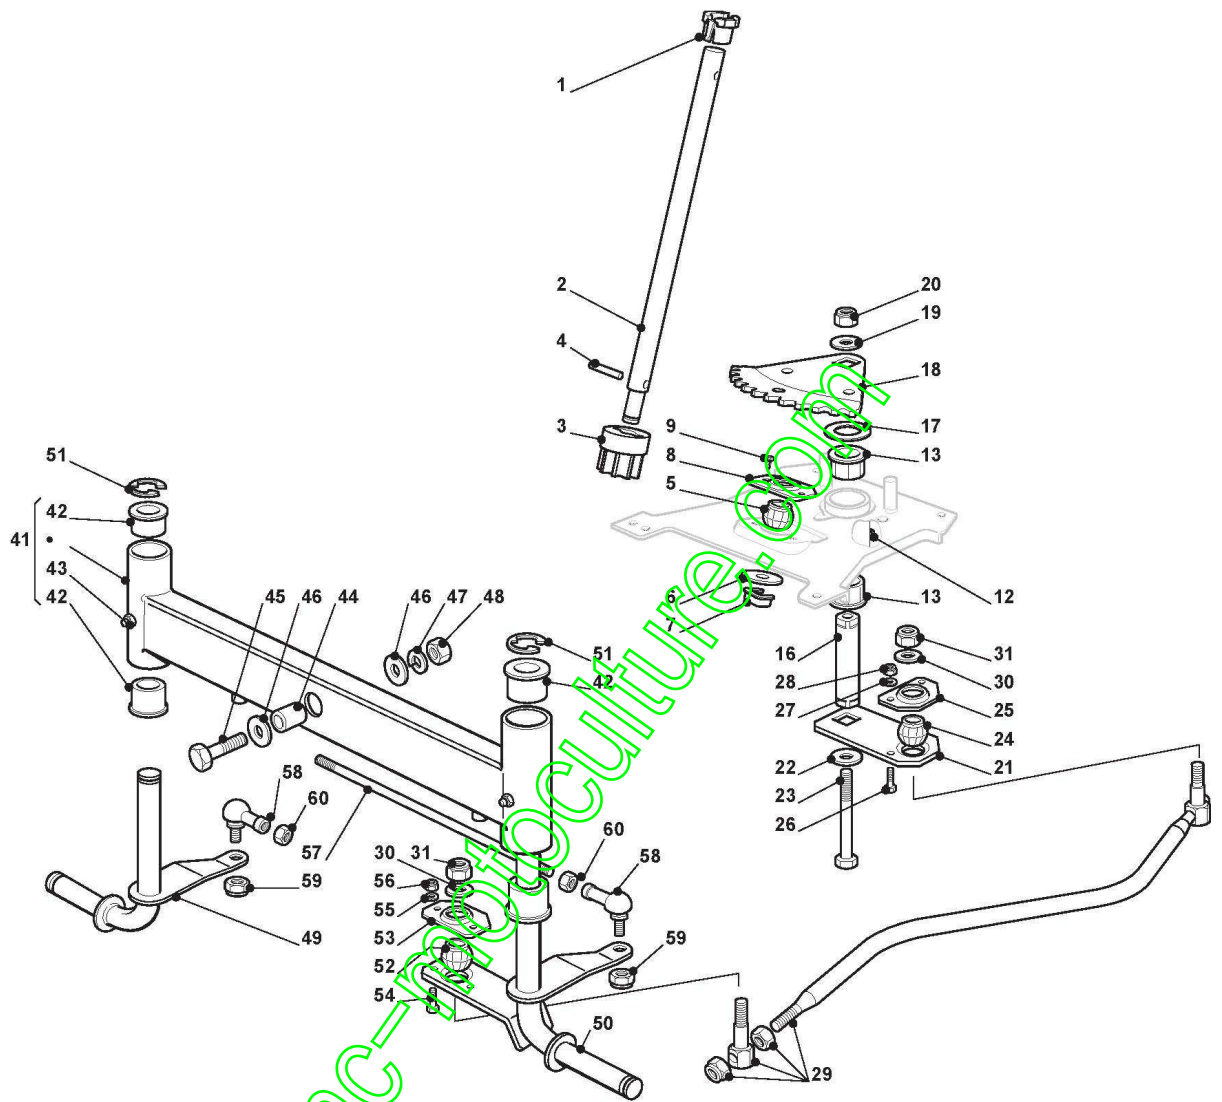

www.emc-motoculture.com

www.emc-technologie.com

Barre De Direction 15"

Réf. N°	Q.té :	Code article	Description	Articles	De	Jusqu'à
1	1	325038004/0	Douille			
2	1	125520006/1	Tube De Direction			
3	1	127570050/0	Pignon			
4	1	112622650/0	Goupille			
5	1	325743000/0	Joint			
6	1	112521370/0	Rondelle			
7	1	112436030/0	Plaquette			
8	1	325785213/1	Support			
9	2	112729601/1	Vis			
12	1	112379511/0	Graisser			
13	2	325040624/0	Douille			
16	1	125510092/0	Pivot			
17	1	125670019/0	Rondelle			
18	1	325735513/0	Secteur Direction			
19	1	112523080/0	Rondelle			
20	1	112155020/0	Ecrou			
21	1	325318205/0	Levier			
22	1	112523080/0	Rondelle			
23	1	112794985/0	Vis			
24	1	325743000/0	Joint			
25	1	325785213/1	Support			
26	2	112791213/1	Vis			
27	2	112521330/0	Rondelle			
28	2	112154510/0	Ecrou			
29	1	382000539/1	Barre De Direction			
30	2	112523070/0	Rondelle			
31	2	112155010/0	Ecrou			
41	1	382034024/1	Balancier Avec Douille Et Graisseur			
42	4	125034002/1	Douille			
43	2	112379511/0	Graisser			
44	1	125160016/0	Entretoise	To 31-August-2013		
44	1	125160016/1	Entretoise	From 01-September-2013		
45	1	112692695/0	Vis			
46	2	112523100/0	Rondelle			
47	1	112587100/0	Grower			
48	1	112295300/0	Ecrou			
49	1	382230363/0	Fuseau Droit			
50	1	382230365/0	Fuseau Gauche			
51	2	112001000/0	Anneau Benzing			
52	1	325743000/0	Joint			
53	1	325785213/1	Support			
54	2	112791213/1	Vis			
55	2	112521330/0	Rondelle			
56	2	112154510/0	Ecrou			
57	1	125840023/0	Tirant			
58	2	122746609/0	Joint			
59	2	112156602/0	Ecrou			
60	2	112295200/0	Ecrou			