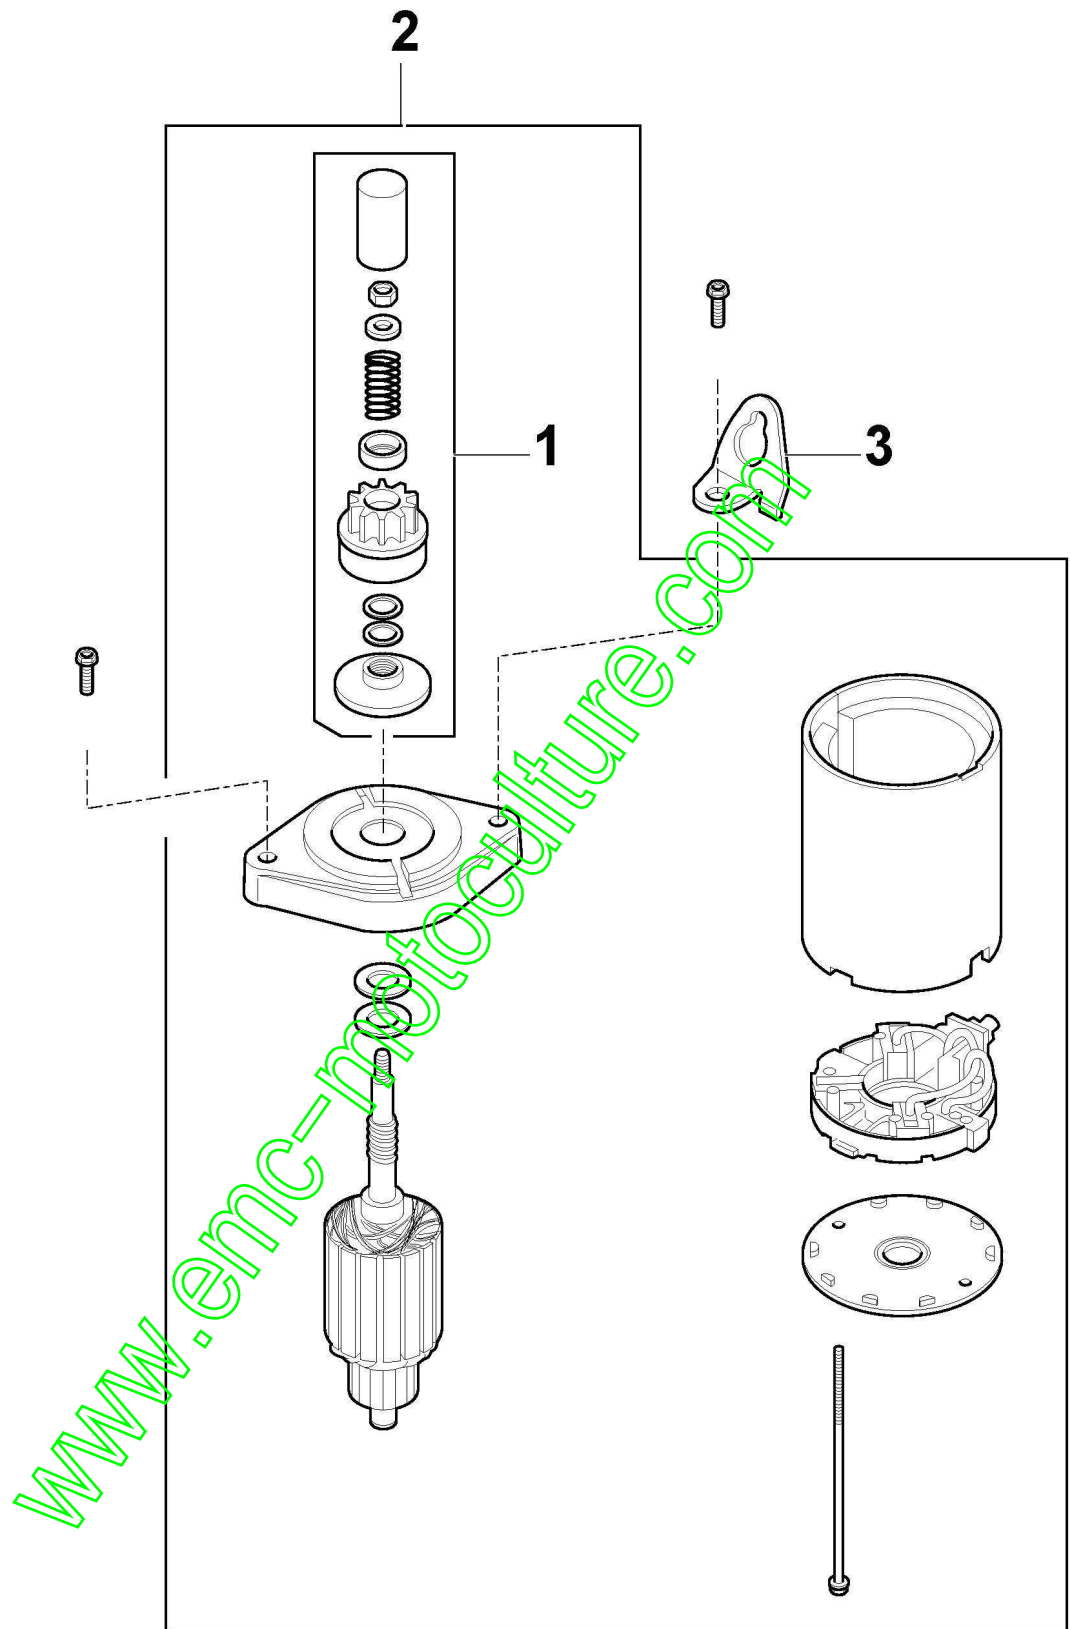

Démarreur

Réf. N°	Q.té :	Code article	Description	Articles	De	Jusqu'à
1	1	118550989/0	Engrenage	Kawasaki p/n 13101-7010		
2	1	118551019/0	Démarreur	Kawasaki p/n 21163-0727		
3	1	118551029/0	Accrochage	Kawasaki p/n 27012-7008		

www.emc-motoculture.com