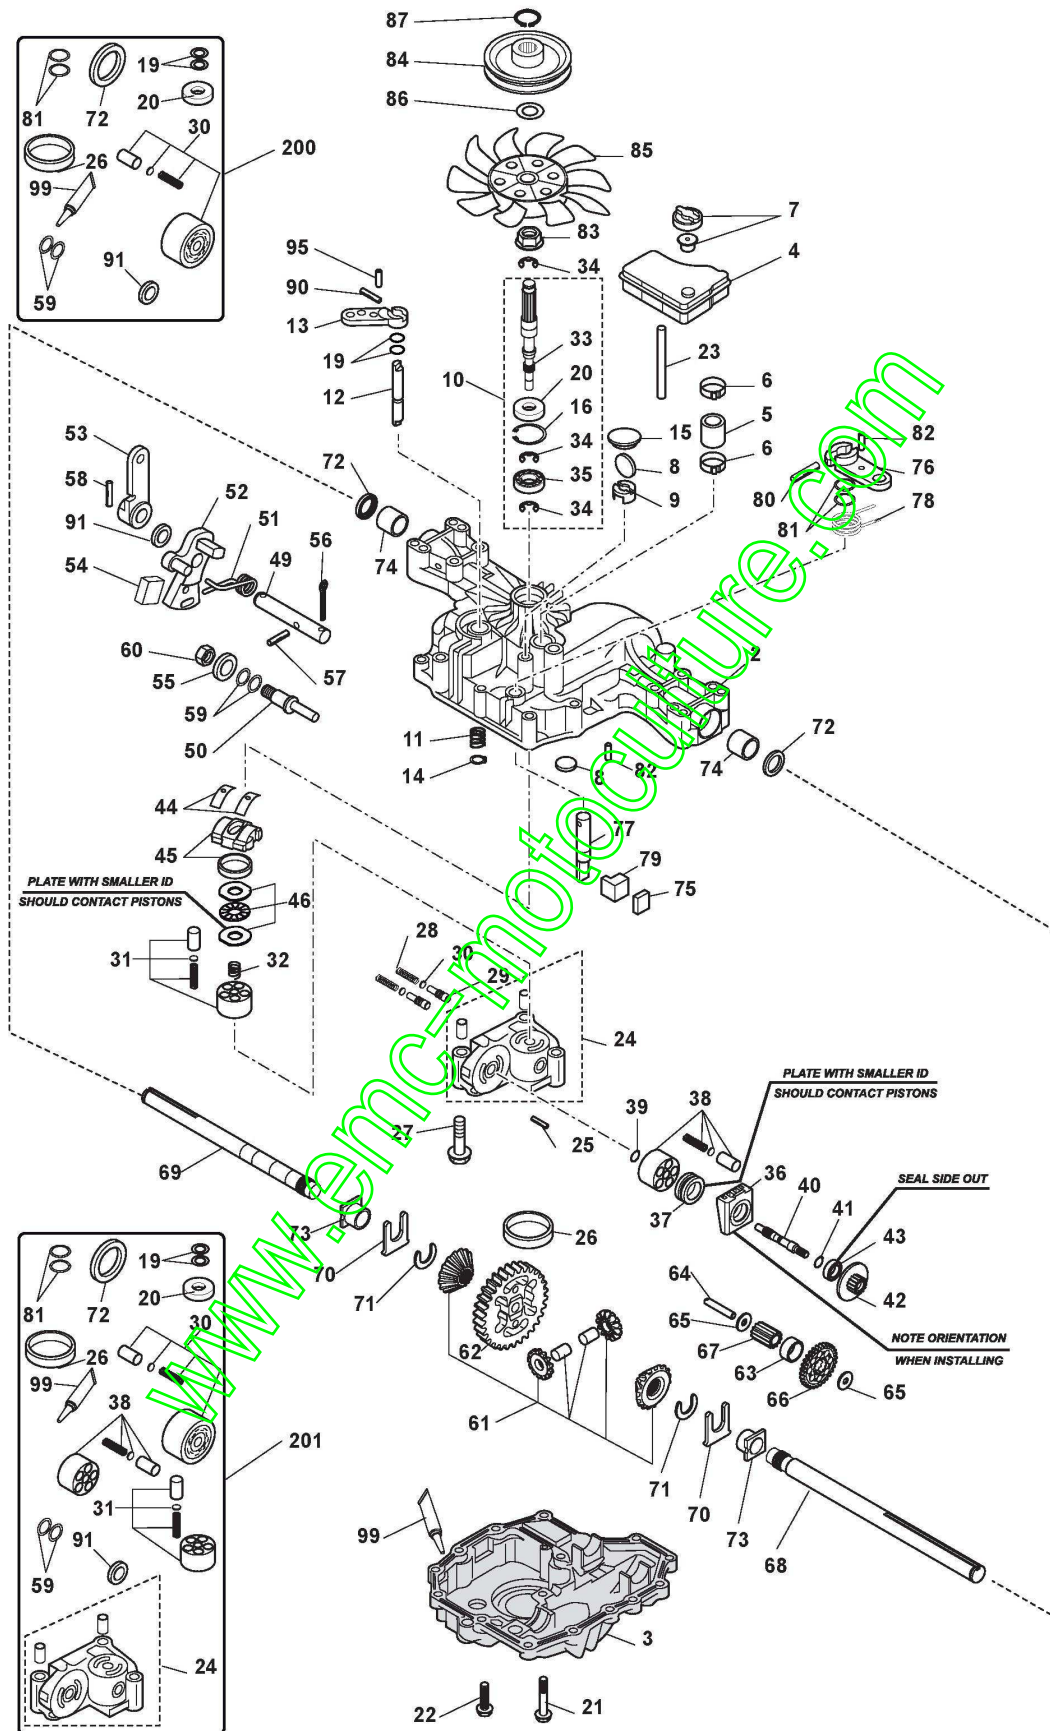

Kanzaki Transaxle K46S (S/N 0100680-9999999)

Réf. N°	Q.té :	Code article	Description	Articles	De	Jusqu'à
1	1	118400960/0	Axe Arriere Tuff Torq K46S	K46S		
2	1	1139-1470-01	Housing-Upper	Inkl. pos 74 _ K46S		
3	1	1139-1297-01	Lower Housing	K46S		
4	1	1139-1476-01	Reservoir Tank	K46S		
5	1	1139-1363-01	Tube	K46S		
6	2	1139-1336-01	Cobra Clip	K46S		
7	1	1139-1100-01	Vent Valve Assy	K46S		
8	2	1139-1150-01	Magnet	K46S		
9	1	1139-1341-01	Magnet Holder	K46S		
10	1	1139-1511-01	Pump Shaft Kit	K46S		
11	1	1139-1347-01	Ressort	K46S		
12	1	1139-1324-01	Shaft Bypass	K46S		
13	1	1139-1189-01	By-Pass Lever	K46S		
14	1	1139-1161-01	Ring	K46S		
15	1	1139-1275-01	Bouchon	K46S		
16	1	1139-1104-01	Snap Ring	K46S		
19	2	1139-1117-01	O-Ring	K46S		
20	1	1139-1119-01	Seal 15*35*7	K46S		
21	2	1139-1295-01	Vis	K46S		
22	14	1139-0244-01	Vis	K46S		
23	1	1139-1305-01	Support Reservoir	K46S		
24	1	1139-1364-01	Center Case	K46S		
24	1	1139-1592-01	Center Case Kit 2008	K46S		
25	1	1139-1158-01	Pivot	K46S		
26	1	1139-1405-01	Filtre	K46S		
27	3	1139-1294-01	Boulon	K46S		
28	2	1139-1242-01	Ids Valve	K46S		
29	2	1139-1243-01	Ressort	K46S		
30	2	1139-1307-01	Filtre	K46S		
31	1	1139-1356-01	Cylinder Block Kit	K46S		
32	1	1139-1245-01	Pump Spring	K46S		
33	1	1139-1246-01	Pump Shaft	K46S		
34	3	1139-1146-01	Ring	K46S		
35	1	1139-1110-01	Roulement A Billes	K46S		
36	1	1139-1157-01	Housing	K46S		
37	1	1139-1054-01	Coussinet	K46S		
37	1	1139-1501-01	Coussinet	K46S		
38	1	1139-1139-01	Cylinder Block Assy	K46S		
38	1	1139-1509-01	Cylinder Block Kit	K46S		
39	1	1139-1160-01	Rondelle	K46S		
40	1	1139-1353-01	Motor Shaft	K46S		
41	1	1139-1021-01	Snap Ring	K46S		
42	1	1139-1311-01	Motor Gear	K46S		
43	1	1139-1453-01	Coussinet	K46S		
44	2	1139-1066-01	Use 1139-1141-01	K46S		
45	1	1139-1475-01	Swash Plate	K46S		
46	1	1139-1362-01	Coussinet	K46S		
49	1	1139-1354-01	Arbre	K46S