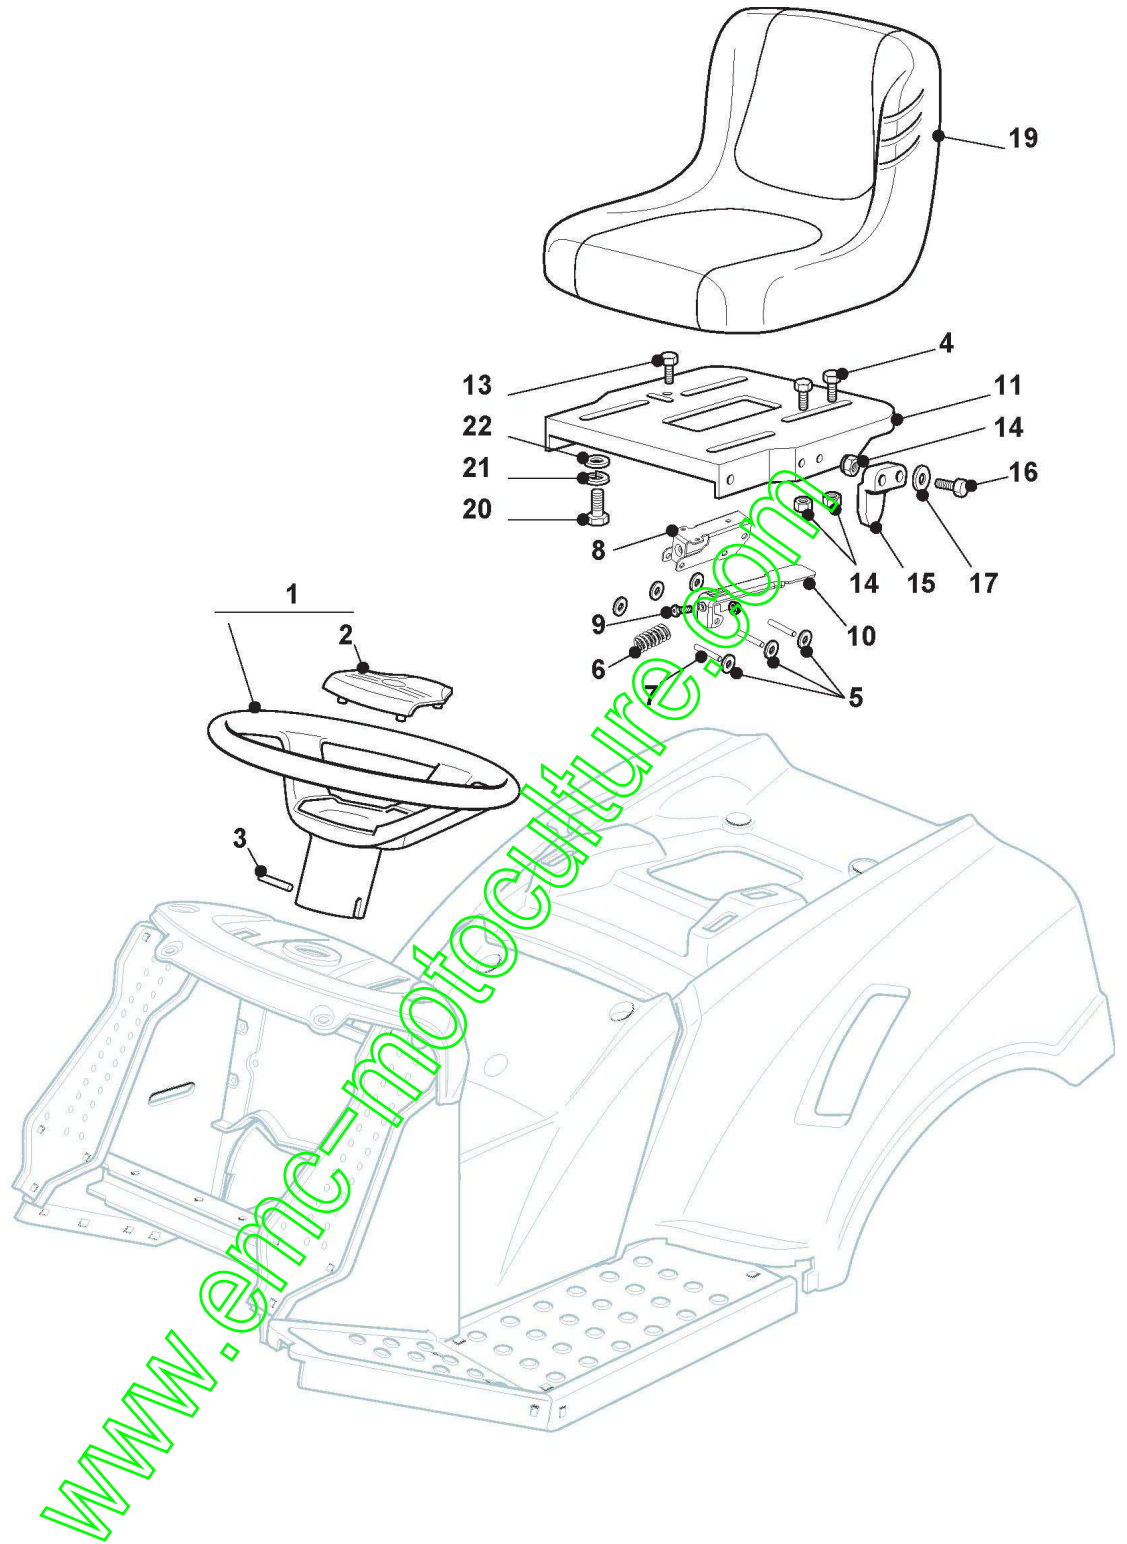

Siege & Volant

Réf. N°	Q.té :	Code article	Description	Articles	De	Jusqu'à
2	1	325580500/0	Bouchon			
3	1	112620250/0	Goupille	From 01-September-2016		
3	1	112620299/0	Goupille Élastique	To 31-August-2016		
4	2	112735661/0	Vis	From 01-September-2017		
4	2	112789000/0	Vis	To 31-August-2017		
5	6	112604896/0	Fixateur A Couronne			
6	1	125430285/0	Ressort			
7	3	122517866/0	Pivot			
8	1	325774575/0	Bride			
9	1	112735661/0	Vis			
10	1	325318327/0	Hebel	To 31-August-2017		
10	1	382318315/0	Levier	From 01-September-2017		
11	1	325547033/2	Plaque Siege			
13	1	112735661/0	Vis	From 01-September-2017		
13	1	112789000/0	Vis	To 31-August-2017		
14	2	112154330/0	Ecrou			
15	1	327063021/1	Came			
16	2	112789100/0	Vis			
17	2	112523020/0	Rondelle			
19	1	125722463/0	Siege			
20	4	112793101/0	Vis			
21	4	112583500/0	Grower			
22	4	112523060/0	Rondelle			

www.emc-motoculture.com