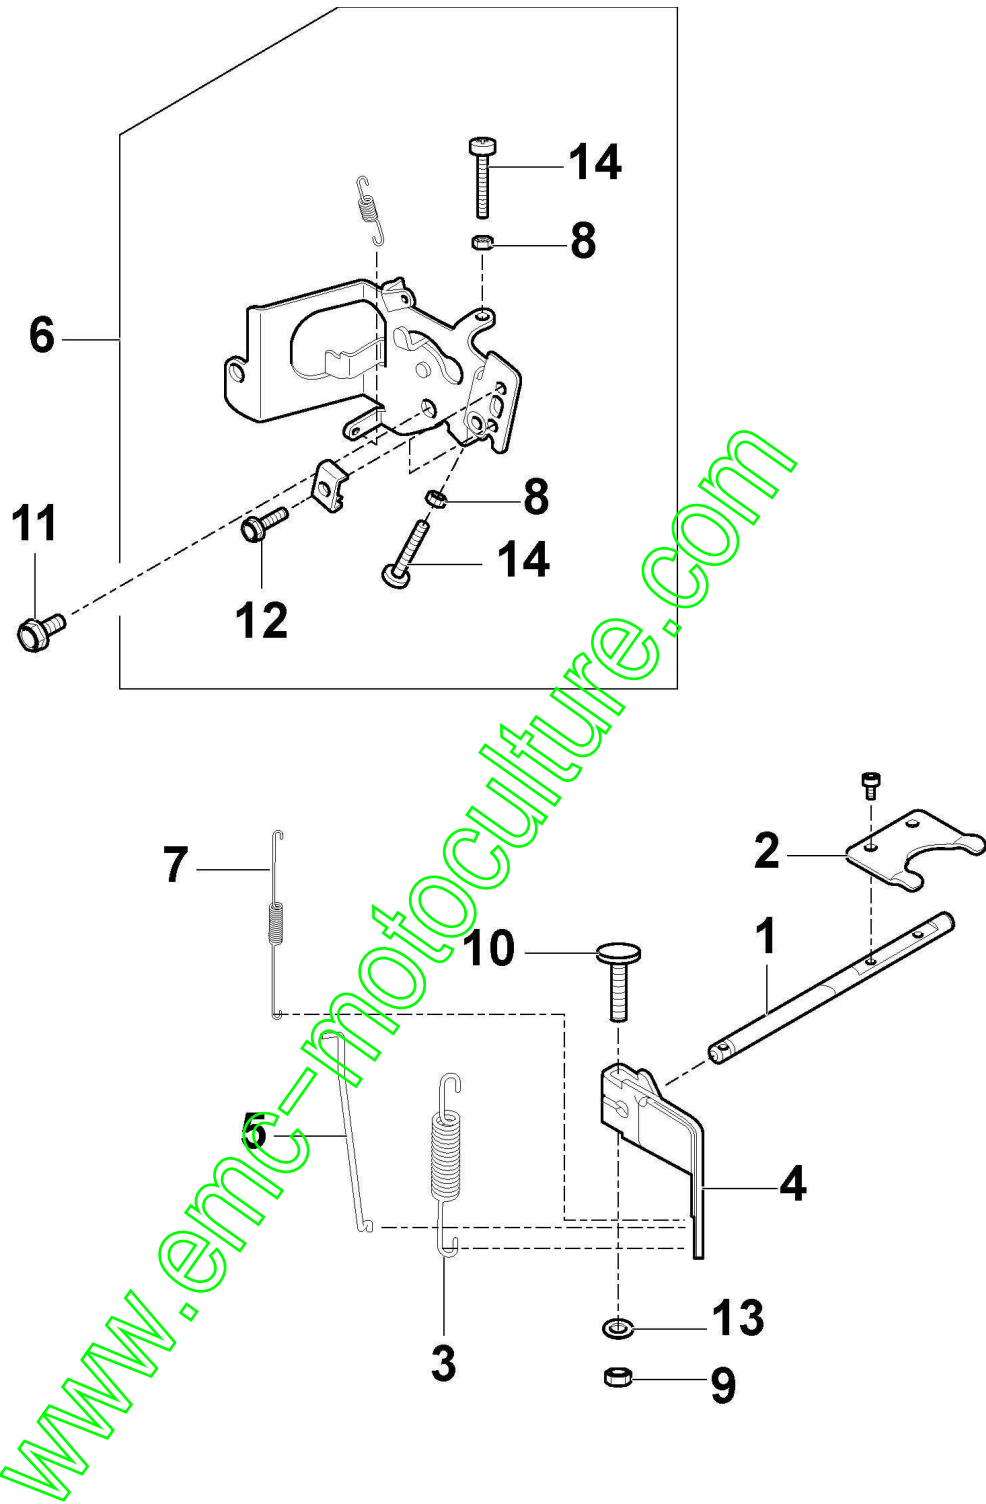

Control-Equipment

Réf. N°	Q.té :	Code article	Description	Articles	De	Jusqu'à
1	1	118550991/0	Arbre	Kawasaki p/n 13107-7049		
2	1	118550998/0	Plaquette	Kawasaki p/n 13271-7038		
3	1	118551032/0	Ressort	Kawasaki p/n 39129-0725		
4	1	118551050/0	Levier	Kawasaki p/n 49103-7017		
5	1	118551017/0	Lien	Kawasaki p/n 16171-7025		
6	1	118551051/0	Panneau	Kawasaki p/n 49113-0715		
7	1	118551084/0	Ressort	Kawasaki p/n 92145-7057		
8	2	112291000/0	Ecrou	Kawasaki p/n 312AA0500		
9	1	112292100/0	Ecrou	Kawasaki p/n 312AA0600		
10	1	112674700/0	Vis	Kawasaki p/n 92153-7033		
11	1	112735699/0	Vis	Kawasaki p/n 92153-7043		
12	2	112735654/0	Vis	Kawasaki p/n 92153-7001		
13	1	112521330/0	Rondelle	Kawasaki p/n 411AA0600		
14	1	112735657/0	Vis	Kawasaki p/n 92172-0754		

www.emc-motoculture.com