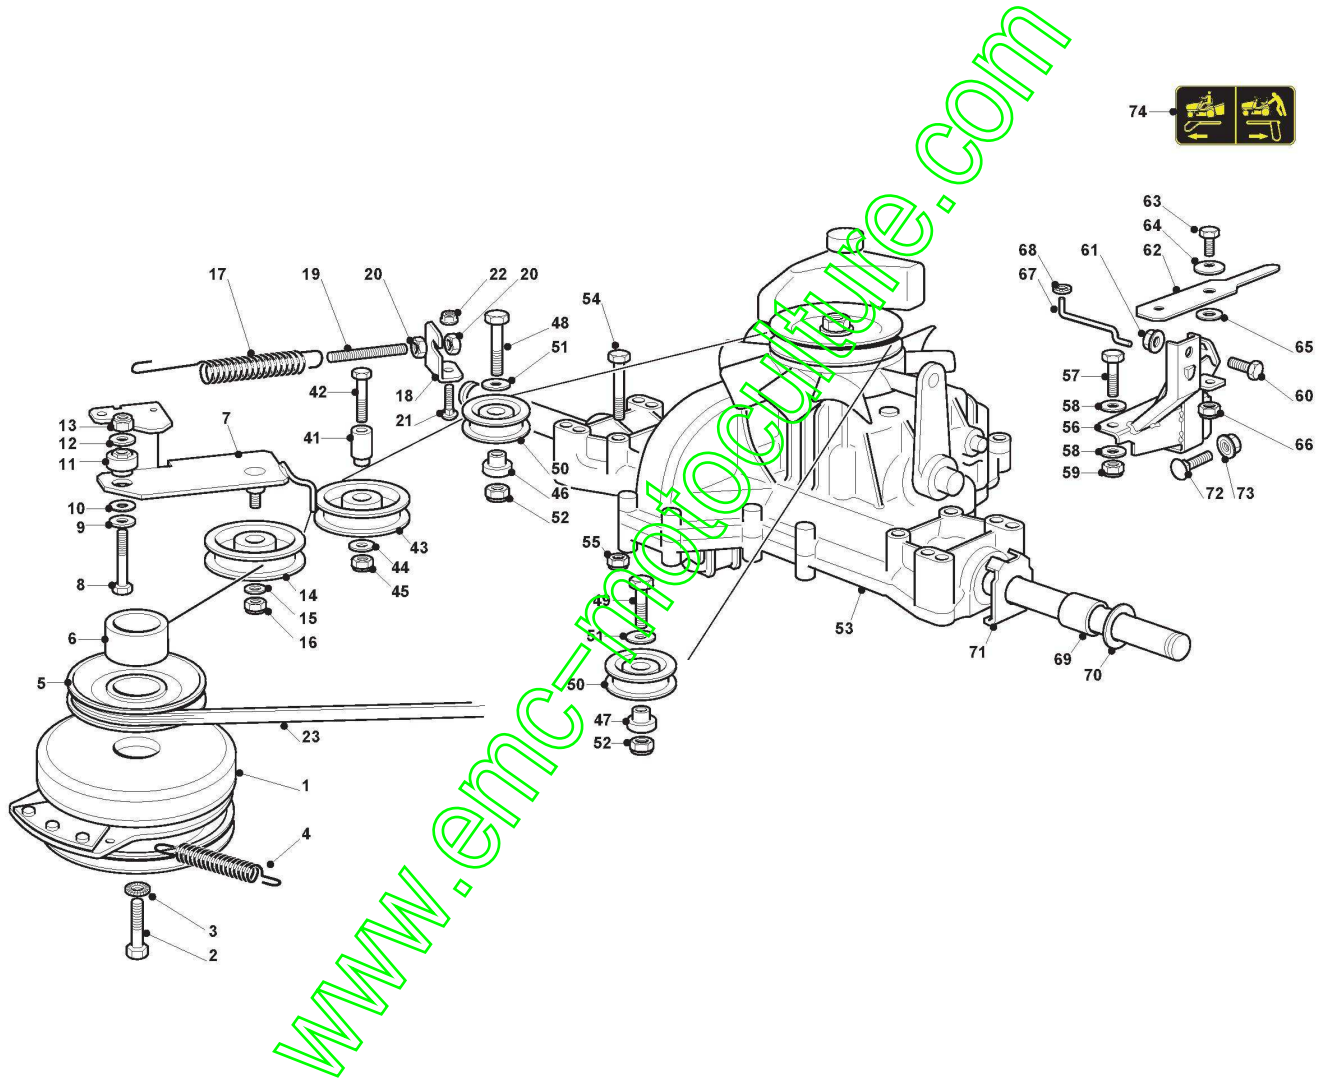

Transmission Tuff Torq avec Embrayage Electromagnétique

Réf. N°	Q.té :	Code article	Description	Articles	De	Jusqu'à
1	1	118399063/0	Friction			
2	1	112737320/0	Vis			
3	1	112543000/0	Rondelle			
4	1	122430216/0	Rondelle De Tension			
5	1	125601566/1	Poulie			
6	1	125160021/0	Entretoise			
7	1	382318217/0	Levier	To 31-August-2016		
7	1	382318217/1	Levier	From 01-September-2016		
8	1	112691115/0	Vis			
9	1	112523060/0	Rondelle			
10	1	327670055/0	Rondelle Antifriction			
11	1	125510087/0	Pivot			
12	1	112523060/0	Rondelle			
13	5	112155000/0	Ecrou			
14	1	125601554/0	Poulie			
15	1	112523060/0	Rondelle			
16	1	112155000/0	Ecrou			
17	1	125430260/0	Ressort	To 31-August-2016		
17	1	125430260/1	Ressort	From 01-September-2016		
18	1	325755049/0	Equerre-Support			
19	1	125840005/0	Tirant			
20	2	112293200/0	Ecrou			
21	1	112818690/0	Vis	To 31-August-2017		
21	1	9897-0820-16	Vis	From 01-September-2017		
22	1	112293201/0	Ecrou			
23	1	135062020/1	Courroie Trapézoïdale			
41	1	125160080/0	Pivot			
42	1	112691800/0	Vis			
43	1	325601599/0	Poulie			
44	1	112523060/0	Rondelle			
45	1	112155000/0	Ecrou			
46	1	125160024/2	Entretoise Droit	To 15-April-2019		
46	1	127160064/0	Entretoise	From 16-April-2019		
47	1	125160030/2	Entretoise	To 15-April-2019		
47	1	127160064/0	Entretoise	From 16-April-2019		
48	2	112691115/0	Vis	From 16-April-2019		
48	1	112691400/0	Vis	To 15-April-2019		
49	1	112691115/0	Vis			
50	2	125601588/0	Poulie	To 15-April-2019		
50	2	382601522/0	Poulie	From 16-April-2019		
51	2	112523070/0	Rondelle	From 16-April-2019		
51	2	122671653/0	Rondelle	To 15-April-2019		
52	2	112155000/0	Ecrou			
53	1	118400960/0	Axe Arriere Tuff Torq K46S			
54	4	112691800/0	Vis			
55	4	112154210/0	Ecrou			
56	1	382785149/0	Support			
57	1	112691200/0	Vis