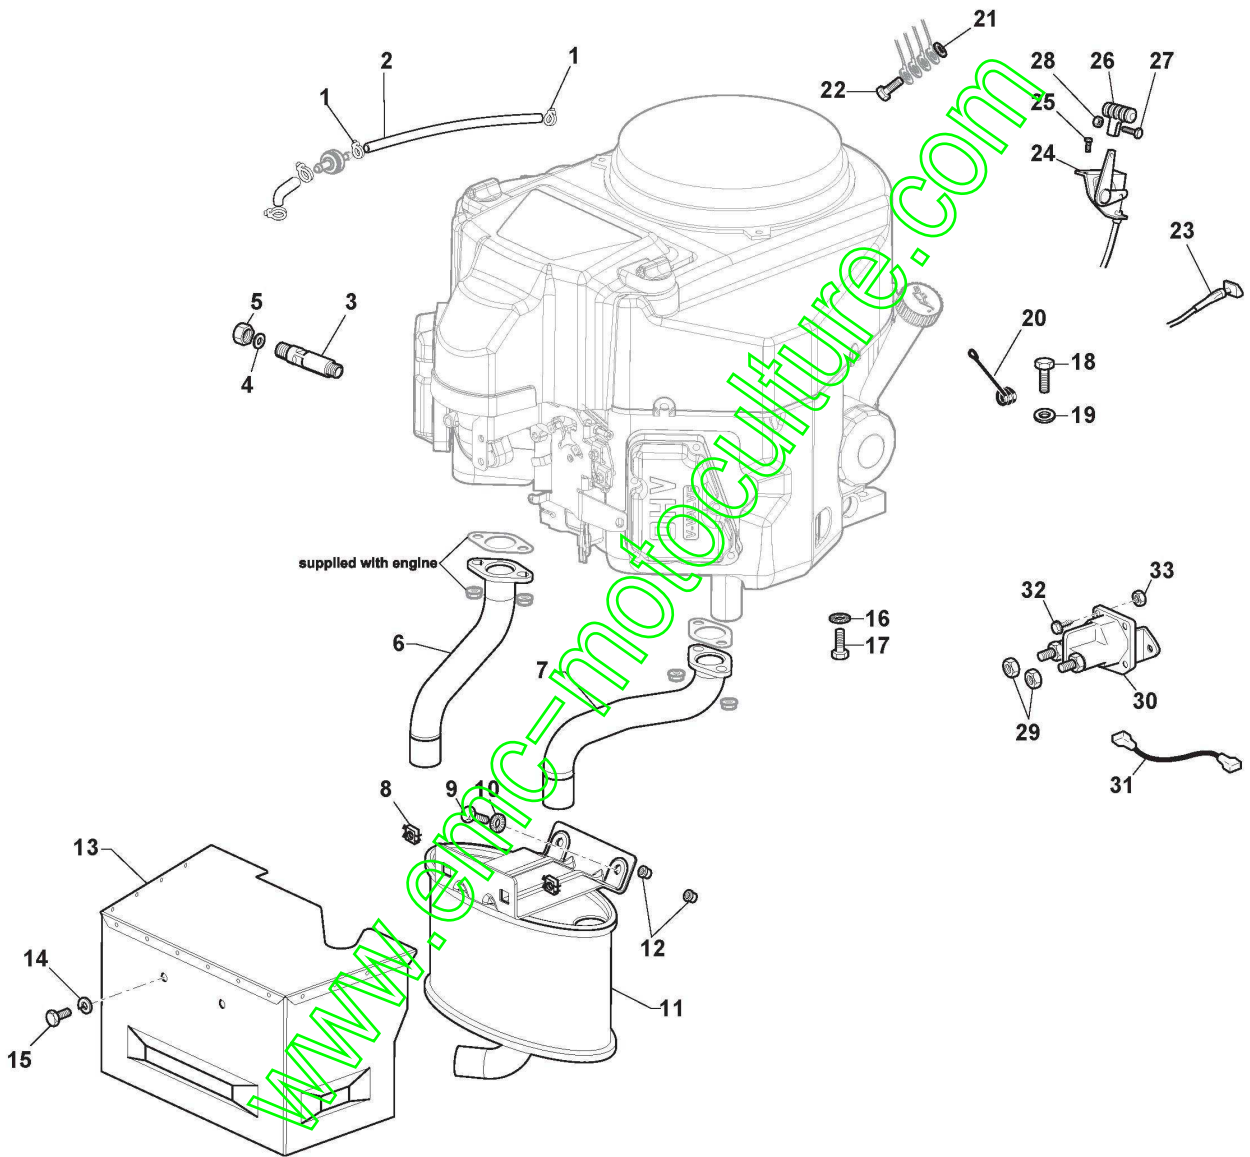

Moteur - Kawasaki FS 481 V

Réf. N°	Q.té :	Code article	Description	Articles	De	Jusqu'à
1	2	118375051/1	Fixation De Cable			
2	1	325869057/0	Tube De Connexion			
3	1	125598050/0	Rallonge Dechargement Huile			
4	1	118401001/1	Garniture			
5	1	118737849/0	Bouchon			
6	1	118738256/0	Connexion Echappement Gauche			
7	1	118738257/0	Connexion Echappement Droite			
8	3	112360425/0	Ecrou			
9	3	112793102/0	Vis			
10	2	112540260/0	Rondelle			
11	1	182750014/0	Silencieux			
12	2	112280100/0	Ecrou			
13	1	382598065/0	Protection Silencieux			
14	2	112792611/0	Vis			
15	2	112583500/0	Grower			
16	4	112540070/0	Rondelle			
17	4	112735821/0	Vis			
18	1	112792611/0	Vis			
19	1	112521350/0	Rondelle			
20	1	127430562/1	Ressort			
21	3	112540260/0	Rondelle			
22	3	112793102/0	Vis			
23	1	125090001/2	Commande Starter			
24	1	182000201/2	Accelérateur			
25	2	125943012/0	Vis			
26	1	325592000/0	Pommeau	To 31-August-2013		
26	1	325592000/1	Poignee	From 01-September-2013		
27	1	112726388/0	Vis			
28	1	112290800/0	Ecrou			
29	2	112361005/0	Ecrou			
30	1	118736113/0	Relais D'Allumage			
31	1	125065017/0	Cable			
32	2	112791011/0	Vis			
33	2	112292102/0	Ecrou			

www.emc-motoculture.com