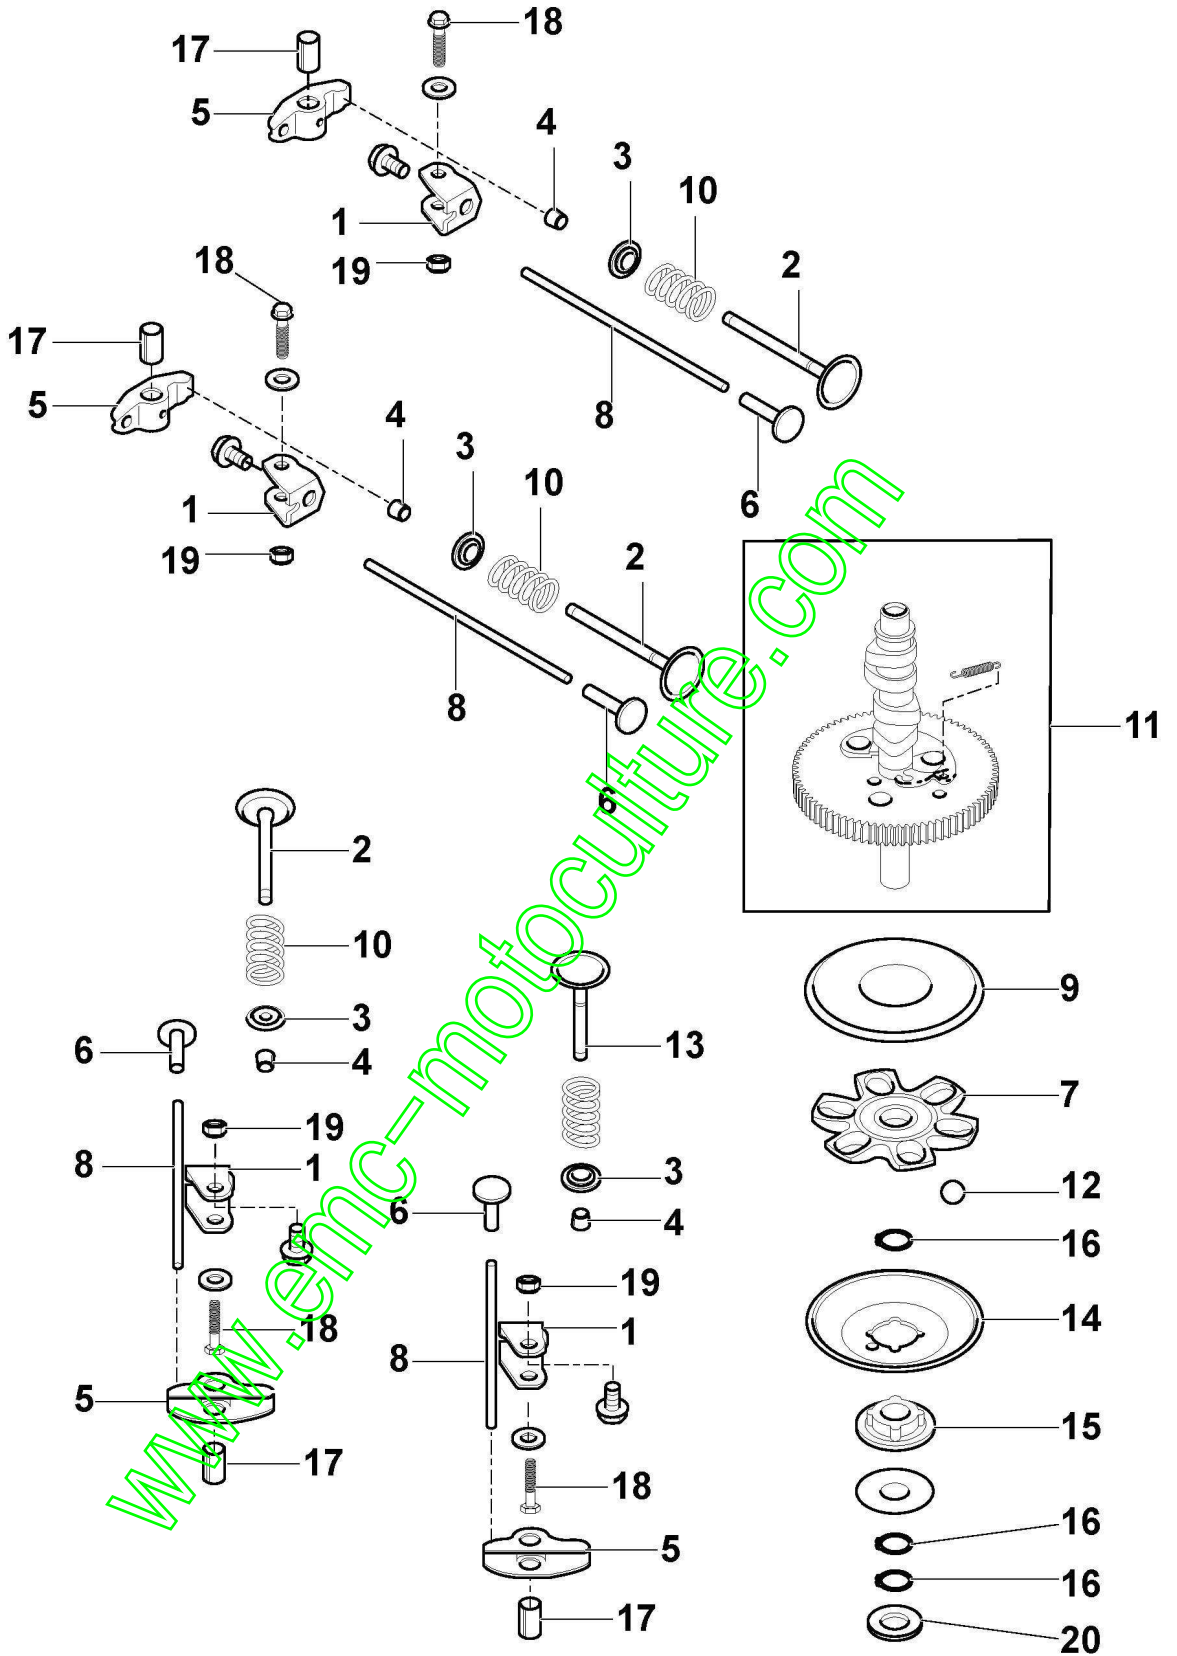

Cam Shaft

Réf. N°	Q.té :	Code article	Description	Articles	De	Jusqu'à
1	4	118550958/0	Etrier	Kawasaki p/n 11055-7009		
2	2	118550972/0	Vanne	Kawasaki p/n 12004-7009		
3	4	118550975/0	Ressort	Kawasaki p/n 12009-7001		
4	8	118550976/0	Collet	Kawasaki p/n 12011-2056		
5	4	118550977/0	Levier	Kawasaki p/n 12016-2066		
6	4	118550978/0	Poussoir	Kawasaki p/n 12032-7001		
7	1	118550987/0	Guide	Kawasaki p/n 13070-7017		
8	4	118550993/0	Tige	Kawasaki p/n 13116-7008		
9	1	118550996/0	Plaquette	Kawasaki p/n 13271-7007		
10	4	118551043/0	Ressort	Kawasaki p/n 49078-7002		
11	1	118551053/0	Cam Shaft	Kawasaki p/n 49118-0809		
12	6	118551082/0	Sphère	Kawasaki p/n 92140-7005		
13	2	118550974/0	Vanne	Kawasaki p/n 12005-0735		
14	1	118550997/0	Plaquette	Kawasaki p/n 13271-7021		
15	1	118551035/0	Sleeve	Kawasaki p/n 42036-7021		
16	3	118551069/0	Anneau Ressort	Kawasaki p/n 92033-0727		
17	4	118551086/0	Collier	Kawasaki p/n 92152-1689		
18	4	112674550/0	Vis	Kawasaki p/n 92153-7100		
19	4	112292100/0	Ecrou	Kawasaki p/n 312AA0600		
20	1	112521390/0	Rondelle	Kawasaki p/n 92200-7048		

www.emc-motoculture.com