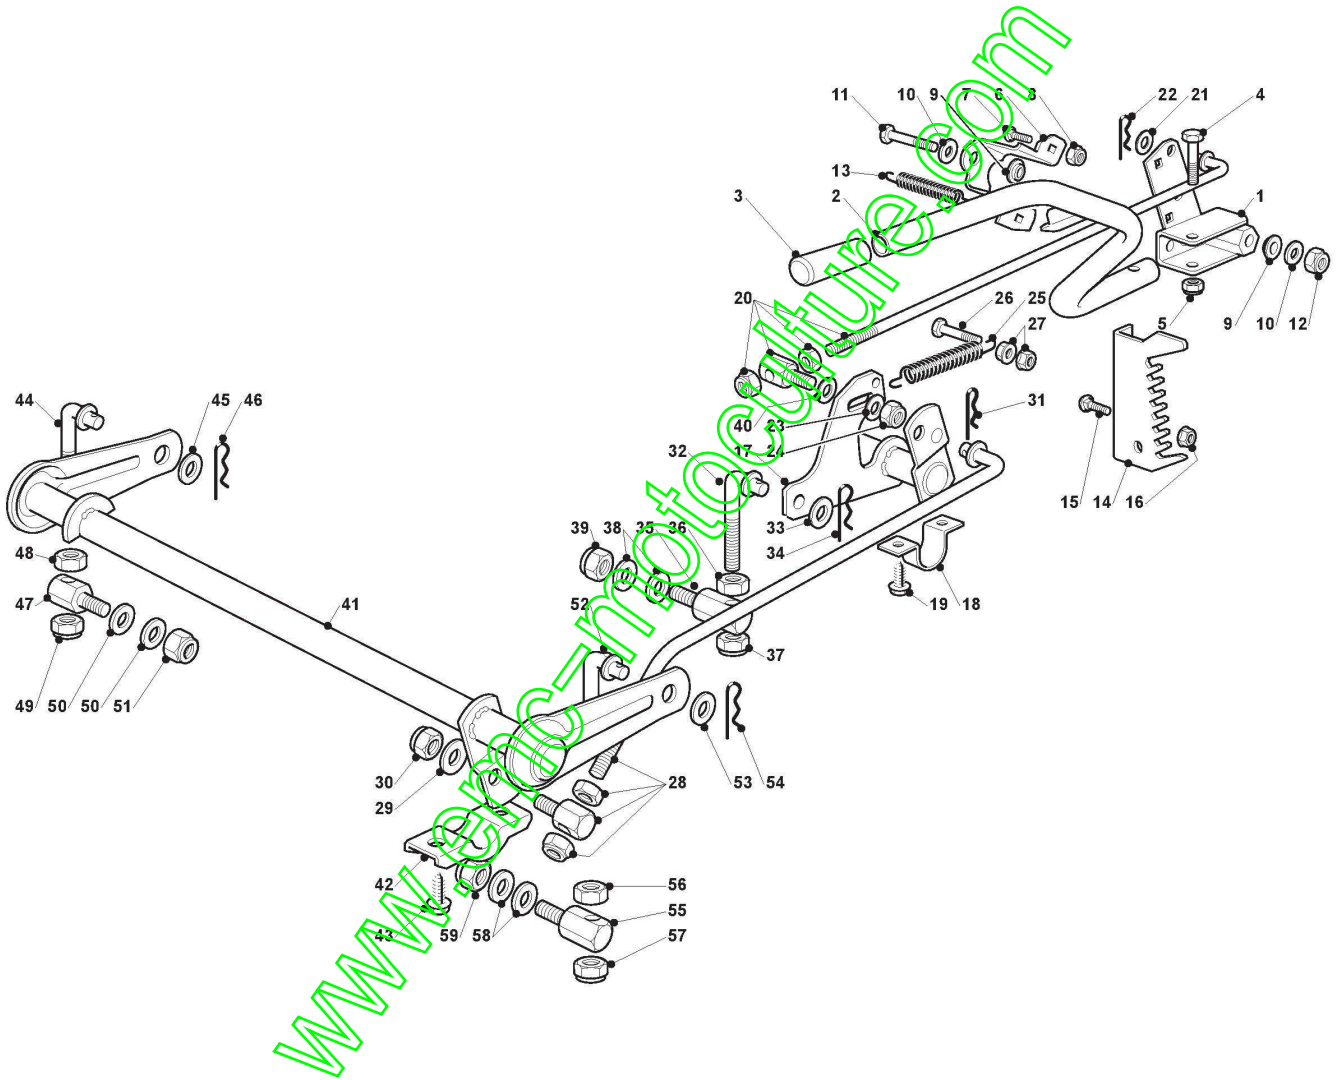

Soulevement Plateau De Coupe

Réf. N°	Q.té :	Code article	Description	Articles	De	Jusqu'à
1	1	382774249/0	Etrier			
2	1	382318219/1	Levier			
3	1	325394535/0	Poignée			
4	1	112674700/0	Vis			
5	1	112154510/0	Ecrou			
6	1	325650113/0	Plaquette			
7	2	112818690/0	Vis	To 31-August-2017		
7	2	9897-0820-16	Vis	From 01-September-2017		
8	2	112155000/0	Ecrou			
9	2	122041980/0	Douille			
10	2	112523060/0	Rondelle			
11	1	112691600/0	Vis			
12	1	112155000/0	Ecrou			
13	1	125430259/0	Ressort			
14	1	325735511/0	Secteur			
15	2	112818690/0	Vis	To 31-August-2017		
15	2	9897-0820-16	Vis	From 01-September-2017		
16	2	112293201/0	Ecrou			
17	1	382000387/0	Axe			
18	2	325547041/1	Plaquette			
19	4	112731580/0	Vis			
20	1	382000618/0	Tige			
21	1	325670011/0	Rondelle Antifricion			
22	1	124487997/0	Goupille	From 01-September-2013		
22	1	124487998/0	Goupille	To 31-August-2013		
23	1	112523040/0	Rondelle			
24	1	112154210/0	Ecrou			
25	1	122446402/0	Ressort	To 31-August-2012		
25	1	122446402/1	Ressort	From 01-September-2012		
26	1	112792410/0	Vis			
27	2	112292102/0	Ecrou			
28	1	382000537/0	Tige De Connexion			
29	2	325670008/1	Rondelle			
30	1	112156602/0	Ecrou			
31	1	124487997/0	Goupille	To 31-August-2013		
31	1	124487998/0	Goupille	From 01-September-2013		
32	1	125840025/0	Tirant			
33	1	325670008/1	Rondelle			
34	1	124487998/0	Goupille			
35	1	125510090/0	Pivot	To 31-August-2017		
35	1	382640808/0	Tie Rod Assy	From 01-September-2017		
36	1	112295200/0	Ecrou			
37	1	112156602/0	Ecrou			
38	2	325670008/1	Rondelle			
39	1	112156602/0	Ecrou			
40	2	112521360/0	Rondelle			
41	1	382000385/0	Axe			
42	2	327546015/1	Plaque	To 31-August-2013