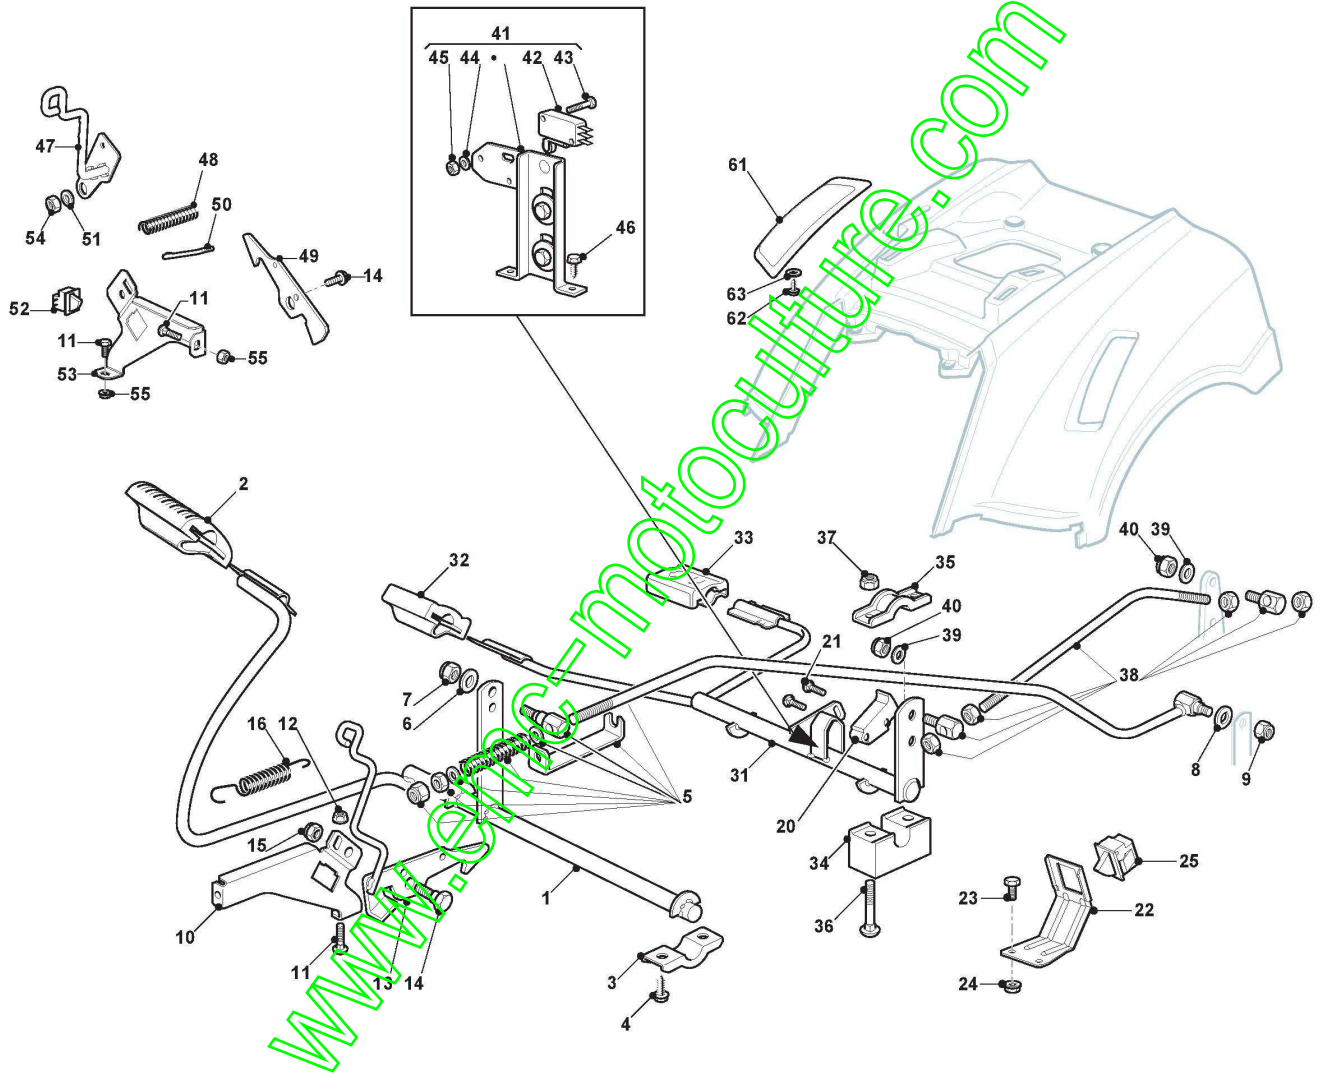

Commande Frein Et Boite De Vitesse - Tuff Torq

Réf. N°	Q.té :	Code article	Description	Articles	De	Jusqu'à
1	1	382500029/1	Pedal			
2	1	325110416/0	Couvre Etrier			
3	2	327546015/2	Plaquette			
4	4	112729601/1	Vis			
5	1	382000542/1	Tige			
6	1	112521350/0	Rondelle			
7	1	112155000/0	Ecrou			
8	1	112521350/0	Rondelle			
9	1	112155000/0	Ecrou			
10	1	325785261/0	Support			
11	2	112815200/0	Vis			
12	2	112292102/0	Ecrou			
13	1	382000531/0	Tige	To 31-August-2014		
13	1	382318289/0	Levier Frein	From 01-September-2014		
14	1	122524970/3	Goupille			
15	1	112155000/0	Ecrou			
16	1	125430213/0	Ressort			
20	1	325060034/1	Came			
21	2	112735404/0	Vis			
22	1	325547375/0	Plaquette			
23	2	112793102/0	Vis			
24	2	112293201/0	Ecrou			
25	1	119410614/0	Microinterrupteur	To 31-August-2019		
25	1	119410623/0	Microinterrupteur	From 01-September-2019		
31	1	382000605/1	Pedale Transmission			
32	1	325110417/0	Couvre Etrier Avant			
33	1	325110418/0	Couvre Etrier Arriere			
34	2	325785185/0	Support			
35	2	327546015/2	Plaquette			
36	4	112815245/0	Vis			
37	4	112154510/0	Ecrou			
38	1	382000543/0	Tige			
39	2	112523040/0	Rondelle			
40	2	112154510/0	Ecrou			
41	1	382394853/0	Micro-Ens.	To 31-August-2015		
41	1	382394853/0LC	Micro-Ens.	From 01-September-2015		
42	1	119410609/1LC	Microinterrupteur			
43	2	112735602/0	Vis			
44	2	112581100/0	Grower			
45	2	112290791/0	Ecrou			
46	2	112735110/0	Vis			
47	1	382318289/0	Levier Frein			
48	1	125430213/0	Ressort			
49	1	325253007/1	Frein Crochet			
50	1	125033119/0	Tige			
51	1	122041980/0	Douille			
52	1	119410613/0	Microinterrupteur	To 31-August-2019		
52	1	119410622/1	Microinterrupteur	From 01-September-2019