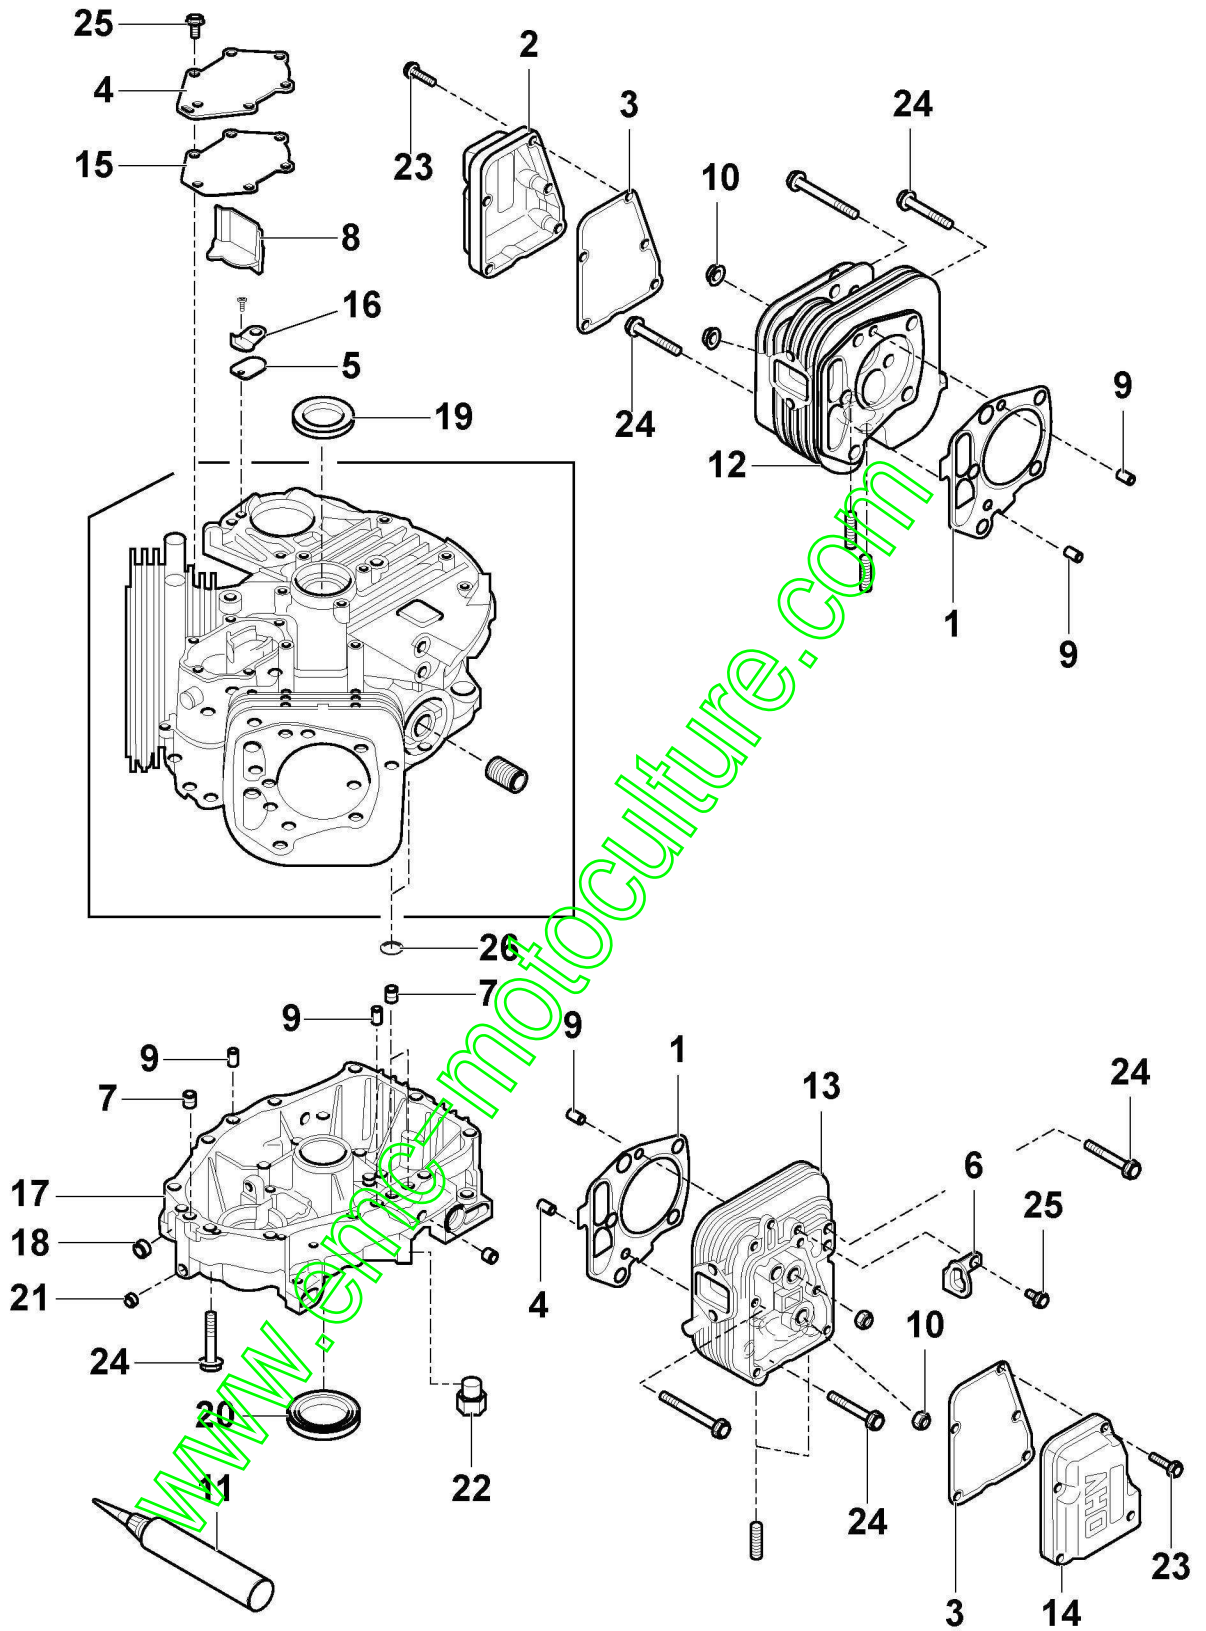

Cylinder/Carter Moteur

Réf. N°	Q.té :	Code article	Description	Articles	De	Jusqu'à
1	2	118550948/0	Joint d'étanchéité	Kawasaki p/n 11004-7027		
2	1	118550956/0	Carter	Kawasaki p/n 11022-0710		
3	2	118550963/0	Joint d'étanchéité	Kawasaki p/n 11061-7083		
4	1	118551005/0	Couvre	Kawasaki p/n 14091-7064		
5	1	118551013/0	Vanne Évent Réservoir	Kawasaki p/n 16126-7020		
6	1	118551028/0	Accrochage	Kawasaki p/n 27012-0721		
7	3	118551030/0	Tube	Kawasaki p/n 32154-7019		
8	1	118551031/0	Tube	Kawasaki p/n 32155-7003		
9	6	118551071/0	Pivot	Kawasaki p/n 92043-1263		
10	4	118551072/0	Anneau De Tenue	Kawasaki p/n 92049-7001		
11	1	118551080/0	Joint d'étanchéité	Kawasaki p/n 92104-7001		
12	1	118550951/0	Cylindre	Kawasaki p/n 11008-7050		
13	1	118550952/0	Cylindre	Kawasaki p/n 11008-7051		
14	1	118550957/0	Carter	Kawasaki p/n 11022-7020		
15	1	118550968/0	Joint d'étanchéité	Kawasaki p/n 11061-7094		
16	1	118550999/0	Plaquette	Kawasaki p/n 13272-1374		
17	1	118551037/0	Carter Moteur	Kawasaki p/n 49015-0019		
18	1	118551074/0	Anneau De Tenue	Kawasaki p/n 92049-7019		
19	1	118551073/0	Anneau De Tenue	Kawasaki p/n 92049-7010		
20	1	118551075/0	Anneau De Tenue	Kawasaki p/n 92049-7028		
21	1	118551077/0	Bouchon	Kawasaki p/n 92066-0761		
22	2	118551078/0	Bouchon	Kawasaki p/n 92066-0762		
23	10	112735405/0	Vis	Kawasaki p/n 130AA0625		
24	14	112691400/0	Vis	Kawasaki p/n 92153-7054		
25	7	112735699/0	Vis	Kawasaki p/n 92153-7043		
26	14	118551062/0	Joint Or	Kawasaki p/n 670B2011		

www.emc-motoculture.com