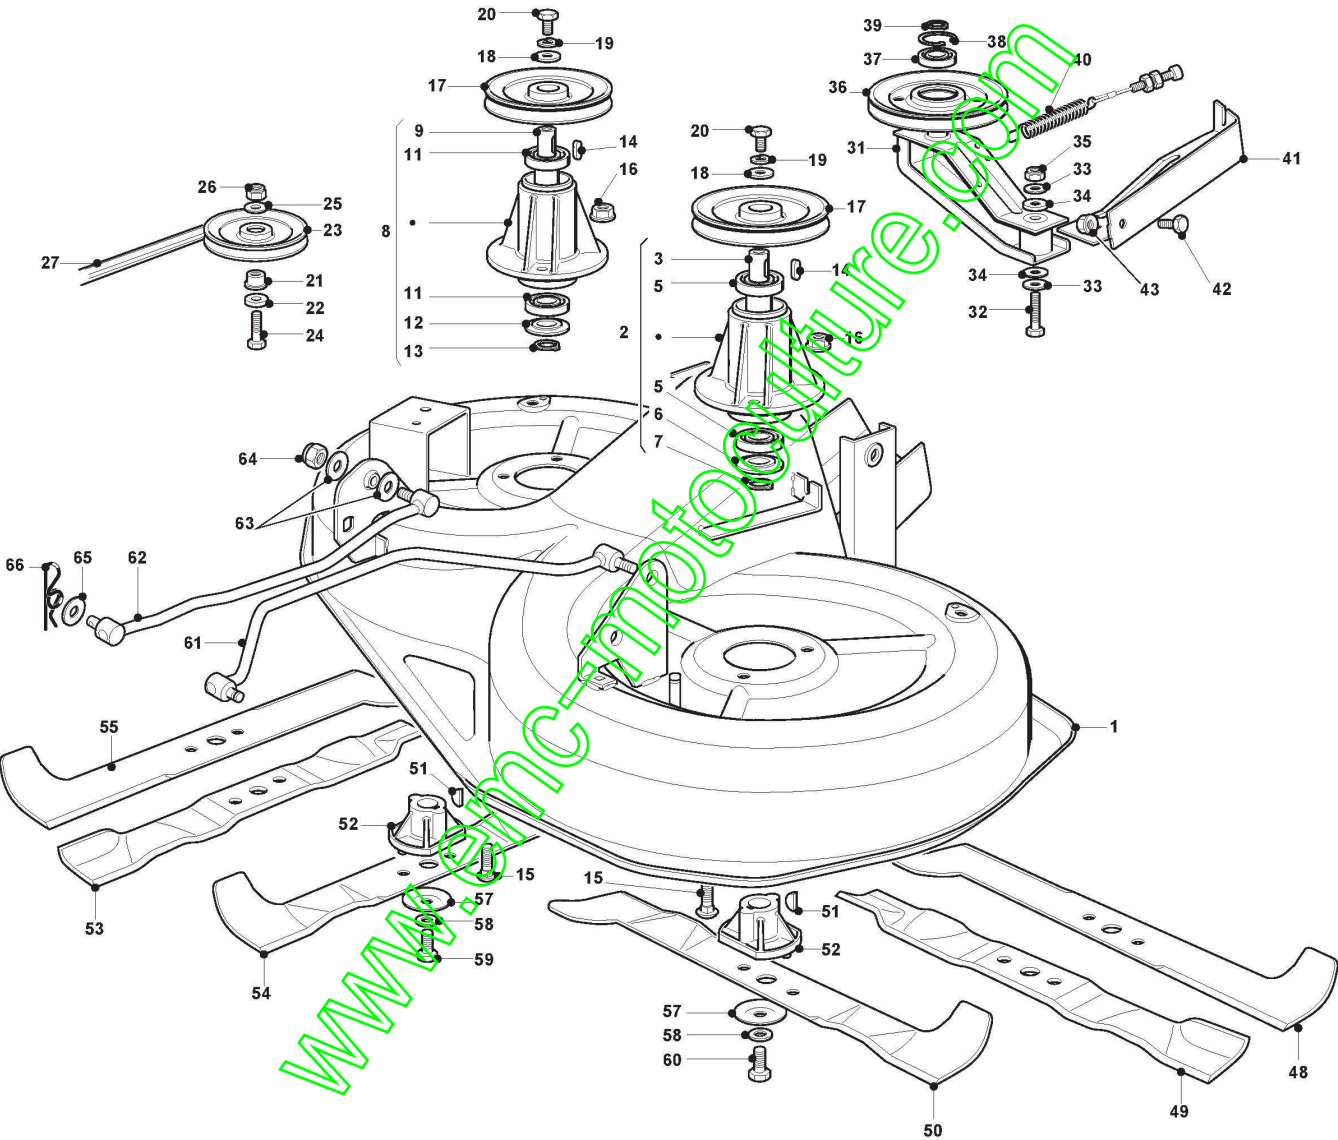

Plateau De Coupe

Réf. N°	Q.té :	Code article	Description	Articles	De	Jusqu'à
55	1	182004345/1	Lame Droit, Ailletée			
57	2	122160400/0	Disque Elastique			
58	2	112523080/0	Rondelle			
59	1	112735695/1	Vis			
60	1	112735694/0	Vis			
61	1	382000535/0LC	Tige Balancier			
62	1	382000533/0LC	Tige Balancier			
63	4	325670008/1	Rondelle			
64	2	112156602/0	Ecrou			
65	2	325670008/1	Rondelle			
66	2	124487998/0	Goupille			