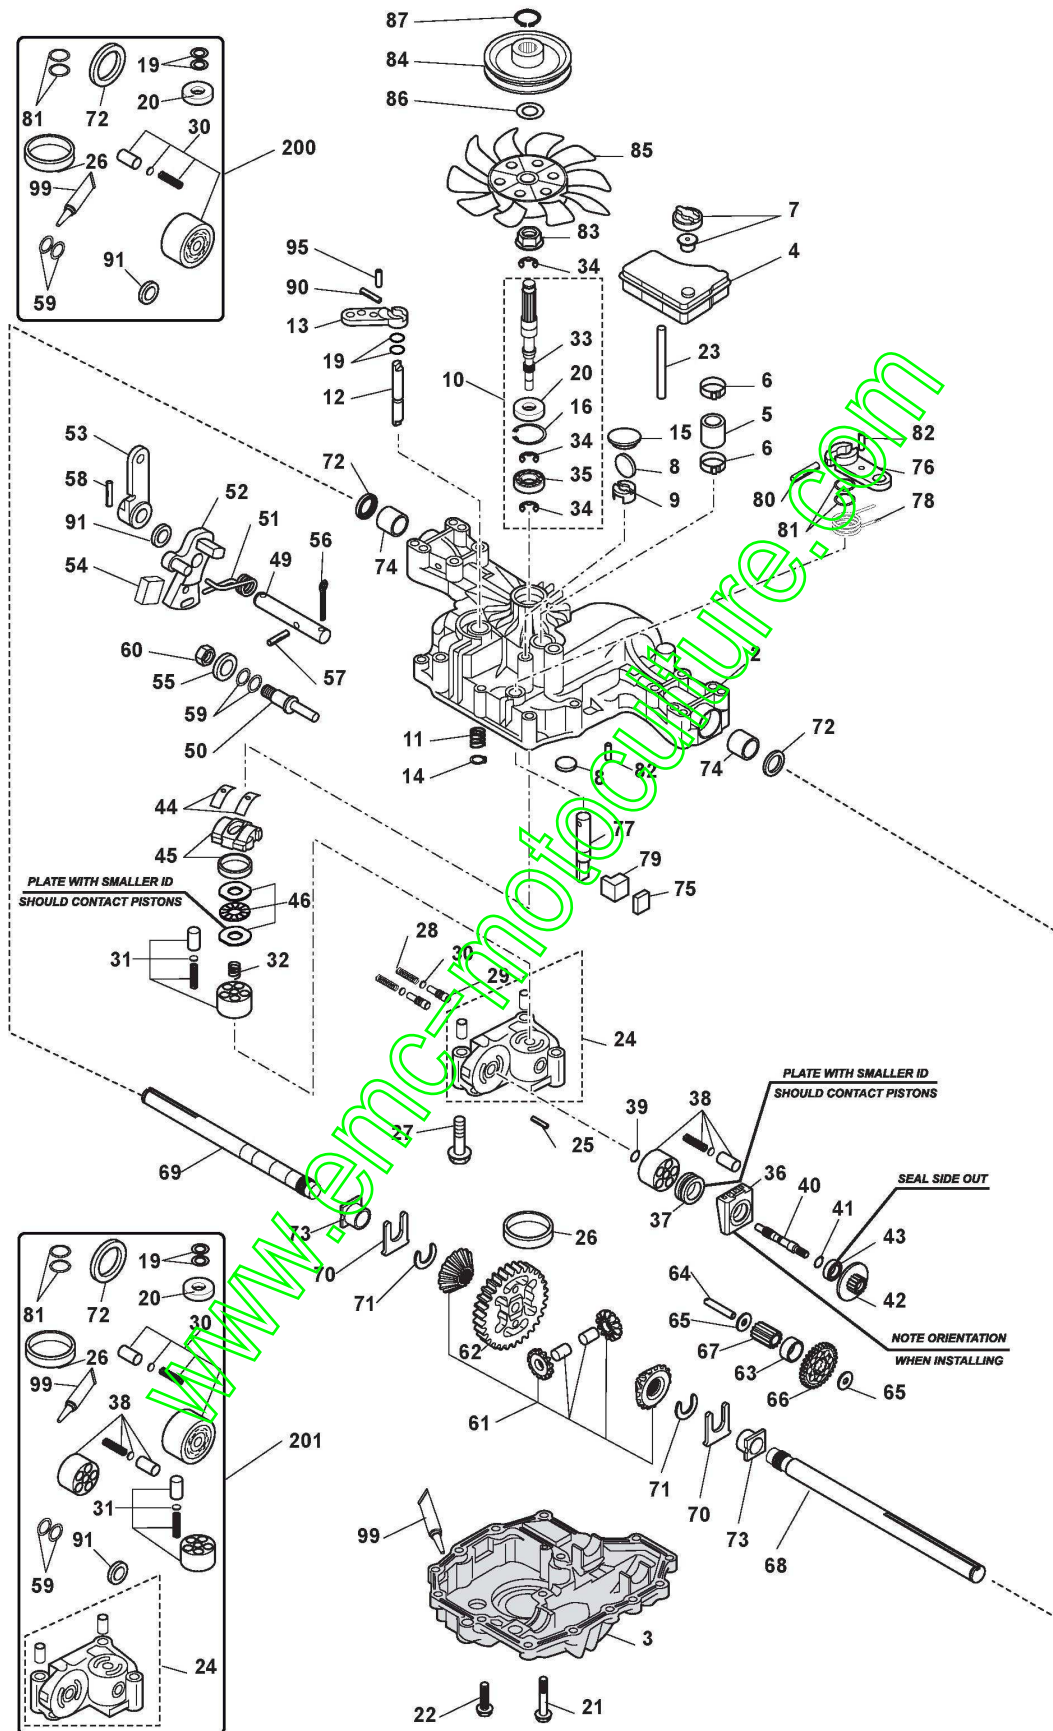

Kanzaki Transaxle K46S (S/N 0100680-9999999)

Réf. N°	Q.té :	Code article	Description	Articles	De	Jusqu'à
50	1	1139-1316-01	Fulcrum Eccentricity	K46S		
51	1	1139-1312-01	Torsion Spring	K46S		
52	1	1139-1409-01	Levier	K46S		
53	1	1139-1313-01	Levier	K46S		
54	1	1139-1408-01	Jerky Plate	K46S		
55	1	1139-1102-01	Rondelle	K46S		
56	1	1139-1355-01	Goupille	K46S		
57	1	1139-1329-01	Pivot	K46S		
58	1	1139-1285-01	Pivot	K46S		
59	2	1139-1115-01	O-Ring	K46S		
60	1	1139-1127-01	Ecrou	K46S		
61	1	1139-1404-01	Diff.Gear Kit	K46S		
62	1	1139-1258-01	Final Gear	K46S		
63	1	1139-1255-01	Collar	K46S		
64	1	1139-1256-01	Reduction Shaft	K46S		
65	2	1139-1398-01	Rondelle	K46S		
66	1	1139-1317-01	Reduction Gear	K46S		
67	1	1139-1361-01	Final Pinion Gear	K46S		
68	1	1139-1318-01	Axle Shaft-Lh	K46S		
69	1	1139-1319-01	Axle Shaft-Rh	K46S		
70	2	1139-1078-01	Rondelle	K46S		
71	2	1139-1163-01	Ring	K46S		
72	2	1139-1080-01	Seal 19*32*8	K46S		
73	2	1139-1164-01	Douille	K46S		
74	2	1139-1414-01	Douille	K46S		
75	1	1139-1260-01	Brake Shoe	K46S		
76	1	1139-1261-01	Brake Arm	K46S		
77	1	1139-1320-01	Brake Shaft	K46S		
78	1	1139-1263-01	Return Spring	K46S		
79	1	1139-1264-01	Plateau	K46S		
80	1	1139-1282-01	Pivot	K46S		
81	2	1139-1114-01	O-Ring	K46S		
82	2	1139-1281-01	Pivot	K46S		
83	1	1139-1248-01	Spline Collar	K46S		
84	1	1139-1478-01	Poulie	K46S		
85	1	1134-4190-01	Fan	K46S		
86	1	1139-1266-01	Rondelle	K46S		
87	1	1139-1149-01	Snap-Ring	K46S		
90	1	1139-1280-01	Pivot	K46S		
91	1	1139-1303-01	Anneau De Tenue	K46S		
95	1	1139-1279-01	Pivot	K46S		
99	1	1139-1443-01	Sealant (Tube)	K46S		
200	1	1139-1403-01	Seal Kit	Märkta S/marked S _ K46S		
201	1	1139-1593-01	Kit Réparation	K46S